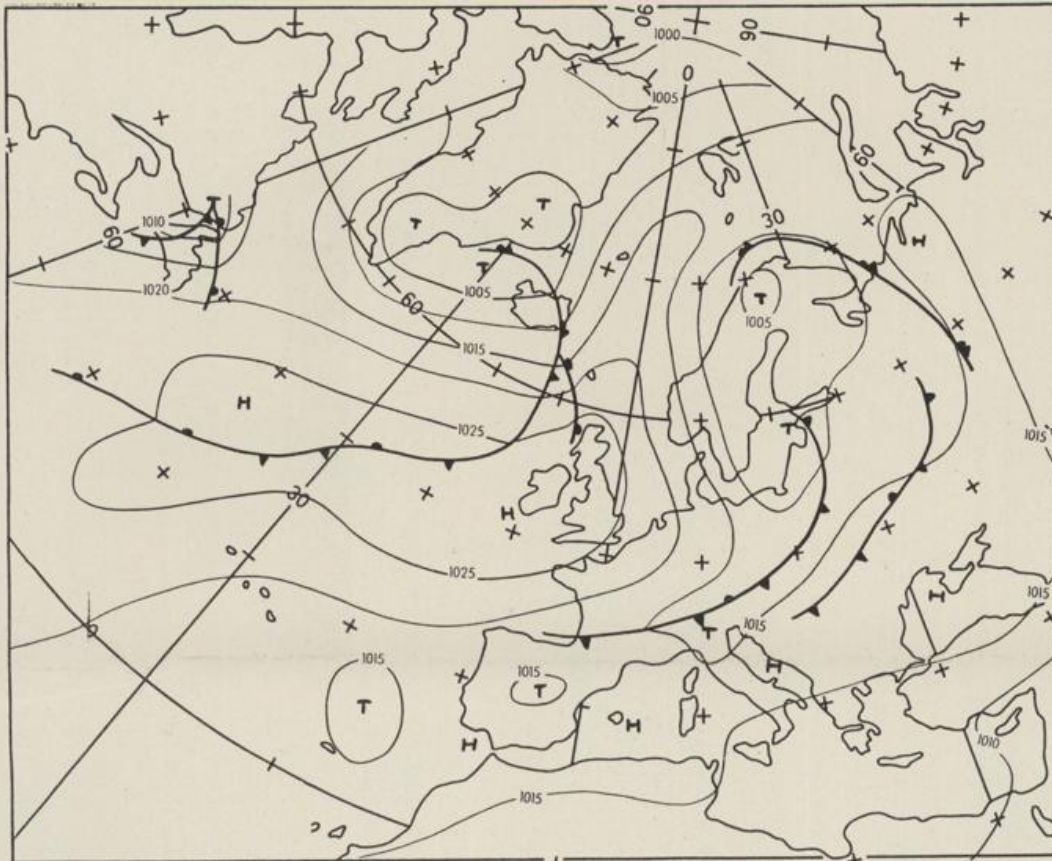

Jahrgang 1981

Sonntag, den 16. August 1981

Nummer 228

Bodenwetterkarte
Vorhersage
für den

17.08. 00 Uhr

Alle Zeitangaben
in GMT
(Greenwich Mean
Time)
- Weltzeit -

Höhenwetterkarte
(Absolute Topographie 500 mb
entsprechend ca. 5500 m Höhe)
vom