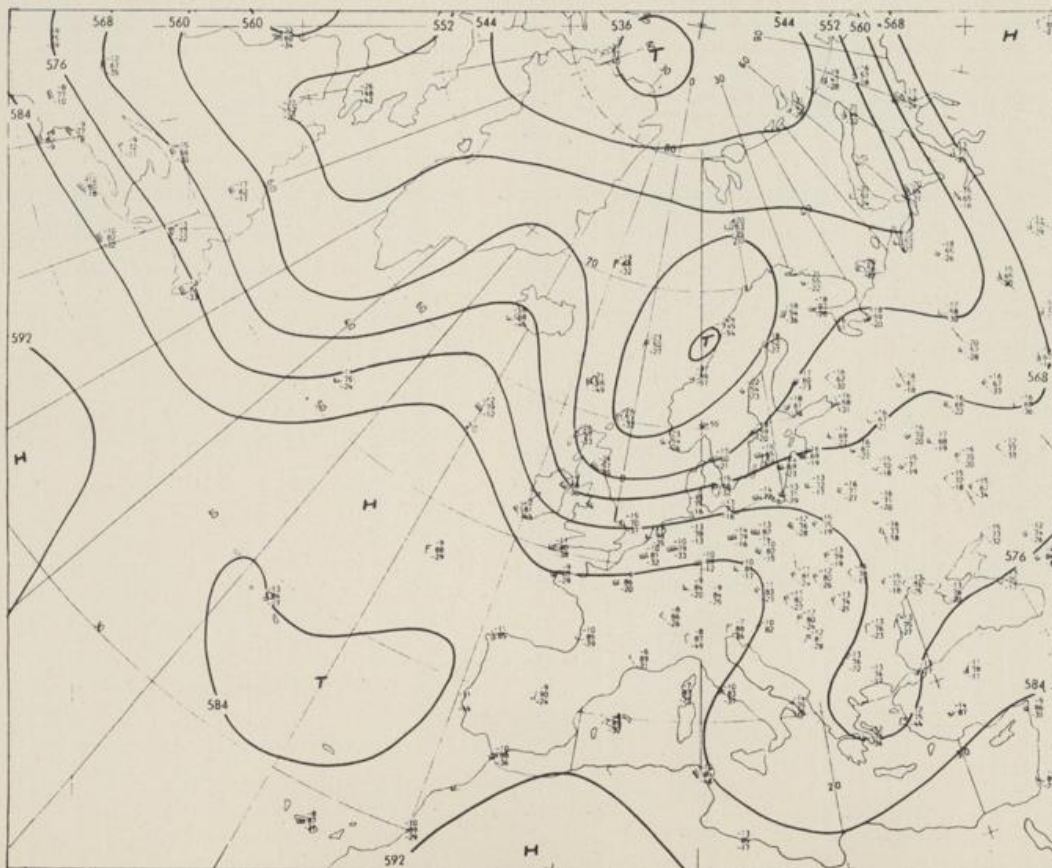

Jahrgang 1981

Sonntag, den 16. August 1981

Nummer 228

Bodenwetterkarte
Vorhersage
für den

17.08. 00 Uhr

Alle Zeitangaben
in GMT
(Greenwich Mean
Time)
- Weltzeit -

Höhenwetterkarte
(Absolute Topographie 500 mb
entsprechend ca. 5500 m Höhe)
vom