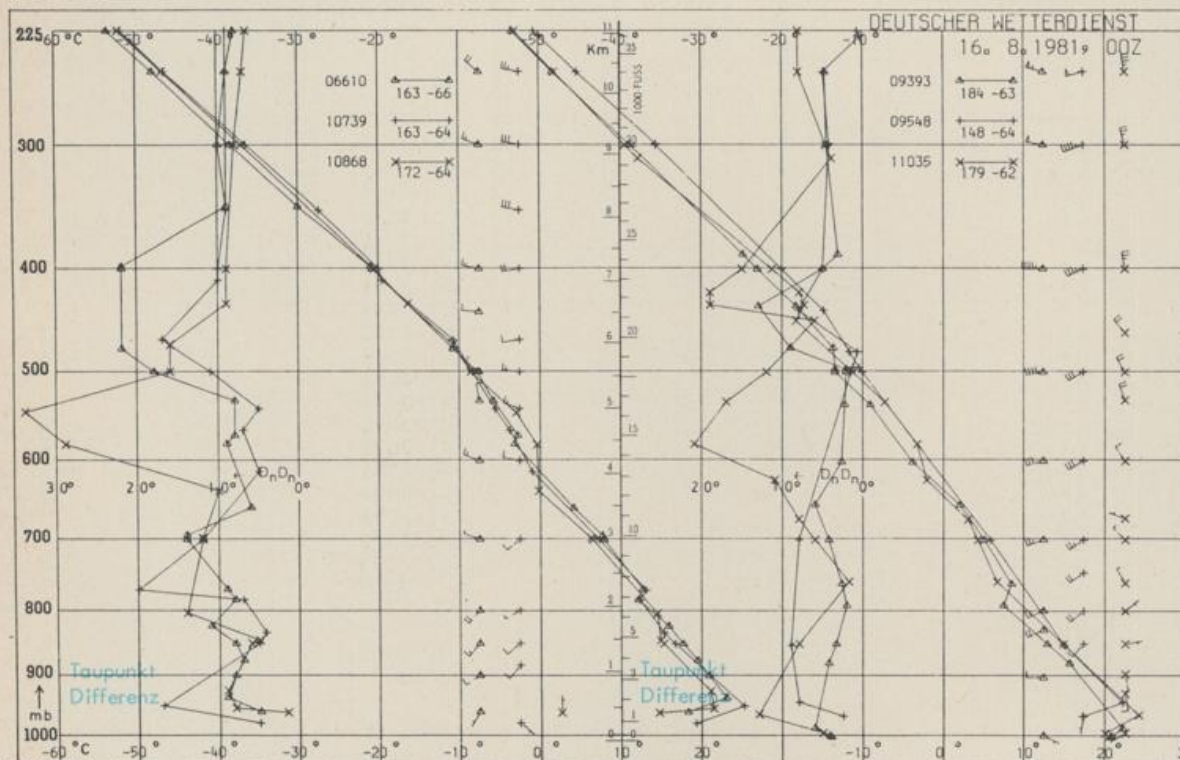

A U S L A N D

STATION	WETTER	TEMPER.			STATION	WETTER	TEMPER.			STATION	WETTER	TEMPER.					
		WIND IN KM/H	6 UHR	MAX VOR TAG			WIND IN KM/H	6 UHR	MAX VOR TAG			WIND IN KM/H	6 UHR	MAX VOR TAG			
REYKJAVIK	BEDECKT	ESE13	8	11	BARCELONA	WOLKENLOS	STILL	19	26	PRAG	HEITER	SW	11	19	27		
OSLO	BEDECKT	N	7	11	22	MADRID	HEITER	STILL	16	35	WARSCHAU	BEDECKT	SSW	7	19	28	
STOCKHOLM	BEDECKT	STILL	15	24	MALLORCA	KEINE MELDUNG			31	MOSKAU	SCHAUER	STILL	15	18			
HELSINKI	BEDECKT	SSW	6	16	20	LISABON	WOLKENLOS	NNW	6	17	28	BELGRAD	WOLKENLOS	SSW	7	19	27
KOPENHAGEN	BEDECKT	W	26	16	22	LAS PALMAS	WOLKENLOS	STILL	20	27	BUKAREST	HEITER	STILL	19	30		
AMSTERDAM	WOLKIG	NW	13	16	27	ZUERICH	HEITER	SSE	8	16	27	ATHEN	HEITER	N	11	24	31
LONDON	HEITER	NNW	15	13	26	INNSBRUCK	WOLKENLOS	WSW	2	15	28	BOZEN	WOLKIG	STILL	18	30	
PARIS	HEITER	N	7	17	30	WIEN	WOLKENLOS	ESE	13	19	29	ROM	WOLKENLOS	ENE	9	21	33

ASTRONOMISCHE DATEN FUEER DEN 17. AUGUST 1981

STATION	SONNE		MOND		STATION	SONNE		MOND	
	AUFGANG UHR	UNTERGANG UHR	AUFGANG UHR	UNTERGANG UHR		AUFGANG UHR	UNTERGANG UHR	AUFGANG UHR	UNTERGANG UHR
FRANKFURT	04.16	18.41	19.52	06.04	NUERNBERG	04.09	18.30	19.42	05.56
FREIBURG	04.26	18.39	19.54	06.11	STUTTGART	04.19	18.36	19.49	06.04
MUENCHEN	04.10	18.24	19.39	05.56	TRIER	04.26	18.48	20.00	06.12

MONDPHASE 2 TAGE NACH VOLLMOND

M E S S U N G E N I N D E R F R E I E N A T M O S P H A E R E A M 16. AUGUST 1981 00 UHR

KENN- STATION ZIFFER

- 06610 PAYERNE
- 10739 STUTTGART
- 10868 MUENCHEN - OBERSCHLEISSHEIM
- 09393 LINDENBEIG
- 09548 MEININGEN
- 11035 WIEN

REMERKUNGEN :