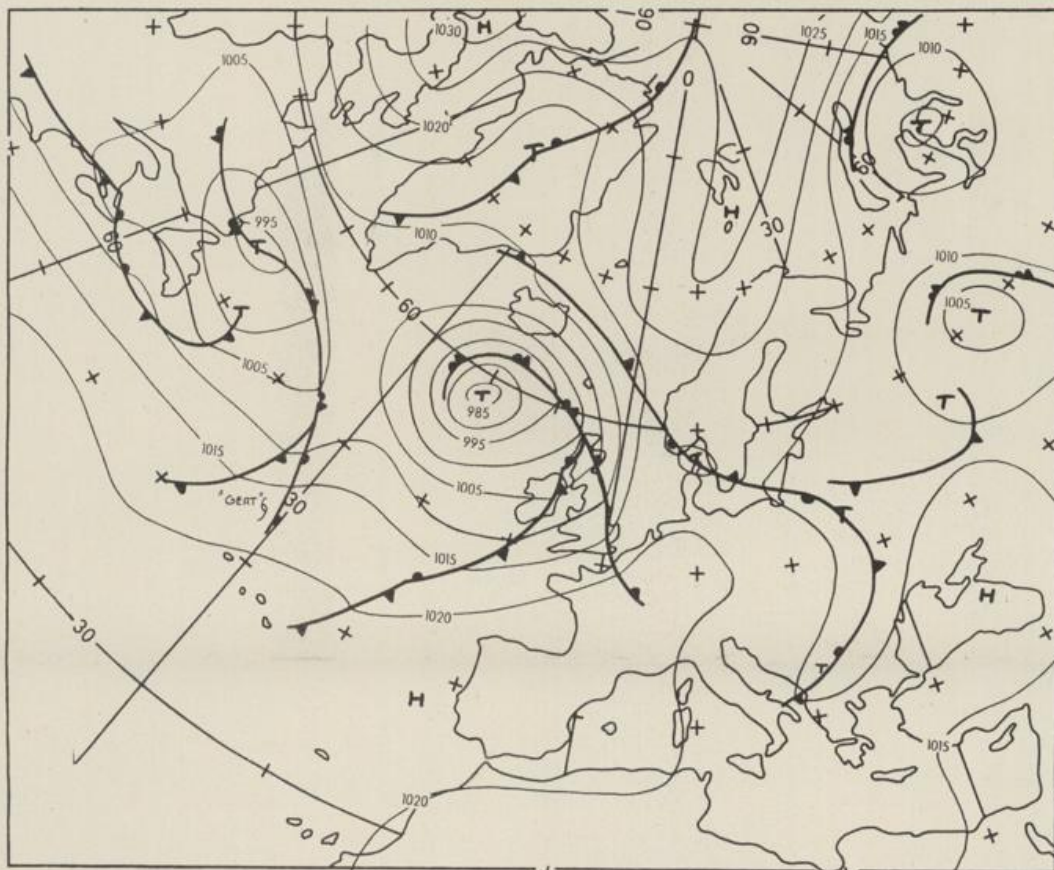

Jahrgang 1981

Montag, den 14. September 1981

Nummer 257

Bodenwetterkarte
Vorhersage
für den

15.09. 00 Uhr

Alle Zeitangaben
in GMT
(Greenwich Mean
Time)
- Weltzeit -

Höhenwetterkarte
(Absolute Topographie 500 mb
entsprechend ca. 5500 m Höhe)
vom