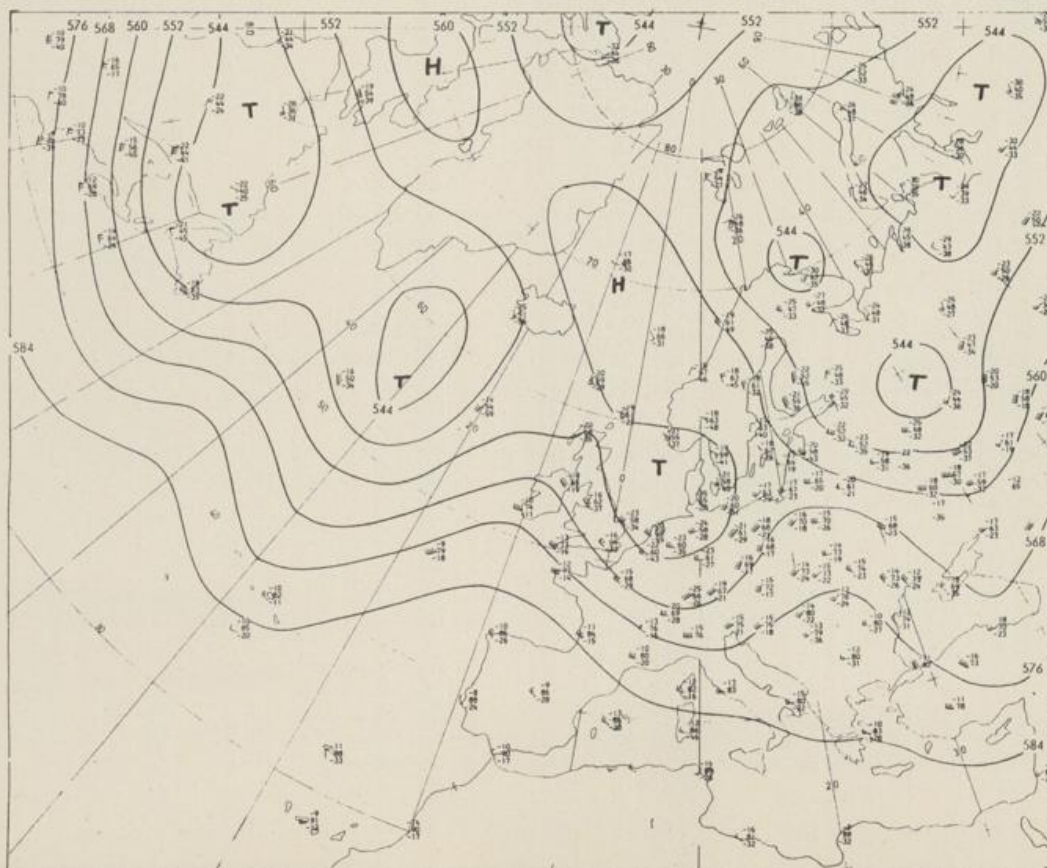

Jahrgang 1981

Montag, den 14. September 1981

Nummer 257

Bodenwetterkarte
Vorhersage
für den

15.09. 00 Uhr

Alle Zeitangaben
in GMT
(Greenwich Mean
Time)
- Weltzeit -

Höhenwetterkarte
(Absolute Topographie 500 mb
entsprechend ca. 5500 m Höhe)
vom