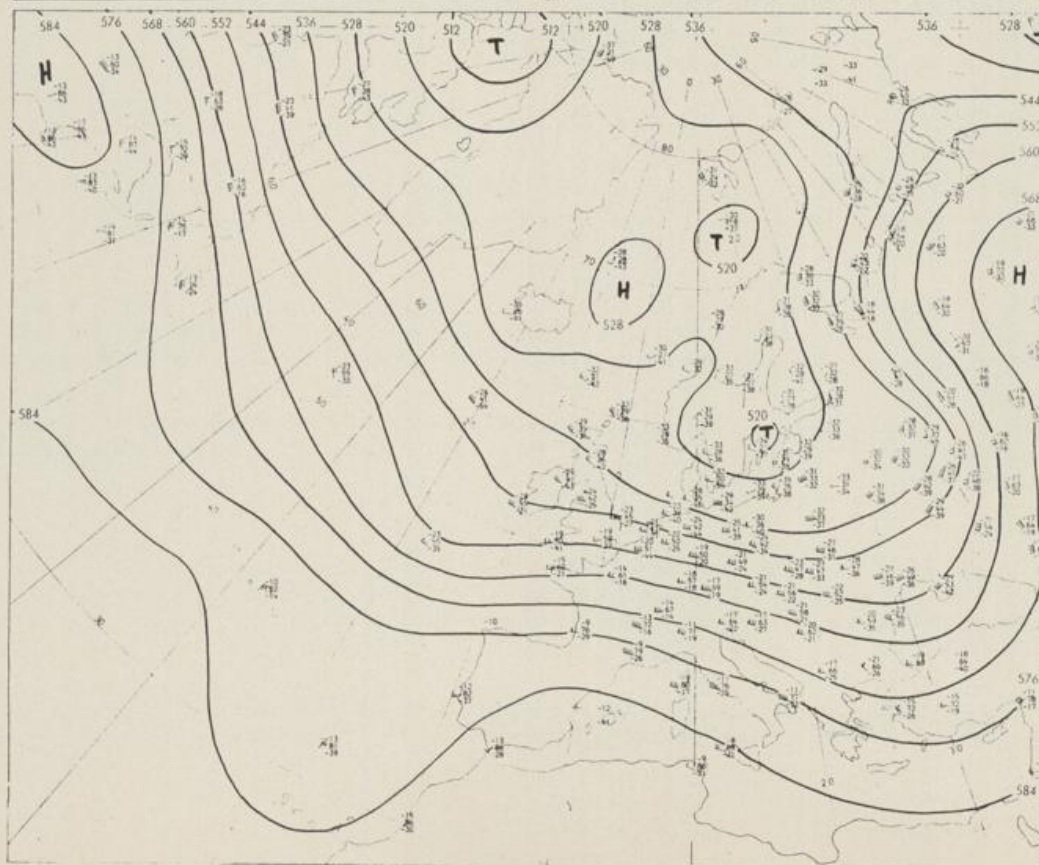

Jahrgang 1981

Donnerstag, den 15. Oktober 1981

Nummer 288

Bodenwetterkarte
Vorhersage
für den

16.10. 00 Uhr

Alle Zeitangaben
in GMT
(Greenwich Mean
Time)
- Weltzeit -

Höhenwetterkarte
(Absolute Topographie 500 mb
entsprechend ca. 5500 m Höhe)
vom

15.10. 00 Uhr

Maßstab 1:60 Mill.