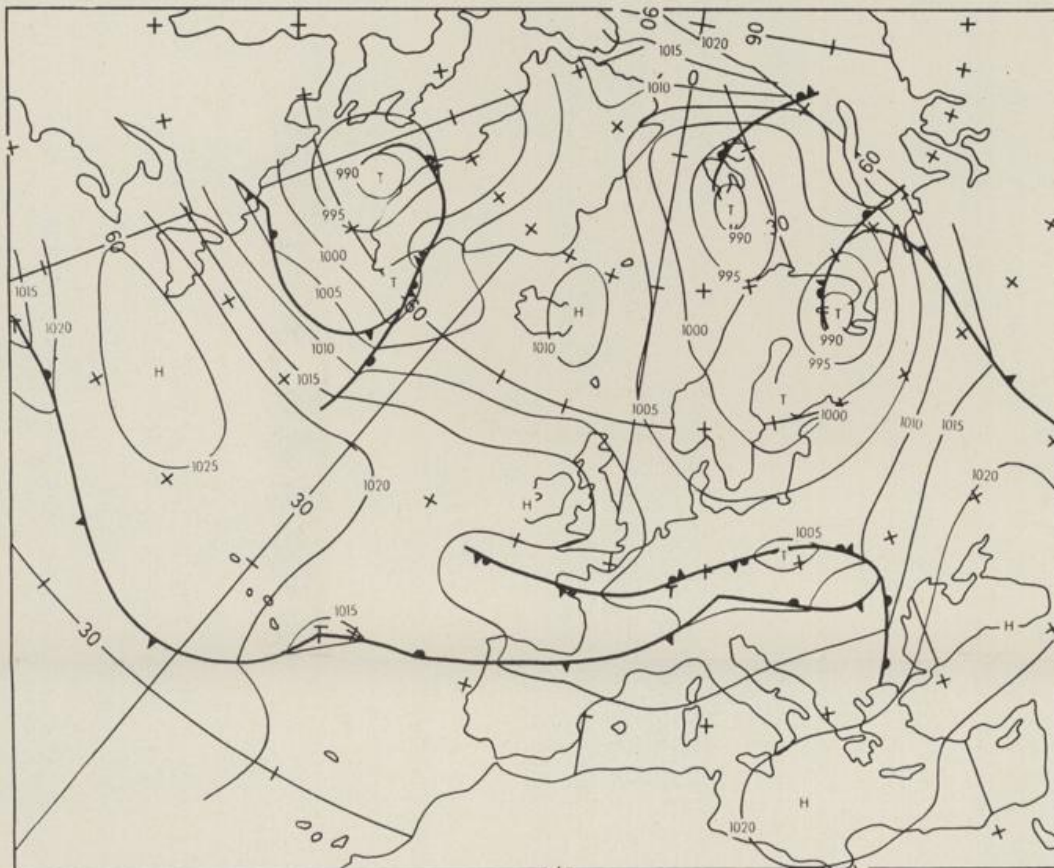

Jahrgang 1981

Donnerstag, den 15. Oktober 1981

Nummer 288

Bodenwetterkarte
Vorhersage
für den

16.10. 00 Uhr

Alle Zeitangaben
in GMT
(Greenwich Mean
Time)
- Weltzeit -

Höhenwetterkarte
(Absolute Topographie 500 mb
entsprechend ca. 5500 m Höhe)
vom

15.10. 00 Uhr

Maßstab 1:60 Mill.