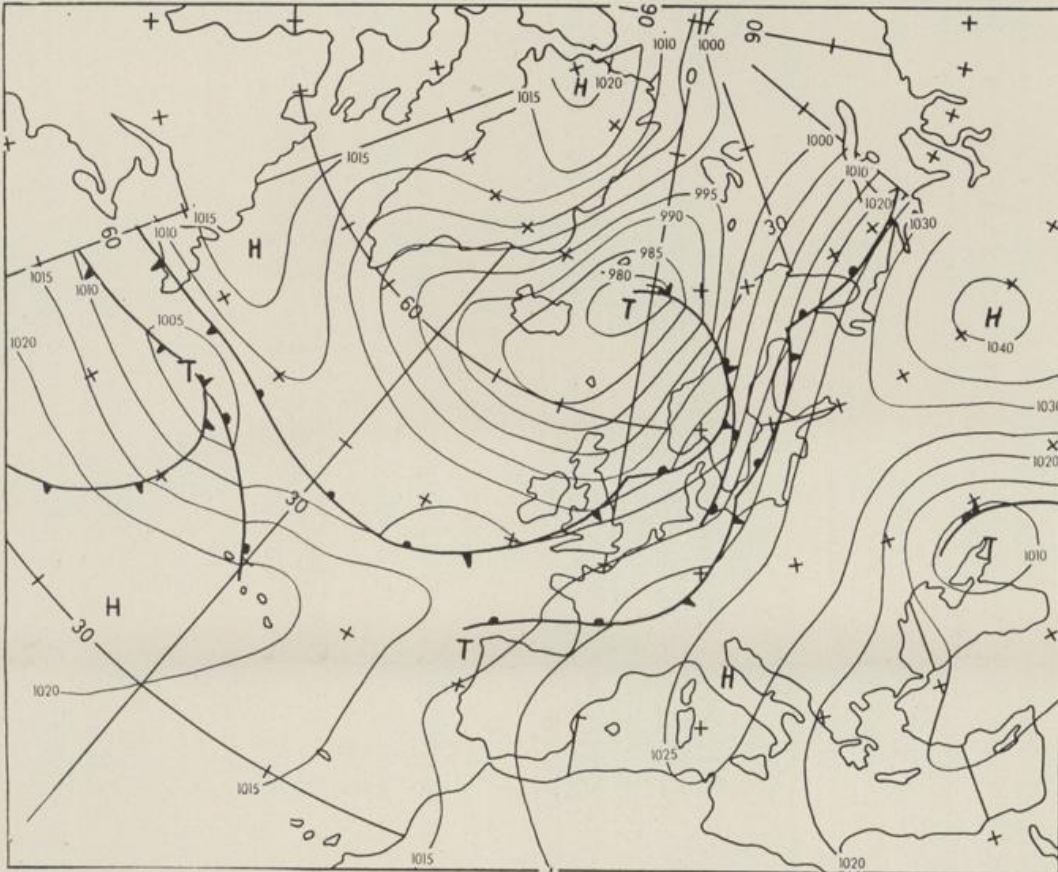

Jahrgang 1981

Dienstag, den 17. November 1981

Nummer 321

Bodenwetterkarte
Vorhersage
für den

18.11. 00 Uhr

Alle Zeitangaben
in GMT
(Greenwich Mean
Time)
- Weltzeit -

Höhenwetterkarte
(Absolute Topographie 500 mb
entsprechend ca. 5500 m Höhe)
vom