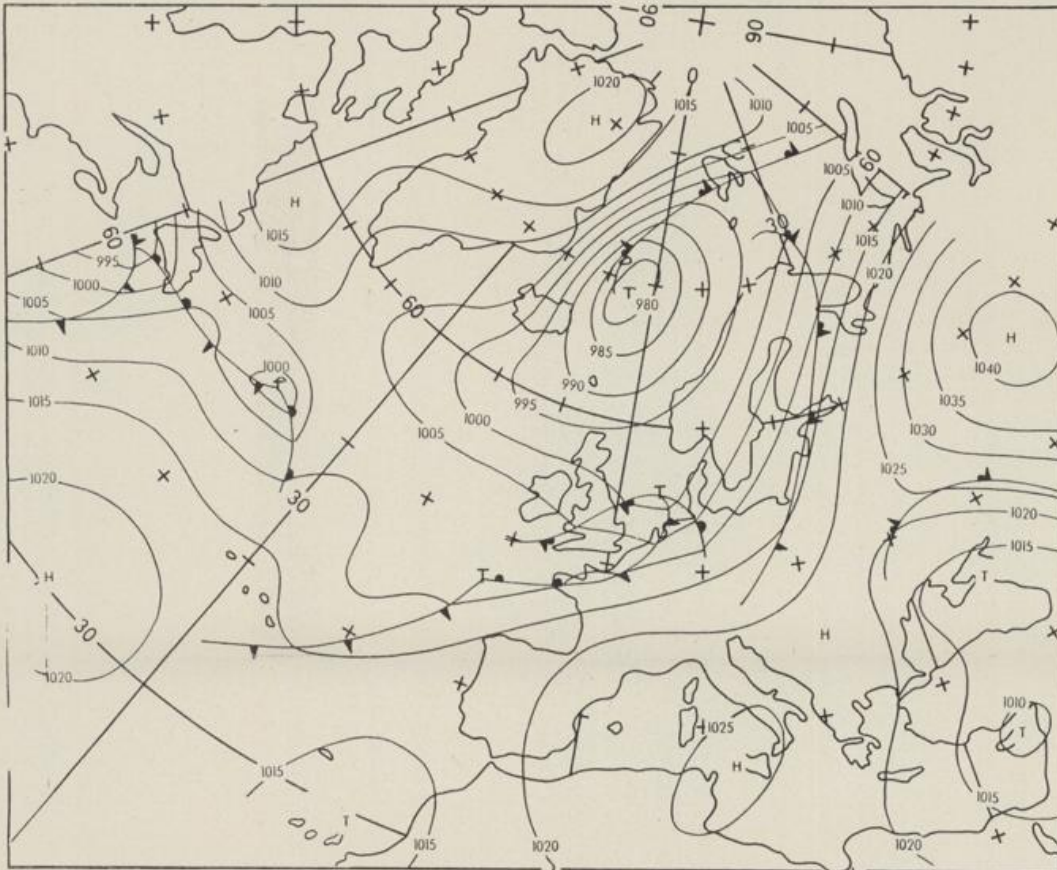

Jahrgang 1981

Mittwoch, den 18. November 1981

Nummer 322

Bodenwetterkarte
Vorhersage
für den

19.11. 00 Uhr

Alle Zeitangaben
in GMT
(Greenwich Mean
Time)
- Weltzeit -

Höhenwetterkarte
(Absolute Topographie 500 mb
entsprechend ca. 5500 m Höhe)
vom

18.11. 00 Uhr

Maßstab 1:60 Mill.