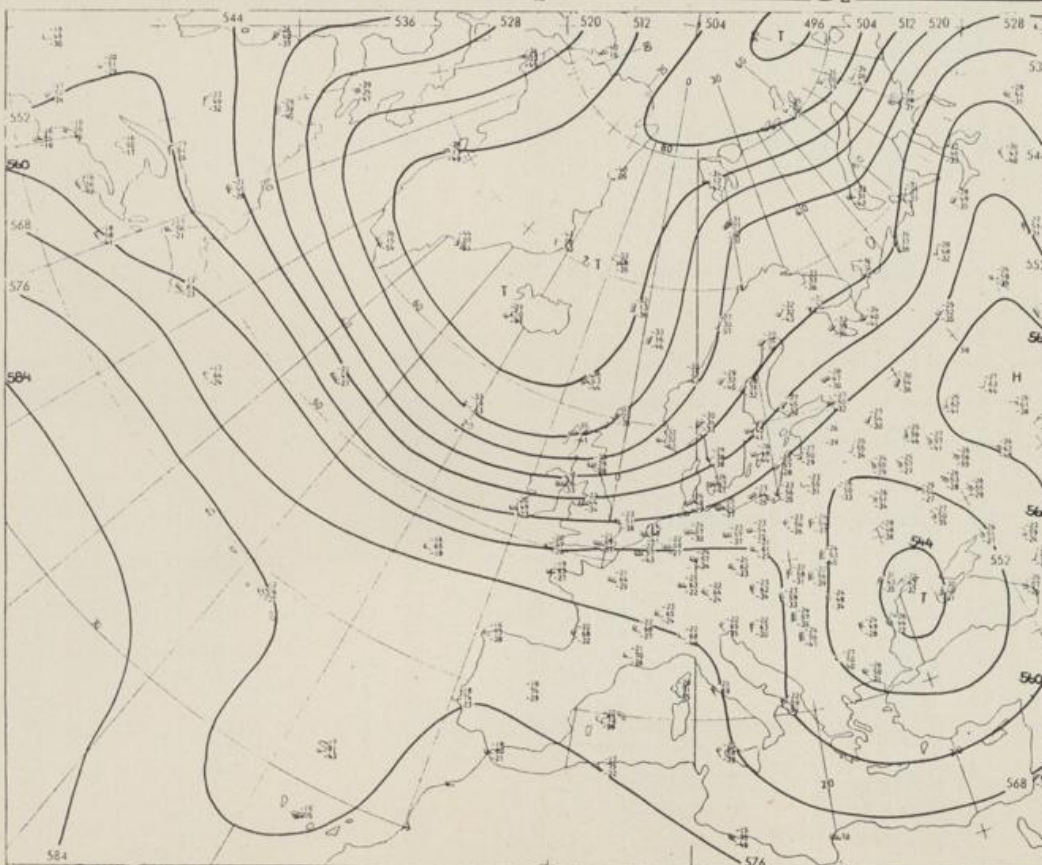

Jahrgang 1981

Mittwoch, den 18. November 1981

Nummer 322

Bodenwetterkarte
Vorhersage
für den

19.11. 00 Uhr

Alle Zeitangaben
in GMT
(Greenwich Mean
Time)
- Weltzeit -

Höhenwetterkarte
(Absolute Topographie 500 mb
entsprechend ca. 5500 m Höhe)
vom

18.11. 00 Uhr

Maßstab 1:60 Mill.