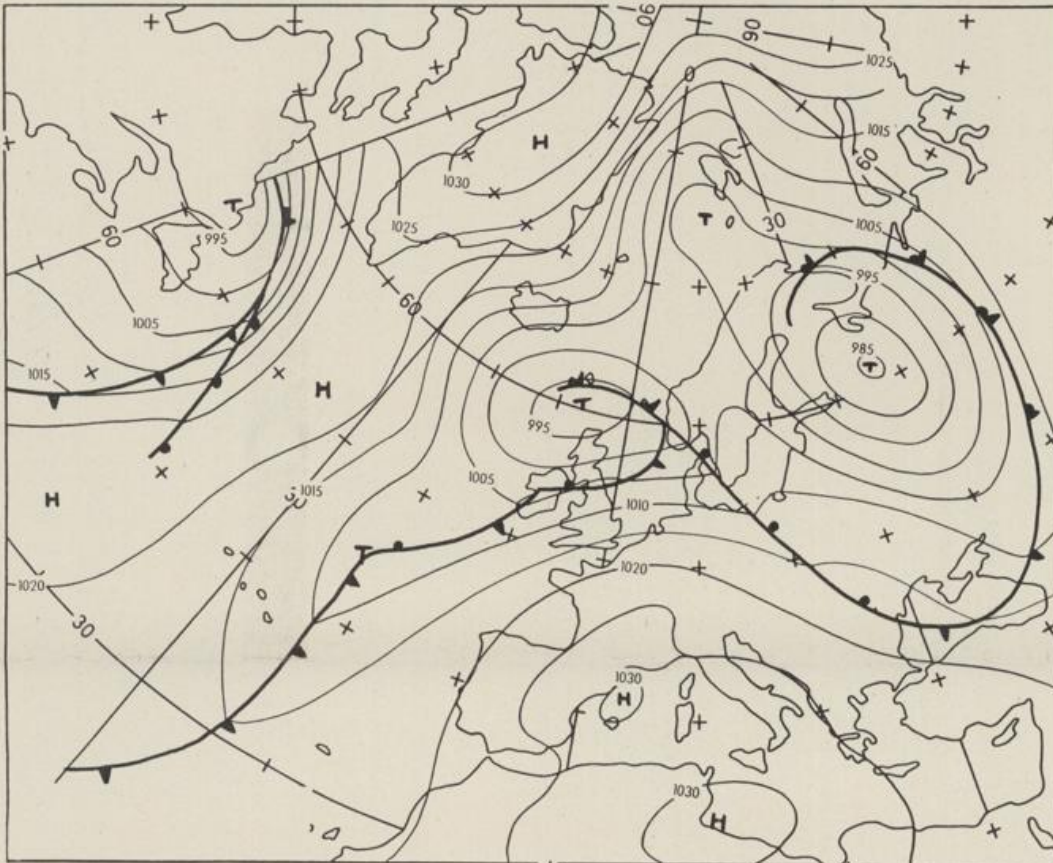

Jahrgang 1981

Sonntag, den 22. November 1981

Nummer 326

Bodenwetterkarte
Vorhersage
für den

23.11. 00 Uhr

Alle Zeitangaben
in GMT
(Greenwich Mean
Time)
- Weltzeit -

Höhenwetterkarte
(Absolute Topographie 500 mb
entsprechend ca. 5500 m Höhe)
vom

22.11. 00 Uhr

Maßstab 1:60 Mill.