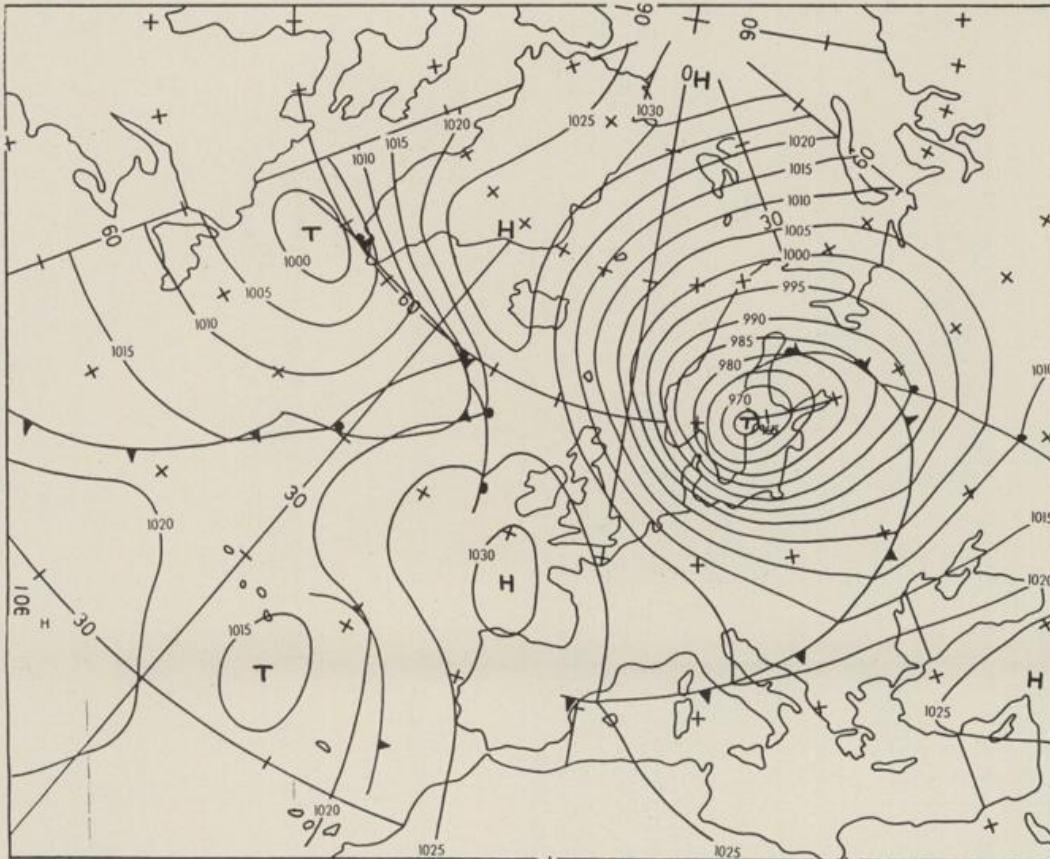

Jahrgang 1981

Dienstag, den 24. November 1981

Nummer 328

Bodenwetterkarte
Vorhersage
für den

25.11. 00 Uhr

Alle Zeitangaben
in GMT
(Greenwich Mean
Time)

- Weltzeit -

Höhenwetterkarte
(Absolute Topographie 500 mb
entsprechend ca. 5500 m Höhe)
vom