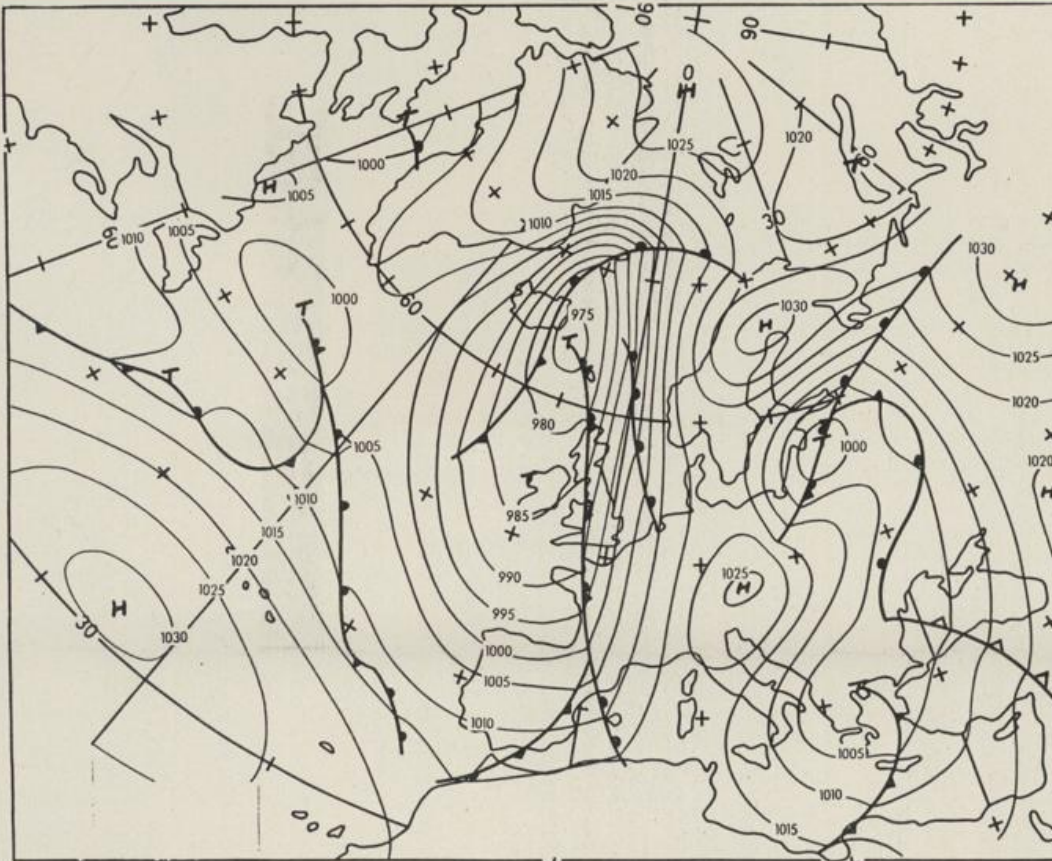

Jahrgang 1981

Sonntag, den 20. Dezember 1981

Nummer 354

Bodenwetterkarte
Vorhersage
für den

21.12. 00 Uhr

Alle Zeitangaben
in GMT
(Greenwich Mean
Time)
- Weltzeit -

Höhenwetterkarte
(Absolute Topographie 500 mb
entsprechend ca. 5500 m Höhe)
vom