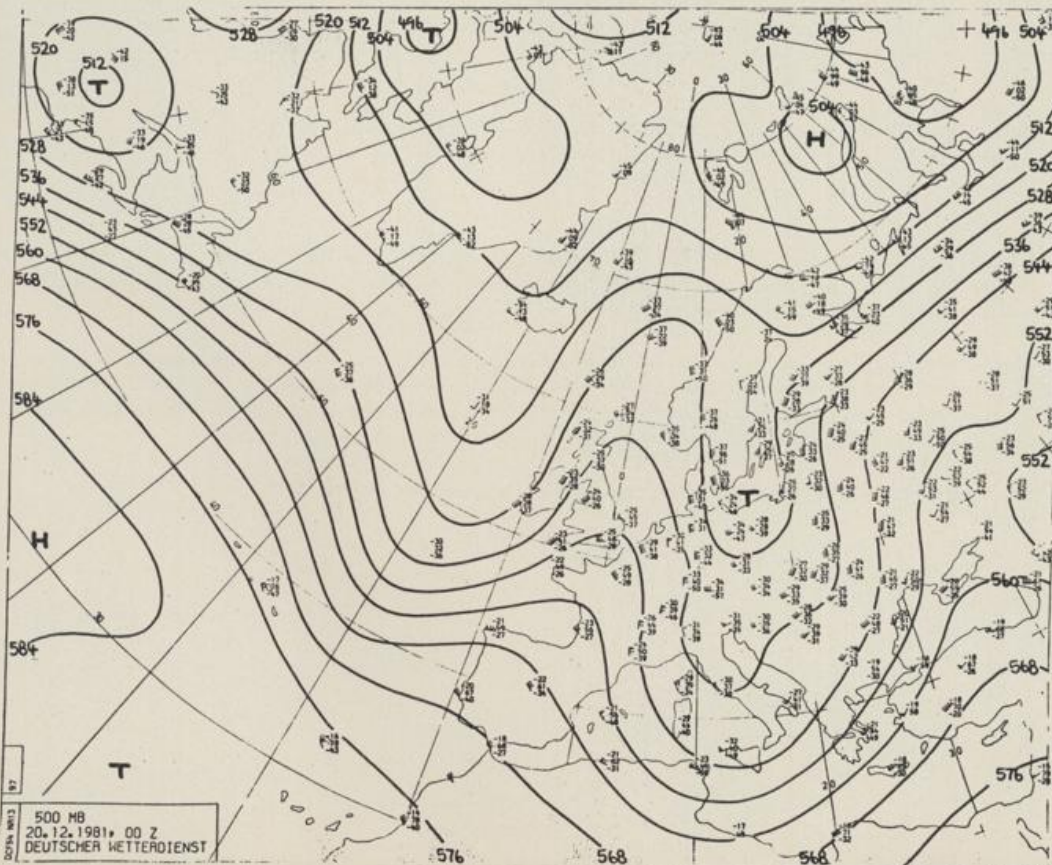

Jahrgang 1981

Sonntag, den 20. Dezember 1981

Nummer 354

Bodenwetterkarte
Vorhersage
für den

21.12. 00 Uhr

Alle Zeitangaben
in GMT
(Greenwich Mean
Time)
- Weltzeit -

Höhenwetterkarte
(Absolute Topographie 500 mb
entsprechend ca. 5500 m Höhe)
vom

20.12. 00 Uhr

Maßstab 1 : 60 Mill.