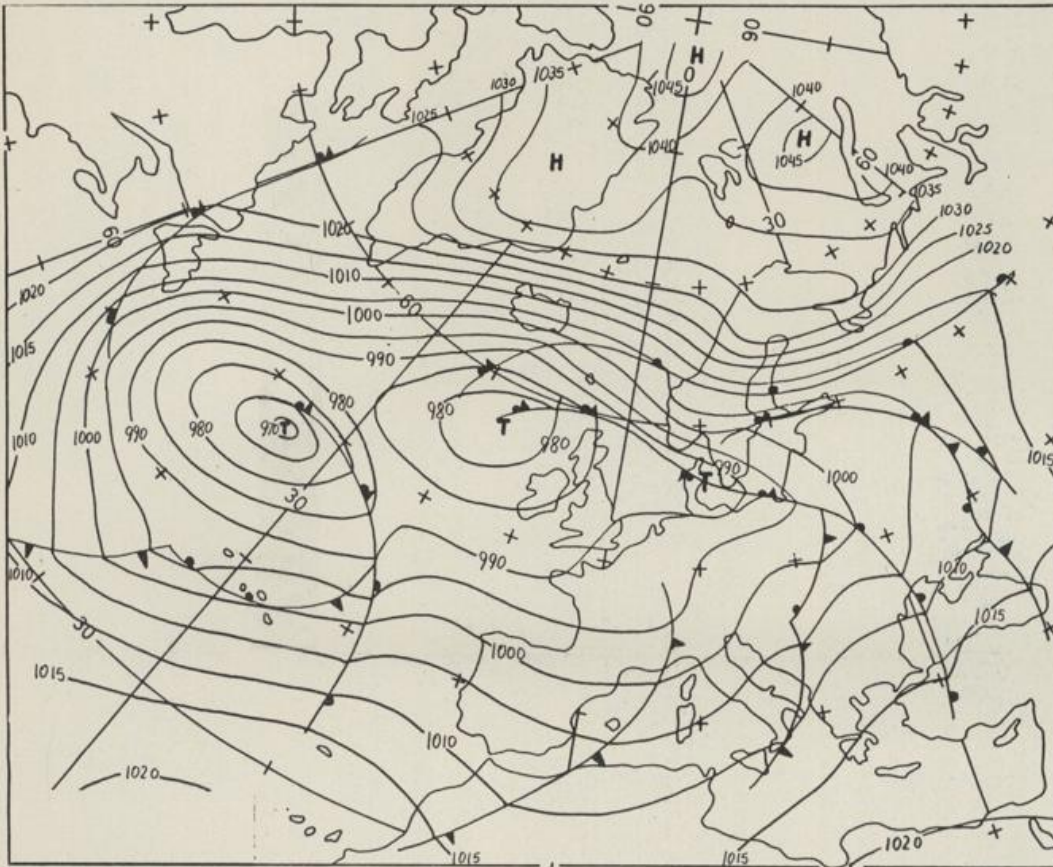

Jahrgang 1981

Donnerstag, den 31. Dezember 1981

Nummer 365

Bodenwetterkarte
Vorhersage
für den

01.01. 00 Uhr

Alle Zeitangaben
in GMT
(Greenwich Mean
Time)
- Weltzeit -

Höhenwetterkarte
(Absolute Topographie 500 mb
entsprechend ca. 5500 m Höhe)
vom

31.12. 00 Uhr

Maßstab 1:60 Mill.