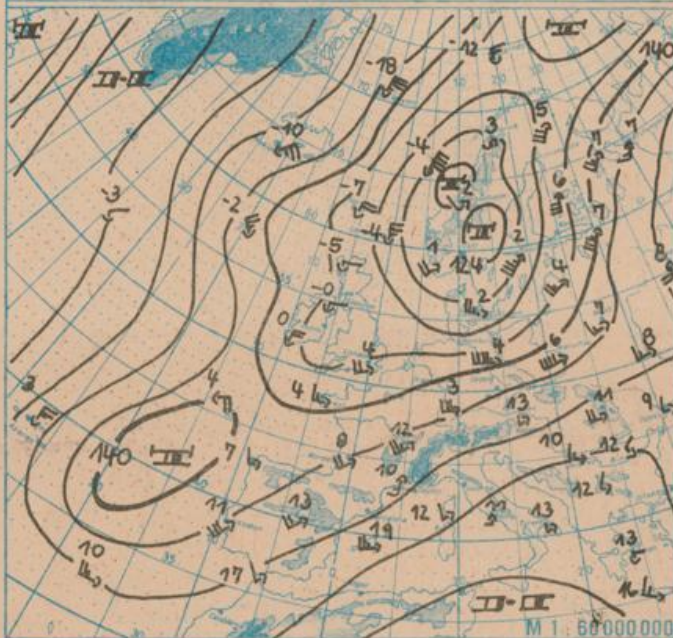

Absolute Topographie 500 mbar in geopotentiellen Dekameter 01h