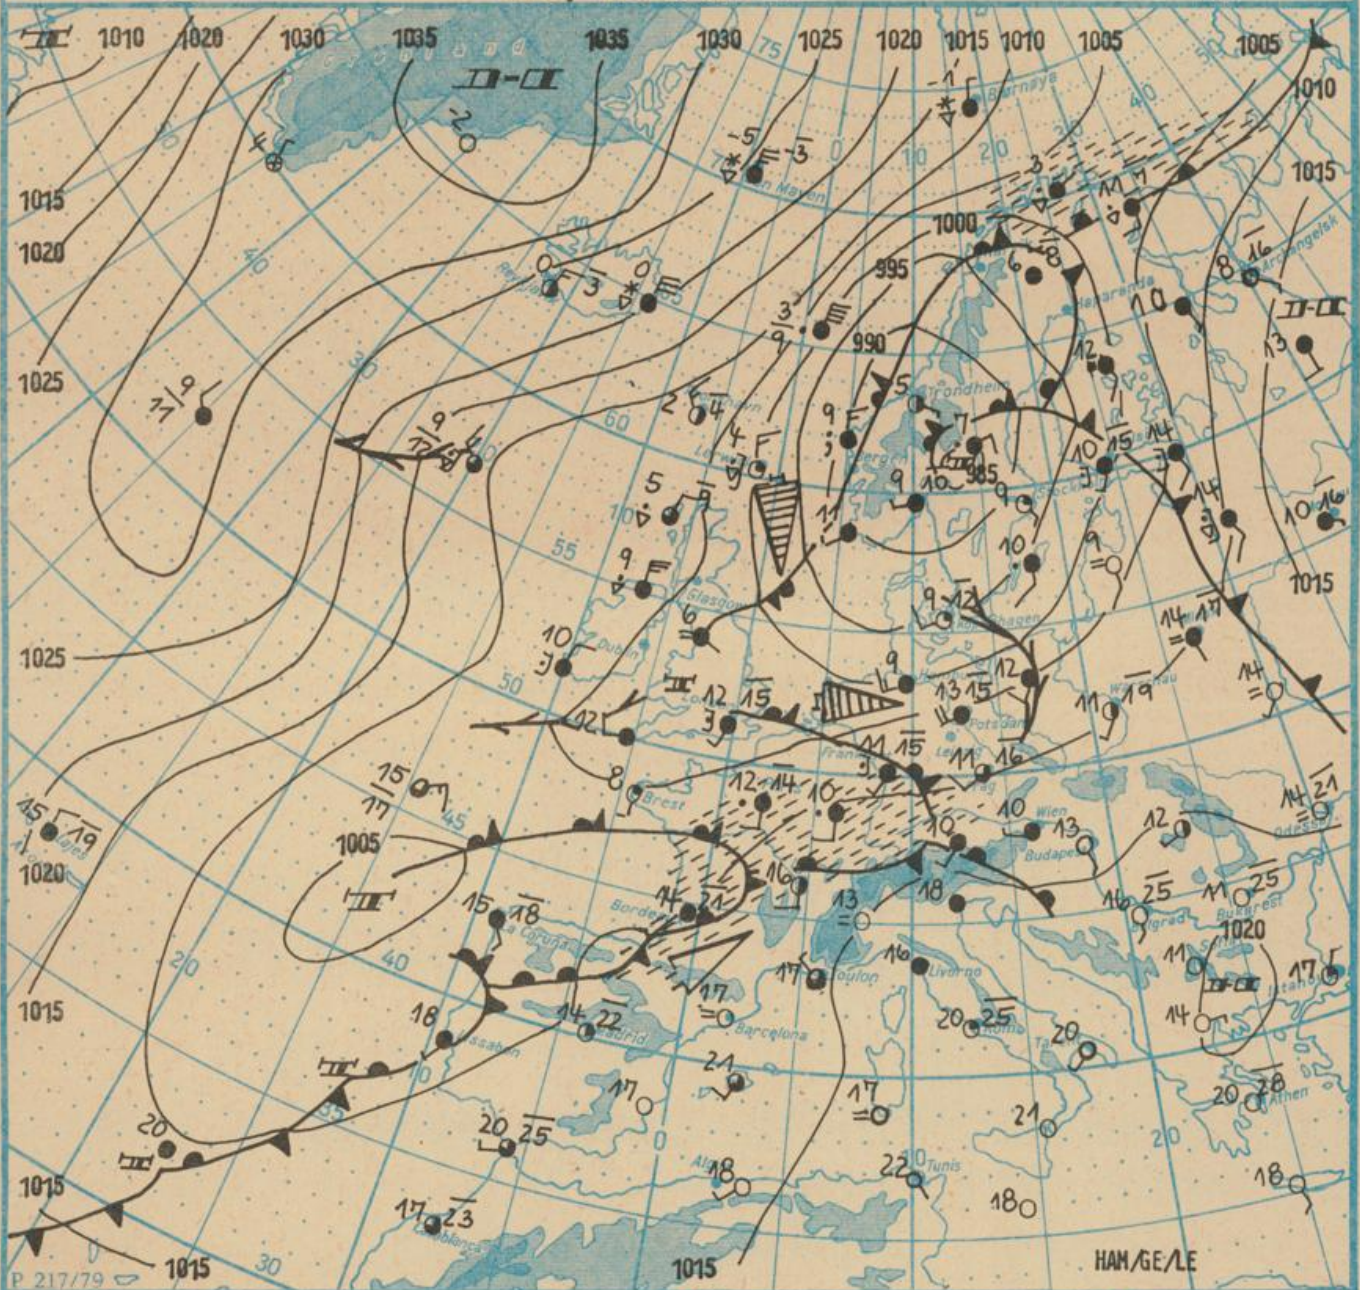

MONTAG, DEN 5. OKTOBER 1981

Nr. 278

Wetterlage

05. 10. 81, 01h

M 1 : 30 000 000

|  |                 |  |  |  |                             |  |                             |  |                 |  |                  |  |                         |
|--|-----------------|--|--|--|-----------------------------|--|-----------------------------|--|-----------------|--|------------------|--|-------------------------|
|  | Warmfront       |  | Strömung in Warmluft                         |  | Dunst                       |  | Sprühregen                  |  | Graupfenschauer |  | windstill        |  | welkeles                |
|  | Kaltfront       |  | Strömung in Kaltluft                         |  | feuchter Dunst              |  | Regen                       |  | Hagelschauer    |  | umlaufender Wind |  | heiter                  |
|  | Okklusion       |  | Niederschlagsgebiet                          |  | Bodennebel                  |  | Schnee                      |  | Schneeschauer   |  | Nordost 5 km/h   |  | wolkig                  |
|  | Konvergenzlinie |  | 10°C Lufttemperatur                          |  | Nebel                       |  | Schnee                      |  | Schneeschauer   |  | Ost 10 km/h      |  | stark bewölkt           |
|  | Hochdruckgebiet |  | 12°C Wassertemperatur                        |  | Nebel in der Umgebung       |  | Schneeflöhen bzw. Sandsturm |  | Wetterleuchten  |  | Südost 30 km/h   |  | bedeckt                 |
|  | Hochdruckkeil   |  | Tagesmaximum der Lufttemperatur des Vortages |  | Beobachtungstermin z.B. [ ] |  | Gewitter                    |  | Gewitter        |  | Südwest 100 km/h |  | Bedeckung nicht angebar |
|  | Tiefdruckgebiet |  |  |  |                             |  |                             |  |                 |  |                  |  |                         |
|  | Tiefdruckrinne  |  |  |  |                             |  |                             |  |                 |  |                  |  |                         |