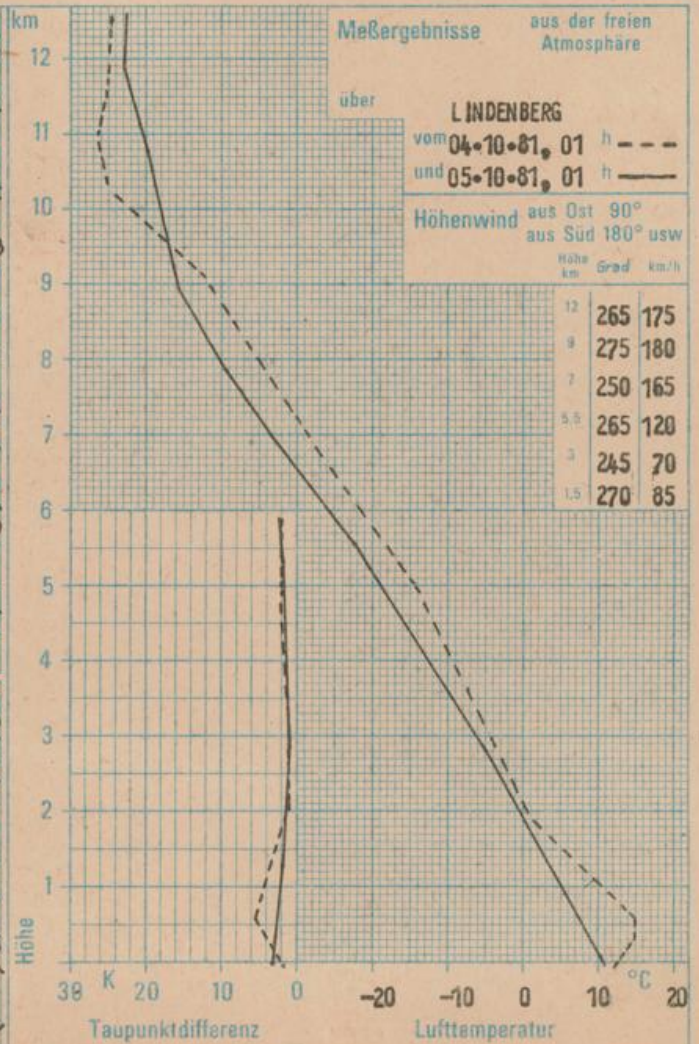

WETTERLAGE UND WETTERENTWICKLUNG

Das Tiefdruckgebiet, das am Sonntag noch über den Britischen Inseln lag, ist nordostwärts gezogen. Es befindet sich am Montag früh über Südschweden. An der Südflanke dieses Tiefdruckgebietes wird weiterhin mit einer südwestlichen Strömung kühle Meeresluft nach Mitteleuropa transportiert. Eingelagerte Fronten werden dabei nordostwärts gesteuert und beeinflussen auch unseren Raum.

Das Höhentief nordwestlich von Island verlagert sich in der Folgezeit zunächst in südliche, später in östliche Richtung. Es wird von einem kräftigen Kaltluftausbruch aus dem Seegebiet zwischen Grönland und Spitzbergen begleitet. Durch diesen Prozeß wird der Höhentrog über dem Ostatlantik und den Britischen Inseln erneut verstärkt. Mitteleuropa verbleibt so zunächst an der Vorderseite des Höhentroges. Erst nach Wochenmitte verlagert sich der Höhentrog unter Abschwächung ostwärts, so daß die Höhenwinde über Mitteleuropa allmählich auf West drehen. Dabei erfolgt bei uns bei meist starker Bewölkung und zeitweisen Niederschlägen ein Temperaturrückgang.

Gus.