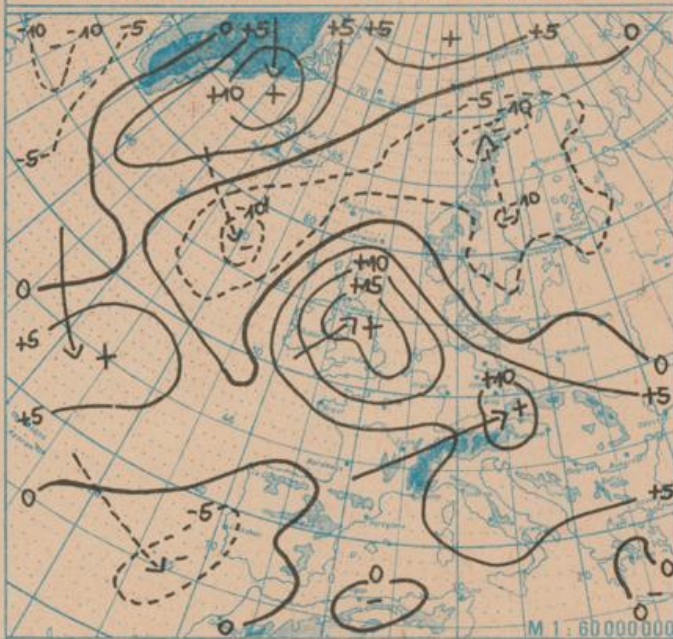

Verlauf von Luftdruck, Lufttemperatur, Sonnenscheindauer und Niederschlagshöhe in Potsdam in den letzten 15 Tagen

Absolute Topographie 500 mbar in geopotentiellen Dekameter 01h

Absolute Topographie 850 mbar in geopotentiellen Dekameter 01h

#### WETTERLAGE UND WETTERENTWICKLUNG

Das Tiefdruckgebiet, das am Sonntag noch über den Britischen Inseln lag, ist nordostwärts gezogen. Es befindet sich am Montag früh über Südschweden. An der Südflanke dieses Tiefdruckgebietes wird weiterhin mit einer südwestlichen Strömung kühle Meeresluft nach Mitteleuropa transportiert. Eingelagerte Fronten werden dabei nordostwärts gesteuert und beeinflussen auch unseren Raum.