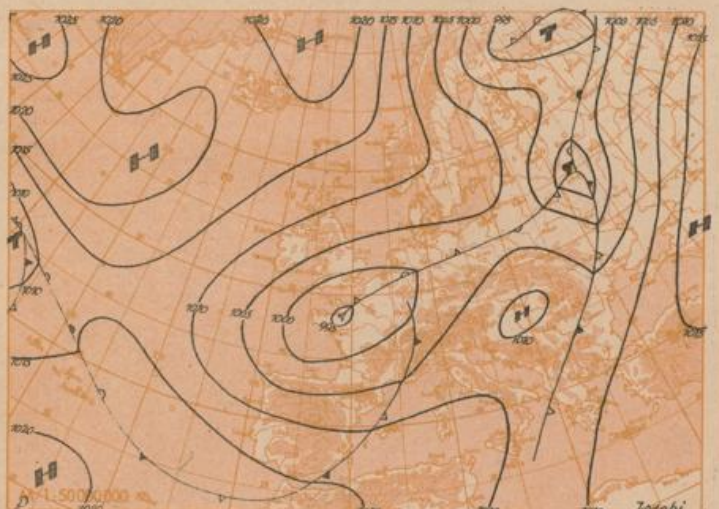

Teil A: Karten

Jahrgang: 80

Mittwoch, den 8. Juni 1955

Nummer: 159

Wetterlage heute 6 Uhr

Luftdruckänderung von 3 bis 6 Uhr

Vorhersagekarte für

den

6 Uhr

Wetterlage heute 0 Uhr

Absolute Topographie 500 mb heute 3 Uhr (geopot. Dekameter)

Absolute Topographie 850 mb 3 Uhr (geopot. Dekameter)

Seite

Absolute Topographie 700 mb 3 Uhr (geopot. Dekameter)

Absolute Topographie 300 mb 3 Uhr (geopot. Dekameter)

Die Randstörung, die sich aus dem ostatlantischen Zentraltief gelöst hatte, ist von der Kanalküste nach Norddeutschland gezogen. Dabei konnte sie einen Teil der westlich von Norwegen nach Süden strömenden Kaltluft in ihre Strömung einbeziehen. Sie gewann infolgedessen noch an Energie. Ihre Kaltfront überquerte im Laufe der Nacht ganz Deutschland und brachte dabei verbreitet recht ergiebige Niederschläge. Auch die hinter der Front eingetretene Abkühlung war beträchtlich. Sie betrug im Westen Deutschlands im Mittel über die untere Troposphäre mehr als 8 Grad. Der schon erwähnte großräumige Kaltluftausbruch über dem Nordmeer und die von Südwesten hinter dem norddeutschen Tief eingeflossene Kaltluft führten dazu, daß die Warmluftzone, die gestern von Westdeutschland über die Britischen Inseln hinweg bis zum Ostatlantik reichte, beseitigt wurde. Infolgedessen ist das ostatlantische Höhentief jetzt durch eine Tiefdruckrinne mit dem ausgedehnten nordskandinavischen Höhentief verbunden. Bei weiter anhaltender Kaltluftzufuhr aus Norden wird sich diese Rinne weiter vertiefen.