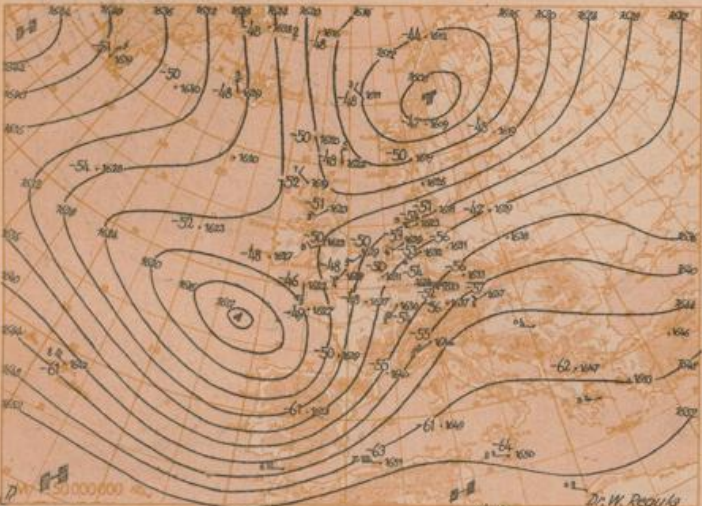

Absolute Topographie 100 mb 3 Uhr (geopot. Dekameter)