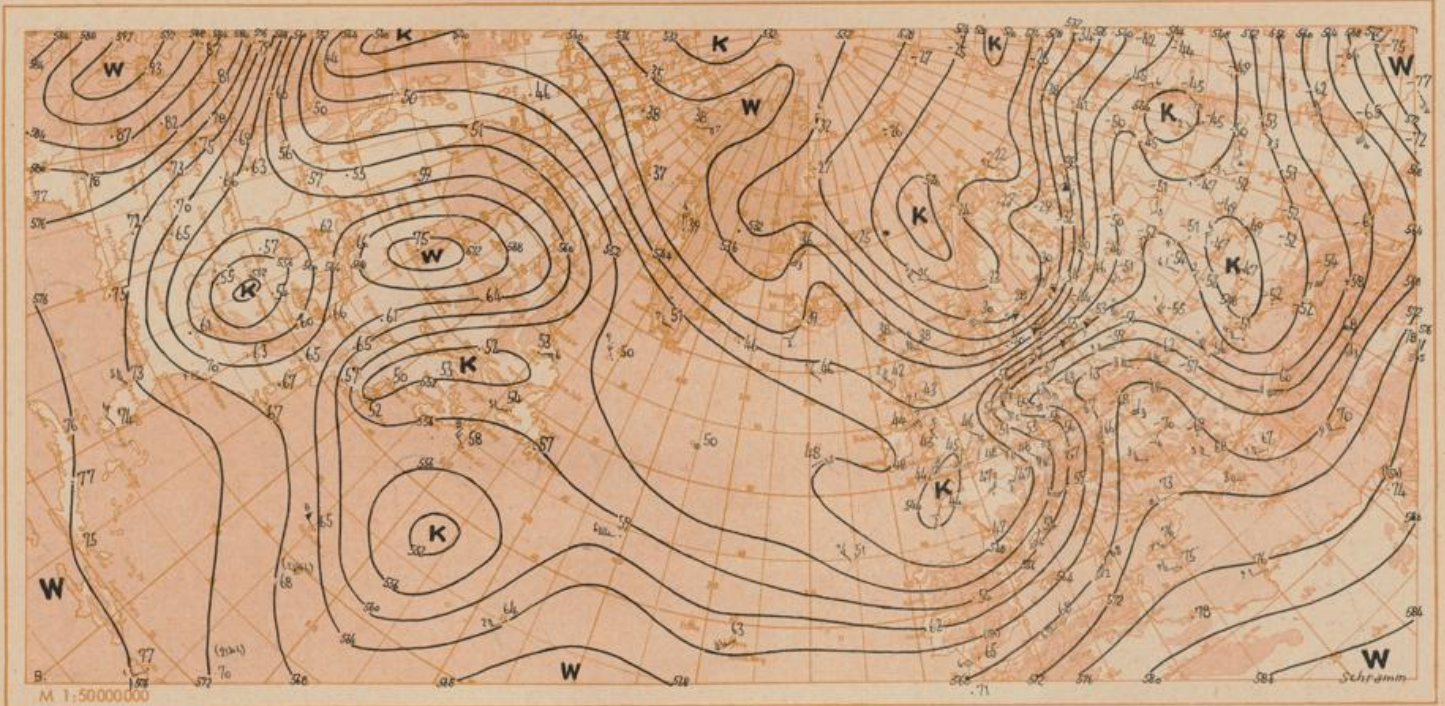

Teil A: Karten

Jahrgang: 80

Mittwoch, den 8. Juni 1955

Nummer: 159

Wetterlage heute 6 Uhr

Luftdruckänderung von 3 bis 6 Uhr

Vorhersagekarte für

den

6 Uhr

Wetterlage heute 0 Uhr

Absolute Topographie 500 mb heute 3 Uhr (geopot. Dekameter)

Absolute Topographie 850 mb 3 Uhr (geopot. Dekameter)

Seite

Absolute Topographie 700 mb 3 Uhr (geopot. Dekameter)

Absolute Topographie 300 mb 3 Uhr (geopot. Dekameter)

Die Randstörung, die sich aus dem ostatlantischen Zentraltief gelöst hatte, ist von der Kanalküste nach Norddeutschland gezogen. Dabei konnte sie einen Teil der westlich von Norwegen nach Süden strömenden Kaltluft in ihre Strömung einbeziehen. Sie gewann infolgedessen noch an Energie. Ihre Kaltfront überquerte im Laufe der Nacht ganz Deutschland und brachte dabei verbreitet recht ergiebige Niederschläge. Auch die hinter der Front eingetretene Abkühlung war beträchtlich. Sie betrug im Westen Deutschlands im Mittel über die untere Troposphäre mehr als 8 Grad. Der schon erwähnte großräumige Kaltluftausbruch über dem Nordmeer und die von Südwesten hinter dem norddeutschen Tief eingeflossene Kaltluft führten dazu, daß die Warmluftzone, die gestern von Westdeutschland über die Britischen Inseln hinweg bis zum Ostatlantik reichte, beseitigt wurde. Infolgedessen ist das ostatlantische Höhentief jetzt durch eine Tiefdruckrinne mit dem ausgedehnten nordskandinavischen Höhentief verbunden. Bei weiter anhaltender Kaltluftzufuhr aus Norden wird sich diese Rinne weiter vertiefen.