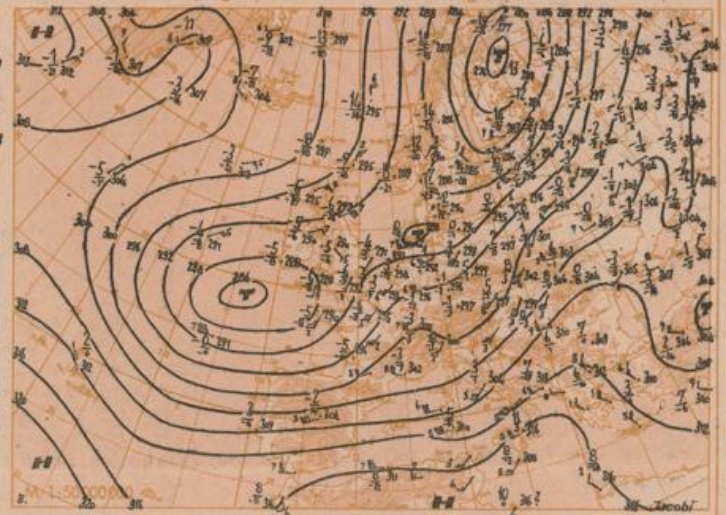

6 Uhr

Wetterlage heute 0 Uhr

Absolute Topographie 500 mb heute 3 Uhr (geopot. Dekameter)

Absolute Topographie 850 mb 3 Uhr (geopot. Dekameter)

Seite

Absolute Topographie 700 mb 3 Uhr (geopot. Dekameter)

Absolute Topographie 300 mb 3 Uhr (geopot. Dekameter)

Absolute Topographie 200 mb 3 Uhr (geopot. Dekameter)

Absolute Topographie 100 mb 3 Uhr (geopot. Dekameter)

24 std. Änderung der relat. Top. 500/1000 mb seit gestern 3 Uhr

Wetterübersicht Mittwoch, den 8. Juni 1955

Die Randstörung, die sich aus dem ostatlantischen Zentraltief gelöst hatte, ist von der Kanalküste nach Norddeutschland gezogen. Dabei konnte sie einen Teil der westlich von Norwegen nach Süden strömenden Kaltluft in ihre Strömung einbeziehen. Sie gewann infolgedessen noch an Energie. Ihre Kaltfront überquerte im Laufe der Nacht ganz Deutschland und brachte dabei verbreitet recht ergiebige Niederschläge. Auch die hinter der Front eingetretene Abkühlung war beträchtlich. Sie betrug im Westen Deutschlands im Mittel über die untere Troposphäre mehr als 8 Grad. Der schon erwähnte großräumige Kaltluftausbruch über dem Nordmeer und die von Südwesten hinter dem norddeutschen Tief eingeflossene Kaltluft führten dazu, daß die Warmluftzone, die gestern von Westdeutschland über die Britischen Inseln hinweg bis zum Ostatlantik reichte, beseitigt wurde. Infolgedessen ist das ostatlantische Höhentief jetzt durch eine Tiefdruckrinne mit dem ausgedehnten nordskandinavischen Höhentief verbunden. Bei weiter anhaltender Kaltluftzufuhr aus Norden wird sich diese Rinne weiter vertiefen.