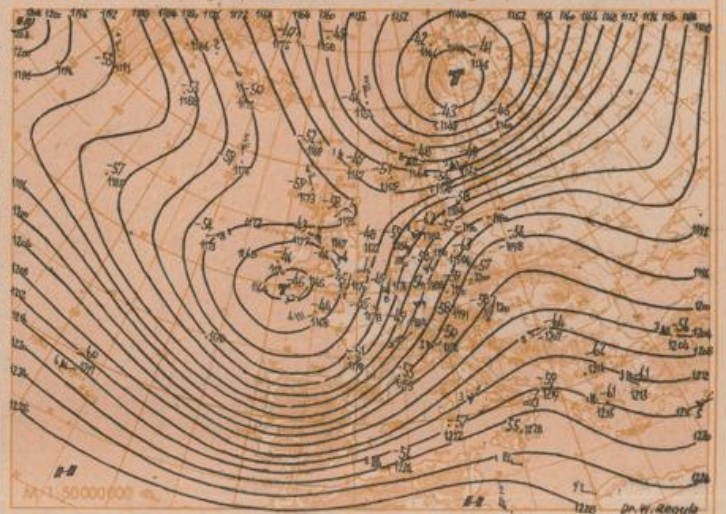

6 Uhr

Wetterlage heute 0 Uhr

Absolute Topographie 500 mb heute 3 Uhr (geopot. Dekameter)

Absolute Topographie 850 mb 3 Uhr (geopot. Dekameter)

Seite

Absolute Topographie 700 mb 3 Uhr (geopot. Dekameter)

Absolute Topographie 300 mb 3 Uhr (geopot. Dekameter)

Absolute Topographie 200 mb 3 Uhr (geopot. Dekameter)

Absolute Topographie 100 mb 3 Uhr (geopot. Dekameter)

24 std. Änderung der relat. Top. 500/1000 mb seit gestern 3 Uhr

Wetterübersicht Mittwoch, den 8. Juni 1955

Die Randstörung, die sich aus dem ostatlantischen Zentraltief gelöst hatte, ist von der Kanalküste nach Norddeutschland gezogen. Dabei konnte sie einen Teil der westlich von Norwegen nach Süden strömenden Kaltluft in ihre Strömung einbeziehen. Sie gewann infolgedessen noch an Energie. Ihre Kaltfront überquerte im Laufe der Nacht ganz Deutschland und brachte dabei verbreitet recht ergiebige Niederschläge. Auch die hinter der Front eingetretene Abkühlung war beträchtlich. Sie betrug im Westen Deutschlands im Mittel über die untere Troposphäre mehr als 8 Grad. Der schon erwähnte großräumige Kaltluftausbruch über dem Nordmeer und die von Südwesten hinter dem norddeutschen Tief eingeflossene Kaltluft führten dazu, daß die Warmluftzone, die gestern von Westdeutschland über die Britischen Inseln hinweg bis zum Ostatlantik reichte, beseitigt wurde. Infolgedessen ist das ostatlantische Höhentief jetzt durch eine Tiefdruckrinne mit dem ausgedehnten nordskandinavischen Höhentief verbunden. Bei weiter anhaltender Kaltluftzufuhr aus Norden wird sich diese Rinne weiter vertiefen.