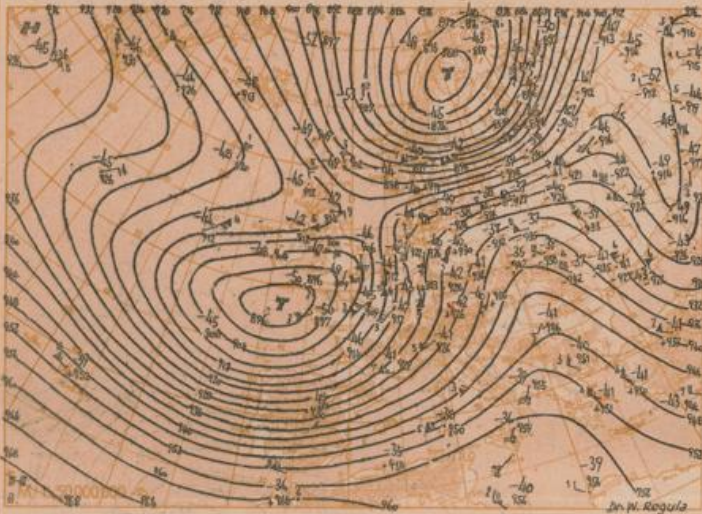

6 Uhr

Wetterlage heute 0 Uhr

Absolute Topographie 500 mb heute 3 Uhr (geopot. Dekameter)

Absolute Topographie 850 mb 3 Uhr (geopot. Dekameter)

Seite

Absolute Topographie 700 mb 3 Uhr (geopot. Dekameter)

Absolute Topographie 300 mb 3 Uhr (geopot. Dekameter)

Die Randstörung, die sich aus dem ostatlantischen Zentraltief gelöst hatte, ist von der Kanalküste nach Norddeutschland gezogen. Dabei konnte sie einen Teil der westlich von Norwegen nach Süden strömenden Kaltluft in ihre Strömung einbeziehen. Sie gewann infolgedessen noch an Energie. Ihre Kaltfront überquerte im Laufe der Nacht ganz Deutschland und brachte dabei verbreitet recht ergiebige Niederschläge. Auch die hinter der Front eingetretene Abkühlung war beträchtlich. Sie betrug im Westen Deutschlands im Mittel über die untere Troposphäre mehr als 8 Grad. Der schon erwähnte großräumige Kaltluftausbruch über dem Nordmeer und die von Südwesten hinter dem norddeutschen Tief eingeflossene Kaltluft führten dazu, daß die Warmluftzone, die gestern von Westdeutschland über die Britischen Inseln hinweg bis zum Ostatlantik reichte, beseitigt wurde. Infolgedessen ist das ostatlantische Höhentief jetzt durch eine Tiefdruckrinne mit dem ausgedehnten nordskandinavischen Höhentief verbunden. Bei weiter anhaltender Kaltluftzufuhr aus Norden wird sich diese Rinne weiter vertiefen.

Das ostatlantische Zentraltief füllte sich bei ge-

ringer Südostverlagerung nicht so stark auf, wie zu erwarten war. Das große Steiggebiet, das gestern mit mehr als 20 mb Anstieg westlich der Biskaya lag, hat sich nämlich trotz zyklonal gebogener Höhenströmung so stark abgeschwächt, daß von ihm nur noch ein schwacher Anstieg von kaum 5 mb über Frankreich übrig blieb. Auf der Südseite des Zentraltiefs setzte nochmals leichter Fall ein, der inzwischen auf Westfrankreich übergegriffen hat. Er deutet im Zusammenhang mit dem sich verstärkenden Druckanstieg westlich der Britischen Inseln auf eine weitere Südostverlagerung des Zentraltiefs hin.