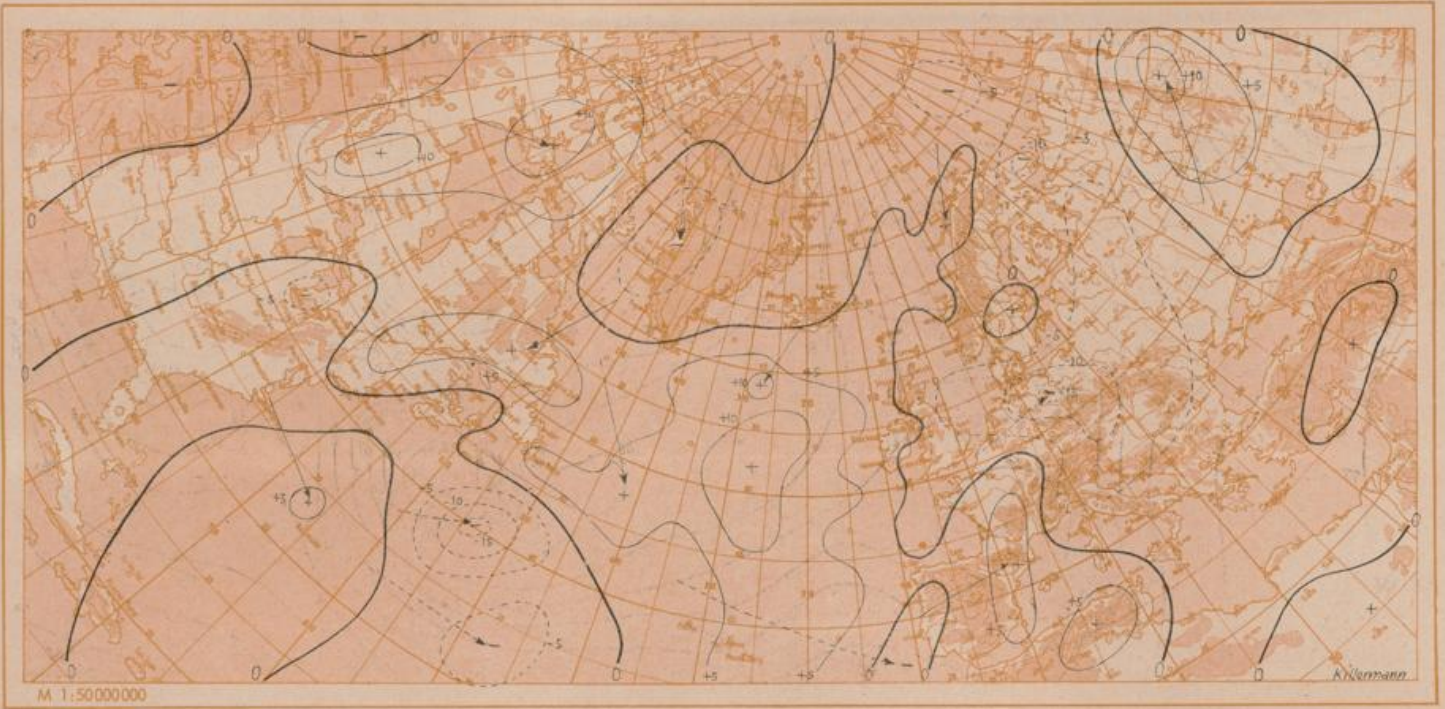

Teil A: Karten

Jahrgang: 80

Mittwoch, den 8. Juni 1955

Nummer: 159

Wetterlage heute 6 Uhr

Luftdruckänderung von 3 bis 6 Uhr

Vorhersagekarte für

den

6 Uhr

Wetterlage heute 0 Uhr

Absolute Topographie 500 mb heute 3 Uhr (geopot. Dekameter)

Absolute Topographie 850 mb 3 Uhr (geopot. Dekameter)

Seite

Absolute Topographie 700 mb 3 Uhr (geopot. Dekameter)

Absolute Topographie 300 mb 3 Uhr (geopot. Dekameter)

Die Randstörung, die sich aus dem ostatlantischen Zentraltief gelöst hatte, ist von der Kanalküste nach Norddeutschland gezogen. Dabei konnte sie einen Teil der westlich von Norwegen nach Süden strömenden Kaltluft in ihre Strömung einbeziehen. Sie gewann infolgedessen noch an Energie. Ihre Kaltfront überquerte im Laufe der Nacht ganz Deutschland und brachte dabei verbreitet recht ergiebige Niederschläge. Auch die hinter der Front eingetretene Abkühlung war beträchtlich. Sie betrug im Westen Deutschlands im Mittel über die untere Troposphäre mehr als 8 Grad. Der schon erwähnte großräumige Kaltluftausbruch über dem Nordmeer und die von Südwesten hinter dem norddeutschen Tief eingeflossene Kaltluft führten dazu, daß die Warmluftzone, die gestern von Westdeutschland über die Britischen Inseln hinweg bis zum Ostatlantik reichte, beseitigt wurde. Infolgedessen ist das ostatlantische Höhentief jetzt durch eine Tiefdruckrinne mit dem ausgedehnten nordskandinavischen Höhentief verbunden. Bei weiter anhaltender Kaltluftzufuhr aus Norden wird sich diese Rinne weiter vertiefen.