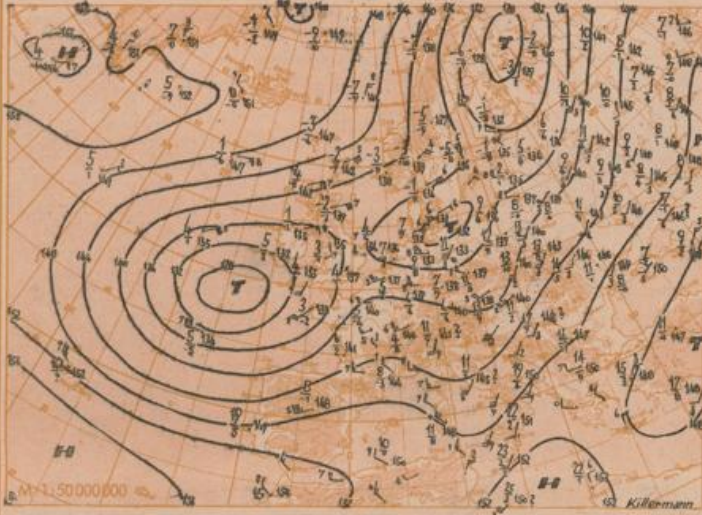

6 Uhr

Wetterlage heute 0 Uhr

Absolute Topographie 500 mb heute 3 Uhr (geopot. Dekameter)

Absolute Topographie 850 mb 3 Uhr (geopot. Dekameter)

Seite

Absolute Topographie 700 mb 3 Uhr (geopot. Dekameter)

Absolute Topographie 300 mb 3 Uhr (geopot. Dekameter)

Die Randstörung, die sich aus dem ostatlantischen Zentraltief gelöst hatte, ist von der Kanalküste nach Norddeutschland gezogen. Dabei konnte sie einen Teil der westlich von Norwegen nach Süden strömenden Kaltluft in ihre Strömung einbeziehen. Sie gewann infolgedessen noch an Energie. Ihre Kaltfront überquerte im Laufe der Nacht ganz Deutschland und brachte dabei verbreitet recht ergiebige Niederschläge. Auch die hinter der Front eingetretene Abkühlung war beträchtlich. Sie betrug im Westen Deutschlands im Mittel über die untere Troposphäre mehr als 8 Grad. Der schon erwähnte großräumige Kaltluftausbruch über dem Nordmeer und die von Südwesten hinter dem norddeutschen Tief eingeflossene Kaltluft führten dazu, daß die Warmluftzone, die gestern von Westdeutschland über die Britischen Inseln hinweg bis zum Ostatlantik reichte, beseitigt wurde. Infolgedessen ist das ostatlantische Höhentief jetzt durch eine Tiefdruckrinne mit dem ausgedehnten nordskandinavischen Höhentief verbunden. Bei weiter anhaltender Kaltluftzufuhr aus Norden wird sich diese Rinne weiter vertiefen.

Das ostatlantische Zentraltief füllte sich bei ge-

ringer Südostverlagerung nicht so stark auf, wie zu erwarten war. Das große Steiggebiet, das gestern mit mehr als 20 mb Anstieg westlich der Biskaya lag, hat sich nämlich trotz zyklonal gebogener Höhenströmung so stark abgeschwächt, daß von ihm nur noch ein schwacher Anstieg von kaum 5 mb über Frankreich übrig blieb. Auf der Südseite des Zentraltiefs setzte nochmals leichter Fall ein, der inzwischen auf Westfrankreich übergegriffen hat. Er deutet im Zusammenhang mit dem sich verstärkenden Druckanstieg westlich der Britischen Inseln auf eine weitere Südostverlagerung des Zentraltiefs hin.