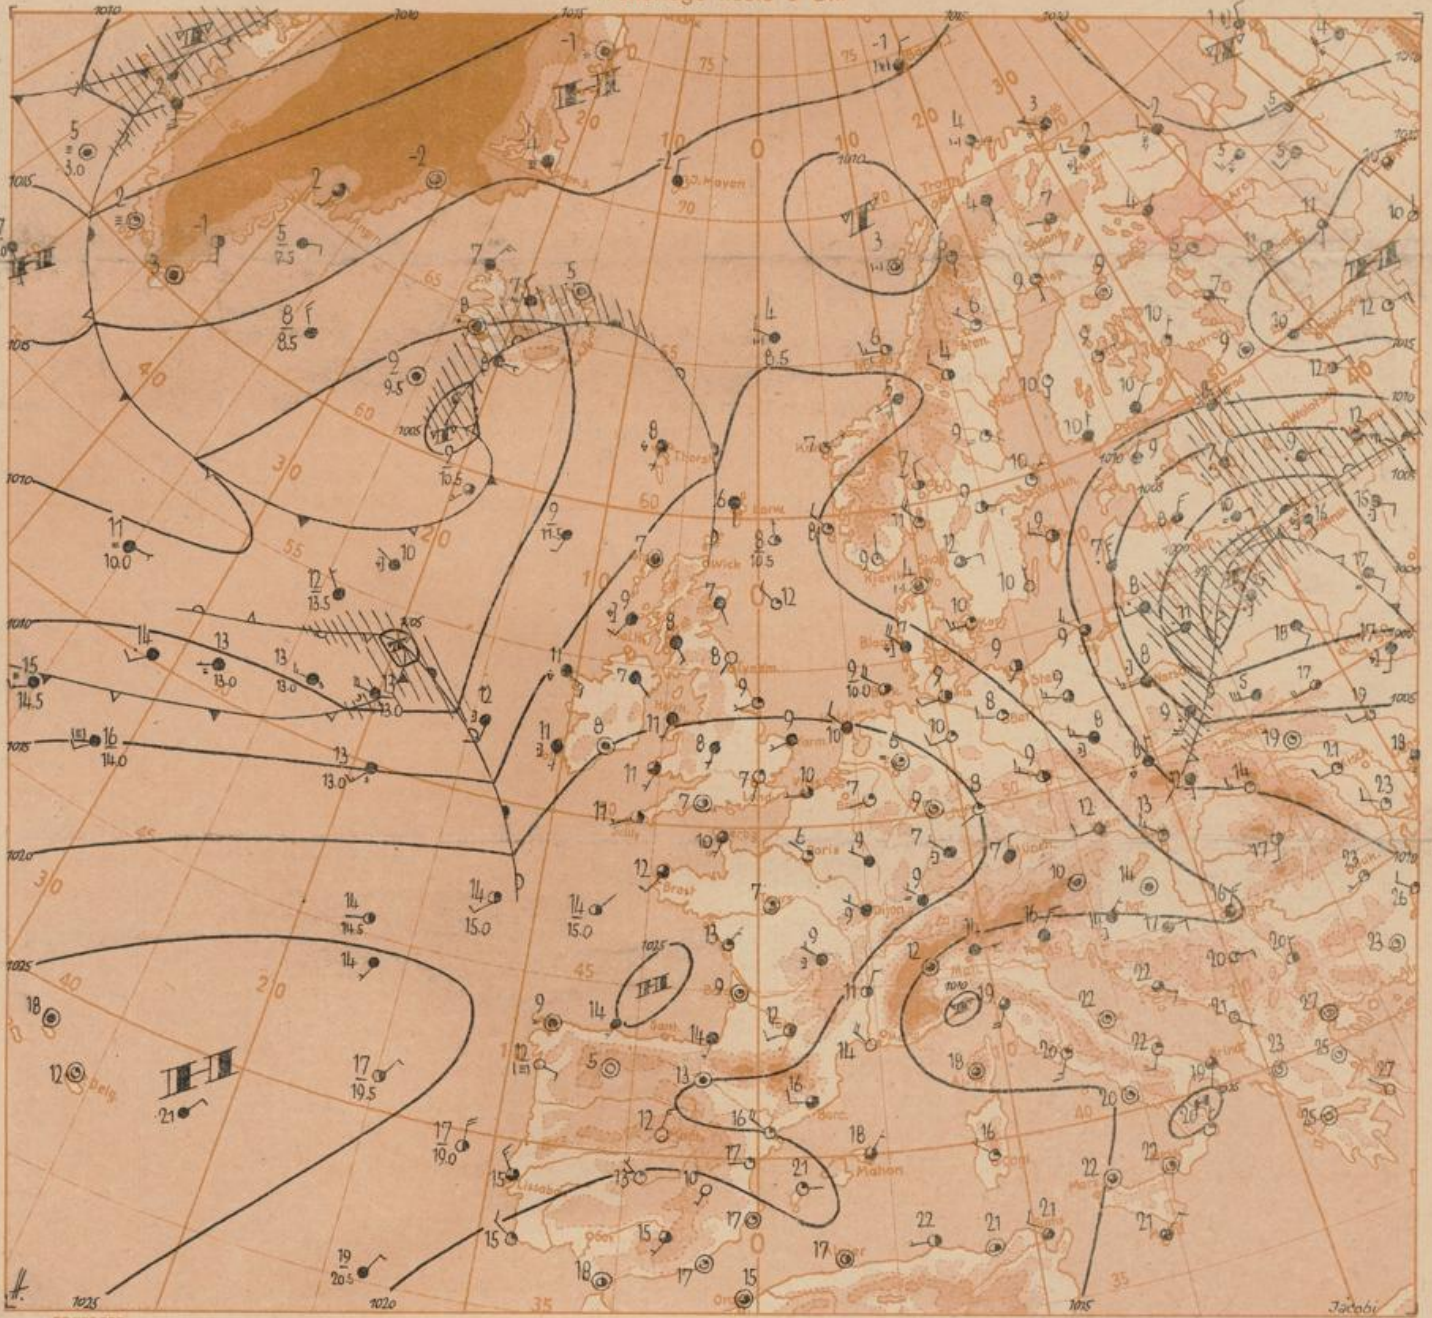

Täglicher Wetterbericht

des Deutschen Wetterdienstes

Bei unregelmäßiger Lieferung sind Beschwerden immer an das Zustellpostamt zu richten.

Verlagort Frankfurt/M., Nachdruck nicht gestattet

Erscheint täglich, Postbezug monatlich 5,- DM

Teil A: Karten

Sonntag, den 11. Juni 1955

Nummer: 162

Jahrgang: 80

Wetterlage heute 6 Uhr

20 000 000

Luftdruckänderung von 3 bis 6 Uhr

Vorhersagekarte für Sonntag, den 12. Juni 55, 6 Uhr