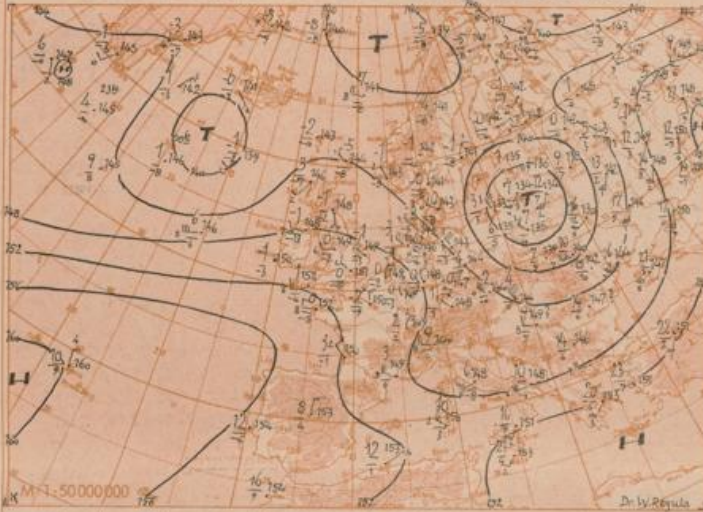

Wetterübersicht Sonnabend den 11. Juni 1955

Das gestern über Deutschland gelegene Tief wanderte mit einer Geschwindigkeit von 40 km/h nach Nordosten. Vor ihm trat über Süd- und Westrußland kräftige troposphärische Erwärmung ein, so daß sich ein Höhenhochkeil entwickelte und die über weiten Gebieten Rußlands herrschende Südwestströmung auf West drehte. Auf der Rückseite des Tiefs erreichte die hochreichende Kaltluft Deutschland. Dabei kam es im Bereich eines ersten Troges zu weiteren Niederschlägen, deren rückwärtige Begrenzung sich im Laufe des Tages nur allmählich von Nord nach Süd vorschob. Im Alpengebiet halten die Niederschläge heute noch an, während im übrigen Deutschland in der labilen Luftmasse verbreitet Schauer auftreten. Ohne Intensitätsänderung gelangte der ostatlantische Druckanstieg nach Deutschland, wodurch sich ein Keil des Azorenhochs bis zur Elbe vorschob. Unter seinem Einfluß wird sich die über Mitteleuropa lagernde Kaltluft rasch stabilisieren.

Der ausgedehnte, vor allem den Nordwestatlantik und Grönland erfassende Druckfall blieb erhalten. Er konzentrierte sich aber auf den ostatlantischen Hoch-