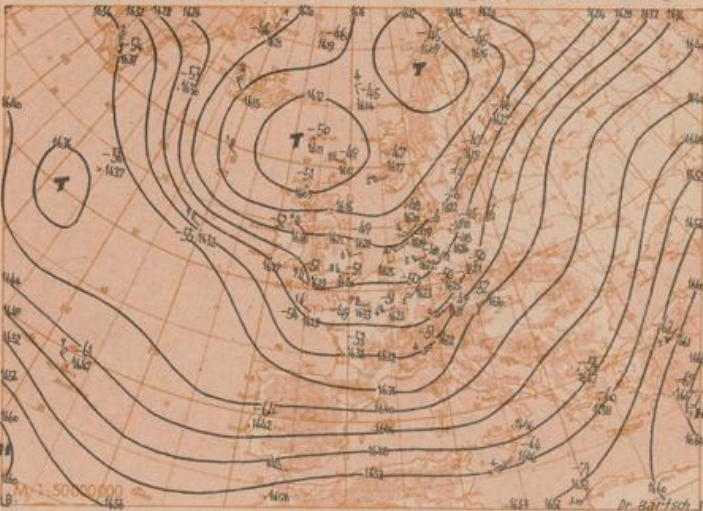

Absolute Topographie 100 mb 3 Uhr (geopot. Dekameter)

24 std. Änderung der relat. Top. 500/1000 mb seit gestern 3 Uhr

Wetterübersicht Sonnabend den 11. Juni 1955

Das gestern über Deutschland gelegene Tief wanderte mit einer Geschwindigkeit von 40 km/h nach Nordosten. Vor ihm trat über Süd- und Westrußland kräftige troposphärische Erwärmung ein, so daß sich ein Höhenhochkeil entwickelte und die über weiten Gebieten Rußlands herrschende Südwestströmung auf West drehte. Auf der Rückseite des Tiefs erreichte die hochreichende Kaltluft Deutschland. Dabei kam es im Bereich eines ersten Troges zu weiteren Niederschlägen, deren rückwärtige Begrenzung sich im Laufe des Tages nur allmählich von Nord nach Süd vorschob. Im Alpengebiet halten die Niederschläge heute noch an, während im übrigen Deutschland in der labilen Luftmasse verbreitet Schauer auftreten. Ohne Intensitätsänderung gelangte der ostatlantische Druckanstieg nach Deutschland, wodurch sich ein Keil des Azorenhochs bis zur Elbe vorschob. Unter seinem Einfluß wird sich die über Mitteleuropa lagernde Kaltluft rasch stabilisieren.

Der ausgedehnte, vor allem den Nordwestatlantik und Grönland erfassende Druckfall blieb erhalten. Er konzentrierte sich aber auf den ostatlantischen Hoch-

keil, wo sich das Druckniveau bis 18 mb erniedrigte. Hervorgerufen wurde er durch die langsam südlich von Island ostwärts ziehende Zyklone, zum größeren Teil aber durch eine Randstörung, die sich von dem stationären westatlantischen Tief ablöste und rasch nach Osten zog. An der Verstärkung des zugehörigen Druckfalls war nur wenig Kaltluft beteiligt, vielmehr erwies sich die aus dem zwischen Bermuden und Azoren liegenden Seegebiet stammende Warmluft als recht aktiv. Auf der Nordflanke des Azorenhochs wird sie jetzt nach dem Festland vorstoßen und den mitteleuropäischen Trog nach Osten abdrängen.