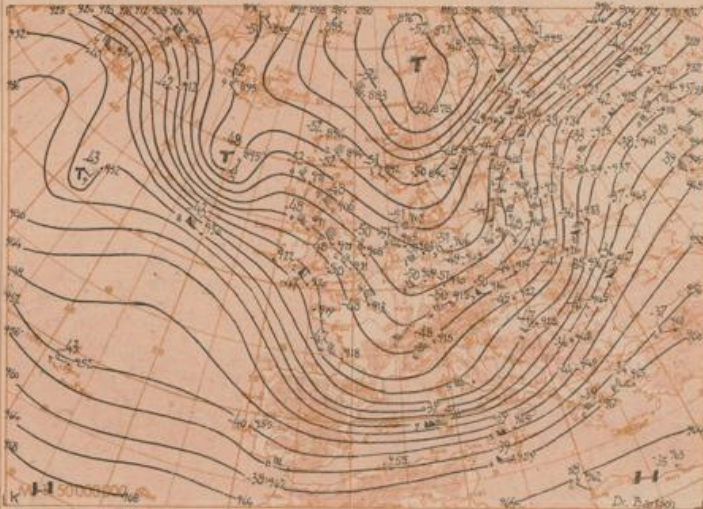

Absolute Topographie 300 mb 3 Uhr (geopot. Dekameter)