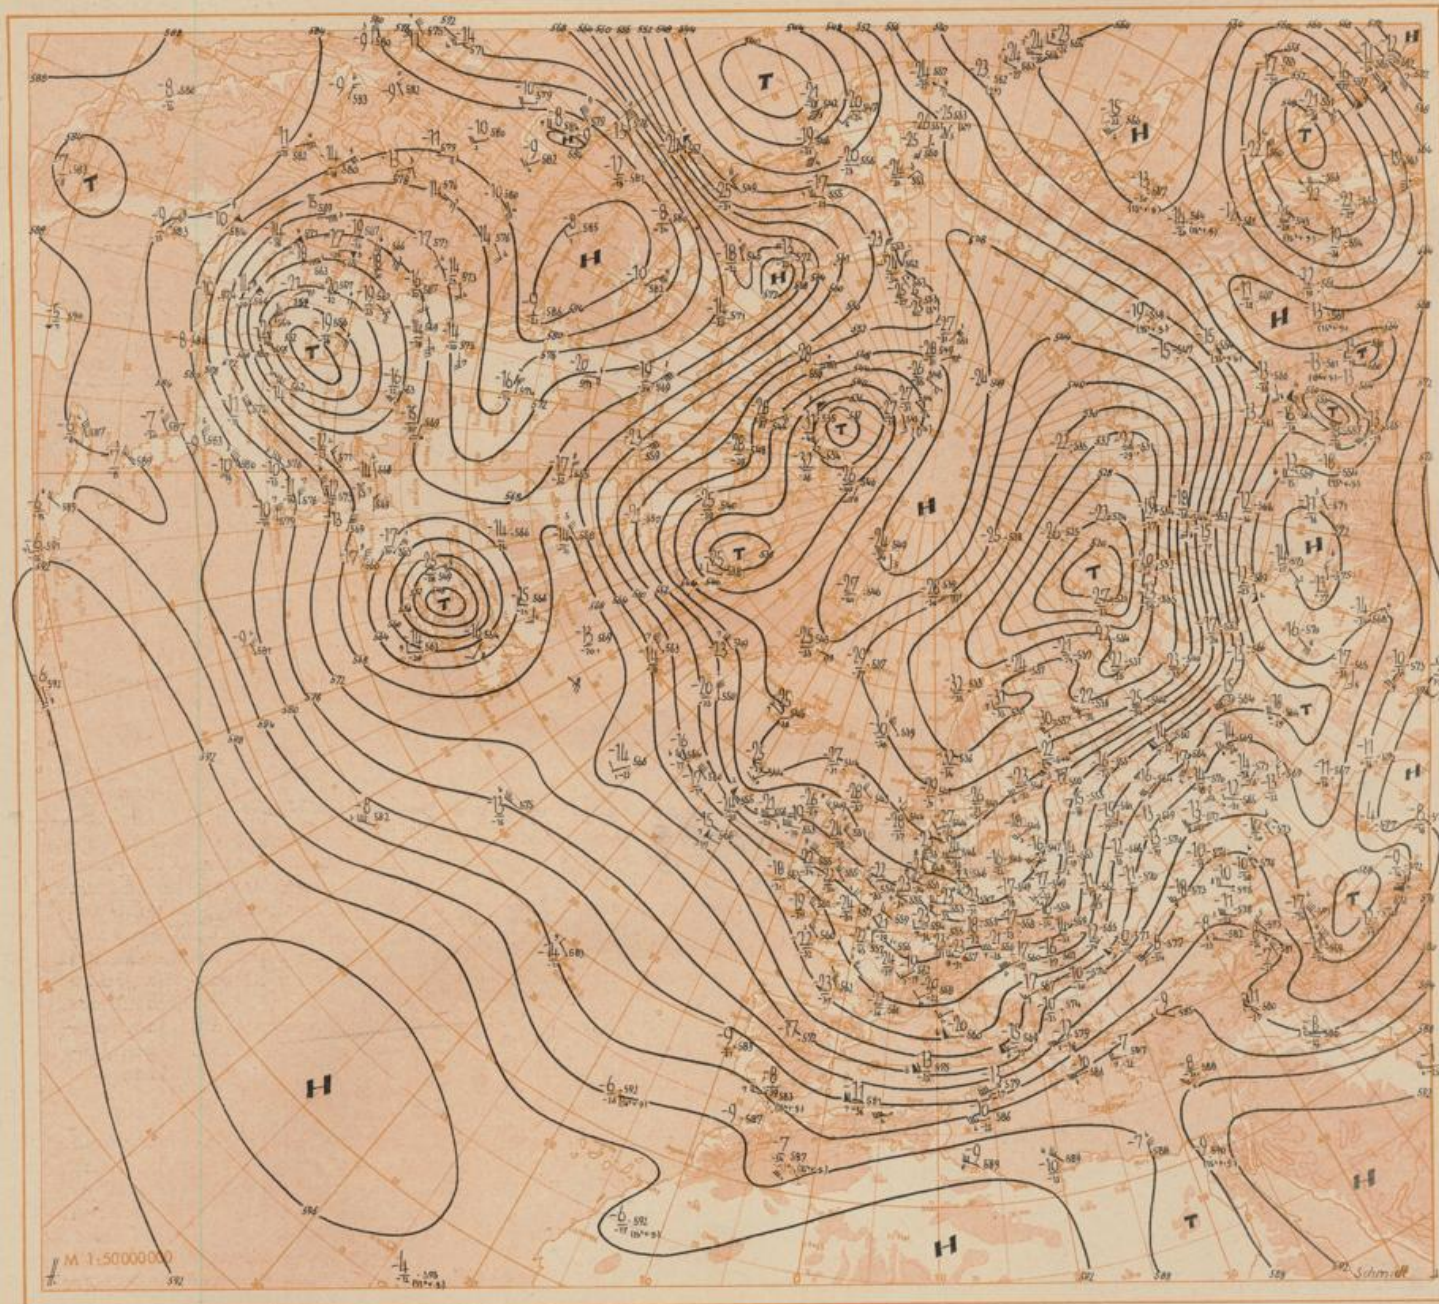

Absolute Topographie 500 mb heute 3 Uhr (geopot. Dekameter)