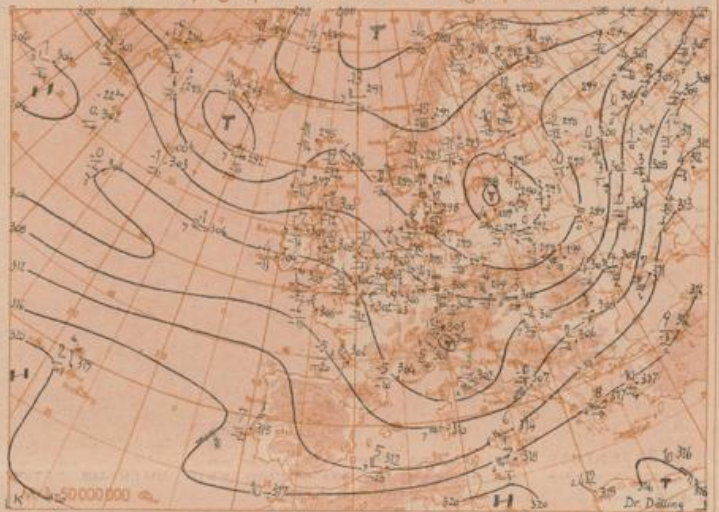

Wetterübersicht Sonnabend den 11. Juni 1955

Das gestern über Deutschland gelegene Tief wanderte mit einer Geschwindigkeit von 40 km/h nach Nordosten. Vor ihm trat über Süd- und Westrußland kräftige troposphärische Erwärmung ein, so daß sich ein Höhenhochkeil entwickelte und die über weiten Gebieten Rußlands herrschende Südwestströmung auf West drehte. Auf der Rückseite des Tiefs erreichte die hochreichende Kaltluft Deutschland. Dabei kam es im Bereich eines ersten Troges zu weiteren Niederschlägen, deren rückwärtige Begrenzung sich im Laufe des Tages nur allmählich von Nord nach Süd vorschob. Im Alpengebiet halten die Niederschläge heute noch an, während im übrigen Deutschland in der labilen Luftmasse verbreitet Schauer auftreten. Ohne Intensitätsänderung gelangte der ostatlantische Druckanstieg nach Deutschland, wodurch sich ein Keil des Azorenhochs bis zur Elbe vorschob. Unter seinem Einfluß wird sich die über Mitteleuropa lagernde Kaltluft rasch stabilisieren.

Der ausgedehnte, vor allem den Nordwestatlantik und Grönland erfassende Druckfall blieb erhalten. Er konzentrierte sich aber auf den ostatlantischen Hoch-