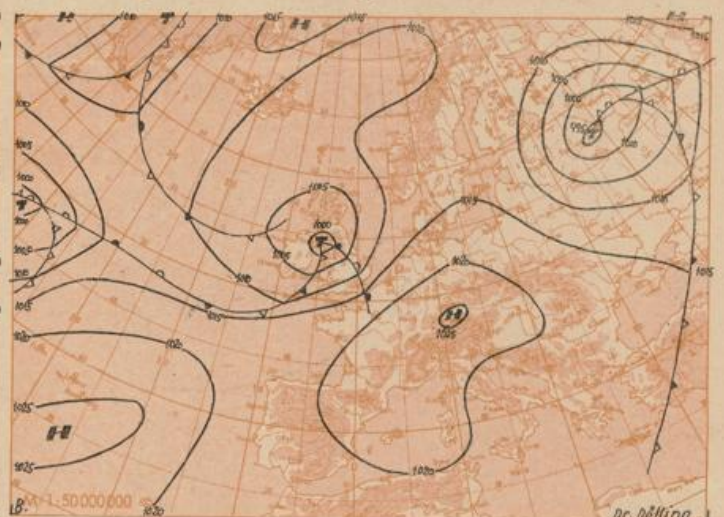

1:50 000 000

Dr. Dölling