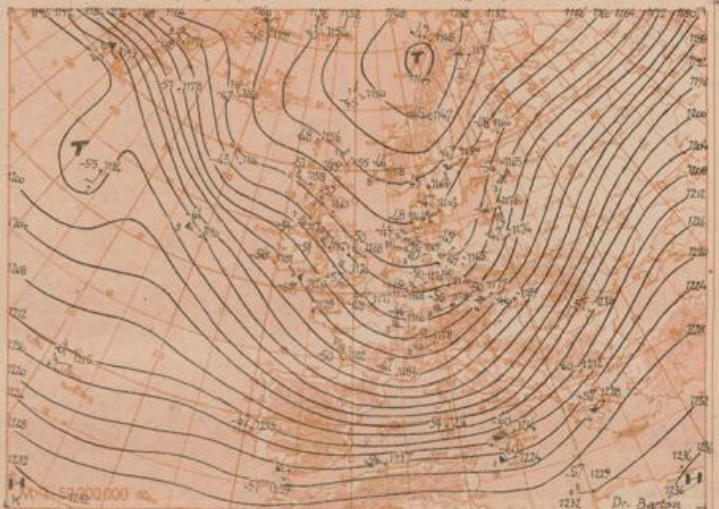

Absolute Topographie 100 mb 3 Uhr (geopot. Dekameter)

24 std. Änderung der relat. Top. 500/1000 mb seit gestern 3 Uhr

Wetterübersicht Sonnabend den 11. Juni 1955

Das gestern über Deutschland gelegene Tief wanderte mit einer Geschwindigkeit von 40 km/h nach Nordosten. Vor ihm trat über Süd- und Westrußland kräftige troposphärische Erwärmung ein, so daß sich ein Höhenhochkeil entwickelte und die über weiten Gebieten Rußlands herrschende Südwestströmung auf West drehte. Auf der Rückseite des Tiefs erreichte die hochreichende Kaltluft Deutschland. Dabei kam es im Bereich eines ersten Troges zu weiteren Niederschlägen, deren rückwärtige Begrenzung sich im Laufe des Tages nur allmählich von Nord nach Süd vorschob. Im Alpengebiet halten die Niederschläge heute noch an, während im übrigen Deutschland in der labilen Luftmasse verbreitet Schauer auftreten. Ohne Intensitätsänderung gelangte der ostatlantische Druckanstieg nach Deutschland, wodurch sich ein Keil des Azorenhochs bis zur Elbe vorschob. Unter seinem Einfluß wird sich die über Mitteleuropa lagernde Kaltluft rasch stabilisieren.

Der ausgedehnte, vor allem den Nordwestatlantik und Grönland erfassende Druckfall blieb erhalten. Er konzentrierte sich aber auf den ostatlantischen Hoch-

keil, wo sich das Druckniveau bis 18 mb erniedrigte. Hervorgerufen wurde er durch die langsam südlich von Island ostwärts ziehende Zyklone, zum größeren Teil aber durch eine Randstörung, die sich von dem stationären westatlantischen Tief ablöste und rasch nach Osten zog. An der Verstärkung des zugehörigen Druckfalls war nur wenig Kaltluft beteiligt, vielmehr erwies sich die aus dem zwischen Bermuden und Azoren liegenden Seegebiet stammende Warmluft als recht aktiv. Auf der Nordflanke des Azorenhochs wird sie jetzt nach dem Festland vorstoßen und den mitteleuropäischen Trog nach Osten abdrängen.