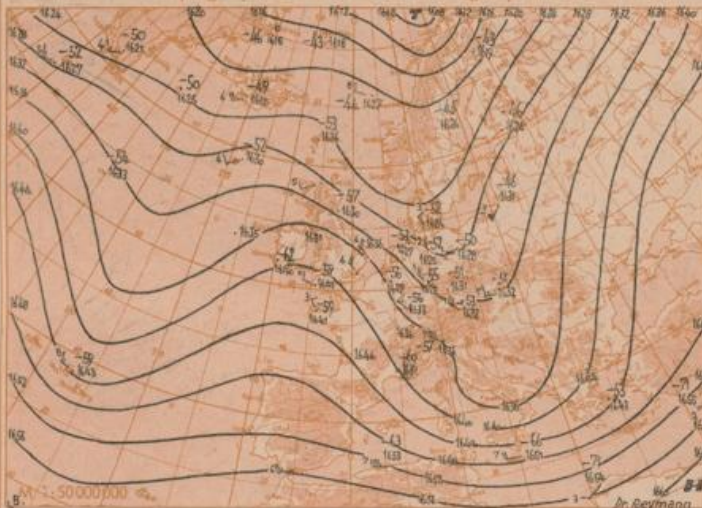

50 000 000

Absolute Topographie 500 mb heute 3 Uhr (geopot. Dekameter)

Absolute Topographie 300 mb 3 Uhr (geopot. Dekameter)

Absolute Topographie 200 mb 3 Uhr (geopot. Dekameter)

Absolute Topographie 100 mb 3 Uhr (geopot. Dekameter)

24 std. Änderung der relat. Top. 500/1000 mb seit gestern 3 Uhr

Wetterübersicht Dienstag, den 14. Juni 1955

Das seit 3 Tagen längs des 53. Breitengrades mit nahezu gleichbleibender Geschwindigkeit gezogene Tief, das auch im 500-mb-Niveau gut ausgeprägt war, wandert nunmehr unter Auffüllung über dem Weichselmündungsgebiet nach Westrußland ab. Auf seiner Rückseite herrschte gestern im gesamten Bundesgebiet rege Schauer-tätigkeit, die sich an den Nordhängen der Gebirge durch Stau verstärkte. Die größte Regenmenge wurde im Rothaargebirge mit 38 mm gemessen. Am Alpennordrand wurden 20 mm überschritten.

Mit dem nachfolgenden mehr als 20 mb betragenden Drucksteiggebiet hat sich über Westeuropa eine Hochzelle gebildet, die sich unter Verstärkung über Süddeutschland nach Osten bewegt. Der antizyklonale Einfluß setzt sich jedoch hier wegen des über dem östlichen Mitteleuropa gelegenen intensiven Kaltlufttropfens nur zögernd durch.

Die gestern über dem Ostatlantik sich verstärkende Warmluftadvektion hat auf England übergegriffen, wo es vor allem im Norden bei allgemeiner Feuchtezunahme

durchschnittlich 7 Grad wärmer wurde. Im Zusammenhang damit bewegt sich die im Seegebiet zwischen Island und Schottland gelegene Zyklone gegen Südnorwegen. Ihre im Ostatlantik parallel zur Höhenströmung verlaufende Kaltfront neigt bei dem nördlich der Azoren verbleibenden tiefen Druck zur Wellenbildung.