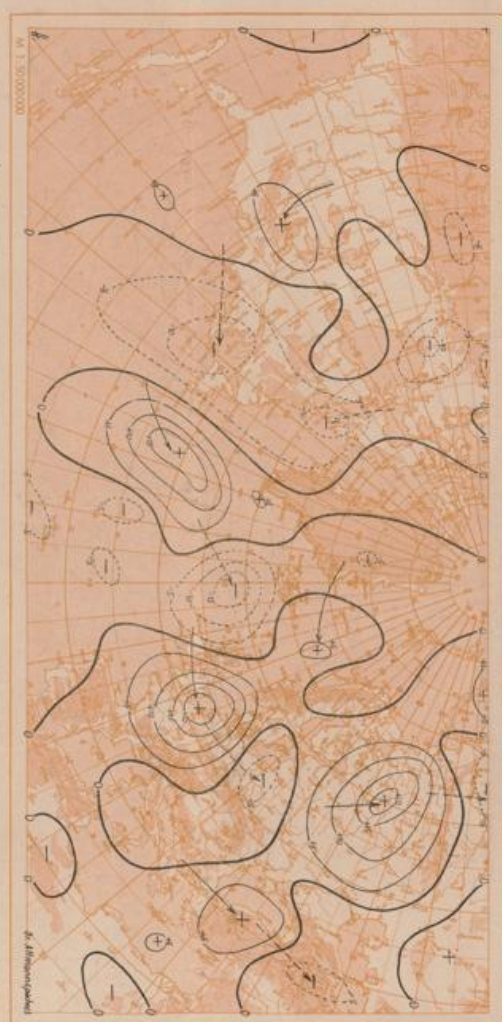

Teil A: Karten

Dienstag, den 14. Juni 1955

Nummer: 165

Wetterlage heute 6 Uhr

20 000 000

Luftdruckänderung von 3 bis 6 Uhr

Vorhersagekarte für Mittwoch, den 15. Juni 55, 6 Uhr

50 000 000

50 000 000

Absolute Topographie 500 mb heute 3 Uhr (geopot. Dekameter)

Absolute Topographie 300 mb 3 Uhr (geopot. Dekameter)

Absolute Topographie 200 mb 3 Uhr (geopot. Dekameter)

Absolute Topographie 100 mb 3 Uhr (geopot. Dekameter)

24 std. Änderung der relat. Top. 500/1000 mb seit gestern 3 Uhr

Wetterübersicht Dienstag, den 14. Juni 1955

Das seit 3 Tagen längs des 53. Breitengrades mit nahezu gleichbleibender Geschwindigkeit gezogene Tief, das auch im 500-mb-Niveau gut ausgeprägt war, wandert nunmehr unter Auffüllung über dem Weichselmündungsgebiet nach Westrußland ab. Auf seiner Rückseite herrschte gestern im gesamten Bundesgebiet rege Schauer-tätigkeit, die sich an den Nordhängen der Gebirge durch Stau verstärkte. Die größte Regenmenge wurde im Rothaargebirge mit 38 mm gemessen. Am Alpennordrand wurden 20 mm überschritten.

Mit dem nachfolgenden mehr als 20 mb betragenden Drucksteiggebiet hat sich über Westeuropa eine Hochzelle gebildet, die sich unter Verstärkung über Süddeutschland nach Osten bewegt. Der antizyklonale Einfluß setzt sich jedoch hier wegen des über dem östlichen Mitteleuropa gelegenen intensiven Kaltlufttropfens nur zögernd durch.