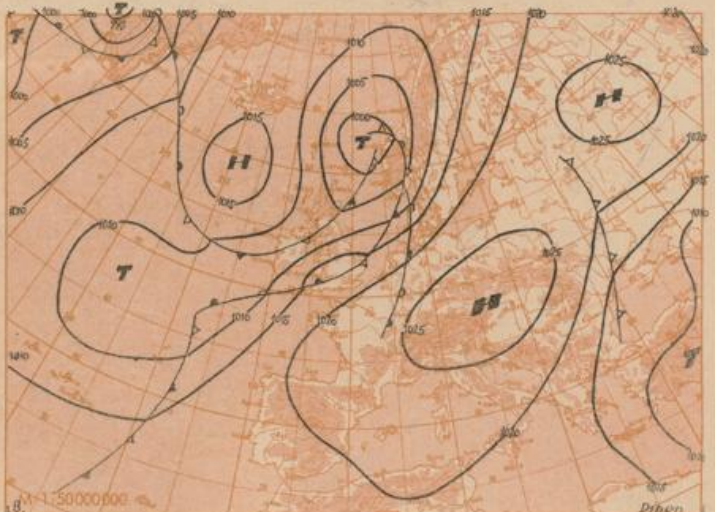

Teil A: Karten

Dienstag, den 14. Juni 1955

Nummer: 165

Wetterlage heute 6 Uhr

20 000 000

Luftdruckänderung von 3 bis 6 Uhr

Vorhersagekarte für Mittwoch, den 15. Juni 55, 6 Uhr

50 000 000

50 000 000

Absolute Topographie 500 mb heute 3 Uhr (geopot. Dekameter)

Absolute Topographie 300 mb 3 Uhr (geopot. Dekameter)

Absolute Topographie 200 mb 3 Uhr (geopot. Dekameter)

Absolute Topographie 100 mb 3 Uhr (geopot. Dekameter)

24 std. Änderung der relat. Top. 500/1000 mb seit gestern 3 Uhr

Wetterübersicht Dienstag, den 14. Juni 1955

Das seit 3 Tagen längs des 53. Breitengrades mit nahezu gleichbleibender Geschwindigkeit gezogene Tief, das auch im 500-mb-Niveau gut ausgeprägt war, wandert nunmehr unter Auffüllung über dem Weichselmündungsgebiet nach Westrußland ab. Auf seiner Rückseite herrschte gestern im gesamten Bundesgebiet rege Schauer-tätigkeit, die sich an den Nordhängen der Gebirge durch Stau verstärkte. Die größte Regenmenge wurde im Rothaargebirge mit 38 mm gemessen. Am Alpennordrand wurden 20 mm überschritten.

Mit dem nachfolgenden mehr als 20 mb betragenden Drucksteiggebiet hat sich über Westeuropa eine Hochzelle gebildet, die sich unter Verstärkung über Süddeutschland nach Osten bewegt. Der antizyklonale Einfluß setzt sich jedoch hier wegen des über dem östlichen Mitteleuropa gelegenen intensiven Kaltlufttropfens nur zögernd durch.