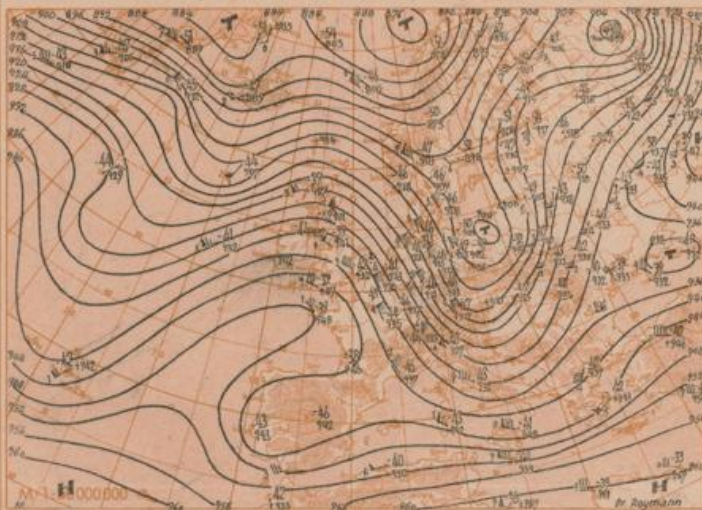

50 000 000

Absolute Topographie 500 mb heute 3 Uhr (geopot. Dekameter)

Absolute Topographie 300 mb 3 Uhr (geopot. Dekameter)

Absolute Topographie 200 mb 3 Uhr (geopot. Dekameter)

Absolute Topographie 100 mb 3 Uhr (geopot. Dekameter)

24 std. Änderung der relat. Top. 500/1000 mb seit gestern 3 Uhr

Wetterübersicht Dienstag, den 14. Juni 1955

Das seit 3 Tagen längs des 53. Breitengrades mit nahezu gleichbleibender Geschwindigkeit gezogene Tief, das auch im 500-mb-Niveau gut ausgeprägt war, wandert nunmehr unter Auffüllung über dem Weichselmündungsgebiet nach Westrußland ab. Auf seiner Rückseite herrschte gestern im gesamten Bundesgebiet rege Schauer-tätigkeit, die sich an den Nordhängen der Gebirge durch Stau verstärkte. Die größte Regenmenge wurde im Rothaargebirge mit 38 mm gemessen. Am Alpennordrand wurden 20 mm überschritten.

Mit dem nachfolgenden mehr als 20 mb betragenden Drucksteiggebiet hat sich über Westeuropa eine Hochzelle gebildet, die sich unter Verstärkung über Süddeutschland nach Osten bewegt. Der antizyklonale Einfluß setzt sich jedoch hier wegen des über dem östlichen Mitteleuropa gelegenen intensiven Kaltlufttropfens nur zögernd durch.

Ein neues, gegen Südgrönland ziehendes Tief drängt das südostgrönländische Hoch in das Seegebiet südlich Island, wo stärkerer Druckanstieg eingesetzt hat.

Piper

Voraussichtliche Wetterentwicklung:

Die über Ostfrankreich liegende Hochzelle verlagert sich unter Verstärkung über Süddeutschland hinweg ostwärts. Das nordwestlich Schottland ange-langte Tief wandert nach Ostnordosten und wird mit seinen Fronten vor allem Norddeutschland beeinflussen. In Süddeutschland wird sich in der auf Südwest drehenden Strömung freundliches Wetter einstellen.