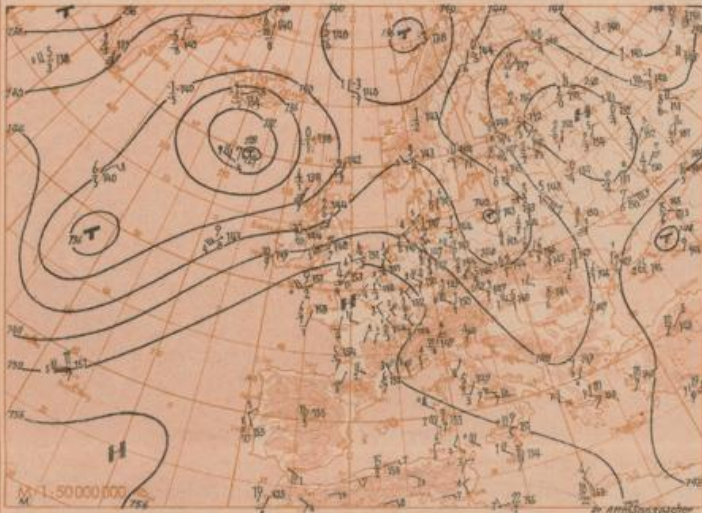

Absolute Topographie 300 mb 3 Uhr (geopot. Dekameter)