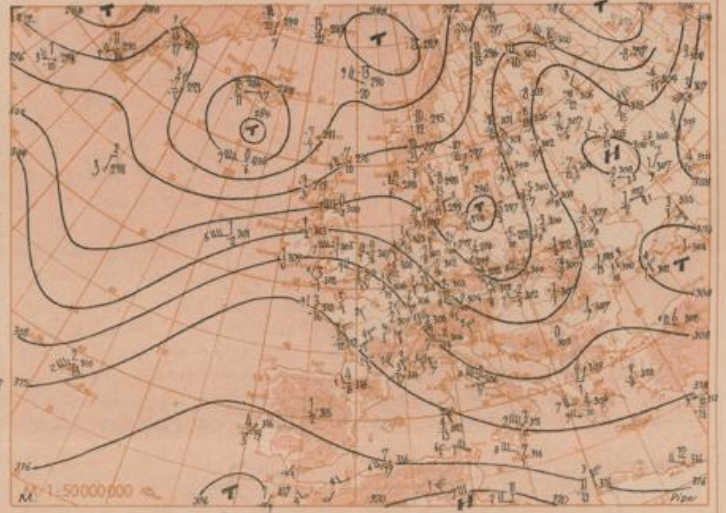

Teil A: Karten

Dienstag, den 14. Juni 1955

Nummer: 165

Wetterlage heute 6 Uhr

20 000 000

Luftdruckänderung von 3 bis 6 Uhr

Vorhersagekarte für Mittwoch, den 15. Juni 55, 6 Uhr

50 000 000

50 000 000

Absolute Topographie 500 mb heute 3 Uhr (geopot. Dekameter)

Absolute Topographie 300 mb 3 Uhr (geopot. Dekameter)

Absolute Topographie 200 mb 3 Uhr (geopot. Dekameter)

Absolute Topographie 100 mb 3 Uhr (geopot. Dekameter)

24 std. Änderung der relat. Top. 500/1000 mb seit gestern 3 Uhr

Wetterübersicht Dienstag, den 14. Juni 1955

Das seit 3 Tagen längs des 53. Breitengrades mit nahezu gleichbleibender Geschwindigkeit gezogene Tief, das auch im 500-mb-Niveau gut ausgeprägt war, wandert nunmehr unter Auffüllung über dem Weichselmündungsgebiet nach Westrußland ab. Auf seiner Rückseite herrschte gestern im gesamten Bundesgebiet rege Schauer-tätigkeit, die sich an den Nordhängen der Gebirge durch Stau verstärkte. Die größte Regenmenge wurde im Rothaargebirge mit 38 mm gemessen. Am Alpennordrand wurden 20 mm überschritten.

Mit dem nachfolgenden mehr als 20 mb betragenden Drucksteiggebiet hat sich über Westeuropa eine Hochzelle gebildet, die sich unter Verstärkung über Süddeutschland nach Osten bewegt. Der antizyklonale Einfluß setzt sich jedoch hier wegen des über dem östlichen Mitteleuropa gelegenen intensiven Kaltlufttropfens nur zögernd durch.