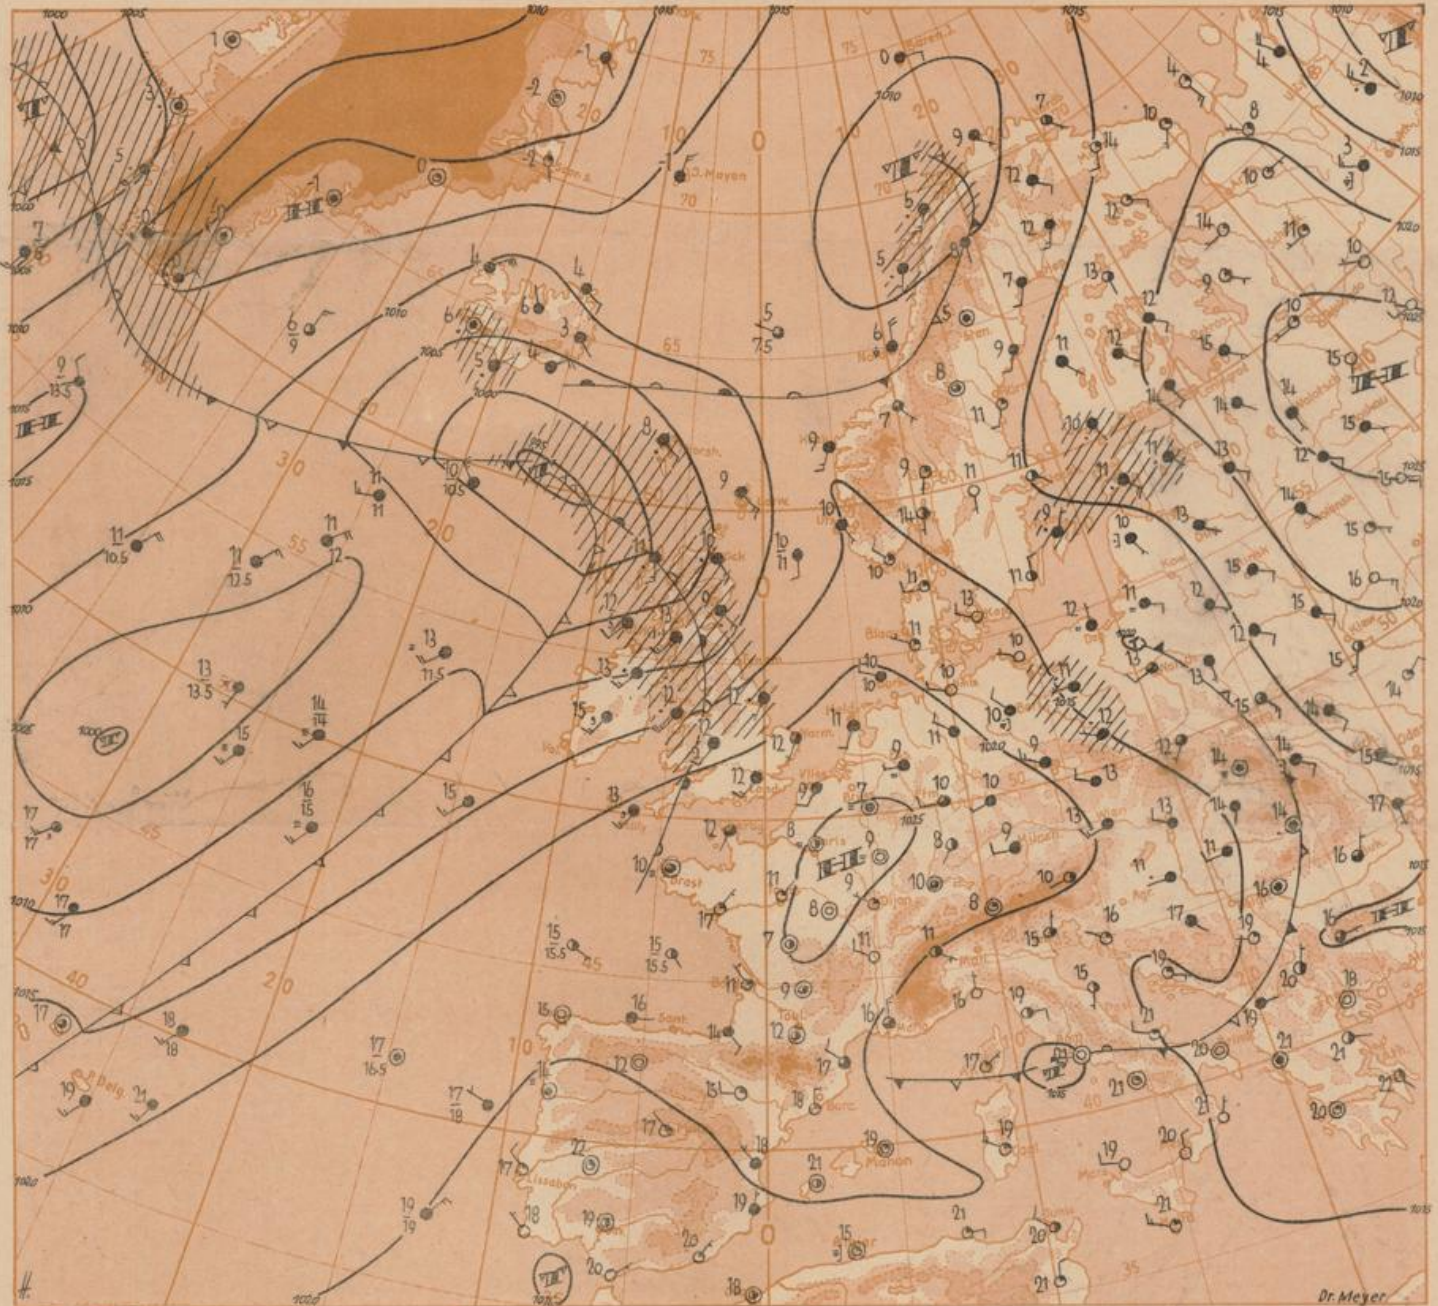

Teil A: Karten

Dienstag, den 14. Juni 1955

Nummer: 165

Wetterlage heute 6 Uhr

20 000 000

Luftdruckänderung von 3 bis 6 Uhr

Vorhersagekarte für Mittwoch, den 15. Juni 55, 6 Uhr

50 000 000

50 000 000

Absolute Topographie 500 mb heute 3 Uhr (geopot. Dekameter)

Absolute Topographie 300 mb 3 Uhr (geopot. Dekameter)

Absolute Topographie 200 mb 3 Uhr (geopot. Dekameter)

Absolute Topographie 100 mb 3 Uhr (geopot. Dekameter)

24 std. Änderung der relat. Top. 500/1000 mb seit gestern 3 Uhr

Wetterübersicht Dienstag, den 14. Juni 1955

Das seit 3 Tagen längs des 53. Breitengrades mit nahezu gleichbleibender Geschwindigkeit gezogene Tief, das auch im 500-mb-Niveau gut ausgeprägt war, wandert nunmehr unter Auffüllung über dem Weichselmündungsgebiet nach Westrußland ab. Auf seiner Rückseite herrschte gestern im gesamten Bundesgebiet rege Schauer-tätigkeit, die sich an den Nordhängen der Gebirge durch Stau verstärkte. Die größte Regenmenge wurde im Rothaargebirge mit 38 mm gemessen. Am Alpennordrand wurden 20 mm überschritten.

Mit dem nachfolgenden mehr als 20 mb betragenden Drucksteiggebiet hat sich über Westeuropa eine Hochzelle gebildet, die sich unter Verstärkung über Süddeutschland nach Osten bewegt. Der antizyklonale Einfluß setzt sich jedoch hier wegen des über dem östlichen Mitteleuropa gelegenen intensiven Kaltlufttropfens nur zögernd durch.