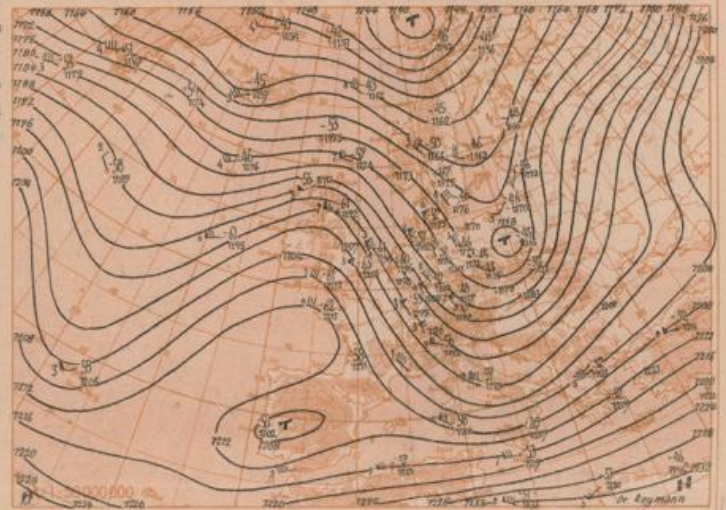

50 000 000

Absolute Topographie 500 mb heute 3 Uhr (geopot. Dekameter)

Absolute Topographie 300 mb 3 Uhr (geopot. Dekameter)

Absolute Topographie 200 mb 3 Uhr (geopot. Dekameter)

Absolute Topographie 100 mb 3 Uhr (geopot. Dekameter)

24 std. Änderung der relat. Top. 500/1000 mb seit gestern 3 Uhr

Wetterübersicht Dienstag, den 14. Juni 1955

Das seit 3 Tagen längs des 53. Breitengrades mit nahezu gleichbleibender Geschwindigkeit gezogene Tief, das auch im 500-mb-Niveau gut ausgeprägt war, wandert nunmehr unter Auffüllung über dem Weichselmündungsgebiet nach Westrußland ab. Auf seiner Rückseite herrschte gestern im gesamten Bundesgebiet rege Schauer-tätigkeit, die sich an den Nordhängen der Gebirge durch Stau verstärkte. Die größte Regenmenge wurde im Rothaargebirge mit 38 mm gemessen. Am Alpennordrand wurden 20 mm überschritten.

Mit dem nachfolgenden mehr als 20 mb betragenden Drucksteiggebiet hat sich über Westeuropa eine Hochzelle gebildet, die sich unter Verstärkung über Süddeutschland nach Osten bewegt. Der antizyklonale Einfluß setzt sich jedoch hier wegen des über dem östlichen Mitteleuropa gelegenen intensiven Kaltlufttropfens nur zögernd durch.

Die gestern über dem Ostatlantik sich verstärkende Warmluftadvektion hat auf England übergegriffen, wo es vor allem im Norden bei allgemeiner Feuchtezunahme

durchschnittlich 7 Grad wärmer wurde. Im Zusammenhang damit bewegt sich die im Seegebiet zwischen Island und Schottland gelegene Zyklone gegen Südnorwegen. Ihre im Ostatlantik parallel zur Höhenströmung verlaufende Kaltfront neigt bei dem nördlich der Azoren verbleibenden tiefen Druck zur Wellenbildung.