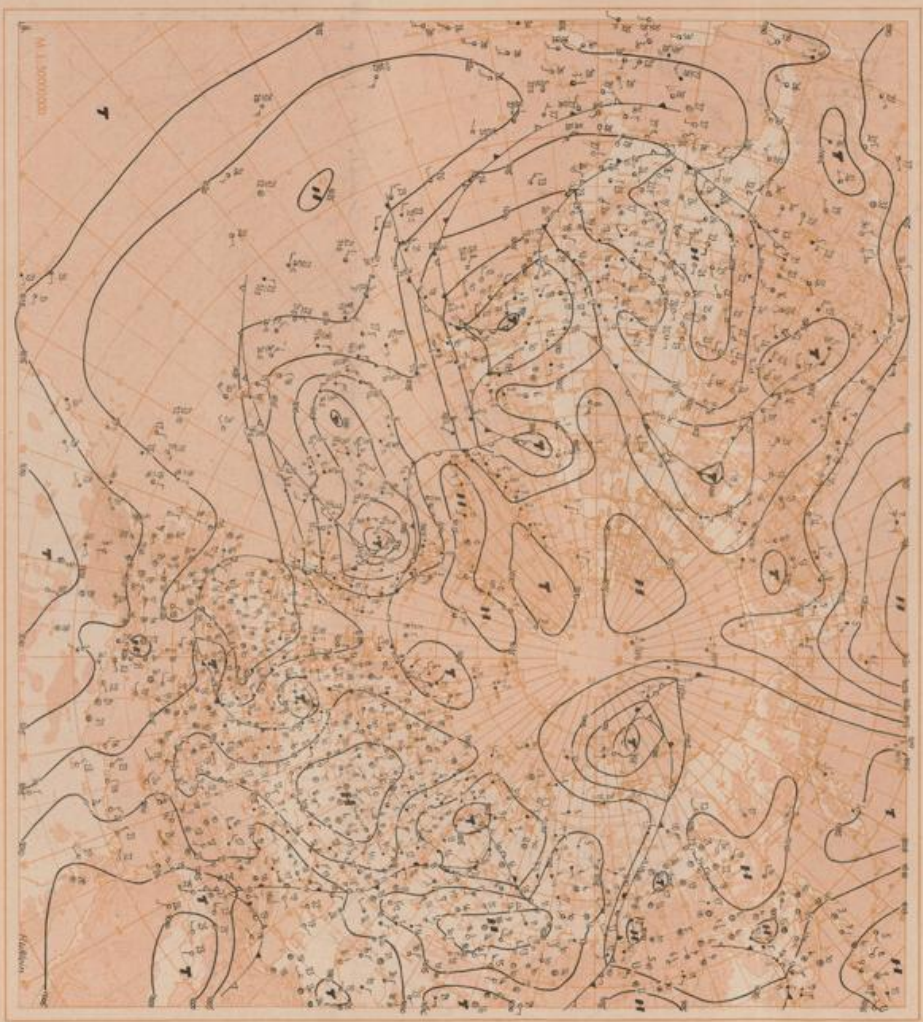

Teil A: Karten

Dienstag, den 14. Juni 1955

Nummer: 165

Wetterlage heute 6 Uhr

20 000 000

Luftdruckänderung von 3 bis 6 Uhr

Vorhersagekarte für Mittwoch, den 15. Juni 55, 6 Uhr

50 000 000

50 000 000

Absolute Topographie 500 mb heute 3 Uhr (geopot. Dekameter)

Absolute Topographie 300 mb 3 Uhr (geopot. Dekameter)

Absolute Topographie 200 mb 3 Uhr (geopot. Dekameter)

Absolute Topographie 100 mb 3 Uhr (geopot. Dekameter)

24 std. Änderung der relat. Top. 500/1000 mb seit gestern 3 Uhr

Wetterübersicht Dienstag, den 14. Juni 1955

Das seit 3 Tagen längs des 53. Breitengrades mit nahezu gleichbleibender Geschwindigkeit gezogene Tief, das auch im 500-mb-Niveau gut ausgeprägt war, wandert nunmehr unter Auffüllung über dem Weichselmündungsgebiet nach Westrußland ab. Auf seiner Rückseite herrschte gestern im gesamten Bundesgebiet rege Schauer-tätigkeit, die sich an den Nordhängen der Gebirge durch Stau verstärkte. Die größte Regenmenge wurde im Rothaargebirge mit 38 mm gemessen. Am Alpennordrand wurden 20 mm überschritten.

Mit dem nachfolgenden mehr als 20 mb betragenden Drucksteiggebiet hat sich über Westeuropa eine Hochzelle gebildet, die sich unter Verstärkung über Süddeutschland nach Osten bewegt. Der antizyklonale Einfluß setzt sich jedoch hier wegen des über dem östlichen Mitteleuropa gelegenen intensiven Kaltlufttropfens nur zögernd durch.