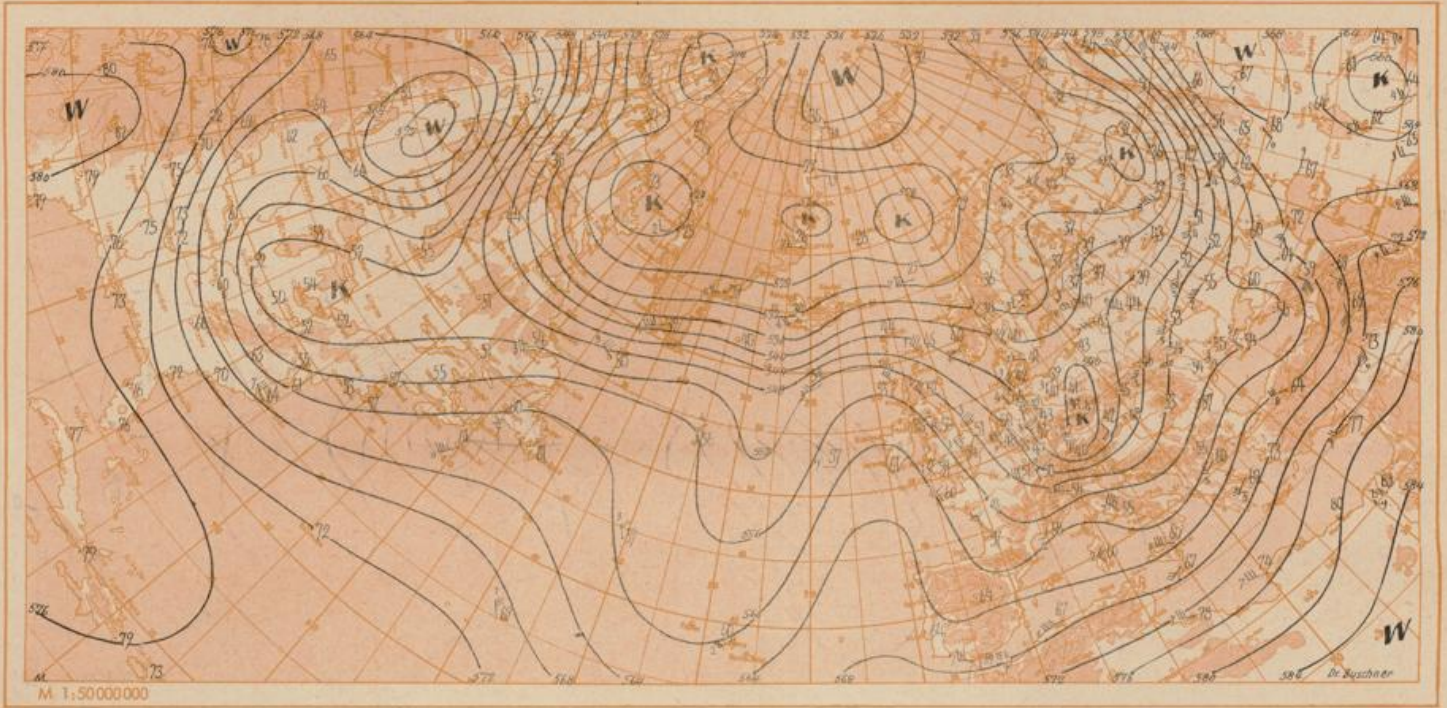

Absolute Topographie 500 mb heute 3 Uhr (geopot. Dekameter)