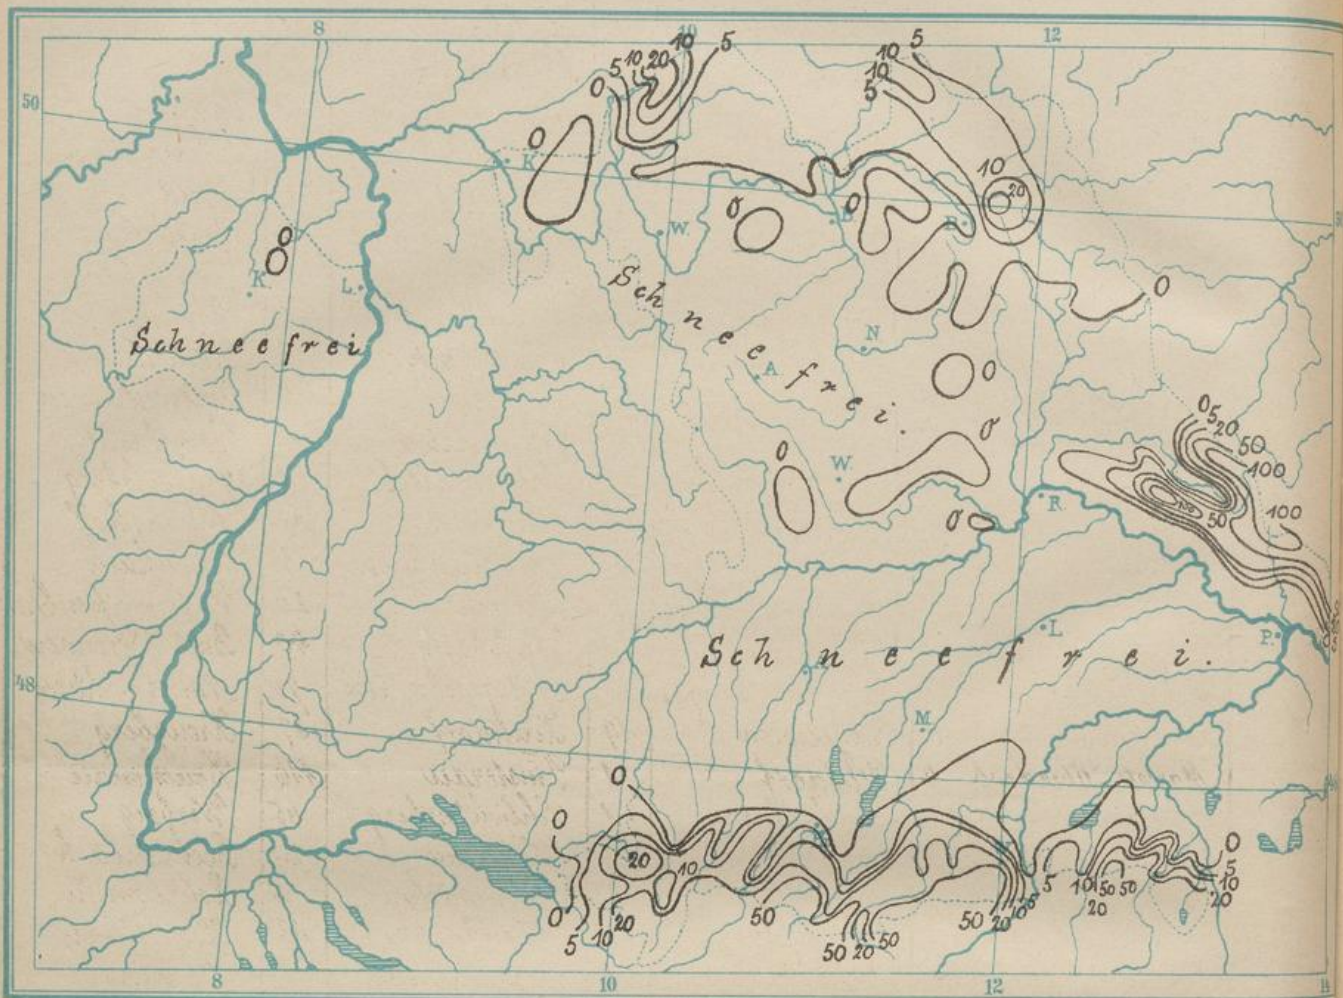

DIE SCHNEEHÖHEN IM KÖNIGREICHE BAYERN

am 9^{ten} Februar 1902.

Die Linien auf dieser Karte begrenzen die Gebiete, welche ungefähr gleich hohe Schneedecke haben.
Die Schneehöhen sind in Centimetern angegeben, also direkt beobachtete Höhen der Schneedecke.

Allgemeine Übersicht: Zu Beginn der Berichtswoche herrschte trockenes im Norden Bayerns meist kühles, im Süden ziemlich heiteres Wetter. Zu Schneefällen kam es erst am Donnerstag, dieselben beschränkten sich jedoch auf den Süden des Königreichs und waren, obwohl fast den ganzen Tag andauerten, nur wenig ausgiebig. Am Mittwoch war das Wetter im Allgemeinen bis mässigem Froste wieder allgemein trocken, in den Niederungen meist neblig, an den Hochstationen vorwiegend heiter. Mit Beginn der zweiten Wöchenhälfte trat jedoch ein Witterungs umschlag ein. In der Pfalz schneite es am Donnerstag Morgen im beträchtlichen Masse und im Laufe des Vormittags kam es auch im Norden des diesseitigen Bayerns zu kurzen Schneefällen; da aber die Temperaturen sehr stark stiegen, gingen die Niederschläge bald in Regen über, der sich allmählig auch über das übrige Königreich ausbreitete. Am Samstag Abend mischten sich wieder an mehreren Stationen des diesseitigen Bayerns Schnee mit Graupeln in den Regen. Die Temperaturen waren während der zweiten Wöchenhälfte mit Ausnahme sehr hoher, selbst auf dem Hirschberg und Wendelstein herrschte Thauwetter und die Spitze verzeichnete Maximaltemperaturen von nur 3-6 Grad Kälte. Unter diesen Umständen mußte die Schneedecke namentlich während der zweiten Wöchenhälfte eine stetige Abnahme erfahren. Am Sonntag Morgen war das ganze Flachland schneefrei, in den Mittelgebirgen fanden sich noch Schneelagen bis zu 10 cm. Von den alpinen Stationen hatten ausser den Hochstationen nur wenige Orte mehr als 50 cm, während im Ries und Böhmerwald Schneehöhen von mehr als einem Meter gemessen werden konnten.