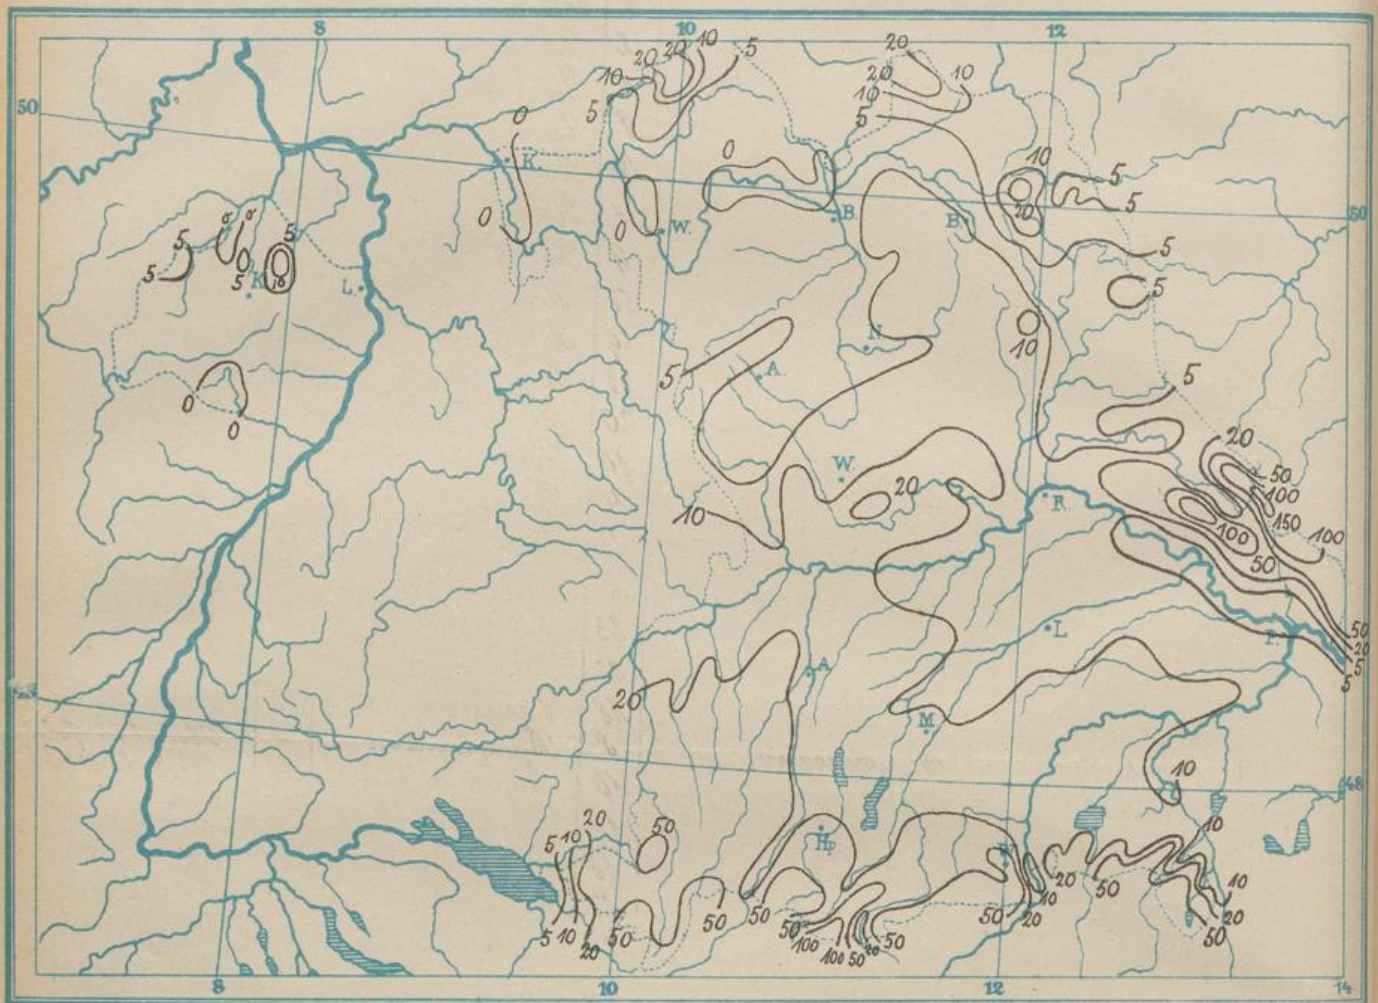

# DIE SCHNEEHÖHEN IM KÖNIGREICHE BAYERN

am 16ten Februar 1902.

Die Linien auf dieser Karte begrenzen die Gebiete, welche ungefähr gleich hohe Schneedecke haben.  
Die Schneehöhen sind in Centimetern angegeben, also direkt beobachtete Höhen der Schneedecke.

Allgemeine Übersicht: Die Witterung trug während der ganzen Berichtswoche unbeständigen Charakter. Im östlichen und südlichen Bayern kam es gleich zu Beginn, in der Nacht vom Sonntag auf den Montag, im übrigen Bayern im Laufe des Montags zu leichten Schneefällen. Die beiden folgenden Tage waren, von stellenweisen geringen Schneefällen im Alpenvorlande abgesehen, bei mäßiger Nacht- und Morgenfrösten, denen jedoch ununterbrochen im Flachlande immer Thauwetter folgte, im allgemeinen trocken. Während der zweiten Wochenhälfte dagegen schneite es im ganzen Königreiche jeden Tag, im Norden in geringem, im Süden insbesondere vom Freitag auf Samstag in stärkerem Maße. Bis am Sonntag Morgen war daher im ganzen Königreiche mit Ausnahme einzelner Striche in der Pfalz und im unmittelbaren Ufergelände des Mainstromes eine Schneedecke zustande gekommen. Im Flachland des nördlichen Bayern, in der Donauebene von Ingolstadt abwärts einschließlich des Isargebietes etwa von Freising an und am Bodensee betrug die Mächtigkeit der Schneedecke weniger als 10, im Maingebiet und im Naabthal, sowie im Donauenthal unterhalb Traubing noch weniger als 5 cm, dagegen war im oberen Donaugebiet und auf der schwäbisch-oberbayerischen Hochebene die Schneedecke höher als 10 cm. Westlich vom Lech, im ganzen unmittelbaren Alpenvorland, sowie in den Mittelgebirgslagen im Norden des Königreiches wurden mehr als 20 cm gemessen. Auch in den eigentlichen alpinen Lagen hatten die Schneehöhen zugenommen, während im bayerischen und Böhmerwald gegen die zu Ende der Vorwoche bestandenen Verhältnisse, keine wesentliche Änderung eingetreten war.