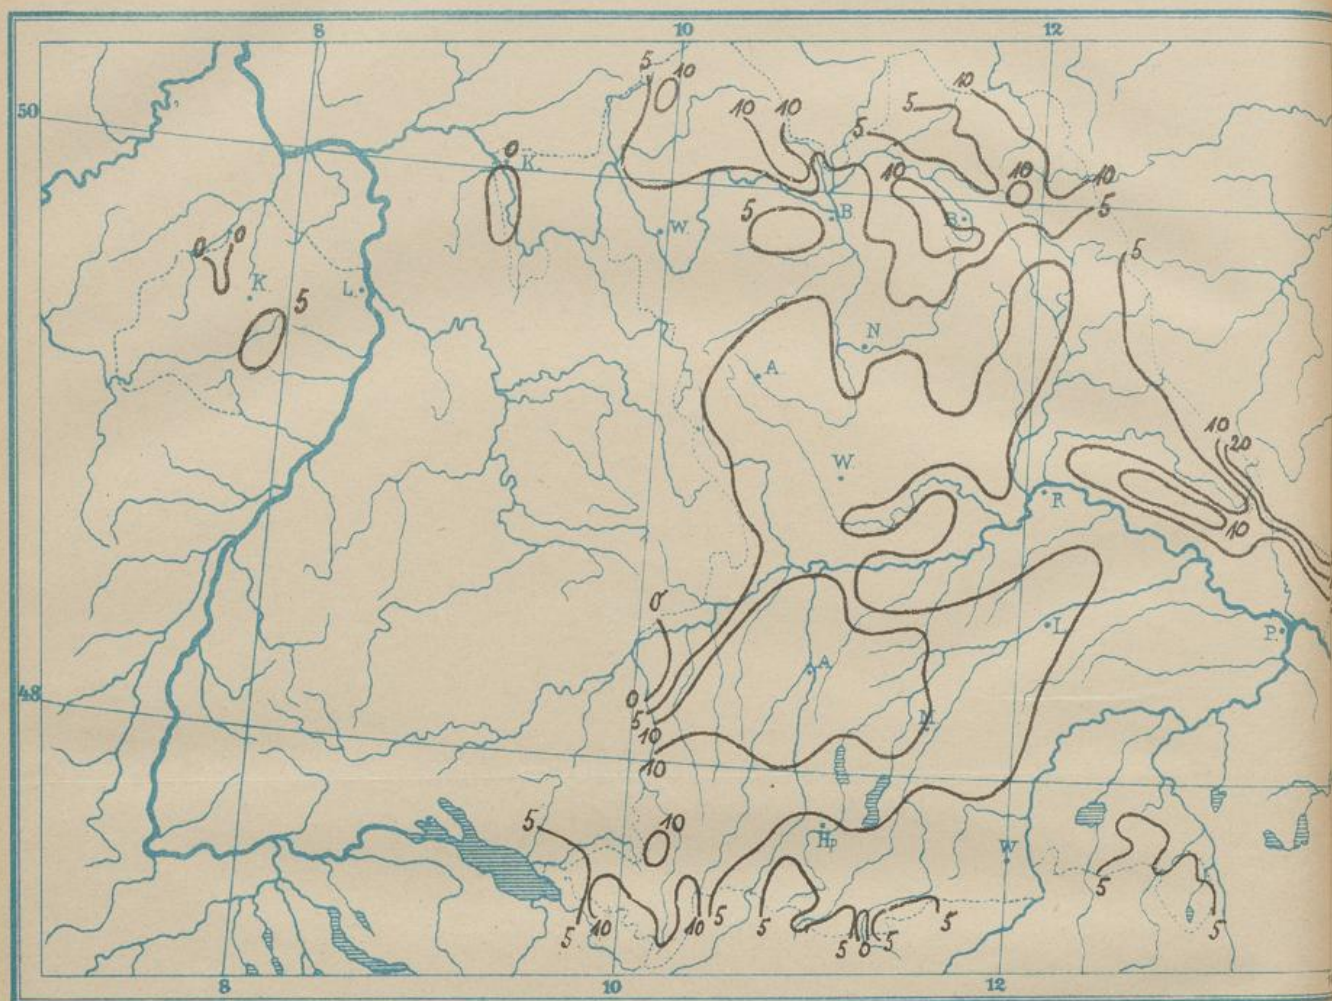

DIE SCHNEEHÖHEN IM KÖNIGREICHE BAYERN

am 14ten Dezember 1902.

Die Linien auf dieser Karte begrenzen die Gebiete, welche ungefähr gleich hohe Schneedecke haben. Die Schneehöhen sind in Centimetern angegeben, also direkt beobachtete Höhen der Schneedecke.

Allgemeine Übersicht: Die am Sonntag den 7. Dezember über das Königreich ausgebreitete Schneedecke erfuhr zunächst am Sonntag selbst meistens noch eine geringe Zunahme, während der übrigen Tage der vergangenen Woche aber kam es im allgemeinen nicht mehr zu Schneefällen. Die Herrschaft eines barometrischen Maximums bedingte in den Niederungen bei teils heiterem, teils nebligem Wetter allgemein strengen Frost, für die höheren Lagen aber bei nahezu ununterbrochen klarem Himmel hohe Temperaturen. An den alpinen Stationen stieg die Temperatur an manchen Tagen mehrere Grade über den Gefrierpunkt, so hatte Mittenwald am Donnerstag und Freitag Maximalwerte von 10 Grad bei einer Luftfeuchtigkeit von weniger als 20%. Infolge dieser großen Trockenheit wurde Mittenwald bis zum Freitag schneefrei und auch sonst verlor die Schneedecke im allgemeinen durch Verdunstung an Mächtigkeit, jedoch nicht soviel, daß die geographische Verteilung der Schneehöhen am Sonntag den 14. Dezember ein wesentlich anderes Bild böte, als 8 Tage vorher. Schneefrei waren ausser der schon erwähnten Station Mittenwald local eng begrenzte Gegenden der nordwestlichen Pfalz, am unteren Main und bei der Zellmündung. Mehr als 10 cm betrug die Schneehöhe ausser in den höher gelegenen Orten der Mittelgebirge und der Alpen im Flachland nur in einem Teil Südbayerns westlich vom Lech. Mehr als 20 cm kamen überhaupt nur im östlichen Böhmerwald zur Aufzeichnung. Die folgende Tabelle enthält die Stationen, welche eine Schneehöhe von 5 cm und darüber zeichneten.