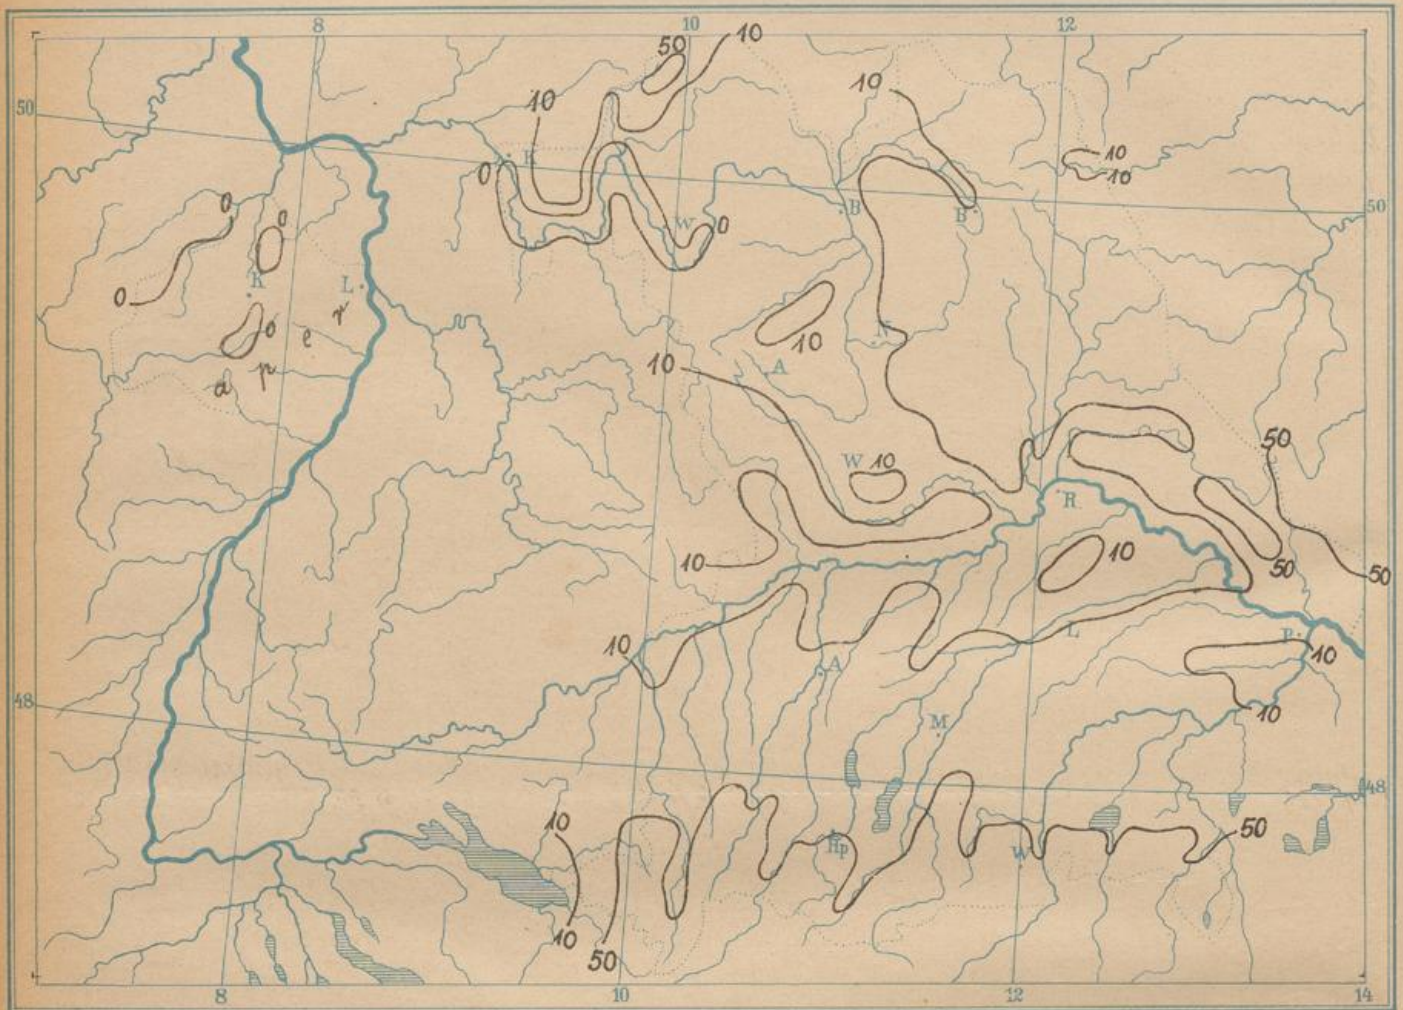

# DIE SCHNEEHÖHEN IM KÖNIGREICHE BAYERN

am 23 ten Dezember 1906.

Die Linien auf dieser Karte begrenzen die Gebiete, welche ungefähr gleich hohe Schneedecke haben.

Die Schneehöhen sind in Centimetern angegeben, also direkt beobachtete Höhen der Schneedecke.

Allgemeine Übersicht: Am Morgen des 16. Dezember zeigte die Luftdruckverteilung Depressionen über dem nordatlantischen Ocean und den britischen Inseln, sowie über dem Südosten Europas. Unter dem Einfluss der letzteren herrschte über Süddeutschland zumeist Trübung und vielenorts fiel Schnee. Bis zum folgenden Tage stieg zwar der Luftdruck über Kontinental-Europa erheblich an, doch bestand das Luftdruckgefälle vom Nord- zum Südfusse der Alpen nahezu ungeschwächt fort, außerdem hatte sich noch über Polen ein flaches Teilminimum entwickelt. Unter diesen Umständen dauerte in Süddeutschland zunächst die Trübung fort und in Südbayern fanden zeitweise Schneefälle statt. Erst als in den folgenden Tagen höher Druck in den kontinentalen Gebietsteilen Europas immer mehr und mehr an Raum und Intensität gewann, hörten die Schneefälle allmählich auf und gegen Ende der Woche trat heiteres Frostwetter ein. Am Gebirge machte sich am 22. und 23. stellenweise Föhn-Einfluss geltend. — Am den Frühstunden des 23. zeigte die Schneeverteilung über Bayern folgendes Bild: Schneefrei war der größte Teil der Pfalz; nur auf den Erhebungen der Haardt und des Donnersberges, sowie auf den Höhenzügen der Westpfalz lag eine schwache Schneedecke. Außerdem war die Sohle des Maintales von Obereisenheim abwärts bis Schaffenburg ausgeapert. Der