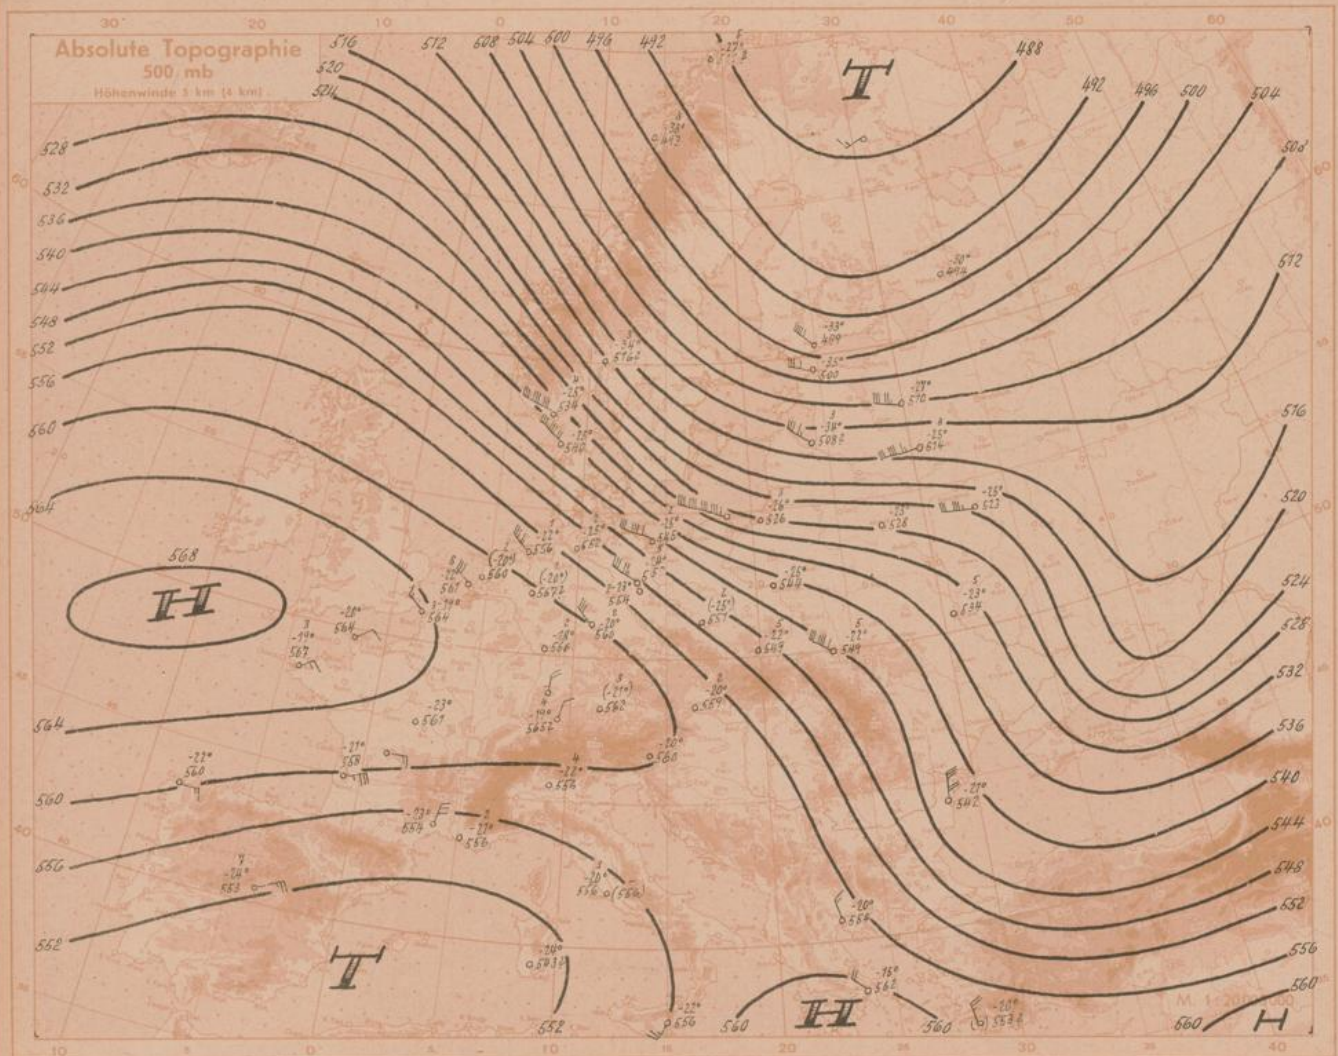

20. Febr. 43.