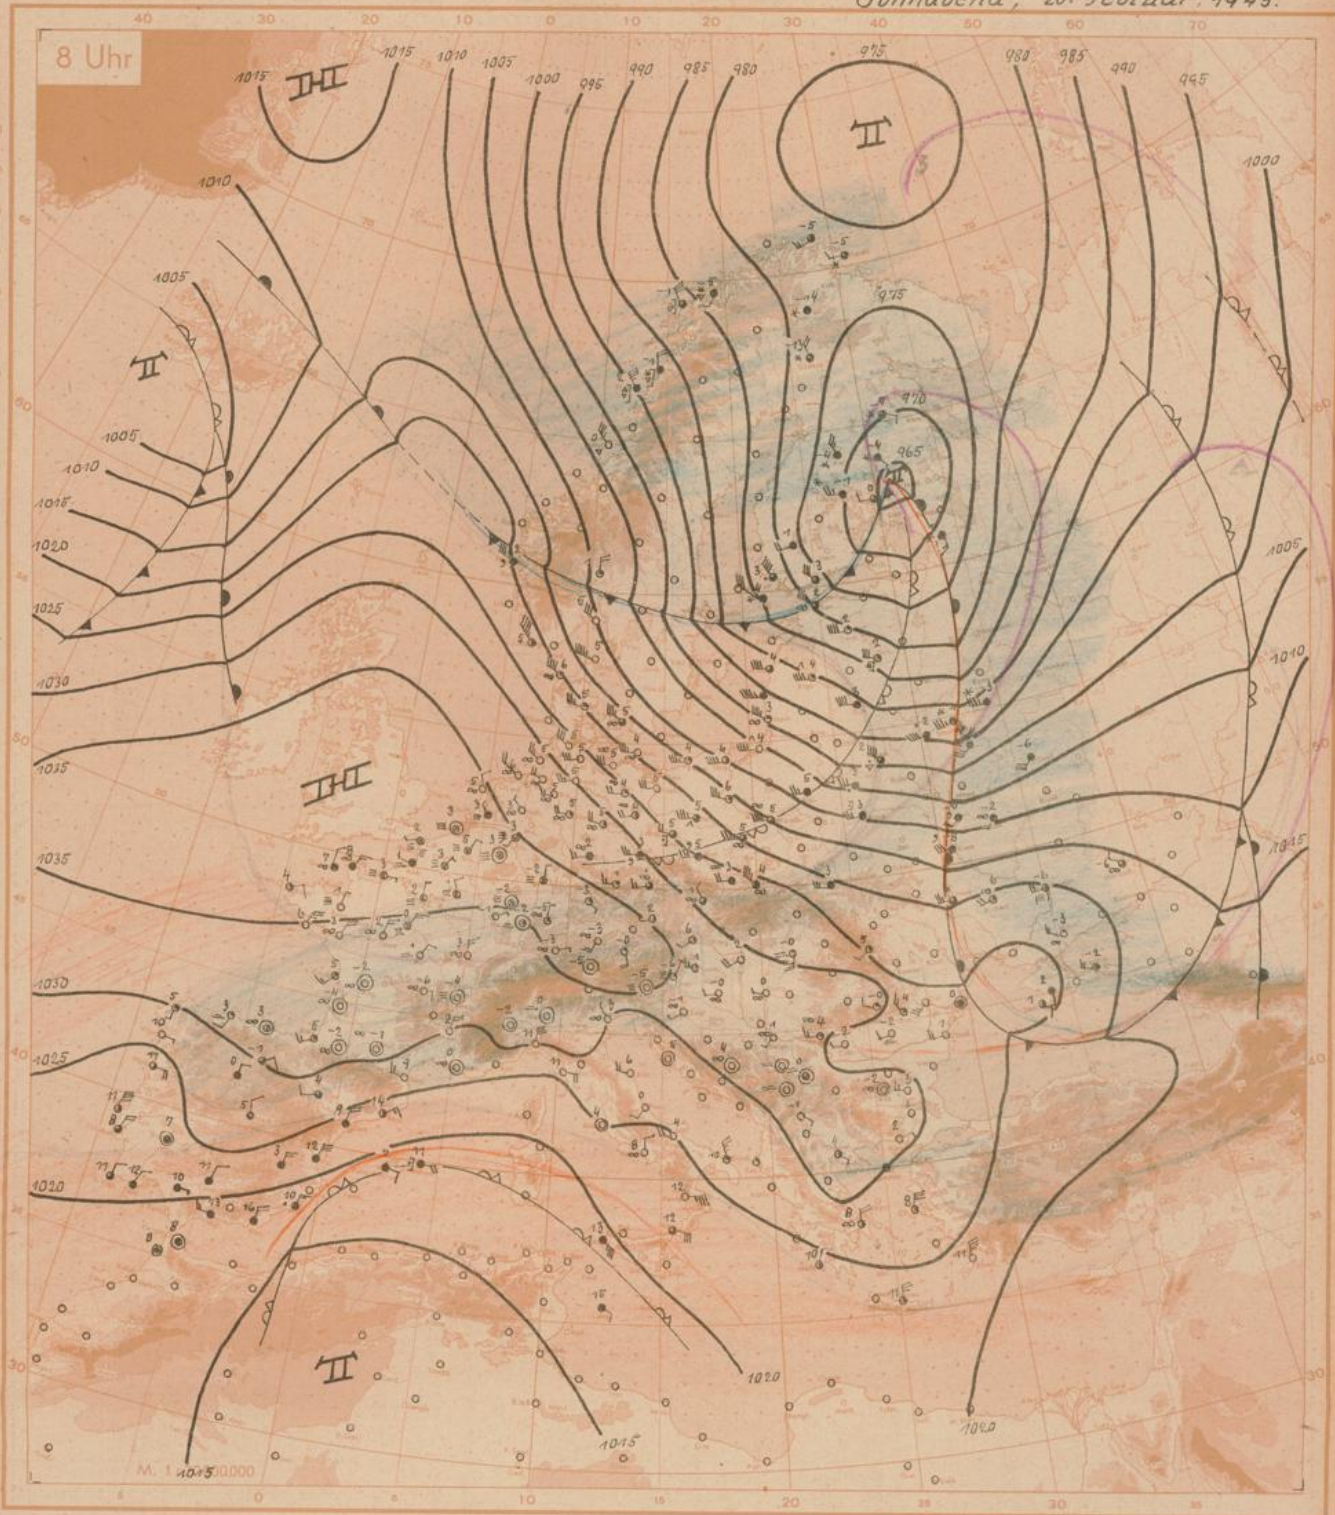

Wetterübersicht

Sonnabend, den 20. Februar 1943

Bei hohem Druck über Nordfrankreich und dem Süden der Britischen Inseln erstreckt sich die Frontalzone in unverminderter Schärfe von Island über Südnordnannen nach Südrußland. In ihrem Bereich werden in 5000m auch heute 70km/h gemessen.

Die gestern über Mittelrußland gelegene Okklusion ist nach Osten abgezogen. Auf ihrer Rückseite ist die Kaltluft mit nordwestlichen bis nördlichen Winden bis in das Schwarze Meer vorgedrungen. Sehr rasch ist die gestern zwischen Island und der Nordwestküste Norwegens gelegene Störung entlang der Frontalzone nach Ost bis Südost verangetommen. Bei einer Verlebung von Umf. hat das Zentrum heute früh Karelien erreicht. Auf seiner Westseite ist im Ostkamptraum Nord erwärmung durchgehend um 5° bis 7° eingetreten. In Nordrußland und in der nordwestlichen Ukraine hat die Kaltluft nach eine Mächtigkeit von 2000 bis 2500m, darüber aber zeigt sich Erwärmung bis zu 15°. Die zum karelischen Tief gehörige Okklusion, die im wesentlichen als Kaltfront anzusprechen ist, ist rasch in das Baltikum und in das nördliche Gouvernement eingedrungen. Im 24-stündigen Vergleich zeigt zwar das Baltikum auch heute noch Erwärmung um 3° bis 7°, da gestern früh dort sehr kalte Luft lag. Südnerwegen dagegen weist ebenfalls 3000m mit der Höhe zunehmende Abkühlung bis zu 12° auf. Im Reichsgebiet ist die Okklusion durch Hochdruckeinfluß weitgehend aufgelöst. Im östlichen und mittleren Reichsgebiet bringt sie nur noch flache Bewölkung, deren Obergrenze in 1000 bis 1500m bereits erreicht ist.

Auch auf dem nördlichen Nordatlantik ist die Wetterentwicklung sehr lebhaft. Eine neue Störung ist bereits wieder im Raum um Island belegt.

Im Mittelmeer sind seit gestern wenig Änderungen eingetreten. Unverändert liegt über Marokko und Algerien tiefer Druck, der sich bei einer nach Nordwesten gerichteten Achse bis in 10000m verfolgen läßt.

Das karelische Tief, das seinen Höhepunkt zunehmend erreicht hat, wird entsprechend der Höhenströmung in mehr östlicher Richtung unter Verringerung seiner Fortpflanzungsgeschwindigkeit weiterziehen. Die zugehörige Okklusion dürfte morgen die untere Polzuga erreichen. Das neue atlantische Tief ist morgen vor der West- und Nordwestküste Norwegens zu erwarten. Damit bleibt im wesentlichen die Nordwestlage erhalten.

gez. Widenbauer.

Zentrale Wetterdienstgruppe.