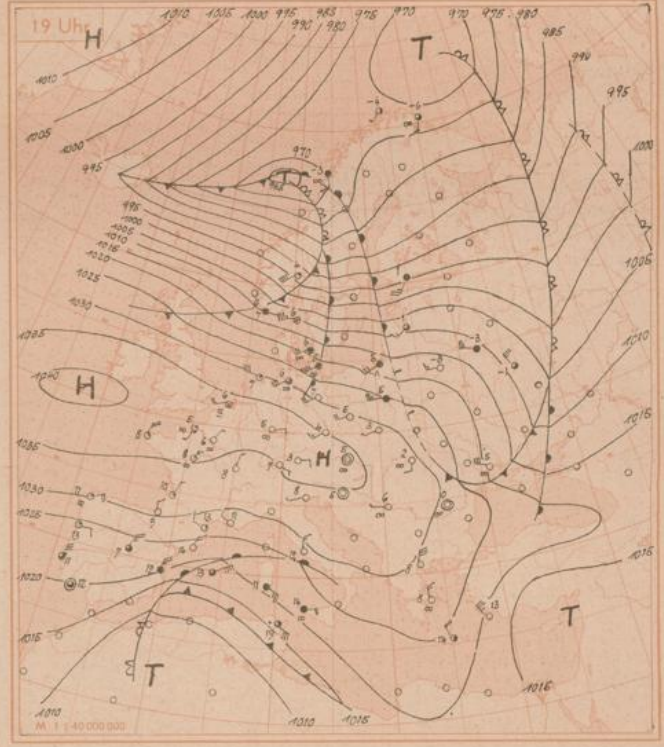

Täglicher Wetterbericht

des Deutschen Reichswetterdienstes

Herausgegeben von der Deutschen Seewarte

Jahrgang: 68 Nr. 51

Verlagsort Hamburg

Sonabend, den 20. Februar 1943.

Seite 1

Versendung 6mal wöchentlich. Der Sonntagsbericht erscheint montags.

Wetterlage von heute nacht:

Wetterübersicht

Sonnabend, den 20. Februar 1943

Bei hohem Druck über Nordfrankreich und dem Süden der Britischen Inseln erstreckt sich die Frontalzone in unverminderter Schärfe von Island über Südnordnannen nach Südrußland. In ihrem Bereich werden in 5000m auch heute 70km/h gemessen.

Das karelische Tief, das seinen Höhepunkt zunehmend erreicht hat, wird entsprechend der Höhenströmung in mehr östlicher Richtung unter Verringerung seiner Fortpflanzungsgeschwindigkeit weiterziehen. Die zugehörige Okklusion dürfte morgen die untere Polzuga erreichen. Das neue atlantische Tief ist morgen vor der West- und Nordwestküste Norwegens zu erwarten. Damit bleibt im wesentlichen die Nordwestlage erhalten.