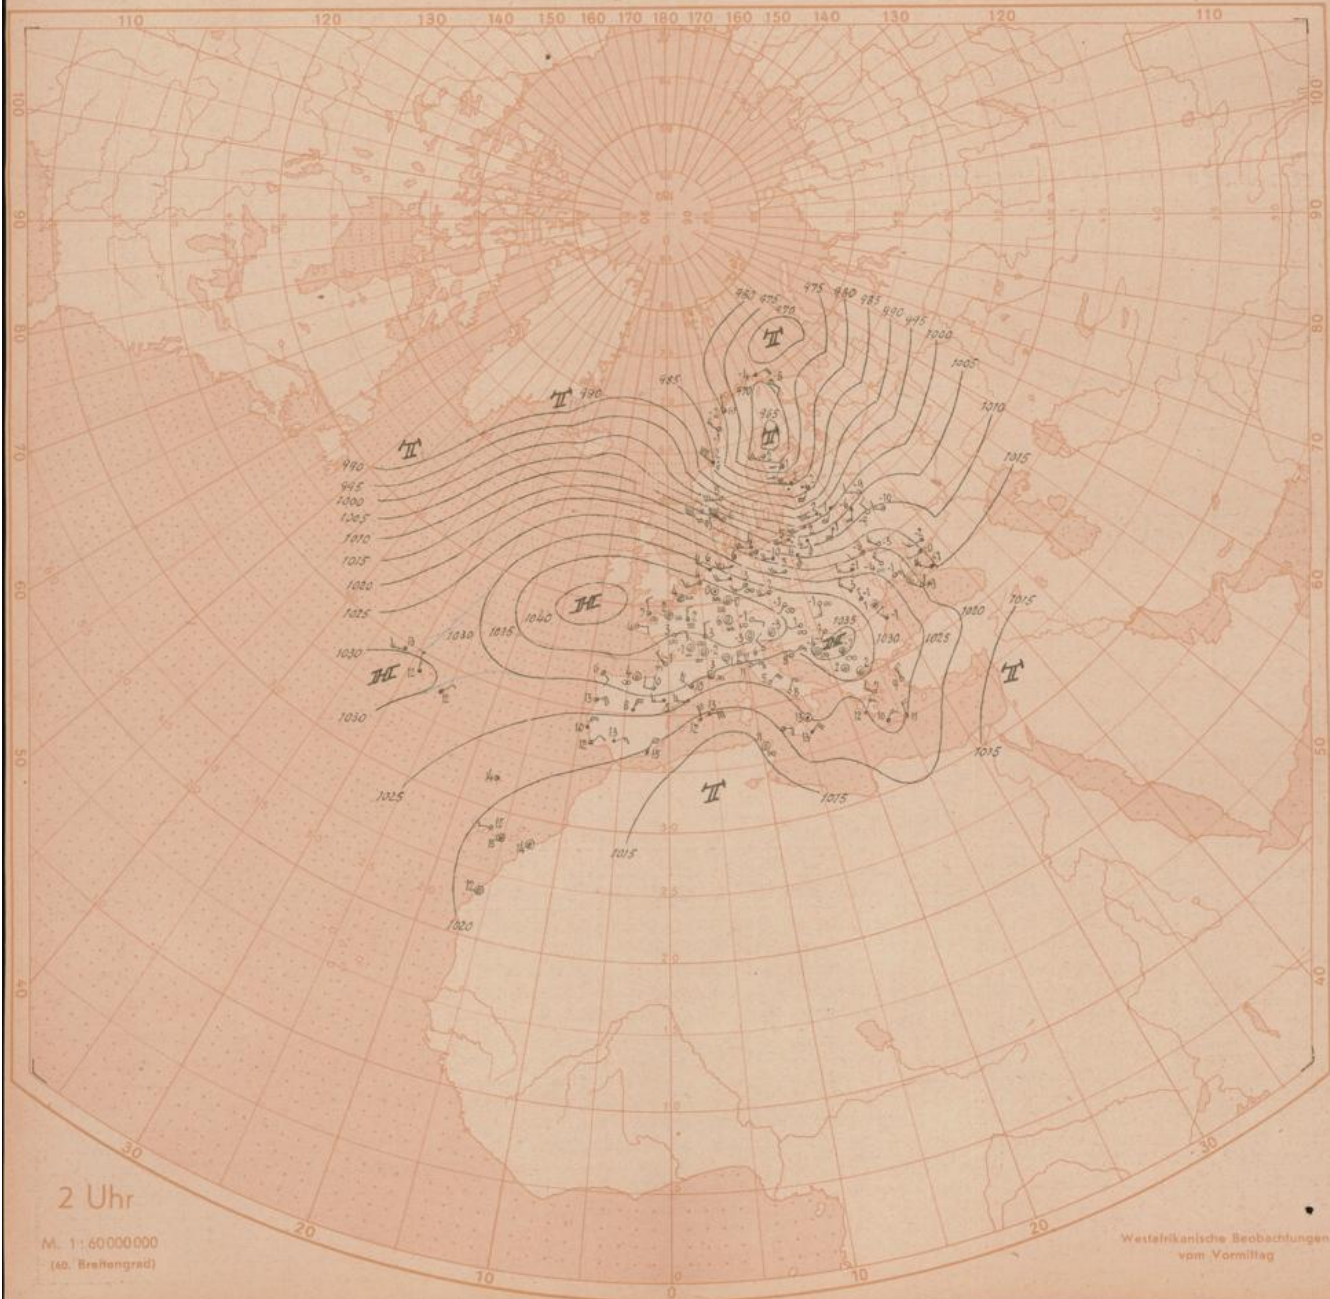

Deutschland	Gestern 14 Uhr					Gestern 19 Uhr					Heute 2 Uhr					Heute 8 Uhr						
	CC	wwVhN	DOFWN	PPPTT	UC_{app}	CC	wwVhN	DOFWN	PPPTT	UC_{app}	RR,T,E	CC	wwVhN	DOFWN	PPPTT	UC_{app}	CC	wwVhN	DOFWN	PPPTT	UC_{app}	RR,T,E
Hamburg-Fu 403	57	03743	22424	30408	70112	57	05647	22327	22306	97706	00090	57	11547	22578	22706	01105	00	00790	22520	20108	20306	00040
Flensburg/Fgh.400	57	05635	22717	22707	87711	57	05523	22628	24705	97746	00070	00	00790	22619	22805	00206	00	00790	22600	22105	20208	00040
Kiel 460	57	05645	22827	22607	77940	50	05645	22615	22105	90707	00070	00	00790	22720	22600	00105	00	00790	22600	22305	20208	00040
Wilhelmshav 430	57	05625	22818	21806	87712	57	05544	22524	—	—	—	57	05448	22528	—	—	00	05440	22670	—	—	—
Bremen 442	00	05690	22622	22904	71814	50	05545	22545	21406	22802	00090	57	08448	24418	21808	97705	00	05590	24150	22805	20307	00040
Nordhorn 402	00	00790	20400	22107	20812	00	05490	20300	22105	20805	00090	00	05548	22328	22105	01801	00	05590	22120	22605	20307	00040
Hannover 421	57	05537	22547	22607	87710	00	05530	22410	21300	20704	00030	57	05545	22438	21805	01202	50	05430	22442	22405	20307	21841
Magdeburg 408	14	05747	22501	22509	51807	00	03790	20300	22105	20805	00070	57	05448	22508	20306	87703	57	05533	22453	22805	20207	07050
Essen 437	57	05546	20326	22206	87710	50	05535	22205	22106	20502	00030	**	05409	22449	22404	07702	**	07009	20149	22505	07401	21831
Köln 436	00	05690	22640	22810	60707	00	05790	20100	22600	20603	00110	57	05238	20008	22558	07300	**	06200	20199	22703	07401	21831
Aachen 407	00	00790	22640	22630	60807	00	05690	22300	22600	20603	00110	00	05590	22211	22505	20306	**	06000	20020	22805	07401	21831
Frankfurt/M 412	00	05690	20020	22105	60812	00	05690	20020	22105	60812	00110	00	05590	20020	22105	60812	**	06000	20020	22105	60812	00110
Norzig 227	00	05490	01240	22404	60713	00	05690	20020	22105	60812	00110	00	05590	20020	22105	60812	**	06000	20020	22105	60812	00110
Saarbrücken 441	00	05790	04200	22707	50812	00	05690	20020	22105	60812	00110	**	06000	20020	22105	60812	**	06000	20020	22105	60812	00110
Straßburg 219	00	00890	18500	22205	60812	00	05690	20020	22105	60812	00110	00	05590	20020	22105	60812	00	05590	20020	22105	60812	00110
Boblingen 443	00	00890	09100	22404	60812	00	05590	20020	22105	60812	00110	00	05590	20020	22105	60812	00	05590	20020	22105	60812	00110
Friedrichshf. 444	00	00890	18500	22205	60812	00	00890	18500	22205	60812	00110	00	05590	20020	22105	60812	00	05590	20020	22105	60812	00110
Nürnberg 426	00	05690	00000	22807	60715	00	05790	00000	22807	60715	00110	00	02490	10100	22750	04706	00	08390	22105	22455	22503	00543
Hof 451												00	05690	18200	—	—	70	05690	18200	—	—	—
Marienbad 516	00	05700	24200	22807	60704	00	05790	18100	22703	60703	00080	00	00790	20000	22105	00000	00	01890	22120	22801	22105	00713
München 414	00	00990	20300	22507	60711	00	00990	20300	22507	60711	00080	00	00790	20000	22105	00000	00	01890	22120	22801	22105	00713
Passau 865												00	05790	18100	22703	60703	00	05790	18100	22703	60703	00080
Innsbruck 507	00	00990	00000	22805	40819	00	00890	00000	22805	40819	00080	00	00890	00000	22805	40819	00	00890	00000	22805	40819	00080
Salzburg 508	00	00990	21200	22807	60711	00	00890	00000	22805	40819	00080	00	00890	00000	22805	40819	00	00890	00000	22805	40819	00080
Stettin 404	00	01783	22423	22605	60707	57	03747	22447	22425	77707	00091	57	03758	22458	22307	22804	00	00890	22700	22705	20702	00030
Mirow 450	00	01841	22503	20308	60707	50	05690	22416	22805	87707	00081	57	05648	22428	22106	97703	50	05641	22401	22304	20403	00040
Berlin 440	00	04890	22501	22210	20709	00	00790	22300	22107	20704	00100	57	03788	22518	22106	87701	00	05644	22154	22806	20305	21800
Schkeuditz 449	00	05990	22600	22208	60710	00	05690	22500	22206	20710	00090	57	05644	22474	22103	22300	57	03748	22358	22204	22108	21801
Erfurt 446	00	05990	22501	22308	21709	00	05790	22500	22304	21802	00091	00	05790	22500	22304	21802	00	05643	22308	22202	22108	00030
Dresden 410	00	05671	22601	22408	60908	00	05690	22300	22305	20805	00090	00	01790	22504	22004	20807	57	03748	22458	22103	22108	21801
Prag 660	00	00890	22300	22907	60809	00	00790	22300	22904	60809	—	00	01870	22301	22101	20608	00	05790	22318	22108	22105	00030

Wetterlage von heute nacht: