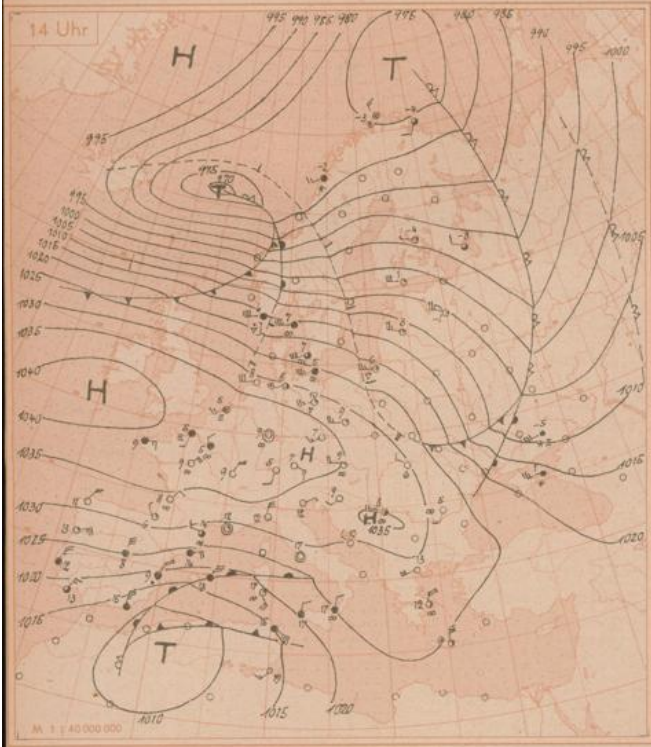

Täglicher Wetterbericht

des Deutschen Reichswetterdienstes

Herausgegeben von der Deutschen Seewarte

Jahrgang: 68 Nr. 51

Verlagsort Hamburg

Sonabend, den 20. Februar 1943.

Seite 1

Versendung 6mal wöchentlich. Der Sonntagsbericht erscheint montags.

Wetterlage von heute nacht:

Wetterübersicht

Sonnabend, den 20. Februar 1943

Bei hohem Druck über Nordfrankreich und dem Süden der Britischen Inseln erstreckt sich die Frontalzone in unverminderter Schärfe von Island über Südnordnannen nach Südrußland. In ihrem Bereich werden in 5000m auch heute 70km/h gemessen.

Das karelische Tief, das seinen Höhepunkt zunehmend erreicht hat, wird entsprechend der Höhenströmung in mehr östlicher Richtung unter Verringerung seiner Fortpflanzungsgeschwindigkeit weiterziehen. Die zugehörige Okklusion dürfte morgen die untere Polzuga erreichen. Das neue atlantische Tief ist morgen vor der West- und Nordwestküste Norwegens zu erwarten. Damit bleibt im wesentlichen die Nordwestlage erhalten.