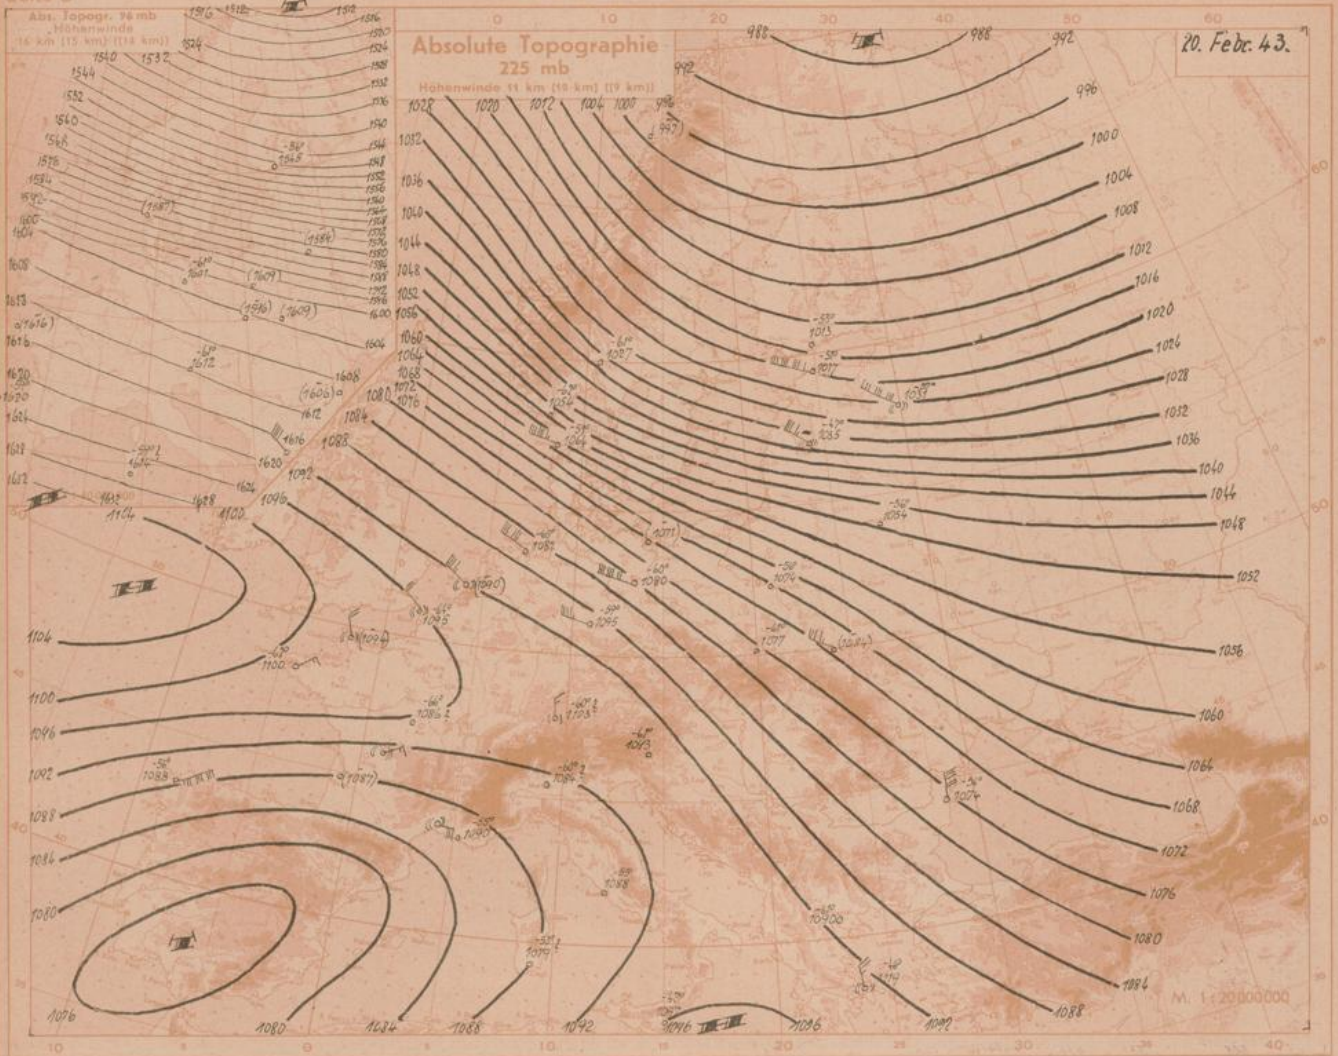

20. Febr. 43.