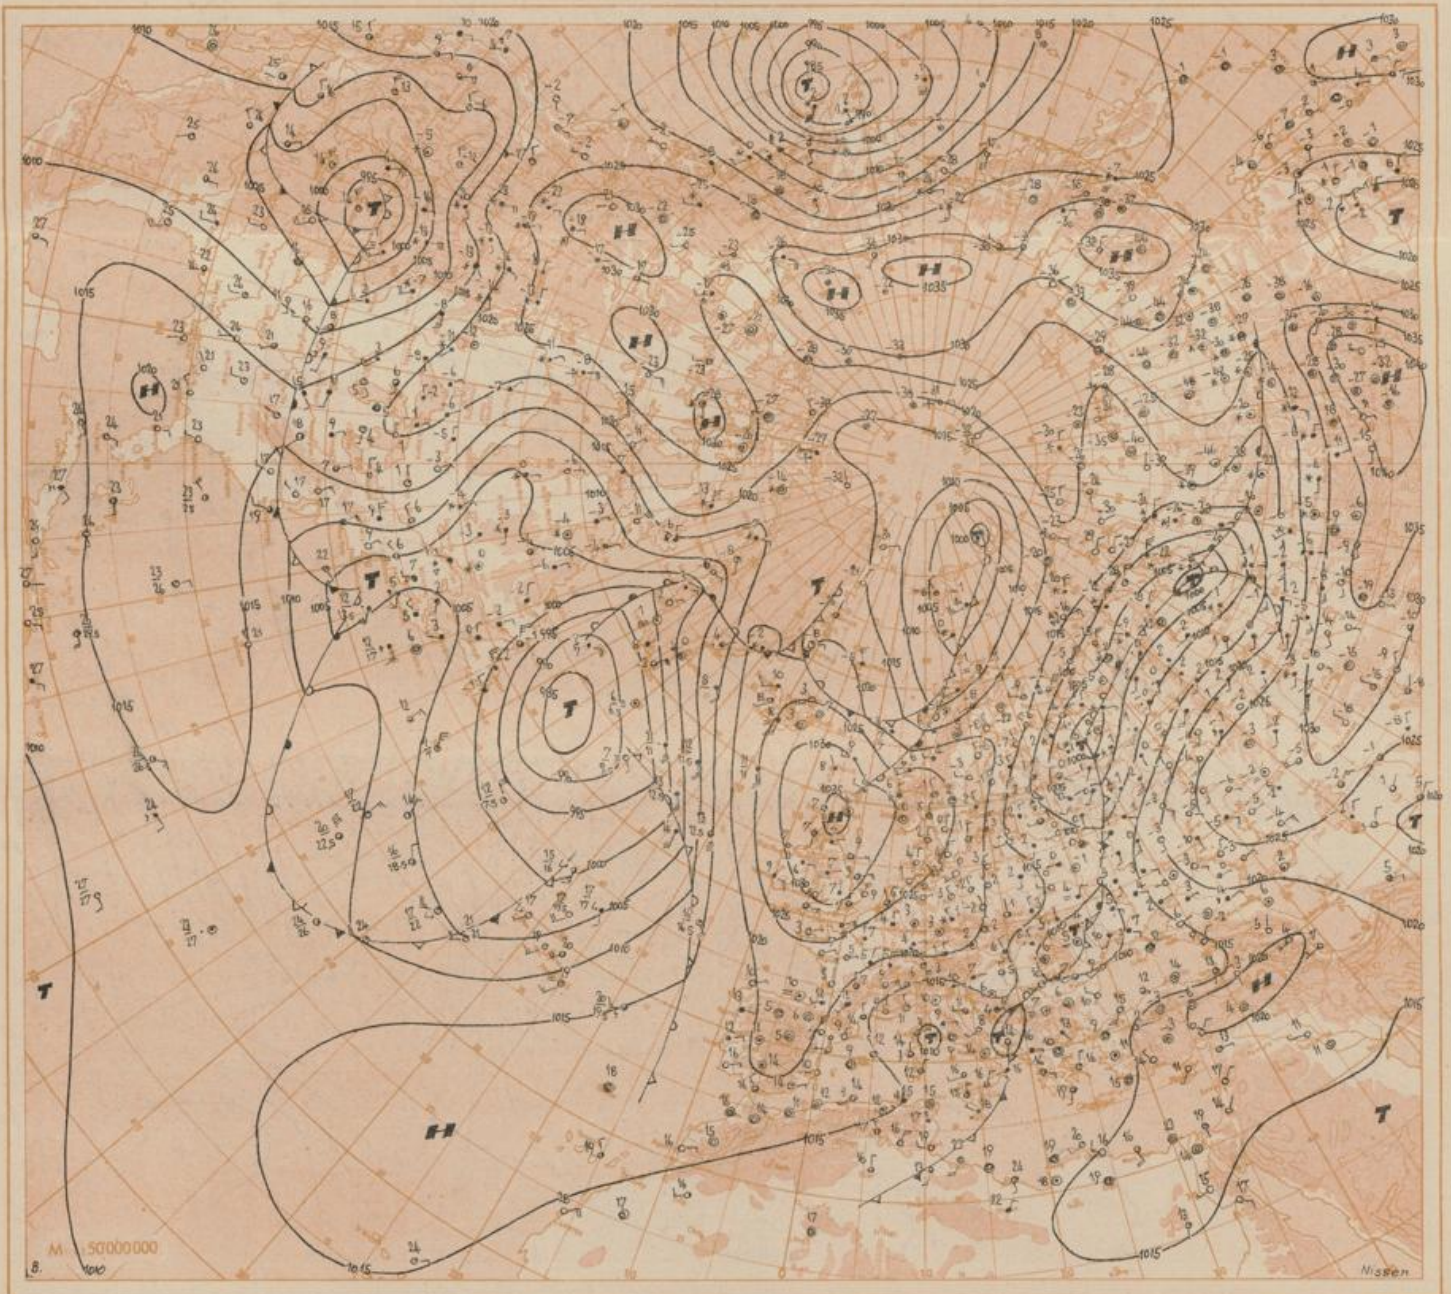

Teil A: Karten

Dienstag, den 15. November 1955

Nummer: 319

Jahrgang: 50

Wetterlage heute 6 Uhr

20000000

Luftdruckänderung von 3 bis 6 Uhr

Vorhersagekarte für Mittwoch, den 16. Nov. 55, 6 Uhr

Wetterlage heute 0 Uhr

Absolute Topographie 500 mb heute 3 Uhr (geopot. Dekameter)

Absolute Topographie 300 mb 3 Uhr (geopot. Dekameter)

Absolute Topographie 200 mb 3 Uhr (geopot. Dekameter)

Absolute Topographie 100 mb 3 Uhr (geopot. Dekameter)

Das nordwestatlantischen Zentraltief hat sich etwas abgeschwächt; jedoch hat sich an einer Okklusion, die an der Südostflanke des Tiefs nach Norden schwenkt, ein Teilkern gebildet, der sich noch in Verstärkung befindet und sich nordwestwärts ziehend wahrscheinlich mit

dem Hauptkern vereinigen und diesem neue Energie zuführen wird. Der an der Ostseite des Tiefs nordwärts nach Grönland gerichtete Warmluftstrom hatte dort durch das Auftreffen auf die extrem-kalten Luftmassen des Polargebietes eine weitere Verchärfung der ostwärts gerichteten Frontalzone zur Folge. In dieser entwickelte sich nach der bei Nordnorwegen angelangten Zyklone, die durch ihren Vorderseiten-Warmluftstrom jetzt vorübergehend die Kaltluftzufuhr nach Mitteleuropa unterbricht, bereits eine neue Störung an der Ostküste Grönlands.