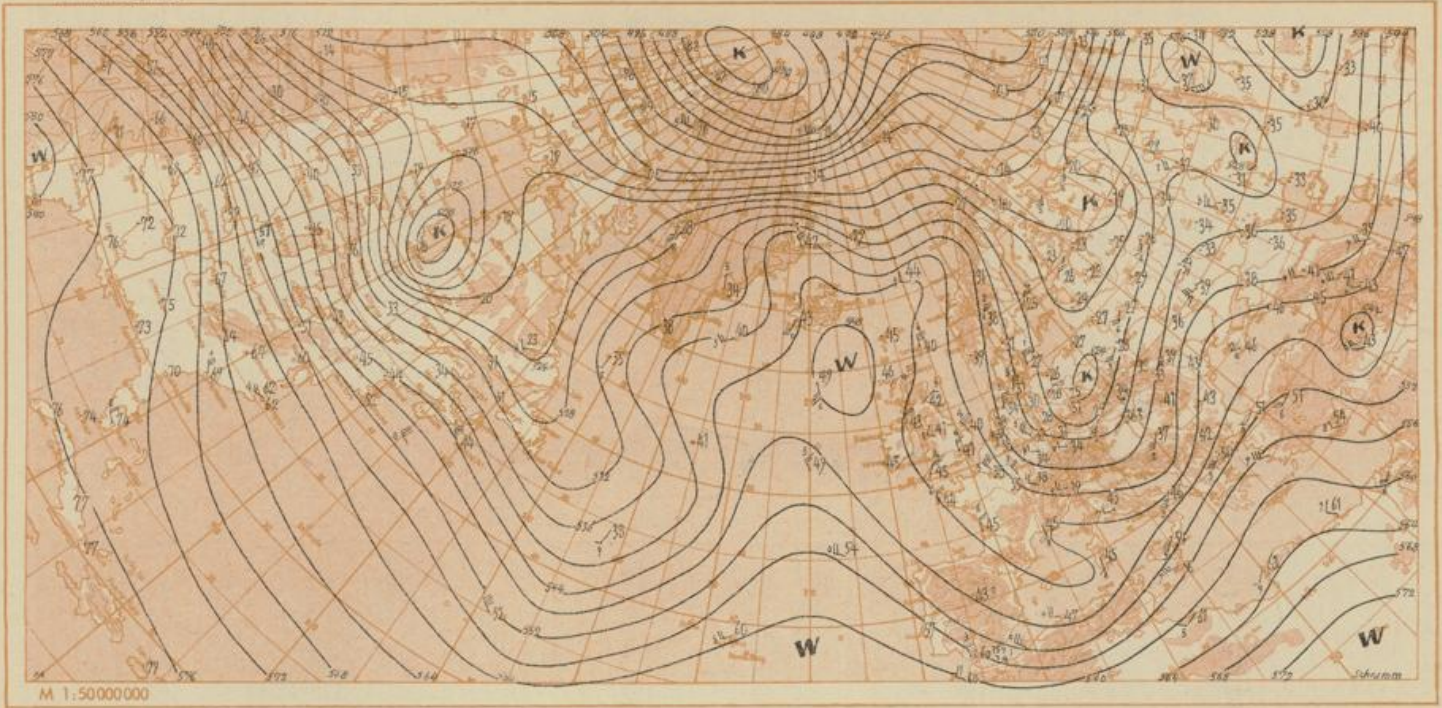

Teil A: Karten

Dienstag, den 15. November 1955

Nummer: 319

Jahrgang: 50

Wetterlage heute 6 Uhr

20000000

Luftdruckänderung von 3 bis 6 Uhr

Vorhersagekarte für Mittwoch, den 16. Nov. 55, 6 Uhr

Wetterlage heute 0 Uhr

Absolute Topographie 500 mb heute 3 Uhr (geopot. Dekameter)

Absolute Topographie 300 mb 3 Uhr (geopot. Dekameter)

Absolute Topographie 200 mb 3 Uhr (geopot. Dekameter)

Absolute Topographie 100 mb 3 Uhr (geopot. Dekameter)

Das nordwestatlantischen Zentraltief hat sich etwas abgeschwächt; jedoch hat sich an einer Okklusion, die an der Südostflanke des Tiefs nach Norden schwenkt, ein Teilkern gebildet, der sich noch in Verstärkung befindet und sich nordwestwärts ziehend wahrscheinlich mit

dem Hauptkern vereinigen und diesem neue Energie zuführen wird. Der an der Ostseite des Tiefs nordwärts nach Grönland gerichtete Warmluftstrom hatte dort durch das Auftreffen auf die extrem-kalten Luftmassen des Polargebietes eine weitere Verchärfung der ostwärts gerichteten Frontalzone zur Folge. In dieser entwickelte sich nach der bei Nordnorwegen angelangten Zyklone, die durch ihren Vorderseiten-Warmluftstrom jetzt vorübergehend die Kaltluftzufuhr nach Mitteleuropa unterbricht, bereits eine neue Störung an der Ostküste Grönlands.