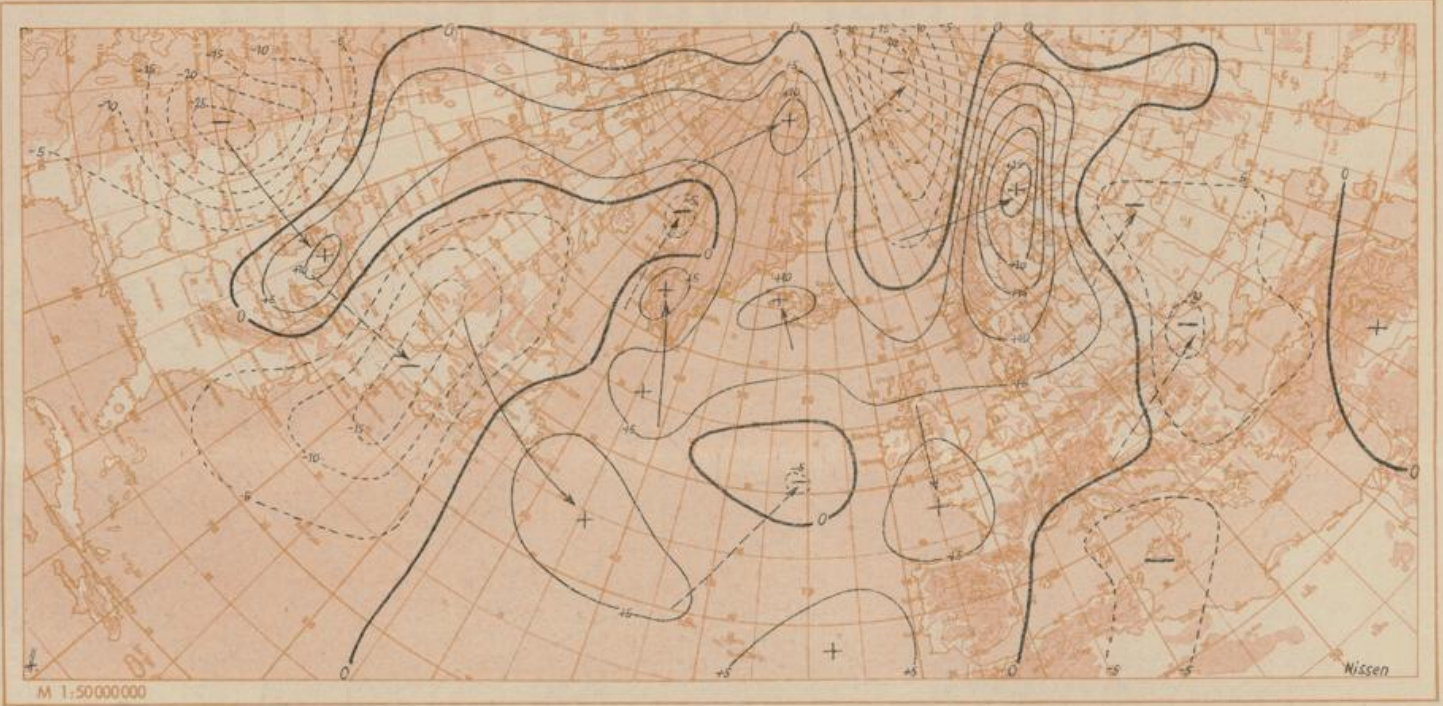

Teil A: Karten

Dienstag, den 15. November 1955

Nummer: 319

Jahrgang: 50

Wetterlage heute 6 Uhr

20000000

Luftdruckänderung von 3 bis 6 Uhr

Vorhersagekarte für Mittwoch, den 16. Nov. 55, 6 Uhr

Wetterlage heute 0 Uhr

Absolute Topographie 500 mb heute 3 Uhr (geopot. Dekameter)

Absolute Topographie 300 mb 3 Uhr (geopot. Dekameter)

Absolute Topographie 200 mb 3 Uhr (geopot. Dekameter)

Absolute Topographie 100 mb 3 Uhr (geopot. Dekameter)

Das nordwestatlantischen Zentraltief hat sich etwas abgeschwächt; jedoch hat sich an einer Okklusion, die an der Südostflanke des Tiefs nach Norden schwenkt, ein Teilkern gebildet, der sich noch in Verstärkung befindet und sich nordwestwärts ziehend wahrscheinlich mit

dem Hauptkern vereinigen und diesem neue Energie zuführen wird. Der an der Ostseite des Tiefs nordwärts nach Grönland gerichtete Warmluftstrom hatte dort durch das Auftreffen auf die extrem-kalten Luftmassen des Polargebietes eine weitere Verchärfung der ostwärts gerichteten Frontalzone zur Folge. In dieser entwickelte sich nach der bei Nordnorwegen angelangten Zyklone, die durch ihren Vorderseiten-Warmluftstrom jetzt vorübergehend die Kaltluftzufuhr nach Mitteleuropa unterbricht, bereits eine neue Störung an der Ostküste Grönlands.