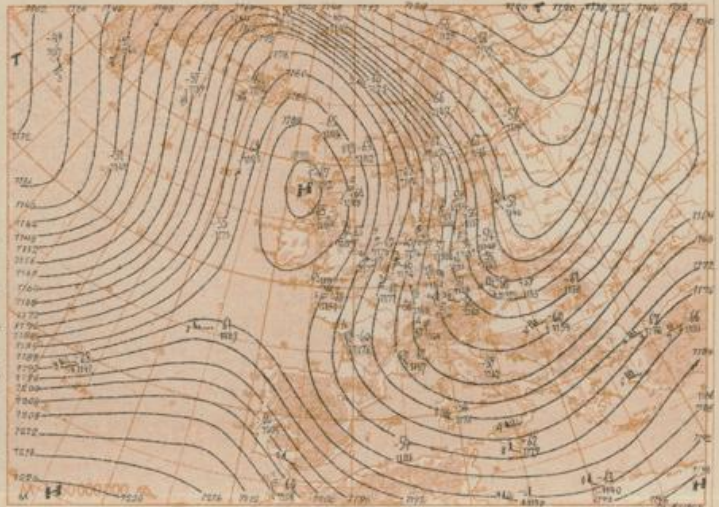

Wetterlage heute 0 Uhr

Absolute Topographie 500 mb heute 3 Uhr (geopot. Dekameter)

Absolute Topographie 300 mb 3 Uhr (geopot. Dekameter)

Absolute Topographie 200 mb 3 Uhr (geopot. Dekameter)

Absolute Topographie 100 mb 3 Uhr (geopot. Dekameter)

24 std. Änderung der relat. Top. 500/1000 mb seit gestern 3 Uhr

Wetterübersicht Dienstag, den 15. November 1955

Das steuernde, über den Britischen Inseln festliegende Hoch hat sich noch weiter verstärkt. Zwischen ihm und der über Westrußland entstandenen meridionalen Tiefdruckrinne hat die Kaltluftzufuhr von Norden nach Mitteleuropa angehalten. So kam es mit weiterer kräftiger troposphärischer Abkühlung, die ihr Maximum über Böhmen mit Beträgen bis zu 8 Grad im Mittel über die untere Troposphäre erreichte, zu einer Verstärkung des von Nordrußland nach Mitteleuropa gerichteten Höhentrops, an den sich das gestern über den Restalpen gelegene Höhentief angliederte. Wenn auch das Einfließen der Kaltluft vorwiegend unter antizyklonalem Einfluß vor sich ging, so kam es doch dabei zu einzelnen geringen Niederschlägen, die in den Mittelgebirgen und den höher gelegenen Gebieten Süddeutschlands meist als Schnee fielen.

Das nordwestatlantischen Zentraltief hat sich etwas abgeschwächt; jedoch hat sich an einer Okklusion, die an der Südostflanke des Tiefs nach Norden schwenkt, ein Teilkern gebildet, der sich noch in Verstärkung befindet und sich nordwestwärts ziehend wahrscheinlich mit

dem Hauptkern vereinigen und diesem neue Energie zuführen wird. Der an der Ostseite des Tiefs nordwärts nach Grönland gerichtete Warmluftstrom hatte dort durch das Auftreffen auf die extrem-kalten Luftmassen des Polargebietes eine weitere Verchärfung der ostwärts gerichteten Frontalzone zur Folge. In dieser entwickelte sich nach der bei Nordnorwegen angelangten Zyklone, die durch ihren Vorderseiten-Warmluftstrom jetzt vorübergehend die Kaltluftzufuhr nach Mitteleuropa unterbricht, bereits eine neue Störung an der Ostküste Grönlands.