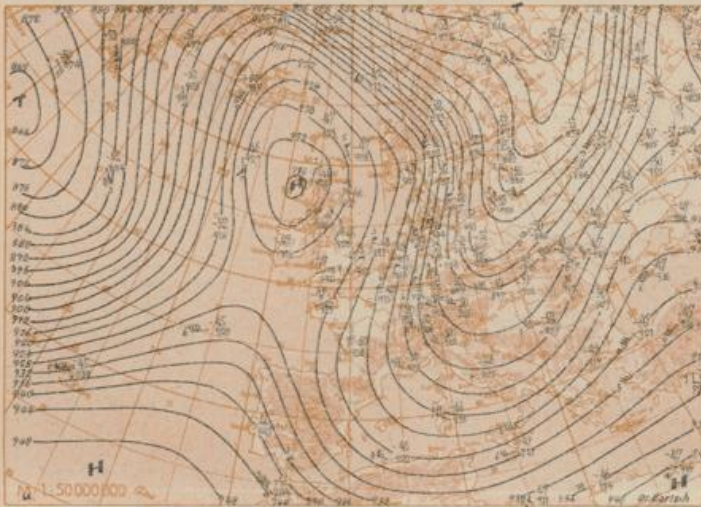

Wetterlage heute 0 Uhr

Absolute Topographie 500 mb heute 3 Uhr (geopot. Dekameter)

Absolute Topographie 300 mb 3 Uhr (geopot. Dekameter)

Absolute Topographie 200 mb 3 Uhr (geopot. Dekameter)

Absolute Topographie 100 mb 3 Uhr (geopot. Dekameter)

24 std. Änderung der relat. Top. 500/1000 mb seit gestern 3 Uhr

Wetterübersicht Dienstag, den 15. November 1955

Das steuernde, über den Britischen Inseln festliegende Hoch hat sich noch weiter verstärkt. Zwischen ihm und der über Westrußland entstandenen meridionalen Tiefdruckrinne hat die Kaltluftzufuhr von Norden nach Mitteleuropa angehalten. So kam es mit weiterer kräftiger troposphärischer Abkühlung, die ihr Maximum über Böhmen mit Beträgen bis zu 8 Grad im Mittel über die untere Troposphäre erreichte, zu einer Verstärkung des von Nordrußland nach Mitteleuropa gerichteten Höhentrops, an den sich das gestern über den Restalpen gelegene Höhentief angliederte. Wenn auch das Einfließen der Kaltluft vorwiegend unter antizyklonalem Einfluß vor sich ging, so kam es doch dabei zu einzelnen geringen Niederschlägen, die in den Mittelgebirgen und den höher gelegenen Gebieten Süddeutschlands meist als Schnee fielen.

Das nordwestatlantischen Zentraltief hat sich etwas abgeschwächt; jedoch hat sich an einer Okklusion, die an der Südostflanke des Tiefs nach Norden schwenkt, ein Teilkern gebildet, der sich noch in Verstärkung befindet und sich nordwestwärts ziehend wahrscheinlich mit

dem Hauptkern vereinigen und diesem neue Energie zuführen wird. Der an der Ostseite des Tiefs nordwärts nach Grönland gerichtete Warmluftstrom hatte dort durch das Auftreffen auf die extrem-kalten Luftmassen des Polargebietes eine weitere Verchärfung der ostwärts gerichteten Frontalzone zur Folge. In dieser entwickelte sich nach der bei Nordnorwegen angelangten Zyklone, die durch ihren Vorderseiten-Warmluftstrom jetzt vorübergehend die Kaltluftzufuhr nach Mitteleuropa unterbricht, bereits eine neue Störung an der Ostküste Grönlands.