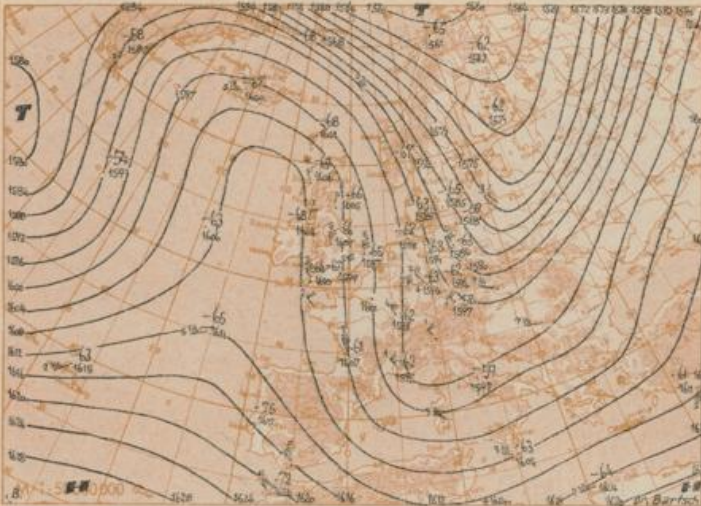

Wetterlage heute 0 Uhr

Absolute Topographie 500 mb heute 3 Uhr (geopot. Dekameter)

Absolute Topographie 300 mb 3 Uhr (geopot. Dekameter)

Absolute Topographie 200 mb 3 Uhr (geopot. Dekameter)

Absolute Topographie 100 mb 3 Uhr (geopot. Dekameter)

24 std. Änderung der relat. Top. 500/1000 mb seit gestern 3 Uhr

Wetterübersicht Dienstag, den 15. November 1955

Das steuernde, über den Britischen Inseln festliegende Hoch hat sich noch weiter verstärkt. Zwischen ihm und der über Westrußland entstandenen meridionalen Tiefdruckrinne hat die Kaltluftzufuhr von Norden nach Mitteleuropa angehalten. So kam es mit weiterer kräftiger troposphärischer Abkühlung, die ihr Maximum über Böhmen mit Beträgen bis zu 8 Grad im Mittel über die untere Troposphäre erreichte, zu einer Verstärkung des von Nordrußland nach Mitteleuropa gerichteten Höhentrops, an den sich das gestern über den Restalpen gelegene Höhentief angliederte. Wenn auch das Einfließen der Kaltluft vorwiegend unter antizyklonalem Einfluß vor sich ging, so kam es doch dabei zu einzelnen geringen Niederschlägen, die in den Mittelgebirgen und den höher gelegenen Gebieten Süddeutschlands meist als Schnee fielen.

Das nordwestatlantischen Zentraltief hat sich etwas abgeschwächt; jedoch hat sich an einer Okklusion, die an der Südostflanke des Tiefs nach Norden schwenkt, ein Teilkern gebildet, der sich noch in Verstärkung befindet und sich nordwestwärts ziehend wahrscheinlich mit

dem Hauptkern vereinigen und diesem neue Energie zuführen wird. Der an der Ostseite des Tiefs nordwärts nach Grönland gerichtete Warmluftstrom hatte dort durch das Auftreffen auf die extrem-kalten Luftmassen des Polargebietes eine weitere Verchärfung der ostwärts gerichteten Frontalzone zur Folge. In dieser entwickelte sich nach der bei Nordnorwegen angelangten Zyklone, die durch ihren Vorderseiten-Warmluftstrom jetzt vorübergehend die Kaltluftzufuhr nach Mitteleuropa unterbricht, bereits eine neue Störung an der Ostküste Grönlands.