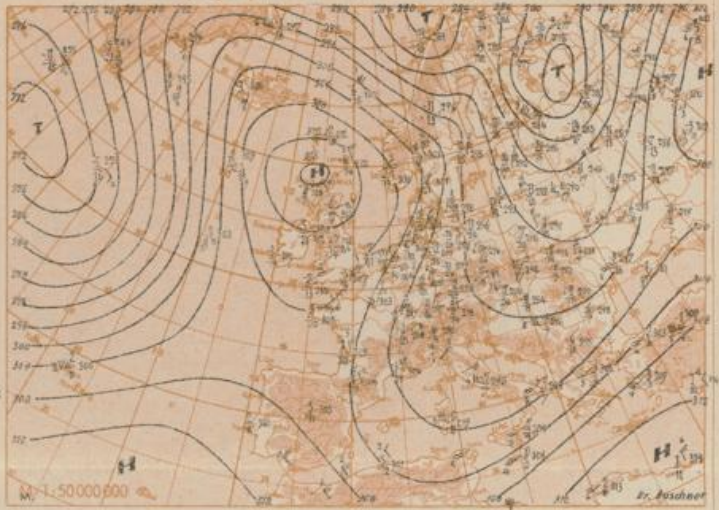

Wetterlage heute 0 Uhr

Absolute Topographie 500 mb heute 3 Uhr (geopot. Dekameter)

Absolute Topographie 300 mb 3 Uhr (geopot. Dekameter)

Absolute Topographie 200 mb 3 Uhr (geopot. Dekameter)

Absolute Topographie 100 mb 3 Uhr (geopot. Dekameter)

24 std. Änderung der relat. Top. 500/1000 mb seit gestern 3 Uhr

Wetterübersicht Dienstag, den 15. November 1955

Das steuernde, über den Britischen Inseln festliegende Hoch hat sich noch weiter verstärkt. Zwischen ihm und der über Westrußland entstandenen meridionalen Tiefdruckrinne hat die Kaltluftzufuhr von Norden nach Mitteleuropa angehalten. So kam es mit weiterer kräftiger troposphärischer Abkühlung, die ihr Maximum über Böhmen mit Beträgen bis zu 8 Grad im Mittel über die untere Troposphäre erreichte, zu einer Verstärkung des von Nordrußland nach Mitteleuropa gerichteten Höhentrops, an den sich das gestern über den Restalpen gelegene Höhentief angliederte. Wenn auch das Einfließen der Kaltluft vorwiegend unter antizyklonalem Einfluß vor sich ging, so kam es doch dabei zu einzelnen geringen Niederschlägen, die in den Mittelgebirgen und den höher gelegenen Gebieten Süddeutschlands meist als Schnee fielen.

Das nordwestatlantischen Zentraltief hat sich etwas abgeschwächt; jedoch hat sich an einer Okklusion, die an der Südostflanke des Tiefs nach Norden schwenkt, ein Teilkern gebildet, der sich noch in Verstärkung befindet und sich nordwestwärts ziehend wahrscheinlich mit

dem Hauptkern vereinigen und diesem neue Energie zuführen wird. Der an der Ostseite des Tiefs nordwärts nach Grönland gerichtete Warmluftstrom hatte dort durch das Auftreffen auf die extrem-kalten Luftmassen des Polargebietes eine weitere Verchärfung der ostwärts gerichteten Frontalzone zur Folge. In dieser entwickelte sich nach der bei Nordnorwegen angelangten Zyklone, die durch ihren Vorderseiten-Warmluftstrom jetzt vorübergehend die Kaltluftzufuhr nach Mitteleuropa unterbricht, bereits eine neue Störung an der Ostküste Grönlands.