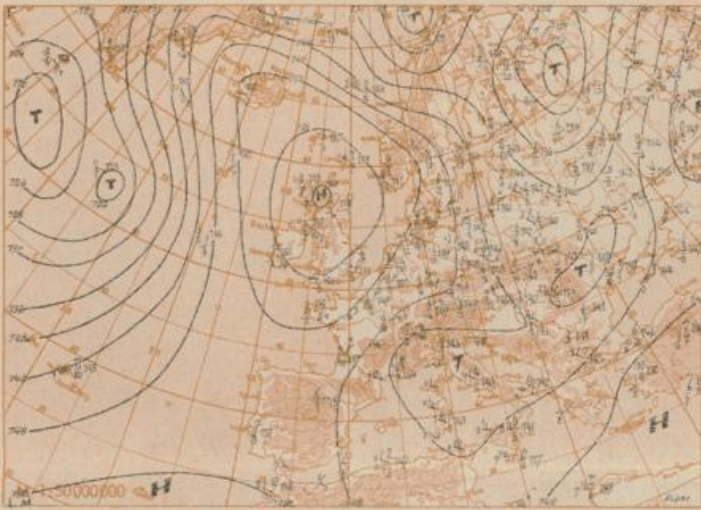

Wetterlage heute 0 Uhr

Absolute Topographie 500 mb heute 3 Uhr (geopot. Dekameter)

Absolute Topographie 300 mb 3 Uhr (geopot. Dekameter)

Absolute Topographie 200 mb 3 Uhr (geopot. Dekameter)

Absolute Topographie 100 mb 3 Uhr (geopot. Dekameter)

24 std. Änderung der relat. Top. 500/1000 mb seit gestern 3 Uhr

Wetterübersicht Dienstag, den 15. November 1955

Das steuernde, über den Britischen Inseln festliegende Hoch hat sich noch weiter verstärkt. Zwischen ihm und der über Westrußland entstandenen meridionalen Tiefdruckrinne hat die Kaltluftzufuhr von Norden nach Mitteleuropa angehalten. So kam es mit weiterer kräftiger troposphärischer Abkühlung, die ihr Maximum über Böhmen mit Beträgen bis zu 8 Grad im Mittel über die untere Troposphäre erreichte, zu einer Verstärkung des von Nordrußland nach Mitteleuropa gerichteten Höhentrops, an den sich das gestern über den Restalpen gelegene Höhentief angliederte. Wenn auch das Einfließen der Kaltluft vorwiegend unter antizyklonalem Einfluß vor sich ging, so kam es doch dabei zu einzelnen geringen Niederschlägen, die in den Mittelgebirgen und den höher gelegenen Gebieten Süddeutschlands meist als Schnee fielen.

Das nordwestatlantischen Zentraltief hat sich etwas abgeschwächt; jedoch hat sich an einer Okklusion, die an der Südostflanke des Tiefs nach Norden schwenkt, ein Teilkern gebildet, der sich noch in Verstärkung befindet und sich nordwestwärts ziehend wahrscheinlich mit

dem Hauptkern vereinigen und diesem neue Energie zuführen wird. Der an der Ostseite des Tiefs nordwärts nach Grönland gerichtete Warmluftstrom hatte dort durch das Auftreffen auf die extrem-kalten Luftmassen des Polargebietes eine weitere Verchärfung der ostwärts gerichteten Frontalzone zur Folge. In dieser entwickelte sich nach der bei Nordnorwegen angelangten Zyklone, die durch ihren Vorderseiten-Warmluftstrom jetzt vorübergehend die Kaltluftzufuhr nach Mitteleuropa unterbricht, bereits eine neue Störung an der Ostküste Grönlands.