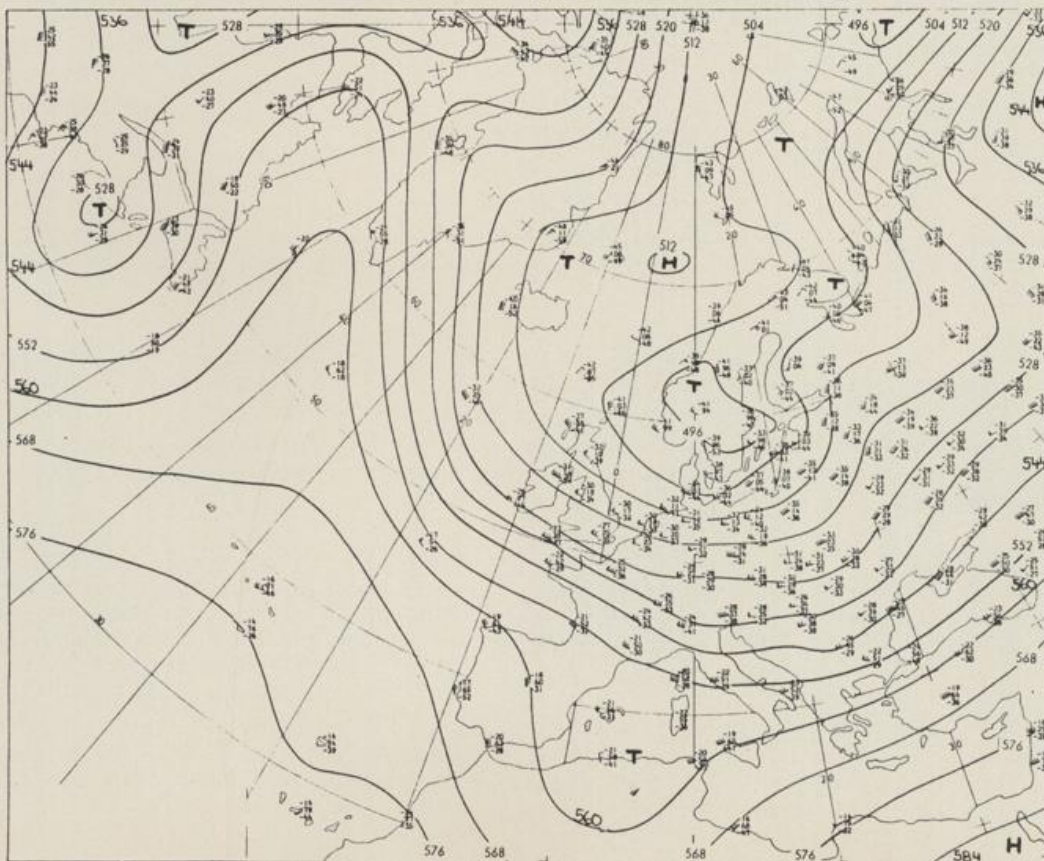

Jahrgang 1981

Dienstag, den 08. Dezember 1981

Nummer 342

Bodenwetterkarte  
Vorhersage  
für den

09.12. 00 Uhr

Alle Zeitangaben  
in GMT  
(Greenwich Mean  
Time)  
- Weltzeit -

Höhenwetterkarte  
(Absolute Topographie 500 mb  
entsprechend ca. 5500 m Höhe)  
vom