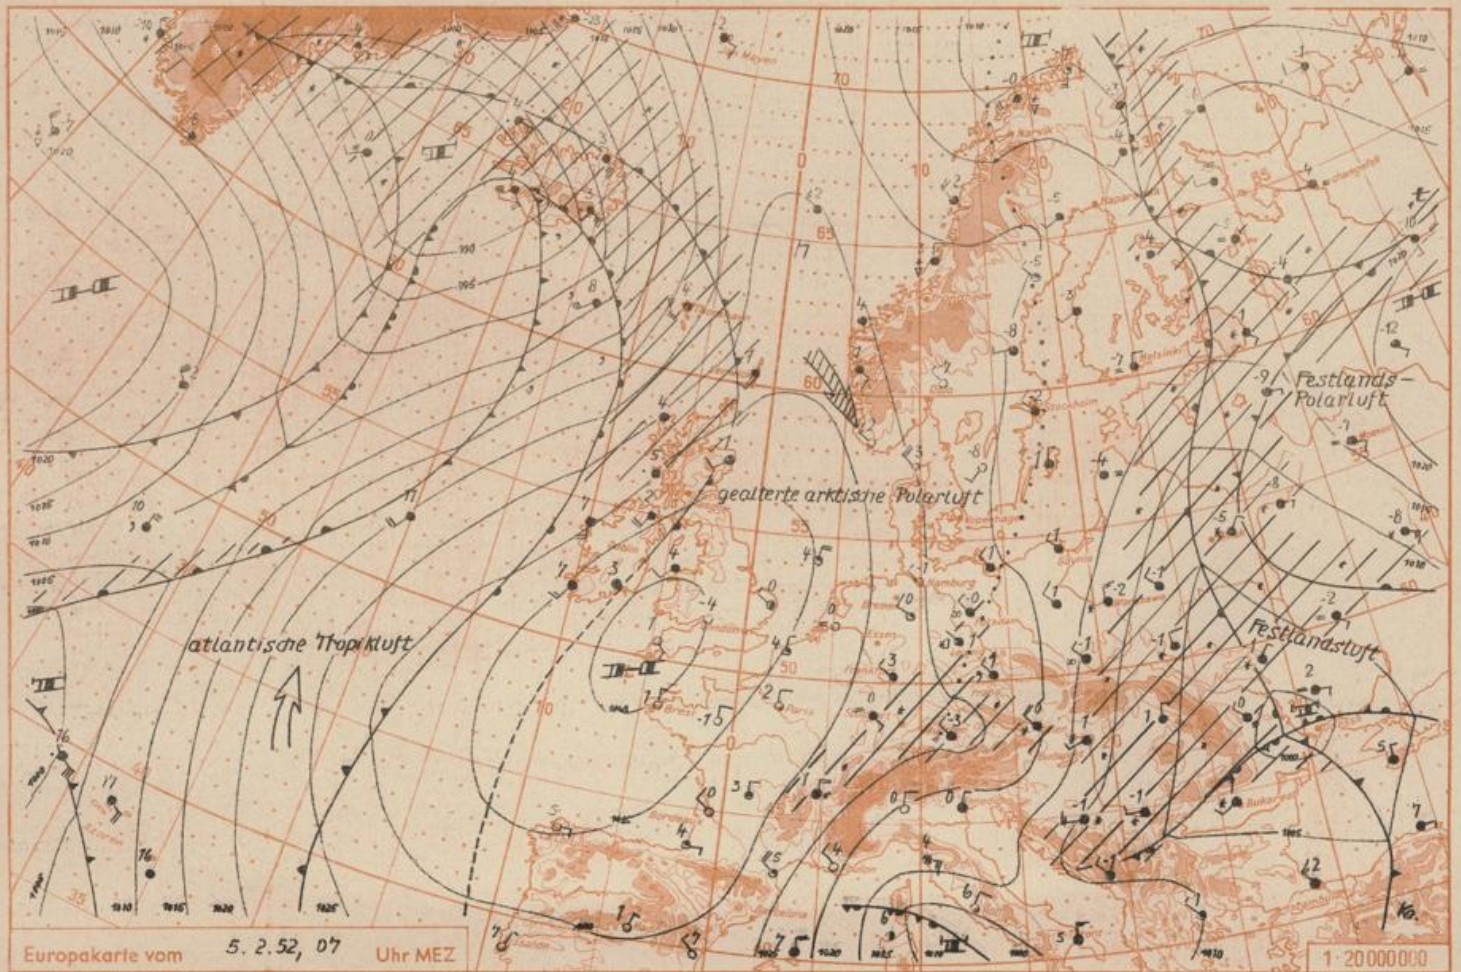

Jahrgang: 1952

Dienstag, den 5. Februar 1952

Nummer: 36

Verlauf verschiedener klimatologischer Elemente in Leipzig im Januar 1952.

Wetterlage und Wetterentwicklung: Auf der Ostflanke des Hochdruckgebiets über den Britischen Inseln drängen feuchte Luftmassen aus dem Nordmeerraum nach Mitteldeutschland und führten - vor allem an den Nordhängen der Mittelgebirge durch Stauwirkung - zu Schneefällen.

Der sich vom westeuropäischen Hoch nordwärts erstreckende Keil wird bei weiterem Druckanstieg über Mittel- und Nordeuropa ostwärts schwenken. Da jedoch ein Teil des umfangreichen, zum Islandtief gehörigen Fallgebietes diesem Hochkeil nachfolgt, wird nach raschem Durchzug des Hochdruckkeiles auf dessen Westseite wieder Zufuhr maritimer Luftmassen einsetzen.