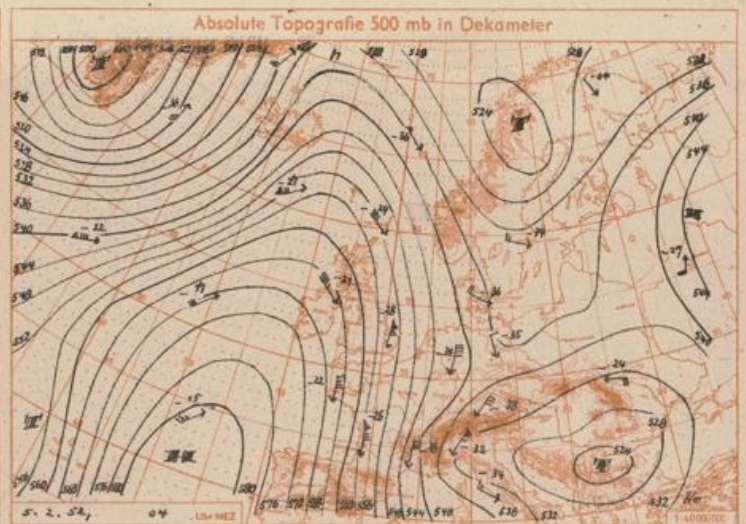

Jahrgang: 1952

Dienstag, den 5. Februar 1952

Nummer: 36

Verlauf verschiedener klimatologischer Elemente in Leipzig im Januar 1952.

Wetterlage und Wetterentwicklung: Auf der Ostflanke des Hochdruckgebiets über den Britischen Inseln drängen feuchte Luftmassen aus dem Nordmeerraum nach Mitteldeutschland und führten - vor allem an den Nordhängen der Mittelgebirge durch Stauwirkung - zu Schneefällen.