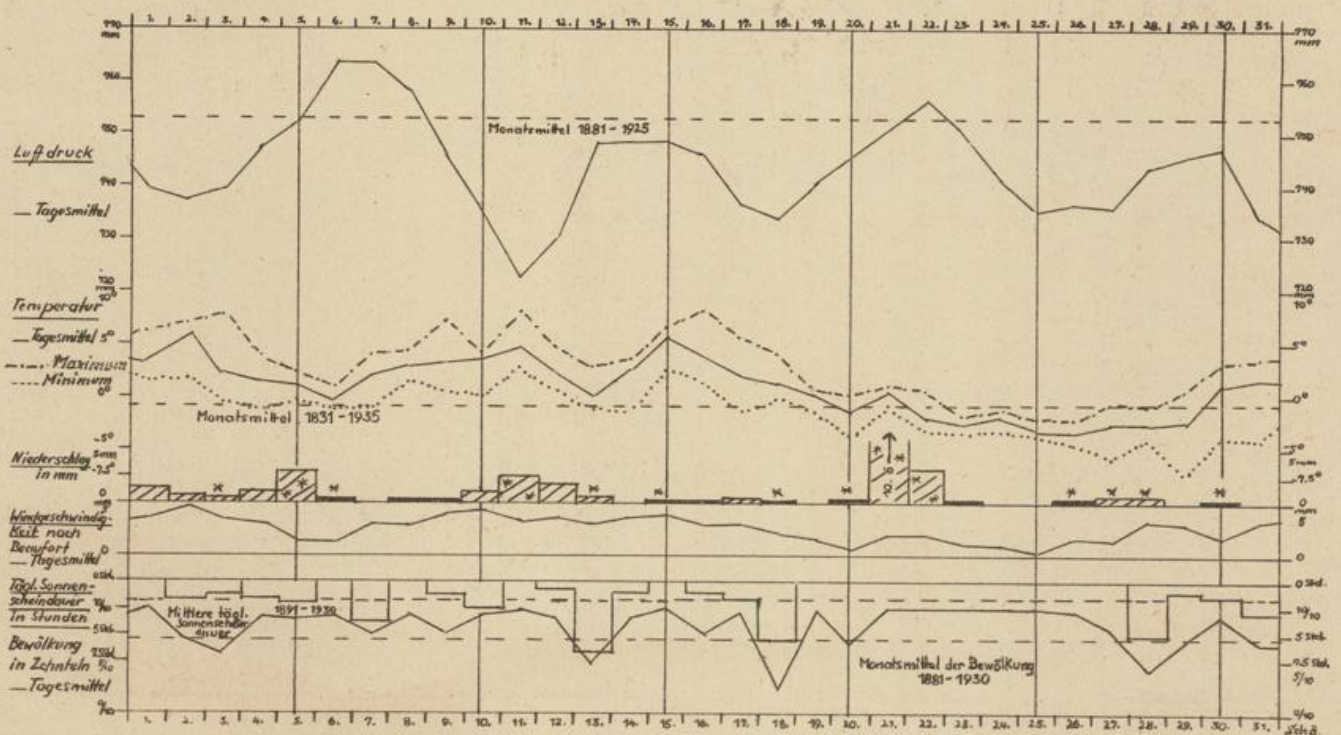

Jahrgang: 1952

Dienstag, den 5. Februar 1952

Nummer: 36

Verlauf verschiedener klimatologischer Elemente in Leipzig im Januar 1952.

Wetterlage und Wetterentwicklung: Auf der Ostflanke des Hochdruckgebiets über den Britischen Inseln drängen feuchte Luftmassen aus dem Nordmeerraum nach Mitteldeutschland und führten - vor allem an den Nordhängen der Mittelgebirge durch Stauwirkung - zu Schneefällen.