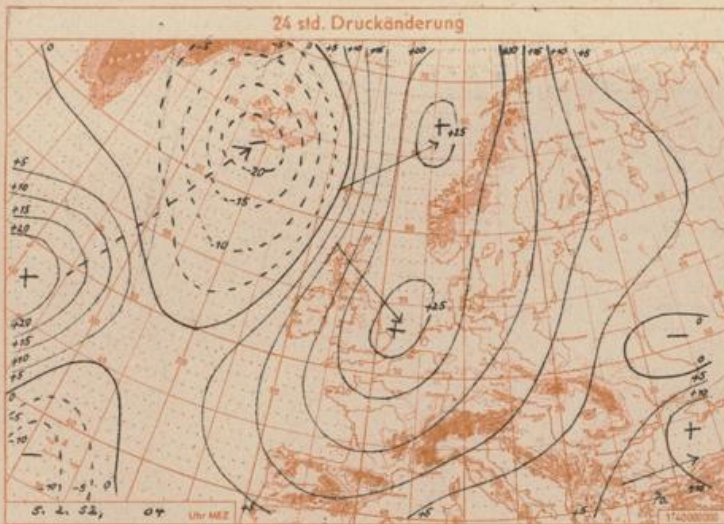

Jahrgang: 1952

Dienstag, den 5. Februar 1952

Nummer: 36

Verlauf verschiedener klimatologischer Elemente in Leipzig im Januar 1952.

Wetterlage und Wetterentwicklung: Auf der Ostflanke des Hochdruckgebiets über den Britischen Inseln drängen feuchte Luftmassen aus dem Nordmeerraum nach Mitteldeutschland und führten - vor allem an den Nordhängen der Mittelgebirge durch Stauwirkung - zu Schneefällen.

Der sich vom westeuropäischen Hoch nordwärts erstreckende Keil wird bei weiterem Druckanstieg über Mittel- und Nordeuropa ostwärts schwenken. Da jedoch ein Teil des umfangreichen, zum Islandtief gehörigen Fallgebietes diesem Hochkeil nachfolgt, wird nach raschem Durchzug des Hochdruckkeiles auf dessen Westseite wieder Zufuhr maritimer Luftmassen einsetzen.