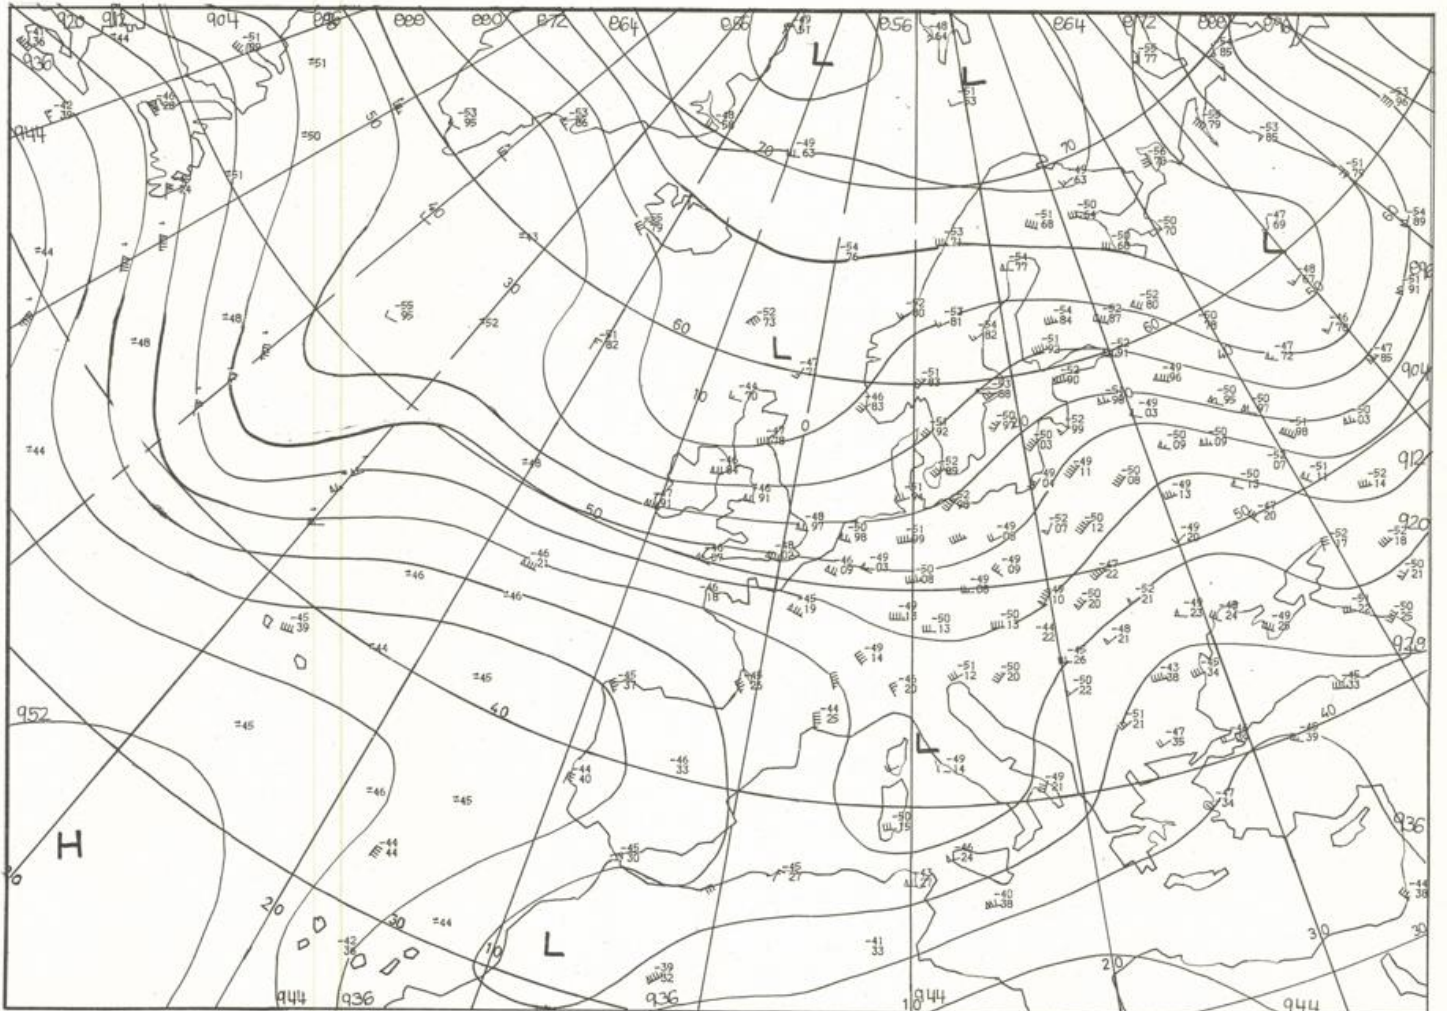

850 mbar OO GMT

700 mbar OO GMT

Stareogr. proj. 1:30 000 000 60°N

500/1000 mbar OO GMT

300 mbar OO GMT

24 hr surface pressure change 00 GMT

Stereogr. proj. 1:60 000 000

24 hr thickness change 00 GMT

Aerological Diagrams 00 GMT

- 01241 Orland
- 01384 Oslo
- 01415 Stavanger
- 02077 Stockholm
- 02084 Goteborg
- 03005 Lerwick
- 03170 Shanwell
- 03496 Hemsby
- 03774 Crawley
- 03808 Camborne
- 03920 Long Kesh
- 06181 Kobenhavn
- 06260 De Bilt
- 06447 Uccle
- 06610 Payerne
- 07110 Brest
- 07145 Trappes
- 07481 Lyon
- 07510 Bordeaux
- 07645 Nimes
- 09184 Greifswald
- 09393 Lindenberg
- 09548 Meiningen
- 10035 Schleswig
- 10338 Hannover
- 10410 Essen
- 10739 Stuttgart
- 10866 München
- 11035 Wien
- 11520 Praha-Libus
- 12374 Legionowo
- 12843 Budapest
- 13275 Beograd
- 16044 Udine
- 16080 Milano
- 16242 Roma