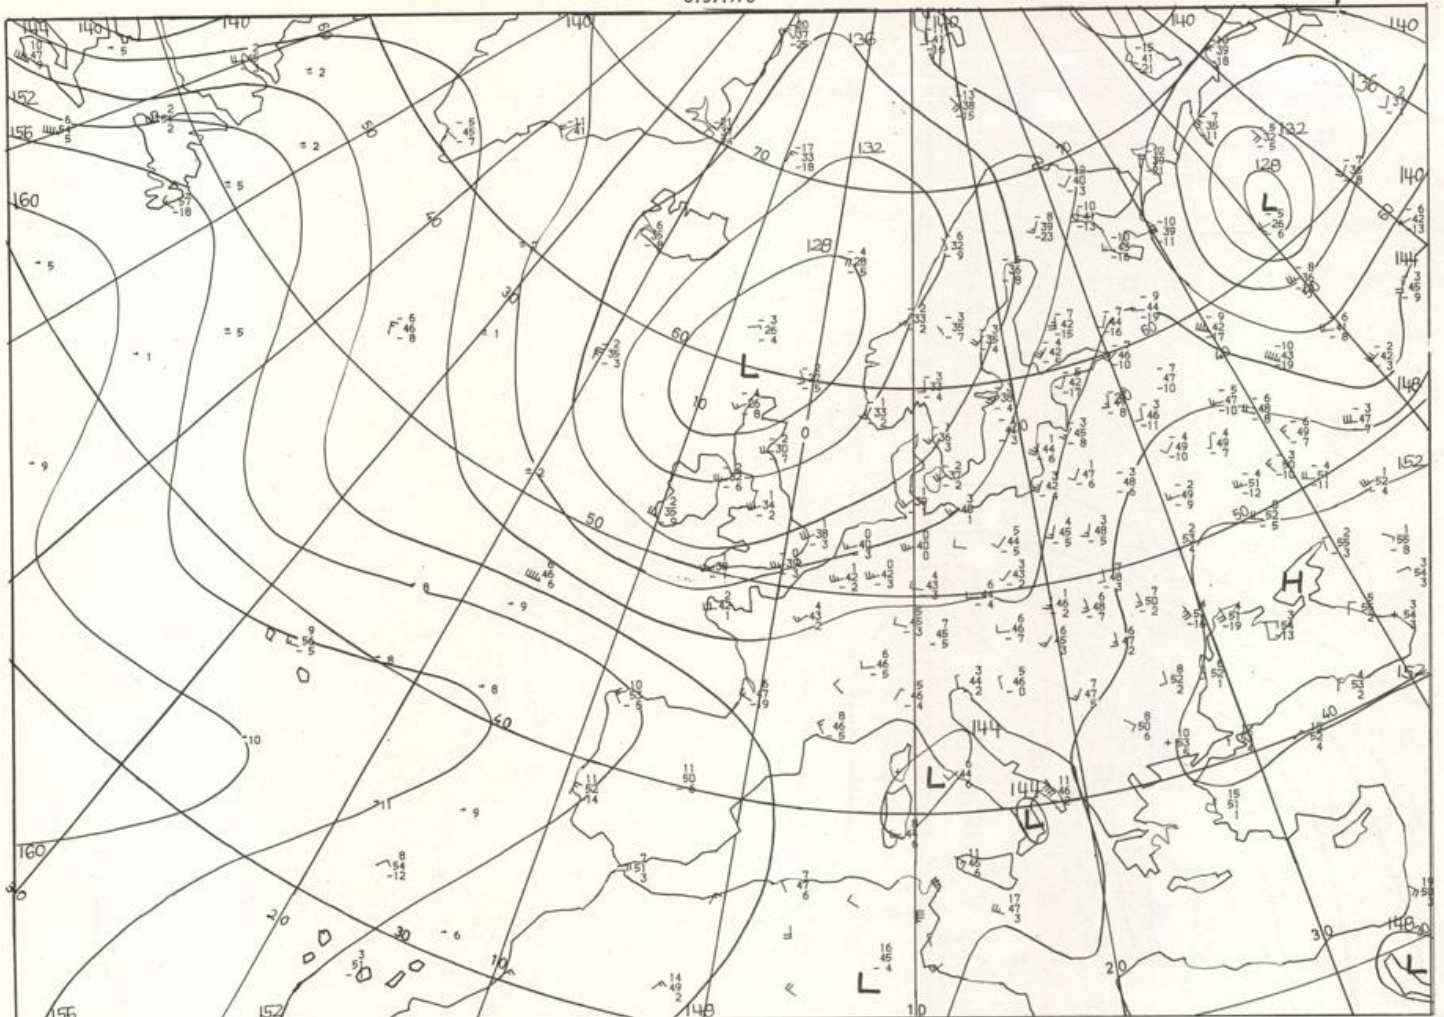

Surface chart OO GMT

Stereogr.-proj. 1:60 000 000 60°N

500 mbar OO GMT

200 mb OO GMT

1000 mbar OO GMT

Stereogr. proj. 1:60 000 000 60° N

3.5.1976

Stereogr. proj. 1:30 000 000 in 60°N