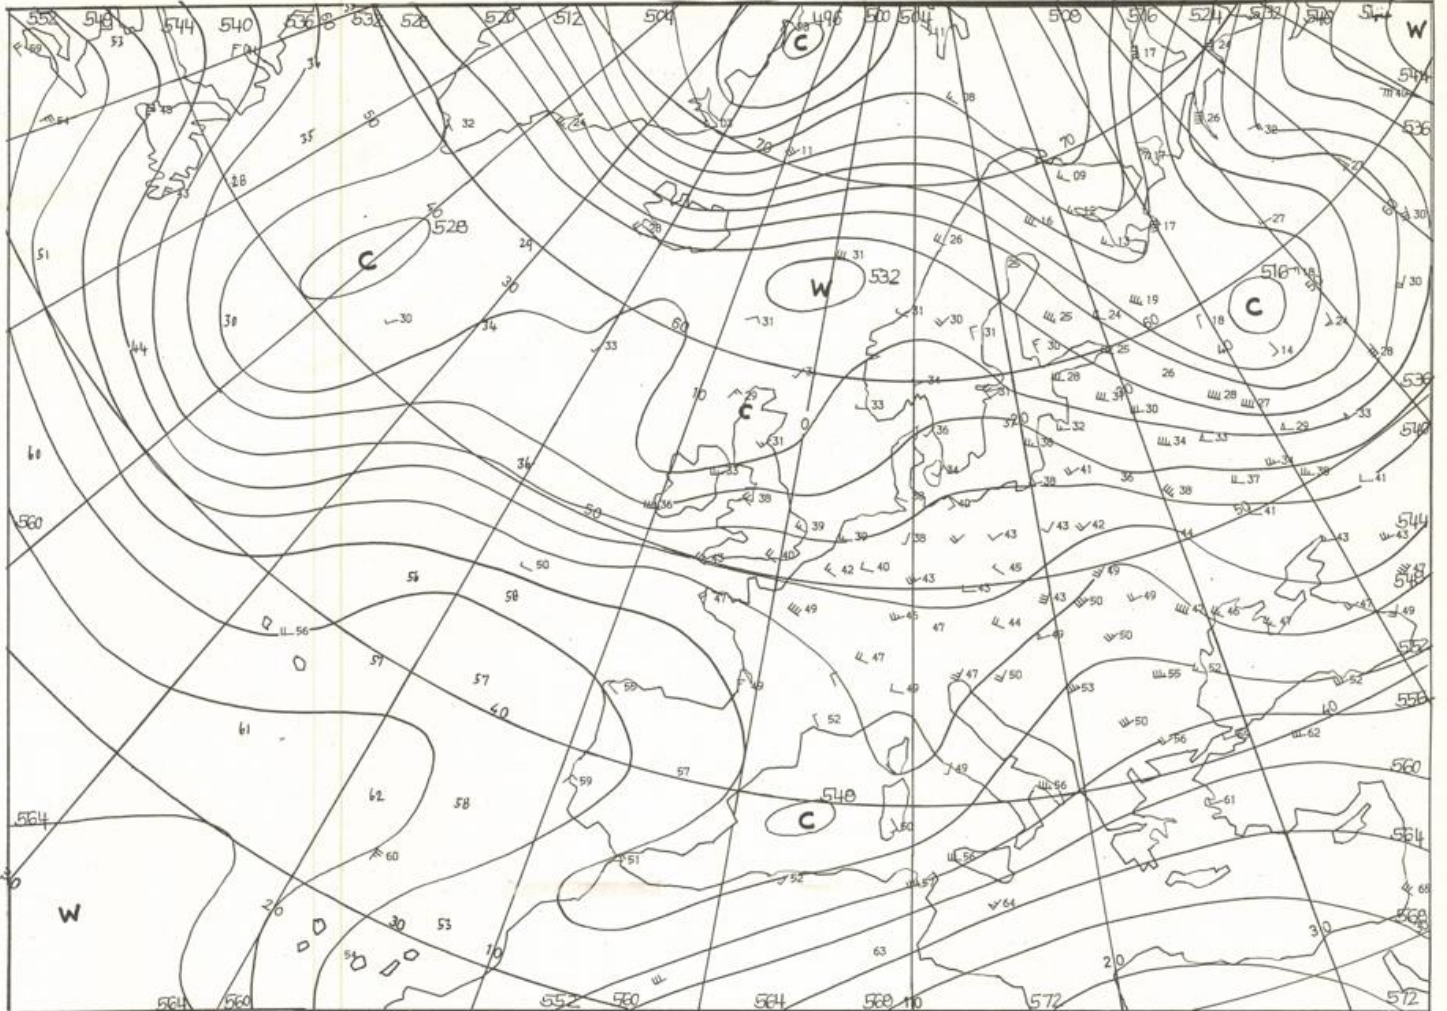

Surface chart OO GMT

Stereogr.-proj. 1:60 000 000 60°N

500 mbar OO GMT

200 mb OO GMT

1000 mbar OO GMT

Stereogr. proj. 1:60 000 000 60° N

3.5.1976

Stereogr. proj. 1:30 000 000 in 60°N

850 mbar OO GMT

700 mbar OO GMT

Stareogr. proj. 1:30 000 000 60°N

500/1000 mbar OO GMT

300 mbar OO GMT

24 hr surface pressure change 00 GMT

Stereogr. proj. 1:60 000 000

24 hr thickness change 00 GMT