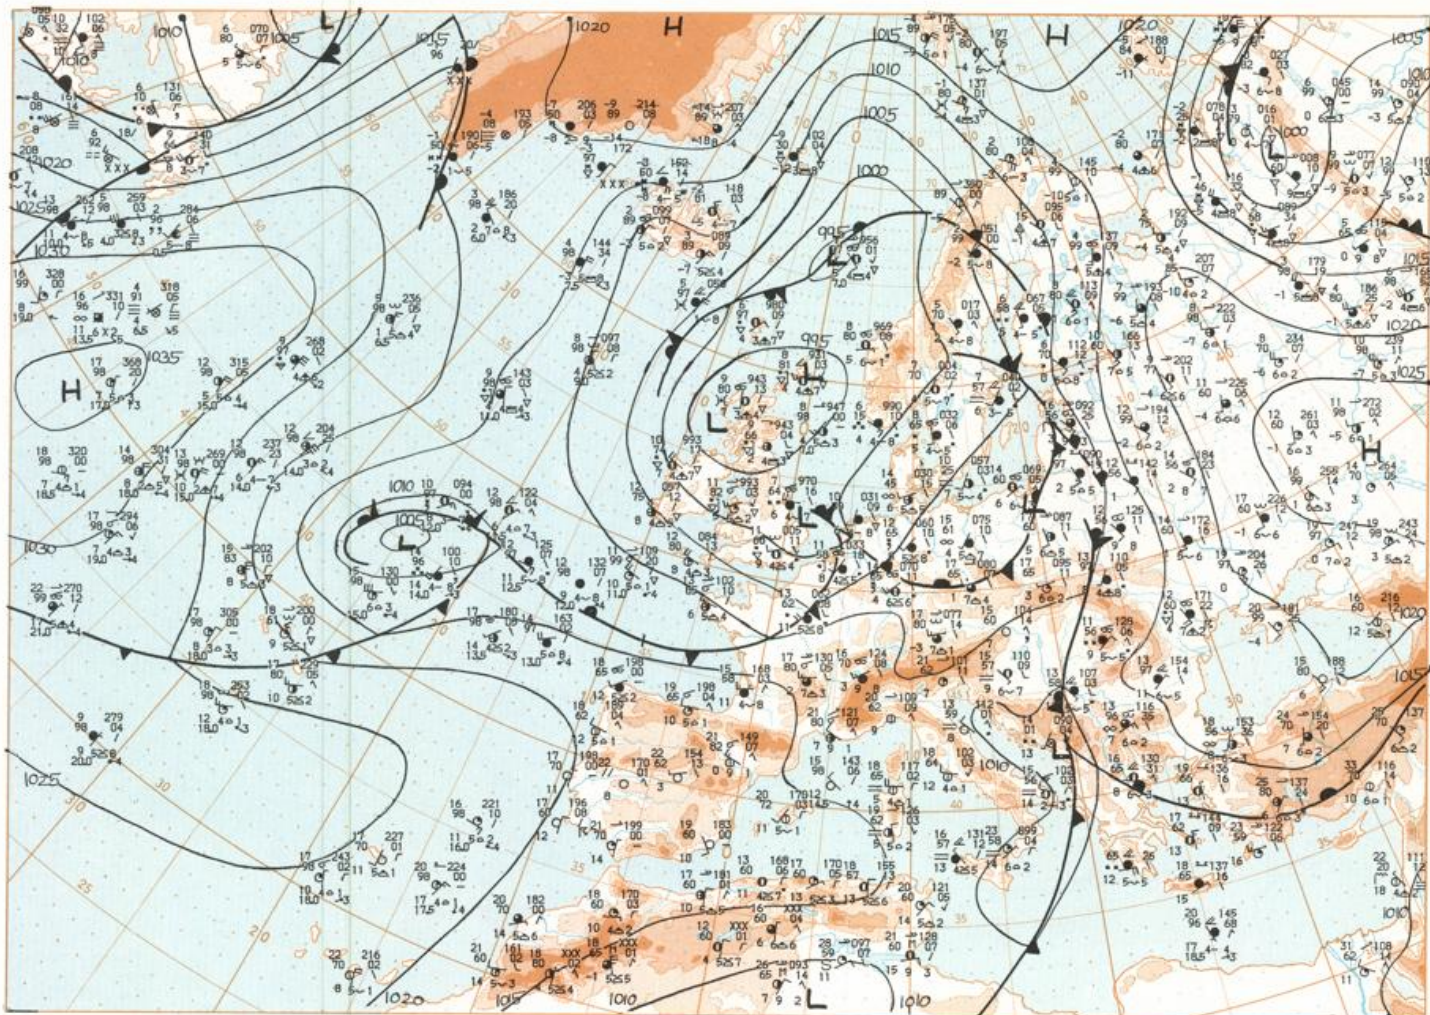

| | | | |
|--|---|---|--|
| Inhalt Badenwetterkarte 12 MGZ Badenwetterkarte Nordhemisphäre 00 MGZ 500-mbar-Fläche Nordhemisphäre 00 MGZ 200-mbar-Fläche Nordhemisphäre 00 MGZ 100-mbar-Fläche Nordhemisphäre 00 MGZ 850 mbar 00 MGZ, 700 mbar 00 MGZ Relative Topographie 500/1000 mbar 00 MGZ 300 mbar 00 MGZ 24stg. Badendruckänderung 00 MGZ 24stg. Änderung relative Topographie 500/1000 mbar 00 MGZ Aerologische Diagramme 00 MGZ | Content Surface chart 12 GMT Surface chart northern hemisphere 00 GMT 500 mbar surface northern hemisphere 00 GMT 200 mbar surface northern hemisphere 00 GMT 100 mbar surface northern hemisphere 00 GMT 850 mbar 00 GMT, 700 mbar 00 GMT Thickness chart 500/1000 mbar 00 GMT 300 mbar 00 GMT 24 hr surface pressure change 00 GMT 24 hr thickness change 500/1000 mbar 00 GMT Aerological diagrams 00 GMT | Contenu Carte de surface à 12 TU Carte de surface sur l'hémisphère nord à 00 TU Surface 500 mbar sur l'hémisphère nord à 00 TU Surface 200 mbar sur l'hémisphère nord à 00 TU Surface 100 mbar sur l'hémisphère nord à 00 TU 850 mbar 00 TU, 700 mbar 00 TU Carte d'épaisseur 500/1000 mbar 00 TU 300 mbar 00 TU Variations de pression en 24 h (niveau mer) en mbar à 00 TU Variations d'épaisseur 500/1000 mbar en 24 h 00 TU Diagrammes aérologiques 00 TU | Contenido Análisis en superficie a las 12 T.M.G. Análisis en superficie hemisferio norte a las 00 T.M.G. Topografía de la superficie de 500 mbar hemisferio norte a las 00 T.M.G. Topografía de la superficie de 200 mbar hemisferio norte a las 00 T.M.G. Topografía de la superficie de 100 mbar hemisferio norte a las 00 T.M.G. 800 mbar 00 T.M.G., 700 mbar 00 T.M.G. Relativa 500/1000 mbar 00 T.M.G. 300 mbar 00 T.M.G. Variación de la presión del suelo 24 h en mbar a las 00 T.M.G. Variación de espesor 500/1000 mbar en 24 h 00 T.M.G. Diagramas aerológicos 00 T.M.G. |
|--|---|---|--|