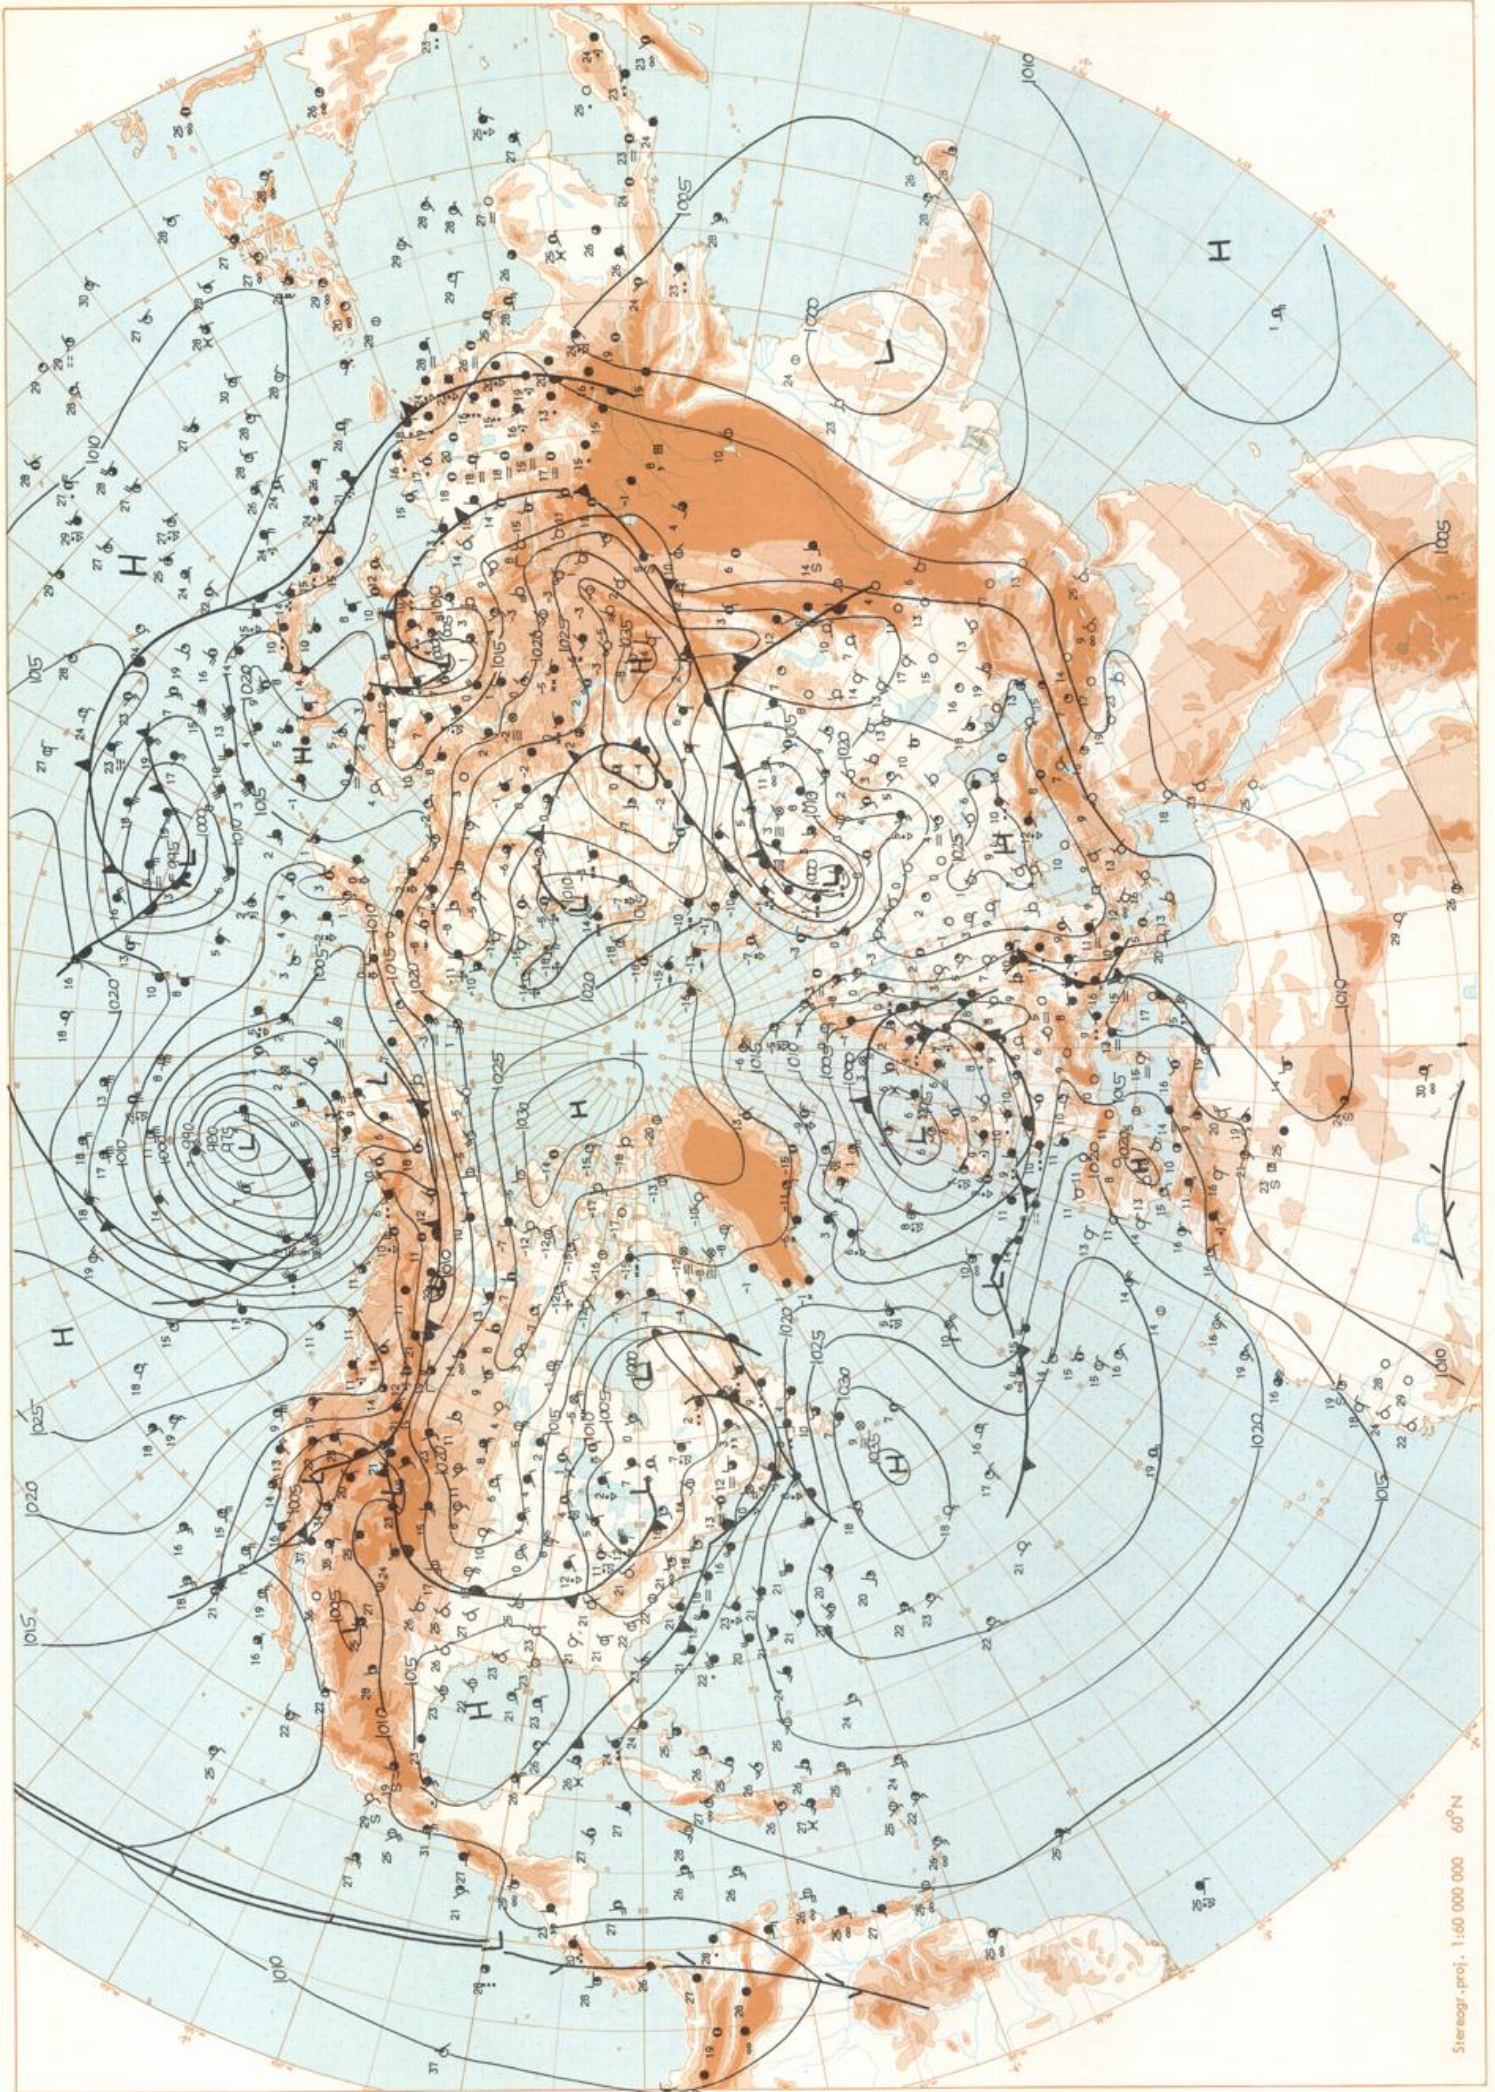

| | | | |
|--|---|---|--|
| Inhalt Badenwetterkarte 12 MGZ Badenwetterkarte Nordhemisphäre 00 MGZ 500-mbar-Fläche Nordhemisphäre 00 MGZ 200-mbar-Fläche Nordhemisphäre 00 MGZ 100-mbar-Fläche Nordhemisphäre 00 MGZ 850 mbar 00 MGZ, 700 mbar 00 MGZ Relative Topographie 500/1000 mbar 00 MGZ 300 mbar 00 MGZ 24stg. Badendruckänderung 00 MGZ 24stg. Änderung relative Topographie 500/1000 mbar 00 MGZ Aerologische Diagramme 00 MGZ | Content Surface chart 12 GMT Surface chart northern hemisphere 00 GMT 500 mbar surface northern hemisphere 00 GMT 200 mbar surface northern hemisphere 00 GMT 100 mbar surface northern hemisphere 00 GMT 850 mbar 00 GMT, 700 mbar 00 GMT Thickness chart 500/1000 mbar 00 GMT 300 mbar 00 GMT 24 hr surface pressure change 00 GMT 24 hr thickness change 500/1000 mbar 00 GMT Aerological diagrams 00 GMT | Contenu Carte de surface à 12 TU Carte de surface sur l'hémisphère nord à 00 TU Surface 500 mbar sur l'hémisphère nord à 00 TU Surface 200 mbar sur l'hémisphère nord à 00 TU Surface 100 mbar sur l'hémisphère nord à 00 TU 850 mbar 00 TU, 700 mbar 00 TU Carte d'épaisseur 500/1000 mbar 00 TU 300 mbar 00 TU Variations de pression en 24 h (niveau mer) en mbar à 00 TU Variations d'épaisseur 500/1000 mbar en 24 h 00 TU Diagrammes aérologiques 00 TU | Contenido Análisis en superficie a las 12 T.M.G. Análisis en superficie hemisferio norte a las 00 T.M.G. Topografía de la superficie de 500 mbar hemisferio norte a las 00 T.M.G. Topografía de la superficie de 200 mbar hemisferio norte a las 00 T.M.G. Topografía de la superficie de 100 mbar hemisferio norte a las 00 T.M.G. 800 mbar 00 T.M.G., 700 mbar 00 T.M.G. Relativa 500/1000 mbar 00 T.M.G. 300 mbar 00 T.M.G. Variación de la presión del suelo 24 h en mbar a las 00 T.M.G. Variación de espesor 500/1000 mbar en 24 h 00 T.M.G. Diagramas aerológicos 00 T.M.G. |
|--|---|---|--|