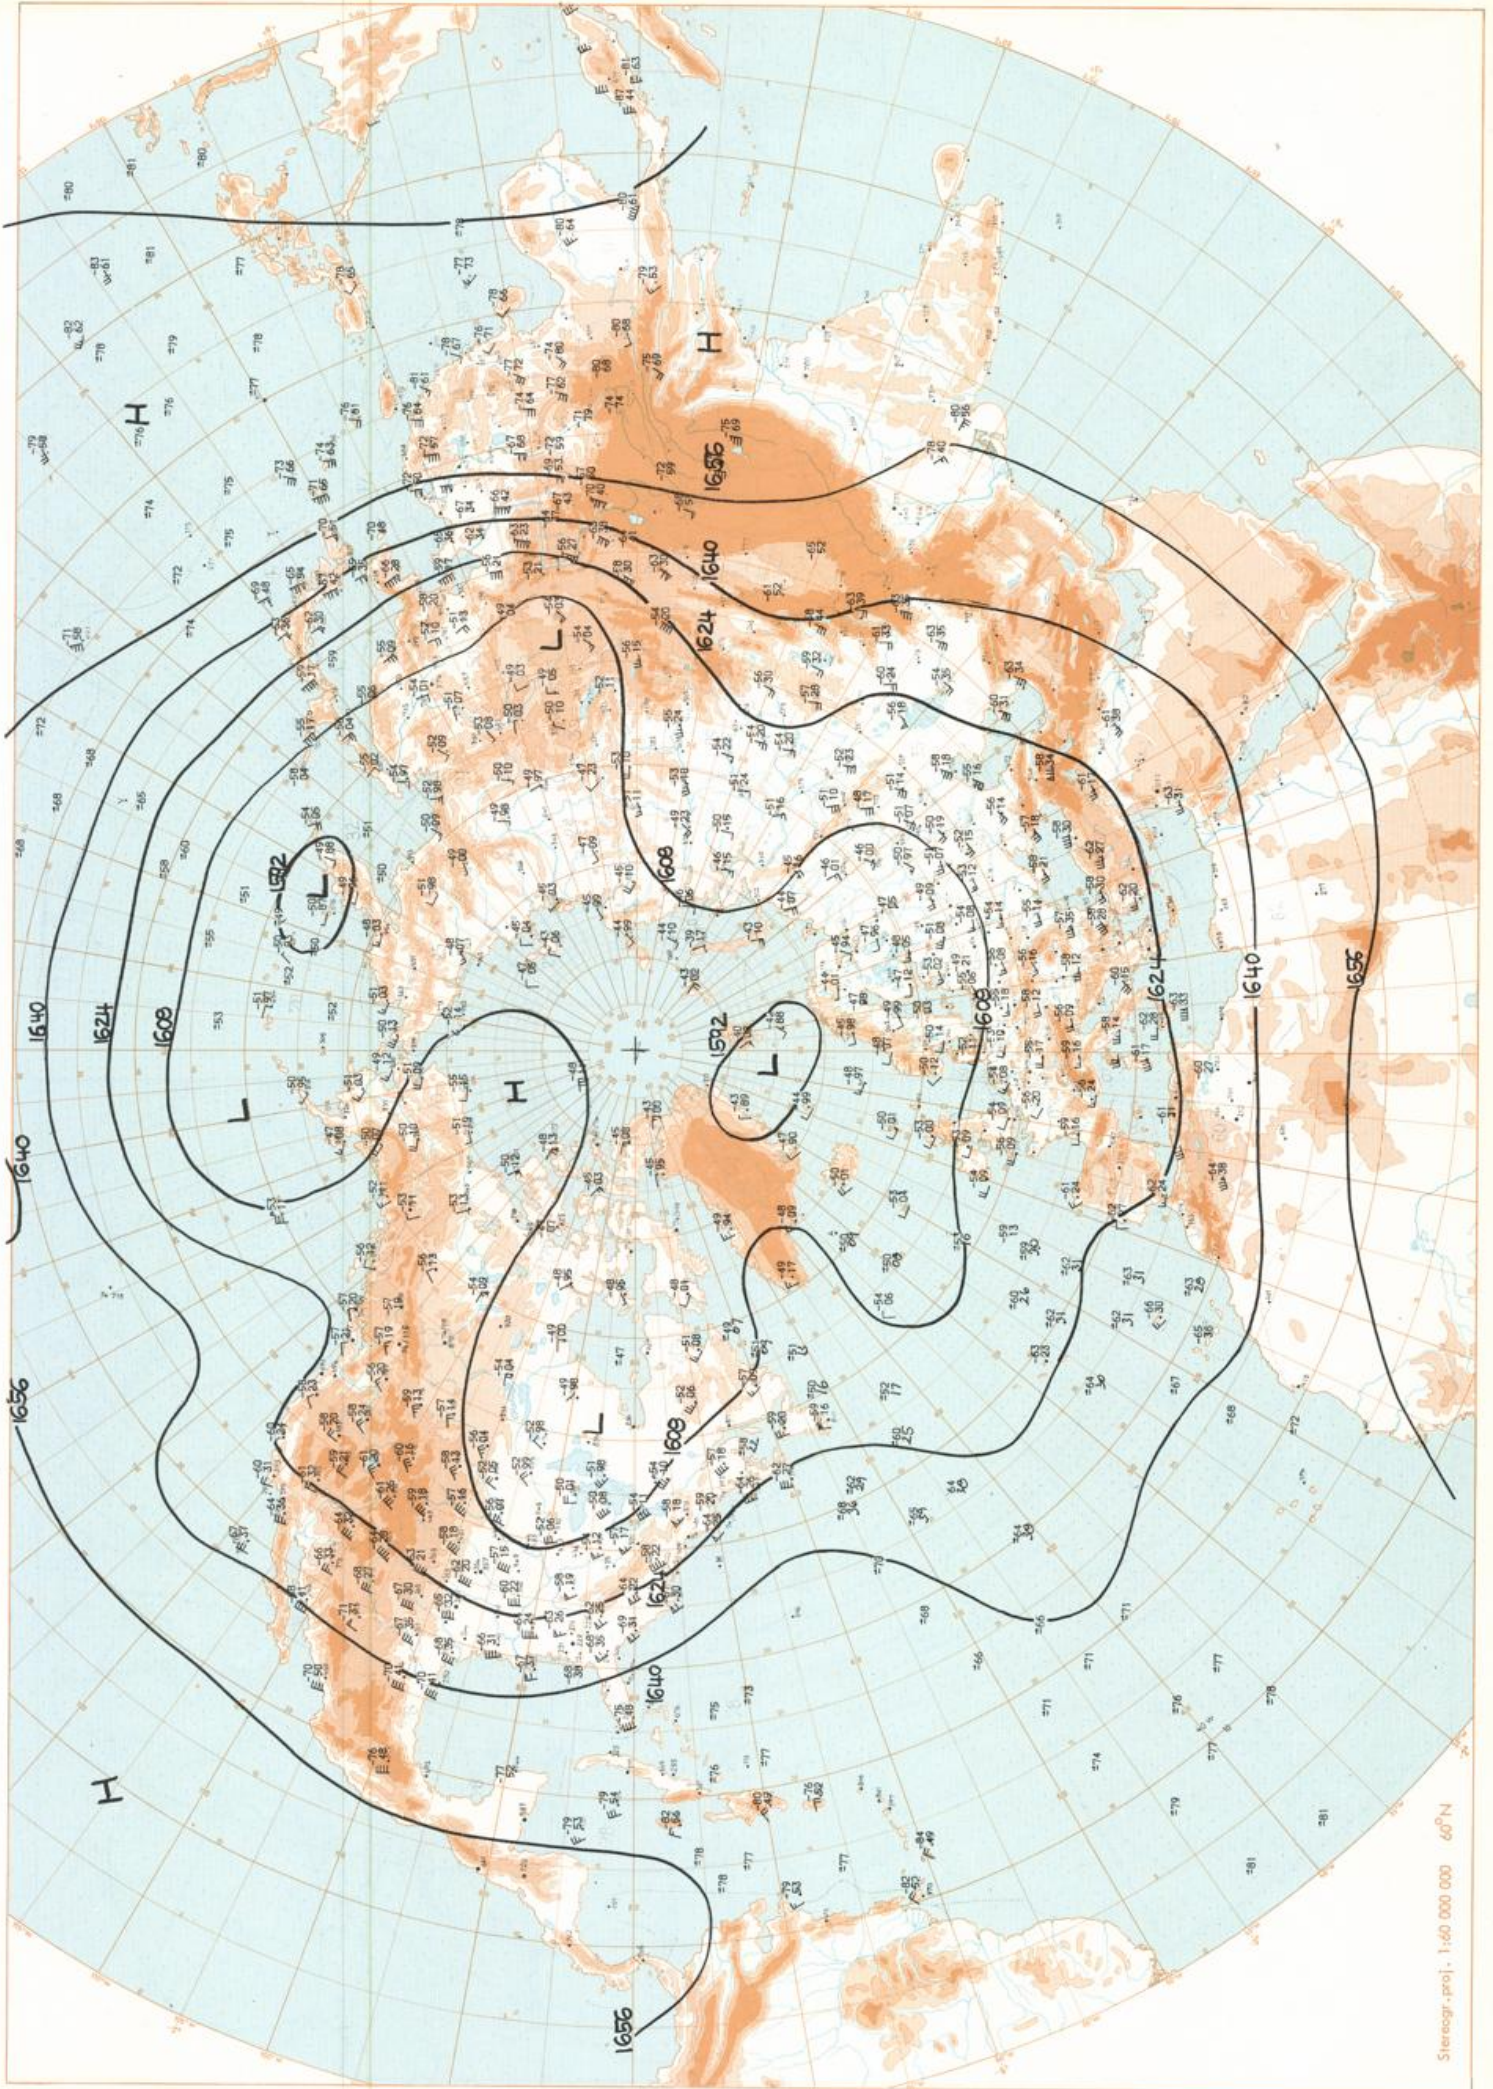

Surface chart OO GMT

Stereogr.-proj. 1:60 000 000 60°N

500 mbar OO GMT

200 mb OO GMT

1000 mbar OO GMT

Stereogr. proj. 1:60 000 000 60° N

3.5.1976

Stereogr. proj. 1:30 000 000 in 60°N

850 mbar OO GMT

700 mbar OO GMT

Stareogr. proj. 1:30 000 000 60°N

500/1000 mbar OO GMT

300 mbar OO GMT

24 hr surface pressure change 00 GMT

Stereogr. proj. 1:60 000 000

24 hr thickness change 00 GMT