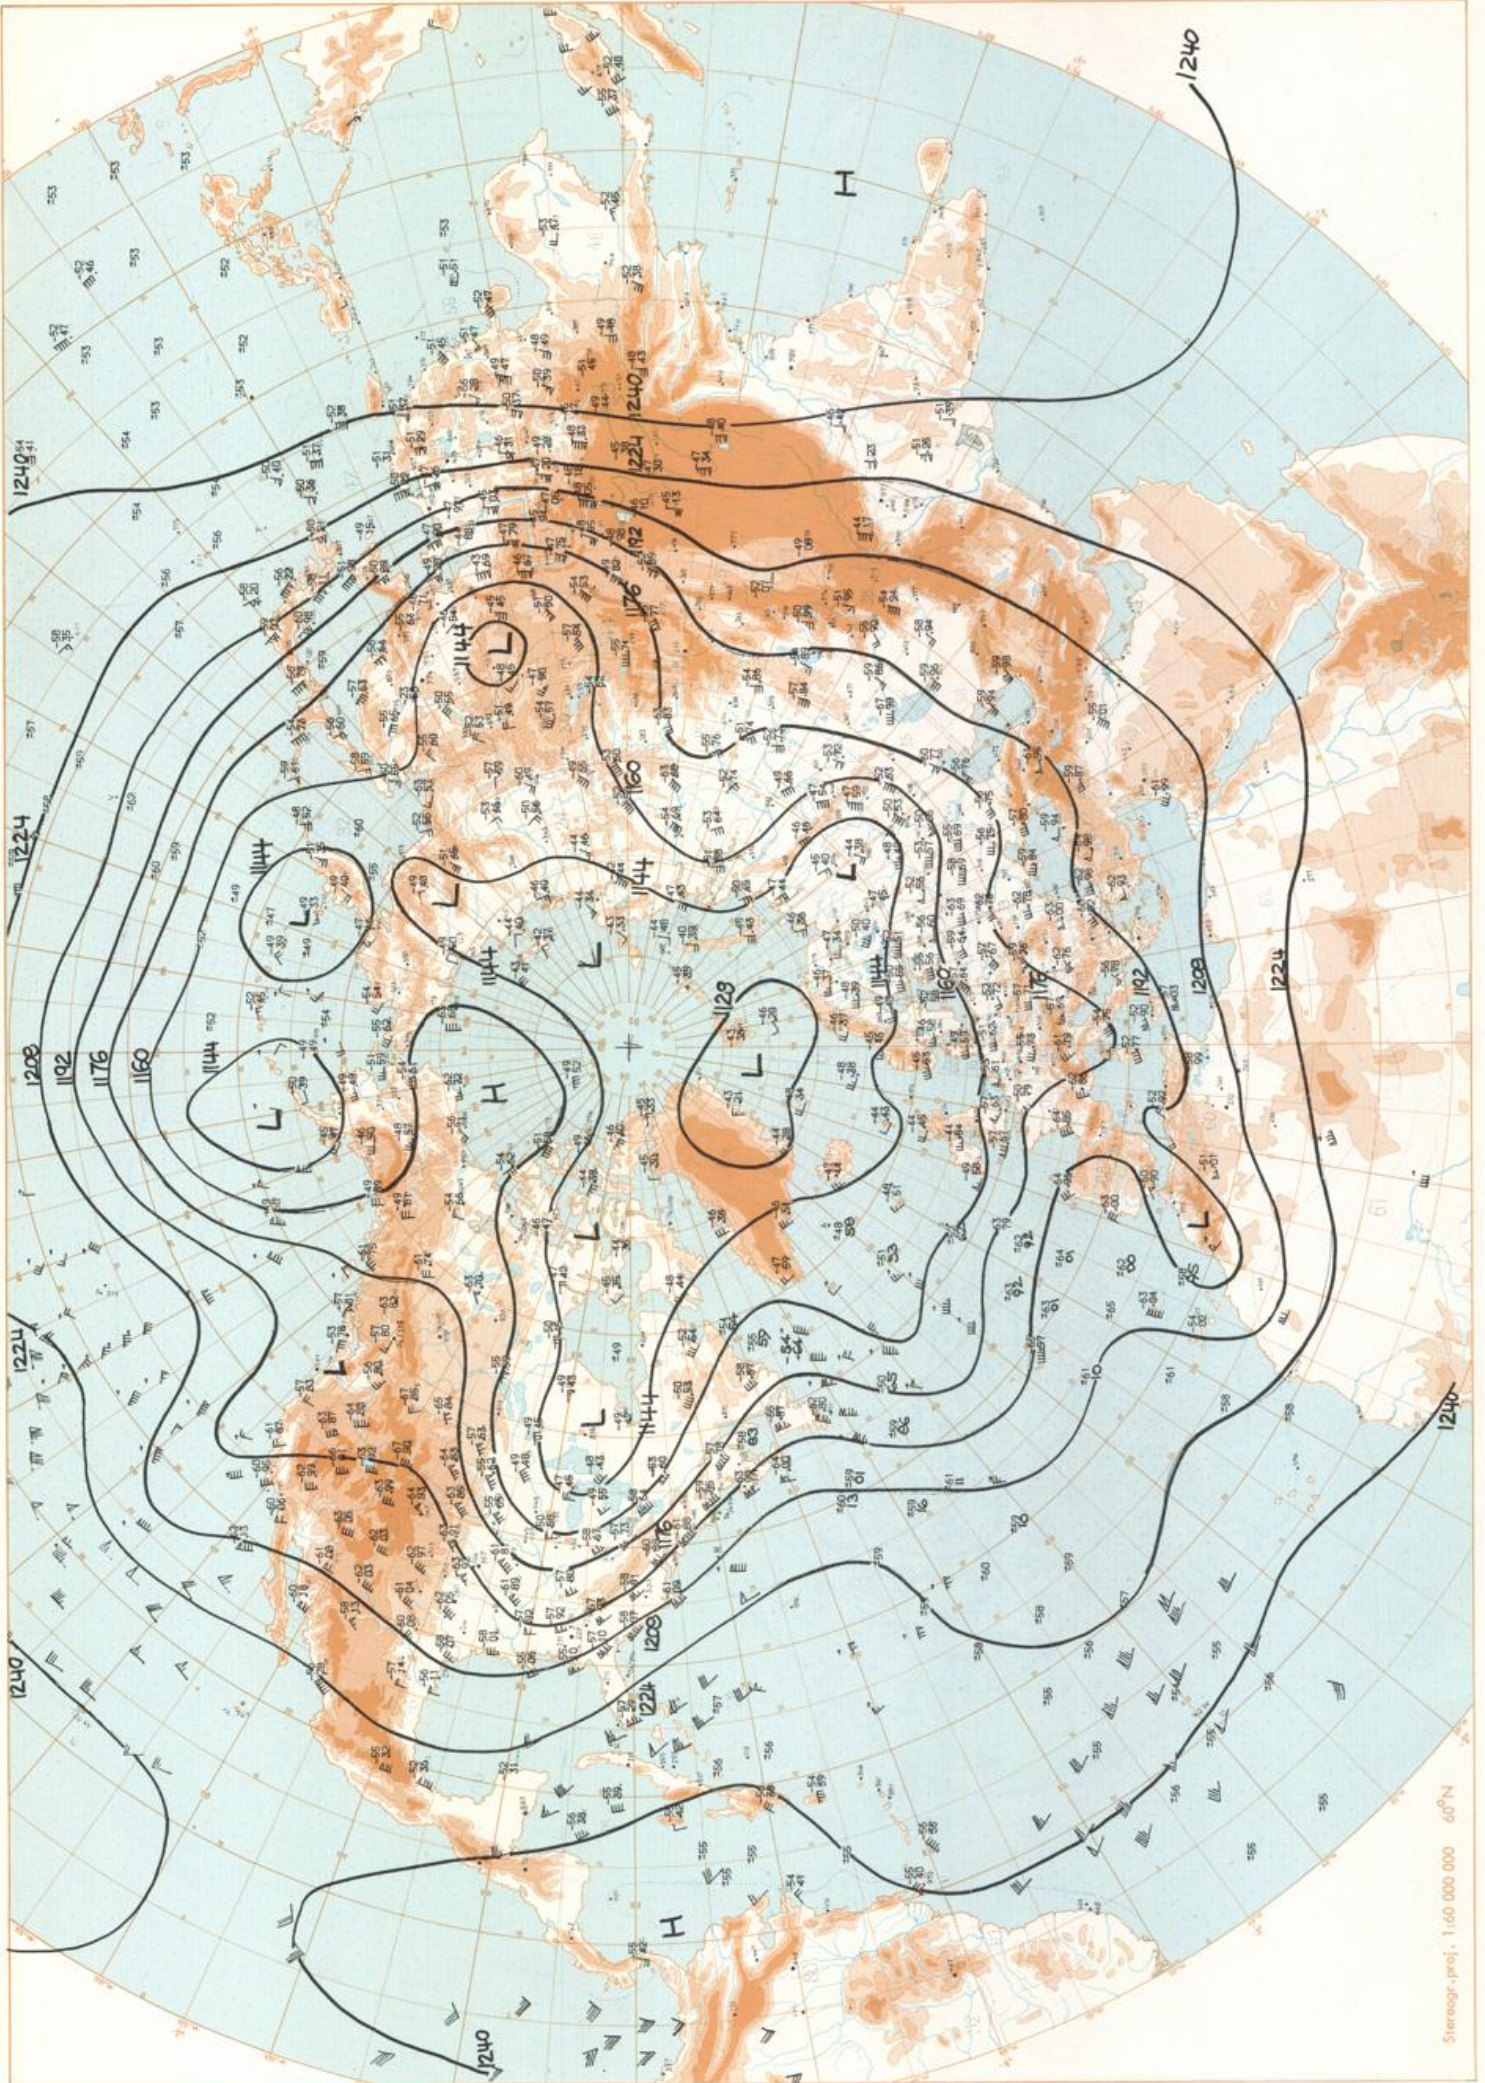

200 mb OO GMT