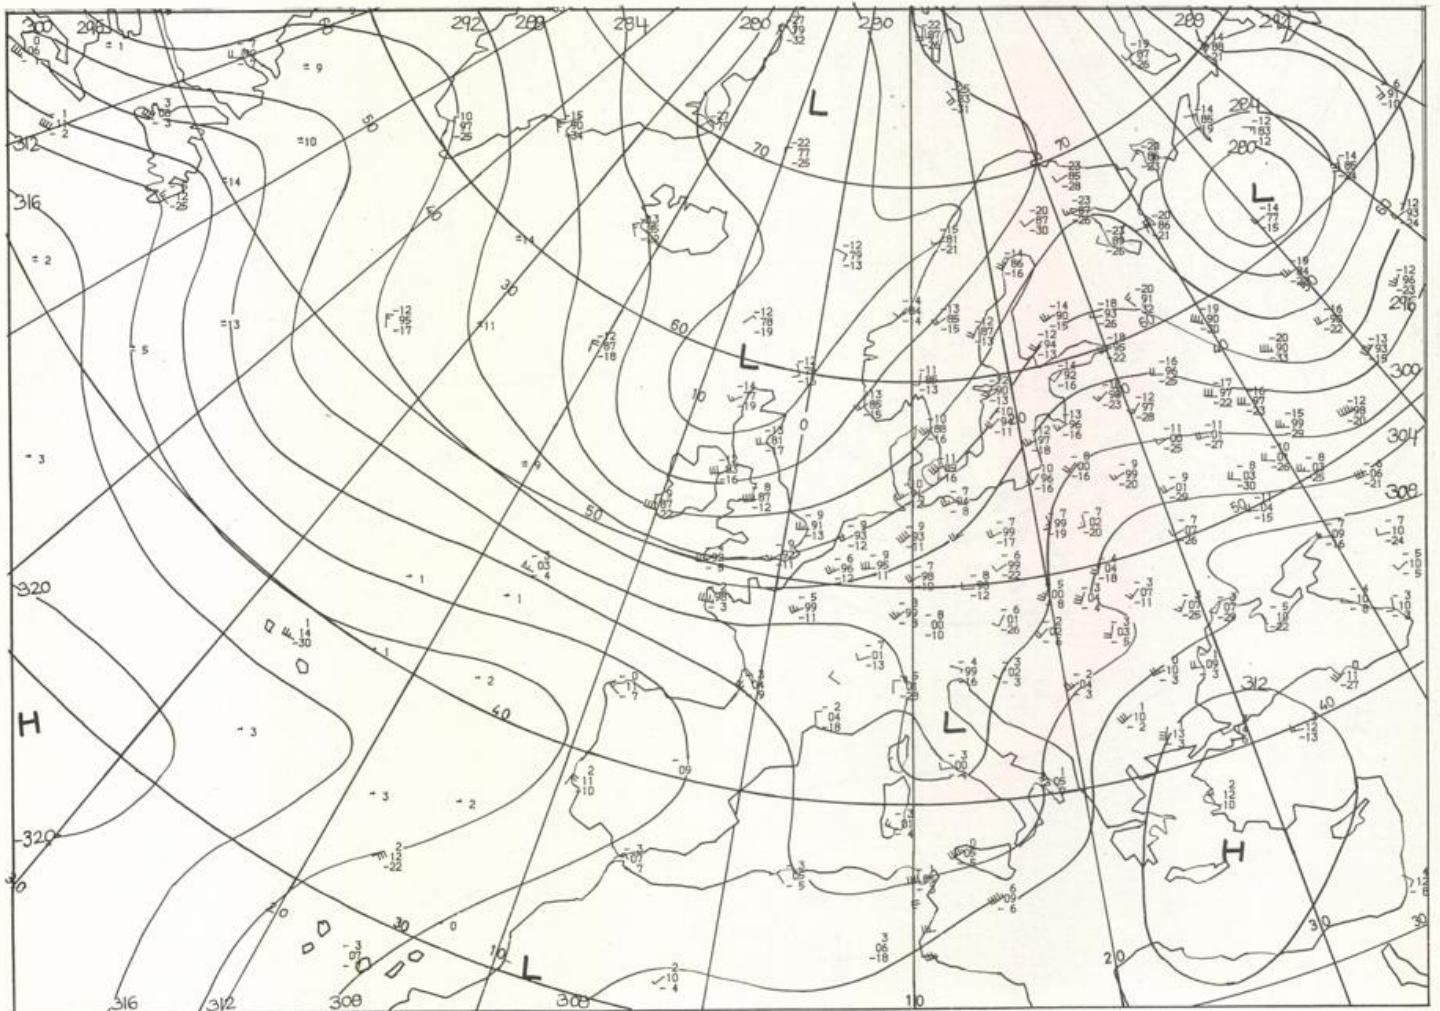

Stereogr. proj. 1:30 000 000 in 60°N

850 mbar OO GMT