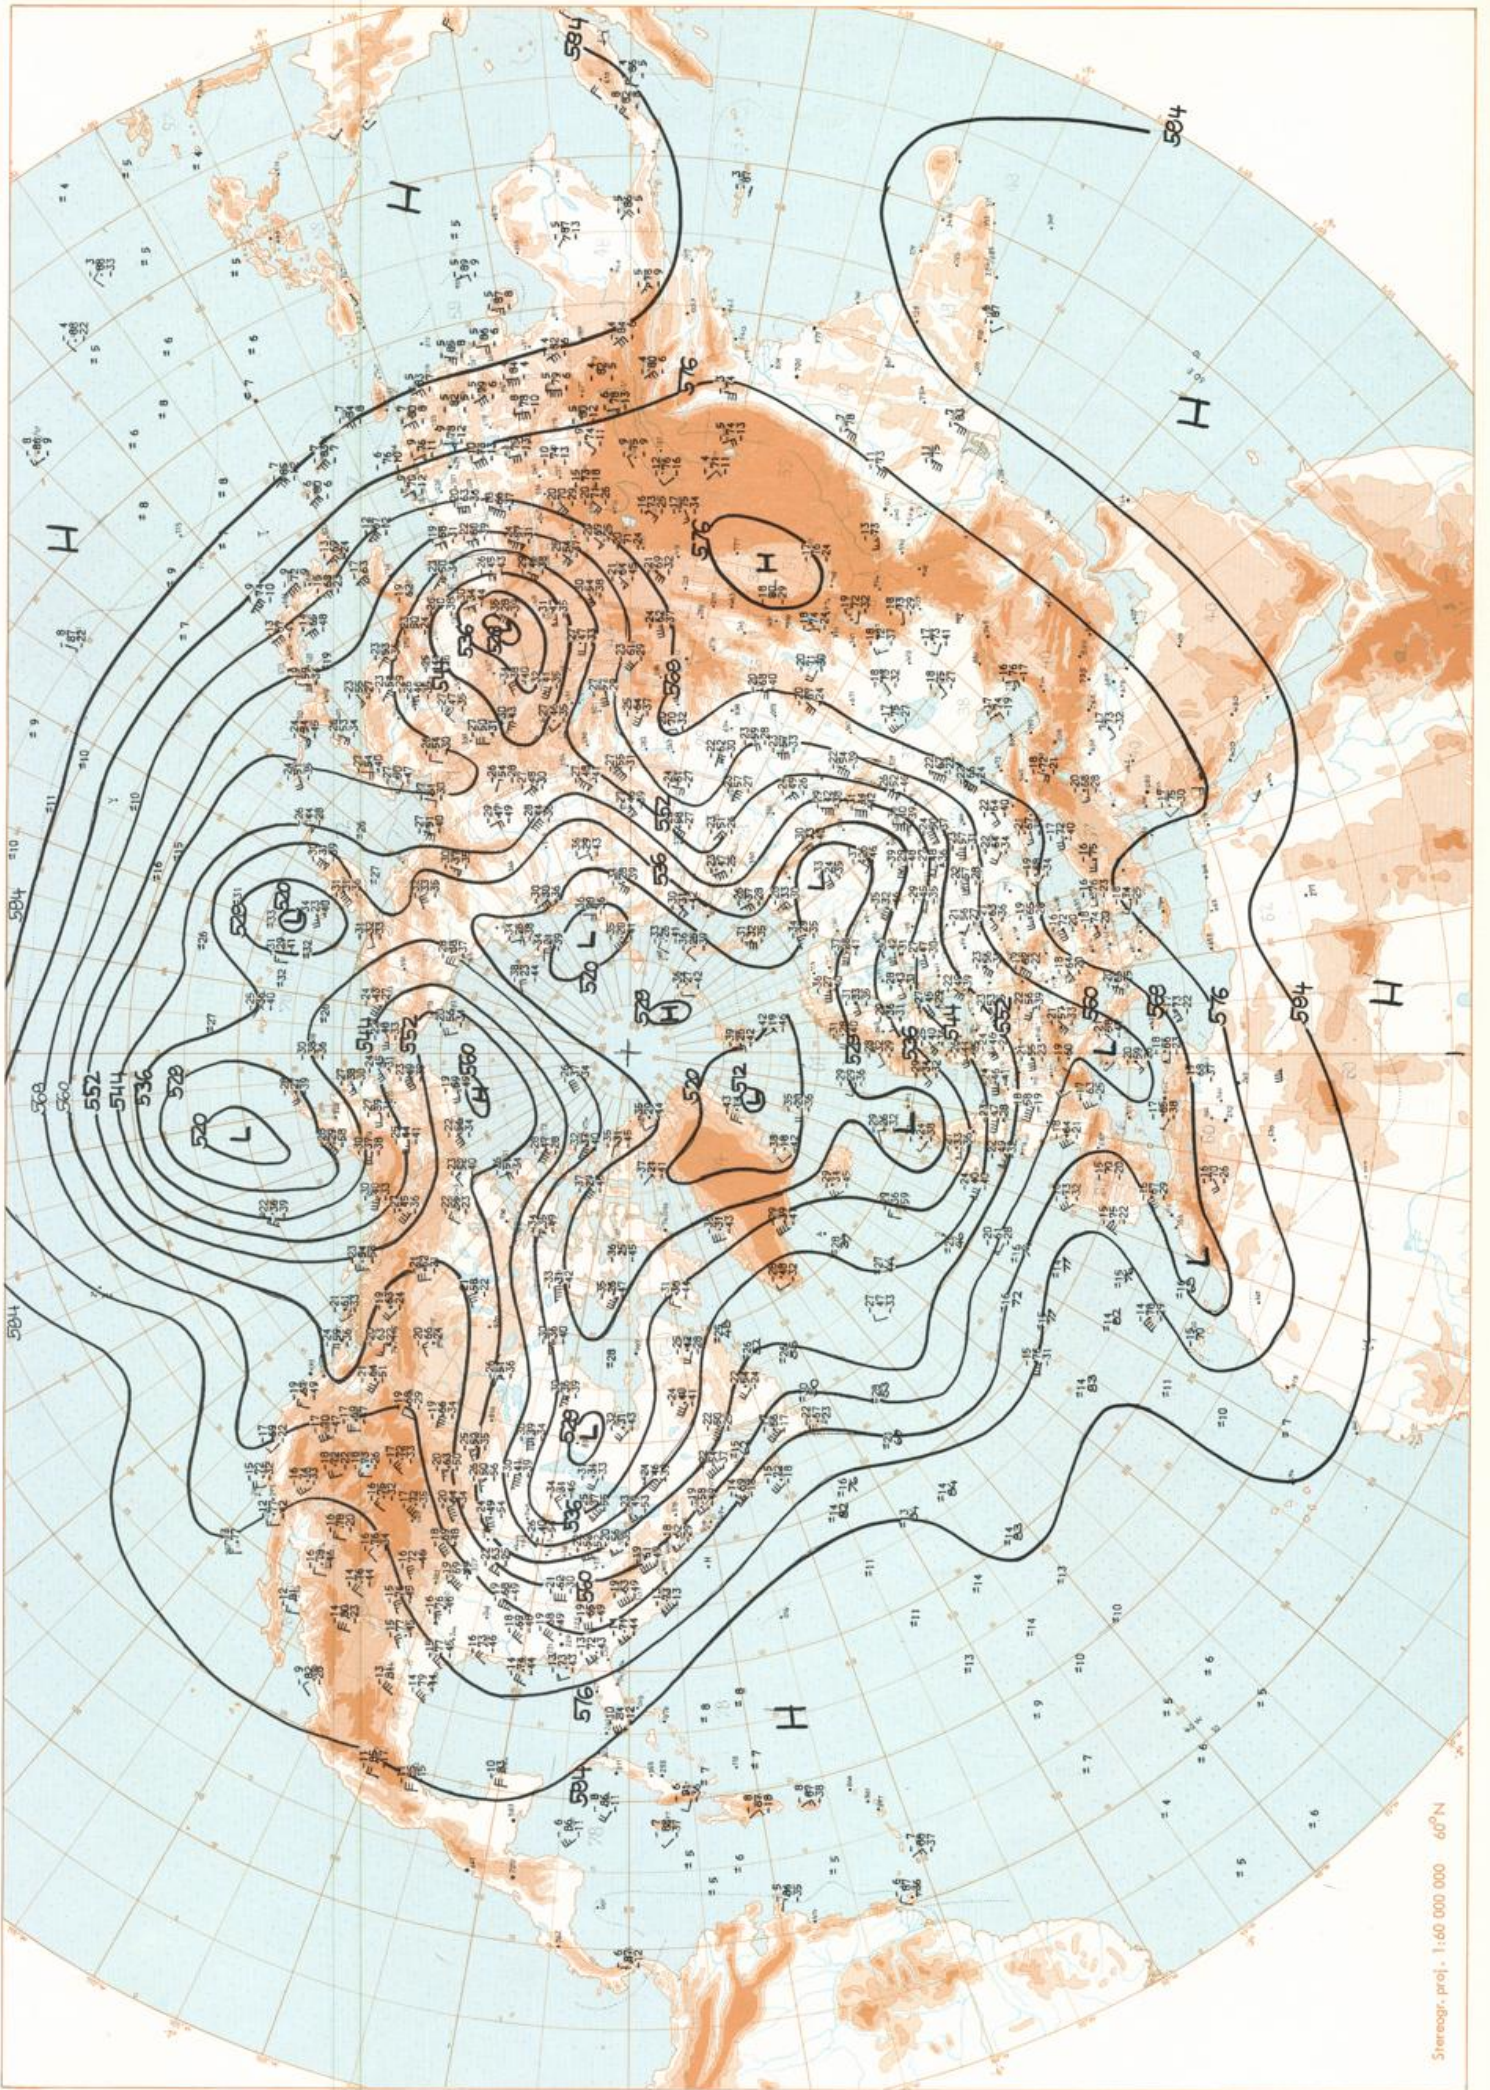

500 mbar OO GMT