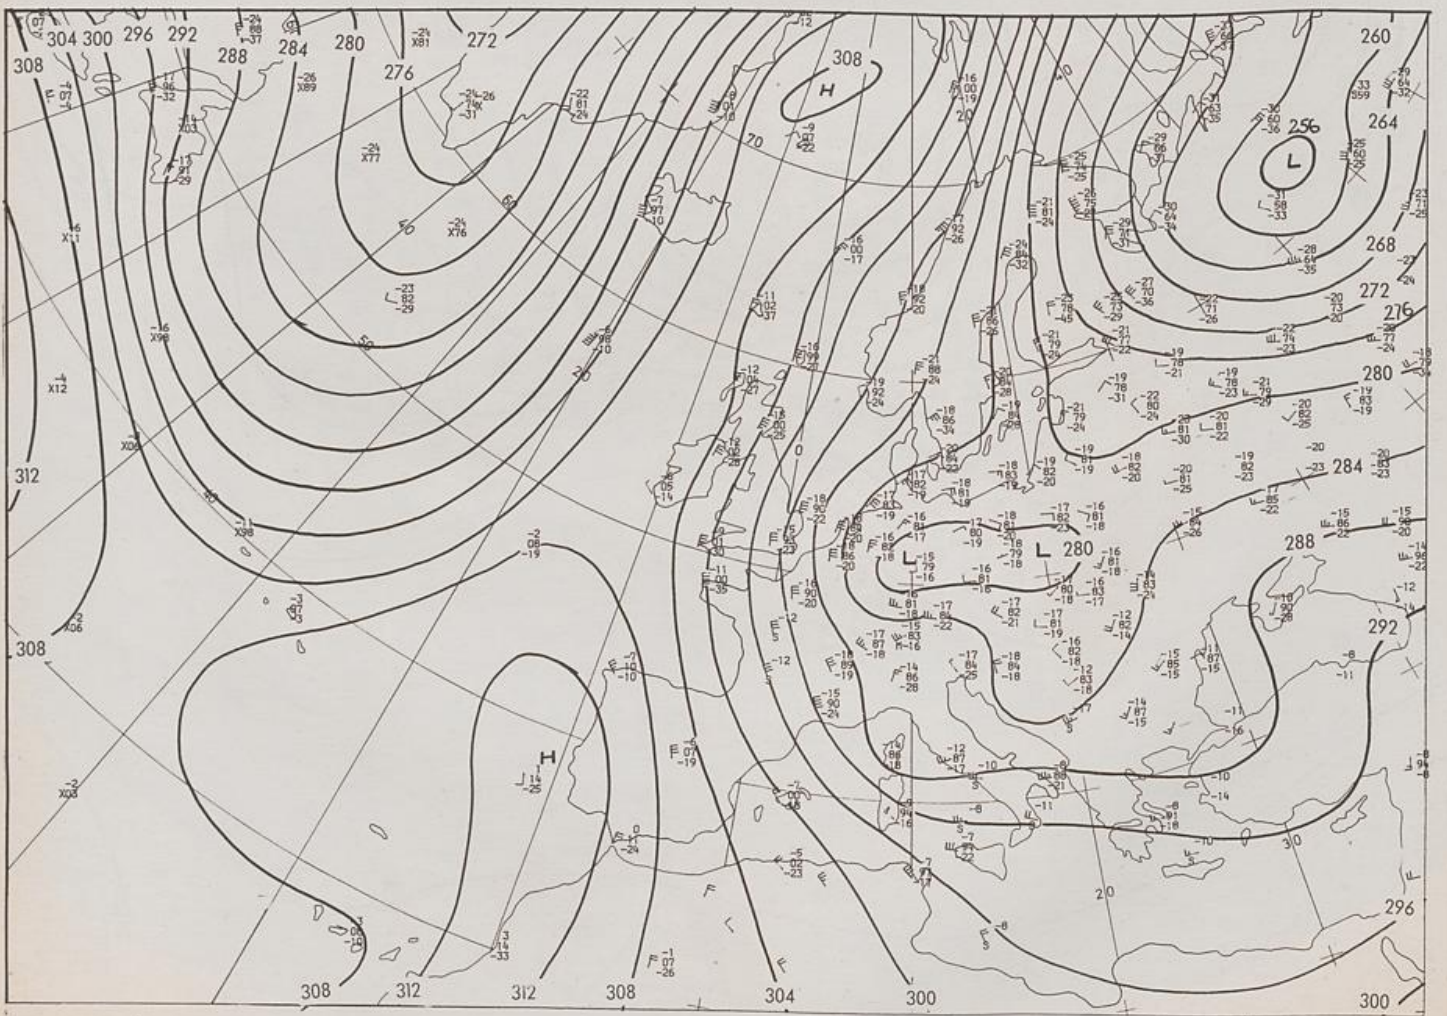

500 hPa 00 UTC

Stereogr. proj. 1:60 000 000 60°N

100 hPa 00 UTC

Stereogr. proj., 1:60 000 000 60°N

Stereogr. proj. 1:30 000 000 in 60°N

850 hPa 00 UTC

700 hPa 00 UTC

Stereogr. proj. 1:30 000 000 in 60°N

500/1000 hPa 00 UTC

300 hPa 00 UTC

Stereogr. proj. 1:60 000 000

24 hr surface pressure change 00 UTC

24 hr thickness change 00 UTC

Aerological Diagrams 00 GMT

- 01241 Orland
- 01384 Oslo
- 01415 Stavanger
- 02465 Stockholm
- 02527 Goteborg
- 03005 Lerwick
- 03170 Shanwell
- 03496 Hemsby
- 03774 Crawley
- 03808 Camborne
- 03920 Long Kesh
- 06181 Kobenhavn
- 06260 De Bilt
- 06447 Uccle
- 06610 Payeme
- 07110 Brest
- 07145 Trappes
- 07481 Lyon
- 07510 Bordeaux
- 07645 Nimes
- 09184 Greifswald
- 09393 Lindenberg
- 09548 Meiningen
- 10035 Schleswig
- 10338 Hannover
- 10410 Essen
- 10739 Stuttgart
- 10868 München-Oberschleißheim
- 11035 Wien
- 11520 Praha-Libus
- 12374 Legionowo
- 12843 Budapest
- 13275 Beograd
- 16044 Udine
- 16080 Milano
- 16242 Roma