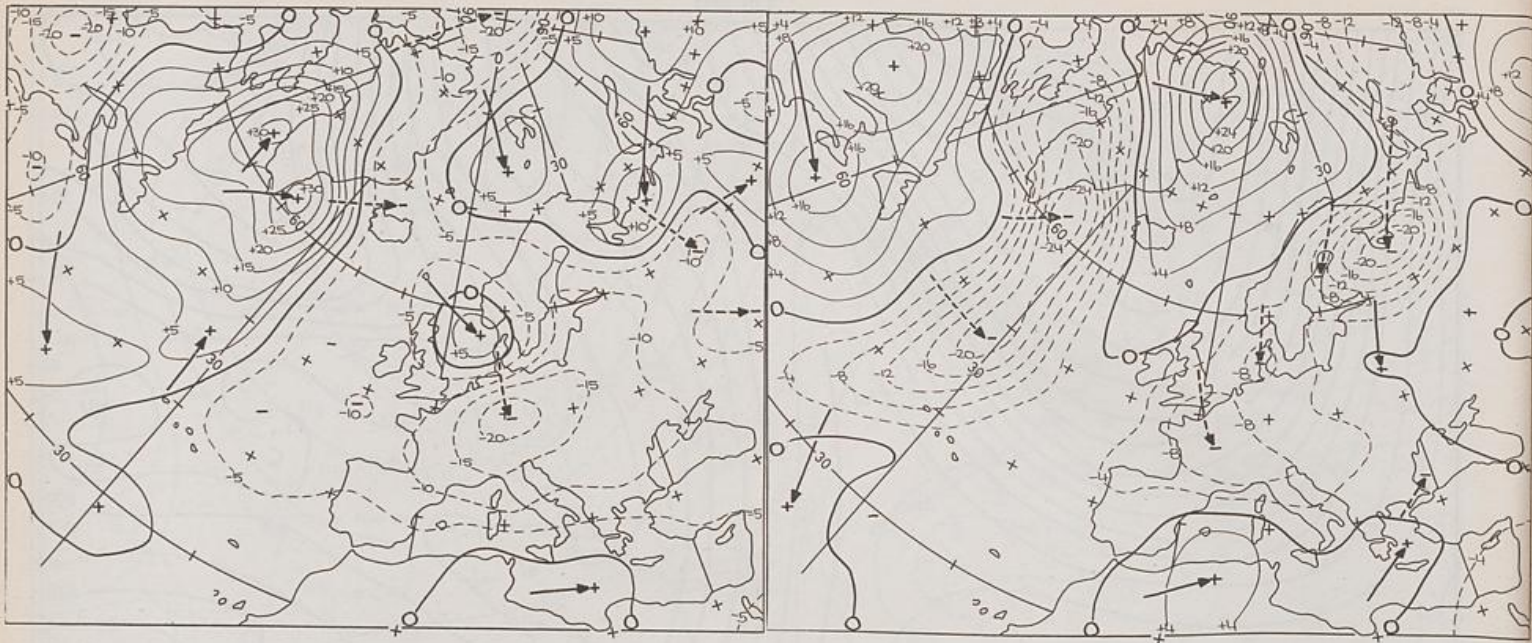

500 hPa 00 UTC

Stereogr. proj. 1:60 000 000 60°N

100 hPa 00 UTC

Stereogr. proj., 1:60 000 000 60°N

Stereogr. proj. 1:30 000 000 in 60°N

850 hPa 00 UTC

700 hPa 00 UTC

Stereogr. proj. 1:30 000 000 in 60°N

500/1000 hPa 00 UTC

300 hPa 00 UTC

Stereogr. proj. 1:60 000 000

24 hr surface pressure change 00 UTC

24 hr thickness change 00 UTC

Aerological Diagrams 00 GMT

- 01241 Orland
- 01384 Oslo
- 01415 Stavanger
- 02465 Stockholm
- 02527 Goteborg
- 03005 Lerwick
- 03170 Shanwell
- 03496 Hemsby
- 03774 Crawley
- 03808 Camborne
- 03920 Long Kesh
- 06181 Kobenhavn
- 06260 De Bilt
- 06447 Uccle
- 06610 Payeme
- 07110 Brest
- 07145 Trappes
- 07481 Lyon
- 07510 Bordeaux
- 07645 Nimes
- 09184 Greifswald
- 09393 Lindenberg
- 09548 Meiningen
- 10035 Schleswig
- 10338 Hannover
- 10410 Essen
- 10739 Stuttgart
- 10868 München-Oberschleißheim
- 11035 Wien
- 11520 Praha-Libus
- 12374 Legionowo
- 12843 Budapest
- 13275 Beograd
- 16044 Udine
- 16080 Milano
- 16242 Roma