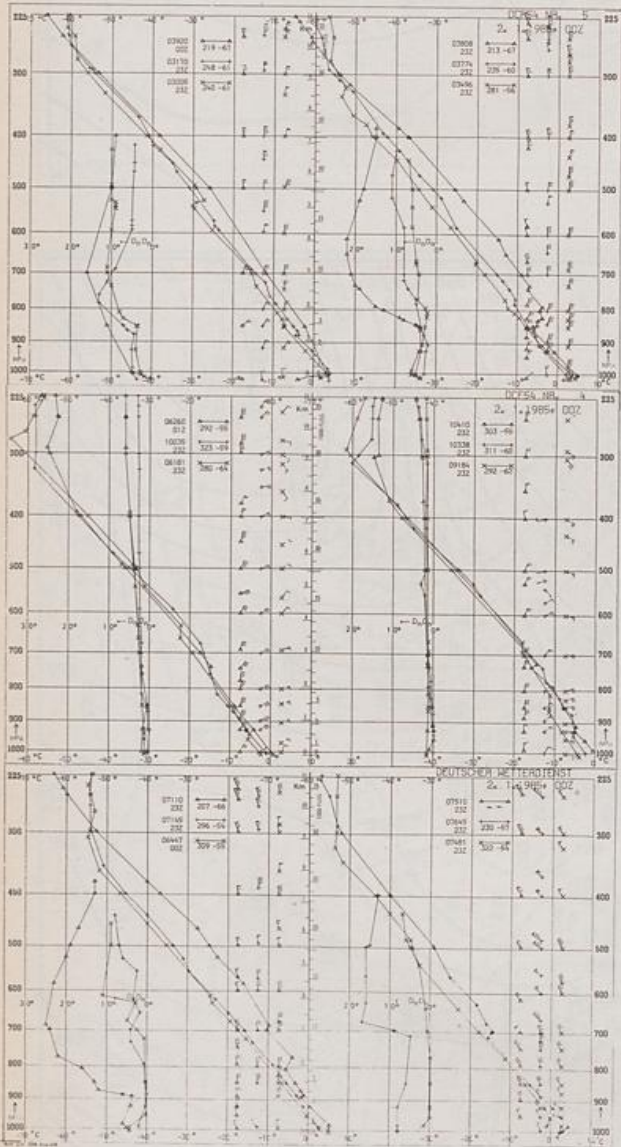

500/1000 hPa 00 UTC

300 hPa 00 UTC

Stereogr. proj. 1:60 000 000

24 hr surface pressure change 00 UTC

24 hr thickness change 00 UTC

Aerological Diagrams 00 GMT

- 01241 Orland
- 01384 Oslo
- 01415 Stavanger
- 02465 Stockholm
- 02527 Goteborg
- 03005 Lerwick
- 03170 Shanwell
- 03496 Hemsby
- 03774 Crawley
- 03808 Camborne
- 03920 Long Kesh
- 06181 Kobenhavn
- 06260 De Bilt
- 06447 Uccle
- 06610 Payeme
- 07110 Brest
- 07145 Trappes
- 07481 Lyon
- 07510 Bordeaux
- 07645 Nimes
- 09184 Greifswald
- 09393 Lindenberg
- 09548 Meiningen
- 10035 Schleswig
- 10338 Hannover
- 10410 Essen
- 10739 Stuttgart
- 10868 München-Oberschleißheim
- 11035 Wien
- 11520 Praha-Libus
- 12374 Legionowo
- 12843 Budapest
- 13275 Beograd
- 16044 Udine
- 16080 Milano
- 16242 Roma