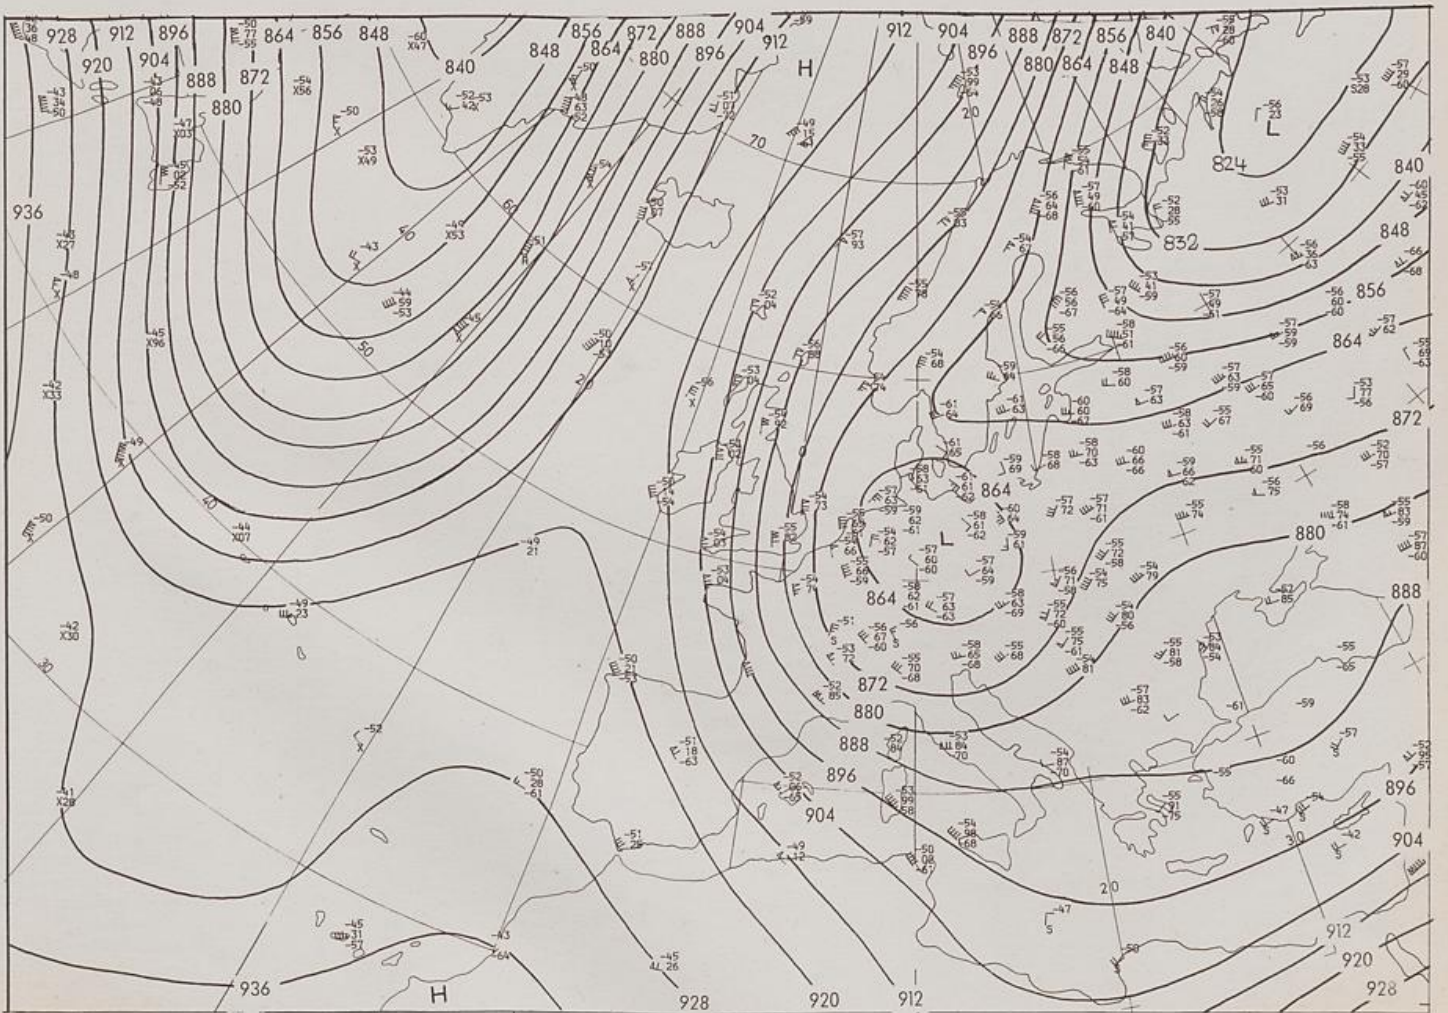

500 hPa 00 UTC

Stereogr. proj. 1:60 000 000 60°N

100 hPa 00 UTC

Stereogr. proj., 1:60 000 000 60°N

Stereogr. proj. 1:30 000 000 in 60°N

850 hPa 00 UTC

700 hPa 00 UTC

Stereogr. proj. 1:30 000 000 in 60°N

500/1000 hPa 00 UTC

300 hPa 00 UTC

Stereogr. proj. 1:60 000 000

24 hr surface pressure change 00 UTC

24 hr thickness change 00 UTC

Aerological Diagrams 00 GMT

- 01241 Orland
- 01384 Oslo
- 01415 Stavanger
- 02465 Stockholm
- 02527 Goteborg
- 03005 Lerwick
- 03170 Shanwell
- 03496 Hemsby
- 03774 Crawley
- 03808 Camborne
- 03920 Long Kesh
- 06181 Kobenhavn
- 06260 De Bilt
- 06447 Uccle
- 06610 Payeme
- 07110 Brest
- 07145 Trappes
- 07481 Lyon
- 07510 Bordeaux
- 07645 Nimes
- 09184 Greifswald
- 09393 Lindenberg
- 09548 Meiningen
- 10035 Schleswig
- 10338 Hannover
- 10410 Essen
- 10739 Stuttgart
- 10868 München-Oberschleißheim
- 11035 Wien
- 11520 Praha-Libus
- 12374 Legionowo
- 12843 Budapest
- 13275 Beograd
- 16044 Udine
- 16080 Milano
- 16242 Roma