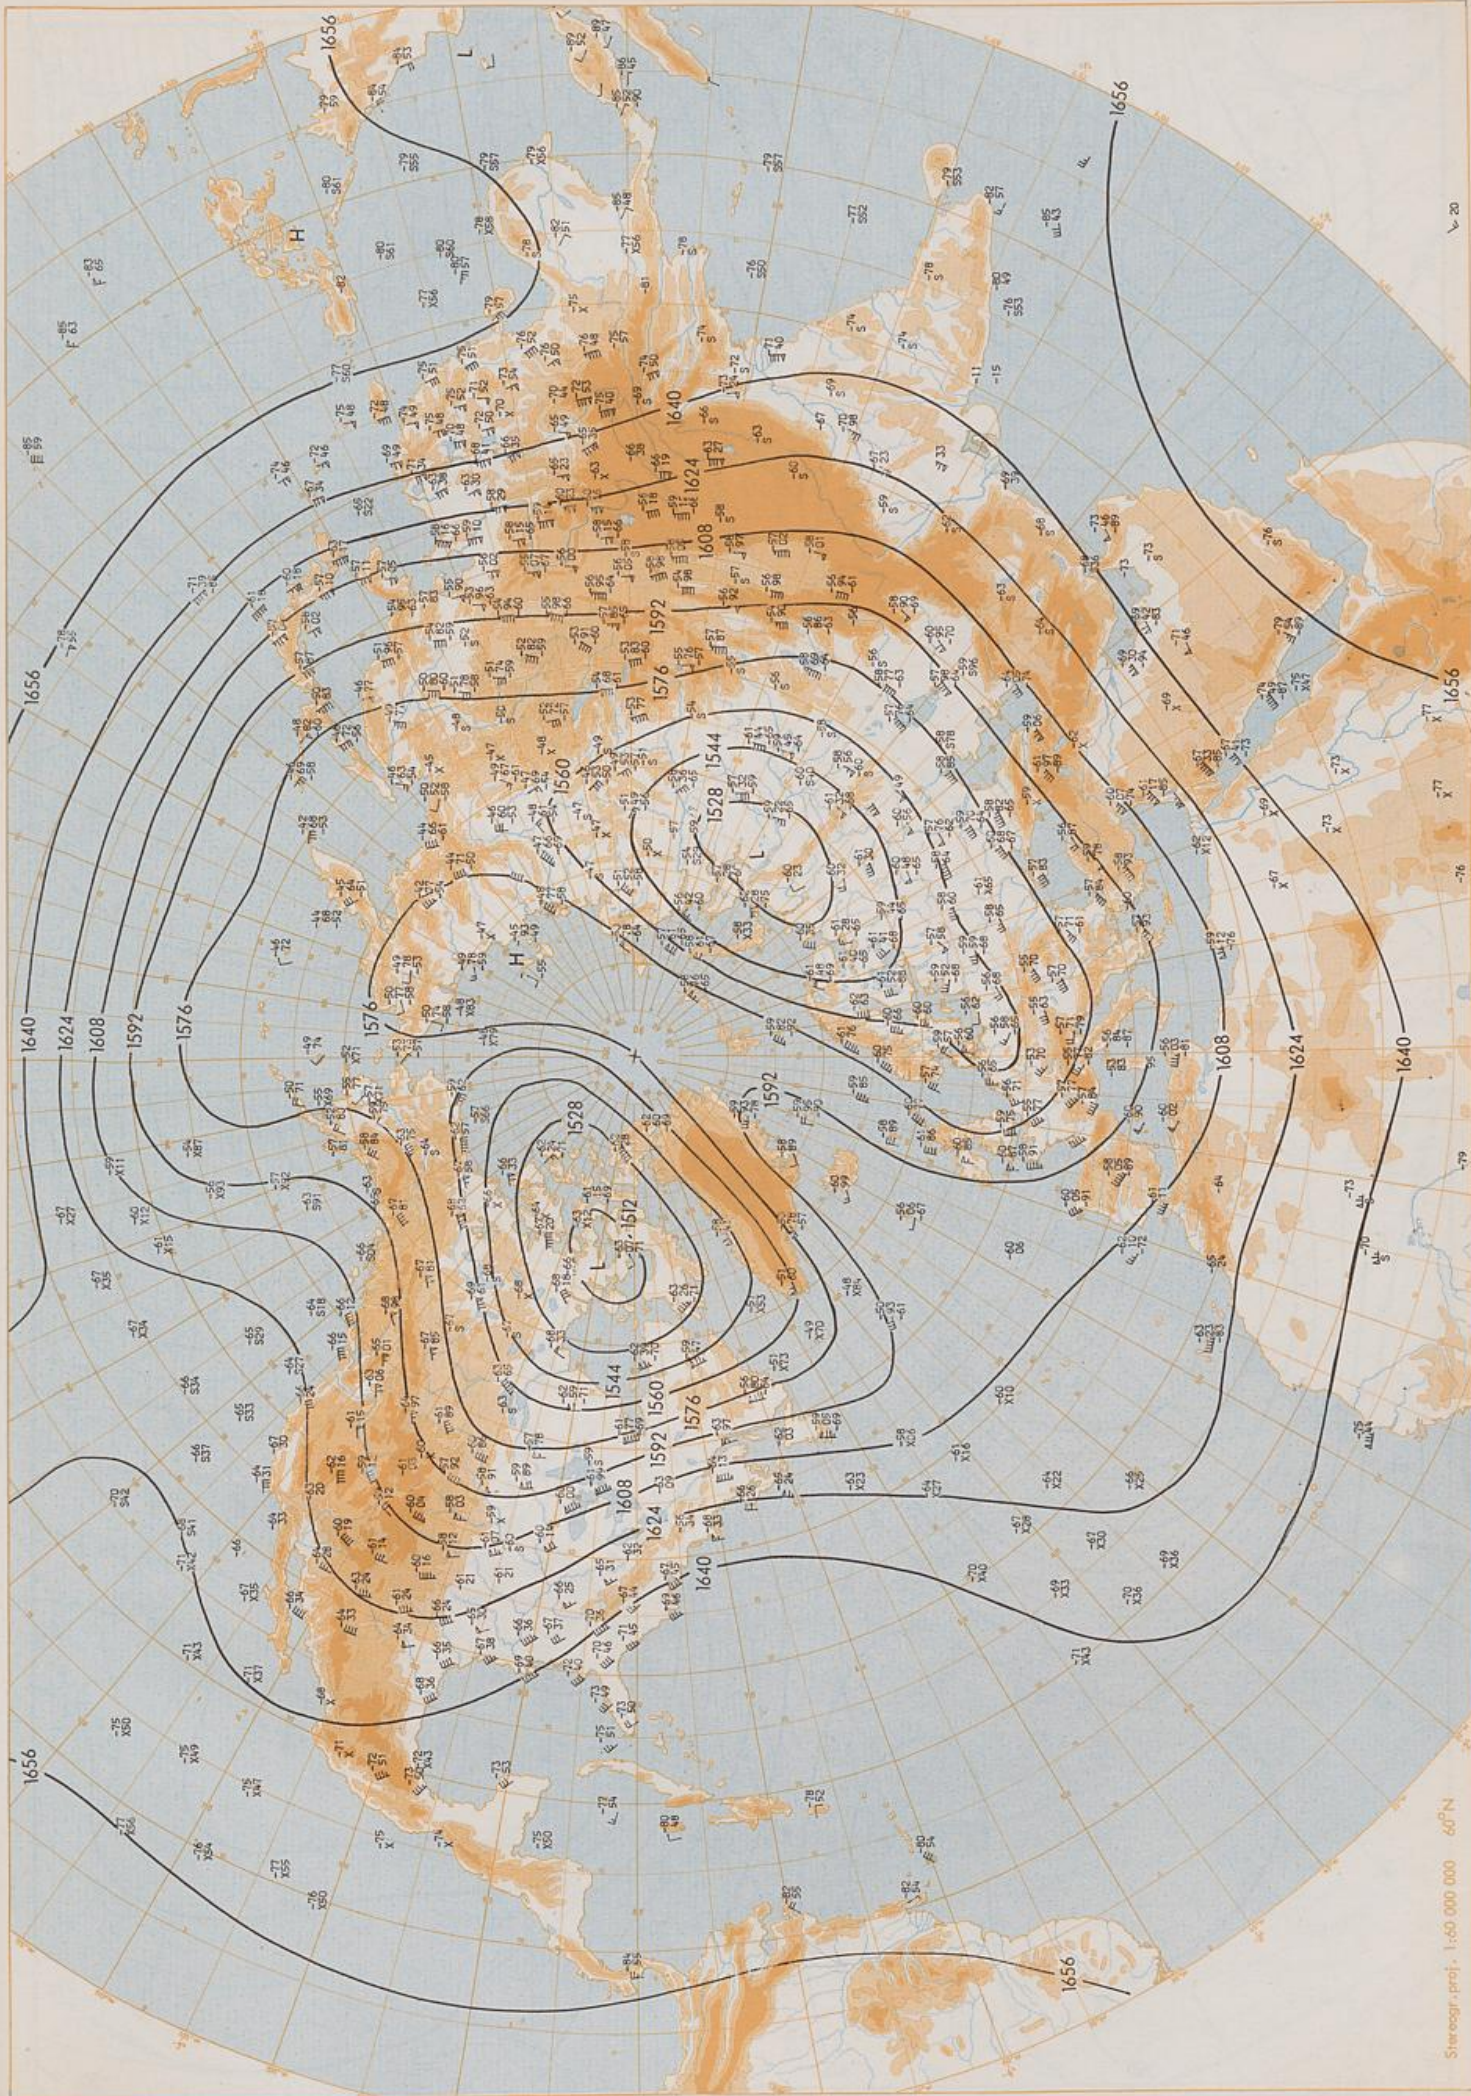

100 hPa 00 UTC

Stereogr. proj., 1:60 000 000 60°N