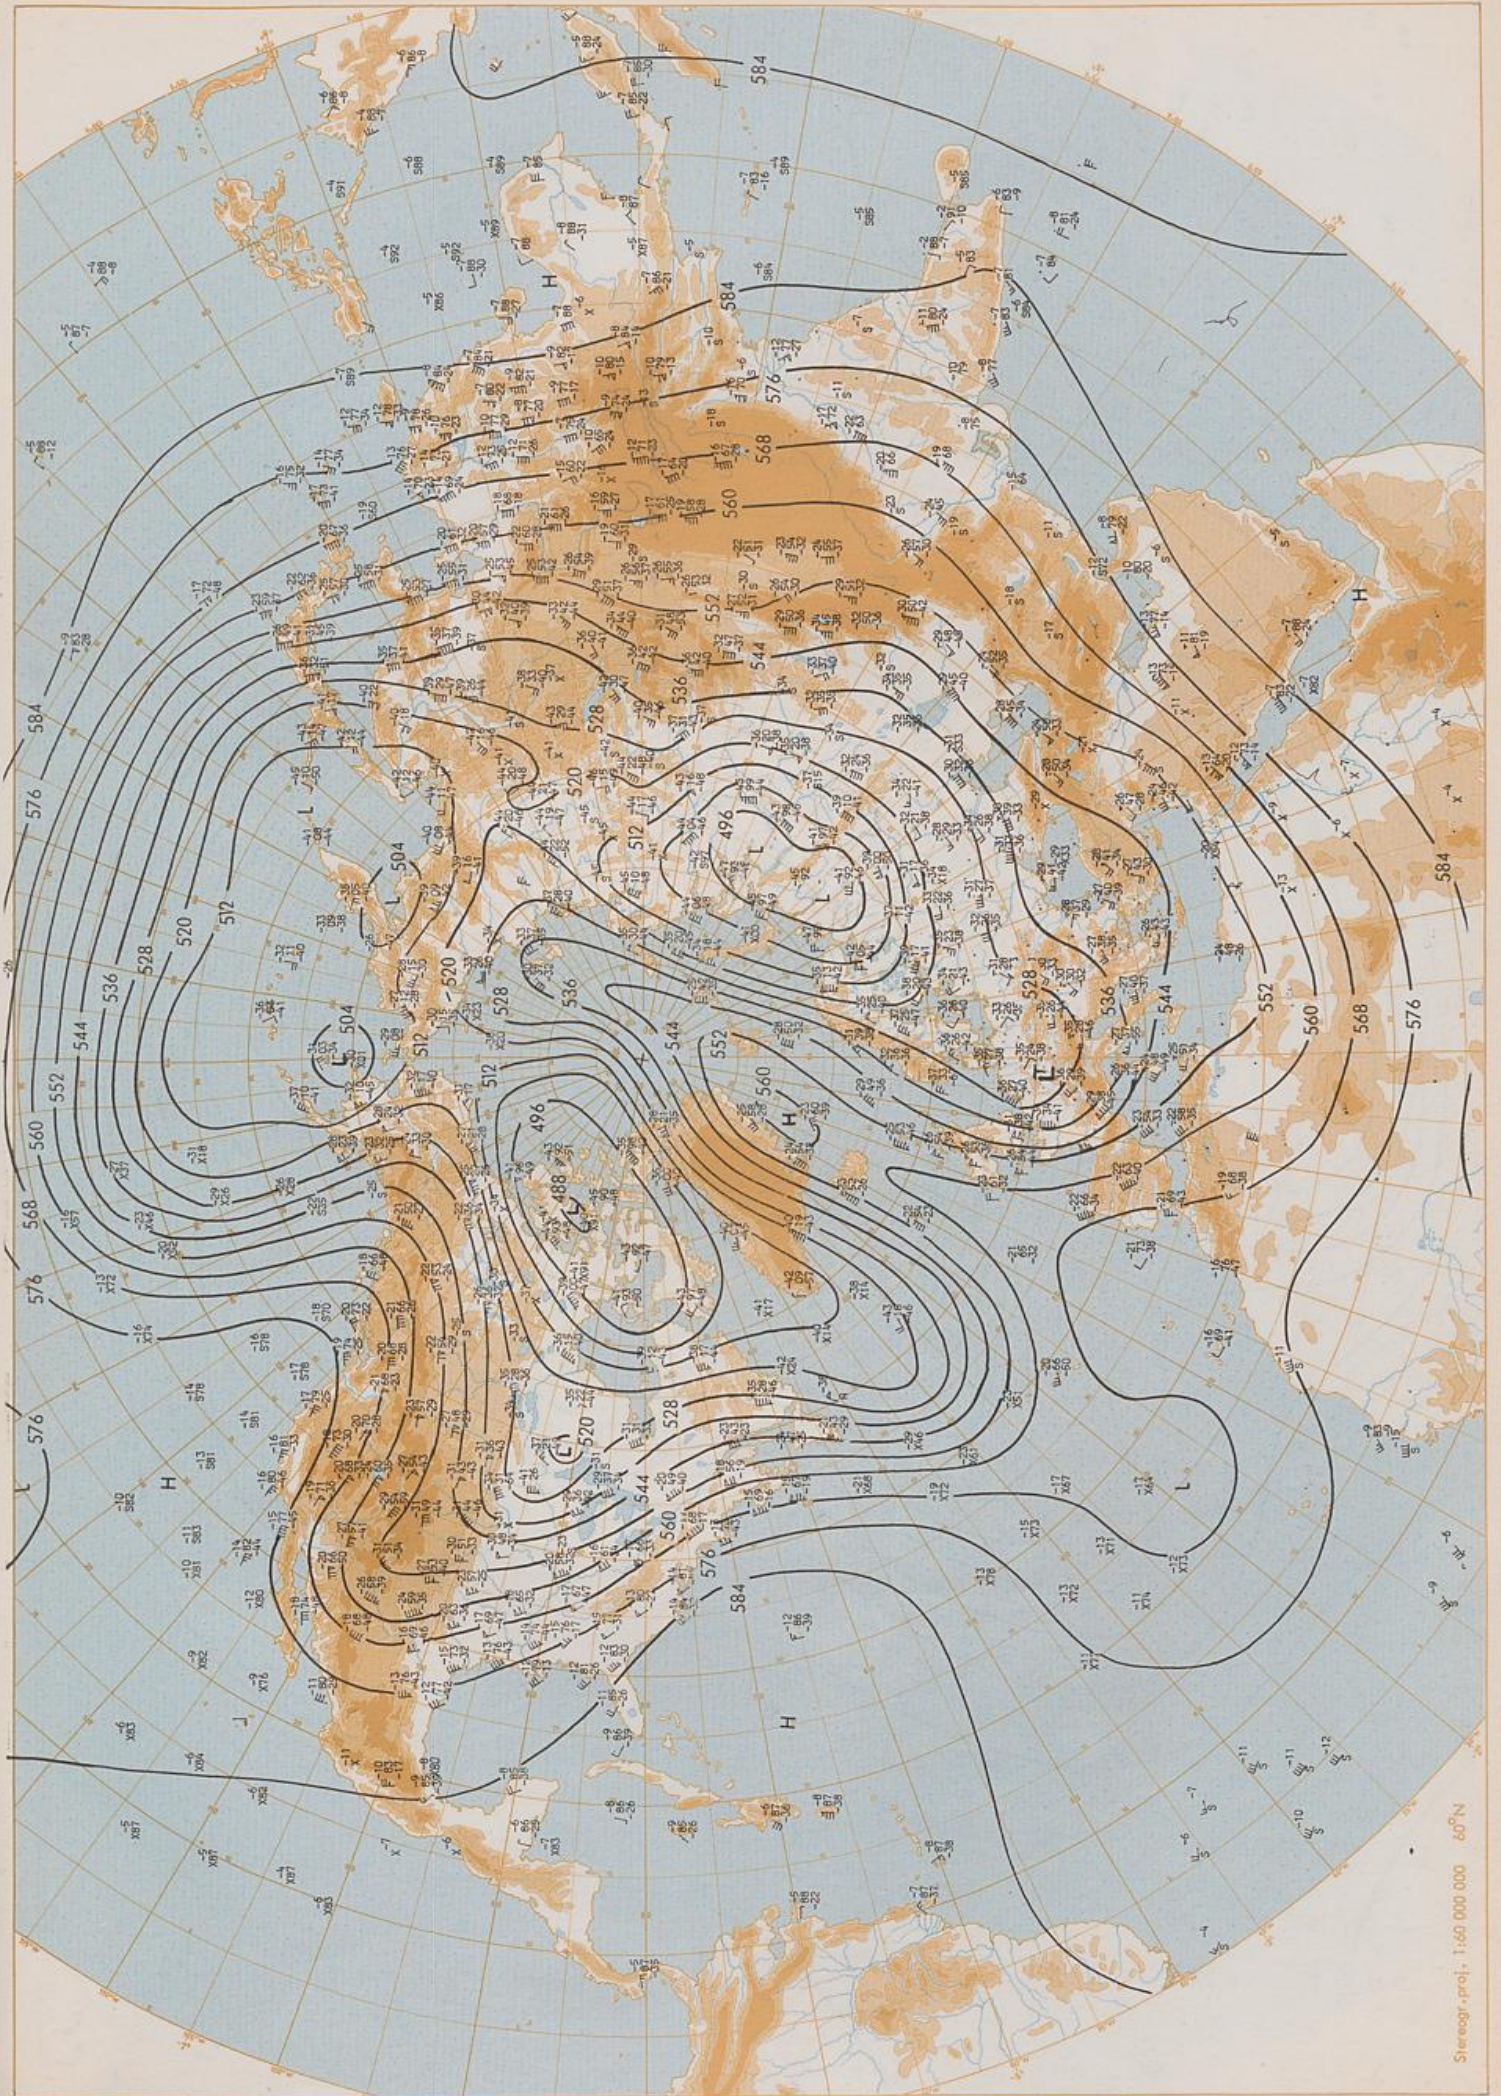

| Inhalt | Content | Contenu | Contenido |
|---|--|---|--|
| Bodenwetterkarte 12 UTC | Surface chart 12 UTC | Carte de surface à 12 UTC | Análisis en superficie a las 12 UTC |
| Bodenwetterkarte Nordhemisphäre 00 UTC | Surface chart northern hemisphere 00 UTC | Carte de surface sur l'hémisphère nord à 00 UTC | Análisis en superficie hemisferio norte a las 00 UTC |
| 500 hPa-Fläche Nordhemisphäre 00 UTC | 500 hPa surface northern hemisphere 00 UTC | Surface 500 hPa sur l'hémisphère nord à 00 UTC | Topografía de la superficie de 500 hPa hemisferio norte a las 00 UTC |
| 200 hPa-Fläche Nordhemisphäre 00 UTC | 200 hPa surface northern hemisphere 00 UTC | Surface 200 hPa sur l'hémisphère nord à 00 UTC | Topografía de la superficie de 200 hPa hemisferio norte a las 00 UTC |
| 100 hPa-Fläche Nordhemisphäre 00 UTC | 100 hPa surface northern hemisphere 00 UTC | Surface 100 hPa sur l'hémisphère nord à 00 UTC | Topografía de la superficie de 100 hPa hemisferio norte a las 00 UTC |
| 850 hPa 00 UTC, 700 hPa 00 UTC | 850 hPa 00 UTC, 700 hPa 00 UTC | 850 hPa 00 UTC, 700 hPa 00 UTC | 850 hPa 00 UTC, 700 hPa 00 UTC |
| Relative Topographie 500/1000 hPa 00 UTC | Thickness chart 500/1000 hPa 00 UTC | Carte d'épaisseur 500/1000 hPa 00 UTC | Topografía de la superficie de 500/1000 hPa 00 UTC |
| 300 hPa 00 UTC | 300 hPa 00 UTC | 300 hPa 00 UTC | 300 hPa 00 UTC |
| 24stdg. Bodendruckänderung 00 UTC | 24 hr surface pressure change 00 UTC | Variations de pression en 24 h (niveau mer) en hPa à 00 UTC | Relativa 500/1000 hPa 00 UTC |
| 24stdg. Änderung relative Topographie 500/1000 hPa 00 UTC | 24 hr thickness change 500/1000 hPa 00 UTC | Variations d'épaisseur 500/1000 hPa en 24 h 00 UTC | 300 hPa 00 UTC |
| Aerologische Diagramme 00 UTC | Aerological diagram 00 UTC | Diagrammes aérologiques 00 UTC | Variación de la presión del suelo 24 h en hPa a las 00 UTC |
| | | | Variación de espesor 500/1000 hPa en 24 h 00 UTC |
| | | | Diagramas aerológicos 00 UTC |