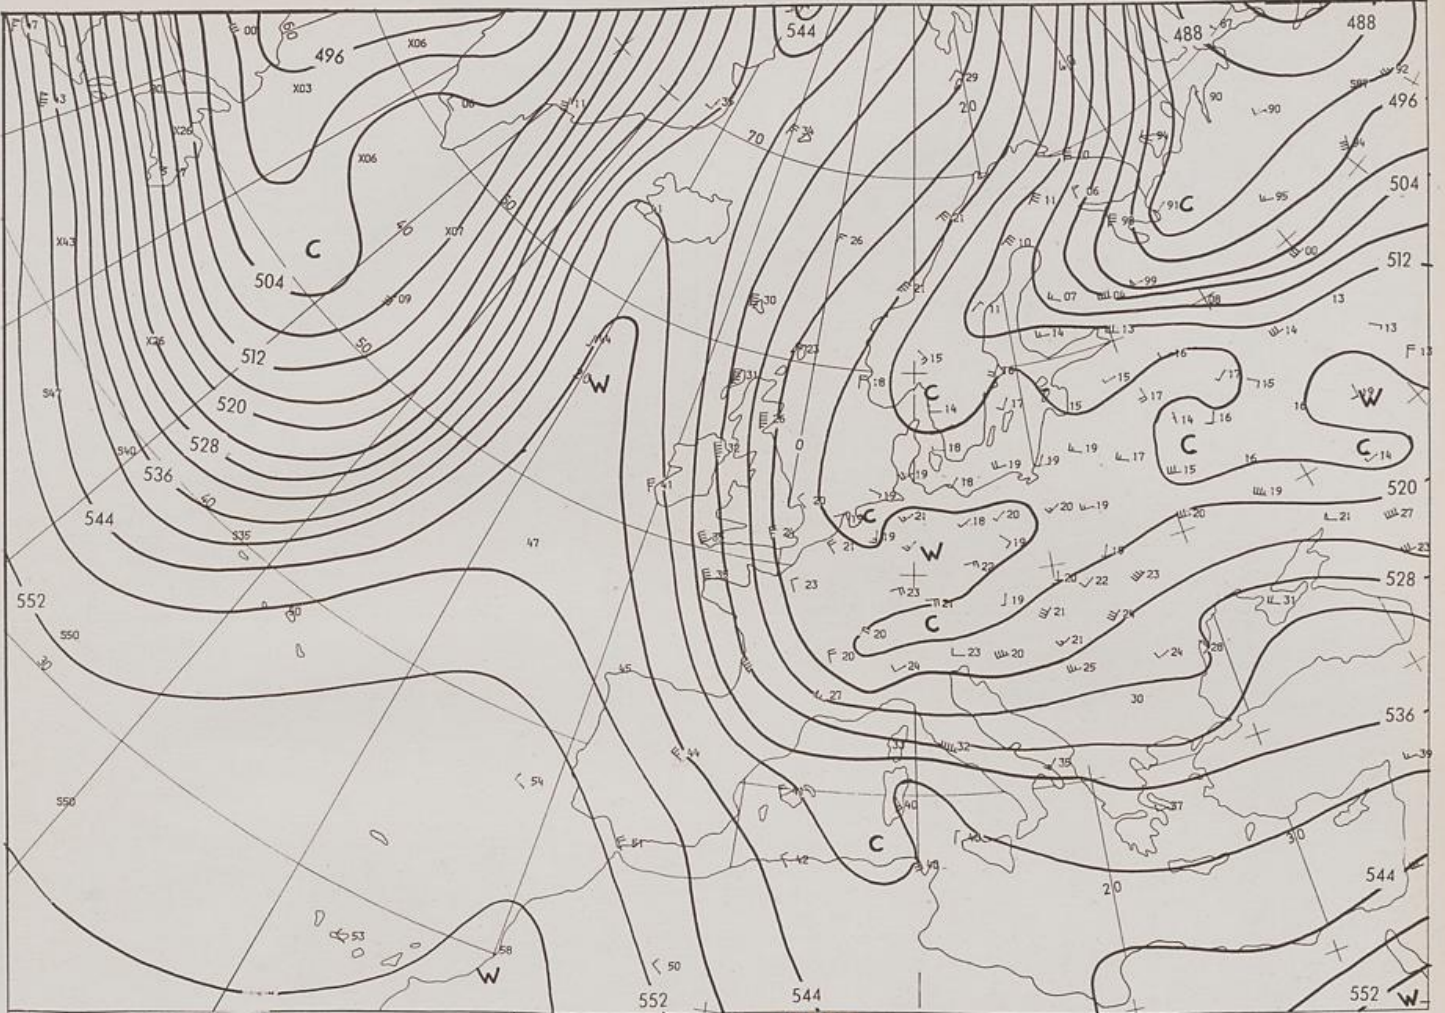

500 hPa 00 UTC

Stereogr. proj. 1:60 000 000 60°N

100 hPa 00 UTC

Stereogr. proj., 1:60 000 000 60°N

Stereogr. proj. 1:30 000 000 in 60°N

850 hPa 00 UTC

700 hPa 00 UTC

Stereogr. proj. 1:30 000 000 in 60°N

500/1000 hPa 00 UTC

300 hPa 00 UTC

Stereogr. proj. 1:60 000 000

24 hr surface pressure change 00 UTC

24 hr thickness change 00 UTC

Aerological Diagrams 00 GMT

- 01241 Orland
- 01384 Oslo
- 01415 Stavanger
- 02465 Stockholm
- 02527 Goteborg
- 03005 Lerwick
- 03170 Shanwell
- 03496 Hemsby
- 03774 Crawley
- 03808 Camborne
- 03920 Long Kesh
- 06181 Kobenhavn
- 06260 De Bilt
- 06447 Uccle
- 06610 Payeme
- 07110 Brest
- 07145 Trappes
- 07481 Lyon
- 07510 Bordeaux
- 07645 Nimes
- 09184 Greifswald
- 09393 Lindenberg
- 09548 Meiningen
- 10035 Schleswig
- 10338 Hannover
- 10410 Essen
- 10739 Stuttgart
- 10868 München-Oberschleißheim
- 11035 Wien
- 11520 Praha-Libus
- 12374 Legionowo
- 12843 Budapest
- 13275 Beograd
- 16044 Udine
- 16080 Milano
- 16242 Roma