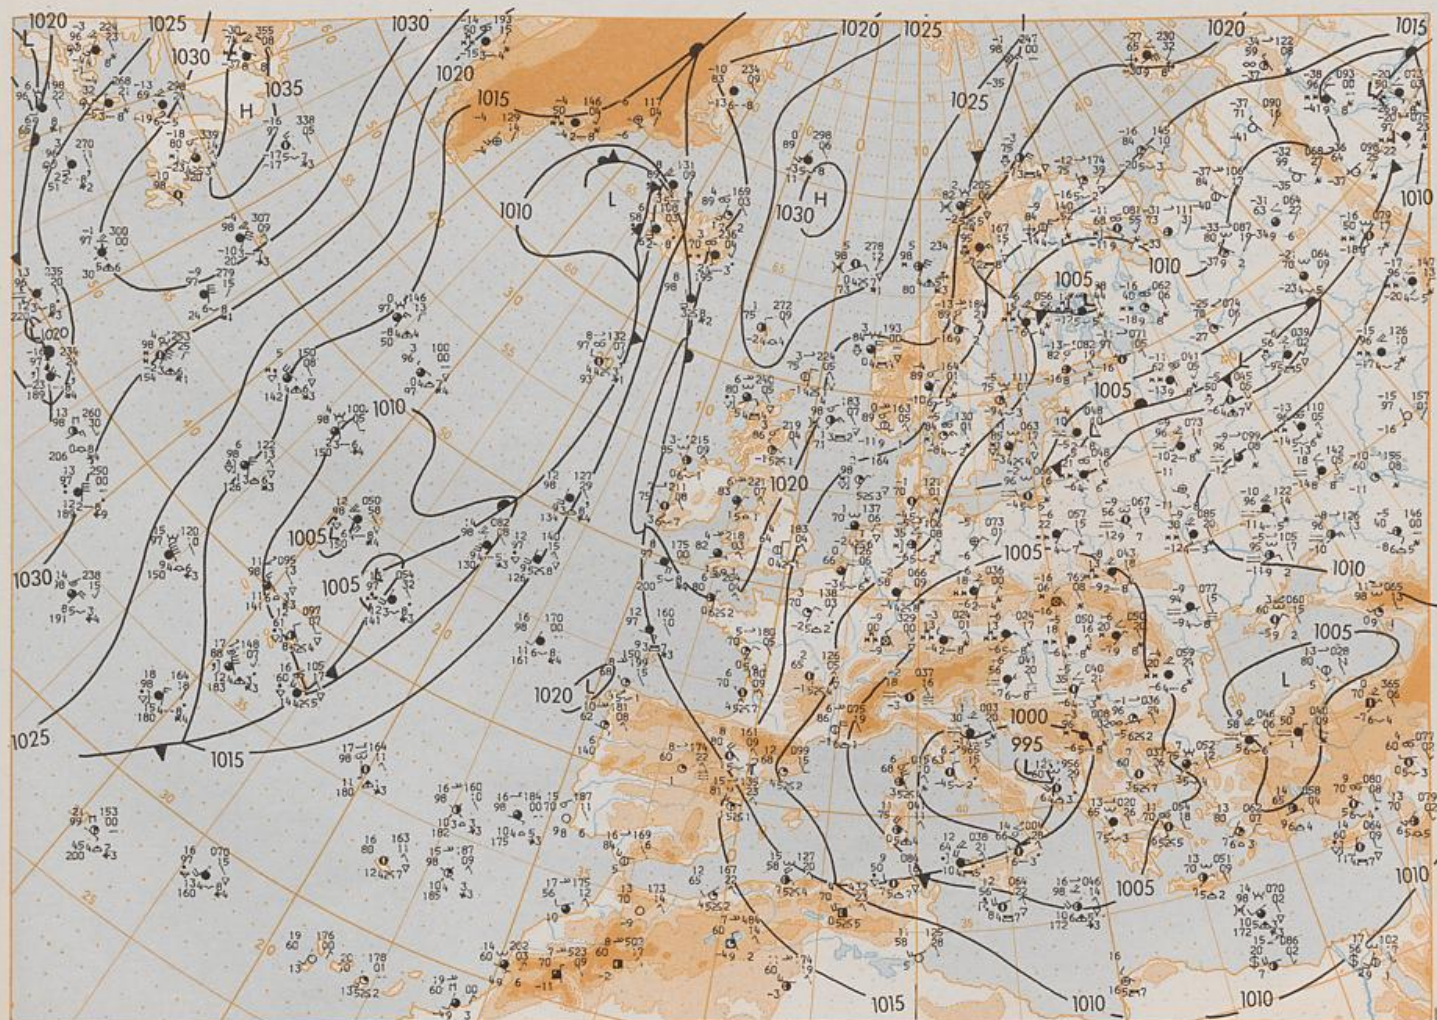

| Inhalt | Content | Contenu | Contenido |
|---|--|---|--|
| Bodenwetterkarte 12 UTC | Surface chart 12 UTC | Carte de surface à 12 UTC | Análisis en superficie a las 12 UTC |
| Bodenwetterkarte Nordhemisphäre 00 UTC | Surface chart northern hemisphere 00 UTC | Carte de surface sur l'hémisphère nord à 00 UTC | Análisis en superficie hemisferio norte a las 00 UTC |
| 500 hPa-Fläche Nordhemisphäre 00 UTC | 500 hPa surface northern hemisphere 00 UTC | Surface 500 hPa sur l'hémisphère nord à 00 UTC | Topografía de la superficie de 500 hPa hemisferio norte a las 00 UTC |
| 200 hPa-Fläche Nordhemisphäre 00 UTC | 200 hPa surface northern hemisphere 00 UTC | Surface 200 hPa sur l'hémisphère nord à 00 UTC | Topografía de la superficie de 200 hPa hemisferio norte a las 00 UTC |
| 100 hPa-Fläche Nordhemisphäre 00 UTC | 100 hPa surface northern hemisphere 00 UTC | Surface 100 hPa sur l'hémisphère nord à 00 UTC | Topografía de la superficie de 100 hPa hemisferio norte a las 00 UTC |
| 850 hPa 00 UTC, 700 hPa 00 UTC | 850 hPa 00 UTC, 700 hPa 00 UTC | 850 hPa 00 UTC, 700 hPa 00 UTC | 850 hPa 00 UTC, 700 hPa 00 UTC |
| Relative Topographie 500/1000 hPa 00 UTC | Thickness chart 500/1000 hPa 00 UTC | Carte d'épaisseur 500/1000 hPa 00 UTC | Topografía de la superficie de 500/1000 hPa 00 UTC |
| 300 hPa 00 UTC | 300 hPa 00 UTC | 300 hPa 00 UTC | 300 hPa 00 UTC |
| 24stdg. Bodendruckänderung 00 UTC | 24 hr surface pressure change 00 UTC | Variations de pression en 24 h (niveau mer) en hPa à 00 UTC | Relativa 500/1000 hPa 00 UTC |
| 24stdg. Änderung relative Topographie 500/1000 hPa 00 UTC | 24 hr thickness change 500/1000 hPa 00 UTC | Variations d'épaisseur 500/1000 hPa en 24 h 00 UTC | 300 hPa 00 UTC |
| Aerologische Diagramme 00 UTC | Aerological diagram 00 UTC | Diagrammes aérologiques 00 UTC | Variación de la presión del suelo 24 h en hPa a las 00 UTC |
| | | | Variación de espesor 500/1000 hPa en 24 h 00 UTC |
| | | | Diagramas aerológicos 00 UTC |