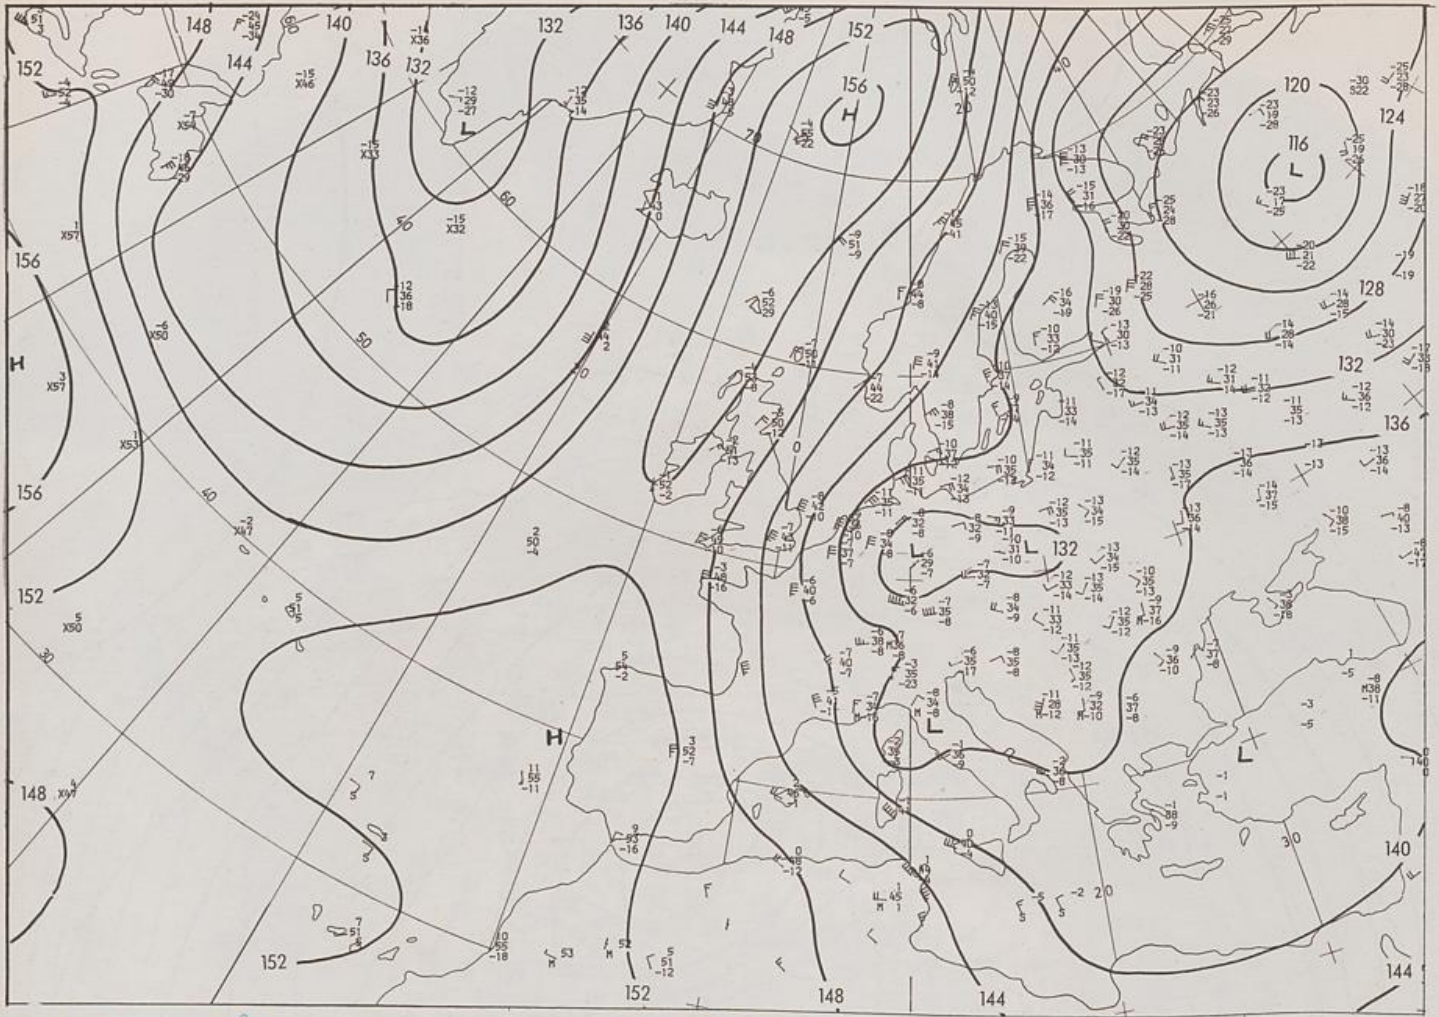

500 hPa 00 UTC

Stereogr. proj. 1:60 000 000 60°N

100 hPa 00 UTC

Stereogr. proj., 1:60 000 000 60°N

Stereogr. proj. 1:30 000 000 in 60°N

850 hPa 00 UTC

700 hPa 00 UTC

Stereogr. proj. 1:30 000 000 in 60°N

500/1000 hPa 00 UTC

300 hPa 00 UTC

Stereogr. proj. 1:60 000 000

24 hr surface pressure change 00 UTC

24 hr thickness change 00 UTC

Aerological Diagrams 00 GMT

- 01241 Orland
- 01384 Oslo
- 01415 Stavanger
- 02465 Stockholm
- 02527 Goteborg
- 03005 Lerwick
- 03170 Shanwell
- 03496 Hemsby
- 03774 Crawley
- 03808 Camborne
- 03920 Long Kesh
- 06181 Kobenhavn
- 06260 De Bilt
- 06447 Uccle
- 06610 Payeme
- 07110 Brest
- 07145 Trappes
- 07481 Lyon
- 07510 Bordeaux
- 07645 Nimes
- 09184 Greifswald
- 09393 Lindenberg
- 09548 Meiningen
- 10035 Schleswig
- 10338 Hannover
- 10410 Essen
- 10739 Stuttgart
- 10868 München-Oberschleißheim
- 11035 Wien
- 11520 Praha-Libus
- 12374 Legionowo
- 12843 Budapest
- 13275 Beograd
- 16044 Udine
- 16080 Milano
- 16242 Roma