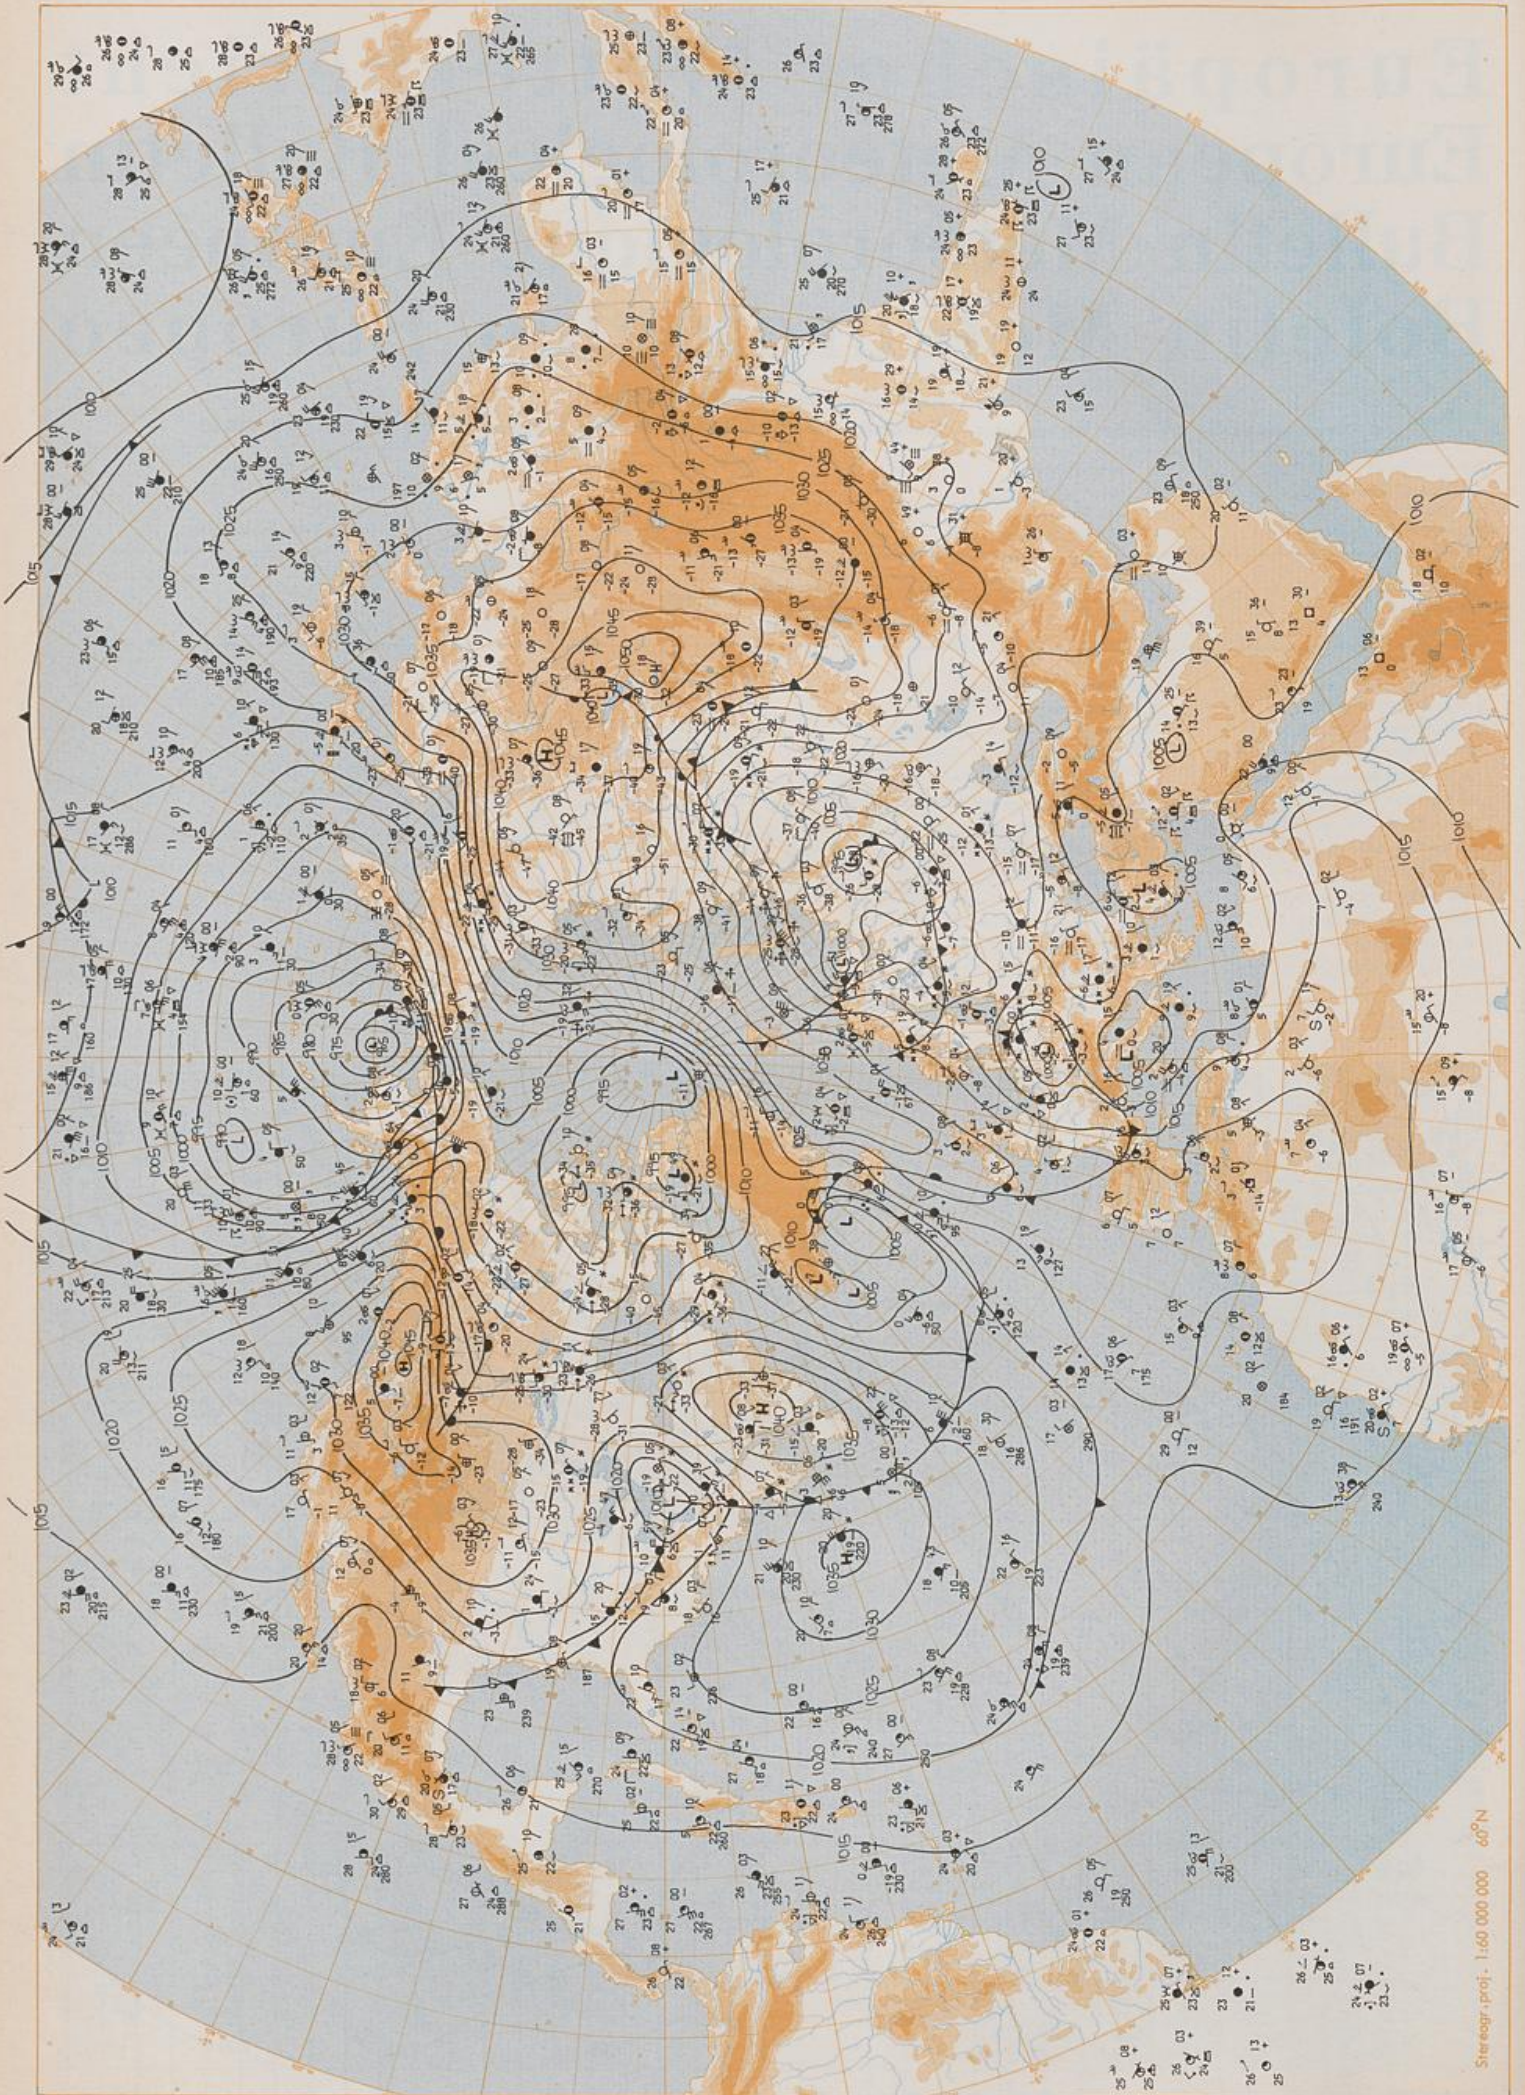

| Inhalt | Content | Contenu | Contenido |
|---|--|---|--|
| Bodenwetterkarte 12 UTC | Surface chart 12 UTC | Carte de surface à 12 UTC | Análisis en superficie a las 12 UTC |
| Bodenwetterkarte Nordhemisphäre 00 UTC | Surface chart northern hemisphere 00 UTC | Carte de surface sur l'hémisphère nord à 00 UTC | Análisis en superficie hemisferio norte a las 00 UTC |
| 500 hPa-Fläche Nordhemisphäre 00 UTC | 500 hPa surface northern hemisphere 00 UTC | Surface 500 hPa sur l'hémisphère nord à 00 UTC | Topografía de la superficie de 500 hPa hemisferio norte a las 00 UTC |
| 200 hPa-Fläche Nordhemisphäre 00 UTC | 200 hPa surface northern hemisphere 00 UTC | Surface 200 hPa sur l'hémisphère nord à 00 UTC | Topografía de la superficie de 200 hPa hemisferio norte a las 00 UTC |
| 100 hPa-Fläche Nordhemisphäre 00 UTC | 100 hPa surface northern hemisphere 00 UTC | Surface 100 hPa sur l'hémisphère nord à 00 UTC | Topografía de la superficie de 100 hPa hemisferio norte a las 00 UTC |
| 850 hPa 00 UTC, 700 hPa 00 UTC | 850 hPa 00 UTC, 700 hPa 00 UTC | 850 hPa 00 UTC, 700 hPa 00 UTC | 850 hPa 00 UTC, 700 hPa 00 UTC |
| Relative Topographie 500/1000 hPa 00 UTC | Thickness chart 500/1000 hPa 00 UTC | Carte d'épaisseur 500/1000 hPa 00 UTC | Topografía de la superficie de 500/1000 hPa 00 UTC |
| 300 hPa 00 UTC | 300 hPa 00 UTC | 300 hPa 00 UTC | 300 hPa 00 UTC |
| 24stdg. Bodendruckänderung 00 UTC | 24 hr surface pressure change 00 UTC | Variations de pression en 24 h (niveau mer) en hPa à 00 UTC | Relativa 500/1000 hPa 00 UTC |
| 24stdg. Änderung relative Topographie 500/1000 hPa 00 UTC | 24 hr thickness change 500/1000 hPa 00 UTC | Variations d'épaisseur 500/1000 hPa en 24 h 00 UTC | 300 hPa 00 UTC |
| Aerologische Diagramme 00 UTC | Aerological diagram 00 UTC | Diagrammes aérologiques 00 UTC | Variación de la presión del suelo 24 h en hPa a las 00 UTC |
| | | | Variación de espesor 500/1000 hPa en 24 h 00 UTC |
| | | | Diagramas aerológicos 00 UTC |