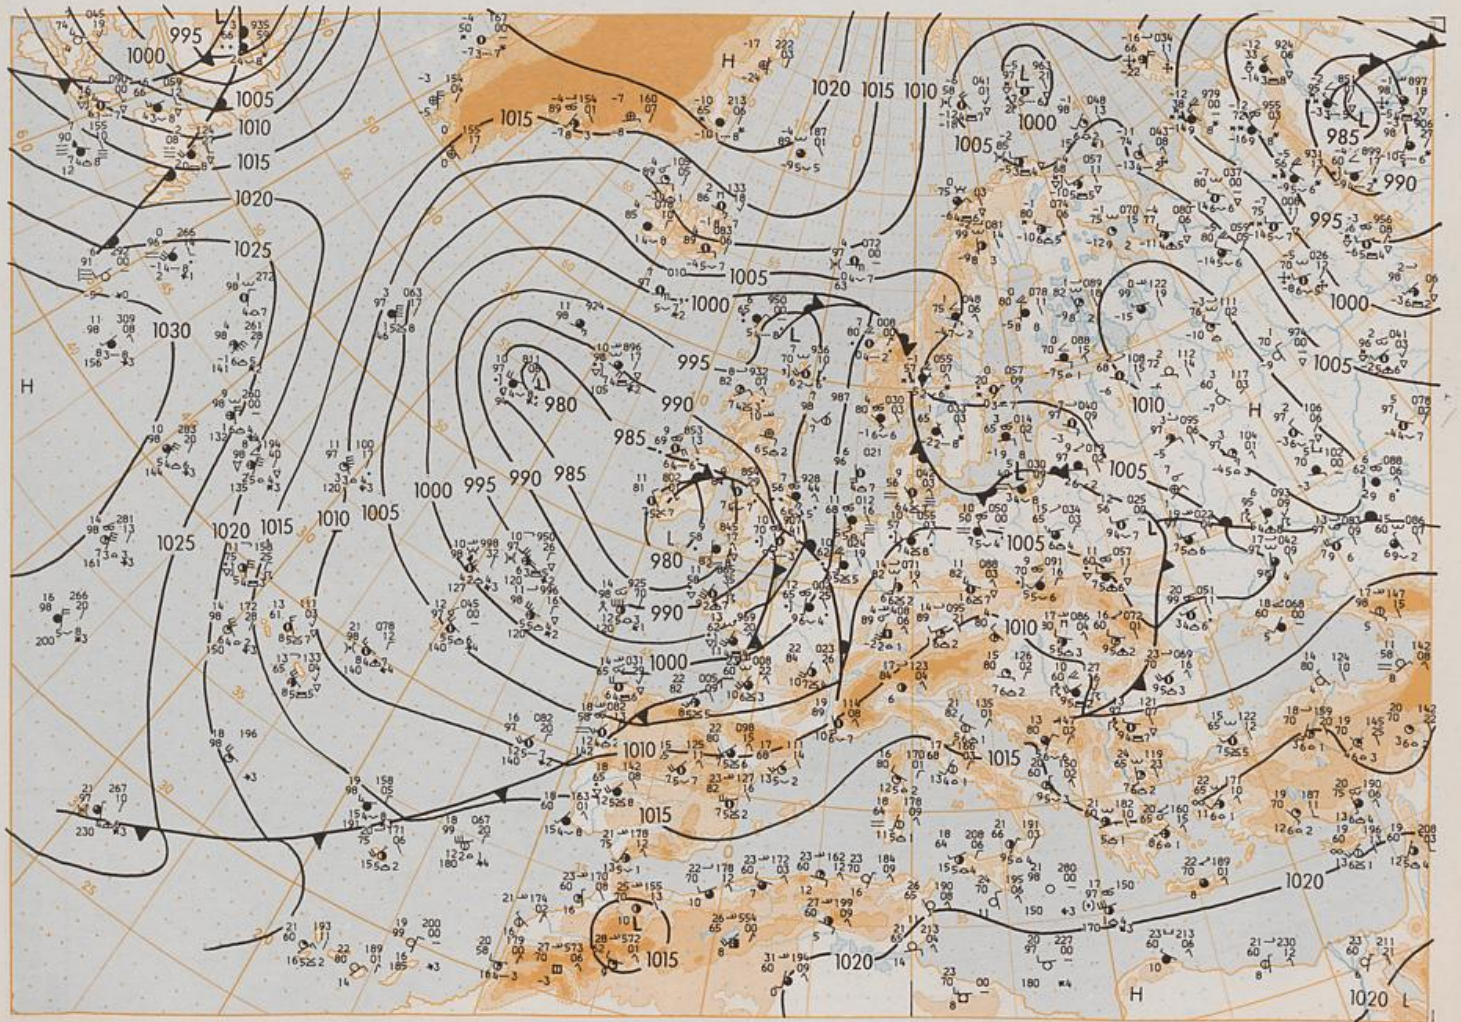

Stereogr. proj.: 1:30 000 000 - 60°N

Surface chart 12 UTC

Surface chart 00 UTC

97808
 185-04-07 00 UTC
 DEUTSCHER WETTERDIENST
 60°N

500 hPa 00 UTC

Stereogr. proj. 1:60 000 000 60°N

7.04.1985

100 hPa 00 UTC