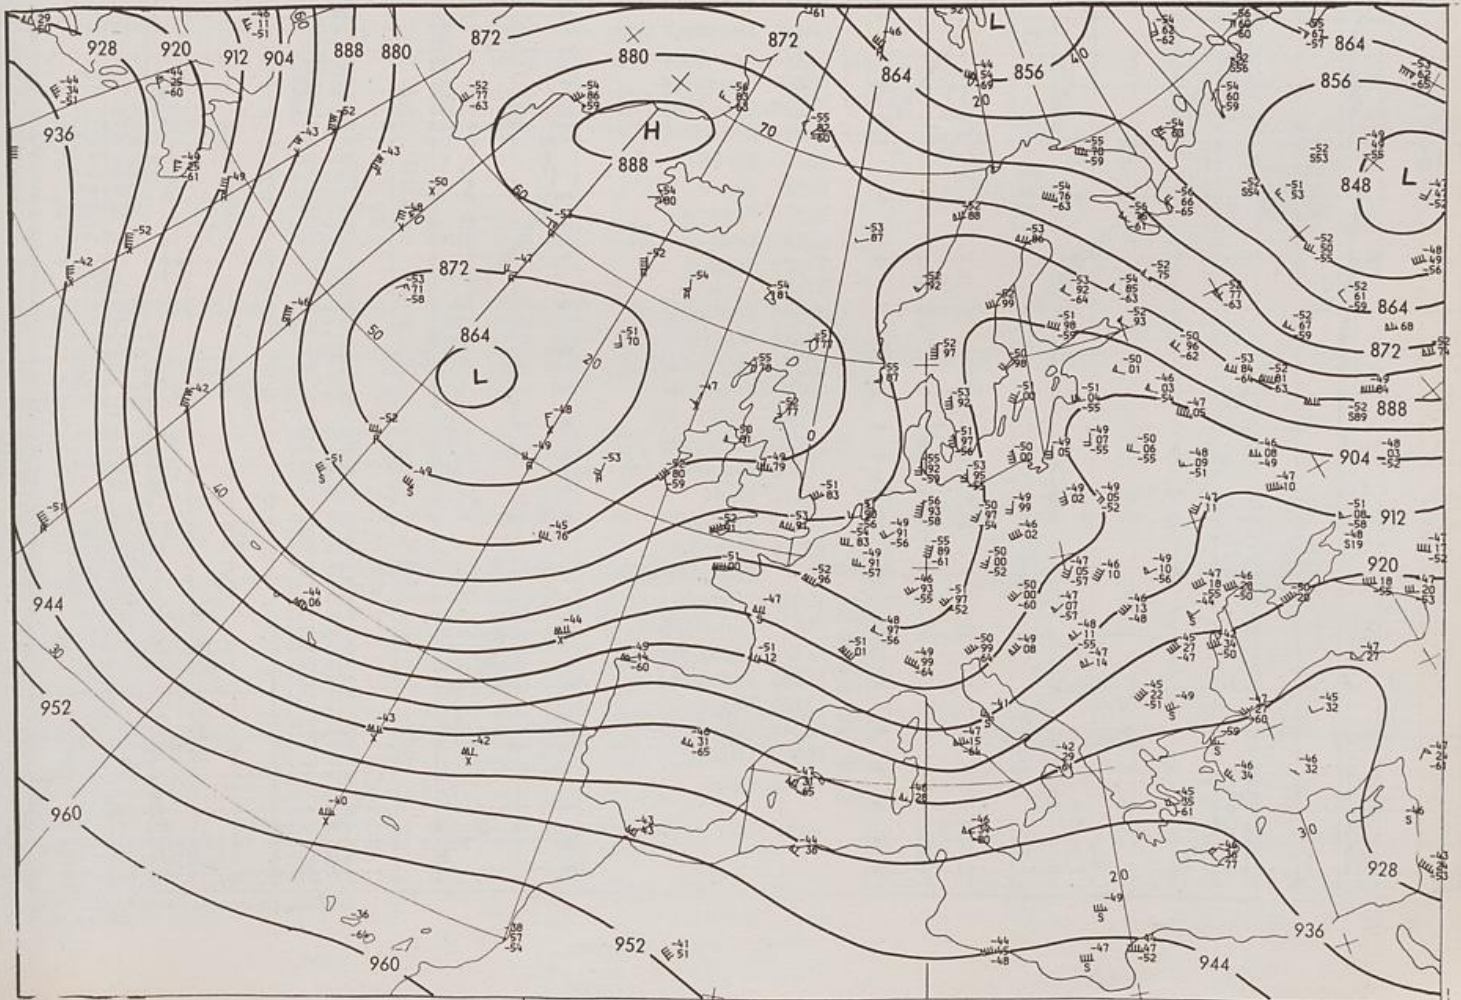

Stereogr. proj.: 1:30 000 000 - 60°N

Surface chart 12 UTC

Surface chart 00 UTC

97808
 185-04-07 00 UTC
 DEUTSCHER WETTERDIENST
 60°N

500 hPa 00 UTC

Stereogr. proj. 1:60 000 000 60°N

7.04.1985

100 hPa 00 UTC

Stereogr. proj. 1:60,000,000 60°N

Stereogr. proj. 1:30 000 000 in 60°N

850 hPa 00 UTC

700 hPa 00 UTC

Stereogr. proj. 1:30 000 000 in 60°N

500/1000 hPa 00 UTC

300 hPa 00 UTC

Stereogr. proj. 1:60 000 000

24 hr surface pressure change 00 UTC

24 hr thickness change 00 UTC

Aerological Diagrams 00 GMT

- 01241 Orland
- 01384 Oslo
- 01415 Stavanger
- 02465 Stockholm
- 02527 Goteborg
- 03005 Lerwick
- 03170 Shanwell
- 03496 Hemsby
- 03774 Crawley
- 03808 Camborne
- 03920 Long Kesh
- 06181 Kobenhavn
- 06260 De Bilt
- 06447 Uccle
- 06610 Payerne
- 07110 Brest
- 07145 Trappes
- 07481 Lyon
- 07510 Bordeaux
- 07645 Nimes
- 09184 Greifswald
- 09393 Lindenberg
- 09548 Meiningen
- 10035 Schleswig
- 10338 Hannover
- 10410 Essen
- 10739 Stuttgart
- 10868 München-Oberschleißheim
- 11035 Wien
- 11520 Praha-Libus
- 12374 Legionowo
- 12843 Budapest
- 13275 Beograd
- 16044 Udine
- 16080 Milano
- 16242 Roma