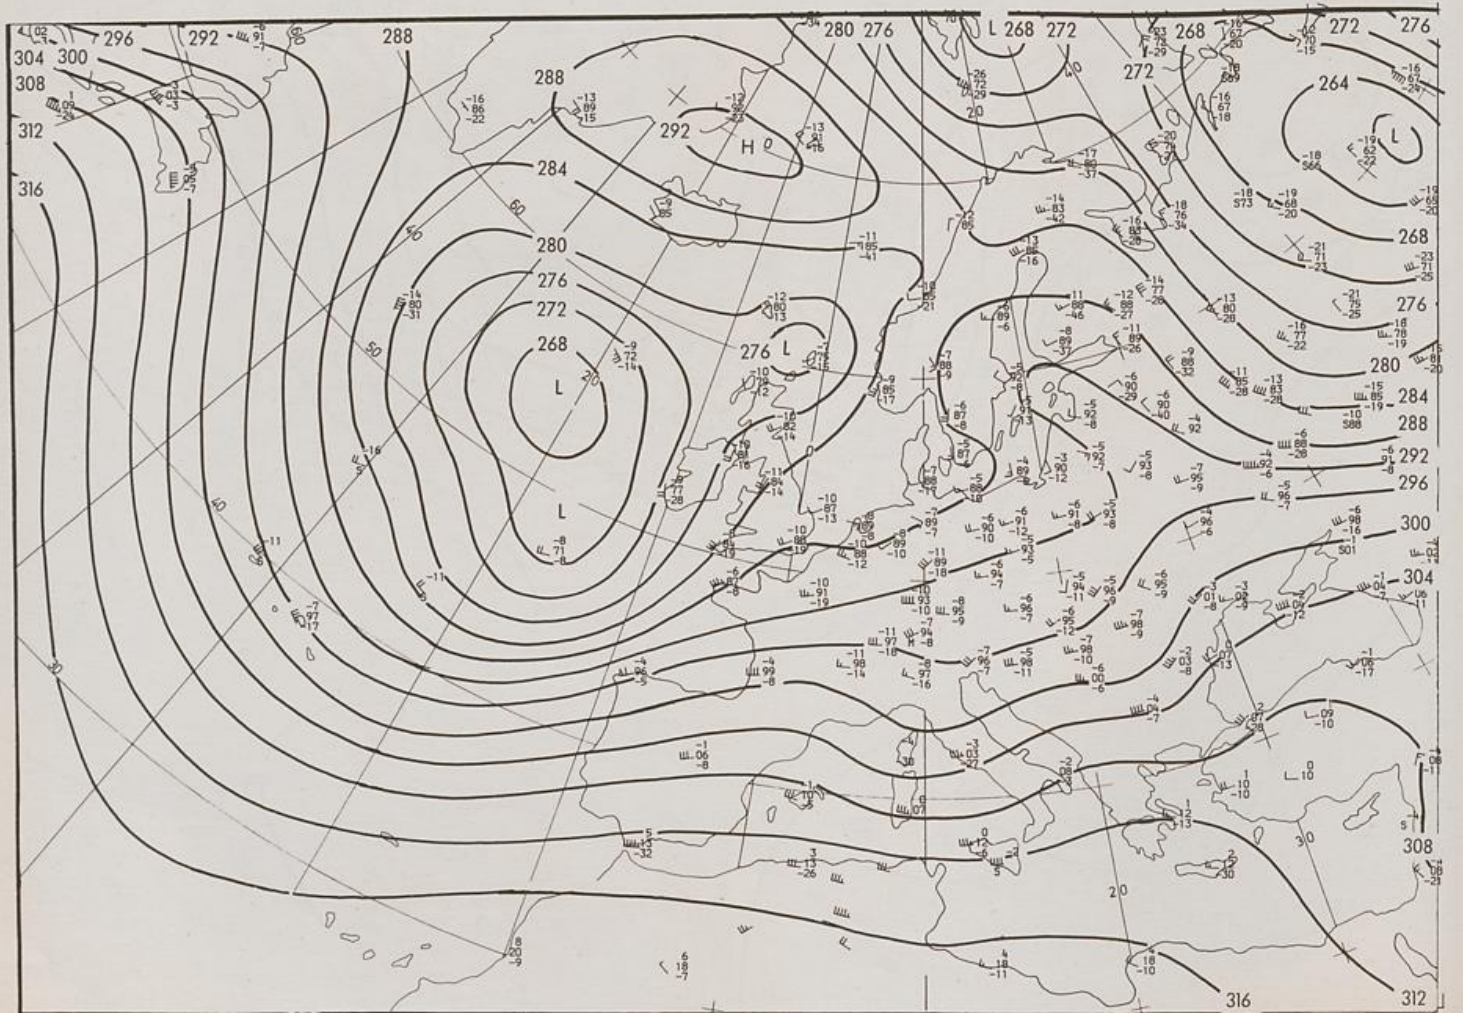

Stereogr. proj.: 1:30 000 000 - 60°N

Surface chart 12 UTC

Surface chart 00 UTC

97808
 185-04-07 00 UTC
 DEUTSCHER WETTERDIENST
 60°N

500 hPa 00 UTC

Stereogr. proj. 1:60 000 000 60°N

7.04.1985

100 hPa 00 UTC

Stereogr. proj. 1:60,000,000 60°N

Stereogr. proj. 1:30 000 000 in 60°N

850 hPa 00 UTC

700 hPa 00 UTC

Stereogr. proj. 1:30 000 000 in 60°N

500/1000 hPa 00 UTC

300 hPa 00 UTC

Stereogr. proj. 1:60 000 000

24 hr surface pressure change 00 UTC

24 hr thickness change 00 UTC

Aerological Diagrams 00 GMT

- 01241 Orland
- 01384 Oslo
- 01415 Stavanger
- 02465 Stockholm
- 02527 Goteborg
- 03005 Lerwick
- 03170 Shanwell
- 03496 Hemsby
- 03774 Crawley
- 03808 Camborne
- 03920 Long Kesh
- 06181 Kobenhavn
- 06260 De Bilt
- 06447 Uccle
- 06610 Payerne
- 07110 Brest
- 07145 Trappes
- 07481 Lyon
- 07510 Bordeaux
- 07645 Nimes
- 09184 Greifswald
- 09393 Lindenberg
- 09548 Meiningen
- 10035 Schleswig
- 10338 Hannover
- 10410 Essen
- 10739 Stuttgart
- 10868 München-Oberschleißheim
- 11035 Wien
- 11520 Praha-Libus
- 12374 Legionowo
- 12843 Budapest
- 13275 Beograd
- 16044 Udine
- 16080 Milano
- 16242 Roma