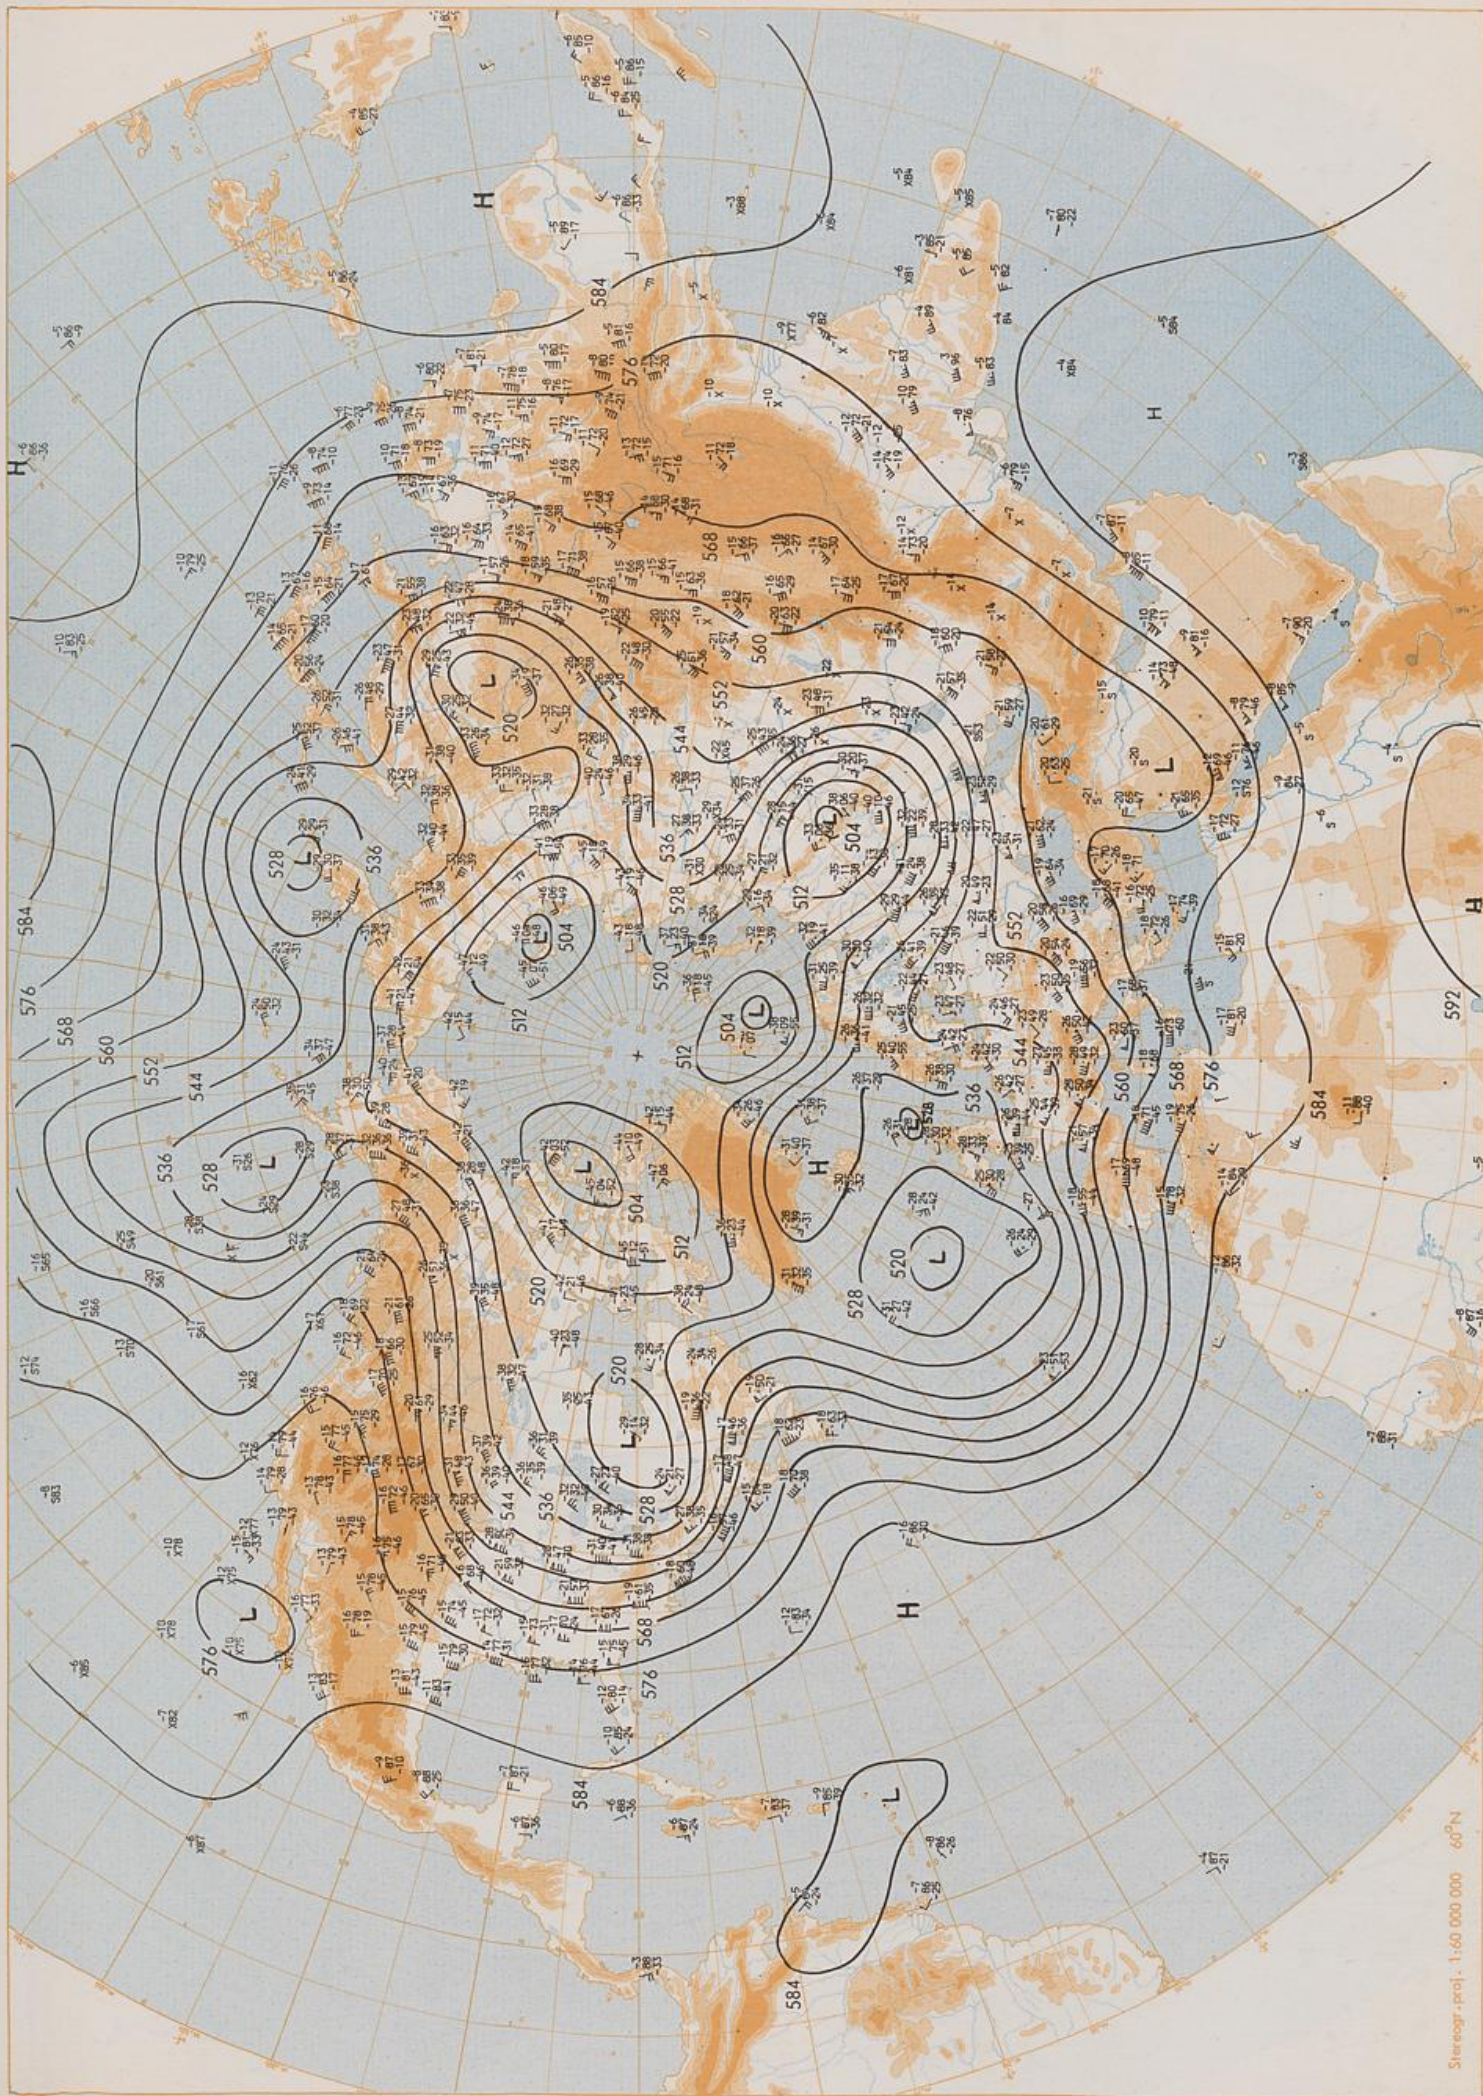

Stereogr. proj.: 1:30 000 000 - 60°N

Surface chart 12 UTC

Surface chart 00 UTC

97808
 185-04-07 00 UTC
 DEUTSCHER WETTERDIENST
 60°N

500 hPa 00 UTC

Stereogr. proj. 1:60 000 000 60°N

7.04.1985

100 hPa 00 UTC