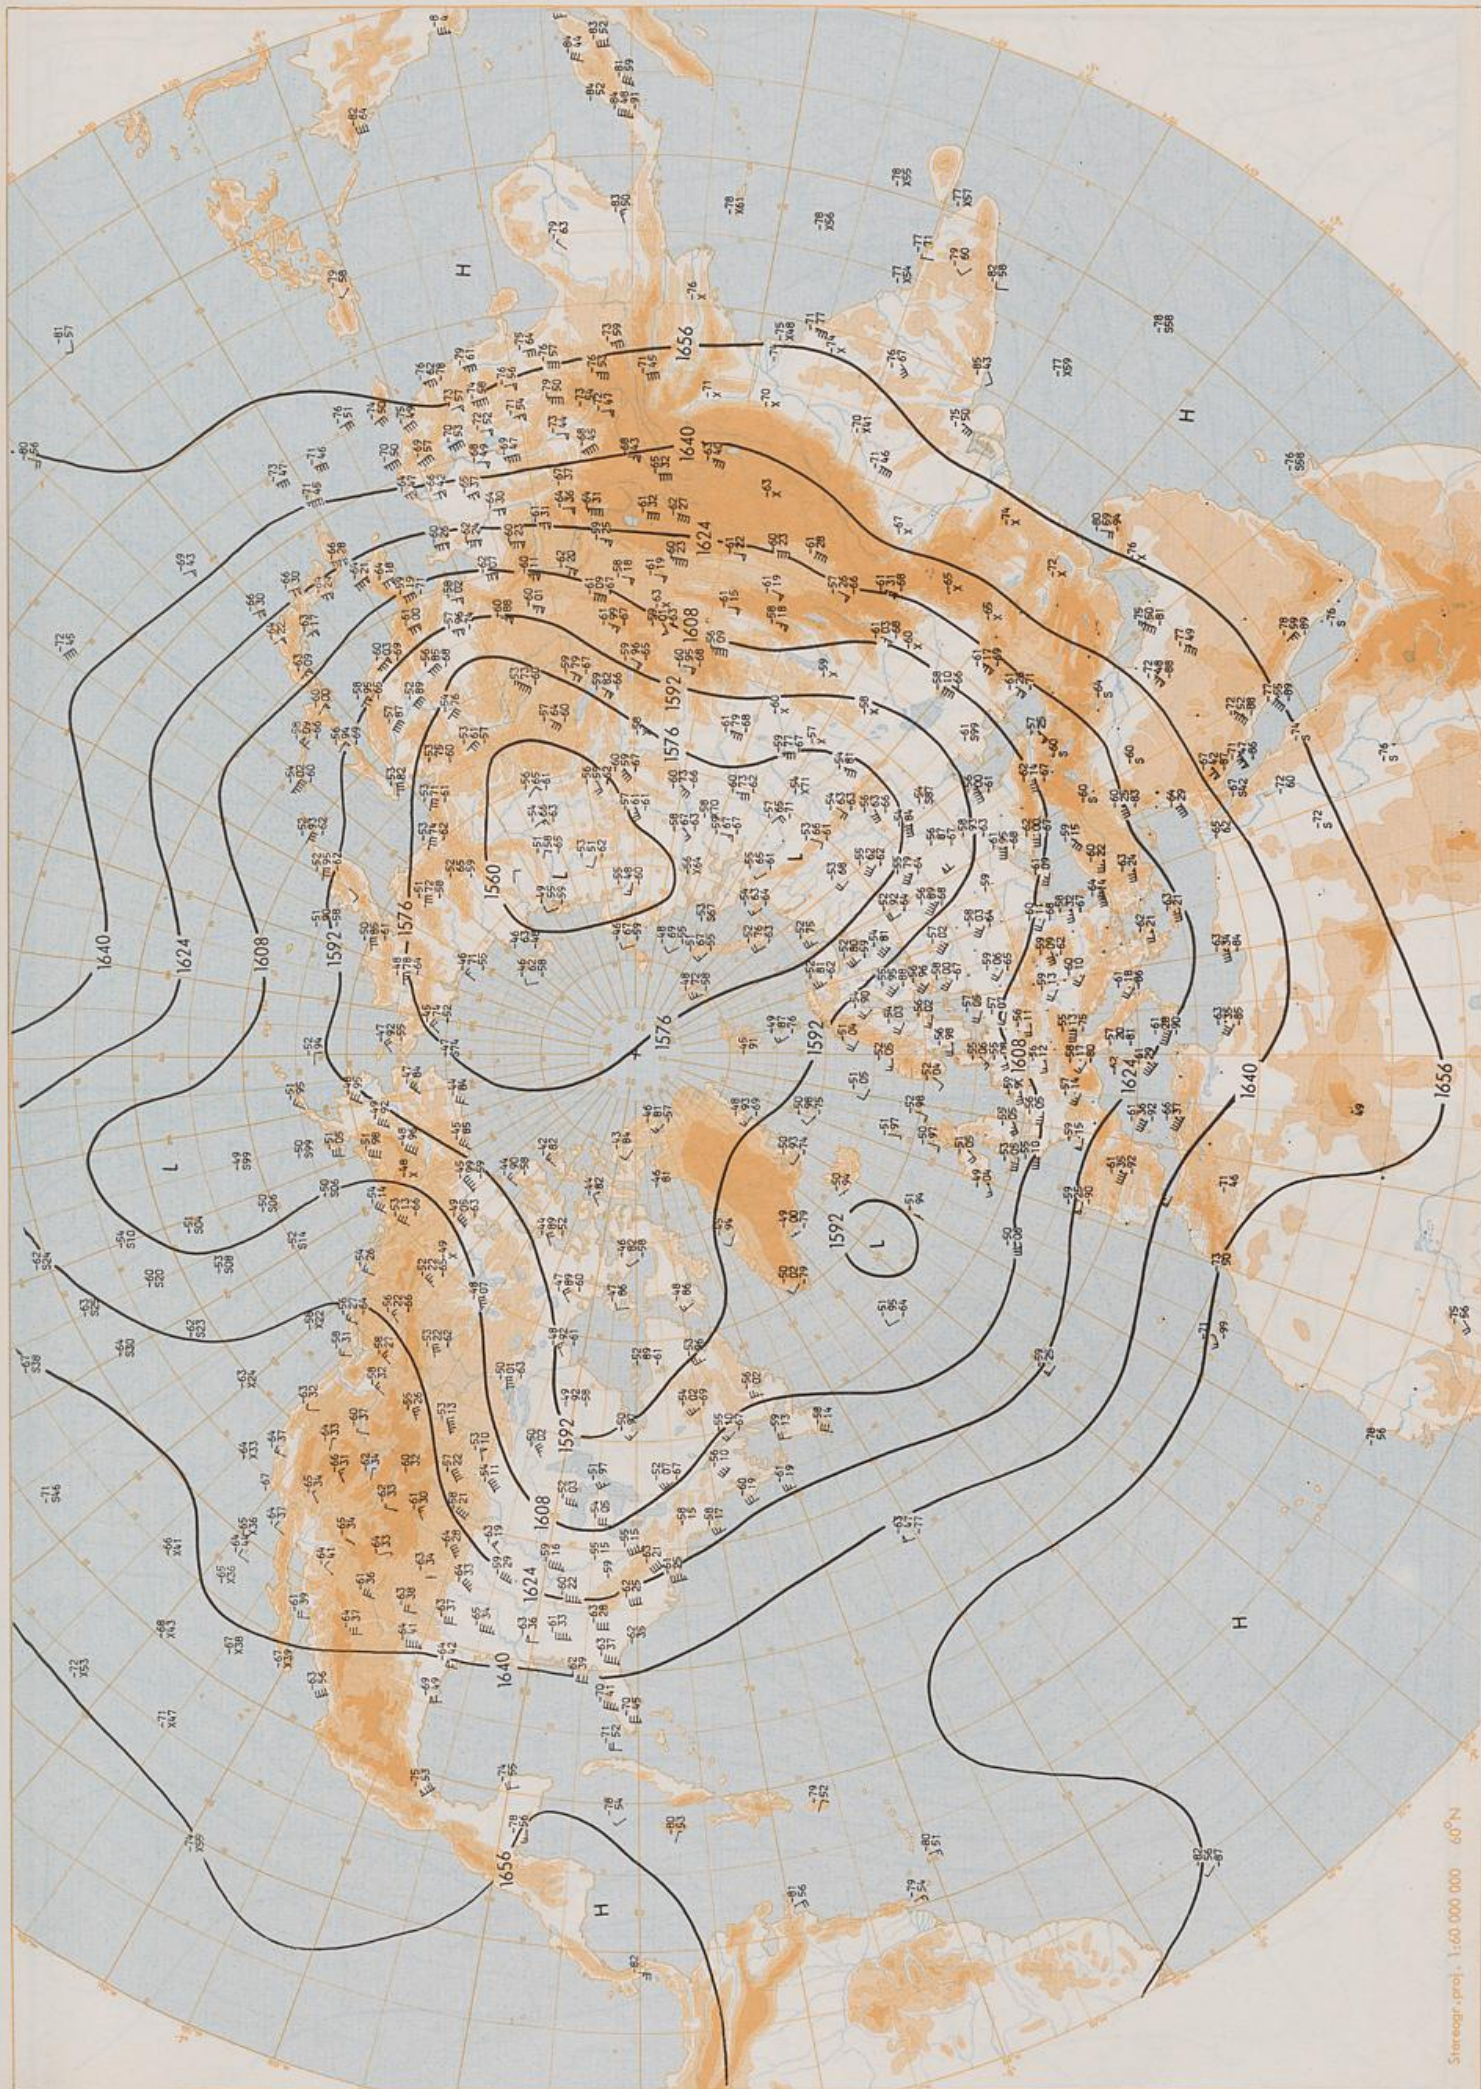

Stereogr. proj.: 1:30 000 000 - 60°N

Surface chart 12 UTC

Surface chart 00 UTC

97808
 185-04-07 00 UTC
 DEUTSCHER WETTERDIENST
 60°N

500 hPa 00 UTC

Stereogr. proj. 1:60 000 000 60°N

7.04.1985

100 hPa 00 UTC