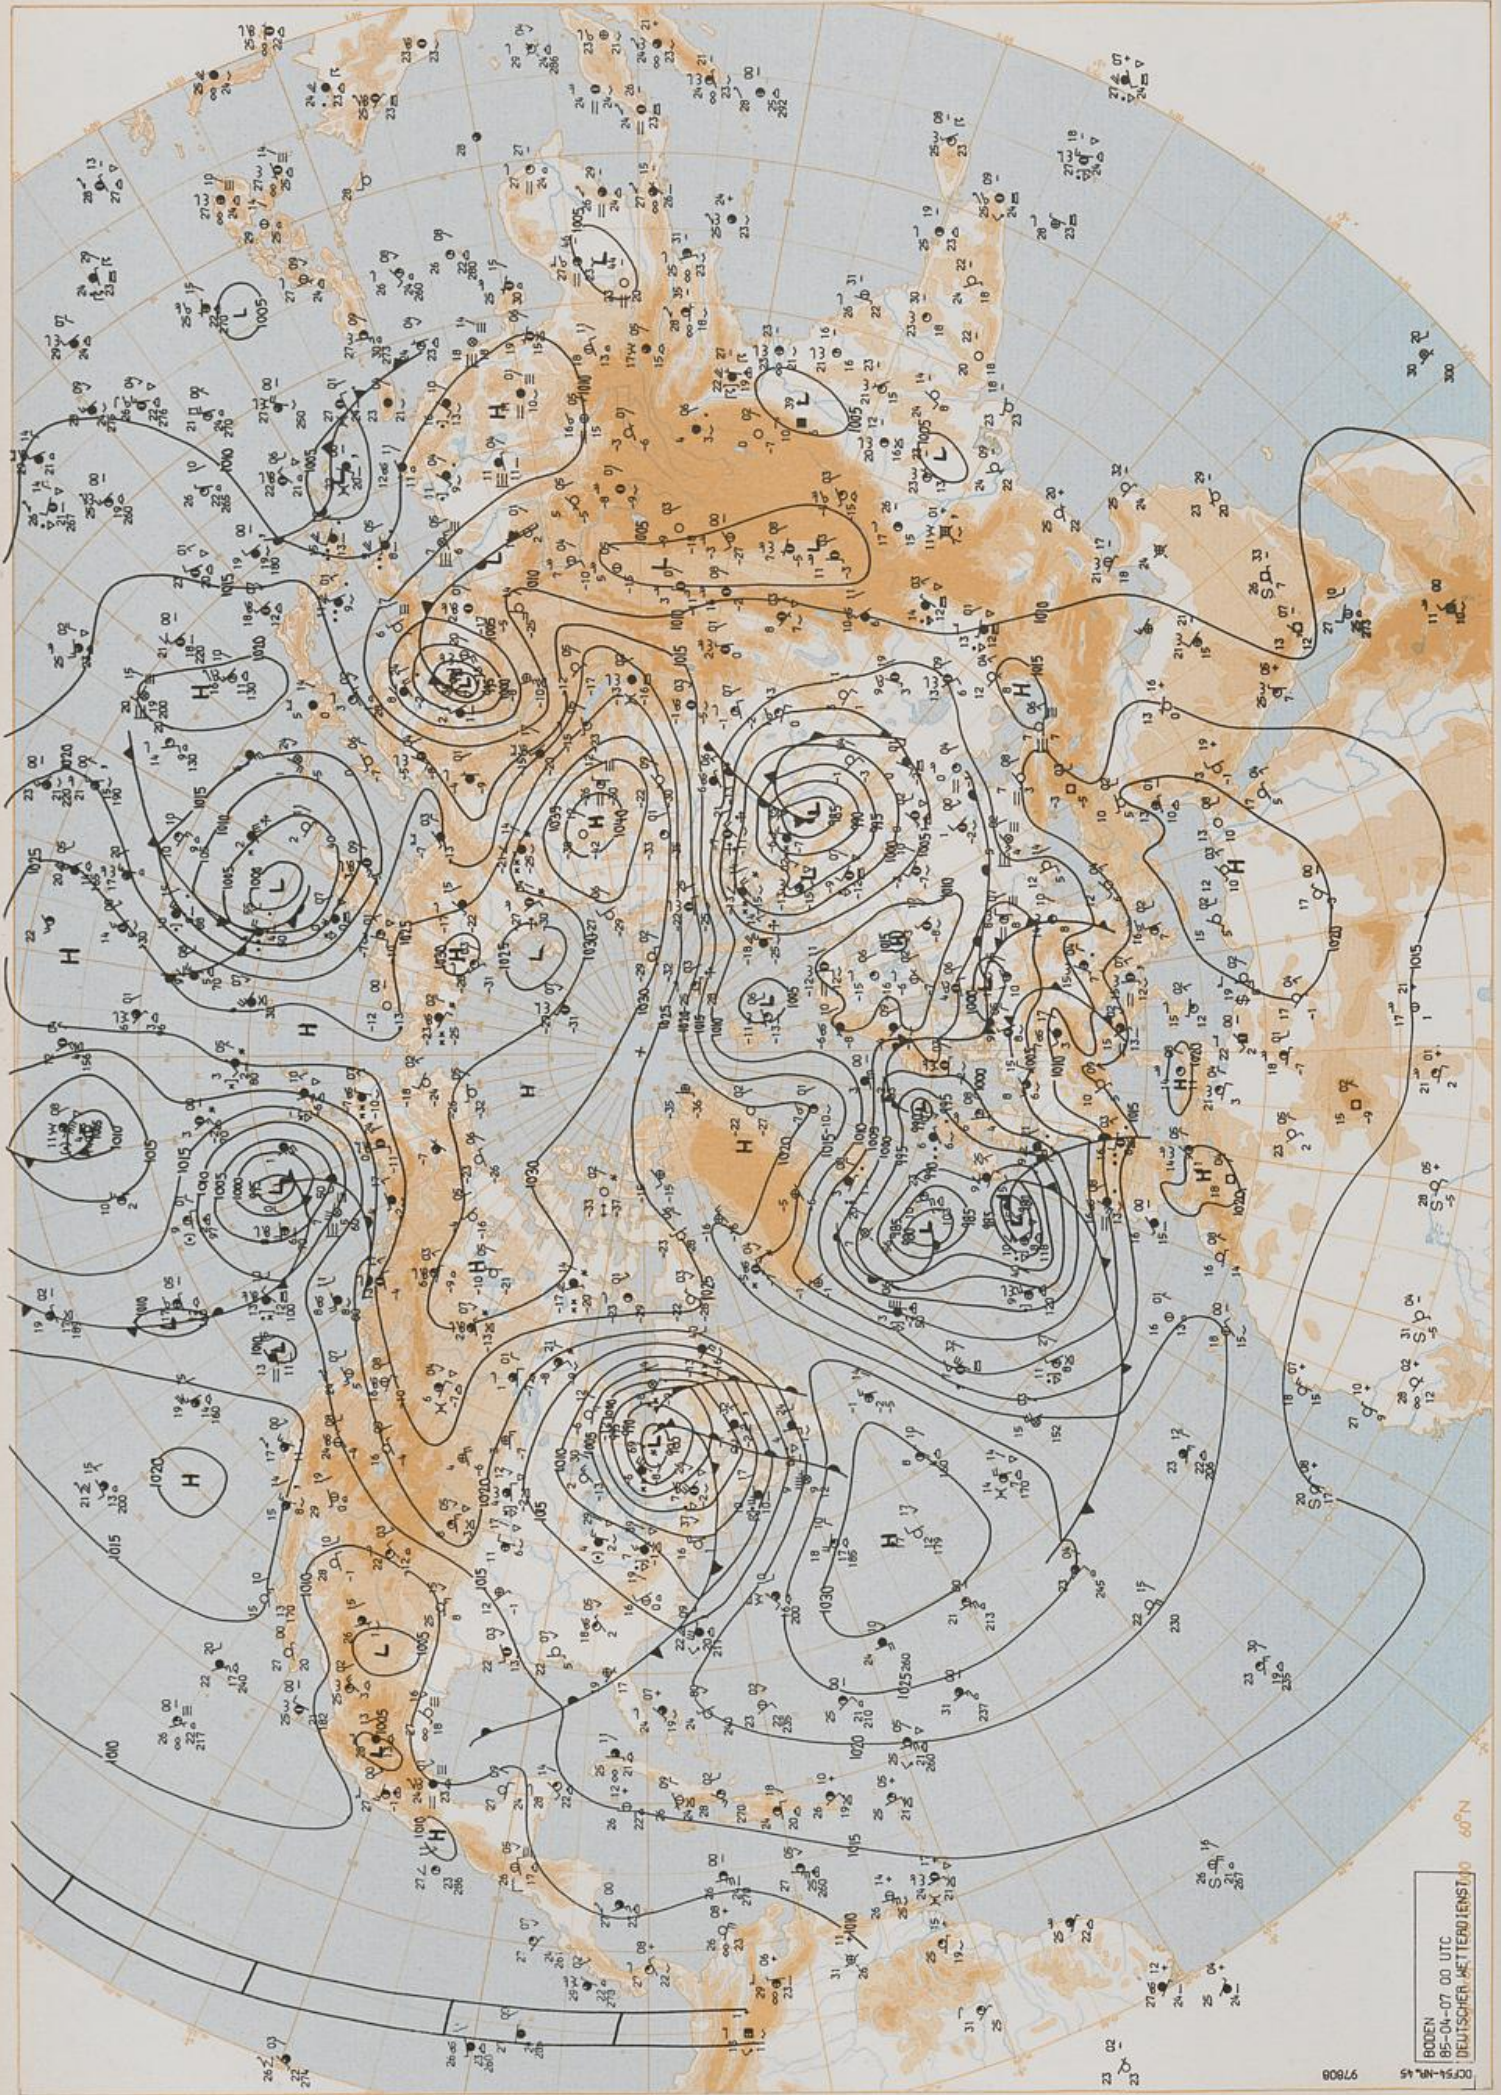

Stereogr. proj.: 1:30 000 000 - 60°N

Surface chart 12 UTC

Surface chart 00 UTC

97808
 185-04-07 00 UTC
 DEUTSCHER WETTERDIENST
 60°N

500 hPa 00 UTC

Stereogr. proj. 1:60 000 000 60°N

7.04.1985

100 hPa 00 UTC