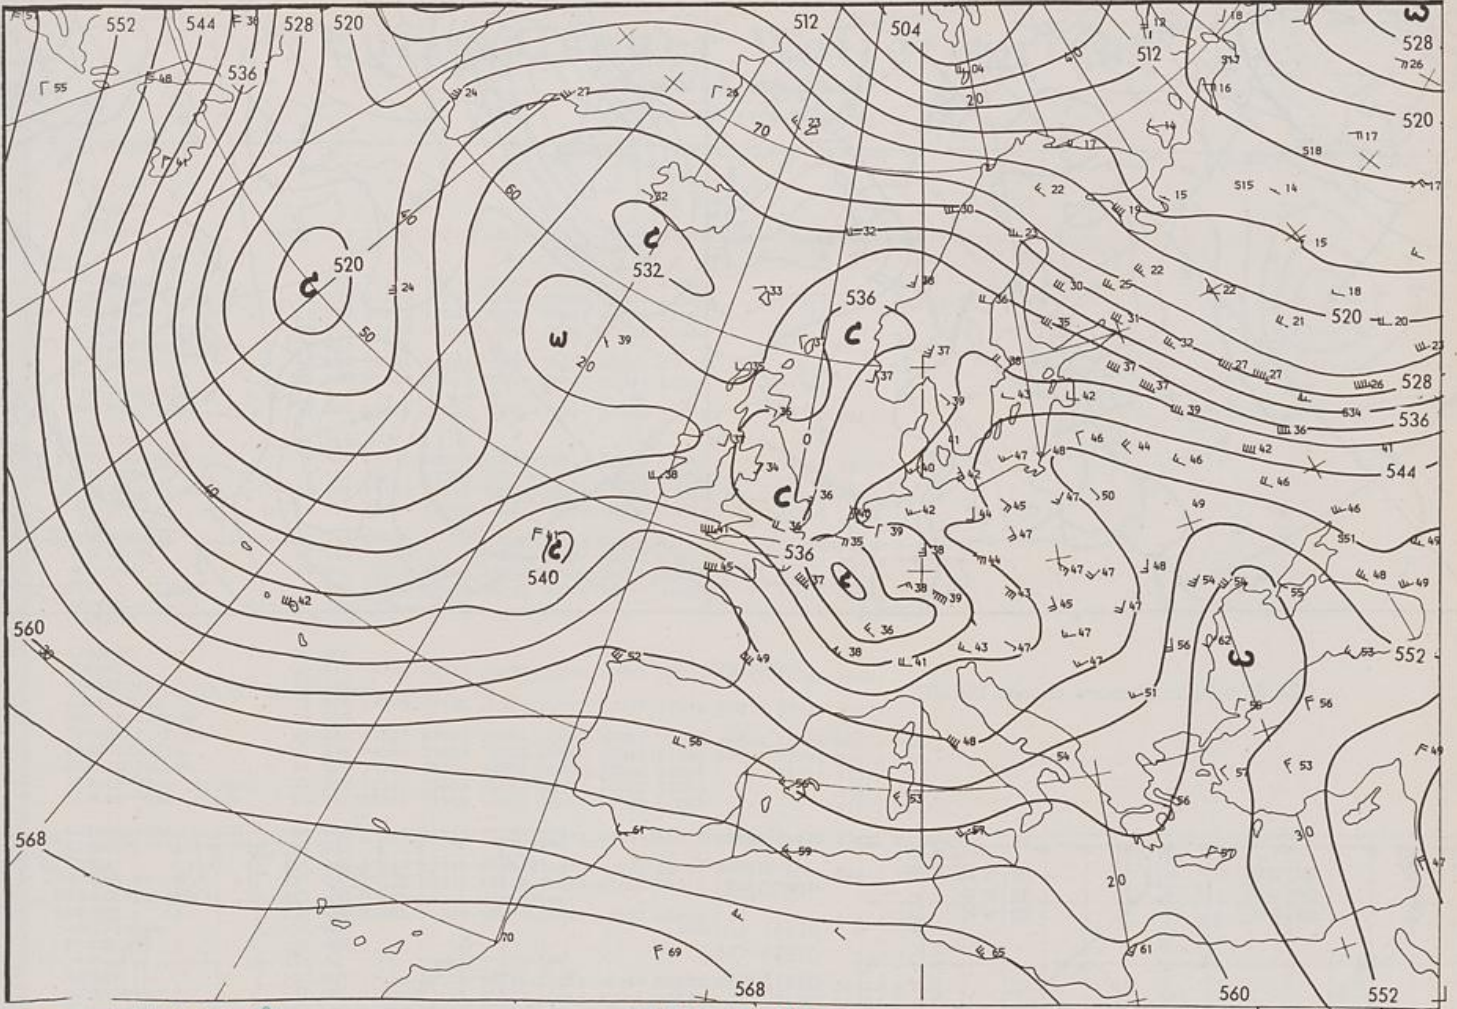

Stereogr. proj.: 1:30 000 000 - 60°N

Surface chart 12 UTC

Surface chart 00 UTC

97808
 185-04-07 00 UTC
 DEUTSCHER WETTERDIENST
 60°N

500 hPa 00 UTC

Stereogr. proj. 1:60 000 000 60°N

7.04.1985

100 hPa 00 UTC

Stereogr. proj. 1:60,000,000 60°N

Stereogr. proj. 1:30 000 000 in 60°N

850 hPa 00 UTC

700 hPa 00 UTC

Stereogr. proj. 1:30 000 000 in 60°N

500/1000 hPa 00 UTC

300 hPa 00 UTC

Stereogr. proj. 1:60 000 000

24 hr surface pressure change 00 UTC

24 hr thickness change 00 UTC

Aerological Diagrams 00 GMT

- 01241 Orland
- 01384 Oslo
- 01415 Stavanger
- 02465 Stockholm
- 02527 Goteborg
- 03005 Lerwick
- 03170 Shanwell
- 03496 Hemsby
- 03774 Crawley
- 03808 Camborne
- 03920 Long Kesh
- 06181 Kobenhavn
- 06260 De Bilt
- 06447 Uccle
- 06610 Payerne
- 07110 Brest
- 07145 Trappes
- 07481 Lyon
- 07510 Bordeaux
- 07645 Nimes
- 09184 Greifswald
- 09393 Lindenberg
- 09548 Meiningen
- 10035 Schleswig
- 10338 Hannover
- 10410 Essen
- 10739 Stuttgart
- 10868 München-Oberschleißheim
- 11035 Wien
- 11520 Praha-Libus
- 12374 Legionowo
- 12843 Budapest
- 13275 Beograd
- 16044 Udine
- 16080 Milano
- 16242 Roma