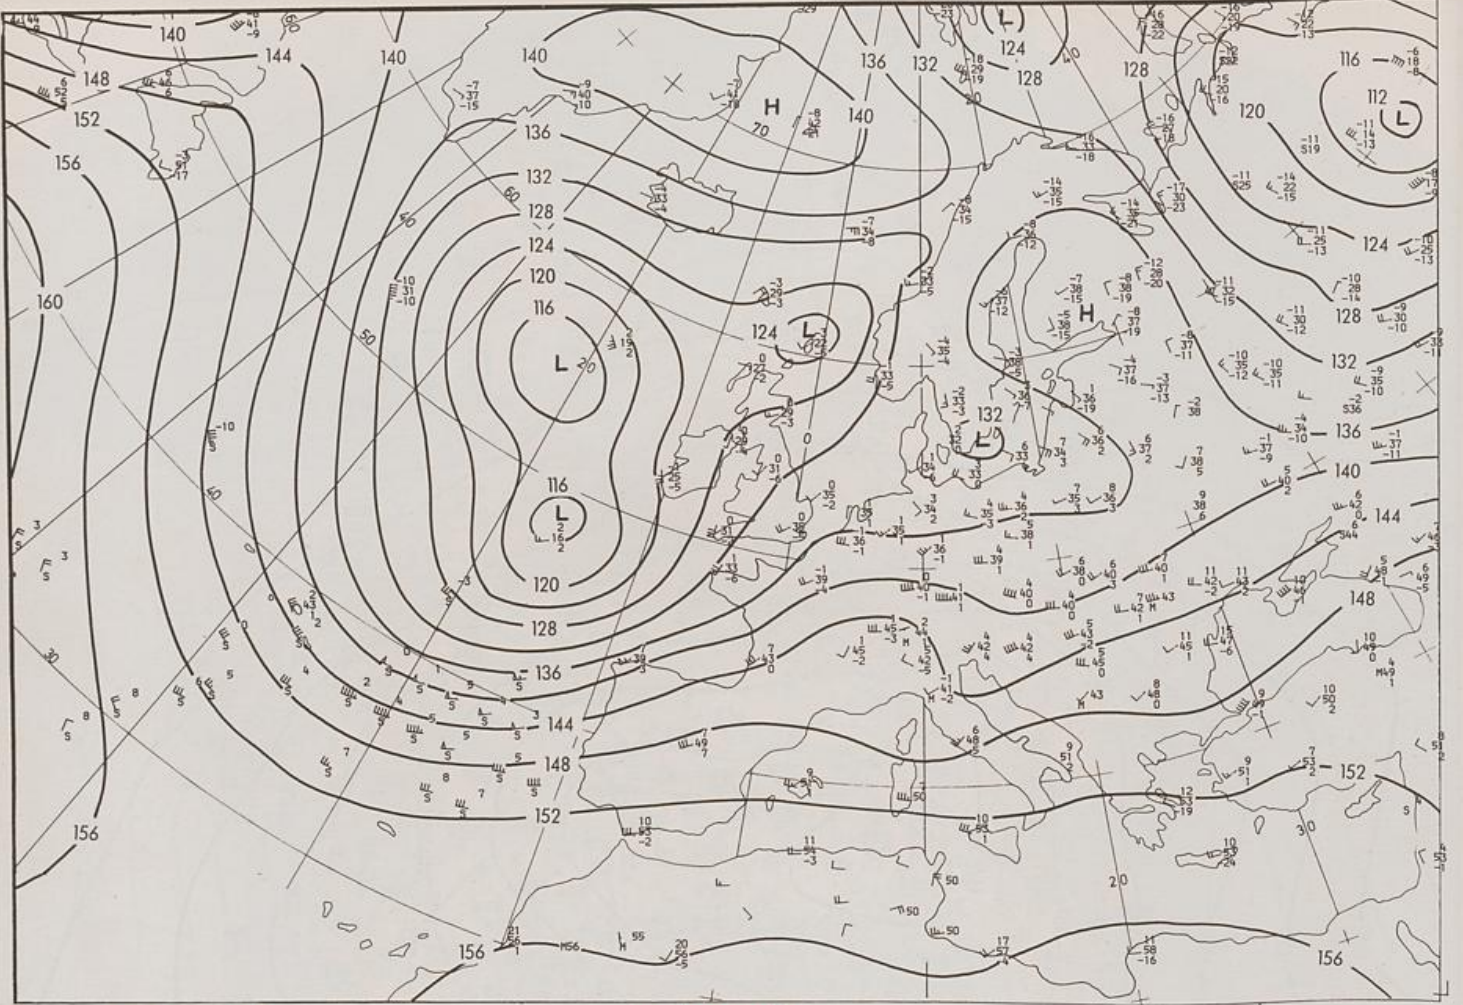

Stereogr. proj.: 1:30 000 000 - 60°N

Surface chart 12 UTC

Surface chart 00 UTC

97808
 185-04-07 00 UTC
 DEUTSCHER WETTERDIENST
 60°N

500 hPa 00 UTC

Stereogr. proj. 1:60 000 000 60°N

7.04.1985

100 hPa 00 UTC

Stereogr. proj. 1:60,000,000 60°N

Stereogr. proj. 1:30 000 000 in 60°N

850 hPa 00 UTC

700 hPa 00 UTC

Stereogr. proj. 1:30 000 000 in 60°N

500/1000 hPa 00 UTC

300 hPa 00 UTC

Stereogr. proj. 1:60 000 000

24 hr surface pressure change 00 UTC

24 hr thickness change 00 UTC

Aerological Diagrams 00 GMT

- 01241 Orland
- 01384 Oslo
- 01415 Stavanger
- 02465 Stockholm
- 02527 Goteborg
- 03005 Lerwick
- 03170 Shanwell
- 03496 Hemsby
- 03774 Crawley
- 03808 Camborne
- 03920 Long Kesh
- 06181 Kobenhavn
- 06260 De Bilt
- 06447 Uccle
- 06610 Payerne
- 07110 Brest
- 07145 Trappes
- 07481 Lyon
- 07510 Bordeaux
- 07645 Nimes
- 09184 Greifswald
- 09393 Lindenberg
- 09548 Meiningen
- 10035 Schleswig
- 10338 Hannover
- 10410 Essen
- 10739 Stuttgart
- 10868 München-Oberschleißheim
- 11035 Wien
- 11520 Praha-Libus
- 12374 Legionowo
- 12843 Budapest
- 13275 Beograd
- 16044 Udine
- 16080 Milano
- 16242 Roma