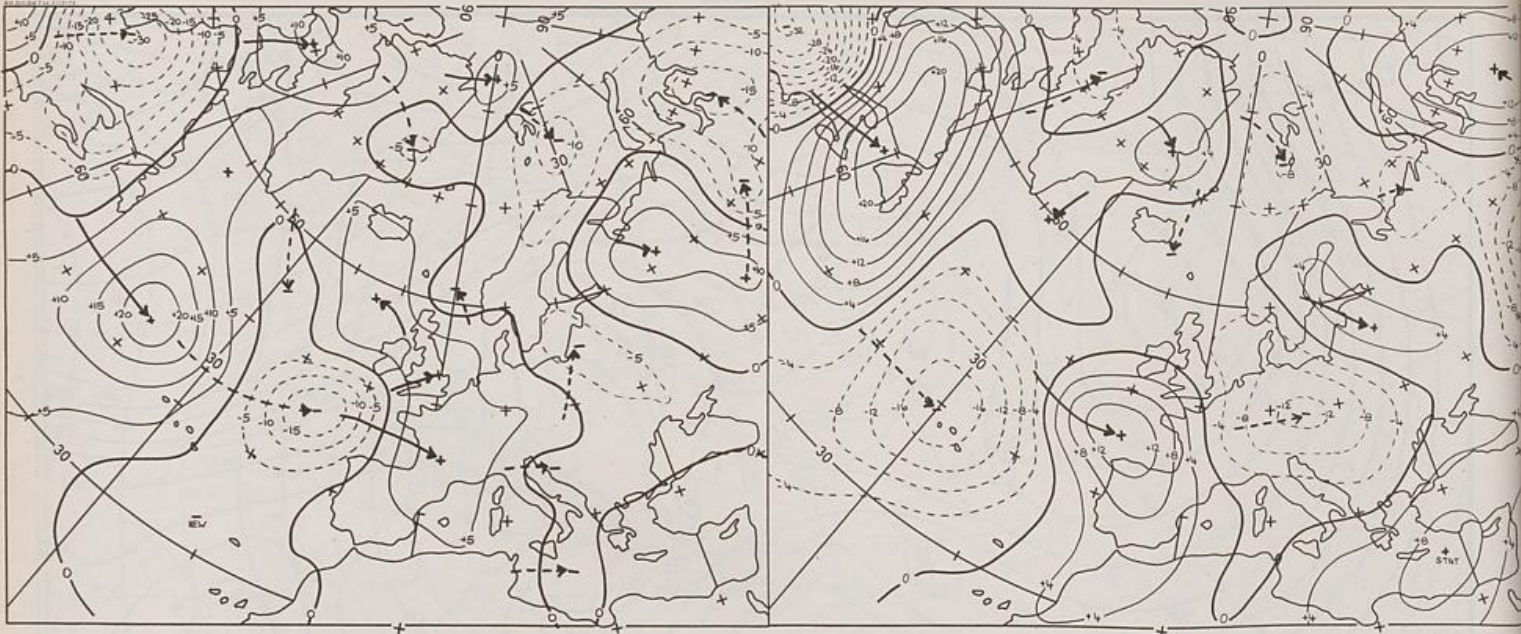

Stereogr. proj.: 1:30 000 000 - 60°N

Surface chart 12 UTC

Surface chart 00 UTC

97808
 185-04-07 00 UTC
 DEUTSCHER WETTERDIENST
 60°N

500 hPa 00 UTC

Stereogr. proj. 1:60 000 000 60°N

7.04.1985

100 hPa 00 UTC

Stereogr. proj. 1:60,000,000 60°N

Stereogr. proj. 1:30 000 000 in 60°N

850 hPa 00 UTC

700 hPa 00 UTC

Stereogr. proj. 1:30 000 000 in 60°N

500/1000 hPa 00 UTC

300 hPa 00 UTC

Stereogr. proj. 1:60 000 000

24 hr surface pressure change 00 UTC

24 hr thickness change 00 UTC

Aerological Diagrams 00 GMT

- 01241 Orland
- 01384 Oslo
- 01415 Stavanger
- 02465 Stockholm
- 02527 Goteborg
- 03005 Lerwick
- 03170 Shanwell
- 03496 Hemsby
- 03774 Crawley
- 03808 Camborne
- 03920 Long Kesh
- 06181 Kobenhavn
- 06260 De Bilt
- 06447 Uccle
- 06610 Payerne
- 07110 Brest
- 07145 Trappes
- 07481 Lyon
- 07510 Bordeaux
- 07645 Nimes
- 09184 Greifswald
- 09393 Lindenberg
- 09548 Meiningen
- 10035 Schleswig
- 10338 Hannover
- 10410 Essen
- 10739 Stuttgart
- 10868 München-Oberschleißheim
- 11035 Wien
- 11520 Praha-Libus
- 12374 Legionowo
- 12843 Budapest
- 13275 Beograd
- 16044 Udine
- 16080 Milano
- 16242 Roma