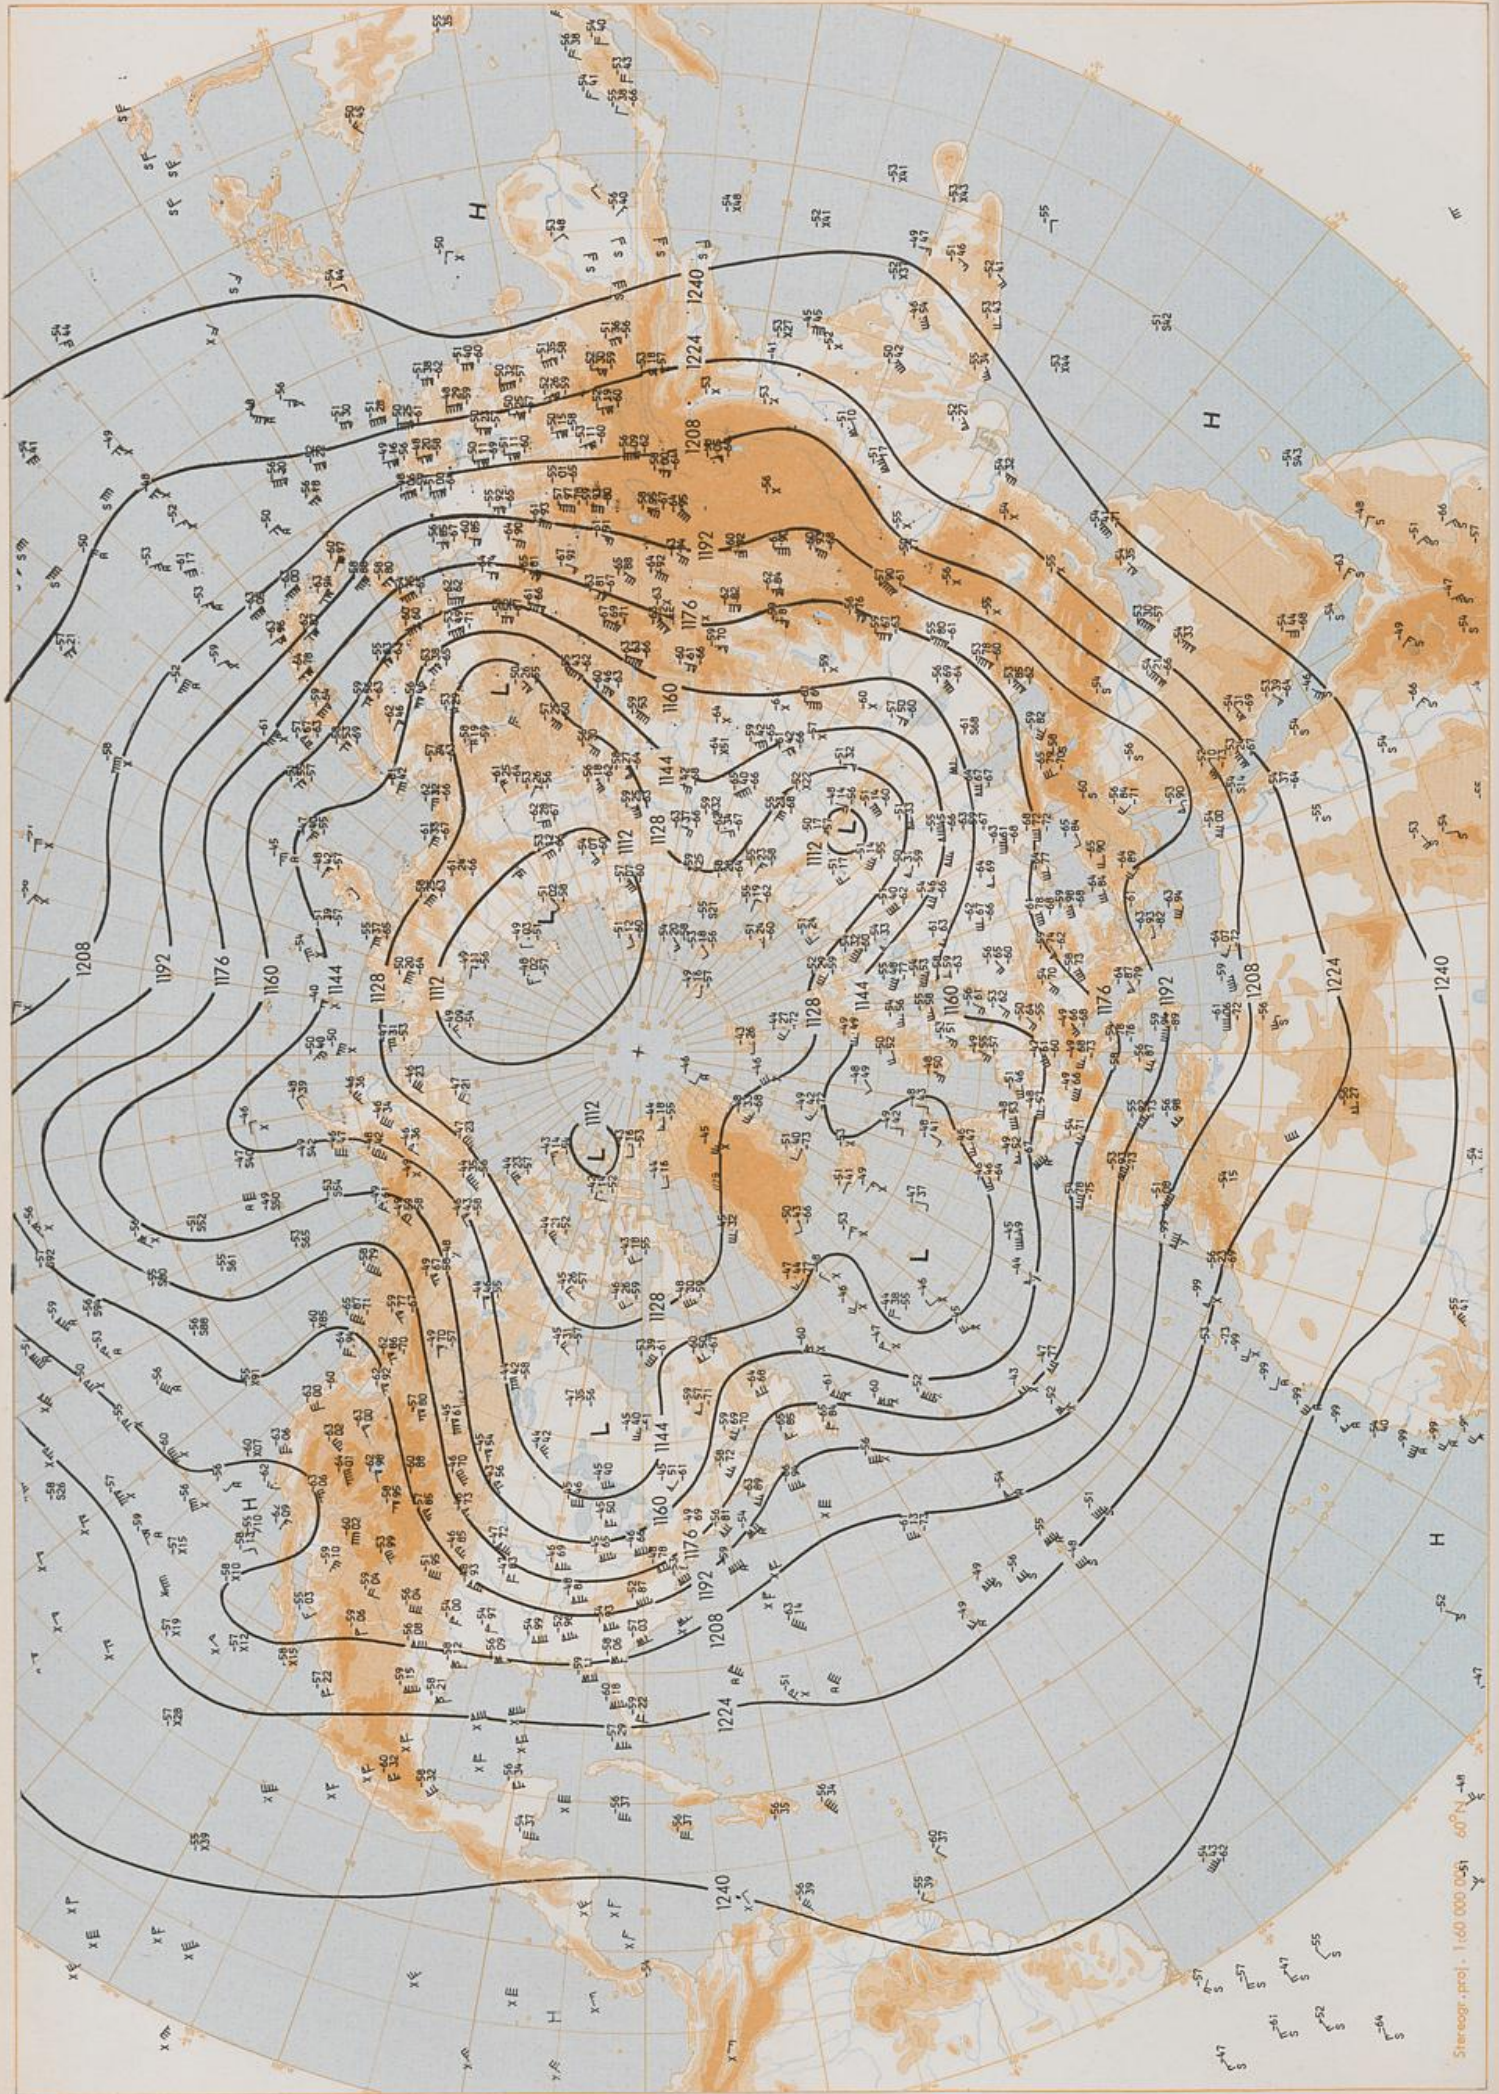

Stereogr. proj.: 1:30 000 000 - 60°N

Surface chart 12 UTC

Surface chart 00 UTC

97808
 185-04-07 00 UTC
 DEUTSCHER WETTERDIENST
 60°N

500 hPa 00 UTC

Stereogr. proj. 1:60 000 000 60°N

7.04.1985

100 hPa 00 UTC