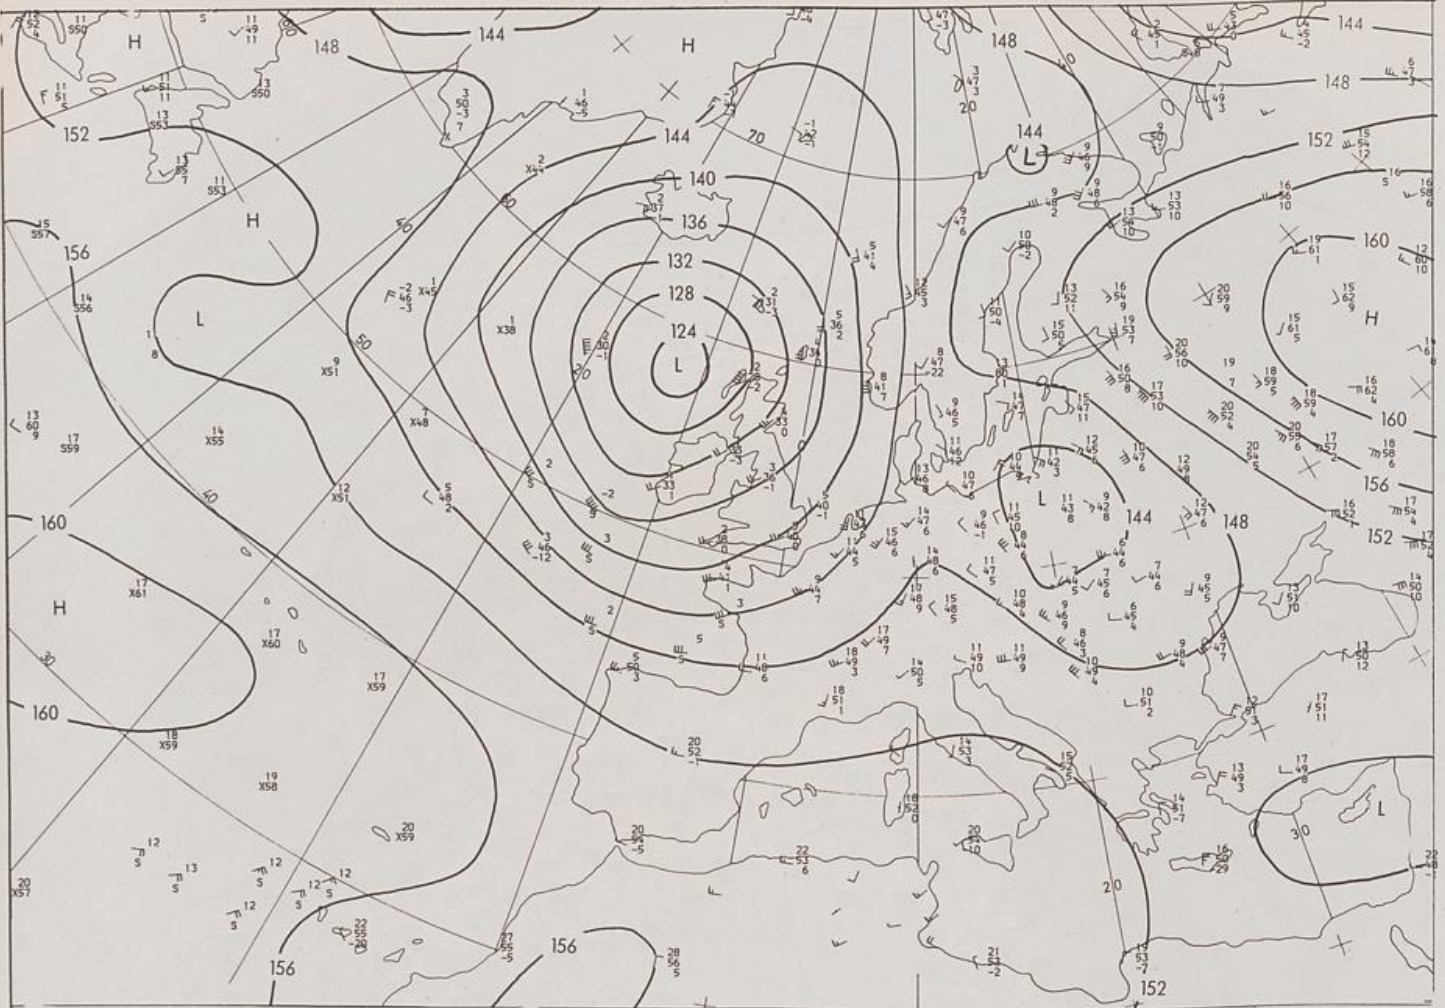

BODEN  
85-08-10 12 UTC  
DEUTSCHER WETTERDIENST

Streogr. proj.: 1:30 000 000 60°N

Surface chart 12 UTC

Surface chart 00 UTC

25 05  
 24 00  
 23 00  
 22 00  
 21 00  
 20 00  
 19 00  
 18 00  
 17 00  
 16 00  
 15 00  
 14 00  
 13 00  
 12 00  
 11 00  
 10 00  
 9 00  
 8 00  
 7 00  
 6 00  
 5 00  
 4 00  
 3 00  
 2 00  
 1 00  
 0 00  
 97808  
 DCFS4-NL-65  
 PS-08-10.00 UTC  
 DEUTSCHER-WEITERDIENST  
 60°N

100 hPa 00 UTC

Stereogr. proj., 1:60 000 000, 60°N

10.08.1985

Stereogr. proj. 1:30 000 000 in 60°N

850 hPa 00 UTC

700 hPa 00 UTC

Stereogr. proj. 1:30 000 000 in 60°N

500/1000 hPa 00 UTC

300 hPa 00 UTC

Stereogr. proj. 1:60 000 000

24 hr surface pressure change 00 UTC

24 hr thickness change 00 UTC

Aerological Diagrams 00 GMT

- 01241 Orland
- 01384 Oslo
- 01415 Stavanger
- 02465 Stockholm
- 02527 Göteborg
- 03005 Lerwick
- 03170 Shanwell
- 03496 Hemsby
- 03774 Crawley
- 03808 Camborne
- 03920 Long Kesh
- 06181 Kobenhavn
- 06260 De Bilt
- 06447 Uccle
- 06610 Payerne
- 07110 Brest
- 07145 Trappes
- 07481 Lyon
- 07510 Bordeaux
- 07645 Nîmes
- 09184 Greifswald
- 09393 Lindenberg
- 09548 Meiningen
- 10035 Schleswig
- 10338 Hannover
- 10410 Essen
- 10739 Stuttgart
- 10868 München-Oberschleißheim
- 11035 Wien
- 11520 Praha-Libus
- 12374 Legionowo
- 12843 Budapest
- 13275 Beograd
- 16044 Udine
- 16080 Milano
- 16242 Roma