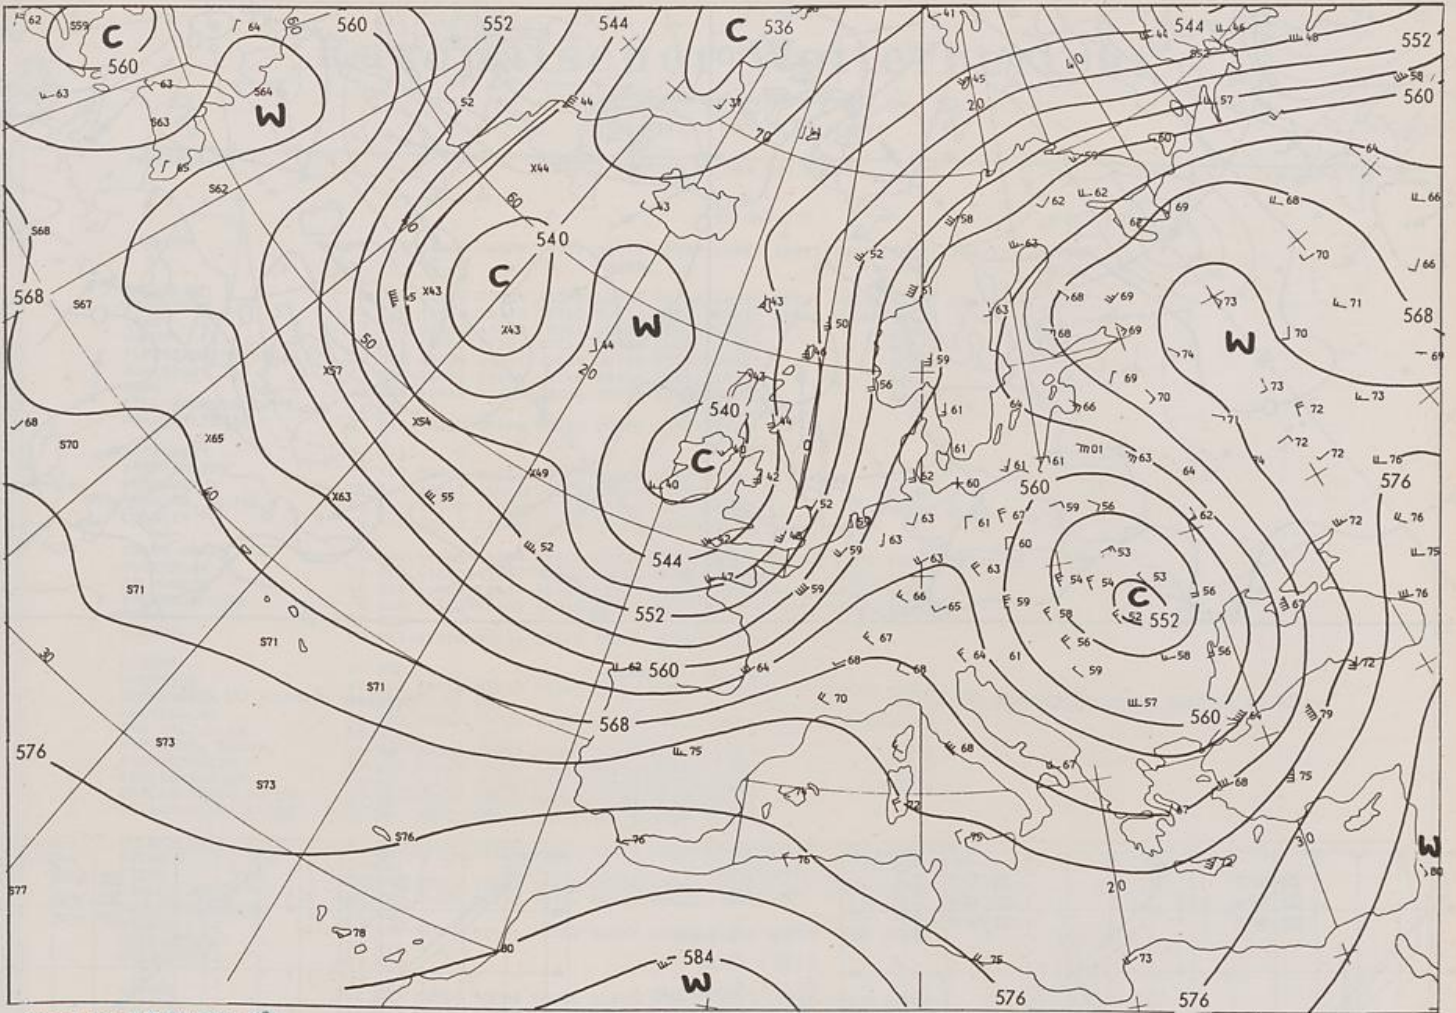

BODEN  
85-08-10 12 UTC  
DEUTSCHER WETTERDIENST

Streogr. proj.: 1:30 000 000 60°N

Surface chart 12 UTC

Surface chart 00 UTC

25 05  
 24 00  
 23 00  
 22 00  
 21 00  
 20 00  
 19 00  
 18 00  
 17 00  
 16 00  
 15 00  
 14 00  
 13 00  
 12 00  
 11 00  
 10 00  
 9 00  
 8 00  
 7 00  
 6 00  
 5 00  
 4 00  
 3 00  
 2 00  
 1 00  
 0 00  
 97808  
 DCFS4-NL-65  
 PS-08-10.00 UTC  
 DEUTSCHER-WEITERDIENST  
 60°N

100 hPa 00 UTC

Stereogr. proj., 1:60 000 000, 60°N

10.08.1985

Stereogr. proj. 1:30 000 000 in 60°N

850 hPa 00 UTC

700 hPa 00 UTC

Stereogr. proj. 1:30 000 000 in 60°N

500/1000 hPa 00 UTC

300 hPa 00 UTC

Stereogr. proj. 1:60 000 000

24 hr surface pressure change 00 UTC

24 hr thickness change 00 UTC

Aerological Diagrams 00 GMT

- 01241 Orland
- 01384 Oslo
- 01415 Stavanger
- 02465 Stockholm
- 02527 Göteborg
- 03005 Lerwick
- 03170 Shanwell
- 03496 Hemsby
- 03774 Crawley
- 03808 Camborne
- 03920 Long Kesh
- 06181 Kobenhavn
- 06260 De Bilt
- 06447 Uccle
- 06610 Payerne
- 07110 Brest
- 07145 Trappes
- 07481 Lyon
- 07510 Bordeaux
- 07645 Nîmes
- 09184 Greifswald
- 09393 Lindenberg
- 09548 Meiningen
- 10035 Schleswig
- 10338 Hannover
- 10410 Essen
- 10739 Stuttgart
- 10868 München-Oberschleißheim
- 11035 Wien
- 11520 Praha-Libus
- 12374 Legionowo
- 12843 Budapest
- 13275 Beograd
- 16044 Udine
- 16080 Milano
- 16242 Roma