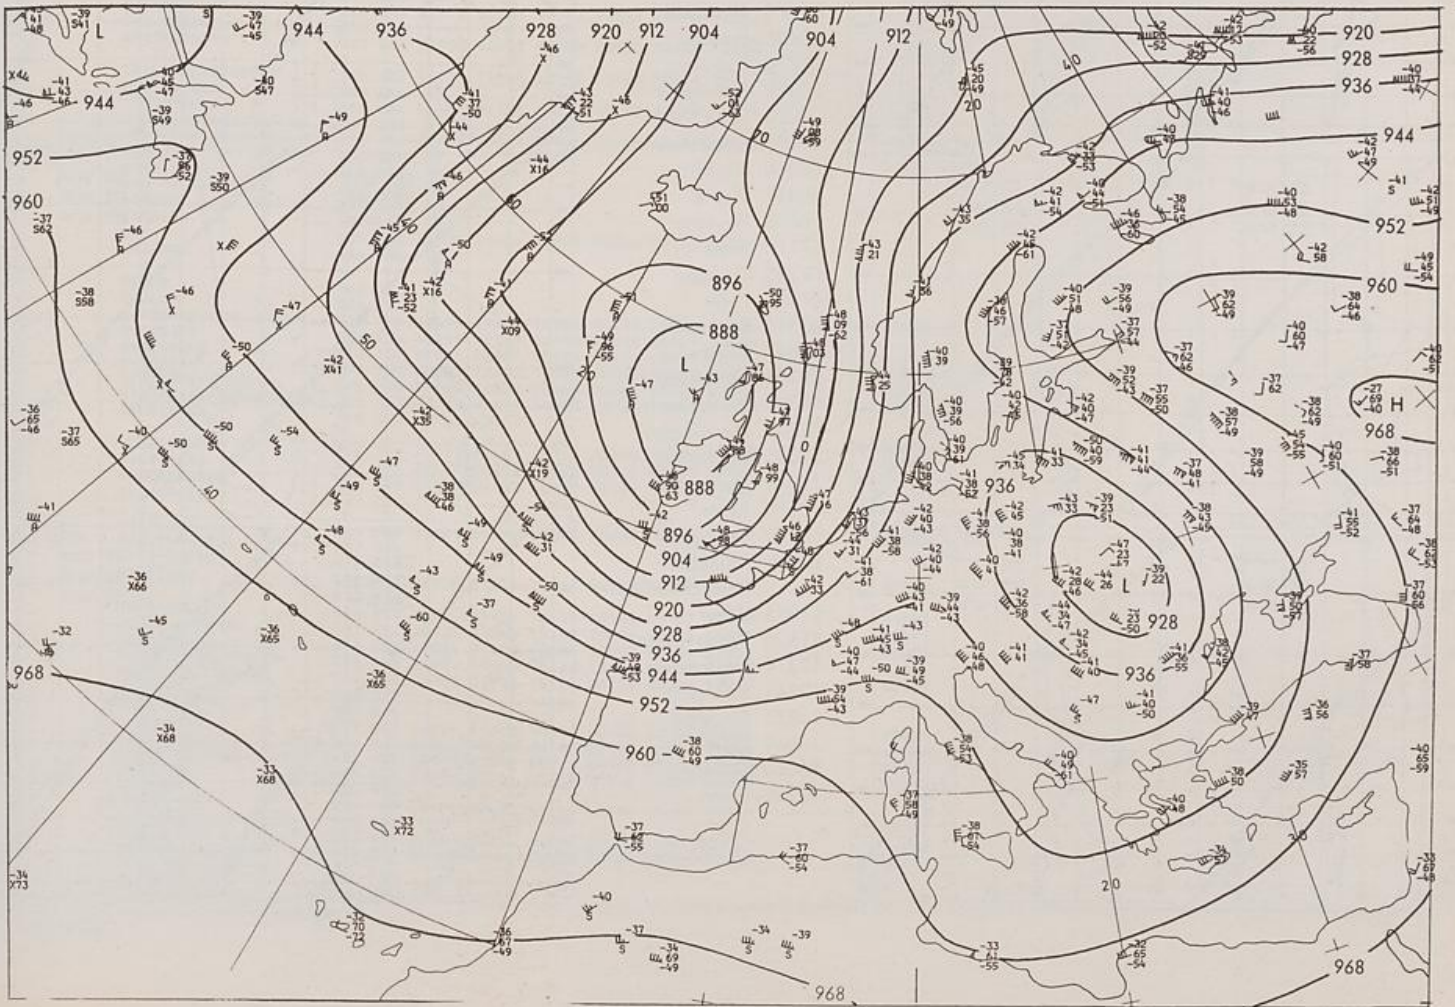

BODEN  
85-08-10 12 UTC  
DEUTSCHER WETTERDIENST

Streogr. proj.: 1:30 000 000 60°N

Surface chart 12 UTC

Surface chart 00 UTC

25 05  
 24 00  
 23 00  
 22 00  
 21 00  
 20 00  
 19 00  
 18 00  
 17 00  
 16 00  
 15 00  
 14 00  
 13 00  
 12 00  
 11 00  
 10 00  
 9 00  
 8 00  
 7 00  
 6 00  
 5 00  
 4 00  
 3 00  
 2 00  
 1 00  
 0 00  
 97808  
 DCFS4-NL-65  
 PS-08-10.00 UTC  
 DEUTSCHER-WEITERDIENST  
 60°N

100 hPa 00 UTC

Stereogr. proj., 1:60 000 000, 60°N

10.08.1985

Stereogr. proj. 1:30 000 000 in 60°N

850 hPa 00 UTC

700 hPa 00 UTC

Stereogr. proj. 1:30 000 000 in 60°N

500/1000 hPa 00 UTC

300 hPa 00 UTC

Stereogr. proj. 1:60 000 000

24 hr surface pressure change 00 UTC

24 hr thickness change 00 UTC

Aerological Diagrams 00 GMT

- 01241 Orland
- 01384 Oslo
- 01415 Stavanger
- 02465 Stockholm
- 02527 Göteborg
- 03005 Lerwick
- 03170 Shanwell
- 03496 Hemsby
- 03774 Crawley
- 03808 Camborne
- 03920 Long Kesh
- 06181 Kobenhavn
- 06260 De Bilt
- 06447 Uccle
- 06610 Payerne
- 07110 Brest
- 07145 Trappes
- 07481 Lyon
- 07510 Bordeaux
- 07645 Nîmes
- 09184 Greifswald
- 09393 Lindenberg
- 09548 Meiningen
- 10035 Schleswig
- 10338 Hannover
- 10410 Essen
- 10739 Stuttgart
- 10868 München-Oberschleißheim
- 11035 Wien
- 11520 Praha-Libus
- 12374 Legionowo
- 12843 Budapest
- 13275 Beograd
- 16044 Udine
- 16080 Milano
- 16242 Roma