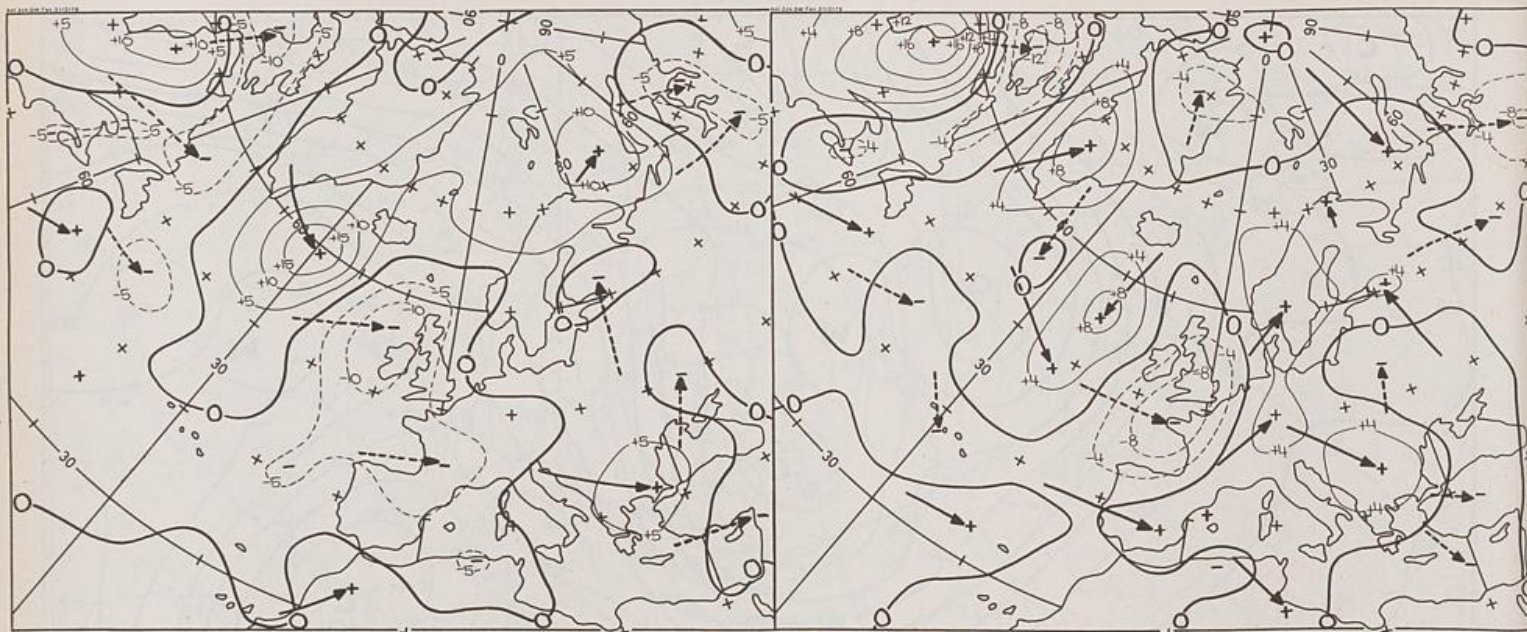

100 hPa 00 UTC

Stereogr. proj., 1:60 000 000, 60°N

10.08.1985

Stereogr. proj. 1:30 000 000 in 60°N

850 hPa 00 UTC

700 hPa 00 UTC

Stereogr. proj. 1:30 000 000 in 60°N

500/1000 hPa 00 UTC

300 hPa 00 UTC

Stereogr. proj. 1:60 000 000

24 hr surface pressure change 00 UTC

24 hr thickness change 00 UTC

Aerological Diagrams 00 GMT

- 01241 Orland
- 01384 Oslo
- 01415 Stavanger
- 02465 Stockholm
- 02527 Göteborg
- 03005 Lerwick
- 03170 Shanwell
- 03496 Hemsby
- 03774 Crawley
- 03808 Camborne
- 03920 Long Kesh
- 06181 Kobenhavn
- 06260 De Bilt
- 06447 Uccle
- 06610 Payerne
- 07110 Brest
- 07145 Trappes
- 07481 Lyon
- 07510 Bordeaux
- 07645 Nîmes
- 09184 Greifswald
- 09393 Lindenberg
- 09548 Meiningen
- 10035 Schleswig
- 10338 Hannover
- 10410 Essen
- 10739 Stuttgart
- 10868 München-Oberschleißheim
- 11035 Wien
- 11520 Praha-Libus
- 12374 Legionowo
- 12843 Budapest
- 13275 Beograd
- 16044 Udine
- 16080 Milano
- 16242 Roma