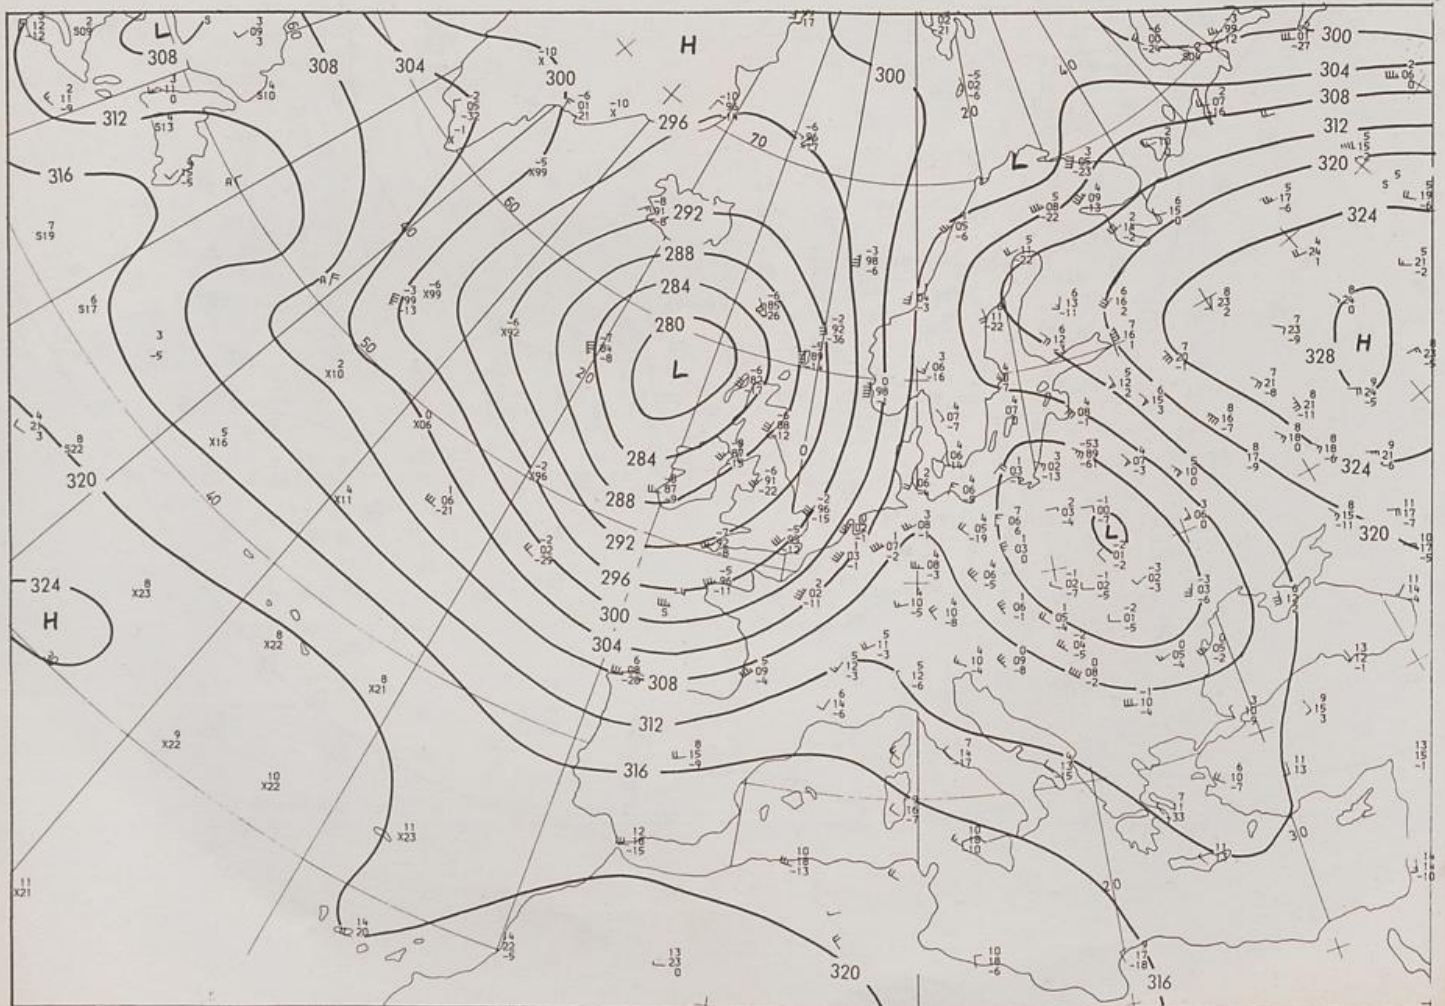

BODEN  
85-08-10 12 UTC  
DEUTSCHER WETTERDIENST

Streogr. proj.: 1:30 000 000 60°N

Surface chart 12 UTC

Surface chart 00 UTC

25 05  
 24 00  
 23 00  
 22 00  
 21 00  
 20 00  
 19 00  
 18 00  
 17 00  
 16 00  
 15 00  
 14 00  
 13 00  
 12 00  
 11 00  
 10 00  
 9 00  
 8 00  
 7 00  
 6 00  
 5 00  
 4 00  
 3 00  
 2 00  
 1 00  
 0 00  
 97808  
 DCFS4-NL-65  
 PS-08-10.00 UTC  
 DEUTSCHER-WEITERDIENST  
 60°N

100 hPa 00 UTC

Stereogr. proj., 1:60 000 000, 60°N

10.08.1985

Stereogr. proj. 1:30 000 000 in 60°N

850 hPa 00 UTC

700 hPa 00 UTC

Stereogr. proj. 1:30 000 000 in 60°N

500/1000 hPa 00 UTC

300 hPa 00 UTC

Stereogr. proj. 1:60 000 000

24 hr surface pressure change 00 UTC

24 hr thickness change 00 UTC

Aerological Diagrams 00 GMT

- 01241 Orland
- 01384 Oslo
- 01415 Stavanger
- 02465 Stockholm
- 02527 Göteborg
- 03005 Lerwick
- 03170 Shanwell
- 03496 Hemsby
- 03774 Crawley
- 03808 Camborne
- 03920 Long Kesh
- 06181 Kobenhavn
- 06260 De Bilt
- 06447 Uccle
- 06610 Payerne
- 07110 Brest
- 07145 Trappes
- 07481 Lyon
- 07510 Bordeaux
- 07645 Nîmes
- 09184 Greifswald
- 09393 Lindenberg
- 09548 Meiningen
- 10035 Schleswig
- 10338 Hannover
- 10410 Essen
- 10739 Stuttgart
- 10868 München-Oberschleißheim
- 11035 Wien
- 11520 Praha-Libus
- 12374 Legionowo
- 12843 Budapest
- 13275 Beograd
- 16044 Udine
- 16080 Milano
- 16242 Roma