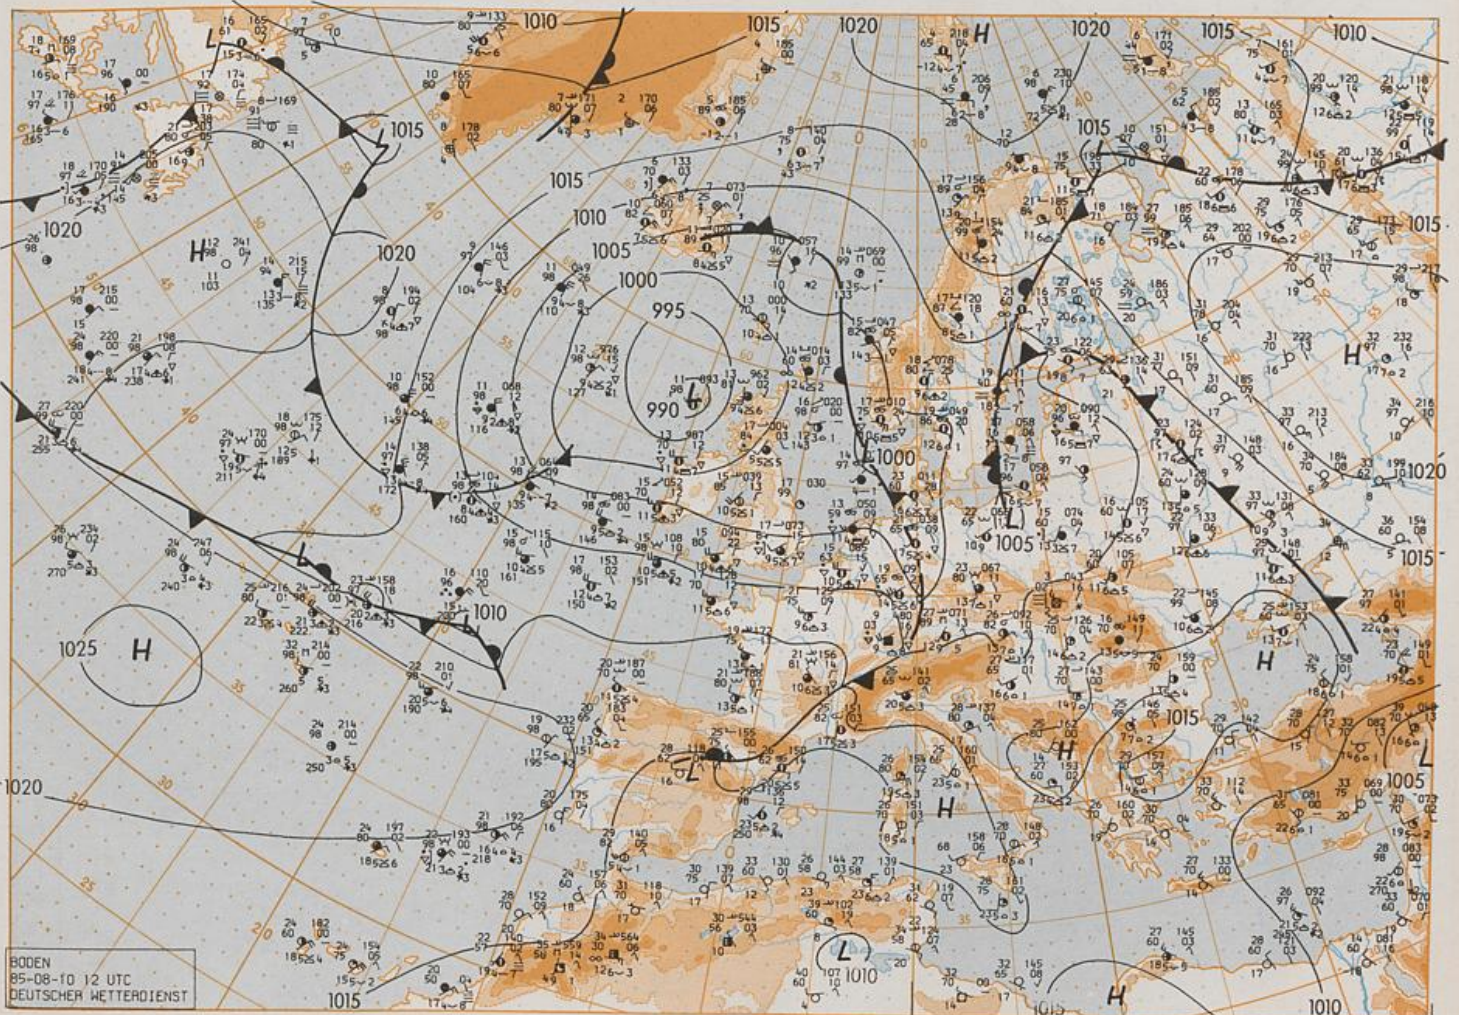

Jahrgang Volume Volume Volumen	10	Samstag Saturday Samedi Sábado	10.08.1985	Number Number Número Número	222
---	----	---	------------	--------------------------------------	-----

Inhalt	Content	Contenu	Contenido
Bodenwetterkarte 12 UTC	Surface chart 12 UTC	Carte de surface à 12 UTC	Análisis en superficie a las 12 UTC
Bodenwetterkarte Nordhemisphäre 00 UTC	Surface chart northern hemisphere 00 UTC	Carte de surface sur l'hémisphère nord à 00 UTC	Análisis en superficie hemisferio norte a las 00 UTC
500 hPa-Fläche Nordhemisphäre 00 UTC	500 hPa surface northern hemisphere 00 UTC	Surface 500 hPa sur l'hémisphère nord à 00 UTC	Topografía de la superficie de 500 hPa hemisferio norte a las 00 UTC
200 hPa-Fläche Nordhemisphäre 00 UTC	200 hPa surface northern hemisphere 00 UTC	Surface 200 hPa sur l'hémisphère nord à 00 UTC	Topografía de la superficie de 200 hPa hemisferio norte a las 00 UTC
100 hPa-Fläche Nordhemisphäre 00 UTC	100 hPa surface northern hemisphere 00 UTC	Surface 100 hPa sur l'hémisphère nord à 00 UTC	Topografía de la superficie de 100 hPa hemisferio norte a las 00 UTC
850 hPa 00 UTC, 700 hPa 00 UTC	850 hPa 00 UTC, 700 hPa 00 UTC	850 hPa 00 UTC, 700 hPa 00 UTC	850 hPa 00 UTC, 700 hPa 00 UTC
Relative Topographie 500/1000 hPa 00 UTC	Thickness chart 500/1000 hPa 00 UTC	Carte d'épaisseur 500/1000 hPa 00 UTC	Topografía de la superficie de 500/1000 hPa 00 UTC
300 hPa 00 UTC	300 hPa 00 UTC	300 hPa 00 UTC	300 hPa 00 UTC
24stg Bodendruckänderung 00 UTC	24 hr surface pressure change 00 UTC	Variations de pression en 24 h (niveau mer) en hPa à 00 UTC	Relativa 500/1000 hPa 00 UTC
24stg Änderung relative Topographie 500/1000 hPa 00 UTC	24 hr thickness change 500/1000 hPa 00 UTC	Variations d'épaisseur 500/1000 hPa en 24 h 00 UTC	300 hPa 00 UTC
Aerologische Diagramme 00 UTC	Aerological diagrams 00 UTC	Diagrammes aérologiques 00 UTC	Variación de la presión del suelo 24 h en hPa a las 00 UTC
			Variación de espesor 500/1000 hPa en 24 h 00 UTC
			Diagramas aerológicos 00 UTC