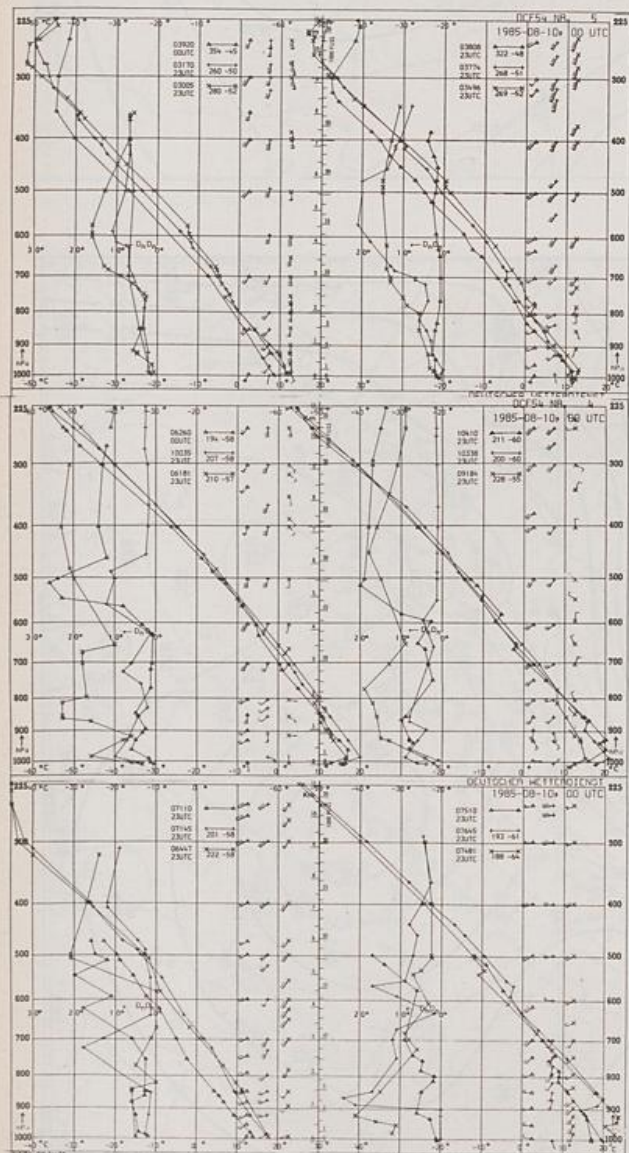

BODEN  
85-08-10 12 UTC  
DEUTSCHER WETTERDIENST

Streogr. proj.: 1:30 000 000 60°N

Surface chart 12 UTC

Surface chart 00 UTC

25 05  
 24 00  
 23 00  
 22 00  
 21 00  
 20 00  
 19 00  
 18 00  
 17 00  
 16 00  
 15 00  
 14 00  
 13 00  
 12 00  
 11 00  
 10 00  
 9 00  
 8 00  
 7 00  
 6 00  
 5 00  
 4 00  
 3 00  
 2 00  
 1 00  
 0 00  
 97808  
 DCFS4-NL-65  
 PS-08-10.00 UTC  
 DEUTSCHER-WEITERDIENST  
 60°N

100 hPa 00 UTC

Stereogr. proj., 1:60 000 000, 60°N

10.08.1985

Stereogr. proj. 1:30 000 000 in 60°N

850 hPa 00 UTC

700 hPa 00 UTC

Stereogr. proj. 1:30 000 000 in 60°N

500/1000 hPa 00 UTC

300 hPa 00 UTC

Stereogr. proj. 1:60 000 000

24 hr surface pressure change 00 UTC

24 hr thickness change 00 UTC

Aerological Diagrams 00 GMT

- 01241 Orland
- 01384 Oslo
- 01415 Stavanger
- 02465 Stockholm
- 02527 Göteborg
- 03005 Lerwick
- 03170 Shanwell
- 03496 Hemsby
- 03774 Crawley
- 03808 Camborne
- 03920 Long Kesh
- 06181 Kobenhavn
- 06260 De Bilt
- 06447 Uccle
- 06610 Payerne
- 07110 Brest
- 07145 Trappes
- 07481 Lyon
- 07510 Bordeaux
- 07645 Nîmes
- 09184 Greifswald
- 09393 Lindenberg
- 09548 Meiningen
- 10035 Schleswig
- 10338 Hannover
- 10410 Essen
- 10739 Stuttgart
- 10868 München-Oberschleißheim
- 11035 Wien
- 11520 Praha-Libus
- 12374 Legionowo
- 12843 Budapest
- 13275 Beograd
- 16044 Udine
- 16080 Milano
- 16242 Roma