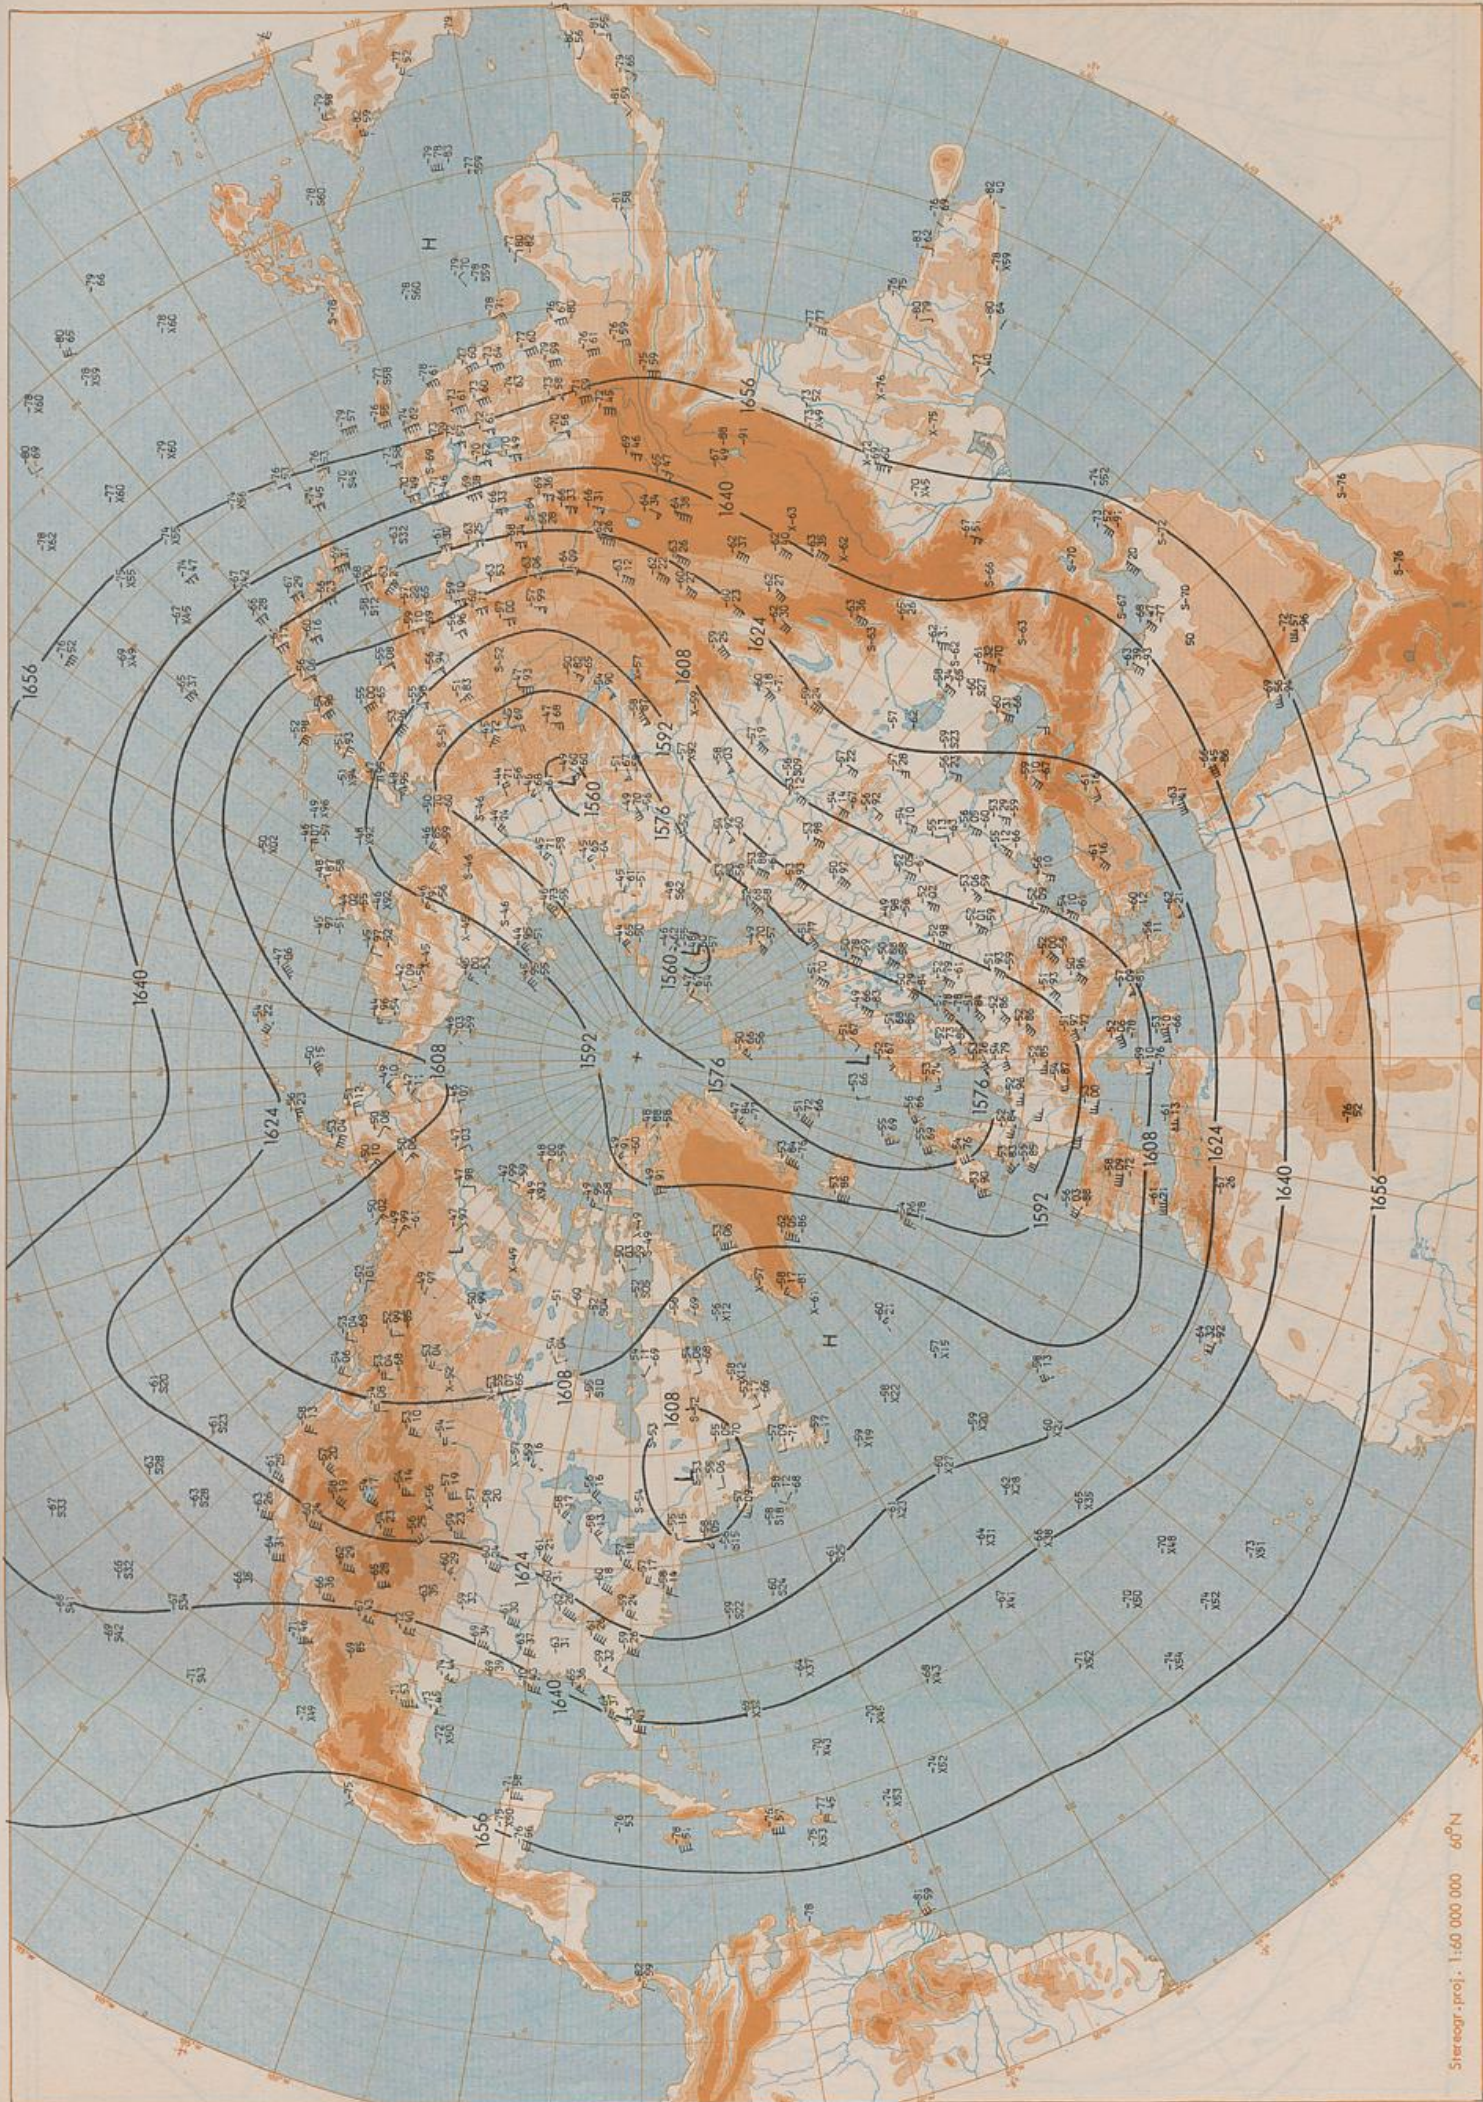

Stereogr. proj. 1:30 000 000 60°N

Surface chart 12 UTC

Surface chart 00 UTC

500 hPa 00 UTC

200 hPa 00 UTC

Stereogr. Proj., 1:60-80 000 5 60°N

100 hPa 00 UTC

Stereogr. proj. 1:160 000 000 60°N

Stereogr. proj. 1:30 000 000 in 60°N

850 hPa 00 UTC

700 hPa 00 UTC

Stereogr. proj. 1:30 000 000 in 60°N

500/1000 hPa 00 UTC

300 hPa 00 UTC

Stereogr. proj. 1:60 000 000

24 hr surface pressure change 00 UTC