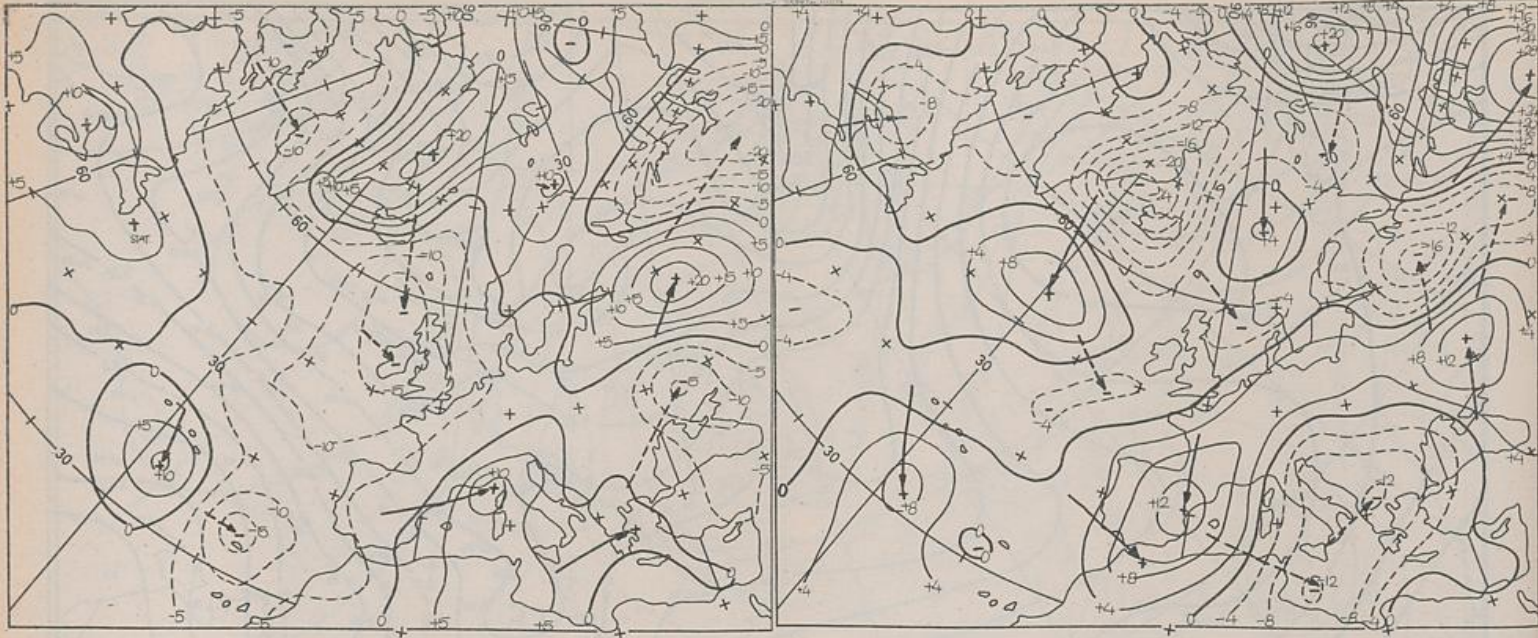

Stereogr. proj. 1:30 000 000 in 60°N

850 hPa 00 UTC

700 hPa 00 UTC

Stereogr. proj. 1:30 000 000 in 60°N

500/1000 hPa 00 UTC

300 hPa 00 UTC

Stereogr. proj. 1:60 000 000

24 hr surface pressure change 00 UTC

24 hr thickness change 00 UTC

Aerological Diagrams 00 GMT

- 01241 Orland
- 01384 Oslo
- 01415 Stavanger
- 02465 Stockholm
- 02527 Goteborg
- 03005 Lerwick
- 03170 Shanwell
- 03496 Hemsby
- 03774 Crawley
- 03808 Camborne
- 03920 Long Kesh
- 06181 Kobenhavn
- 06260 De Bilt
- 06447 Uccle
- 06610 Payerne
- 07110 Brest
- 07145 Trappes
- 07481 Lyon
- 07510 Bordeaux
- 07645 Nimes
- 09184 Greifswald
- 09393 Lindenberg
- 09548 Meiningen
- 10035 Schleswig
- 10338 Hannover
- 10410 Essen
- 10739 Stuttgart
- 10868 München-Oberschleißheim
- 11035 Wien
- 11520 Praha-Libus
- 12374 Legionowo
- 12843 Budapest
- 13275 Beograd
- 16044 Udine
- 16080 Milano
- 16242 Roma