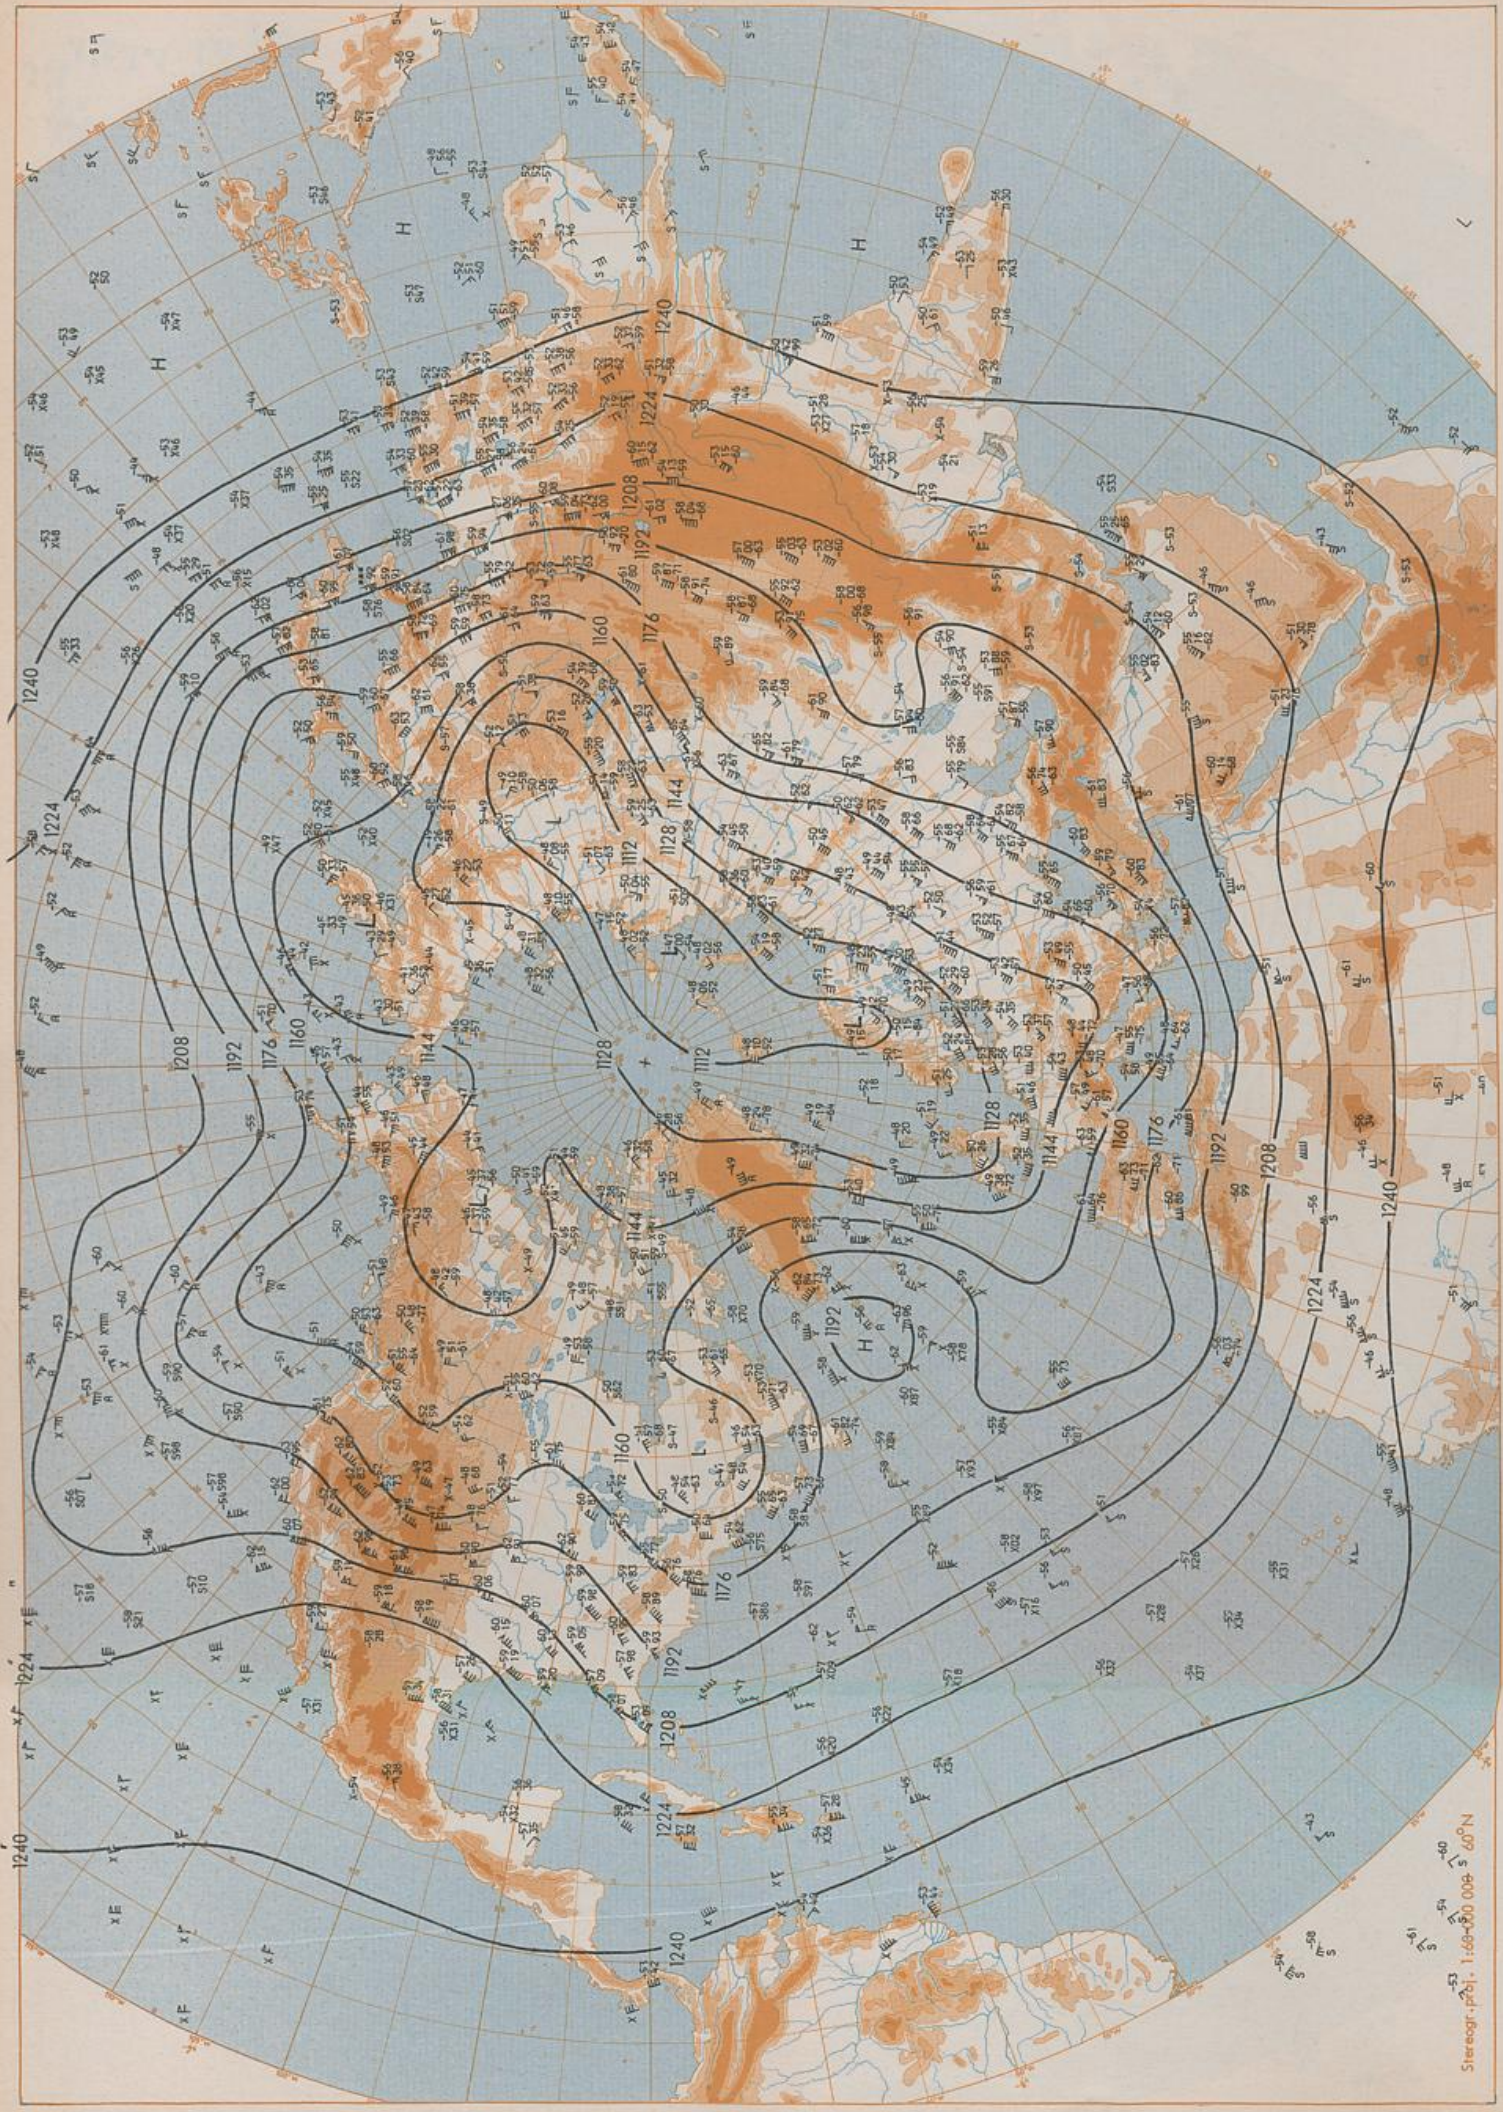

Stereogr. proj. 1:30 000 000 60°N

Surface chart 12 UTC

Surface chart 00 UTC

500 hPa 00 UTC

200 hPa 00 UTC

Stereogr. Proj., 1:60-80 000 5 60°N

100 hPa 00 UTC

Stereogr. proj. 1:160 000 000 60°N

Stereogr. proj. 1:30 000 000 in 60°N

850 hPa 00 UTC

700 hPa 00 UTC

Stereogr. proj. 1:30 000 000 in 60°N

500/1000 hPa 00 UTC

300 hPa 00 UTC

Stereogr. proj. 1:60 000 000

24 hr surface pressure change 00 UTC