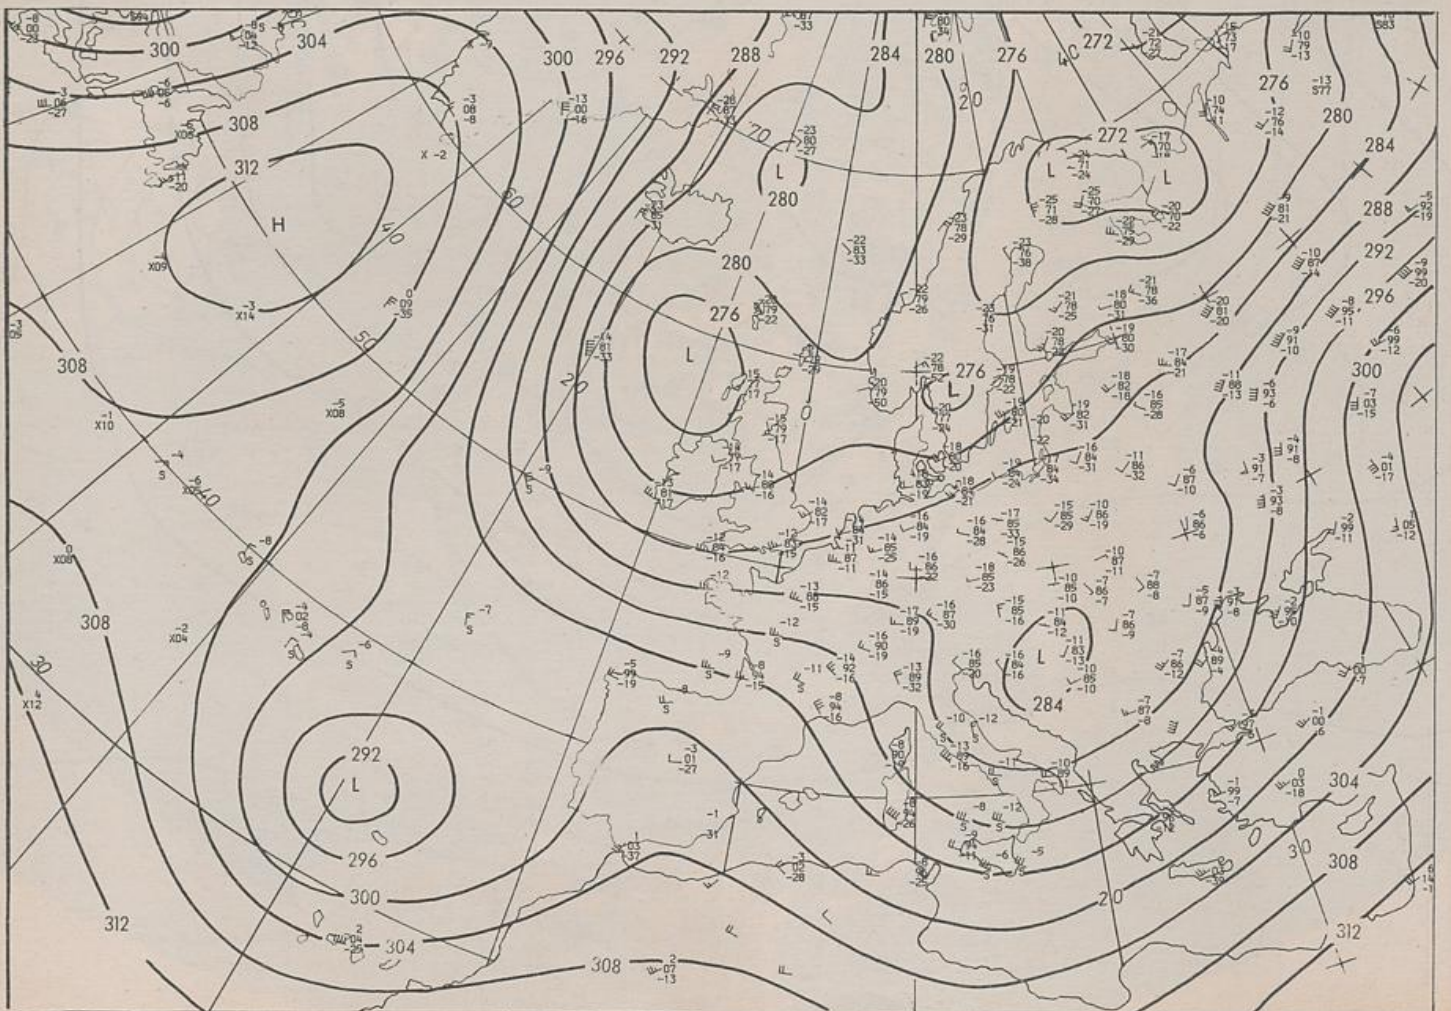

Stereogr. proj. 1:30 000 000 60°N

Surface chart 12 UTC

Surface chart 00 UTC

500 hPa 00 UTC

200 hPa 00 UTC

Stereogr. Proj., 1:60-80 000 5 60°N

100 hPa 00 UTC

Stereogr. proj. 1:160 000 000 60°N

Stereogr. proj. 1:30 000 000 in 60°N

850 hPa 00 UTC

700 hPa 00 UTC

Stereogr. proj. 1:30 000 000 in 60°N

500/1000 hPa 00 UTC

300 hPa 00 UTC

Stereogr. proj. 1:60 000 000

24 hr surface pressure change 00 UTC

24 hr thickness change 00 UTC

Aerological Diagrams 00 GMT

- 01241 Orland
- 01384 Oslo
- 01415 Stavanger
- 02465 Stockholm
- 02527 Goteborg
- 03005 Lerwick
- 03170 Shanwell
- 03496 Hemsby
- 03774 Crawley
- 03808 Camborne
- 03920 Long Kesh
- 06181 Kobenhavn
- 06260 De Bilt
- 06447 Uccle
- 06610 Payerne
- 07110 Brest
- 07145 Trappes
- 07481 Lyon
- 07510 Bordeaux
- 07645 Nimes
- 09184 Greifswald
- 09393 Lindenberg
- 09548 Meiningen
- 10035 Schleswig
- 10338 Hannover
- 10410 Essen
- 10739 Stuttgart
- 10868 München-Oberschleißheim
- 11035 Wien
- 11520 Praha-Libus
- 12374 Legionowo
- 12843 Budapest
- 13275 Beograd
- 16044 Udine
- 16080 Milano
- 16242 Roma