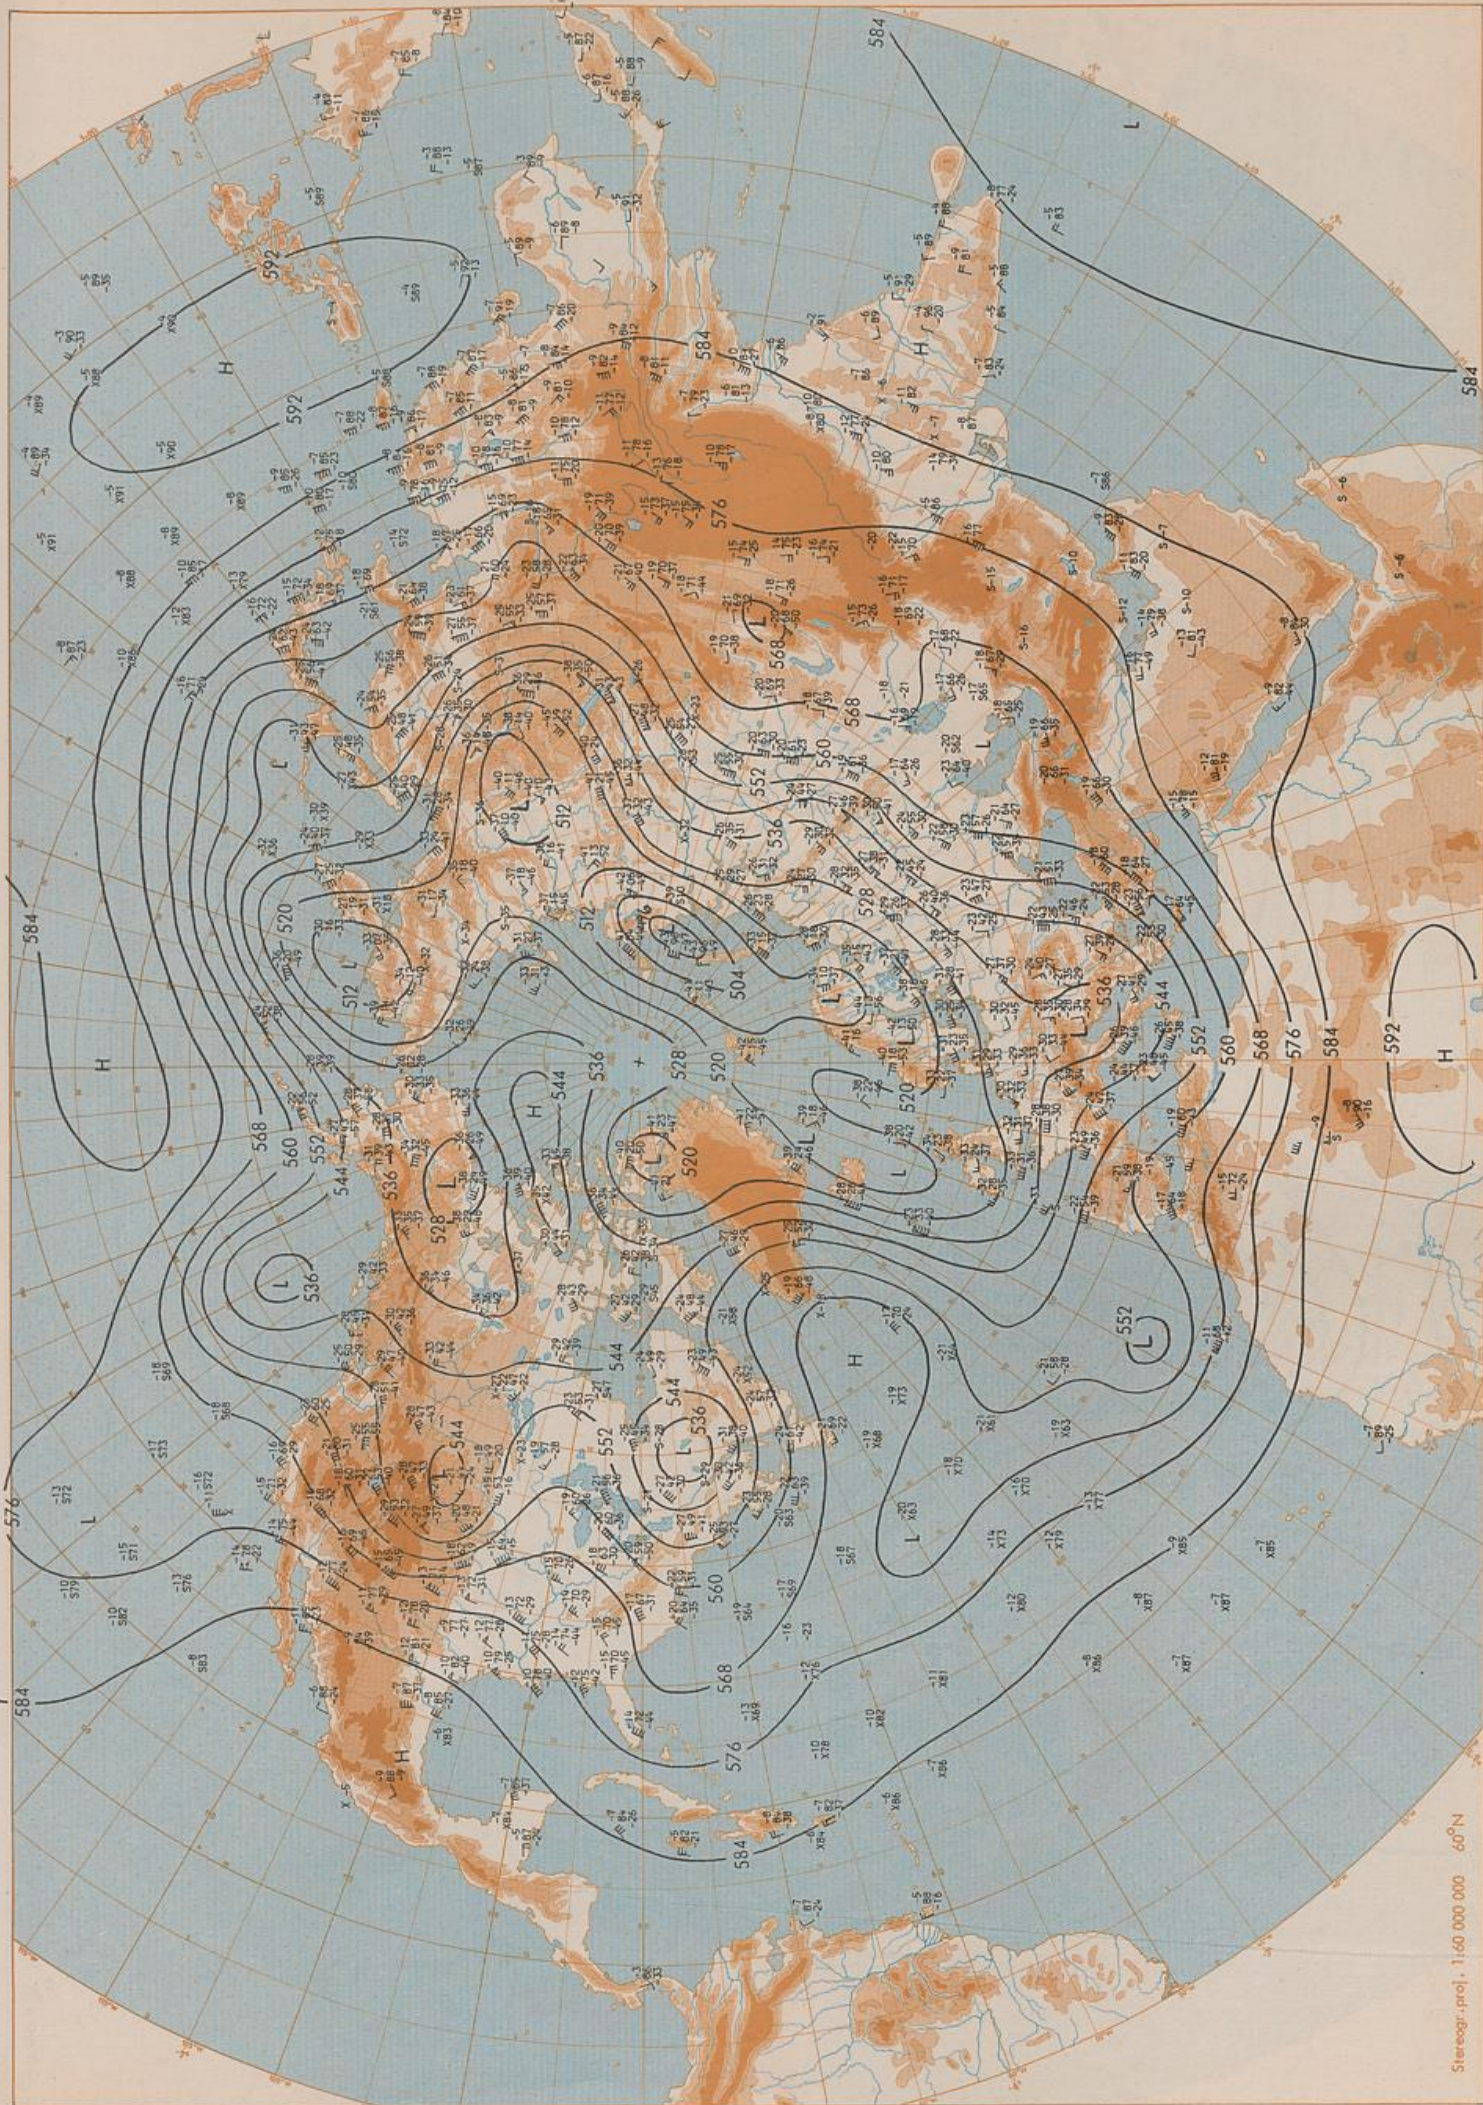

Stereogr. proj. 1:30 000 000 60°N

Surface chart 12 UTC

Surface chart 00 UTC

500 hPa 00 UTC

200 hPa 00 UTC

Stereogr. Proj., 1:60-80 000 5 60°N

100 hPa 00 UTC

Stereogr. proj. 1:160 000 000 60°N