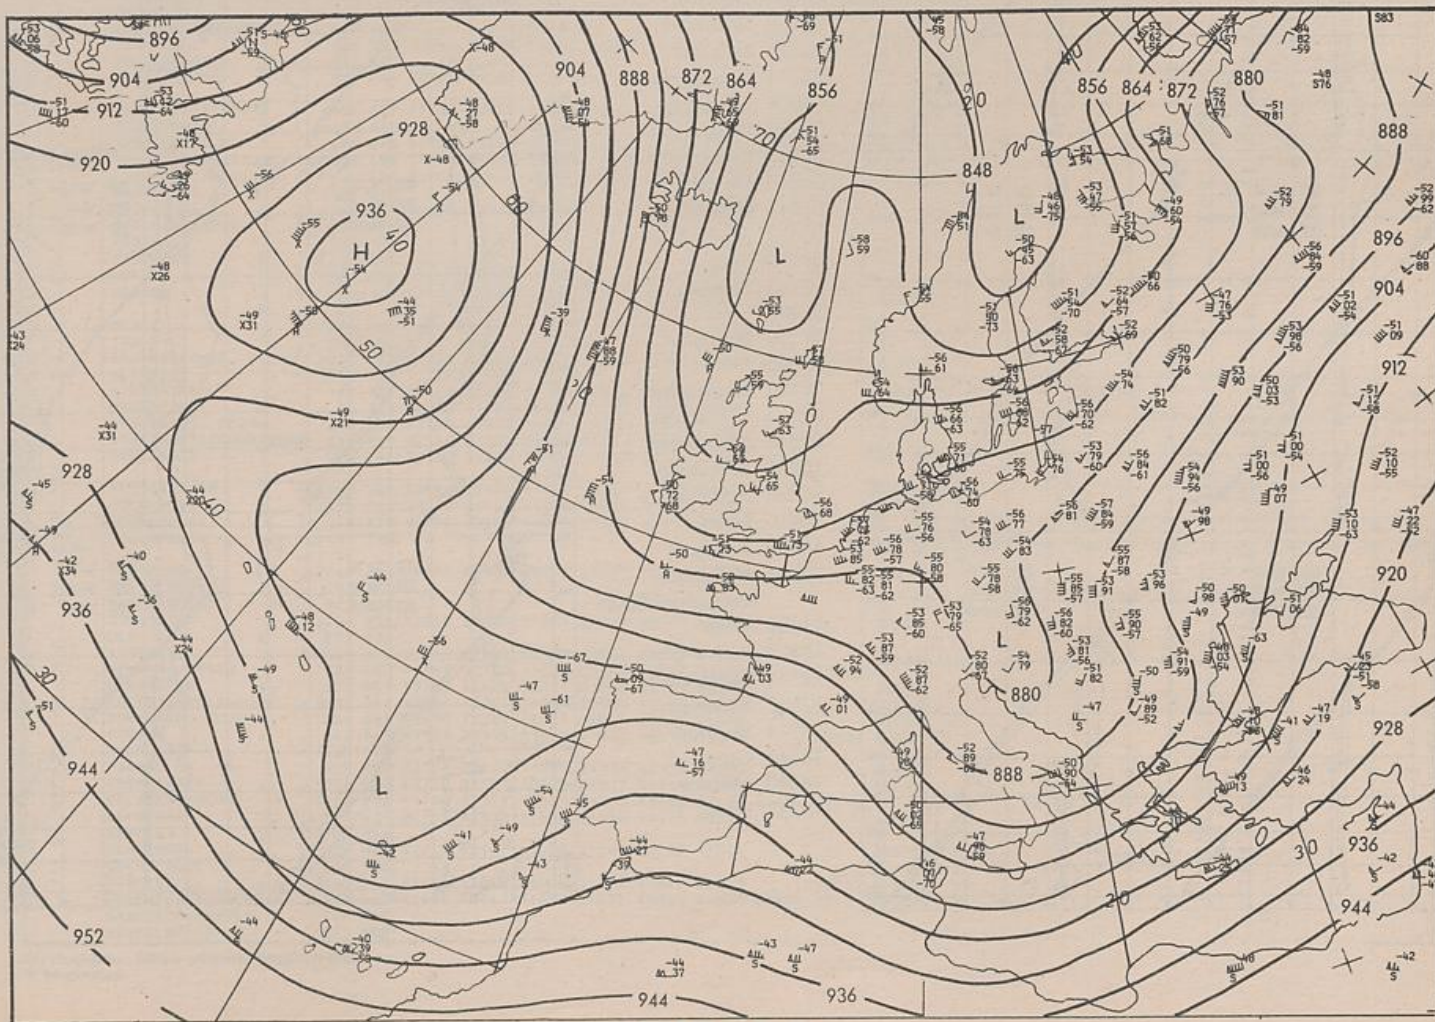

Stereogr. proj. 1:30 000 000 60°N

Surface chart 12 UTC

Surface chart 00 UTC

500 hPa 00 UTC

200 hPa 00 UTC

Stereogr. Proj., 1:60-80 000 5 60°N

100 hPa 00 UTC

Stereogr. proj. 1:160 000 000 60°N

Stereogr. proj. 1:30 000 000 in 60°N

850 hPa 00 UTC

700 hPa 00 UTC

Stereogr. proj. 1:30 000 000 in 60°N

500/1000 hPa 00 UTC

300 hPa 00 UTC

Stereogr. proj. 1:60 000 000

24 hr surface pressure change 00 UTC

24 hr thickness change 00 UTC

Aerological Diagrams 00 GMT

- 01241 Orland
- 01384 Oslo
- 01415 Stavanger
- 02465 Stockholm
- 02527 Goteborg
- 03005 Lerwick
- 03170 Shanwell
- 03496 Hemsby
- 03774 Crawley
- 03808 Camborne
- 03920 Long Kesh
- 06181 Kobenhavn
- 06260 De Bilt
- 06447 Uccle
- 06610 Payerne
- 07110 Brest
- 07145 Trappes
- 07481 Lyon
- 07510 Bordeaux
- 07645 Nimes
- 09184 Greifswald
- 09393 Lindenberg
- 09548 Meiningen
- 10035 Schleswig
- 10338 Hannover
- 10410 Essen
- 10739 Stuttgart
- 10868 München-Oberschleißheim
- 11035 Wien
- 11520 Praha-Libus
- 12374 Legionowo
- 12843 Budapest
- 13275 Beograd
- 16044 Udine
- 16080 Milano
- 16242 Roma