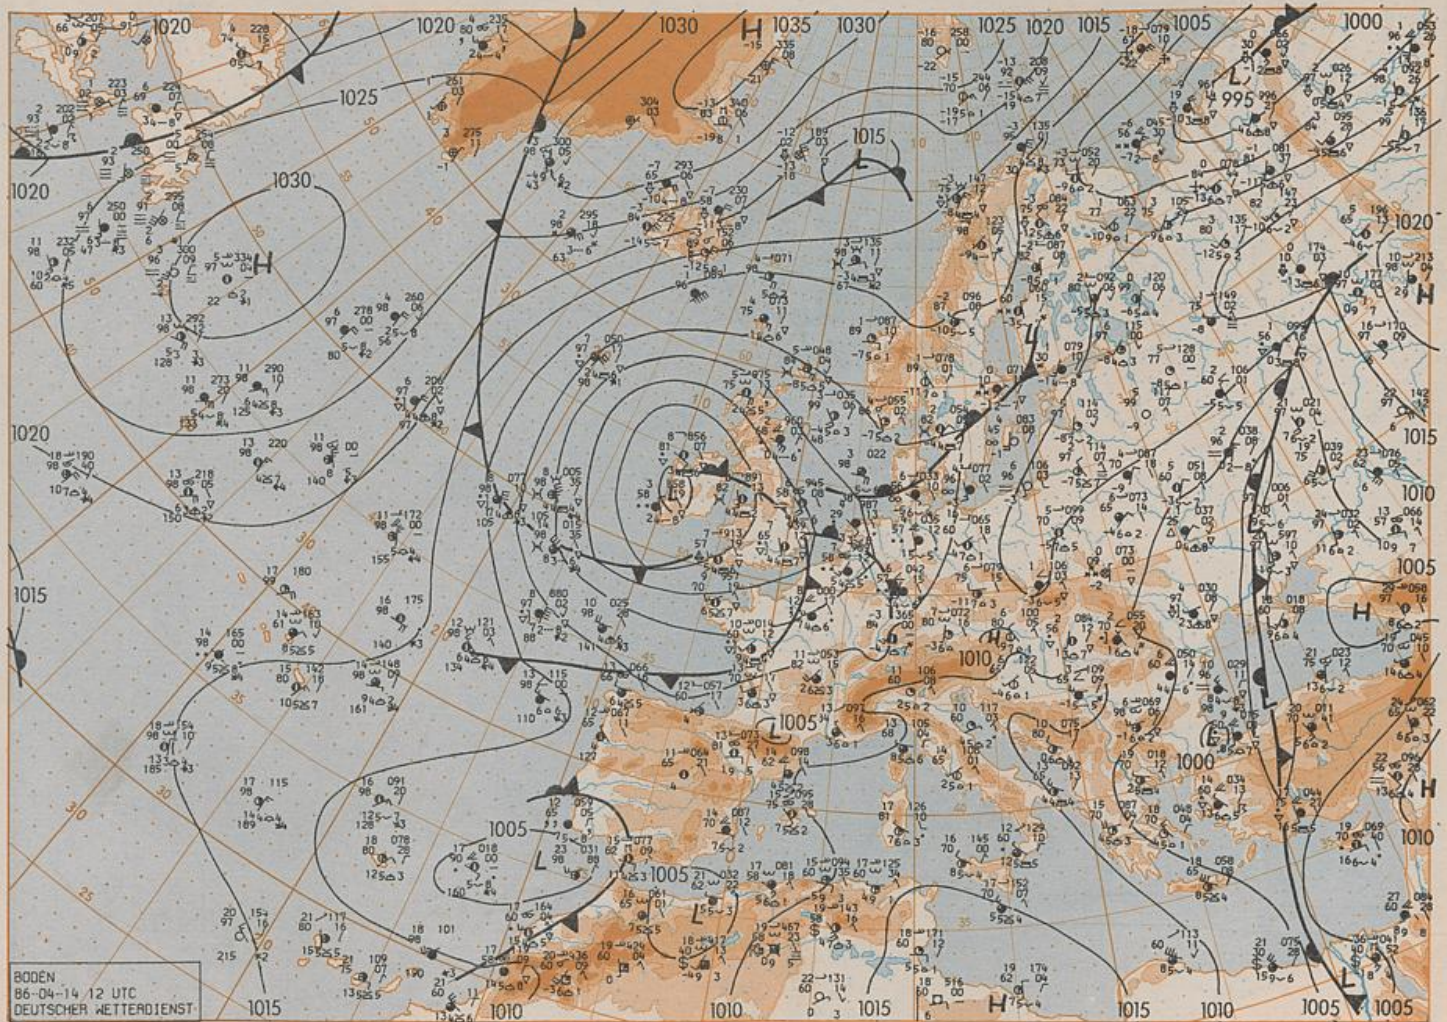

Stereogr. proj. 1:30 000 000 60°N

Surface chart 12 UTC

Surface chart 00 UTC

500 hPa 00 UTC

200 hPa 00 UTC

Stereogr. Proj., 1:60-80 000 5 60°N

100 hPa 00 UTC

Stereogr. proj. 1:160 000 000 60°N