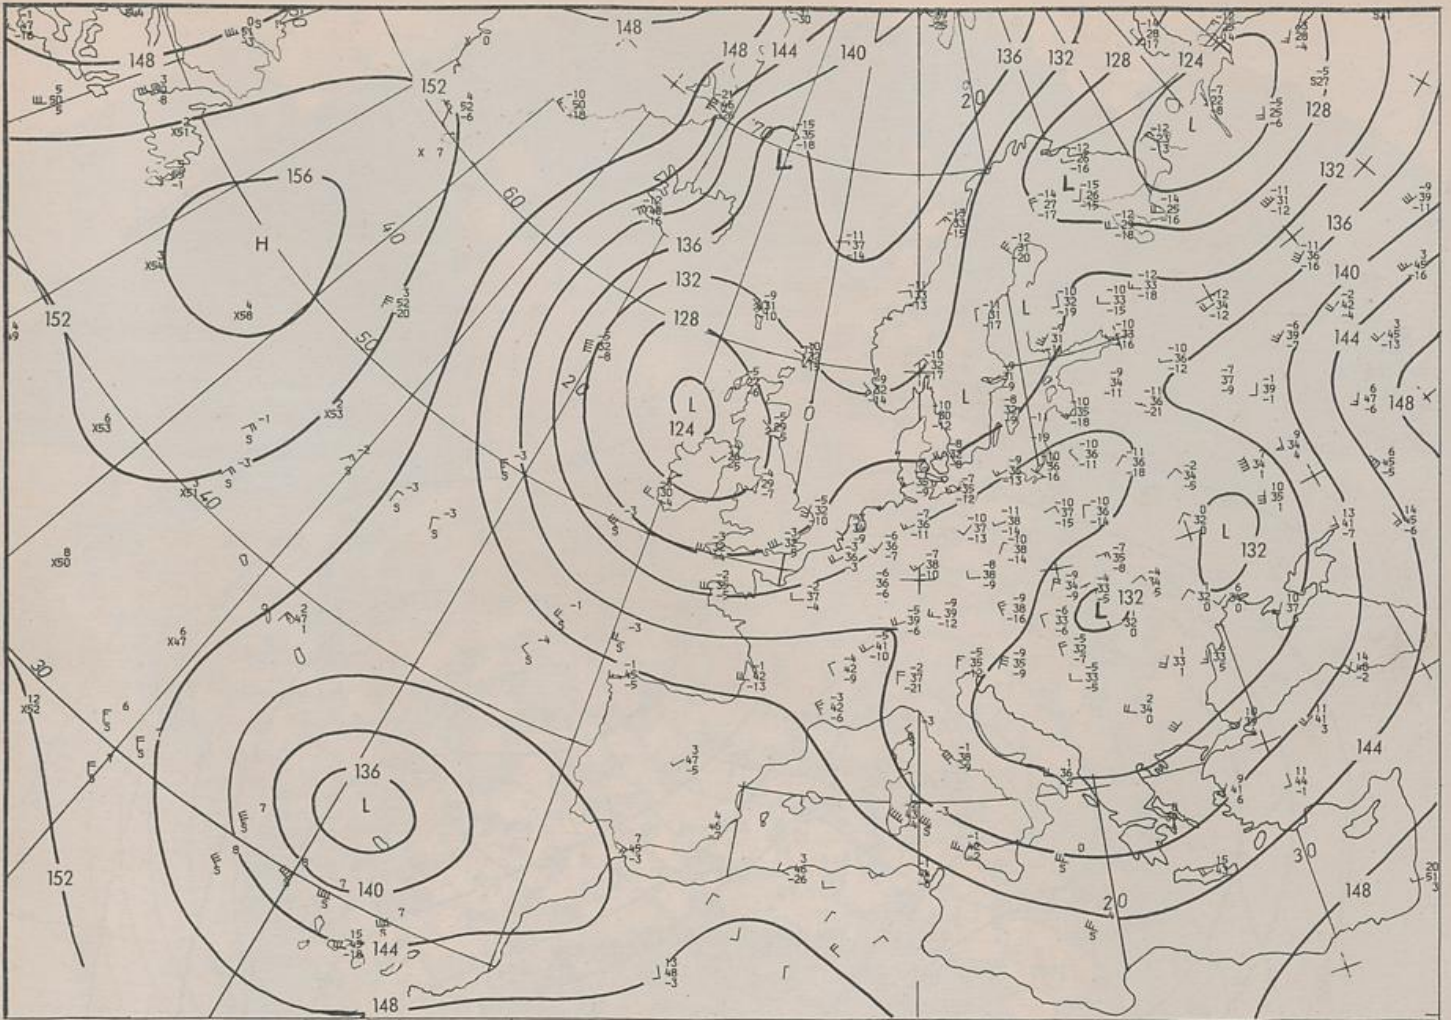

Stereogr. proj. 1:30 000 000 60°N

Surface chart 12 UTC

Surface chart 00 UTC

500 hPa 00 UTC

200 hPa 00 UTC

Stereogr. Proj., 1:60-80 000 5 60°N

100 hPa 00 UTC

Stereogr. proj. 1:160 000 000 60°N

Stereogr. proj. 1:30 000 000 in 60°N

850 hPa 00 UTC

700 hPa 00 UTC

Stereogr. proj. 1:30 000 000 in 60°N

500/1000 hPa 00 UTC

300 hPa 00 UTC

Stereogr. proj. 1:60 000 000

24 hr surface pressure change 00 UTC

24 hr thickness change 00 UTC

Aerological Diagrams 00 GMT

- 01241 Orland
- 01384 Oslo
- 01415 Stavanger
- 02465 Stockholm
- 02527 Goteborg
- 03005 Lerwick
- 03170 Shanwell
- 03496 Hemsby
- 03774 Crawley
- 03808 Camborne
- 03920 Long Kesh
- 06181 Kobenhavn
- 06260 De Bilt
- 06447 Uccle
- 06610 Payerne
- 07110 Brest
- 07145 Trappes
- 07481 Lyon
- 07510 Bordeaux
- 07645 Nimes
- 09184 Greifswald
- 09393 Lindenberg
- 09548 Meiningen
- 10035 Schleswig
- 10338 Hannover
- 10410 Essen
- 10739 Stuttgart
- 10868 München-Oberschleißheim
- 11035 Wien
- 11520 Praha-Libus
- 12374 Legionowo
- 12843 Budapest
- 13275 Beograd
- 16044 Udine
- 16080 Milano
- 16242 Roma