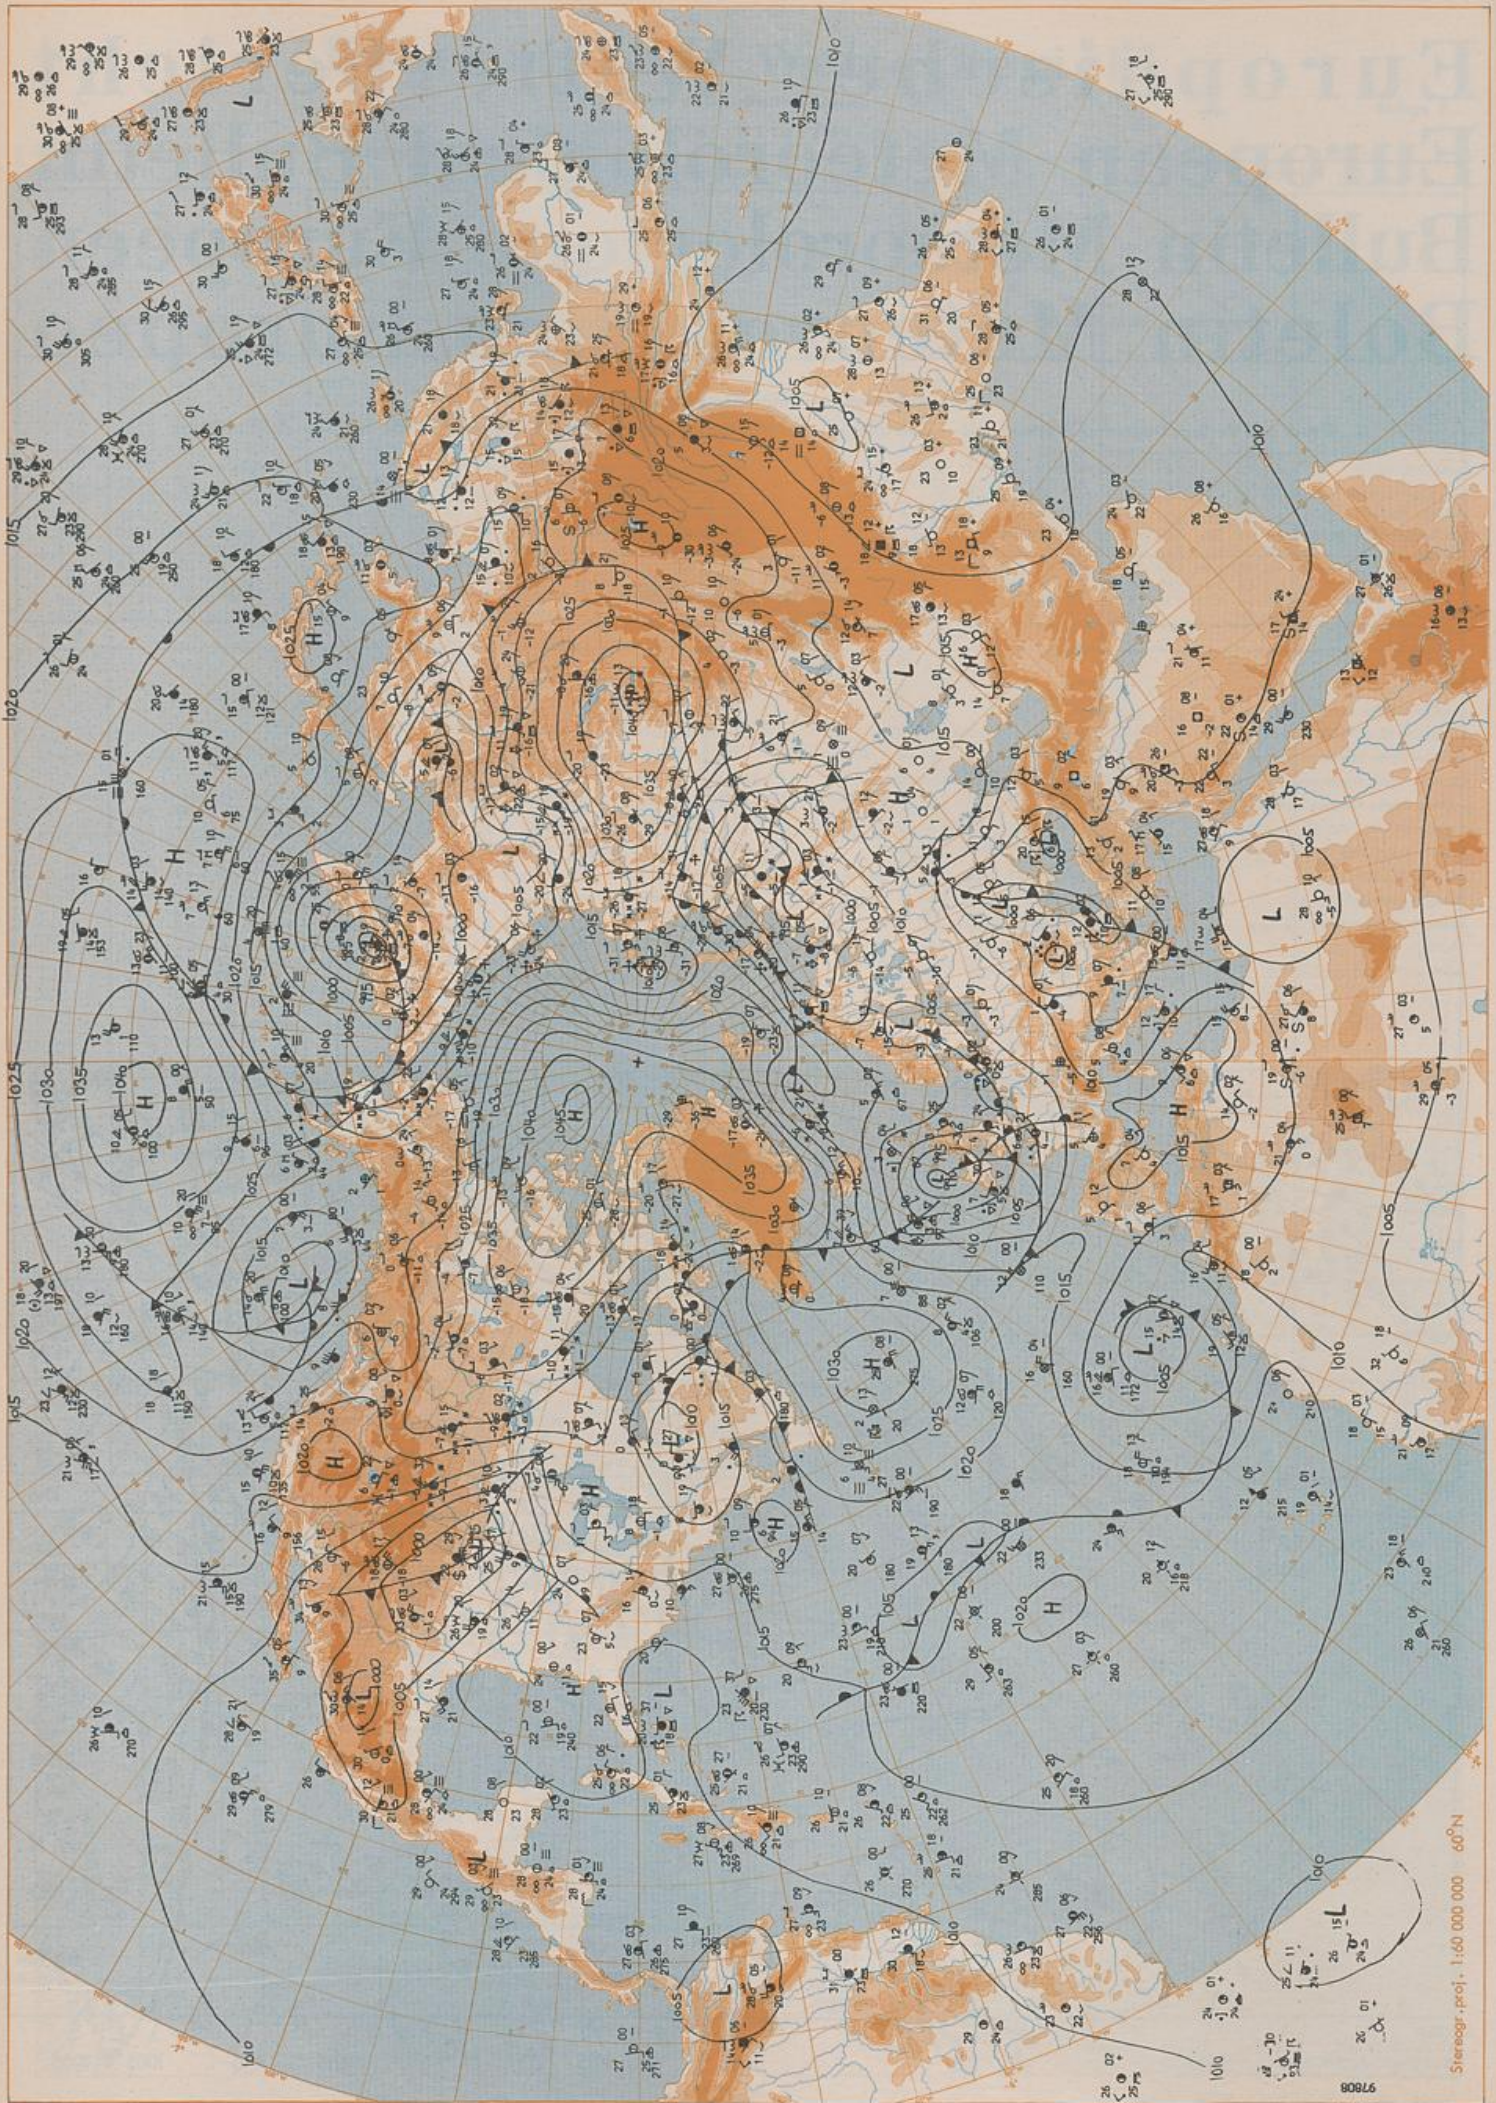

Stereogr. proj. 1:30 000 000 60°N

Surface chart 12 UTC

Surface chart 00 UTC

500 hPa 00 UTC

200 hPa 00 UTC

Stereogr. Proj., 1:60-80 000 5 60°N

100 hPa 00 UTC

Stereogr. proj. 1:160 000 000 60°N