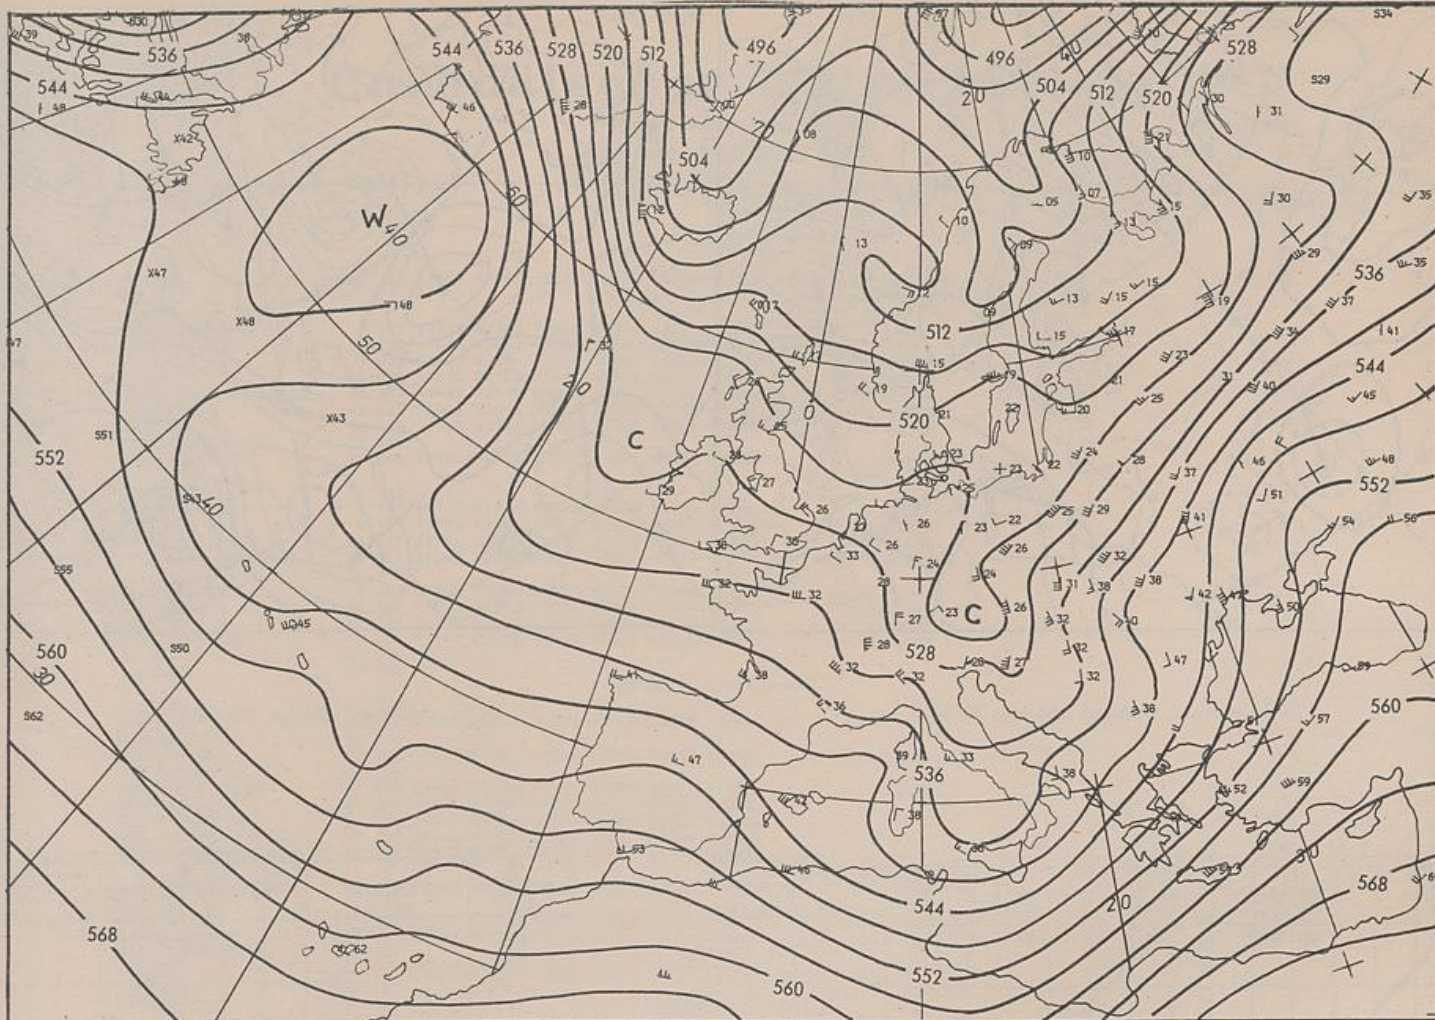

Stereogr. proj. 1:30 000 000 60°N

Surface chart 12 UTC

Surface chart 00 UTC

500 hPa 00 UTC

200 hPa 00 UTC

Stereogr. Proj., 1:60-80 000 5 60°N

100 hPa 00 UTC

Stereogr. proj. 1:160 000 000 60°N

Stereogr. proj. 1:30 000 000 in 60°N

850 hPa 00 UTC

700 hPa 00 UTC

Stereogr. proj. 1:30 000 000 in 60°N

500/1000 hPa 00 UTC

300 hPa 00 UTC

Stereogr. proj. 1:60 000 000

24 hr surface pressure change 00 UTC

24 hr thickness change 00 UTC

Aerological Diagrams 00 GMT

- 01241 Orland
- 01384 Oslo
- 01415 Stavanger
- 02465 Stockholm
- 02527 Goteborg
- 03005 Lerwick
- 03170 Shanwell
- 03496 Hemsby
- 03774 Crawley
- 03808 Camborne
- 03920 Long Kesh
- 06181 Kobenhavn
- 06260 De Bilt
- 06447 Uccle
- 06610 Payerne
- 07110 Brest
- 07145 Trappes
- 07481 Lyon
- 07510 Bordeaux
- 07645 Nimes
- 09184 Greifswald
- 09393 Lindenberg
- 09548 Meiningen
- 10035 Schleswig
- 10338 Hannover
- 10410 Essen
- 10739 Stuttgart
- 10868 München-Oberschleißheim
- 11035 Wien
- 11520 Praha-Libus
- 12374 Legionowo
- 12843 Budapest
- 13275 Beograd
- 16044 Udine
- 16080 Milano
- 16242 Roma