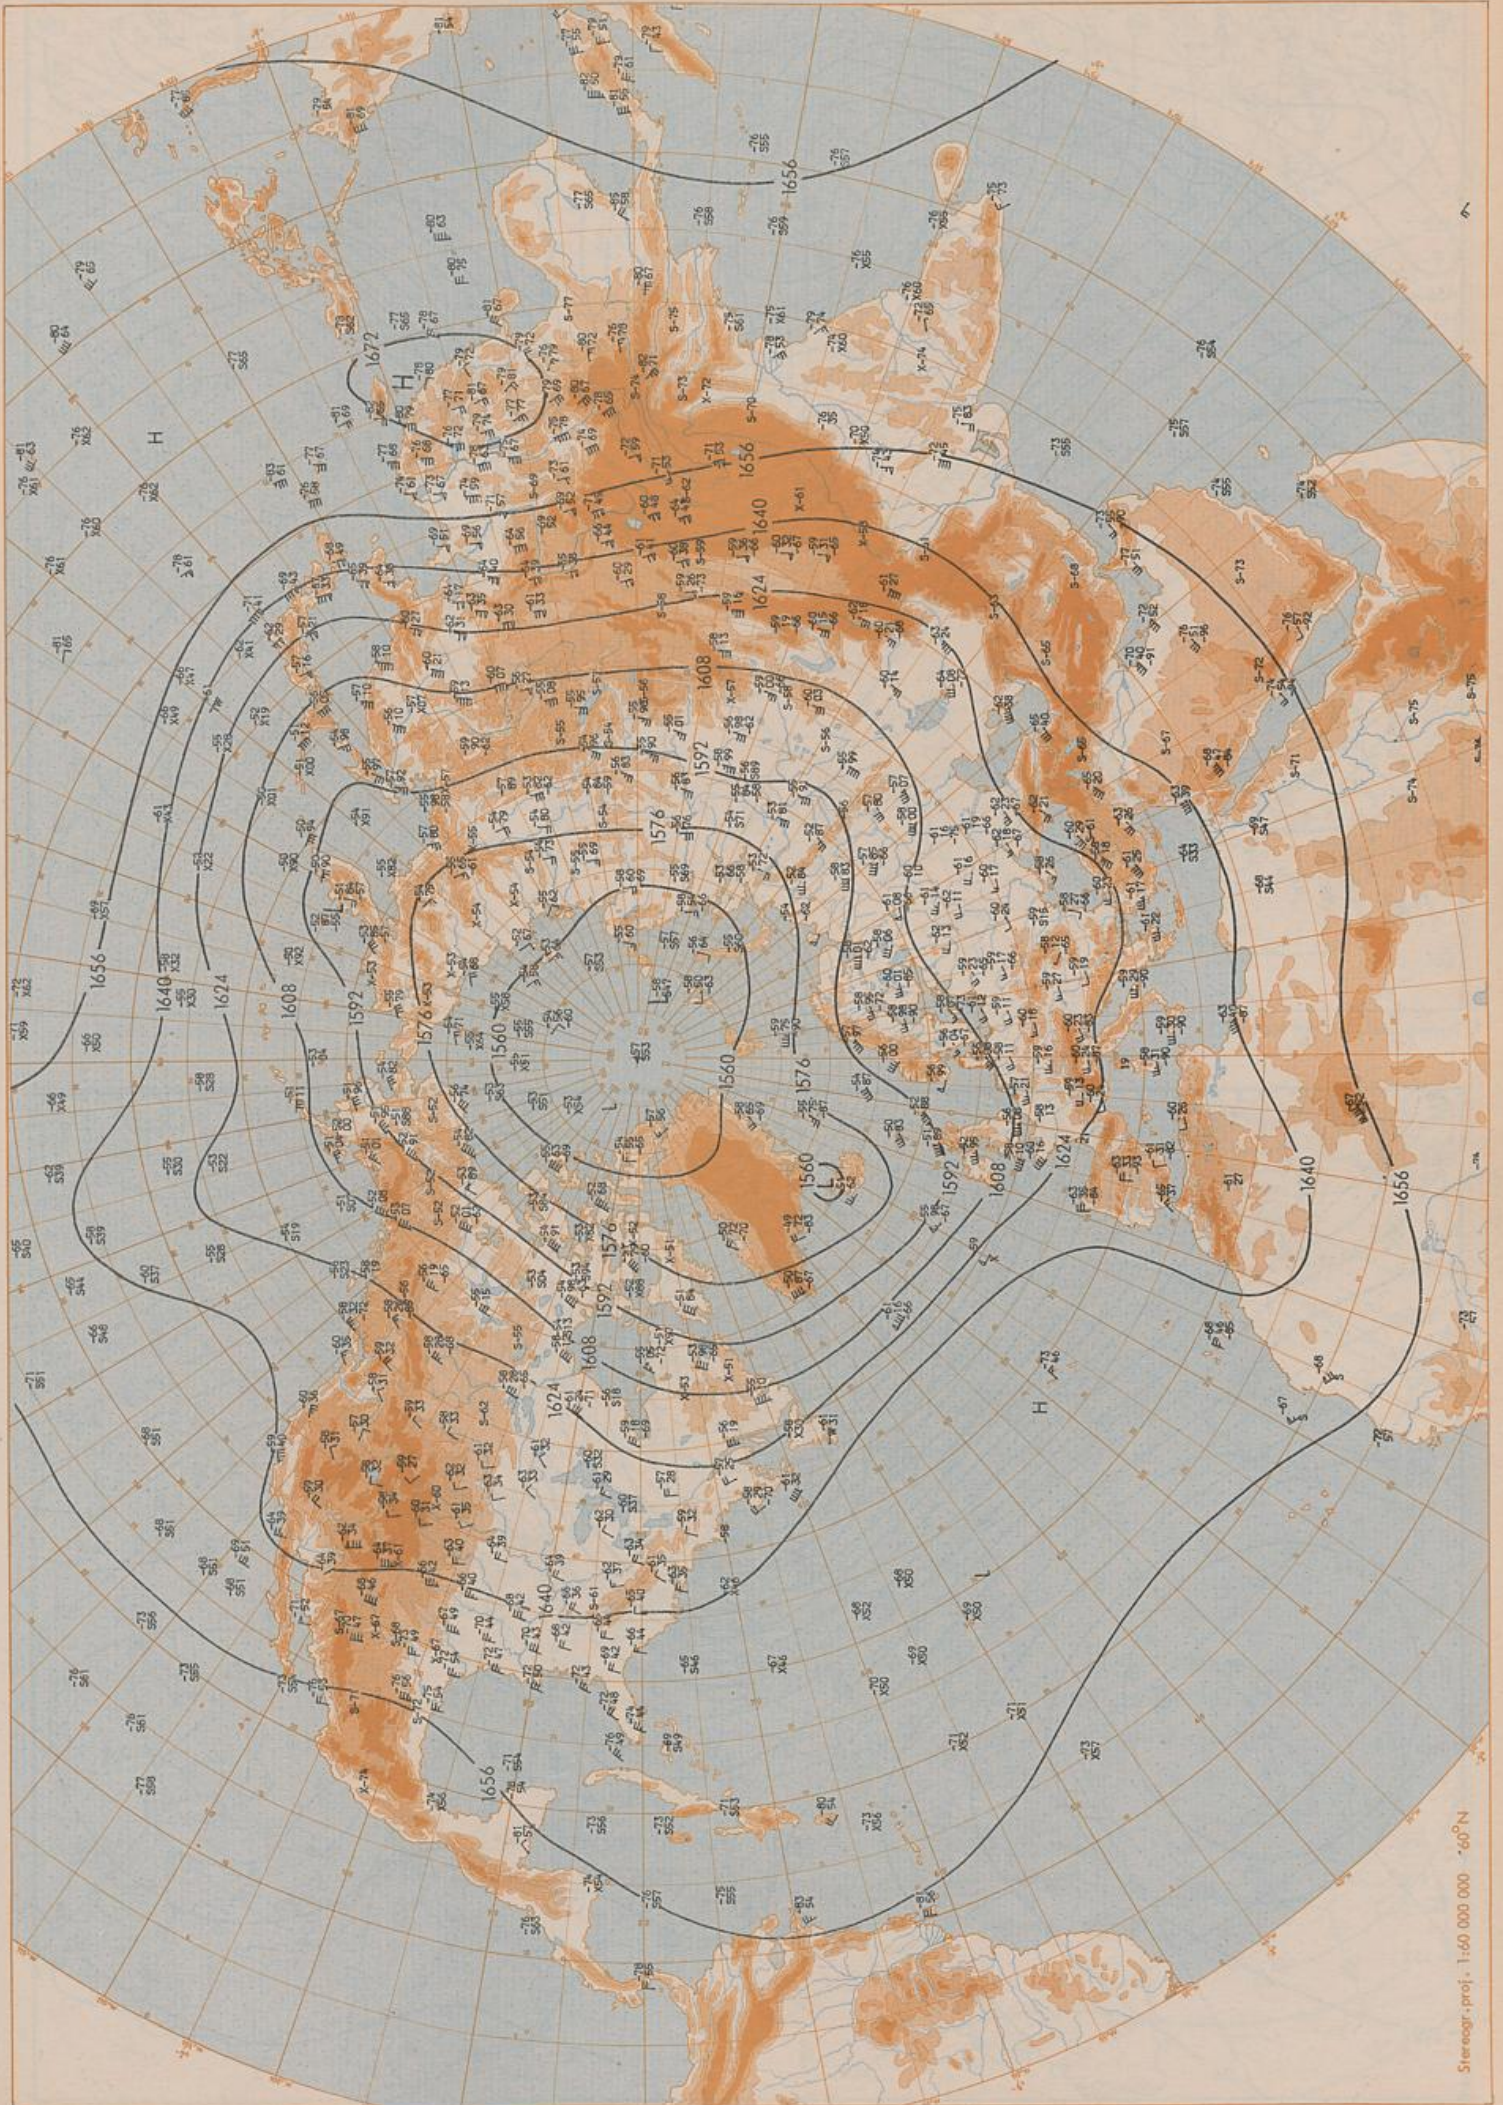

100 hPa 00 UTC