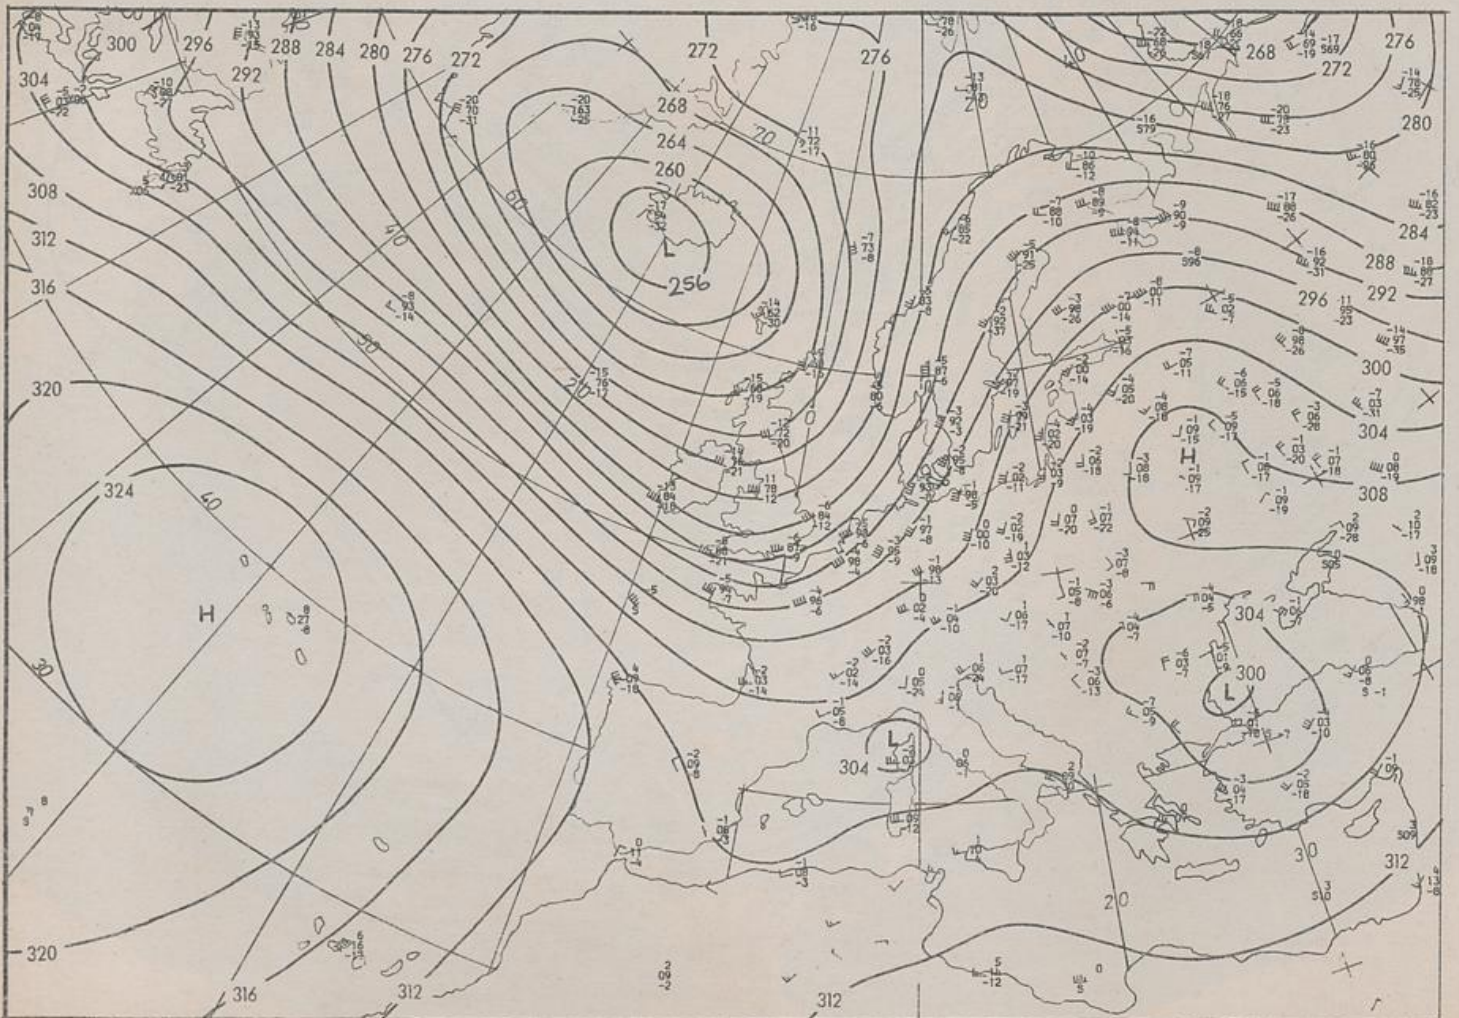

500 hPa 00 UTC

Stereogr. proj. 1:60 000 000 -60°N

100 hPa 00 UTC

19.10.1985

Stereogr. proj. 1:30 000 000 in 60°N

850 hPa 00 UTC

700 hPa 00 UTC

Stereogr. proj. 1:30 000 000 in 60°N

500/1000 hPa 00 UTC

300 hPa 00 UTC

Stereogr. proj. 1:60 000 000

24 hr surface pressure change 00 UTC

24 hr thickness change 00 UTC

Aerological Diagrams 00 GMT

- 01241 Orland
- 01384 Oslo
- 01415 Stavanger
- 02465 Stockholm
- 02527 Goteborg
- 03005 Lerwick
- 03170 Shanwell
- 03496 Hemsby
- 03774 Crawley
- 03808 Camborne
- 03920 Long Kesh
- 06181 Kobenhavn
- 06260 De Bilt
- 06447 Uccle
- 06610 Payerne
- 07110 Brest
- 07145 Trappes
- 07481 Lyon
- 07510 Bordeaux
- 07645 Nimes
- 09184 Greifswald
- 09393 Lindenberg
- 09548 Meiningen
- 10035 Schleswig
- 10338 Hannover
- 10410 Essen
- 10739 Stuttgart
- 10868 München-Oberschleißheim
- 11035 Wien
- 11520 Praha-Libus
- 12374 Legionowo
- 12843 Budapest
- 13275 Beograd
- 16044 Udine
- 16080 Milano
- 16242 Roma