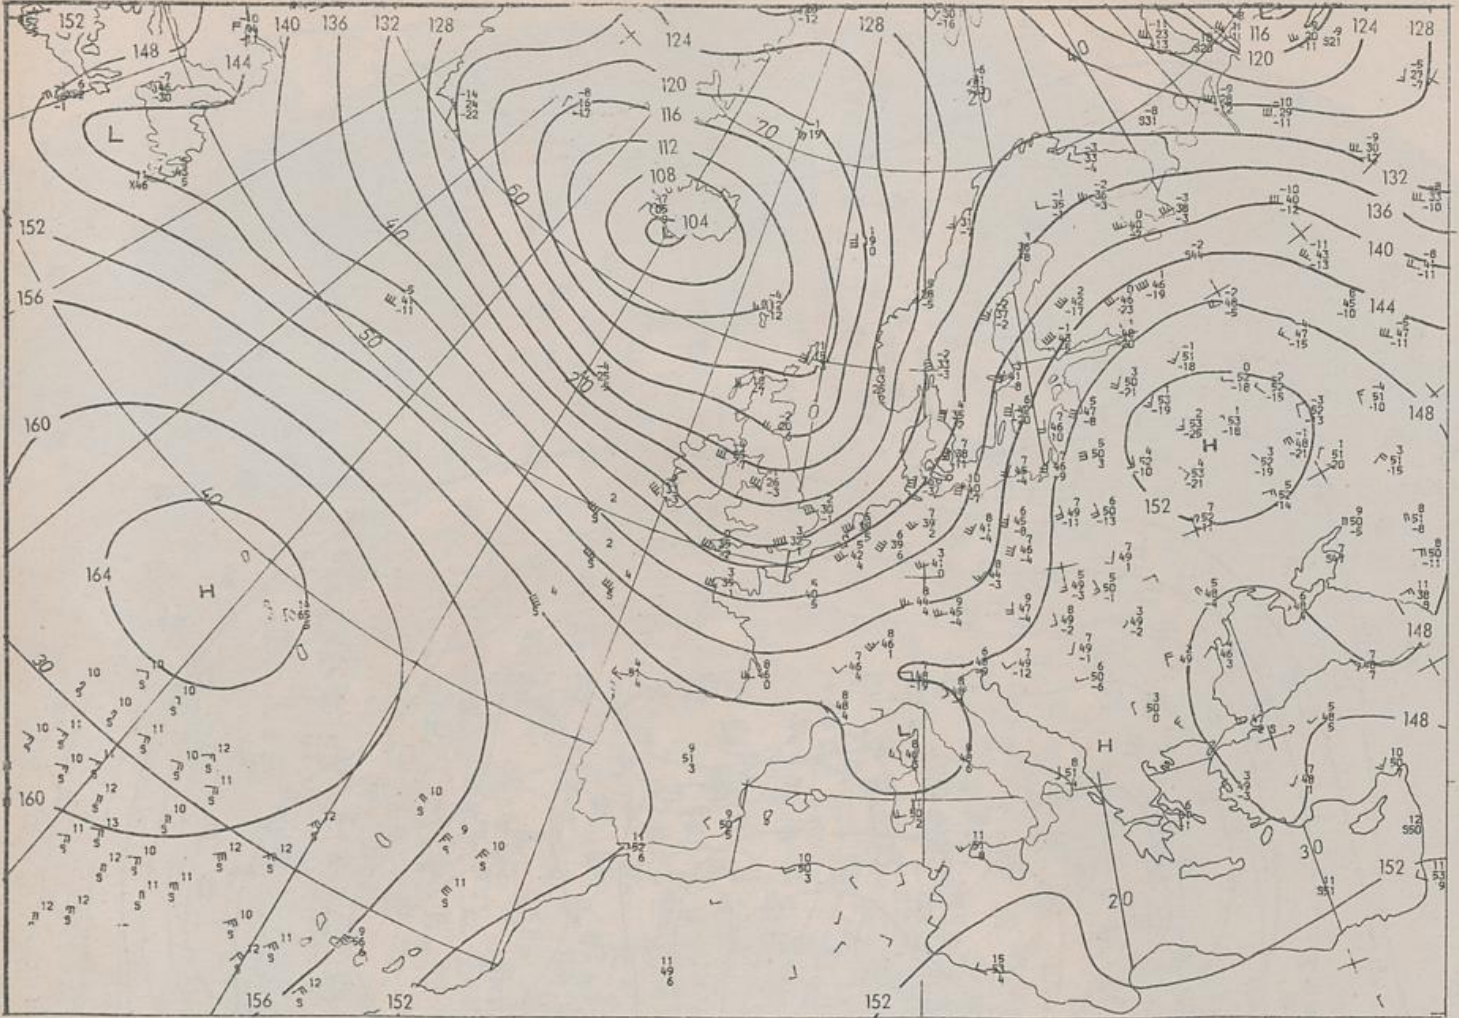

500 hPa 00 UTC

Stereogr. proj. 1:60 000 000 -60°N

100 hPa 00 UTC

19.10.1985

Stereogr. proj. 1:30 000 000 in 60°N

850 hPa 00 UTC

700 hPa 00 UTC

Stereogr. proj. 1:30 000 000 in 60°N

500/1000 hPa 00 UTC

300 hPa 00 UTC

Stereogr. proj. 1:60 000 000

24 hr surface pressure change 00 UTC

24 hr thickness change 00 UTC

Aerological Diagrams 00 GMT

- 01241 Orland
- 01384 Oslo
- 01415 Stavanger
- 02465 Stockholm
- 02527 Goteborg
- 03005 Lerwick
- 03170 Shanwell
- 03496 Hemsby
- 03774 Crawley
- 03808 Camborne
- 03920 Long Kesh
- 06181 Kobenhavn
- 06260 De Bilt
- 06447 Uccle
- 06610 Payerne
- 07110 Brest
- 07145 Trappes
- 07481 Lyon
- 07510 Bordeaux
- 07645 Nimes
- 09184 Greifswald
- 09393 Lindenberg
- 09548 Meiningen
- 10035 Schleswig
- 10338 Hannover
- 10410 Essen
- 10739 Stuttgart
- 10868 München-Oberschleißheim
- 11035 Wien
- 11520 Praha-Libus
- 12374 Legionowo
- 12843 Budapest
- 13275 Beograd
- 16044 Udine
- 16080 Milano
- 16242 Roma