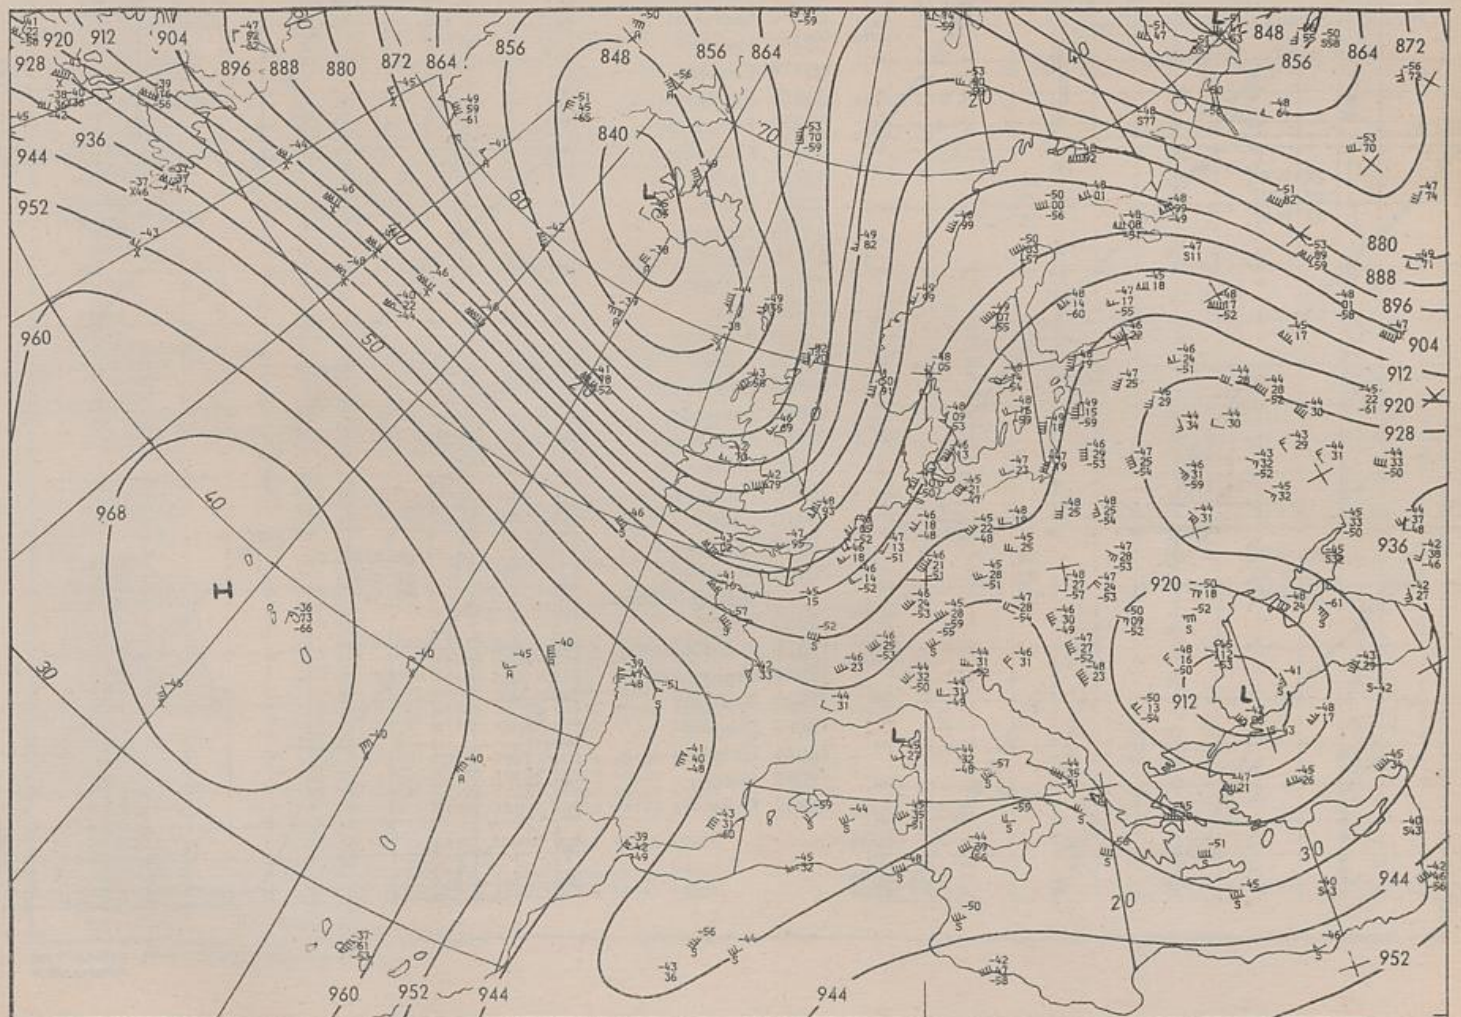

500 hPa 00 UTC

Stereogr. proj. 1:60 000 000 -60°N

100 hPa 00 UTC

19.10.1985

Stereogr. proj. 1:30 000 000 in 60°N

850 hPa 00 UTC

700 hPa 00 UTC

Stereogr. proj. 1:30 000 000 in 60°N

500/1000 hPa 00 UTC

300 hPa 00 UTC

Stereogr. proj. 1:60 000 000

24 hr surface pressure change 00 UTC

24 hr thickness change 00 UTC

Aerological Diagrams 00 GMT

- 01241 Orland
- 01384 Oslo
- 01415 Stavanger
- 02465 Stockholm
- 02527 Goteborg
- 03005 Lerwick
- 03170 Shanwell
- 03496 Hemsby
- 03774 Crawley
- 03808 Camborne
- 03920 Long Kesh
- 06181 Kobenhavn
- 06260 De Bilt
- 06447 Uccle
- 06610 Payerne
- 07110 Brest
- 07145 Trappes
- 07481 Lyon
- 07510 Bordeaux
- 07645 Nimes
- 09184 Greifswald
- 09393 Lindenberg
- 09548 Meiningen
- 10035 Schleswig
- 10338 Hannover
- 10410 Essen
- 10739 Stuttgart
- 10868 München-Oberschleißheim
- 11035 Wien
- 11520 Praha-Libus
- 12374 Legionowo
- 12843 Budapest
- 13275 Beograd
- 16044 Udine
- 16080 Milano
- 16242 Roma