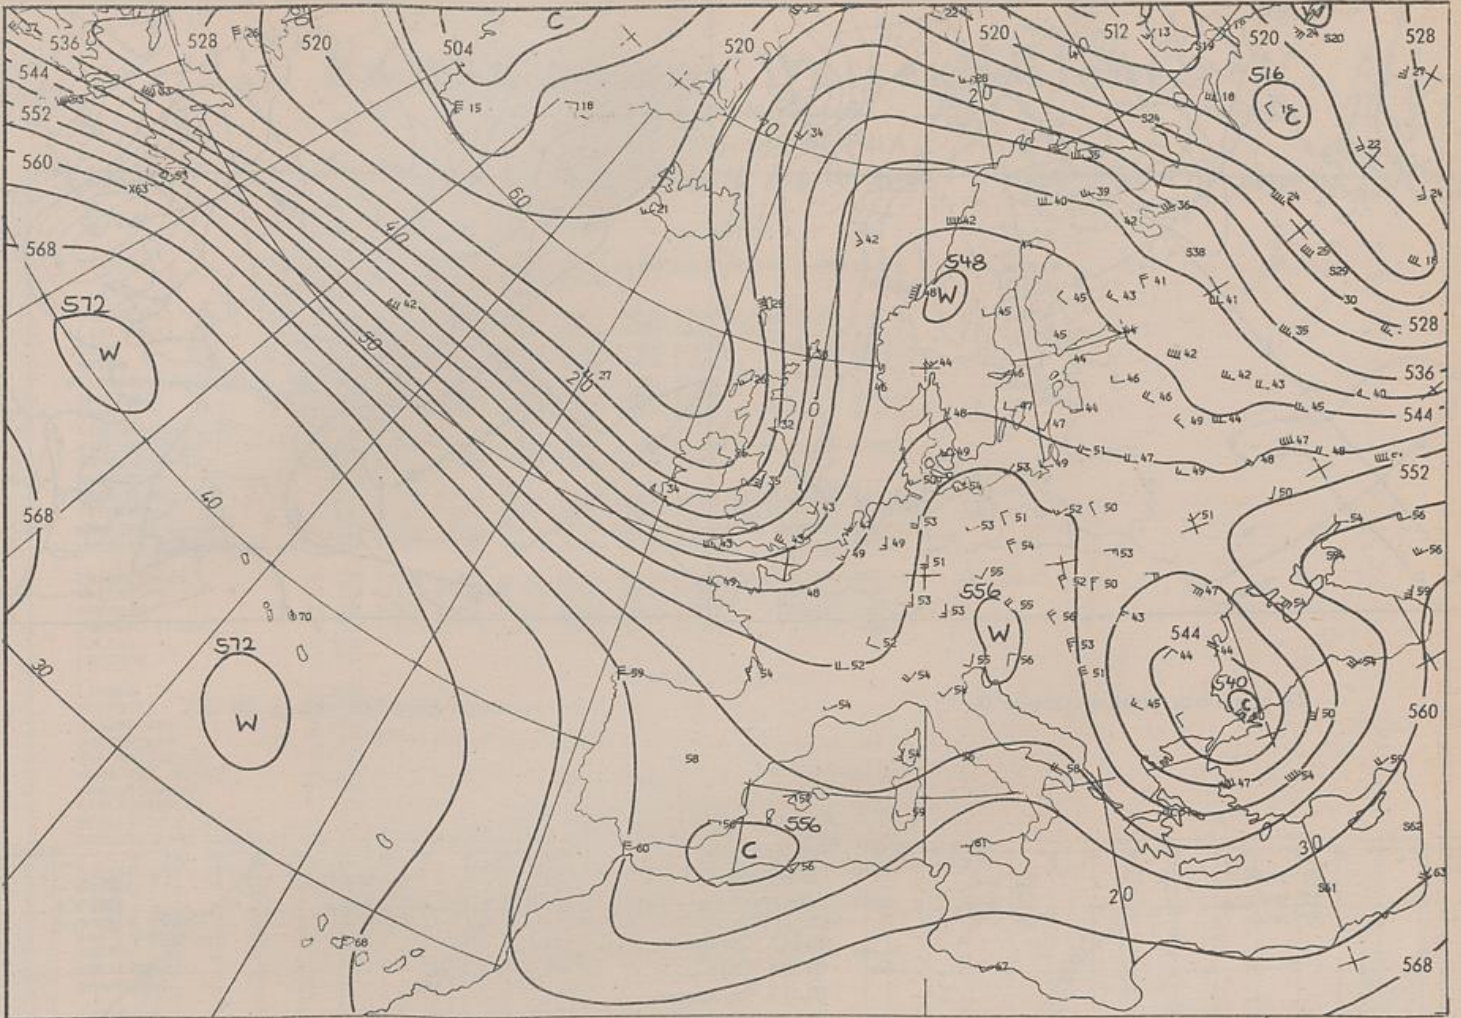

500 hPa 00 UTC

Stereogr. proj. 1:60 000 000 -60°N

100 hPa 00 UTC

19.10.1985

Stereogr. proj. 1:30 000 000 in 60°N

850 hPa 00 UTC

700 hPa 00 UTC

Stereogr. proj. 1:30 000 000 in 60°N

500/1000 hPa 00 UTC

300 hPa 00 UTC

Stereogr. proj. 1:60 000 000

24 hr surface pressure change 00 UTC

24 hr thickness change 00 UTC

Aerological Diagrams 00 GMT

- 01241 Orland
- 01384 Oslo
- 01415 Stavanger
- 02465 Stockholm
- 02527 Goteborg
- 03005 Lerwick
- 03170 Shanwell
- 03496 Hemsby
- 03774 Crawley
- 03808 Camborne
- 03920 Long Kesh
- 06181 Kobenhavn
- 06260 De Bilt
- 06447 Uccle
- 06610 Payerne
- 07110 Brest
- 07145 Trappes
- 07481 Lyon
- 07510 Bordeaux
- 07645 Nimes
- 09184 Greifswald
- 09393 Lindenberg
- 09548 Meiningen
- 10035 Schleswig
- 10338 Hannover
- 10410 Essen
- 10739 Stuttgart
- 10868 München-Oberschleißheim
- 11035 Wien
- 11520 Praha-Libus
- 12374 Legionowo
- 12843 Budapest
- 13275 Beograd
- 16044 Udine
- 16080 Milano
- 16242 Roma