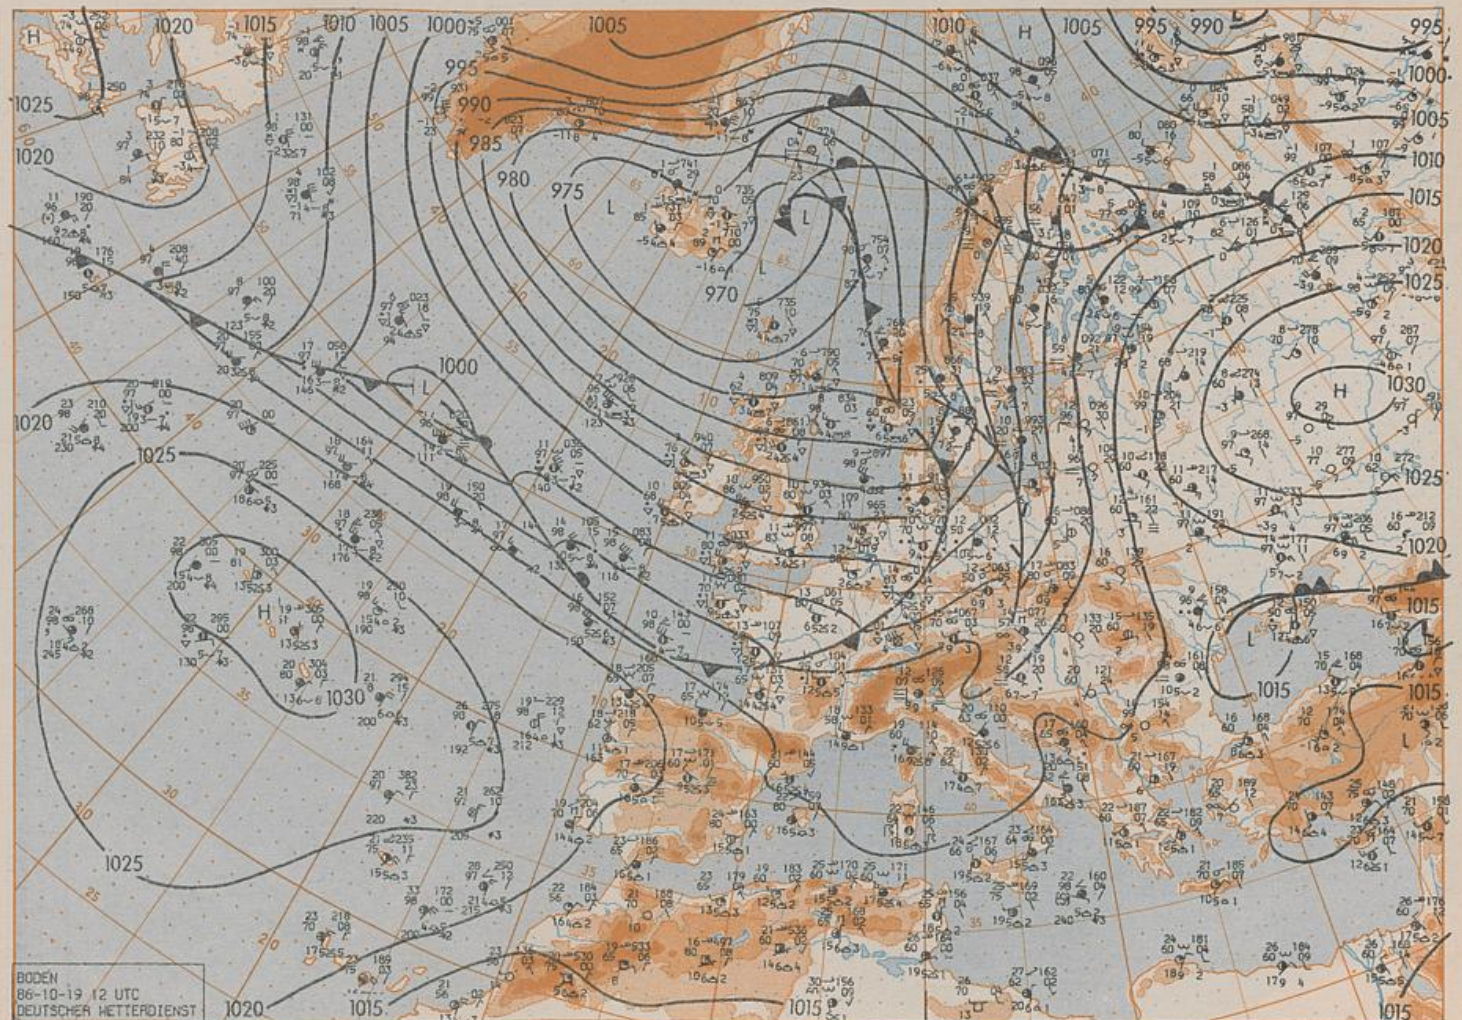

Inhalt	Content	Contenu	Contenido
Bodenwetterkarte 12 UTC	Surface chart 12 UTC	Carte de surface à 12 UTC	Análisis en superficie a las 12 UTC
Bodenwetterkarte Nordhemisphäre 00 UTC	Surface chart northern hemisphere 00 UTC	Carte de surface sur l'hémisphère nord à 00 UTC	Análisis en superficie hemisferio norte a las 00 UTC
500 hPa-Fläche Nordhemisphäre 00 UTC	500 hPa surface northern hemisphere 00 UTC	Surface 500 hPa sur l'hémisphère nord à 00 UTC	Topografía de la superficie de 500 hPa hemisferio norte a las 00 UTC
200 hPa-Fläche Nordhemisphäre 00 UTC	200 hPa surface northern hemisphere 00 UTC	Surface 200 hPa sur l'hémisphère nord à 00 UTC	Topografía de la superficie de 200 hPa hemisferio norte a las 00 UTC
100 hPa-Fläche Nordhemisphäre 00 UTC	100 hPa surface northern hemisphere 00 UTC	Surface 100 hPa sur l'hémisphère nord à 00 UTC	Topografía de la superficie de 100 hPa hemisferio norte a las 00 UTC
850 hPa 00 UTC, 700 hPa 00 UTC	850 hPa 00 UTC, 700 hPa 00 UTC	850 hPa 00 UTC, 700 hPa 00 UTC	Topografía de la superficie de 850 hPa y 700 hPa a las 00 UTC
Relative Topographie 500/1000 hPa 00 UTC	Thickness chart 500/1000 hPa 00 UTC	Carte d'épaisseur 500/1000 hPa 00 UTC	Variación de la presión del suelo 500/1000 hPa a las 00 UTC
300 hPa 00 UTC	300 hPa 00 UTC	300 hPa 00 UTC	300 hPa 00 UTC
24stg Bodendruckänderung 00 UTC	24 hr surface pressure change 00 UTC	Variations de pression en 24 h (niveau mer) en hPa à 00 UTC	Variación de la presión del suelo 24 h en hPa a las 00 UTC
24stg Änderung relative Topographie 500/1000 hPa 00 UTC	24 hr thickness change 500/1000 hPa 00 UTC	Variations d'épaisseur 500/1000 hPa en 24 h 00 UTC	Variación de espesor 500/1000 hPa en 24 h 00 UTC
Aerologische Diagramme 00 UTC	Aerological diagrams 00 UTC	Diagrammes aérologiques 00 UTC	Diagramas aerológicos 00 UTC

BODEN
06-10-19 12 UTC
DEUTSCHER WETTERDIENST

Stereogr. proj. 1:30 000 000 60°N