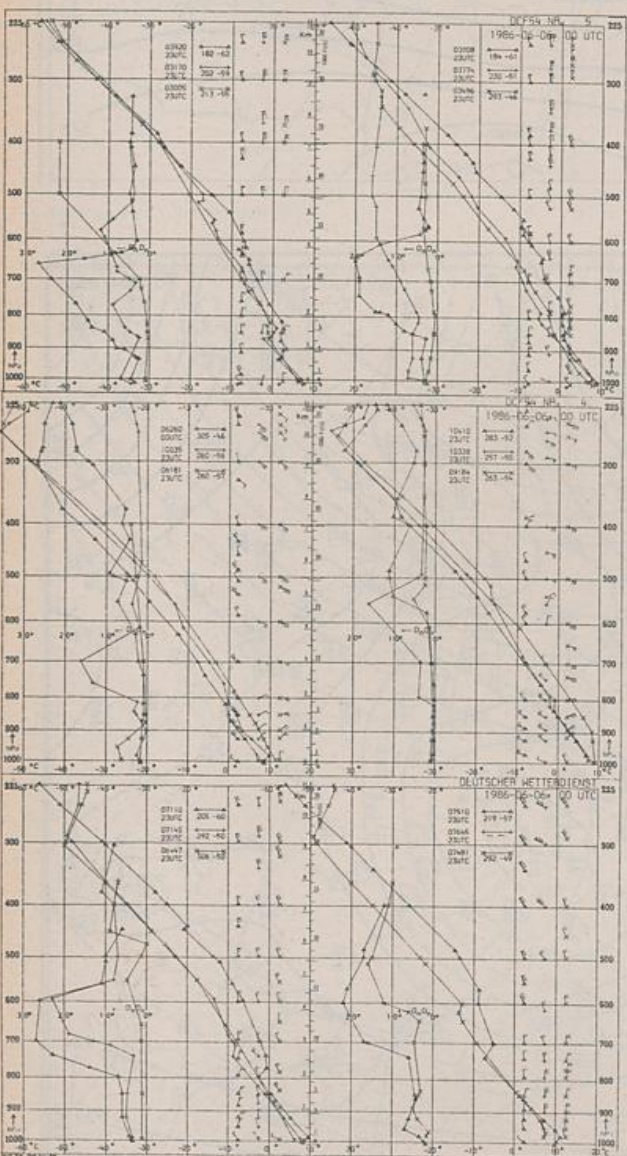

Surface chart 00 UTC

Stereogr. proj. 1:60 000 000 60°N

Steeregr-proj., 1:60 000 000 60°N

200 hPa 00 UTC

Stereogr. proj. 1:60 000 000 60°N

100 hPa 00 UTC

Stereogr. proj. 1:60 000 000 60°N

Stereogr. proj. 1:30 000 000 in 60°N

850 hPa 00 UTC

700 hPa 00 UTC

Stereogr. proj. 1:30 000 000 in 60°N

500/1000 hPa 00 UTC

300 hPa 00 UTC

Stereogr. proj. 1:60 000 000

24 hr surface pressure change 00 UTC

24 hr thickness change 00 UTC