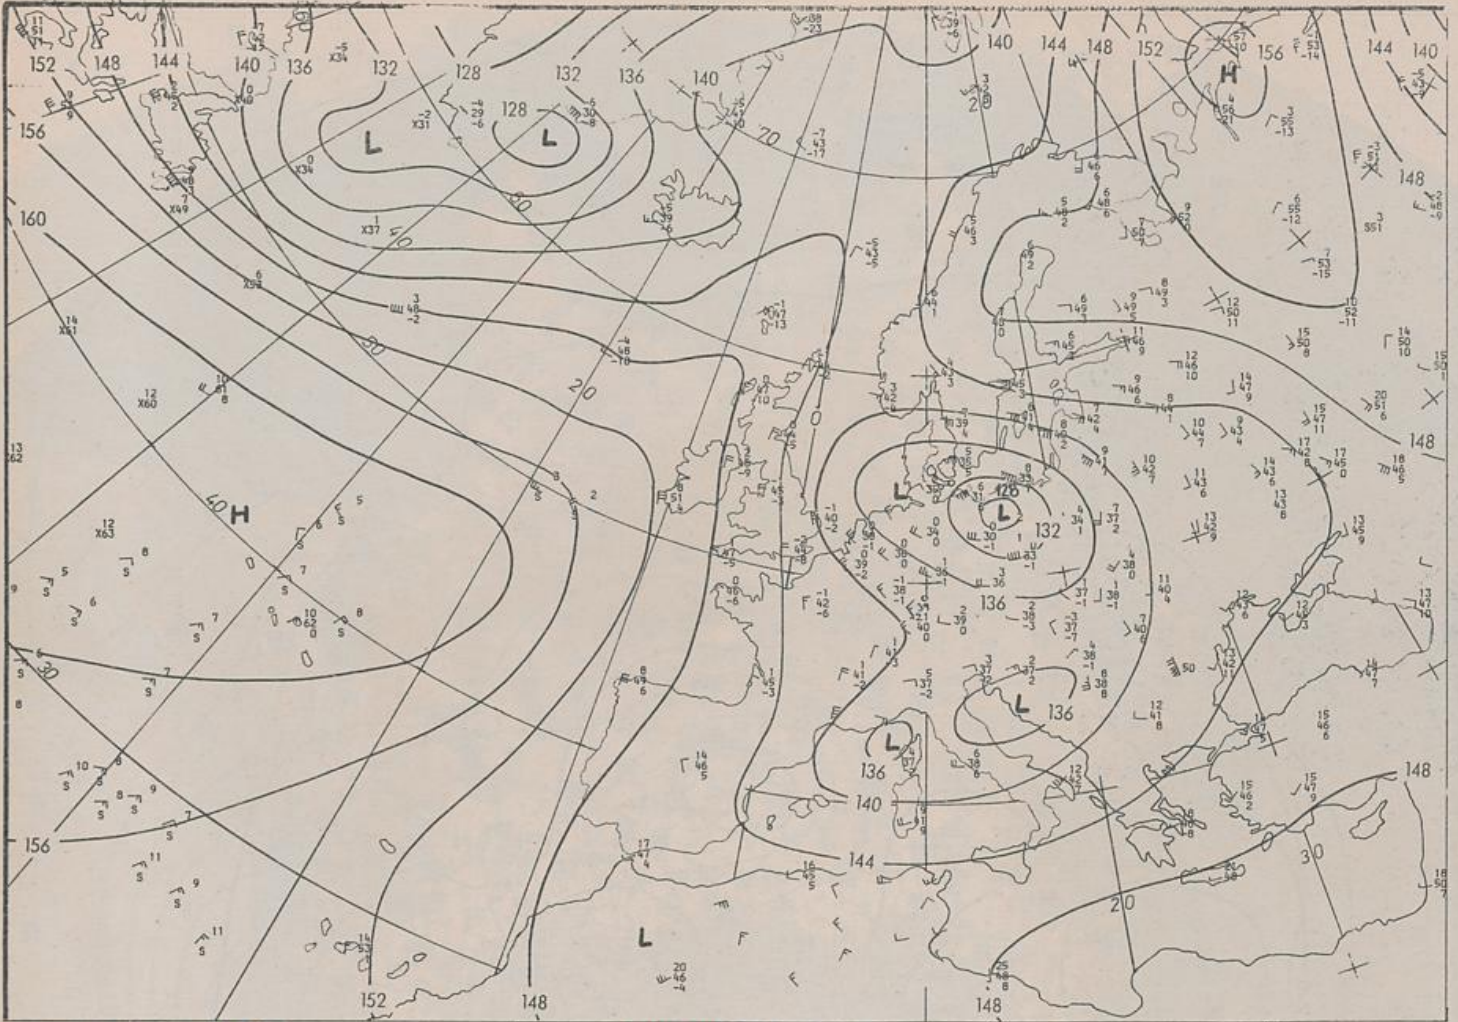

Surface chart 00 UTC

Stereogr. proj. 1:60 000 000 60°N

Steeregr-proj., 1:60 000 000 60°N

200 hPa 00 UTC

Stereogr. proj. 1:60 000 000 60°N

100 hPa 00 UTC

Stereogr. proj. 1:60 000 000 60°N

Stereogr. proj. 1:30 000 000 in 60°N

850 hPa 00 UTC

700 hPa 00 UTC

Stereogr. proj. 1:30 000 000 in 60°N

500/1000 hPa 00 UTC

300 hPa 00 UTC

Stereogr. proj. 1:60 000 000

24 hr surface pressure change 00 UTC

24 hr thickness change 00 UTC