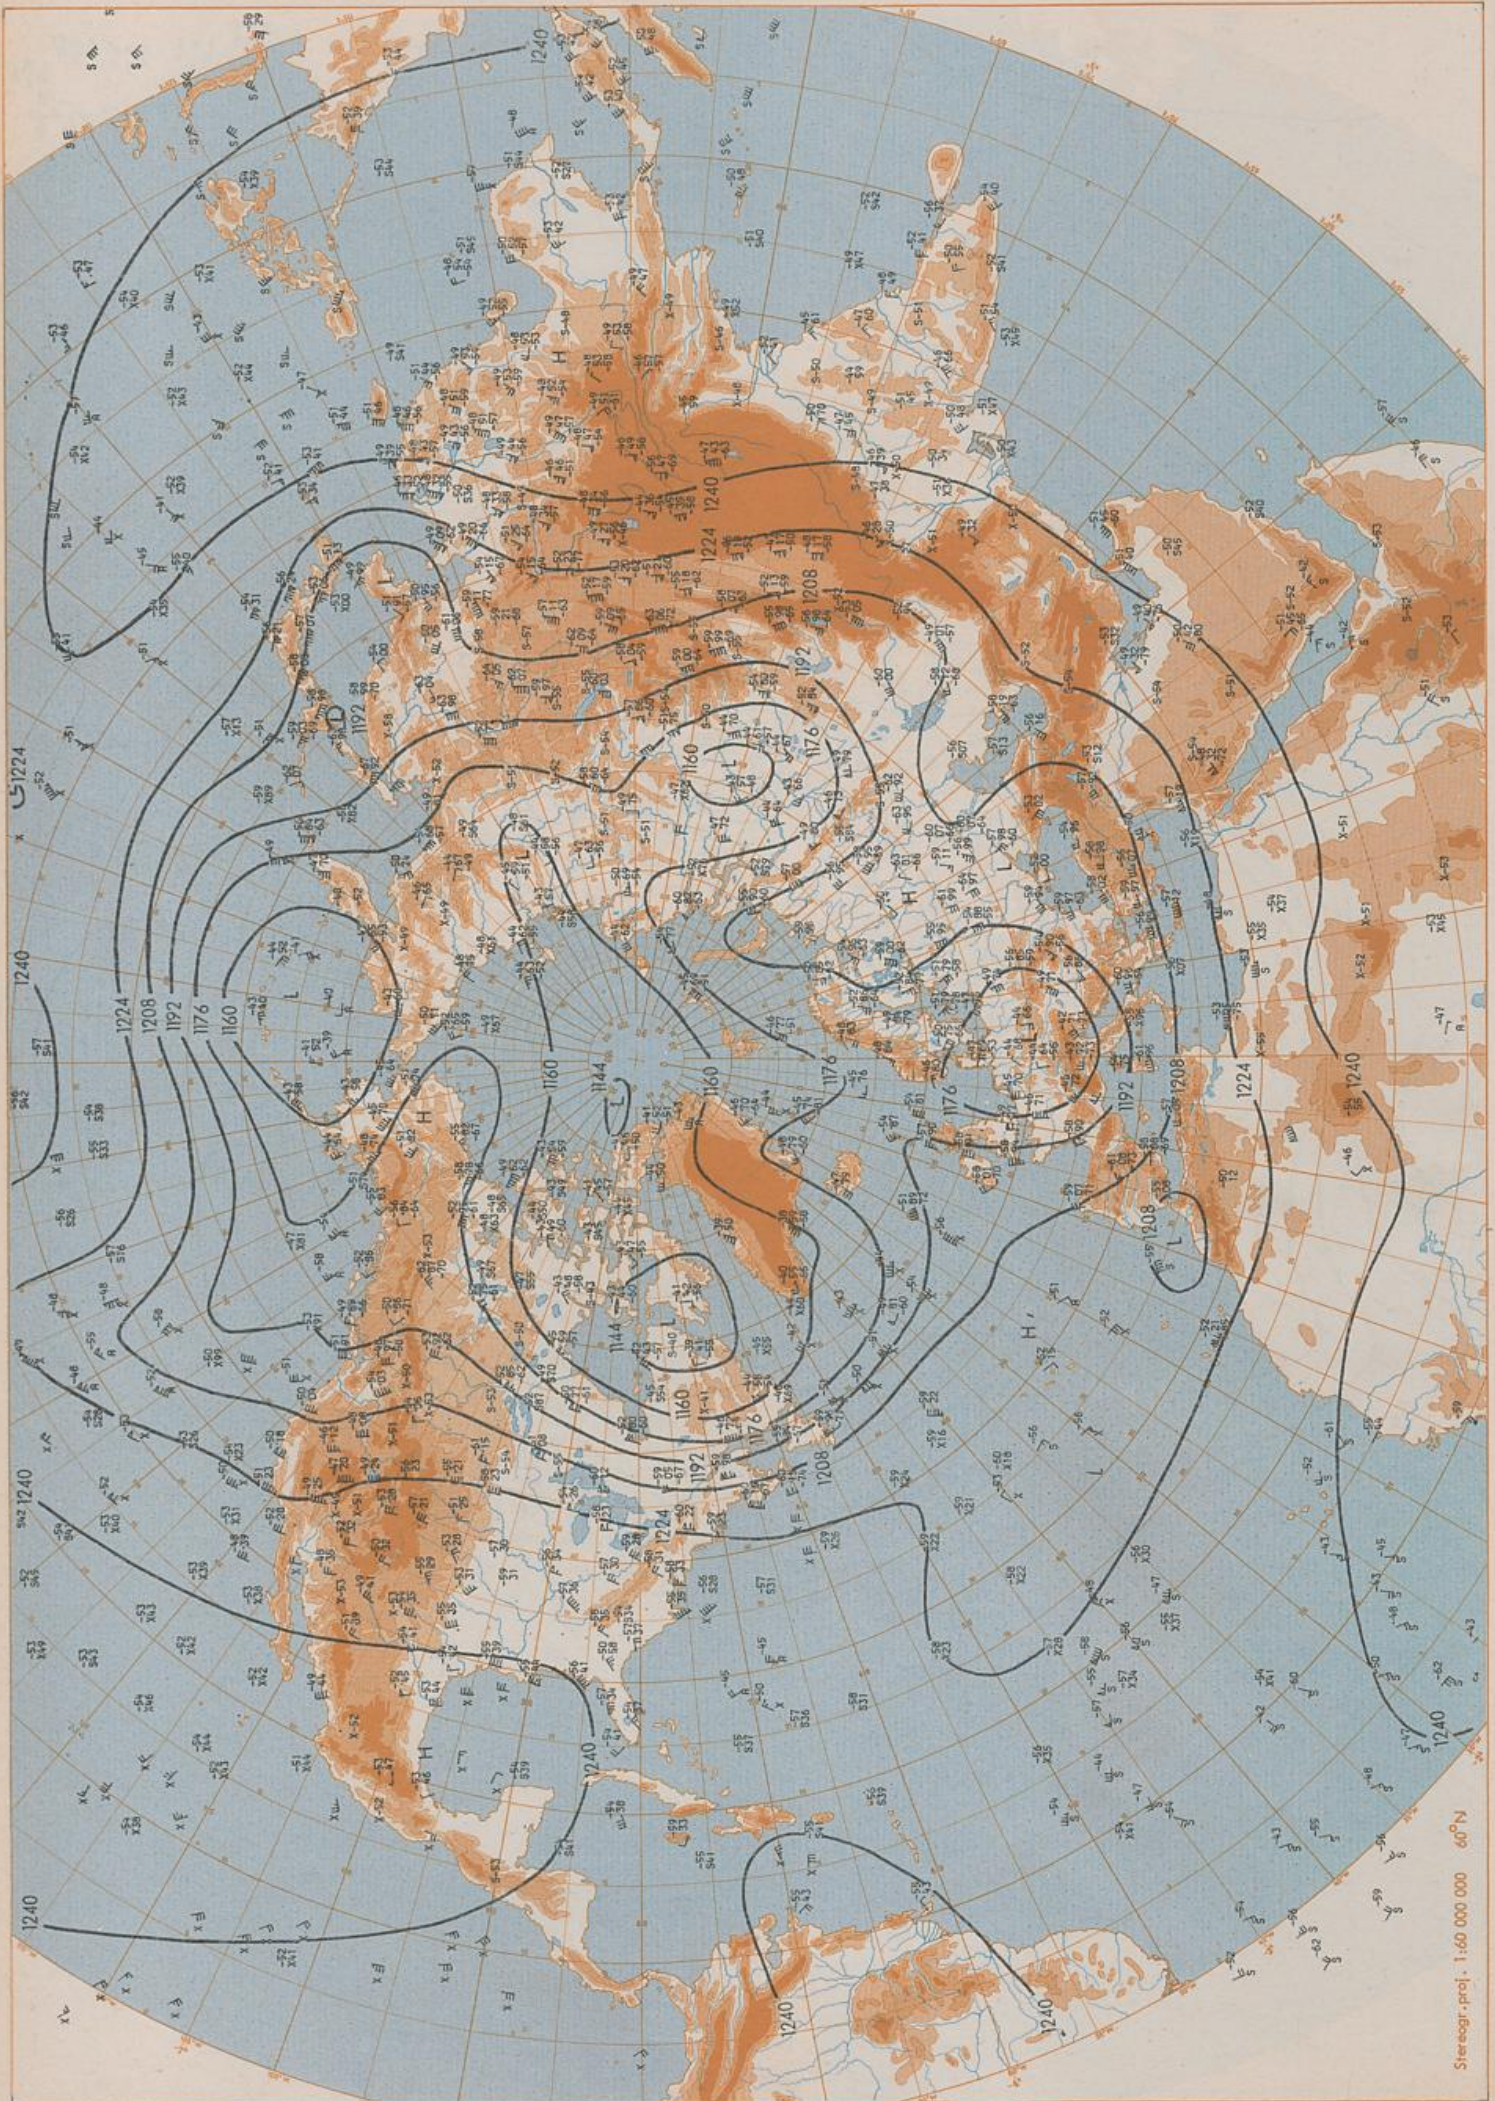

Stereogr. proj. 1:60 000 000 60°N