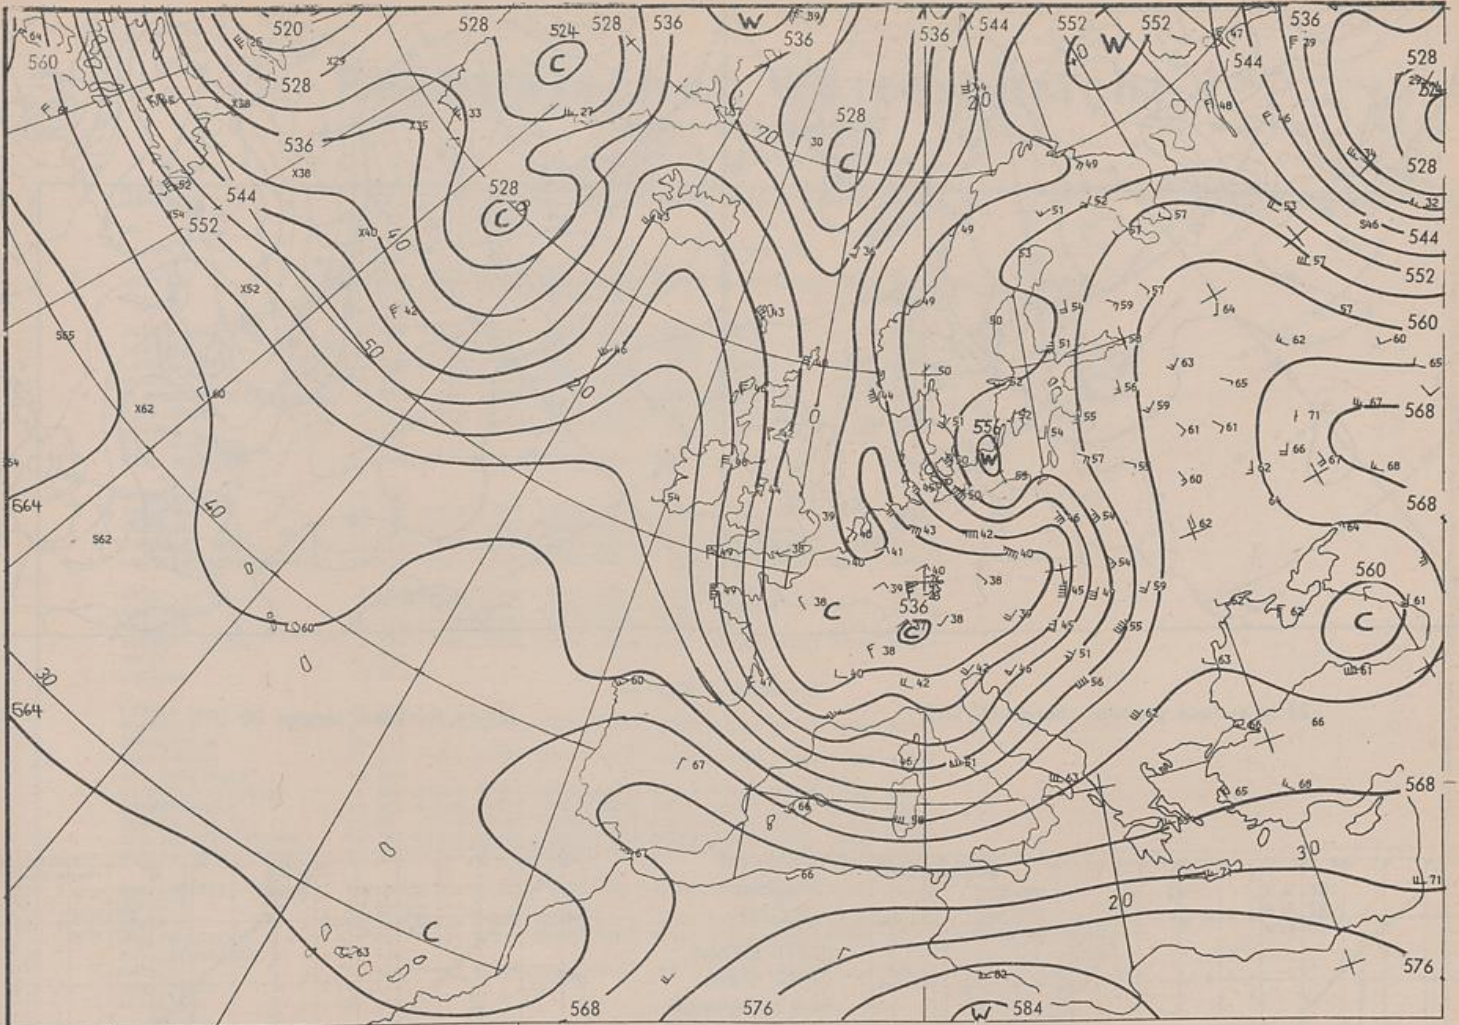

Surface chart 00 UTC

Stereogr. proj. 1:60 000 000 60°N

Steeregr-proj., 1:60 000 000 60°N

200 hPa 00 UTC

Stereogr. proj. 1:60 000 000 60°N

100 hPa 00 UTC

Stereogr. proj. 1:60 000 000 60°N

Stereogr. proj. 1:30 000 000 in 60°N

850 hPa 00 UTC

700 hPa 00 UTC

Stereogr. proj. 1:30 000 000 in 60°N

500/1000 hPa 00 UTC

300 hPa 00 UTC

Stereogr. proj. 1:60 000 000

24 hr surface pressure change 00 UTC

24 hr thickness change 00 UTC