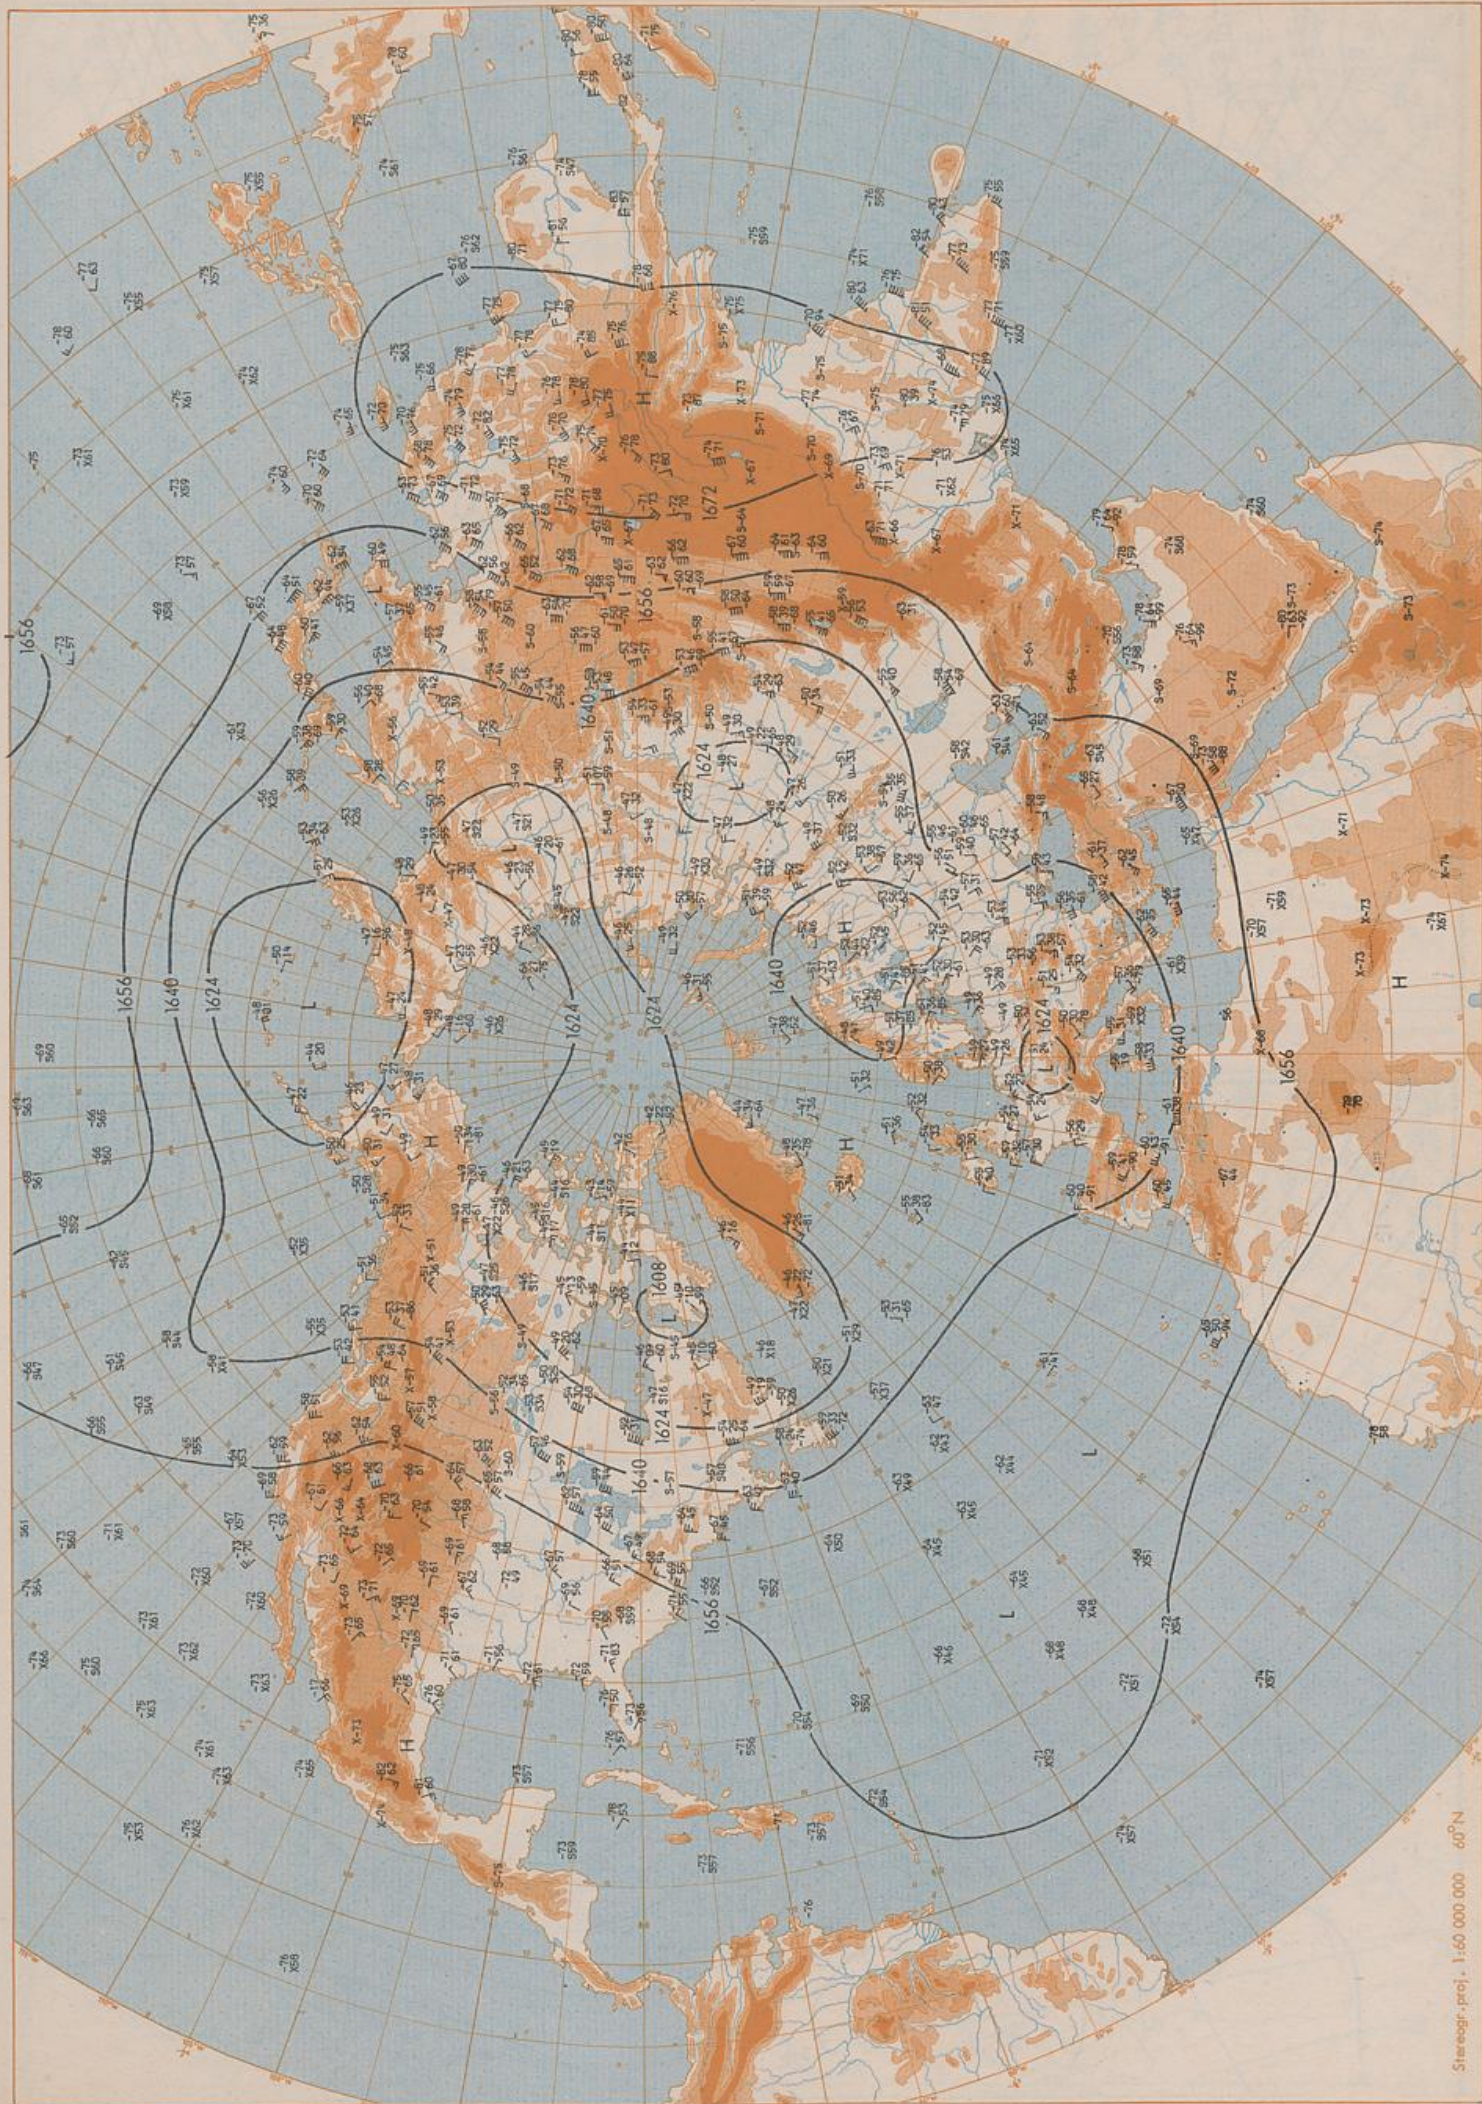

Surface chart 00 UTC

Stereogr. proj. 1:60 000 000 60°N

Steeregr-proj., 1:60 000 000 60°N

200 hPa 00 UTC

Stereogr. proj. 1:60 000 000 60°N

100 hPa 00 UTC

Stereogr. proj. 1:60 000 000 60°N

Stereogr. proj. 1:30 000 000 in 60°N