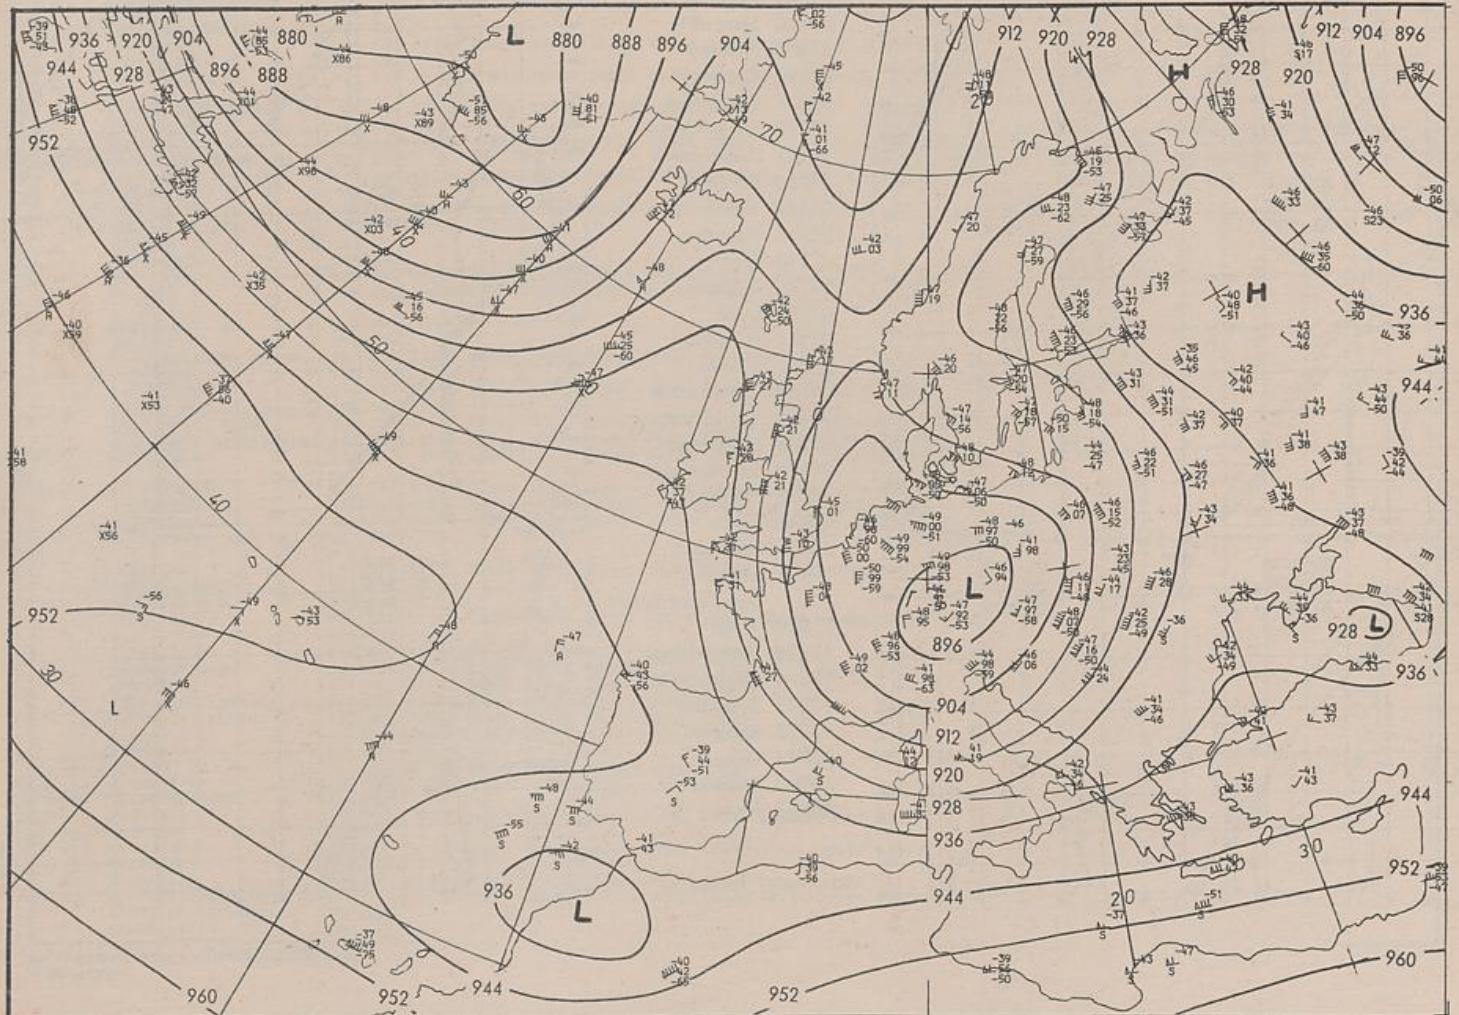

Surface chart 00 UTC

Stereogr. proj. 1:60 000 000 60°N

Steeregr-proj., 1:60 000 000 60°N

200 hPa 00 UTC

Stereogr. proj. 1:60 000 000 60°N

100 hPa 00 UTC

Stereogr. proj. 1:60 000 000 60°N

Stereogr. proj. 1:30 000 000 in 60°N

850 hPa 00 UTC

700 hPa 00 UTC

Stereogr. proj. 1:30 000 000 in 60°N

500/1000 hPa 00 UTC

300 hPa 00 UTC

Stereogr. proj. 1:60 000 000

24 hr surface pressure change 00 UTC

24 hr thickness change 00 UTC

Aerological Diagrams 00 GMT

- 01241 Orland
- 01384 Oslo
- 01415 Stavanger
- 02465 Stockholm
- 02527 Goteborg
- 03005 Lerwick
- 03170 Shanwell
- 03496 Hemsby
- 03774 Crawley
- 03808 Camborne
- 03920 Long Kesh
- 06181 Kobenhavn
- 06260 De Bilt
- 06447 Uccle
- 06610 Payerne
- 07110 Brest
- 07145 Trappes
- 07481 Lyon
- 07510 Bordeaux
- 07645 Nimes
- 09184 Greifswald
- 09393 Lindenberg
- 09548 Meiningen
- 10035 Schleswig
- 10338 Hannover
- 10410 Essen
- 10739 Stuttgart
- 10868 München-Oberschleißheim
- 11035 Wien
- 11520 Praha-Libus
- 12374 Legionowo
- 12843 Budapest
- 13275 Beograd
- 16044 Udine
- 16080 Milano
- 16242 Roma