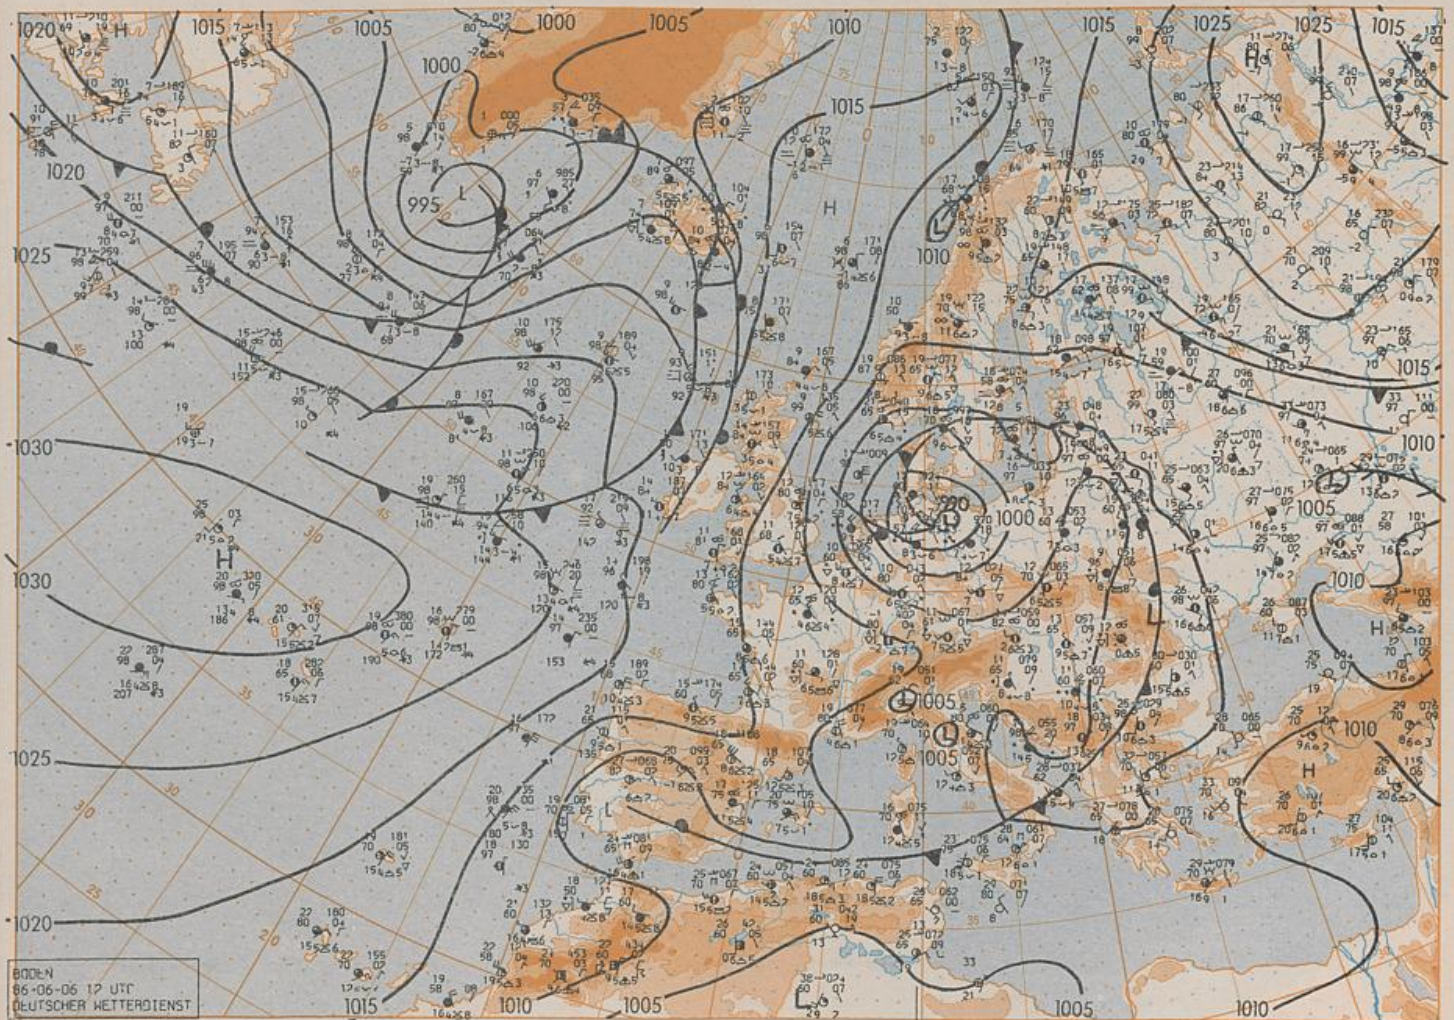

Surface chart 00 UTC

Stereogr. proj. 1:60 000 000 60°N

Steeregr-proj., 1:60 000 000 60°N

200 hPa 00 UTC

Stereogr. proj. 1:60 000 000 60°N

100 hPa 00 UTC

Stereogr. proj. 1:60 000 000 60°N

Stereogr. proj. 1:30 000 000 in 60°N