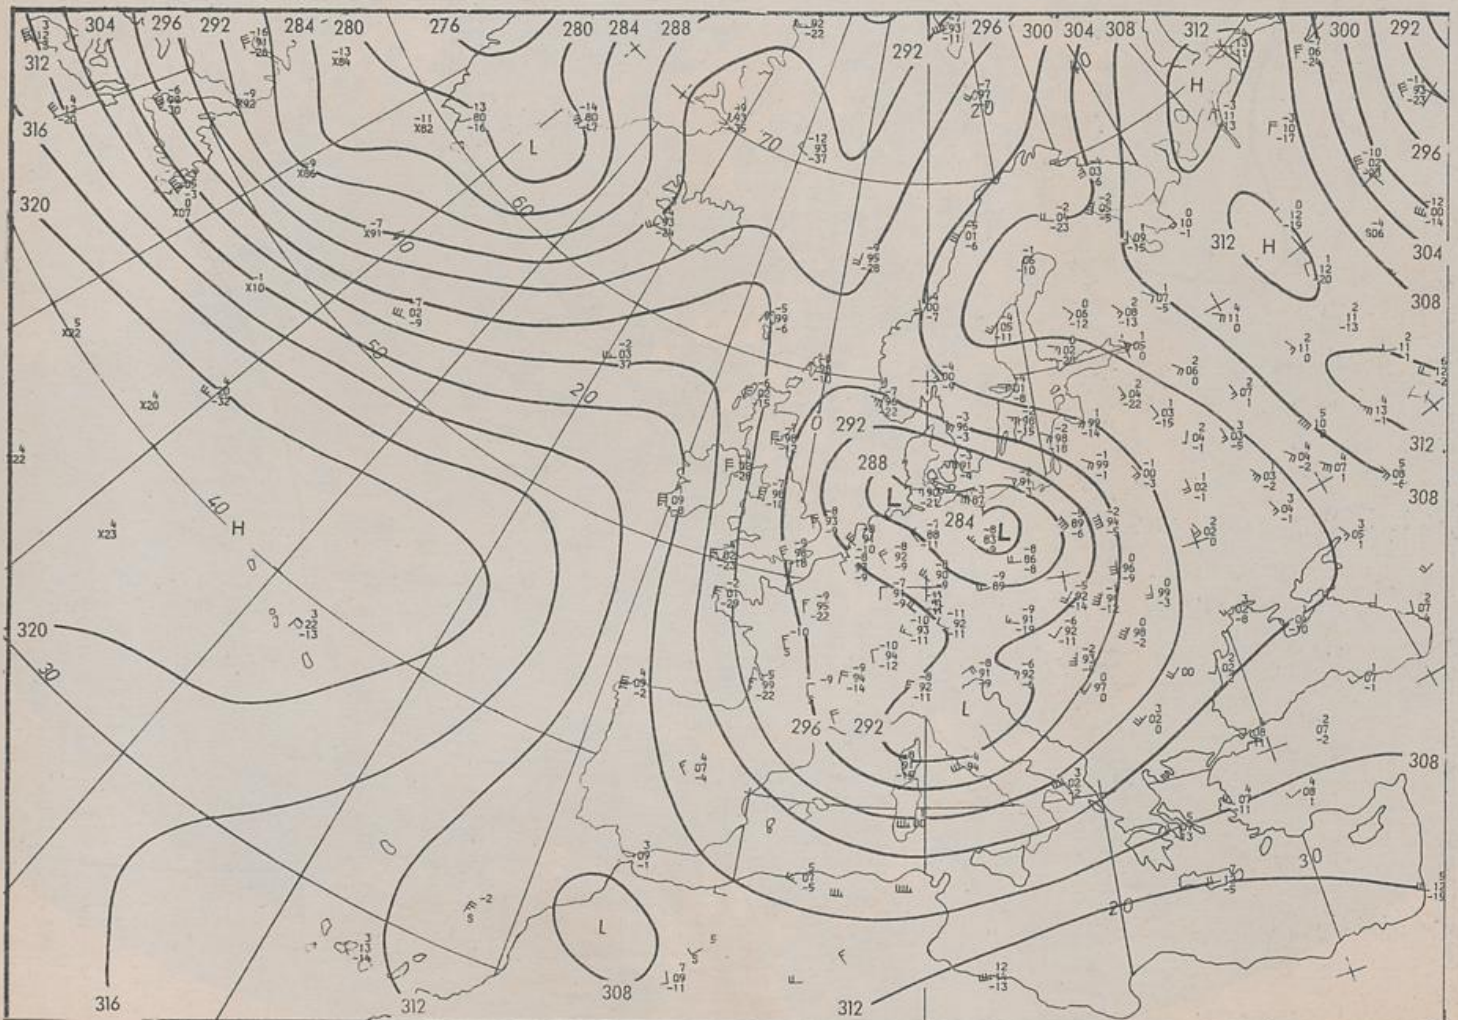

Surface chart 00 UTC

Stereogr. proj. 1:60 000 000 60°N

Steeregr-proj., 1:60 000 000 60°N

200 hPa 00 UTC

Stereogr. proj. 1:60 000 000 60°N

100 hPa 00 UTC

Stereogr. proj. 1:60 000 000 60°N

Stereogr. proj. 1:30 000 000 in 60°N

850 hPa 00 UTC

700 hPa 00 UTC

Stereogr. proj. 1:30 000 000 in 60°N

500/1000 hPa 00 UTC

300 hPa 00 UTC

Stereogr. proj. 1:60 000 000

24 hr surface pressure change 00 UTC

24 hr thickness change 00 UTC