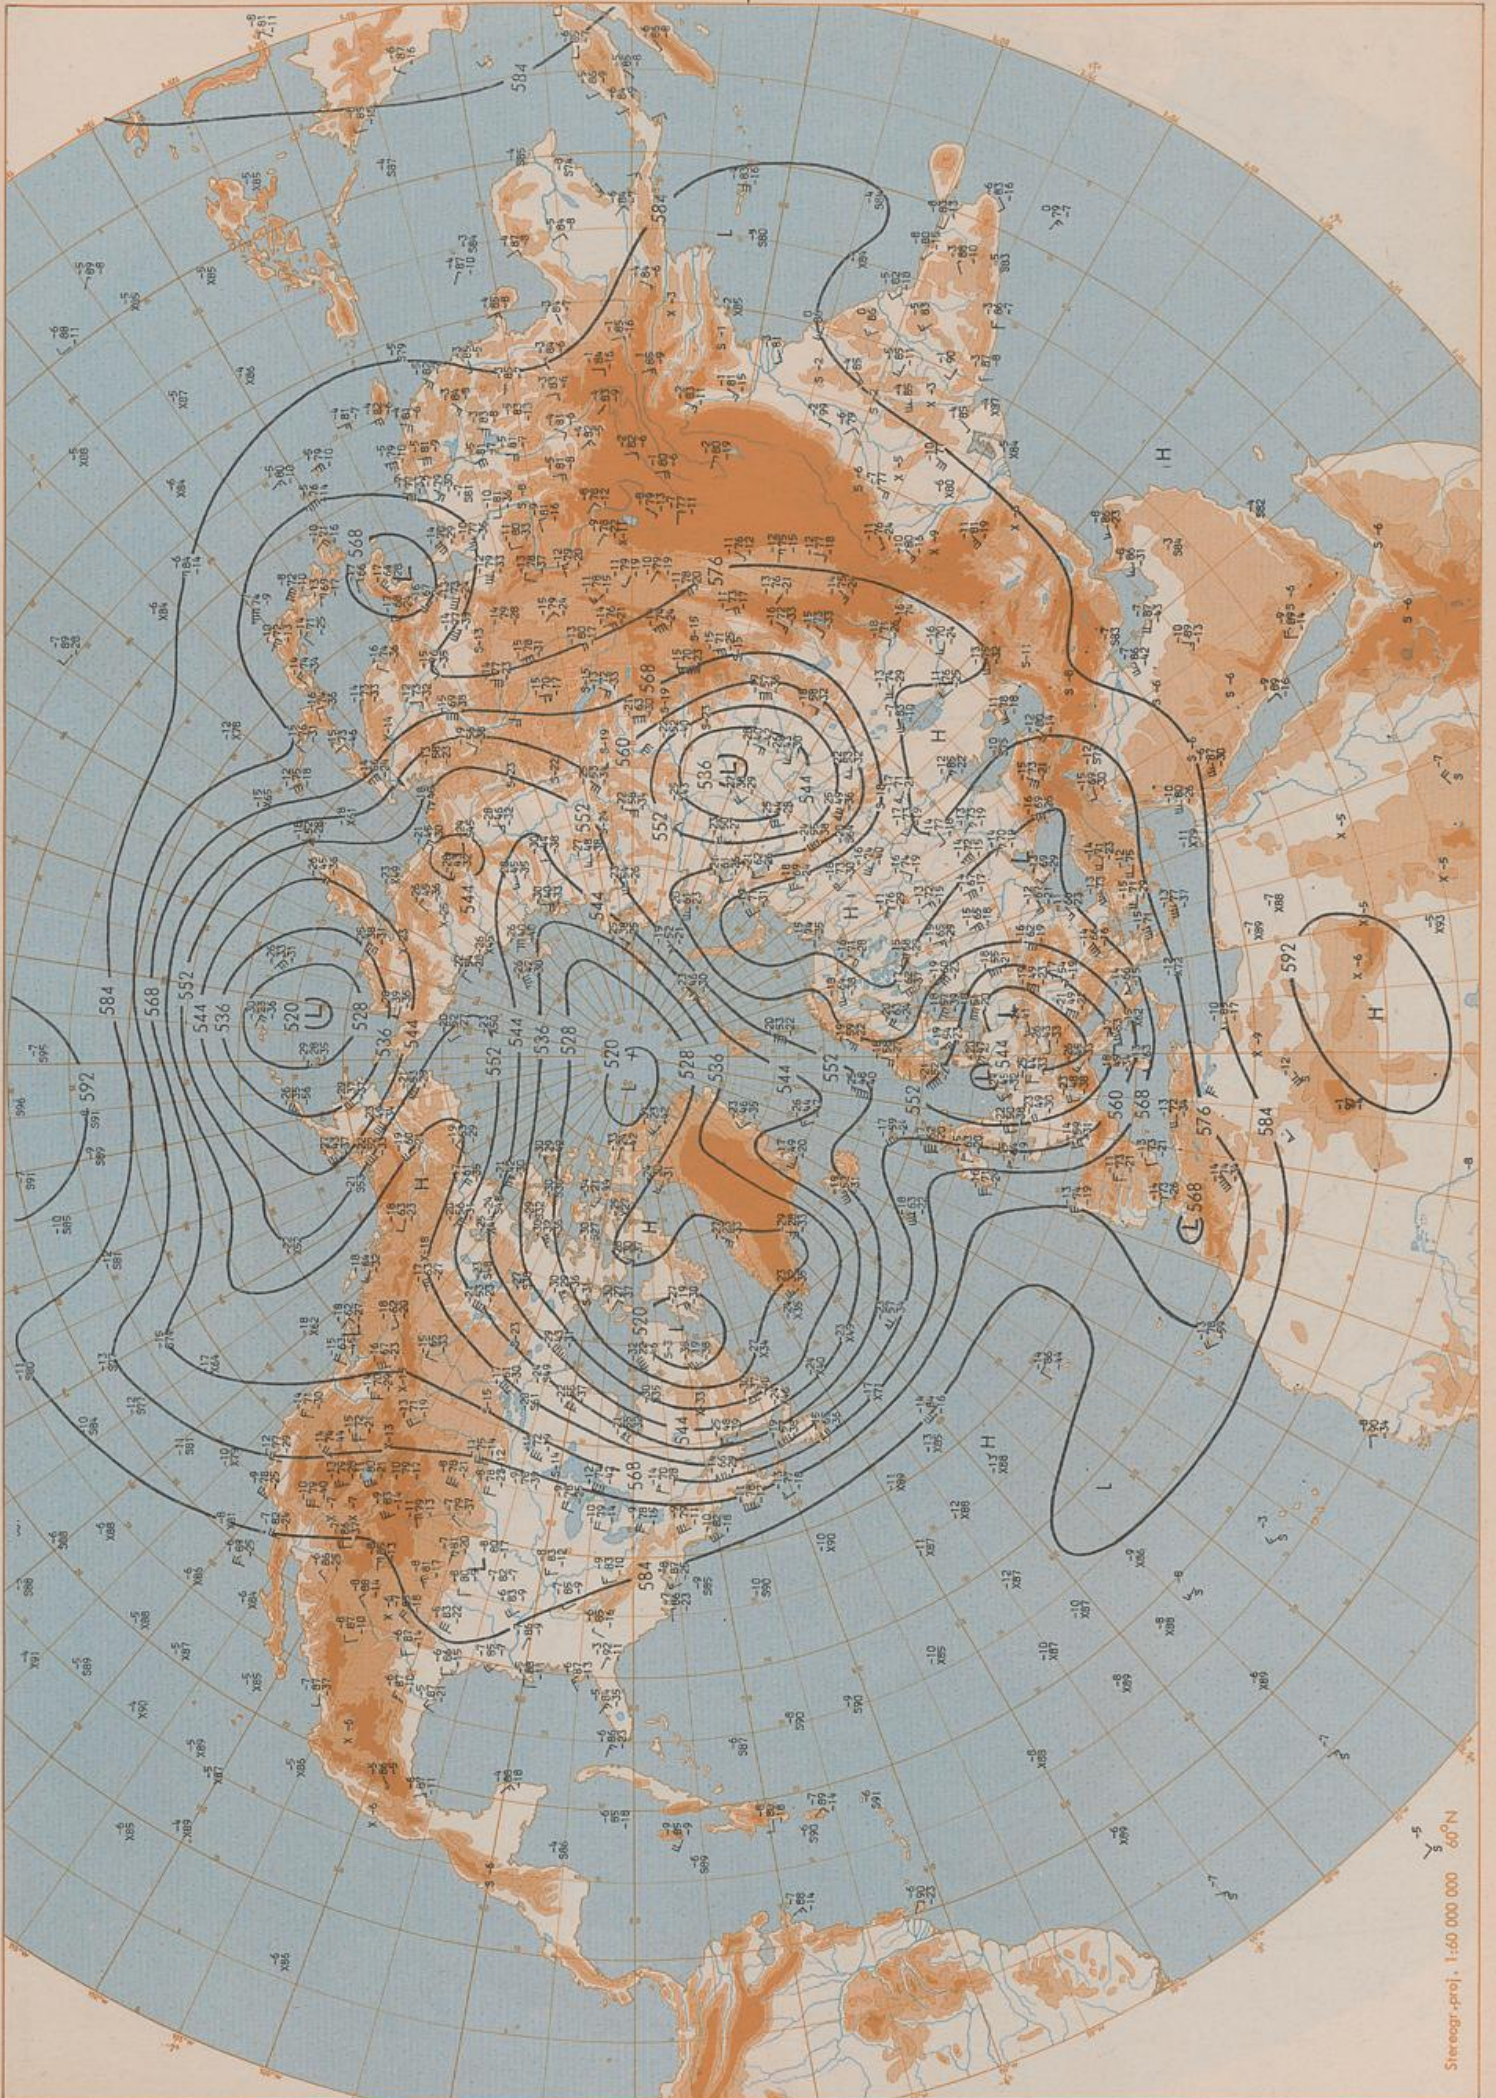

Surface chart 00 UTC

Steeregr-proj., 1:60 000 000 60°N