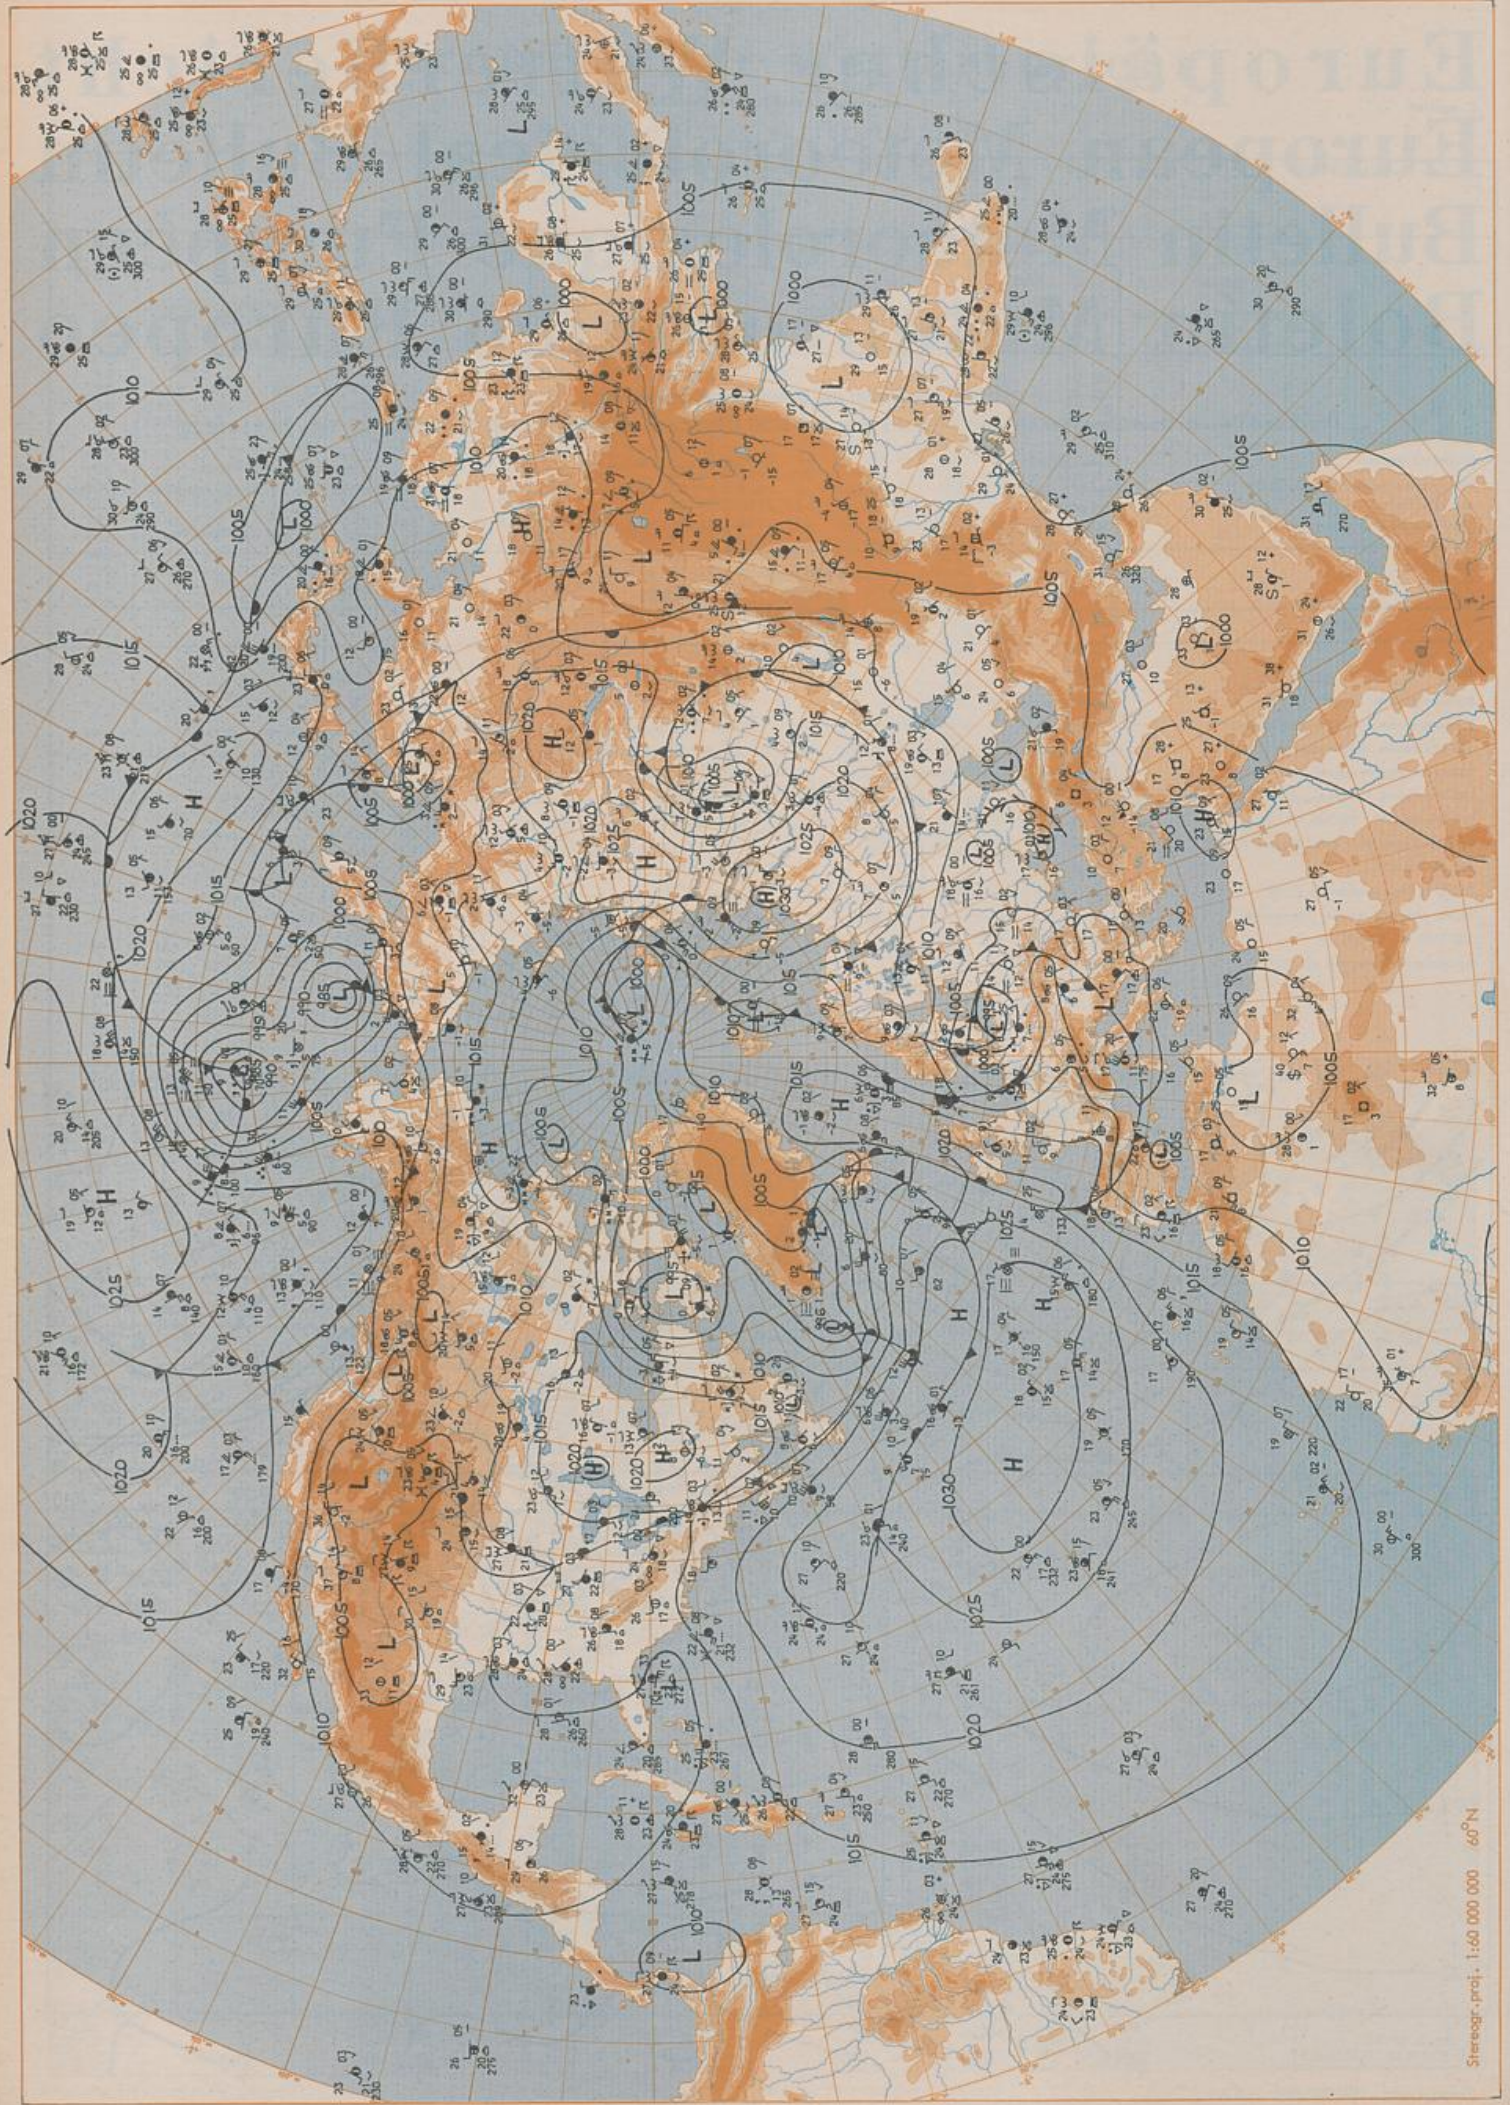

Surface chart 00 UTC

Stereogr. proj. 1:60 000 000 60°N

Steeregr-proj., 1:60 000 000 60°N

200 hPa 00 UTC

Stereogr. proj. 1:60 000 000 60°N

100 hPa 00 UTC

Stereogr. proj. 1:60 000 000 60°N

Stereogr. proj. 1:30 000 000 in 60°N