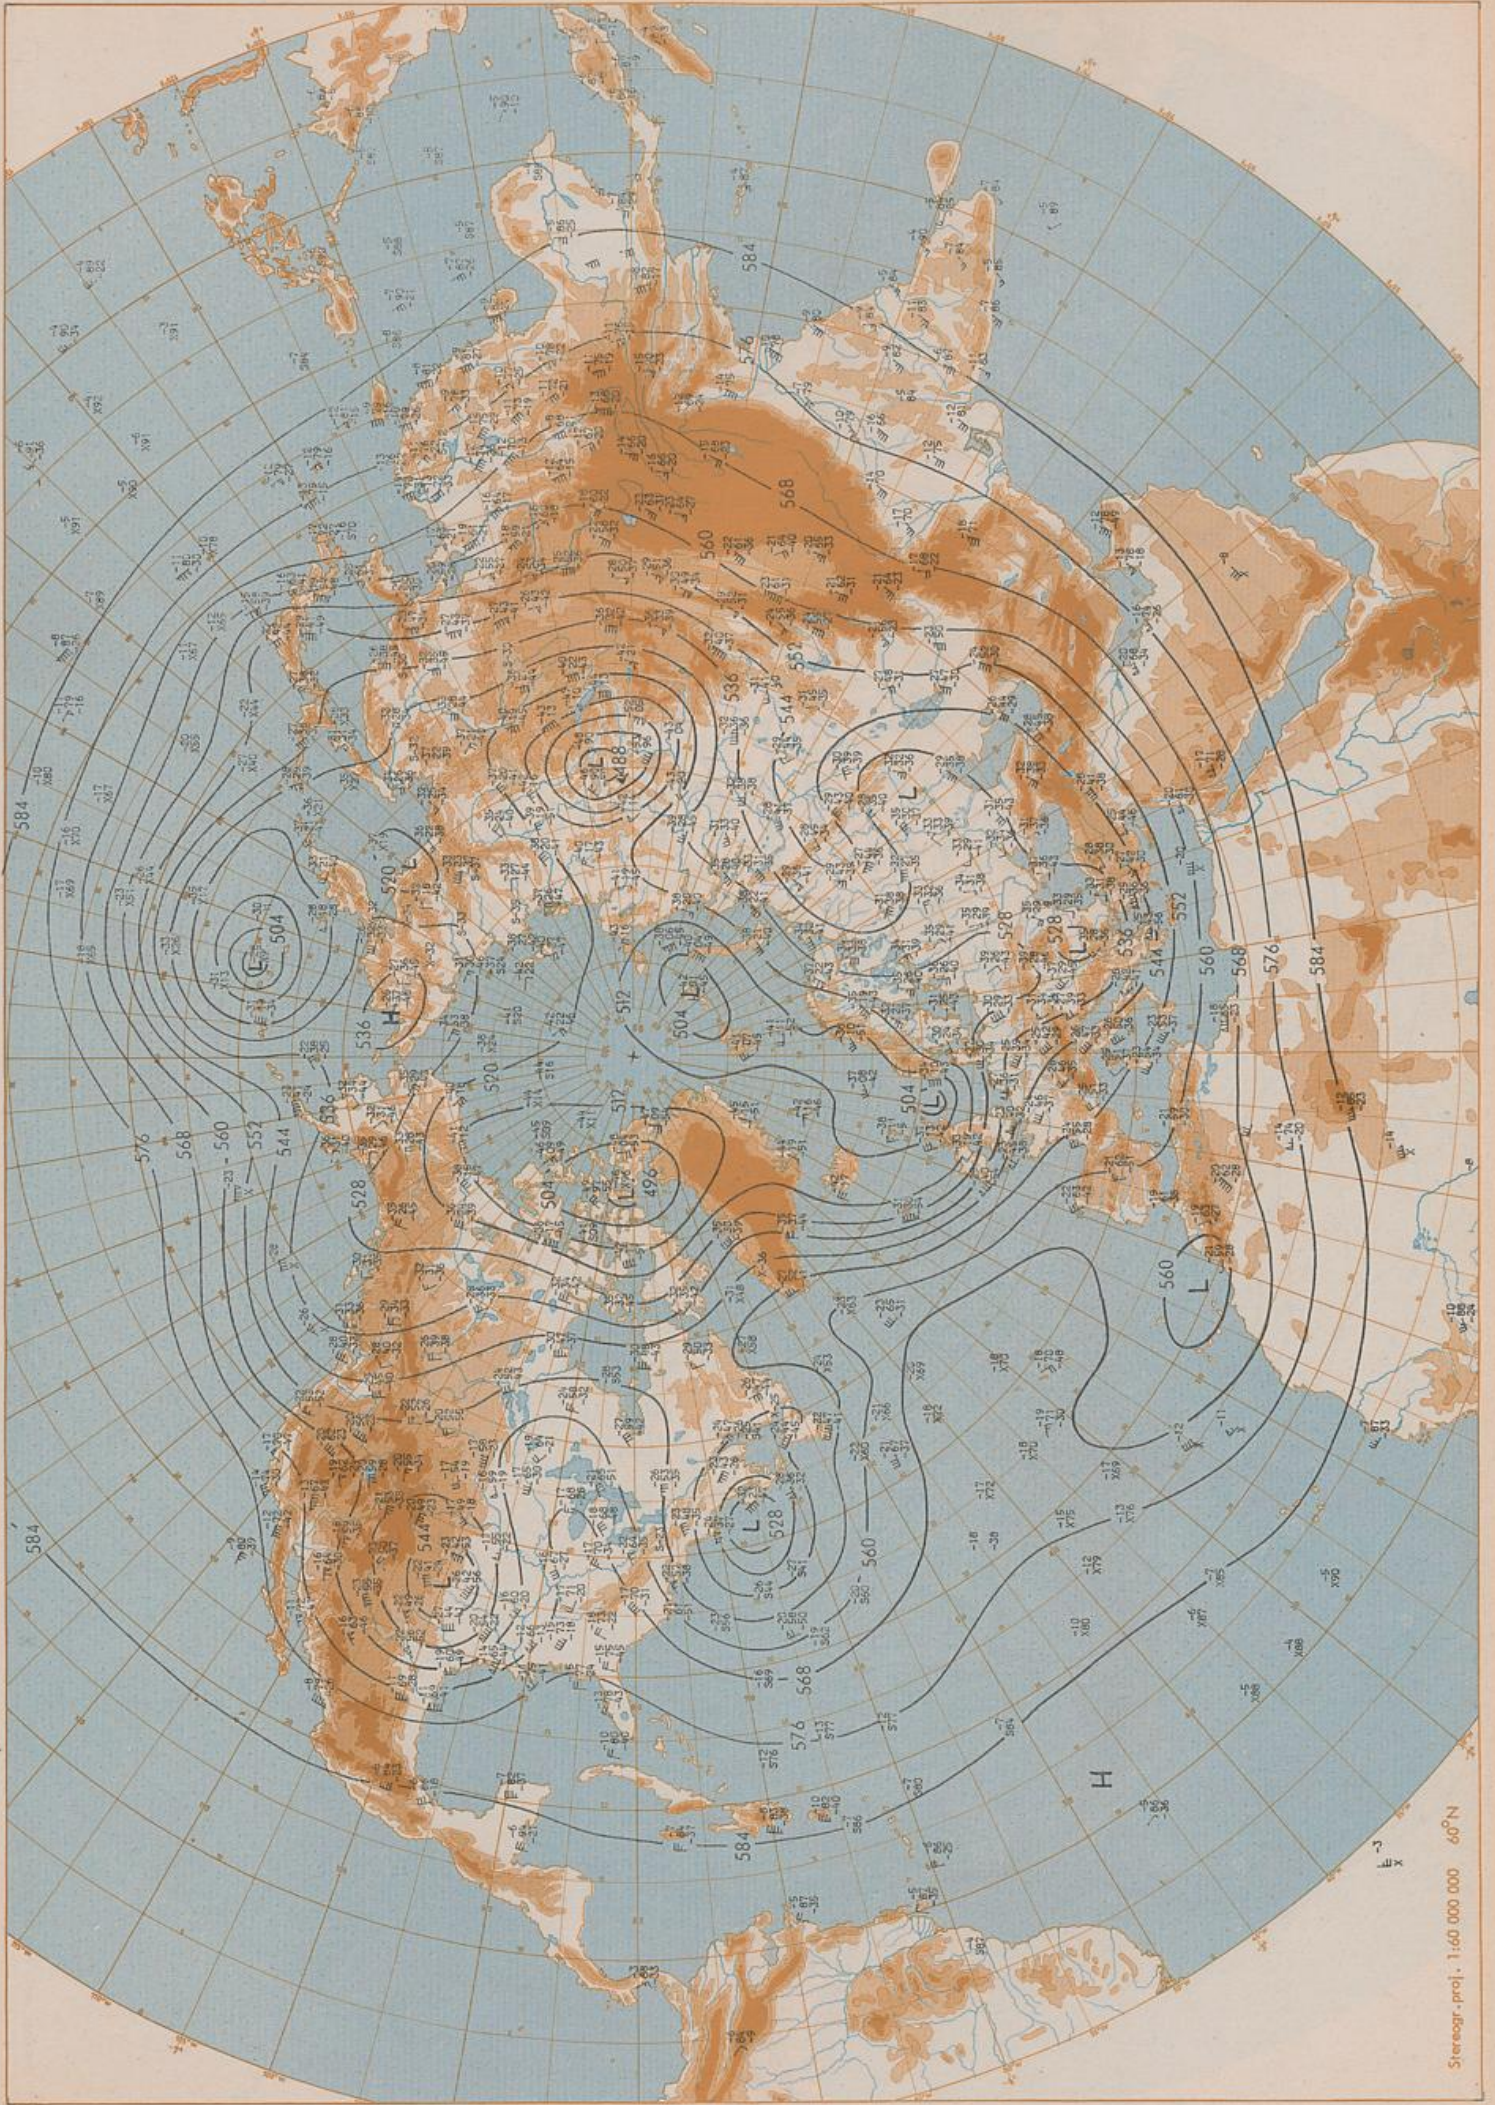

| Inhalt | Content | Contenu | Contenido |
|---|--|---|--|
| Bodenwetterkarte 12 UTC | Surface chart 12 UTC | Carte de surface à 12 UTC | Análisis en superficie a las 12 UTC |
| Bodenwetterkarte Nordhemisphäre 00 UTC | Surface chart northern hemisphere 00 UTC | Carte de surface sur l'hémisphère nord à 00 UTC | Análisis en superficie hemisferio norte a las 00 UTC |
| 500 hPa-Fläche Nordhemisphäre 00 UTC | 500 hPa surface northern hemisphere 00 UTC | Surface 500 hPa sur l'hémisphère nord à 00 UTC | Topografía de la superficie de 500 hPa hemisferio norte a las 00 UTC |
| 200 hPa-Fläche Nordhemisphäre 00 UTC | 200 hPa surface northern hemisphere 00 UTC | Surface 200 hPa sur l'hémisphère nord à 00 UTC | Topografía de la superficie de 200 hPa hemisferio norte a las 00 UTC |
| 100 hPa-Fläche Nordhemisphäre 00 UTC | 100 hPa surface northern hemisphere 00 UTC | Surface 100 hPa sur l'hémisphère nord à 00 UTC | Topografía de la superficie de 100 hPa hemisferio norte a las 00 UTC |
| 850 hPa 00 UTC, 700 hPa 00 UTC | Thickness chart 300/1000 hPa 00 UTC | Carte d'épaisseur 300/1000 hPa 00 UTC | Variación de la presión del suelo 24 h en hPa a las 00 UTC |
| Relative Topographie 500/1000 hPa 00 UTC | 300 hPa 00 UTC | Variations de pression en 24 h (niveau mer) en hPa à 00 UTC | Variación de espesor 500/1000 hPa en 24 h 00 UTC |
| 300 hPa 00 UTC | 24 hr surface pressure change 00 UTC | Variations d'épaisseur 500/1000 hPa en 24 h 00 UTC | Diagramas aerológicos 00 UTC |
| 24tdg Bodendruckänderung 00 UTC | 24 hr thickness change | Diagrammes aérologiques 00 UTC | |
| 24tdg Änderung relative Topographie 500/1000 hPa 00 UTC | 500/1000 hPa 00 UTC | | |
| Aerologische Diagramme 00 UTC | Aerological diagrams 00 UTC | | |

BODEN
87-03-18 12 UTC
DEUTSCHER WETTERDIENST

Streegr.-proj. 1:30 000 000 60°N

Surface chart 12 UTC

Surface chart 00 UTC

Stereogr. proj. 1:60 000 000 60° N

200 hPa 00 UTC

Stereogr. proj. 1:60 000 000 60°N

100 hPa 00 UTC