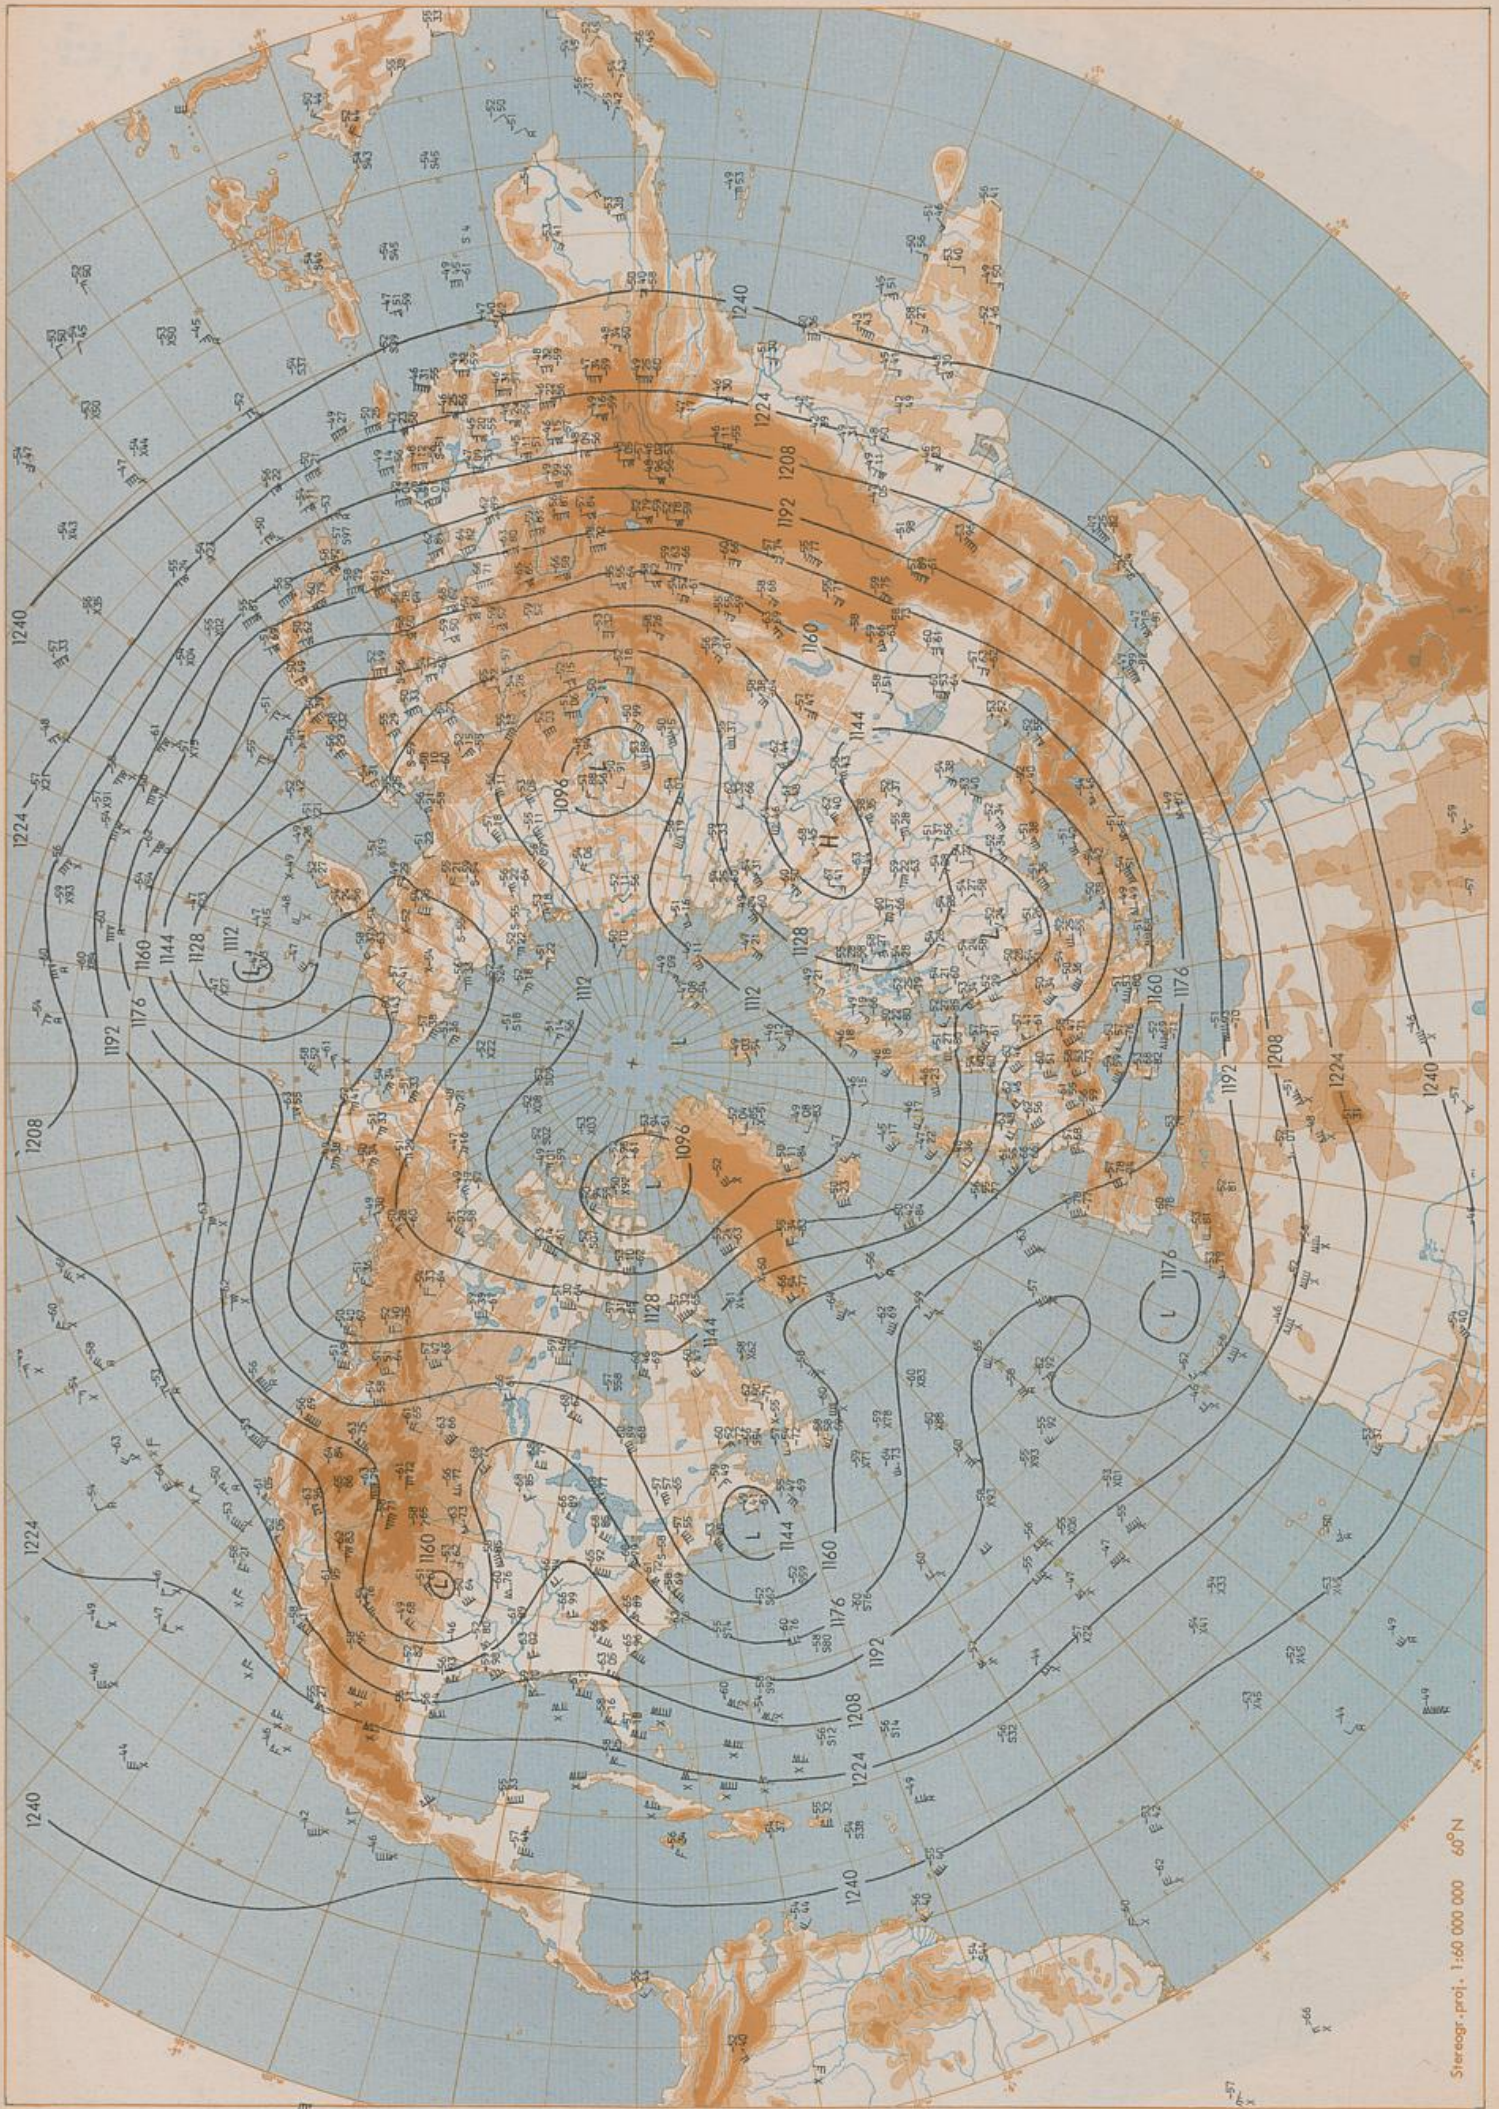

| Inhalt | Content | Contenu | Contenido |
|---|--|---|--|
| Bodenwetterkarte 12 UTC | Surface chart 12 UTC | Carte de surface à 12 UTC | Análisis en superficie a las 12 UTC |
| Bodenwetterkarte Nordhemisphäre 00 UTC | Surface chart northern hemisphere 00 UTC | Carte de surface sur l'hémisphère nord à 00 UTC | Análisis en superficie hemisferio norte a las 00 UTC |
| 500 hPa-Fläche Nordhemisphäre 00 UTC | 500 hPa surface northern hemisphere 00 UTC | Surface 500 hPa sur l'hémisphère nord à 00 UTC | Topografía de la superficie de 500 hPa hemisferio norte a las 00 UTC |
| 200 hPa-Fläche Nordhemisphäre 00 UTC | 200 hPa surface northern hemisphere 00 UTC | Surface 200 hPa sur l'hémisphère nord à 00 UTC | Topografía de la superficie de 200 hPa hemisferio norte a las 00 UTC |
| 100 hPa-Fläche Nordhemisphäre 00 UTC | 100 hPa surface northern hemisphere 00 UTC | Surface 100 hPa sur l'hémisphère nord à 00 UTC | Topografía de la superficie de 100 hPa hemisferio norte a las 00 UTC |
| 850 hPa 00 UTC, 700 hPa 00 UTC | Thickness chart 300/1000 hPa 00 UTC | Carte d'épaisseur 300/1000 hPa 00 UTC | Variación de la presión del suelo 24 h en hPa a las 00 UTC |
| Relative Topographie 500/1000 hPa 00 UTC | 300 hPa 00 UTC | Variations de pression en 24 h (niveau mer) en hPa à 00 UTC | Variación de espesor 500/1000 hPa en 24 h 00 UTC |
| 300 hPa 00 UTC | 24 hr surface pressure change 00 UTC | Variations d'épaisseur 500/1000 hPa en 24 h 00 UTC | Diagramas aerológicos 00 UTC |
| 24tdg Bodendruckänderung 00 UTC | 24 hr thickness change | Diagrammes aérologiques 00 UTC | |
| 24tdg Änderung relative Topographie 500/1000 hPa 00 UTC | 500/1000 hPa 00 UTC | | |
| Aerologische Diagramme 00 UTC | Aerological diagrams 00 UTC | | |

BODEN
87-03-18 12 UTC
DEUTSCHER WETTERDIENST

Streegr.-proj. 1:30 000 000 60°N

Surface chart 12 UTC

Surface chart 00 UTC

Stereogr. proj. 1:60 000 000 60° N

200 hPa 00 UTC

Stereogr. proj. 1:60 000 000 60°N

100 hPa 00 UTC