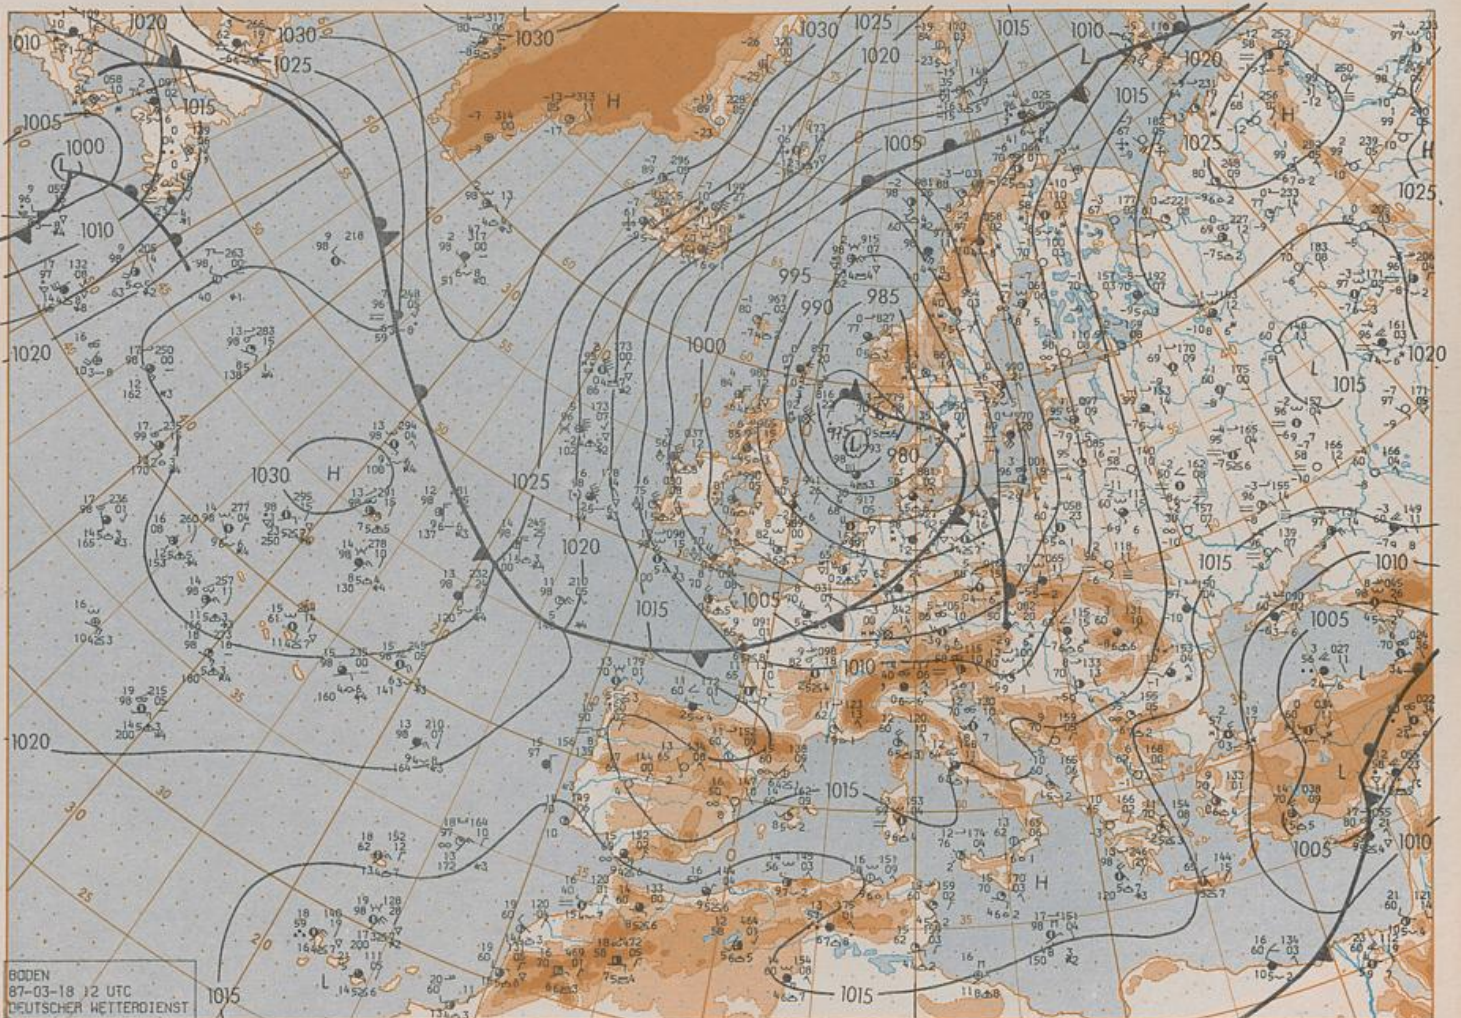

| Inhalt | Content | Contenu | Contenido |
|---|--|---|--|
| Bodenwetterkarte 12 UTC | Surface chart 12 UTC | Carte de surface à 12 UTC | Análisis en superficie a las 12 UTC |
| Bodenwetterkarte Nordhemisphäre 00 UTC | Surface chart northern hemisphere 00 UTC | Carte de surface sur l'hémisphère nord à 00 UTC | Análisis en superficie hemisferio norte a las 00 UTC |
| 500 hPa-Fläche Nordhemisphäre 00 UTC | 500 hPa surface northern hemisphere 00 UTC | Surface 500 hPa sur l'hémisphère nord à 00 UTC | Topografía de la superficie de 500 hPa hemisferio norte a las 00 UTC |
| 200 hPa-Fläche Nordhemisphäre 00 UTC | 200 hPa surface northern hemisphere 00 UTC | Surface 200 hPa sur l'hémisphère nord à 00 UTC | Topografía de la superficie de 200 hPa hemisferio norte a las 00 UTC |
| 100 hPa-Fläche Nordhemisphäre 00 UTC | 100 hPa surface northern hemisphere 00 UTC | Surface 100 hPa sur l'hémisphère nord à 00 UTC | Topografía de la superficie de 100 hPa hemisferio norte a las 00 UTC |
| 850 hPa 00 UTC, 700 hPa 00 UTC | Thickness chart 300/1000 hPa 00 UTC | Carte d'épaisseur 300/1000 hPa 00 UTC | Variación de la presión del suelo 24 h en hPa a las 00 UTC |
| Relative Topographie 500/1000 hPa 00 UTC | 300 hPa 00 UTC | Variations de pression en 24 h (niveau mer) en hPa à 00 UTC | Variación de espesor 500/1000 hPa en 24 h 00 UTC |
| 300 hPa 00 UTC | 24 hr surface pressure change 00 UTC | Variations d'épaisseur 500/1000 hPa en 24 h 00 UTC | Diagramas aerológicos 00 UTC |
| 24tdg Bodendruckänderung 00 UTC | 24 hr thickness change | Diagrammes aérologiques 00 UTC | |
| 24tdg Änderung relative Topographie 500/1000 hPa 00 UTC | 500/1000 hPa 00 UTC | | |
| Aerologische Diagramme 00 UTC | Aerological diagrams 00 UTC | | |

BODEN
87-03-18 12 UTC
DEUTSCHER WETTERDIENST

Streegr.-proj. 1:30 000 000 60°N

Surface chart 12 UTC

Surface chart 00 UTC

Stereogr. proj. 1:60 000 000 60° N

200 hPa 00 UTC

Stereogr. proj. 1:60 000 000 60°N

100 hPa 00 UTC