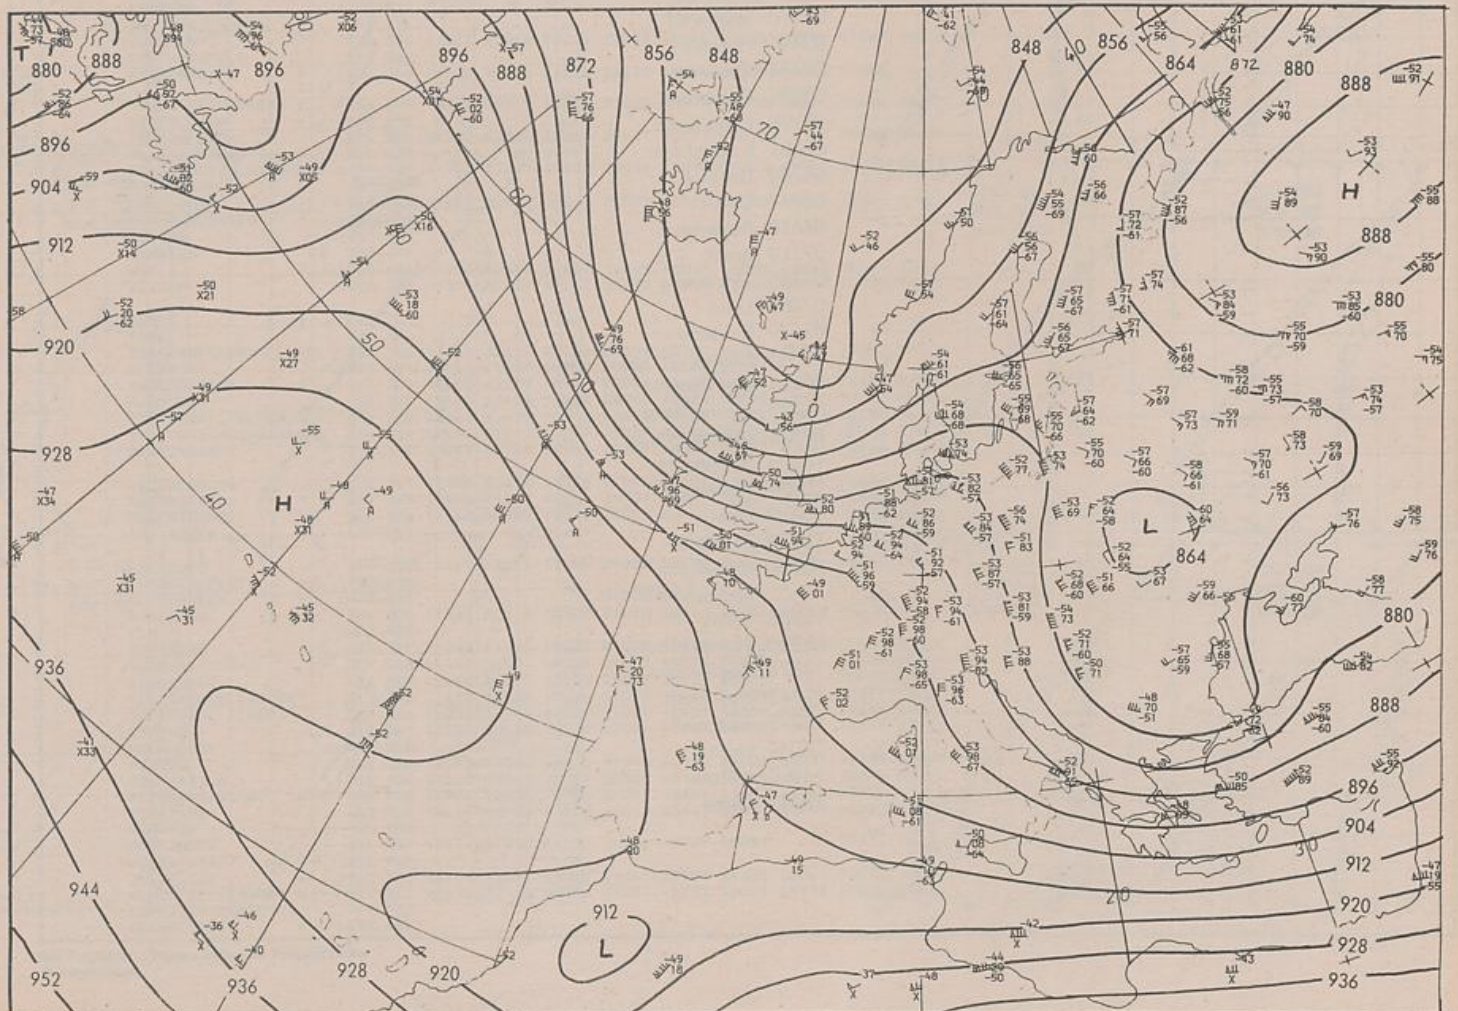

Stereogr. proj. 1:40 000 000 60°N

Stereogr. proj. 1:30 000 000 in 60°N

850 hPa 00 UTC

700 hPa 00 UTC

Stereogr. proj. 1:30 000 000 in 60°N

500/1000 hPa 00 UTC

300 hPa 00 UTC

Stereogr. proj. 1:60 000 000

24 hr surface pressure change 00 UTC

24 hr thickness change 00 UTC

Aerological Diagrams 00 GMT

- 01241 Orland
- 01384 Oslo
- 01415 Stavanger
- 02465 Stockholm
- 02527 Goteborg
- 03005 Lerwick
- 03170 Shanwell
- 03496 Hemsby
- 03774 Crawley
- 03808 Camborne
- 03920 Long Kesh
- 06181 Kobenhavn
- 06260 De Bilt
- 06447 Uccle
- 06610 Payerne
- 07110 Brest
- 07145 Trappes
- 07481 Lyon
- 07510 Bordeaux
- 07645 Nimes
- 09184 Greifswald
- 09393 Lindenberg
- 09548 Meiningen
- 10035 Schleswig
- 10338 Hannover
- 10410 Essen
- 10739 Stuttgart
- 10868 München-Oberschleißheim
- 11035 Wien
- 11520 Praha-Libus
- 12374 Legionowo
- 12843 Budapest
- 13275 Beograd
- 16044 Udine
- 16080 Milano
- 16242 Roma