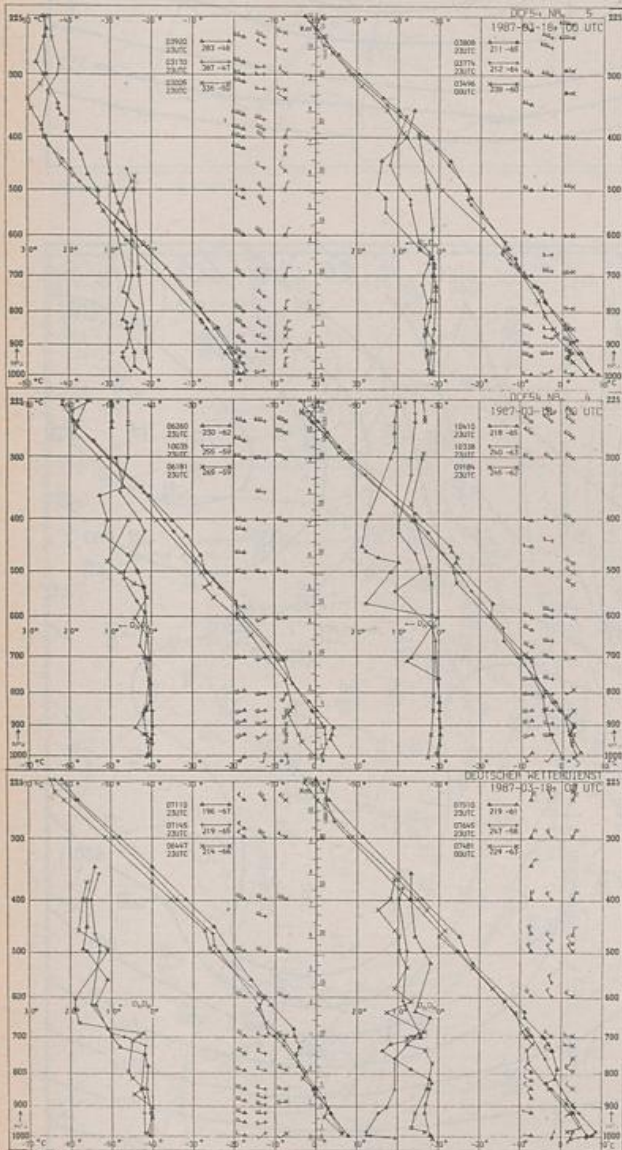

24 hr surface pressure change 00 UTC

24 hr thickness change 00 UTC

Aerological Diagrams 00 GMT

- 01241 Orland
- 01384 Oslo
- 01415 Stavanger
- 02465 Stockholm
- 02527 Goteborg
- 03005 Lerwick
- 03170 Shanwell
- 03496 Hemsby
- 03774 Crawley
- 03808 Camborne
- 03920 Long Kesh
- 06181 Kobenhavn
- 06260 De Bilt
- 06447 Uccle
- 06610 Payerne
- 07110 Brest
- 07145 Trappes
- 07481 Lyon
- 07510 Bordeaux
- 07645 Nimes
- 09184 Greifswald
- 09393 Lindenberg
- 09548 Meiningen
- 10035 Schleswig
- 10338 Hannover
- 10410 Essen
- 10739 Stuttgart
- 10868 München-Oberschleißheim
- 11035 Wien
- 11520 Praha-Libus
- 12374 Legionowo
- 12843 Budapest
- 13275 Beograd
- 16044 Udine
- 16080 Milano
- 16242 Roma