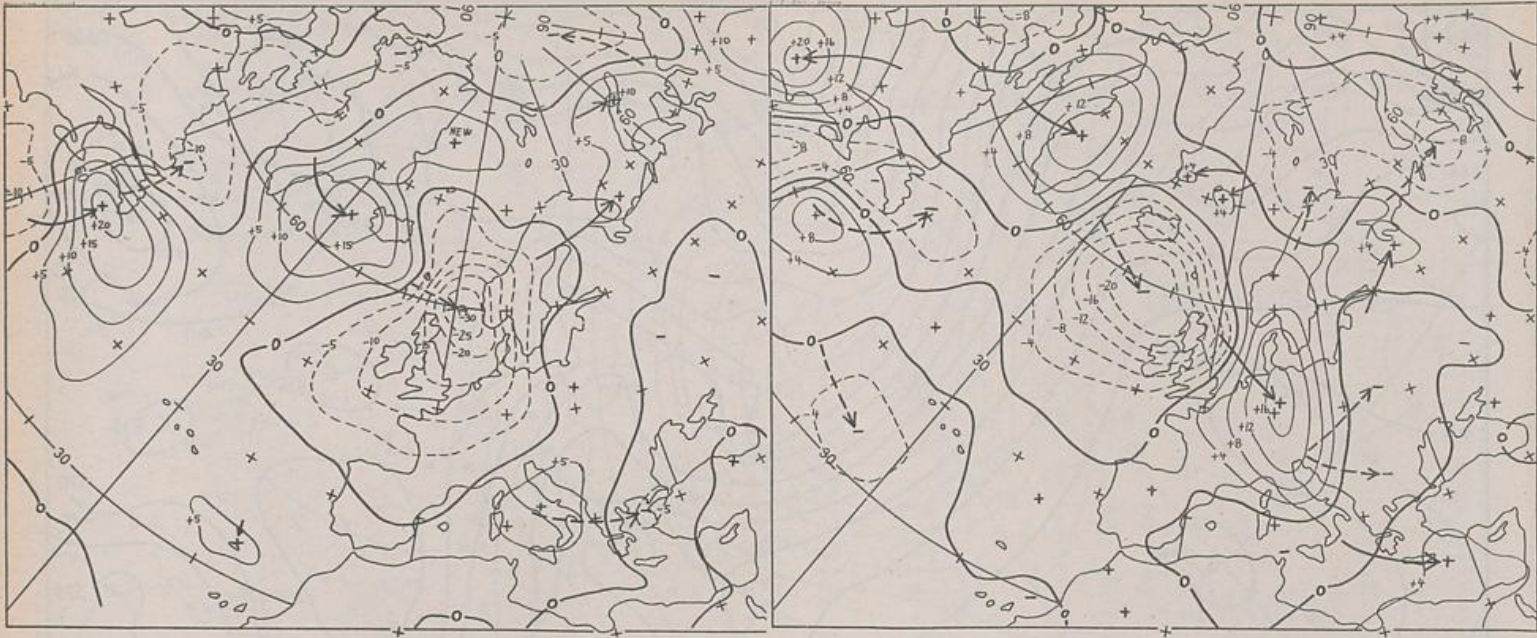

Stereogr. proj. 1:40 000 000 60°N

Stereogr. proj. 1:30 000 000 in 60°N

850 hPa 00 UTC

700 hPa 00 UTC

Stereogr. proj. 1:30 000 000 in 60°N

500/1000 hPa 00 UTC

300 hPa 00 UTC

Stereogr. proj. 1:60 000 000

24 hr surface pressure change 00 UTC

24 hr thickness change 00 UTC

Aerological Diagrams 00 GMT

- 01241 Orland
- 01384 Oslo
- 01415 Stavanger
- 02465 Stockholm
- 02527 Goteborg
- 03005 Lerwick
- 03170 Shanwell
- 03496 Hemsby
- 03774 Crawley
- 03808 Camborne
- 03920 Long Kesh
- 06181 Kobenhavn
- 06260 De Bilt
- 06447 Uccle
- 06610 Payerne
- 07110 Brest
- 07145 Trappes
- 07481 Lyon
- 07510 Bordeaux
- 07645 Nimes
- 09184 Greifswald
- 09393 Lindenberg
- 09548 Meiningen
- 10035 Schleswig
- 10338 Hannover
- 10410 Essen
- 10739 Stuttgart
- 10868 München-Oberschleißheim
- 11035 Wien
- 11520 Praha-Libus
- 12374 Legionowo
- 12843 Budapest
- 13275 Beograd
- 16044 Udine
- 16080 Milano
- 16242 Roma