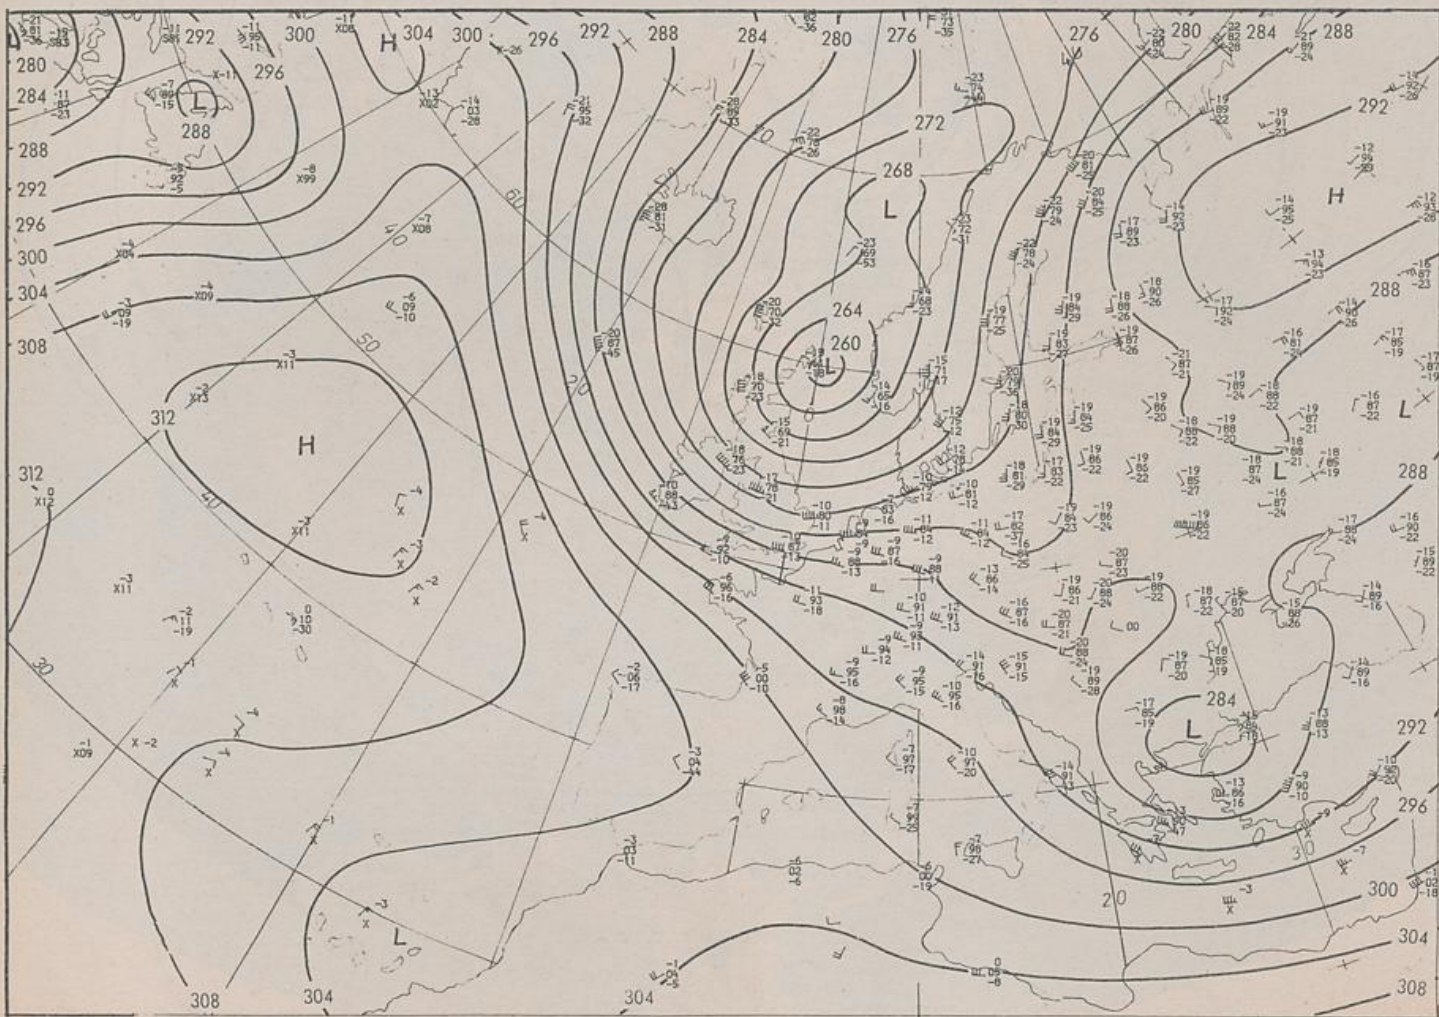

BODEN
87-03-18 12 UTC
DEUTSCHER WETTERDIENST

Streegr.-proj. 1:30 000 000 60°N

Surface chart 12 UTC

Surface chart 00 UTC

Stereogr. proj. 1:60 000 000 60° N

200 hPa 00 UTC

Stereogr. proj. 1:60 000 000 60°N

100 hPa 00 UTC

Stereogr. proj. 1:40 000 000 60°N

Stereogr. proj. 1:30 000 000 in 60°N

850 hPa 00 UTC

700 hPa 00 UTC

Stereogr. proj. 1:30 000 000 in 60°N

500/1000 hPa 00 UTC

300 hPa 00 UTC

Stereogr. proj. 1:60 000 000

24 hr surface pressure change 00 UTC

24 hr thickness change 00 UTC

Aerological Diagrams 00 GMT

- 01241 Orland
- 01384 Oslo
- 01415 Stavanger
- 02465 Stockholm
- 02527 Goteborg
- 03005 Lerwick
- 03170 Shanwell
- 03496 Hemsby
- 03774 Crawley
- 03808 Camborne
- 03920 Long Kesh
- 06181 Kobenhavn
- 06260 De Bilt
- 06447 Uccle
- 06610 Payerne
- 07110 Brest
- 07145 Trappes
- 07481 Lyon
- 07510 Bordeaux
- 07645 Nimes
- 09184 Greifswald
- 09393 Lindenberg
- 09548 Meiningen
- 10035 Schleswig
- 10338 Hannover
- 10410 Essen
- 10739 Stuttgart
- 10868 München-Oberschleißheim
- 11035 Wien
- 11520 Praha-Libus
- 12374 Legionowo
- 12843 Budapest
- 13275 Beograd
- 16044 Udine
- 16080 Milano
- 16242 Roma