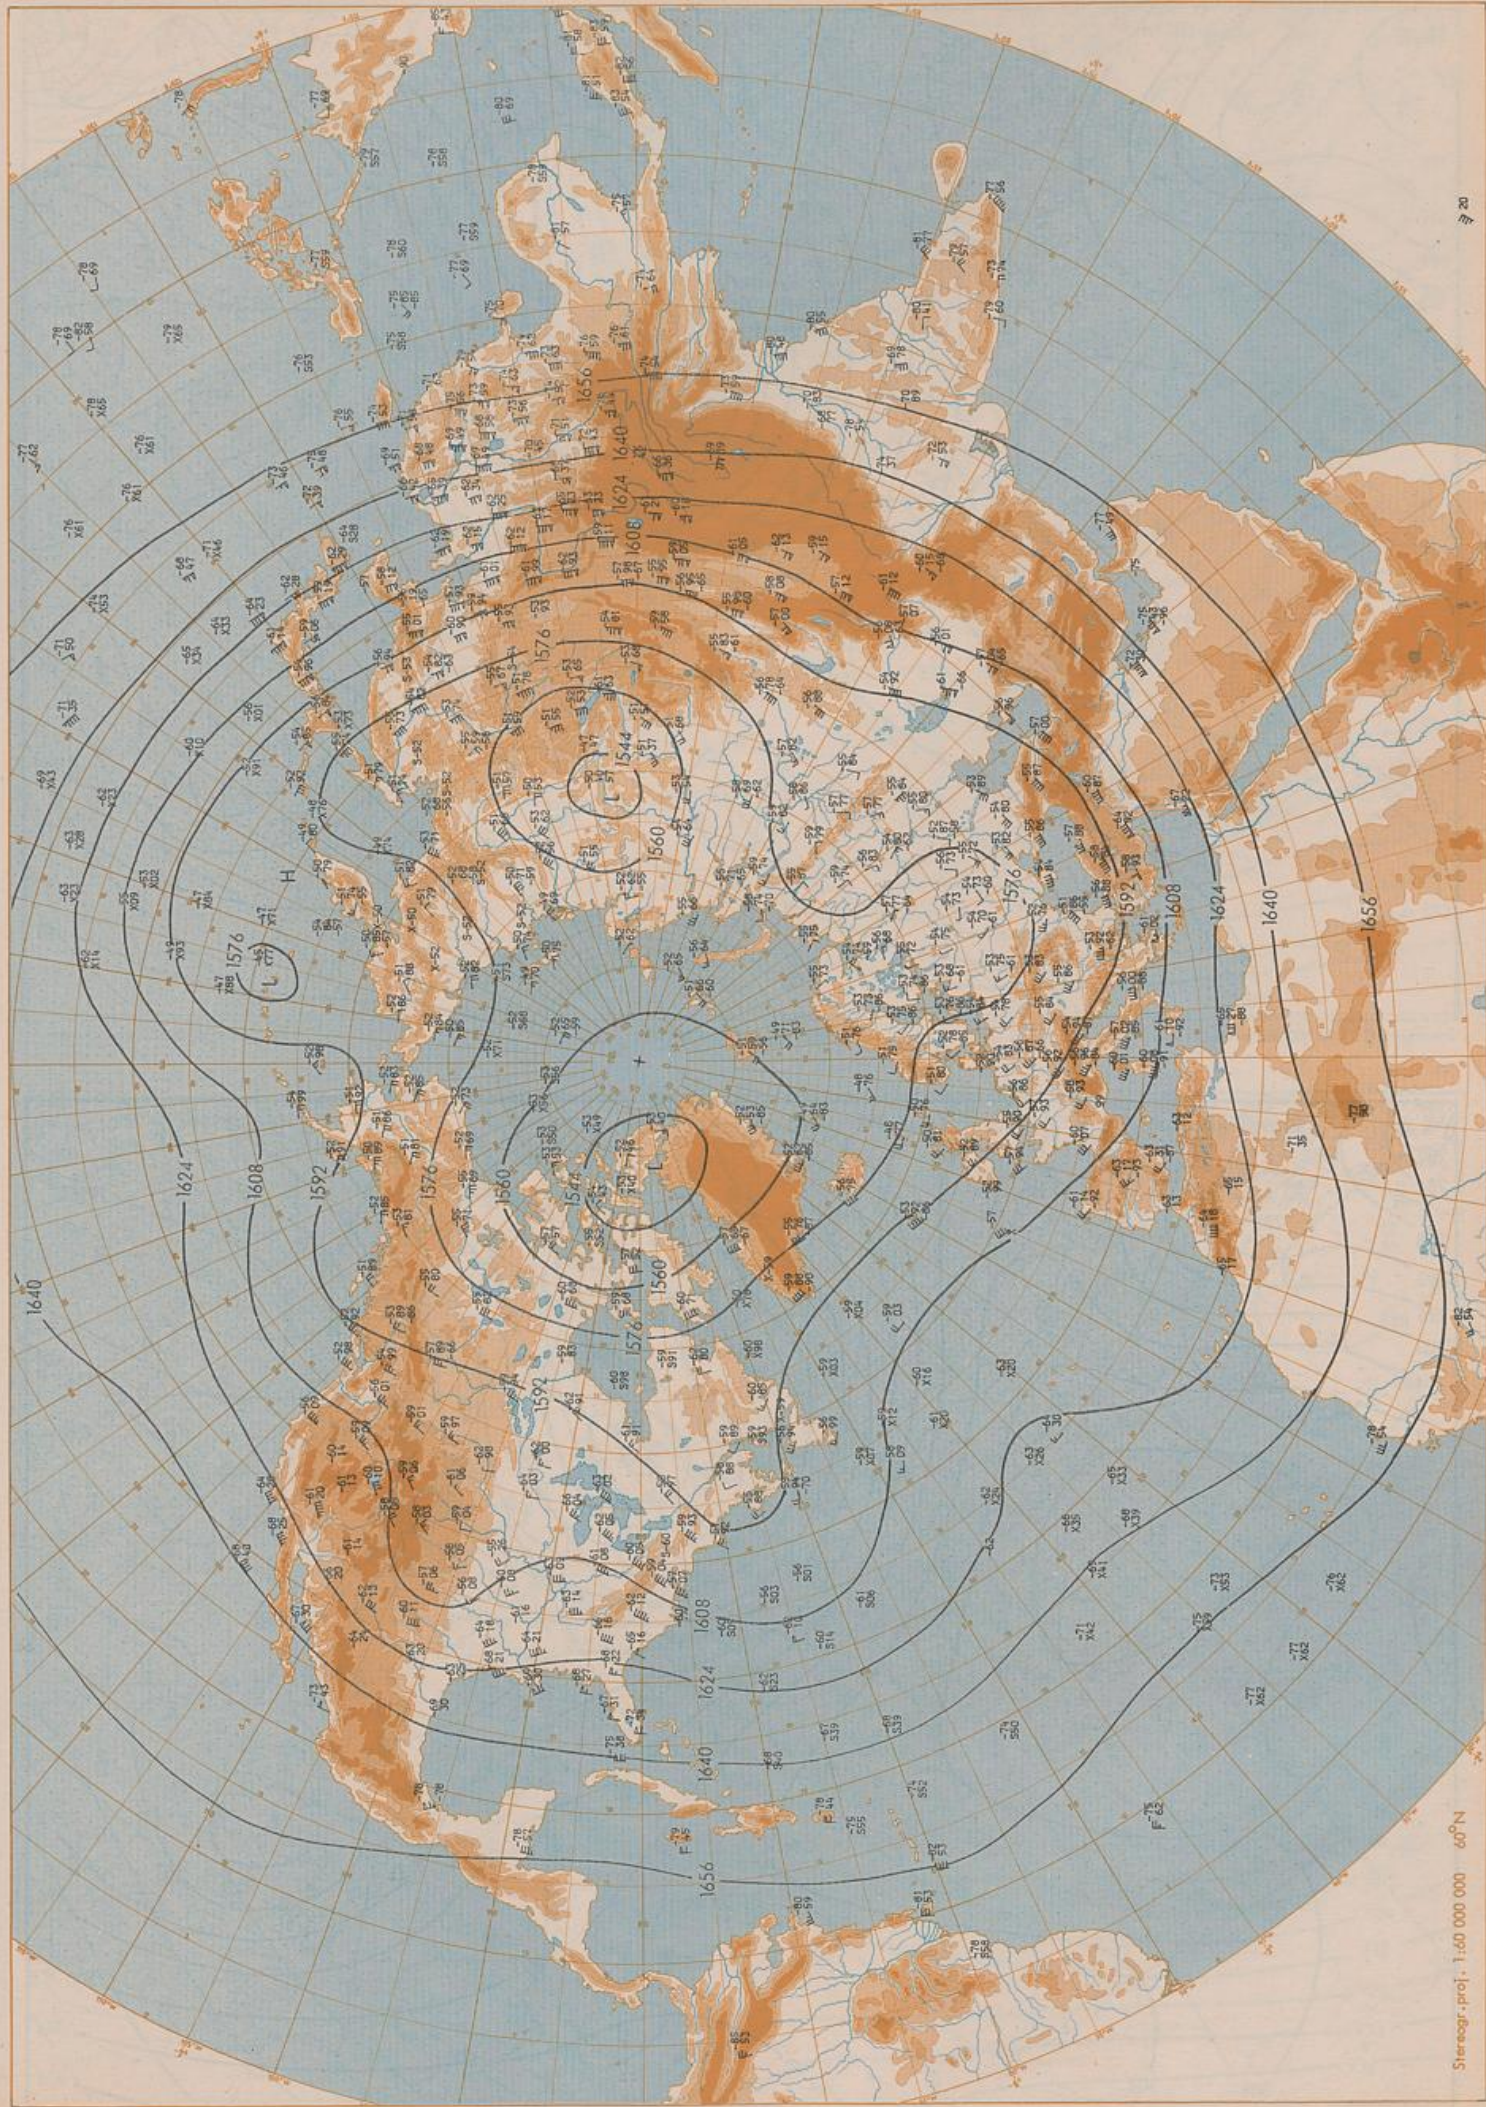

| Inhalt | Content | Contenu | Contenido |
|---|--|---|--|
| Bodenwetterkarte 12 UTC | Surface chart 12 UTC | Carte de surface à 12 UTC | Análisis en superficie a las 12 UTC |
| Bodenwetterkarte Nordhemisphäre 00 UTC | Surface chart northern hemisphere 00 UTC | Carte de surface sur l'hémisphère nord à 00 UTC | Análisis en superficie hemisferio norte a las 00 UTC |
| 500 hPa-Fläche Nordhemisphäre 00 UTC | 500 hPa surface northern hemisphere 00 UTC | Surface 500 hPa sur l'hémisphère nord à 00 UTC | Topografía de la superficie de 500 hPa hemisferio norte a las 00 UTC |
| 200 hPa-Fläche Nordhemisphäre 00 UTC | 200 hPa surface northern hemisphere 00 UTC | Surface 200 hPa sur l'hémisphère nord à 00 UTC | Topografía de la superficie de 200 hPa hemisferio norte a las 00 UTC |
| 100 hPa-Fläche Nordhemisphäre 00 UTC | 100 hPa surface northern hemisphere 00 UTC | Surface 100 hPa sur l'hémisphère nord à 00 UTC | Topografía de la superficie de 100 hPa hemisferio norte a las 00 UTC |
| 850 hPa 00 UTC, 700 hPa 00 UTC | Thickness chart 300/1000 hPa 00 UTC | Carte d'épaisseur 300/1000 hPa 00 UTC | Variación de la presión del suelo 24 h en hPa a las 00 UTC |
| Relative Topographie 500/1000 hPa 00 UTC | 300 hPa 00 UTC | Variations de pression en 24 h (niveau mer) en hPa à 00 UTC | Variación de espesor 500/1000 hPa en 24 h 00 UTC |
| 300 hPa 00 UTC | 24 hr surface pressure change 00 UTC | Variations d'épaisseur 500/1000 hPa en 24 h 00 UTC | Diagramas aerológicos 00 UTC |
| 24tdg Bodendruckänderung 00 UTC | 24 hr thickness change | Diagrammes aérologiques 00 UTC | |
| 24tdg Änderung relative Topographie 500/1000 hPa 00 UTC | 500/1000 hPa 00 UTC | | |
| Aerologische Diagramme 00 UTC | Aerological diagrams 00 UTC | | |

BODEN
87-03-18 12 UTC
DEUTSCHER WETTERDIENST

Streegr.-proj. 1:30 000 000 60°N

Surface chart 12 UTC

Surface chart 00 UTC

Stereogr. proj. 1:60 000 000 60° N

200 hPa 00 UTC

Stereogr. proj. 1:60 000 000 60°N

100 hPa 00 UTC