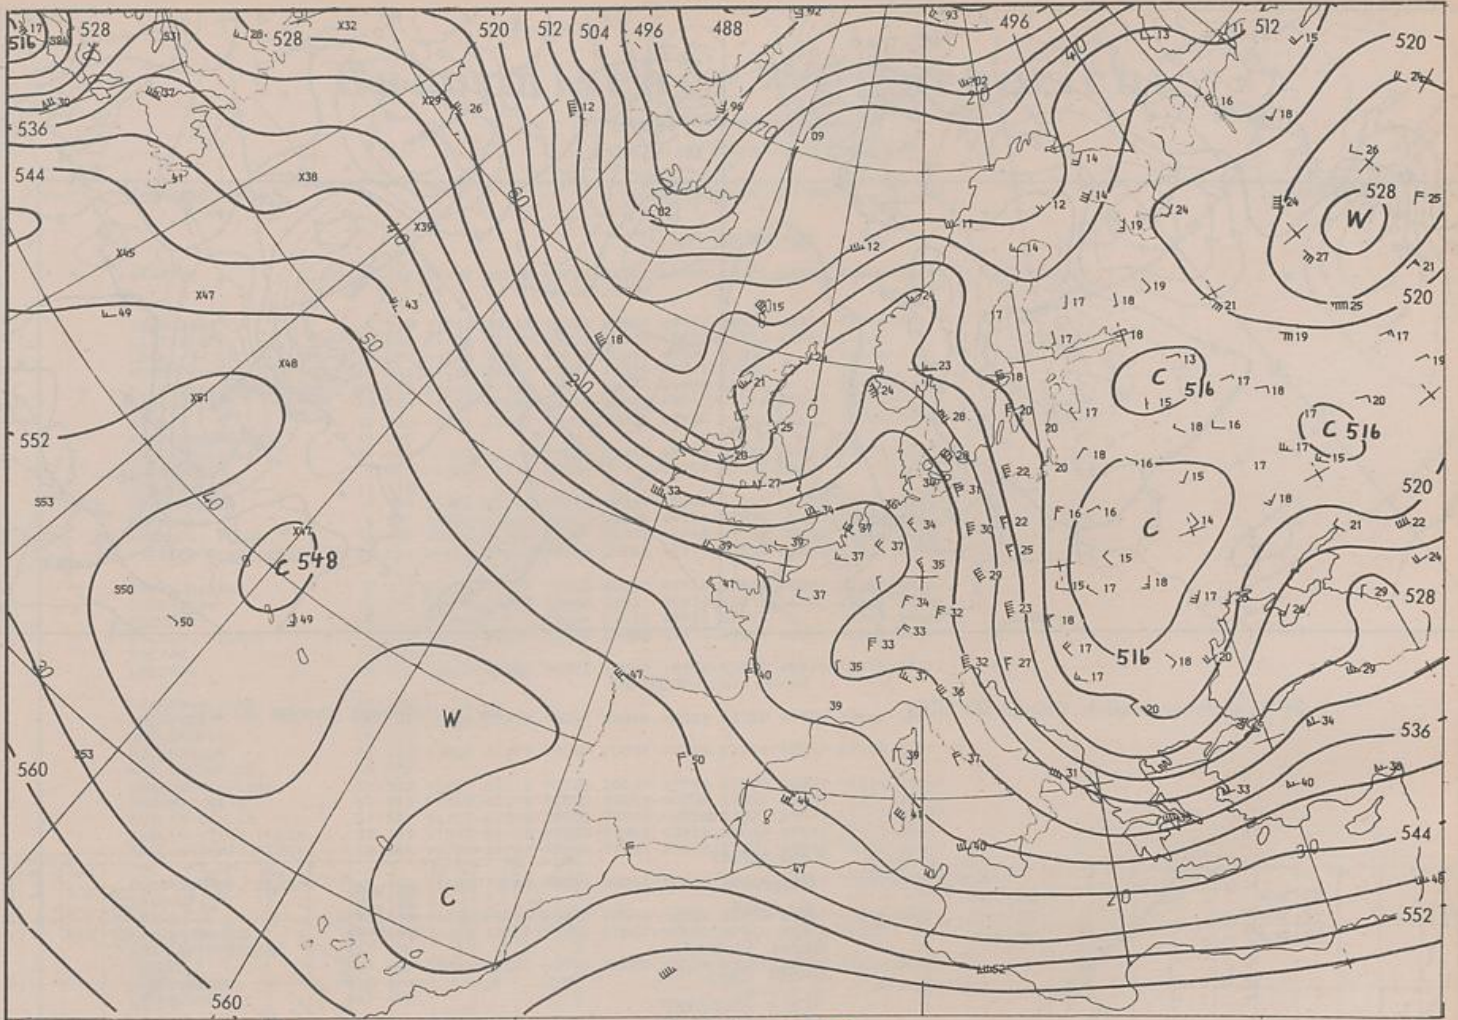

Stereogr. proj. 1:40 000 000 60°N

Stereogr. proj. 1:30 000 000 in 60°N

850 hPa 00 UTC

700 hPa 00 UTC

Stereogr. proj. 1:30 000 000 in 60°N

500/1000 hPa 00 UTC

300 hPa 00 UTC

Stereogr. proj. 1:60 000 000

24 hr surface pressure change 00 UTC

24 hr thickness change 00 UTC

Aerological Diagrams 00 GMT

- 01241 Orland
- 01384 Oslo
- 01415 Stavanger
- 02465 Stockholm
- 02527 Goteborg
- 03005 Lerwick
- 03170 Shanwell
- 03496 Hemsby
- 03774 Crawley
- 03808 Camborne
- 03920 Long Kesh
- 06181 Kobenhavn
- 06260 De Bilt
- 06447 Uccle
- 06610 Payerne
- 07110 Brest
- 07145 Trappes
- 07481 Lyon
- 07510 Bordeaux
- 07645 Nimes
- 09184 Greifswald
- 09393 Lindenberg
- 09548 Meiningen
- 10035 Schleswig
- 10338 Hannover
- 10410 Essen
- 10739 Stuttgart
- 10868 München-Oberschleißheim
- 11035 Wien
- 11520 Praha-Libus
- 12374 Legionowo
- 12843 Budapest
- 13275 Beograd
- 16044 Udine
- 16080 Milano
- 16242 Roma