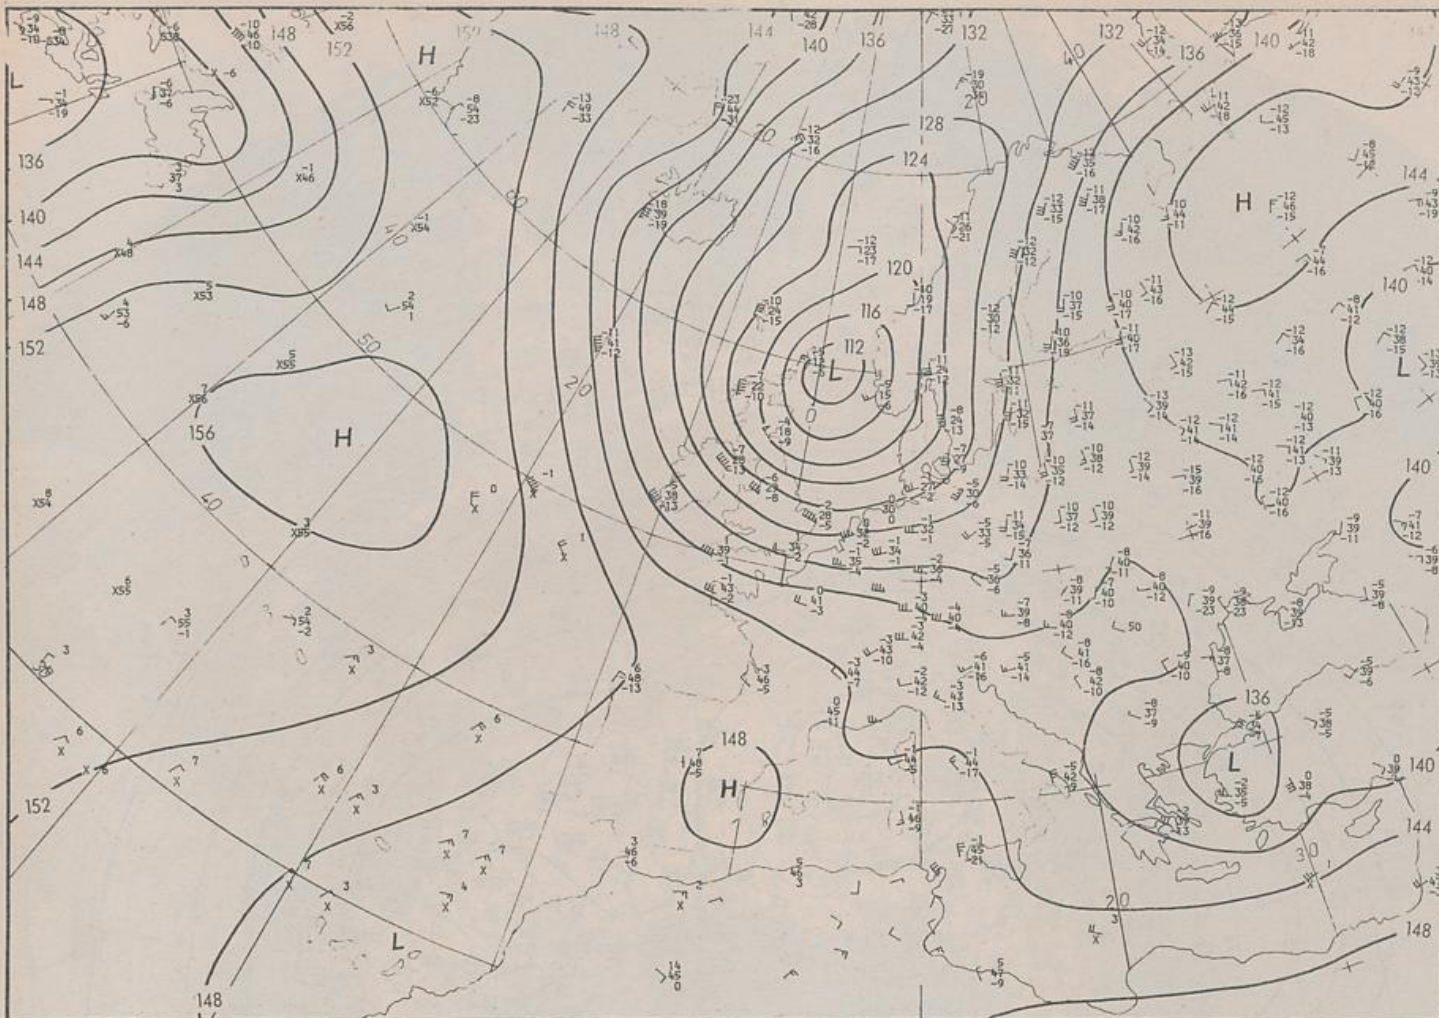

Stereogr. proj. 1:30 000 000 in 60°N

850 hPa 00 UTC