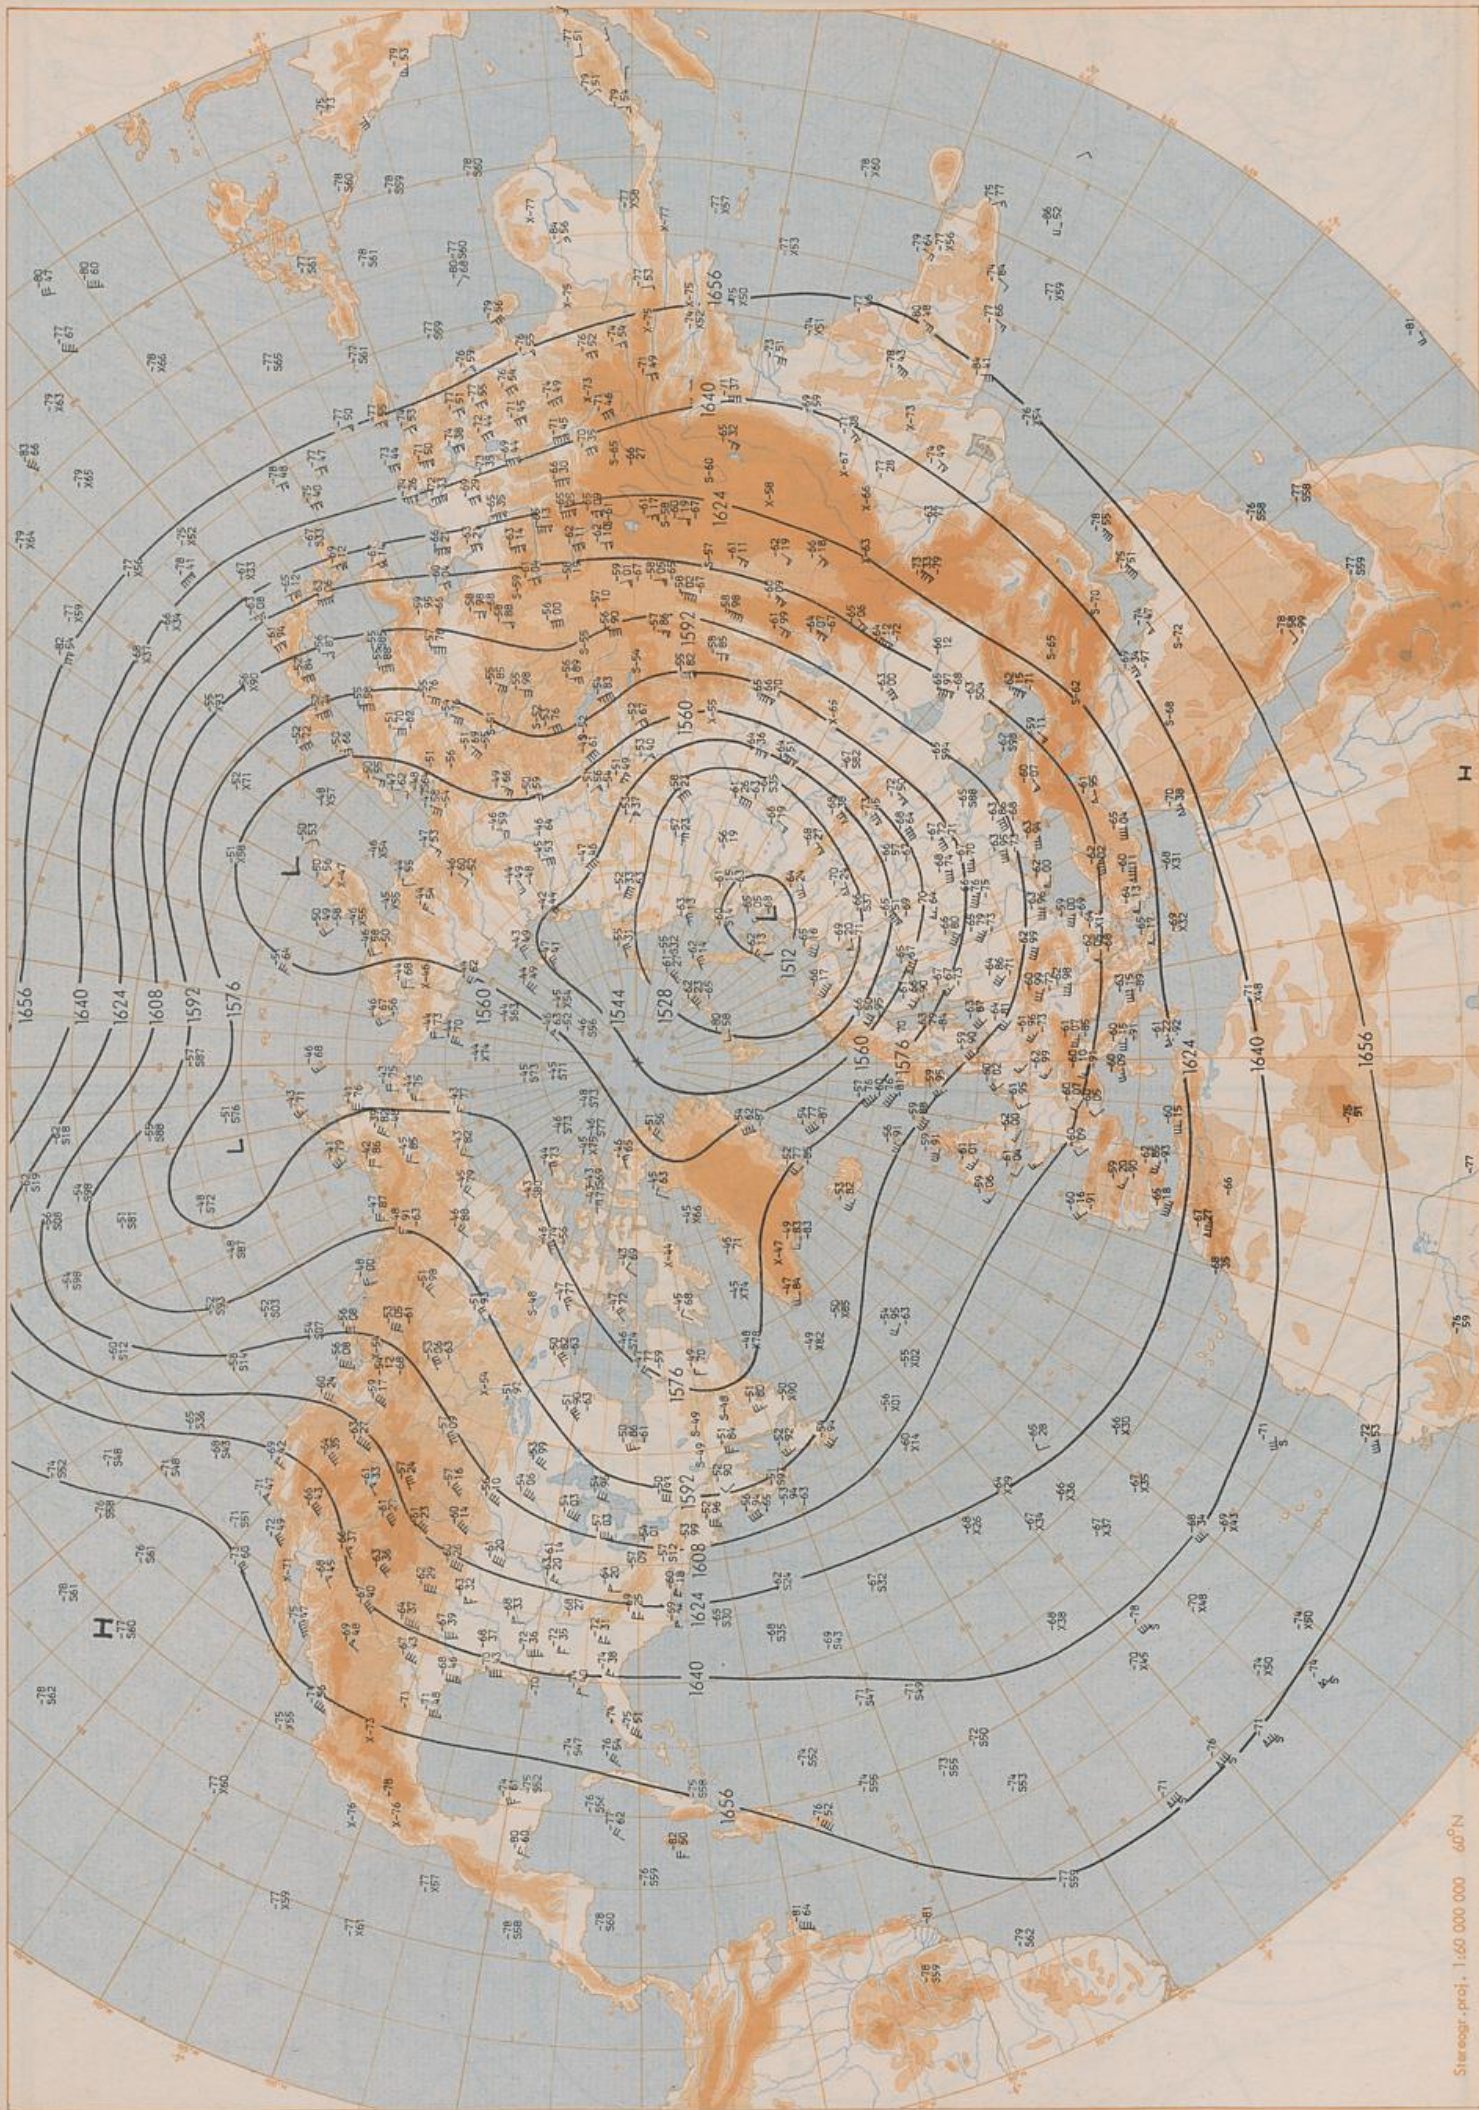

Surface chart 00 UTC

Stereogr. Proj. 1:60 000 000 60°N

500 hPa 00 UTC

Stereogr. proj. 1:60 000 000 60°N

200 hPa 00 UTC

Stereogr. proj. 1:60 000 000 60°N, 5

5.02.1987

Stereogr. proj. 1:30 000 000 in 60°N