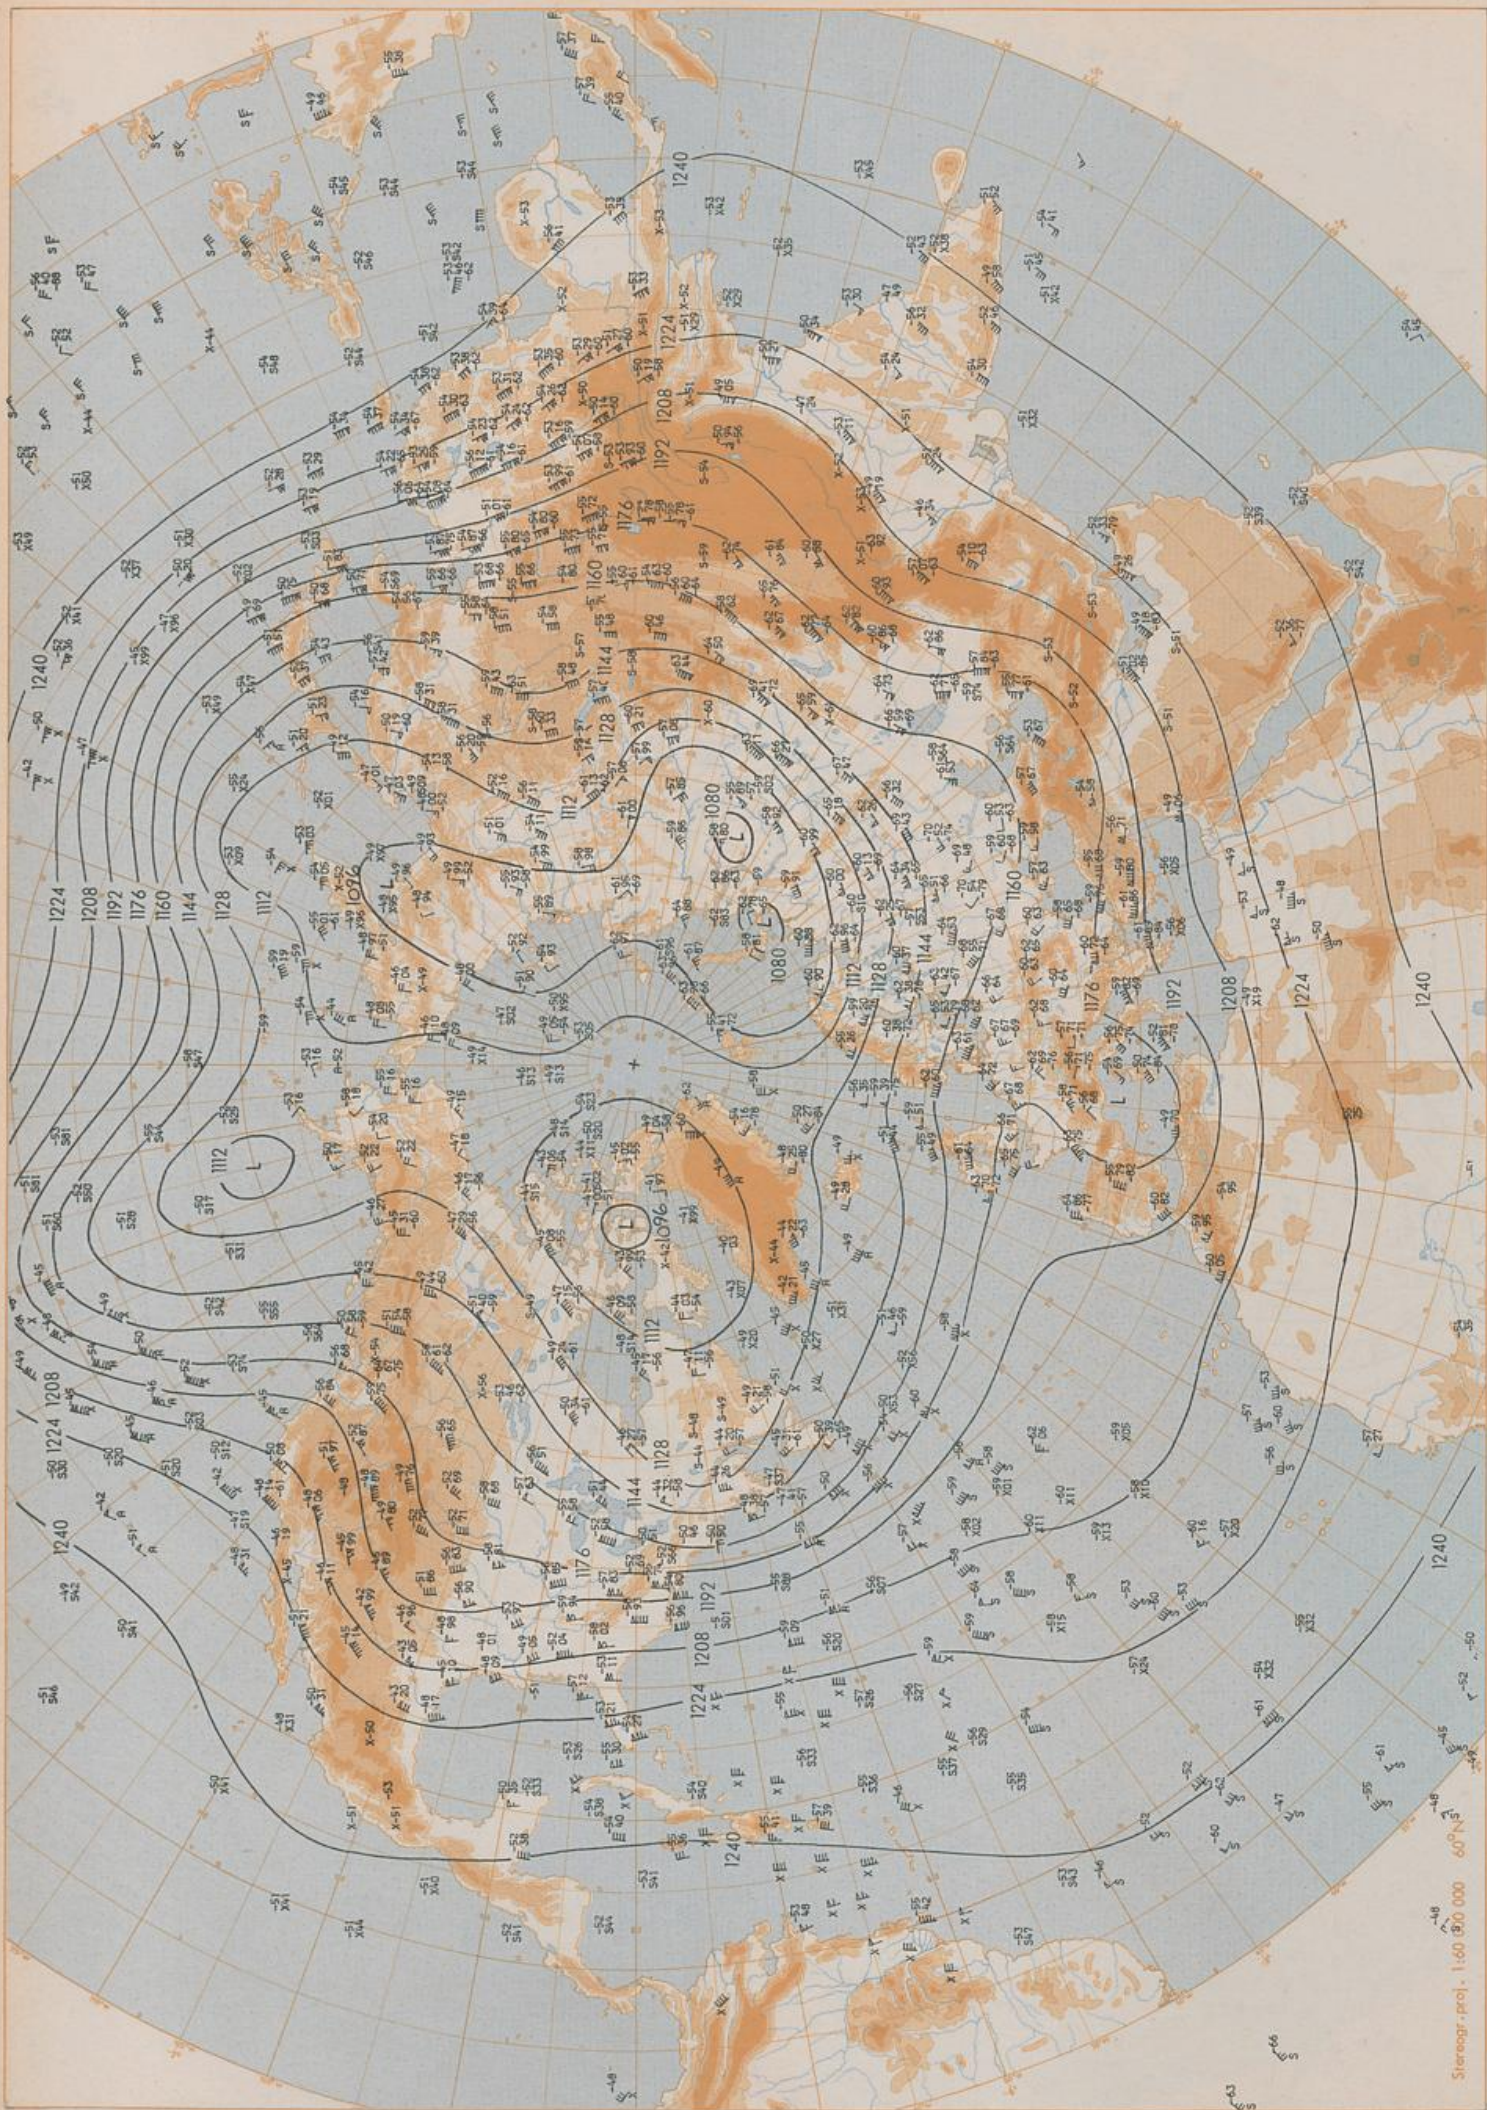

Surface chart 00 UTC

Stereogr. Proj. 1:60 000 000 60°N

500 hPa 00 UTC

Stereogr. proj. 1:60 000 000 60°N

200 hPa 00 UTC

Stereogr. proj. 1:60 000 000 60°N, 5

5.02.1987

Stereogr. proj. 1:30 000 000 in 60°N