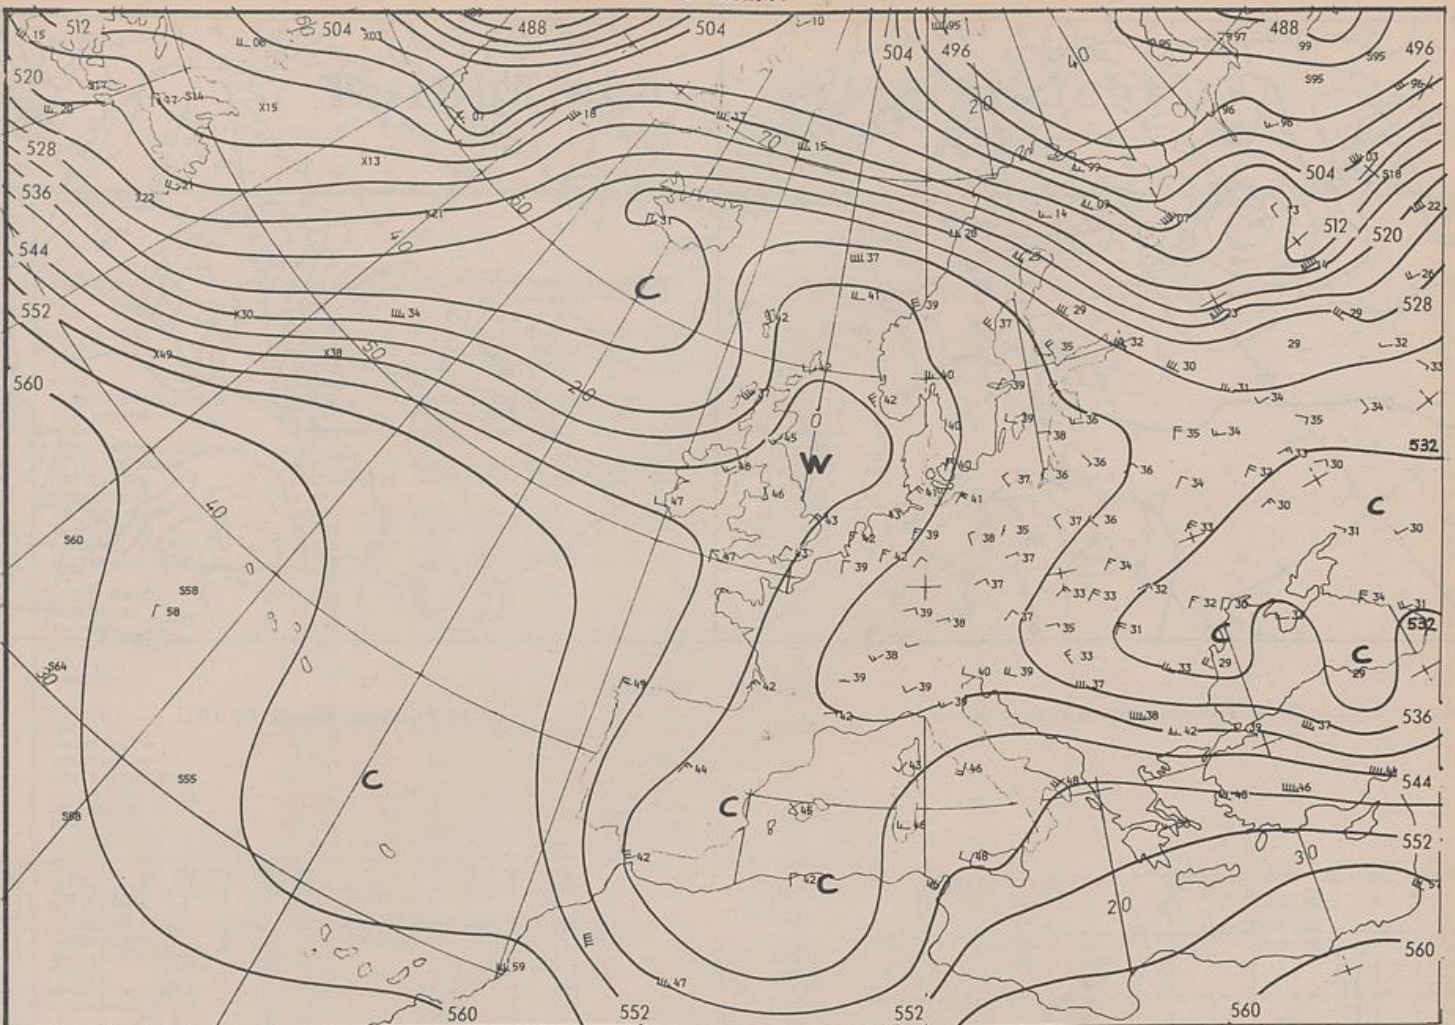

Surface chart 00 UTC

Stereogr. Proj. 1:60 000 000 60°N

500 hPa 00 UTC

Stereogr. proj. 1:60 000 000 60°N

200 hPa 00 UTC

Stereogr. proj. 1:60 000 000 60°N, 5

5.02.1987

Stereogr. proj. 1:30 000 000 in 60°N

850 hPa 00 UTC

700 hPa 00 UTC

Stereogr. proj. 1:30 000 000 in 60°N

500/1000 hPa 00 UTC

300 hPa 00 UTC

Stereogr. proj. 1:60 000 000

24 hr surface pressure change 00 UTC

24 hr thickness change 00 UTC