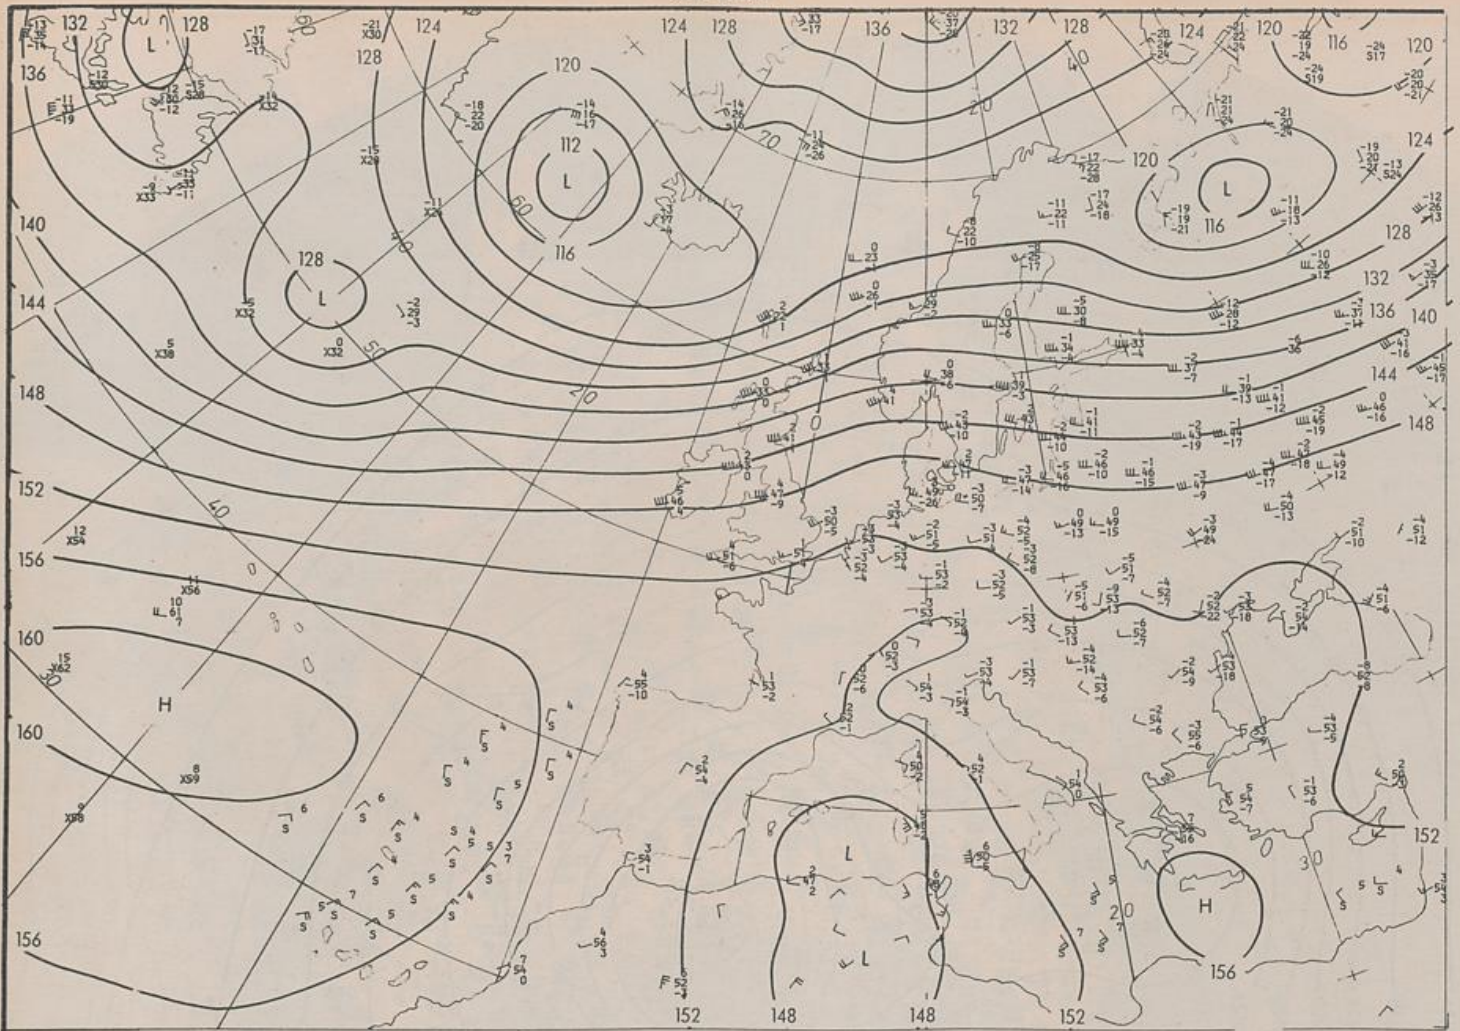

Surface chart 00 UTC

Stereogr. Proj. 1:60 000 000 60°N

500 hPa 00 UTC

Stereogr. proj. 1:60 000 000 60°N

200 hPa 00 UTC

Stereogr. proj. 1:60 000 000 60°N, 5

5.02.1987

Stereogr. proj. 1:30 000 000 in 60°N