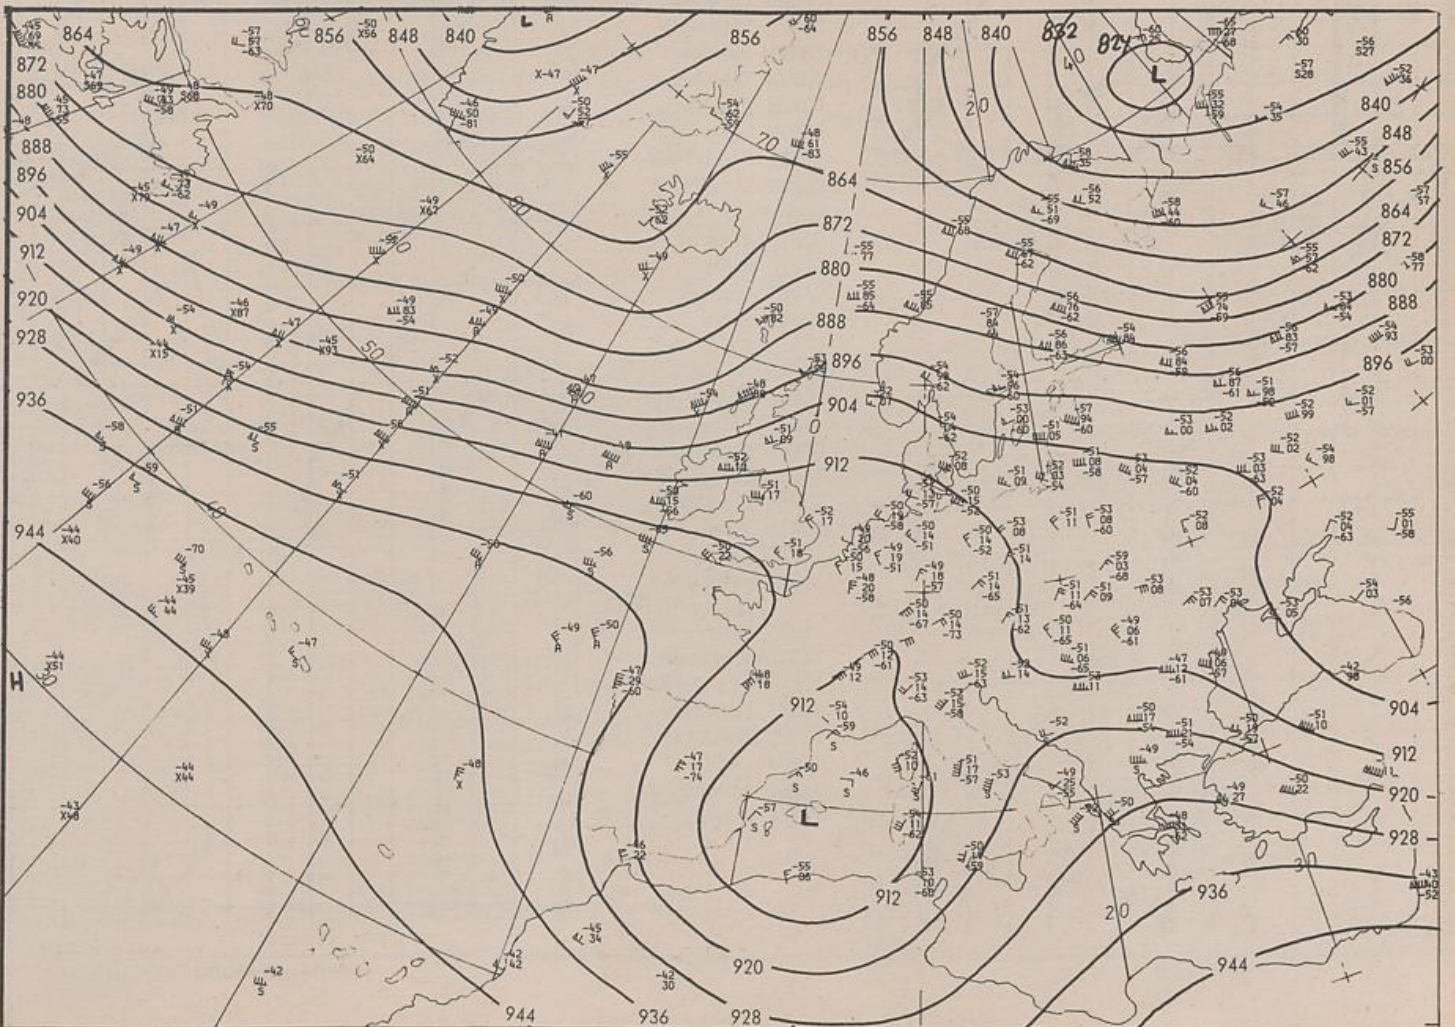

Surface chart 00 UTC

Stereogr. Proj. 1:60 000 000 60°N

500 hPa 00 UTC

Stereogr. proj. 1:60 000 000 60°N

200 hPa 00 UTC

Stereogr. proj. 1:60 000 000 60°N, 5

5.02.1987

Stereogr. proj. 1:30 000 000 in 60°N

850 hPa 00 UTC

700 hPa 00 UTC

Stereogr. proj. 1:30 000 000 in 60°N

500/1000 hPa 00 UTC

300 hPa 00 UTC

Stereogr. proj. 1:60 000 000

24 hr surface pressure change 00 UTC

24 hr thickness change 00 UTC

Aerological Diagrams 00 GMT

- 01241 Orland
- 01384 Oslo
- 01415 Stavanger
- 02465 Stockholm
- 02527 Goteborg
- 03005 Lerwick
- 03170 Shanwell
- 03496 Hemsby
- 03774 Crawley
- 03808 Camborne
- 03920 Long Kesh
- 06181 Kobenhavn
- 06260 De Bilt
- 06447 Uccle
- 06610 Payeme
- 07110 Brest
- 07145 Trappes
- 07481 Lyon
- 07510 Bordeaux
- 07645 Nimes
- 09184 Greifswald
- 09393 Lindenberg
- 09548 Meiningen
- 10035 Schleswig
- 10338 Hannover
- 10410 Essen
- 10739 Stuttgart
- 10868 München-Oberschleißheim
- 11035 Wien
- 11520 Praha-Libus
- 12374 Legionowo
- 12843 Budapest
- 13275 Beograd
- 16044 Udine
- 16080 Milano
- 16242 Roma