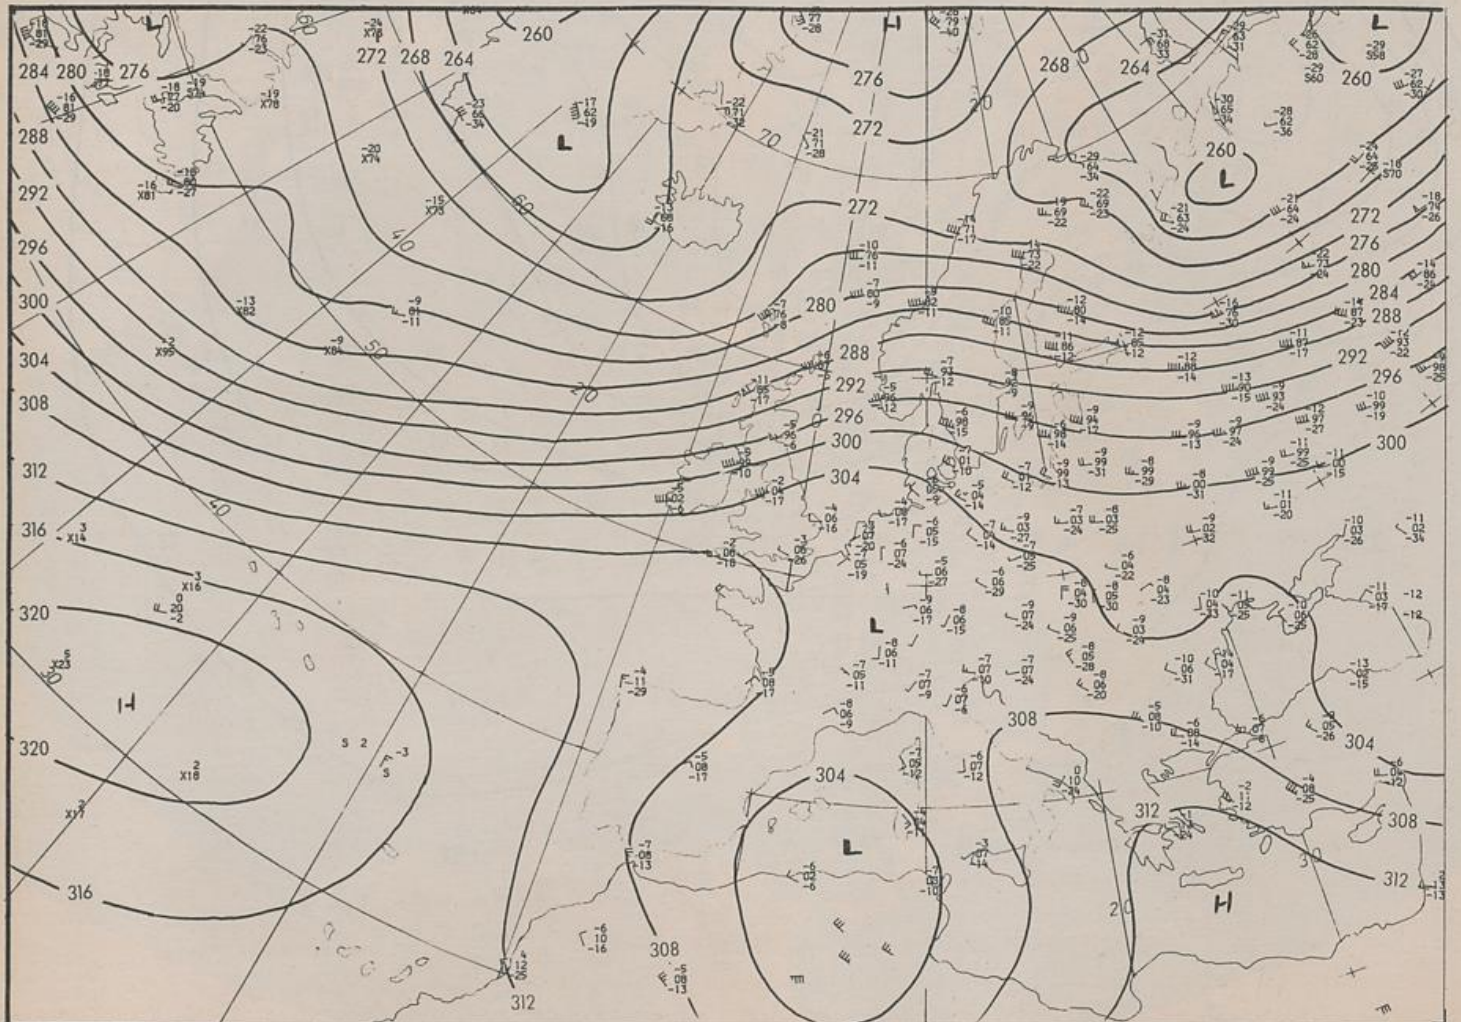

Surface chart 00 UTC

Stereogr. Proj. 1:60 000 000 60°N

500 hPa 00 UTC

Stereogr. proj. 1:60 000 000 60°N

200 hPa 00 UTC

Stereogr. proj. 1:60 000 000 60°N, 5

5.02.1987

Stereogr. proj. 1:30 000 000 in 60°N

850 hPa 00 UTC

700 hPa 00 UTC

Stereogr. proj. 1:30 000 000 in 60°N

500/1000 hPa 00 UTC

300 hPa 00 UTC

Stereogr. proj. 1:60 000 000

24 hr surface pressure change 00 UTC

24 hr thickness change 00 UTC