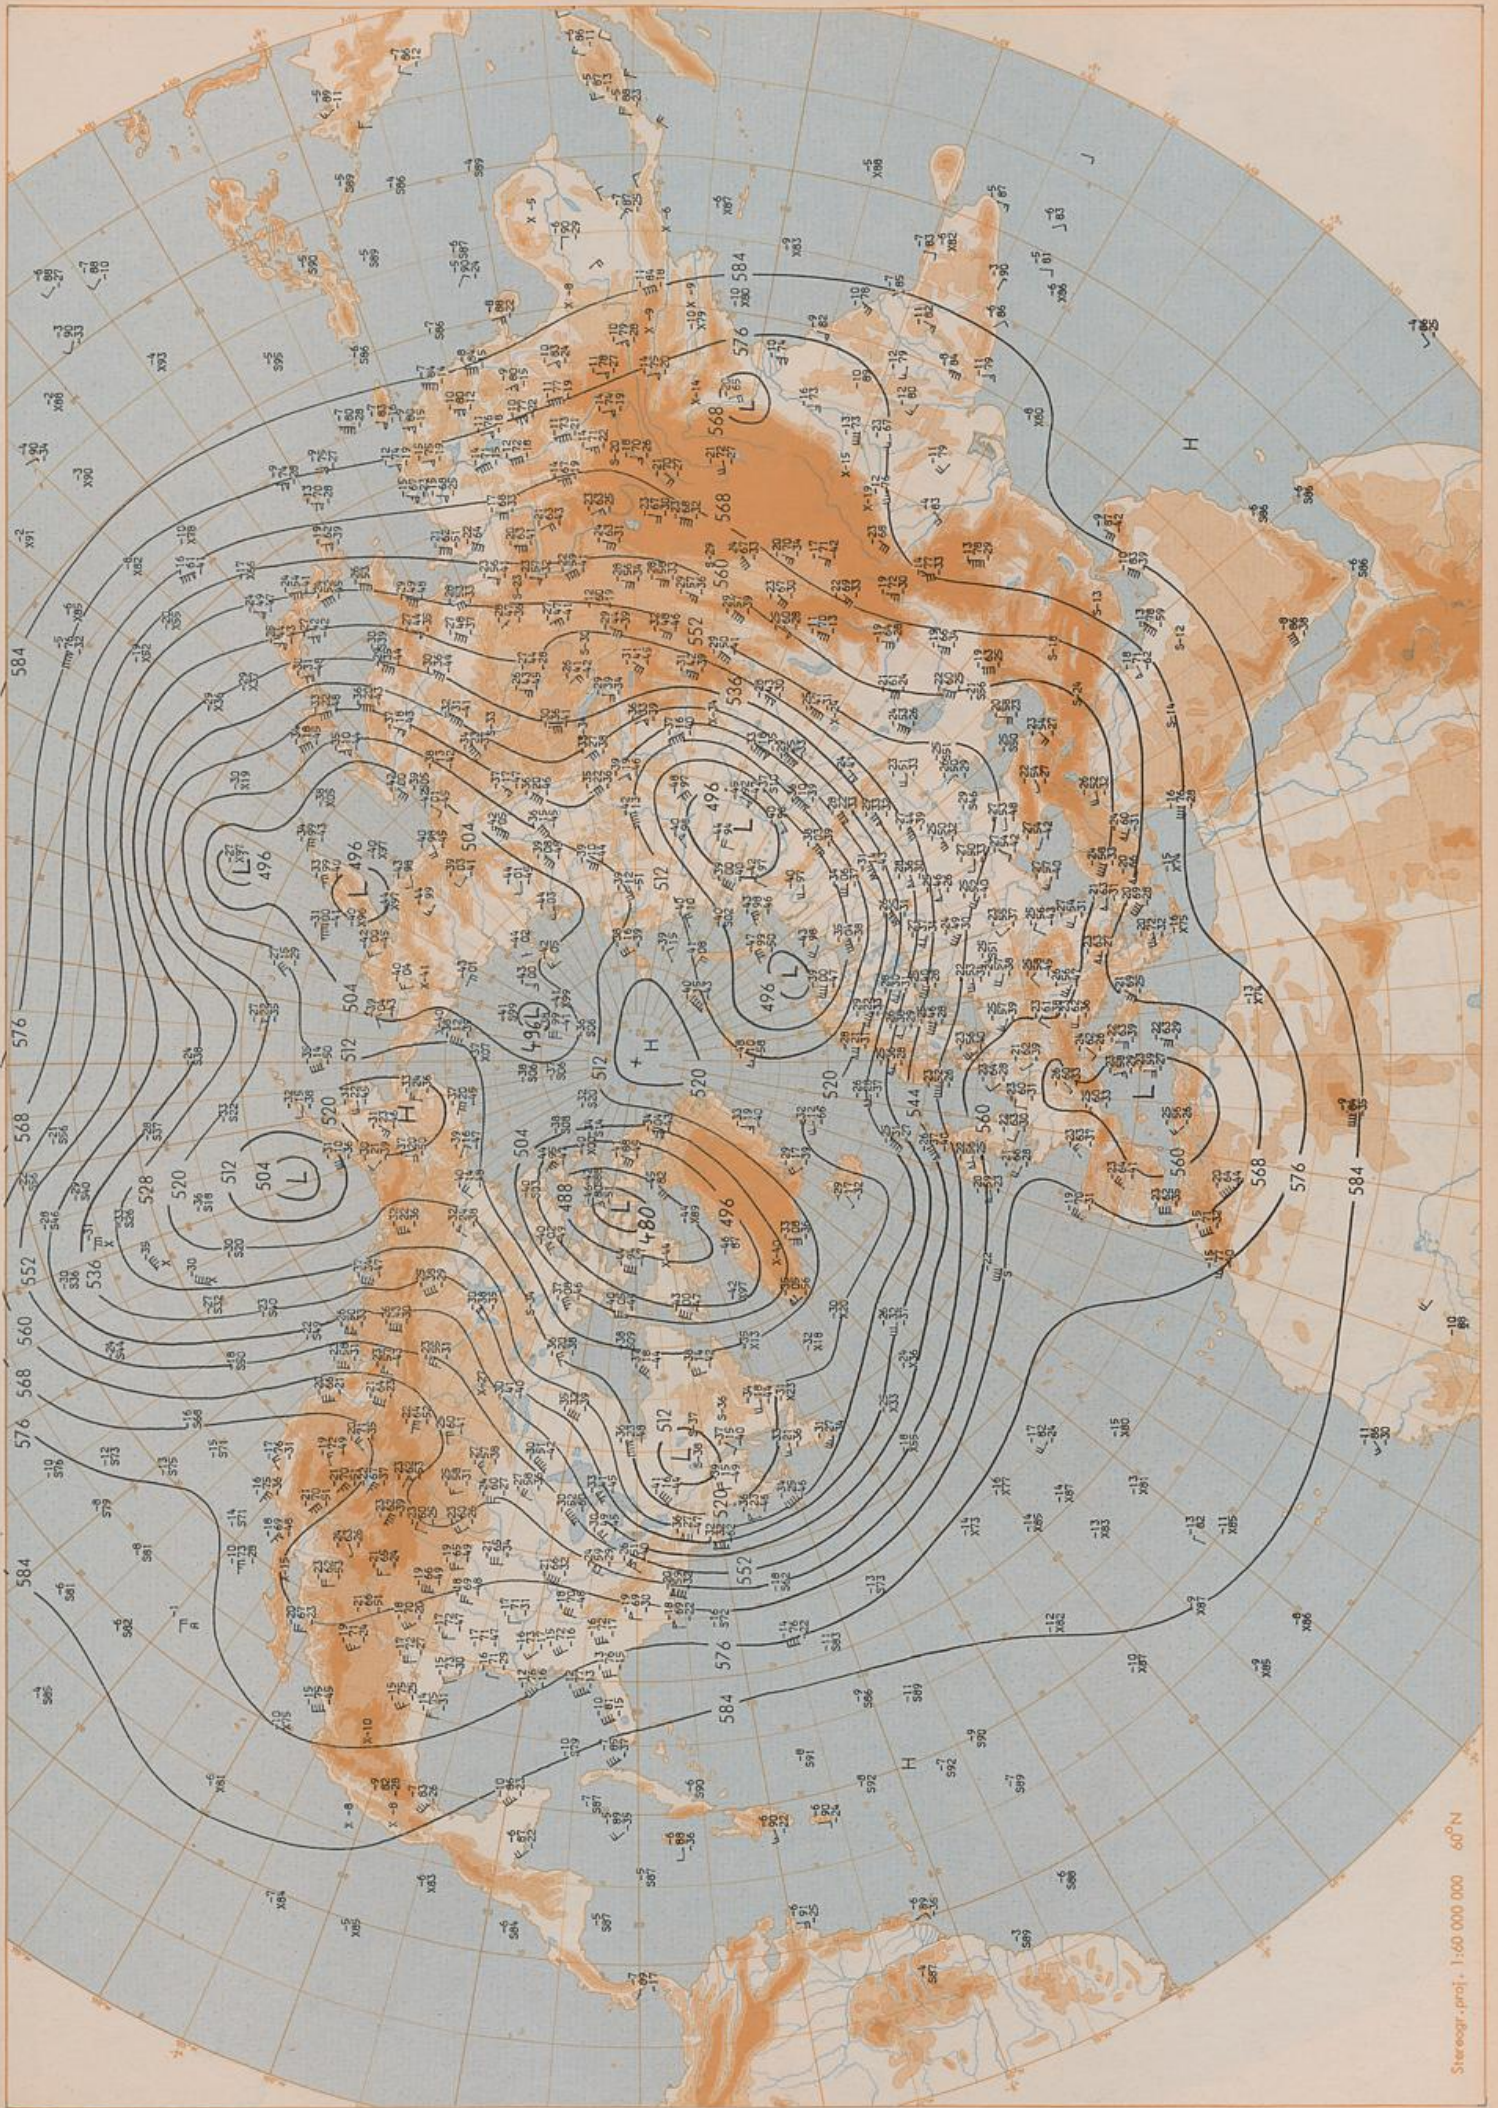

Surface chart 00 UTC

Stereogr. Proj. 1:60 000 000 60°N

500 hPa 00 UTC

Stereogr. proj. 1:60 000 000 60°N

200 hPa 00 UTC

Stereogr. proj. 1:60 000 000 60°N, 5

5.02.1987

Stereogr. proj. 1:30 000 000 in 60°N