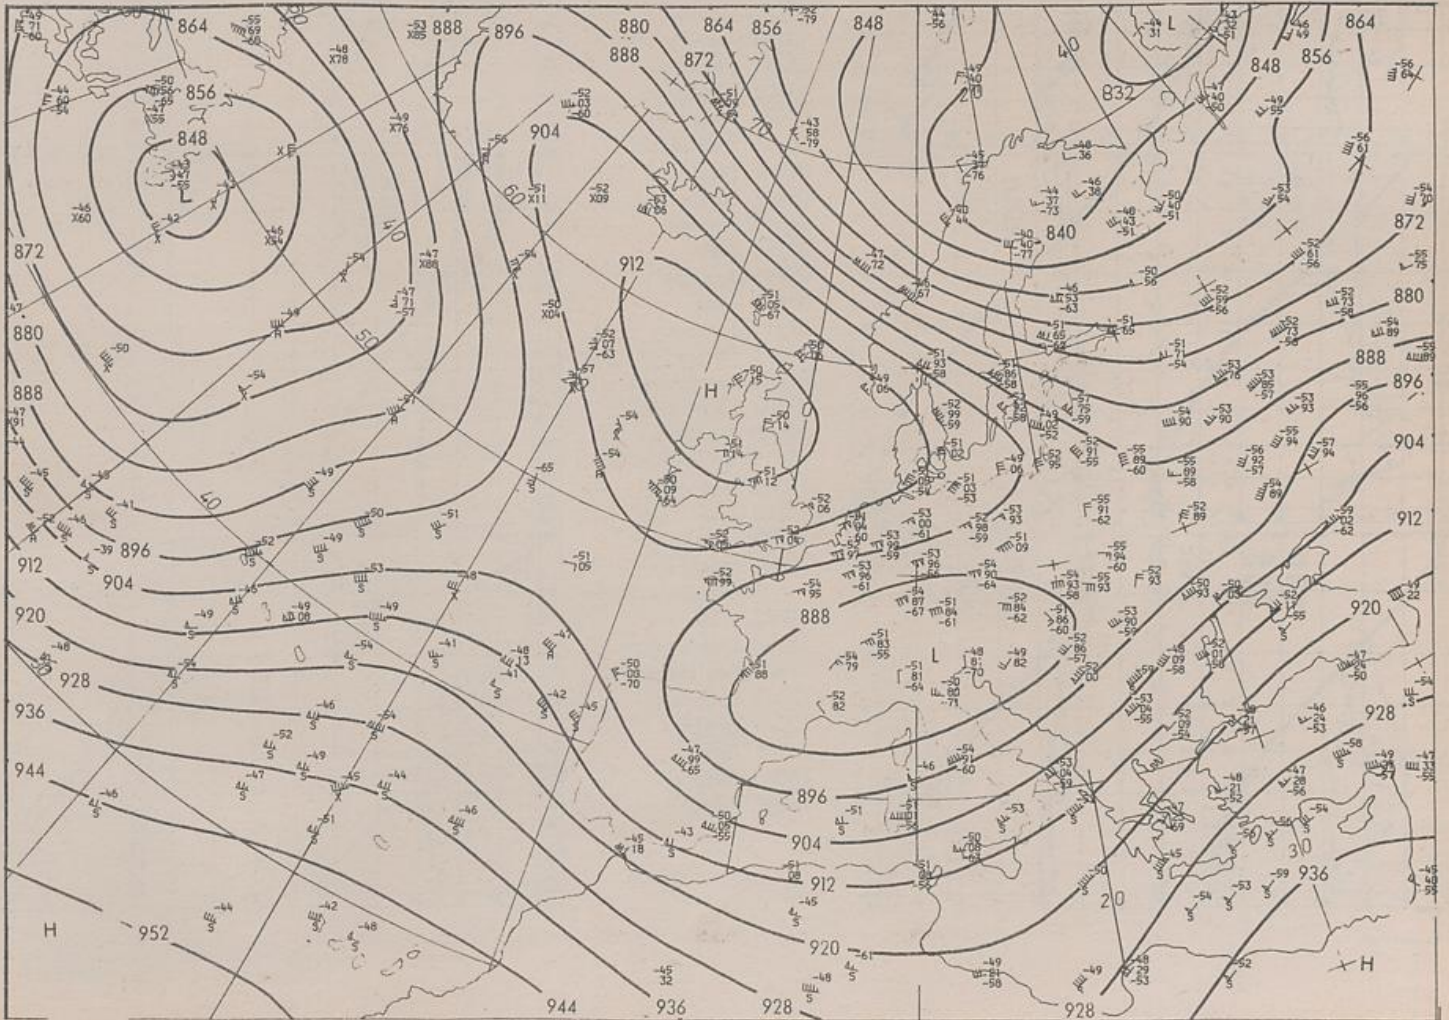

Stereogr. proj. 1:30 000 000 60°N

Surface chart 12 UTC

Stereogr. Proj. 1:60 000 000 60°N

Surface chart 00 UTC

500 hPa 00 UTC

Stereogr. proj. 1:60 000 000 60°N

100 hPa 00 UTC

Stereogr. proj. 1:60 000 000 60°N

Stereogr. proj. 1:30 000 000 in 60°N

850 hPa 00 UTC

700 hPa 00 UTC

Stereogr. proj. 1:30 000 000 in 60°N

500/1000 hPa 00 UTC

300 hPa 00 UTC

Stereogr.proj. 1:60 000 000

24 hr surface pressure change 00 UTC

24 hr thickness change 00 UTC

Aerological  
Diagrams  
00 GMT

- 01241 Orland
- 01384 Oslo
- 01415 Stavanger
- 02465 Stockholm
- 02527 Goteborg
- 03005 Lerwick
- 03170 Shanwell
- 03496 Hemsby
- 03774 Crawley
- 03808 Camborne
- 03920 Long Kesh
- 06181 Kobenhavn
- 06260 De Bilt
- 06447 Uccle
- 06610 Payame
- 07110 Brest
- 07145 Trappes
- 07481 Lyon
- 07510 Bordeaux
- 07645 Nimes
- 09184 Greifswald
- 09393 Lindenberg
- 09548 Meiningen
- 10035 Schleswig
- 10338 Hannover
- 10410 Essen
- 10739 Stuttgart
- 10868 München-Oberschleißheim
- 11035 Wien
- 11520 Praha-Libus
- 12374 Legionowo
- 12843 Budapest
- 13275 Beograd
- 16044 Udine
- 16080 Milano
- 16242 Roma