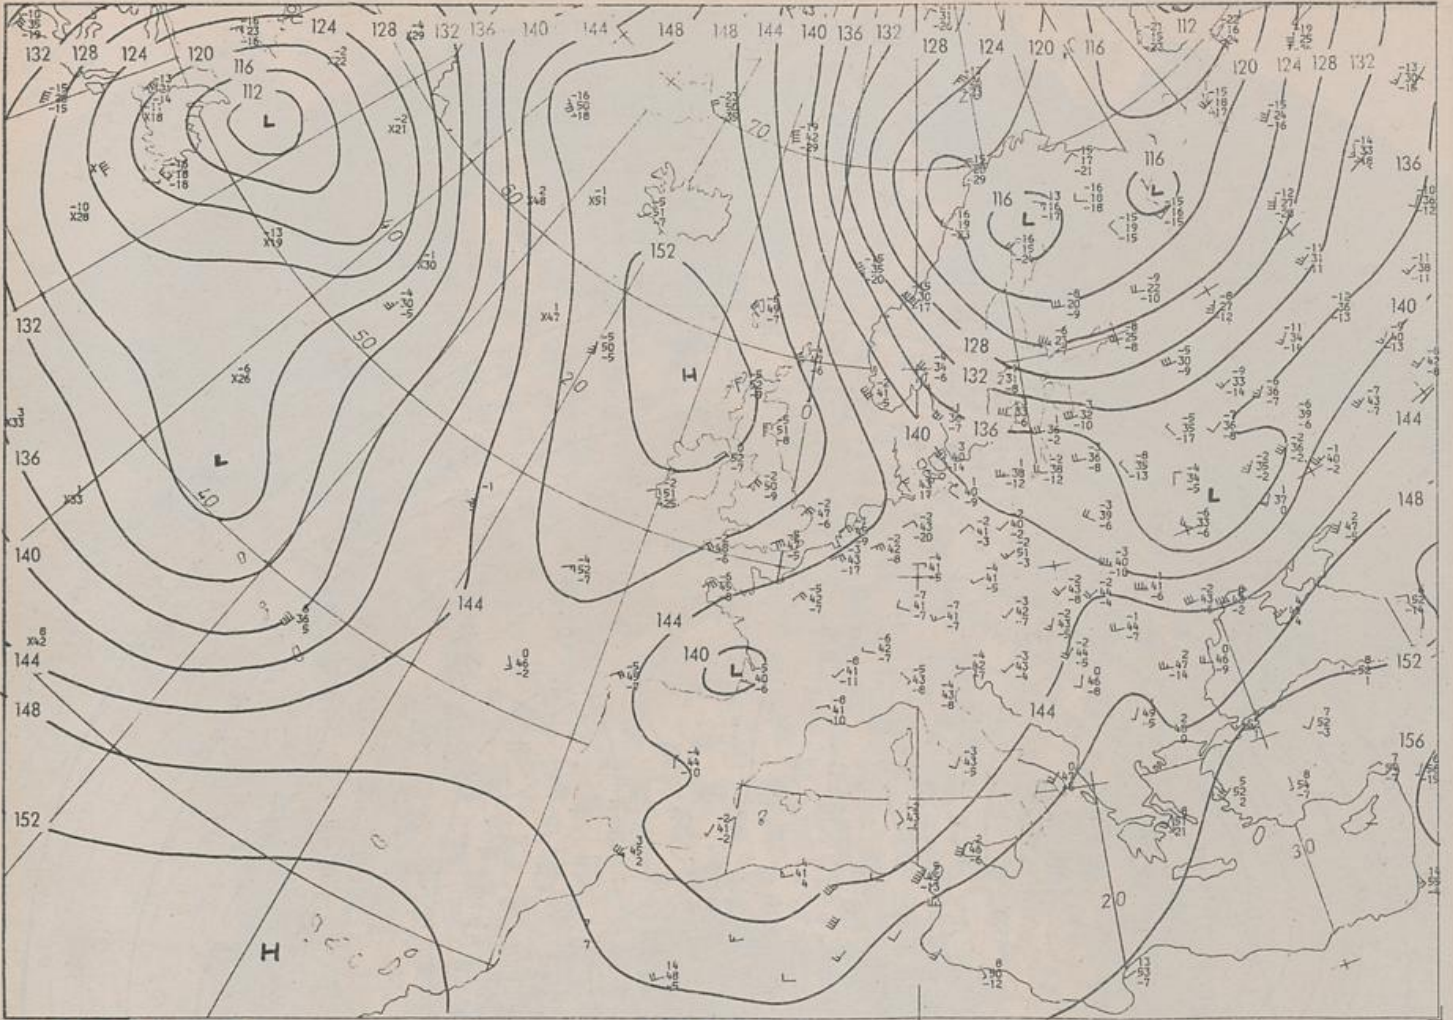

Stereogr. proj. 1:30 000 000 60°N

Surface chart 12 UTC

Stereogr. Proj. 1:60 000 000 60°N

Surface chart 00 UTC

500 hPa 00 UTC

Stereogr. proj. 1:60 000 000 60°N

100 hPa 00 UTC

Stereogr. proj. 1:60 000 000 60°N

Stereogr. proj. 1:30 000 000 in 60°N

850 hPa 00 UTC

700 hPa 00 UTC

Stereogr. proj. 1:30 000 000 in 60°N

500/1000 hPa 00 UTC

300 hPa 00 UTC

Stereogr.proj. 1:60 000 000

24 hr surface pressure change 00 UTC

24 hr thickness change 00 UTC

Aerological  
Diagrams  
00 GMT

- 01241 Orland
- 01384 Oslo
- 01415 Stavanger
- 02465 Stockholm
- 02527 Goteborg
- 03005 Lerwick
- 03170 Shanwell
- 03496 Hemsby
- 03774 Crawley
- 03808 Camborne
- 03920 Long Kesh
- 06181 Kobenhavn
- 06260 De Bilt
- 06447 Uccle
- 06610 Payame
- 07110 Brest
- 07145 Trappes
- 07481 Lyon
- 07510 Bordeaux
- 07645 Nimes
- 09184 Greifswald
- 09393 Lindenberg
- 09548 Meiningen
- 10035 Schleswig
- 10338 Hannover
- 10410 Essen
- 10739 Stuttgart
- 10868 München-Oberschleißheim
- 11035 Wien
- 11520 Praha-Libus
- 12374 Legionowo
- 12843 Budapest
- 13275 Beograd
- 16044 Udine
- 16080 Milano
- 16242 Roma