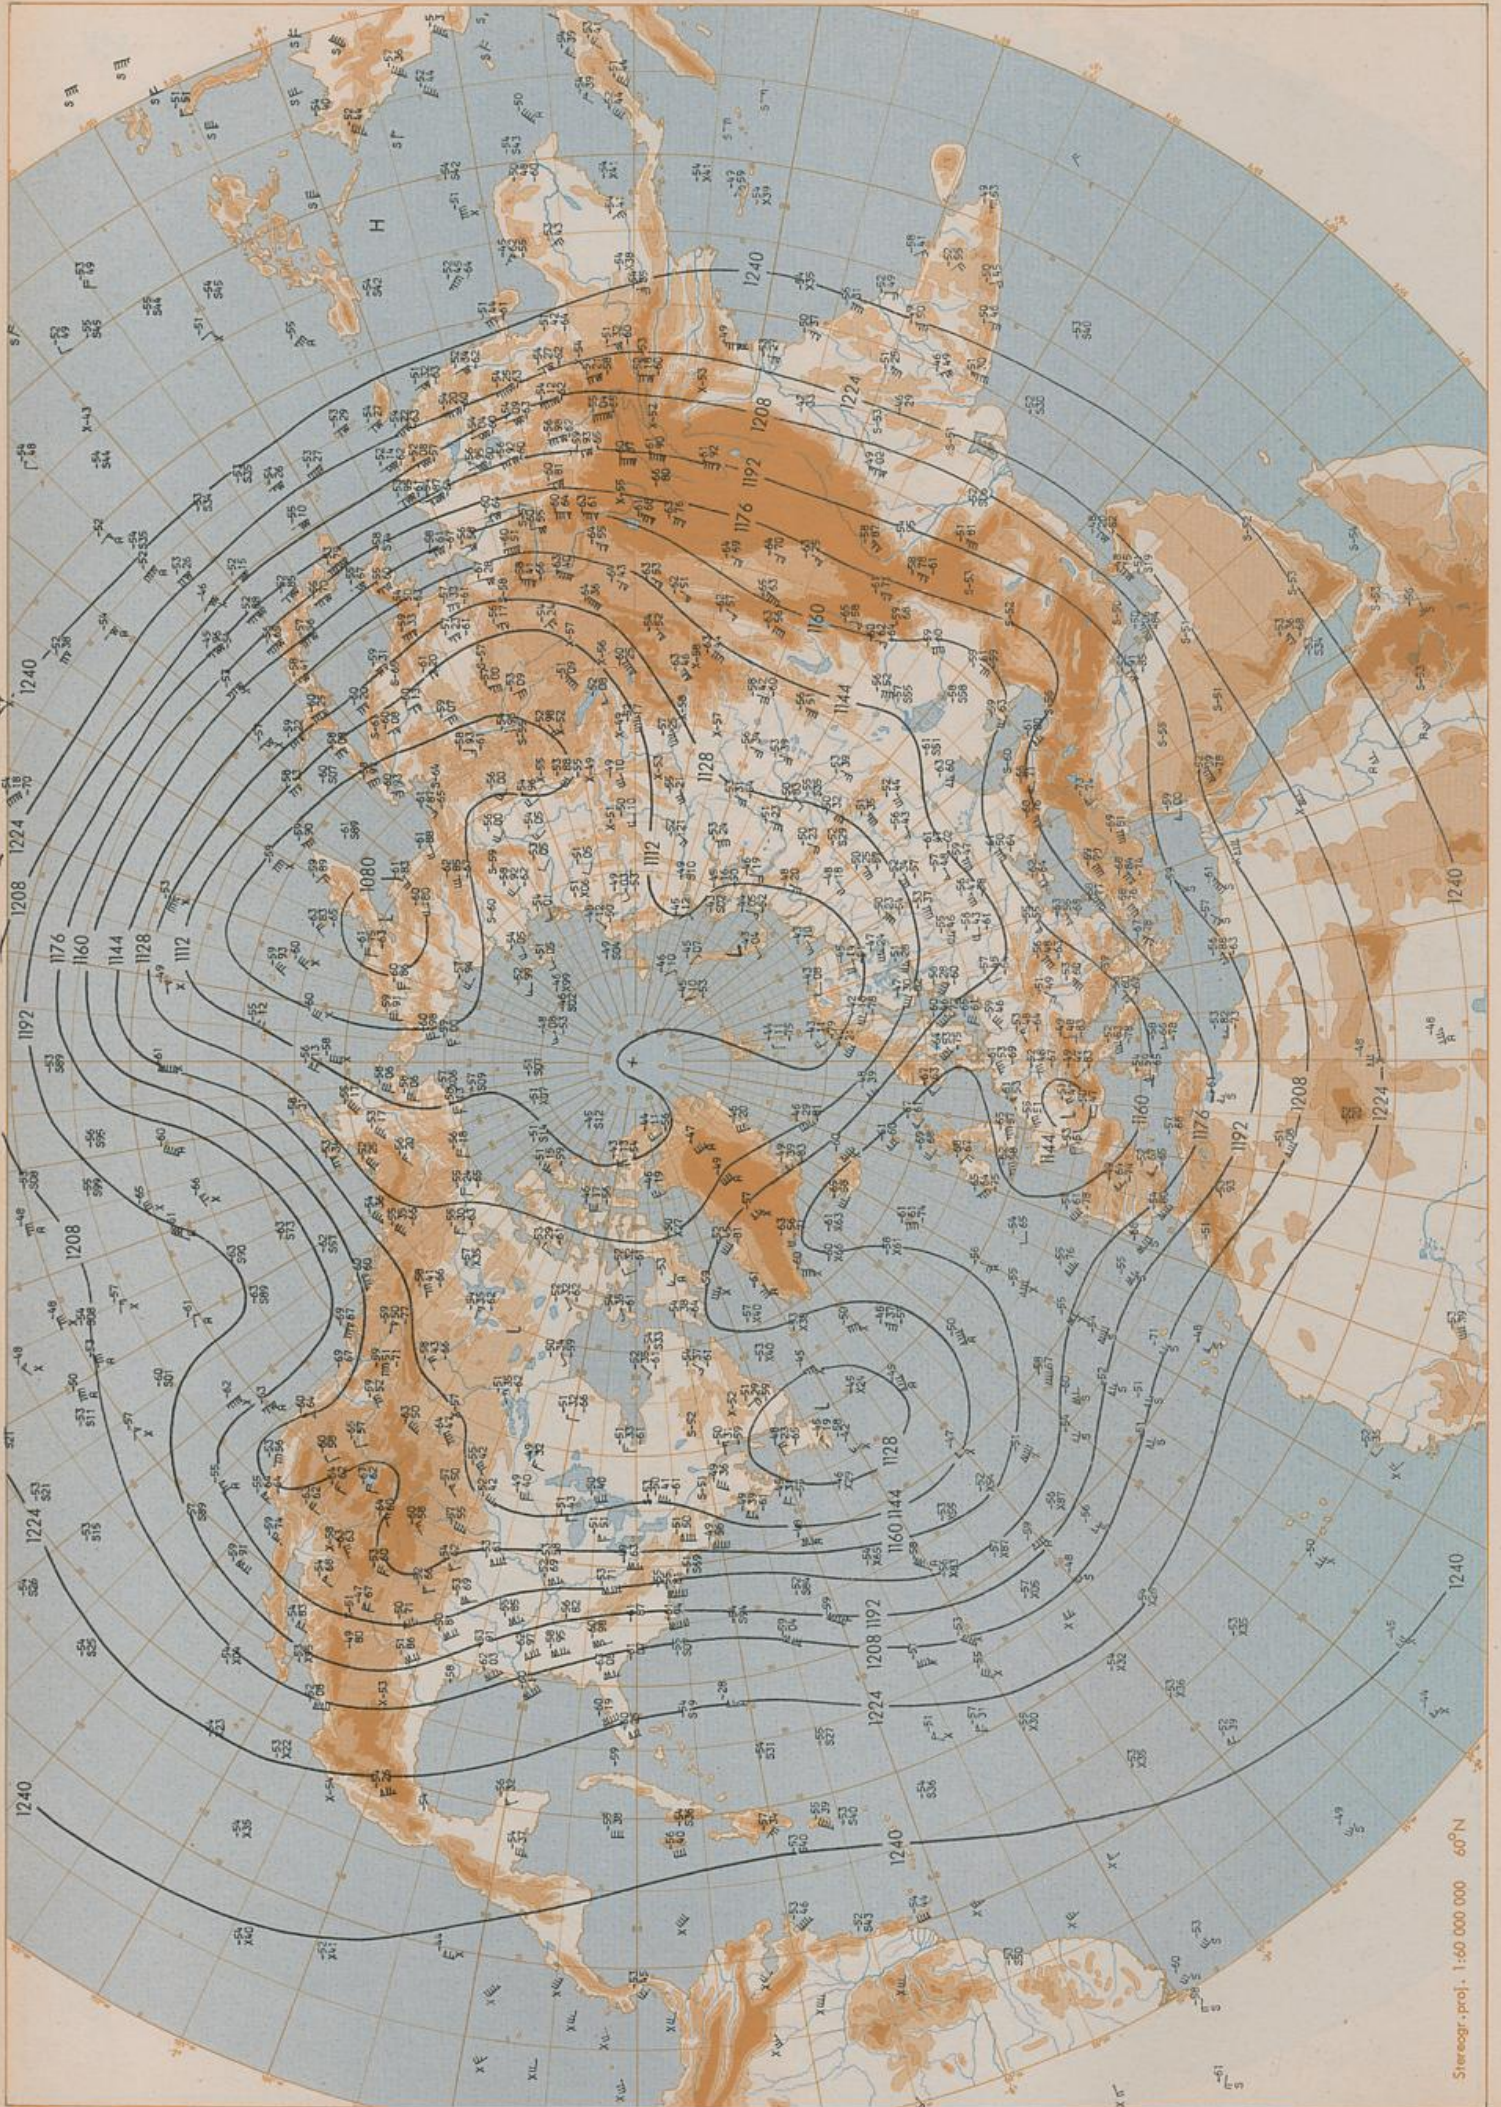

Stereogr. proj. 1:30 000 000 60°N

Surface chart 12 UTC

Stereogr. Proj. 1:60 000 000 60°N

Surface chart 00 UTC

500 hPa 00 UTC

Stereogr. proj. 1:60 000 000 60°N

100 hPa 00 UTC

Stereogr. proj. 1:60 000 000 60°N