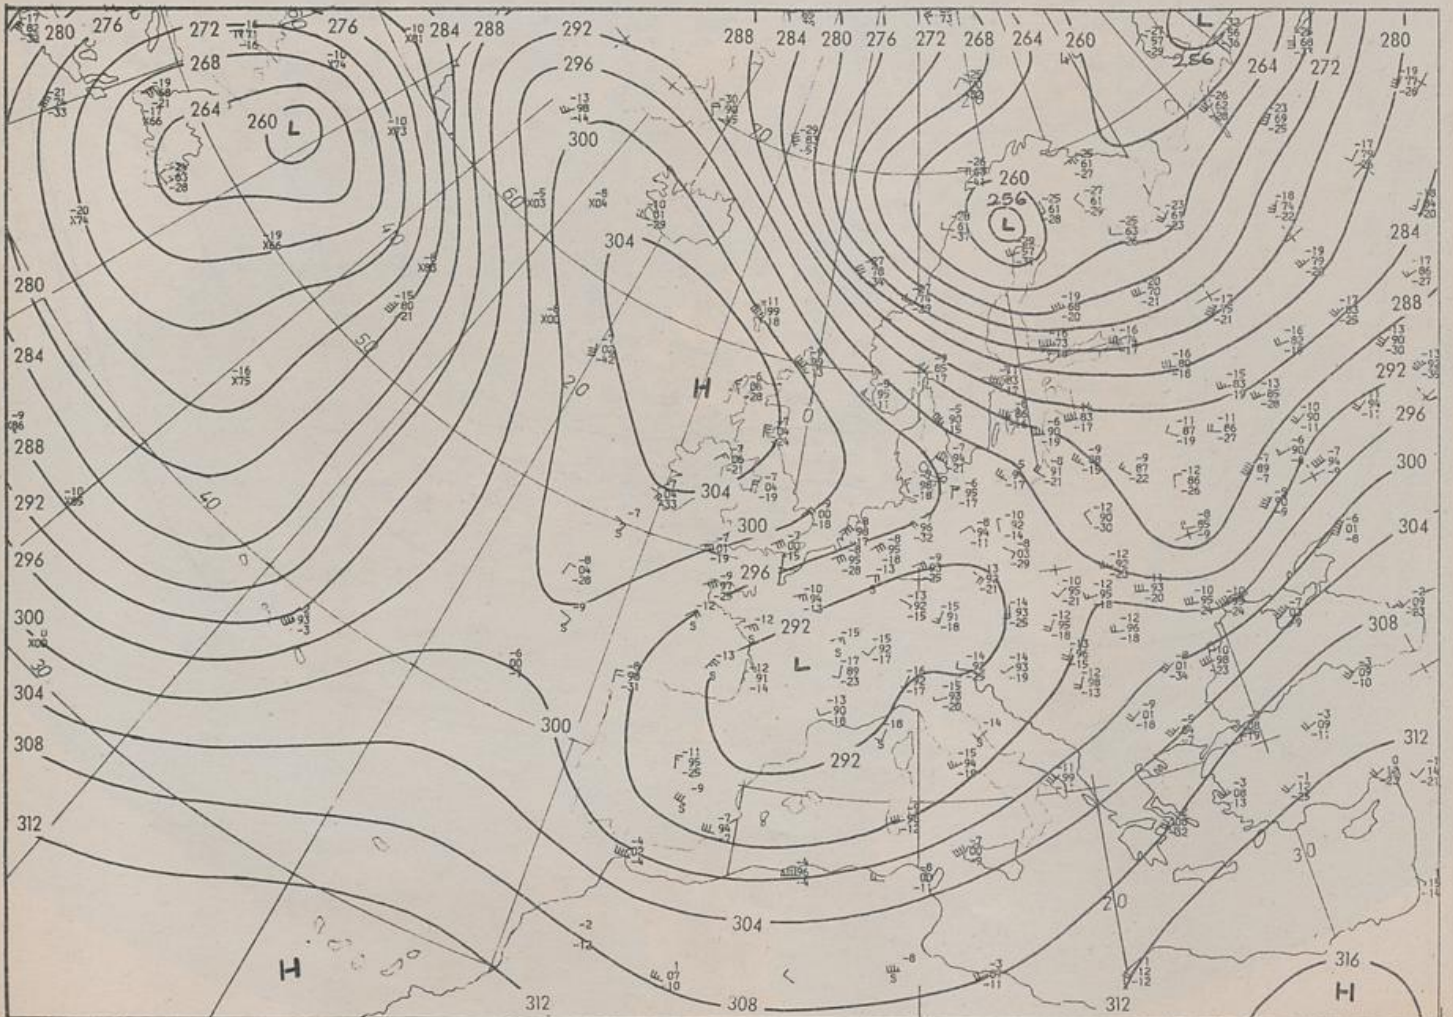

Stereogr. proj. 1:30 000 000 60°N

Surface chart 12 UTC

Stereogr. Proj. 1:60 000 000 60°N

Surface chart 00 UTC

500 hPa 00 UTC

Stereogr. proj. 1:60 000 000 60°N

100 hPa 00 UTC

Stereogr. proj. 1:60 000 000 60°N

Stereogr. proj. 1:30 000 000 in 60°N

850 hPa 00 UTC

700 hPa 00 UTC

Stereogr. proj. 1:30 000 000 in 60°N

500/1000 hPa 00 UTC

300 hPa 00 UTC

Stereogr.proj. 1:60 000 000

24 hr surface pressure change 00 UTC