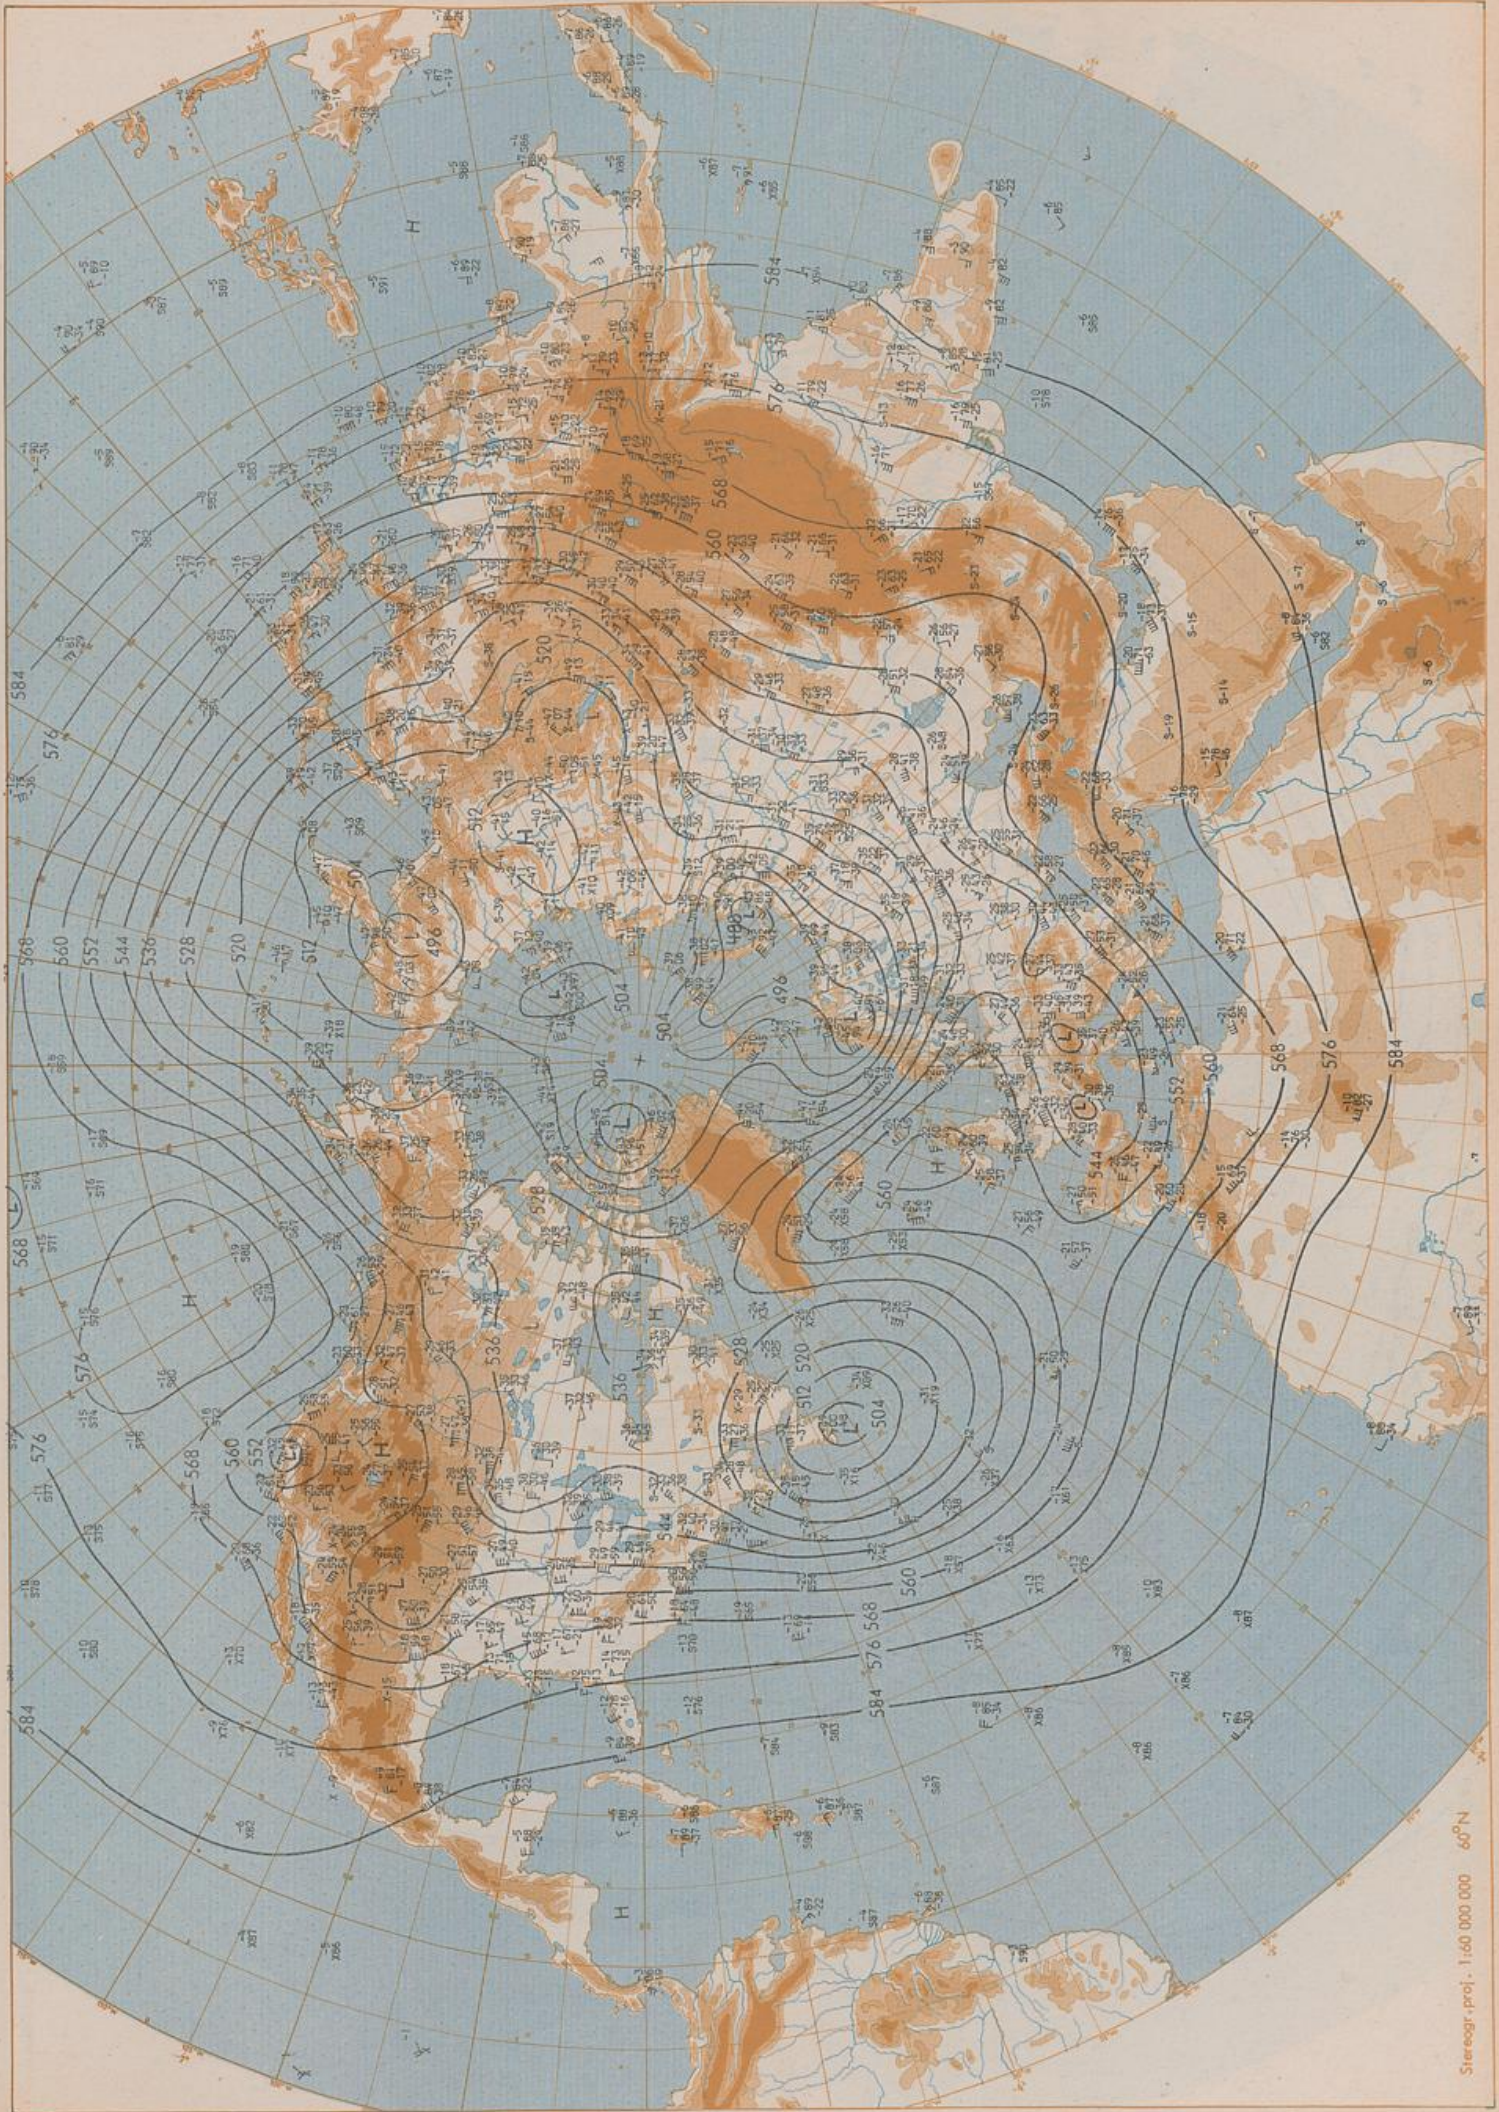

Surface chart 00 UTC

500 hPa 00 UTC

Stereogr. proj. 1:60 000 000 60°N