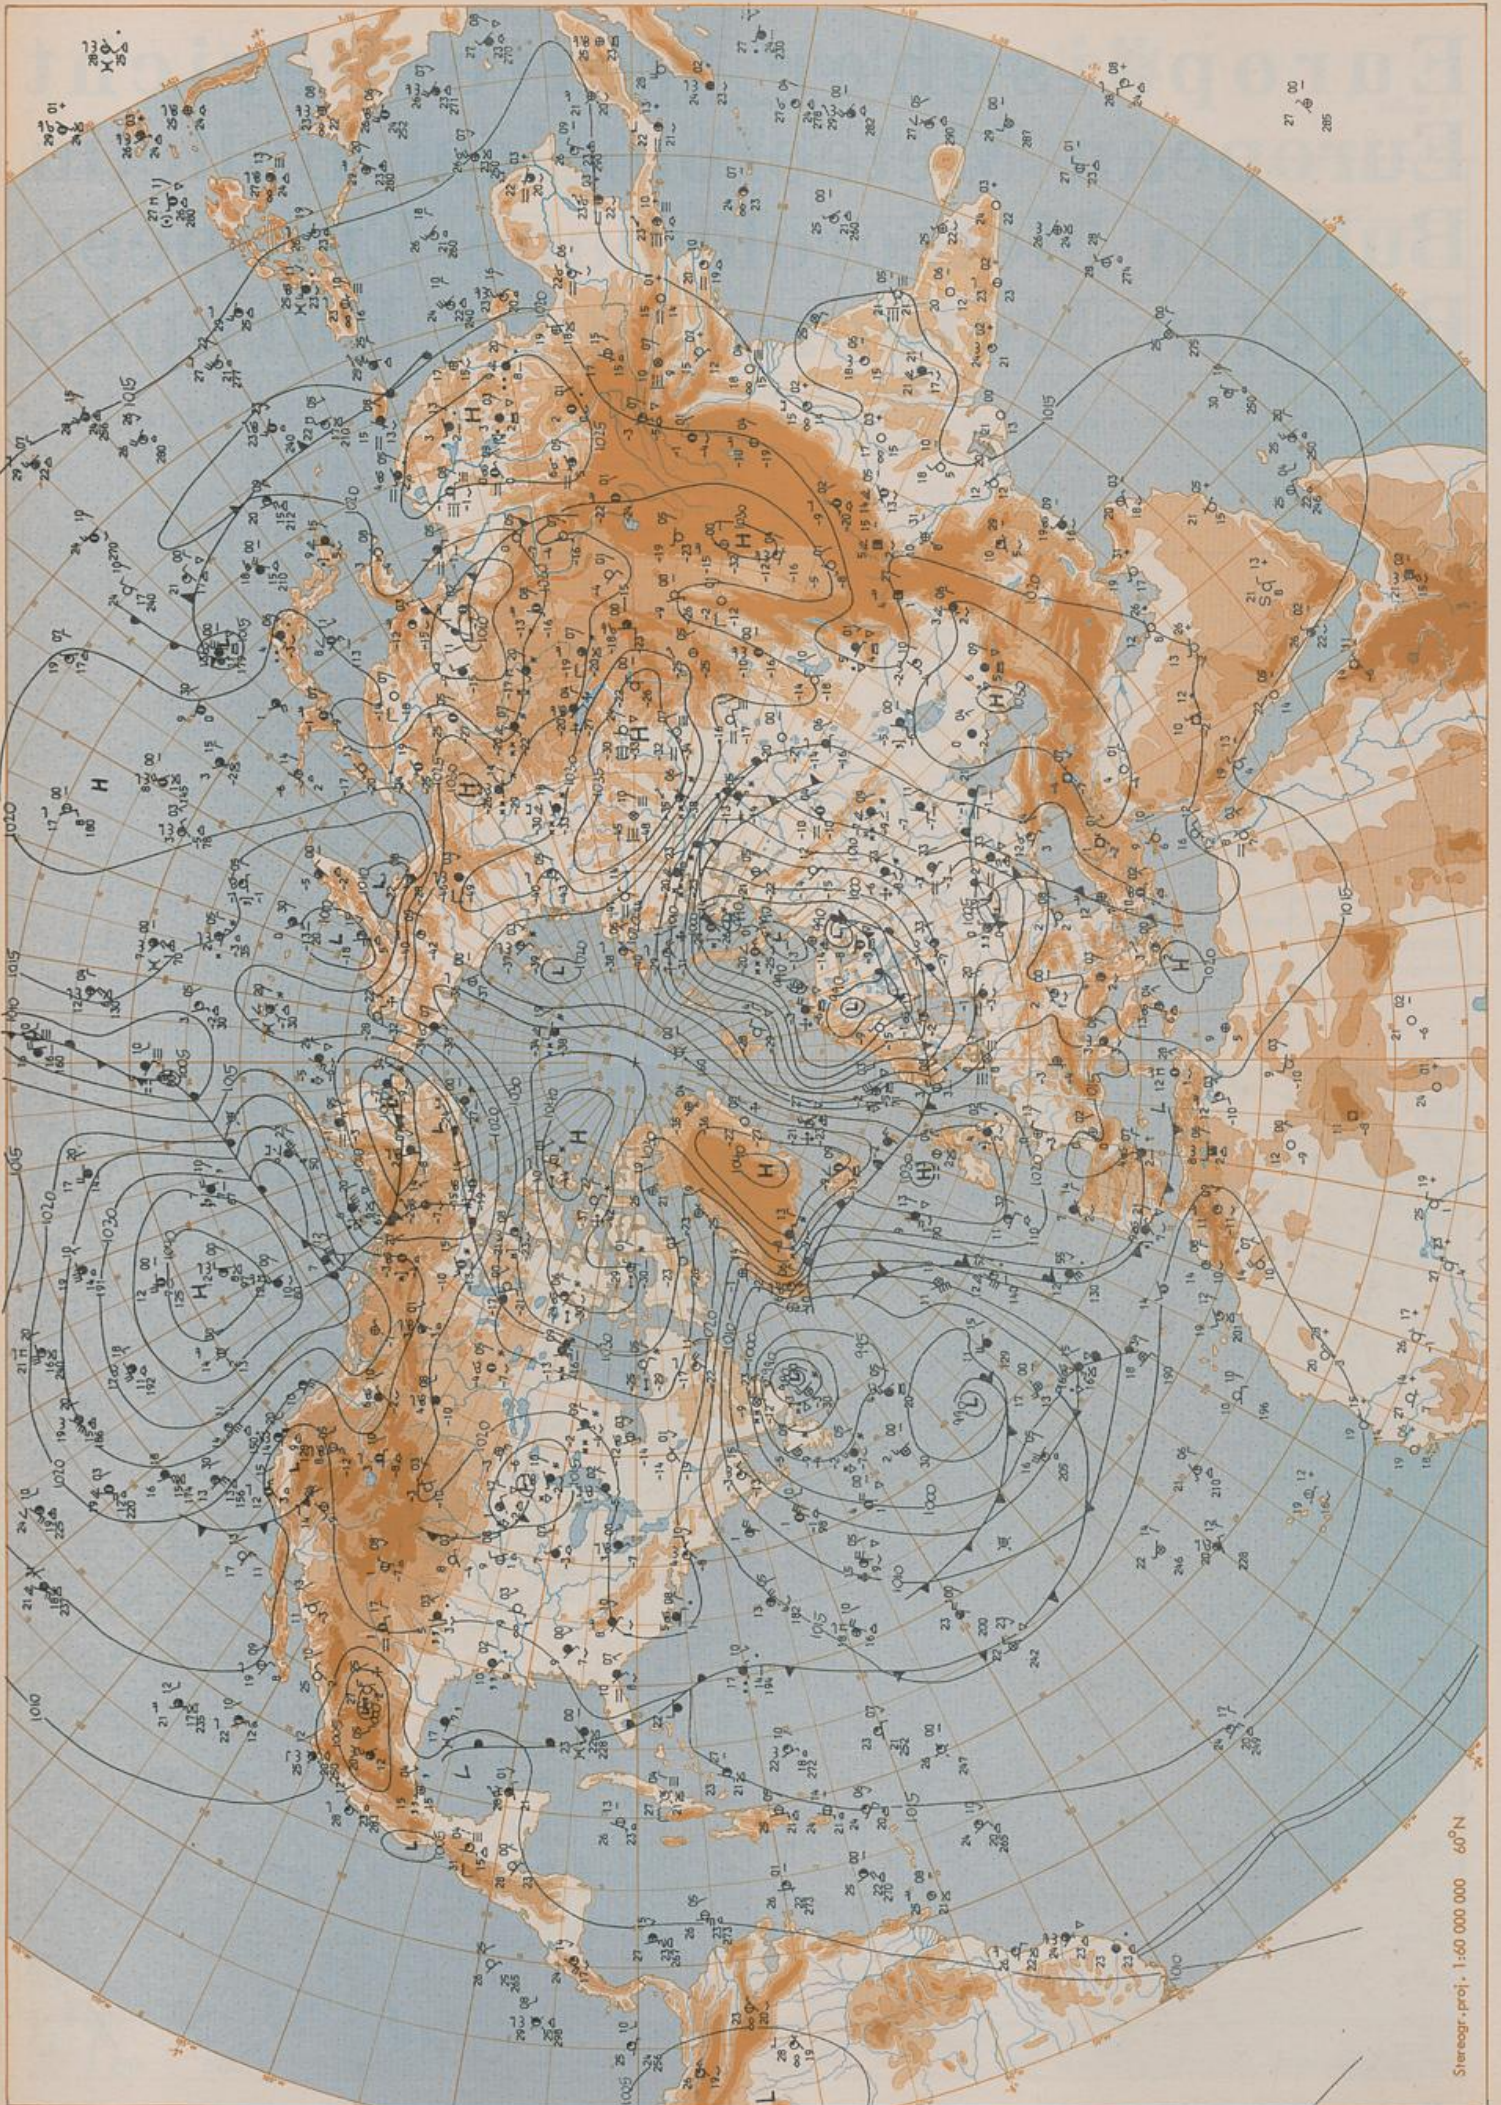

Stereogr. proj. 1:30 000 000 60°N

Surface chart 12 UTC

Stereogr. Proj. 1:60 000 000 60°N

Surface chart 00 UTC

500 hPa 00 UTC

Stereogr. proj. 1:60 000 000 60°N

100 hPa 00 UTC

Stereogr. proj. 1:60 000 000 60°N