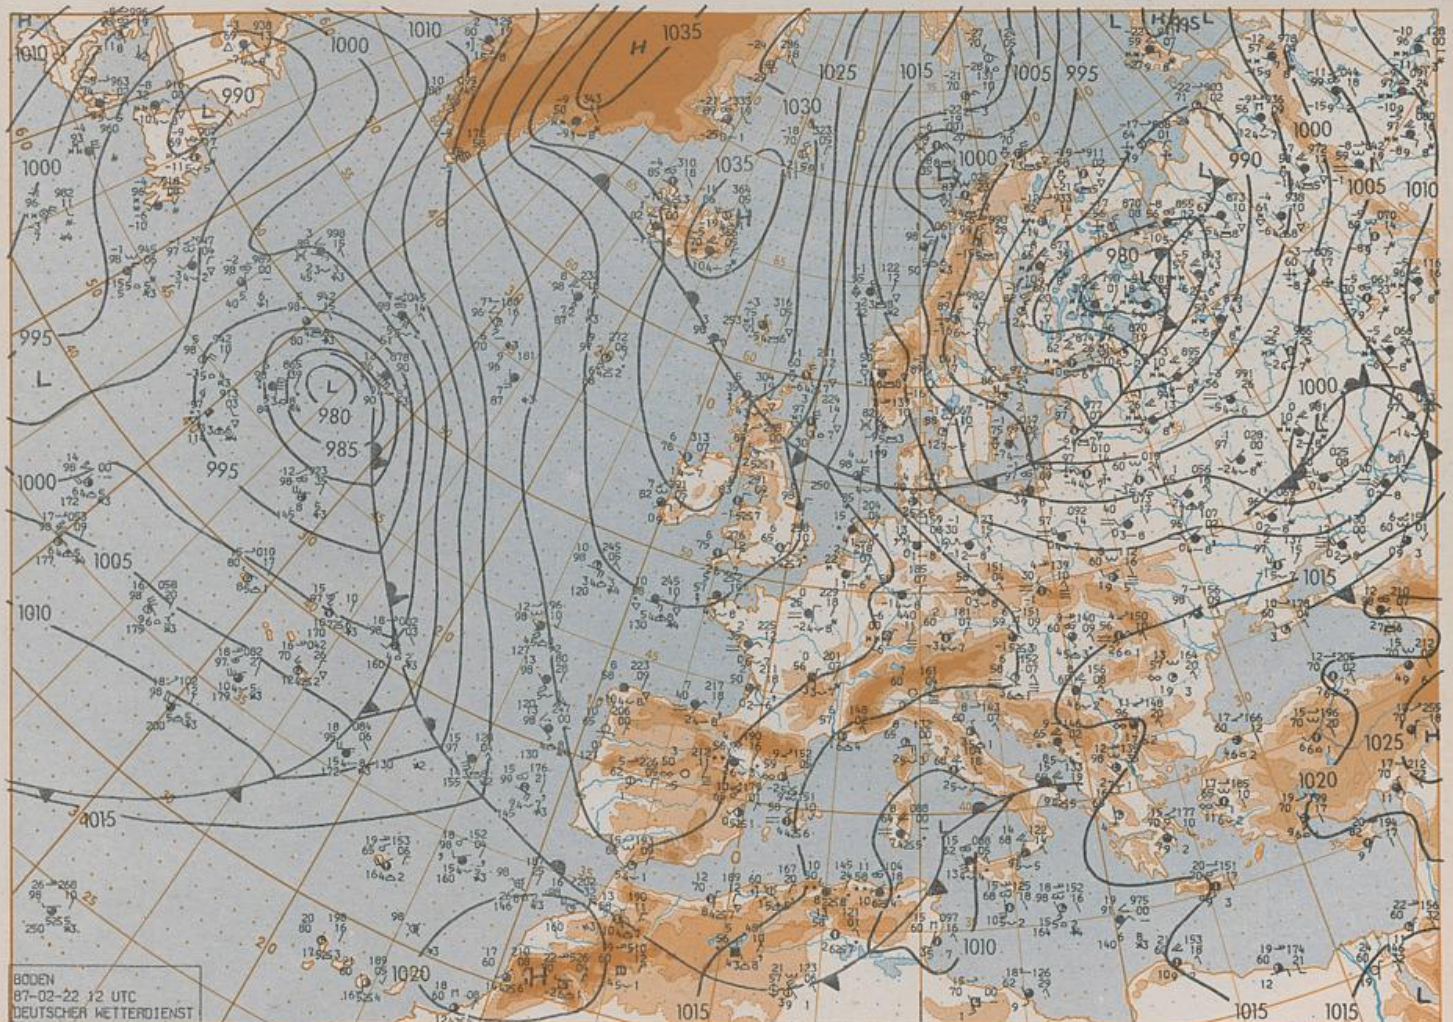

Stereogr. proj. 1:30 000 000 60°N

Surface chart 12 UTC

Stereogr. Proj. 1:60 000 000 60°N

Surface chart 00 UTC

500 hPa 00 UTC

Stereogr. proj. 1:60 000 000 60°N

100 hPa 00 UTC

Stereogr. proj. 1:60 000 000 60°N

24 hr thickness change 00 UTC

Aerological  
Diagrams  
00 GMT

- 01241 Orland
- 01384 Oslo
- 01415 Stavanger
- 02465 Stockholm
- 02527 Goteborg
- 03005 Lerwick
- 03170 Shanwell
- 03496 Hemsby
- 03774 Crawley
- 03808 Camborne
- 03920 Long Kesh
- 06181 Kobenhavn
- 06260 De Bilt
- 06447 Uccle
- 06610 Payame
- 07110 Brest
- 07145 Trappes
- 07481 Lyon
- 07510 Bordeaux
- 07645 Nimes
- 09184 Greifswald
- 09393 Lindenberg
- 09548 Meiningen
- 10035 Schleswig
- 10338 Hannover
- 10410 Essen
- 10739 Stuttgart
- 10868 München-Oberschleißheim
- 11035 Wien
- 11520 Praha-Libus
- 12374 Legionowo
- 12843 Budapest
- 13275 Beograd
- 16044 Udine
- 16080 Milano
- 16242 Roma