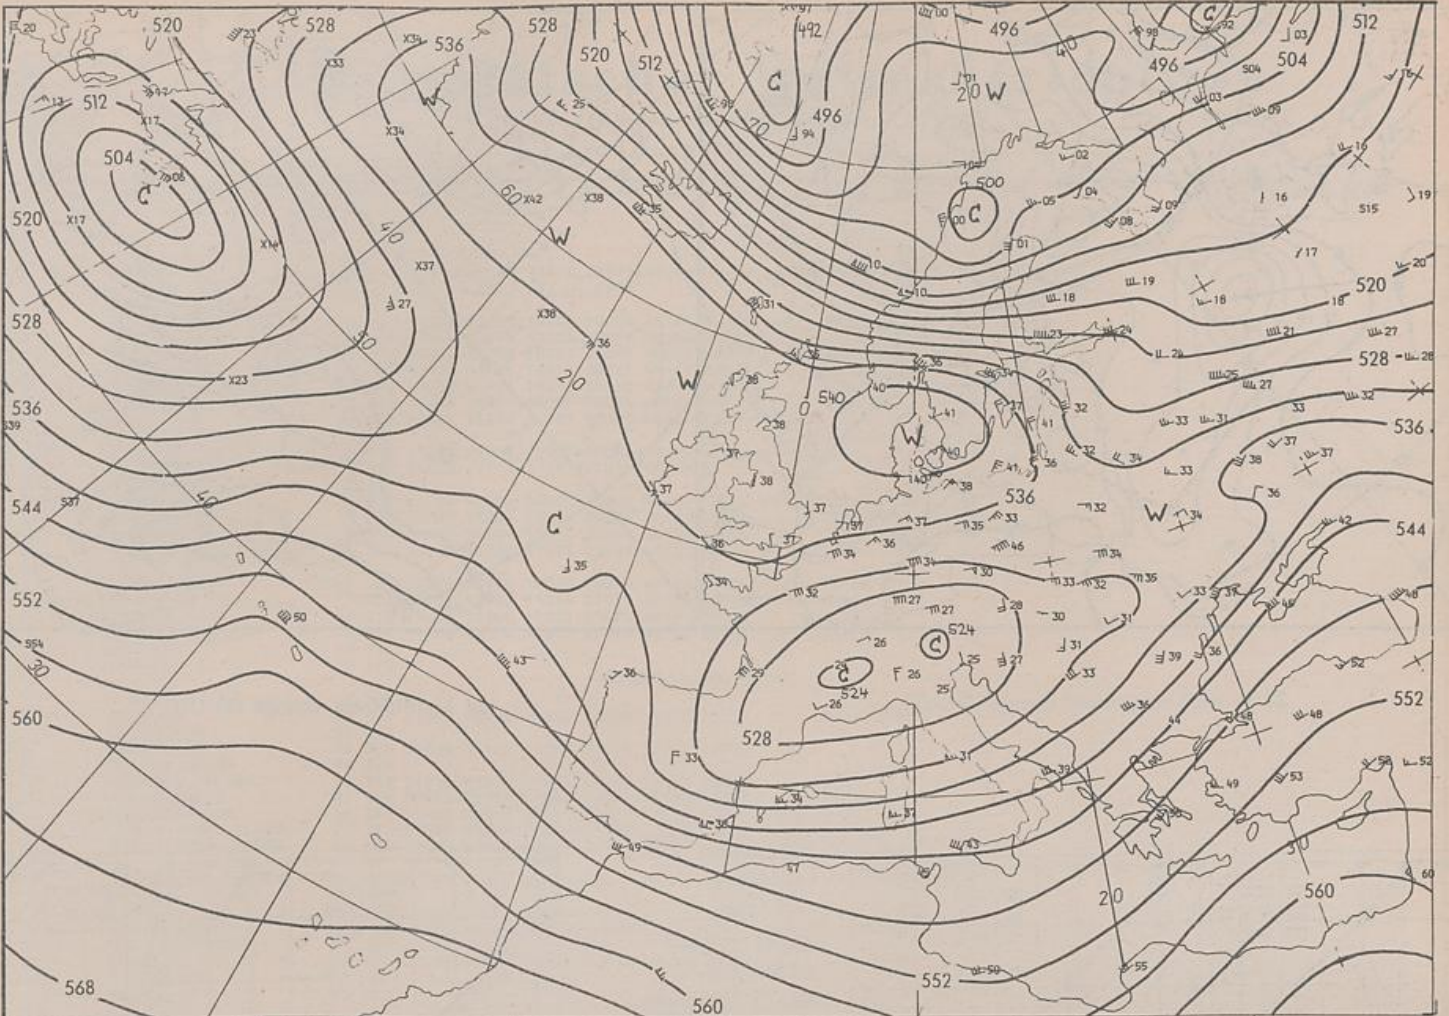

Stereogr. proj. 1:30 000 000 60°N

Surface chart 12 UTC

Stereogr. Proj. 1:60 000 000 60°N

Surface chart 00 UTC

500 hPa 00 UTC

Stereogr. proj. 1:60 000 000 60°N

100 hPa 00 UTC

Stereogr. proj. 1:60 000 000 60°N

Stereogr. proj. 1:30 000 000 in 60°N

850 hPa 00 UTC

700 hPa 00 UTC

Stereogr. proj. 1:30 000 000 in 60°N

500/1000 hPa 00 UTC

300 hPa 00 UTC

Stereogr.proj. 1:60 000 000

24 hr surface pressure change 00 UTC

24 hr thickness change 00 UTC

Aerological  
Diagrams  
00 GMT

- 01241 Orland
- 01384 Oslo
- 01415 Stavanger
- 02465 Stockholm
- 02527 Goteborg
- 03005 Lerwick
- 03170 Shanwell
- 03496 Hemsby
- 03774 Crawley
- 03808 Camborne
- 03920 Long Kesh
- 06181 Kobenhavn
- 06260 De Bilt
- 06447 Uccle
- 06610 Payame
- 07110 Brest
- 07145 Trappes
- 07481 Lyon
- 07510 Bordeaux
- 07645 Nimes
- 09184 Greifswald
- 09393 Lindenberg
- 09548 Meiningen
- 10035 Schleswig
- 10338 Hannover
- 10410 Essen
- 10739 Stuttgart
- 10868 München-Oberschleißheim
- 11035 Wien
- 11520 Praha-Libus
- 12374 Legionowo
- 12843 Budapest
- 13275 Beograd
- 16044 Udine
- 16080 Milano
- 16242 Roma