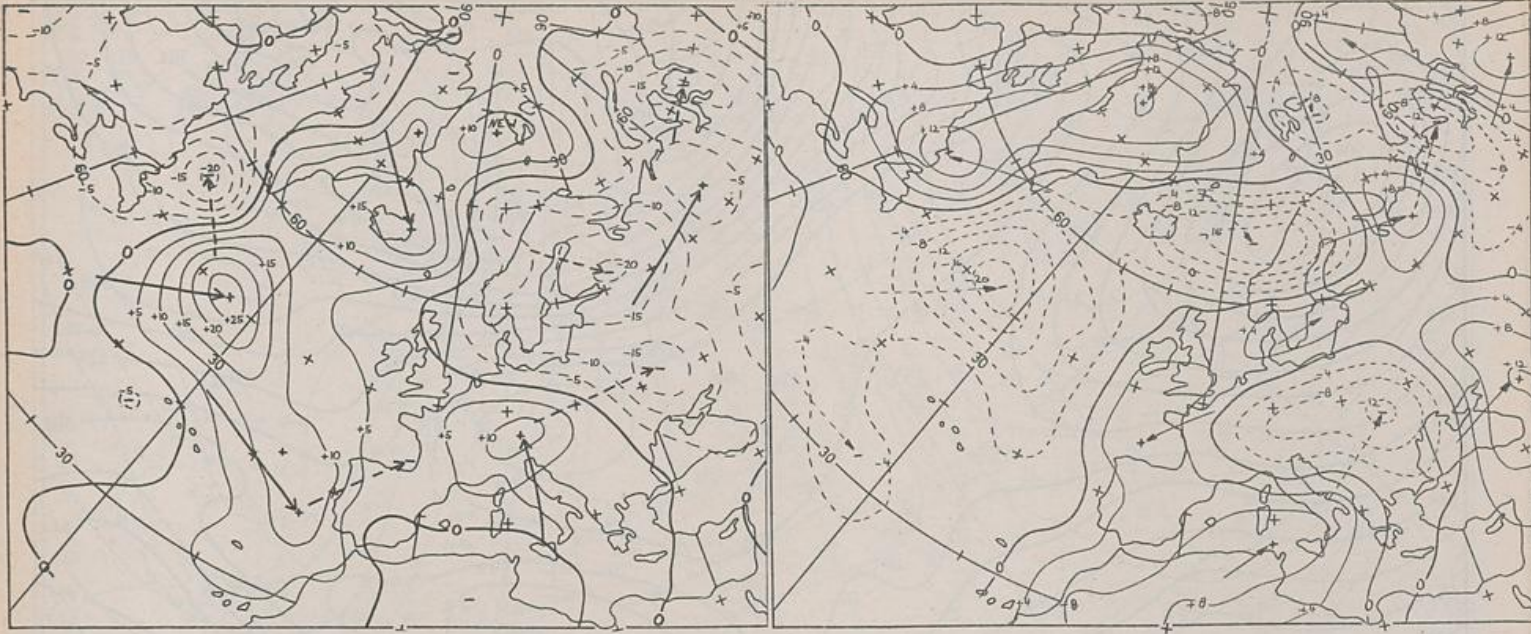

Stereogr. proj. 1:30 000 000 in 60°N

850 hPa 00 UTC

700 hPa 00 UTC

Stereogr. proj. 1:30 000 000 in 60°N

500/1000 hPa 00 UTC

300 hPa 00 UTC

Stereogr.proj. 1:60 000 000

24 hr surface pressure change 00 UTC

24 hr thickness change 00 UTC

Aerological  
Diagrams  
00 GMT

- 01241 Orland
- 01384 Oslo
- 01415 Stavanger
- 02465 Stockholm
- 02527 Goteborg
- 03005 Lerwick
- 03170 Shanwell
- 03496 Hemsby
- 03774 Crawley
- 03808 Camborne
- 03920 Long Kesh
- 06181 Kobenhavn
- 06260 De Bilt
- 06447 Uccle
- 06610 Payame
- 07110 Brest
- 07145 Trappes
- 07481 Lyon
- 07510 Bordeaux
- 07645 Nimes
- 09184 Greifswald
- 09393 Lindenberg
- 09548 Meiningen
- 10035 Schleswig
- 10338 Hannover
- 10410 Essen
- 10739 Stuttgart
- 10868 München-Oberschleißheim
- 11035 Wien
- 11520 Praha-Libus
- 12374 Legionowo
- 12843 Budapest
- 13275 Beograd
- 16044 Udine
- 16080 Milano
- 16242 Roma