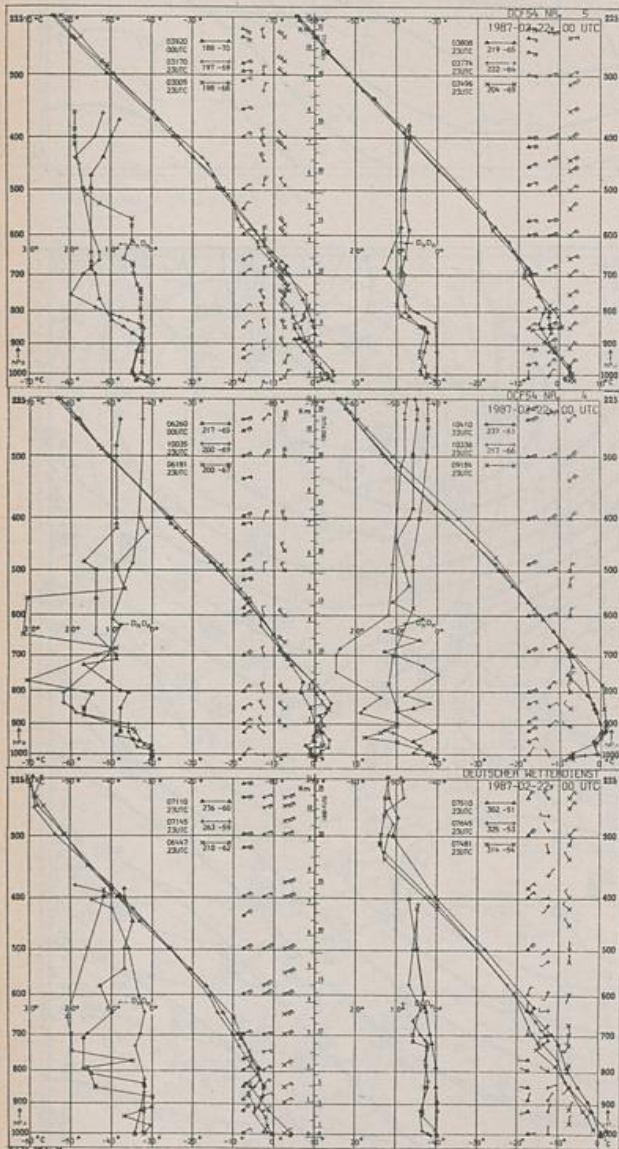

Stereogr. proj. 1:30 000 000 60°N

Surface chart 12 UTC

Stereogr. Proj. 1:60 000 000 60°N

Surface chart 00 UTC

500 hPa 00 UTC

Stereogr. proj. 1:60 000 000 60°N

100 hPa 00 UTC

Stereogr. proj. 1:60 000 000 60°N

Stereogr. proj. 1:30 000 000 in 60°N

850 hPa 00 UTC

700 hPa 00 UTC

Stereogr. proj. 1:30 000 000 in 60°N

500/1000 hPa 00 UTC

300 hPa 00 UTC

Stereogr.proj. 1:60 000 000

24 hr surface pressure change 00 UTC

24 hr thickness change 00 UTC

Aerological  
Diagrams  
00 GMT

- 01241 Orland
- 01384 Oslo
- 01415 Stavanger
- 02465 Stockholm
- 02527 Goteborg
- 03005 Lerwick
- 03170 Shanwell
- 03496 Hemsby
- 03774 Crawley
- 03808 Camborne
- 03920 Long Kesh
- 06181 Kobenhavn
- 06260 De Bilt
- 06447 Uccle
- 06610 Payame
- 07110 Brest
- 07145 Trappes
- 07481 Lyon
- 07510 Bordeaux
- 07645 Nimes
- 09184 Greifswald
- 09393 Lindenberg
- 09548 Meiningen
- 10035 Schleswig
- 10338 Hannover
- 10410 Essen
- 10739 Stuttgart
- 10868 München-Oberschleißheim
- 11035 Wien
- 11520 Praha-Libus
- 12374 Legionowo
- 12843 Budapest
- 13275 Beograd
- 16044 Udine
- 16080 Milano
- 16242 Roma