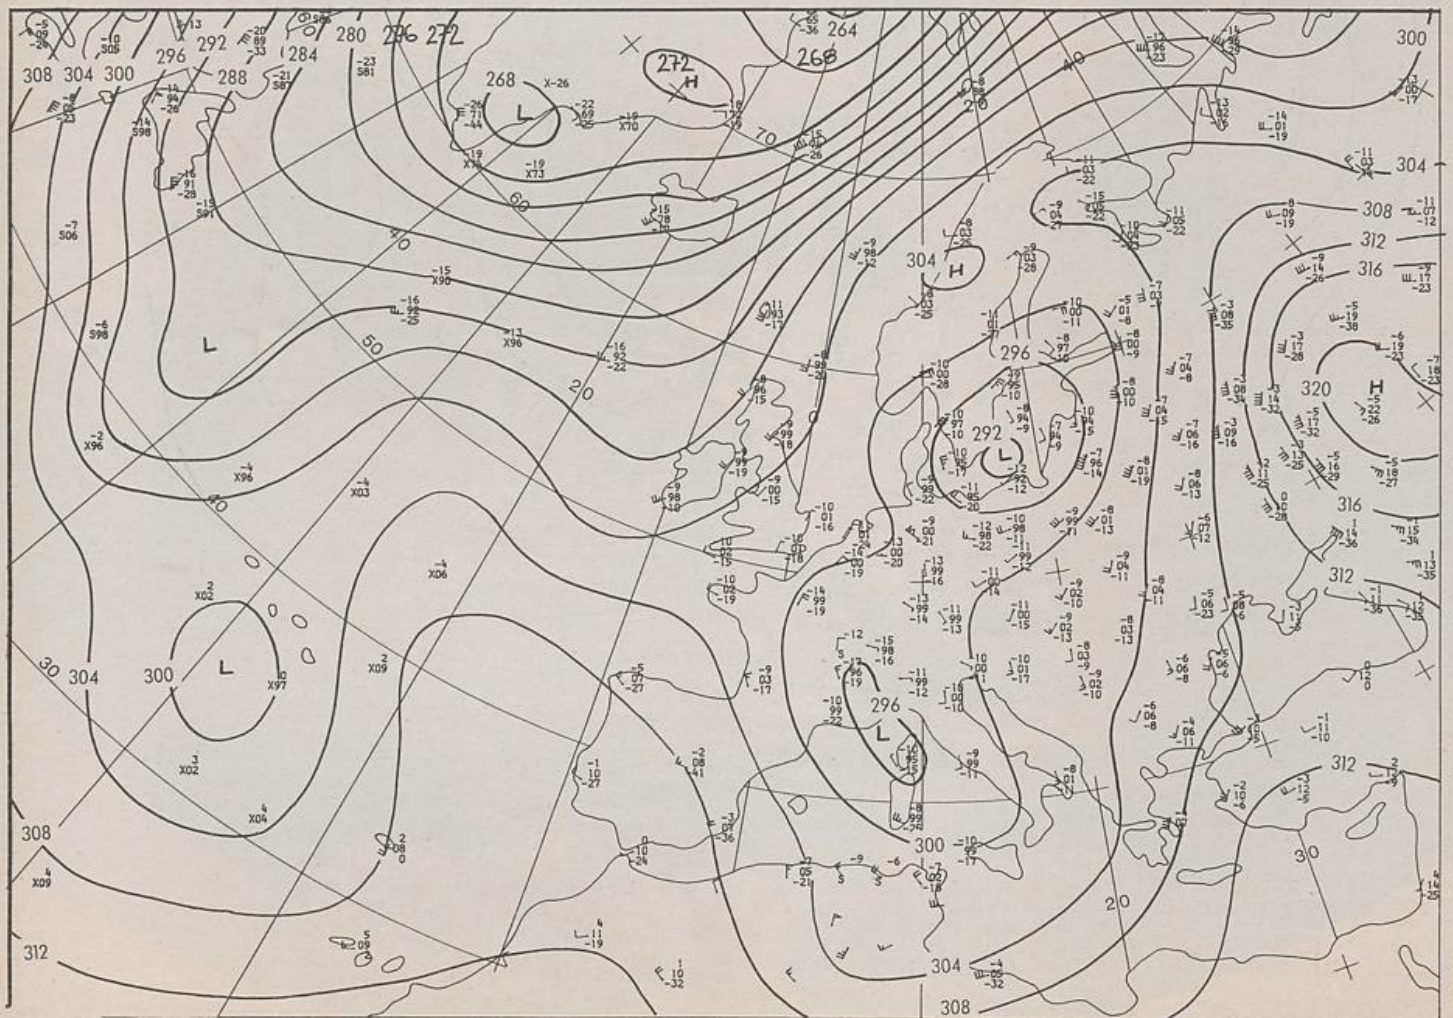

Surface chart 00 UTC

Stereogr. proj. 1:60 000 000 60°N

500 hPa 00 UTC

200 hPa 00 UTC

100 hPa 00 UTC

Stereogr. proj. 1:40 000 000 60°N

29.11.1987

Stereogr. proj. 1:30 000 000 in 60°N

850 hPa 00 UTC

700 hPa 00 UTC

Stereogr. proj. 1:30 000 000 in 60°N

500/1000 hPa 00 UTC

300 hPa 00 UTC

Stereogr. proj. 1:60 000 000

24 hr surface pressure change 00 UTC

24 hr thickness change 00 UTC