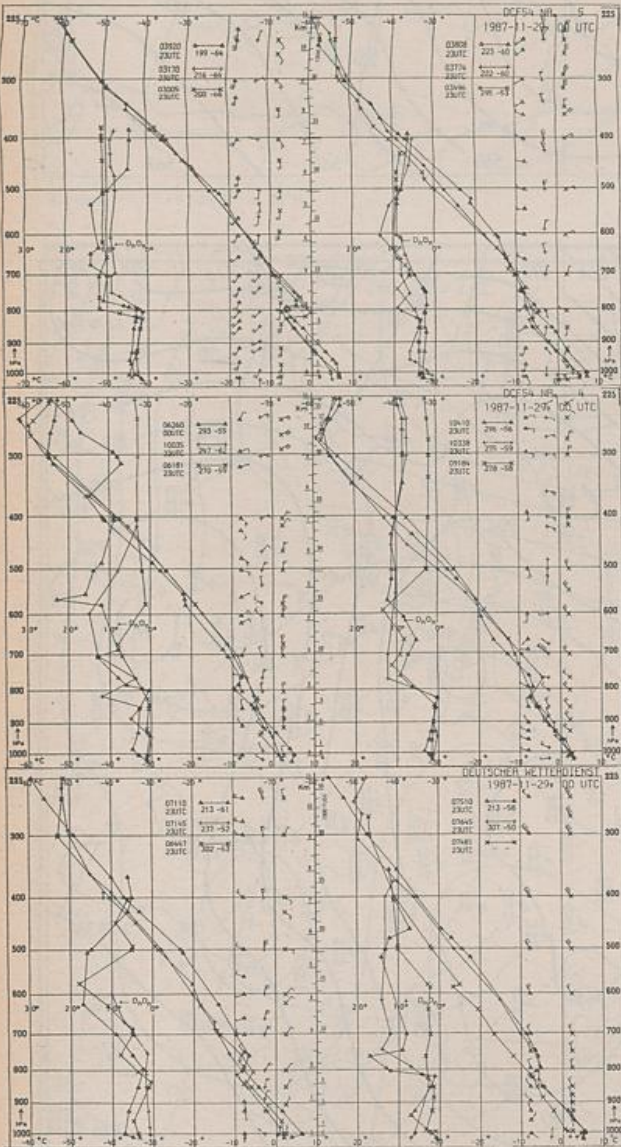

Surface chart 00 UTC

Stereogr. proj. 1:60 000 000 60°N

500 hPa 00 UTC

200 hPa 00 UTC

100 hPa 00 UTC

Stereogr. proj. 1:40 000 000 60°N

29.11.1987

Stereogr. proj. 1:30 000 000 in 60°N

850 hPa 00 UTC

700 hPa 00 UTC

Stereogr. proj. 1:30 000 000 in 60°N

500/1000 hPa 00 UTC

300 hPa 00 UTC

Stereogr. proj. 1:60 000 000

24 hr surface pressure change 00 UTC

24 hr thickness change 00 UTC