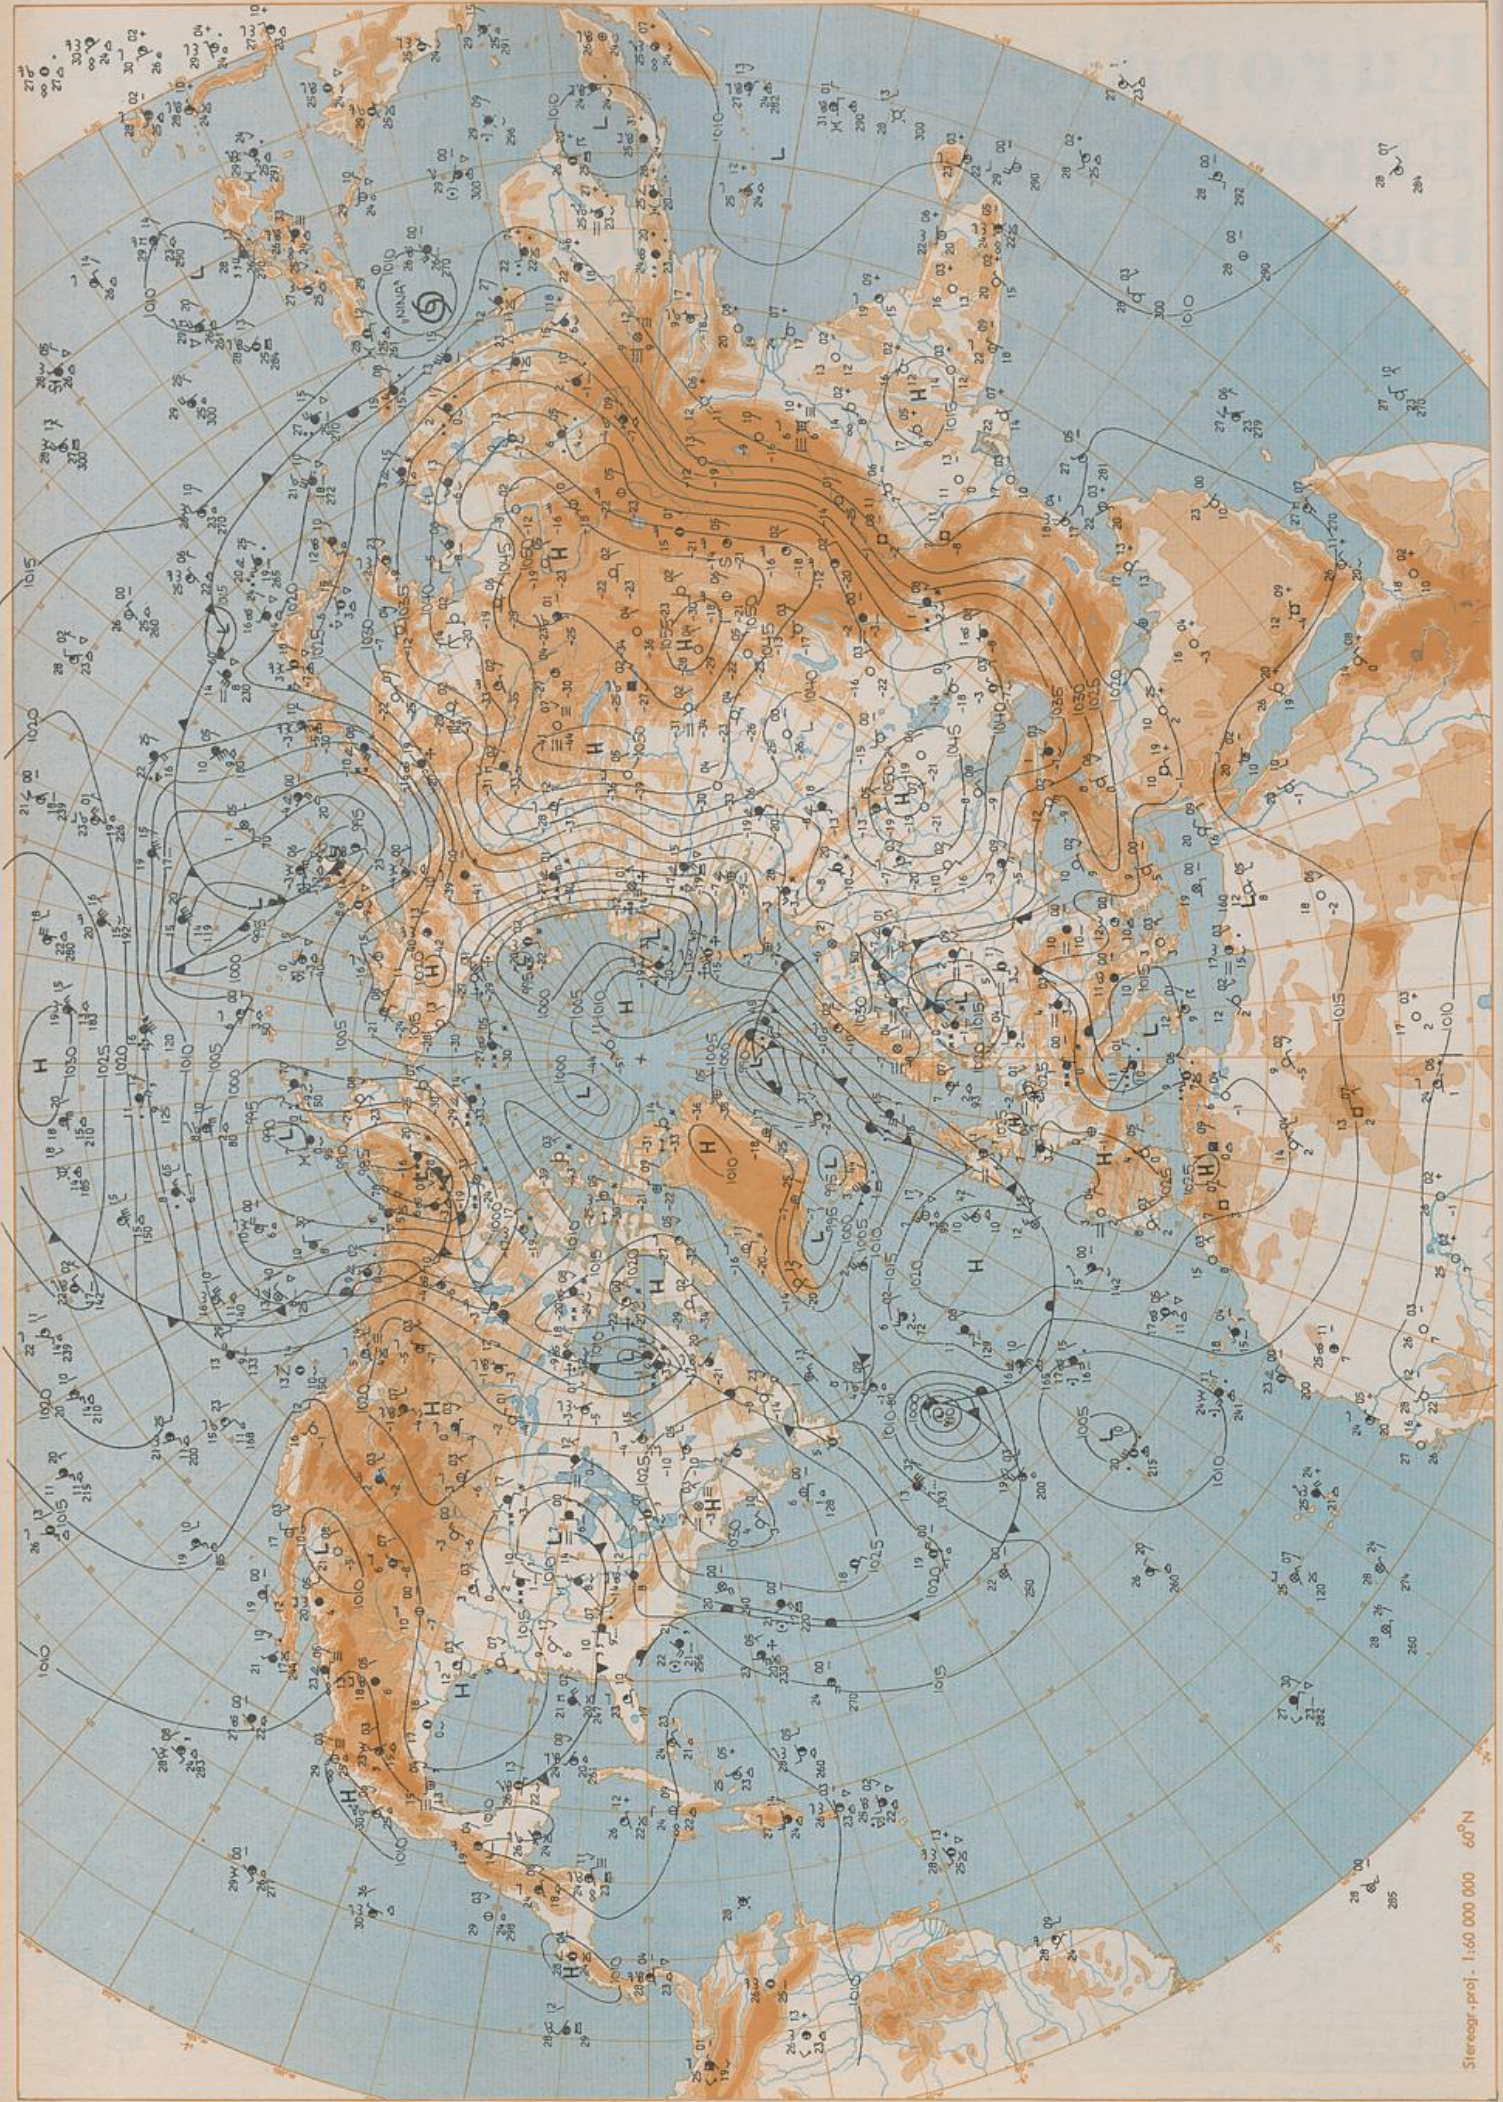

Surface chart 00 UTC

Stereogr. proj. 1:60 000 000 60°N

500 hPa 00 UTC

200 hPa 00 UTC

100 hPa 00 UTC

Stereogr. proj. 1:40 000 000 60°N

29.11.1987

Stereogr. proj. 1:30 000 000 in 60°N