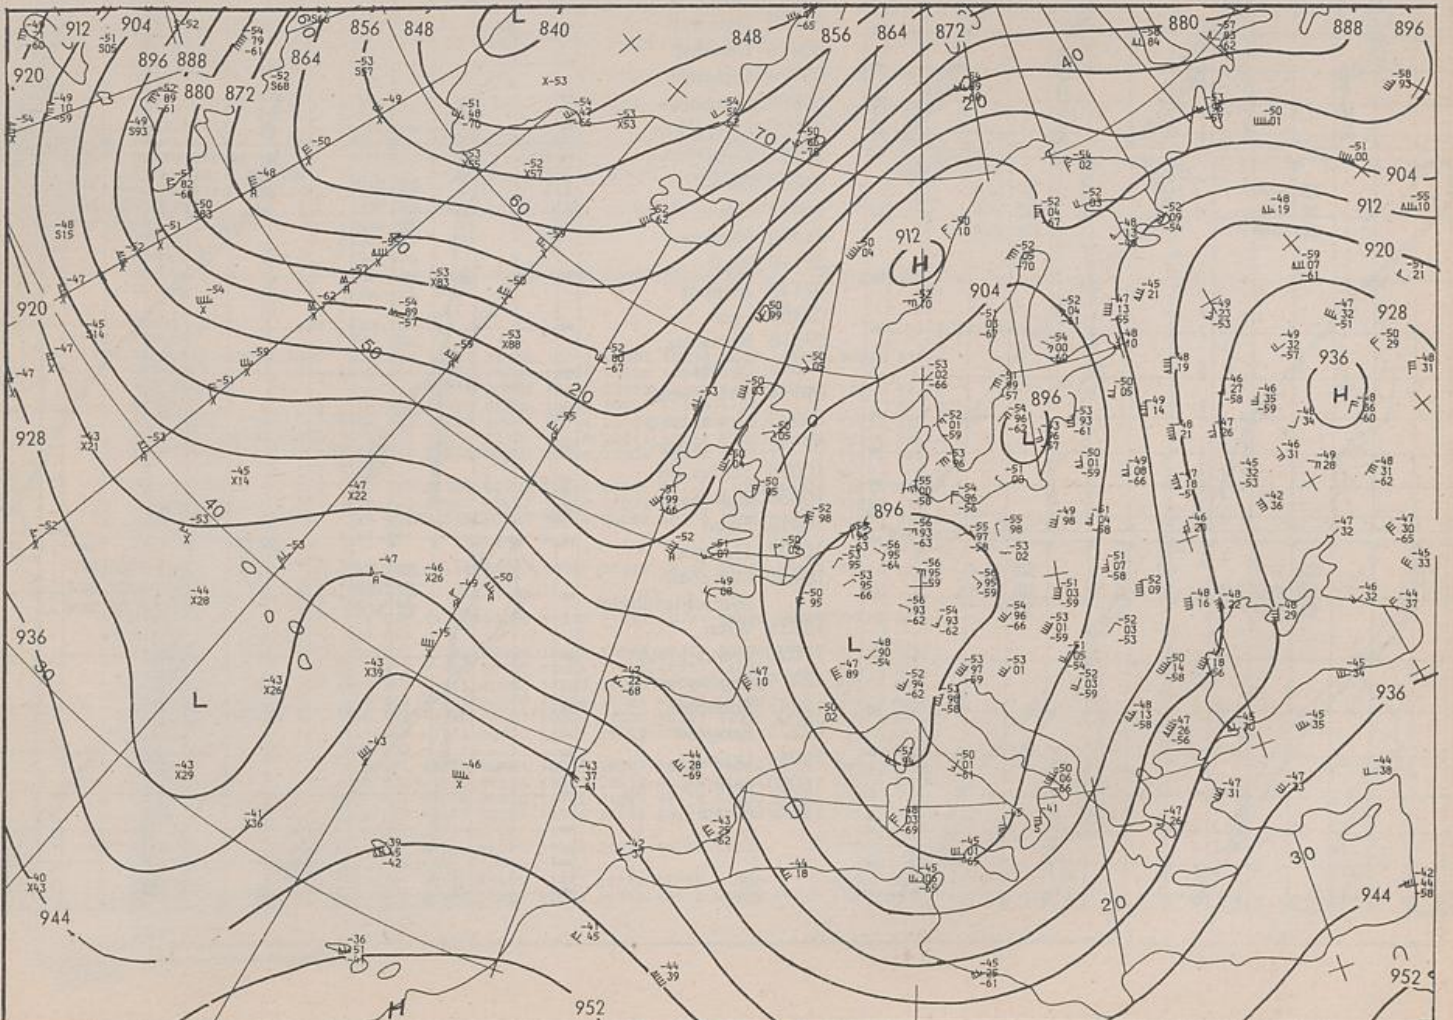

Surface chart 00 UTC

Stereogr. proj. 1:60 000 000 60°N

500 hPa 00 UTC

200 hPa 00 UTC

100 hPa 00 UTC

Stereogr. proj. 1:40 000 000 60°N

29.11.1987

Stereogr. proj. 1:30 000 000 in 60°N

850 hPa 00 UTC

700 hPa 00 UTC

Stereogr. proj. 1:30 000 000 in 60°N

500/1000 hPa 00 UTC

300 hPa 00 UTC

Stereogr. proj. 1:60 000 000

24 hr surface pressure change 00 UTC

24 hr thickness change 00 UTC

Aerological Diagrams 00 GMT

- 01241 Orland
- 01384 Oslo
- 01415 Stavanger
- 02465 Stockholm
- 02527 Goteborg
- 03005 Lerwick
- 03170 Shanwell
- 03496 Hemsby
- 03774 Crawley
- 03808 Camborne
- 03920 Long Kesh
- 06181 Kobenhavn
- 06260 De Bilt
- 06447 Uccle
- 06610 Payerne
- 07110 Brest
- 07145 Trappes
- 07481 Lyon
- 07510 Bordeaux
- 07645 Nimes
- 09184 Greifswald
- 09393 Lindenberg
- 09548 Meiningen
- 10035 Schleswig
- 10338 Hannover
- 10410 Essen
- 10739 Stuttgart
- 10868 München-Oberschleißheim
- 11035 Wien
- 11520 Praha-Libus
- 12374 Legionowo
- 12843 Budapest
- 13275 Beograd
- 16044 Udine
- 16080 Milano
- 16242 Roma