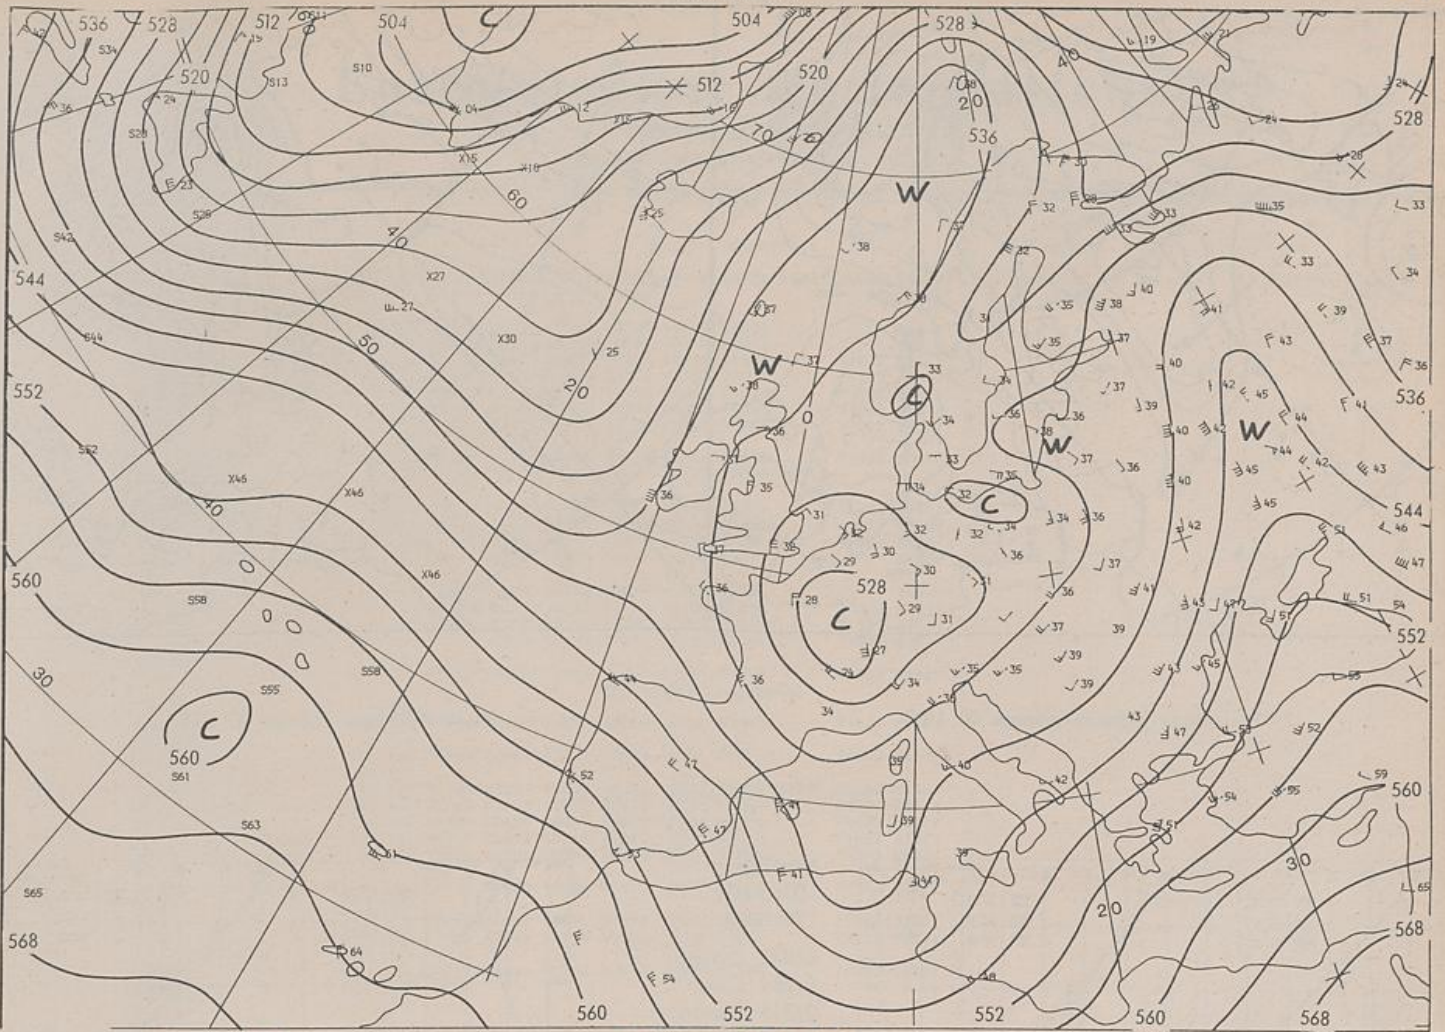

Surface chart 00 UTC

Stereogr. proj. 1:60 000 000 60°N

500 hPa 00 UTC

200 hPa 00 UTC

100 hPa 00 UTC

Stereogr. proj. 1:40 000 000 60°N

29.11.1987

Stereogr. proj. 1:30 000 000 in 60°N

850 hPa 00 UTC

700 hPa 00 UTC

Stereogr. proj. 1:30 000 000 in 60°N

500/1000 hPa 00 UTC

300 hPa 00 UTC

Stereogr. proj. 1:60 000 000

24 hr surface pressure change 00 UTC

24 hr thickness change 00 UTC