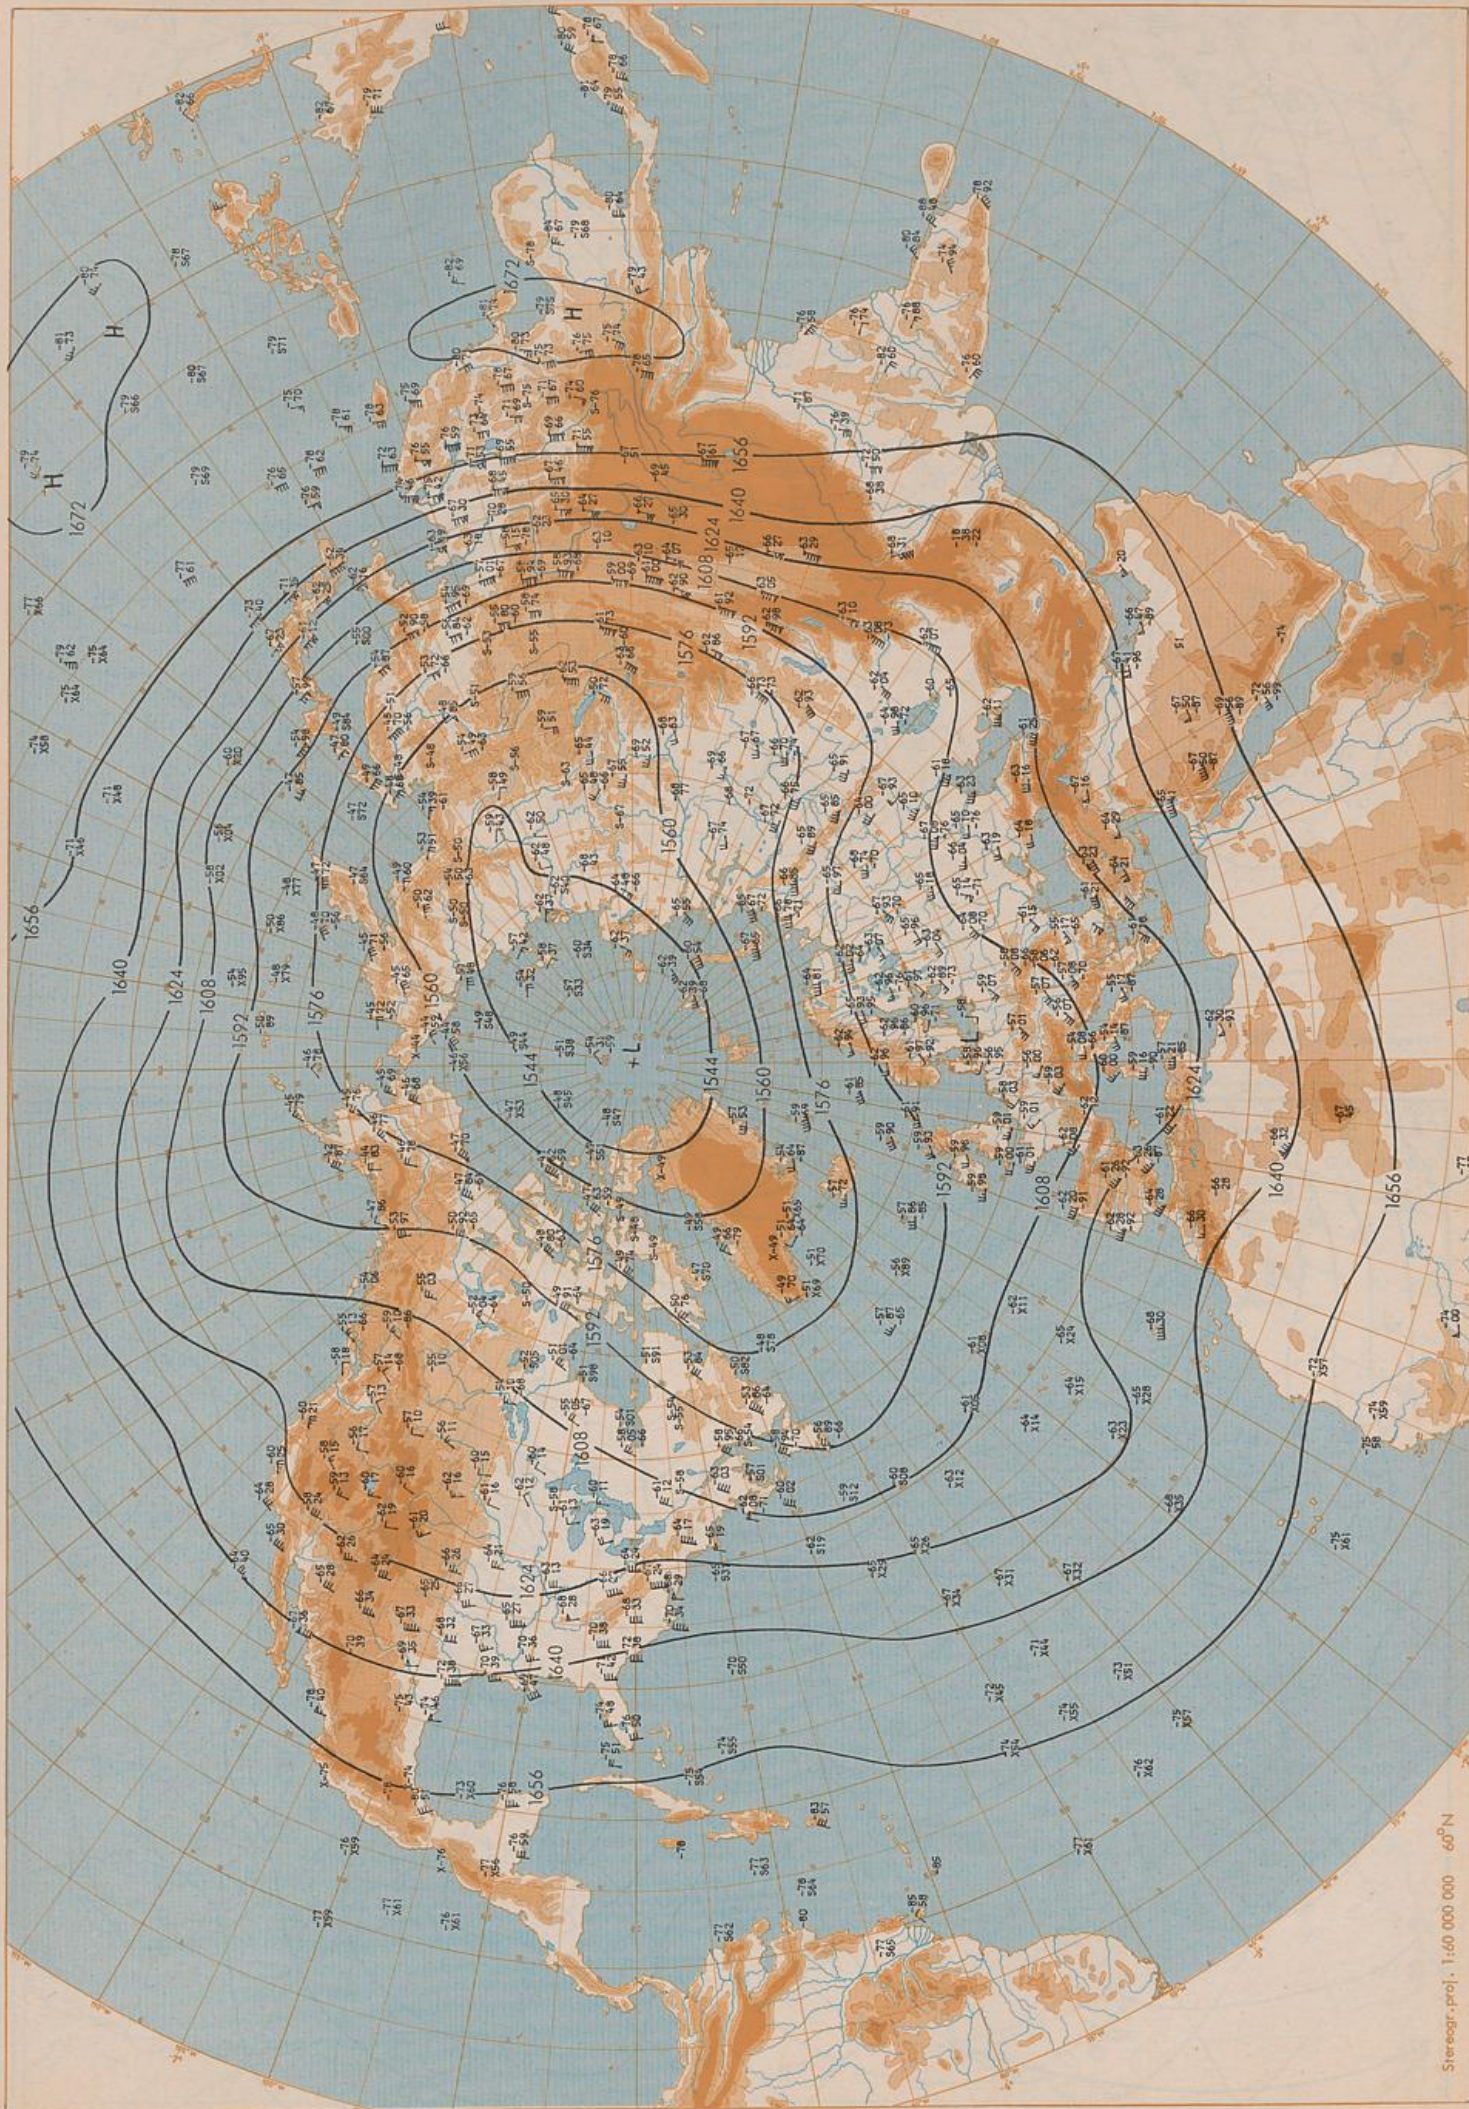

Surface chart 00 UTC

Stereogr. proj. 1:60 000 000 60°N

500 hPa 00 UTC

200 hPa 00 UTC

100 hPa 00 UTC

Stereogr. proj. 1:40 000 000 60°N

29.11.1987

Stereogr. proj. 1:30 000 000 in 60°N