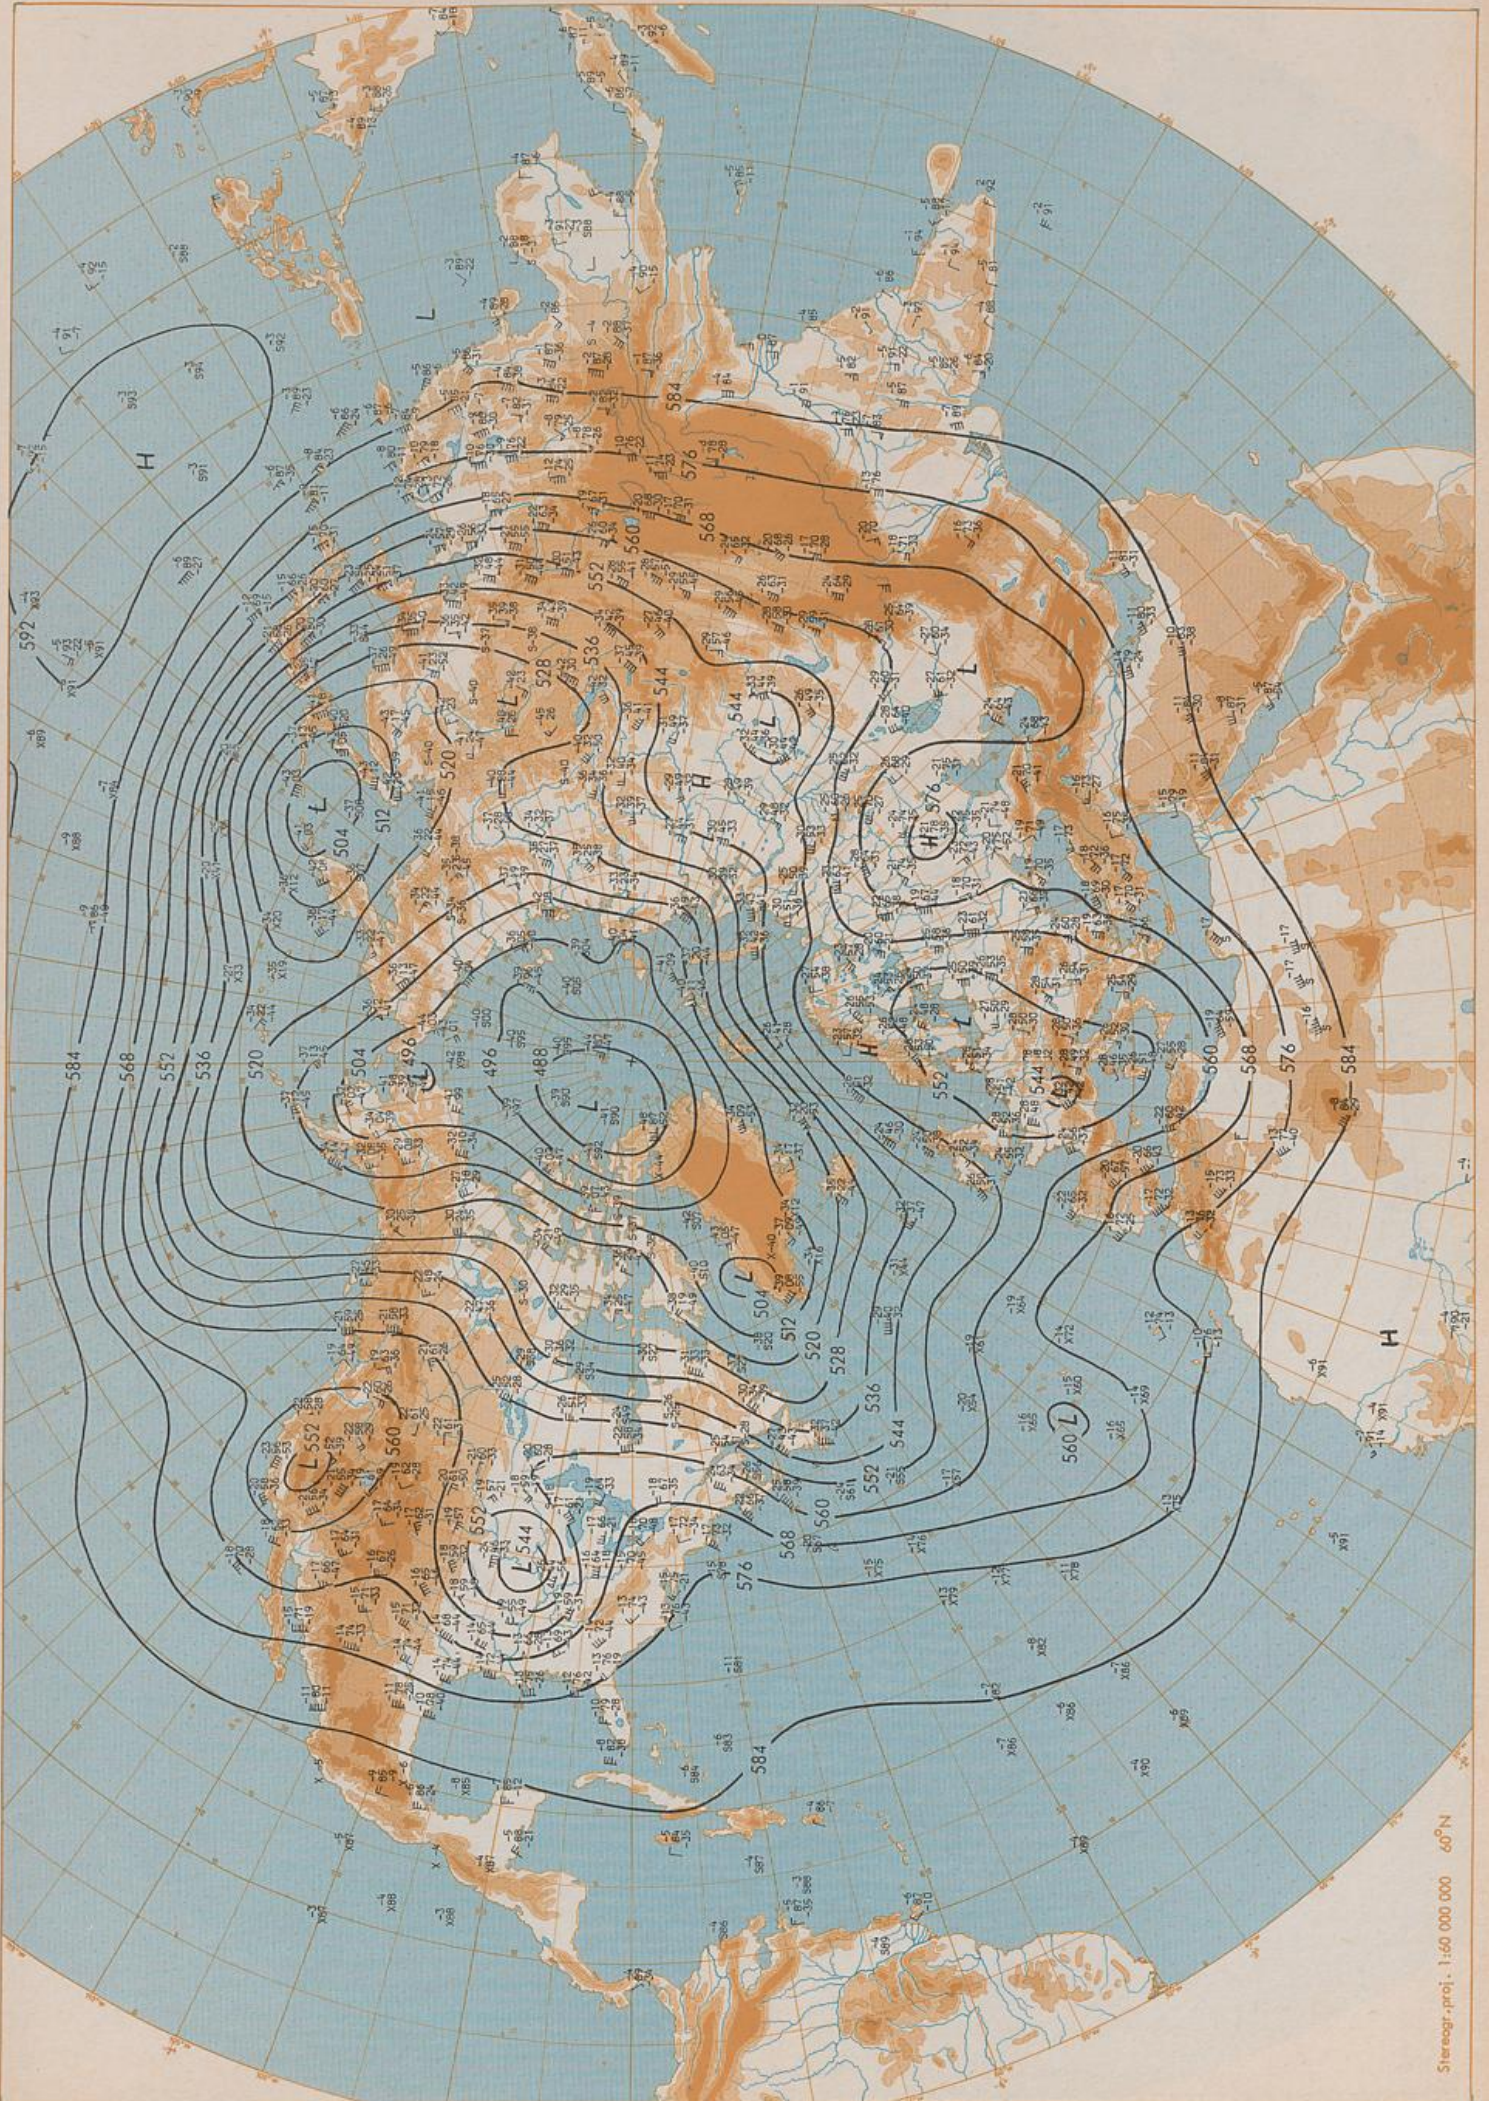

Surface chart 00 UTC

Stereogr. proj. 1:60 000 000 60°N

500 hPa 00 UTC

200 hPa 00 UTC

100 hPa 00 UTC

Stereogr. proj. 1:40 000 000 60°N

29.11.1987

Stereogr. proj. 1:30 000 000 in 60°N