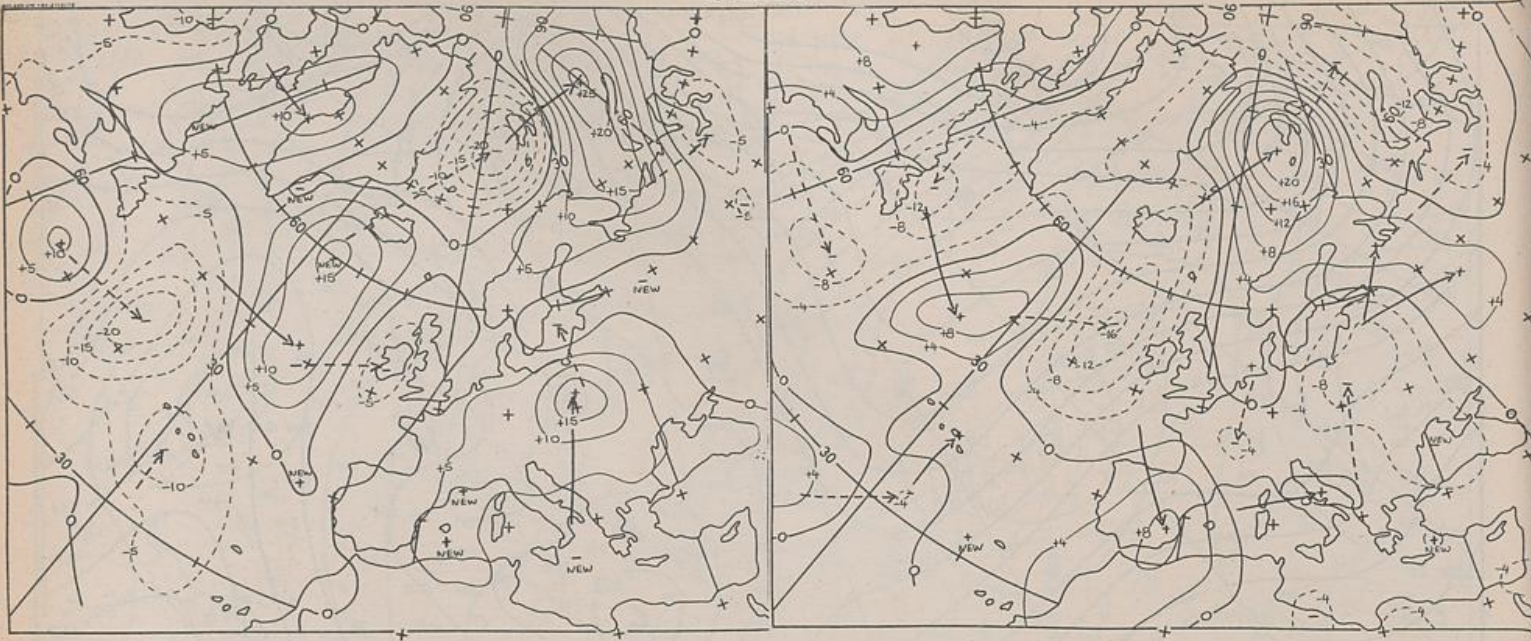

850 hPa 00 UTC

700 hPa 00 UTC

Stereogr. proj. 1:30 000 000 in 60°N

500/1000 hPa 00 UTC

300 hPa 00 UTC

Stereogr. proj. 1:60 000 000

24 hr surface pressure change 00 UTC

24 hr thickness change 00 UTC

Aerological Diagrams 00 GMT

- 01241 Orland
- 01384 Oslo
- 01415 Stavanger
- 02465 Stockholm
- 02527 Goteborg
- 03005 Lerwick
- 03170 Shanwell
- 03496 Hemsby
- 03774 Crawley
- 03808 Camborne
- 03920 Long Kesh
- 06181 Kobenhavn
- 06260 De Bilt
- 06447 Uccle
- 06610 Payerne
- 07110 Brest
- 07145 Trappes
- 07481 Lyon
- 07510 Bordeaux
- 07645 Nimes
- 09184 Greifswald
- 09393 Lindenberg
- 09548 Meiningen
- 10035 Schleswig
- 10338 Hannover
- 10410 Essen
- 10739 Stuttgart
- 10868 München-Oberschleißheim
- 11035 Wien
- 11520 Praha-Libus
- 12374 Legionowo
- 12843 Budapest
- 13275 Beograd
- 16044 Udine
- 16080 Milano
- 16242 Roma