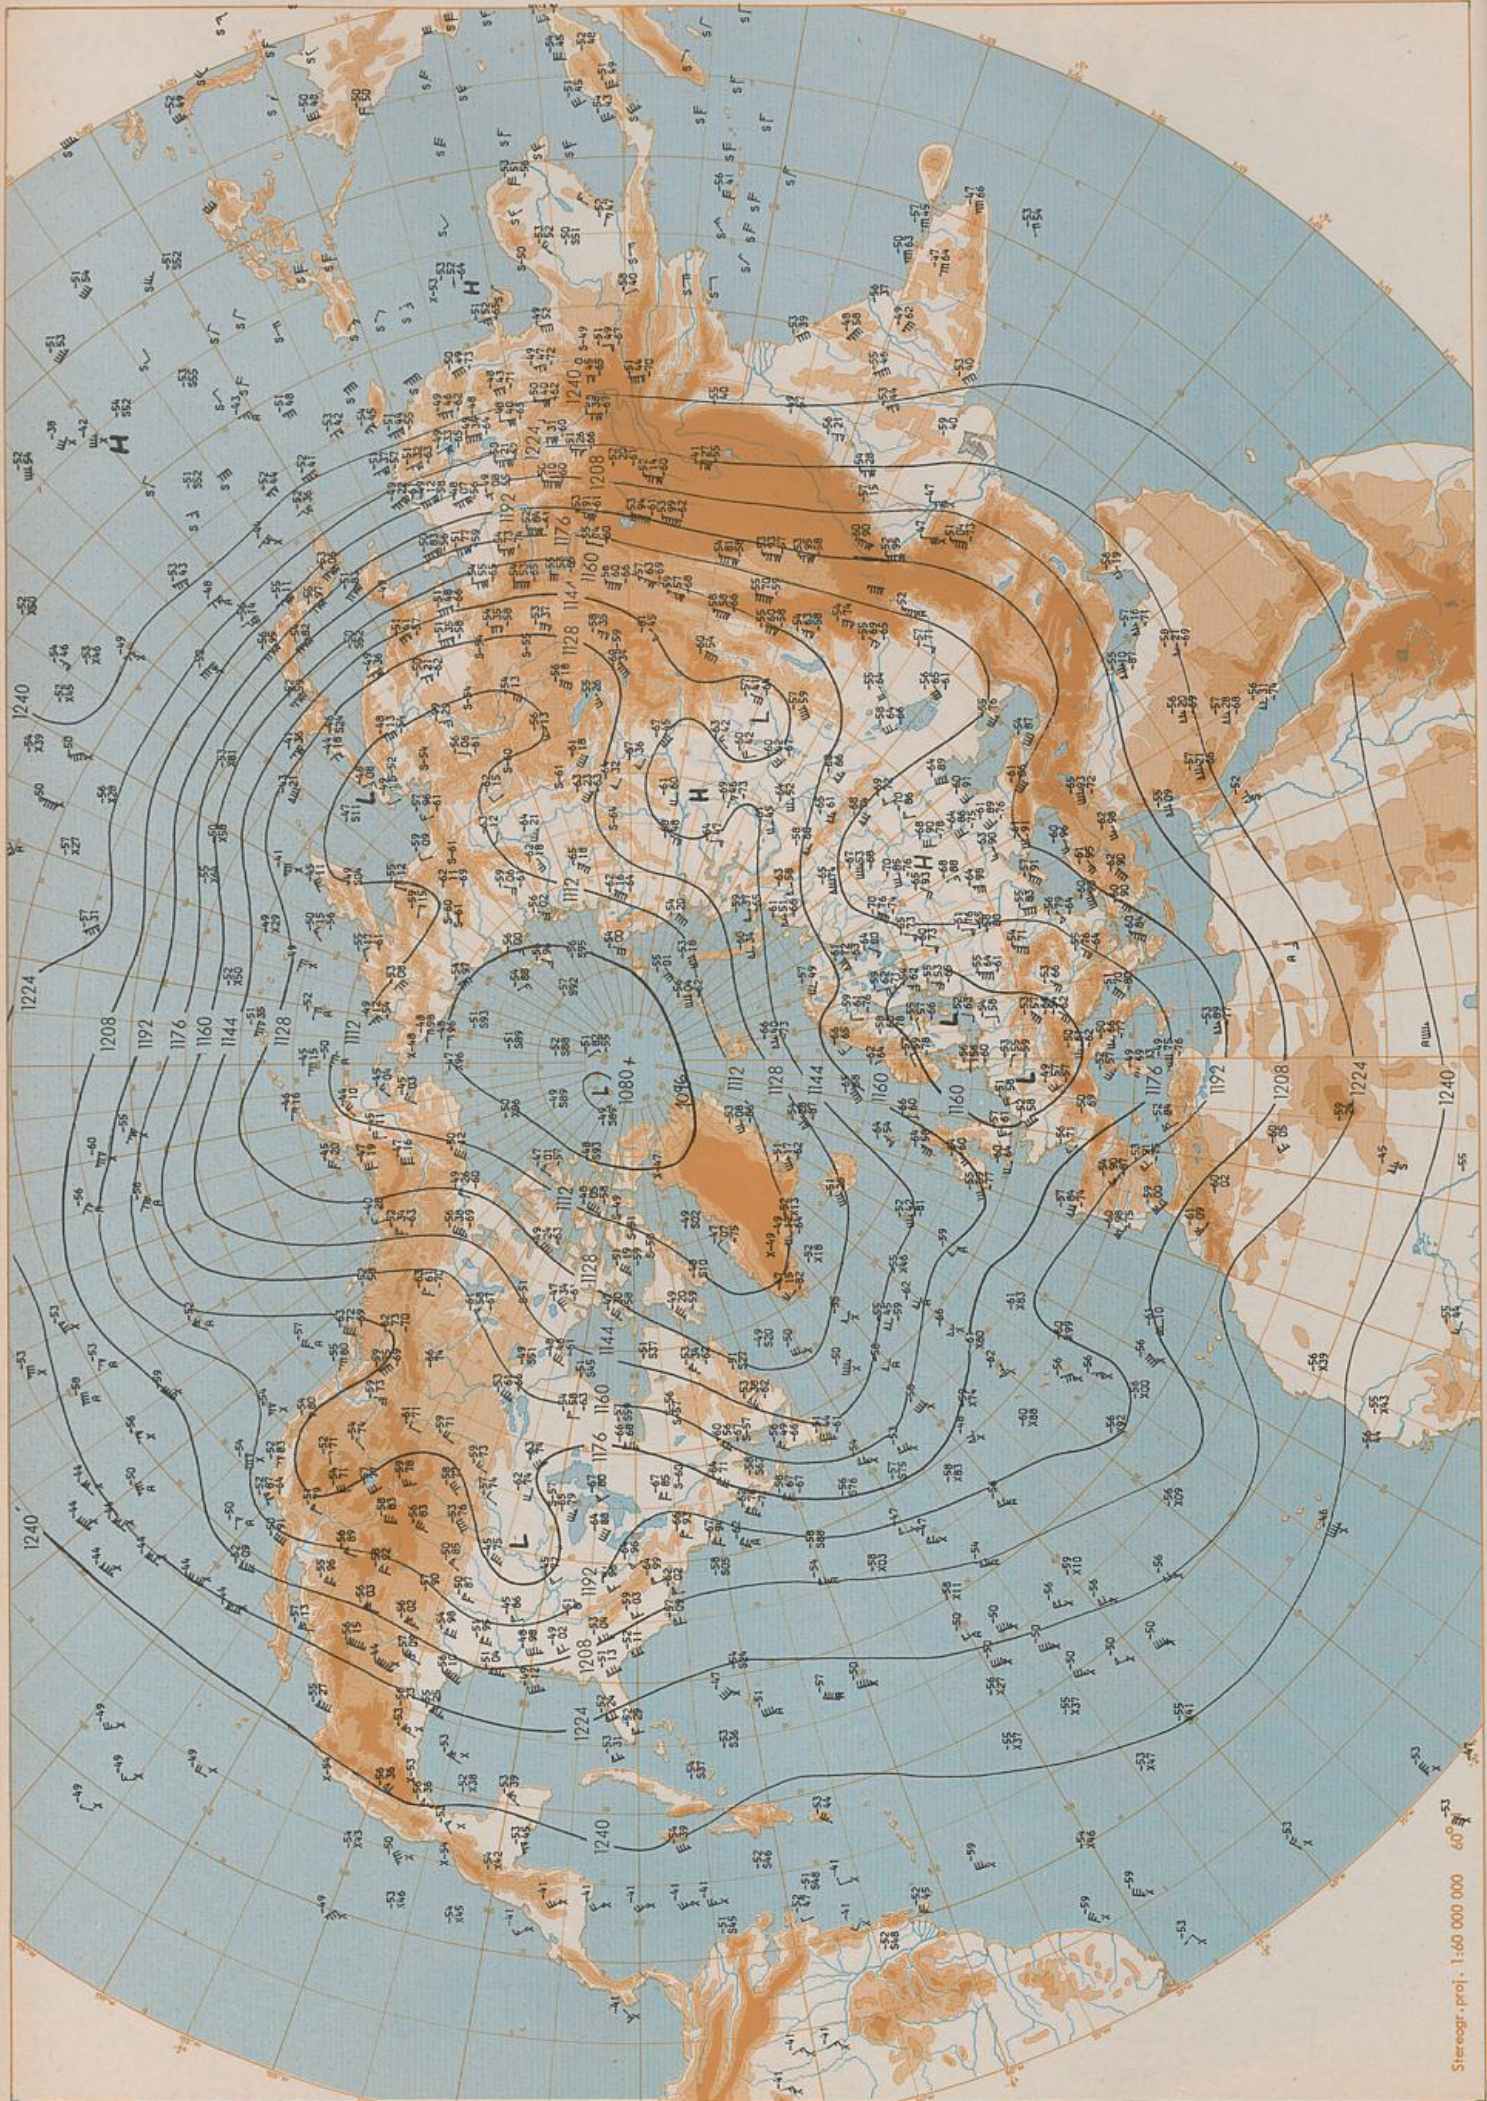

200 hPa 00 UTC