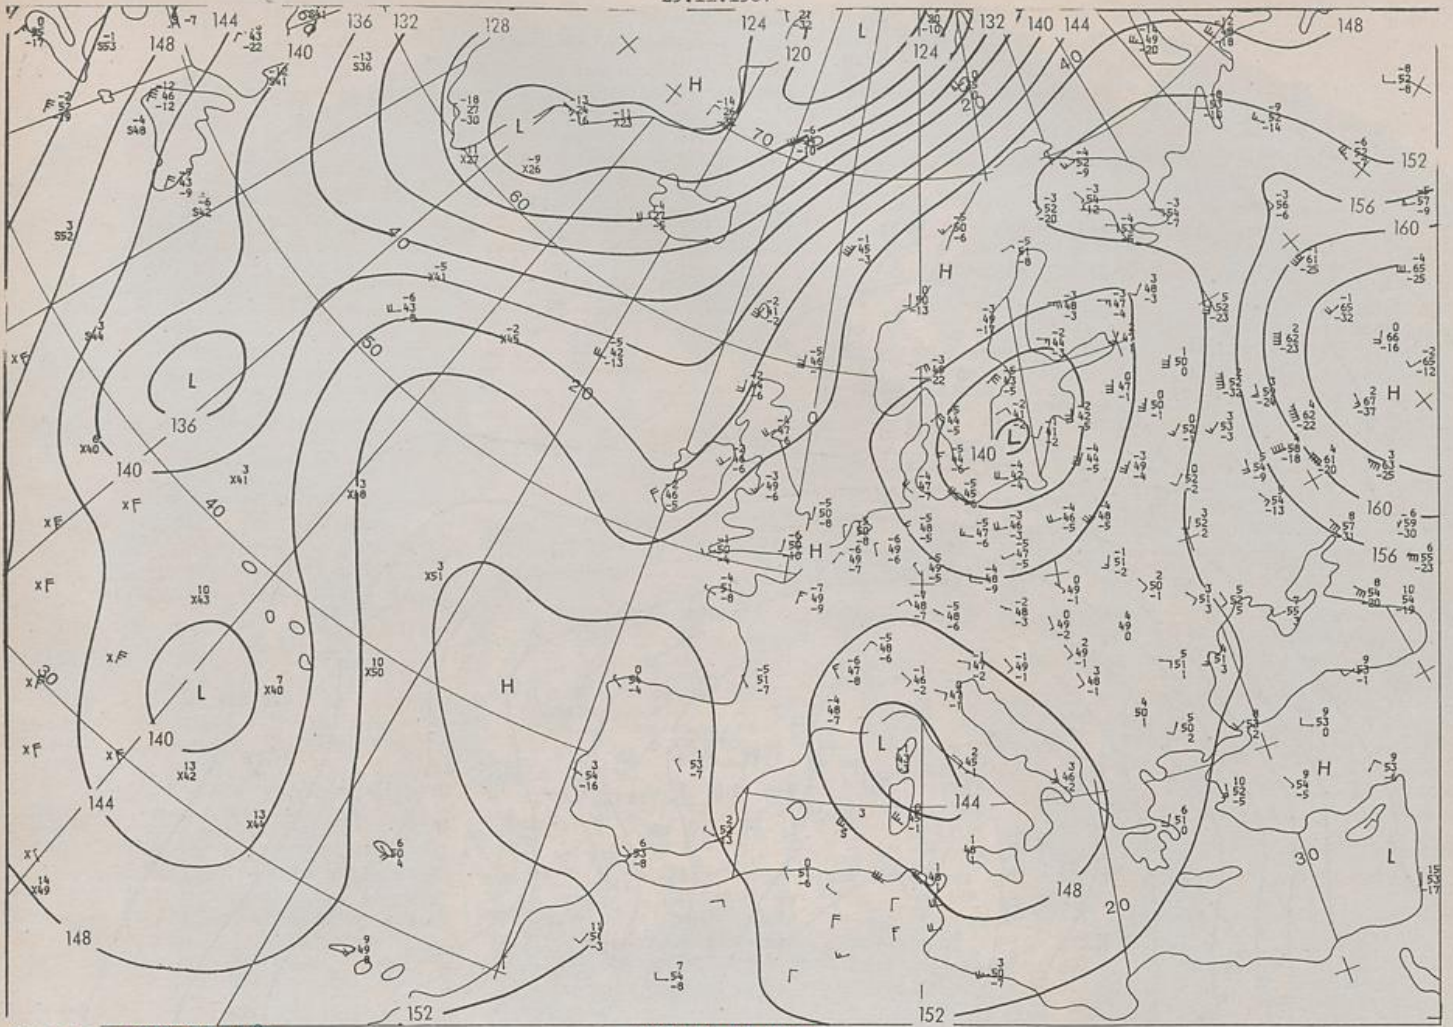

Surface chart 00 UTC

Stereogr. proj. 1:60 000 000 60°N

500 hPa 00 UTC

200 hPa 00 UTC

100 hPa 00 UTC

Stereogr. proj. 1:40 000 000 60°N

29.11.1987

Stereogr. proj. 1:30 000 000 in 60°N