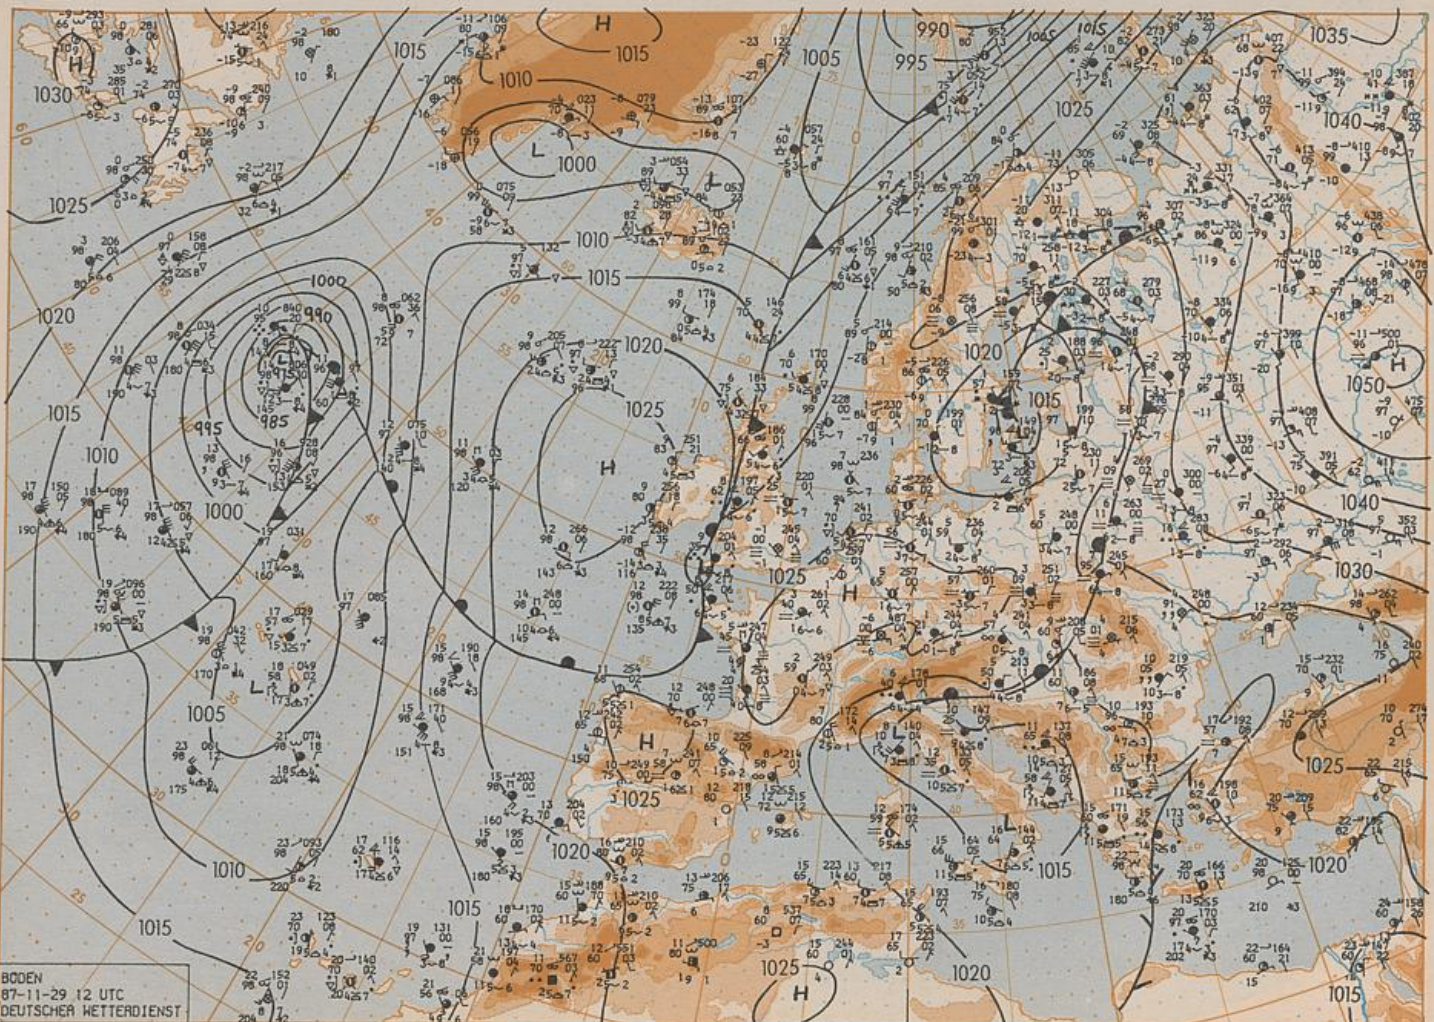

Surface chart 00 UTC

Stereogr. proj. 1:60 000 000 60°N

500 hPa 00 UTC

200 hPa 00 UTC

100 hPa 00 UTC

Stereogr. proj. 1:40 000 000 60°N

29.11.1987

Stereogr. proj. 1:30 000 000 in 60°N