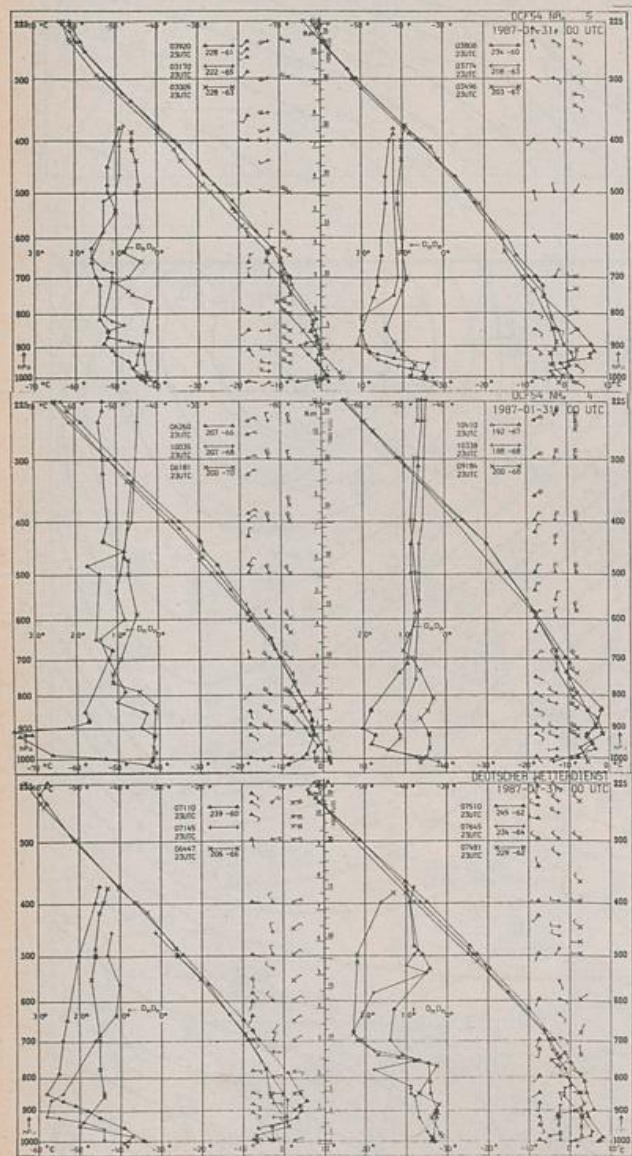

100 hPa 00 UTC

Stereogr. proj. 1:60 000 000 60°N

Stereogr. proj. 1:30 000 000 in 60°N

850 hPa 00 UTC

700 hPa 00 UTC

500 hPa 00 UTC

Scale: 1:60 000 000 60°N

200 hPa 00 UTC

Stereogr. proj. 1:60 000 000

24 hr surface pressure change 00 UTC

24 hr thickness change 00 UTC

Aerological Diagrams 00 GMT

- 01241 Orland
- 01384 Oslo
- 01415 Stavanger
- 02465 Stockholm
- 02527 Goteborg
- 03005 Lerwick
- 03170 Shanwell
- 03496 Hemsby
- 03774 Crawley
- 03808 Camborne
- 03920 Long Kesh
- 06181 Kobenhavn
- 06260 De Bilt
- 06447 Uccle
- 06610 Payerne
- 07110 Brest
- 07145 Trappes
- 07481 Lyon
- 07510 Bordeaux
- 07645 Nimes
- 09184 Greifswald
- 09393 Lindenberg
- 09548 Meiningen
- 10035 Schleswig
- 10338 Hannover
- 10410 Essen
- 10739 Stuttgart
- 10868 München-Oberschleißheim
- 11035 Wien
- 11520 Praha-Libus
- 12374 Legionowo
- 12843 Budapest
- 13275 Beograd
- 16044 Udine
- 16080 Milano
- 16242 Roma