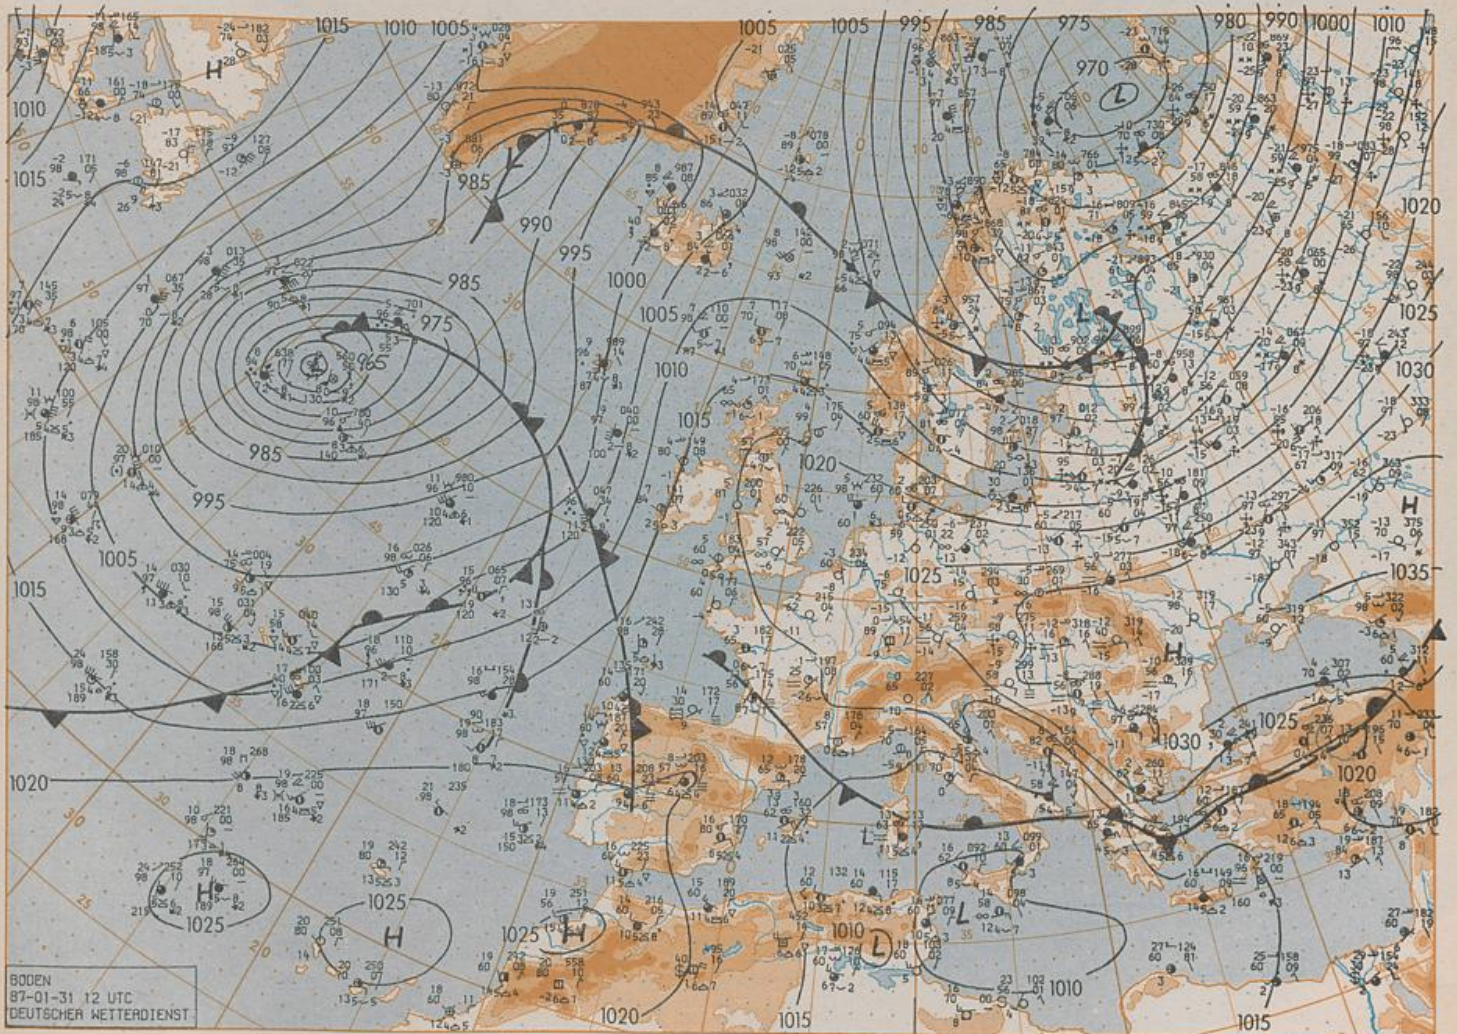

Inhalt	Content	Contenu	Contenido
Bodenwetterkarte 12 UTC	Surface chart 12 UTC	Carte de surface à 12 UTC	Análisis en superficie a las 12 UTC
Bodenwetterkarte Nordhemisphäre 00 UTC	Surface chart northern hemisphere 00 UTC	Carte de surface sur l'hémisphère nord à 00 UTC	Análisis en superficie hemisferio norte a las 00 UTC
500 hPa-Fläche Nordhemisphäre 00 UTC	500 hPa surface northern hemisphere 00 UTC	Surface 500 hPa sur l'hémisphère nord à 00 UTC	Topografía de la superficie de 500 hPa hemisferio norte a las 00 UTC
200 hPa-Fläche Nordhemisphäre 00 UTC	200 hPa surface northern hemisphere 00 UTC	Surface 200 hPa sur l'hémisphère nord à 00 UTC	Topografía de la superficie de 200 hPa hemisferio norte a las 00 UTC
100 hPa-Fläche Nordhemisphäre 00 UTC	100 hPa surface northern hemisphere 00 UTC	Surface 100 hPa sur l'hémisphère nord à 00 UTC	Topografía de la superficie de 100 hPa hemisferio norte a las 00 UTC
850 hPa 00 UTC, 700 hPa 00 UTC	850 hPa 00 UTC, 700 hPa 00 UTC	850 hPa 00 UTC, 700 hPa 00 UTC	Topografía de la superficie de 850 hPa hemisferio norte a las 00 UTC
Relative Topographie 500/1000 hPa 00 UTC	Thickness chart 500/1000 hPa 00 UTC	Carte d'épaisseur 500/1000 hPa 00 UTC	Topografía de la superficie de 500/1000 hPa en 24 h 00 UTC
300 hPa 00 UTC	300 hPa 00 UTC	300 hPa 00 UTC	850 hPa 00 UTC, 700 hPa 00 UTC
24tdg Bodendruckänderung 00 UTC	24 hr surface pressure change 00 UTC	Variations de pression en 24 h (niveau mer) en hPa à 00 UTC	Relativa 500/1000 hPa 00 UTC
24tdg Änderung relative Topographie 500/1000 hPa 00 UTC	24 hr thickness change 500/1000 hPa 00 UTC	Variations d'épaisseur 500/1000 hPa en 24 h 00 UTC	300 hPa 00 UTC
Aerologische Diagramme 00 UTC	Aerological diagrams 00 UTC	Diagrammes aérologiques 00 UTC	Variación de la presión del suelo 24 h en hPa a las 00 UTC
			Variación de espesor 500/1000 hPa en 24 h 00 UTC
			Diagramas aerológicos 00 UTC

Stoeogr. proj., 1:30 000 000 60°N