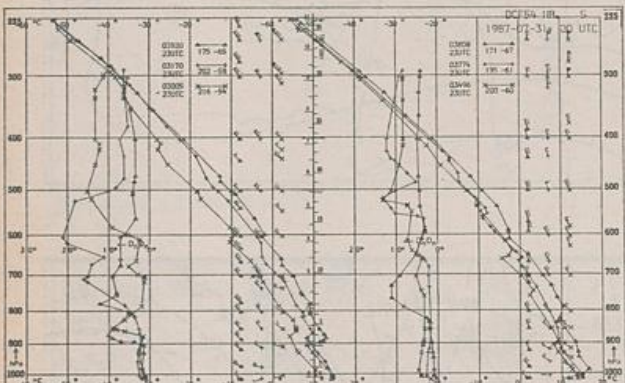

Surface chart 00 UTC

Stereogr.-Proj. 1:60 000 000 60°N

500 hPa 00 UTC

200 hPa 00 UTC

31.07.1987

Stereogr. proj. 1:30 000 000 in 60°N

850 hPa 00 UTC

700 hPa 00 UTC

Stereogr. proj. 1:30 000 000 ln 60°N

500/1000 hPa 00 UTC

300 hPa 00 UTC

Stereogr.proj. 1:60 000 000

24 hr surface pressure change 00 UTC

24 hr thickness change 00 UTC

Aerological Diagrams 00 GMT

- 01241 Orland
- 01384 Oslo
- 01415 Stavanger
- 02465 Stockholm
- 02527 Goteborg
- 03005 Lerwick
- 03170 Shanwell
- 03496 Hemsby
- 03774 Crawley
- 03808 Camborne
- 03920 Long Kesh
- 06181 Kobenhavn
- 06260 De Bilt
- 06447 Uccle
- 06610 Payame
- 07110 Brest
- 07145 Trappes
- 07481 Lyon
- 07510 Bordeaux
- 07645 Nimes
- 09184 Greifswald
- 09393 Lindenberg
- 09548 Meiningen
- 10035 Schleswig
- 10338 Hannover
- 10410 Essen
- 10739 Stuttgart
- 10868 München-Oberschleißheim
- 11035 Wien
- 11520 Praha-Libus
- 12374 Legionowo
- 12843 Budapest
- 13275 Beograd
- 16044 Udine
- 16080 Milano
- 16242 Roma