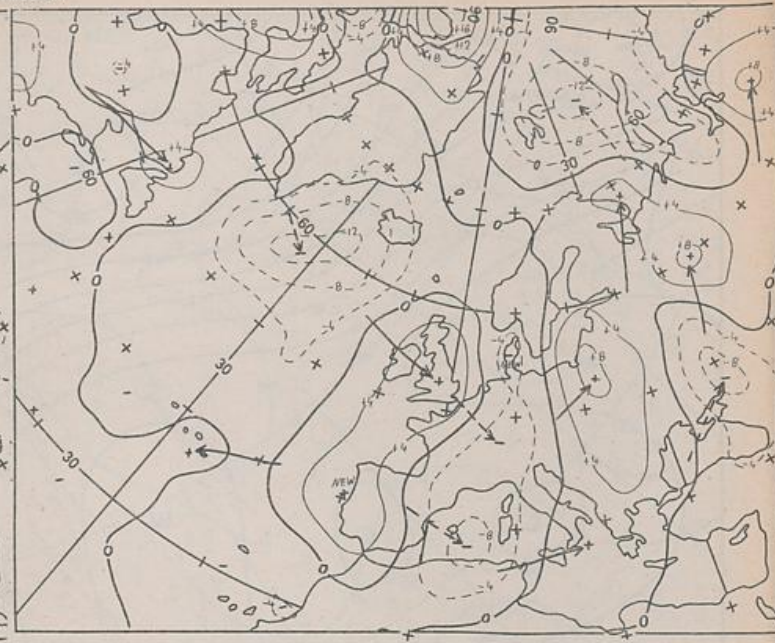

Surface chart 00 UTC

Stereogr.-Proj. 1:60 000 000 60°N

500 hPa 00 UTC

200 hPa 00 UTC

31.07.1987

Stereogr. proj. 1:30 000 000 in 60°N

850 hPa 00 UTC

700 hPa 00 UTC

Stereogr. proj. 1:30 000 000 ln 60°N

500/1000 hPa 00 UTC

300 hPa 00 UTC

Stereogr.proj. 1:60 000 000

24 hr surface pressure change 00 UTC

24 hr thickness change 00 UTC

Aerological Diagrams 00 GMT

- 01241 Orland
- 01384 Oslo
- 01415 Stavanger
- 02465 Stockholm
- 02527 Goteborg
- 03005 Lerwick
- 03170 Shanwell
- 03496 Hemsby
- 03774 Crawley
- 03808 Camborne
- 03920 Long Kesh
- 06181 Kobenhavn
- 06260 De Bilt
- 06447 Uccle
- 06610 Payame
- 07110 Brest
- 07145 Trappes
- 07481 Lyon
- 07510 Bordeaux
- 07645 Nimes
- 09184 Greifswald
- 09393 Lindenberg
- 09548 Meiningen
- 10035 Schleswig
- 10338 Hannover
- 10410 Essen
- 10739 Stuttgart
- 10868 München-Oberschleißheim
- 11035 Wien
- 11520 Praha-Libus
- 12374 Legionowo
- 12843 Budapest
- 13275 Beograd
- 16044 Udine
- 16080 Milano
- 16242 Roma