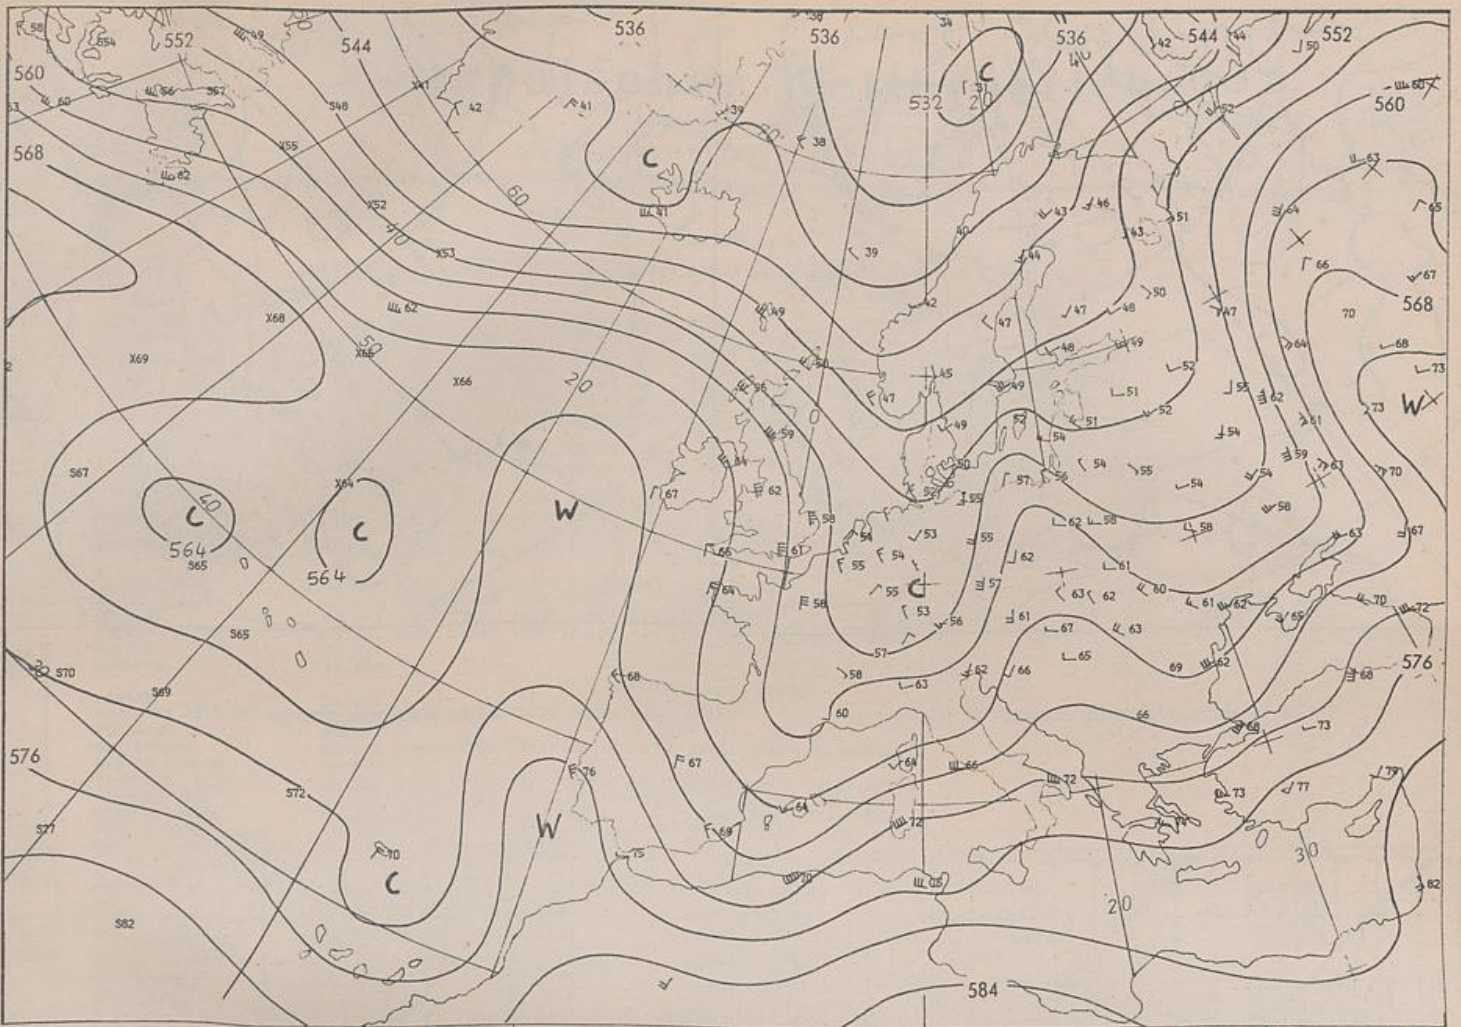

Surface chart 00 UTC

Stereogr.-Proj. 1:60 000 000 60°N

500 hPa 00 UTC

200 hPa 00 UTC

31.07.1987

Stereogr. proj. 1:30 000 000 in 60°N

850 hPa 00 UTC

700 hPa 00 UTC

Stereogr. proj. 1:30 000 000 ln 60°N

500/1000 hPa 00 UTC

300 hPa 00 UTC

Stereogr.proj. 1:60 000 000

24 hr surface pressure change 00 UTC

24 hr thickness change 00 UTC

Aerological Diagrams 00 GMT

- 01241 Orland
- 01384 Oslo
- 01415 Stavanger
- 02465 Stockholm
- 02527 Goteborg
- 03005 Lerwick
- 03170 Shanwell
- 03496 Hemsby
- 03774 Crawley
- 03808 Camborne
- 03920 Long Kesh
- 06181 Kobenhavn
- 06260 De Bilt
- 06447 Uccle
- 06610 Payame
- 07110 Brest
- 07145 Trappes
- 07481 Lyon
- 07510 Bordeaux
- 07645 Nimes
- 09184 Greifswald
- 09393 Lindenberg
- 09548 Meiningen
- 10035 Schleswig
- 10338 Hannover
- 10410 Essen
- 10739 Stuttgart
- 10868 München-Oberschleißheim
- 11035 Wien
- 11520 Praha-Libus
- 12374 Legionowo
- 12843 Budapest
- 13275 Beograd
- 16044 Udine
- 16080 Milano
- 16242 Roma