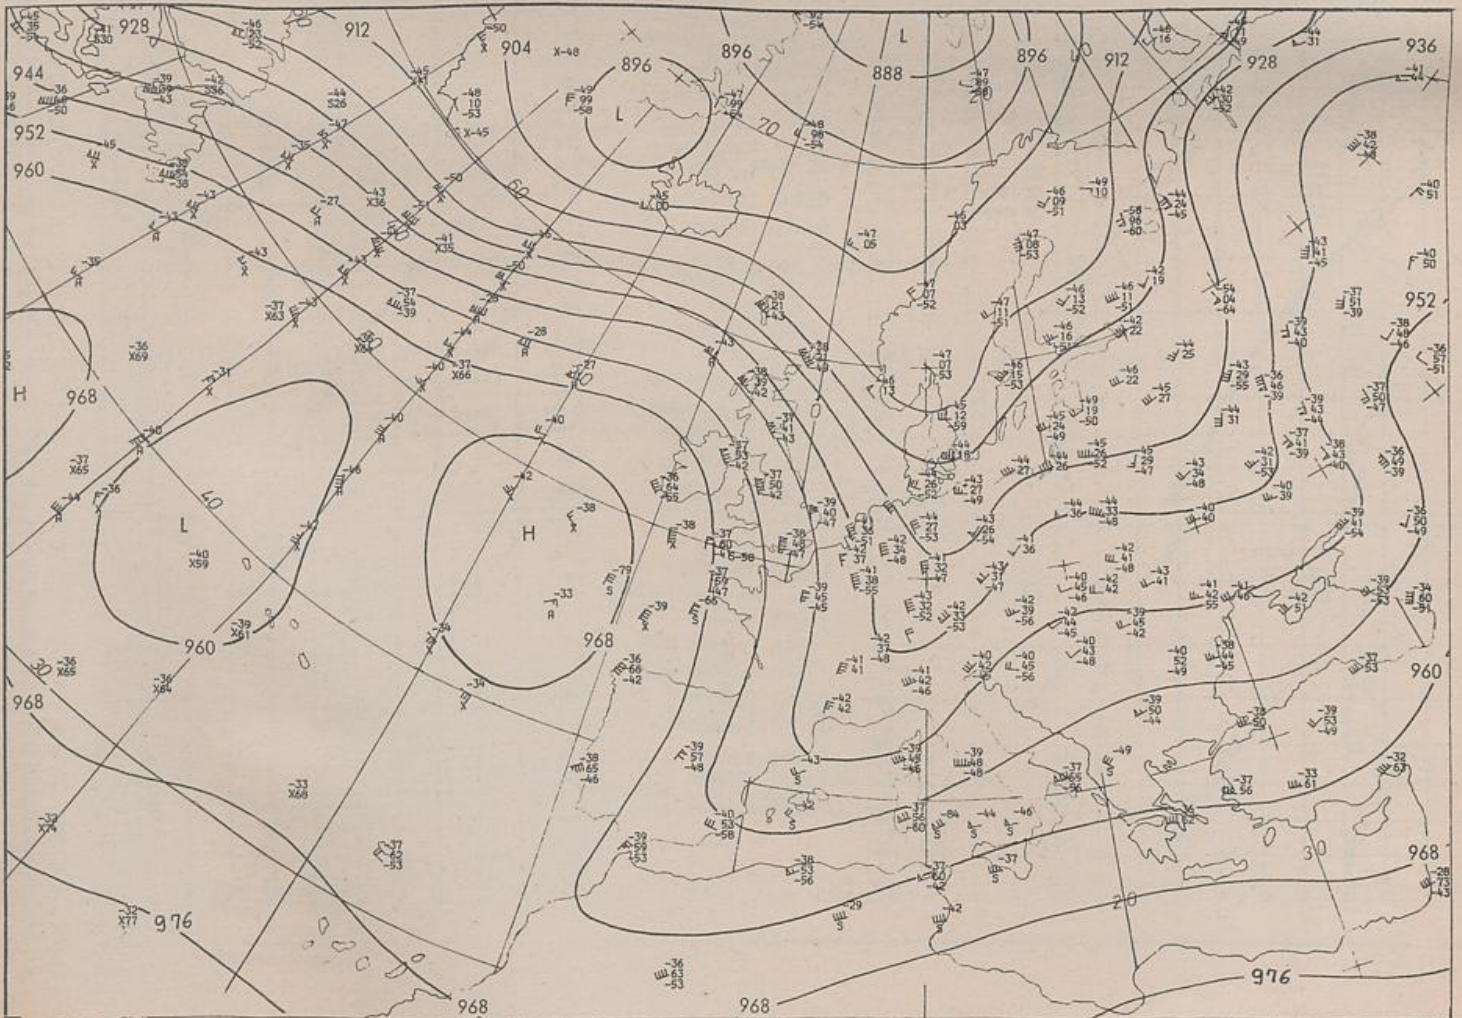

Surface chart 00 UTC

Stereogr.-Proj. 1:60 000 000 60°N

500 hPa 00 UTC

200 hPa 00 UTC

31.07.1987

Stereogr. proj. 1:30 000 000 in 60°N

850 hPa 00 UTC

700 hPa 00 UTC

Stereogr. proj. 1:30 000 000 ln 60°N

500/1000 hPa 00 UTC

300 hPa 00 UTC

Stereogr.proj. 1:60 000 000

24 hr surface pressure change 00 UTC

24 hr thickness change 00 UTC

Aerological Diagrams 00 GMT

- 01241 Orland
- 01384 Oslo
- 01415 Stavanger
- 02465 Stockholm
- 02527 Goteborg
- 03005 Lerwick
- 03170 Shanwell
- 03496 Hemsby
- 03774 Crawley
- 03808 Camborne
- 03920 Long Kesh
- 06181 Kobenhavn
- 06260 De Bilt
- 06447 Uccle
- 06610 Payame
- 07110 Brest
- 07145 Trappes
- 07481 Lyon
- 07510 Bordeaux
- 07645 Nimes
- 09184 Greifswald
- 09393 Lindenberg
- 09548 Meiningen
- 10035 Schleswig
- 10338 Hannover
- 10410 Essen
- 10739 Stuttgart
- 10868 München-Oberschleißheim
- 11035 Wien
- 11520 Praha-Libus
- 12374 Legionowo
- 12843 Budapest
- 13275 Beograd
- 16044 Udine
- 16080 Milano
- 16242 Roma