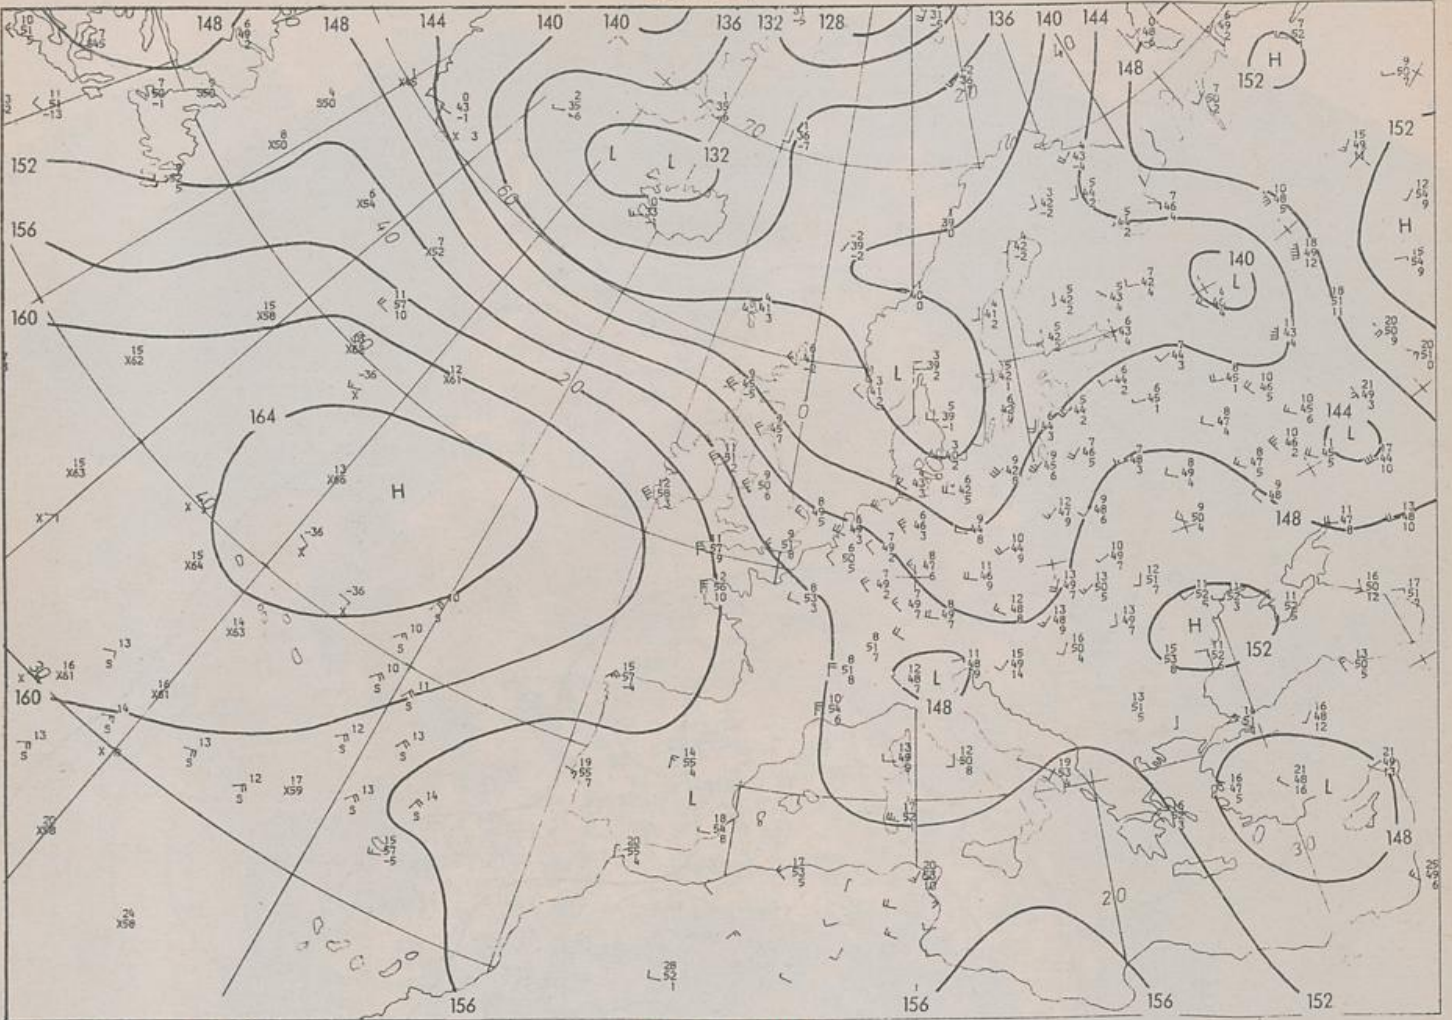

Surface chart 00 UTC

Stereogr.-Proj. 1:60 000 000 60°N

500 hPa 00 UTC

200 hPa 00 UTC

31.07.1987

Stereogr. proj. 1:30 000 000 in 60°N

850 hPa 00 UTC

700 hPa 00 UTC

Stereogr. proj. 1:30 000 000 ln 60°N

500/1000 hPa 00 UTC

300 hPa 00 UTC

Stereogr.proj. 1:60 000 000

24 hr surface pressure change 00 UTC

24 hr thickness change 00 UTC

Aerological Diagrams 00 GMT

- 01241 Orland
- 01384 Oslo
- 01415 Stavanger
- 02465 Stockholm
- 02527 Goteborg
- 03005 Lerwick
- 03170 Shanwell
- 03496 Hemsby
- 03774 Crawley
- 03808 Camborne
- 03920 Long Kesh
- 06181 Kobenhavn
- 06260 De Bilt
- 06447 Uccle
- 06610 Payame
- 07110 Brest
- 07145 Trappes
- 07481 Lyon
- 07510 Bordeaux
- 07645 Nimes
- 09184 Greifswald
- 09393 Lindenberg
- 09548 Meiningen
- 10035 Schleswig
- 10338 Hannover
- 10410 Essen
- 10739 Stuttgart
- 10868 München-Oberschleißheim
- 11035 Wien
- 11520 Praha-Libus
- 12374 Legionowo
- 12843 Budapest
- 13275 Beograd
- 16044 Udine
- 16080 Milano
- 16242 Roma