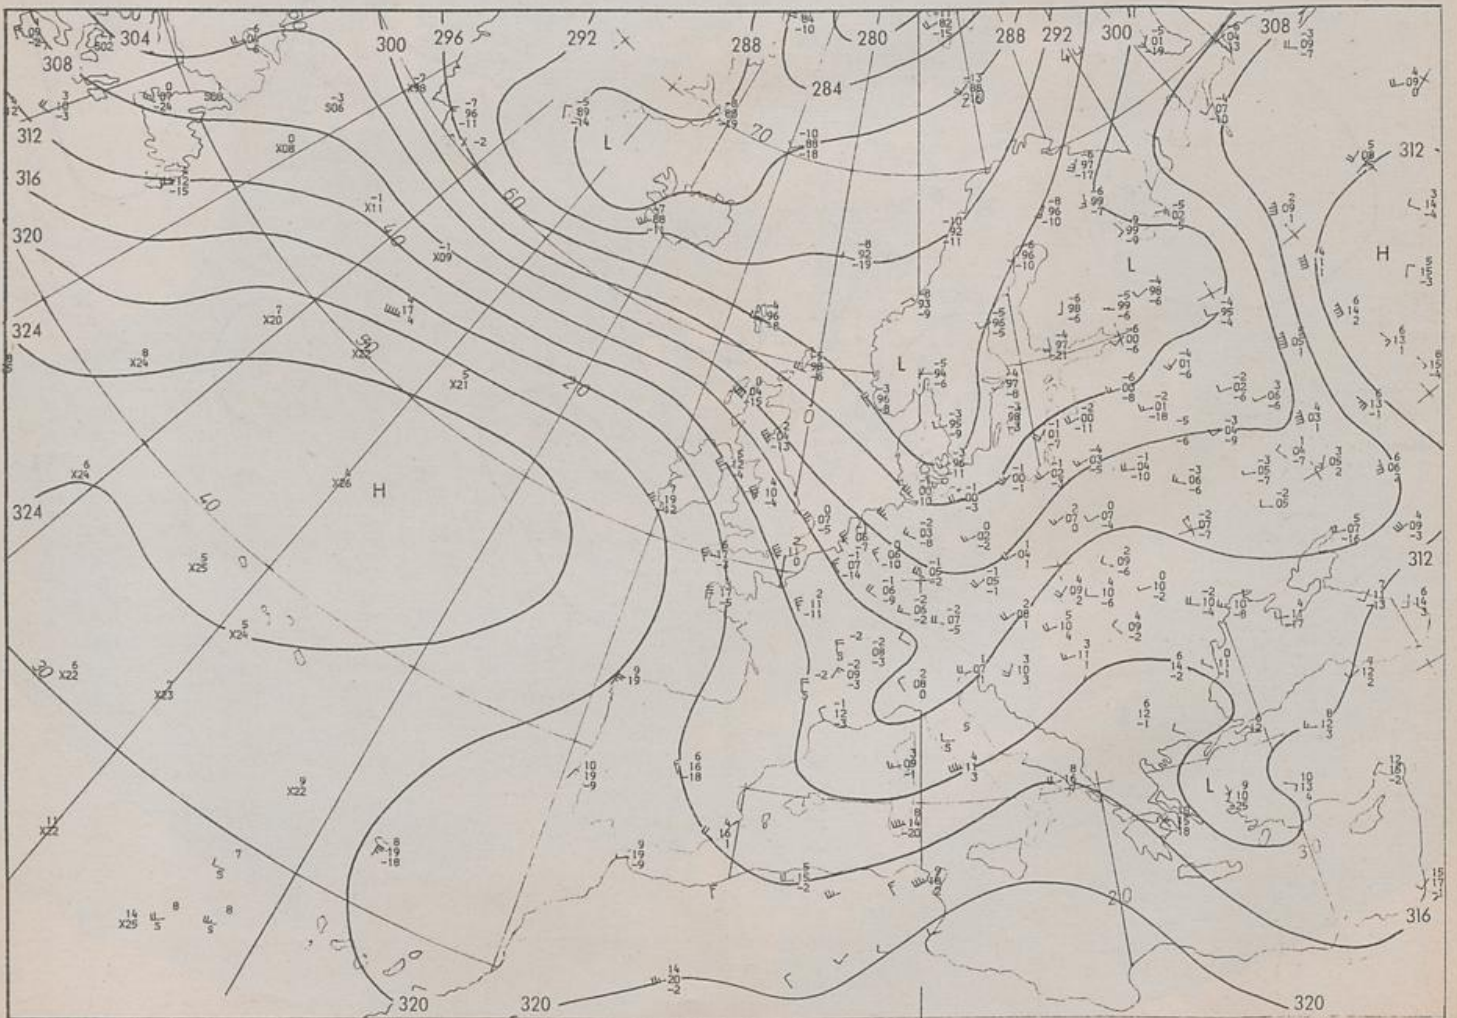

Surface chart 00 UTC

Stereogr.-Proj. 1:60 000 000 60°N

500 hPa 00 UTC

200 hPa 00 UTC

31.07.1987

Stereogr. proj. 1:30 000 000 in 60°N

850 hPa 00 UTC

700 hPa 00 UTC

Stereogr. proj. 1:30 000 000 ln 60°N

500/1000 hPa 00 UTC

300 hPa 00 UTC

Stereogr.proj. 1:60 000 000

24 hr surface pressure change 00 UTC

24 hr thickness change 00 UTC

Aerological Diagrams 00 GMT

- 01241 Orland
- 01384 Oslo
- 01415 Stavanger
- 02465 Stockholm
- 02527 Goteborg
- 03005 Lerwick
- 03170 Shanwell
- 03496 Hemsby
- 03774 Crawley
- 03808 Camborne
- 03920 Long Kesh
- 06181 Kobenhavn
- 06260 De Bilt
- 06447 Uccle
- 06610 Payame
- 07110 Brest
- 07145 Trappes
- 07481 Lyon
- 07510 Bordeaux
- 07645 Nimes
- 09184 Greifswald
- 09393 Lindenberg
- 09548 Meiningen
- 10035 Schleswig
- 10338 Hannover
- 10410 Essen
- 10739 Stuttgart
- 10868 München-Oberschleißheim
- 11035 Wien
- 11520 Praha-Libus
- 12374 Legionowo
- 12843 Budapest
- 13275 Beograd
- 16044 Udine
- 16080 Milano
- 16242 Roma