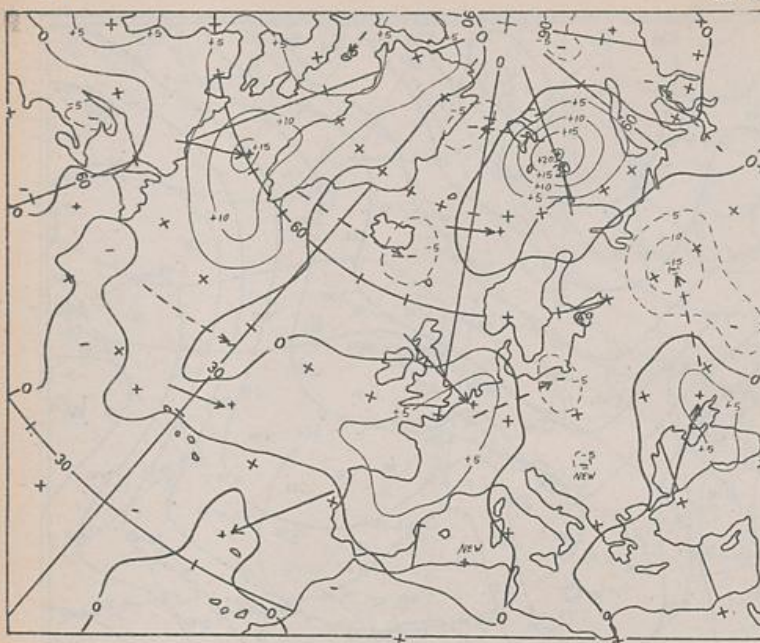

Surface chart 00 UTC

Stereogr.-Proj. 1:60 000 000 60°N

500 hPa 00 UTC

200 hPa 00 UTC

31.07.1987

Stereogr. proj. 1:30 000 000 in 60°N

850 hPa 00 UTC

700 hPa 00 UTC

Stereogr. proj. 1:30 000 000 ln 60°N

500/1000 hPa 00 UTC

300 hPa 00 UTC

Stereogr.proj. 1:60 000 000

24 hr surface pressure change 00 UTC

24 hr thickness change 00 UTC

Aerological Diagrams 00 GMT

- 01241 Orland
- 01384 Oslo
- 01415 Stavanger
- 02465 Stockholm
- 02527 Goteborg
- 03005 Lerwick
- 03170 Shanwell
- 03496 Hemsby
- 03774 Crawley
- 03808 Camborne
- 03920 Long Kesh
- 06181 Kobenhavn
- 06260 De Bilt
- 06447 Uccle
- 06610 Payame
- 07110 Brest
- 07145 Trappes
- 07481 Lyon
- 07510 Bordeaux
- 07645 Nimes
- 09184 Greifswald
- 09393 Lindenberg
- 09548 Meiningen
- 10035 Schleswig
- 10338 Hannover
- 10410 Essen
- 10739 Stuttgart
- 10868 München-Oberschleißheim
- 11035 Wien
- 11520 Praha-Libus
- 12374 Legionowo
- 12843 Budapest
- 13275 Beograd
- 16044 Udine
- 16080 Milano
- 16242 Roma