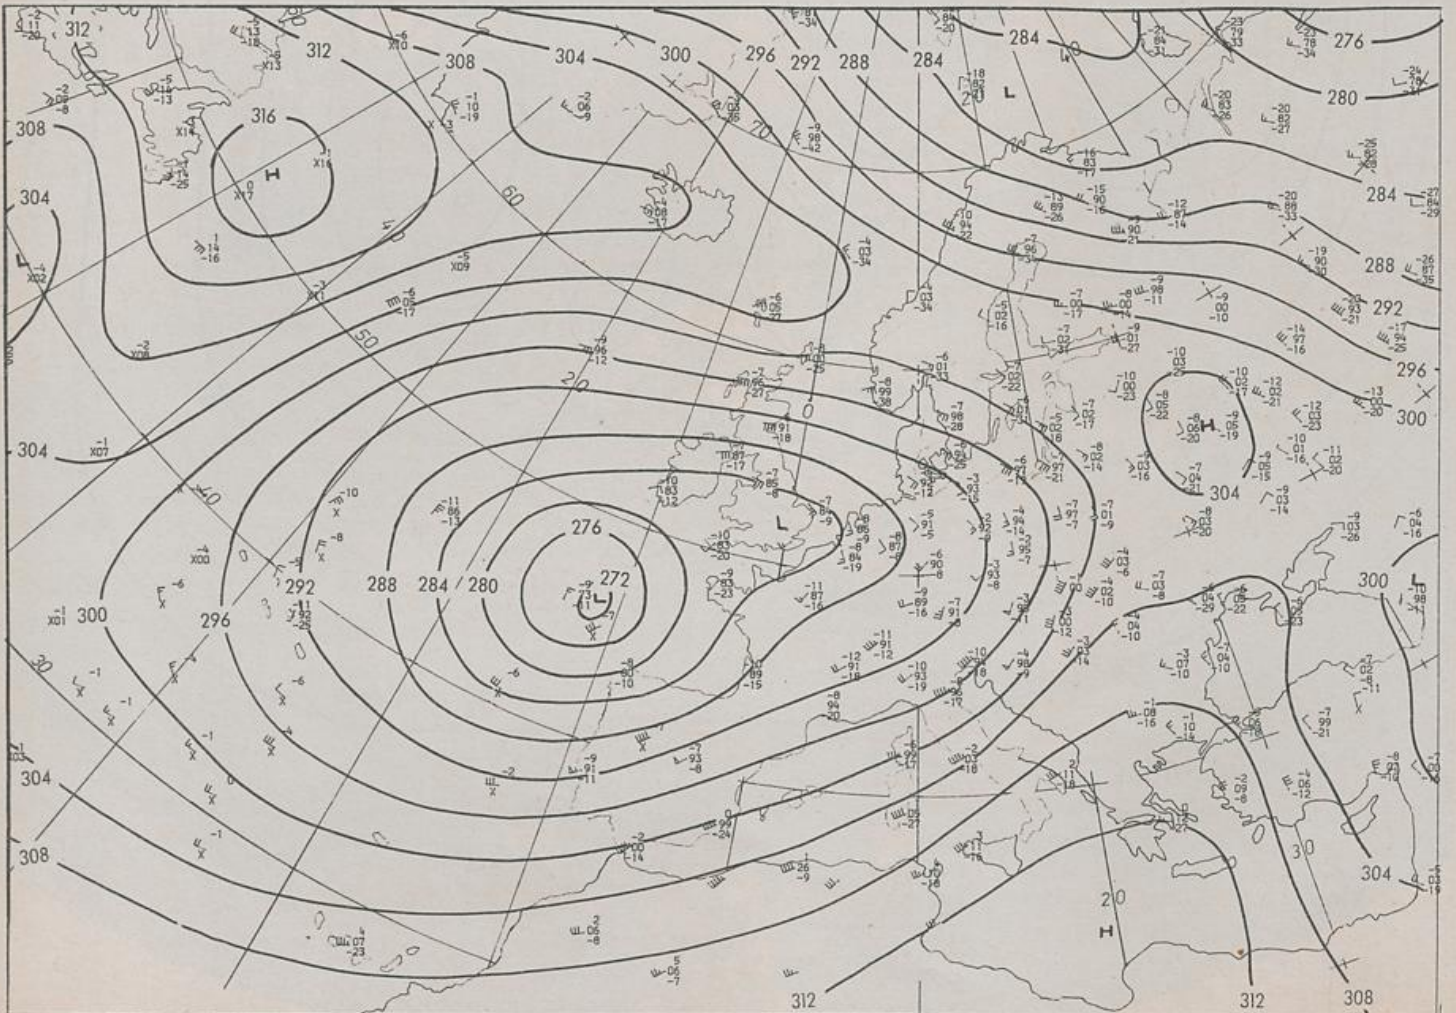

Surface chart 00 UTC

60°N
 BODEN 87-04-05 00 UTC
 DEUTSCHER WETTERDIENST

97806

500 hPa 00 UTC

100 hPa 00 UTC

Stereogr. proj. 1:60 000 000 60°N

Stereogr. proj. 1:30 000 000 in 60°N

850 hPa 00 UTC