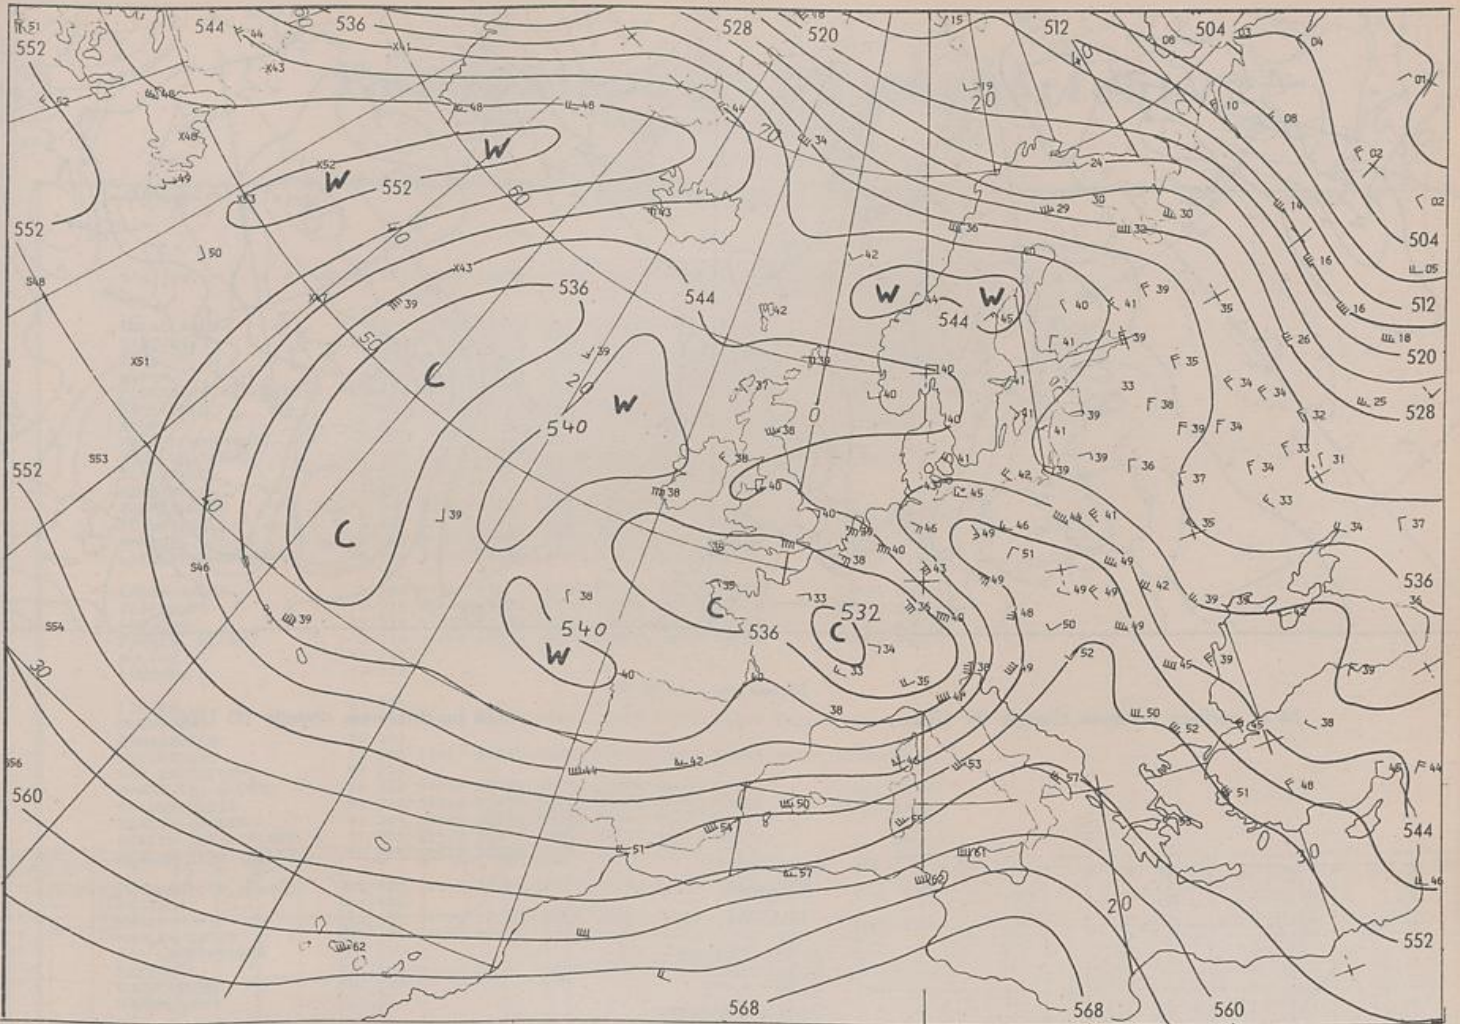

Surface chart 00 UTC

60°N
 BODEN 87-04-05 00 UTC
 DEUTSCHER WETTERDIENST

97806

500 hPa 00 UTC

100 hPa 00 UTC

Stereogr. proj. 1:60 000 000 60°N

Stereogr. proj. 1:30 000 000 in 60°N

850 hPa 00 UTC

700 hPa 00 UTC

Stereogr. proj. 1:30 000 000 in 60°N

500/1000 hPa 00 UTC

300 hPa 00 UTC

Stereogr. proj. 1:60 000 000

24 hr surface pressure change 00 UTC

24 hr thickness change 00 UTC

Aerological Diagrams 00 GMT