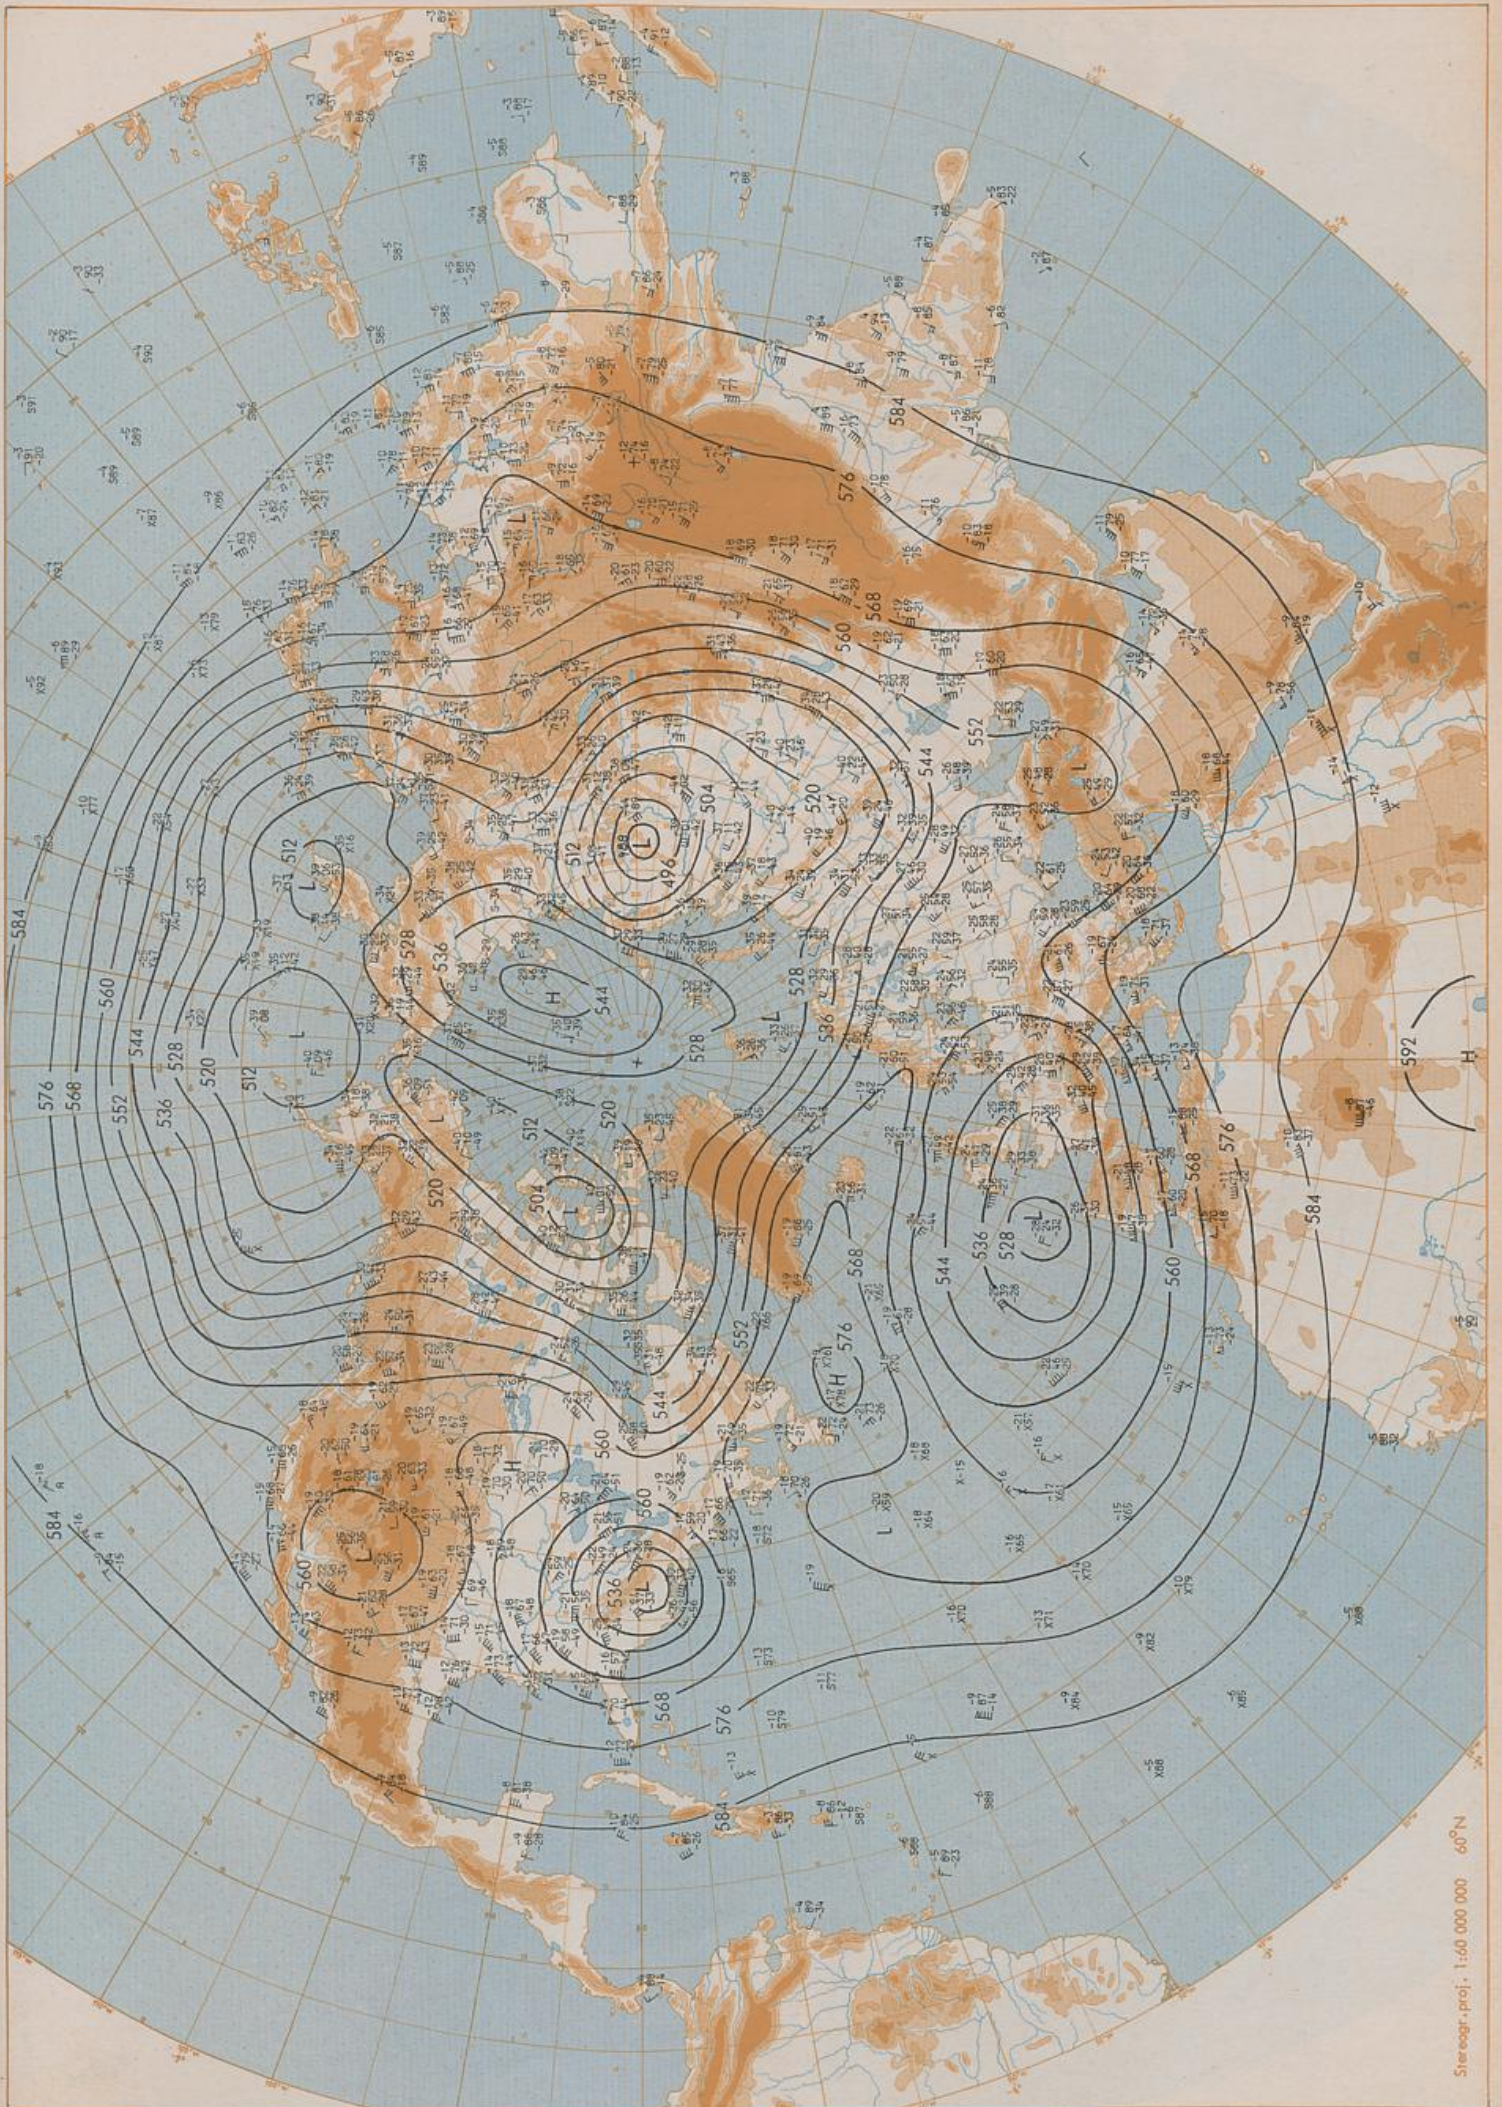

500 hPa 00 UTC