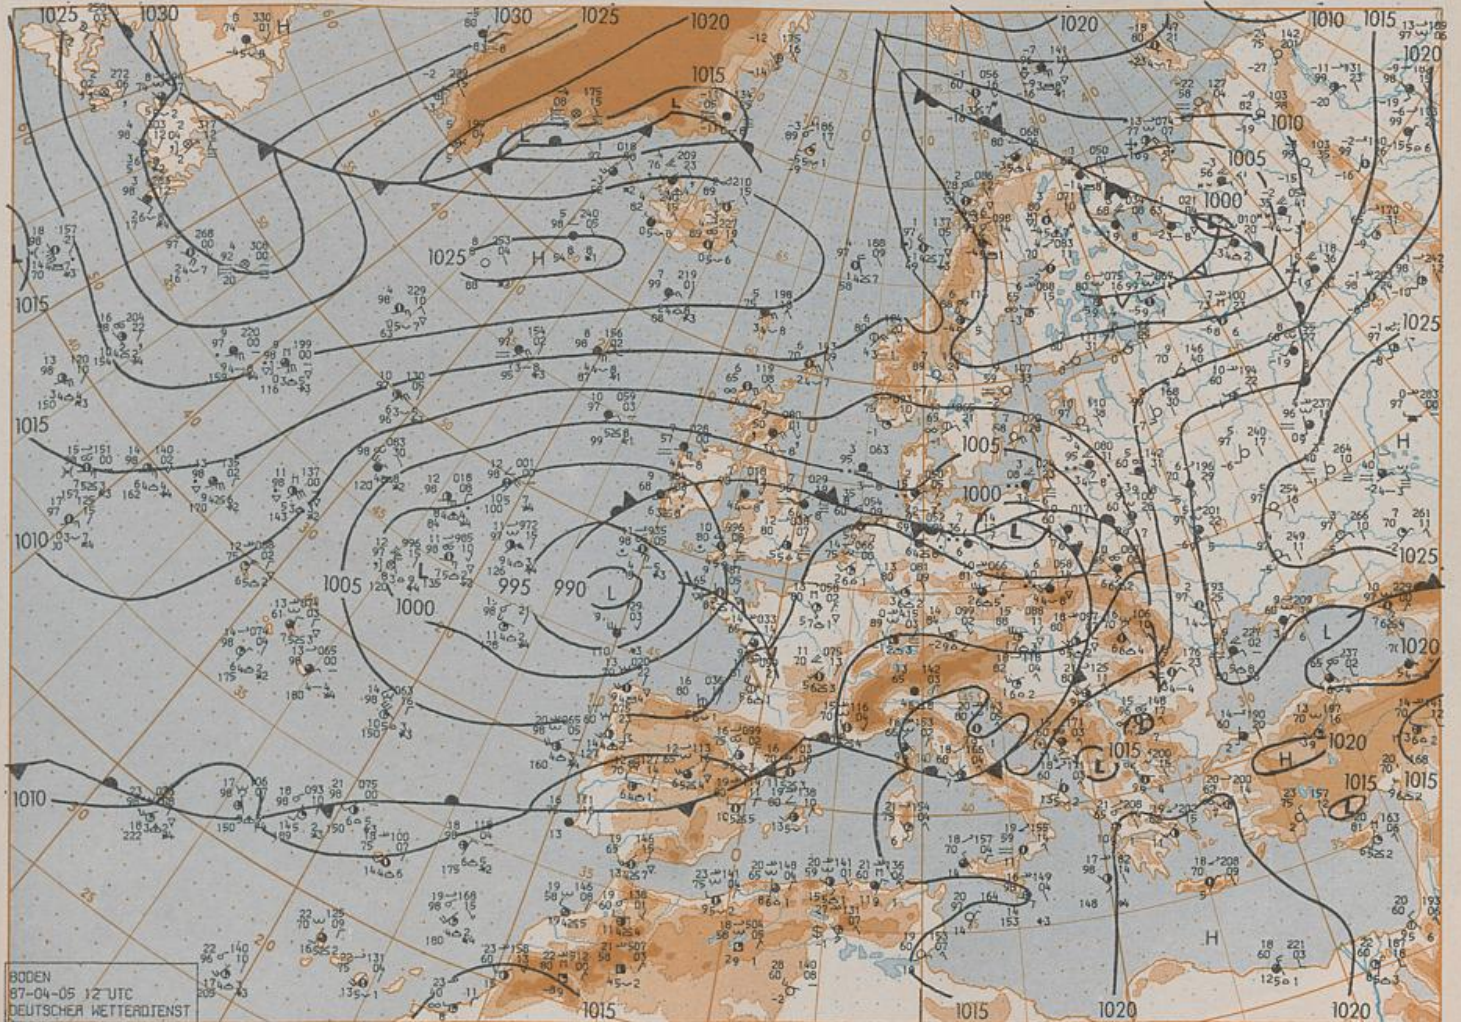

| Inhalt | Content | Contenu | Contenido |
|---|--|---|--|
| Bodenwetterkarte 12 UTC | Surface chart 12 UTC | Carte de surface à 12 UTC | Análisis en superficie a las 12 UTC |
| Bodenwetterkarte Nordhemisphäre 00 UTC | Surface chart northern hemisphere 00 UTC | Carte de surface sur l'hémisphère nord à 00 UTC | Análisis en superficie hemisferio norte a las 00 UTC |
| 500 hPa-Fläche Nordhemisphäre 00 UTC | 500 hPa surface northern hemisphere 00 UTC | Surface 500 hPa sur l'hémisphère nord à 00 UTC | Topografía de la superficie de 500 hPa hemisferio norte a las 00 UTC |
| 200 hPa-Fläche Nordhemisphäre 00 UTC | 200 hPa surface northern hemisphere 00 UTC | Surface 200 hPa sur l'hémisphère nord à 00 UTC | Topografía de la superficie de 200 hPa hemisferio norte a las 00 UTC |
| 100 hPa-Fläche Nordhemisphäre 00 UTC | 100 hPa surface northern hemisphere 00 UTC | Surface 100 hPa sur l'hémisphère nord à 00 UTC | Topografía de la superficie de 100 hPa hemisferio norte a las 00 UTC |
| 850 hPa 00 UTC, 700 hPa 00 UTC | 850 hPa 00 UTC, 700 hPa 00 UTC | 850 hPa 00 UTC, 700 hPa 00 UTC | Topografía de la superficie de 850 hPa hemisferio norte a las 00 UTC, 700 hPa 00 UTC |
| Relative Topographie 500/1000 hPa 00 UTC | Thickness chart 500/1000 hPa 00 UTC | Carte d'épaisseur 500/1000 hPa 00 UTC | Relativa 500/1000 hPa 00 UTC |
| 300 hPa 00 UTC | 300 hPa 00 UTC | 300 hPa 00 UTC | 300 hPa 00 UTC |
| 24stg Bodendruckänderung 00 UTC | 24 hr surface pressure change 00 UTC | Variations de pression en 24 h (niveau mer) en hPa à 00 UTC | Variación de la presión del suelo 24 h en hPa a las 00 UTC |
| 24stg Änderung relative Topographie 500/1000 hPa 00 UTC | 24 hr thickness change 500/1000 hPa 00 UTC | Variations d'épaisseur 500/1000 hPa en 24 h 00 UTC | Variación de la presión del suelo 24 h en hPa a las 00 UTC |
| Aerologische Diagramme 00 UTC | Aerological diagrams 00 UTC | Diagrammes aérologiques 00 UTC | Diagramas aerológicos 00 UTC |