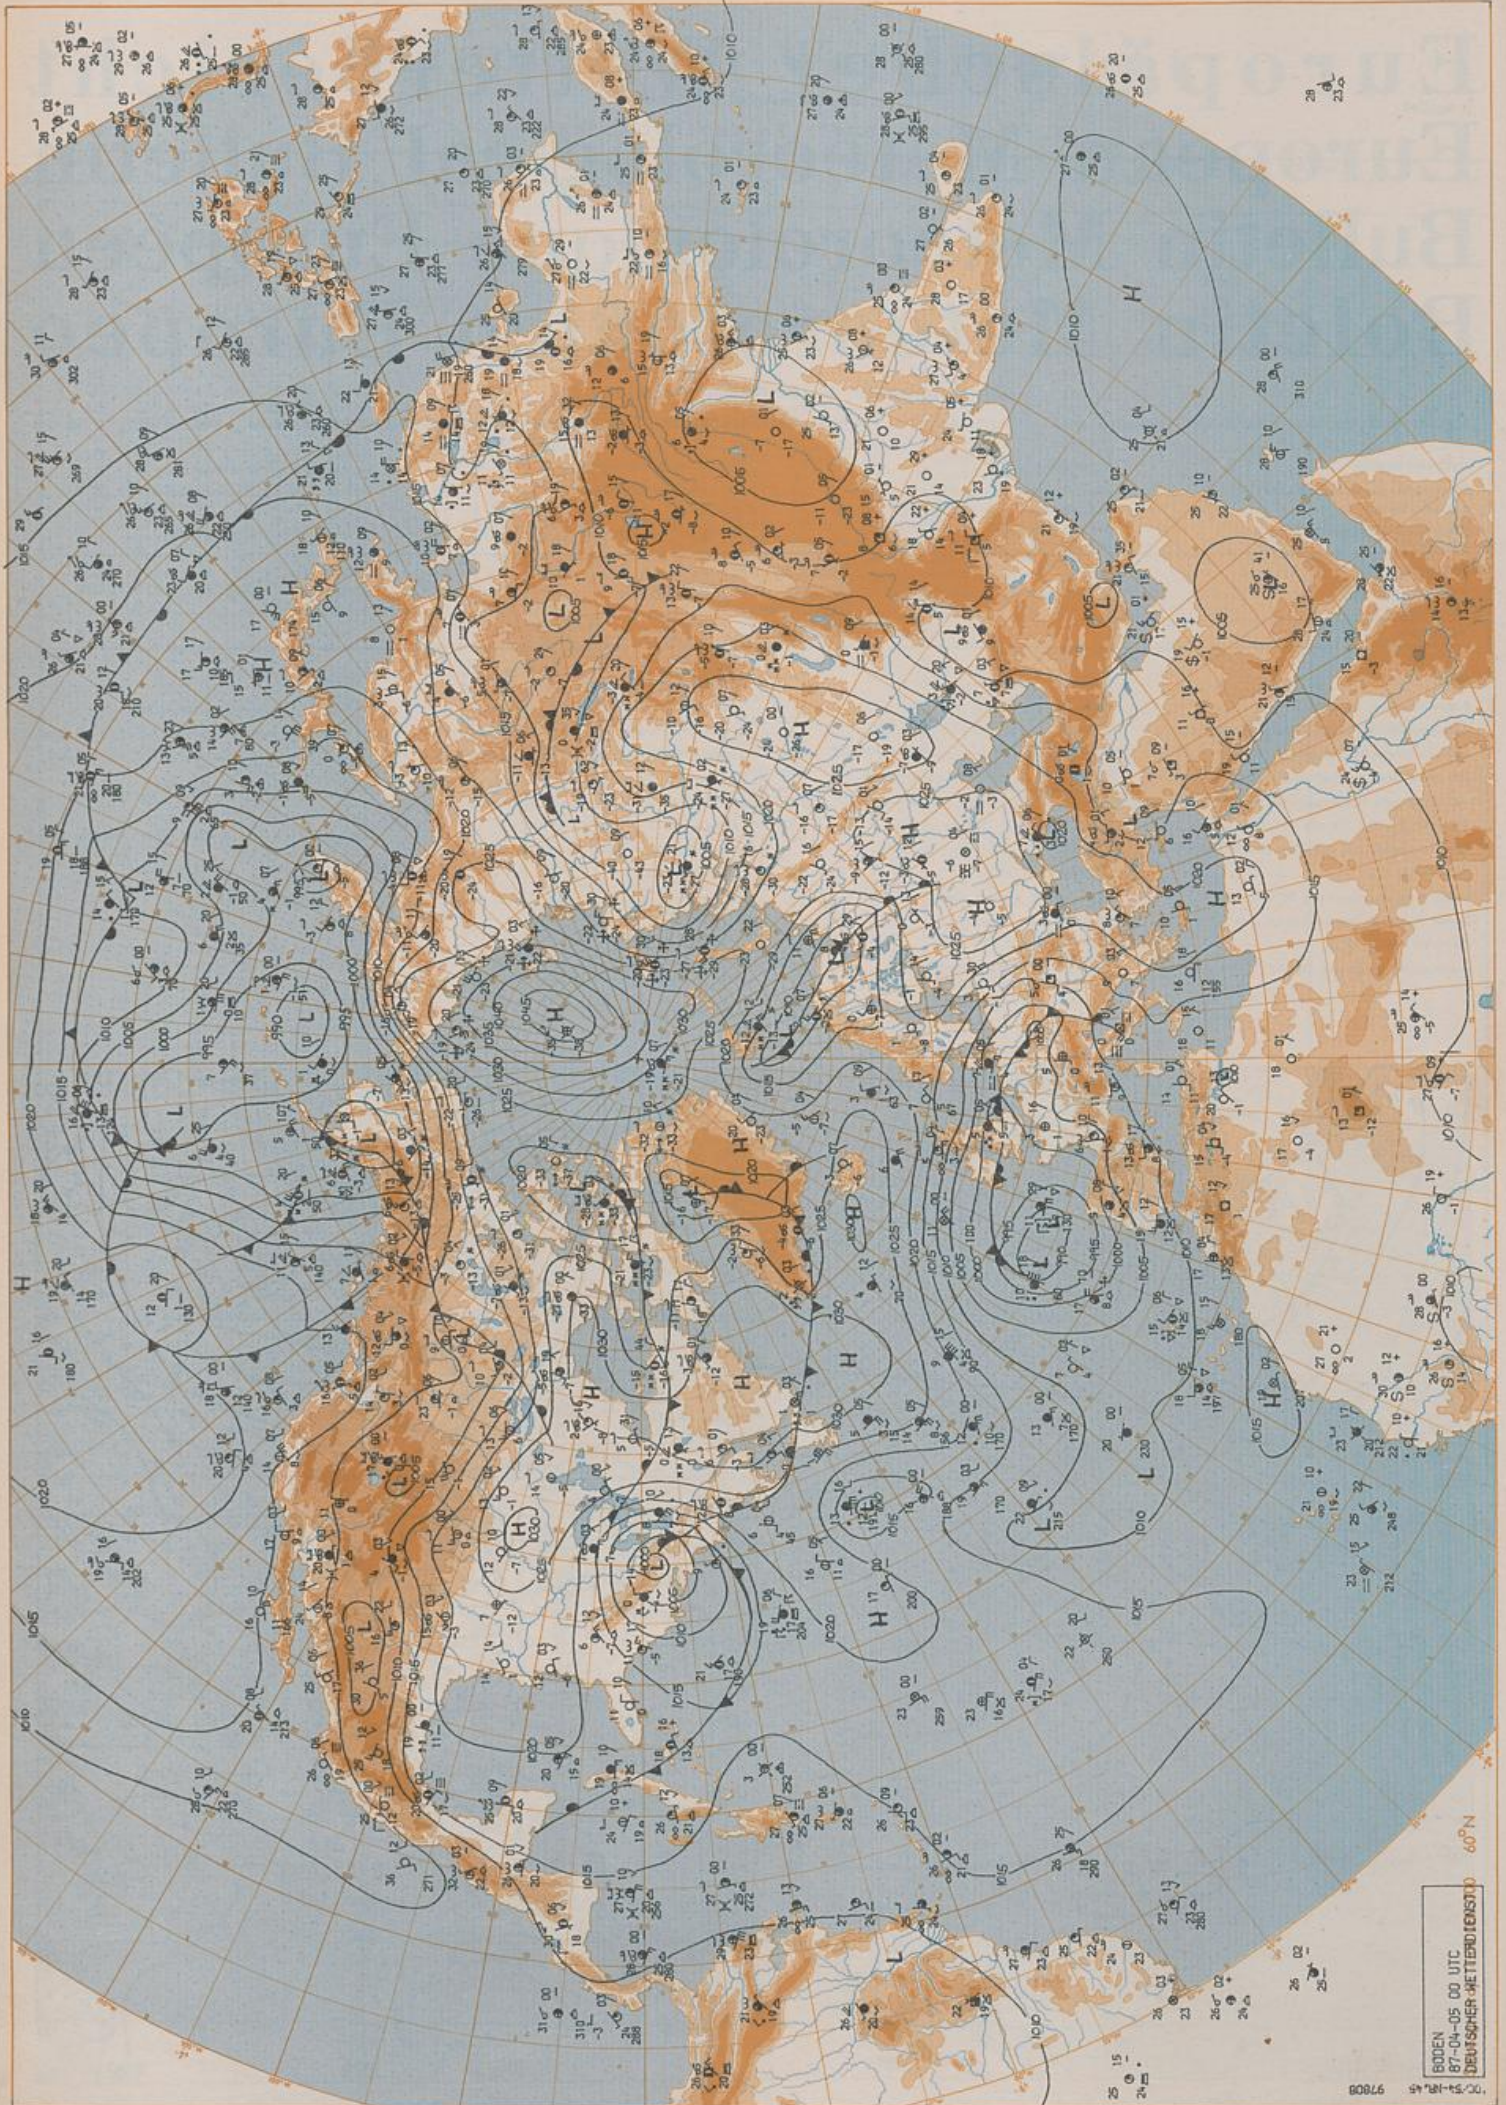

| Inhalt | Content | Contenu | Contenido |
|---|--|---|--|
| Bodenwetterkarte 12 UTC | Surface chart 12 UTC | Carte de surface à 12 UTC | Análisis en superficie a las 12 UTC |
| Bodenwetterkarte Nordhemisphäre 00 UTC | Surface chart northern hemisphere 00 UTC | Carte de surface sur l'hémisphère nord à 00 UTC | Análisis en superficie hemisferio norte a las 00 UTC |
| 500 hPa-Fläche Nordhemisphäre 00 UTC | 500 hPa surface northern hemisphere 00 UTC | Surface 500 hPa sur l'hémisphère nord à 00 UTC | Topografía de la superficie de 500 hPa hemisferio norte a las 00 UTC |
| 200 hPa-Fläche Nordhemisphäre 00 UTC | 200 hPa surface northern hemisphere 00 UTC | Surface 200 hPa sur l'hémisphère nord à 00 UTC | Topografía de la superficie de 200 hPa hemisferio norte a las 00 UTC |
| 100 hPa-Fläche Nordhemisphäre 00 UTC | 100 hPa surface northern hemisphere 00 UTC | Surface 100 hPa sur l'hémisphère nord à 00 UTC | Topografía de la superficie de 100 hPa hemisferio norte a las 00 UTC |
| 850 hPa 00 UTC, 700 hPa 00 UTC | 850 hPa 00 UTC, 700 hPa 00 UTC | 850 hPa 00 UTC, 700 hPa 00 UTC | Topografía de la superficie de 850 hPa hemisferio norte a las 00 UTC, 700 hPa 00 UTC |
| Relative Topographie 500/1000 hPa 00 UTC | Thickness chart 500/1000 hPa 00 UTC | Carte d'épaisseur 500/1000 hPa 00 UTC | Relativa 500/1000 hPa 00 UTC |
| 300 hPa 00 UTC | 300 hPa 00 UTC | 300 hPa 00 UTC | 300 hPa 00 UTC |
| 24stg Bodendruckänderung 00 UTC | 24 hr surface pressure change 00 UTC | Variations de pression en 24 h (niveau mer) en hPa à 00 UTC | Variación de la presión del suelo 24 h en hPa a las 00 UTC |
| 24stg Änderung relative Topographie 500/1000 hPa 00 UTC | 24 hr thickness change 500/1000 hPa 00 UTC | Variations d'épaisseur 500/1000 hPa en 24 h 00 UTC | Variación de la presión del suelo 24 h en hPa a las 00 UTC |
| Aerologische Diagramme 00 UTC | Aerological diagrams 00 UTC | Diagrammes aérologiques 00 UTC | Diagramas aerológicos 00 UTC |