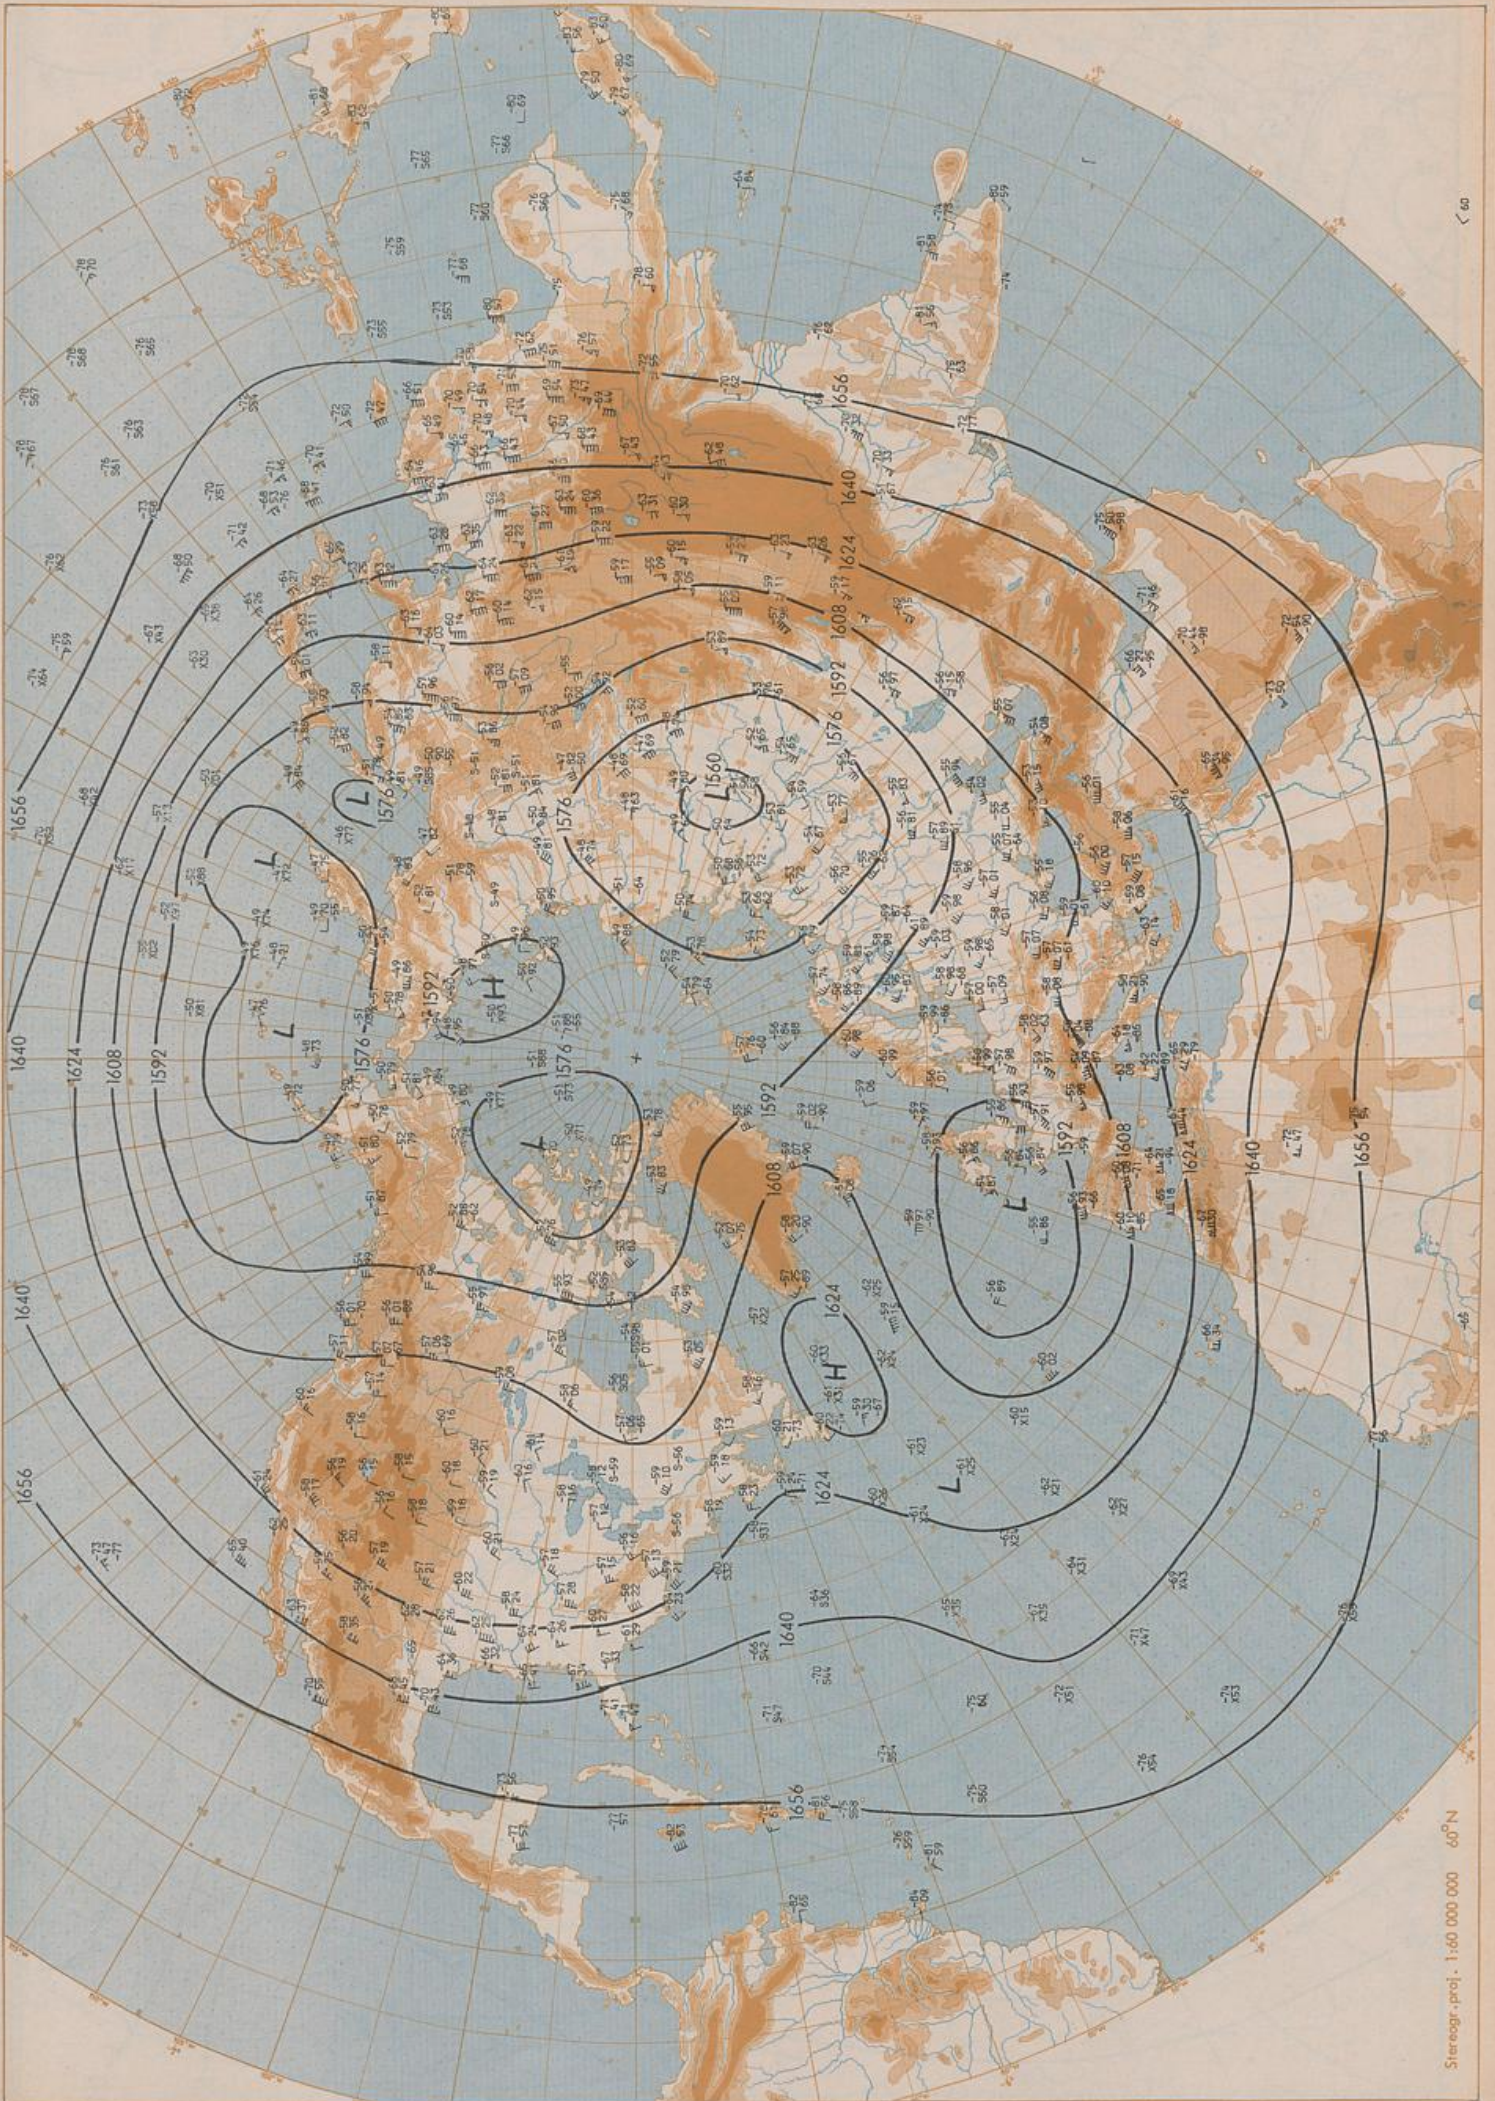

100 hPa 00 UTC

Stereogr. proj. 1:60 000 000 60°N