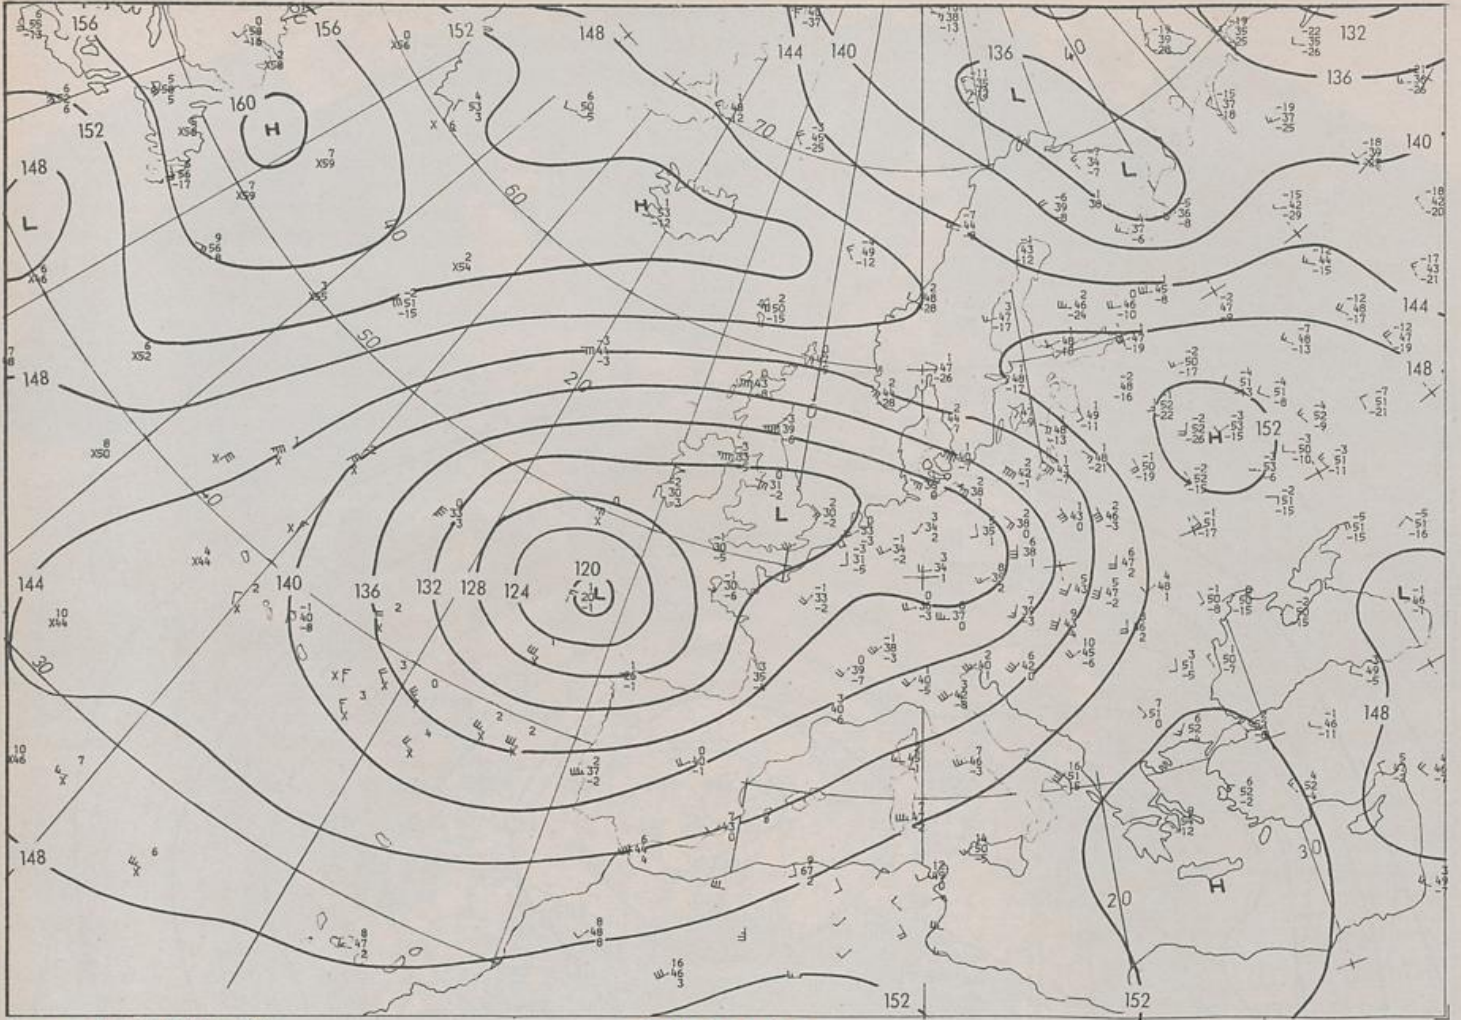

Surface chart 00 UTC

60°N
 BODEN 87-04-05 00 UTC
 DEUTSCHER WETTERDIENST

97806

500 hPa 00 UTC

100 hPa 00 UTC

Stereogr. proj. 1:60 000 000 60°N

Stereogr. proj. 1:30 000 000 in 60°N

850 hPa 00 UTC