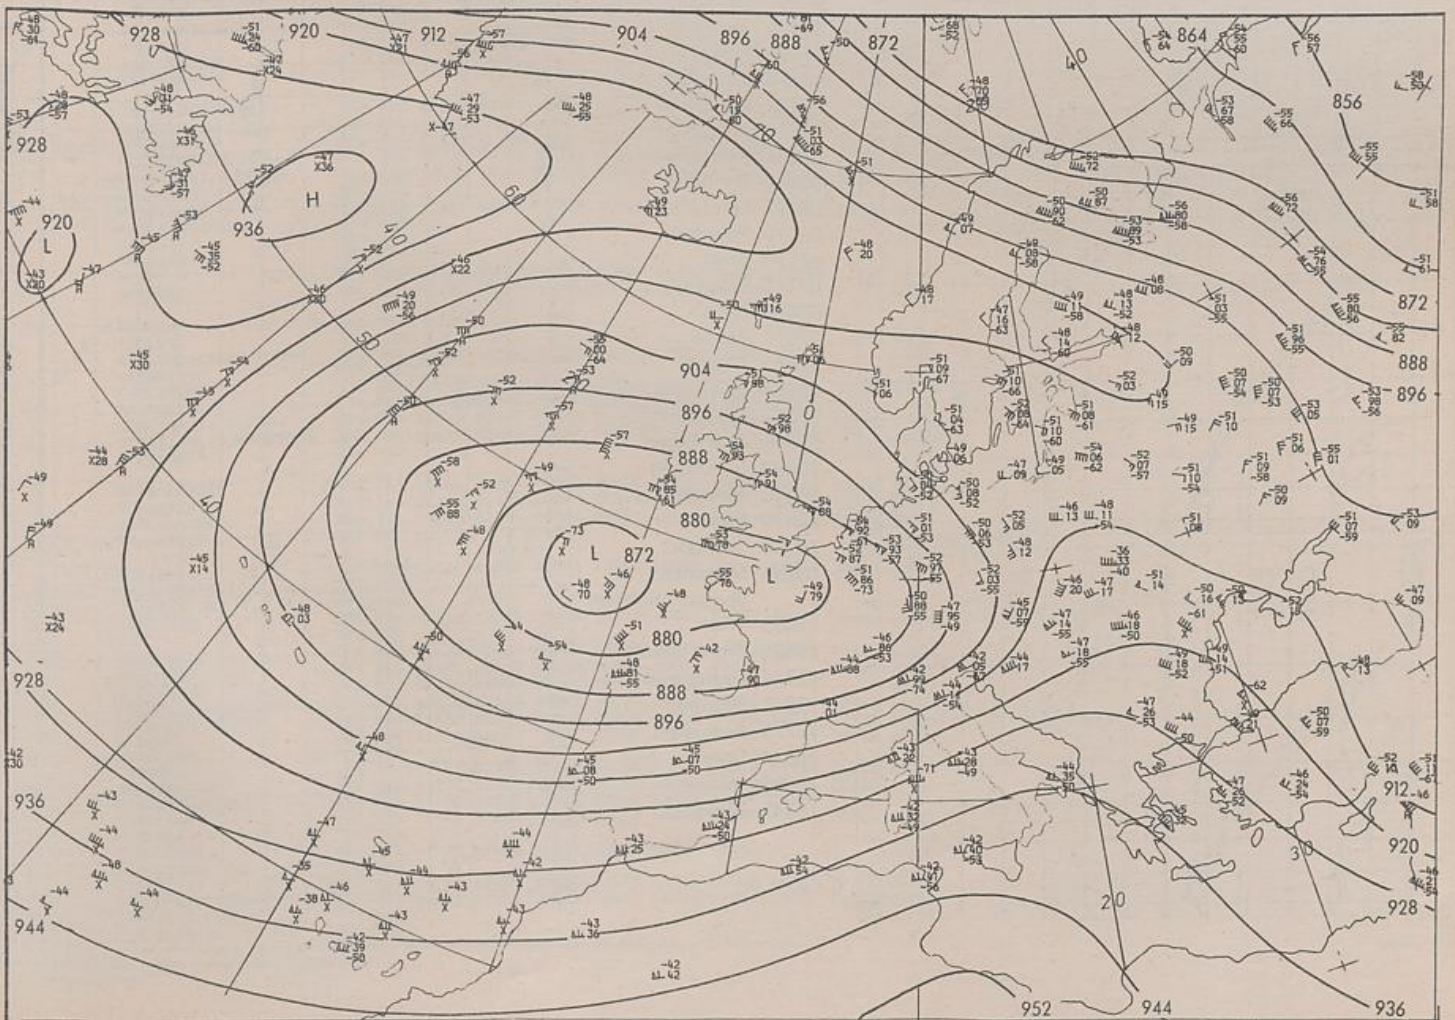

Surface chart 00 UTC

60°N
 BODEN 87-04-05 00 UTC
 DEUTSCHER WETTERDIENST

97806

500 hPa 00 UTC

100 hPa 00 UTC

Stereogr. proj. 1:60 000 000 60°N

Stereogr. proj. 1:30 000 000 in 60°N

850 hPa 00 UTC

700 hPa 00 UTC

Stereogr. proj. 1:30 000 000 in 60°N

500/1000 hPa 00 UTC

300 hPa 00 UTC

Stereogr. proj. 1:60 000 000

24 hr surface pressure change 00 UTC

24 hr thickness change 00 UTC

Aerological Diagrams 00 GMT