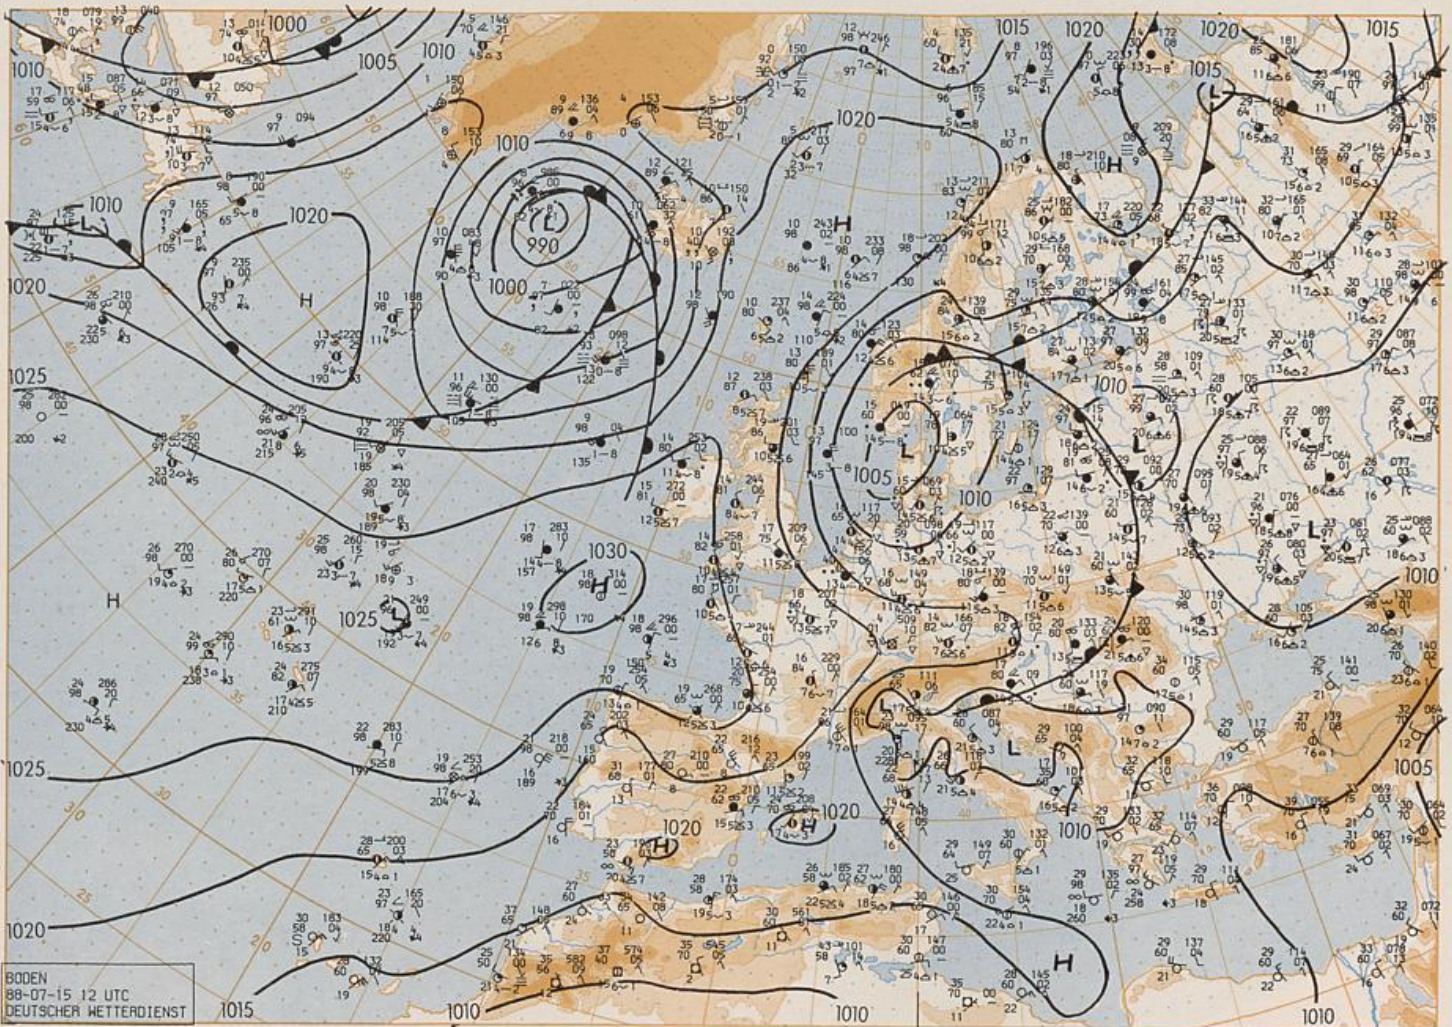

BODEN
88-07-15 12 UTC
DEUTSCHER WETTERDIENST

Stereogr. proj. 1:30 000 000 60°N

Surface chart 12 UTC

Stereogr. proj. 1:60 000 000 60°N

Surface chart 00 UTC

500 hPa 00 UTC

Stereogr. proj. 1:60 000 000 60°N

200 hPa 00 UTC