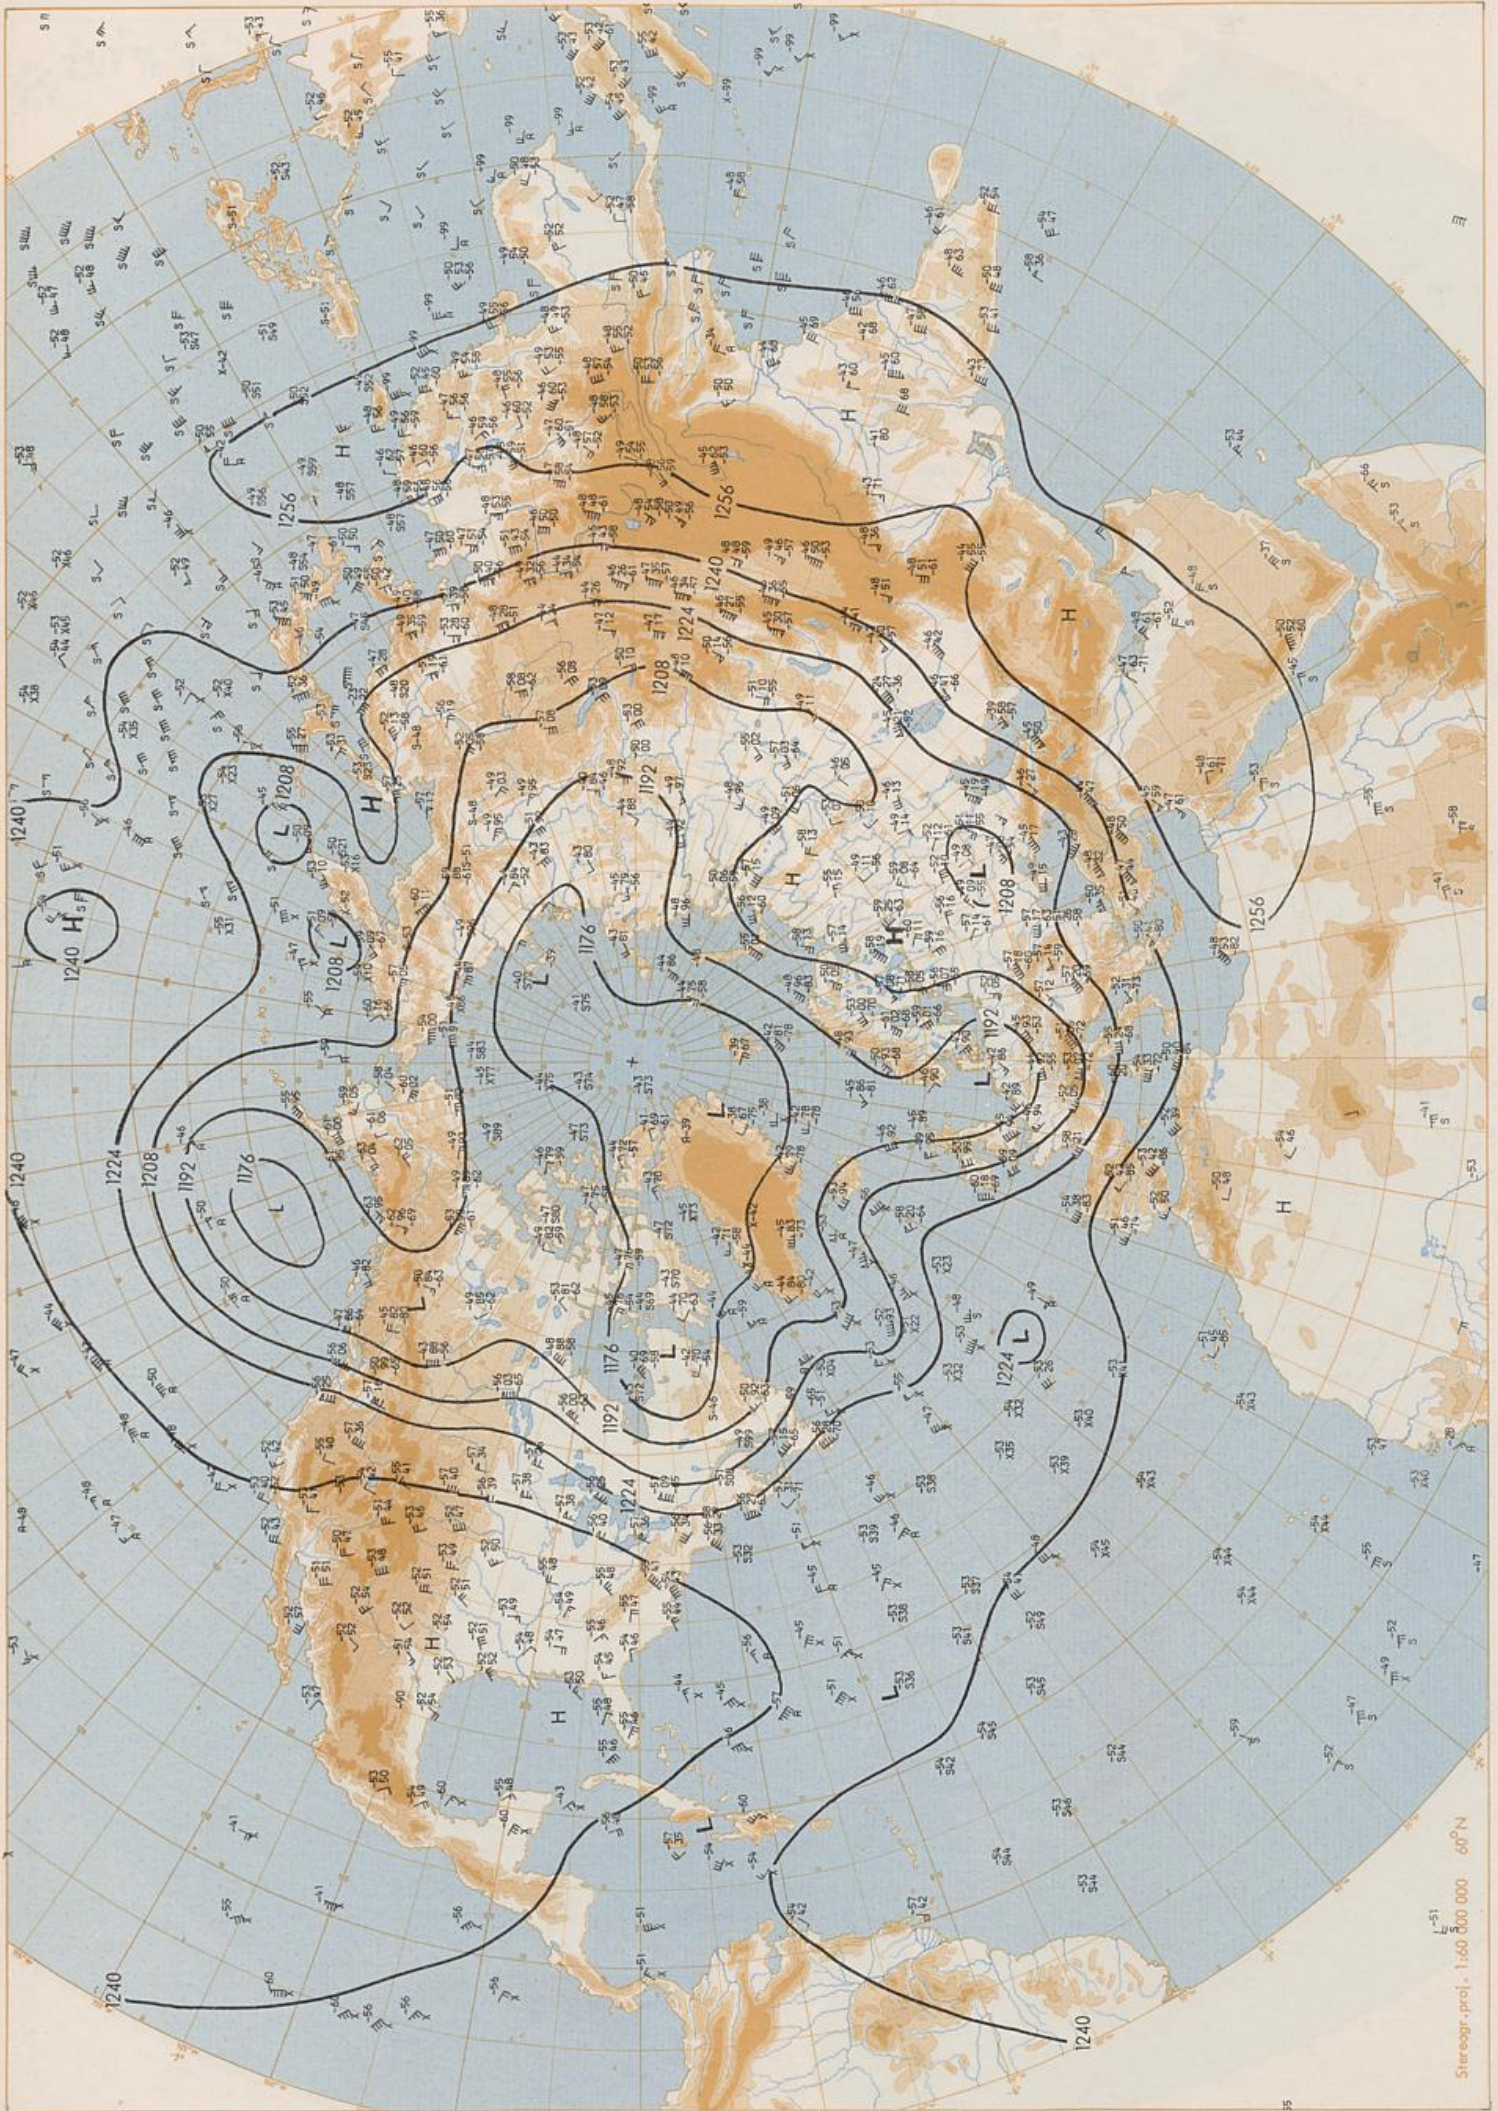

BODEN
88-07-15 12 UTC
DEUTSCHER WETTERDIENST

Stereogr. proj. 1:30 000 000 60°N

Surface chart 12 UTC

Stereogr. proj. 1:60 000 000 60°N

Surface chart 00 UTC

500 hPa 00 UTC

Stereogr. proj. 1:60 000 000 60°N

200 hPa 00 UTC