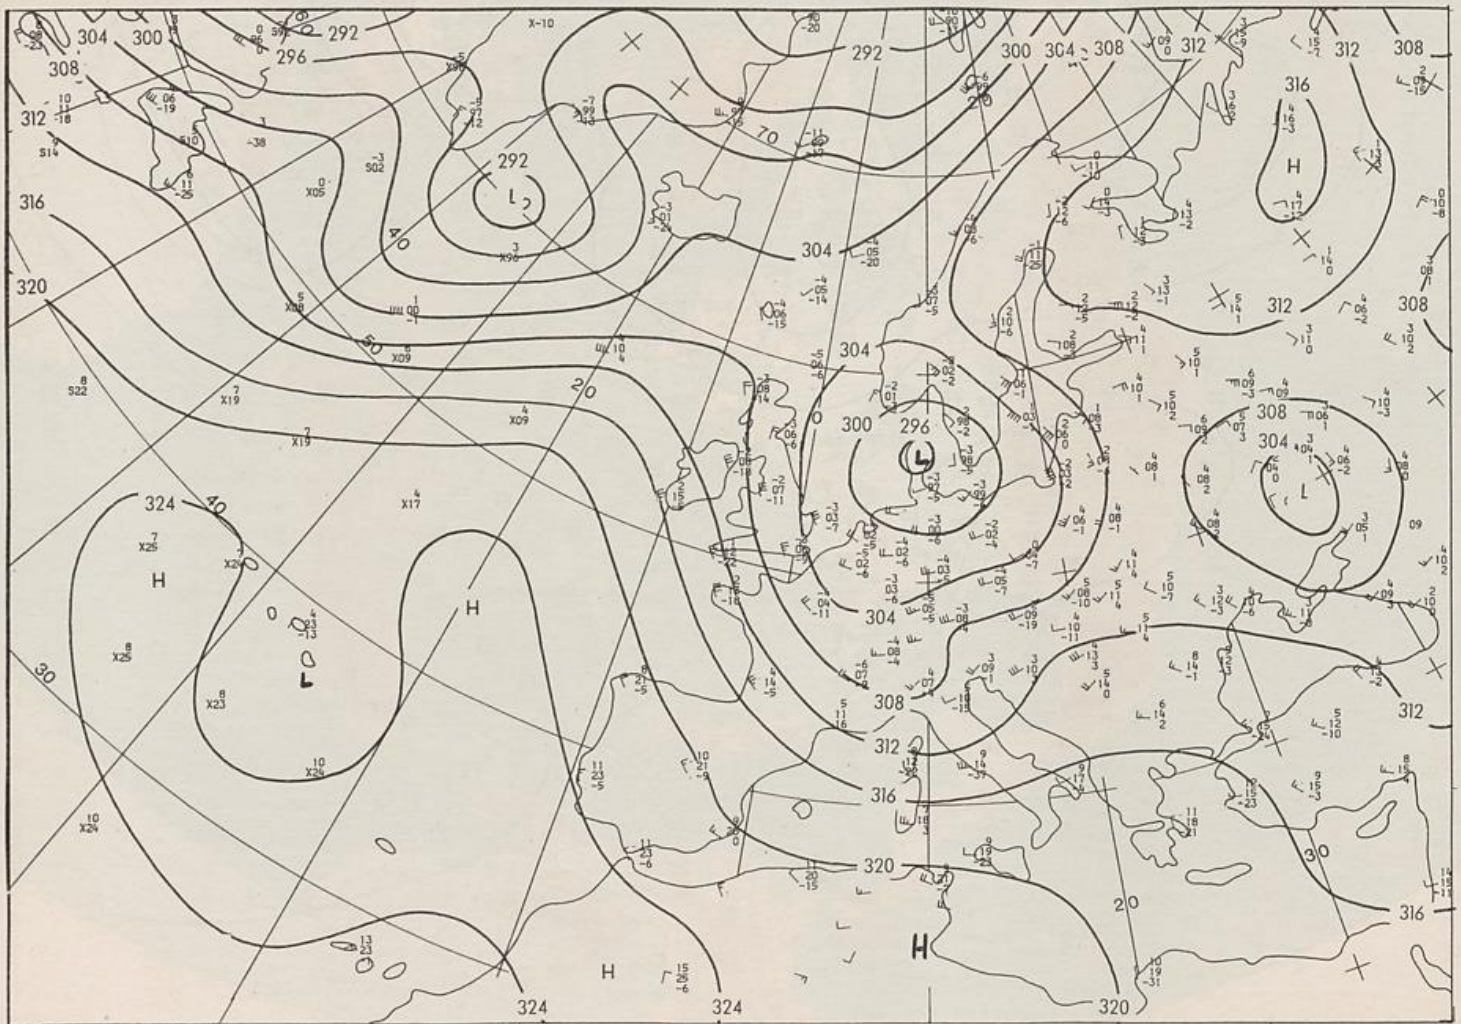

BODEN
88-07-15 12 UTC
DEUTSCHER WETTERDIENST

Stereogr. proj. 1:30 000 000 60°N

Surface chart 12 UTC

Stereogr. proj. 1:60 000 000 60°N

Surface chart 00 UTC

500 hPa 00 UTC

Stereogr. proj. 1:60 000 000 60°N

200 hPa 00 UTC

Stereogr. proj. 1:30 000 000 in 60°N

850 hPa 00 UTC

700 hPa 00 UTC

Stereogr. proj. 1:60 000 000

24 hr surface pressure change 00 UTC

24 hr thickness change 00 UTC

Aerological Diagrams 00 GMT

- 01241 Orland
- 01384 Oslo
- 01415 Stavanger
- 02465 Stockholm
- 02527 Goteborg
- 03005 Lerwick
- 03170 Shanwell
- 03496 Hemsby
- 03774 Crawley
- 03808 Camborne
- 03920 Long Kesh
- 06181 Kobenhavn
- 06260 De Bilt
- 06447 Uccle
- 06610 Payerne
- 07110 Brest
- 07145 Trappes
- 07481 Lyon
- 07510 Bordeaux
- 07645 Nimes
- 09184 Greifswald
- 09393 Lindenberg
- 09548 Meiningen
- 10035 Schleswig
- 10338 Hannover
- 10410 Essen
- 10739 Stuttgart
- 10868 München-Oberschleißheim
- 11035 Wien
- 11520 Praha-Libus
- 12374 Legionowo
- 12843 Budapest
- 13275 Beograd
- 16044 Udine
- 16080 Milano
- 16242 Roma