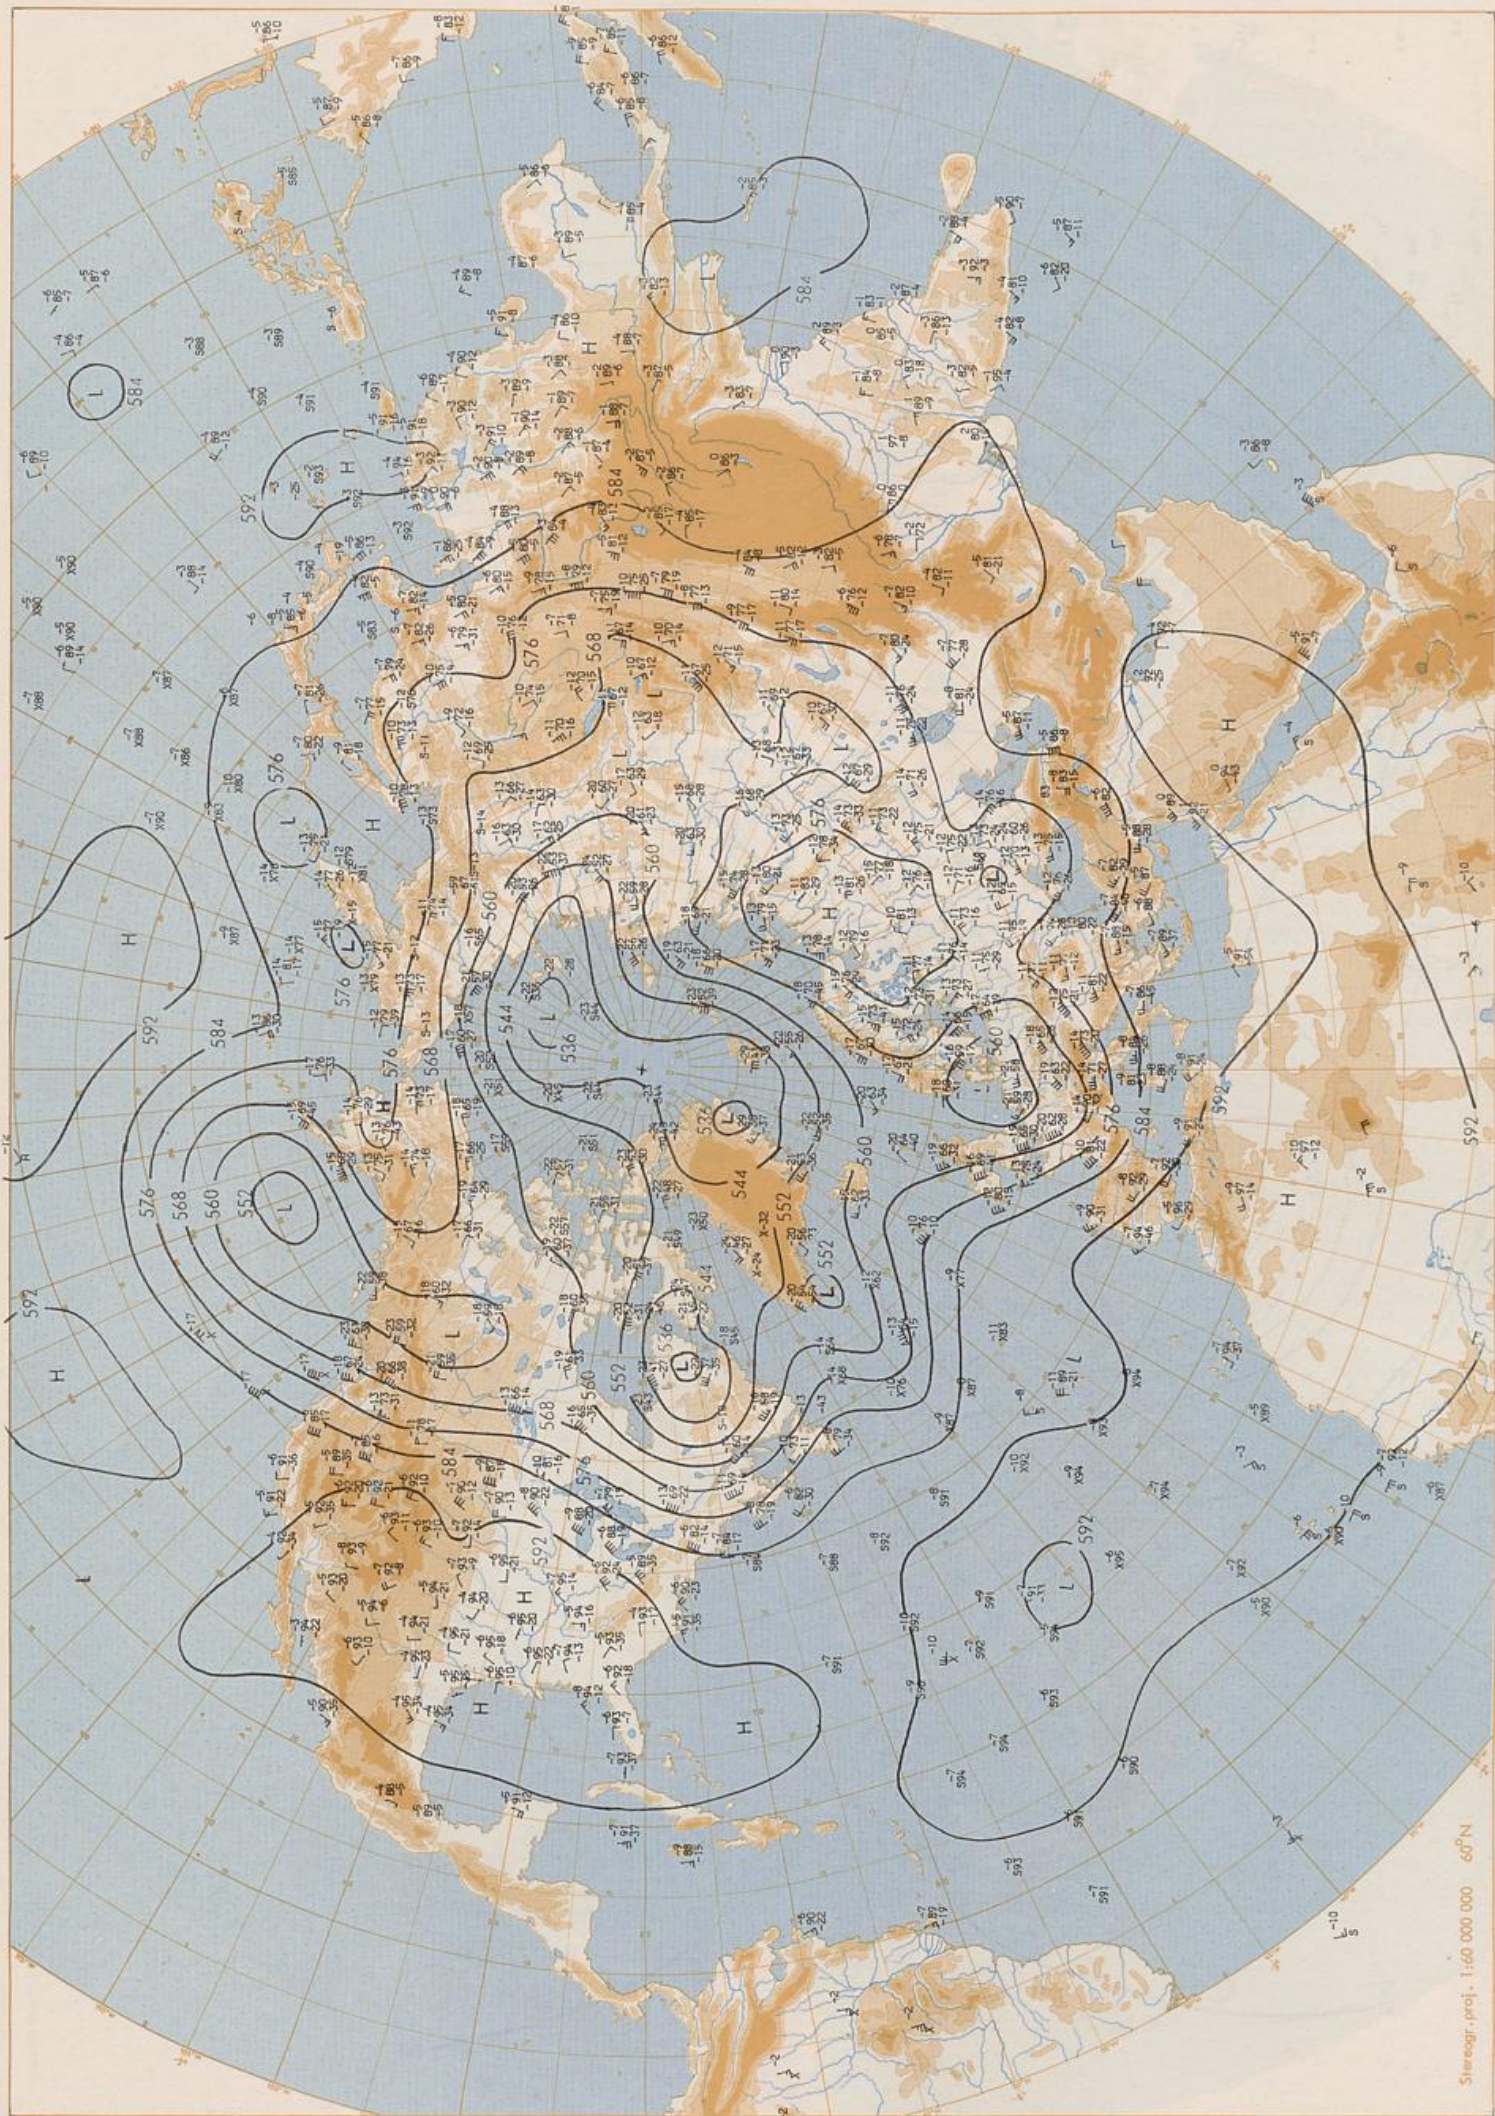

BODEN
88-07-15 12 UTC
DEUTSCHER WETTERDIENST

Stereogr. proj. 1:30 000 000 60°N

Surface chart 12 UTC

Stereogr. proj. 1:60 000 000 60°N

Surface chart 00 UTC

500 hPa 00 UTC

Stereogr. proj. 1:60 000 000 60°N

200 hPa 00 UTC