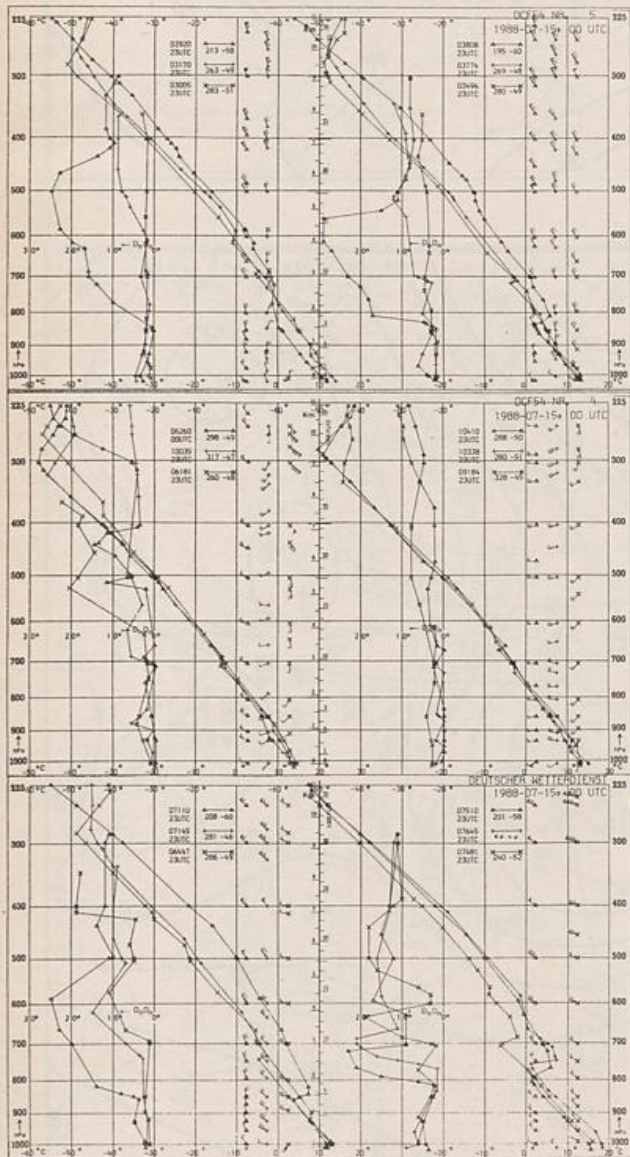

Stereogr. proj. 1:30 000 000 in 60°N

850 hPa 00 UTC

700 hPa 00 UTC

Stereogr. proj. 1:60 000 000

24 hr surface pressure change 00 UTC

24 hr thickness change 00 UTC

Aerological Diagrams 00 GMT

- 01241 Orland
- 01384 Oslo
- 01415 Stavanger
- 02465 Stockholm
- 02527 Goteborg
- 03005 Lerwick
- 03170 Shanwell
- 03496 Hemsby
- 03774 Crawley
- 03808 Camborne
- 03920 Long Kesh
- 06181 Kobenhavn
- 06260 De Bilt
- 06447 Uccle
- 06610 Payerne
- 07110 Brest
- 07145 Trappes
- 07481 Lyon
- 07510 Bordeaux
- 07645 Nimes
- 09184 Greifswald
- 09393 Lindenberg
- 09548 Meiningen
- 10035 Schleswig
- 10338 Hannover
- 10410 Essen
- 10739 Stuttgart
- 10868 München-Oberschleißheim
- 11035 Wien
- 11520 Praha-Libus
- 12374 Legionowo
- 12843 Budapest
- 13275 Beograd
- 16044 Udine
- 16080 Milano
- 16242 Roma