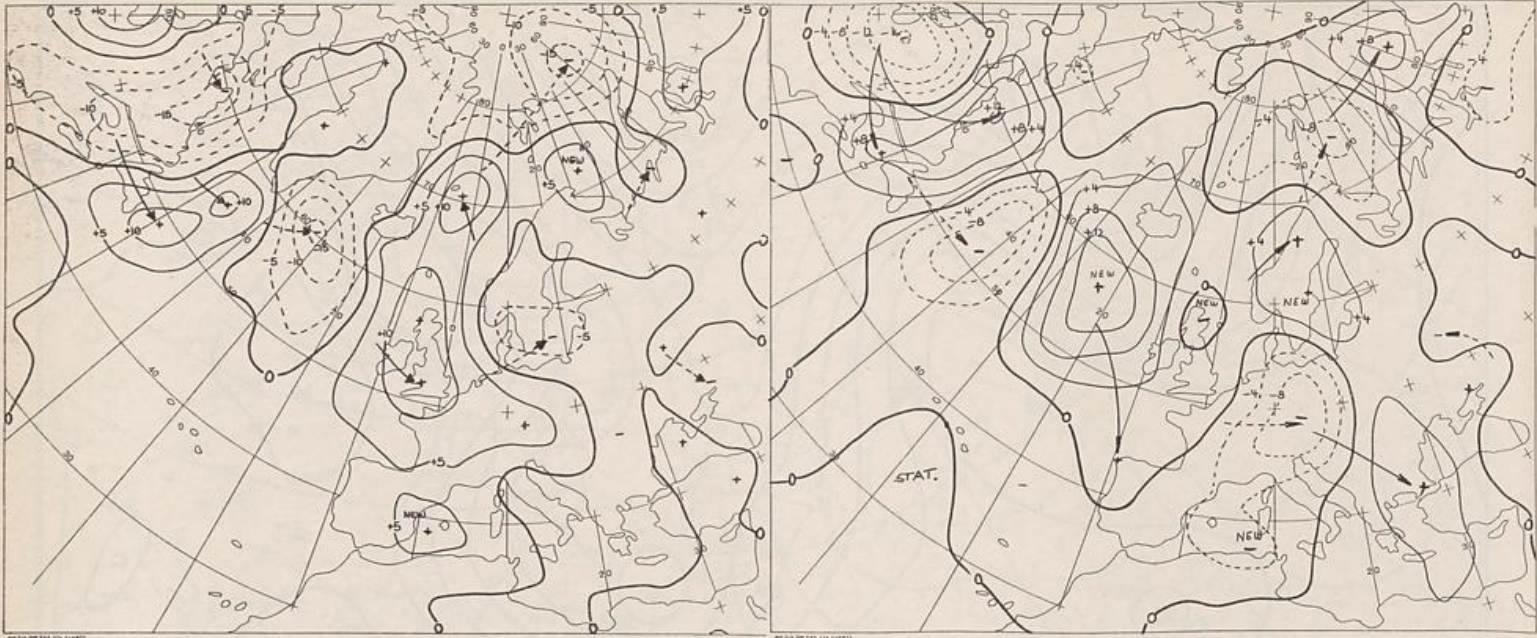

BODEN
88-07-15 12 UTC
DEUTSCHER WETTERDIENST

Stereogr. proj. 1:30 000 000 60°N

Surface chart 12 UTC

Stereogr. proj. 1:60 000 000 60°N

Surface chart 00 UTC

500 hPa 00 UTC

Stereogr. proj. 1:60 000 000 60°N

200 hPa 00 UTC

Stereogr. proj. 1:30 000 000 in 60°N

850 hPa 00 UTC

700 hPa 00 UTC

Stereogr. proj. 1:60 000 000

24 hr surface pressure change 00 UTC

24 hr thickness change 00 UTC

Aerological Diagrams 00 GMT

- 01241 Orland
- 01384 Oslo
- 01415 Stavanger
- 02465 Stockholm
- 02527 Goteborg
- 03005 Lerwick
- 03170 Shanwell
- 03496 Hemsby
- 03774 Crawley
- 03808 Camborne
- 03920 Long Kesh
- 06181 Kobenhavn
- 06260 De Bilt
- 06447 Uccle
- 06610 Payerne
- 07110 Brest
- 07145 Trappes
- 07481 Lyon
- 07510 Bordeaux
- 07645 Nimes
- 09184 Greifswald
- 09393 Lindenberg
- 09548 Meiningen
- 10035 Schleswig
- 10338 Hannover
- 10410 Essen
- 10739 Stuttgart
- 10868 München-Oberschleißheim
- 11035 Wien
- 11520 Praha-Libus
- 12374 Legionowo
- 12843 Budapest
- 13275 Beograd
- 16044 Udine
- 16080 Milano
- 16242 Roma