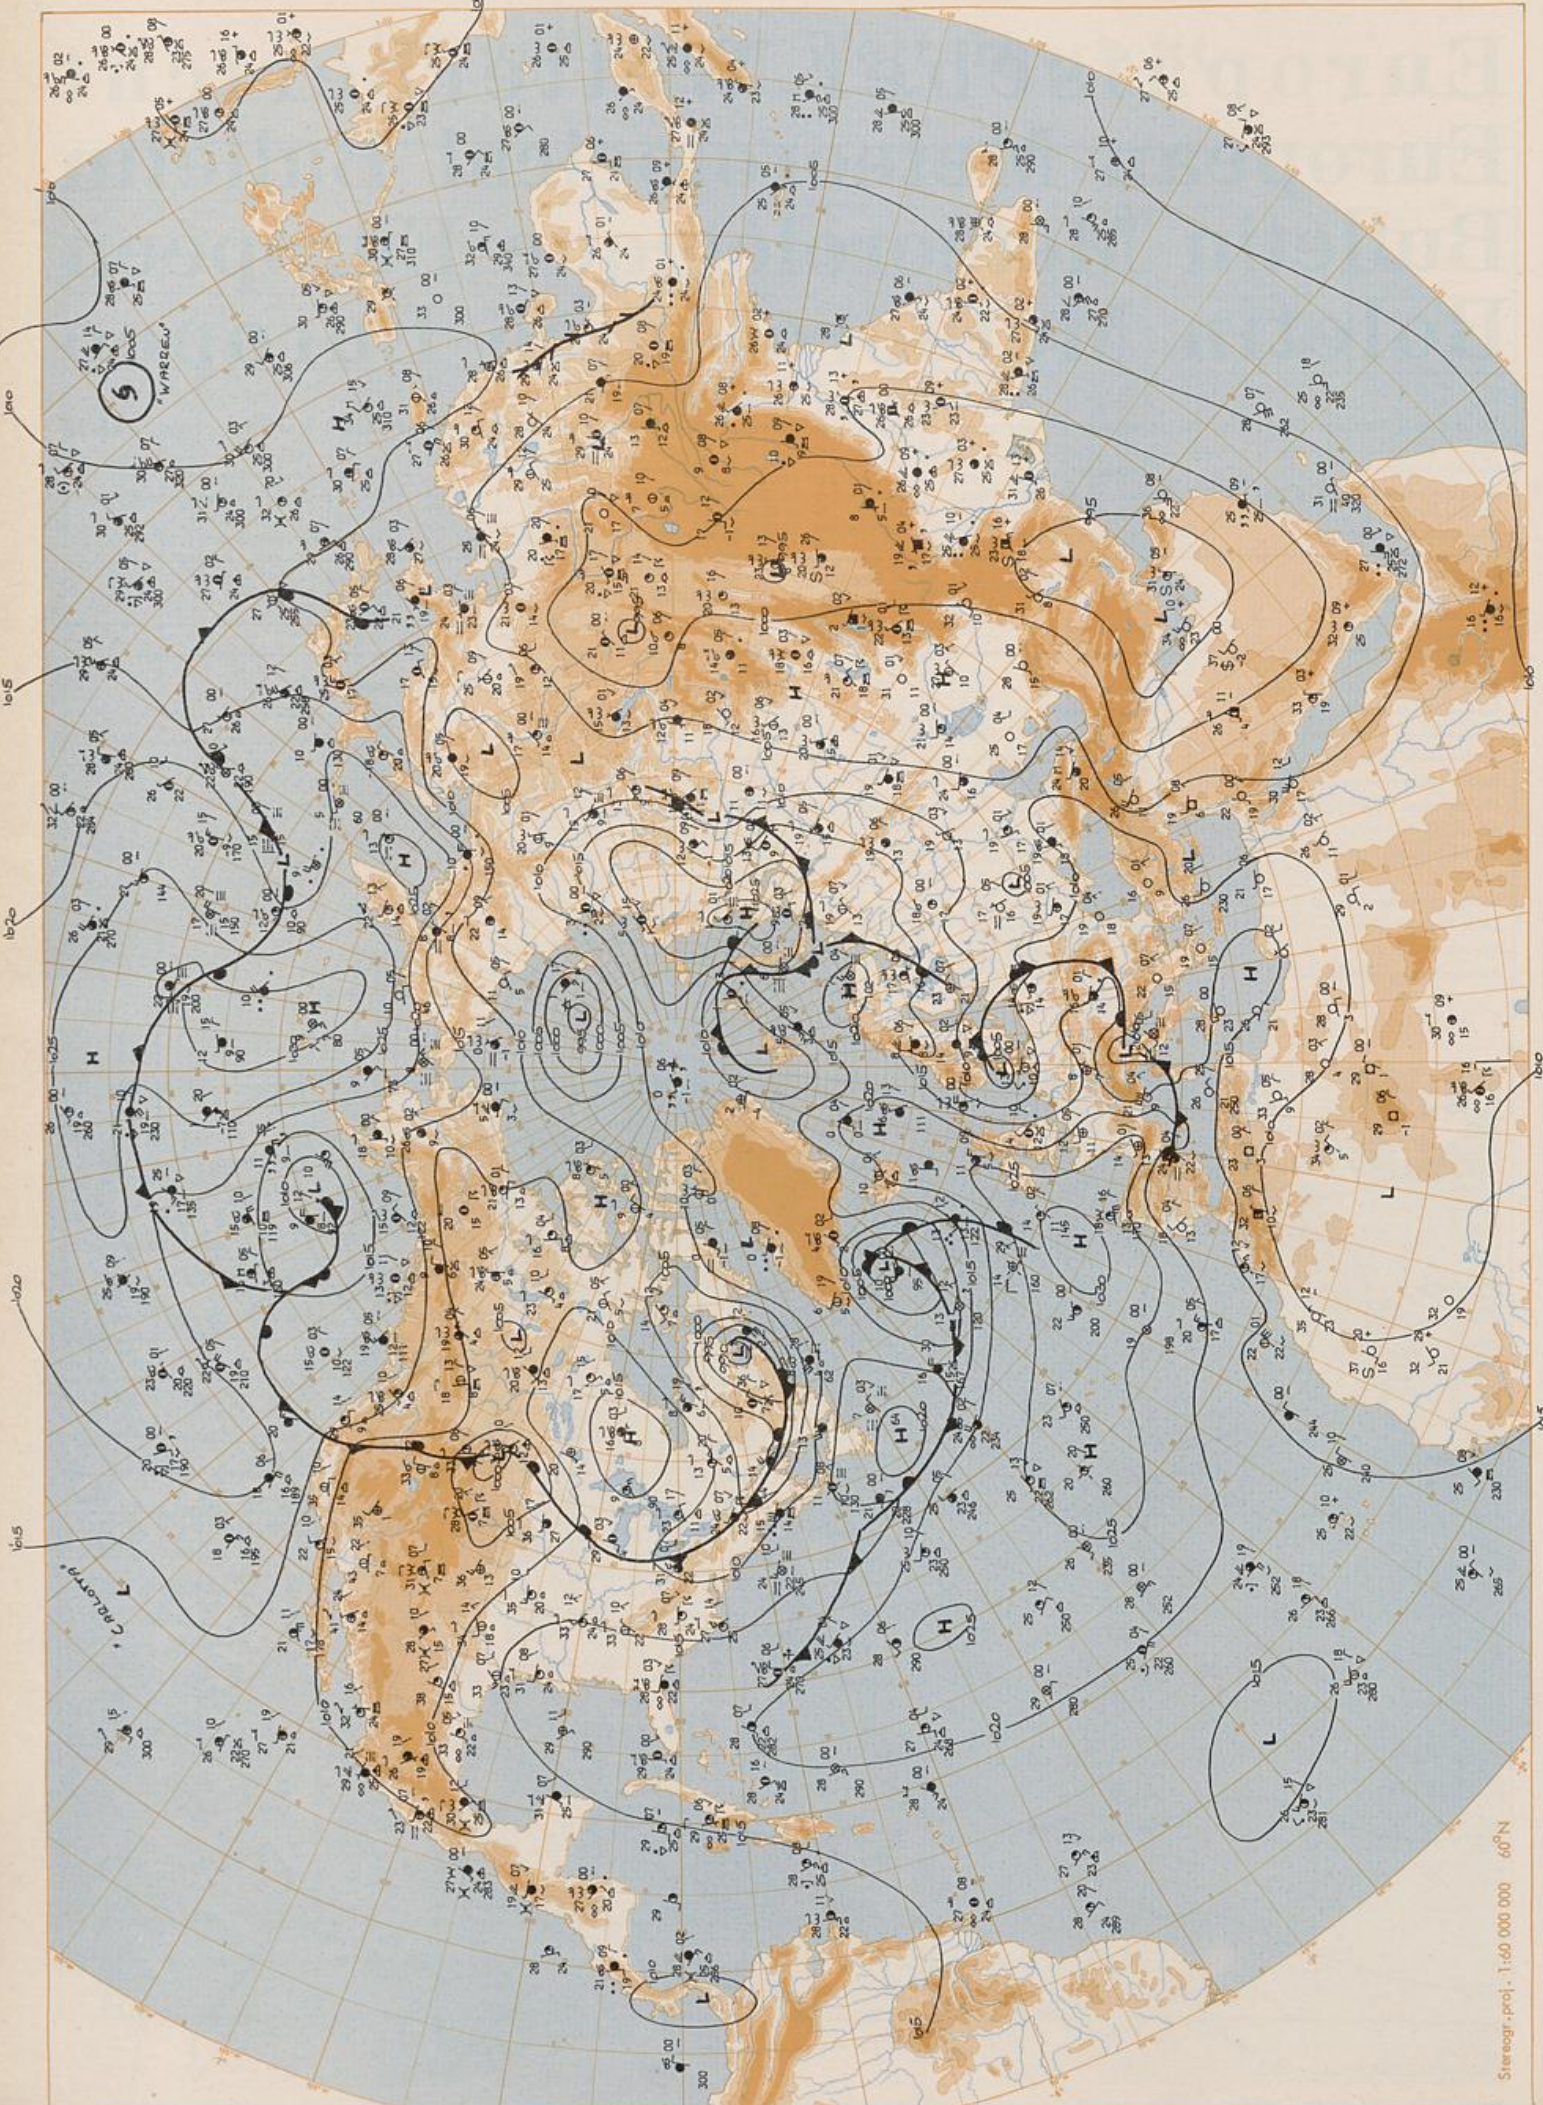

Surface chart 12 UTC

Stereogr. proj. 1:60 000 000 60°N