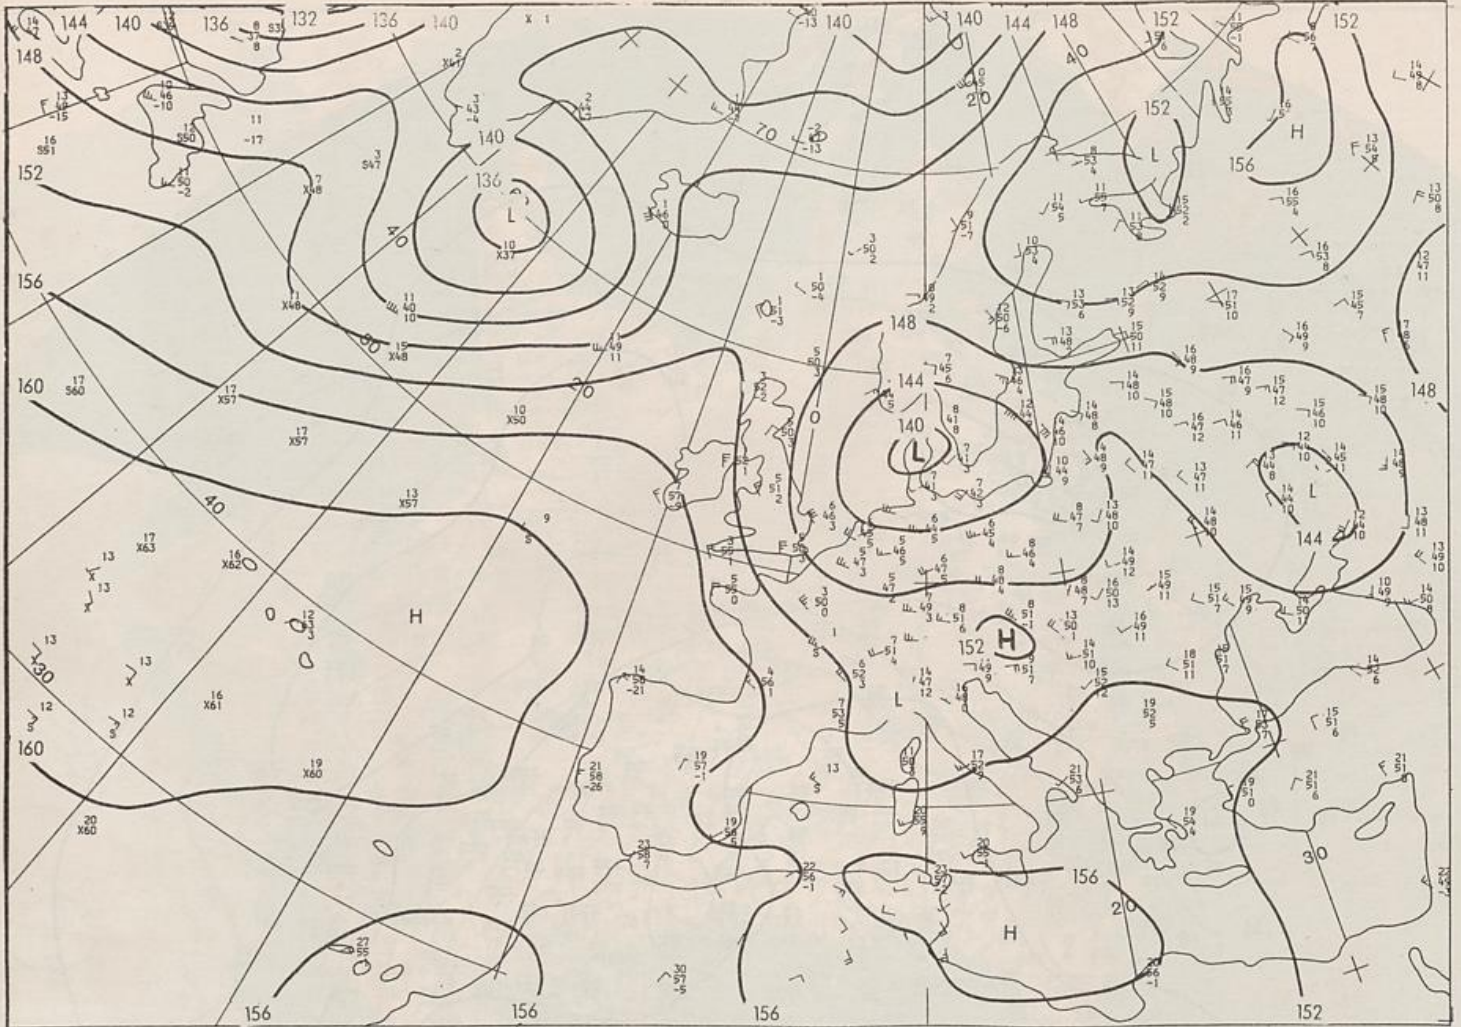

BODEN
88-07-15 12 UTC
DEUTSCHER WETTERDIENST

Stereogr. proj. 1:30 000 000 60°N

Surface chart 12 UTC

Stereogr. proj. 1:60 000 000 60°N

Surface chart 00 UTC

500 hPa 00 UTC

Stereogr. proj. 1:60 000 000 60°N

200 hPa 00 UTC

Stereogr. proj. 1:30 000 000 in 60°N

850 hPa 00 UTC

700 hPa 00 UTC

Stereogr. proj. 1:60 000 000

24 hr surface pressure change 00 UTC

24 hr thickness change 00 UTC

Aerological Diagrams 00 GMT

- 01241 Orland
- 01384 Oslo
- 01415 Stavanger
- 02465 Stockholm
- 02527 Goteborg
- 03005 Lerwick
- 03170 Shanwell
- 03496 Hemsby
- 03774 Crawley
- 03808 Camborne
- 03920 Long Kesh
- 06181 Kobenhavn
- 06260 De Bilt
- 06447 Uccle
- 06610 Payerne
- 07110 Brest
- 07145 Trappes
- 07481 Lyon
- 07510 Bordeaux
- 07645 Nimes
- 09184 Greifswald
- 09393 Lindenberg
- 09548 Meiningen
- 10035 Schleswig
- 10338 Hannover
- 10410 Essen
- 10739 Stuttgart
- 10868 München-Oberschleißheim
- 11035 Wien
- 11520 Praha-Libus
- 12374 Legionowo
- 12843 Budapest
- 13275 Beograd
- 16044 Udine
- 16080 Milano
- 16242 Roma