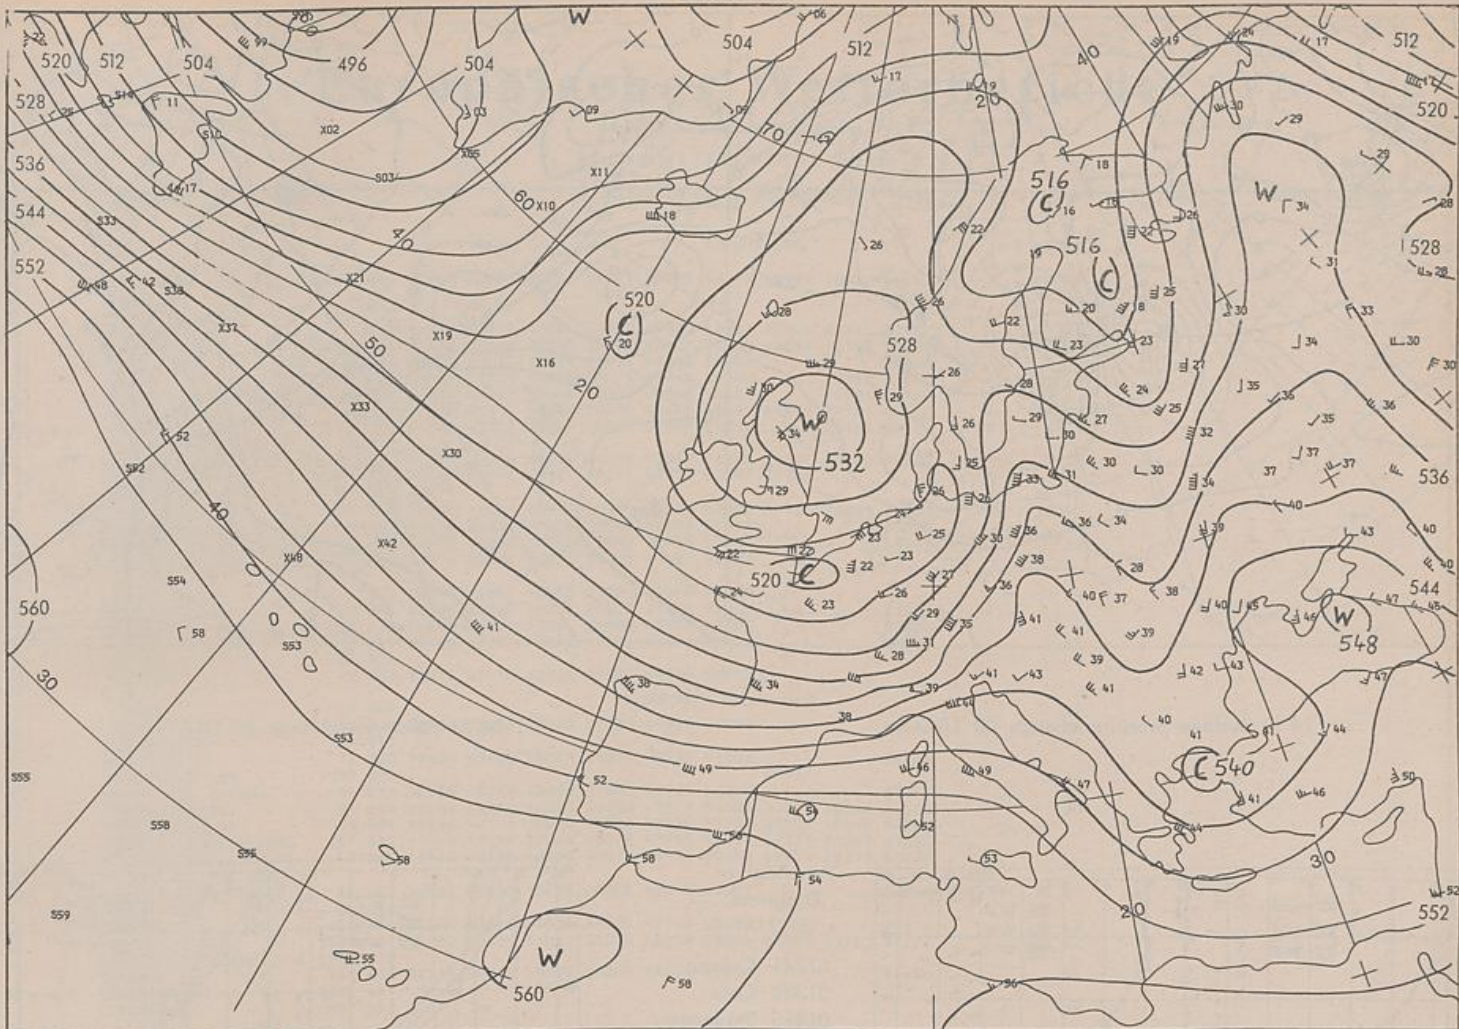

Surface chart 00 UTC

Stereogr. proj. 1:60 000 000 60°N

26 10 20 09

500 hPa 00 UTC

Stereogr. proj. 1:60 000 000 60°N

200 hPa 00 UTC

Stereogr. proj. 1:60 000 000 60°N

100 hPa 00 UTC

Stereogr. proj. 1:60 000 000 60°N

Stereogr. proj. 1:30 000 000 in 60° N

850 hPa 00 UTC

700 hPa 00 UTC

Stereogr. proj. 1:30 000 000 in 60°N

500/1000 hPa 00 UTC

300 hPa 00 UTC

Stereogr.proj. 1:60 000 000

24 hr surface pressure change 00 UTC

24 hr thickness change 00 UTC

Aerological Diagrams 00 GMT

- 01241 Orland
- 01384 Oslo
- 01415 Stavanger
- 02465 Stockholm
- 02527 Goteborg
- 03005 Lerwick
- 03170 Shanwell
- 03496 Hemsby
- 03774 Crawley
- 03808 Camborne
- 03920 Long Kesh
- 06181 Kobenhavn
- 06260 De Bilt
- 06447 Uccle
- 06610 Payerne
- 07110 Brest
- 07145 Trappes
- 07481 Lyon
- 07510 Bordeaux
- 07645 Nimes
- 09184 Greifswald
- 09393 Lindenberg
- 09548 Meiningen
- 10035 Schleswig
- 10338 Hannover
- 10410 Essen
- 10739 Stuttgart
- 10868 München-Oberschleißheim
- 11035 Wien
- 11520 Praha-Libus
- 12374 Legionowo
- 12843 Budapest
- 13275 Beograd
- 16044 Udine
- 16080 Milano
- 16242 Roma