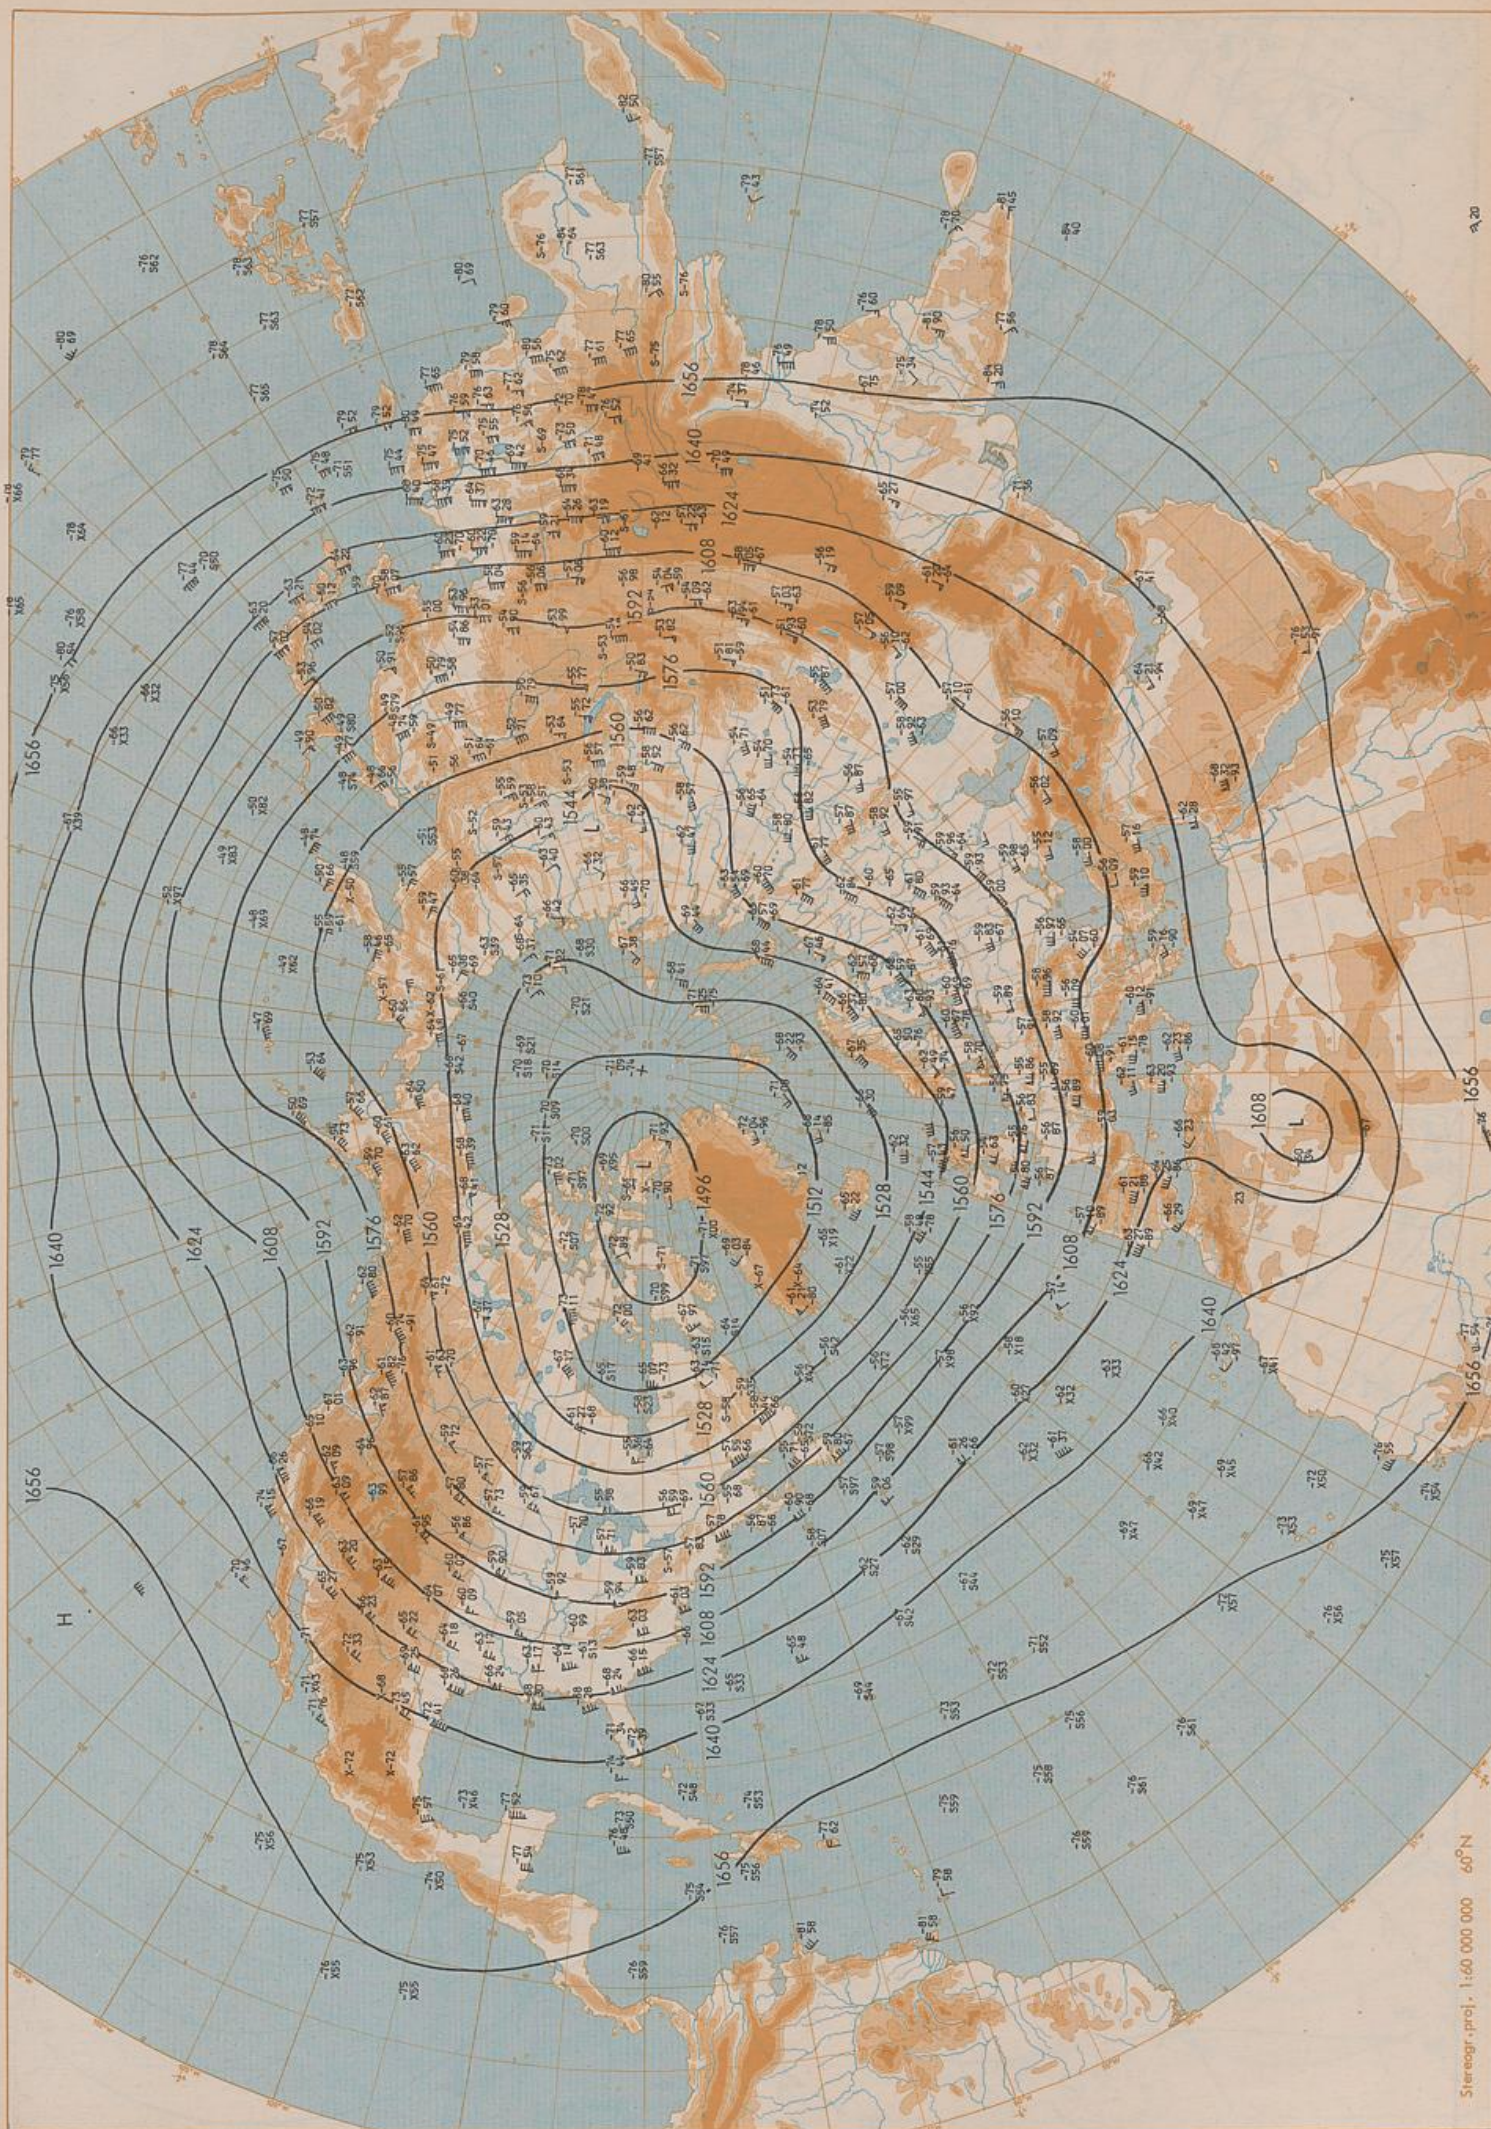

Surface chart 00 UTC

Stereogr. proj. 1:60 000 000 60°N

26 10 20 09

500 hPa 00 UTC

Stereogr. proj. 1:60 000 000 60°N

200 hPa 00 UTC

Stereogr. proj. 1:60 000 000 60°N

100 hPa 00 UTC

24 hr surface pressure change 00 UTC

24 hr thickness change 00 UTC

Aerological Diagrams 00 GMT

- 01241 Orland
- 01384 Oslo
- 01415 Stavanger
- 02465 Stockholm
- 02527 Goteborg
- 03005 Lerwick
- 03170 Shanwell
- 03496 Hemsby
- 03774 Crawley
- 03808 Camborne
- 03920 Long Kesh
- 06181 Kobenhavn
- 06260 De Bilt
- 06447 Uccle
- 06610 Payerne
- 07110 Brest
- 07145 Trappes
- 07481 Lyon
- 07510 Bordeaux
- 07645 Nimes
- 09184 Greifswald
- 09393 Lindenberg
- 09548 Meiningen
- 10035 Schleswig
- 10338 Hannover
- 10410 Essen
- 10739 Stuttgart
- 10868 München-Oberschleißheim
- 11035 Wien
- 11520 Praha-Libus
- 12374 Legionowo
- 12843 Budapest
- 13275 Beograd
- 16044 Udine
- 16080 Milano
- 16242 Roma