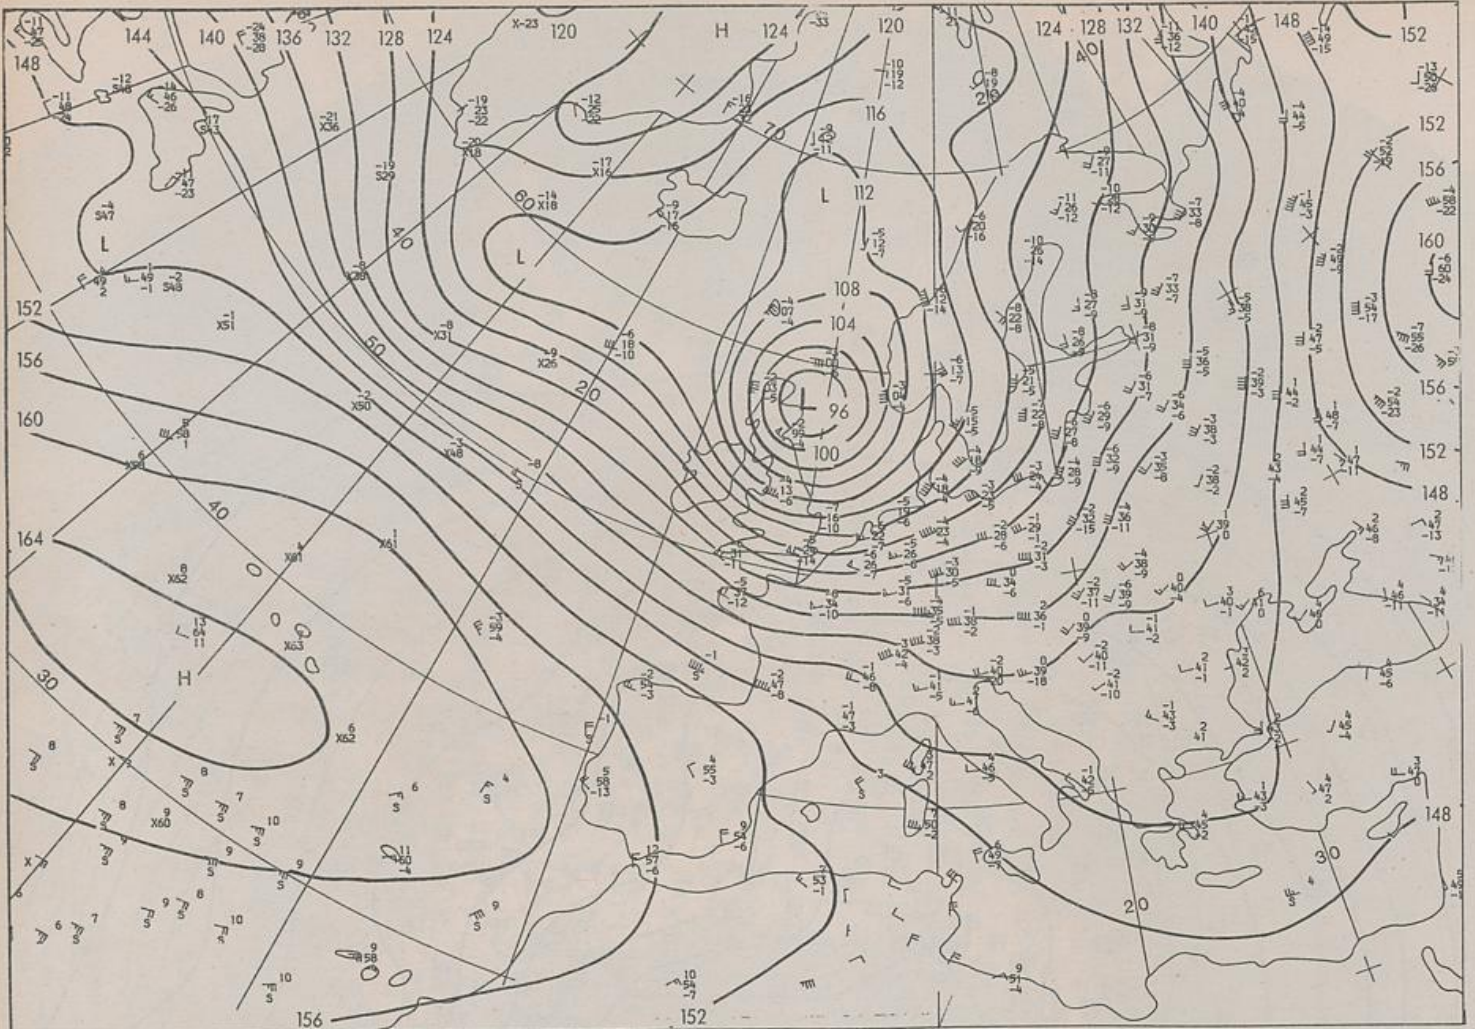

Surface chart 00 UTC

Stereogr. proj. 1:60 000 000 60°N

26 10 20 09

500 hPa 00 UTC

Stereogr. proj. 1:60 000 000 60°N

200 hPa 00 UTC

Stereogr. proj. 1:60 000 000 60°N

100 hPa 00 UTC

Stereogr. proj. 1:60 000 000 60°N

Stereogr. proj. 1:30 000 000 in 60° N

850 hPa 00 UTC

700 hPa 00 UTC

Stereogr. proj. 1:30 000 000 in 60°N

500/1000 hPa 00 UTC

300 hPa 00 UTC

Stereogr.proj. 1:60 000 000

24 hr surface pressure change 00 UTC

24 hr thickness change 00 UTC

Aerological Diagrams 00 GMT

- 01241 Orland
- 01384 Oslo
- 01415 Stavanger
- 02465 Stockholm
- 02527 Goteborg
- 03005 Lerwick
- 03170 Shanwell
- 03496 Hemsby
- 03774 Crawley
- 03808 Camborne
- 03920 Long Kesh
- 06181 Kobenhavn
- 06260 De Bilt
- 06447 Uccle
- 06610 Payerne
- 07110 Brest
- 07145 Trappes
- 07481 Lyon
- 07510 Bordeaux
- 07645 Nimes
- 09184 Greifswald
- 09393 Lindenberg
- 09548 Meiningen
- 10035 Schleswig
- 10338 Hannover
- 10410 Essen
- 10739 Stuttgart
- 10868 München-Oberschleißheim
- 11035 Wien
- 11520 Praha-Libus
- 12374 Legionowo
- 12843 Budapest
- 13275 Beograd
- 16044 Udine
- 16080 Milano
- 16242 Roma