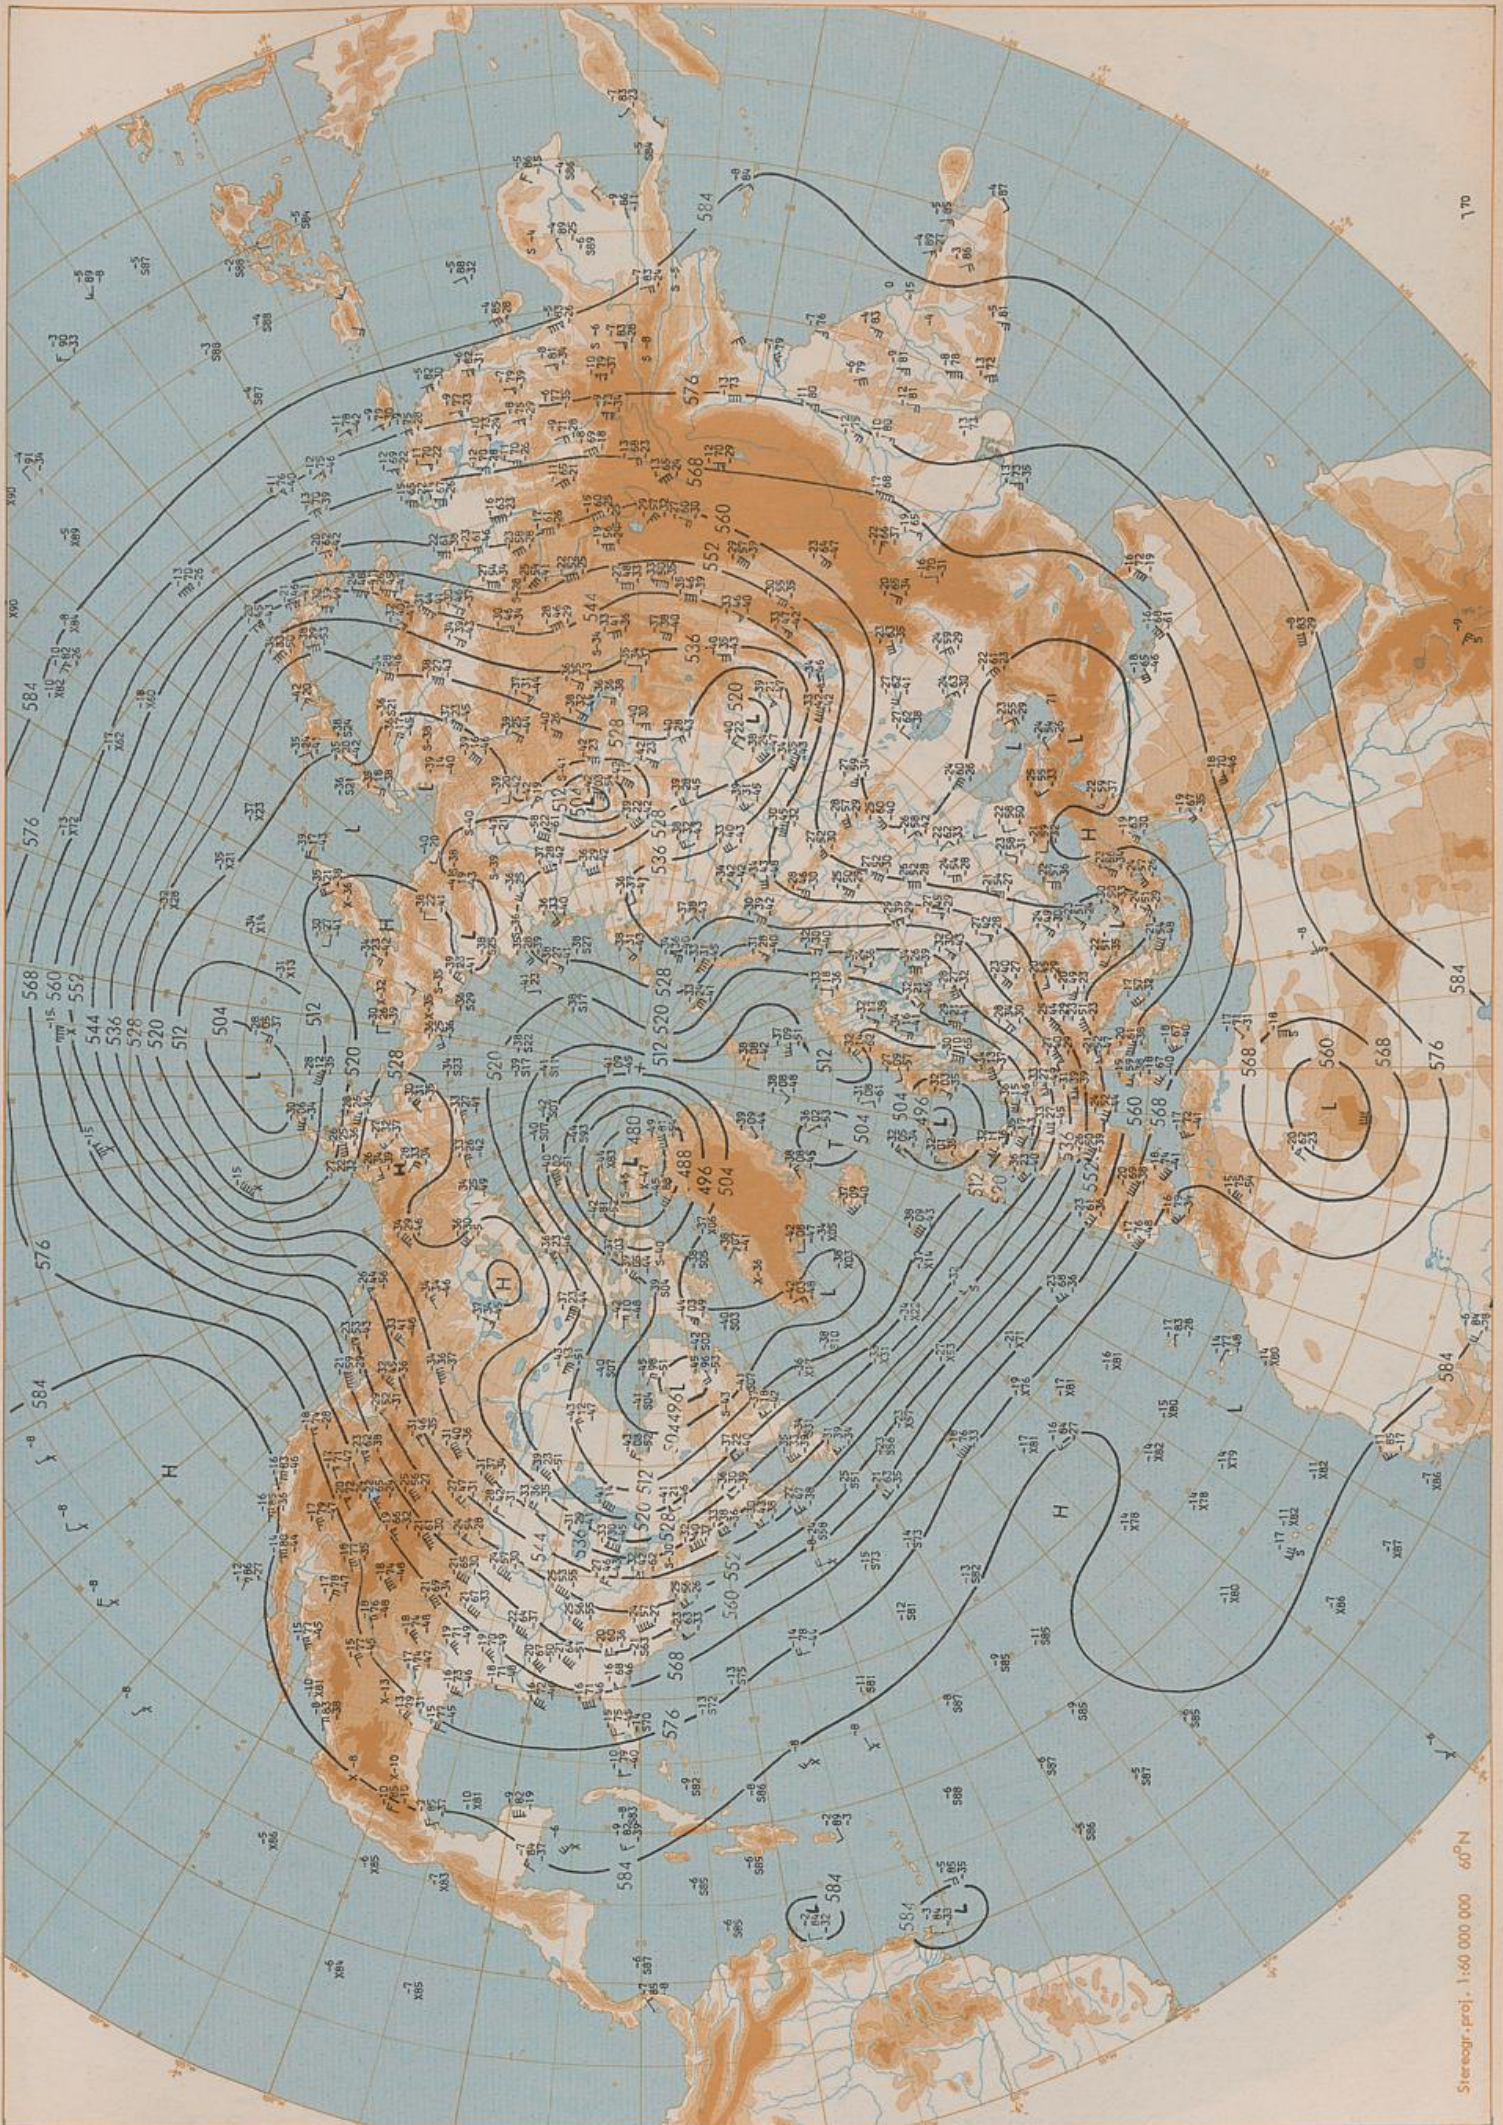

Inhalt	Content	Contenu	Contenido
Bodenwetterkarte 12 UTC	Surface chart 12 UTC	Carte de surface à 12 UTC	Análisis en superficie a las 12 UTC
Bodenwetterkarte Nordhemisphäre 00 UTC	Surface chart northern hemisphere 00 UTC	Carte de surface sur l'hémisphère nord à 00 UTC	Análisis en superficie hemisferio norte a las 00 UTC
500 hPa-Fläche Nordhemisphäre 00 UTC	500 hPa surface northern hemisphere 00 UTC	Surface 500 hPa sur l'hémisphère nord à 00 UTC	Topografía de la superficie de 500 hPa hemisferio norte a las 00 UTC
200 hPa-Fläche Nordhemisphäre 00 UTC	200 hPa surface northern hemisphere 00 UTC	Surface 200 hPa sur l'hémisphère nord à 00 UTC	Topografía de la superficie de 200 hPa hemisferio norte a las 00 UTC
100 hPa-Fläche Nordhemisphäre 00 UTC	100 hPa surface northern hemisphere 00 UTC	Surface 100 hPa sur l'hémisphère nord à 00 UTC	Topografía de la superficie de 100 hPa hemisferio norte a las 00 UTC
850 hPa 00 UTC, 700 hPa 00 UTC	Thickness chart 500/1000 hPa 00 UTC	Carte d'épaisseur 500/1000 hPa 00 UTC	Relativa 500/1000 hPa 00 UTC
Relative Topographie 500/1000 hPa 00 UTC	300 hPa 00 UTC	300 hPa 00 UTC	300 hPa 00 UTC
24tdg Bodendruckänderung 00 UTC	24 hr surface pressure change 00 UTC	Variations de pression en 24 h (niveau mer) en hPa à 00 UTC	Variación de la presión del suelo 24 h en hPa a las 00 UTC
24tdg Änderung relative Topographie 500/1000 hPa 00 UTC	24 hr thickness change	Variations d'épaisseur 500/1000 hPa en 24 h 00 UTC	Variación de espesor 500/1000 hPa en 24 h 00 UTC
500/1000 hPa 00 UTC	500/1000 hPa 00 UTC	Diagrammes aérologiques 00 UTC	Diagrames aerológicos 00 UTC
Aerologische Diagramme 00 UTC	Aerological diagrams 00 UTC		

Surface chart 00 UTC

Stereogr. proj. 1:60 000 000 60°N

26 10 20 09

500 hPa 00 UTC

Stereogr. proj. 1:60 000 000 60°N

200 hPa 00 UTC

Stereogr. proj. 1:60 000 000 60°N

100 hPa 00 UTC