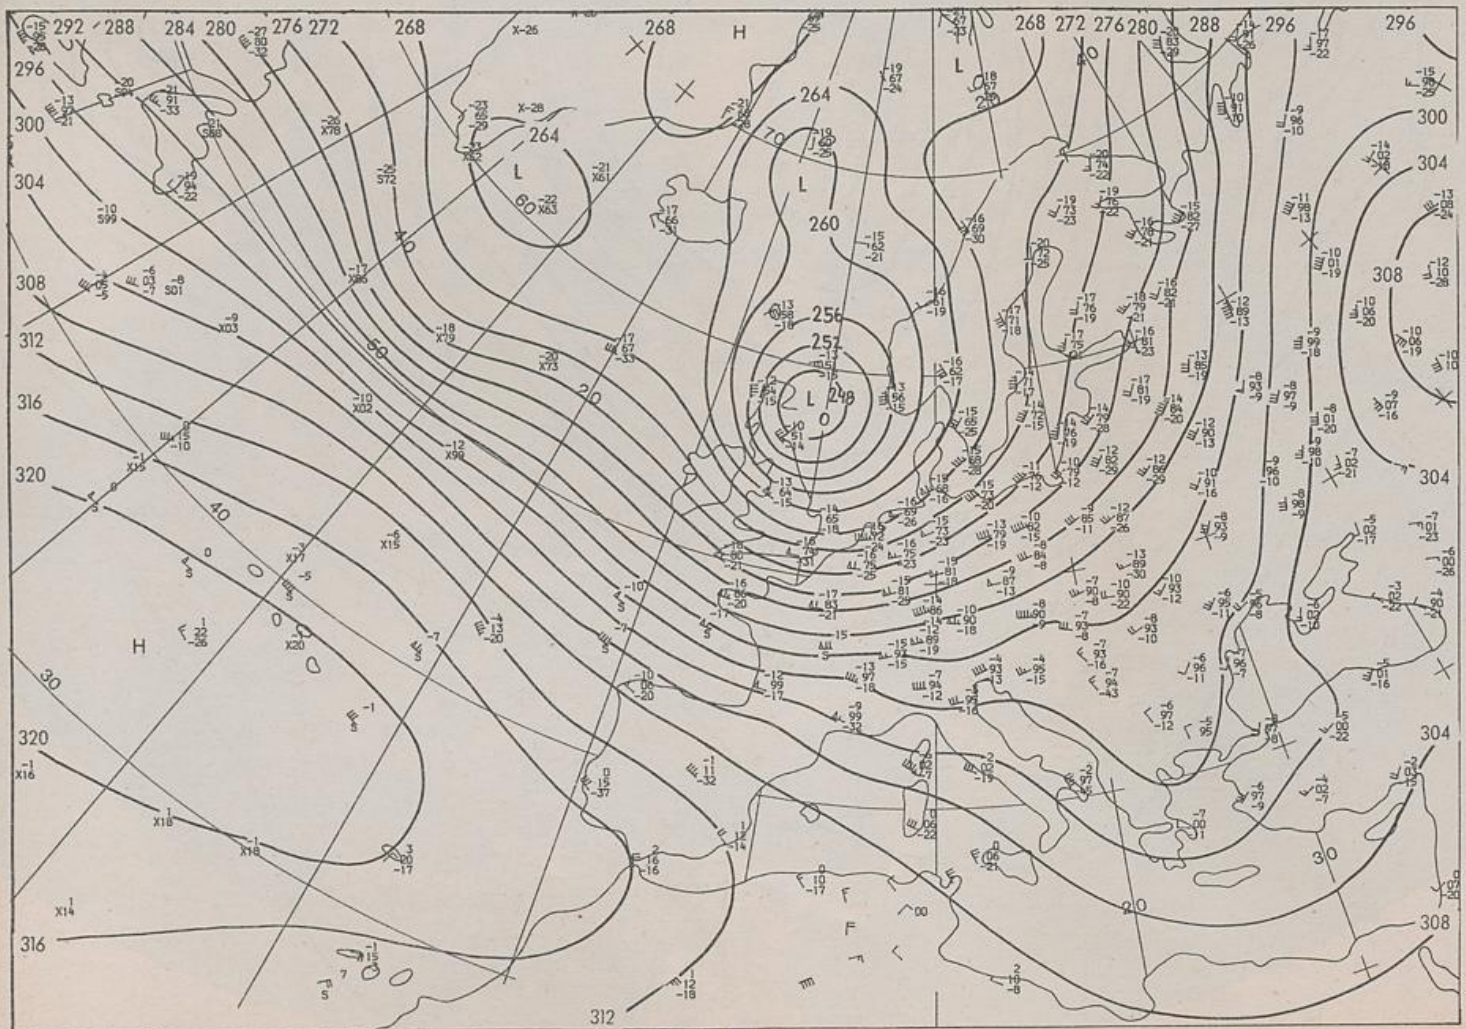

Stereogr. proj. 1:30 000 000 in 60° N

850 hPa 00 UTC