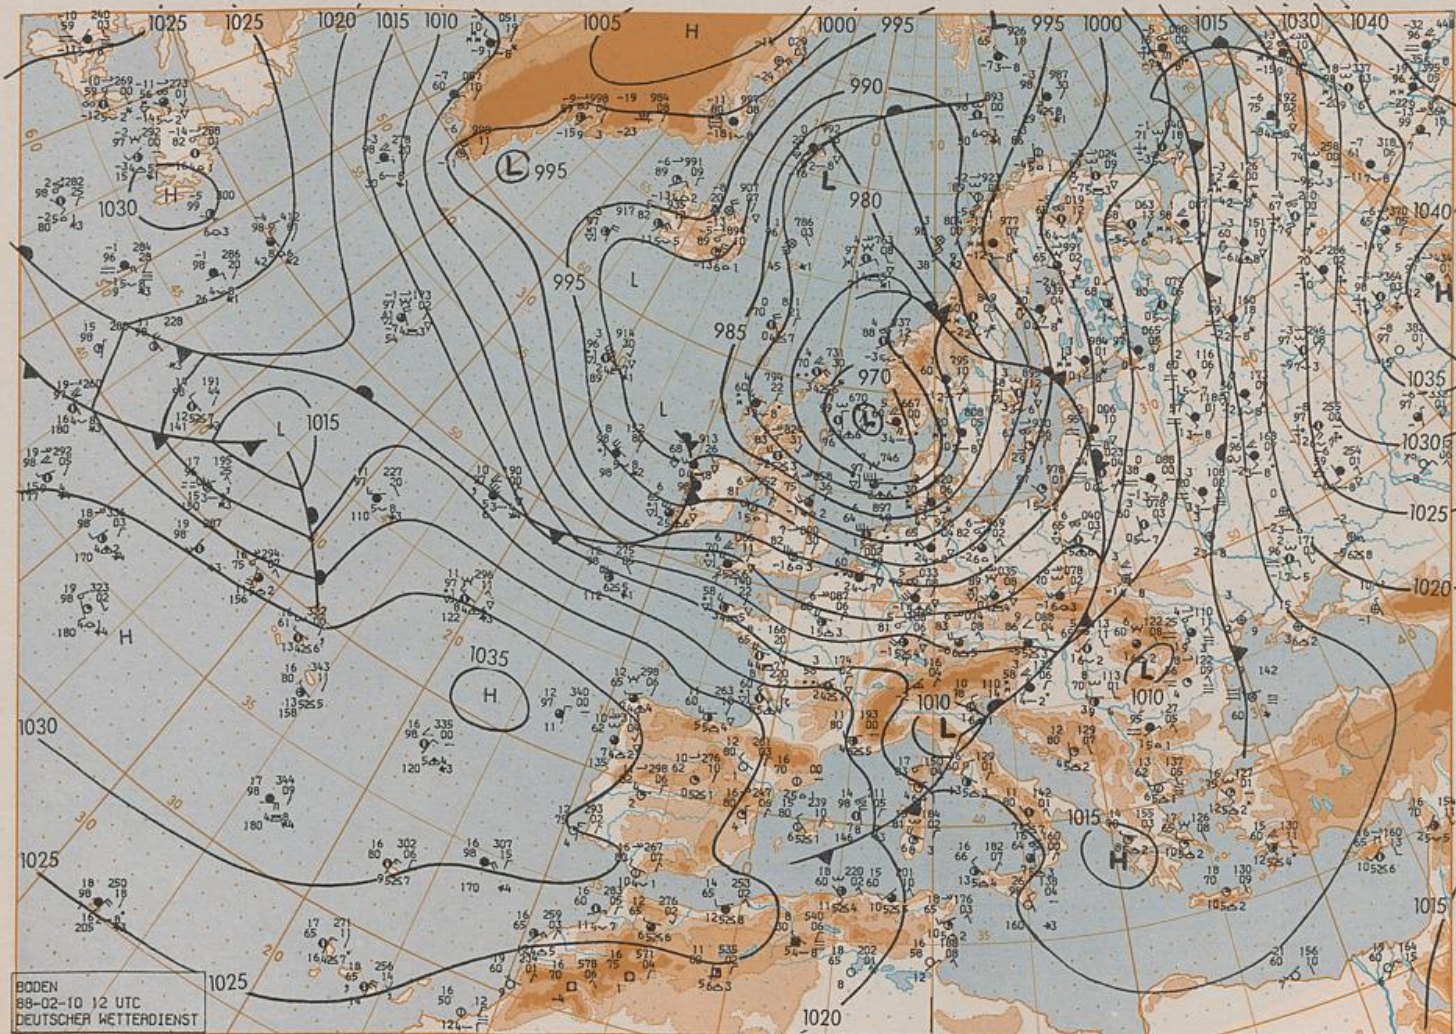

Inhalt	Content	Contenu	Contenido
Bodenwetterkarte 12 UTC	Surface chart 12 UTC	Carte de surface à 12 UTC	Análisis en superficie a las 12 UTC
Bodenwetterkarte Nordhemisphäre 00 UTC	Surface chart northern hemisphere 00 UTC	Carte de surface sur l'hémisphère nord à 00 UTC	Análisis en superficie hemisferio norte a las 00 UTC
500 hPa-Fläche Nordhemisphäre 00 UTC	500 hPa surface northern hemisphere 00 UTC	Surface 500 hPa sur l'hémisphère nord à 00 UTC	Topografía de la superficie de 500 hPa hemisferio norte a las 00 UTC
200 hPa-Fläche Nordhemisphäre 00 UTC	200 hPa surface northern hemisphere 00 UTC	Surface 200 hPa sur l'hémisphère nord à 00 UTC	Topografía de la superficie de 200 hPa hemisferio norte a las 00 UTC
100 hPa-Fläche Nordhemisphäre 00 UTC	100 hPa surface northern hemisphere 00 UTC	Surface 100 hPa sur l'hémisphère nord à 00 UTC	Topografía de la superficie de 100 hPa hemisferio norte a las 00 UTC
850 hPa 00 UTC, 700 hPa 00 UTC	Thickness chart 500/1000 hPa 00 UTC	Carte d'épaisseur 500/1000 hPa 00 UTC	Relativa 500/1000 hPa 00 UTC
Relative Topographie 500/1000 hPa 00 UTC	300 hPa 00 UTC	300 hPa 00 UTC	300 hPa 00 UTC
24tdg Bodendruckänderung 00 UTC	24 hr surface pressure change 00 UTC	Variations de pression en 24 h (niveau mer) en hPa à 00 UTC	Variación de la presión del suelo 24 h en hPa a las 00 UTC
24tdg Änderung relative Topographie 500/1000 hPa 00 UTC	24 hr thickness change	Variations d'épaisseur 500/1000 hPa en 24 h 00 UTC	Variación de espesor 500/1000 hPa en 24 h 00 UTC
500/1000 hPa 00 UTC	500/1000 hPa 00 UTC	Diagrammes aérologiques 00 UTC	Diagrames aerológicos 00 UTC
Aerologische Diagramme 00 UTC	Aerological diagrams 00 UTC		

Surface chart 00 UTC

Stereogr. proj. 1:60 000 000 60°N

26 10 20 09

500 hPa 00 UTC

Stereogr. proj. 1:60 000 000 60°N

200 hPa 00 UTC

Stereogr. proj. 1:60 000 000 60°N

100 hPa 00 UTC