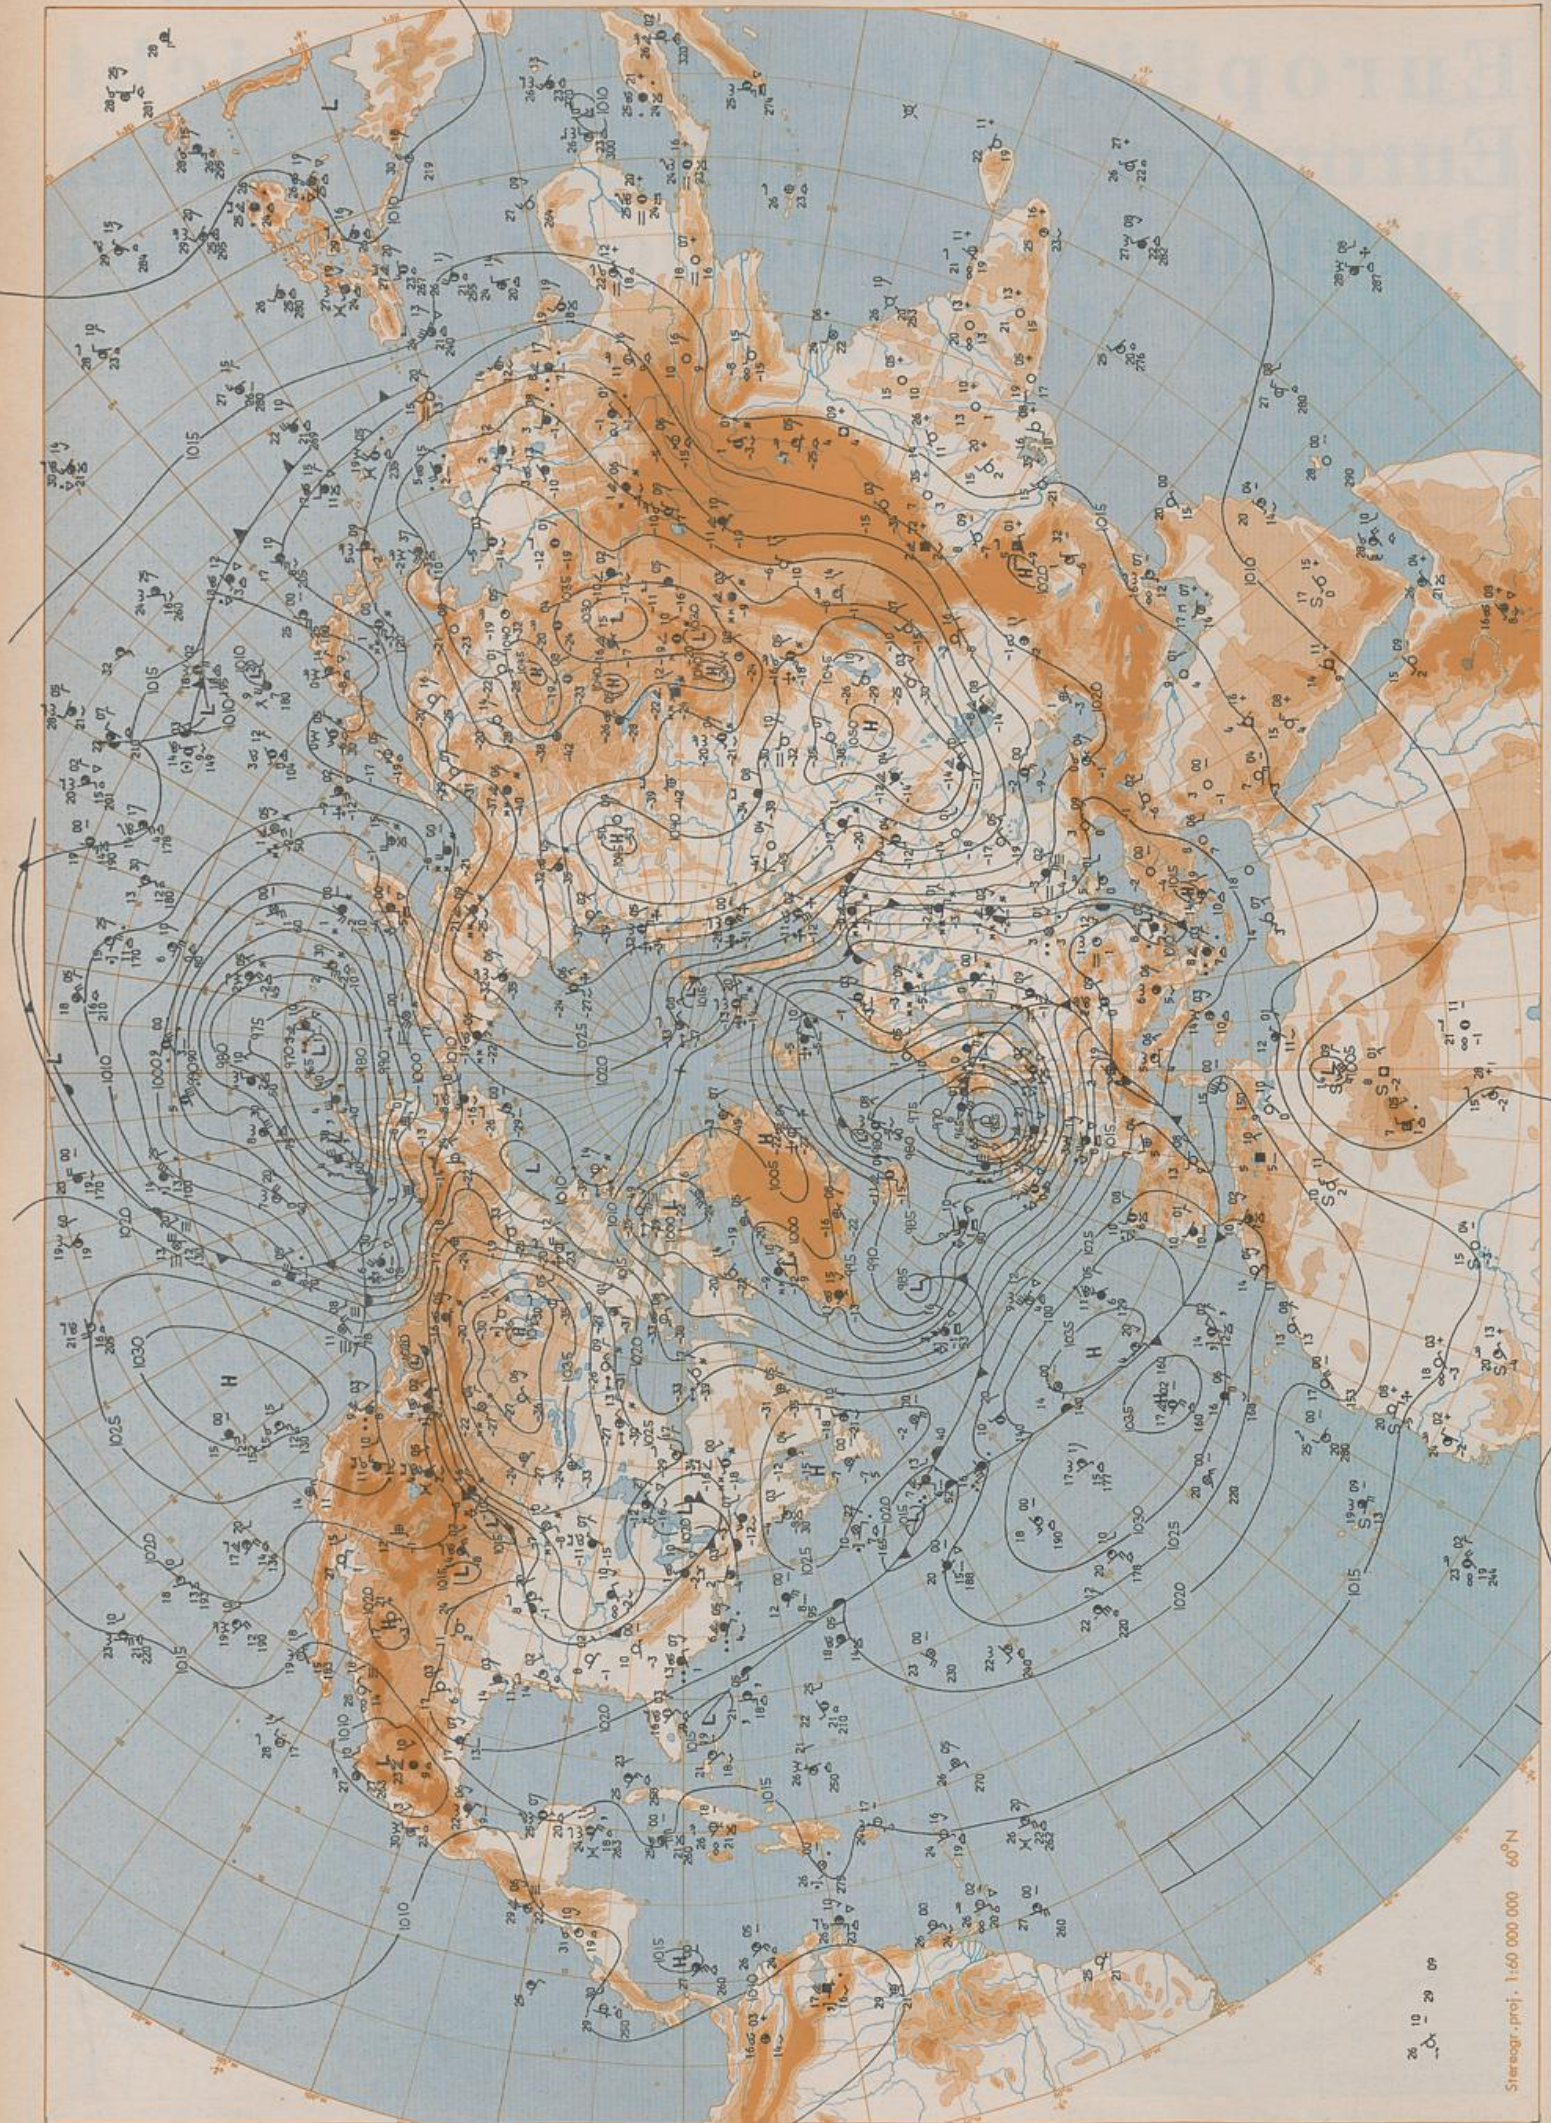

Inhalt	Content	Contenu	Contenido
Bodenwetterkarte 12 UTC	Surface chart 12 UTC	Carte de surface à 12 UTC	Análisis en superficie a las 12 UTC
Bodenwetterkarte Nordhemisphäre 00 UTC	Surface chart northern hemisphere 00 UTC	Carte de surface sur l'hémisphère nord à 00 UTC	Análisis en superficie hemisferio norte a las 00 UTC
500 hPa-Fläche Nordhemisphäre 00 UTC	500 hPa surface northern hemisphere 00 UTC	Surface 500 hPa sur l'hémisphère nord à 00 UTC	Topografía de la superficie de 500 hPa hemisferio norte a las 00 UTC
200 hPa-Fläche Nordhemisphäre 00 UTC	200 hPa surface northern hemisphere 00 UTC	Surface 200 hPa sur l'hémisphère nord à 00 UTC	Topografía de la superficie de 200 hPa hemisferio norte a las 00 UTC
100 hPa-Fläche Nordhemisphäre 00 UTC	100 hPa surface northern hemisphere 00 UTC	Surface 100 hPa sur l'hémisphère nord à 00 UTC	Topografía de la superficie de 100 hPa hemisferio norte a las 00 UTC
850 hPa 00 UTC, 700 hPa 00 UTC	Thickness chart 500/1000 hPa 00 UTC	Carte d'épaisseur 500/1000 hPa 00 UTC	Relativa 500/1000 hPa 00 UTC
Relative Topographie 500/1000 hPa 00 UTC	300 hPa 00 UTC	300 hPa 00 UTC	300 hPa 00 UTC
24tdg Bodendruckänderung 00 UTC	24 hr surface pressure change 00 UTC	Variations de pression en 24 h (niveau mer) en hPa à 00 UTC	Variación de la presión del suelo 24 h en hPa a las 00 UTC
24tdg Änderung relative Topographie 500/1000 hPa 00 UTC	24 hr thickness change	Variations d'épaisseur 500/1000 hPa en 24 h 00 UTC	Variación de espesor 500/1000 hPa en 24 h 00 UTC
500/1000 hPa 00 UTC	500/1000 hPa 00 UTC	Diagrammes aérologiques 00 UTC	Diagrames aerológicos 00 UTC
Aerologische Diagramme 00 UTC	Aerological diagrams 00 UTC		

Surface chart 00 UTC

Stereogr. proj. 1:60 000 000 60°N

26 10 20 09

500 hPa 00 UTC

Stereogr. proj. 1:60 000 000 60°N

200 hPa 00 UTC

Stereogr. proj. 1:60 000 000 60°N

100 hPa 00 UTC