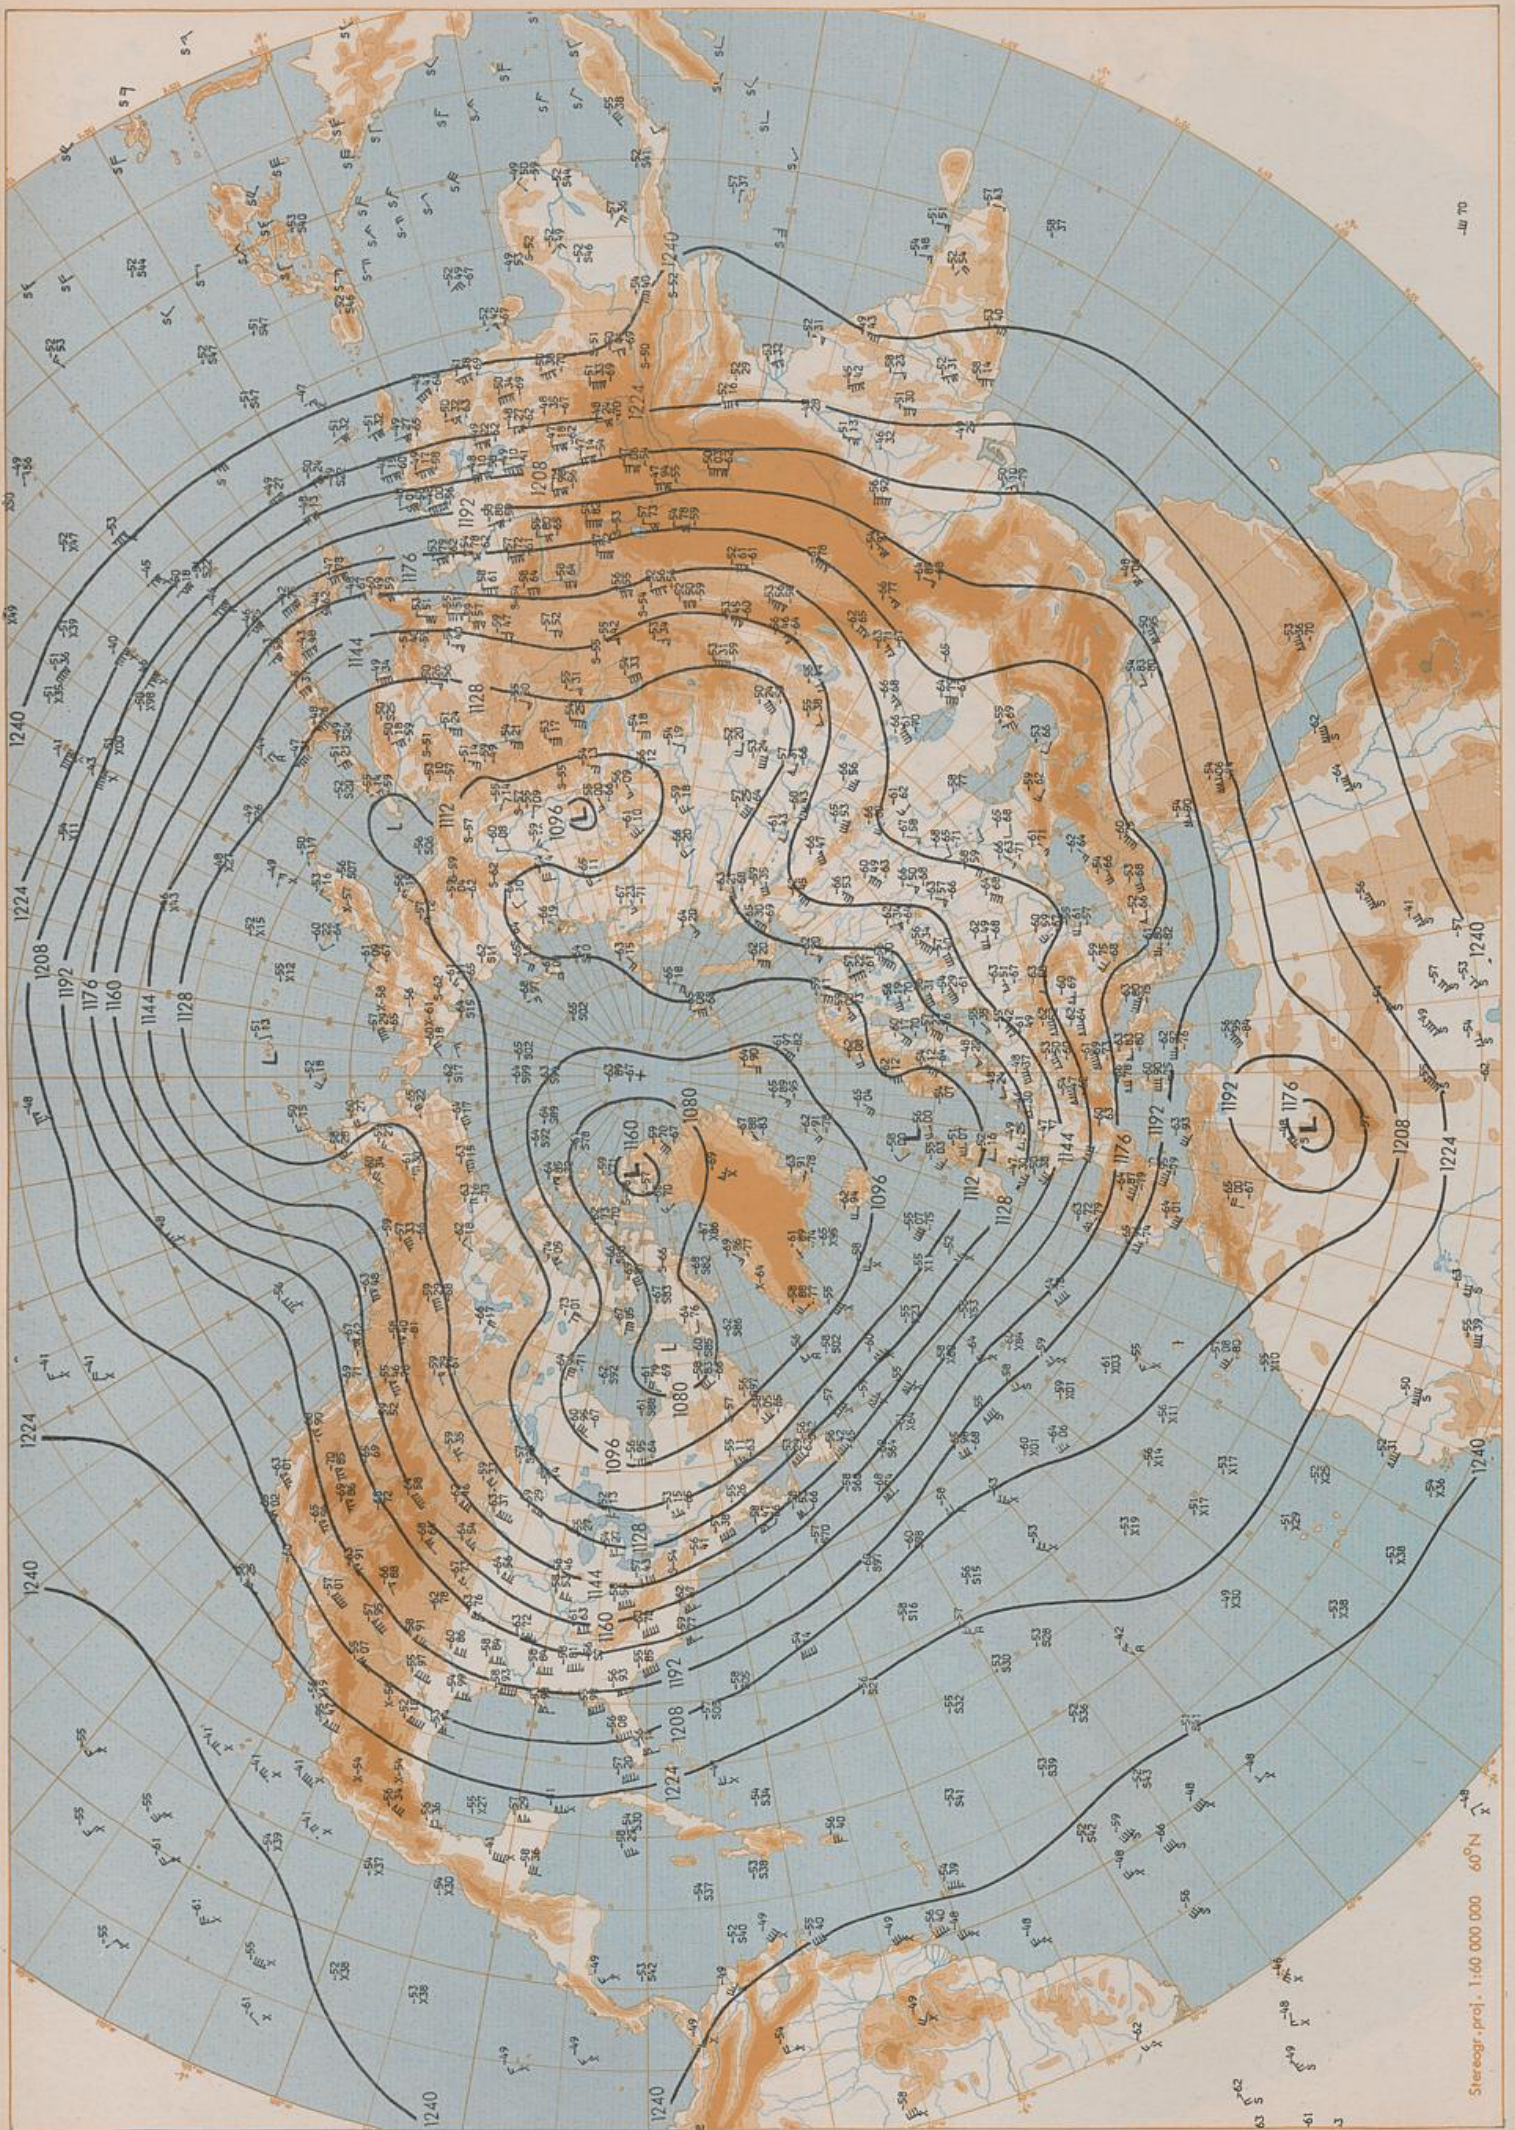

Inhalt	Content	Contenu	Contenido
Bodenwetterkarte 12 UTC	Surface chart 12 UTC	Carte de surface à 12 UTC	Análisis en superficie a las 12 UTC
Bodenwetterkarte Nordhemisphäre 00 UTC	Surface chart northern hemisphere 00 UTC	Carte de surface sur l'hémisphère nord à 00 UTC	Análisis en superficie hemisferio norte a las 00 UTC
500 hPa-Fläche Nordhemisphäre 00 UTC	500 hPa surface northern hemisphere 00 UTC	Surface 500 hPa sur l'hémisphère nord à 00 UTC	Topografía de la superficie de 500 hPa hemisferio norte a las 00 UTC
200 hPa-Fläche Nordhemisphäre 00 UTC	200 hPa surface northern hemisphere 00 UTC	Surface 200 hPa sur l'hémisphère nord à 00 UTC	Topografía de la superficie de 200 hPa hemisferio norte a las 00 UTC
100 hPa-Fläche Nordhemisphäre 00 UTC	100 hPa surface northern hemisphere 00 UTC	Surface 100 hPa sur l'hémisphère nord à 00 UTC	Topografía de la superficie de 100 hPa hemisferio norte a las 00 UTC
850 hPa 00 UTC, 700 hPa 00 UTC	Thickness chart 500/1000 hPa 00 UTC	Carte d'épaisseur 500/1000 hPa 00 UTC	Relativa 500/1000 hPa 00 UTC
Relative Topographie 500/1000 hPa 00 UTC	300 hPa 00 UTC	300 hPa 00 UTC	300 hPa 00 UTC
24tdg Bodendruckänderung 00 UTC	24 hr surface pressure change 00 UTC	Variations de pression en 24 h (niveau mer) en hPa à 00 UTC	Variación de la presión del suelo 24 h en hPa a las 00 UTC
24tdg Änderung relative Topographie 500/1000 hPa 00 UTC	24 hr thickness change	Variations d'épaisseur 500/1000 hPa en 24 h 00 UTC	Variación de espesor 500/1000 hPa en 24 h 00 UTC
500/1000 hPa 00 UTC	500/1000 hPa 00 UTC	Diagrammes aérologiques 00 UTC	Diagrames aerológicos 00 UTC
Aerologische Diagramme 00 UTC	Aerological diagrams 00 UTC		

Surface chart 00 UTC

Stereogr. proj. 1:60 000 000 60°N

26 10 20 09

500 hPa 00 UTC

Stereogr. proj. 1:60 000 000 60°N

200 hPa 00 UTC

Stereogr. proj. 1:60 000 000 60°N

100 hPa 00 UTC