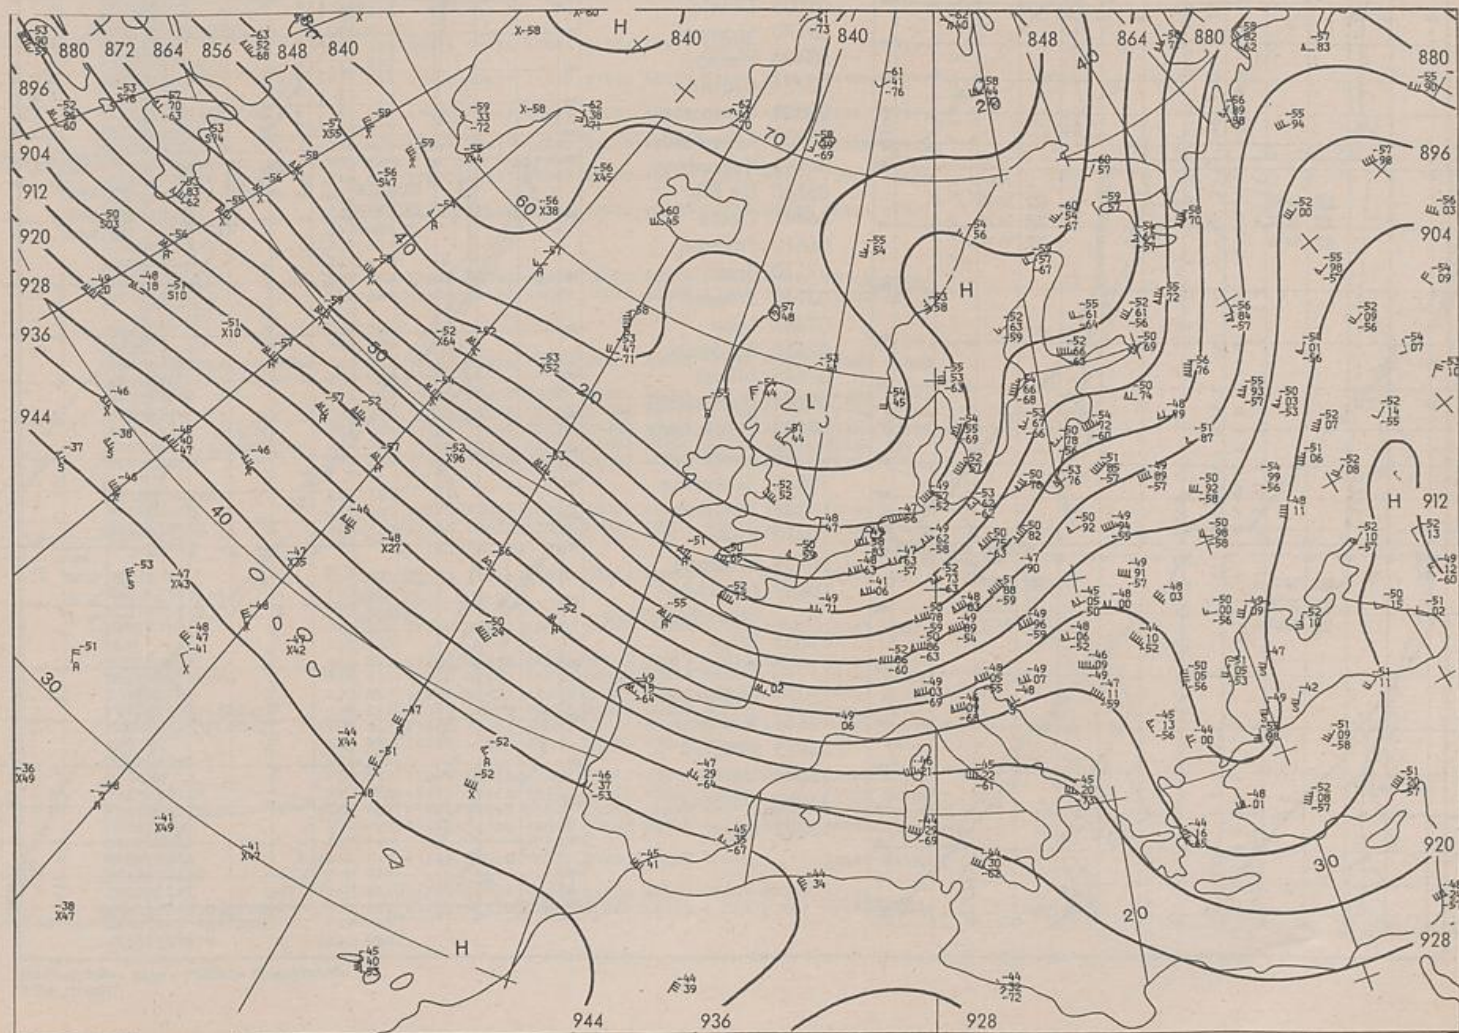

Surface chart 00 UTC

Stereogr. proj. 1:60 000 000 60°N

26 10 20 09

500 hPa 00 UTC

Stereogr. proj. 1:60 000 000 60°N

200 hPa 00 UTC

Stereogr. proj. 1:60 000 000 60°N

100 hPa 00 UTC

Stereogr. proj. 1:60 000 000 60°N

Stereogr. proj. 1:30 000 000 in 60° N

850 hPa 00 UTC

700 hPa 00 UTC

Stereogr. proj. 1:30 000 000 in 60°N

500/1000 hPa 00 UTC

300 hPa 00 UTC

Stereogr.proj. 1:60 000 000

24 hr surface pressure change 00 UTC

24 hr thickness change 00 UTC

Aerological Diagrams 00 GMT

- 01241 Orland
- 01384 Oslo
- 01415 Stavanger
- 02465 Stockholm
- 02527 Goteborg
- 03005 Lerwick
- 03170 Shanwell
- 03496 Hemsby
- 03774 Crawley
- 03808 Camborne
- 03920 Long Kesh
- 06181 Kobenhavn
- 06260 De Bilt
- 06447 Uccle
- 06610 Payerne
- 07110 Brest
- 07145 Trappes
- 07481 Lyon
- 07510 Bordeaux
- 07645 Nimes
- 09184 Greifswald
- 09393 Lindenberg
- 09548 Meiningen
- 10035 Schleswig
- 10338 Hannover
- 10410 Essen
- 10739 Stuttgart
- 10868 München-Oberschleißheim
- 11035 Wien
- 11520 Praha-Libus
- 12374 Legionowo
- 12843 Budapest
- 13275 Beograd
- 16044 Udine
- 16080 Milano
- 16242 Roma