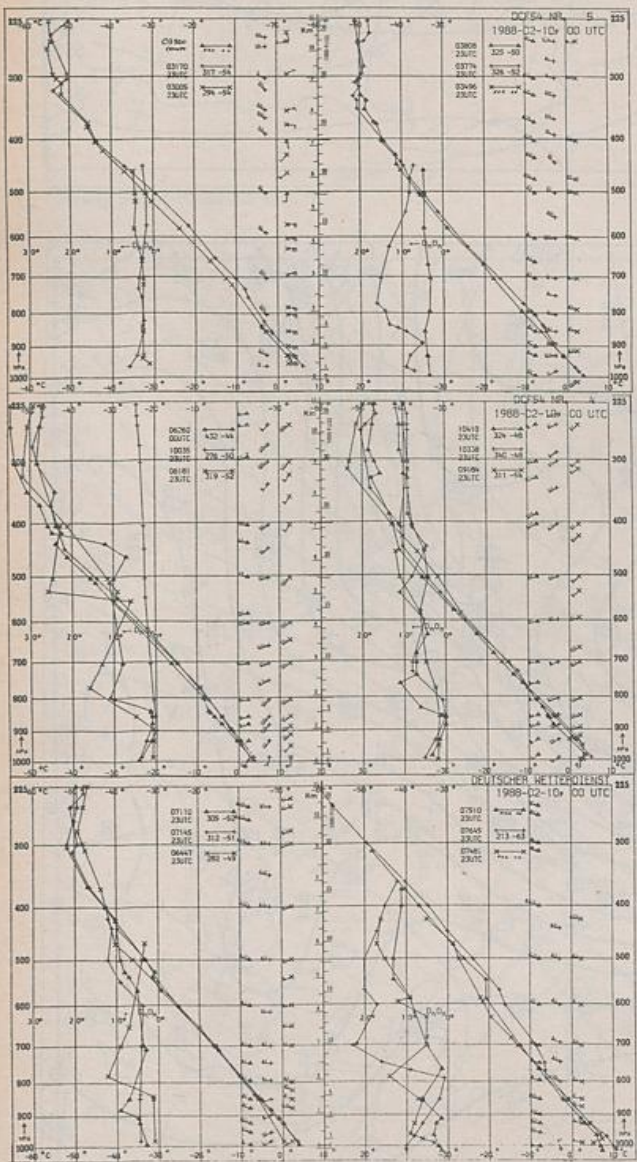

Surface chart 00 UTC

Stereogr. proj. 1:60 000 000 60°N

26 10 20 09

500 hPa 00 UTC

Stereogr. proj. 1:60 000 000 60°N

200 hPa 00 UTC

Stereogr. proj. 1:60 000 000 60°N

100 hPa 00 UTC

24 hr surface pressure change 00 UTC

24 hr thickness change 00 UTC

Aerological Diagrams 00 GMT

- 01241 Orland
- 01384 Oslo
- 01415 Stavanger
- 02465 Stockholm
- 02527 Goteborg
- 03005 Lerwick
- 03170 Shanwell
- 03496 Hemsby
- 03774 Crawley
- 03808 Camborne
- 03920 Long Kesh
- 06181 Kobenhavn
- 06260 De Bilt
- 06447 Uccle
- 06610 Payerne
- 07110 Brest
- 07145 Trappes
- 07481 Lyon
- 07510 Bordeaux
- 07645 Nimes
- 09184 Greifswald
- 09393 Lindenberg
- 09548 Meiningen
- 10035 Schleswig
- 10338 Hannover
- 10410 Essen
- 10739 Stuttgart
- 10868 München-Oberschleißheim
- 11035 Wien
- 11520 Praha-Libus
- 12374 Legionowo
- 12843 Budapest
- 13275 Beograd
- 16044 Udine
- 16080 Milano
- 16242 Roma