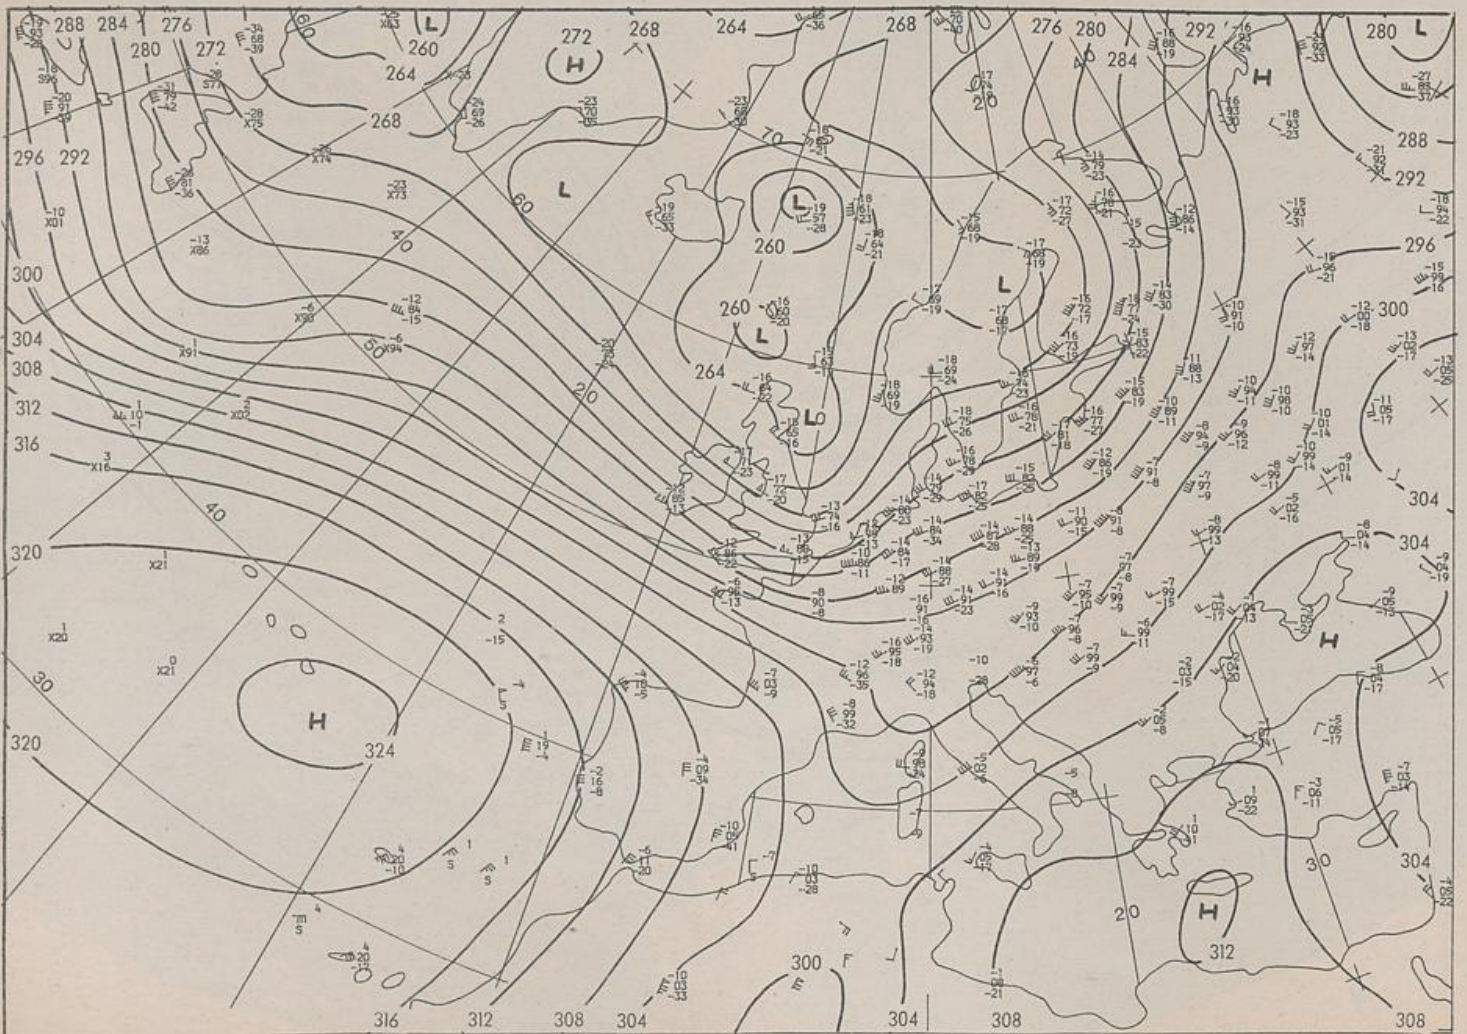

Surface chart 00 UTC

Stereogr. proj. 1:60 000 000 60°N

500 hPa 00 UTC

Stereogr. proj. 1:60 000 000 60°N

100 hPa 00 UTC

Stereogr. proj. 1:60 000 000 60°N

Stereogr. proj. 1:30 000 000 in 60°N

850 hPa 00 UTC

700 hPa 00 UTC

Stereogr. proj. 1:30 000 000 in 60°N

500/1000 hPa 00 UTC

300 hPa 00 UTC

Stereogr. proj. 1:60 000 000

24 hr surface pressure change 00 UTC

24 hr thickness change 00 UTC

Aerological Diagrams 00 GMT