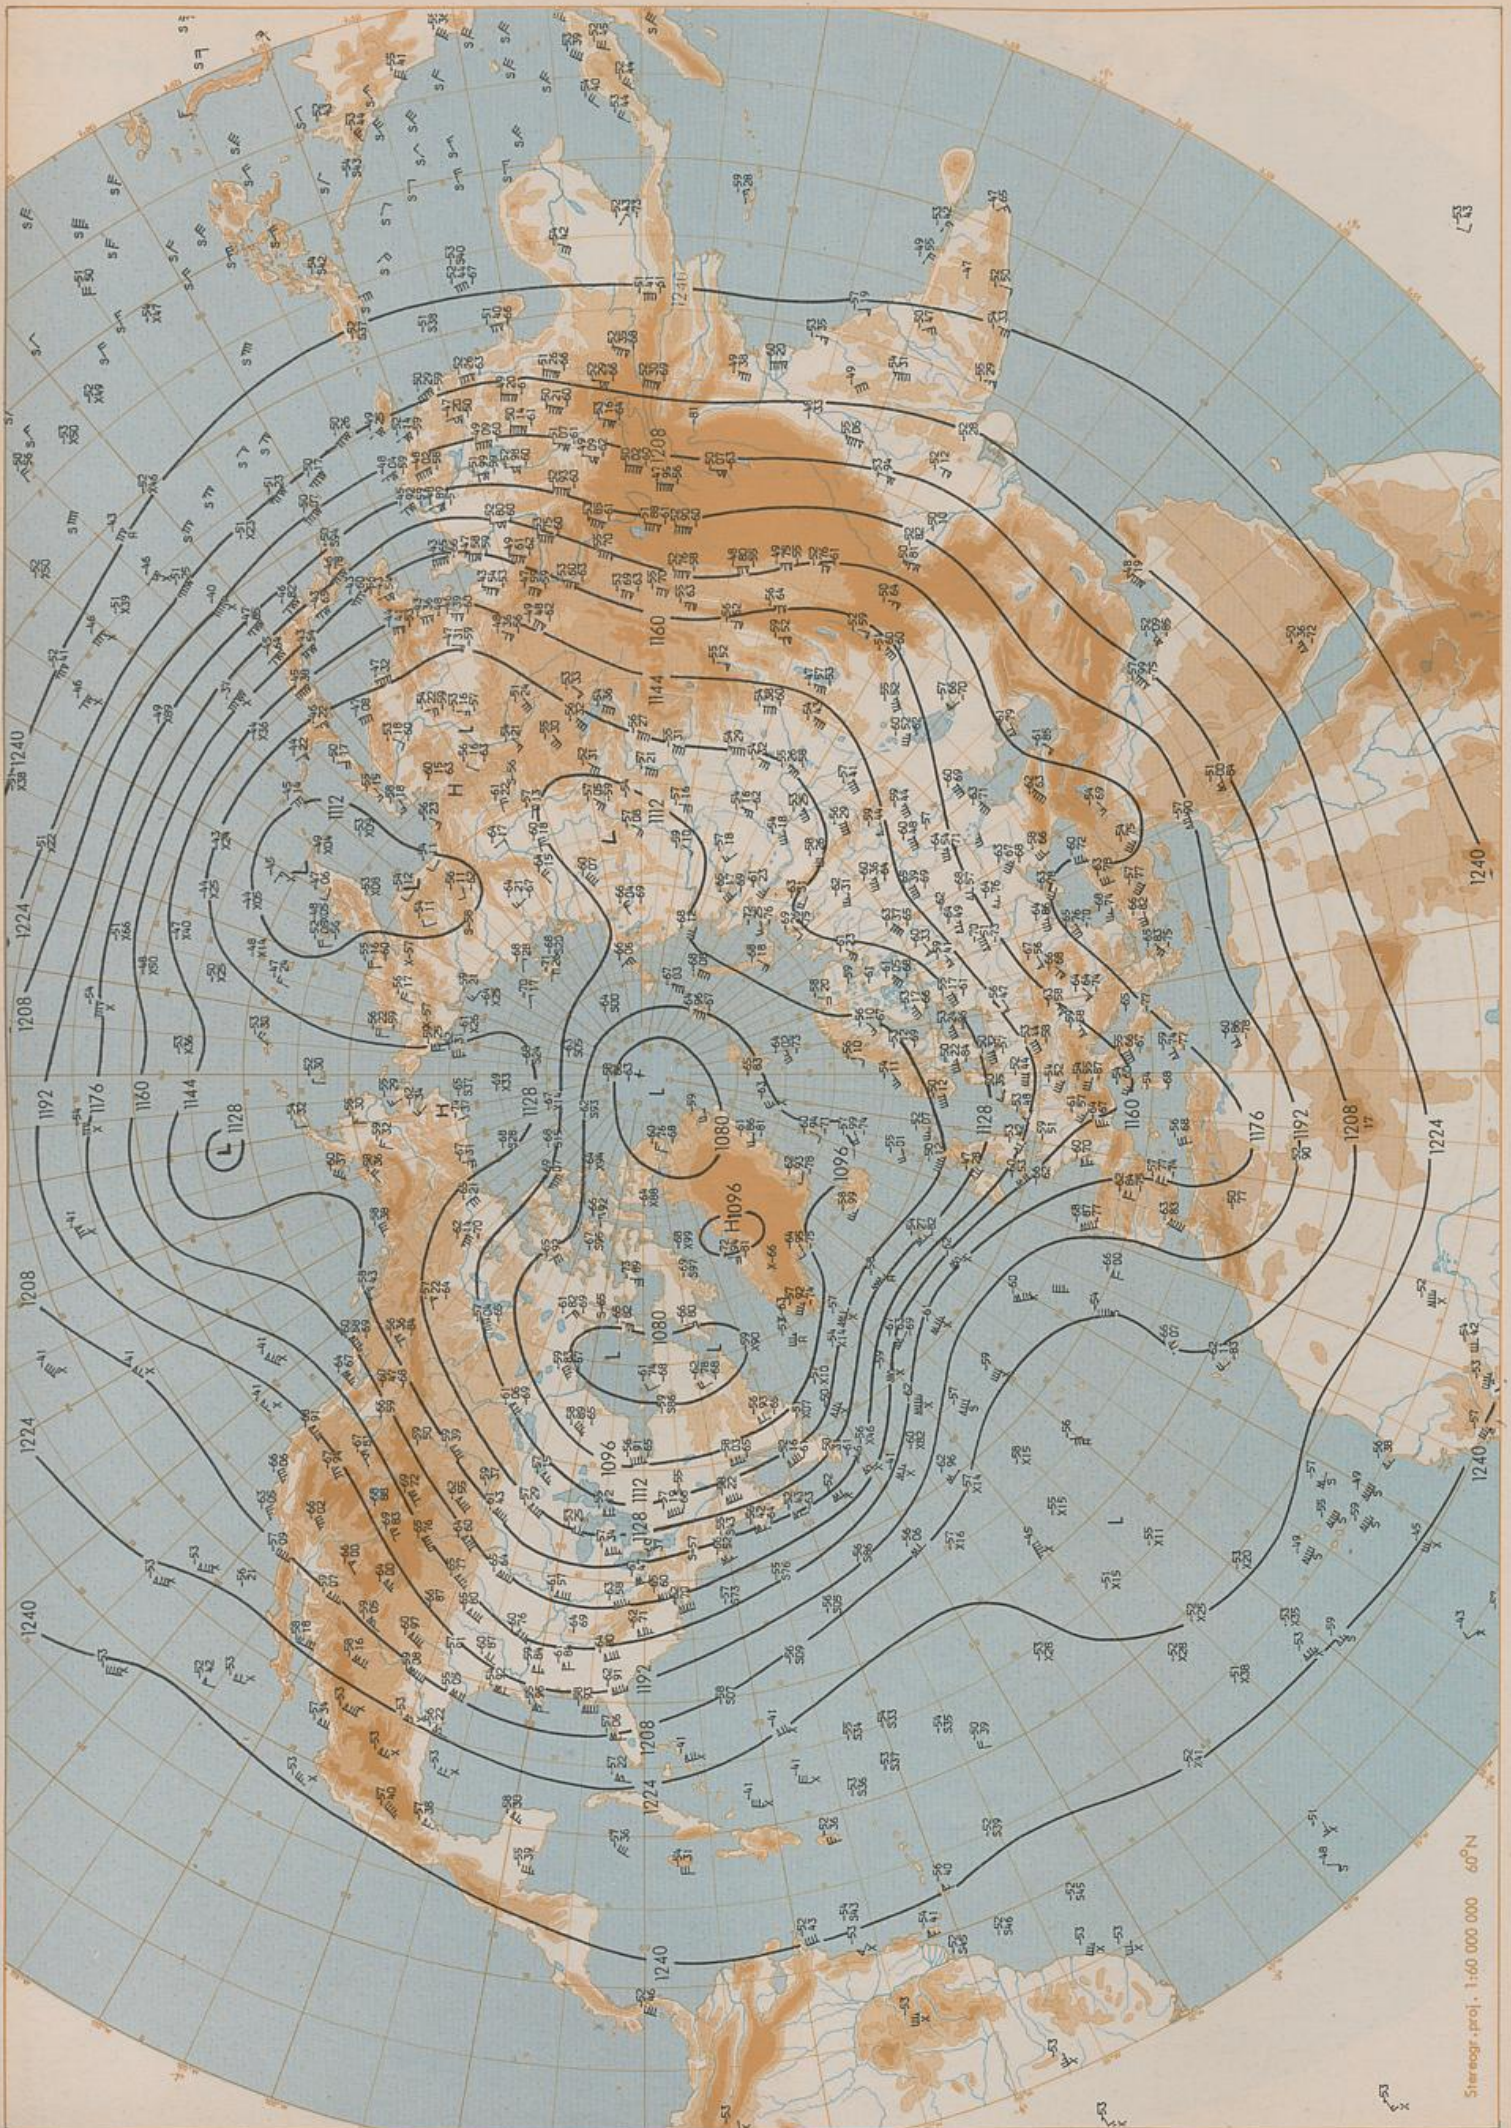

Surface chart 00 UTC

Stereogr. proj. 1:60 000 000 60°N

500 hPa 00 UTC

Stereogr. proj. 1:60 000 000 60°N

100 hPa 00 UTC

Stereogr. proj. 1:60 000 000 60°N

Stereogr. proj. 1:30 000 000 in 60°N

850 hPa 00 UTC