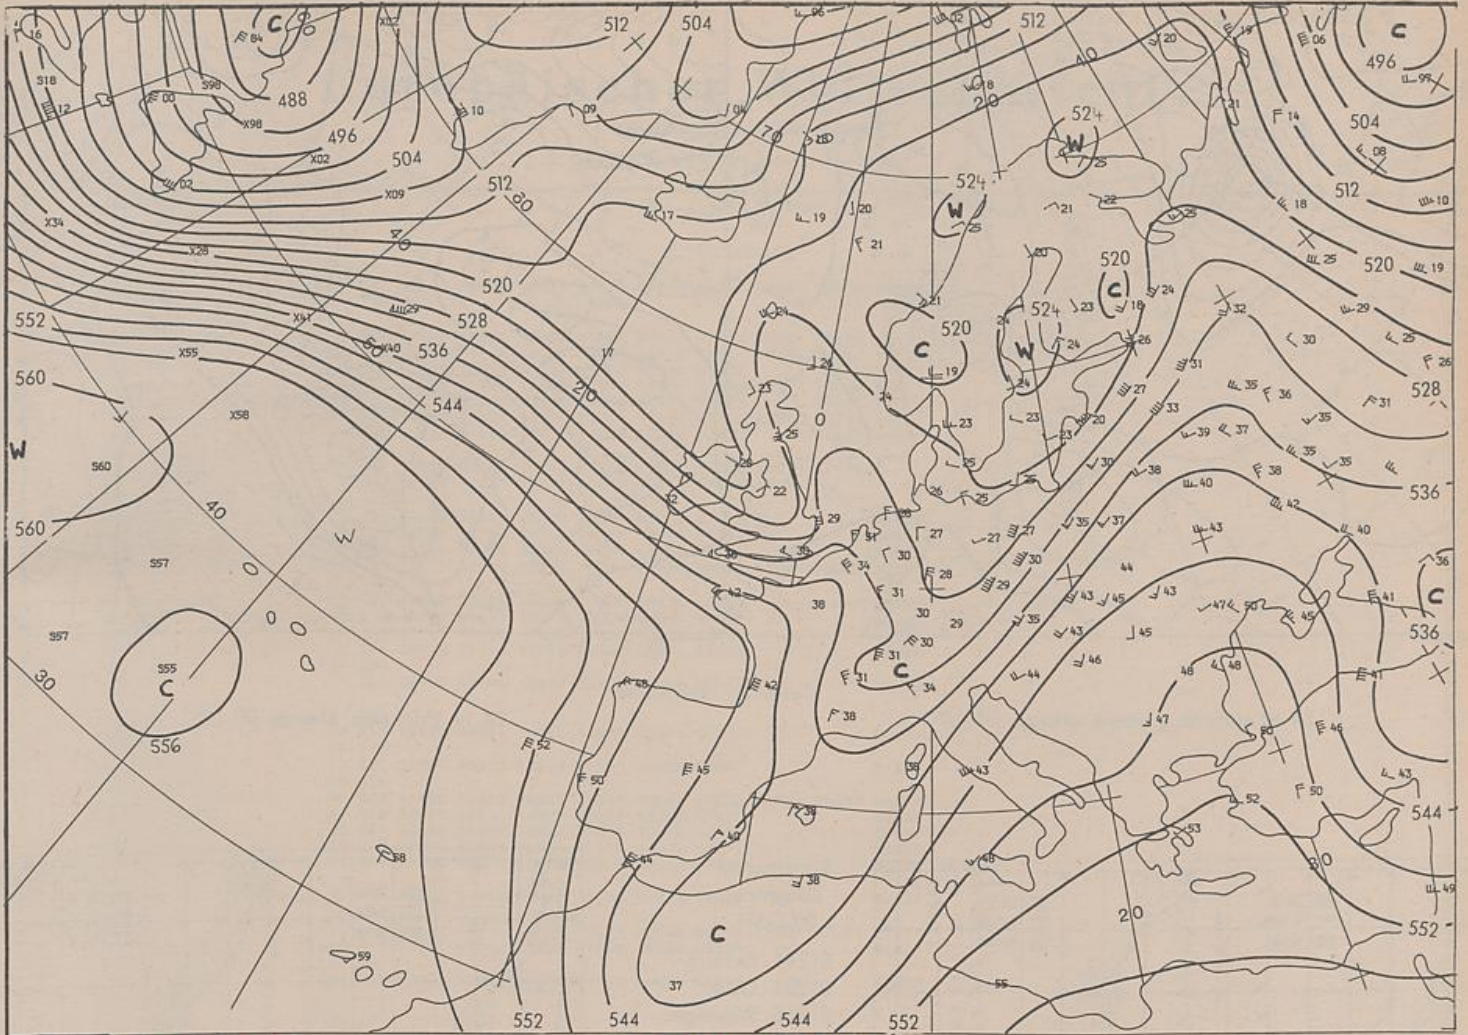

Surface chart 00 UTC

Stereogr. proj. 1:60 000 000 60°N

500 hPa 00 UTC

Stereogr. proj. 1:60 000 000 60°N

100 hPa 00 UTC

Stereogr. proj. 1:60 000 000 60°N

Stereogr. proj. 1:30 000 000 in 60°N

850 hPa 00 UTC

700 hPa 00 UTC

Stereogr. proj. 1:30 000 000 in 60°N

500/1000 hPa 00 UTC

300 hPa 00 UTC

Stereogr. proj. 1:60 000 000

24 hr surface pressure change 00 UTC

24 hr thickness change 00 UTC

Aerological Diagrams 00 GMT