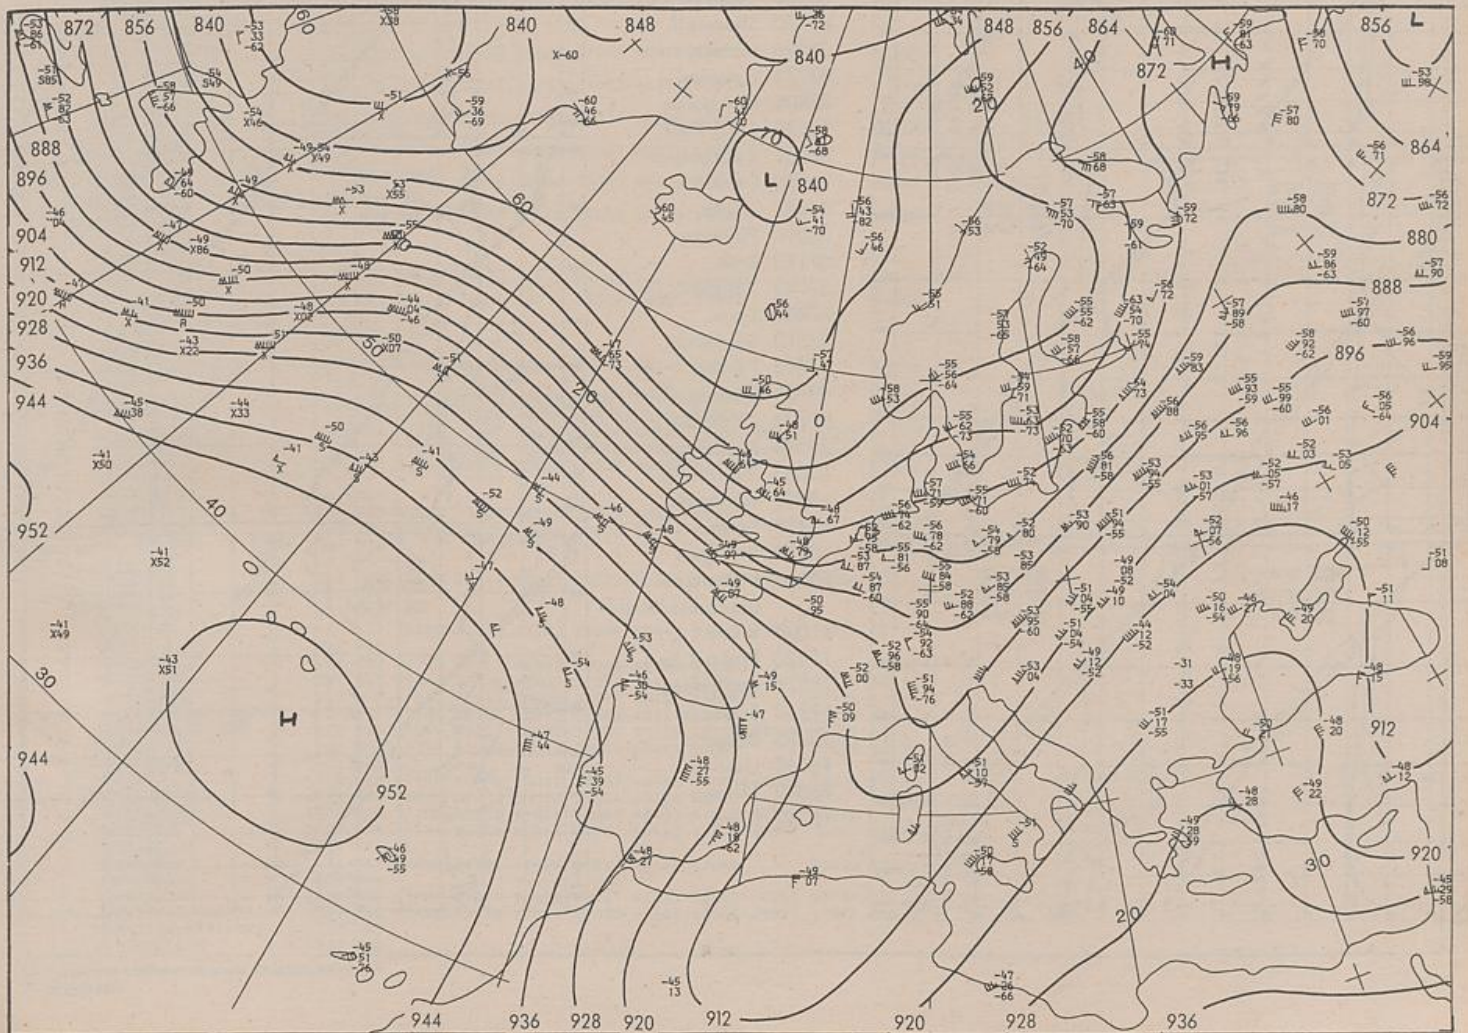

Surface chart 00 UTC

Stereogr. proj. 1:60 000 000 60°N

500 hPa 00 UTC

Stereogr. proj. 1:60 000 000 60°N

100 hPa 00 UTC

Stereogr. proj. 1:60 000 000 60°N

Stereogr. proj. 1:30 000 000 in 60°N

850 hPa 00 UTC

700 hPa 00 UTC

Stereogr. proj. 1:30 000 000 in 60°N

500/1000 hPa 00 UTC

300 hPa 00 UTC

Stereogr. proj. 1:60 000 000

24 hr surface pressure change 00 UTC

24 hr thickness change 00 UTC

Aerological Diagrams 00 GMT