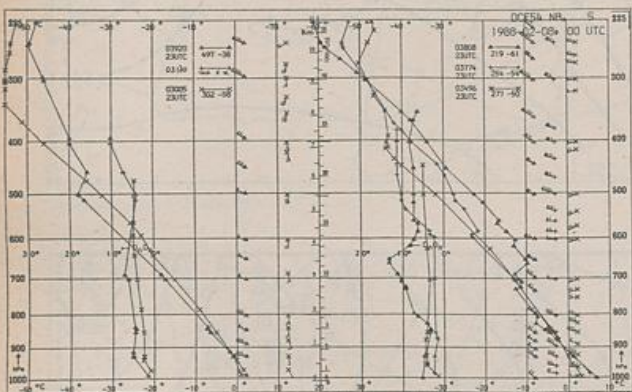

Surface chart 00 UTC

Stereogr. proj. 1:60 000 000 60°N

500 hPa 00 UTC

Stereogr. proj. 1:60 000 000 60°N

100 hPa 00 UTC

Stereogr. proj. 1:60 000 000 60°N

Stereogr. proj. 1:30 000 000 in 60°N

850 hPa 00 UTC

700 hPa 00 UTC

Stereogr. proj. 1:30 000 000 in 60°N

500/1000 hPa 00 UTC

300 hPa 00 UTC

Stereogr. proj. 1:60 000 000

24 hr surface pressure change 00 UTC

24 hr thickness change 00 UTC

Aerological Diagrams 00 GMT