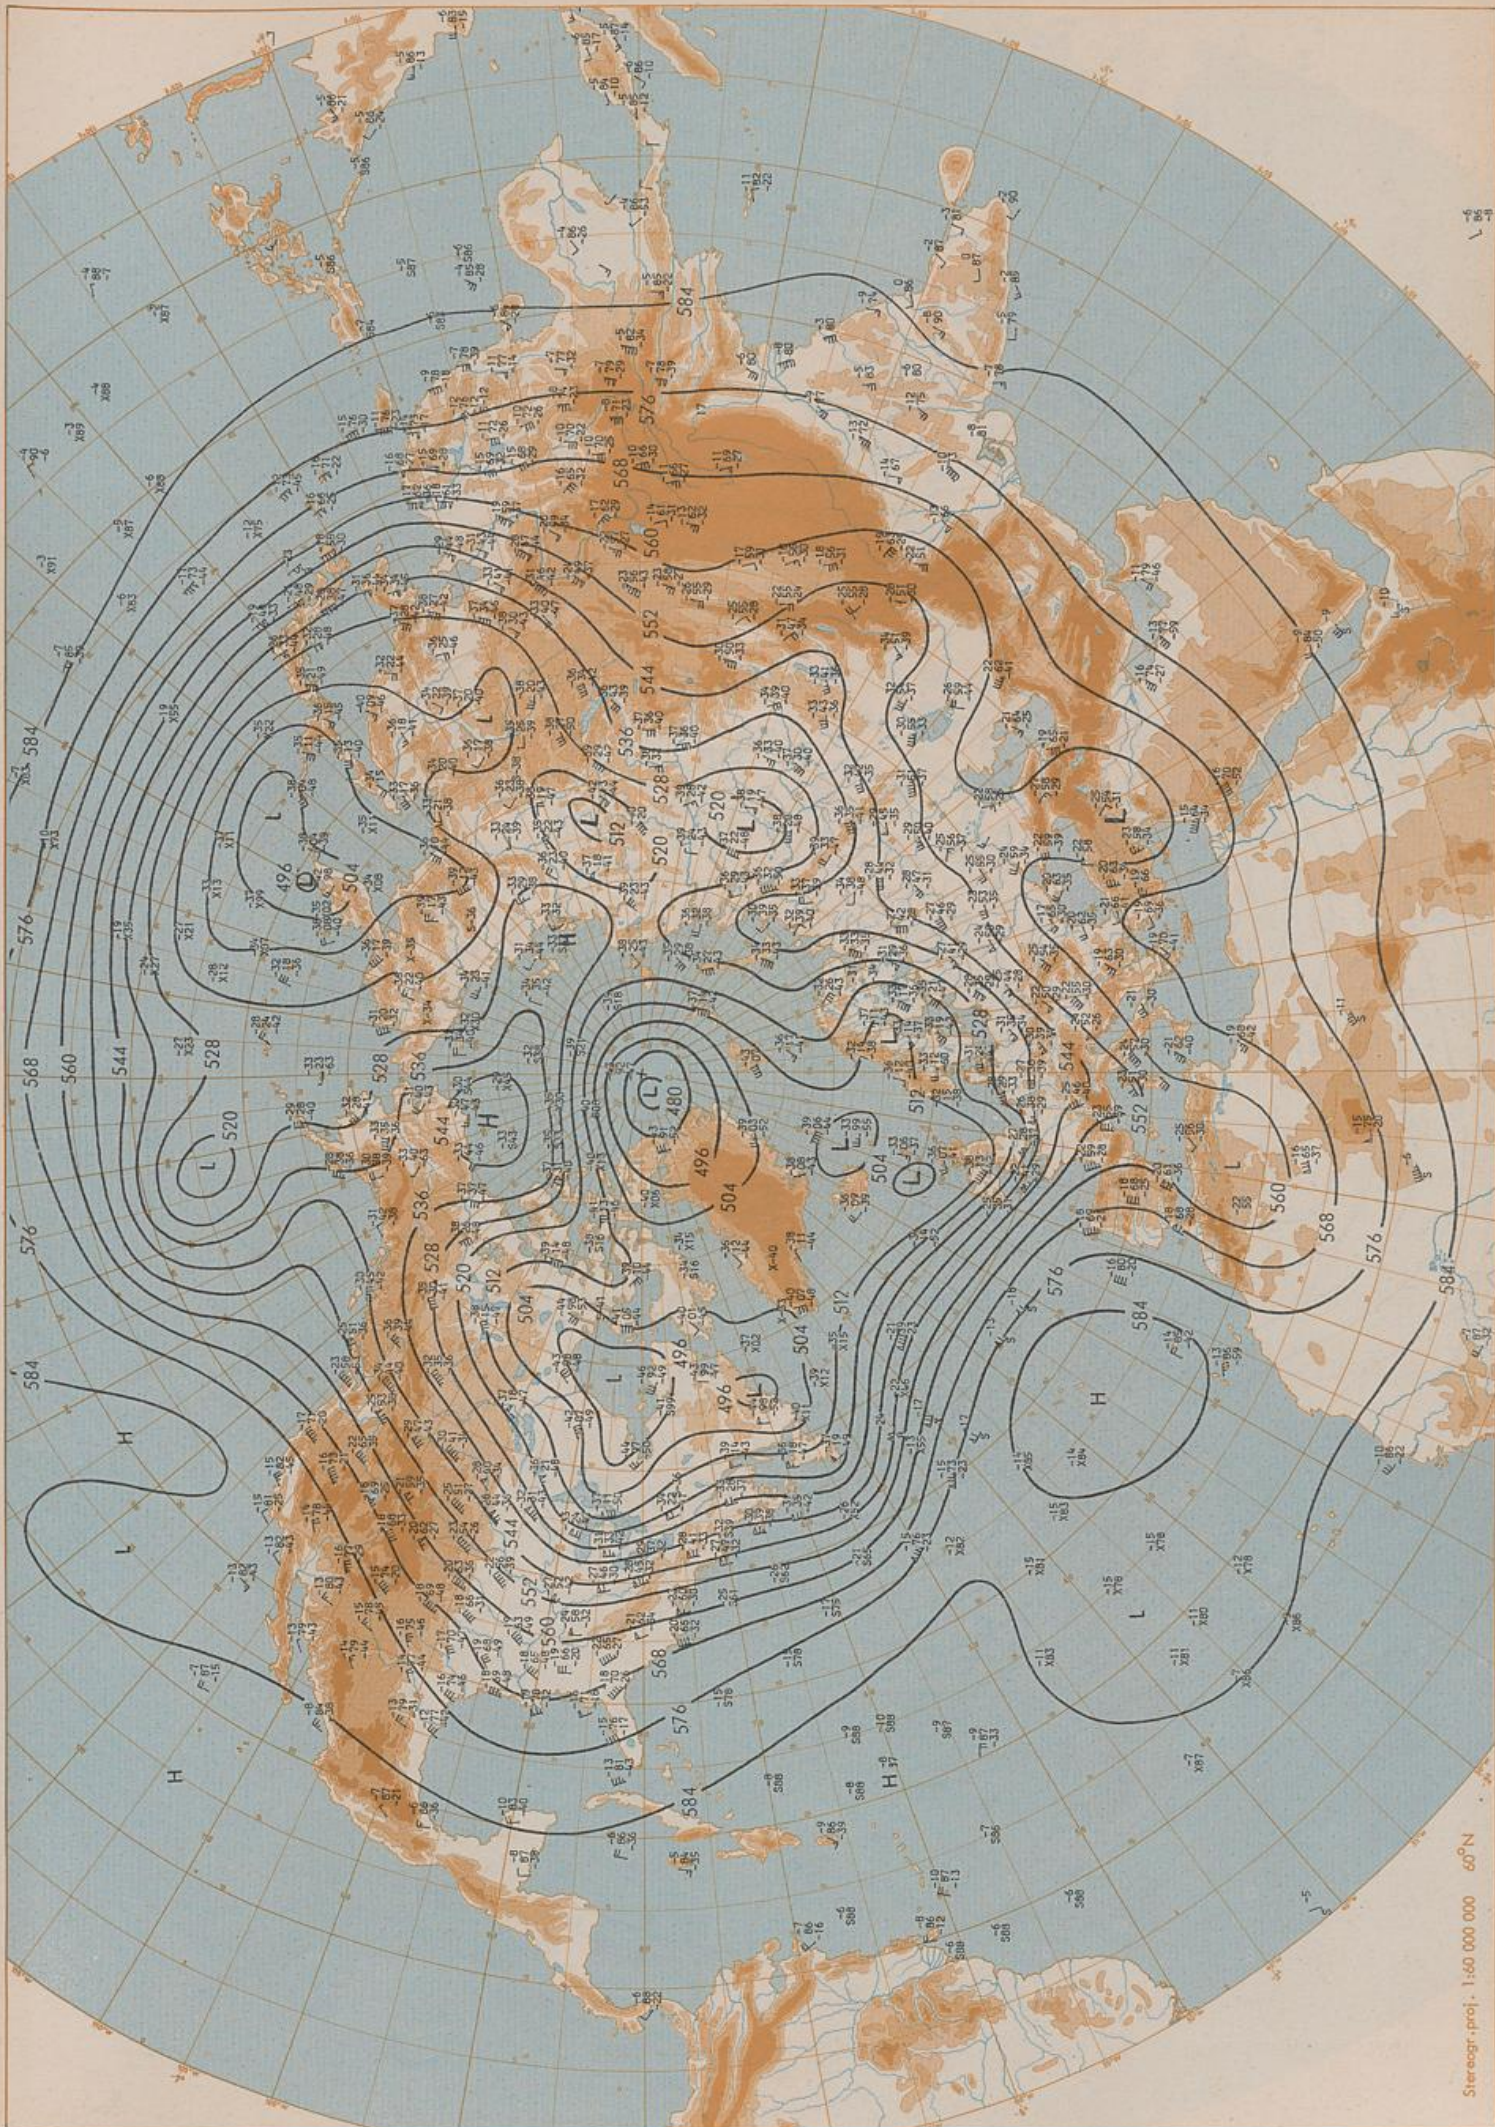

Surface chart 00 UTC

Stereogr. proj. 1:60 000 000 60°N

500 hPa 00 UTC

Stereogr. proj. 1:60 000 000 60°N

100 hPa 00 UTC

Stereogr. proj. 1:60 000 000 60°N

Stereogr. proj. 1:30 000 000 in 60°N

850 hPa 00 UTC

700 hPa 00 UTC

Stereogr. proj. 1:30 000 000 in 60°N

500/1000 hPa 00 UTC

300 hPa 00 UTC

Stereogr. proj. 1:60 000 000

24 hr surface pressure change 00 UTC

24 hr thickness change 00 UTC

Aerological Diagrams 00 GMT