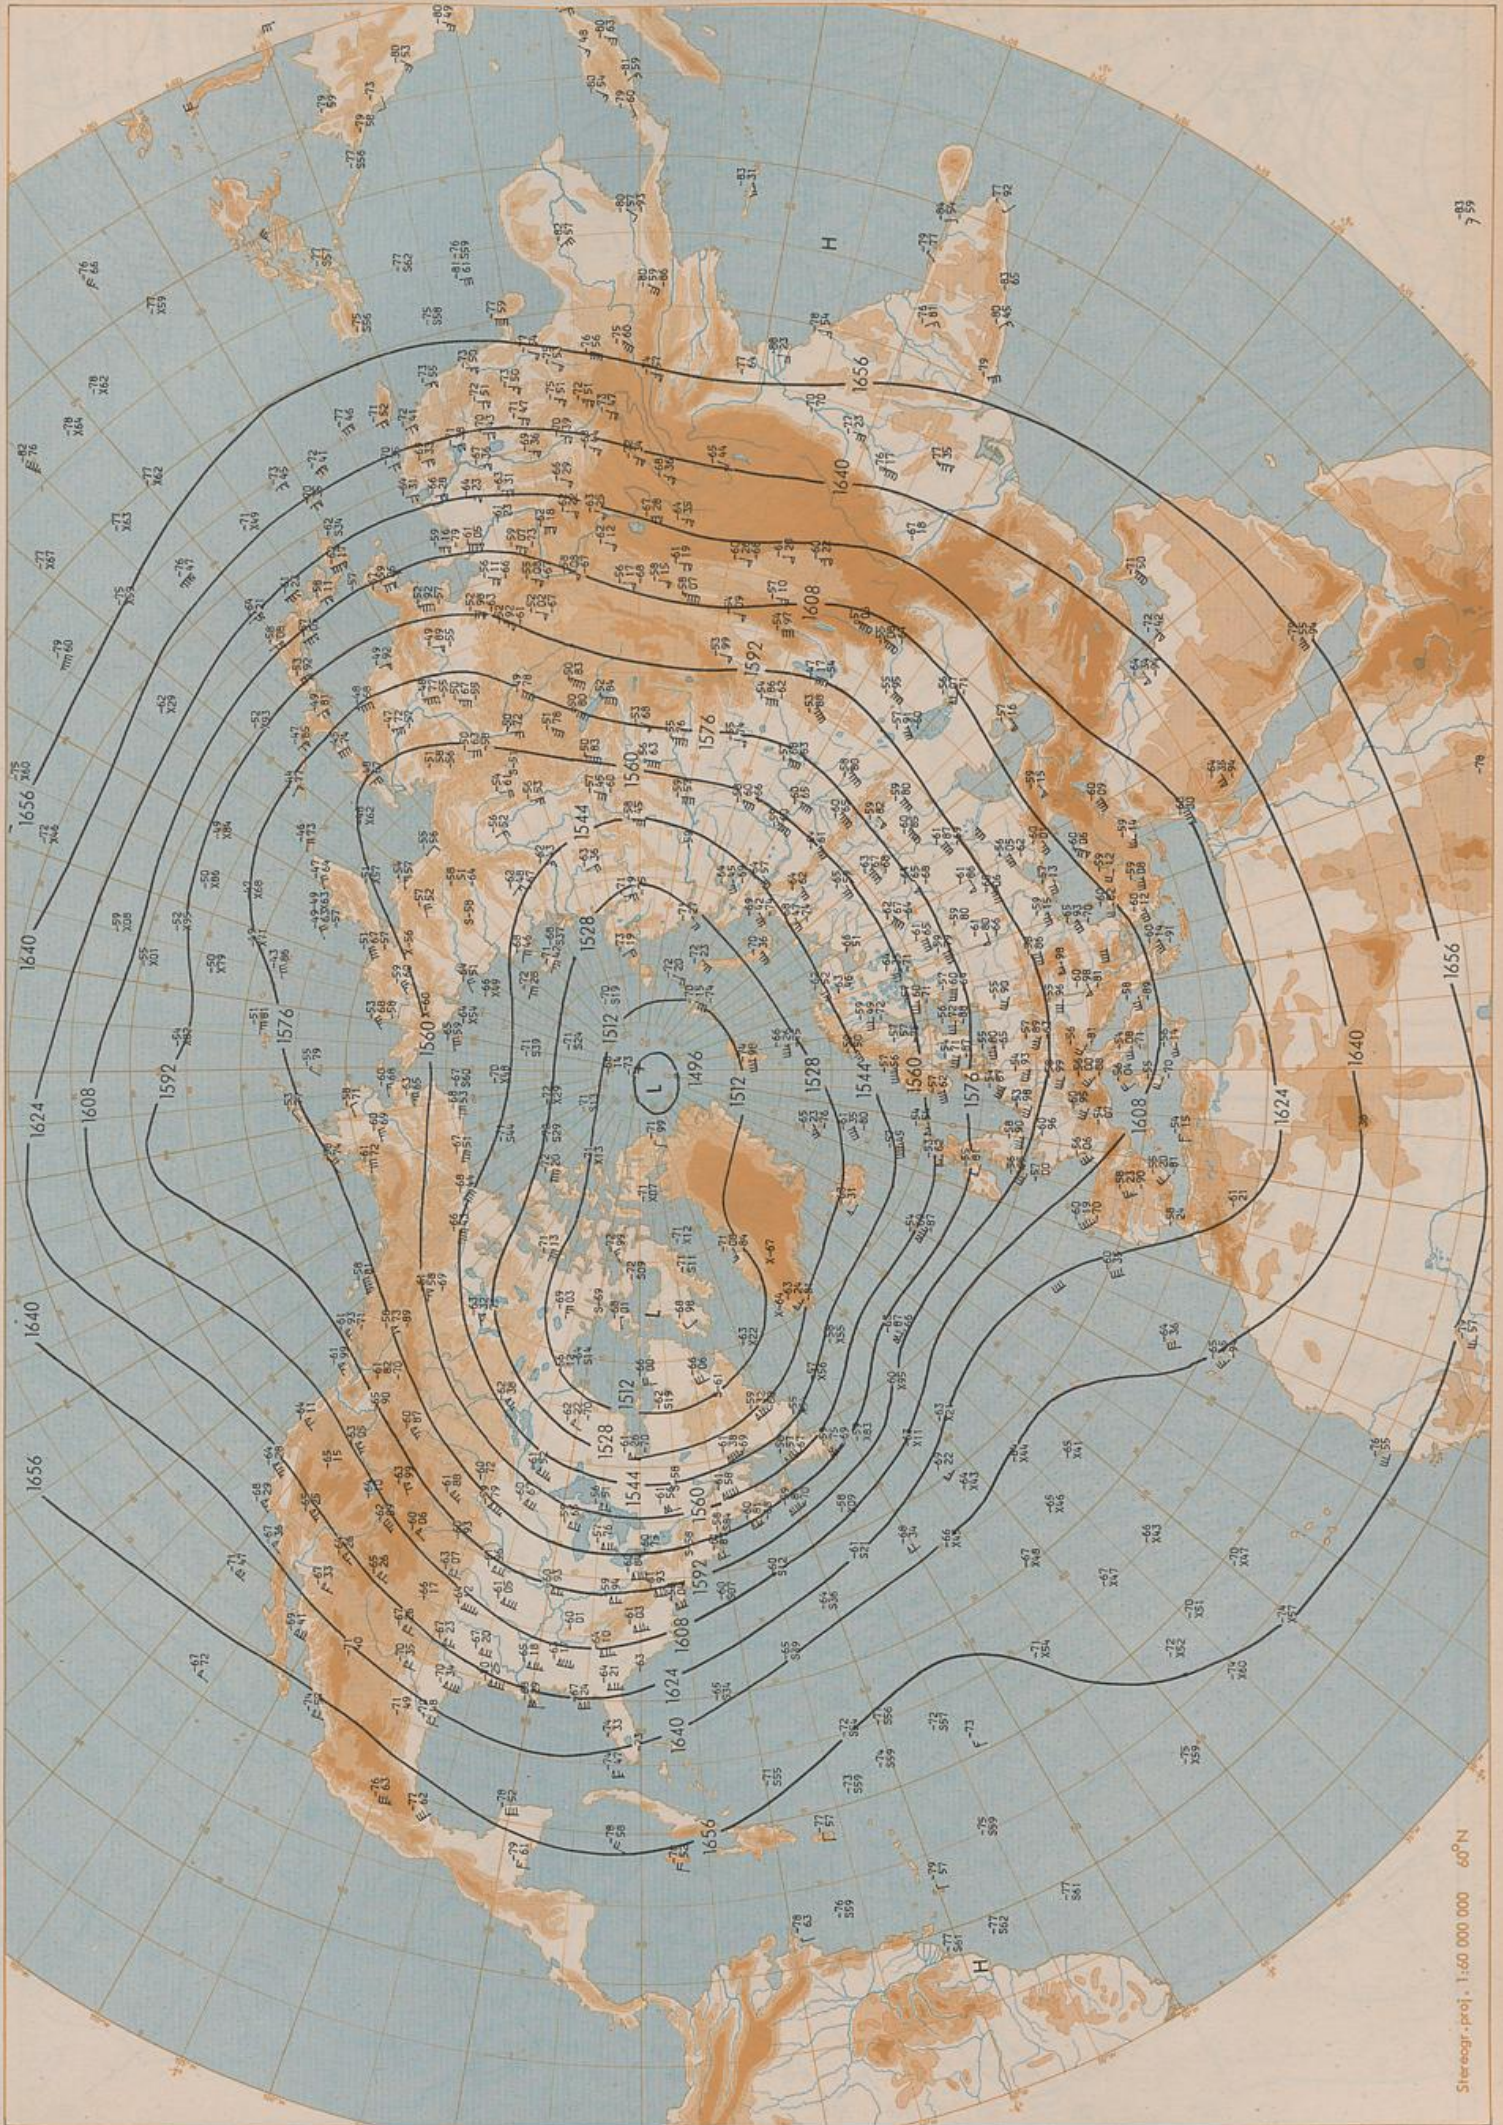

Surface chart 00 UTC

Stereogr. proj. 1:60 000 000 60°N

500 hPa 00 UTC

Stereogr. proj. 1:60 000 000 60°N

100 hPa 00 UTC

Stereogr. proj. 1:60 000 000 60°N

Stereogr. proj. 1:30 000 000 in 60°N

850 hPa 00 UTC

700 hPa 00 UTC

Stereogr. proj. 1:30 000 000 in 60°N

500/1000 hPa 00 UTC

300 hPa 00 UTC

Stereogr. proj. 1:60 000 000

24 hr surface pressure change 00 UTC

24 hr thickness change 00 UTC

Aerological Diagrams 00 GMT