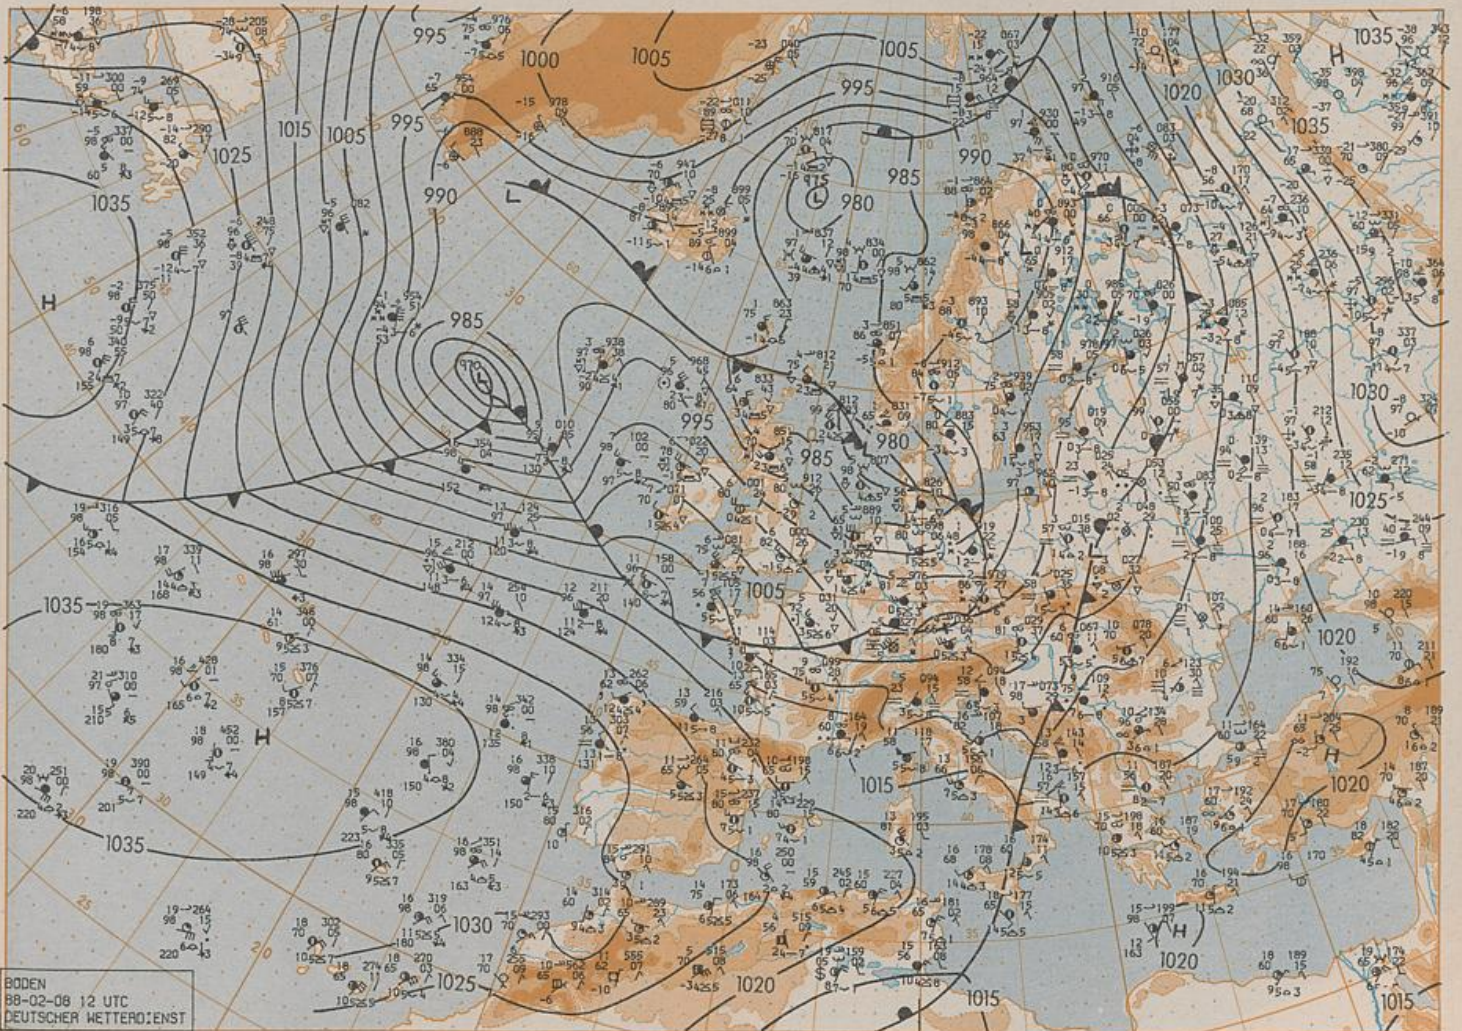

Surface chart 00 UTC

Stereogr. proj. 1:60 000 000 60°N

500 hPa 00 UTC

Stereogr. proj. 1:60 000 000 60°N

100 hPa 00 UTC

Stereogr. proj. 1:60 000 000 60°N

Stereogr. proj. 1:30 000 000 in 60°N

850 hPa 00 UTC