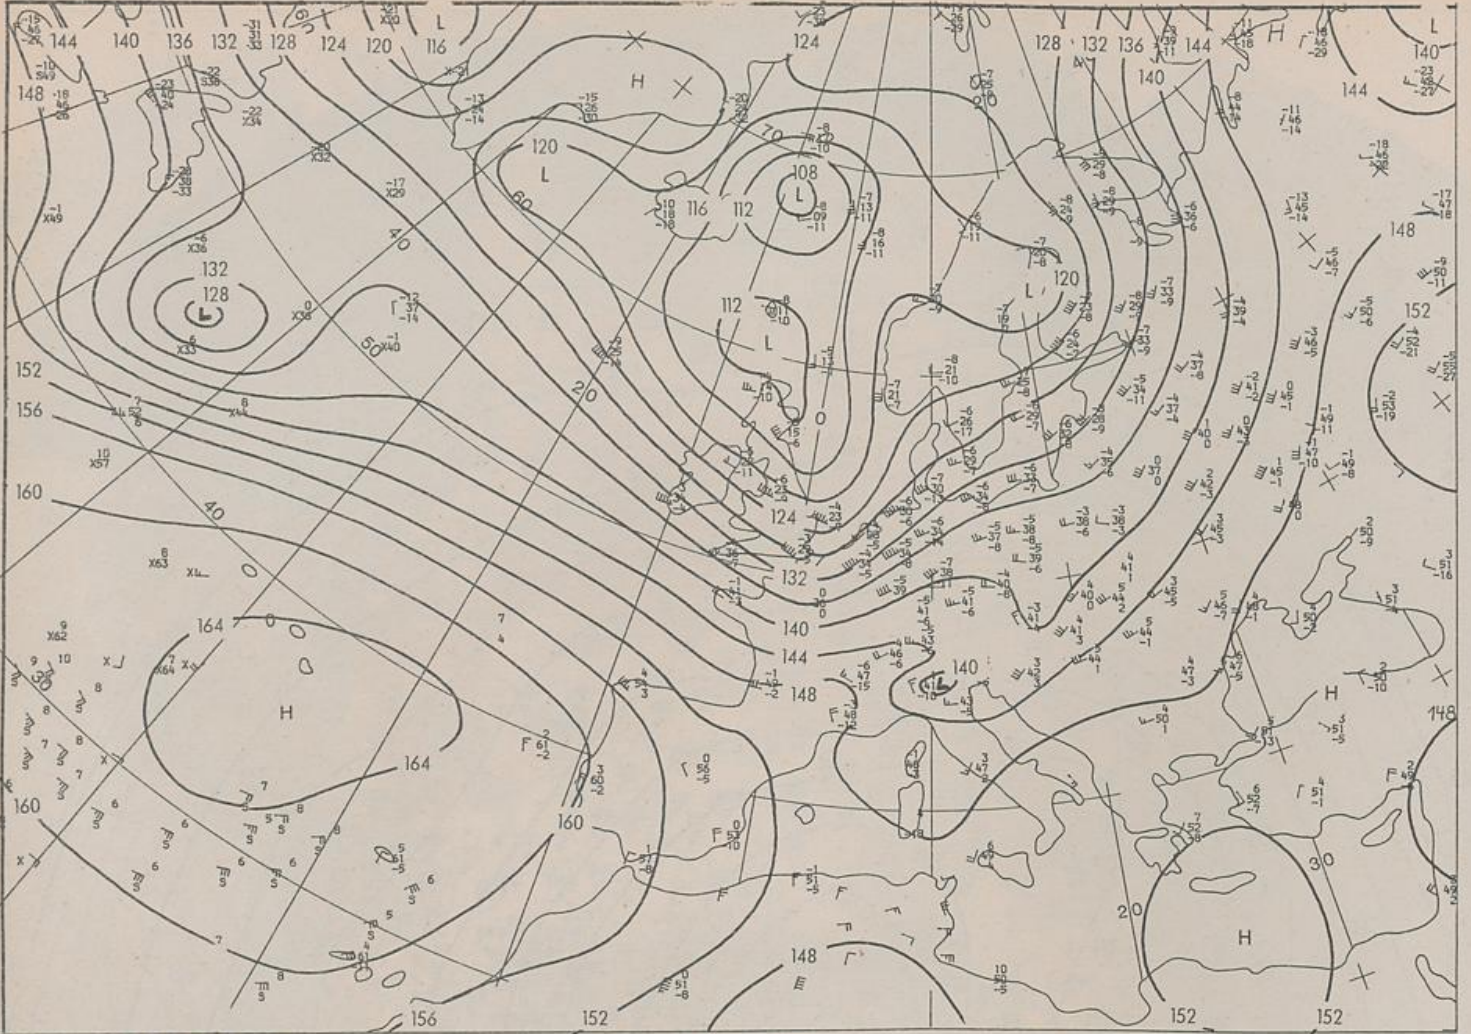

Surface chart 00 UTC

Stereogr. proj. 1:60 000 000 60°N

500 hPa 00 UTC

Stereogr. proj. 1:60 000 000 60°N

100 hPa 00 UTC

Stereogr. proj. 1:60 000 000 60°N

Stereogr. proj. 1:30 000 000 in 60°N

850 hPa 00 UTC

700 hPa 00 UTC

Stereogr. proj. 1:30 000 000 in 60°N

500/1000 hPa 00 UTC

300 hPa 00 UTC

Stereogr. proj. 1:60 000 000

24 hr surface pressure change 00 UTC

24 hr thickness change 00 UTC

Aerological Diagrams 00 GMT