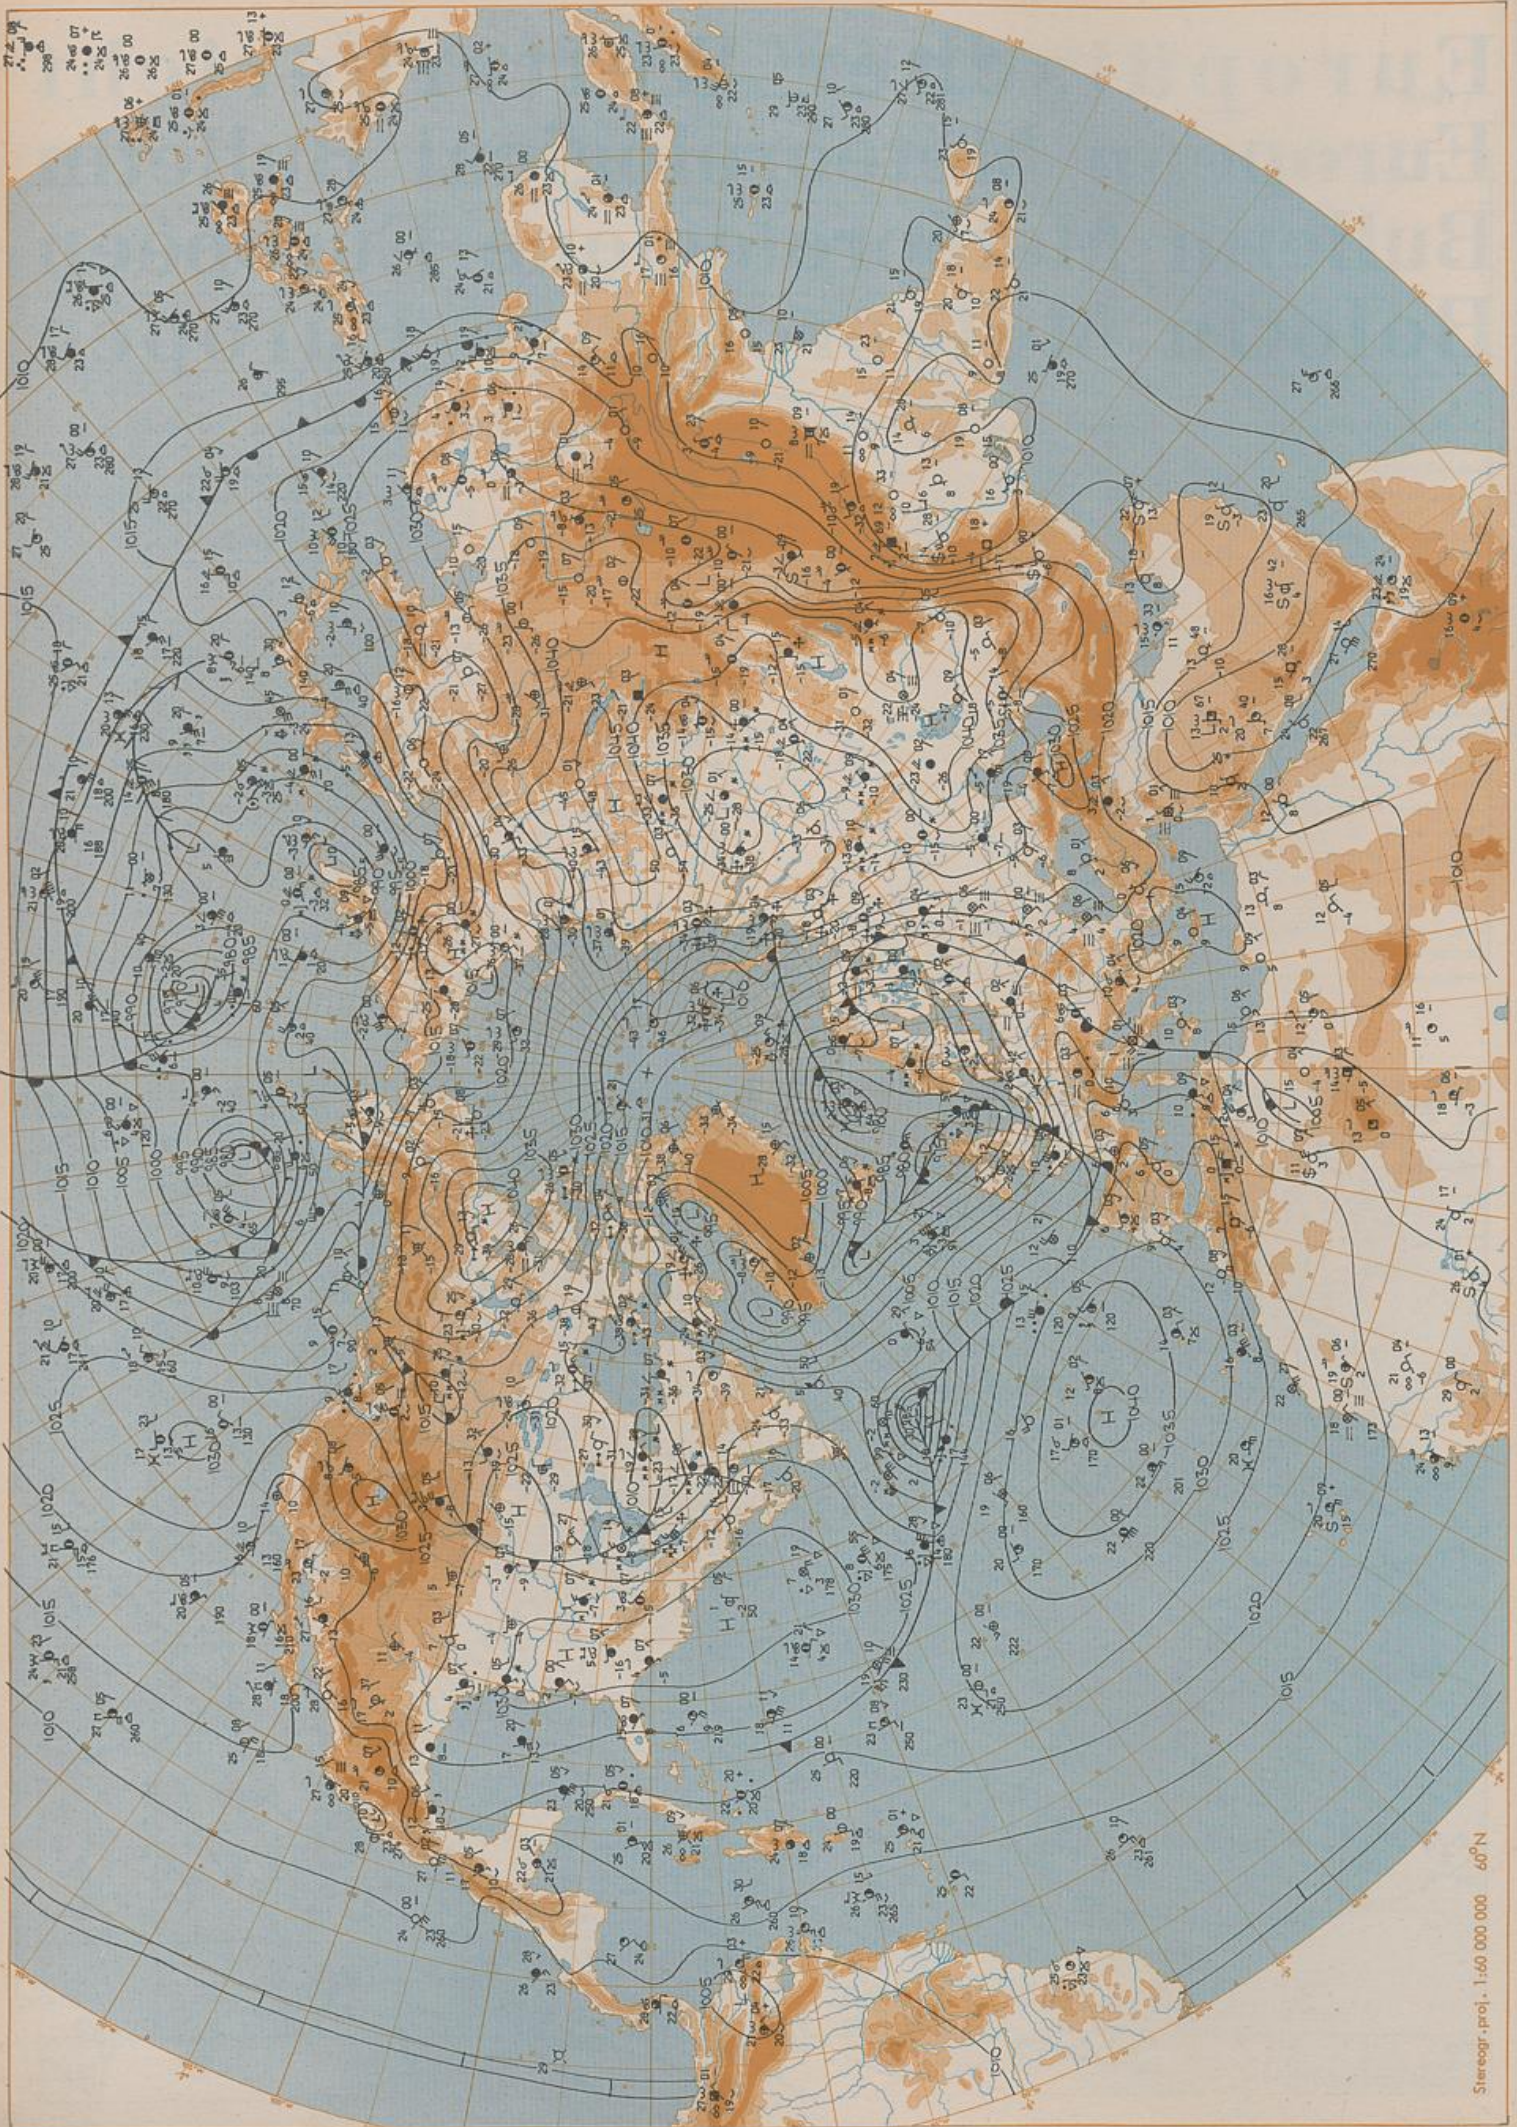

Surface chart 00 UTC

Stereogr. proj. 1:60 000 000 60°N

500 hPa 00 UTC

Stereogr. proj. 1:60 000 000 60°N

100 hPa 00 UTC

Stereogr. proj. 1:60 000 000 60°N

Stereogr. proj. 1:30 000 000 in 60°N

850 hPa 00 UTC