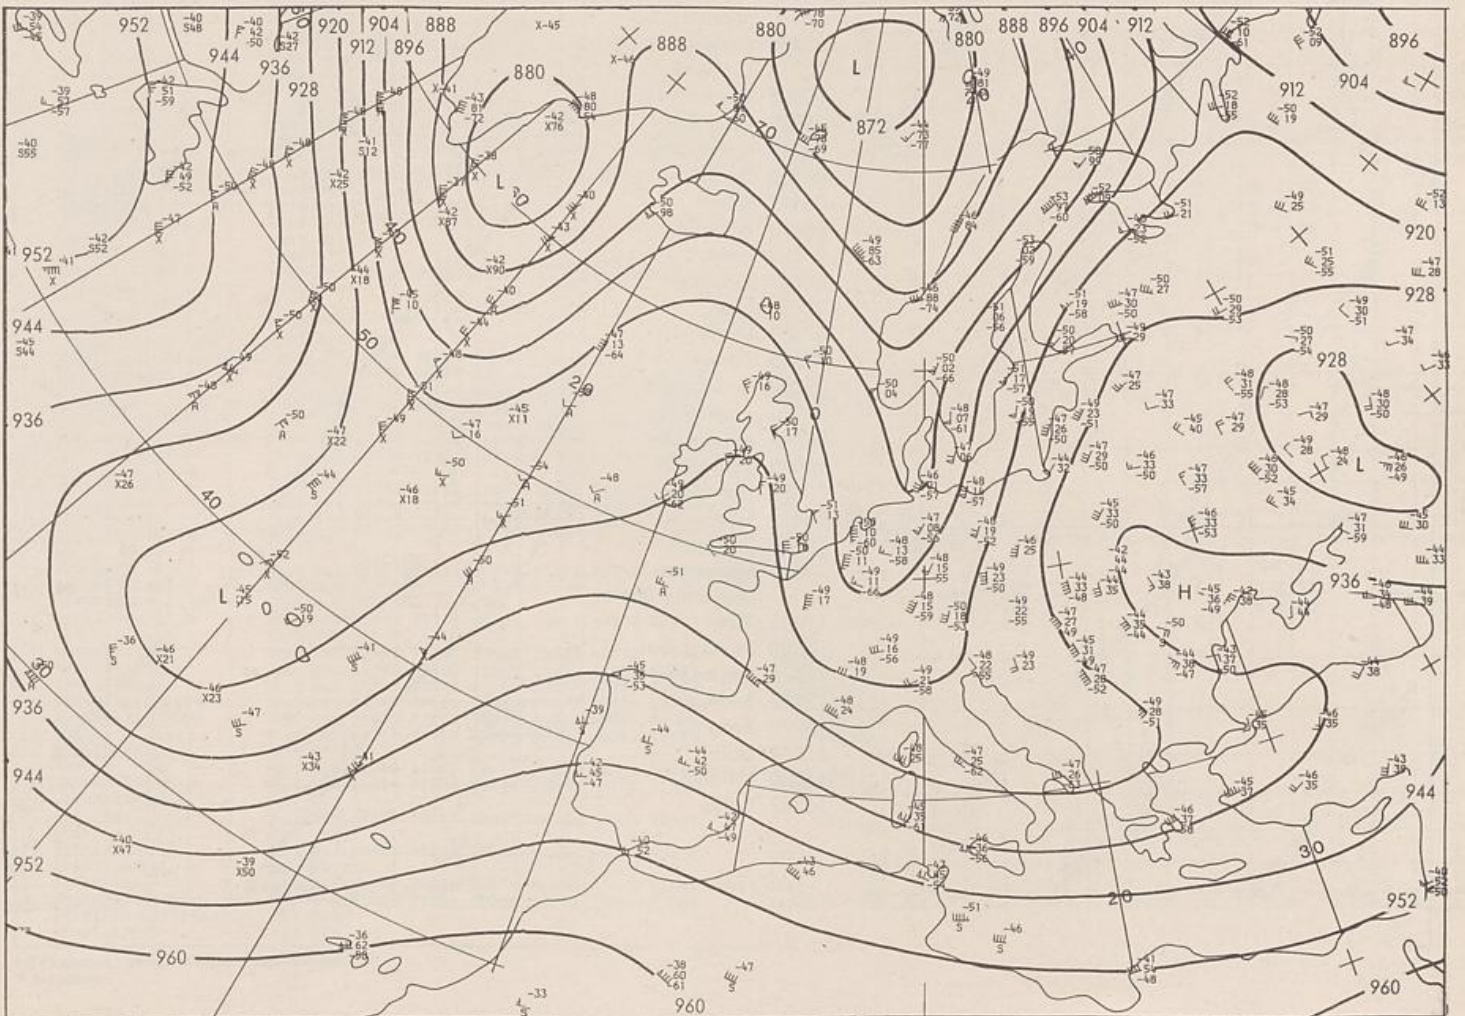

500 hPa 00 UTC

Stereogr. proj. 1:60 000 000 S 60°N

200 hPa 00 UTC

100 hPa 00 UTC

Stereogr. proj. 1:30 000 000 in 60°N

850 hPa 00 UTC

700 hPa 00 UTC

Stereogr. proj. 1:30 000 000 in 60°N

500/1000 hPa 00 UTC

300 hPa 00 UTC

24 hr surface pressure change 00 UTC

Stereogr.proj. 1:60 000 000

24 hr thickness change 00 UTC

Aerological Diagrams 00 GMT

- 01241 Orland
- 01384 Oslo
- 01415 Stavanger
- 02465 Stockholm
- 02527 Göteborg
- 03005 Lerwick
- 03170 Shanwell
- 03496 Hemsby
- 03774 Crawley
- 03808 Camborne
- 03920 Long Kesh
- 06181 København
- 06260 De Bilt
- 06447 Uccle
- 06610 Payerne
- 07110 Brest
- 07145 Trappes
- 07481 Lyon
- 07510 Bordeaux
- 07645 Nimes
- 09184 Greifswald
- 09393 Lindenberg
- 09548 Meiningen
- 10035 Schleswig
- 10338 Hannover
- 10410 Essen
- 10739 Stuttgart
- 10868 München-Oberschleißheim
- 11035 Wien
- 11520 Praha-Libus
- 12374 Legionowo
- 12843 Budapest
- 13275 Beograd
- 16044 Udine
- 16080 Milano
- 16242 Roma