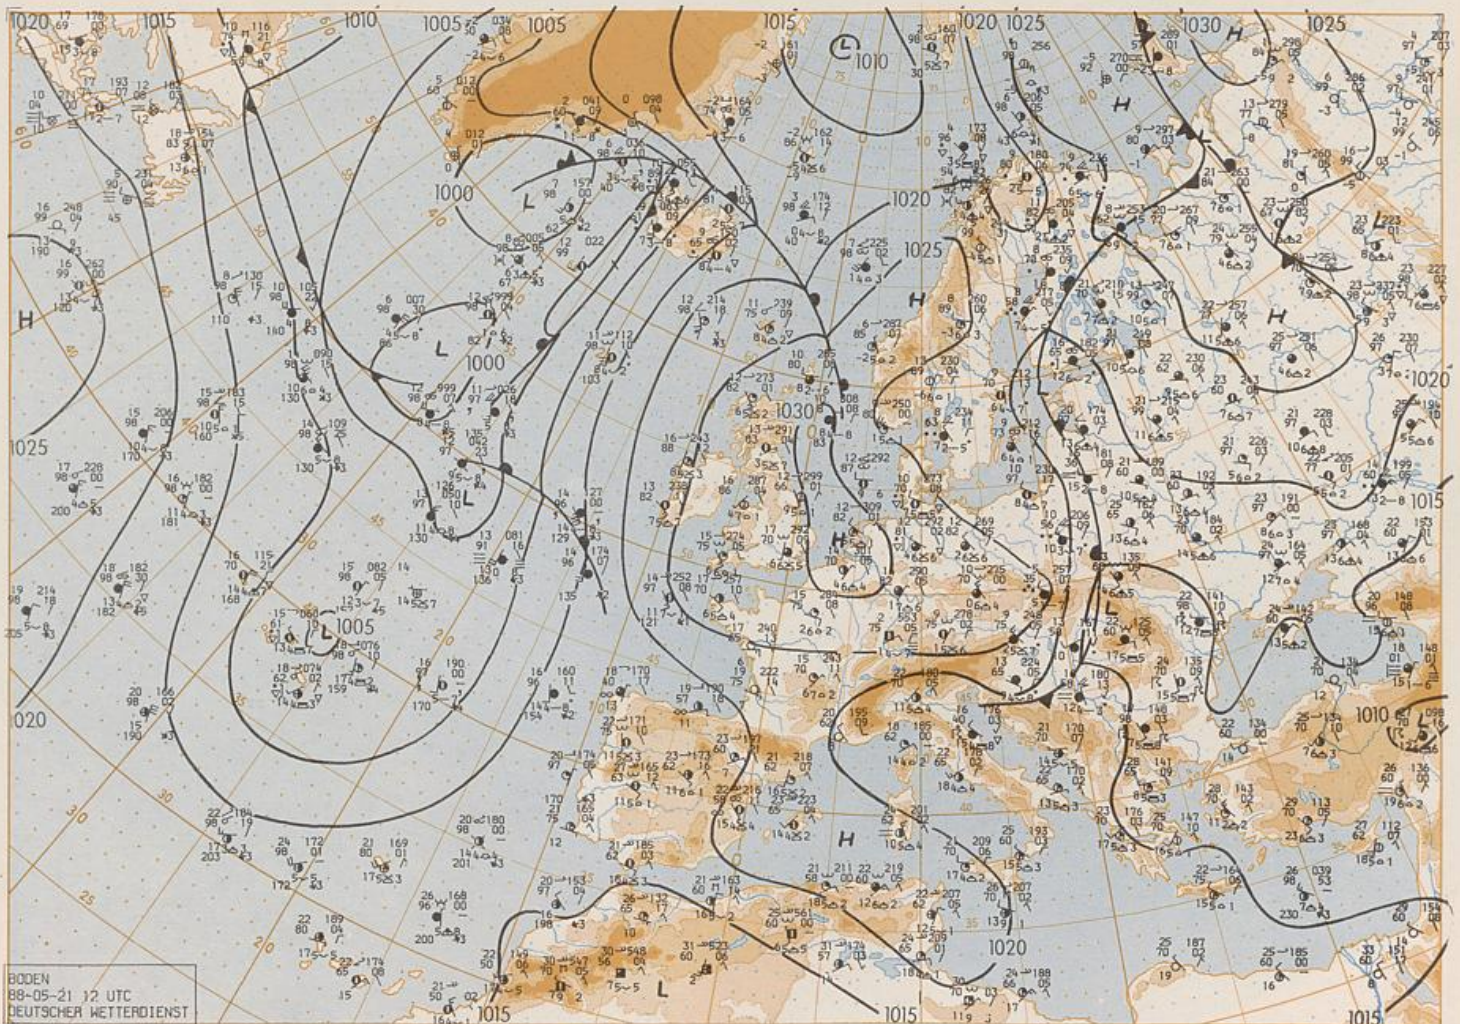

Jahrgang Volume Volume Volumen	13	Samstag Saturday Samedi Sábado	21.05.1988	Nummer Number Número Número	142
---	----	---	------------	--------------------------------------	-----

Inhalt	Content	Contenu	Contenido
Bodenwetterkarte 12 UTC	Surface chart 12 UTC	Carte de surface à 12 UTC	Análisis en superficie a las 12 UTC
Bodenwetterkarte Nordhemisphäre 00 UTC	Surface chart northern hemisphere 00 UTC	Carte de surface sur l'hémisphère nord à 00 UTC	Análisis en superficie hemisferio norte a las 00 UTC
500 hPa-Fläche Nordhemisphäre 00 UTC	500 hPa surface northern hemisphere 00 UTC	Surface 500 hPa sur l'hémisphère nord à 00 UTC	Topografía de la superficie de 500 hPa hemisferio norte a las 00 UTC
200 hPa-Fläche Nordhemisphäre 00 UTC	200 hPa surface northern hemisphere 00 UTC	Surface 200 hPa sur l'hémisphère nord à 00 UTC	Topografía de la superficie de 200 hPa hemisferio norte a las 00 UTC
100 hPa-Fläche Nordhemisphäre 00 UTC	100 hPa surface northern hemisphere 00 UTC	Surface 100 hPa sur l'hémisphère nord à 00 UTC	Topografía de la superficie de 100 hPa hemisferio norte a las 00 UTC
850 hPa 00 UTC, 700 hPa 00 UTC	Thickness chart 500/1000 hPa 00 UTC	Carte d'épaisseur 500/1000 hPa 00 UTC	300 hPa 00 UTC
Relative Topographie 500/1000 hPa 00 UTC	300 hPa 00 UTC	Variations de pression en 24 h (niveau mer) en hPa à 00 UTC	Relativa 500/1000 hPa 00 UTC
24stdg Bodendruckänderung 00 UTC	24 hr surface pressure change 00 UTC	Variations d'épaisseur 500/1000 hPa en 24 h 00 UTC	300 hPa 00 UTC
24stdg Änderung relative Topographie	500/1000 hPa 00 UTC	Diagrammes aérologiques 00 UTC	Variación de la presión del suelo 24 h en hPa a las 00 UTC
500/1000 hPa 00 UTC	Aerological diagrams 00 UTC		Variación de espesor 500/1000 hPa en 24 h 00 UTC
Aerologische Diagramme 00 UTC			Diagramas aérologicos 00 UTC