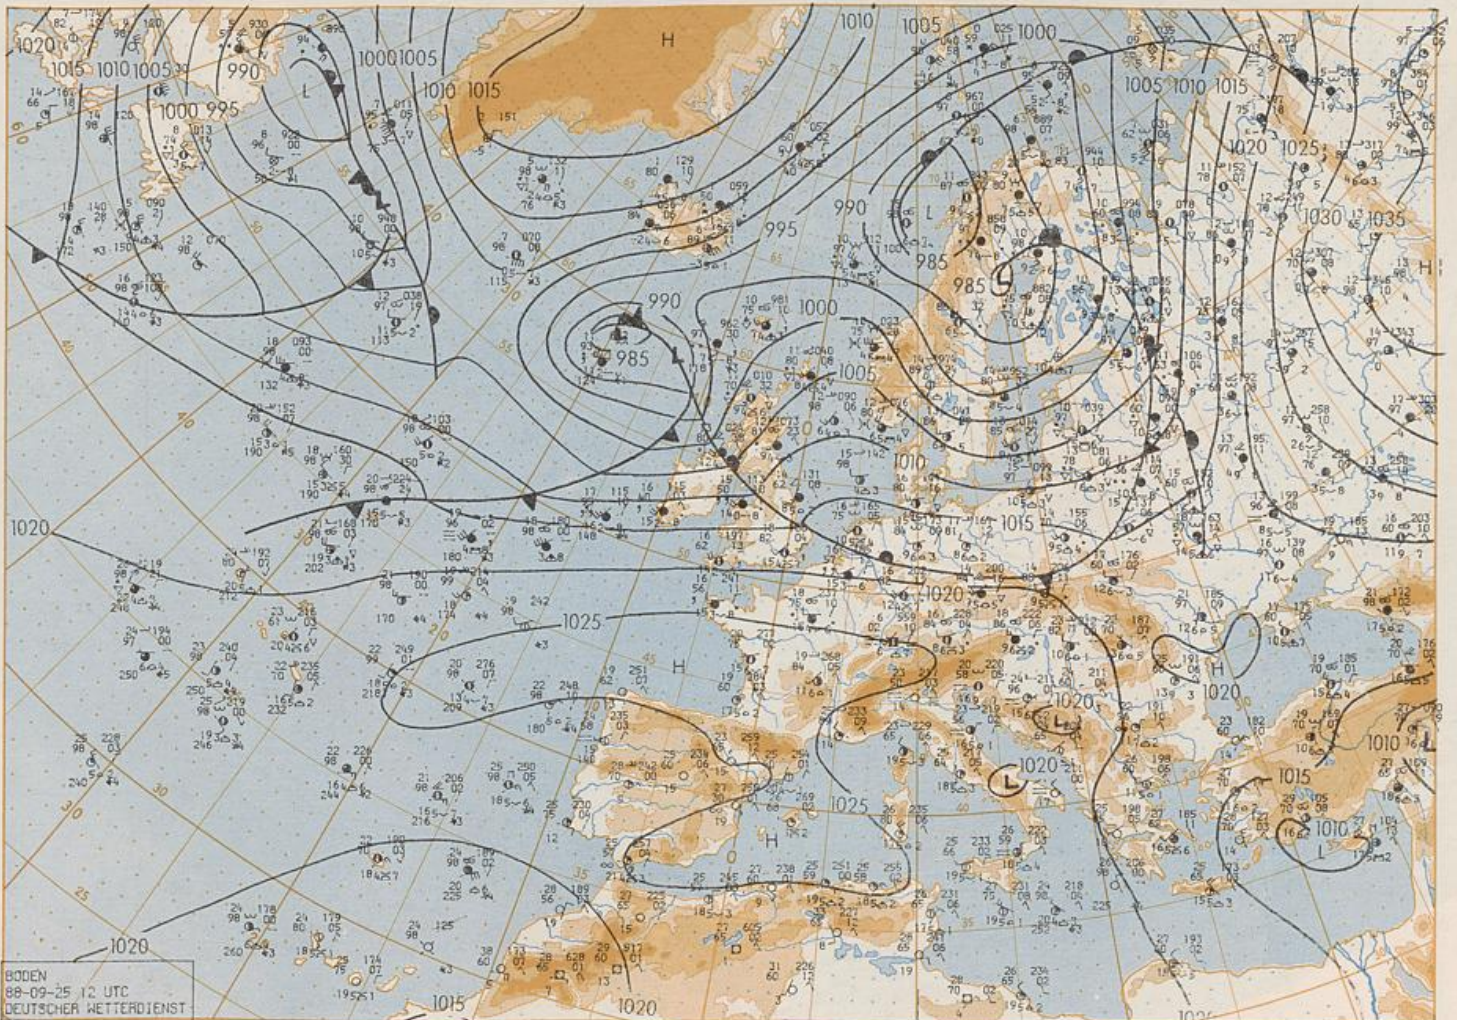

BODEN
88-09-25 12 UTC
DEUTSCHER WETTERDIENST

Stereogr. proj. 1:30 000 000 60°N

Surface chart 12 UTC

Surface chart 00 UTC

Stereogr.-proj. 1:60 000 000 60°N

500 hPa 00 UTC

Stereogr. proj. 1:40 000 000 60°N

200 hPa 00 UTC

Stereogr. proj. 1:60 000 000 60°N

100 hPa 00 UTC

Stereogr. proj. 1:60 000 000 60° N

25.09.1988

Stereogr. proj. 1:30 000 000 in 60°N

850 hPa 00 UTC

31a (1987)

700 hPa 00 UTC

Stereogr.proj. 1:30 000 000 in 60°N

500/1000 hPa 00 UTC

300 hPa 00 UTC

24 hr surface pressure change 00 UTC

Stereogr.proj. 1:60 000 000

24 hr thickness change 00 UTC

Aerological Diagrams 00 GMT

- 01241 Orland
- 01384 Oslo
- 01415 Stavanger
- 02465 Stockholm
- 02527 Goteborg
- 03005 Lerwick
- 03170 Shanwell
- 03496 Hemsby
- 03774 Crawley
- 03808 Camborne
- 03920 Long Kesh
- 06181 Kobenhavn
- 06260 De Bilt
- 06447 Uccle
- 06610 Payerne
- 07110 Brest
- 07145 Trappes
- 07481 Lyon
- 07510 Bordeaux
- 07645 Nimes
- 09184 Greifswald
- 09393 Lindenberg
- 09548 Meiningen
- 10035 Schleswig
- 10338 Hannover
- 10410 Essen
- 10739 Stuttgart
- 10868 München-Oberschleißheim
- 11035 Wien
- 11520 Praha-Libus
- 12374 Legionowo
- 12843 Budapest
- 13275 Beograd
- 16044 Udine
- 16080 Milano
- 16242 Roma