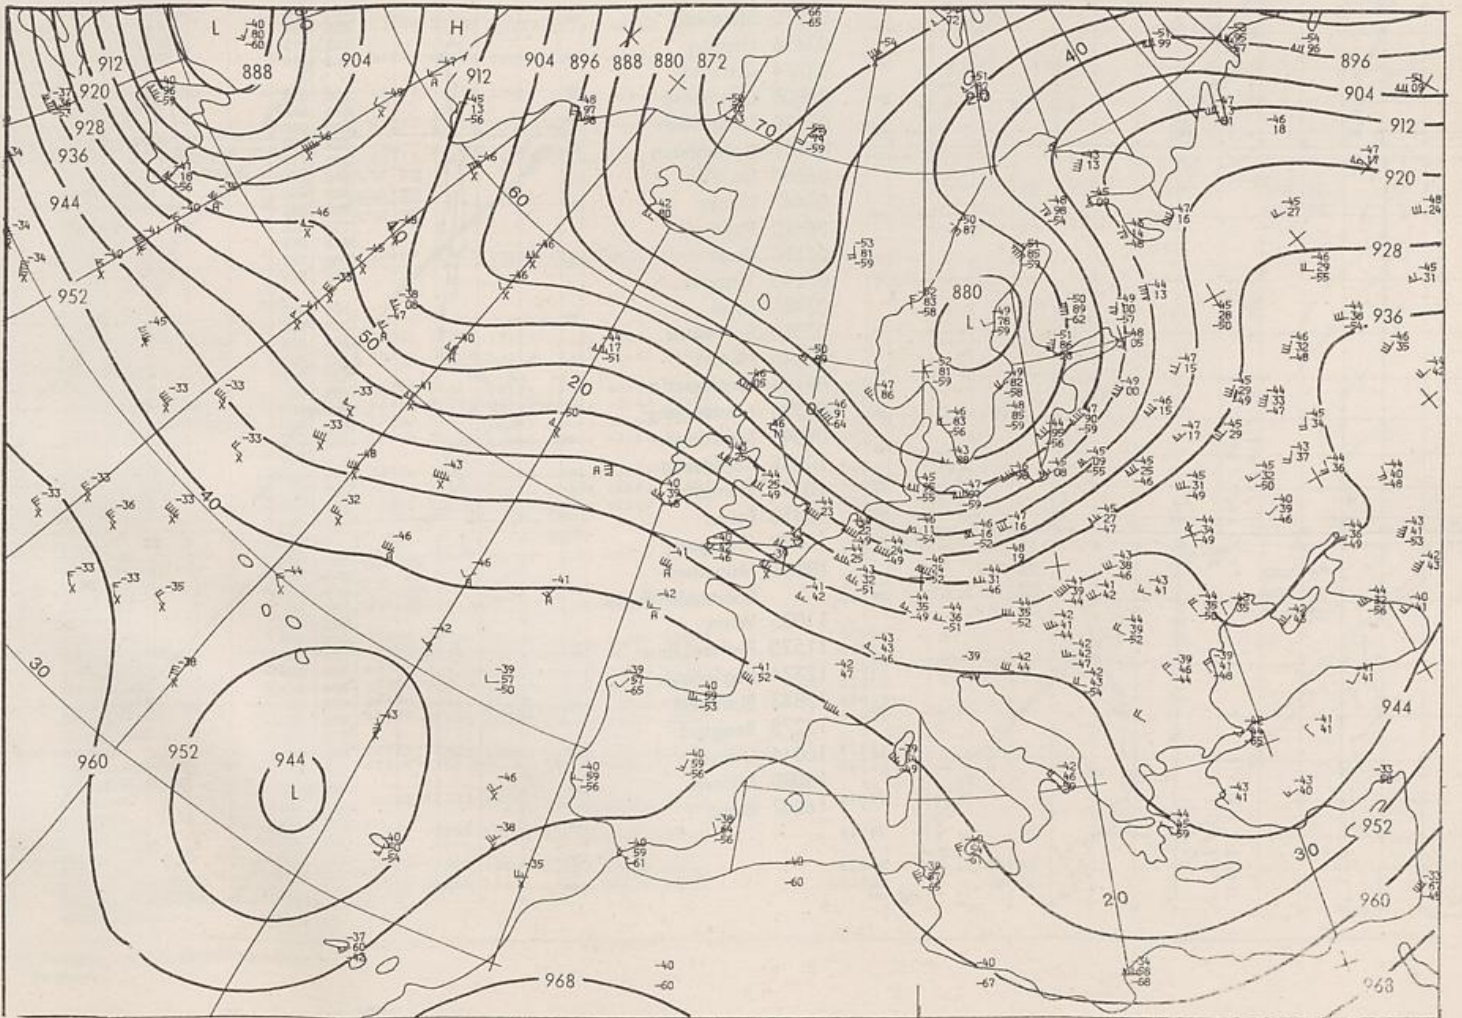

BODEN
88-09-25 12 UTC
DEUTSCHER WETTERDIENST

Stereogr. proj. 1:30 000 000 60°N

Surface chart 12 UTC

Surface chart 00 UTC

Stereogr.-proj. 1:60 000 000 60°N

500 hPa 00 UTC

Stereogr. proj. 1:40 000 000 60°N

200 hPa 00 UTC

Stereogr. proj. 1:60 000 000 60°N

100 hPa 00 UTC

Stereogr. proj. 1:60 000 000 60° N

25.09.1988

Stereogr. proj. 1:30 000 000 in 60°N

850 hPa 00 UTC

31a (1987)

700 hPa 00 UTC

Stereogr.proj. 1:30 000 000 in 60°N

500/1000 hPa 00 UTC

300 hPa 00 UTC

24 hr surface pressure change 00 UTC

Stereogr.proj. 1:60 000 000

24 hr thickness change 00 UTC

Aerological Diagrams 00 GMT

- 01241 Orland
- 01384 Oslo
- 01415 Stavanger
- 02465 Stockholm
- 02527 Goteborg
- 03005 Lerwick
- 03170 Shanwell
- 03496 Hemsby
- 03774 Crawley
- 03808 Camborne
- 03920 Long Kesh
- 06181 Kobenhavn
- 06260 De Bilt
- 06447 Uccle
- 06610 Payerne
- 07110 Brest
- 07145 Trappes
- 07481 Lyon
- 07510 Bordeaux
- 07645 Nimes
- 09184 Greifswald
- 09393 Lindenberg
- 09548 Meiningen
- 10035 Schleswig
- 10338 Hannover
- 10410 Essen
- 10739 Stuttgart
- 10868 München-Oberschleißheim
- 11035 Wien
- 11520 Praha-Libus
- 12374 Legionowo
- 12843 Budapest
- 13275 Beograd
- 16044 Udine
- 16080 Milano
- 16242 Roma