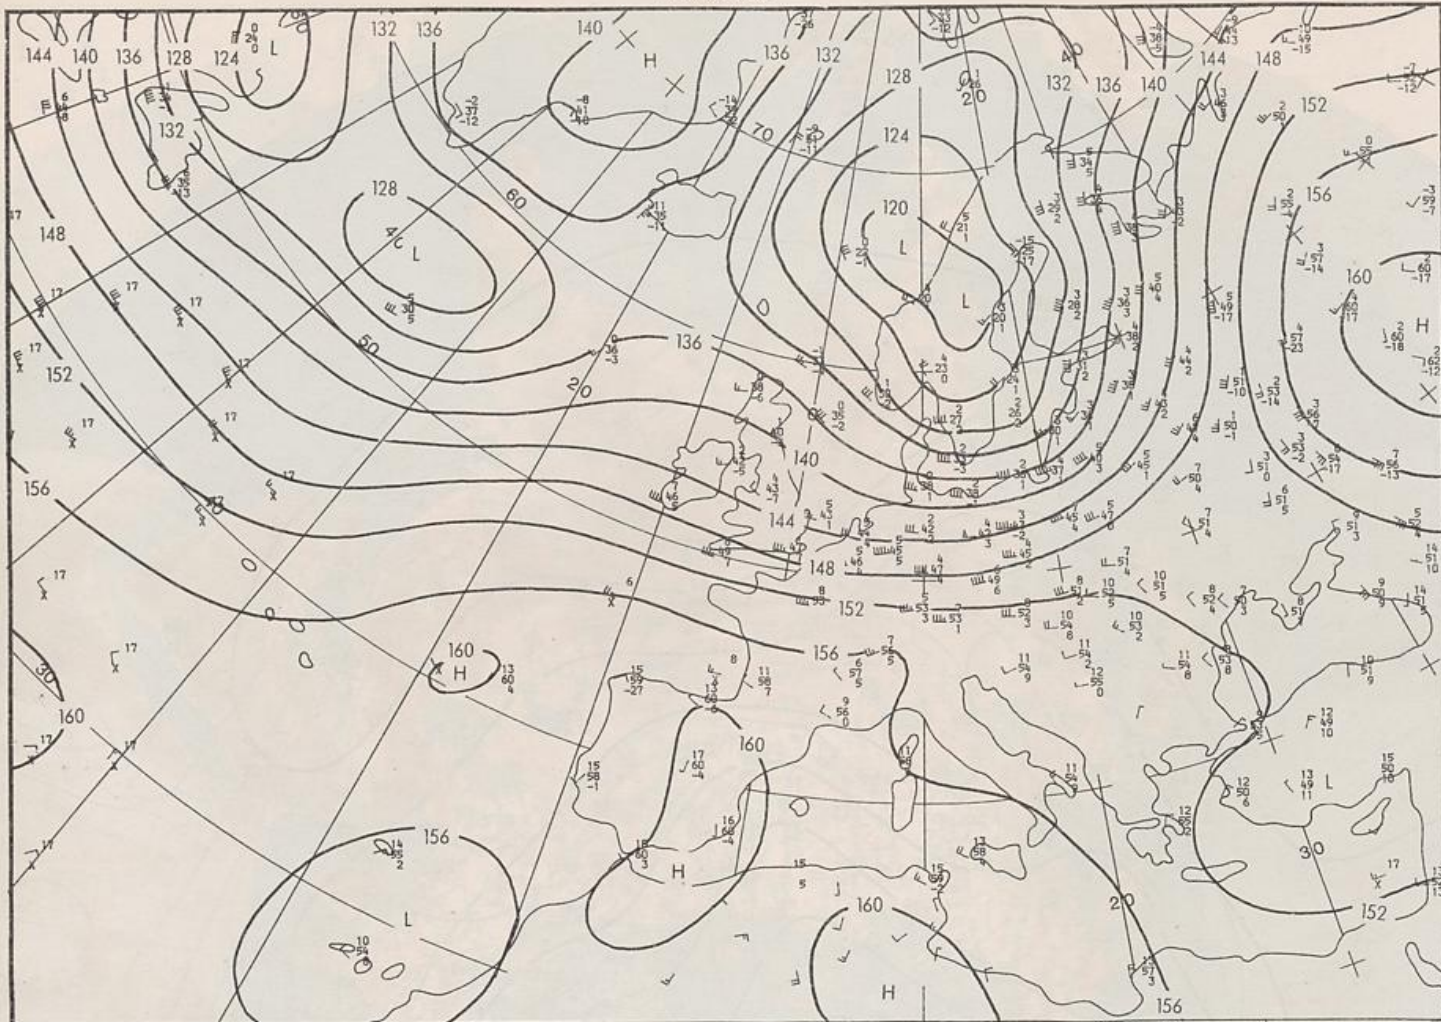

BODEN
88-09-25 12 UTC
DEUTSCHER WETTERDIENST

Stereogr. proj. 1:30 000 000 60°N

Surface chart 12 UTC

Surface chart 00 UTC

Stereogr.-proj. 1:60 000 000 60°N

500 hPa 00 UTC

Stereogr. proj. 1:40 000 000 60°N

200 hPa 00 UTC

Stereogr. proj. 1:60 000 000 60°N

100 hPa 00 UTC

Stereogr. proj. 1:60 000 000 60° N

25.09.1988

Stereogr. proj. 1:30 000 000 in 60°N

850 hPa 00 UTC

31a (1987)

700 hPa 00 UTC

Stereogr.proj. 1:30 000 000 in 60°N

500/1000 hPa 00 UTC

300 hPa 00 UTC

24 hr surface pressure change 00 UTC

Stereogr.proj. 1:60 000 000

24 hr thickness change 00 UTC

Aerological Diagrams 00 GMT

- 01241 Orland
- 01384 Oslo
- 01415 Stavanger
- 02465 Stockholm
- 02527 Goteborg
- 03005 Lerwick
- 03170 Shanwell
- 03496 Hemsby
- 03774 Crawley
- 03808 Camborne
- 03920 Long Kesh
- 06181 Kobenhavn
- 06260 De Bilt
- 06447 Uccle
- 06610 Payerne
- 07110 Brest
- 07145 Trappes
- 07481 Lyon
- 07510 Bordeaux
- 07645 Nimes
- 09184 Greifswald
- 09393 Lindenberg
- 09548 Meiningen
- 10035 Schleswig
- 10338 Hannover
- 10410 Essen
- 10739 Stuttgart
- 10868 München-Oberschleißheim
- 11035 Wien
- 11520 Praha-Libus
- 12374 Legionowo
- 12843 Budapest
- 13275 Beograd
- 16044 Udine
- 16080 Milano
- 16242 Roma