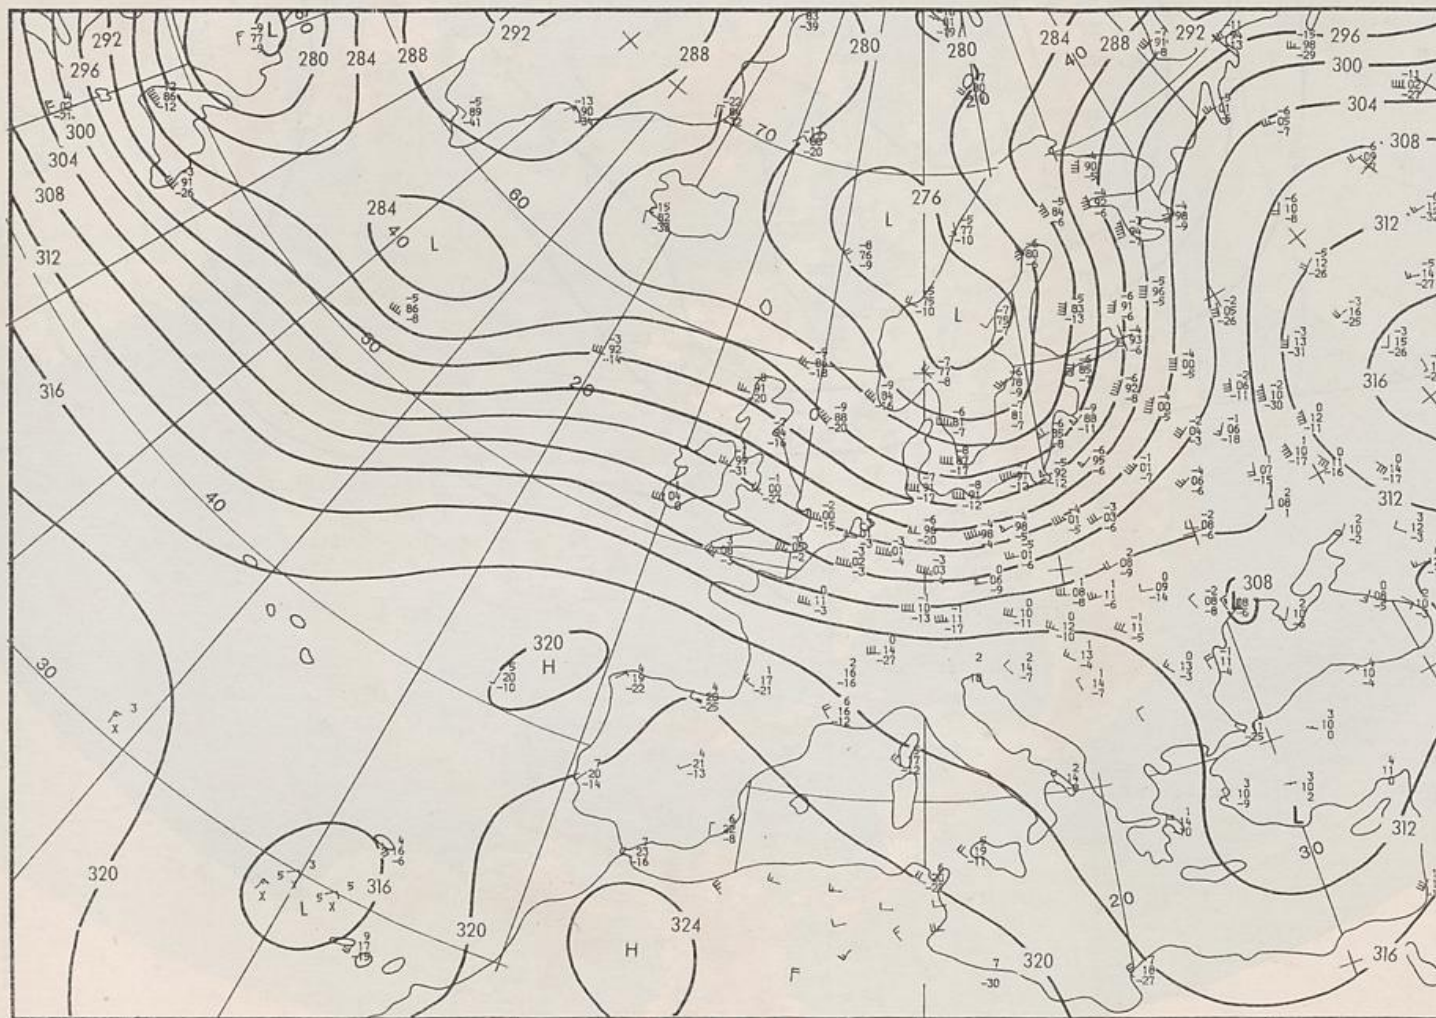

BODEN
88-09-25 12 UTC
DEUTSCHER WETTERDIENST

Stereogr. proj. 1:30 000 000 60°N

Surface chart 12 UTC

Surface chart 00 UTC

Stereogr.-proj. 1:60 000 000 60°N

500 hPa 00 UTC

Stereogr. proj. 1:40 000 000 60°N

200 hPa 00 UTC

Stereogr. proj. 1:60 000 000 60°N

100 hPa 00 UTC

Stereogr. proj. 1:60 000 000 60° N

25.09.1988

Stereogr. proj. 1:30 000 000 in 60°N

850 hPa 00 UTC

31a (1987)

700 hPa 00 UTC

Stereogr.proj. 1:30 000 000 in 60°N

500/1000 hPa 00 UTC

300 hPa 00 UTC

24 hr surface pressure change 00 UTC

Stereogr.proj. 1:60 000 000

24 hr thickness change 00 UTC

Aerological Diagrams 00 GMT

- 01241 Orland
- 01384 Oslo
- 01415 Stavanger
- 02465 Stockholm
- 02527 Goteborg
- 03005 Lerwick
- 03170 Shanwell
- 03496 Hemsby
- 03774 Crawley
- 03808 Camborne
- 03920 Long Kesh
- 06181 Kobenhavn
- 06260 De Bilt
- 06447 Uccle
- 06610 Payerne
- 07110 Brest
- 07145 Trappes
- 07481 Lyon
- 07510 Bordeaux
- 07645 Nimes
- 09184 Greifswald
- 09393 Lindenberg
- 09548 Meiningen
- 10035 Schleswig
- 10338 Hannover
- 10410 Essen
- 10739 Stuttgart
- 10868 München-Oberschleißheim
- 11035 Wien
- 11520 Praha-Libus
- 12374 Legionowo
- 12843 Budapest
- 13275 Beograd
- 16044 Udine
- 16080 Milano
- 16242 Roma