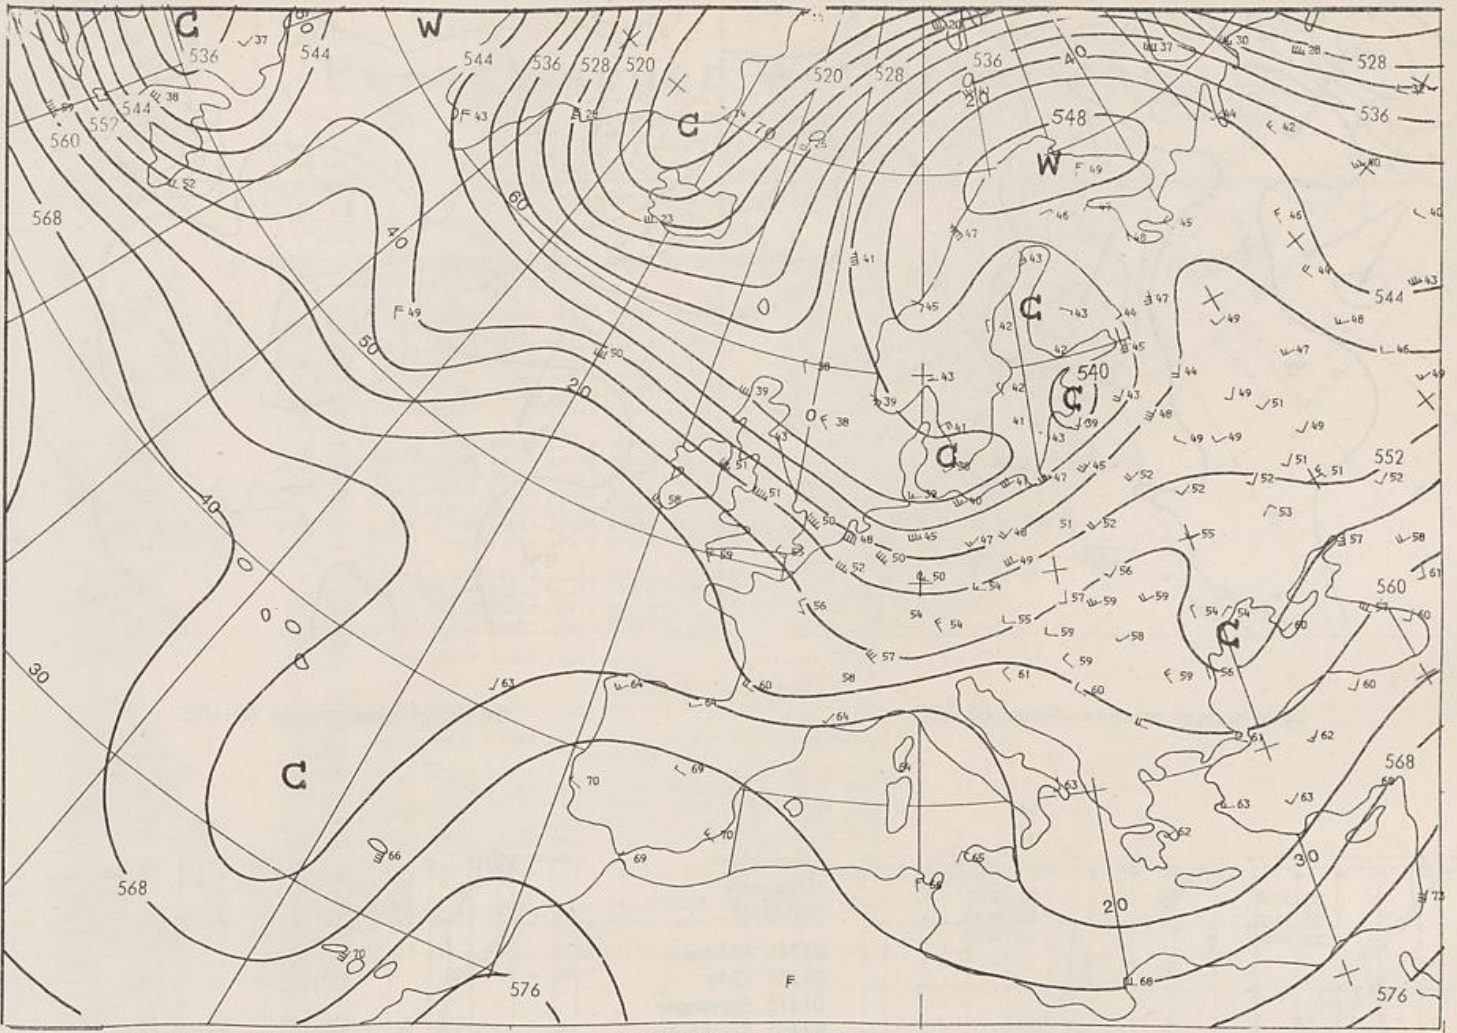

Stereogr. proj. 1:60 000 000 60°N

100 hPa 00 UTC

Stereogr. proj. 1:60 000 000 60° N

25.09.1988

Stereogr. proj. 1:30 000 000 in 60°N

850 hPa 00 UTC

31a (1987)

700 hPa 00 UTC

Stereogr.proj. 1:30 000 000 in 60°N

500/1000 hPa 00 UTC

300 hPa 00 UTC

24 hr surface pressure change 00 UTC

Stereogr.proj. 1:60 000 000

24 hr thickness change 00 UTC

Aerological Diagrams 00 GMT

- 01241 Orland
- 01384 Oslo
- 01415 Stavanger
- 02465 Stockholm
- 02527 Goteborg
- 03005 Lerwick
- 03170 Shanwell
- 03496 Hemsby
- 03774 Crawley
- 03808 Camborne
- 03920 Long Kesh
- 06181 Kobenhavn
- 06260 De Bilt
- 06447 Uccle
- 06610 Payerne
- 07110 Brest
- 07145 Trappes
- 07481 Lyon
- 07510 Bordeaux
- 07645 Nimes
- 09184 Greifswald
- 09393 Lindenberg
- 09548 Meiningen
- 10035 Schleswig
- 10338 Hannover
- 10410 Essen
- 10739 Stuttgart
- 10868 München-Oberschleißheim
- 11035 Wien
- 11520 Praha-Libus
- 12374 Legionowo
- 12843 Budapest
- 13275 Beograd
- 16044 Udine
- 16080 Milano
- 16242 Roma