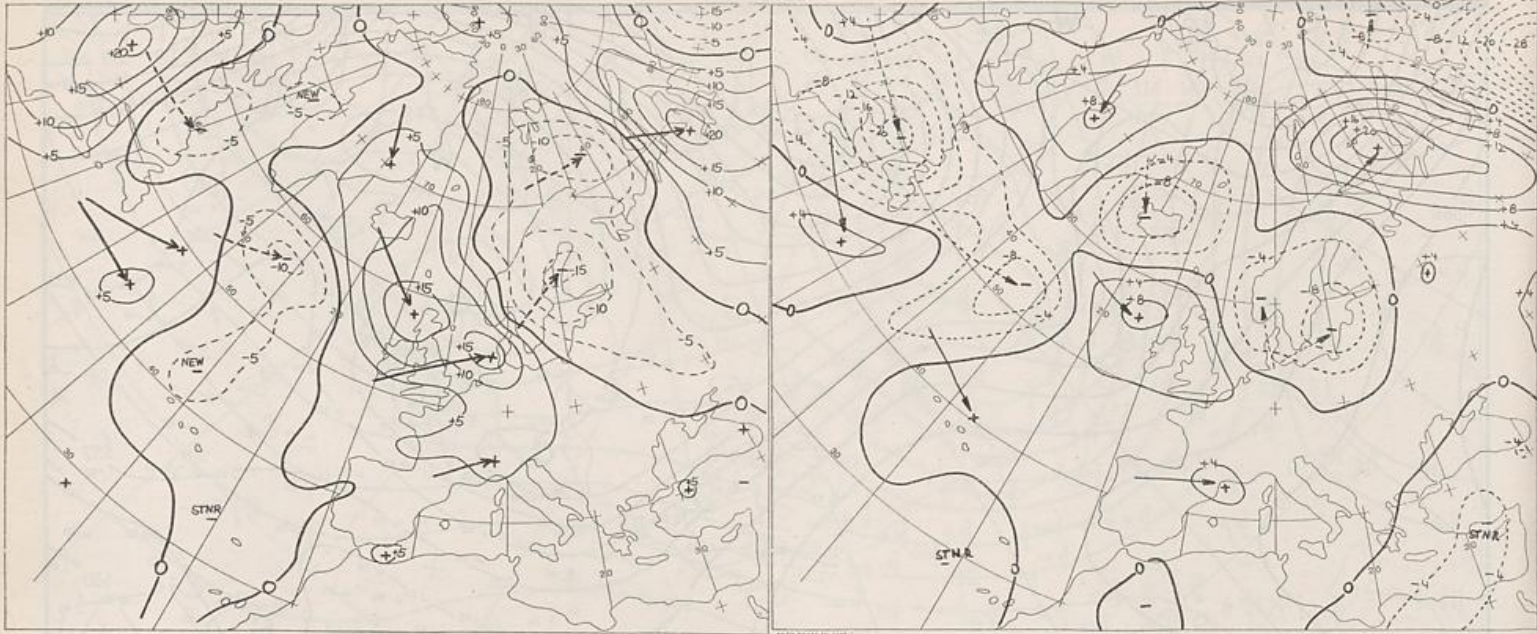

Stereogr. proj. 1:60 000 000 60°N

100 hPa 00 UTC

Stereogr. proj. 1:60 000 000 60° N

25.09.1988

Stereogr. proj. 1:30 000 000 in 60°N

850 hPa 00 UTC

31a (1987)

700 hPa 00 UTC

Stereogr.proj. 1:30 000 000 in 60°N

500/1000 hPa 00 UTC

300 hPa 00 UTC

24 hr surface pressure change 00 UTC

Stereogr.proj. 1:60 000 000

24 hr thickness change 00 UTC

Aerological Diagrams 00 GMT

- 01241 Orland
- 01384 Oslo
- 01415 Stavanger
- 02465 Stockholm
- 02527 Goteborg
- 03005 Lerwick
- 03170 Shanwell
- 03496 Hemsby
- 03774 Crawley
- 03808 Camborne
- 03920 Long Kesh
- 06181 Kobenhavn
- 06260 De Bilt
- 06447 Uccle
- 06610 Payerne
- 07110 Brest
- 07145 Trappes
- 07481 Lyon
- 07510 Bordeaux
- 07645 Nimes
- 09184 Greifswald
- 09393 Lindenberg
- 09548 Meiningen
- 10035 Schleswig
- 10338 Hannover
- 10410 Essen
- 10739 Stuttgart
- 10868 München-Oberschleißheim
- 11035 Wien
- 11520 Praha-Libus
- 12374 Legionowo
- 12843 Budapest
- 13275 Beograd
- 16044 Udine
- 16080 Milano
- 16242 Roma