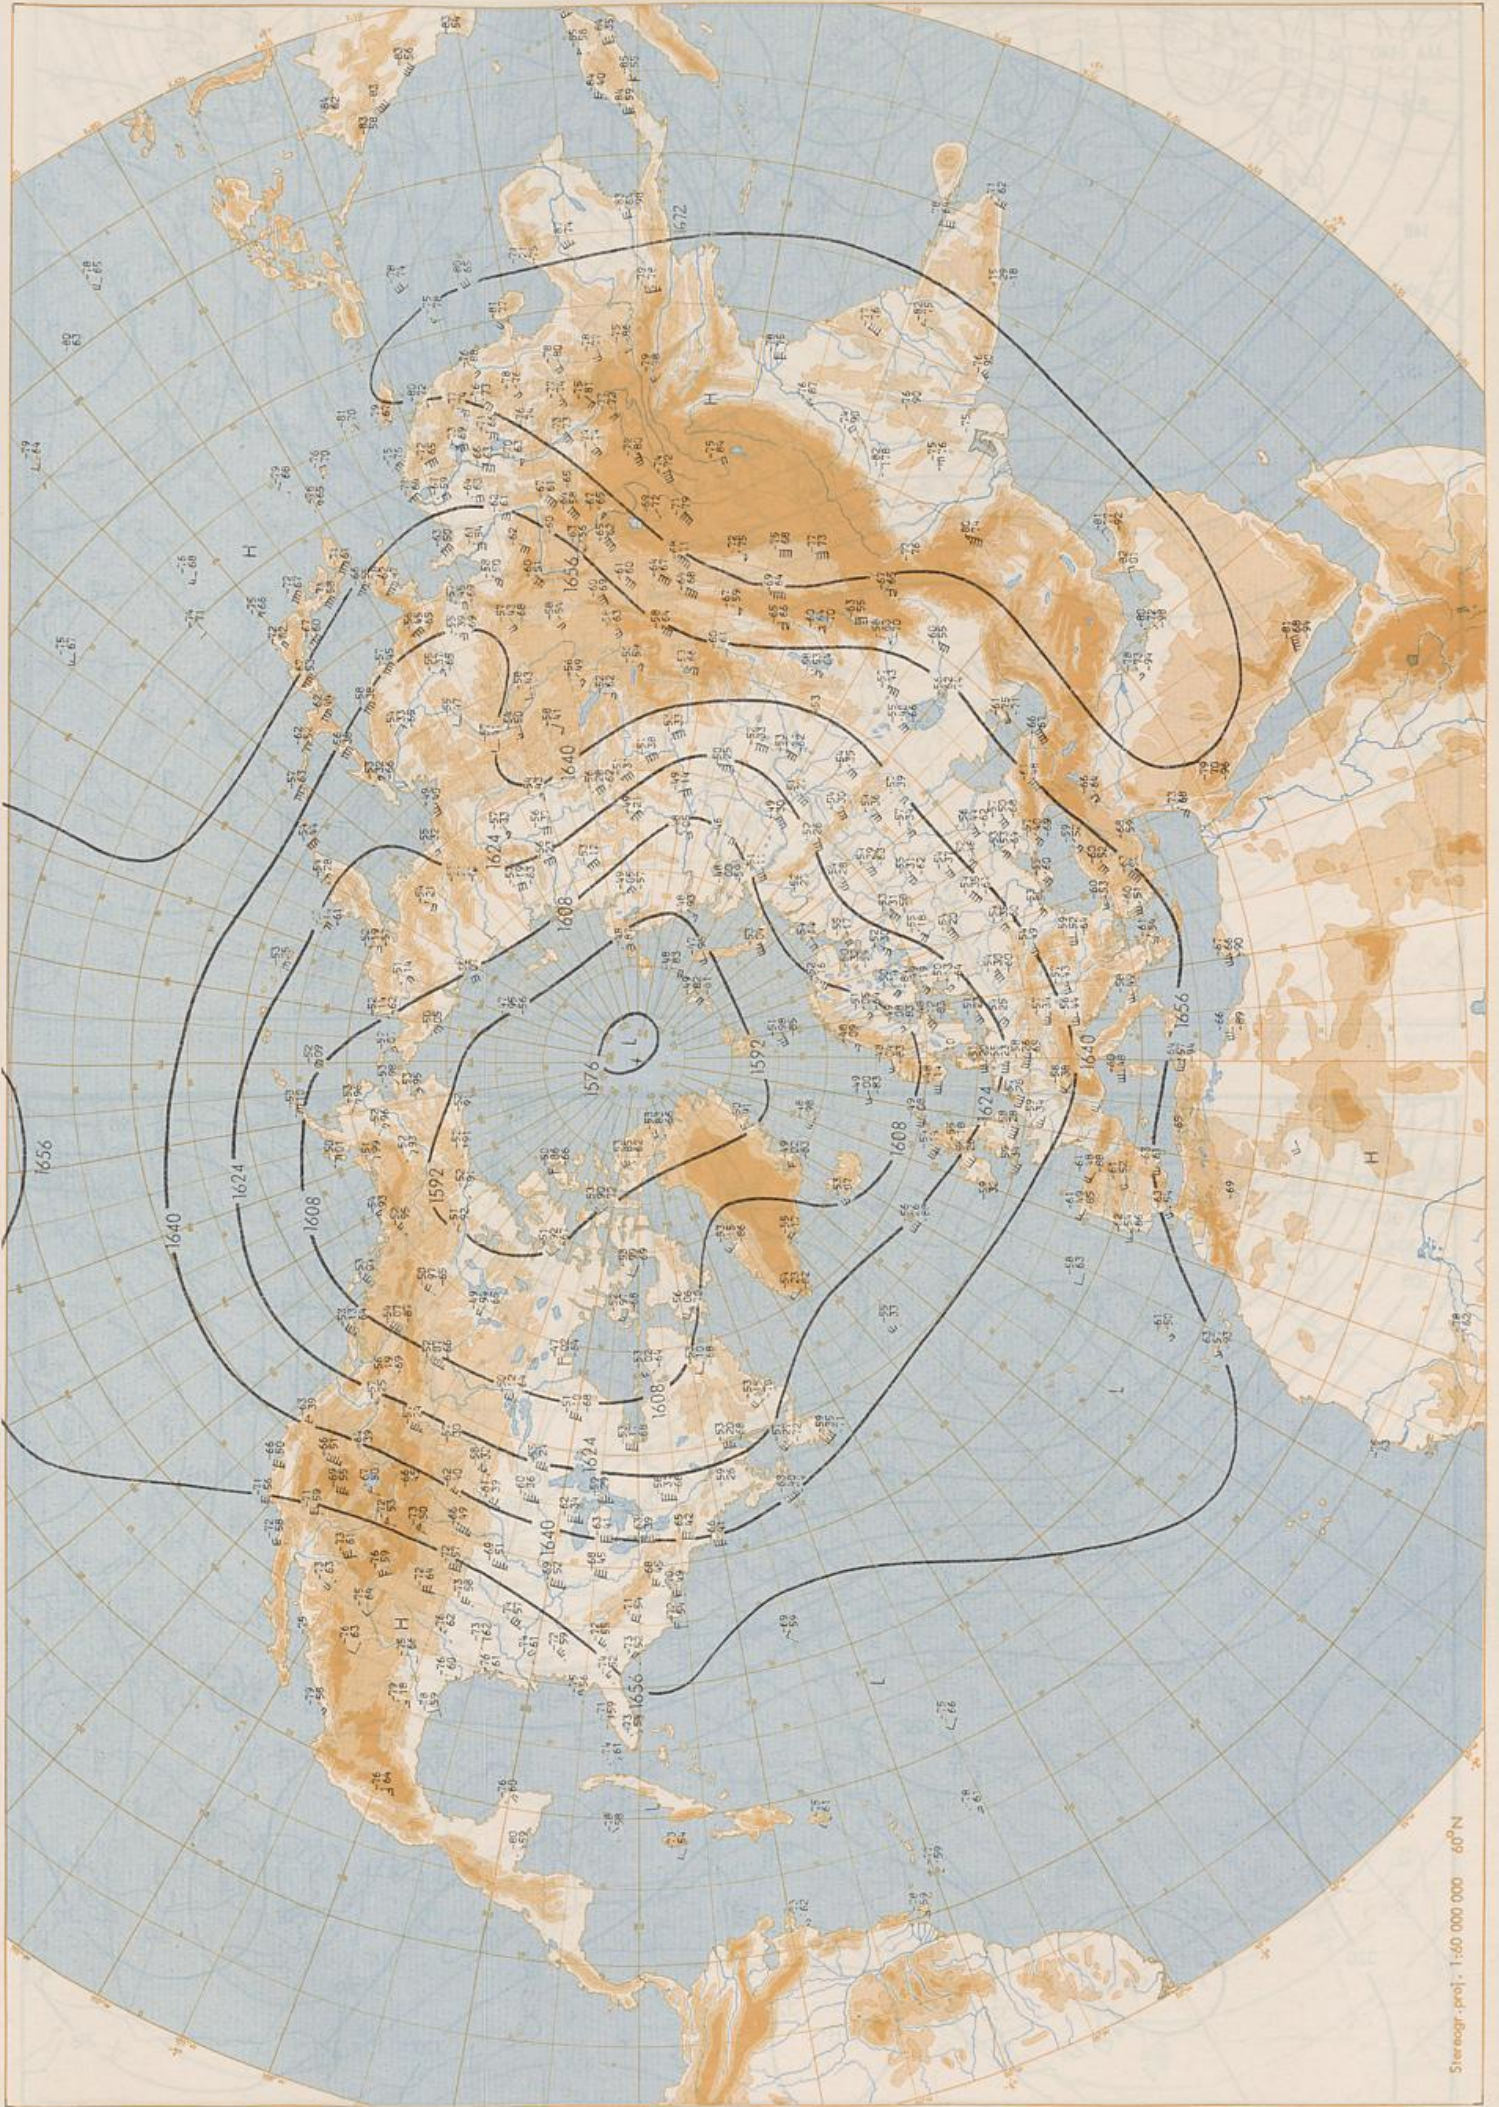

BODEN
88-09-25 12 UTC
DEUTSCHER WETTERDIENST

Stereogr. proj. 1:30 000 000 60°N

Surface chart 12 UTC

Surface chart 00 UTC

Stereogr.-proj. 1:60 000 000 60°N

500 hPa 00 UTC

Stereogr. proj. 1:40 000 000 60°N

200 hPa 00 UTC

Stereogr. proj. 1:60 000 000 60°N

100 hPa 00 UTC

Stereogr. proj. 1:60 000 000 60° N

25.09.1988

Stereogr. proj. 1:30 000 000 in 60°N

850 hPa 00 UTC

31a (1987)

700 hPa 00 UTC

Stereogr.proj. 1:30 000 000 in 60°N

500/1000 hPa 00 UTC

300 hPa 00 UTC

24 hr surface pressure change 00 UTC

Stereogr.proj. 1:60 000 000

24 hr thickness change 00 UTC

Aerological Diagrams 00 GMT

- 01241 Orland
- 01384 Oslo
- 01415 Stavanger
- 02465 Stockholm
- 02527 Goteborg
- 03005 Lerwick
- 03170 Shanwell
- 03496 Hemsby
- 03774 Crawley
- 03808 Camborne
- 03920 Long Kesh
- 06181 Kobenhavn
- 06260 De Bilt
- 06447 Uccle
- 06610 Payerne
- 07110 Brest
- 07145 Trappes
- 07481 Lyon
- 07510 Bordeaux
- 07645 Nimes
- 09184 Greifswald
- 09393 Lindenberg
- 09548 Meiningen
- 10035 Schleswig
- 10338 Hannover
- 10410 Essen
- 10739 Stuttgart
- 10868 München-Oberschleißheim
- 11035 Wien
- 11520 Praha-Libus
- 12374 Legionowo
- 12843 Budapest
- 13275 Beograd
- 16044 Udine
- 16080 Milano
- 16242 Roma