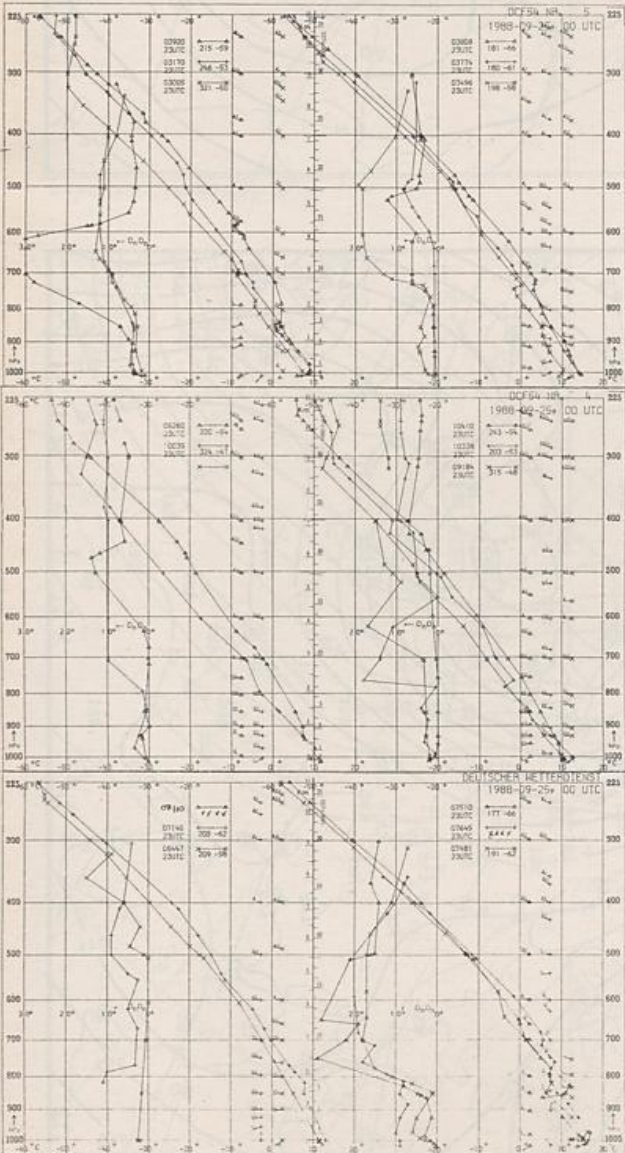

BODEN
88-09-25 12 UTC
DEUTSCHER WETTERDIENST

Stereogr. proj. 1:30 000 000 60°N

Surface chart 12 UTC

Surface chart 00 UTC

Stereogr.-proj. 1:60 000 000 60°N

500 hPa 00 UTC

Stereogr. proj. 1:40 000 000 60°N

200 hPa 00 UTC

Stereogr. proj. 1:60 000 000 60°N

100 hPa 00 UTC

Stereogr. proj. 1:60 000 000 60° N

25.09.1988

Stereogr. proj. 1:30 000 000 in 60°N

850 hPa 00 UTC

31a (1987)

700 hPa 00 UTC

Stereogr.proj. 1:30 000 000 in 60°N

500/1000 hPa 00 UTC

300 hPa 00 UTC

24 hr surface pressure change 00 UTC

Stereogr.proj. 1:60 000 000

24 hr thickness change 00 UTC

Aerological Diagrams 00 GMT

- 01241 Orland
- 01384 Oslo
- 01415 Stavanger
- 02465 Stockholm
- 02527 Goteborg
- 03005 Lerwick
- 03170 Shanwell
- 03496 Hemsby
- 03774 Crawley
- 03808 Camborne
- 03920 Long Kesh
- 06181 Kobenhavn
- 06260 De Bilt
- 06447 Uccle
- 06610 Payerne
- 07110 Brest
- 07145 Trappes
- 07481 Lyon
- 07510 Bordeaux
- 07645 Nimes
- 09184 Greifswald
- 09393 Lindenberg
- 09548 Meiningen
- 10035 Schleswig
- 10338 Hannover
- 10410 Essen
- 10739 Stuttgart
- 10868 München-Oberschleißheim
- 11035 Wien
- 11520 Praha-Libus
- 12374 Legionowo
- 12843 Budapest
- 13275 Beograd
- 16044 Udine
- 16080 Milano
- 16242 Roma