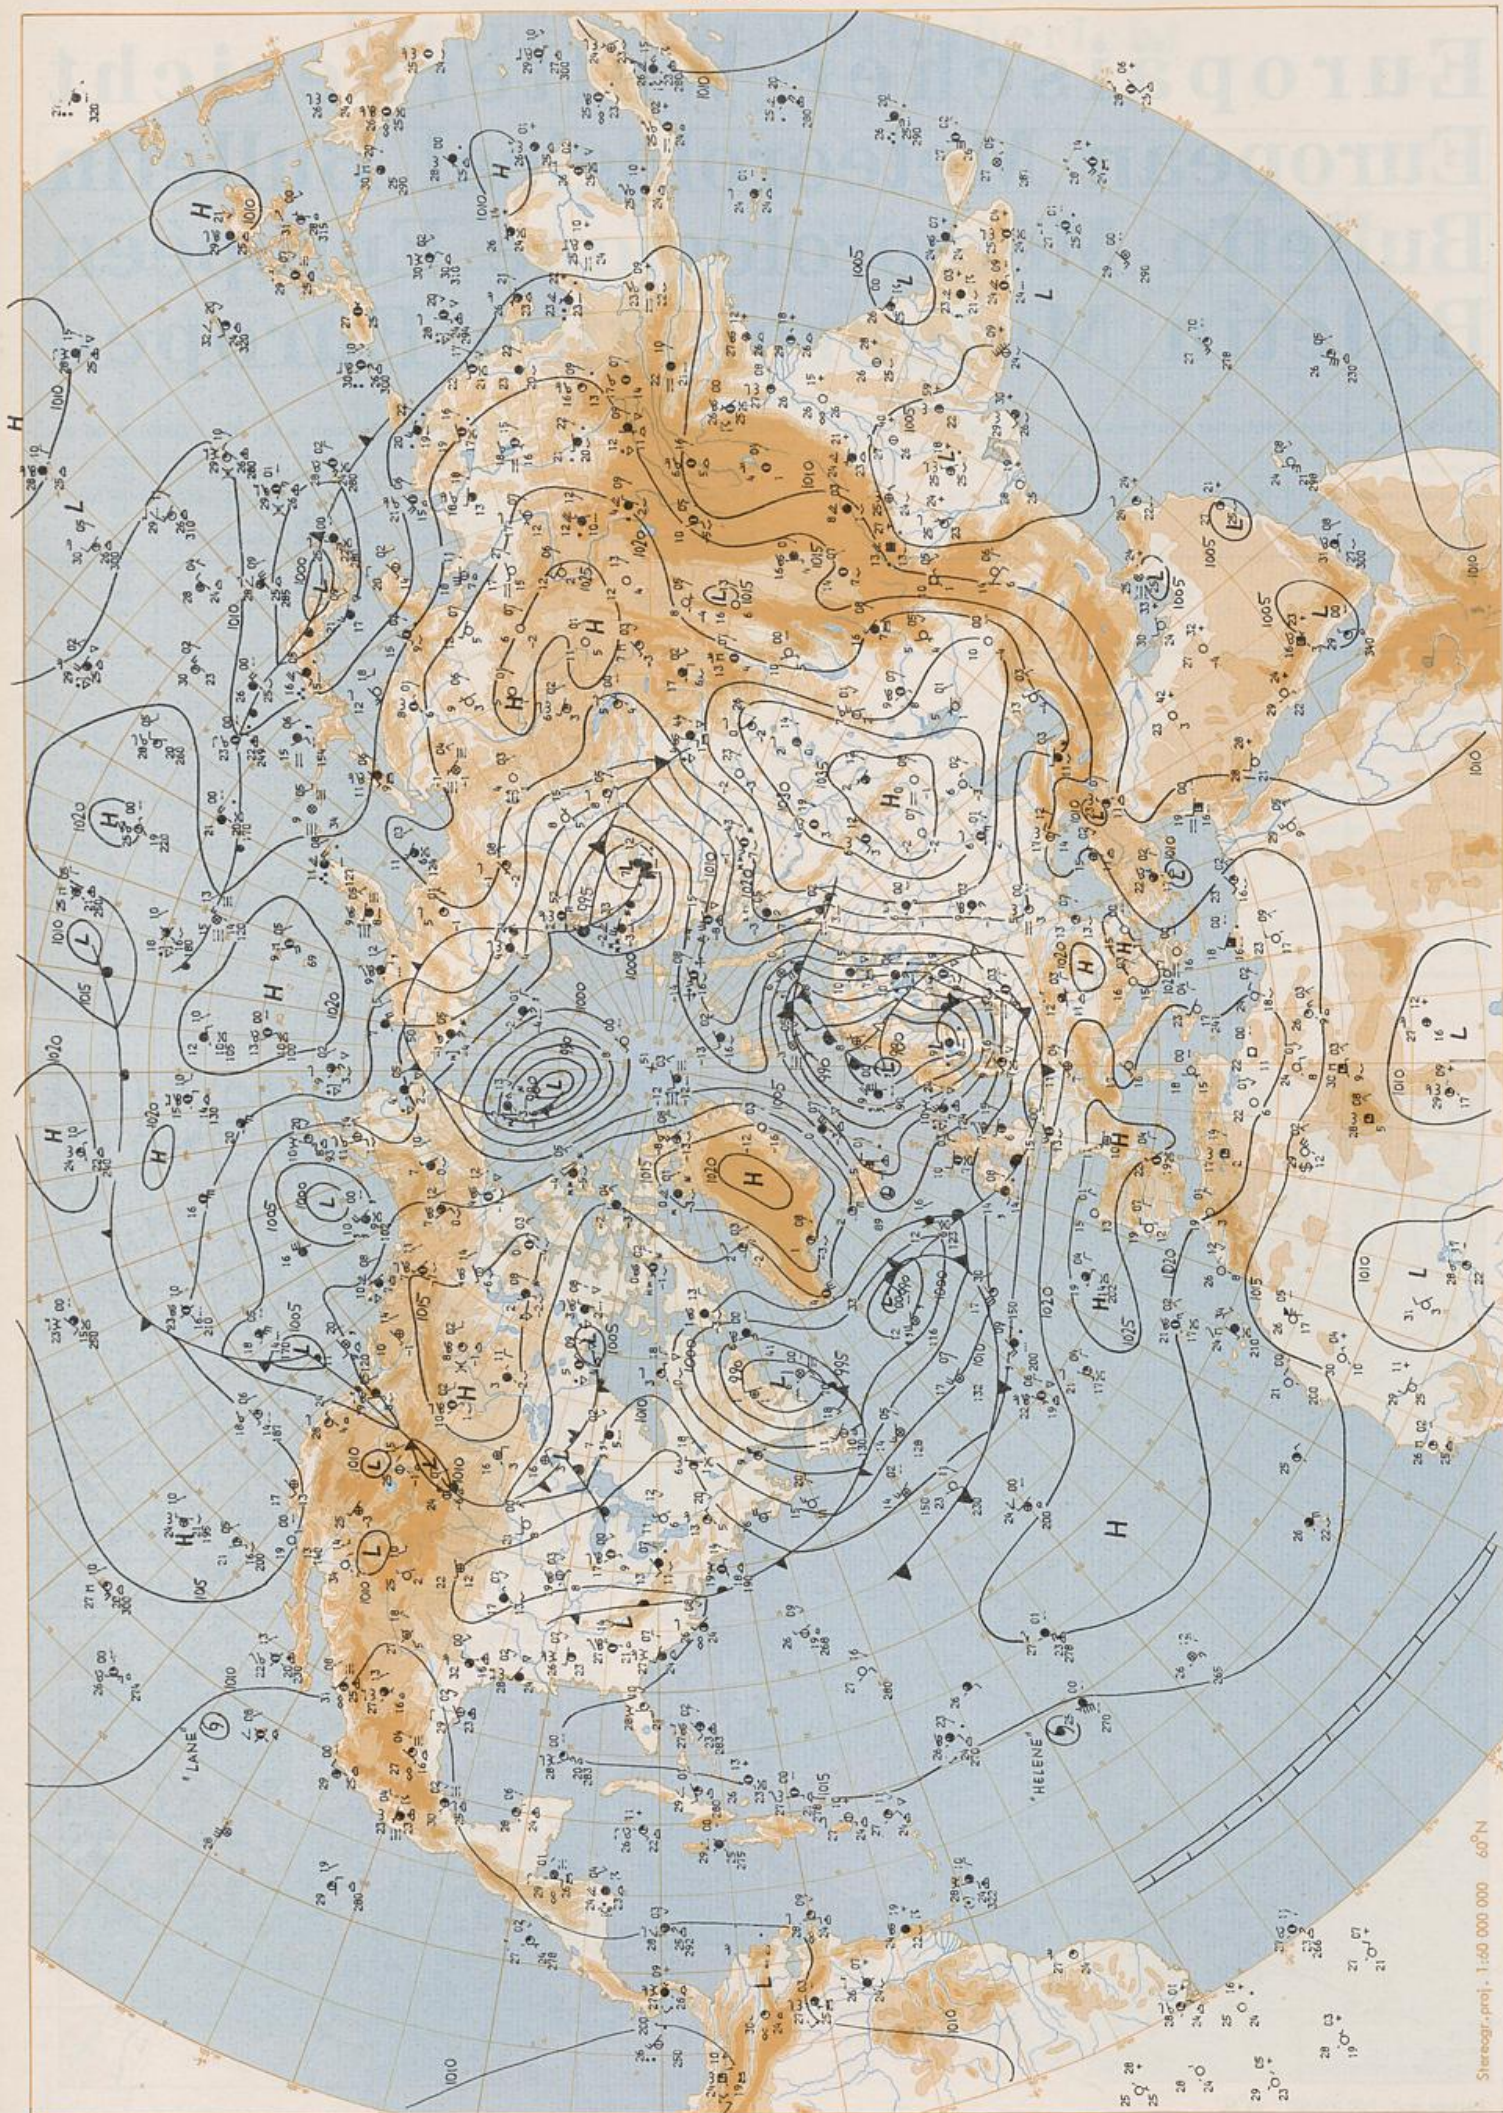

BODEN
88-09-25 12 UTC
DEUTSCHER WETTERDIENST

Stereogr. proj. 1:30 000 000 60°N

Surface chart 12 UTC

Surface chart 00 UTC

Stereogr.-proj. 1:60 000 000 60°N

500 hPa 00 UTC

Stereogr. proj. 1:40 000 000 60°N

200 hPa 00 UTC