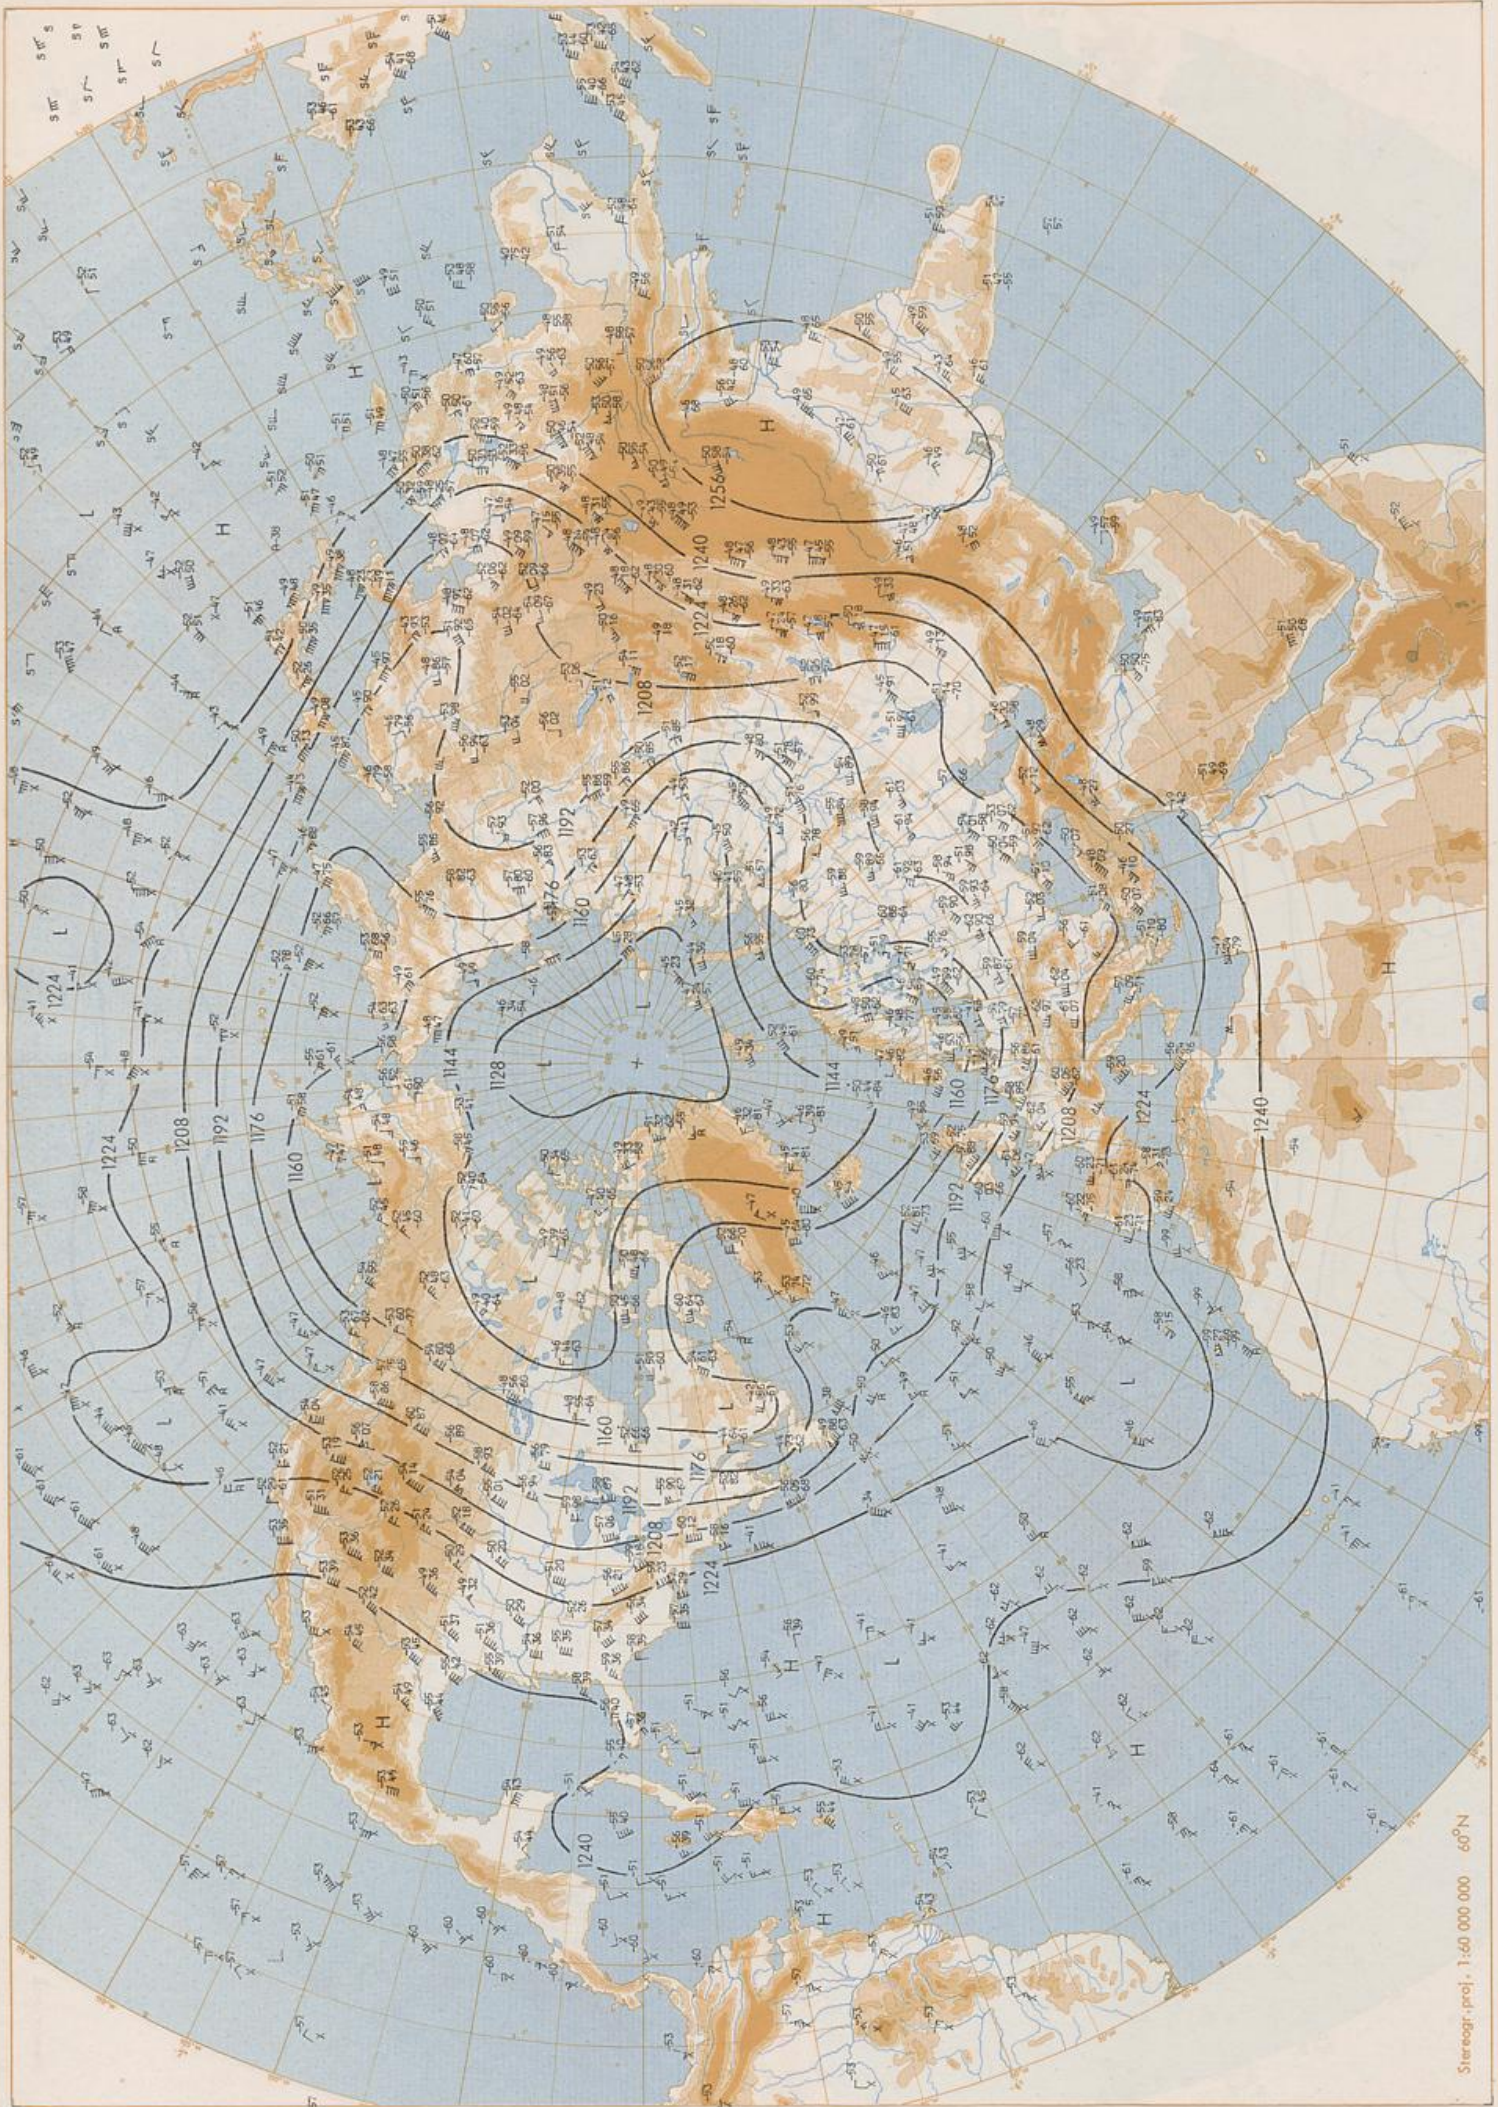

BODEN
88-09-25 12 UTC
DEUTSCHER WETTERDIENST

Stereogr. proj. 1:30 000 000 60°N

Surface chart 12 UTC

Surface chart 00 UTC

Stereogr.-proj. 1:60 000 000 60°N

500 hPa 00 UTC

Stereogr. proj. 1:40 000 000 60°N

200 hPa 00 UTC

Stereogr. proj. 1:60 000 000 60°N

100 hPa 00 UTC

Stereogr. proj. 1:60 000 000 60° N

25.09.1988

Stereogr. proj. 1:30 000 000 in 60°N

850 hPa 00 UTC

31a (1987)

700 hPa 00 UTC

Stereogr.proj. 1:30 000 000 in 60°N

500/1000 hPa 00 UTC

300 hPa 00 UTC

24 hr surface pressure change 00 UTC

Stereogr.proj. 1:60 000 000

24 hr thickness change 00 UTC

Aerological Diagrams 00 GMT

- 01241 Orland
- 01384 Oslo
- 01415 Stavanger
- 02465 Stockholm
- 02527 Goteborg
- 03005 Lerwick
- 03170 Shanwell
- 03496 Hemsby
- 03774 Crawley
- 03808 Camborne
- 03920 Long Kesh
- 06181 Kobenhavn
- 06260 De Bilt
- 06447 Uccle
- 06610 Payerne
- 07110 Brest
- 07145 Trappes
- 07481 Lyon
- 07510 Bordeaux
- 07645 Nimes
- 09184 Greifswald
- 09393 Lindenberg
- 09548 Meiningen
- 10035 Schleswig
- 10338 Hannover
- 10410 Essen
- 10739 Stuttgart
- 10868 München-Oberschleißheim
- 11035 Wien
- 11520 Praha-Libus
- 12374 Legionowo
- 12843 Budapest
- 13275 Beograd
- 16044 Udine
- 16080 Milano
- 16242 Roma