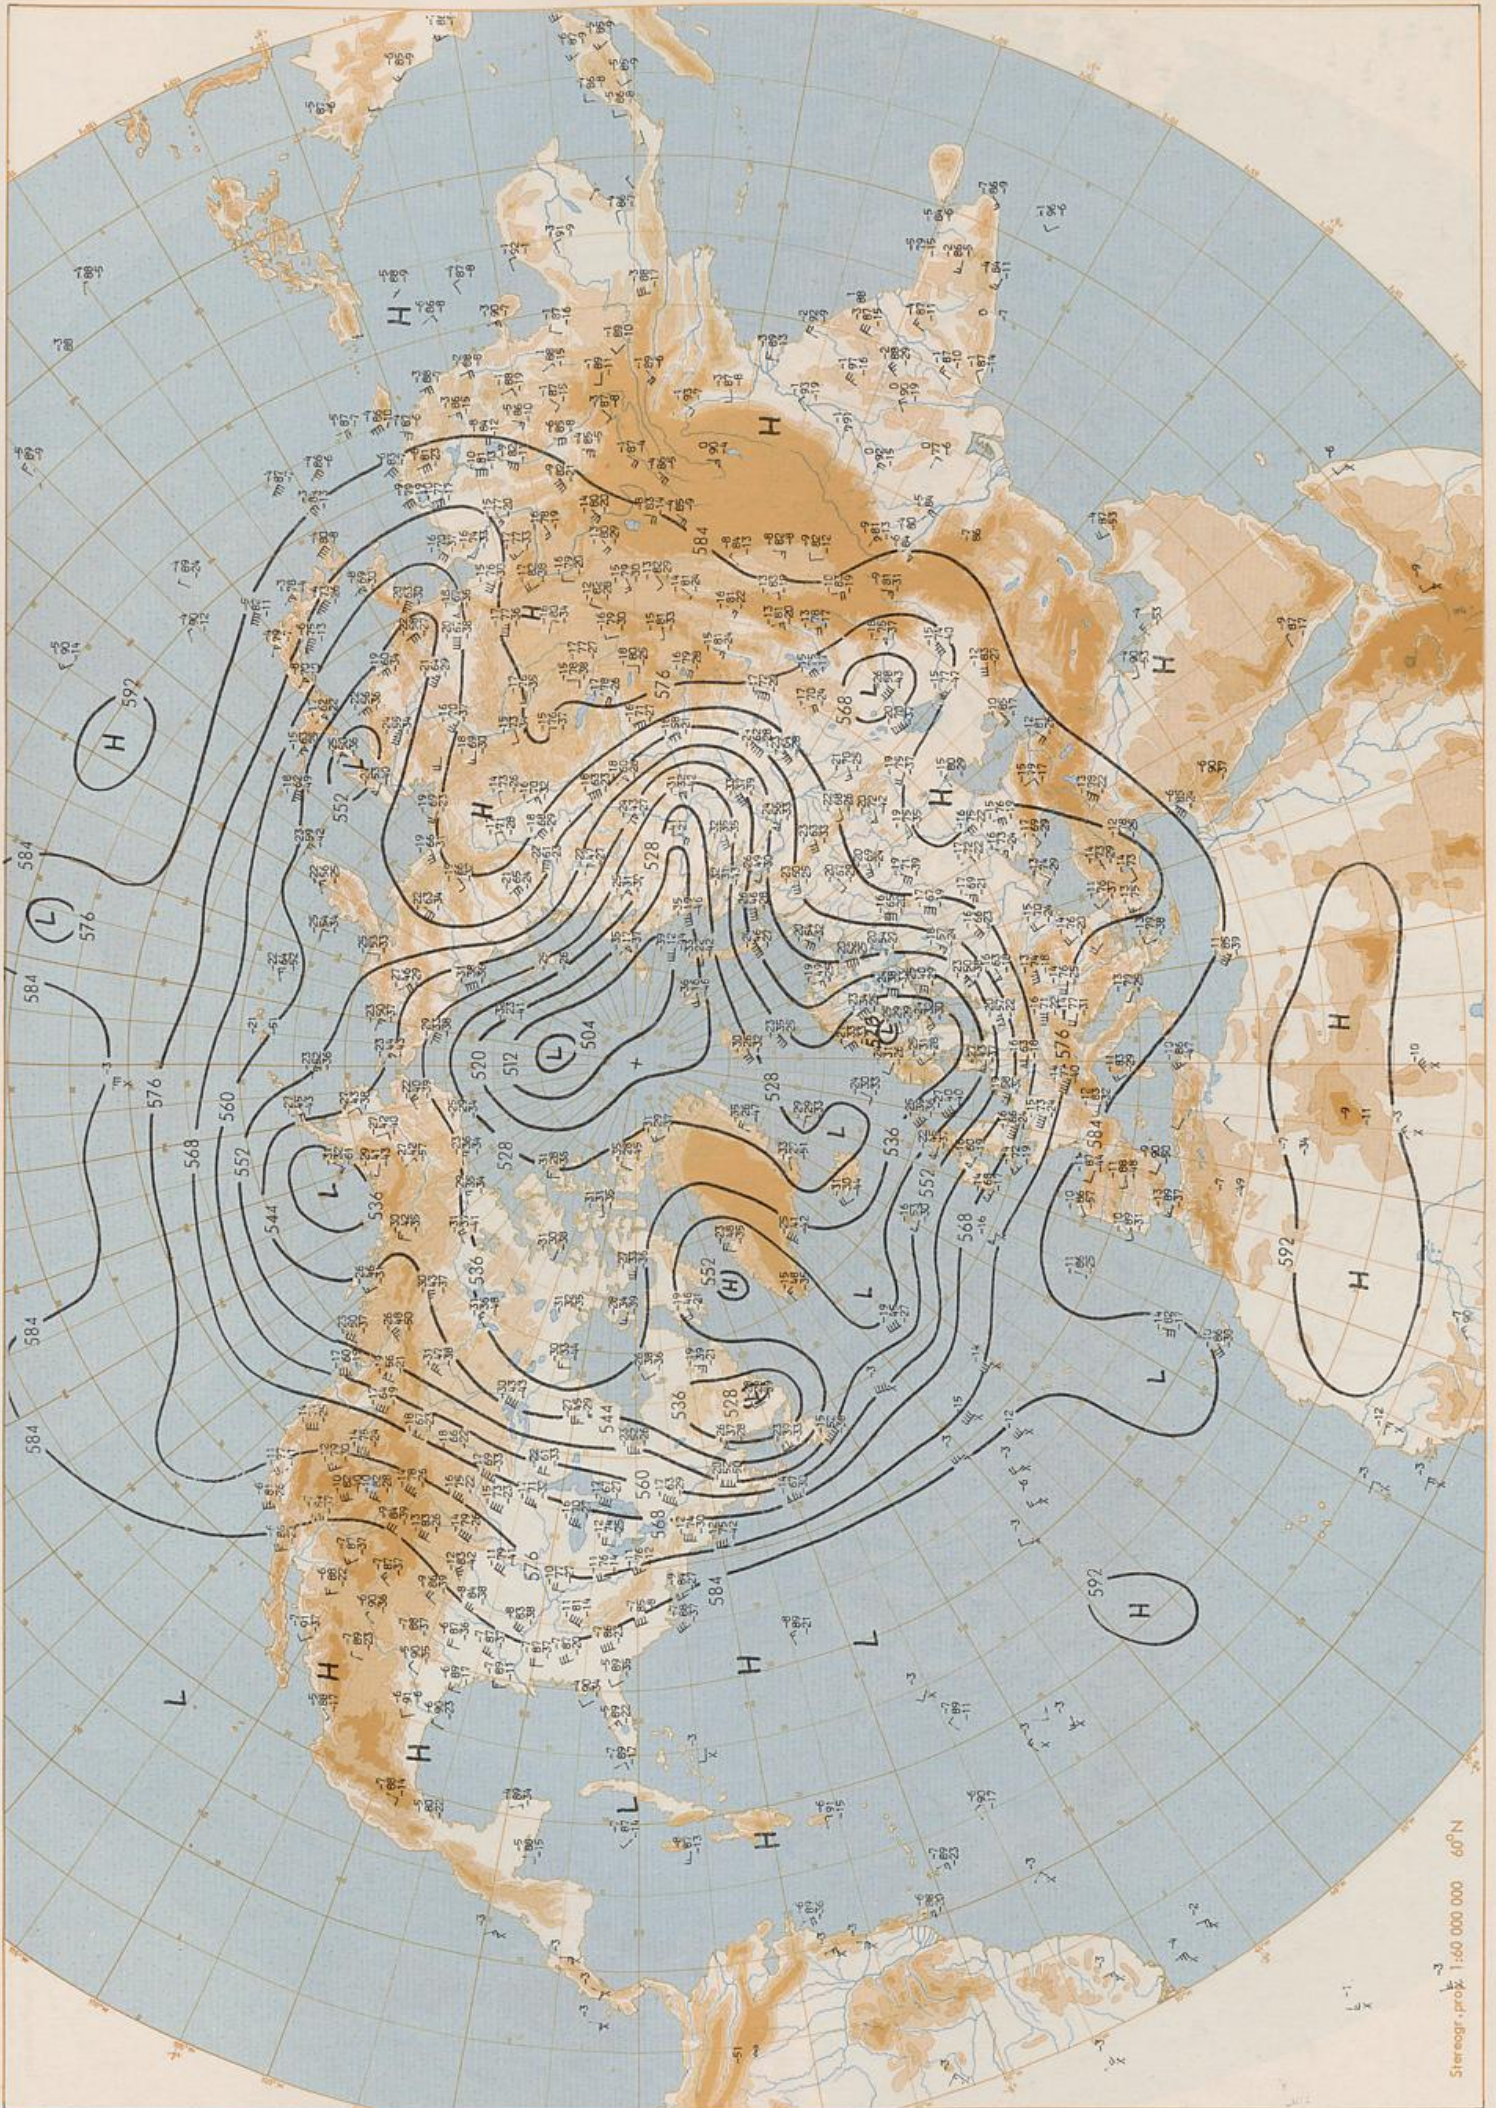

BODEN
88-09-25 12 UTC
DEUTSCHER WETTERDIENST

Stereogr. proj. 1:30 000 000 60°N

Surface chart 12 UTC

Surface chart 00 UTC

Stereogr.-proj. 1:60 000 000 60°N

500 hPa 00 UTC

Stereogr. proj. 1:40 000 000 60°N

200 hPa 00 UTC

Stereogr. proj. 1:60 000 000 60°N

100 hPa 00 UTC

Stereogr. proj. 1:60 000 000 60° N

25.09.1988

Stereogr. proj. 1:30 000 000 in 60°N

850 hPa 00 UTC

31a (1987)

700 hPa 00 UTC

Stereogr.proj. 1:30 000 000 in 60°N

500/1000 hPa 00 UTC

300 hPa 00 UTC

24 hr surface pressure change 00 UTC

Stereogr.proj. 1:60 000 000

24 hr thickness change 00 UTC

Aerological Diagrams 00 GMT

- 01241 Orland
- 01384 Oslo
- 01415 Stavanger
- 02465 Stockholm
- 02527 Goteborg
- 03005 Lerwick
- 03170 Shanwell
- 03496 Hemsby
- 03774 Crawley
- 03808 Camborne
- 03920 Long Kesh
- 06181 Kobenhavn
- 06260 De Bilt
- 06447 Uccle
- 06610 Payerne
- 07110 Brest
- 07145 Trappes
- 07481 Lyon
- 07510 Bordeaux
- 07645 Nimes
- 09184 Greifswald
- 09393 Lindenberg
- 09548 Meiningen
- 10035 Schleswig
- 10338 Hannover
- 10410 Essen
- 10739 Stuttgart
- 10868 München-Oberschleißheim
- 11035 Wien
- 11520 Praha-Libus
- 12374 Legionowo
- 12843 Budapest
- 13275 Beograd
- 16044 Udine
- 16080 Milano
- 16242 Roma