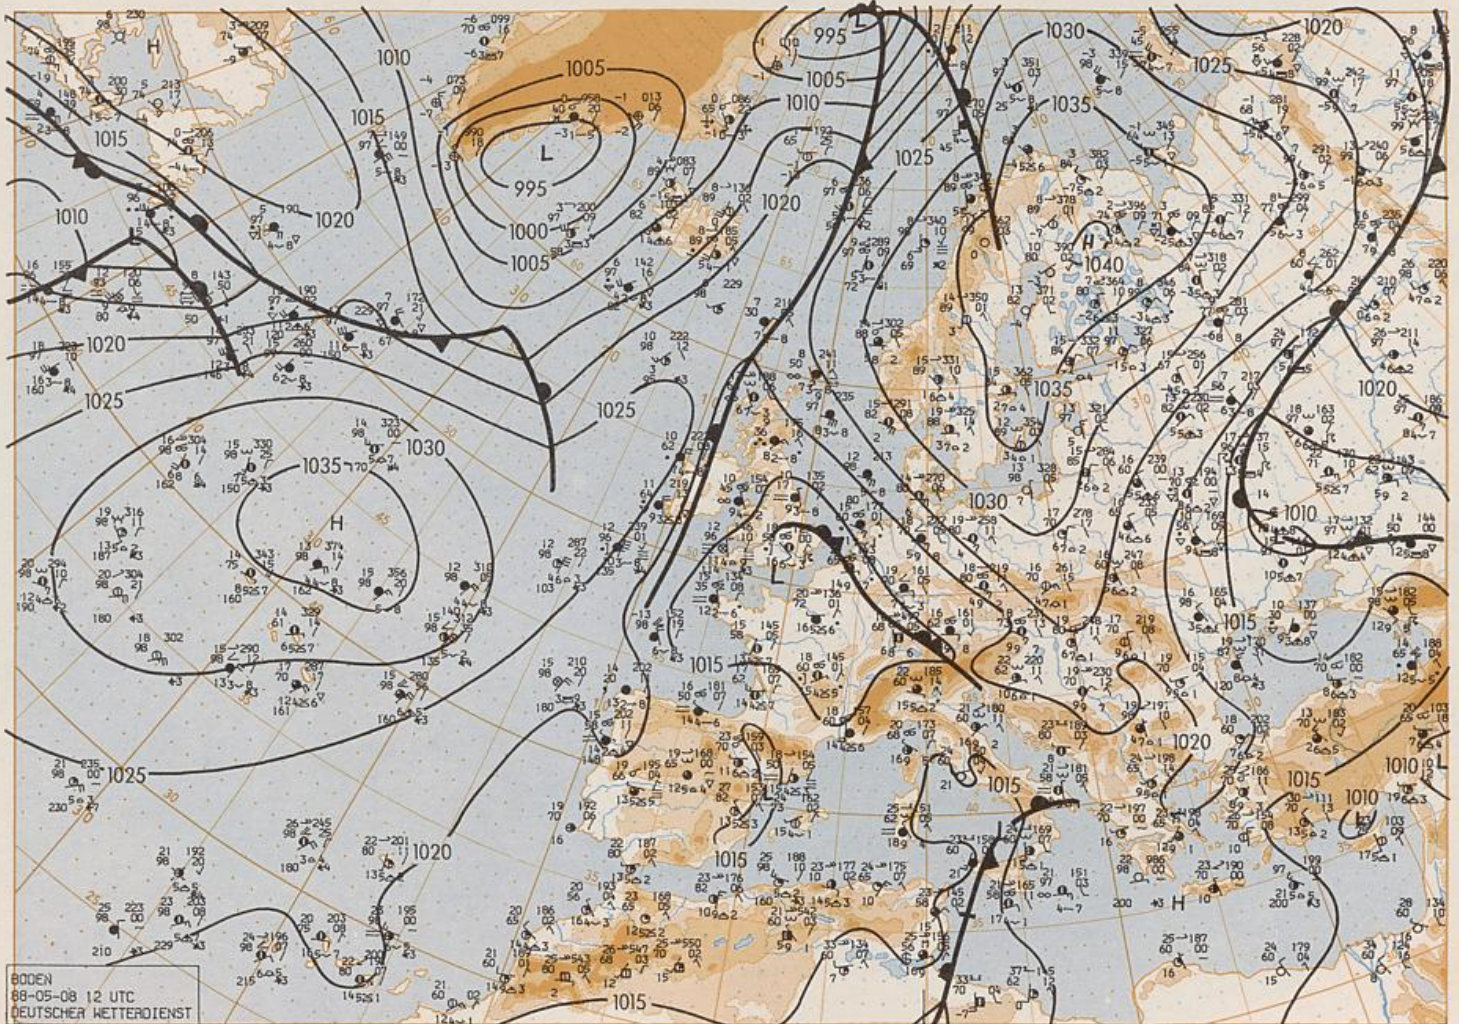

BODEN
88-05-08 12 UTC
DEUTSCHER WETTERDIENST

Stereogr. proj., 1:30 000 000 60°N

Surface chart 12 UTC

Surface chart 00 UTC

500 hPa 00 UTC

100 hPa 00 UTC

Stereogr. proj. 1:60 000 000 60°N

8.05.1988