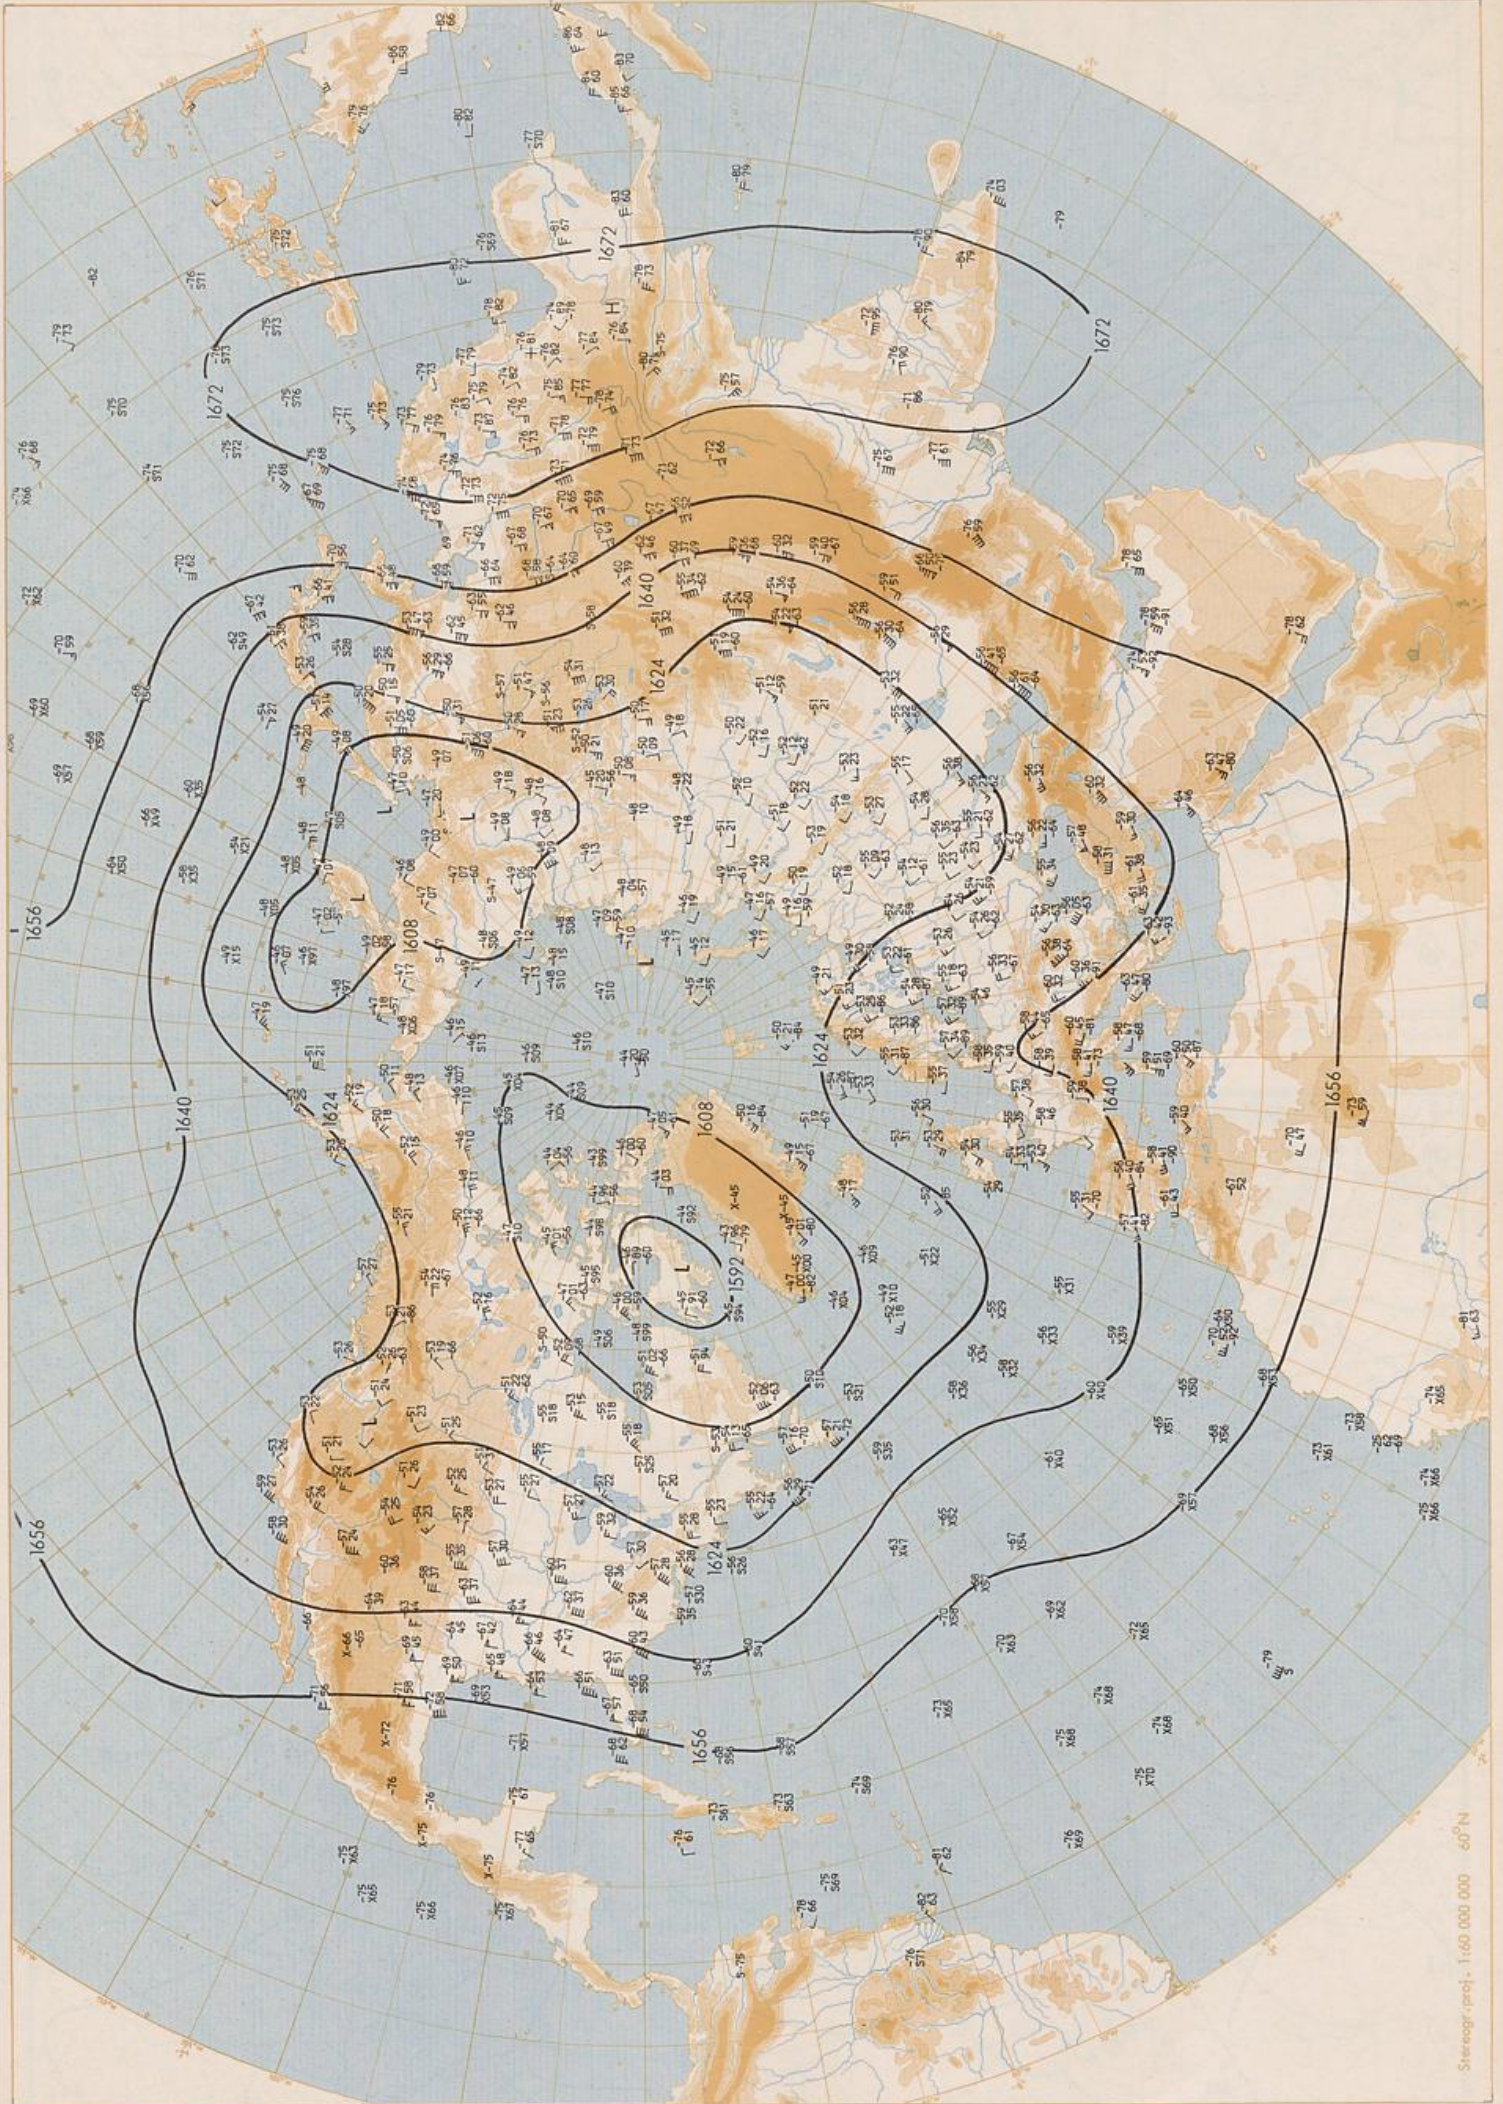

BODEN
88-05-08 12 UTC
DEUTSCHER WETTERDIENST

Stereogr. proj., 1:30 000 000 60°N

Surface chart 12 UTC

Surface chart 00 UTC

500 hPa 00 UTC

100 hPa 00 UTC

Stereogr. proj. 1:60 000 000 60°N

8.05.1988