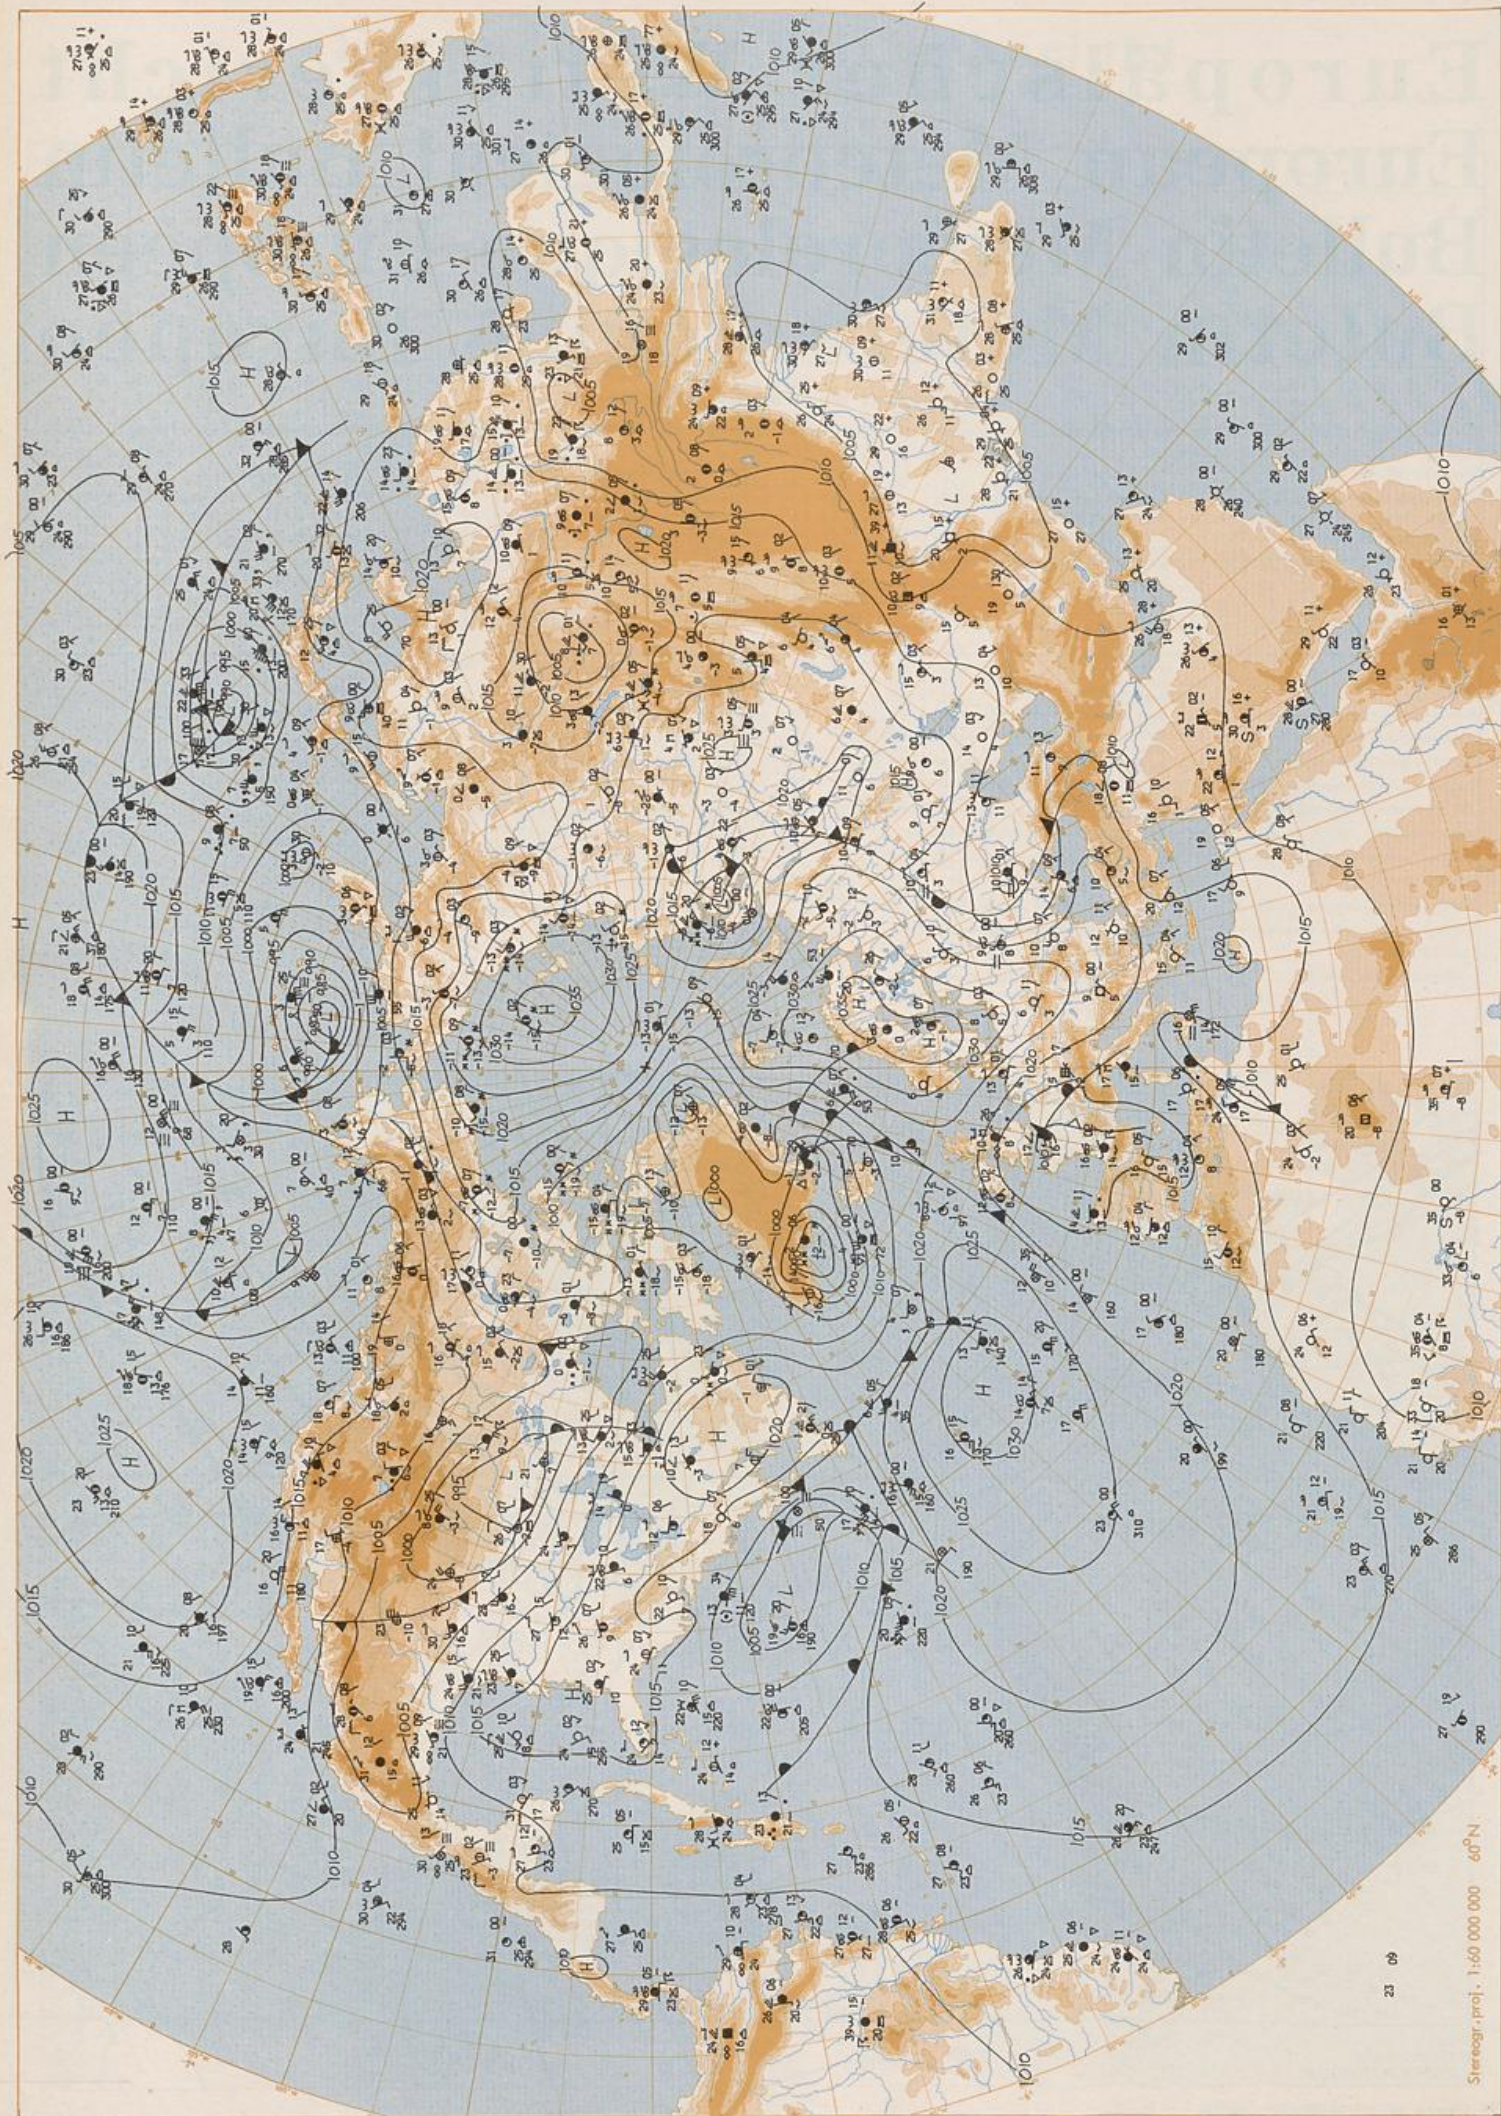

Surface chart 12 UTC