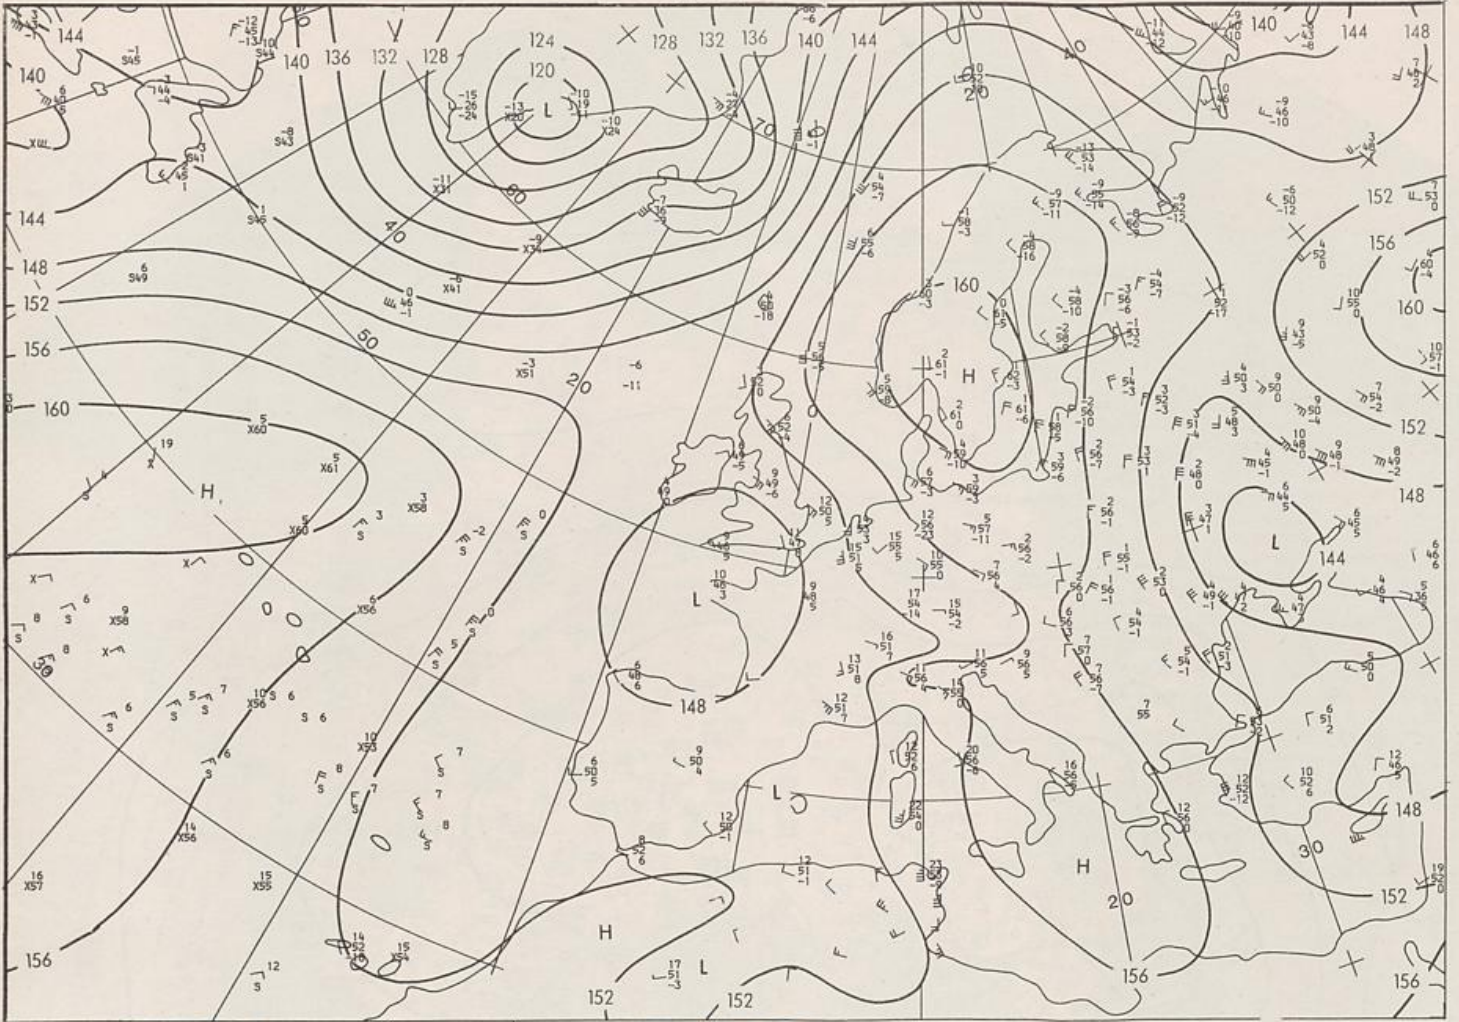

BODEN
88-05-08 12 UTC
DEUTSCHER WETTERDIENST

Stereogr. proj., 1:30 000 000 60°N

Surface chart 12 UTC

Surface chart 00 UTC

500 hPa 00 UTC

100 hPa 00 UTC

Stereogr. proj. 1:60 000 000 60°N

8.05.1988

Stereogr.proj. 1:30 000 000 in 60°N

850 hPa 00 UTC

700 hPa 00 UTC

24 hr surface pressure change 00 UTC

Stereogr. proj. 1:60 000 000

24 hr thickness change 00 UTC

Aerological Diagrams 00 GMT

- 01241 Orland
- 01384 Oslo
- 01415 Stavanger
- 02465 Stockholm
- 02527 Goteborg
- 03005 Lerwick
- 03170 Shanwell
- 03496 Hemsby
- 03774 Crawley
- 03808 Camborne
- 03920 Long Kesh
- 06181 Kobenhavn
- 06260 De Bilt
- 06447 Uccle
- 06610 Payerne
- 07110 Brest
- 07145 Trappes
- 07481 Lyon
- 07510 Bordeaux
- 07645 Nimes
- 09184 Greifswald
- 09393 Lindenberg
- 09548 Meiningen
- 10035 Schleswig
- 10338 Hannover
- 10410 Essen
- 10739 Stuttgart
- 10868 München-Oberschleißheim
- 11035 Wien
- 11520 Praha-Libus
- 12374 Legionowo
- 12843 Budapest
- 13275 Beograd
- 16044 Udine
- 16080 Milano
- 16242 Roma