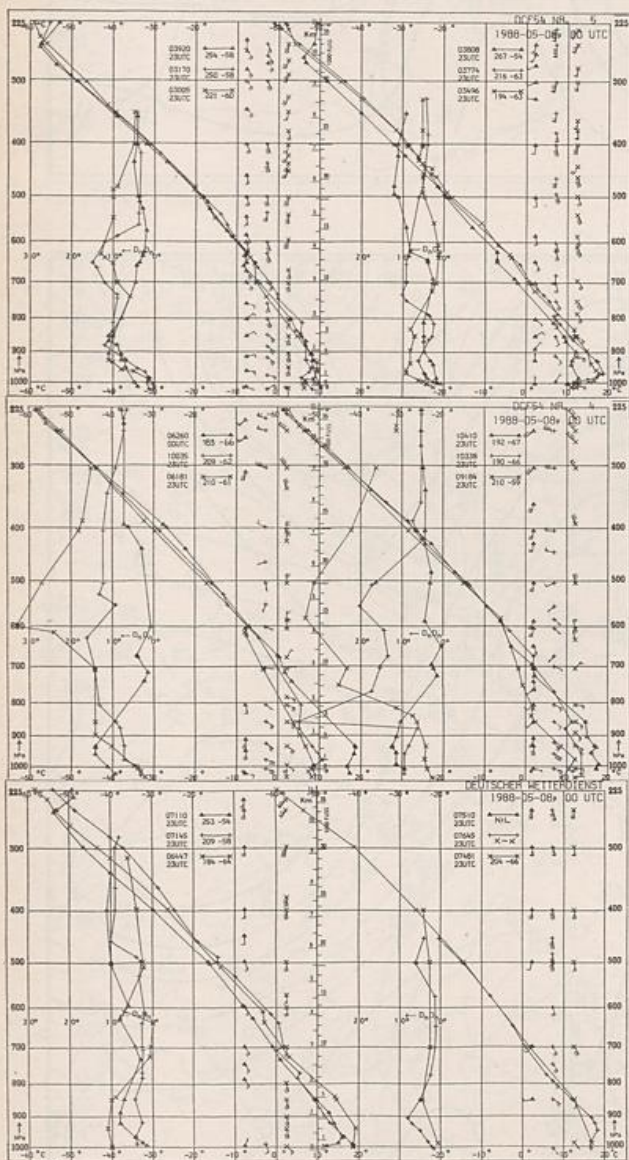

BODEN
88-05-08 12 UTC
DEUTSCHER WETTERDIENST

Stereogr. proj., 1:30 000 000 60°N

Surface chart 12 UTC

Surface chart 00 UTC

500 hPa 00 UTC

100 hPa 00 UTC

Stereogr. proj. 1:60 000 000 60°N

8.05.1988

Stereogr.proj. 1:30 000 000 in 60°N

850 hPa 00 UTC

700 hPa 00 UTC

24 hr surface pressure change 00 UTC

Stereogr. proj. 1:60 000 000

24 hr thickness change 00 UTC

Aerological Diagrams 00 GMT

- 01241 Orland
- 01384 Oslo
- 01415 Stavanger
- 02465 Stockholm
- 02527 Goteborg
- 03005 Lerwick
- 03170 Shanwell
- 03496 Hemsby
- 03774 Crawley
- 03808 Camborne
- 03920 Long Kesh
- 06181 Kobenhavn
- 06260 De Bilt
- 06447 Uccle
- 06610 Payerne
- 07110 Brest
- 07145 Trappes
- 07481 Lyon
- 07510 Bordeaux
- 07645 Nimes
- 09184 Greifswald
- 09393 Lindenberg
- 09548 Meiningen
- 10035 Schleswig
- 10338 Hannover
- 10410 Essen
- 10739 Stuttgart
- 10868 München-Oberschleißheim
- 11035 Wien
- 11520 Praha-Libus
- 12374 Legionowo
- 12843 Budapest
- 13275 Beograd
- 16044 Udine
- 16080 Milano
- 16242 Roma