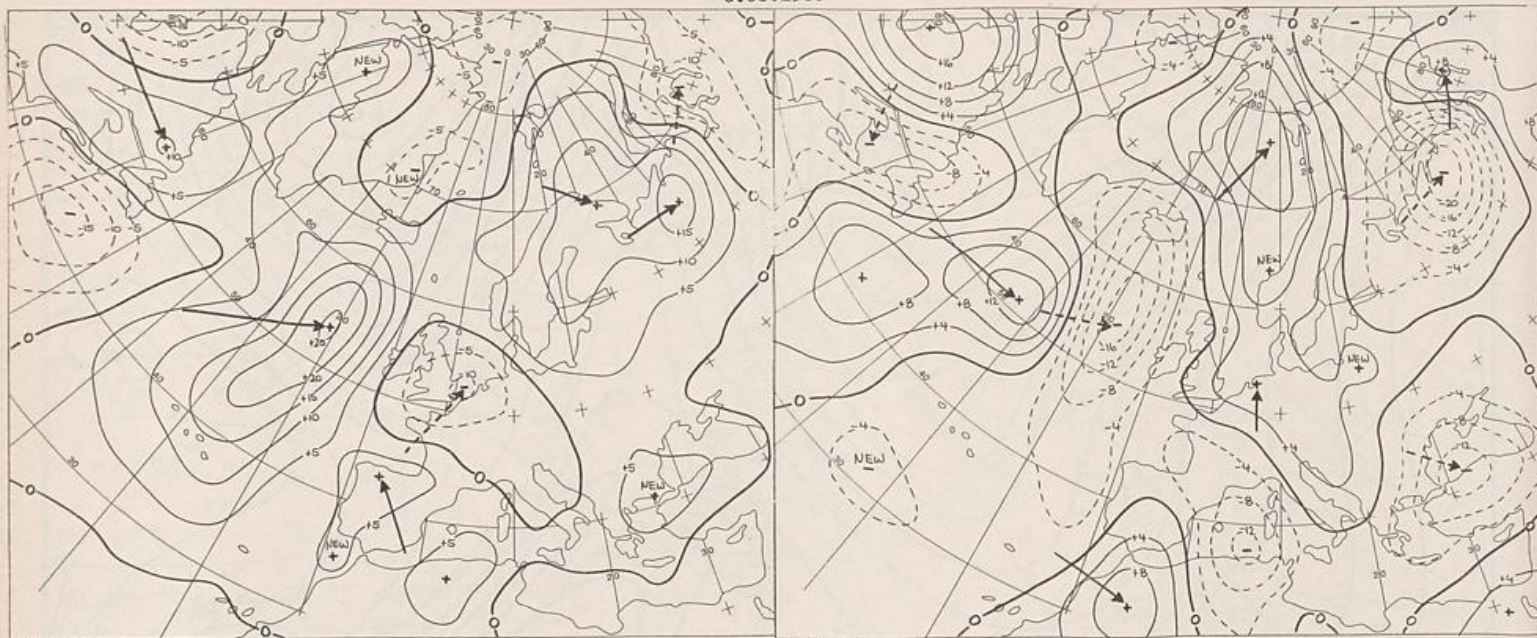

BODEN
88-05-08 12 UTC
DEUTSCHER WETTERDIENST

Stereogr. proj., 1:30 000 000 60°N

Surface chart 12 UTC

Surface chart 00 UTC

500 hPa 00 UTC

100 hPa 00 UTC

Stereogr. proj. 1:60 000 000 60°N

8.05.1988

Stereogr.proj. 1:30 000 000 in 60°N

850 hPa 00 UTC

700 hPa 00 UTC

24 hr surface pressure change 00 UTC

Stereogr. proj. 1:60 000 000

24 hr thickness change 00 UTC

Aerological Diagrams 00 GMT

- 01241 Orland
- 01384 Oslo
- 01415 Stavanger
- 02465 Stockholm
- 02527 Goteborg
- 03005 Lerwick
- 03170 Shanwell
- 03496 Hemsby
- 03774 Crawley
- 03808 Camborne
- 03920 Long Kesh
- 06181 Kobenhavn
- 06260 De Bilt
- 06447 Uccle
- 06610 Payerne
- 07110 Brest
- 07145 Trappes
- 07481 Lyon
- 07510 Bordeaux
- 07645 Nimes
- 09184 Greifswald
- 09393 Lindenberg
- 09548 Meiningen
- 10035 Schleswig
- 10338 Hannover
- 10410 Essen
- 10739 Stuttgart
- 10868 München-Oberschleißheim
- 11035 Wien
- 11520 Praha-Libus
- 12374 Legionowo
- 12843 Budapest
- 13275 Beograd
- 16044 Udine
- 16080 Milano
- 16242 Roma