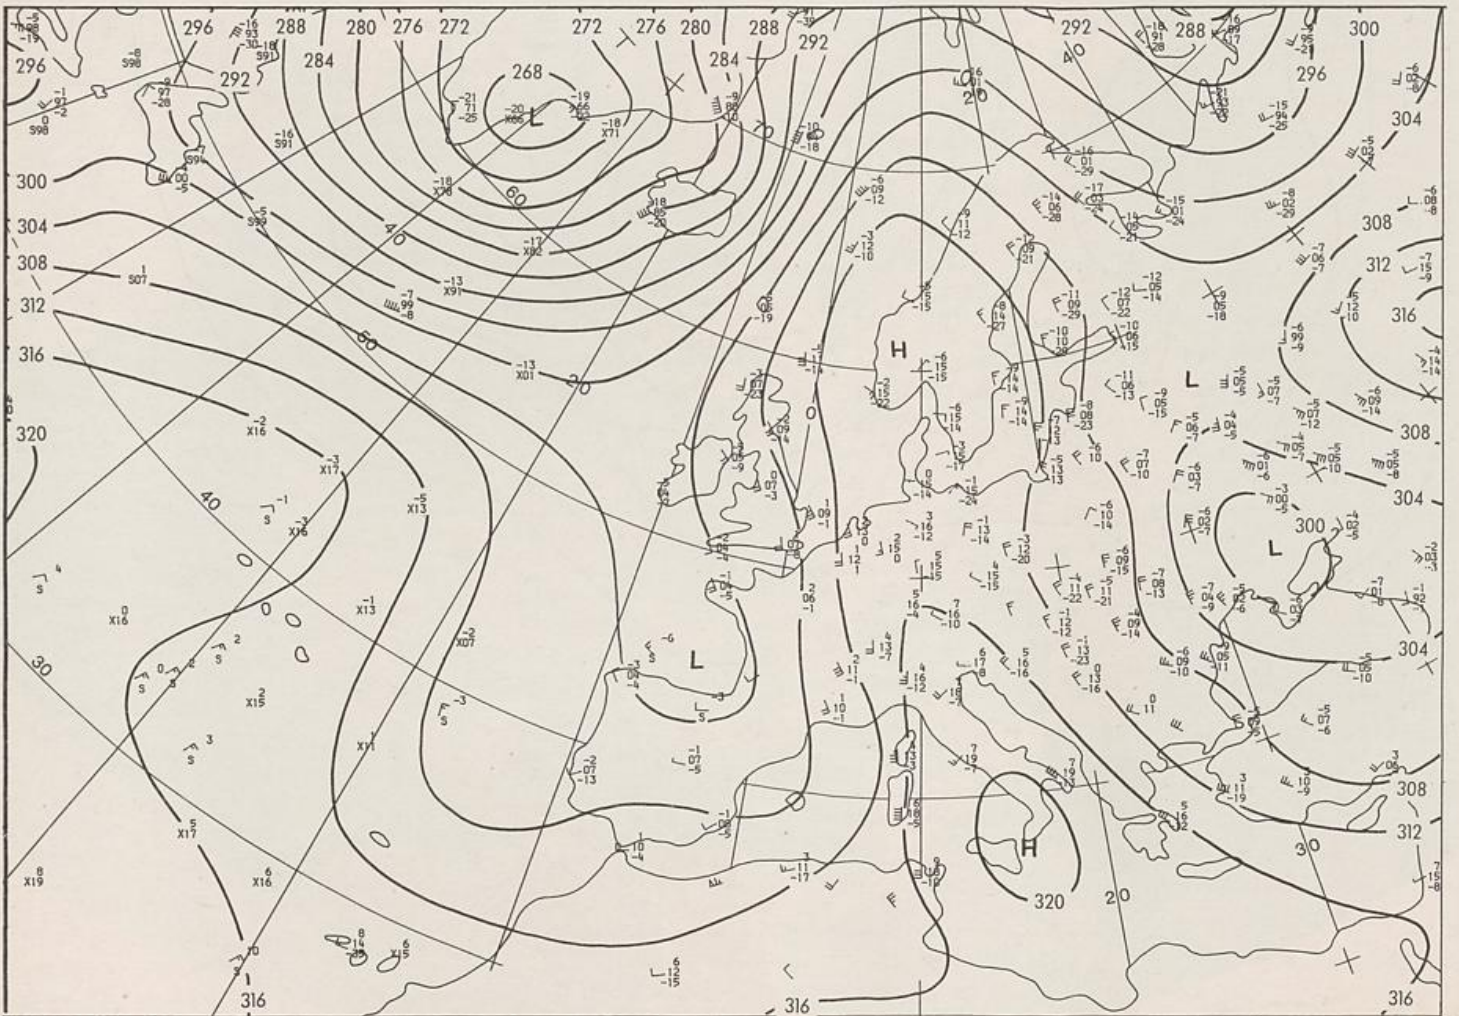

BODEN
88-05-08 12 UTC
DEUTSCHER WETTERDIENST

Stereogr. proj., 1:30 000 000 60°N

Surface chart 12 UTC

Surface chart 00 UTC

500 hPa 00 UTC

100 hPa 00 UTC

Stereogr. proj. 1:60 000 000 60°N

8.05.1988

Stereogr.proj. 1:30 000 000 in 60°N

850 hPa 00 UTC

700 hPa 00 UTC

24 hr surface pressure change 00 UTC

Stereogr. proj. 1:60 000 000

24 hr thickness change 00 UTC

Aerological Diagrams 00 GMT

- 01241 Orland
- 01384 Oslo
- 01415 Stavanger
- 02465 Stockholm
- 02527 Goteborg
- 03005 Lerwick
- 03170 Shanwell
- 03496 Hemsby
- 03774 Crawley
- 03808 Camborne
- 03920 Long Kesh
- 06181 Kobenhavn
- 06260 De Bilt
- 06447 Uccle
- 06610 Payerne
- 07110 Brest
- 07145 Trappes
- 07481 Lyon
- 07510 Bordeaux
- 07645 Nimes
- 09184 Greifswald
- 09393 Lindenberg
- 09548 Meiningen
- 10035 Schleswig
- 10338 Hannover
- 10410 Essen
- 10739 Stuttgart
- 10868 München-Oberschleißheim
- 11035 Wien
- 11520 Praha-Libus
- 12374 Legionowo
- 12843 Budapest
- 13275 Beograd
- 16044 Udine
- 16080 Milano
- 16242 Roma