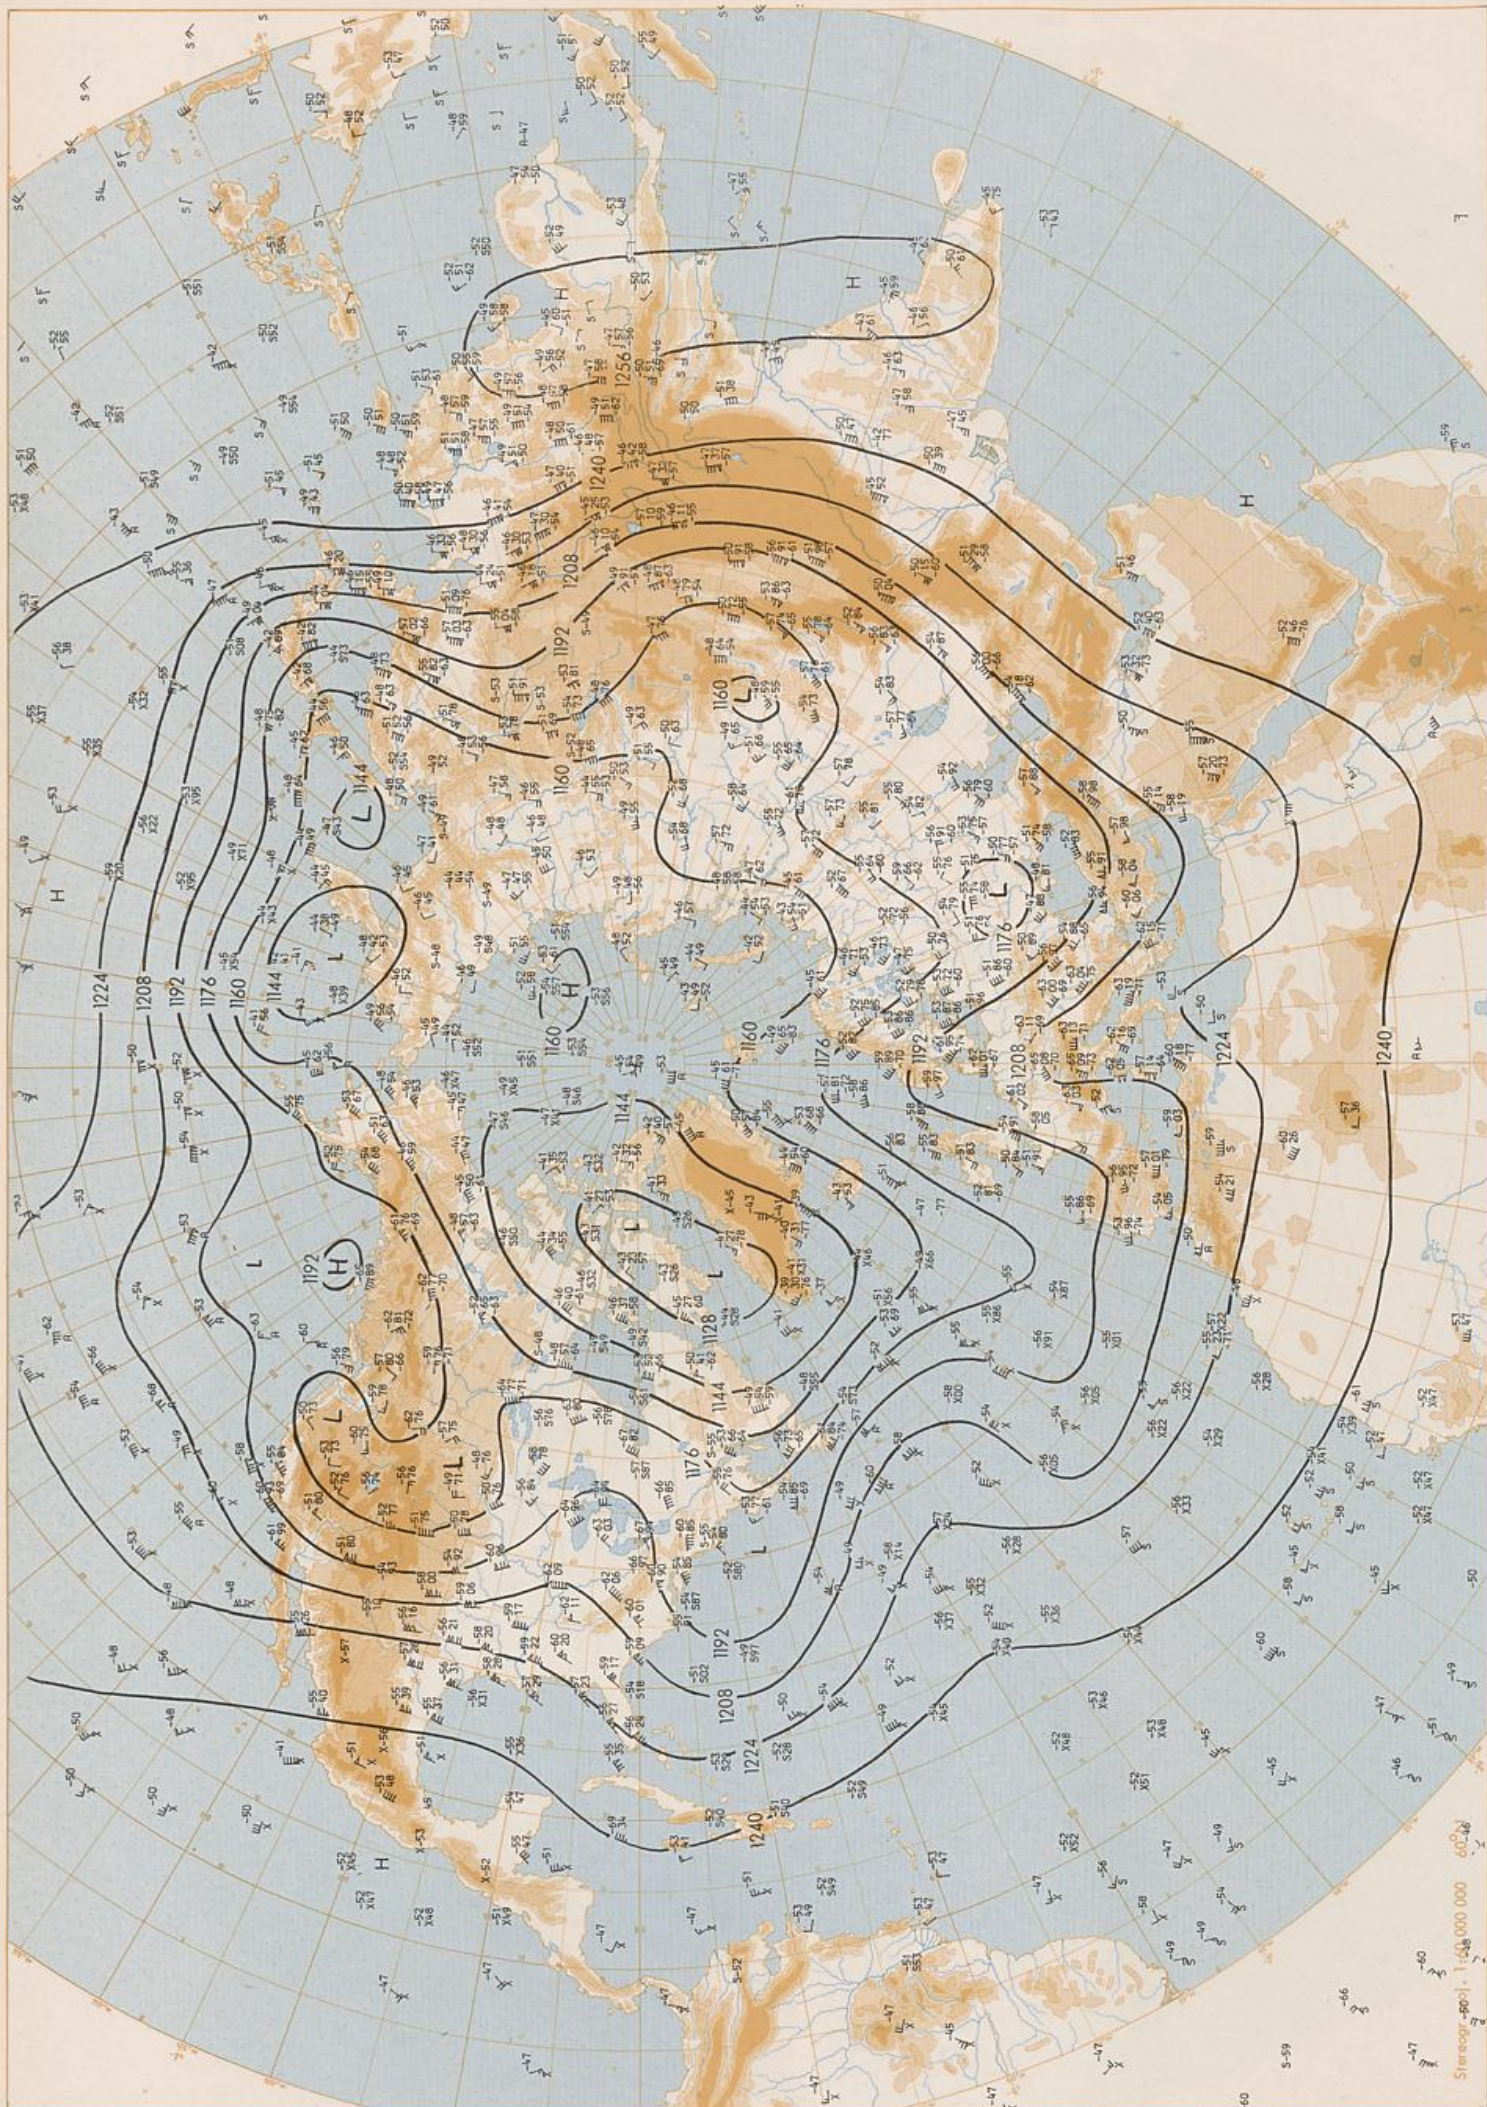

BODEN
88-05-08 12 UTC
DEUTSCHER WETTERDIENST

Stereogr. proj., 1:30 000 000 60°N

Surface chart 12 UTC

Surface chart 00 UTC

500 hPa 00 UTC

100 hPa 00 UTC

Stereogr. proj. 1:60 000 000 60°N

8.05.1988

Stereogr.proj. 1:30 000 000 in 60°N

850 hPa 00 UTC

700 hPa 00 UTC

24 hr surface pressure change 00 UTC

Stereogr. proj. 1:60 000 000

24 hr thickness change 00 UTC

Aerological Diagrams 00 GMT

- 01241 Orland
- 01384 Oslo
- 01415 Stavanger
- 02465 Stockholm
- 02527 Goteborg
- 03005 Lerwick
- 03170 Shanwell
- 03496 Hemsby
- 03774 Crawley
- 03808 Camborne
- 03920 Long Kesh
- 06181 Kobenhavn
- 06260 De Bilt
- 06447 Uccle
- 06610 Payerne
- 07110 Brest
- 07145 Trappes
- 07481 Lyon
- 07510 Bordeaux
- 07645 Nimes
- 09184 Greifswald
- 09393 Lindenberg
- 09548 Meiningen
- 10035 Schleswig
- 10338 Hannover
- 10410 Essen
- 10739 Stuttgart
- 10868 München-Oberschleißheim
- 11035 Wien
- 11520 Praha-Libus
- 12374 Legionowo
- 12843 Budapest
- 13275 Beograd
- 16044 Udine
- 16080 Milano
- 16242 Roma