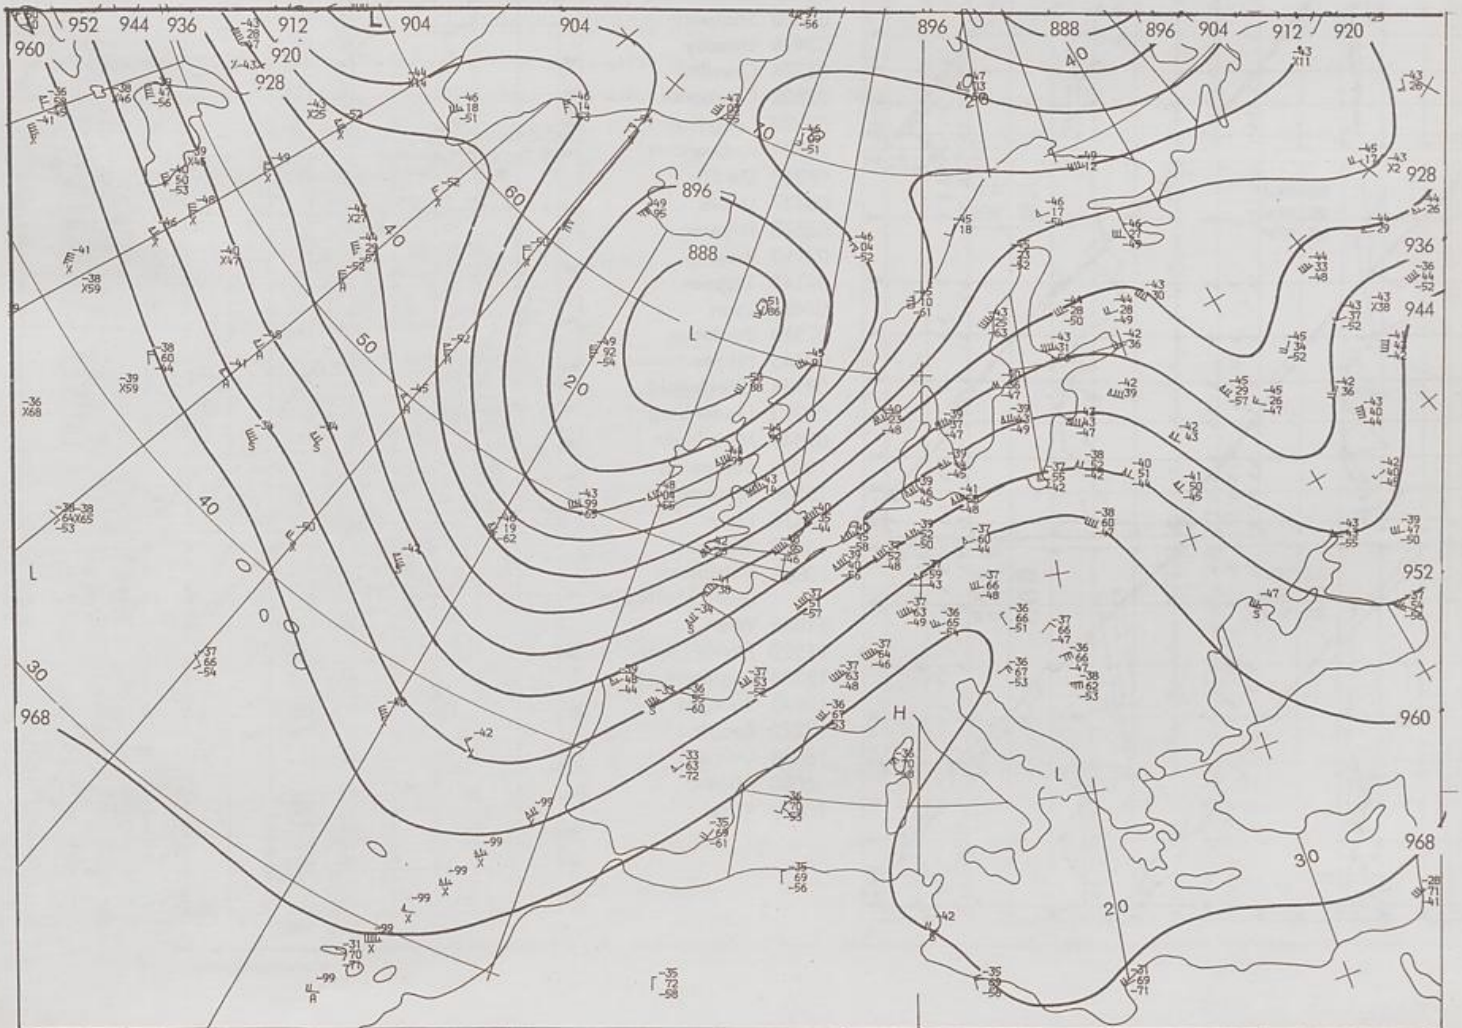

Surface chart 00 UTC

100 hPa 00 UTC

Stereogr. proj. 1:60 000 000 60°N

1 Stereogr. proj. 1:30 000 000 in 60°N

850 hPa 00 UTC

700 hPa 00 UTC

Stereogr. proj. 1:30 000 000 in 60°N

500/1000 hPa 00 UTC

300 hPa 00 UTC

24 hr surface pressure change 00 UTC

24 hr thickness change 00 UTC

Stereogr. proj. 1:60 000 000

Aerological Diagrams 00 GMT

- 01241 Orland
- 01384 Oslo
- 01415 Stavanger
- 02465 Stockholm
- 02527 Goteborg
- 03005 Lerwick
- 03170 Shanwell
- 03496 Hemsby
- 03774 Crawley
- 03808 Camborne
- 03920 Long Kesh
- 06181 Kobenhavn
- 06260 De Bilt
- 06447 Uccle
- 06610 Payeme
- 07110 Brest
- 07145 Trappes
- 07481 Lyon
- 07510 Bordeaux
- 07645 Nimes
- 09184 Greifswald
- 09393 Lindenberg
- 09548 Meiningen
- 10035 Schleswig
- 10338 Hannover
- 10410 Essen
- 10739 Stuttgart
- 10868 München-Oberschleißheim
- 11035 Wien
- 11520 Praha-Libus
- 12374 Legionowo
- 12843 Budapest
- 13275 Beograd
- 16044 Udine
- 16080 Milano
- 16242 Roma