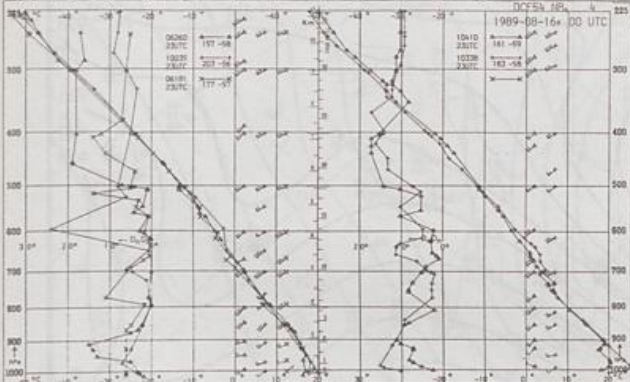

Surface chart 00 UTC

100 hPa 00 UTC

Stereogr. proj. 1:60 000 000 60°N

1 Stereogr. proj. 1:30 000 000 in 60°N

850 hPa 00 UTC

700 hPa 00 UTC

Stereogr. proj. 1:30 000 000 in 60°N

500/1000 hPa 00 UTC

300 hPa 00 UTC

24 hr surface pressure change 00 UTC

24 hr thickness change 00 UTC

Stereogr. proj. 1:60 000 000

Aerological Diagrams 00 GMT

- 01241 Orland
- 01384 Oslo
- 01415 Stavanger
- 02465 Stockholm
- 02527 Goteborg
- 03005 Lerwick
- 03170 Shanwell
- 03496 Hemsby
- 03774 Crawley
- 03808 Camborne
- 03920 Long Kesh
- 06181 Kobenhavn
- 06260 De Bilt
- 06447 Uccle
- 06610 Payeme
- 07110 Brest
- 07145 Trappes
- 07481 Lyon
- 07510 Bordeaux
- 07645 Nimes
- 09184 Greifswald
- 09393 Lindenberg
- 09548 Meiningen
- 10035 Schleswig
- 10338 Hannover
- 10410 Essen
- 10739 Stuttgart
- 10868 München-Oberschleißheim
- 11035 Wien
- 11520 Praha-Libus
- 12374 Legionowo
- 12843 Budapest
- 13275 Beograd
- 16044 Udine
- 16080 Milano
- 16242 Roma