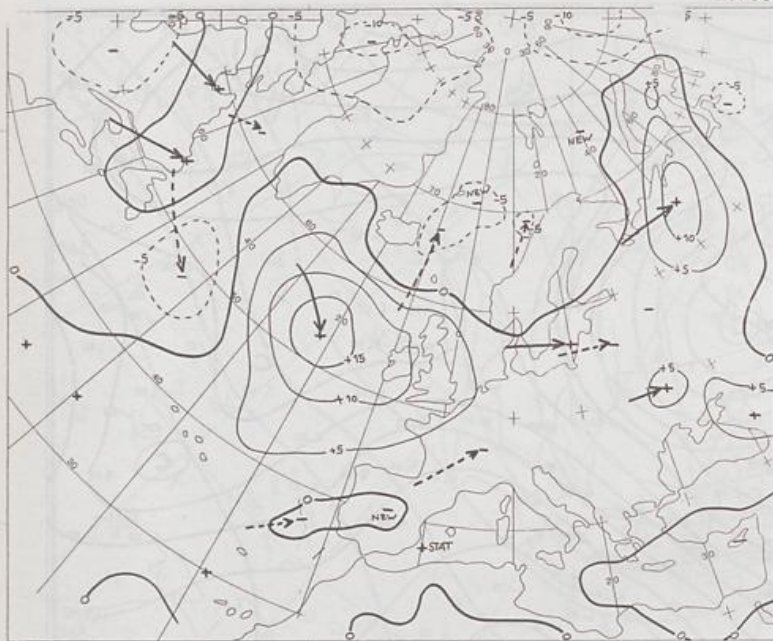

Surface chart 00 UTC

100 hPa 00 UTC

Stereogr. proj. 1:60 000 000 60°N

1 Stereogr. proj. 1:30 000 000 in 60°N

850 hPa 00 UTC

700 hPa 00 UTC

Stereogr. proj. 1:30 000 000 in 60°N

500/1000 hPa 00 UTC

300 hPa 00 UTC

24 hr surface pressure change 00 UTC

24 hr thickness change 00 UTC

Stereogr. proj. 1:60 000 000

Aerological Diagrams 00 GMT

- 01241 Orland
- 01384 Oslo
- 01415 Stavanger
- 02465 Stockholm
- 02527 Goteborg
- 03005 Lerwick
- 03170 Shanwell
- 03496 Hemsby
- 03774 Crawley
- 03808 Camborne
- 03920 Long Kesh
- 06181 Kobenhavn
- 06260 De Bilt
- 06447 Uccle
- 06610 Payeme
- 07110 Brest
- 07145 Trappes
- 07481 Lyon
- 07510 Bordeaux
- 07645 Nimes
- 09184 Greifswald
- 09393 Lindenberg
- 09548 Meiningen
- 10035 Schleswig
- 10338 Hannover
- 10410 Essen
- 10739 Stuttgart
- 10868 München-Oberschleißheim
- 11035 Wien
- 11520 Praha-Libus
- 12374 Legionowo
- 12843 Budapest
- 13275 Beograd
- 16044 Udine
- 16080 Milano
- 16242 Roma