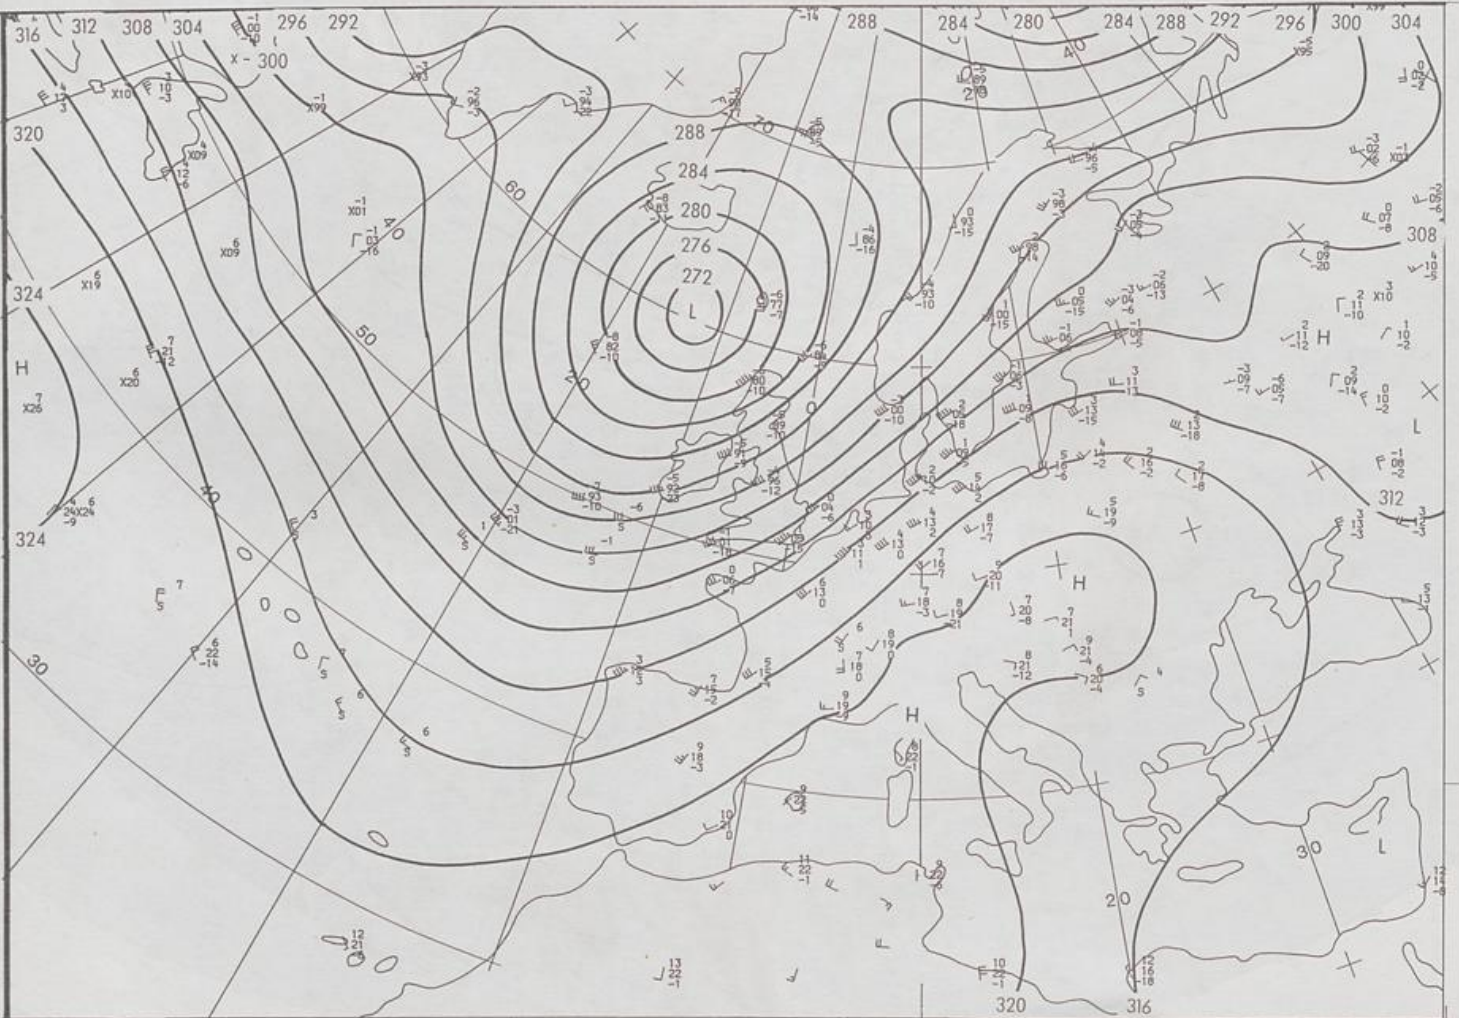

Surface chart 00 UTC

100 hPa 00 UTC

Stereogr. proj. 1:60 000 000 60°N

1 Stereogr. proj. 1:30 000 000 in 60°N

850 hPa 00 UTC

700 hPa 00 UTC

Stereogr. proj. 1:30 000 000 in 60°N

500/1000 hPa 00 UTC

300 hPa 00 UTC

24 hr surface pressure change 00 UTC

24 hr thickness change 00 UTC

Stereogr. proj. 1:60 000 000

Aerological Diagrams 00 GMT

- 01241 Orland
- 01384 Oslo
- 01415 Stavanger
- 02465 Stockholm
- 02527 Goteborg
- 03005 Lerwick
- 03170 Shanwell
- 03496 Hemsby
- 03774 Crawley
- 03808 Camborne
- 03920 Long Kesh
- 06181 Kobenhavn
- 06260 De Bilt
- 06447 Uccle
- 06610 Payeme
- 07110 Brest
- 07145 Trappes
- 07481 Lyon
- 07510 Bordeaux
- 07645 Nimes
- 09184 Greifswald
- 09393 Lindenberg
- 09548 Meiningen
- 10035 Schleswig
- 10338 Hannover
- 10410 Essen
- 10739 Stuttgart
- 10868 München-Oberschleißheim
- 11035 Wien
- 11520 Praha-Libus
- 12374 Legionowo
- 12843 Budapest
- 13275 Beograd
- 16044 Udine
- 16080 Milano
- 16242 Roma