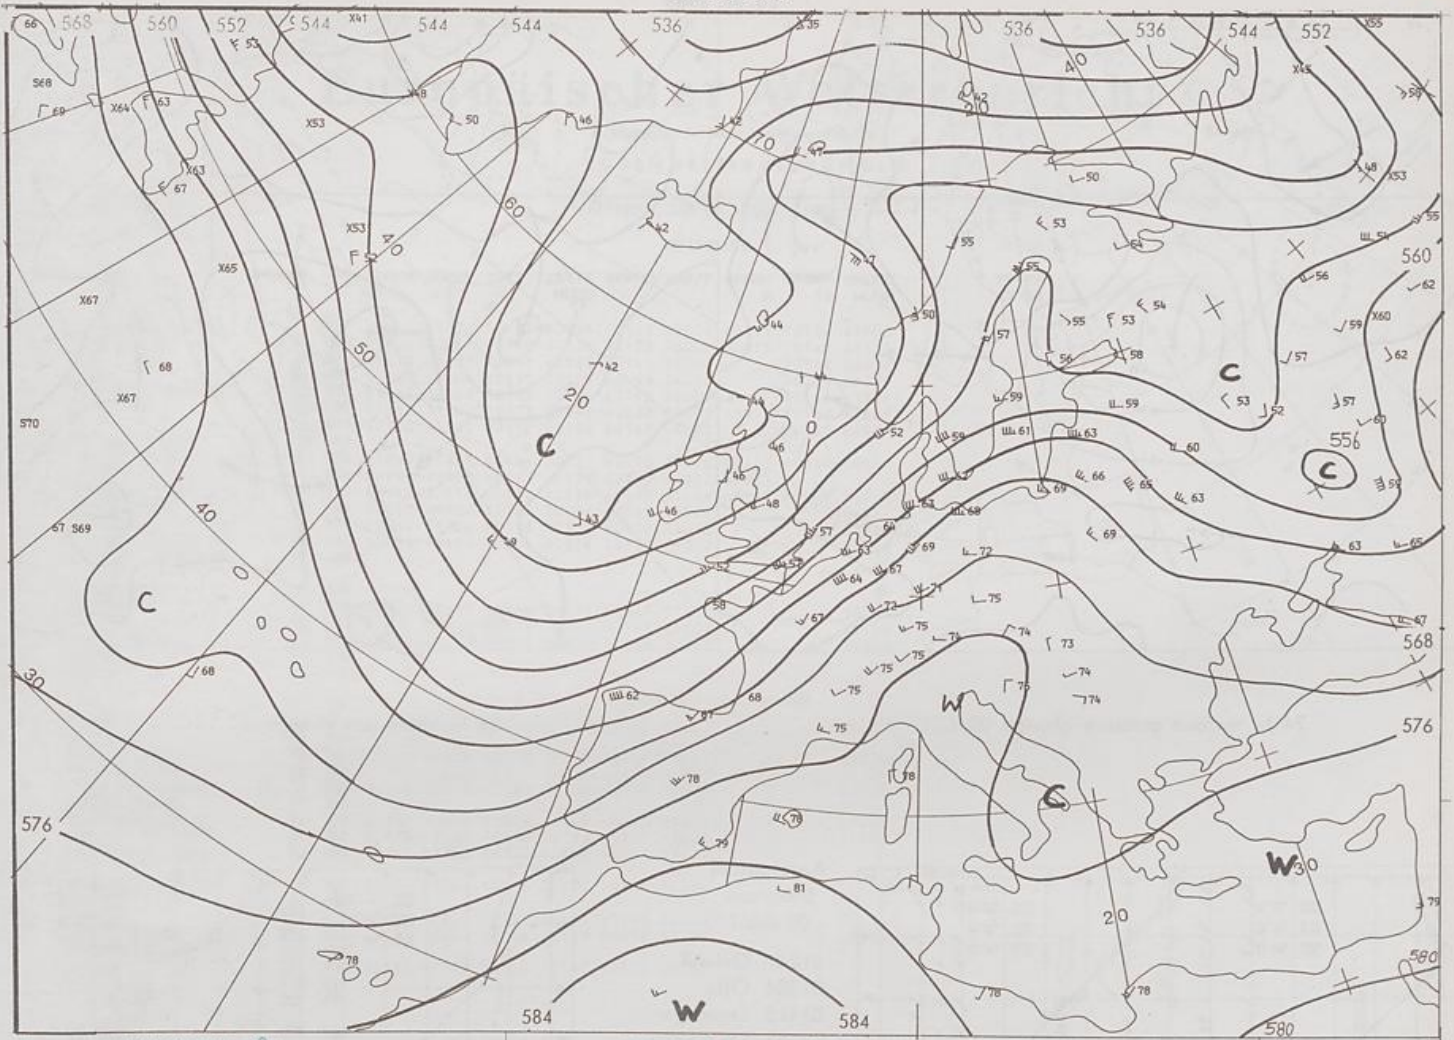

Surface chart 00 UTC

100 hPa 00 UTC

Stereogr. proj. 1:60 000 000 60°N

1 Stereogr. proj. 1:30 000 000 in 60°N

850 hPa 00 UTC

700 hPa 00 UTC

Stereogr. proj. 1:30 000 000 in 60°N

500/1000 hPa 00 UTC

300 hPa 00 UTC

24 hr surface pressure change 00 UTC

24 hr thickness change 00 UTC

Stereogr. proj. 1:60 000 000

Aerological Diagrams 00 GMT

- 01241 Orland
- 01384 Oslo
- 01415 Stavanger
- 02465 Stockholm
- 02527 Goteborg
- 03005 Lerwick
- 03170 Shanwell
- 03496 Hemsby
- 03774 Crawley
- 03808 Camborne
- 03920 Long Kesh
- 06181 Kobenhavn
- 06260 De Bilt
- 06447 Uccle
- 06610 Payeme
- 07110 Brest
- 07145 Trappes
- 07481 Lyon
- 07510 Bordeaux
- 07645 Nimes
- 09184 Greifswald
- 09393 Lindenberg
- 09548 Meiningen
- 10035 Schleswig
- 10338 Hannover
- 10410 Essen
- 10739 Stuttgart
- 10868 München-Oberschleißheim
- 11035 Wien
- 11520 Praha-Libus
- 12374 Legionowo
- 12843 Budapest
- 13275 Beograd
- 16044 Udine
- 16080 Milano
- 16242 Roma