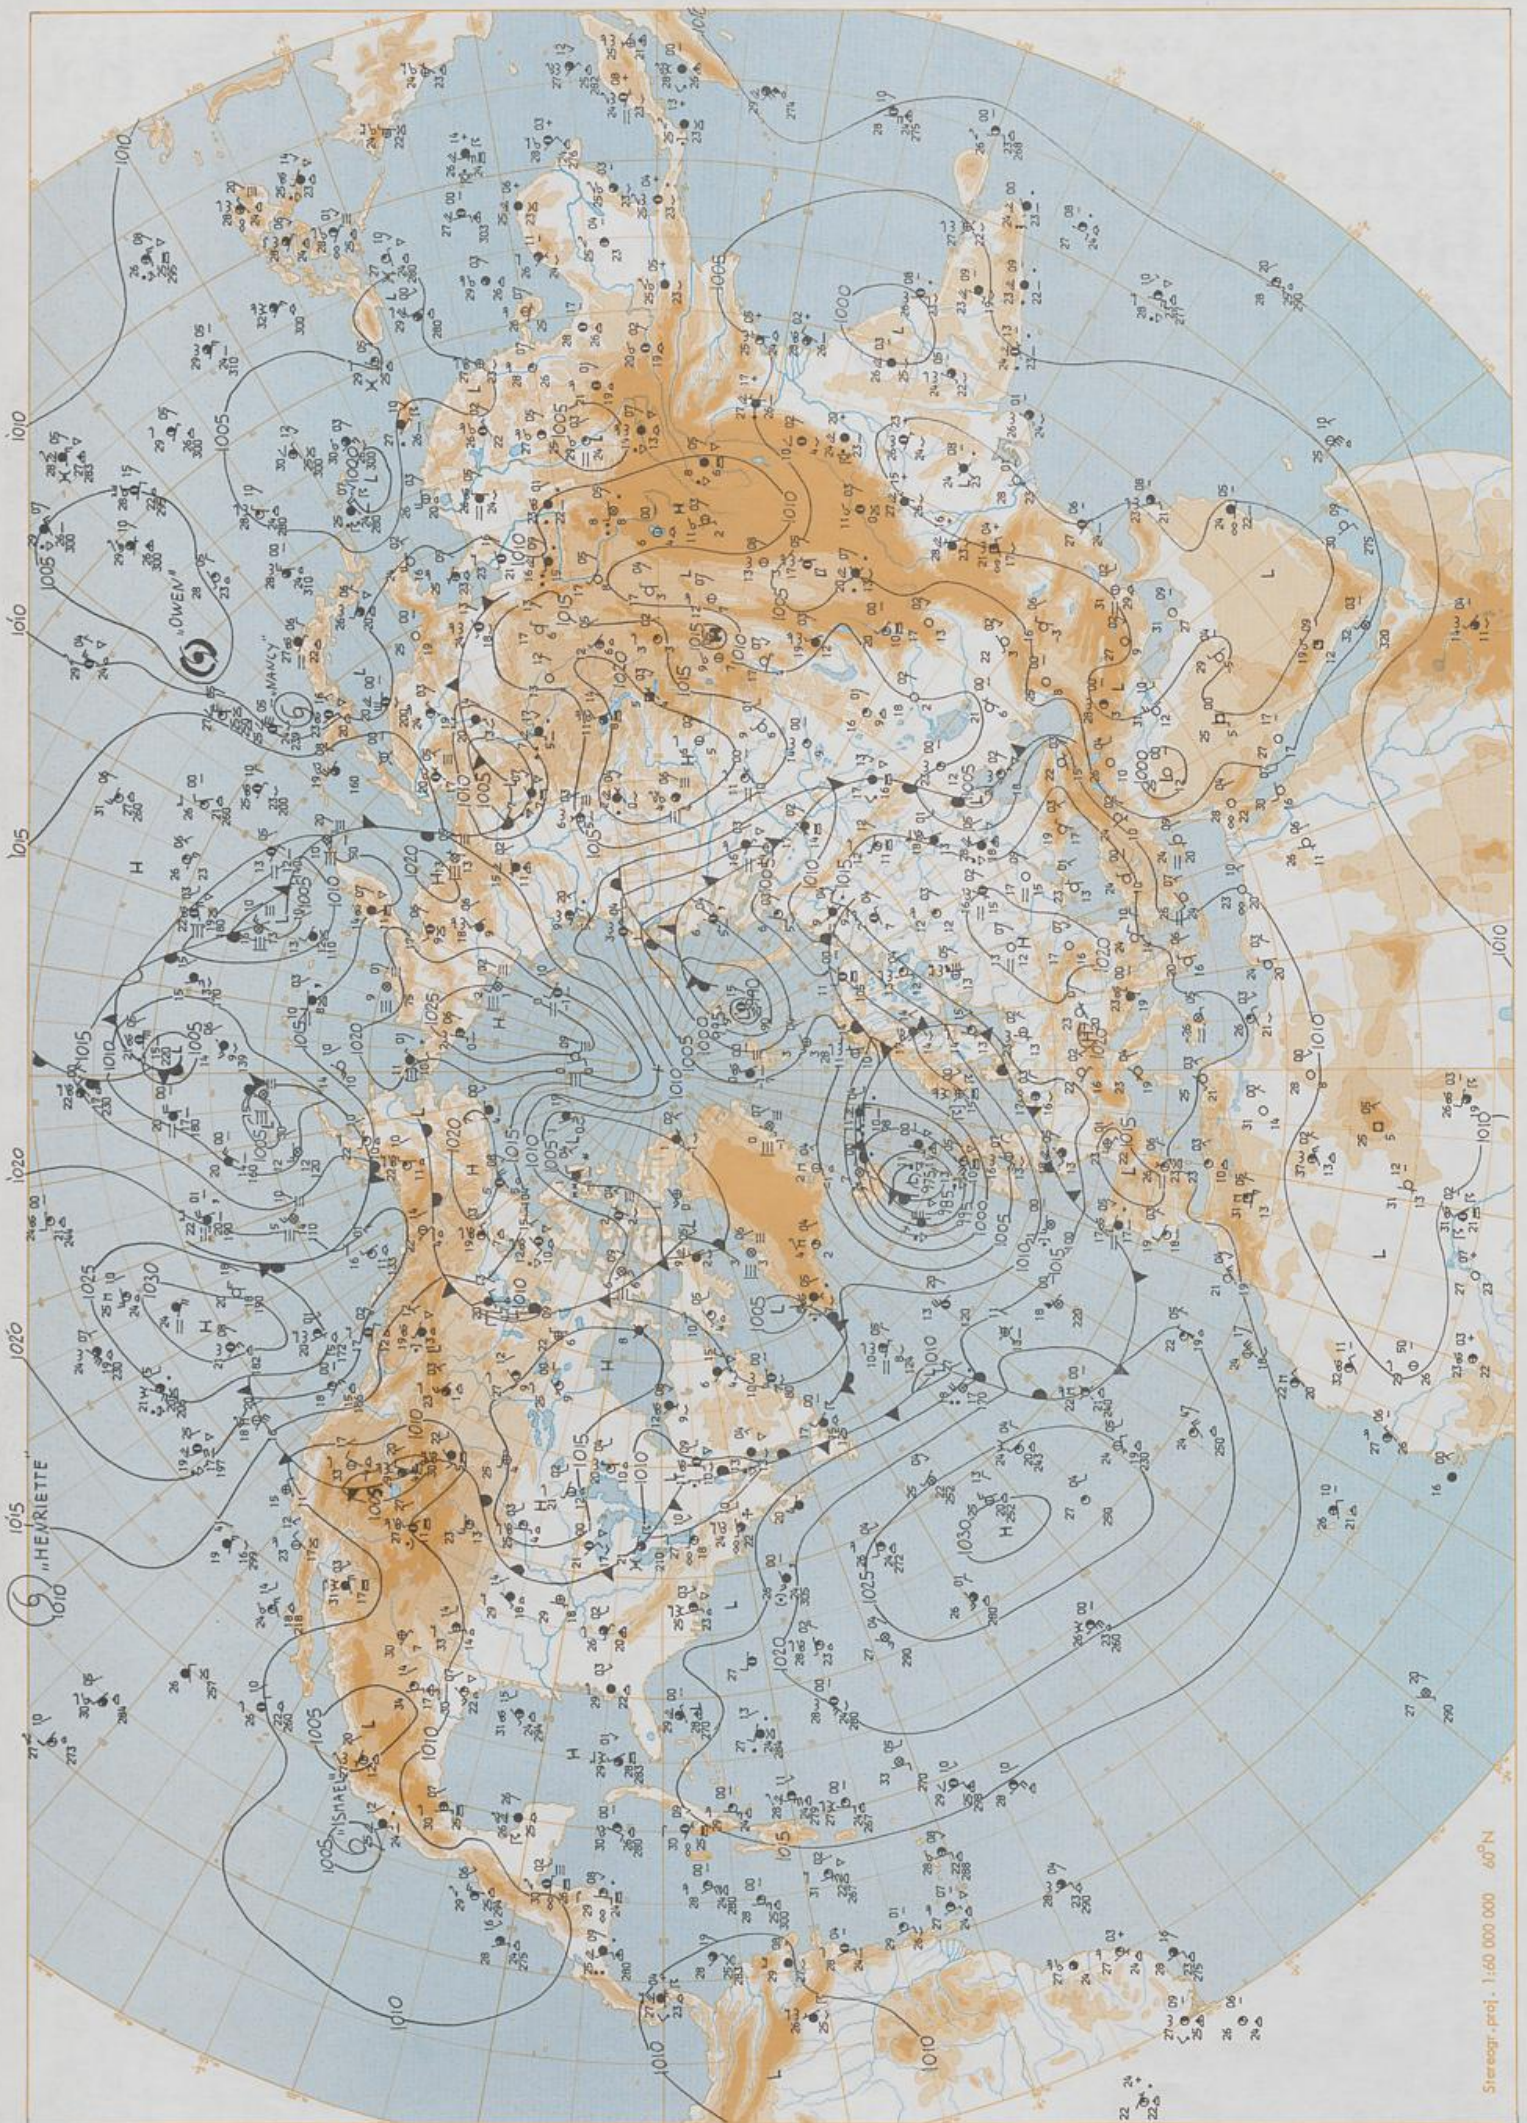

228

| Inhalt                                   | Content                                    | Contenu   | Contenido   |
|--|--|---|---|
| Bodenwetterkarte 12 UTC                  | Surface chart 12 UTC                       | Carte de surface à 12 UTC                                   | Análisis en superficie a las 12 UTC                                   |
| Bodenwetterkarte Nordhemisphäre 00 UTC   | Surface chart northern hemisphere 00 UTC   | Carte de surface sur l'hémisphère nord à 00 UTC             | Análisis en superficie hemisferio norte a las 00 UTC                  |
| 500-hPa-Fläche Nordhemisphäre 00 UTC     | 500 hPa surface northern hemisphere 00 UTC | Surface 500 hPa sur l'hémisphère nord à 00 UTC              | Topografía de la superficie de 500 hPa hemisferio norte de las 00 UTC |
| 200-hPa-Fläche Nordhemisphäre 00 UTC     | 200 hPa surface northern hemisphere 00 UTC | Surface 200 hPa sur l'hémisphère nord à 00 UTC              | Topografía de la superficie de 200 hPa hemisferio norte de las 00 UTC |
| 100-hPa-Fläche Nordhemisphäre 00 UTC     | 100 hPa surface northern hemisphere 00 UTC | Surface 100 hPa sur l'hémisphère nord à 00 UTC              | Topografía de la superficie de 100 hPa hemisferio norte de las 00 UTC |
| 850-hPa 00 UTC, 700 hPa 00 UTC           | 850 hPa 00 UTC, 700 hPa 00 UTC             | 850 hPa 00 UTC, 700 hPa 00 UTC                              | 850 hPa 00 UTC, 700 hPa 00 UTC  |
| Relative Topographie 500/1000 hPa 00 UTC | Thickness chart 500/1000 hPa 00 UTC        | Carte d'épaisseur 500/1000 hPa 00 UTC                       | Relativa 500/1000 hPa 00 UTC  |
| 300-hPa 00 UTC                           | 300 hPa 00 UTC                             | 300 hPa 00 UTC  | 300 hPa 00 UTC  |
| 24stöp. Bodenänderung 00 UTC             | 24 hr surface pressure change 00 UTC       | Variations de pression en 24 h (niveau mer) en hPa à 00 UTC | Variación de la presión del suelo 24 h en hPa a las 00 UTC            |
| 24stöp. Änderung relative Topographie    | 24 hr thickness change                     | Variations d'épaisseur 500/1000 hPa en 24 h 00 UTC          | Variación de espesor 500/1000 hPa en 24 h 00 UTC                      |
| 500/1000 hPa 00 UTC                      | 500/1000 hPa 00 UTC                        |   |   |
| Aerologische Diagramme 00 UTC            | Aerological diagrams 00 UTC                | Diagrammes aérologiques 00 UTC                              | Diagramas aerológicos 00 UTC  |