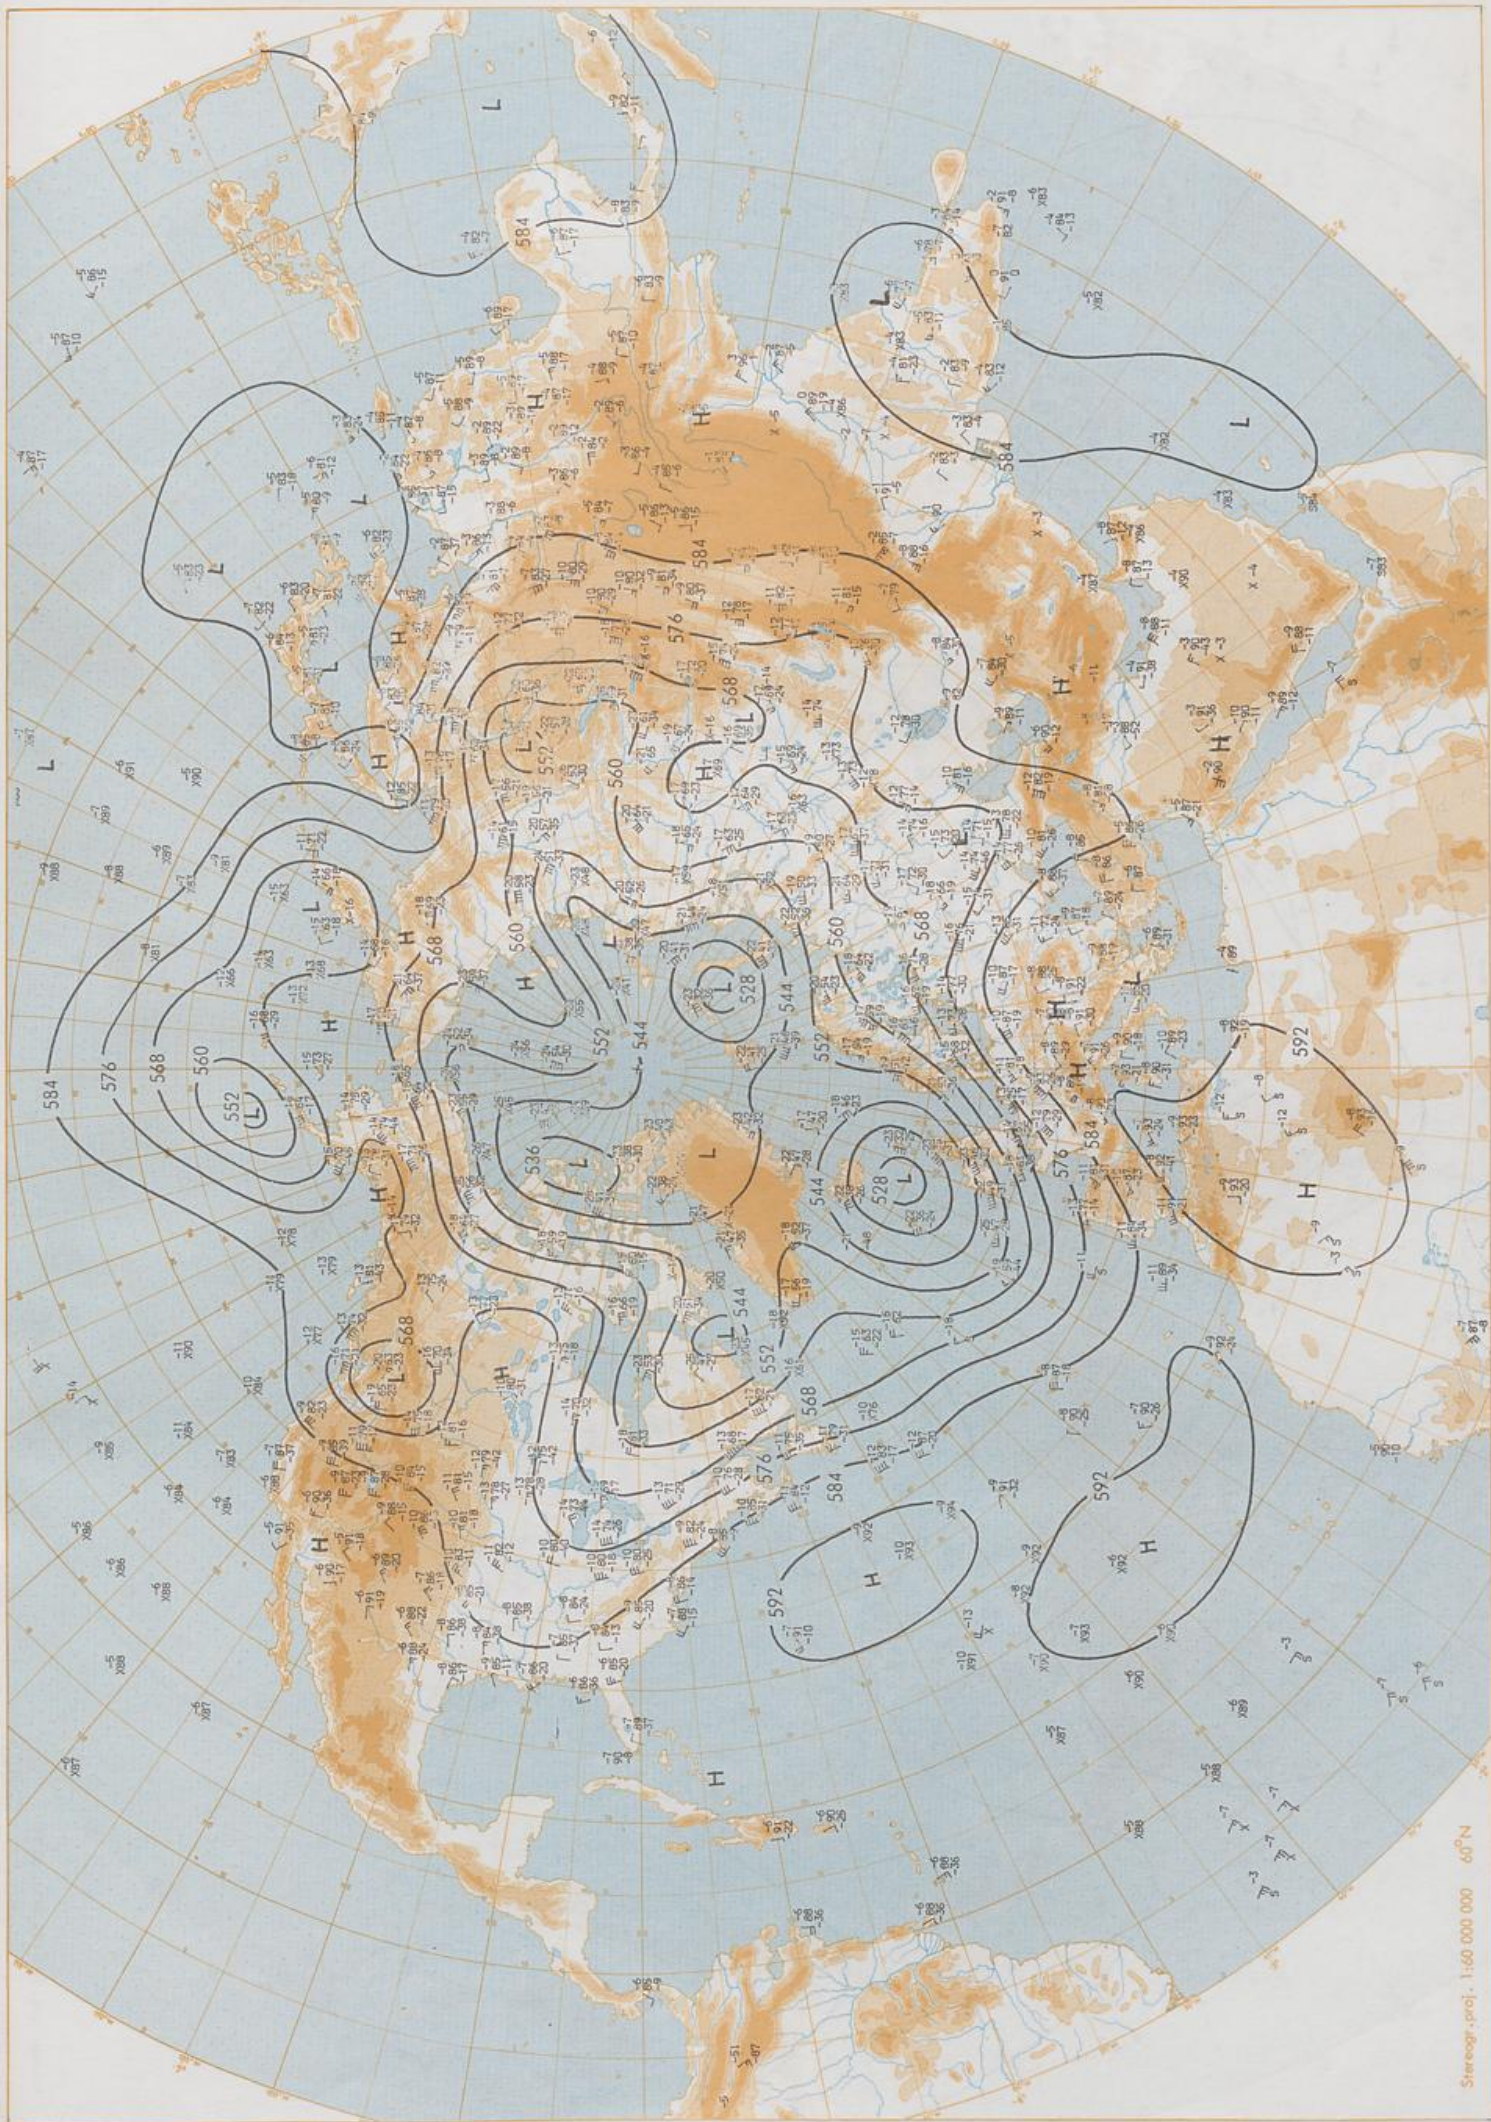

Surface chart 00 UTC

100 hPa 00 UTC

Stereogr. proj. 1:60 000 000 60°N

1 Stereogr. proj. 1:30 000 000 in 60°N

850 hPa 00 UTC

700 hPa 00 UTC

Stereogr. proj. 1:30 000 000 in 60°N

500/1000 hPa 00 UTC