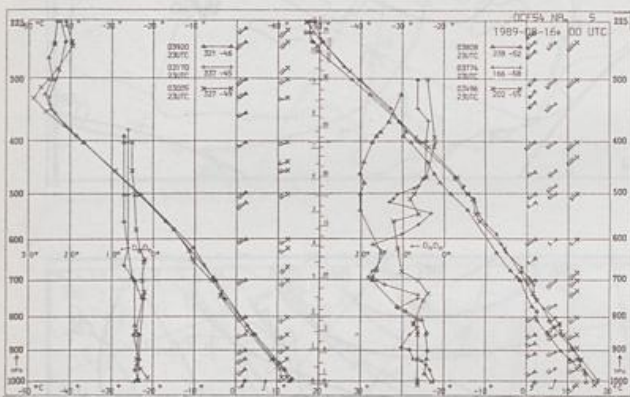

300 hPa 00 UTC

24 hr surface pressure change 00 UTC

24 hr thickness change 00 UTC

Stereogr. proj. 1:60 000 000

Aerological Diagrams 00 GMT

- 01241 Orland
- 01384 Oslo
- 01415 Stavanger
- 02465 Stockholm
- 02527 Goteborg
- 03005 Lerwick
- 03170 Shanwell
- 03496 Hemsby
- 03774 Crawley
- 03808 Camborne
- 03920 Long Kesh
- 06181 Kobenhavn
- 06260 De Bilt
- 06447 Uccle
- 06610 Payeme
- 07110 Brest
- 07145 Trappes
- 07481 Lyon
- 07510 Bordeaux
- 07645 Nimes
- 09184 Greifswald
- 09393 Lindenberg
- 09548 Meiningen
- 10035 Schleswig
- 10338 Hannover
- 10410 Essen
- 10739 Stuttgart
- 10868 München-Oberschleißheim
- 11035 Wien
- 11520 Praha-Libus
- 12374 Legionowo
- 12843 Budapest
- 13275 Beograd
- 16044 Udine
- 16080 Milano
- 16242 Roma