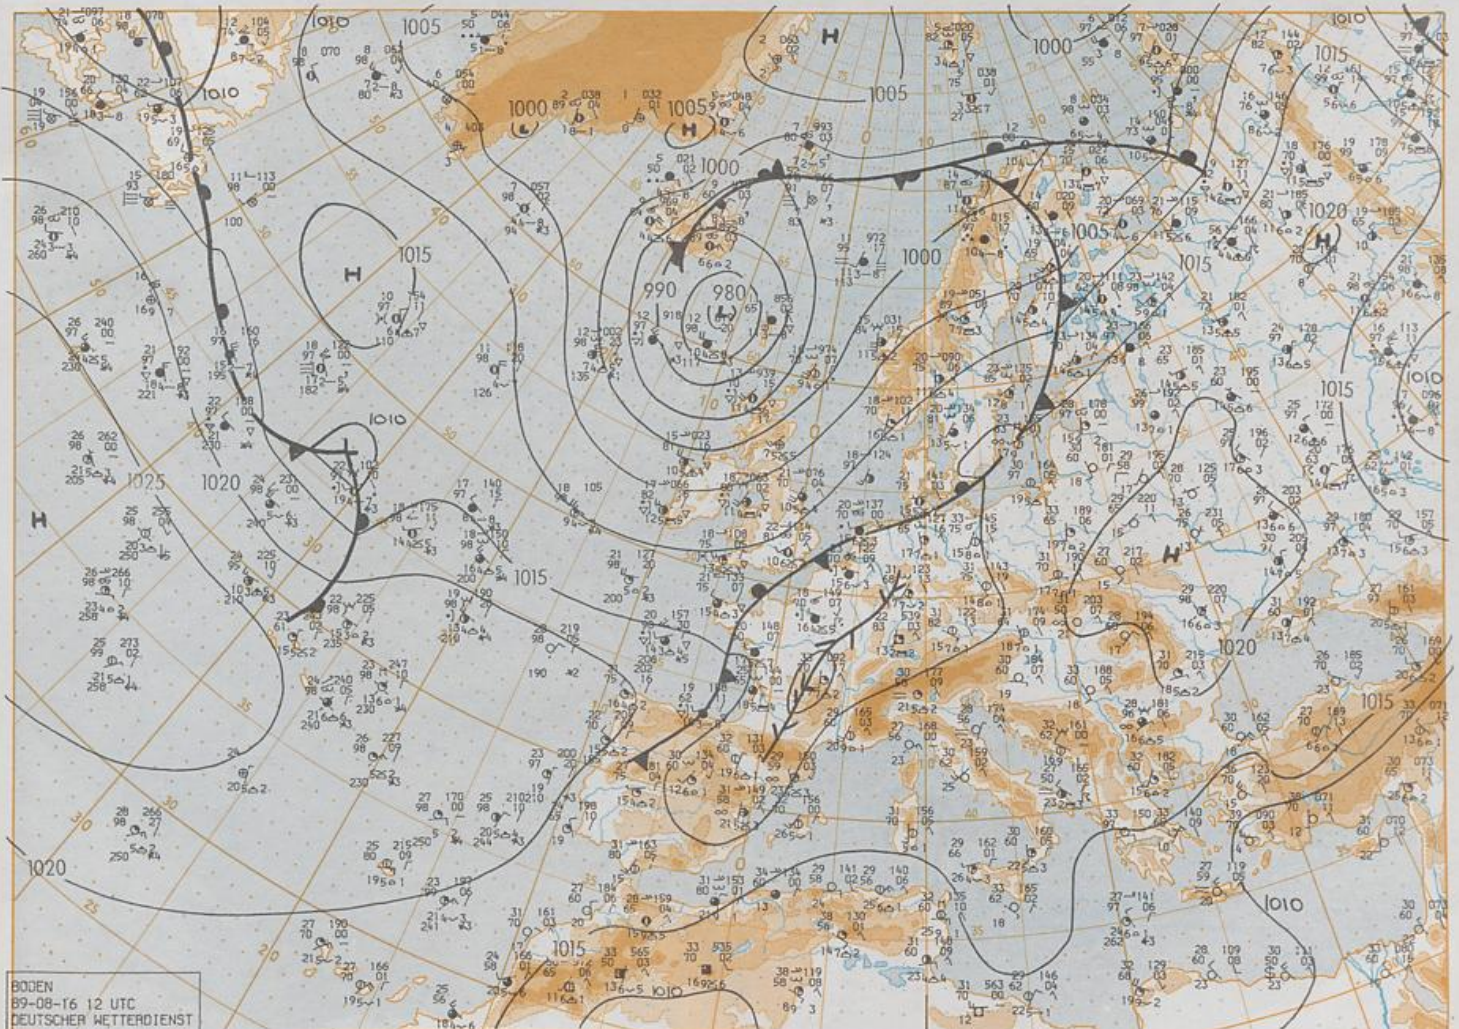

228

| Inhalt                                   | Content                                    | Contenu   | Contenido   |
|--|--|---|---|
| Bodenwetterkarte 12 UTC                  | Surface chart 12 UTC                       | Carte de surface à 12 UTC                                   | Análisis en superficie a las 12 UTC                                   |
| Bodenwetterkarte Nordhemisphäre 00 UTC   | Surface chart northern hemisphere 00 UTC   | Carte de surface sur l'hémisphère nord à 00 UTC             | Análisis en superficie hemisferio norte a las 00 UTC                  |
| 500-hPa-Fläche Nordhemisphäre 00 UTC     | 500 hPa surface northern hemisphere 00 UTC | Surface 500 hPa sur l'hémisphère nord à 00 UTC              | Topografía de la superficie de 500 hPa hemisferio norte de las 00 UTC |
| 200-hPa-Fläche Nordhemisphäre 00 UTC     | 200 hPa surface northern hemisphere 00 UTC | Surface 200 hPa sur l'hémisphère nord à 00 UTC              | Topografía de la superficie de 200 hPa hemisferio norte de las 00 UTC |
| 100-hPa-Fläche Nordhemisphäre 00 UTC     | 100 hPa surface northern hemisphere 00 UTC | Surface 100 hPa sur l'hémisphère nord à 00 UTC              | Topografía de la superficie de 100 hPa hemisferio norte de las 00 UTC |
| 850-hPa 00 UTC, 700 hPa 00 UTC           | 850 hPa 00 UTC, 700 hPa 00 UTC             | 850 hPa 00 UTC, 700 hPa 00 UTC                              | 850 hPa 00 UTC, 700 hPa 00 UTC  |
| Relative Topographie 500/1000 hPa 00 UTC | Thickness chart 500/1000 hPa 00 UTC        | Carte d'épaisseur 500/1000 hPa 00 UTC                       | Relativa 500/1000 hPa 00 UTC  |
| 300-hPa 00 UTC                           | 300 hPa 00 UTC                             | 300 hPa 00 UTC  | 300 hPa 00 UTC  |
| 24stöp. Bodenänderung 00 UTC             | 24 hr surface pressure change 00 UTC       | Variations de pression en 24 h (niveau mer) en hPa à 00 UTC | Variación de la presión del suelo 24 h en hPa a las 00 UTC            |
| 24stöp. Änderung relative Topographie    | 24 hr thickness change                     | Variations d'épaisseur 500/1000 hPa en 24 h 00 UTC          | Variación de espesor 500/1000 hPa en 24 h 00 UTC                      |
| 500/1000 hPa 00 UTC                      | 500/1000 hPa 00 UTC                        |   |   |
| Aerologische Diagramme 00 UTC            | Aerological diagrams 00 UTC                | Diagrammes aérologiques 00 UTC                              | Diagramas aerológicos 00 UTC  |