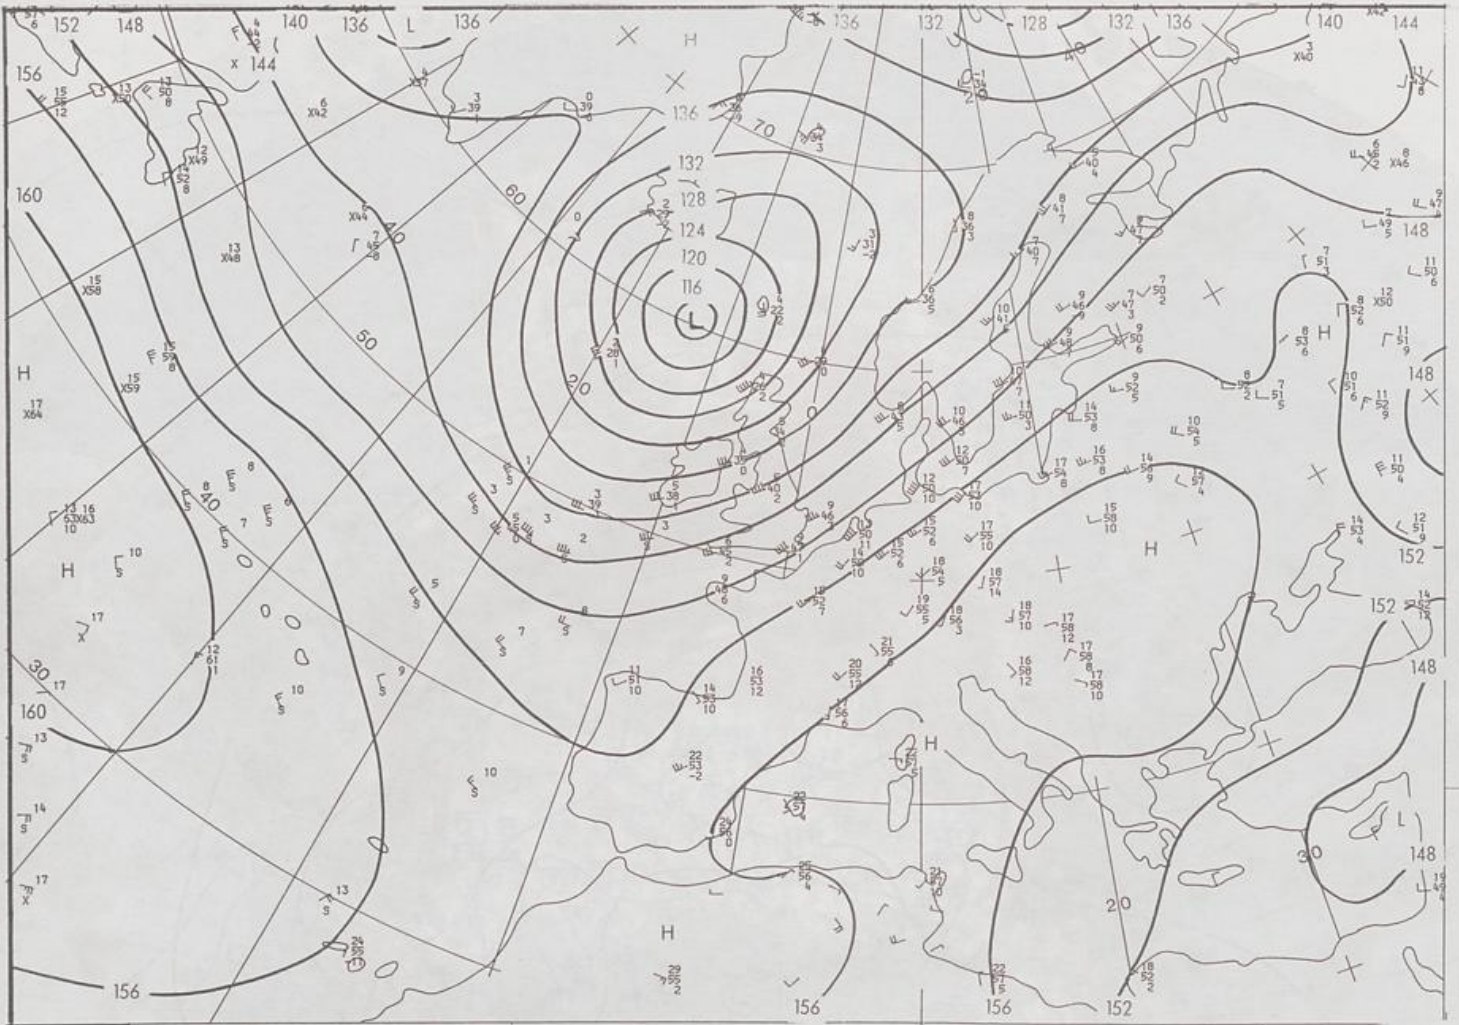

Surface chart 00 UTC

100 hPa 00 UTC

Stereogr. proj. 1:60 000 000 60°N

1 Stereogr. proj. 1:30 000 000 in 60°N

850 hPa 00 UTC

700 hPa 00 UTC

Stereogr. proj. 1:30 000 000 in 60°N

500/1000 hPa 00 UTC

300 hPa 00 UTC

24 hr surface pressure change 00 UTC

24 hr thickness change 00 UTC

Stereogr. proj. 1:60 000 000

Aerological Diagrams 00 GMT

- 01241 Orland
- 01384 Oslo
- 01415 Stavanger
- 02465 Stockholm
- 02527 Goteborg
- 03005 Lerwick
- 03170 Shanwell
- 03496 Hemsby
- 03774 Crawley
- 03808 Camborne
- 03920 Long Kesh
- 06181 Kobenhavn
- 06260 De Bilt
- 06447 Uccle
- 06610 Payeme
- 07110 Brest
- 07145 Trappes
- 07481 Lyon
- 07510 Bordeaux
- 07645 Nimes
- 09184 Greifswald
- 09393 Lindenberg
- 09548 Meiningen
- 10035 Schleswig
- 10338 Hannover
- 10410 Essen
- 10739 Stuttgart
- 10868 München-Oberschleißheim
- 11035 Wien
- 11520 Praha-Libus
- 12374 Legionowo
- 12843 Budapest
- 13275 Beograd
- 16044 Udine
- 16080 Milano
- 16242 Roma