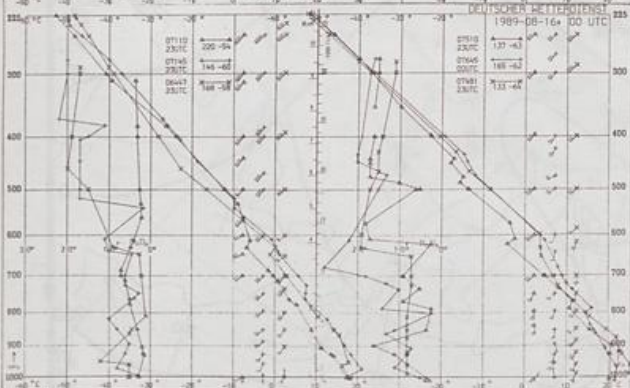

Surface chart 00 UTC

100 hPa 00 UTC

Stereogr. proj. 1:60 000 000 60°N

1 Stereogr. proj. 1:30 000 000 in 60°N

850 hPa 00 UTC

700 hPa 00 UTC

Stereogr. proj. 1:30 000 000 in 60°N

500/1000 hPa 00 UTC

300 hPa 00 UTC

24 hr surface pressure change 00 UTC

24 hr thickness change 00 UTC

Stereogr. proj. 1:60 000 000

Aerological Diagrams 00 GMT

- 01241 Orland
- 01384 Oslo
- 01415 Stavanger
- 02465 Stockholm
- 02527 Goteborg
- 03005 Lerwick
- 03170 Shanwell
- 03496 Hemsby
- 03774 Crawley
- 03808 Camborne
- 03920 Long Kesh
- 06181 Kobenhavn
- 06260 De Bilt
- 06447 Uccle
- 06610 Payeme
- 07110 Brest
- 07145 Trappes
- 07481 Lyon
- 07510 Bordeaux
- 07645 Nimes
- 09184 Greifswald
- 09393 Lindenberg
- 09548 Meiningen
- 10035 Schleswig
- 10338 Hannover
- 10410 Essen
- 10739 Stuttgart
- 10868 München-Oberschleißheim
- 11035 Wien
- 11520 Praha-Libus
- 12374 Legionowo
- 12843 Budapest
- 13275 Beograd
- 16044 Udine
- 16080 Milano
- 16242 Roma