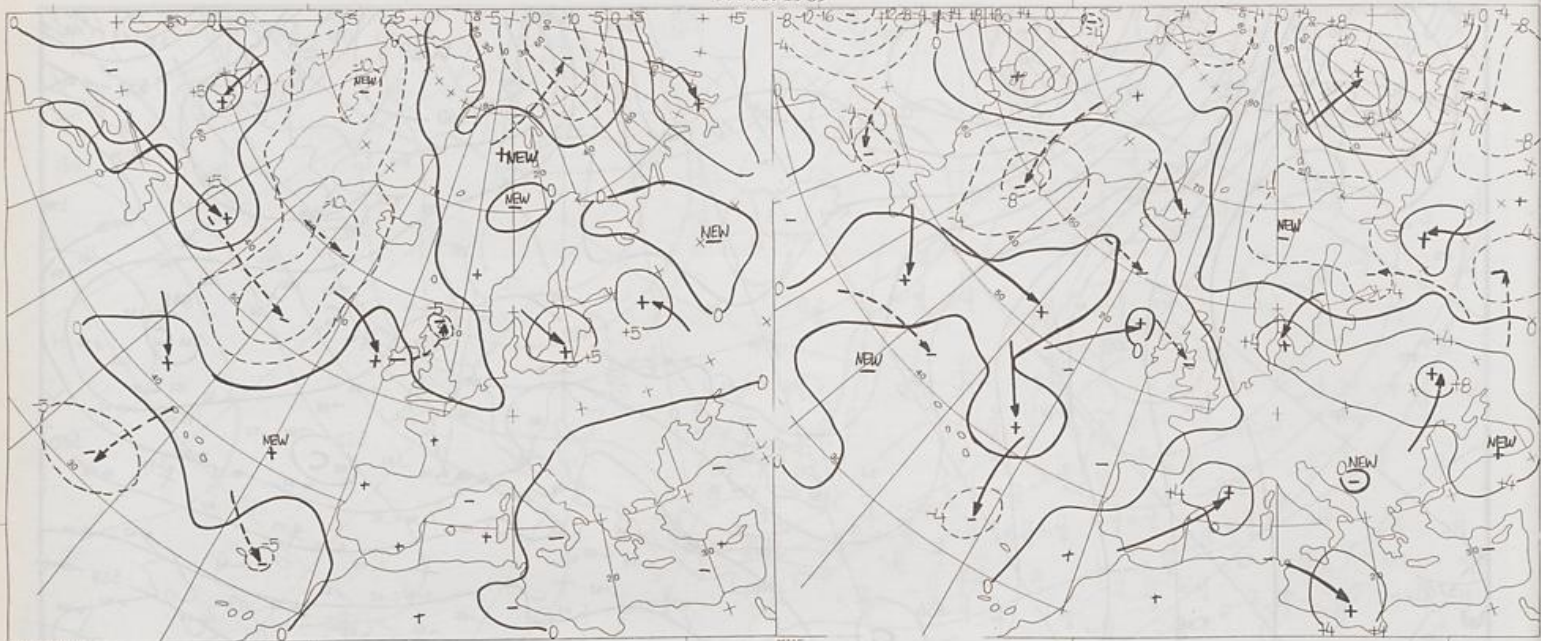

500 hPa 00 UTC

Stereogr. proj. 1:40 000 000 60°N

07.08.1989

Stereogr. proj. 1:30 000 000 in 60°N

850 hPa 00 UTC

Stereogr.-proj., 1:30 000 000 in 60°N

500/1000 hPa 00 UTC

300 hPa 00 UTC

07.08.1989

Stereogr. proj. 1:60 000 000

24 hr surface pressure change 00 UTC

24 hr thickness change 00 UTC

Aerological Diagrams 00 GMT

- 01241 Orland
- 01384 Oslo
- 01415 Stavanger
- 02465 Stockholm
- 02527 Goteborg
- 03005 Lerwick
- 03170 Shanwell
- 03496 Hemsby
- 03774 Crawley
- 03808 Camborne
- 03920 Long Kesh
- 06181 Kobenhavn
- 06260 De Bilt
- 06447 Uccle
- 06610 Payerne
- 07110 Brest
- 07145 Trappes
- 07481 Lyon
- 07510 Bordeaux
- 07645 Nimes
- 09184 Greifswald
- 09393 Lindenberg
- 09548 Meiningen
- 10035 Schleswig
- 10338 Hannover
- 10410 Essen
- 10739 Stuttgart
- 10868 München-Oberschleißheim
- 11035 Wien
- 11520 Praha-Libus
- 12374 Legionowo
- 12843 Budapest
- 13275 Beograd
- 16044 Udine
- 16080 Milano
- 16242 Roma