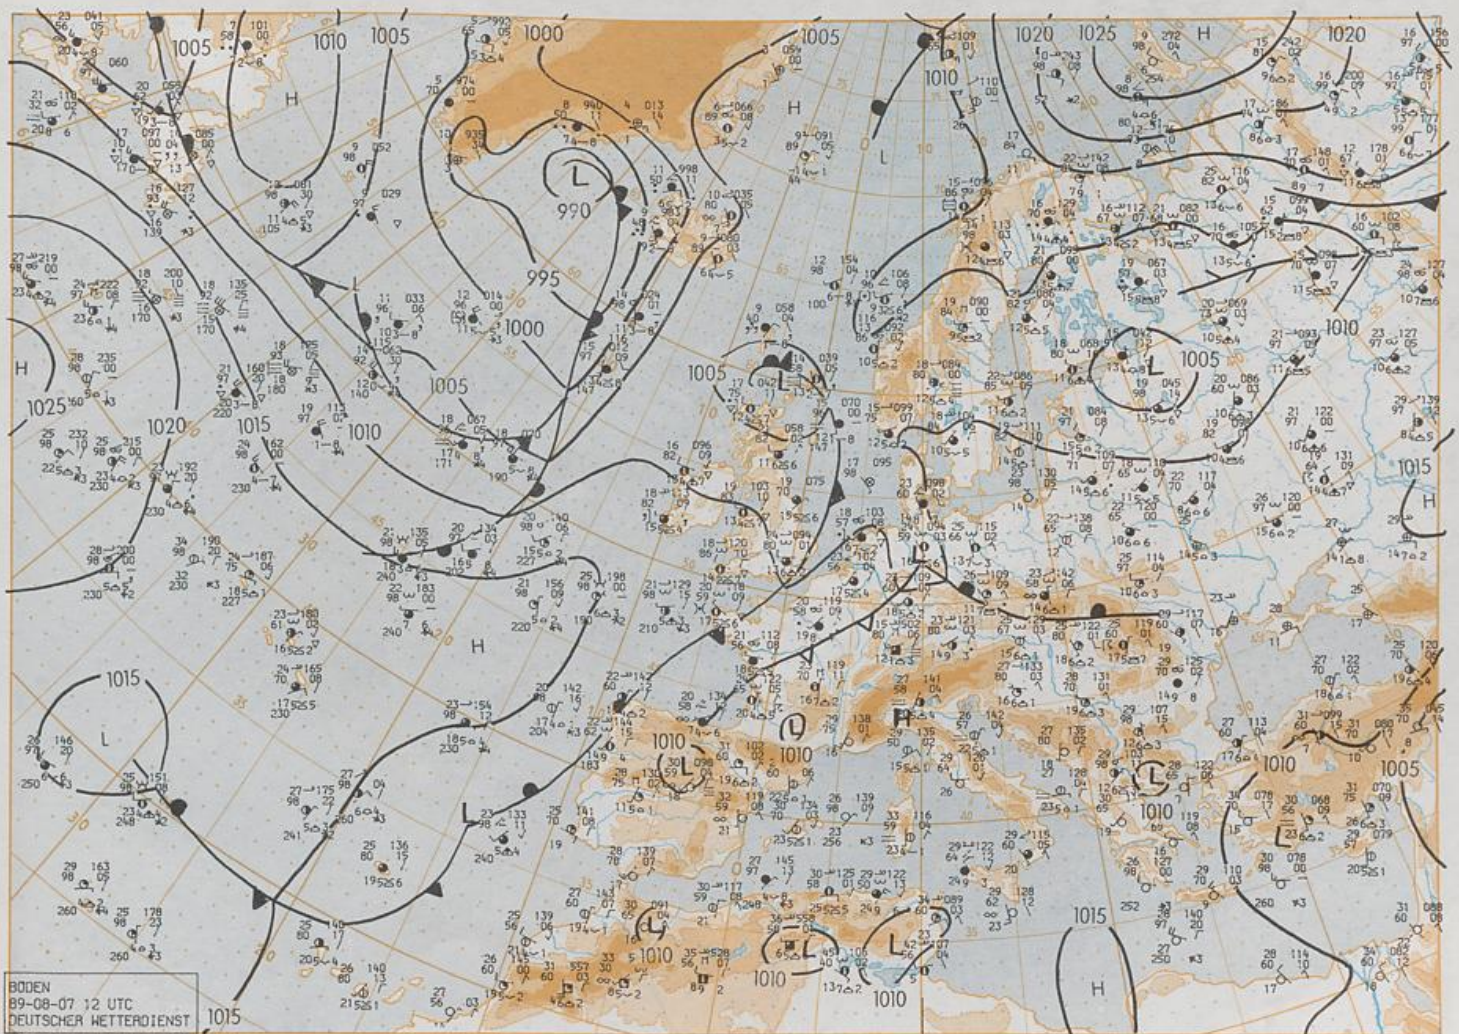

219

| Inhalt                                   | Content                                    | Contenu   | Contenido   |
|--|--|---|---|
| Bodenwetterkarte 12 UTC                  | Surface chart 12 UTC                       | Carte de surface à 12 UTC                                   | Análisis en superficie a las 12 UTC                                   |
| Bodenwetterkarte Nordhemisphäre 00 UTC   | Surface chart northern hemisphere 00 UTC   | Carte de surface sur l'hémisphère nord à 00 UTC             | Análisis en superficie hemisferio norte a las 00 UTC                  |
| 500-hPa-Fläche Nordhemisphäre 00 UTC     | 500 hPa surface northern hemisphere 00 UTC | Surface 500 hPa sur l'hémisphère nord à 00 UTC              | Topografía de la superficie de 500 hPa hemisferio norte de las 00 UTC |
| 200-hPa-Fläche Nordhemisphäre 00 UTC     | 200 hPa surface northern hemisphere 00 UTC | Surface 200 hPa sur l'hémisphère nord à 00 UTC              | Topografía de la superficie de 200 hPa hemisferio norte de las 00 UTC |
| 100-hPa-Fläche Nordhemisphäre 00 UTC     | 100 hPa surface northern hemisphere 00 UTC | Surface 100 hPa sur l'hémisphère nord à 00 UTC              | Topografía de la superficie de 100 hPa hemisferio norte de las 00 UTC |
| 850-hPa 00 UTC, 700 hPa 00 UTC           | 850 hPa 00 UTC, 700 hPa 00 UTC             | 850 hPa 00 UTC, 700 hPa 00 UTC                              | 850 hPa 00 UTC, 700 hPa 00 UTC  |
| Relative Topographie 500/1000 hPa 00 UTC | Thickness chart 500/1000 hPa 00 UTC        | Carte d'épaisseur 500/1000 hPa 00 UTC                       | Relativa 500/1000 hPa 00 UTC  |
| 300-hPa 00 UTC                           | 300 hPa 00 UTC                             | 300 hPa 00 UTC  | 300 hPa 00 UTC  |
| 24stg. Bodenänderung 00 UTC              | 24 hr surface pressure change 00 UTC       | Variations de pression en 24 h (niveau mer) en hPa à 00 UTC | Variación de la presión del suelo 24 h en hPa a las 00 UTC            |
| 24stg. Änderung relative Topographie     | 24 hr thickness change                     | Variations d'épaisseur 500/1000 hPa en 24 h 00 UTC          | Variación de espesor 500/1000 hPa en 24 h 00 UTC                      |
| 500/1000 hPa 00 UTC                      | 500/1000 hPa 00 UTC                        |   |   |
| Aerologische Diagramme 00 UTC            | Aerological diagrams 00 UTC                | Diagrammes aérologiques 00 UTC                              | Diagramas aerológicos 00 UTC  |