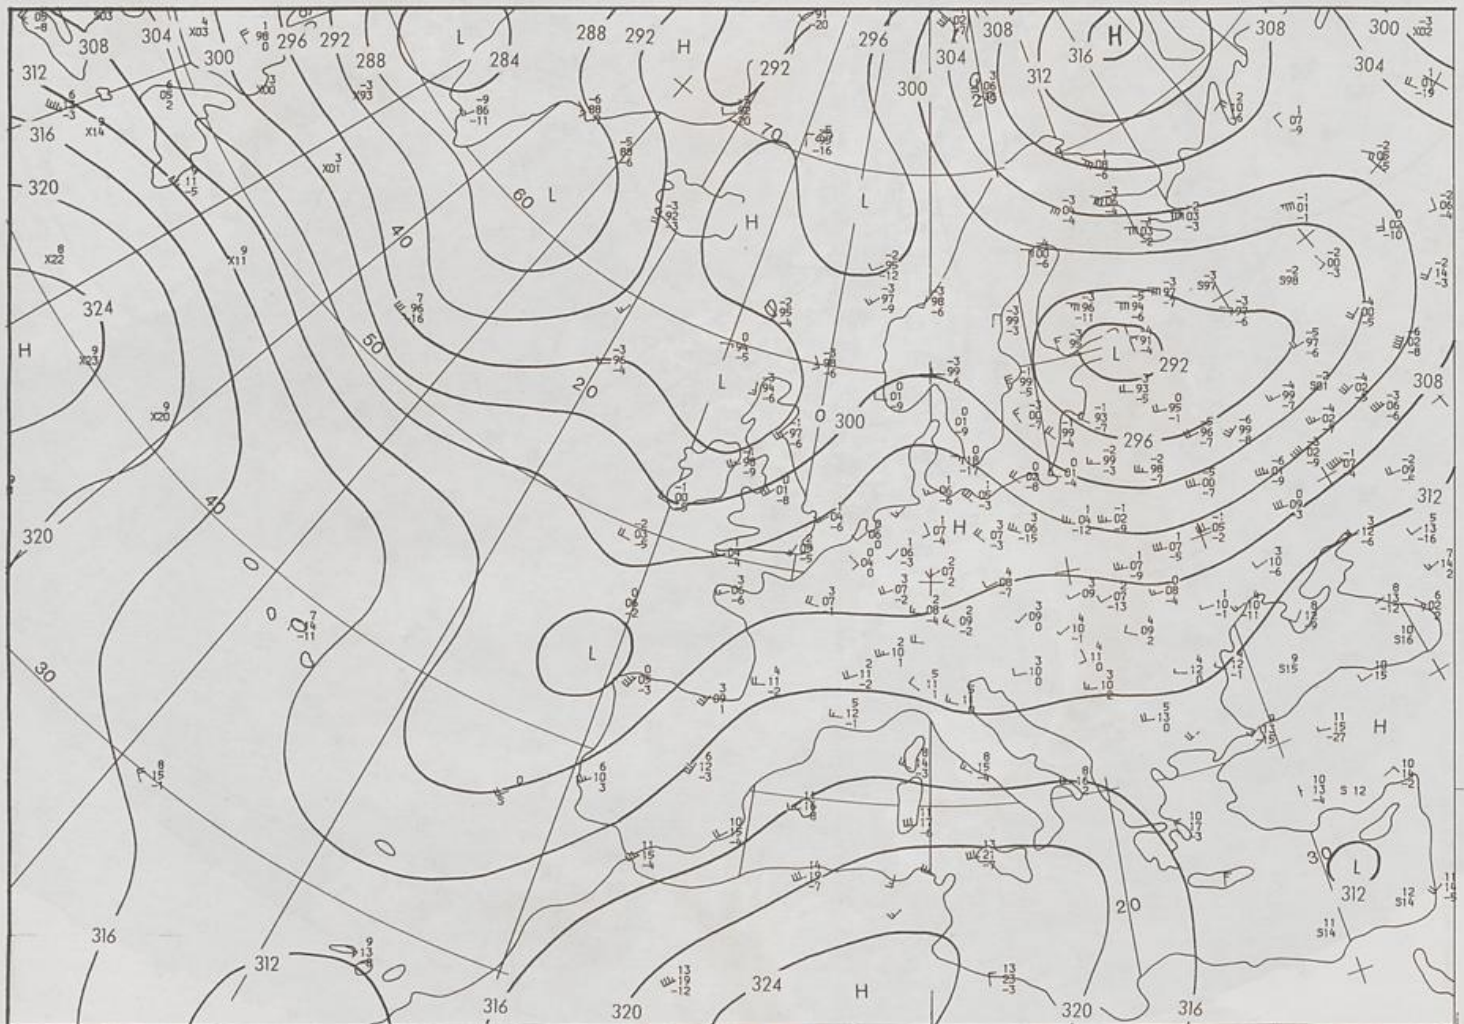

500 hPa 00 UTC

Stereogr. proj. 1:40 000 000 60°N

07.08.1989

Stereogr. proj. 1:30 000 000 in 60°N

850 hPa 00 UTC

Stereogr.-proj., 1:30 000 000 in 60°N

500/1000 hPa 00 UTC

300 hPa 00 UTC

07.08.1989

Stereogr. proj. 1:60 000 000

24 hr surface pressure change 00 UTC

24 hr thickness change 00 UTC

Aerological Diagrams 00 GMT

- 01241 Orland
- 01384 Oslo
- 01415 Stavanger
- 02465 Stockholm
- 02527 Goteborg
- 03005 Lerwick
- 03170 Shanwell
- 03496 Hemsby
- 03774 Crawley
- 03808 Camborne
- 03920 Long Kesh
- 06181 Kobenhavn
- 06260 De Bilt
- 06447 Uccle
- 06610 Payerne
- 07110 Brest
- 07145 Trappes
- 07481 Lyon
- 07510 Bordeaux
- 07645 Nimes
- 09184 Greifswald
- 09393 Lindenberg
- 09548 Meiningen
- 10035 Schleswig
- 10338 Hannover
- 10410 Essen
- 10739 Stuttgart
- 10868 München-Oberschleißheim
- 11035 Wien
- 11520 Praha-Libus
- 12374 Legionowo
- 12843 Budapest
- 13275 Beograd
- 16044 Udine
- 16080 Milano
- 16242 Roma