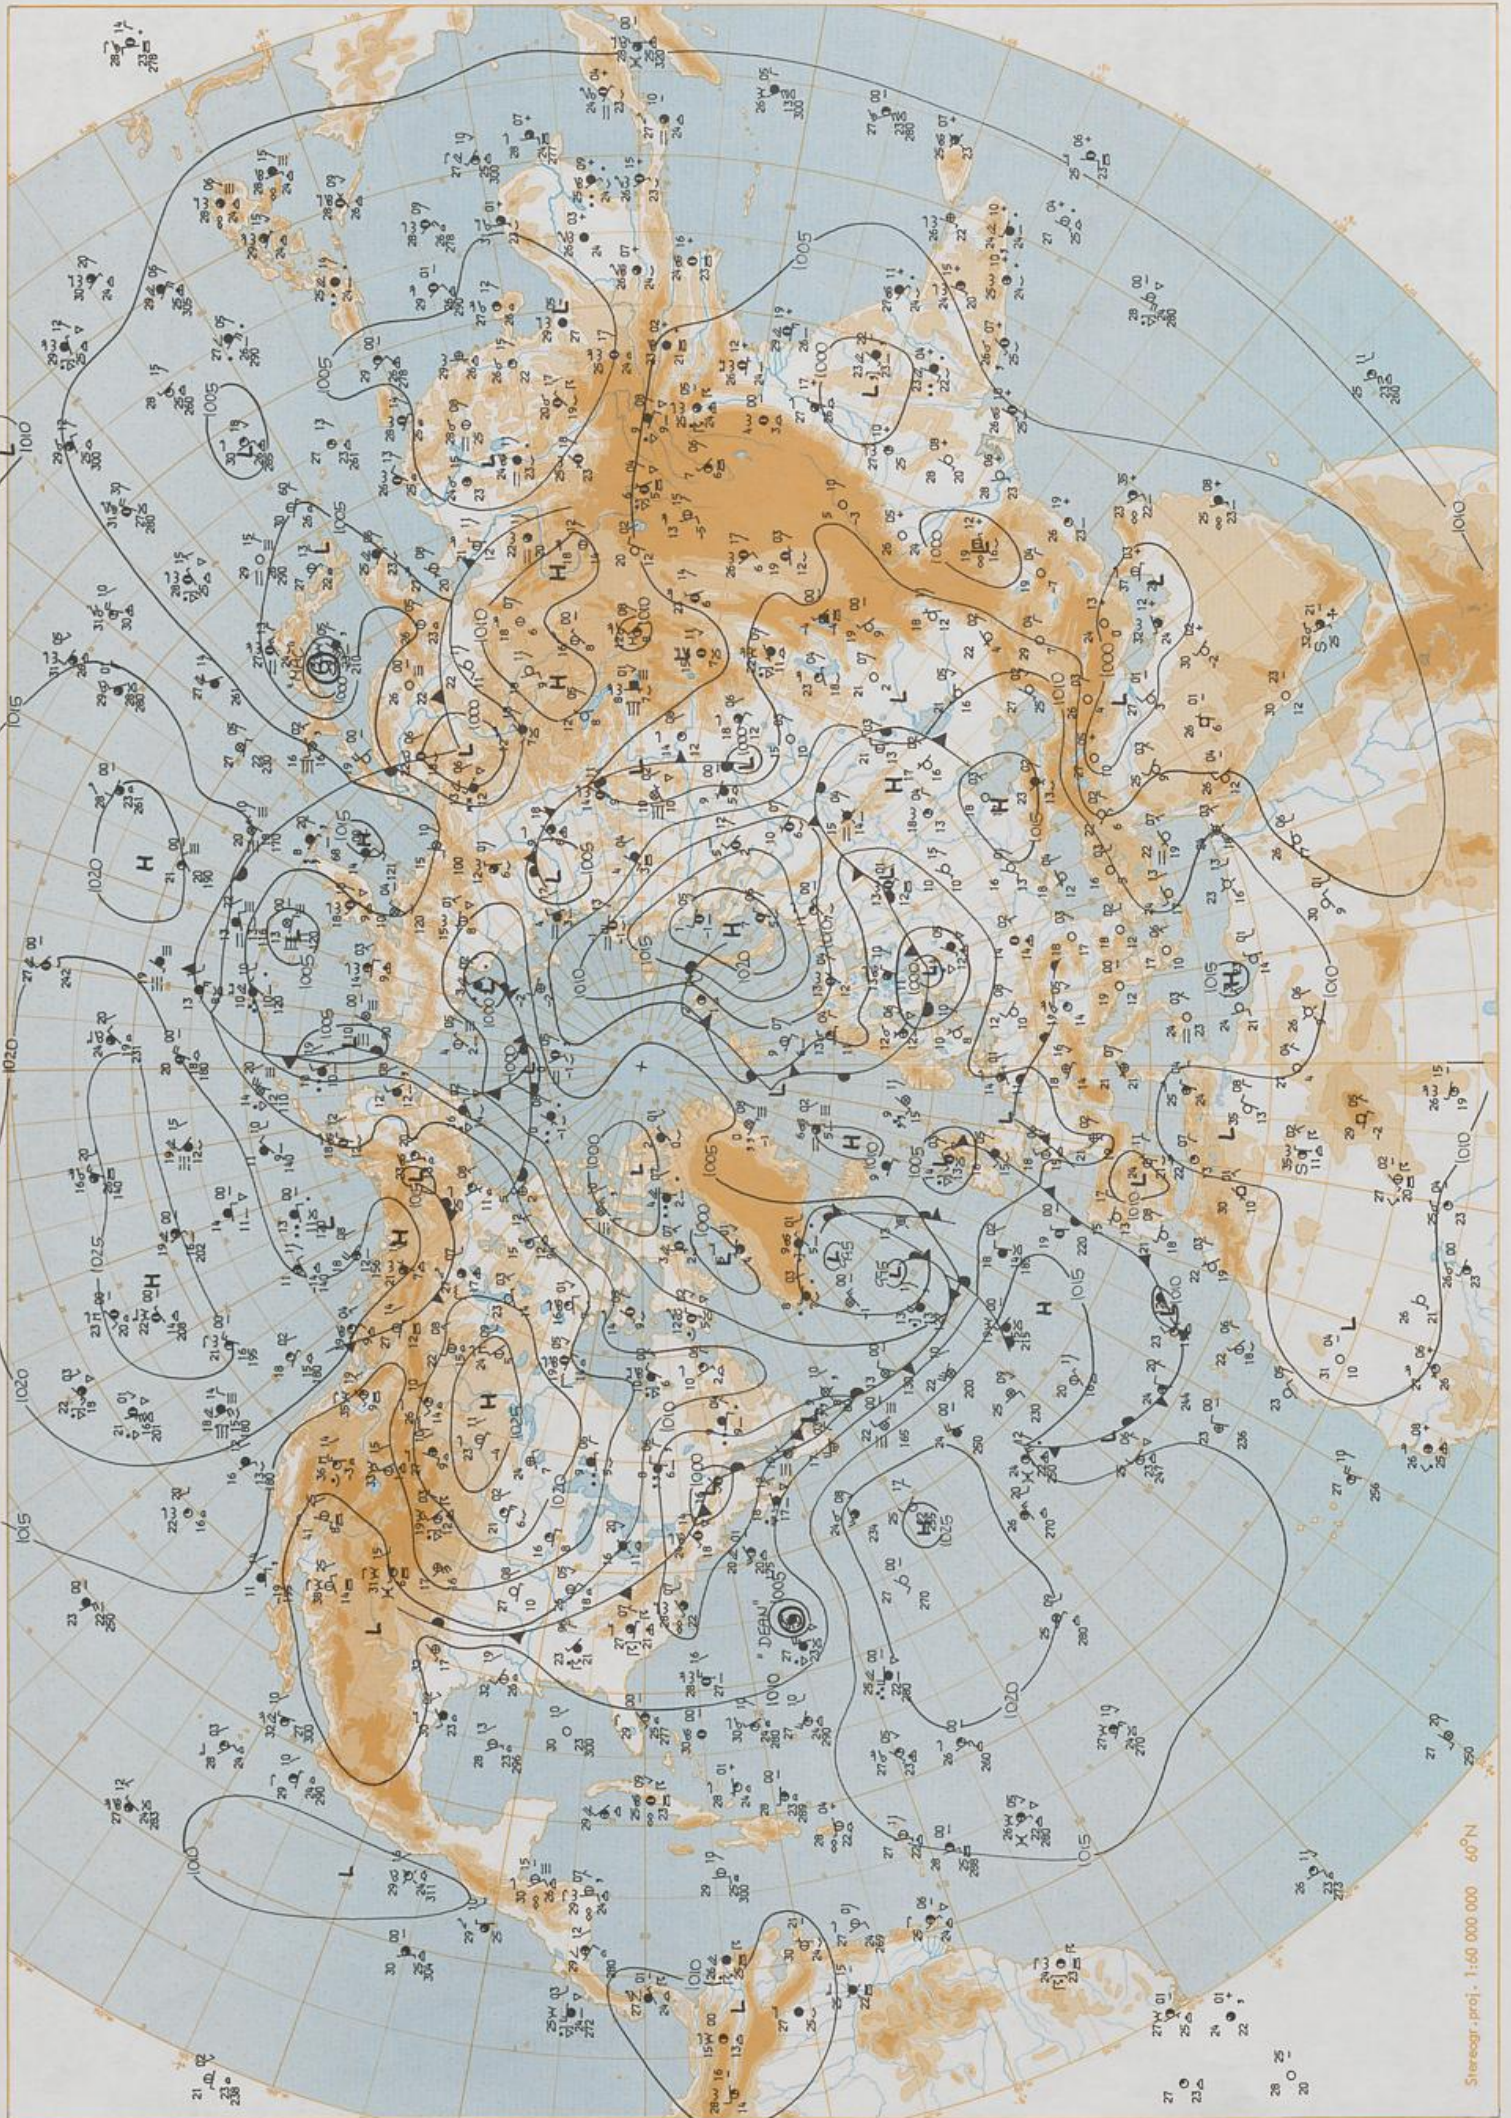

219

| Inhalt                                   | Content                                    | Contenu   | Contenido   |
|--|--|---|---|
| Bodenwetterkarte 12 UTC                  | Surface chart 12 UTC                       | Carte de surface à 12 UTC                                   | Análisis en superficie a las 12 UTC                                   |
| Bodenwetterkarte Nordhemisphäre 00 UTC   | Surface chart northern hemisphere 00 UTC   | Carte de surface sur l'hémisphère nord à 00 UTC             | Análisis en superficie hemisferio norte a las 00 UTC                  |
| 500-hPa-Fläche Nordhemisphäre 00 UTC     | 500 hPa surface northern hemisphere 00 UTC | Surface 500 hPa sur l'hémisphère nord à 00 UTC              | Topografía de la superficie de 500 hPa hemisferio norte de las 00 UTC |
| 200-hPa-Fläche Nordhemisphäre 00 UTC     | 200 hPa surface northern hemisphere 00 UTC | Surface 200 hPa sur l'hémisphère nord à 00 UTC              | Topografía de la superficie de 200 hPa hemisferio norte de las 00 UTC |
| 100-hPa-Fläche Nordhemisphäre 00 UTC     | 100 hPa surface northern hemisphere 00 UTC | Surface 100 hPa sur l'hémisphère nord à 00 UTC              | Topografía de la superficie de 100 hPa hemisferio norte de las 00 UTC |
| 850-hPa 00 UTC, 700 hPa 00 UTC           | 850 hPa 00 UTC, 700 hPa 00 UTC             | 850 hPa 00 UTC, 700 hPa 00 UTC                              | 850 hPa 00 UTC, 700 hPa 00 UTC  |
| Relative Topographie 500/1000 hPa 00 UTC | Thickness chart 500/1000 hPa 00 UTC        | Carte d'épaisseur 500/1000 hPa 00 UTC                       | Relativa 500/1000 hPa 00 UTC  |
| 300-hPa 00 UTC                           | 300 hPa 00 UTC                             | 300 hPa 00 UTC  | 300 hPa 00 UTC  |
| 24stg. Bodenänderung 00 UTC              | 24 hr surface pressure change 00 UTC       | Variations de pression en 24 h (niveau mer) en hPa à 00 UTC | Variación de la presión del suelo 24 h en hPa a las 00 UTC            |
| 24stg. Änderung relative Topographie     | 24 hr thickness change                     | Variations d'épaisseur 500/1000 hPa en 24 h 00 UTC          | Variación de espesor 500/1000 hPa en 24 h 00 UTC                      |
| 500/1000 hPa 00 UTC                      | 500/1000 hPa 00 UTC                        |   |   |
| Aerologische Diagramme 00 UTC            | Aerological diagrams 00 UTC                | Diagrammes aérologiques 00 UTC                              | Diagramas aerológicos 00 UTC  |