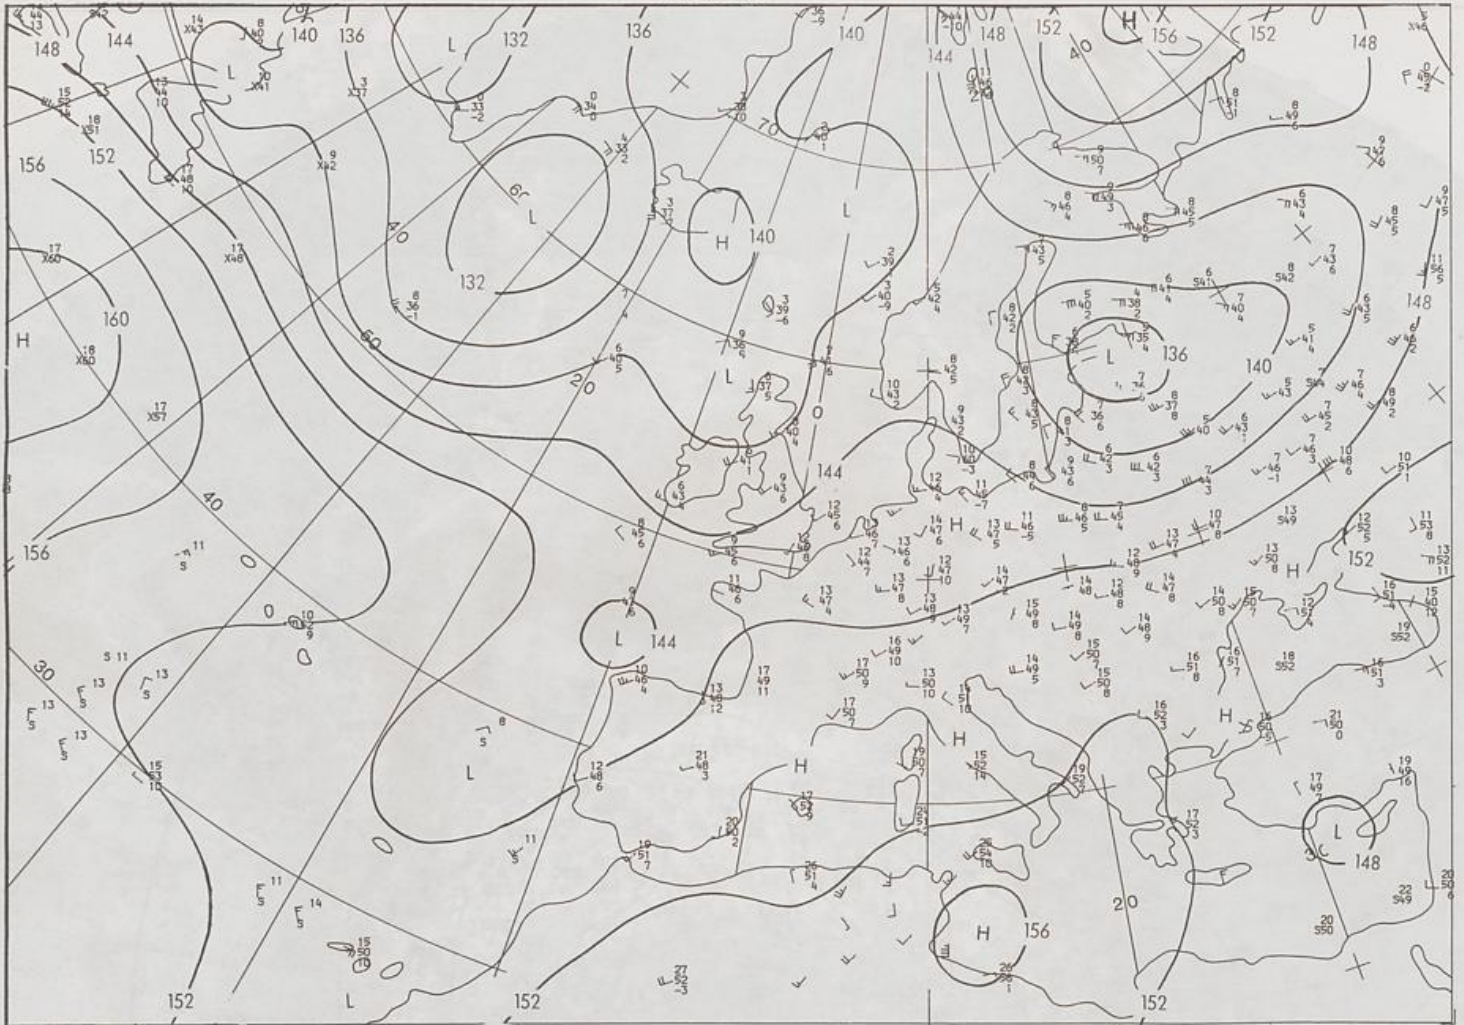

07.08.1989

Stereogr. proj. 1:30 000 000 in 60°N

850 hPa 00 UTC