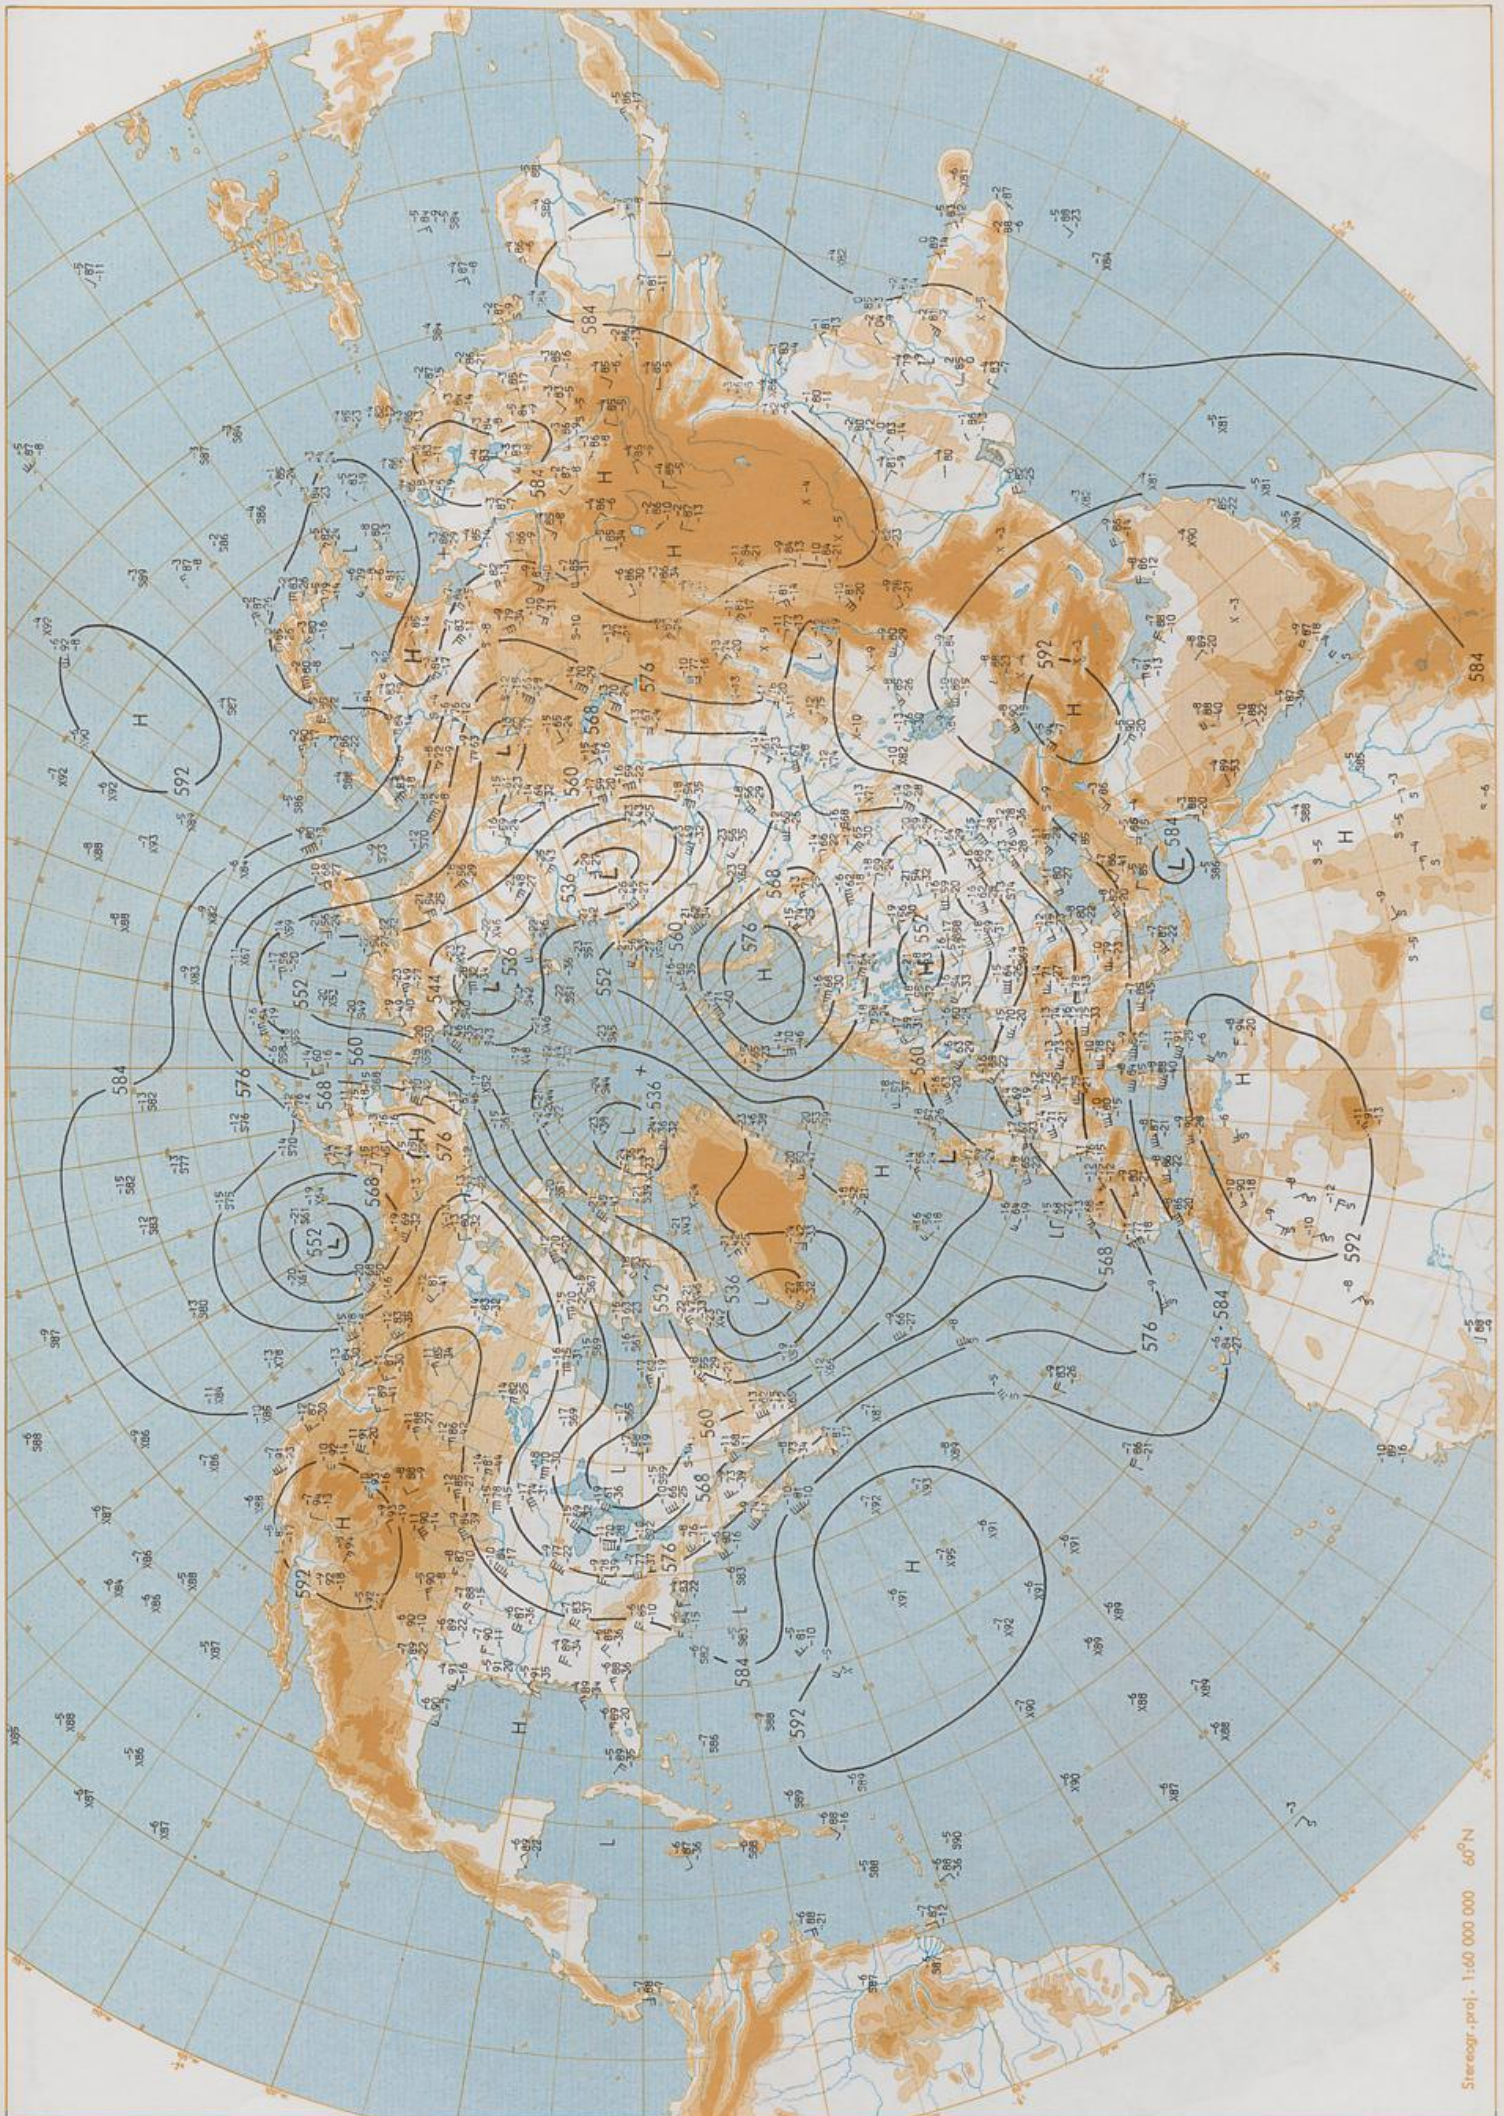

219

| Inhalt                                   | Content                                    | Contenu   | Contenido   |
|--|--|---|---|
| Bodenwetterkarte 12 UTC                  | Surface chart 12 UTC                       | Carte de surface à 12 UTC                                   | Análisis en superficie a las 12 UTC                                   |
| Bodenwetterkarte Nordhemisphäre 00 UTC   | Surface chart northern hemisphere 00 UTC   | Carte de surface sur l'hémisphère nord à 00 UTC             | Análisis en superficie hemisferio norte a las 00 UTC                  |
| 500-hPa-Fläche Nordhemisphäre 00 UTC     | 500 hPa surface northern hemisphere 00 UTC | Surface 500 hPa sur l'hémisphère nord à 00 UTC              | Topografía de la superficie de 500 hPa hemisferio norte de las 00 UTC |
| 200-hPa-Fläche Nordhemisphäre 00 UTC     | 200 hPa surface northern hemisphere 00 UTC | Surface 200 hPa sur l'hémisphère nord à 00 UTC              | Topografía de la superficie de 200 hPa hemisferio norte de las 00 UTC |
| 100-hPa-Fläche Nordhemisphäre 00 UTC     | 100 hPa surface northern hemisphere 00 UTC | Surface 100 hPa sur l'hémisphère nord à 00 UTC              | Topografía de la superficie de 100 hPa hemisferio norte de las 00 UTC |
| 850-hPa 00 UTC, 700 hPa 00 UTC           | 850 hPa 00 UTC, 700 hPa 00 UTC             | 850 hPa 00 UTC, 700 hPa 00 UTC                              | 850 hPa 00 UTC, 700 hPa 00 UTC  |
| Relative Topographie 500/1000 hPa 00 UTC | Thickness chart 500/1000 hPa 00 UTC        | Carte d'épaisseur 500/1000 hPa 00 UTC                       | Relativa 500/1000 hPa 00 UTC  |
| 300-hPa 00 UTC                           | 300 hPa 00 UTC                             | 300 hPa 00 UTC  | 300 hPa 00 UTC  |
| 24stg. Bodenänderung 00 UTC              | 24 hr surface pressure change 00 UTC       | Variations de pression en 24 h (niveau mer) en hPa à 00 UTC | Variación de la presión del suelo 24 h en hPa a las 00 UTC            |
| 24stg. Änderung relative Topographie     | 24 hr thickness change                     | Variations d'épaisseur 500/1000 hPa en 24 h 00 UTC          | Variación de espesor 500/1000 hPa en 24 h 00 UTC                      |
| 500/1000 hPa 00 UTC                      | 500/1000 hPa 00 UTC                        |   |   |
| Aerologische Diagramme 00 UTC            | Aerological diagrams 00 UTC                | Diagrammes aérologiques 00 UTC                              | Diagramas aerológicos 00 UTC  |