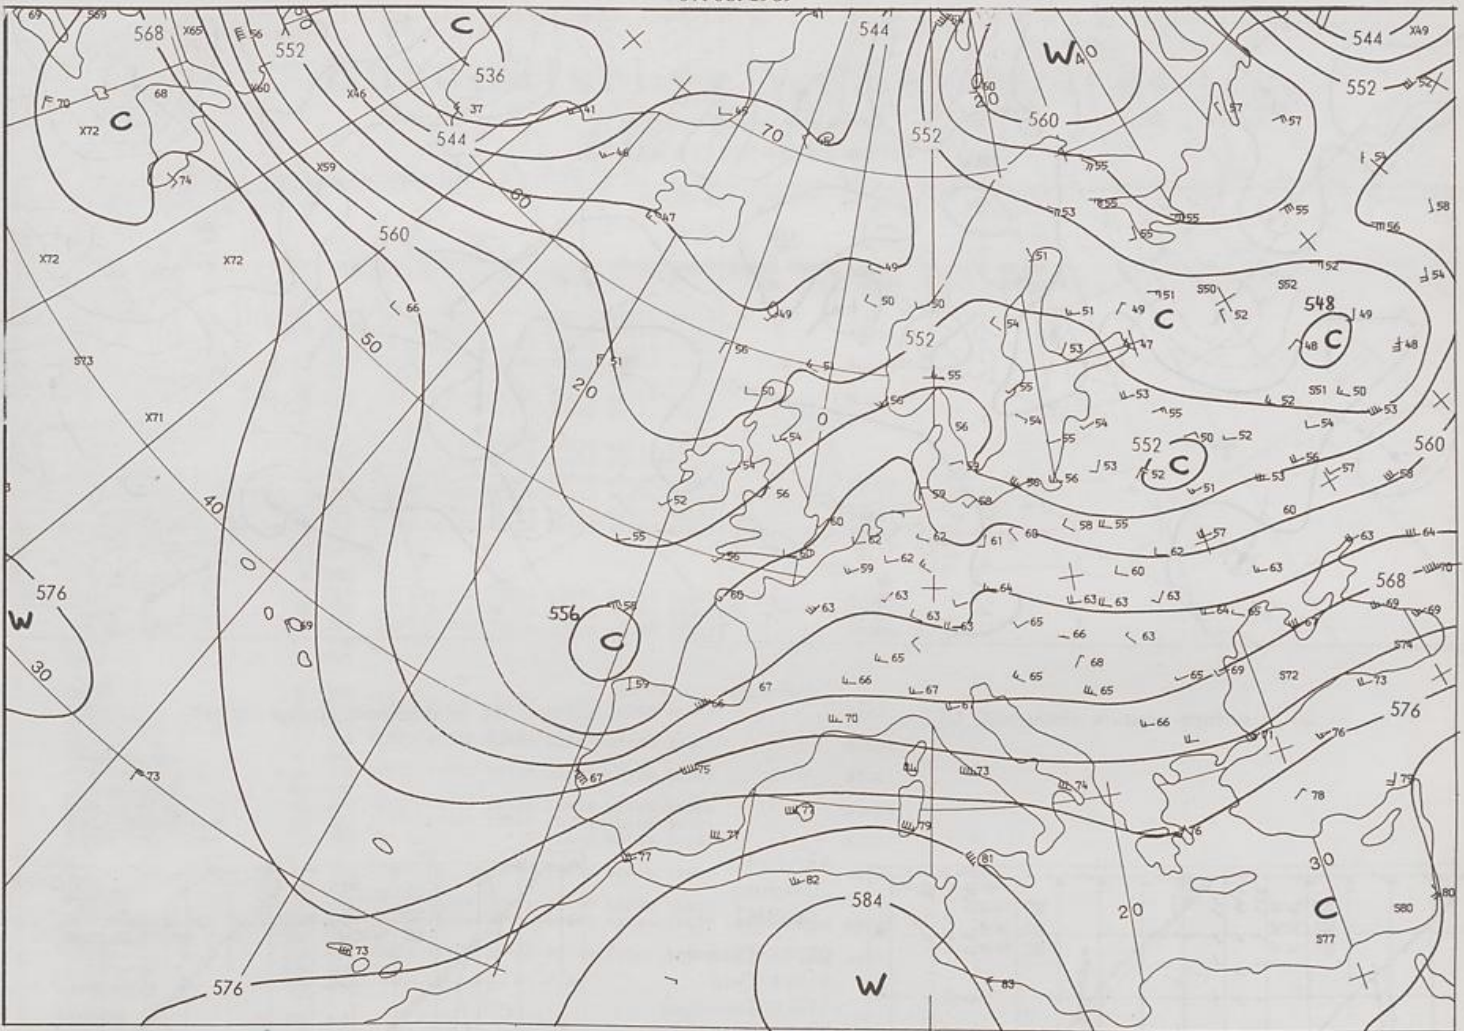

500 hPa 00 UTC

Stereogr. proj. 1:40 000 000 60°N

07.08.1989

Stereogr. proj. 1:30 000 000 in 60°N

850 hPa 00 UTC

Stereogr.-proj., 1:30 000 000 in 60°N

500/1000 hPa 00 UTC

300 hPa 00 UTC

07.08.1989

Stereogr. proj. 1:60 000 000

24 hr surface pressure change 00 UTC

24 hr thickness change 00 UTC

Aerological Diagrams 00 GMT

- 01241 Orland
- 01384 Oslo
- 01415 Stavanger
- 02465 Stockholm
- 02527 Goteborg
- 03005 Lerwick
- 03170 Shanwell
- 03496 Hemsby
- 03774 Crawley
- 03808 Camborne
- 03920 Long Kesh
- 06181 Kobenhavn
- 06260 De Bilt
- 06447 Uccle
- 06610 Payerne
- 07110 Brest
- 07145 Trappes
- 07481 Lyon
- 07510 Bordeaux
- 07645 Nimes
- 09184 Greifswald
- 09393 Lindenberg
- 09548 Meiningen
- 10035 Schleswig
- 10338 Hannover
- 10410 Essen
- 10739 Stuttgart
- 10868 München-Oberschleißheim
- 11035 Wien
- 11520 Praha-Libus
- 12374 Legionowo
- 12843 Budapest
- 13275 Beograd
- 16044 Udine
- 16080 Milano
- 16242 Roma