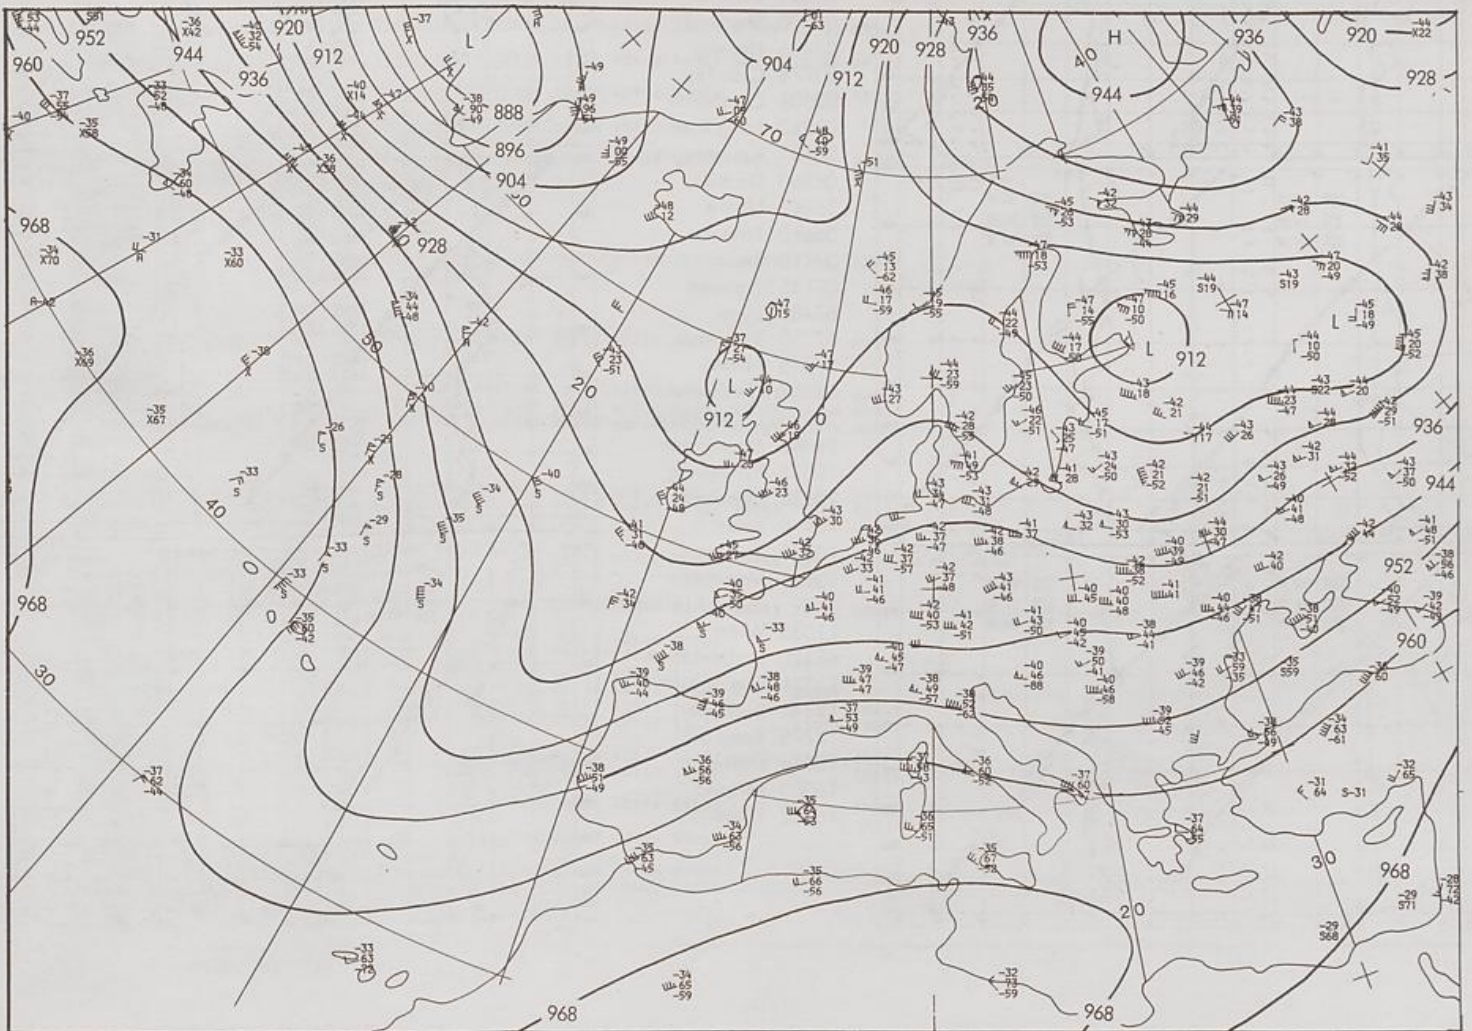

500 hPa 00 UTC

Stereogr. proj. 1:40 000 000 60°N

07.08.1989

Stereogr. proj. 1:30 000 000 in 60°N

850 hPa 00 UTC

Stereogr.-proj., 1:30 000 000 in 60°N

500/1000 hPa 00 UTC

300 hPa 00 UTC

07.08.1989

Stereogr. proj. 1:60 000 000

24 hr surface pressure change 00 UTC

24 hr thickness change 00 UTC

Aerological Diagrams 00 GMT

- 01241 Orland
- 01384 Oslo
- 01415 Stavanger
- 02465 Stockholm
- 02527 Goteborg
- 03005 Lerwick
- 03170 Shanwell
- 03496 Hemsby
- 03774 Crawley
- 03808 Camborne
- 03920 Long Kesh
- 06181 Kobenhavn
- 06260 De Bilt
- 06447 Uccle
- 06610 Payerne
- 07110 Brest
- 07145 Trappes
- 07481 Lyon
- 07510 Bordeaux
- 07645 Nimes
- 09184 Greifswald
- 09393 Lindenberg
- 09548 Meiningen
- 10035 Schleswig
- 10338 Hannover
- 10410 Essen
- 10739 Stuttgart
- 10868 München-Oberschleißheim
- 11035 Wien
- 11520 Praha-Libus
- 12374 Legionowo
- 12843 Budapest
- 13275 Beograd
- 16044 Udine
- 16080 Milano
- 16242 Roma