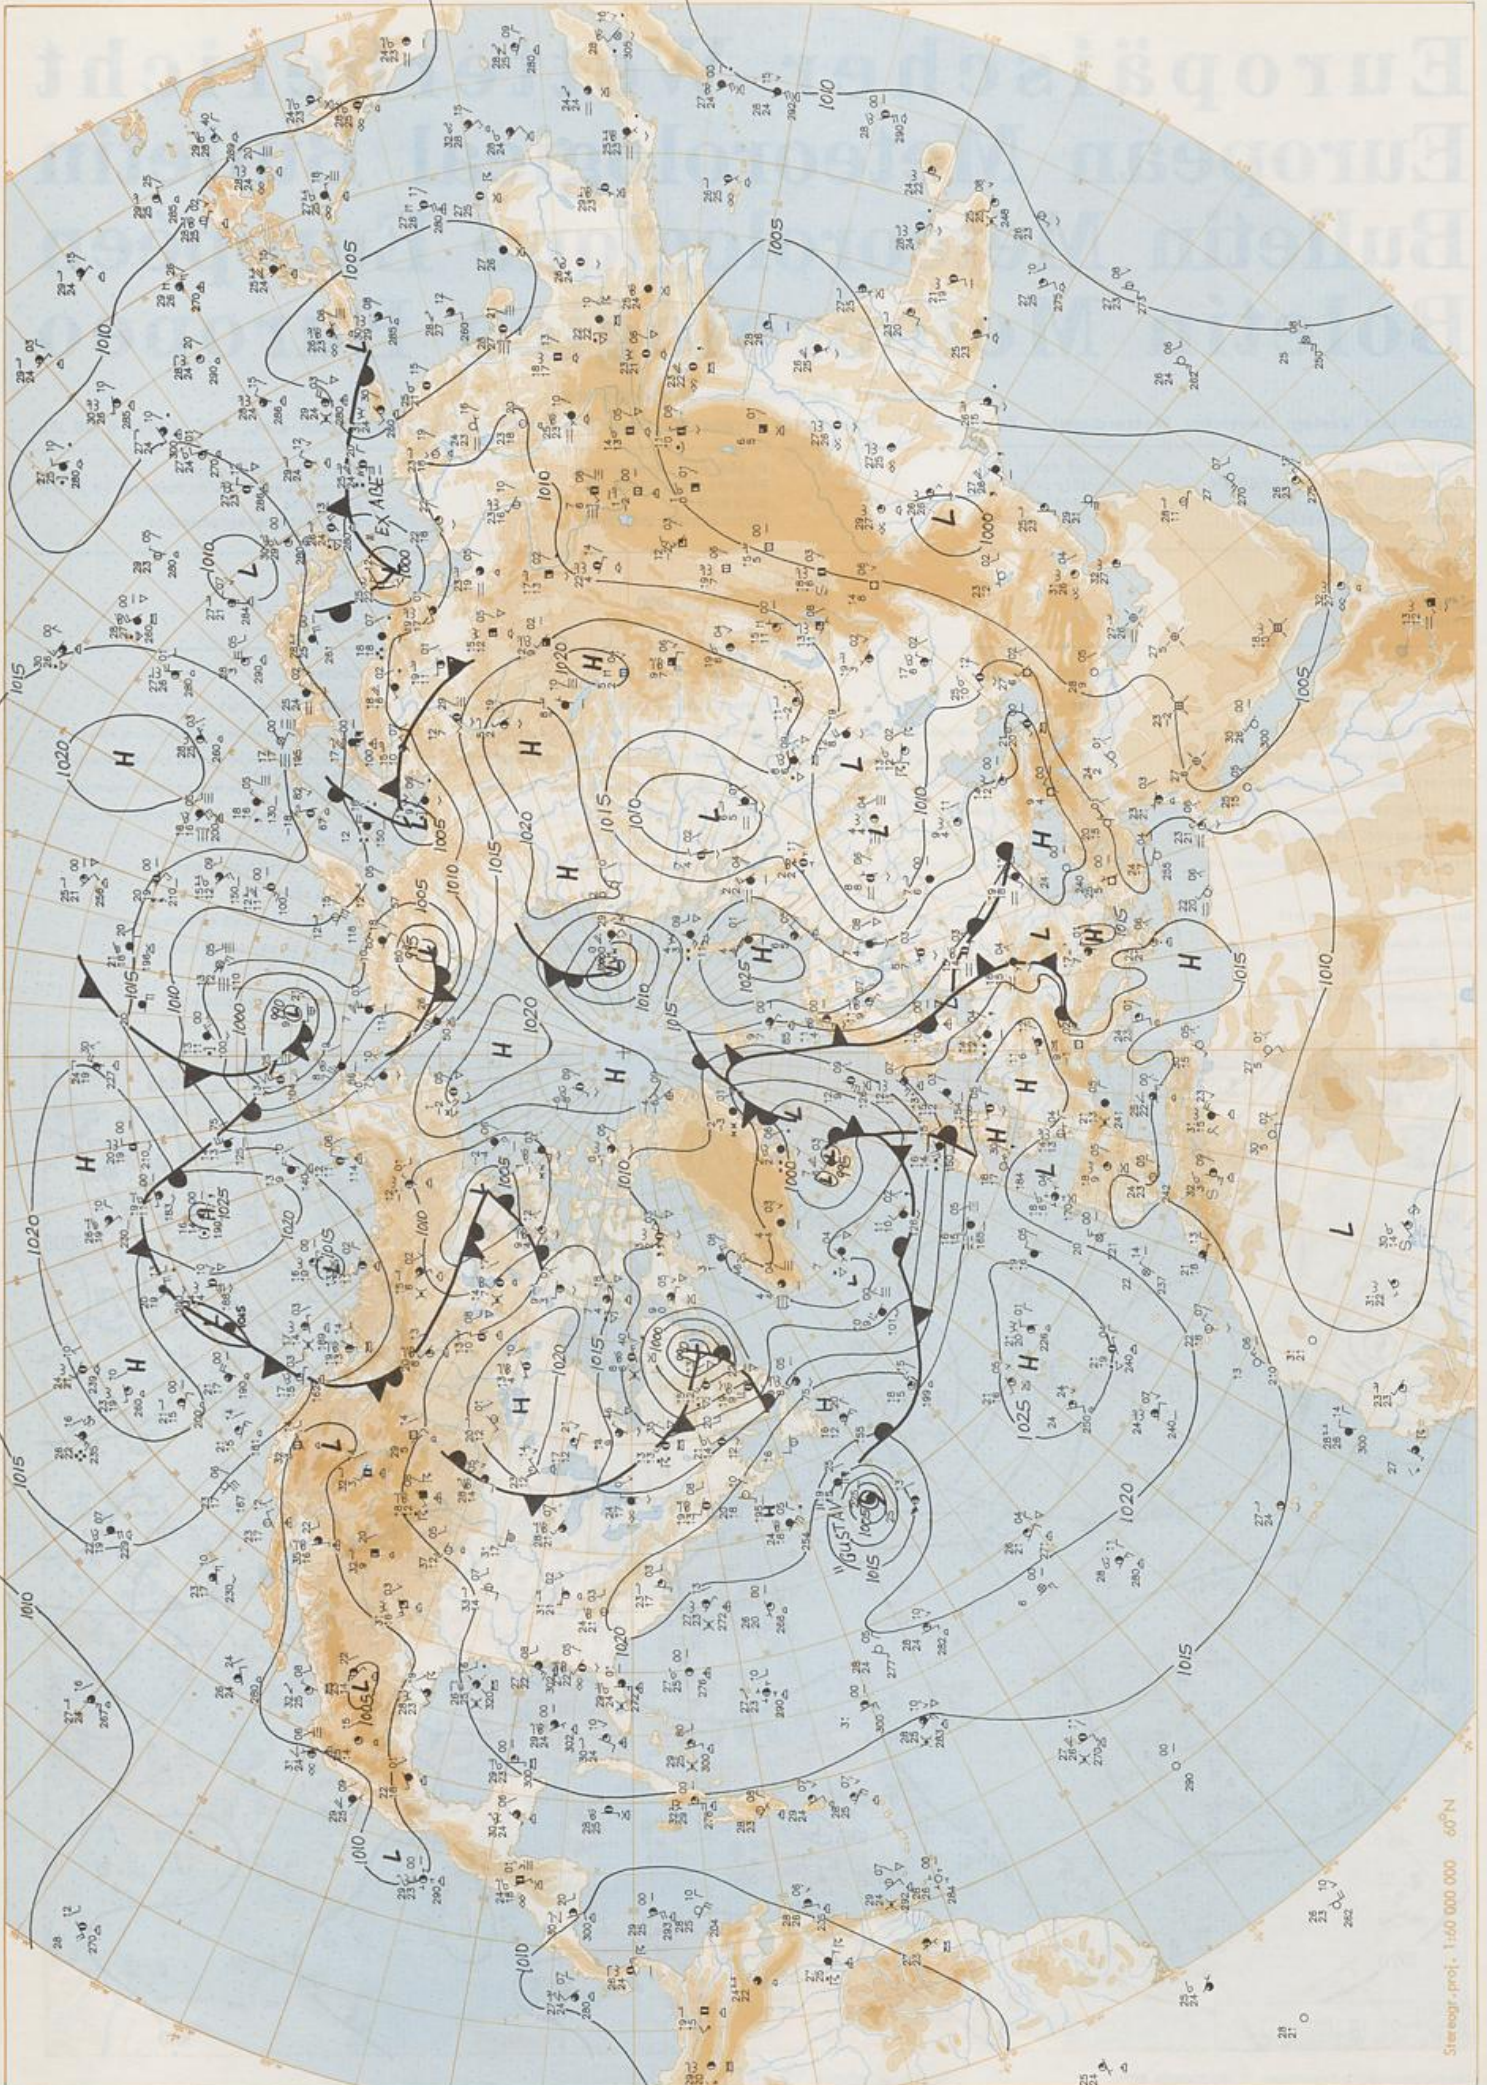

Scale: 1:600 000 60°N

Surface chart 00 UTC

500 hPa 00 UTC

Source: Jopl. 1:60 000 000 60°N

200 hPa 00 UTC

Stereogr.-proj. 1:60 000 000 60°N

Stereographische Projektion 1 : 30 000 000 60°N

850 hPa 00 UTC