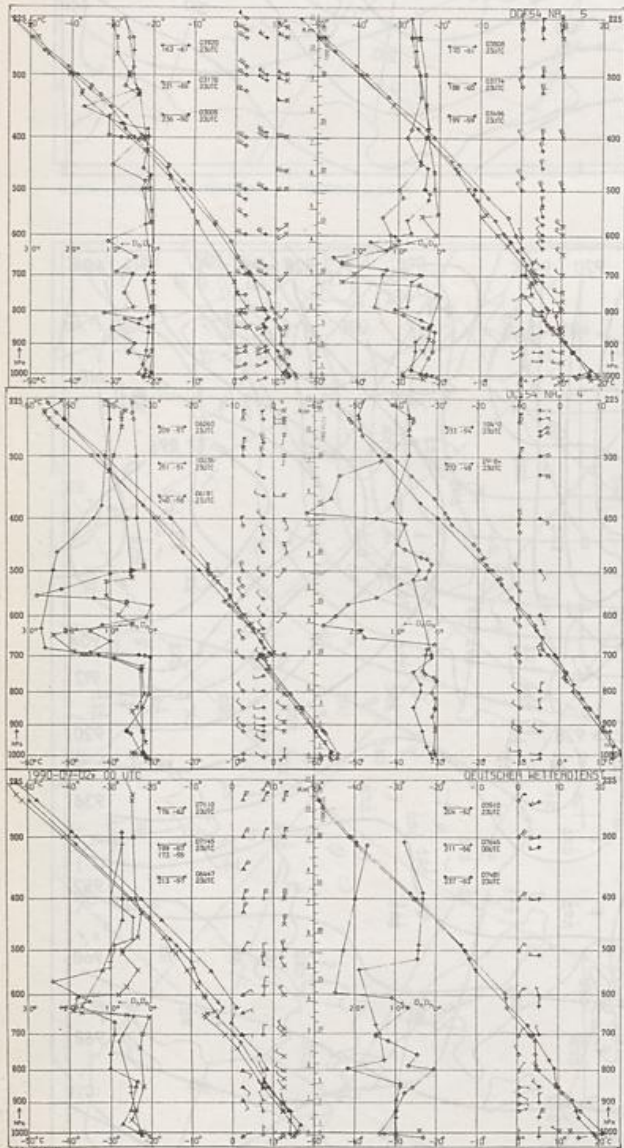

Scale: 1:600 000 60°N

Surface chart 00 UTC

500 hPa 00 UTC

Source: Jopl. 1:60 000 000 60°N

200 hPa 00 UTC

Stereogr.-proj. 1:60 000 000 60°N

Stereographische Projektion 1 : 30 000 000 60°N

850 hPa 00 UTC

700 hPa 00 UTC

Stereographische Projektion 1 : 30 000 000 60°N

500/1000 hPa 00 UTC

300 hPa 00 UTC

24 hr surface pressure change 00 UTC

Stereographische Projektion 1 : 60 000 000 60°N

24 hr thickness change 00 UTC