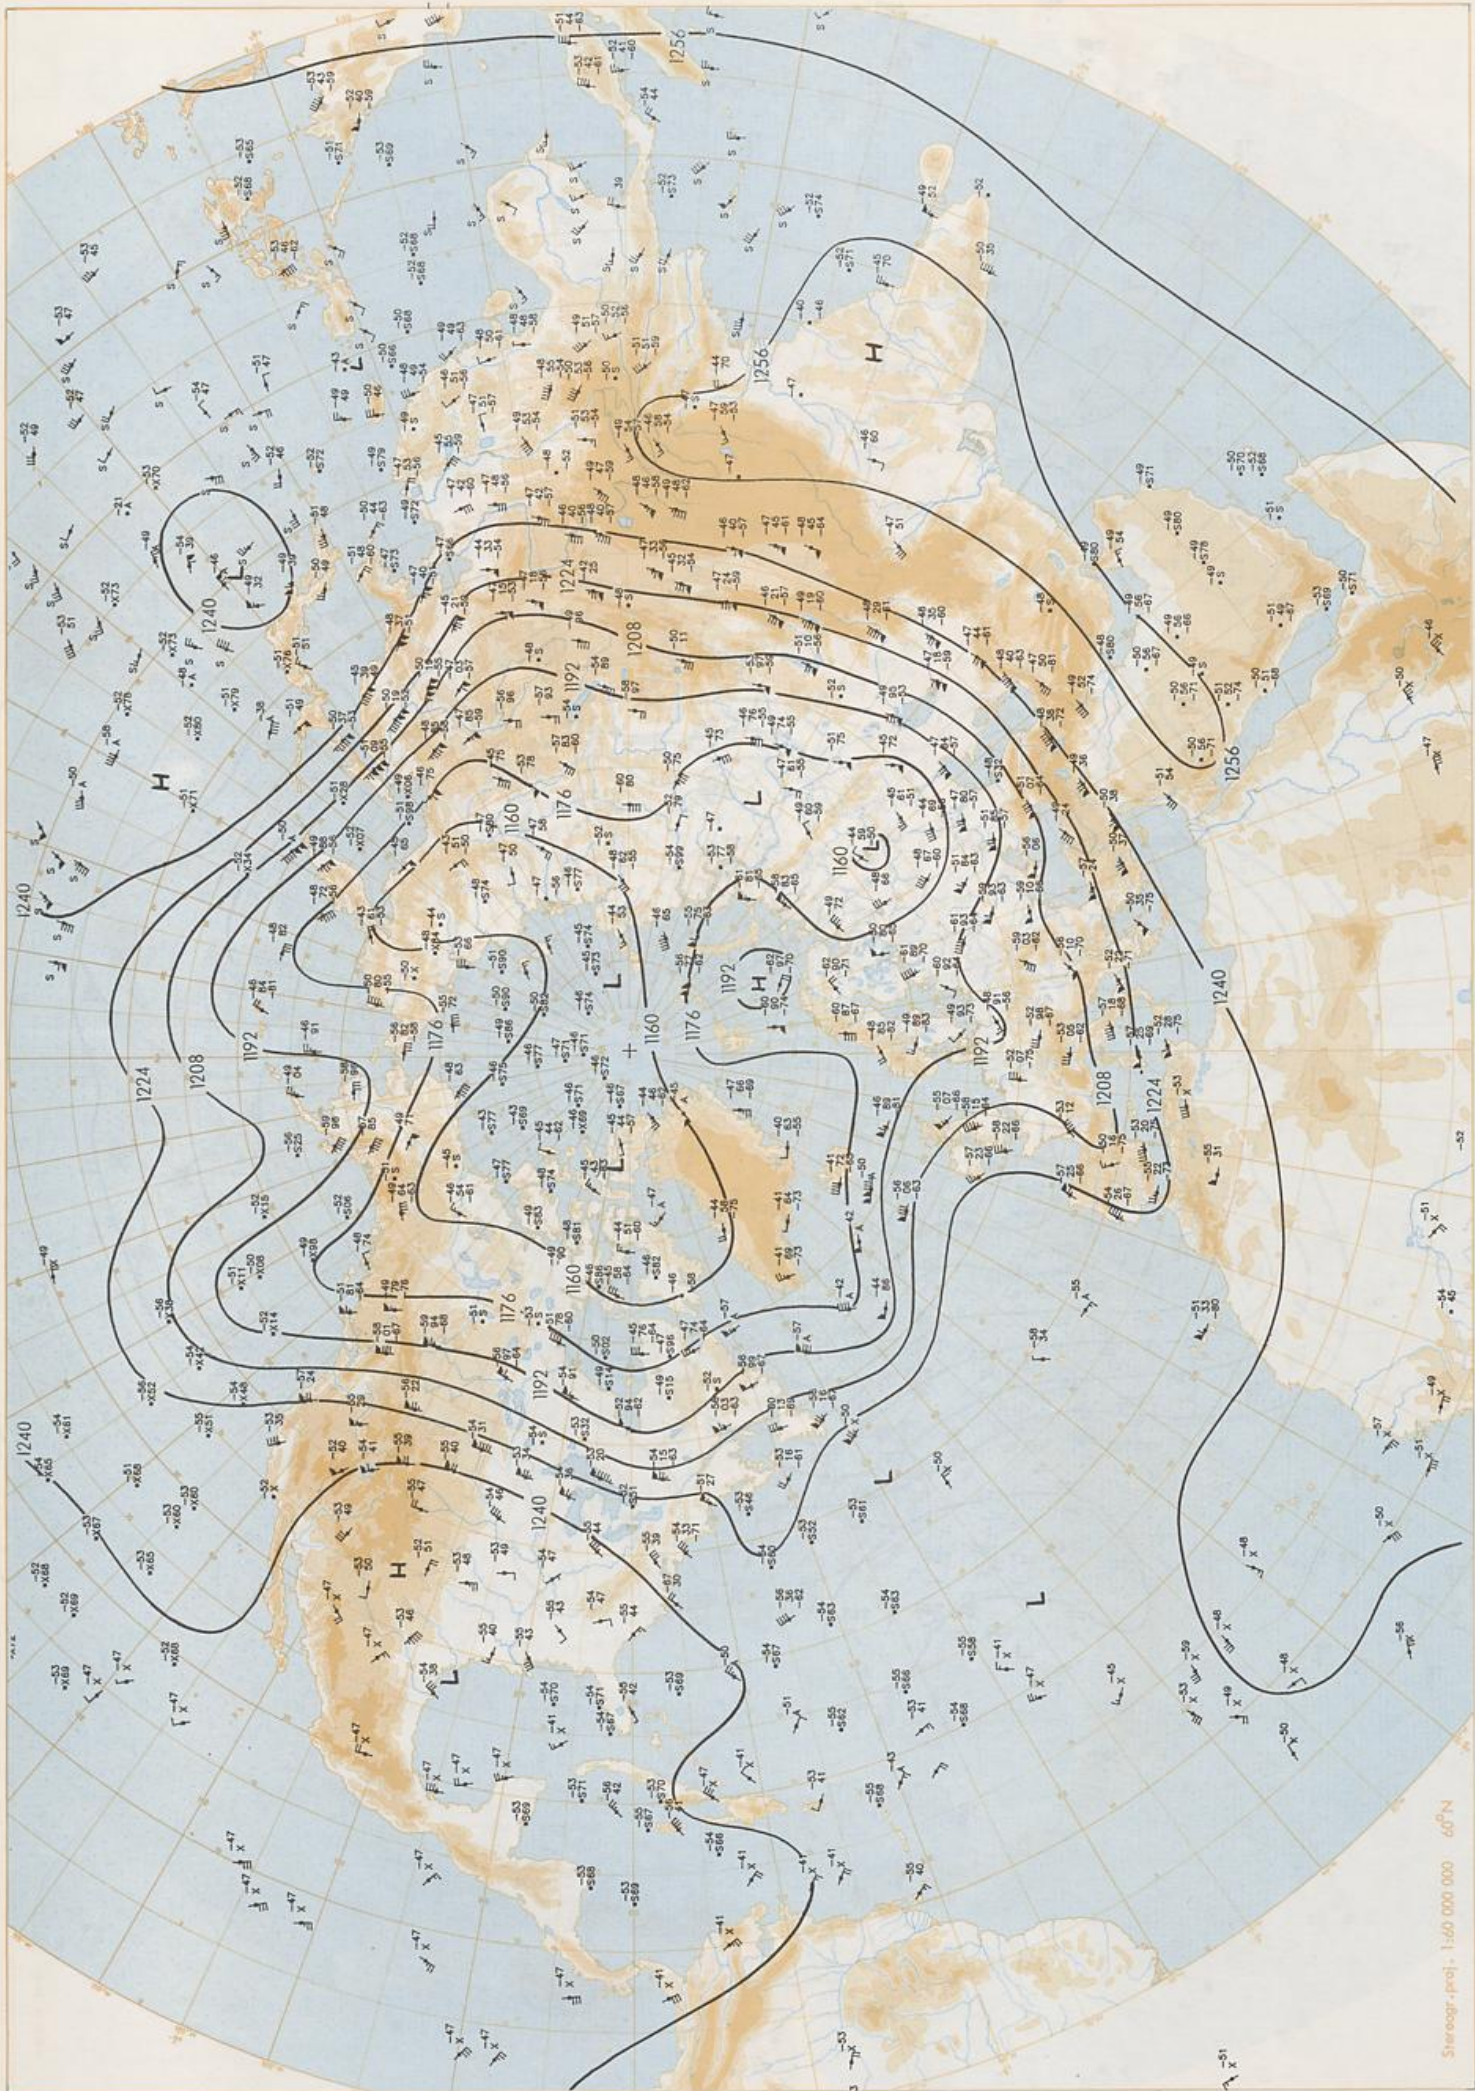

Scale: 1:600 000 60°N

Surface chart 00 UTC

500 hPa 00 UTC

Source: Jopl. 1:60 000 000 60°N

200 hPa 00 UTC

Stereogr.-proj. 1:60 000 000 60°N

Stereographische Projektion 1 : 30 000 000 60°N

850 hPa 00 UTC