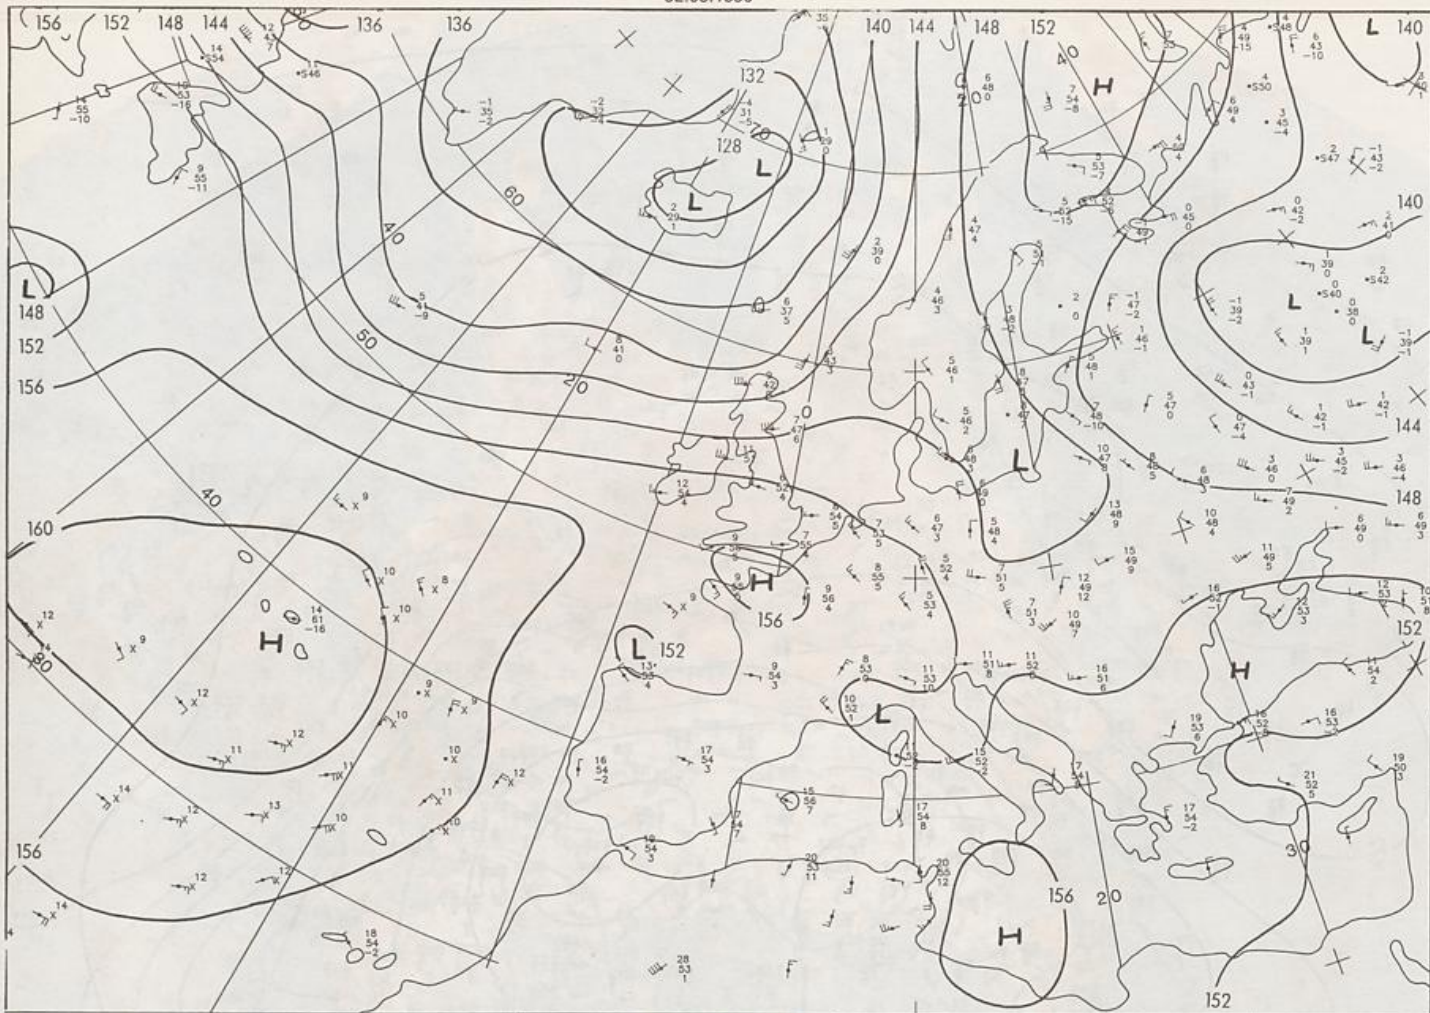

Scale: 1:600 000 60°N

Surface chart 00 UTC

500 hPa 00 UTC

Source: Jopl. 1:60 000 000 60°N

200 hPa 00 UTC

Stereogr.-proj. 1:60 000 000 60°N

Stereographische Projektion 1 : 30 000 000 60°N

850 hPa 00 UTC

700 hPa 00 UTC

Stereographische Projektion 1 : 30 000 000 60°N

500/1000 hPa 00 UTC

300 hPa 00 UTC

24 hr surface pressure change 00 UTC

Stereographische Projektion 1 : 60 000 000 60°N

24 hr thickness change 00 UTC