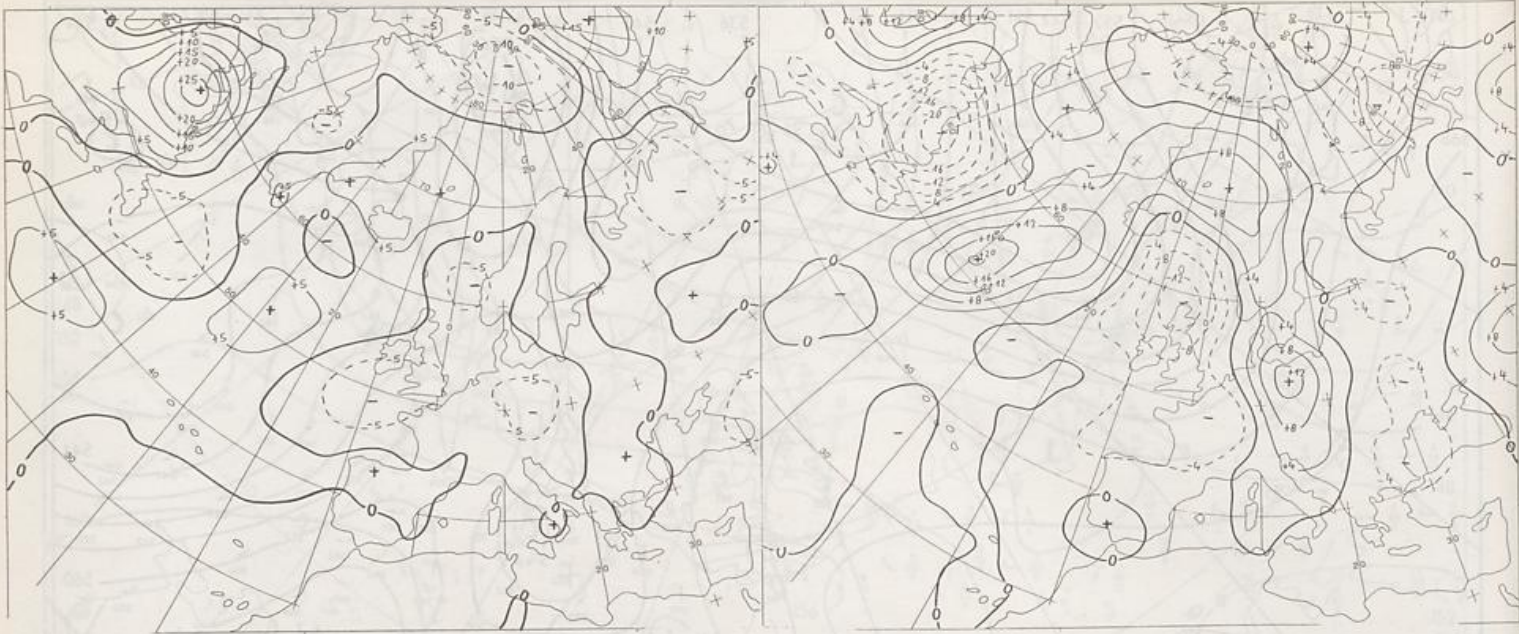

Scale: 1:600 000 60°N

Surface chart 00 UTC

500 hPa 00 UTC

Source: Jopl. 1:60 000 000 60°N

200 hPa 00 UTC

Stereogr.-proj. 1:60 000 000 60°N

Stereographische Projektion 1 : 30 000 000 60°N

850 hPa 00 UTC

700 hPa 00 UTC

Stereographische Projektion 1 : 30 000 000 60°N

500/1000 hPa 00 UTC

300 hPa 00 UTC

24 hr surface pressure change 00 UTC

Stereographische Projektion 1 : 60 000 000 60°N

24 hr thickness change 00 UTC