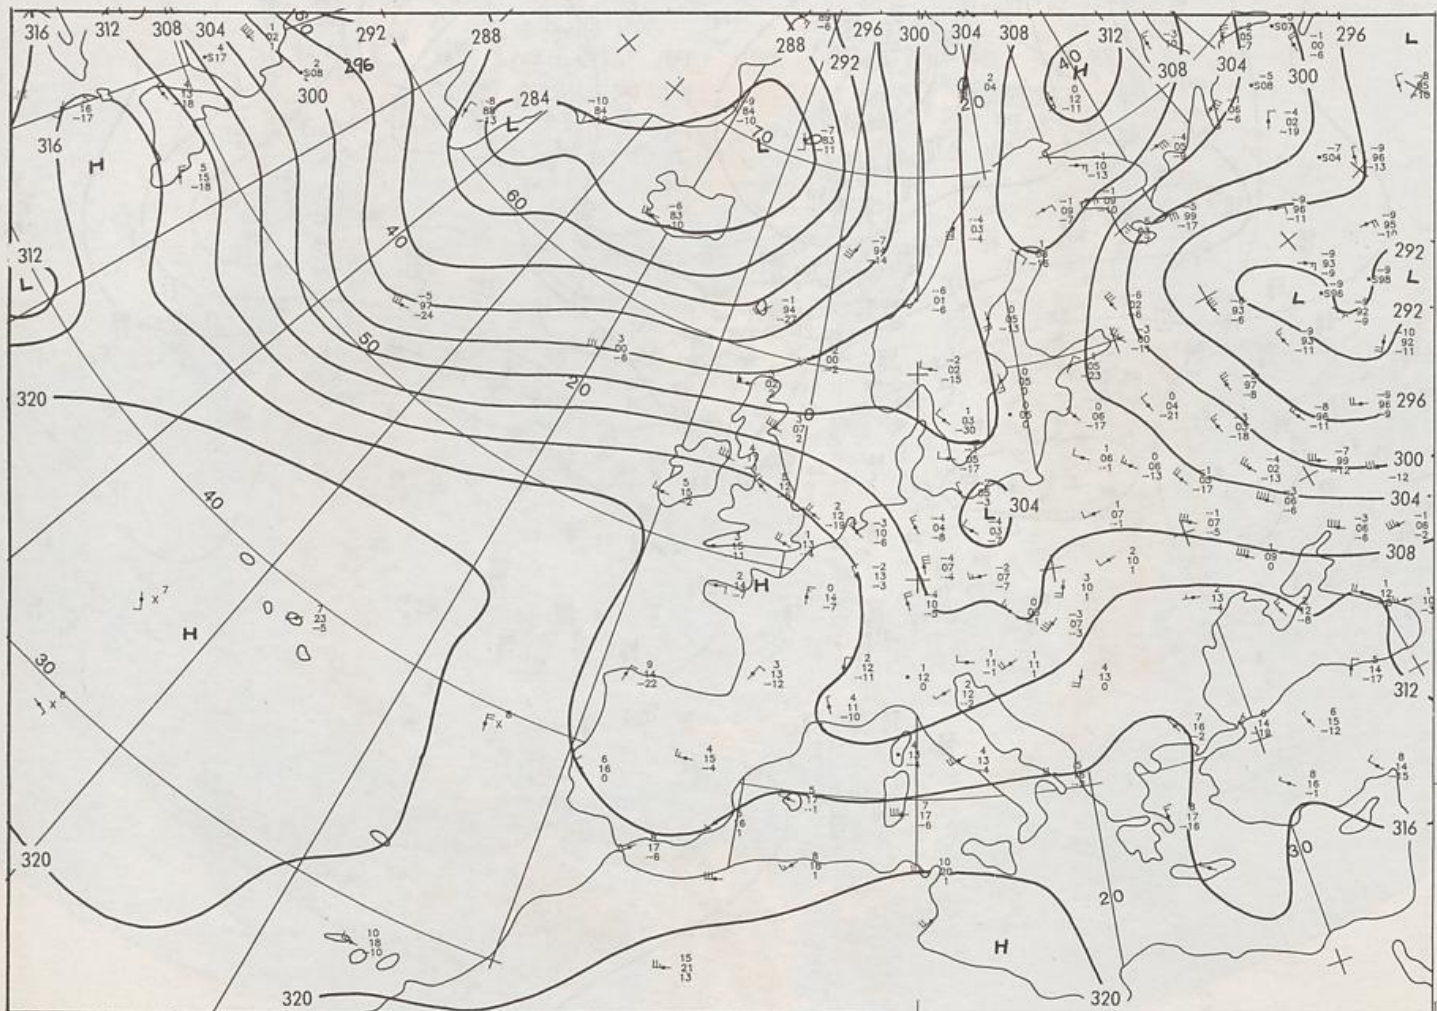

Scale: 1:600 000 60°N

Surface chart 00 UTC

500 hPa 00 UTC

Source: Jopl. 1:60 000 000 60°N

200 hPa 00 UTC

Stereogr.-proj. 1:60 000 000 60°N

Stereographische Projektion 1 : 30 000 000 60°N

850 hPa 00 UTC

700 hPa 00 UTC

Stereographische Projektion 1 : 30 000 000 60°N

500/1000 hPa 00 UTC

300 hPa 00 UTC

24 hr surface pressure change 00 UTC

Stereographische Projektion 1 : 60 000 000 60°N

24 hr thickness change 00 UTC