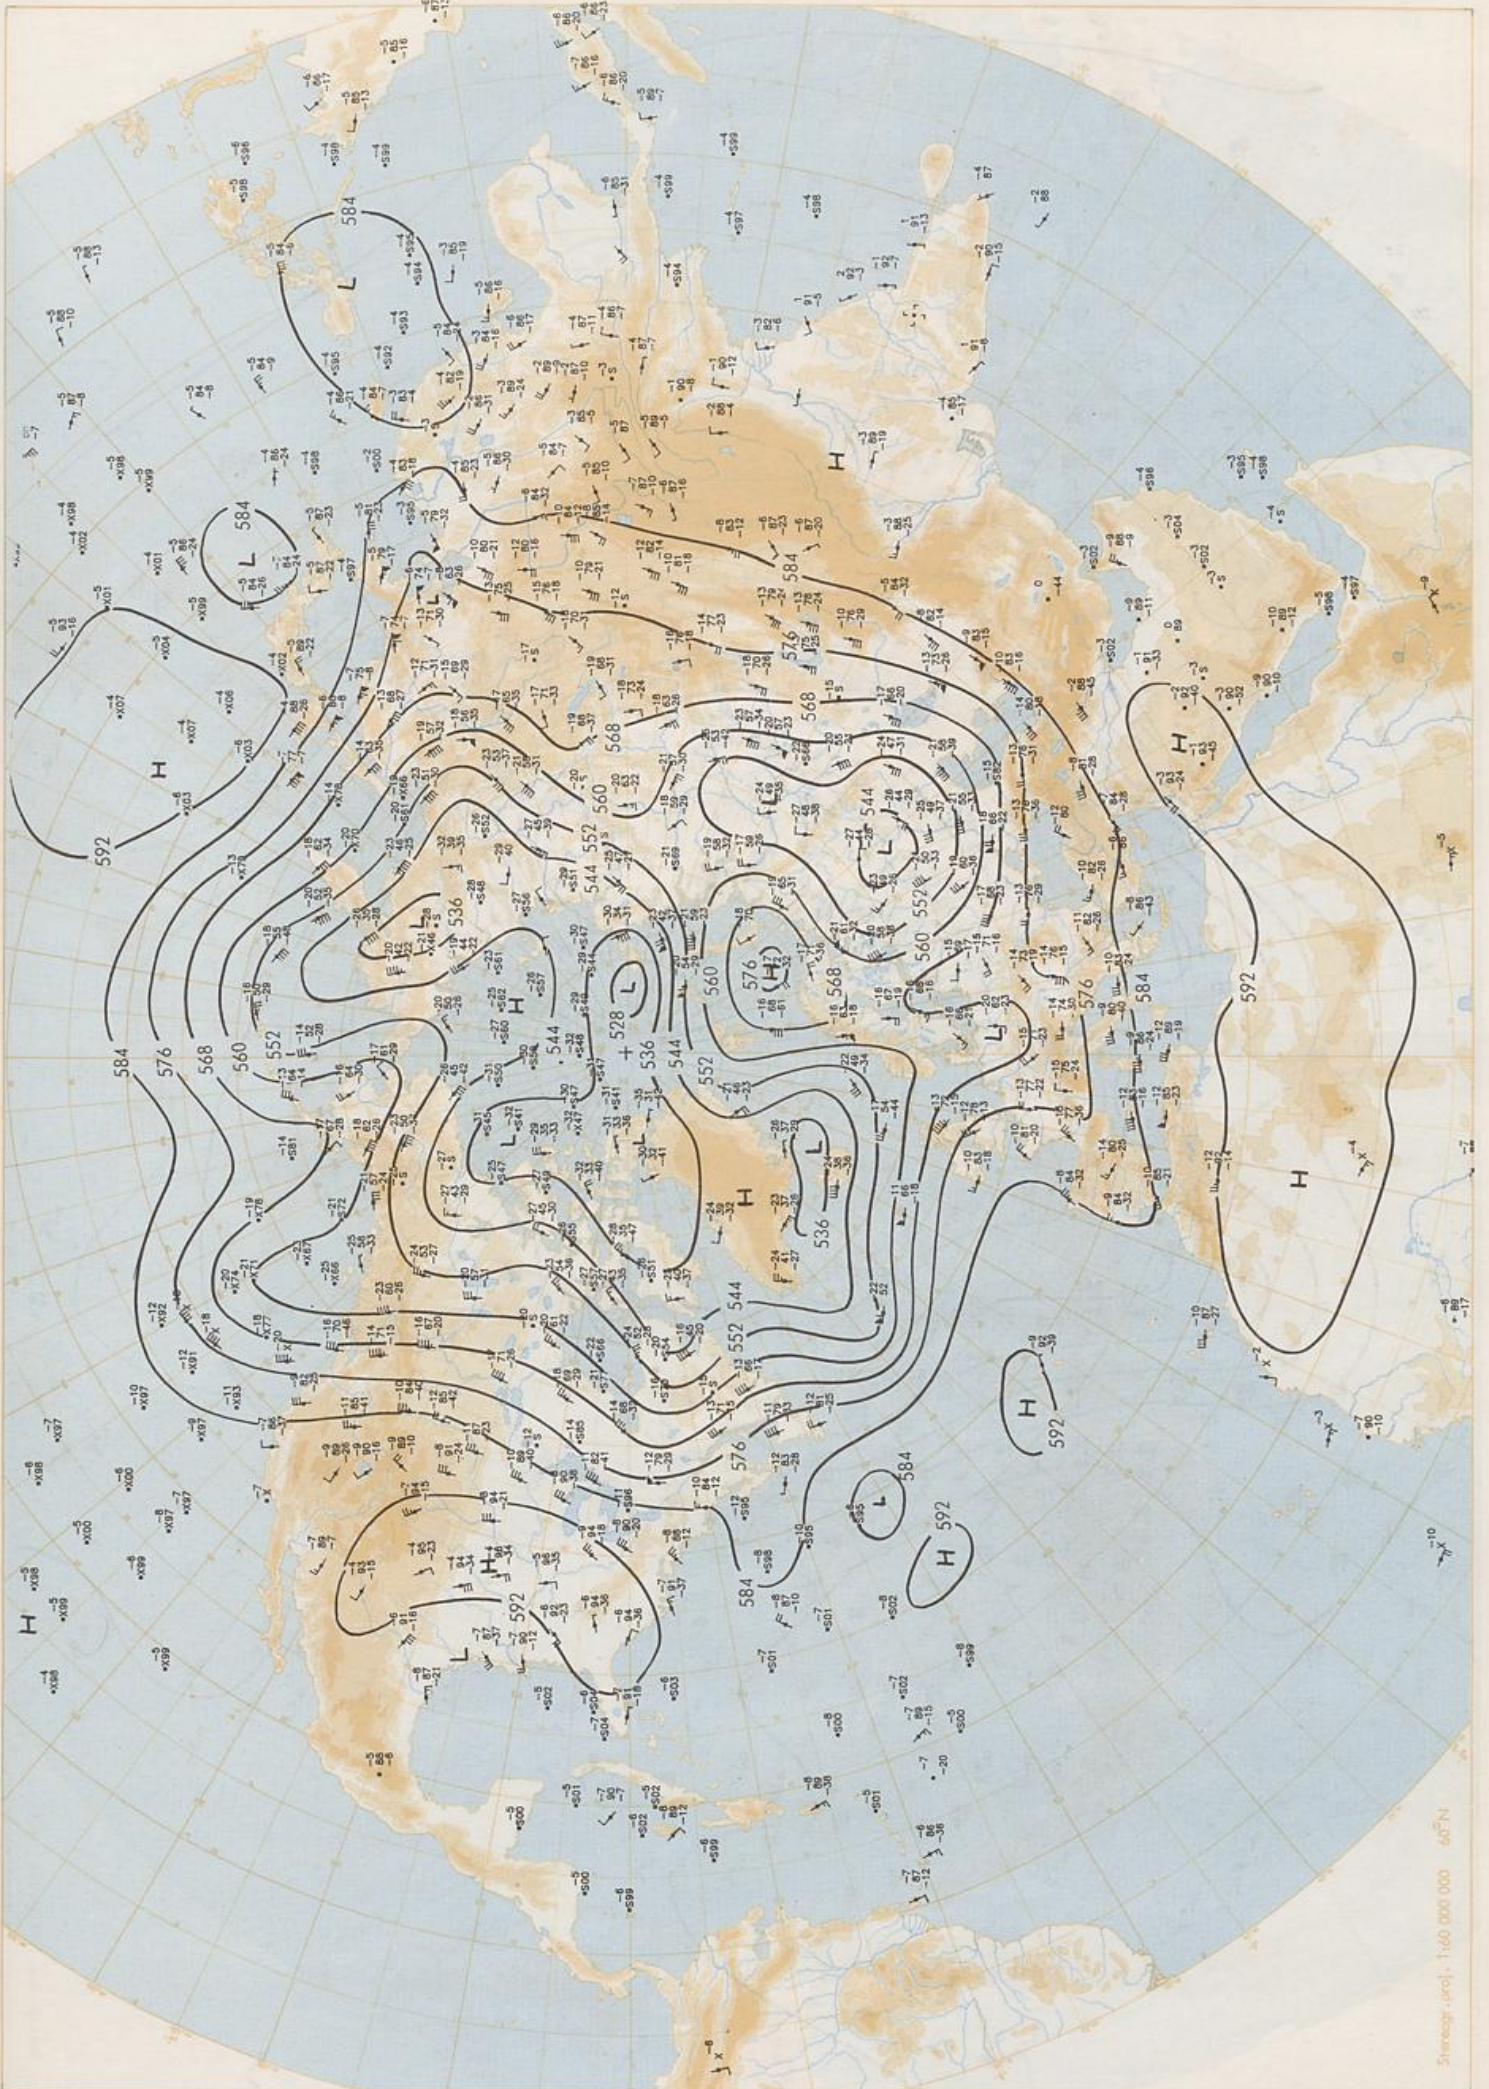

Scale: 1:600 000 60°N

Surface chart 00 UTC

500 hPa 00 UTC

Source: Jopl. 1:60 000 000 60°N

200 hPa 00 UTC

Stereogr.-proj. 1:60 000 000 60°N

Stereographische Projektion 1 : 30 000 000 60°N

850 hPa 00 UTC