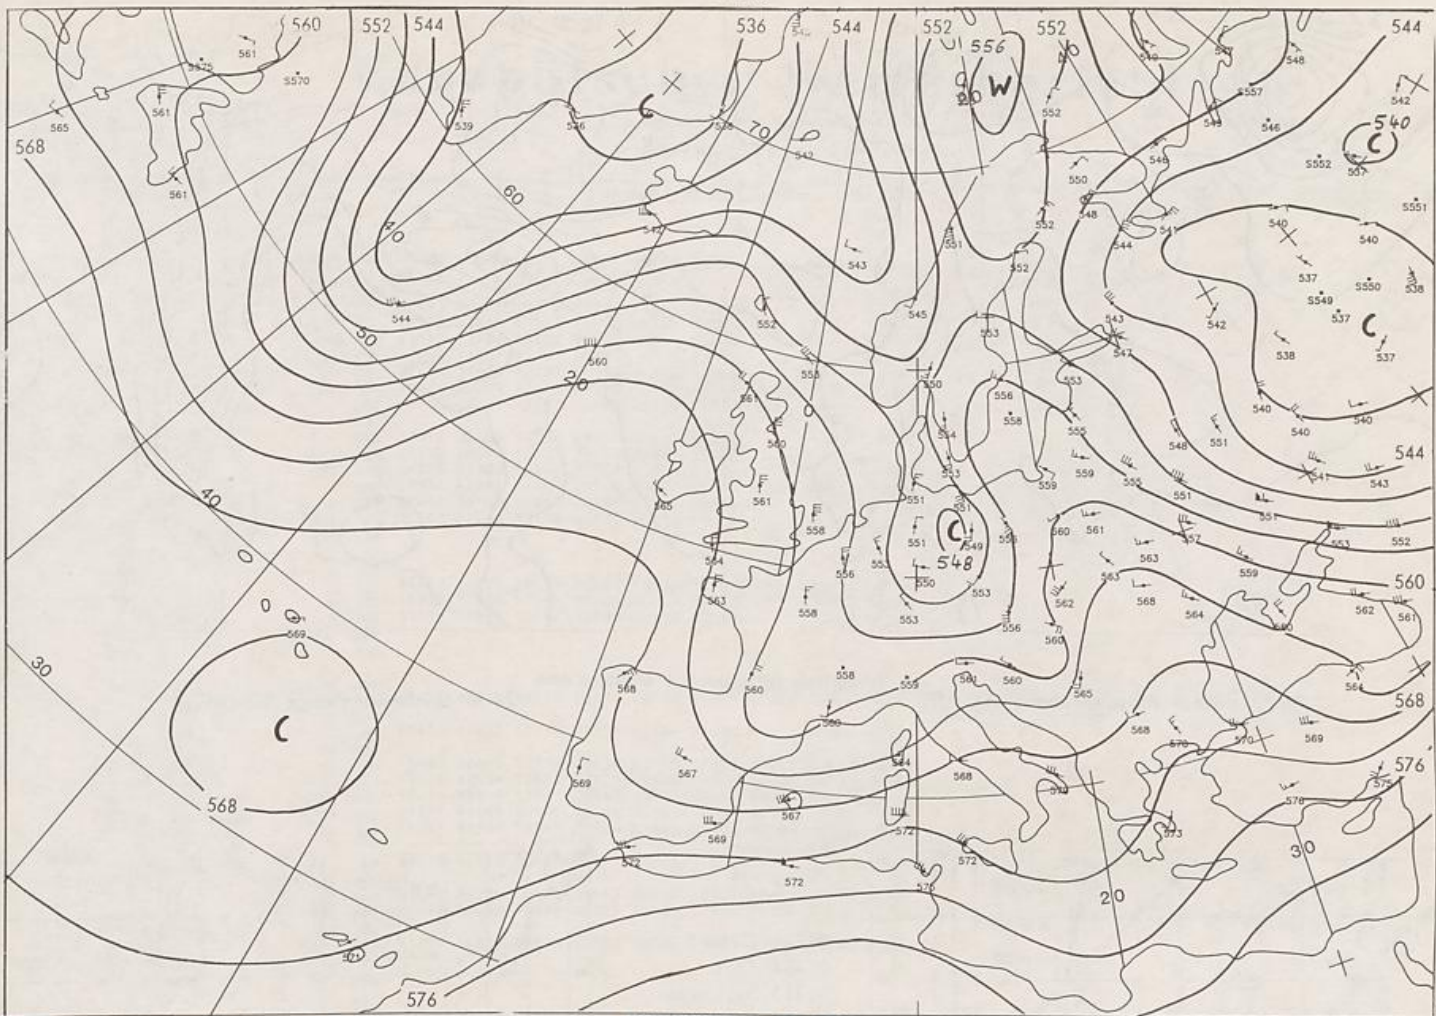

Scale: 1:600 000 60°N

Surface chart 00 UTC

500 hPa 00 UTC

Source: Jopl. 1:60 000 000 60°N

200 hPa 00 UTC

Stereogr.-proj. 1:60 000 000 60°N

Stereographische Projektion 1 : 30 000 000 60°N

850 hPa 00 UTC

700 hPa 00 UTC

Stereographische Projektion 1 : 30 000 000 60°N

500/1000 hPa 00 UTC

300 hPa 00 UTC

24 hr surface pressure change 00 UTC

Stereographische Projektion 1 : 60 000 000 60°N

24 hr thickness change 00 UTC