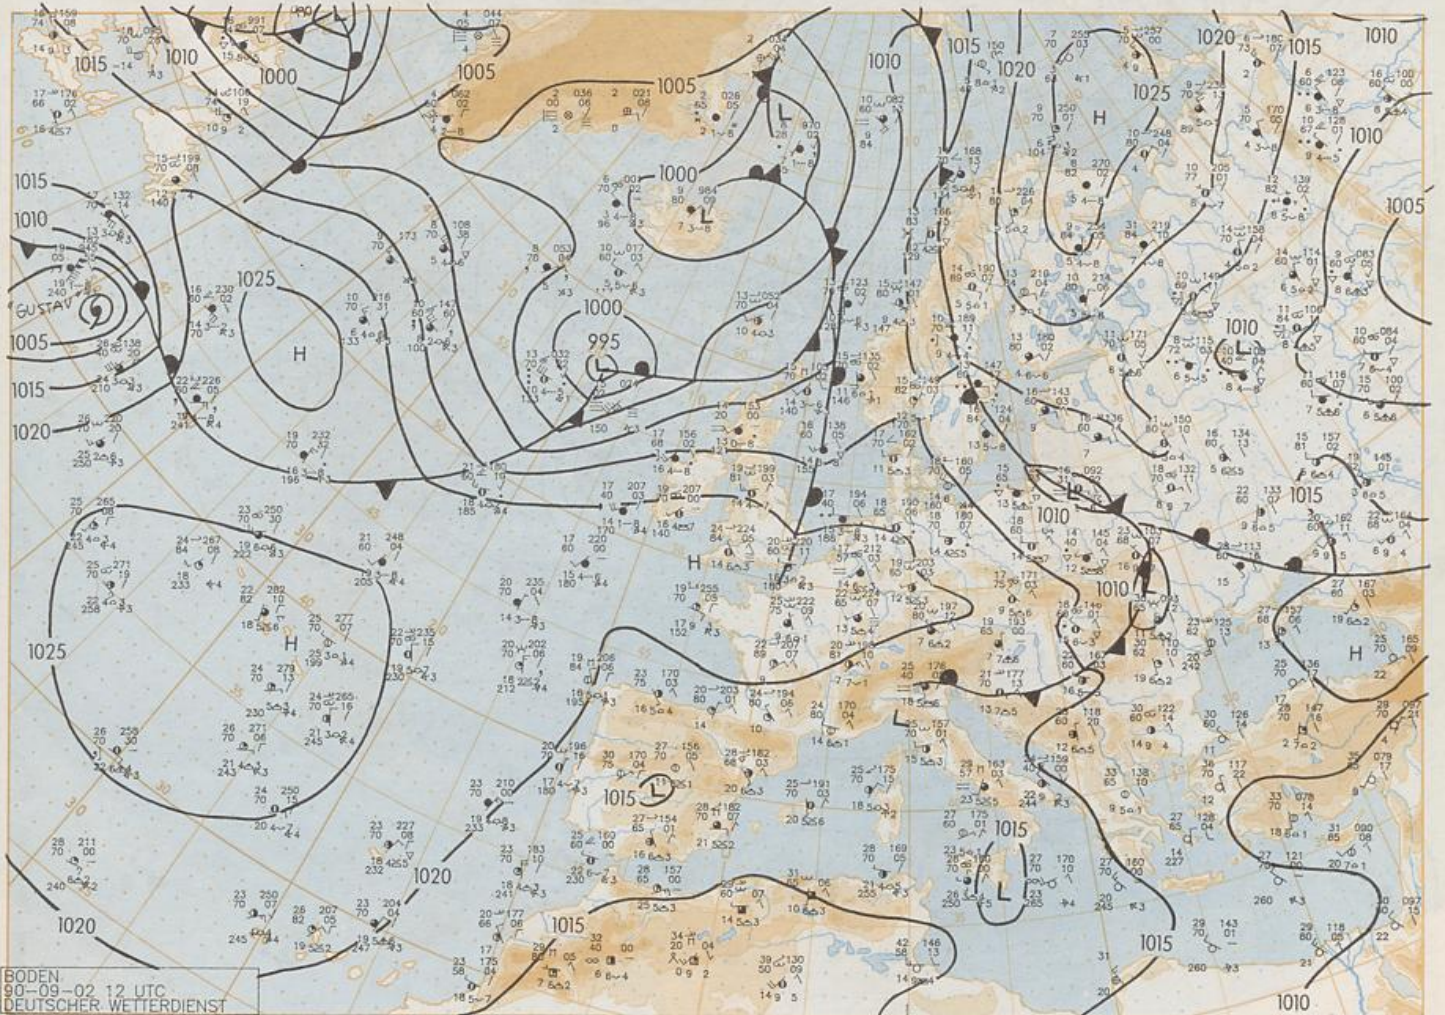

Scale: 1:600 000 60°N

Surface chart 00 UTC

500 hPa 00 UTC

Source: Jopl. 1:60 000 000 60°N

200 hPa 00 UTC

Stereogr.-proj. 1:60 000 000 60°N

Stereographische Projektion 1 : 30 000 000 60°N

850 hPa 00 UTC