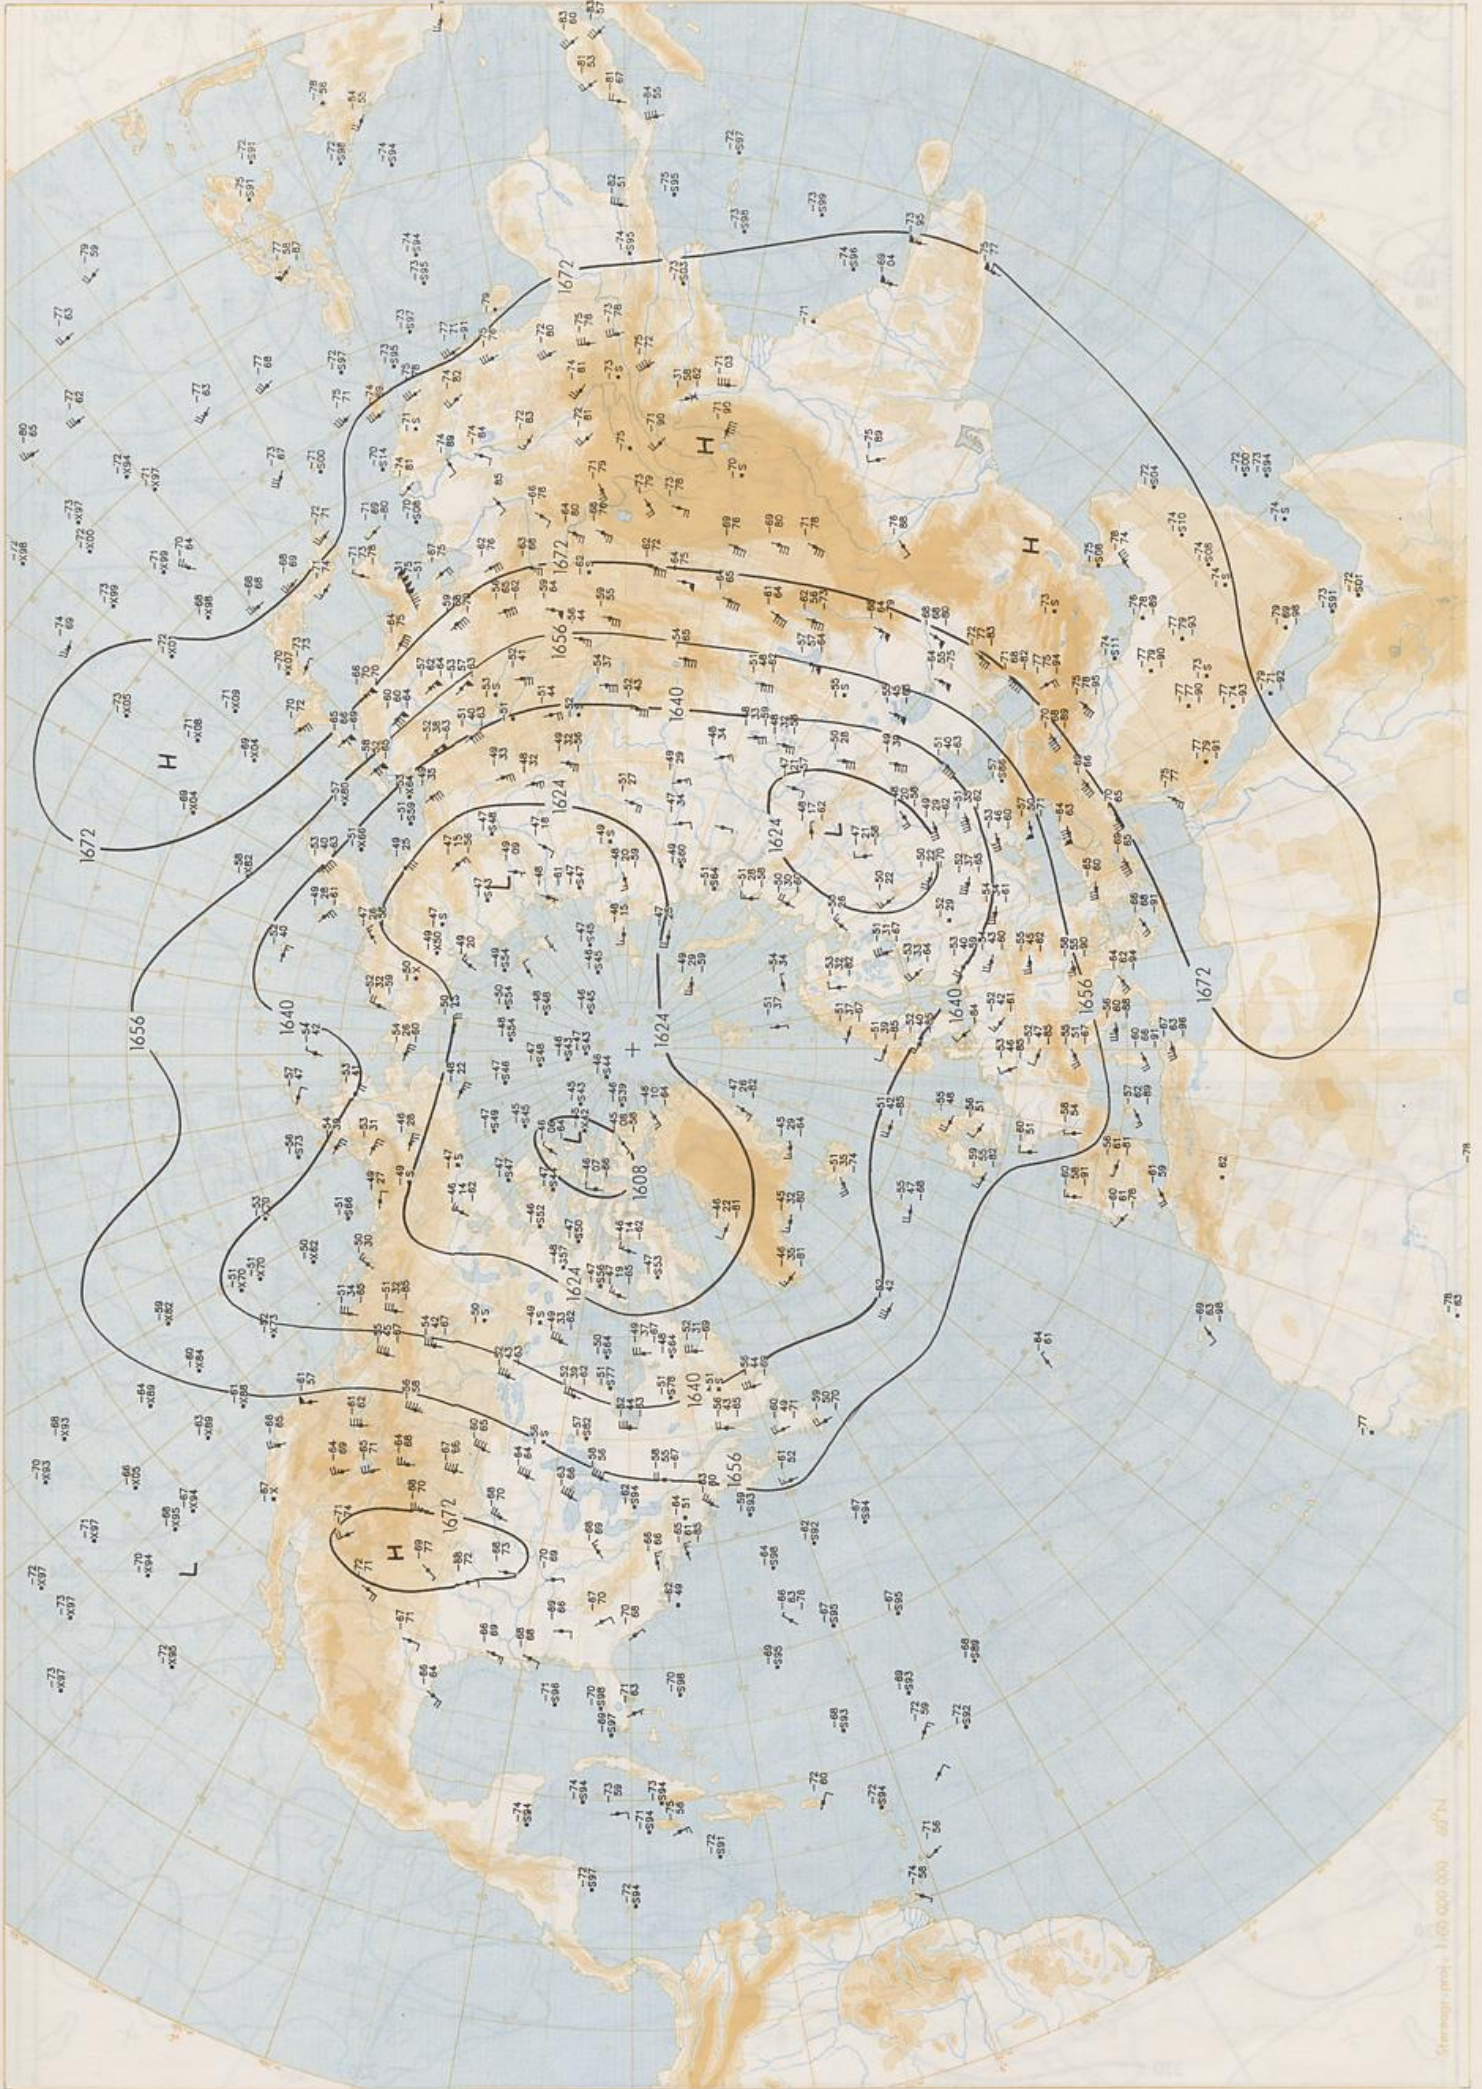

Scale: 1:600 000 60°N

Surface chart 00 UTC

500 hPa 00 UTC

Source: Jopl. 1:60 000 000 60°N

200 hPa 00 UTC

Stereogr.-proj. 1:60 000 000 60°N

Stereographische Projektion 1 : 30 000 000 60°N

850 hPa 00 UTC