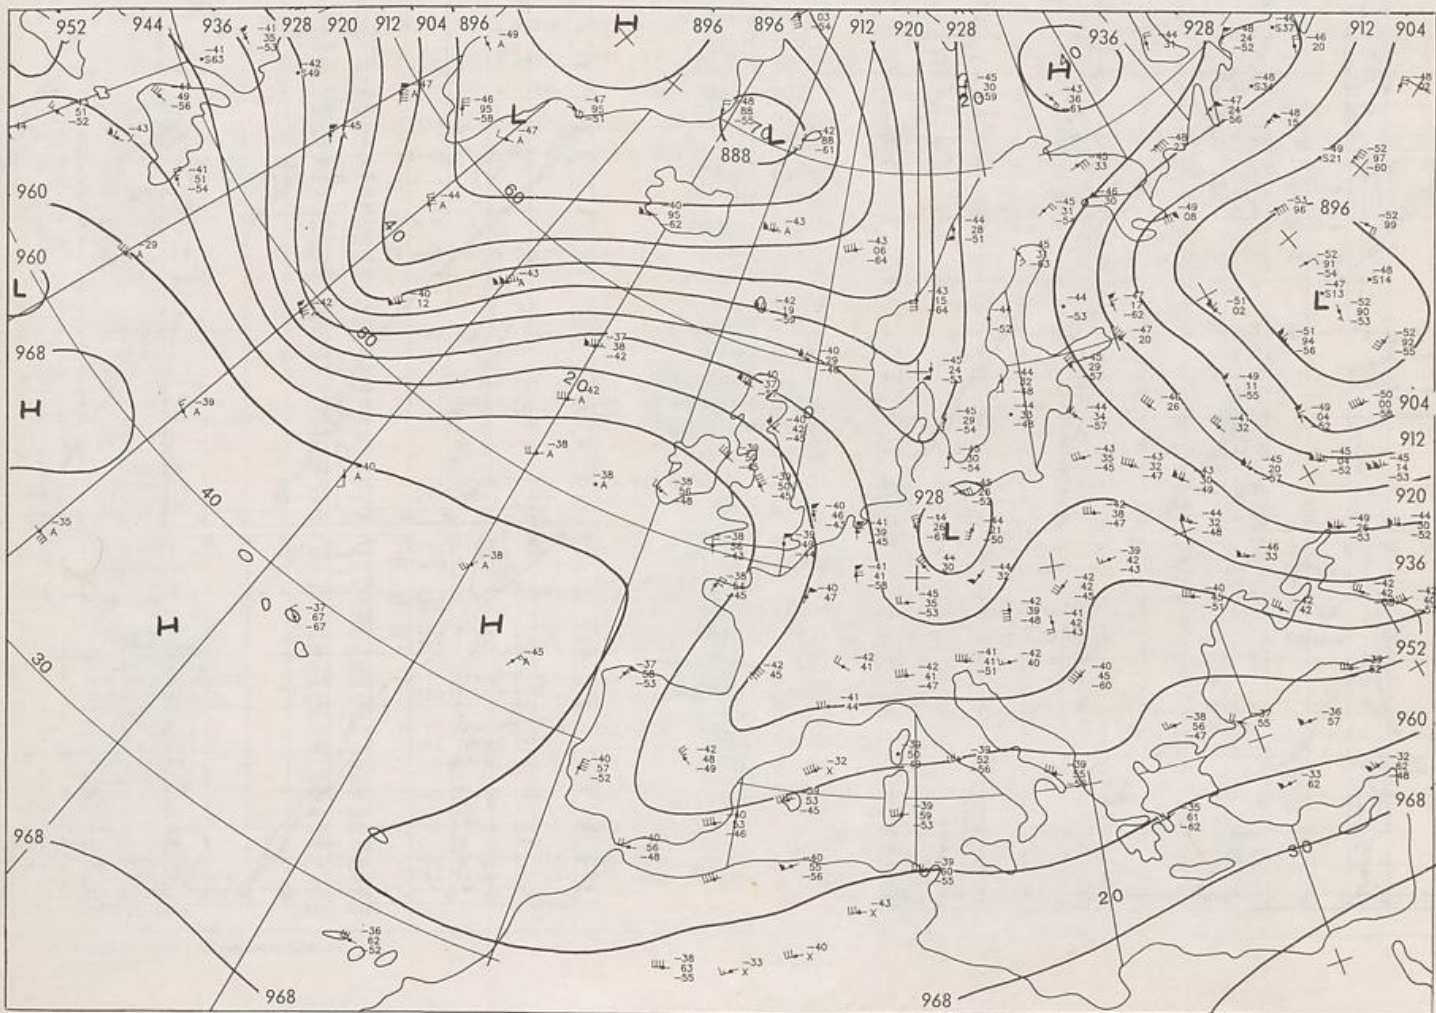

Scale: 1:600 000 60°N

Surface chart 00 UTC

500 hPa 00 UTC

Source: Jopl. 1:60 000 000 60°N

200 hPa 00 UTC

Stereogr.-proj. 1:60 000 000 60°N

Stereographische Projektion 1 : 30 000 000 60°N

850 hPa 00 UTC

700 hPa 00 UTC

Stereographische Projektion 1 : 30 000 000 60°N

500/1000 hPa 00 UTC

300 hPa 00 UTC

24 hr surface pressure change 00 UTC

Stereographische Projektion 1 : 60 000 000 60°N

24 hr thickness change 00 UTC