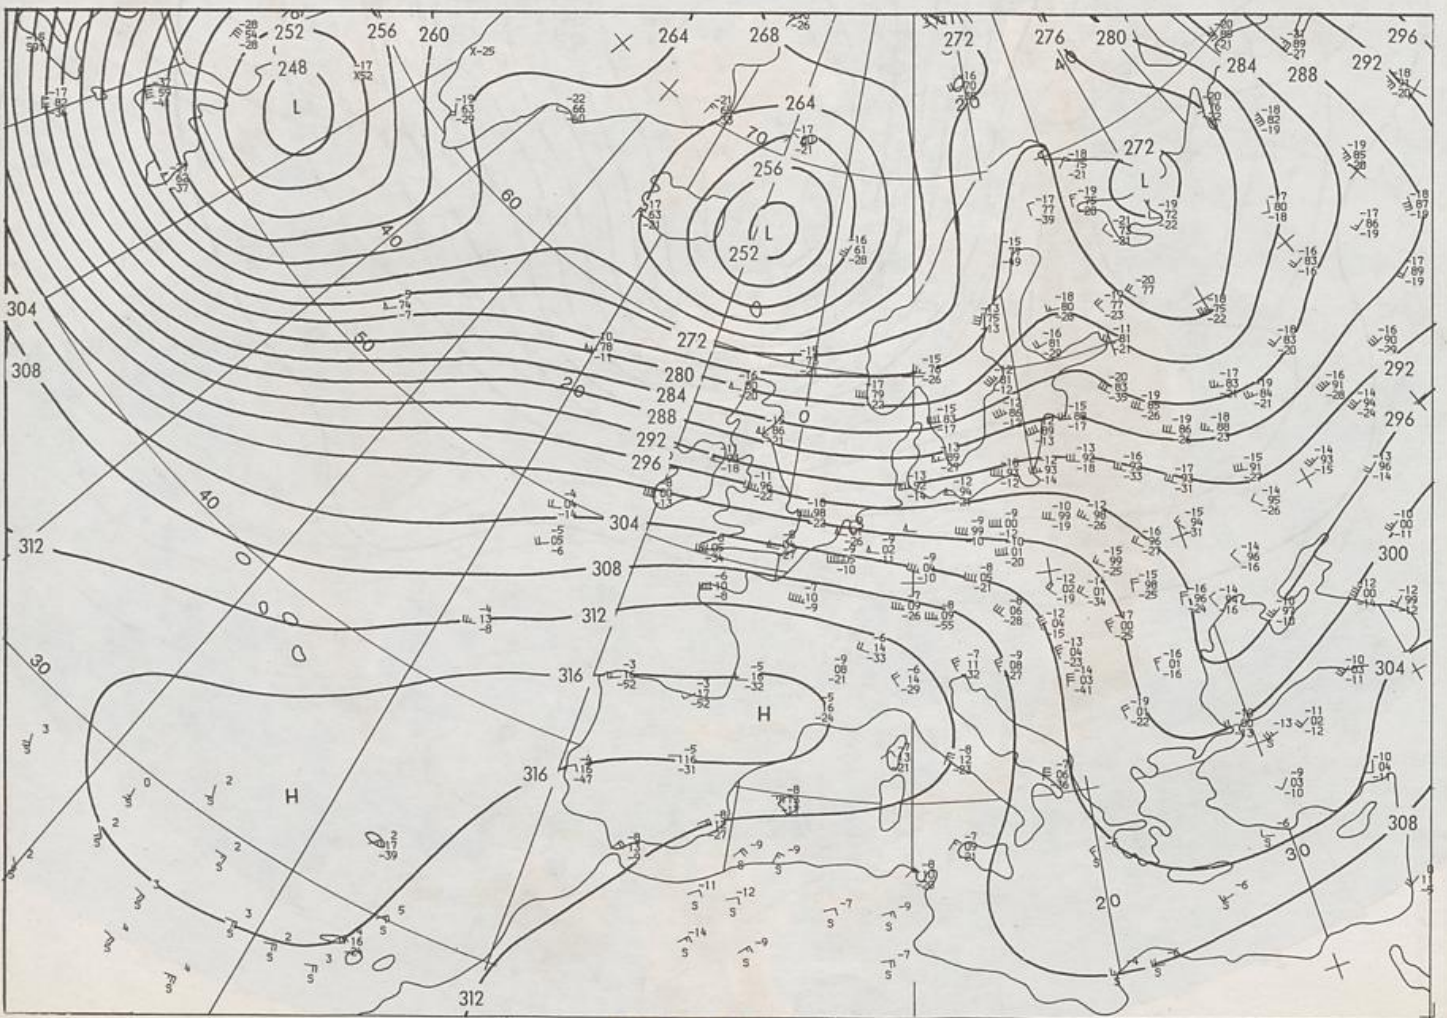

Surface chart 00 UTC

500 hPa 00 UTC

200 hPa 00 UTC

Stereogr. proj. 1:60 000 000 60°N

100 hPa 00 UTC

Stereogr. proj. 1:60 000 000 60°N

20.01.1990

Stereographische Projektion 1 : 30 000 000 60°N

850 hPa 00 UTC

700 hPa 00 UTC

Stereographische Projektion 1 : 30 000 000 60°N

500/1000 hPa 00 UTC

300 hPa 00 UTC

24 hr surface pressure change 00 UTC

Stereographische Projektion 1:60 000 000 60°N

24 hr thickness change 00 UTC