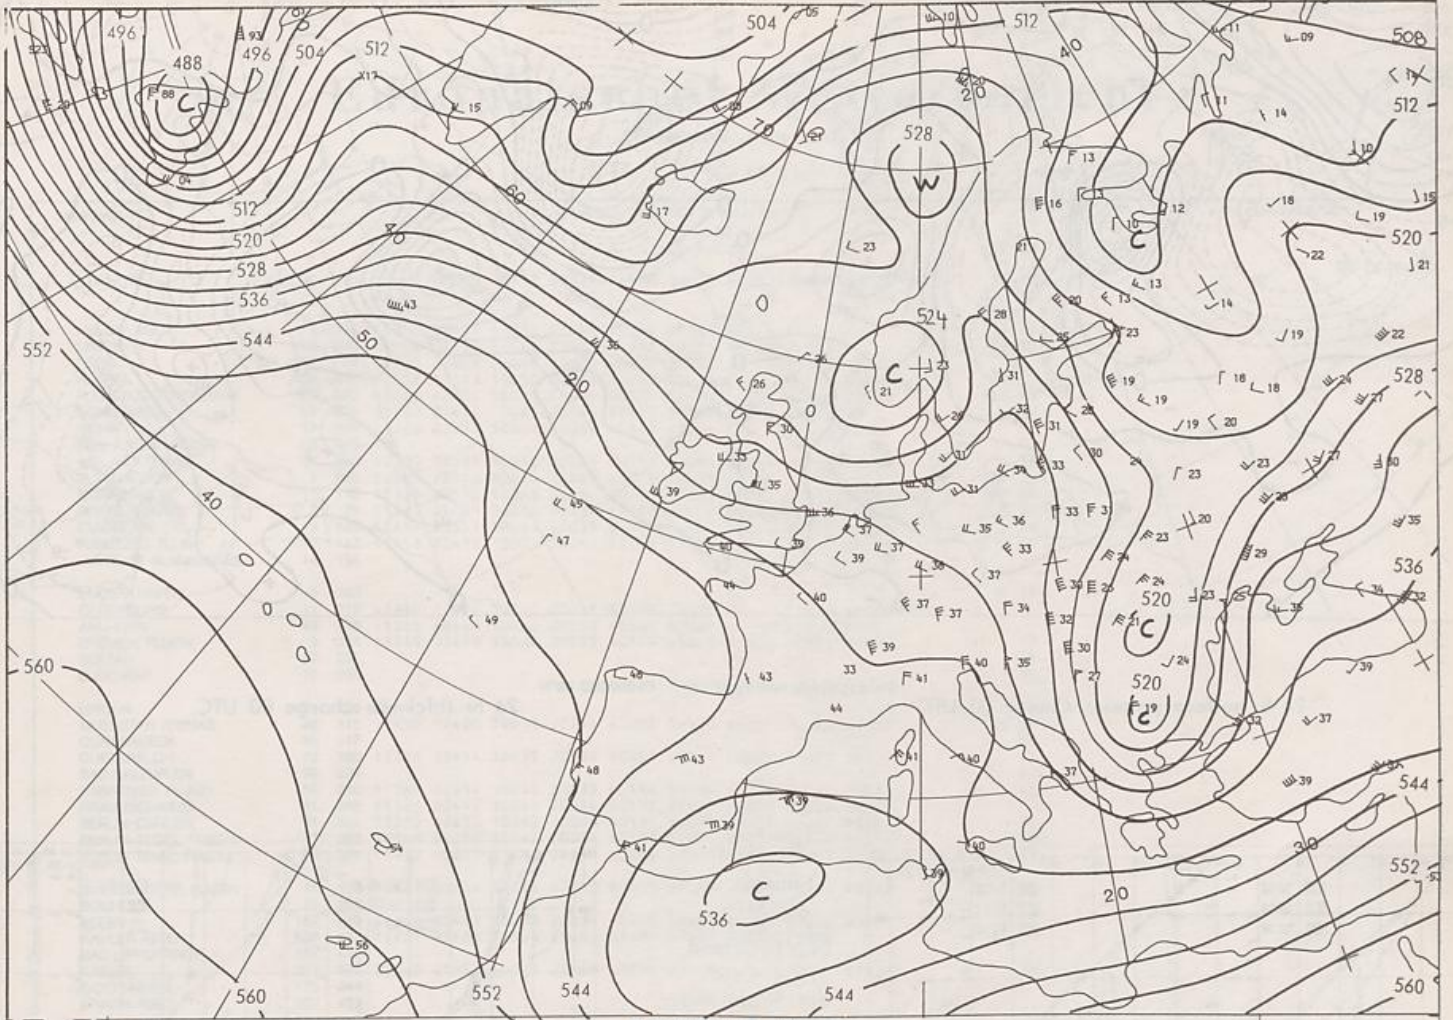

Surface chart 00 UTC

500 hPa 00 UTC

200 hPa 00 UTC

Stereogr. proj. 1:60 000 000 60°N

100 hPa 00 UTC

Stereogr. proj. 1:60 000 000 60°N

20.01.1990

Stereographische Projektion 1 : 30 000 000 60°N

850 hPa 00 UTC

700 hPa 00 UTC

Stereographische Projektion 1 : 30 000 000 60°N

500/1000 hPa 00 UTC

300 hPa 00 UTC

24 hr surface pressure change 00 UTC

Stereographische Projektion 1:60 000 000 60°N

24 hr thickness change 00 UTC