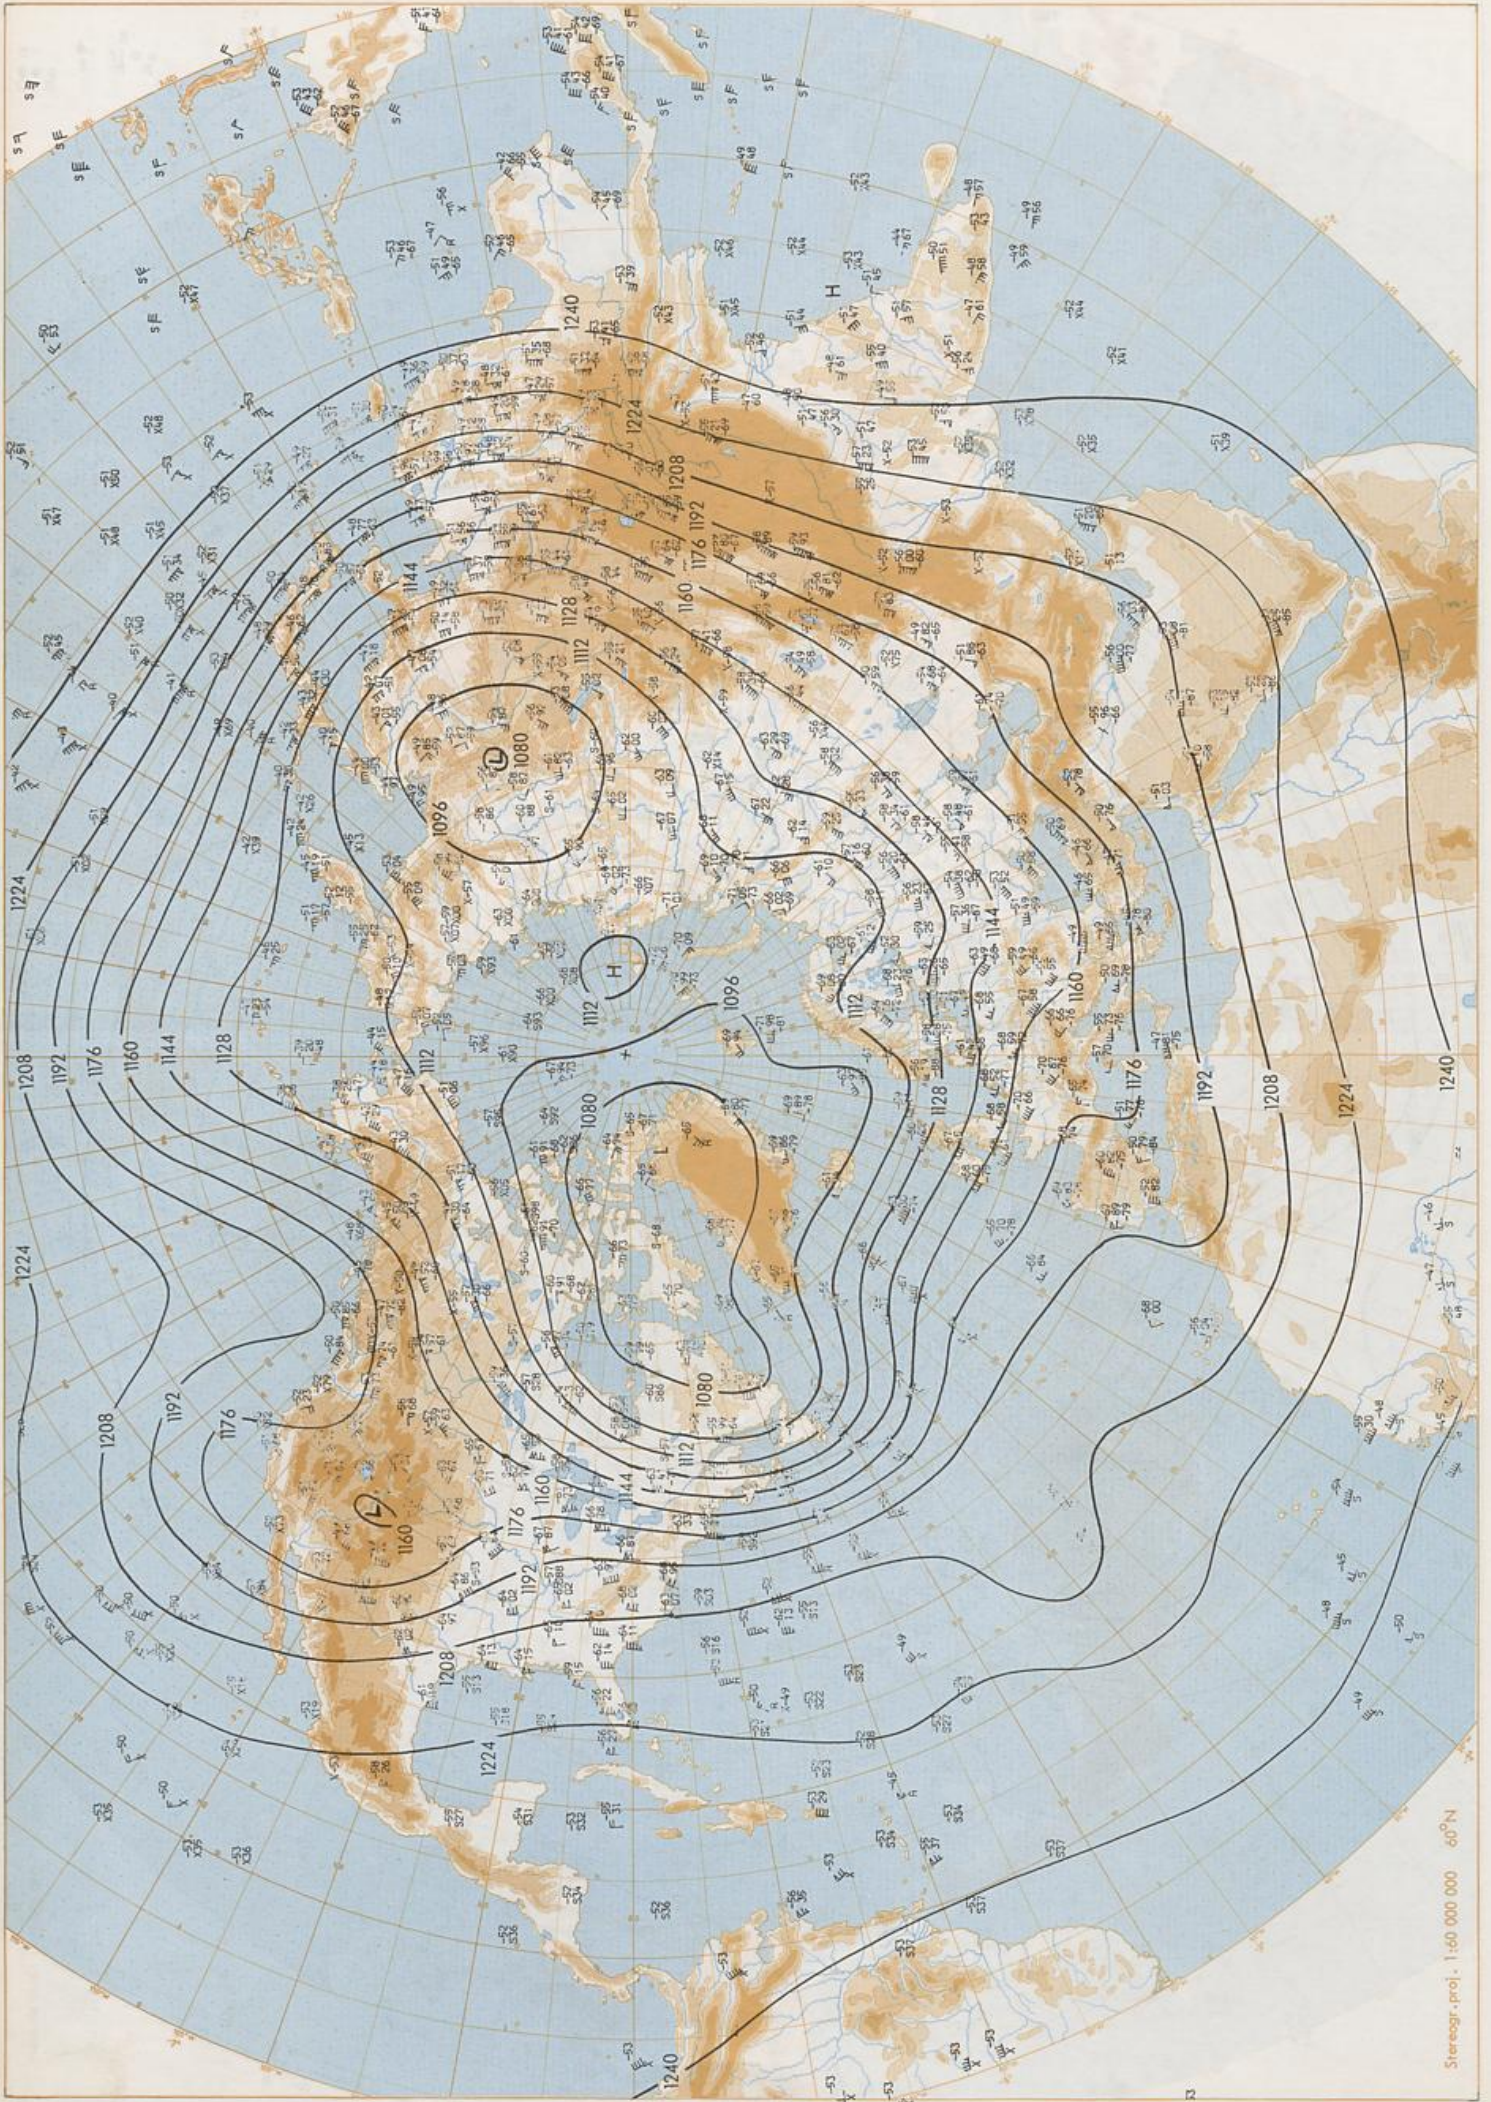

Surface chart 00 UTC

500 hPa 00 UTC

200 hPa 00 UTC

Stereogr. proj. 1:60 000 000 60°N

100 hPa 00 UTC

Stereogr. proj. 1:60 000 000 60°N

20.01.1990

Stereographische Projektion 1 : 30 000 000 60°N