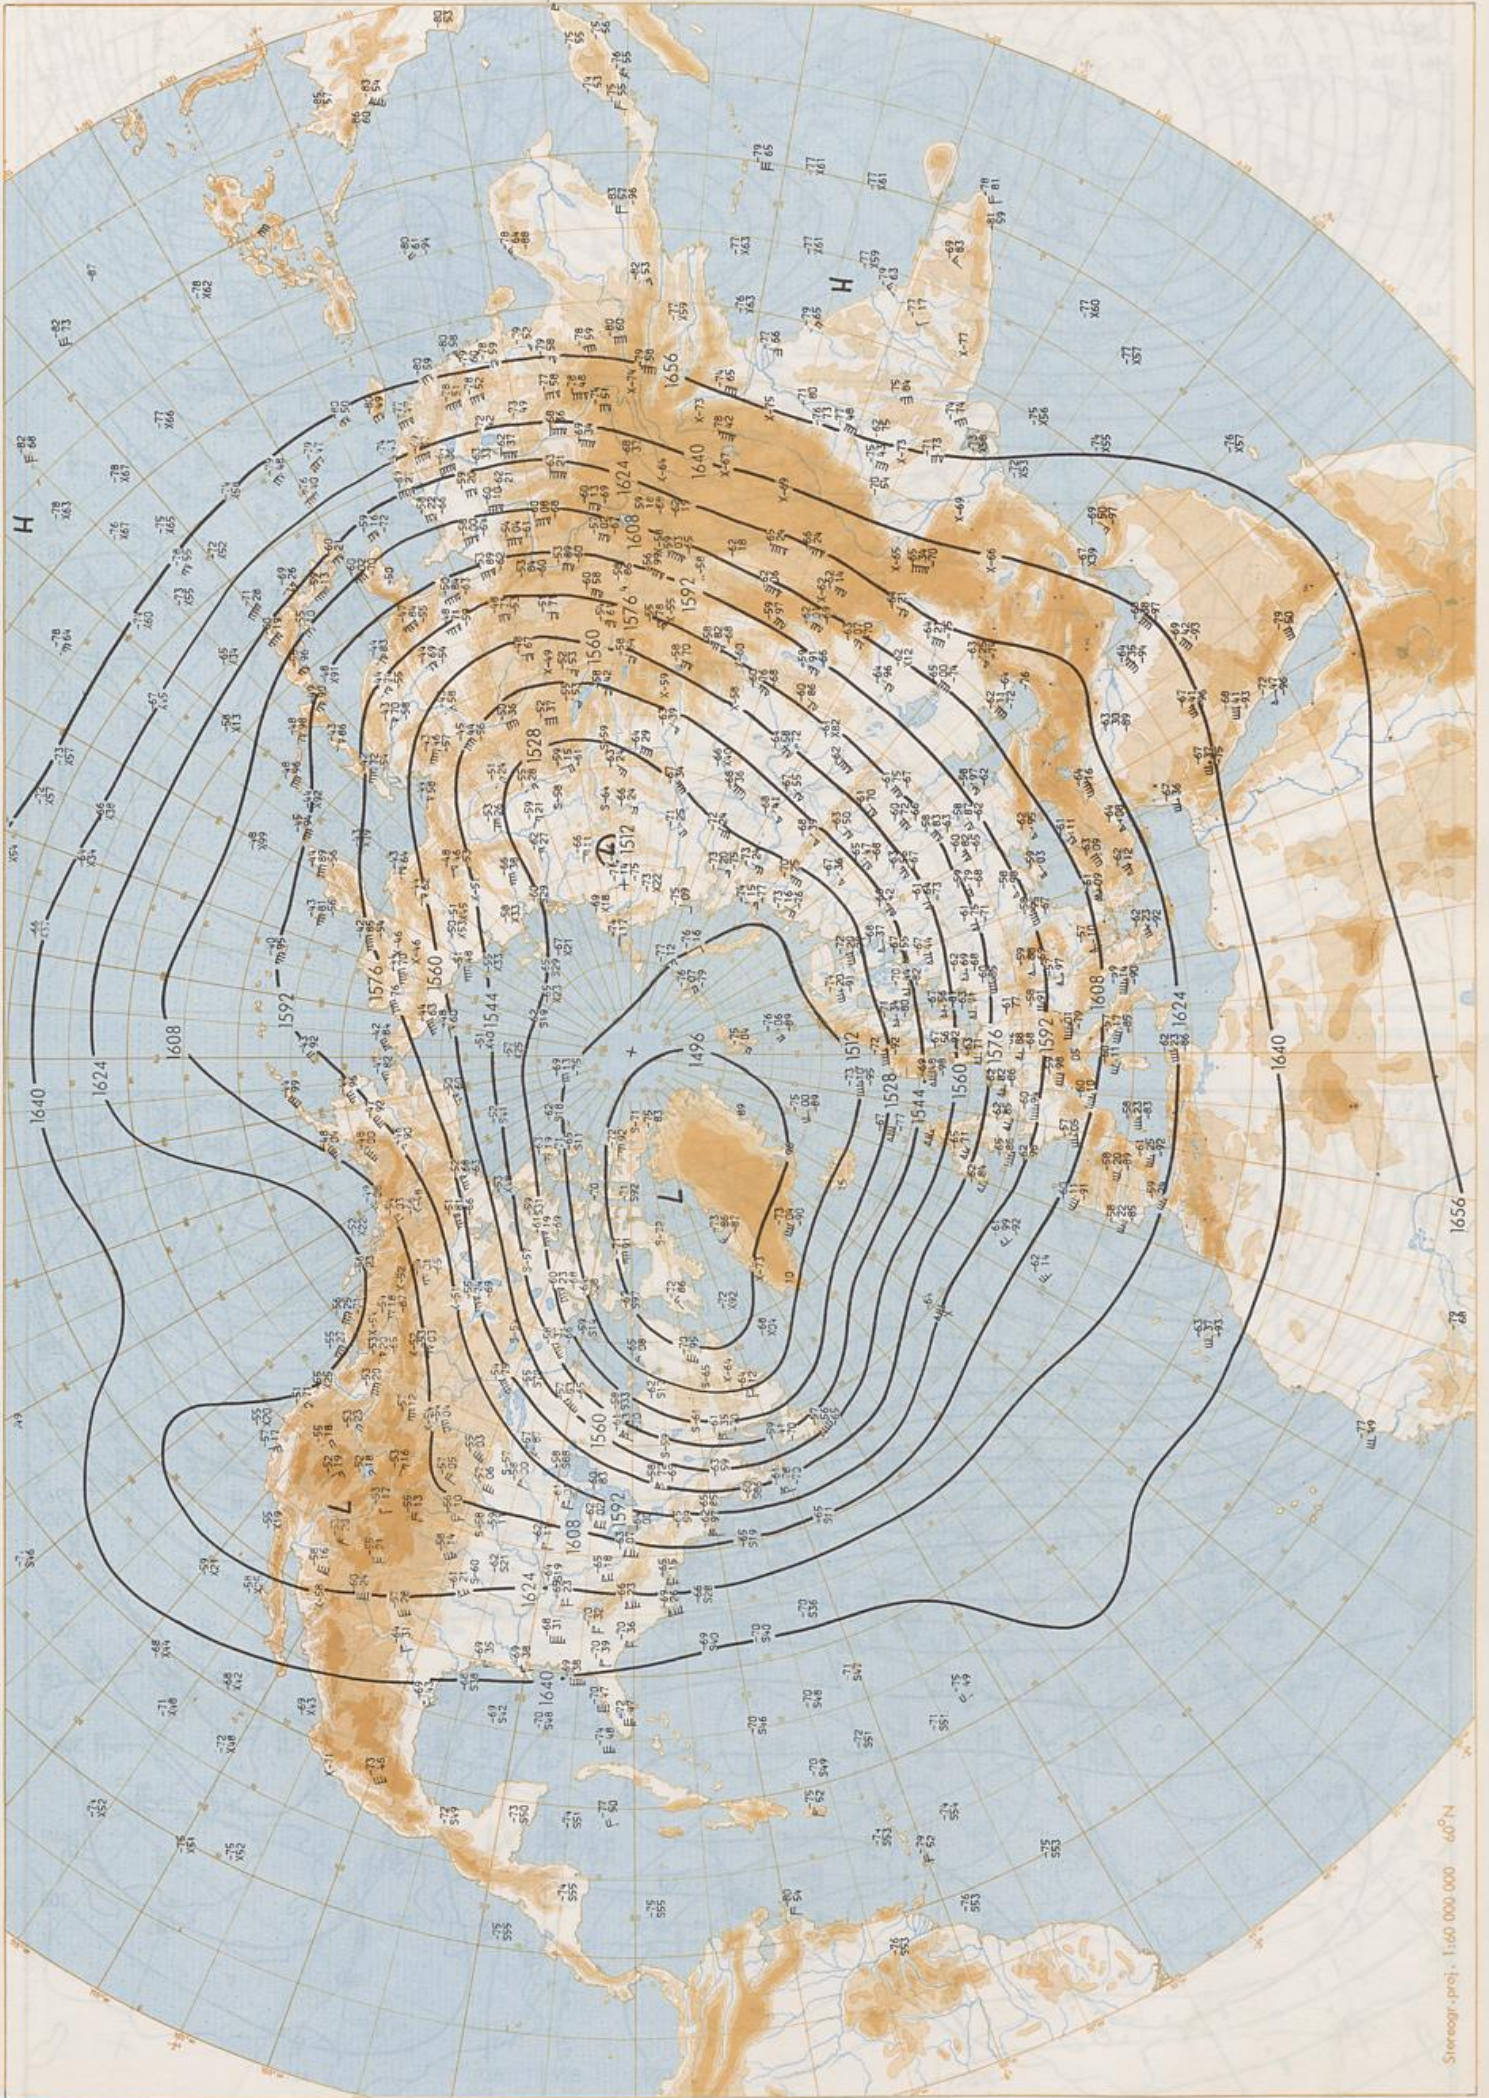

Surface chart 00 UTC

500 hPa 00 UTC

200 hPa 00 UTC

Stereogr. proj. 1:60 000 000 60°N

100 hPa 00 UTC

Stereogr. proj. 1:60 000 000 60°N

20.01.1990

Stereographische Projektion 1 : 30 000 000 60°N

850 hPa 00 UTC

700 hPa 00 UTC

Stereographische Projektion 1 : 30 000 000 60°N

500/1000 hPa 00 UTC

300 hPa 00 UTC

24 hr surface pressure change 00 UTC

Stereographische Projektion 1:60 000 000 60°N

24 hr thickness change 00 UTC