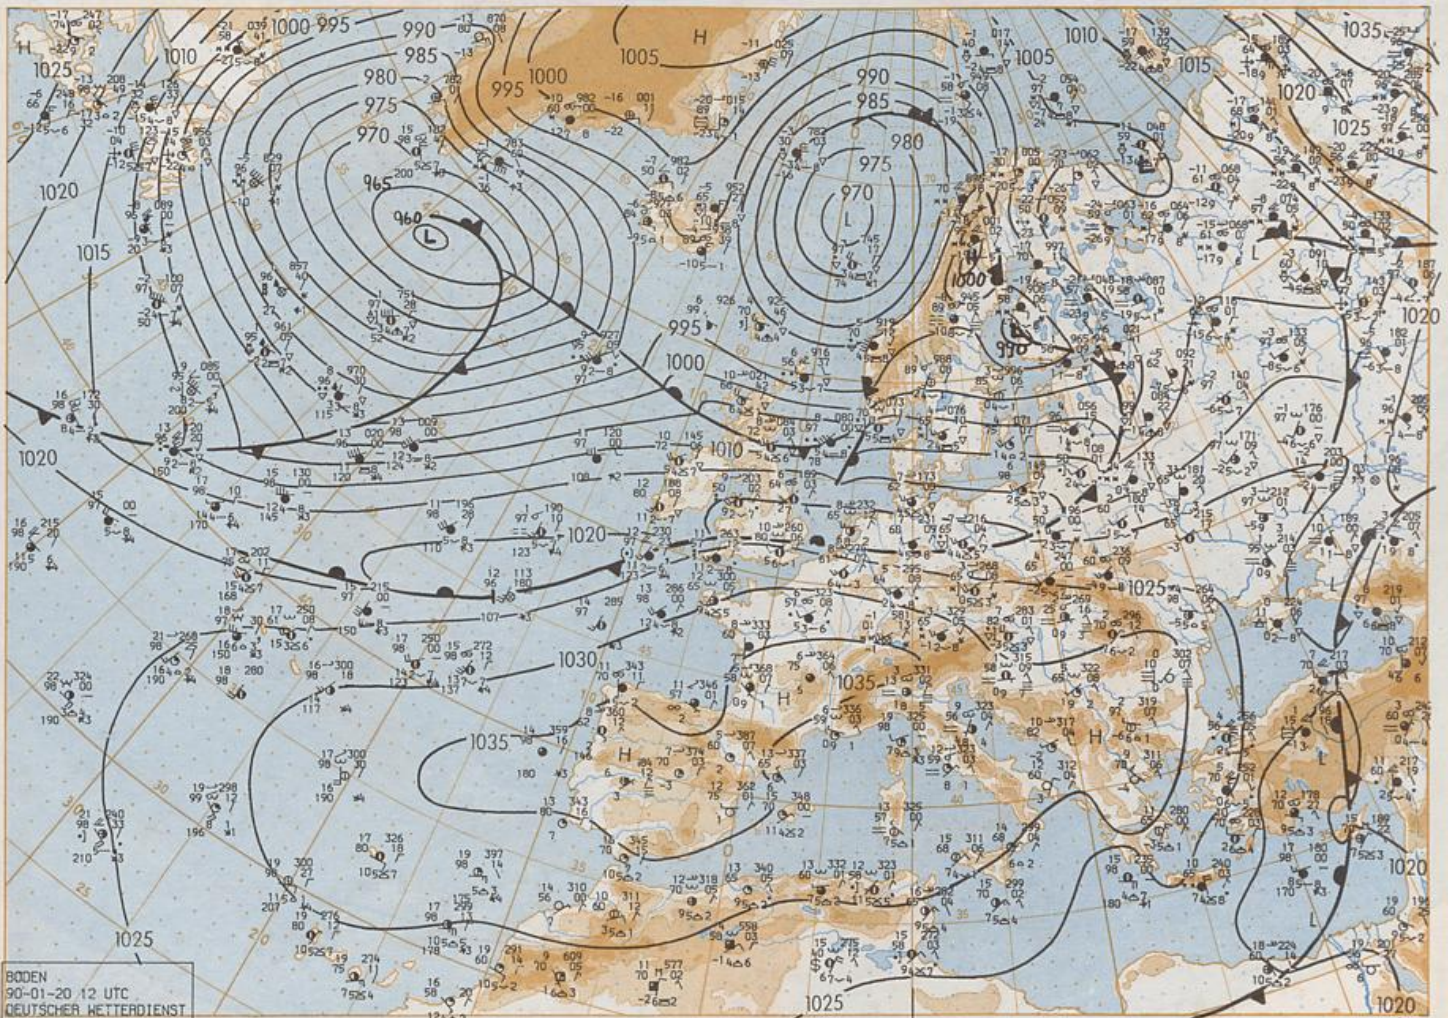

Surface chart 00 UTC

500 hPa 00 UTC

200 hPa 00 UTC

Stereogr. proj. 1:60 000 000 60°N

100 hPa 00 UTC

Stereogr. proj. 1:60 000 000 60°N

20.01.1990

Stereographische Projektion 1 : 30 000 000 60°N