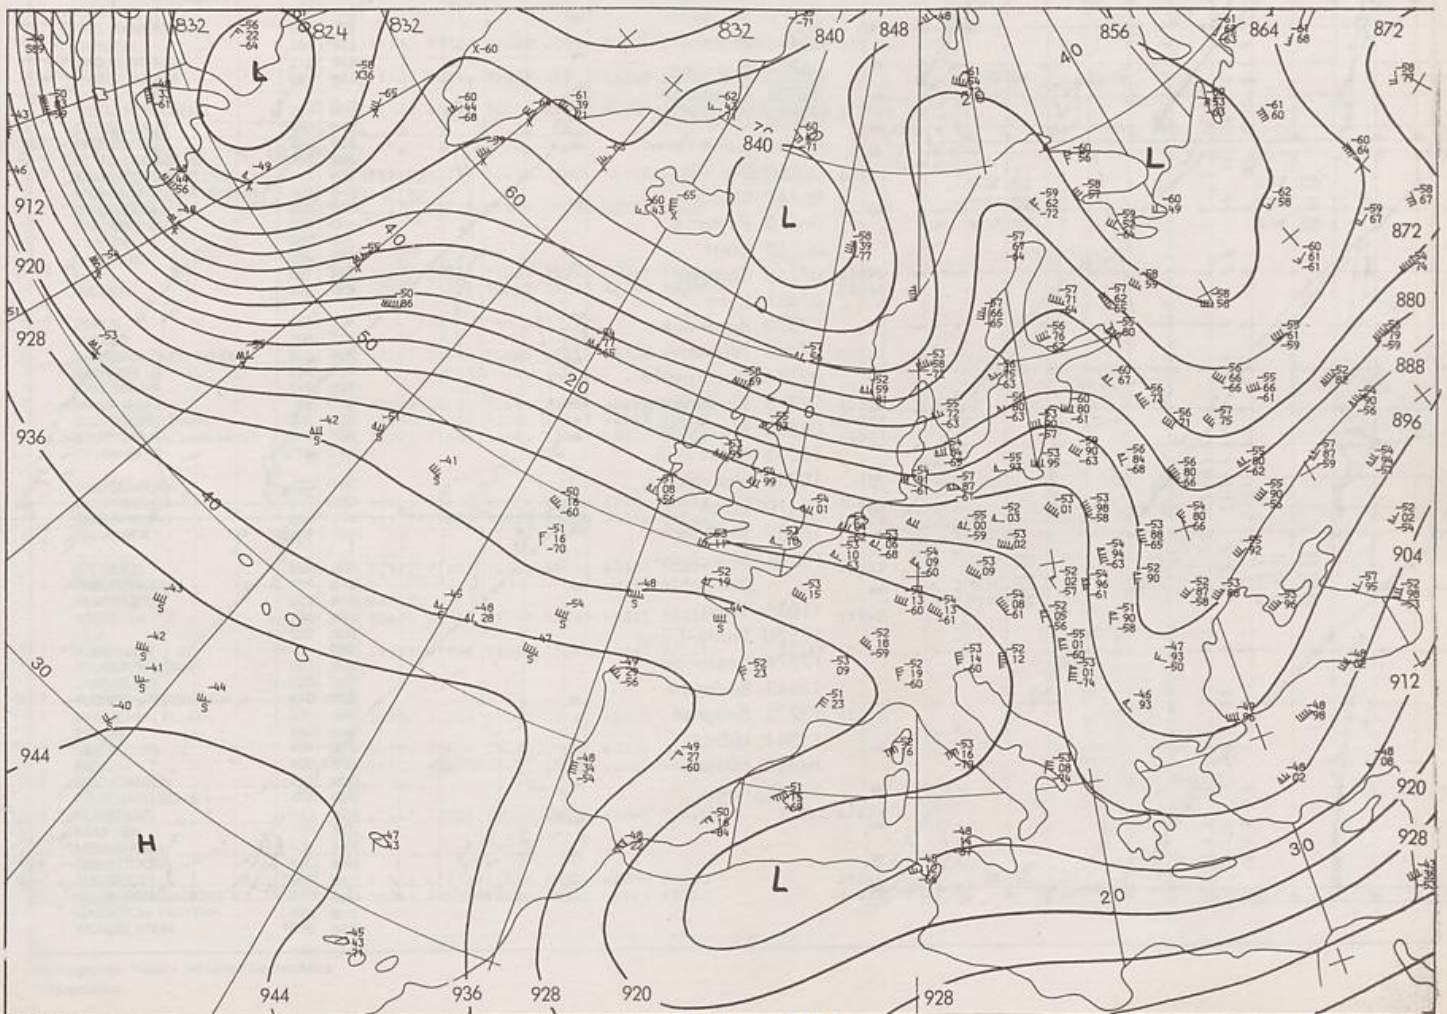

Surface chart 00 UTC

500 hPa 00 UTC

200 hPa 00 UTC

Stereogr. proj. 1:60 000 000 60°N

100 hPa 00 UTC

Stereogr. proj. 1:60 000 000 60°N

20.01.1990

Stereographische Projektion 1 : 30 000 000 60°N

850 hPa 00 UTC

700 hPa 00 UTC

Stereographische Projektion 1 : 30 000 000 60°N

500/1000 hPa 00 UTC

300 hPa 00 UTC

24 hr surface pressure change 00 UTC

Stereographische Projektion 1:60 000 000 60°N

24 hr thickness change 00 UTC