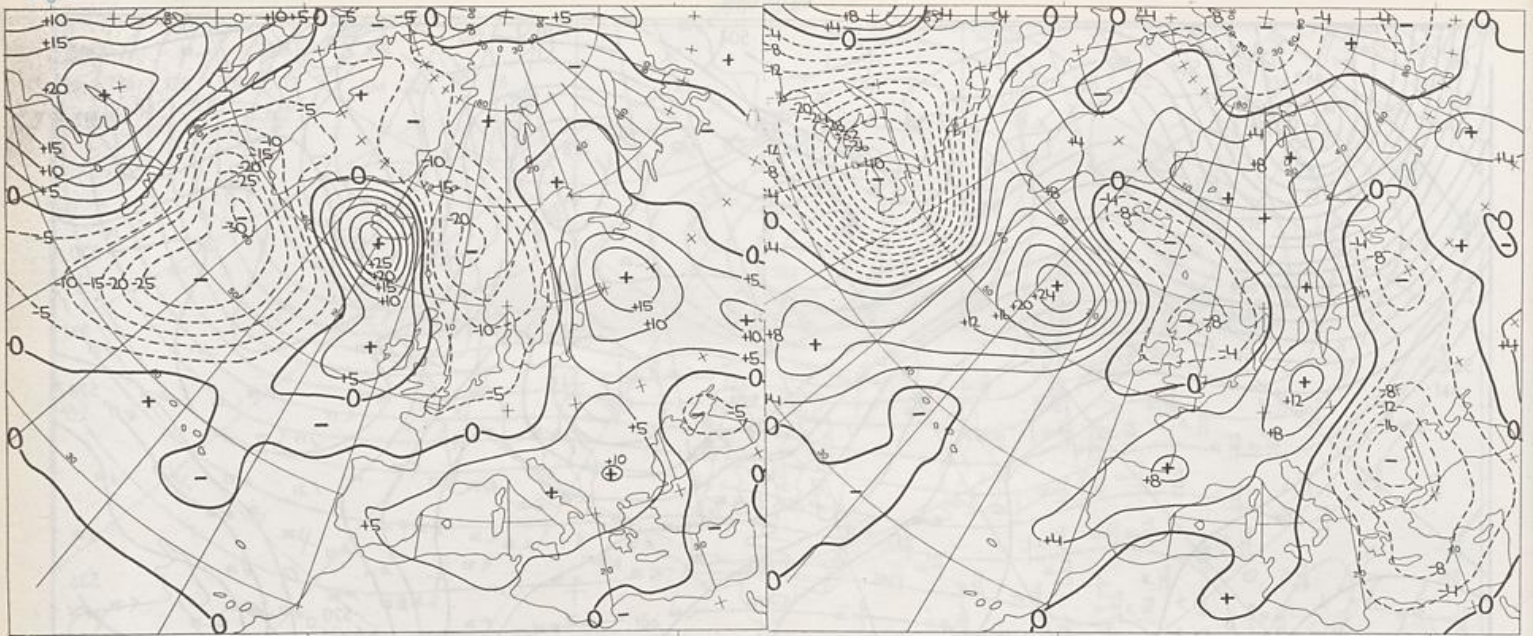

Surface chart 00 UTC

500 hPa 00 UTC

200 hPa 00 UTC

Stereogr. proj. 1:60 000 000 60°N

100 hPa 00 UTC

Stereogr. proj. 1:60 000 000 60°N

20.01.1990

Stereographische Projektion 1 : 30 000 000 60°N

850 hPa 00 UTC

700 hPa 00 UTC

Stereographische Projektion 1 : 30 000 000 60°N

500/1000 hPa 00 UTC

300 hPa 00 UTC

24 hr surface pressure change 00 UTC

Stereographische Projektion 1:60 000 000 60°N

24 hr thickness change 00 UTC