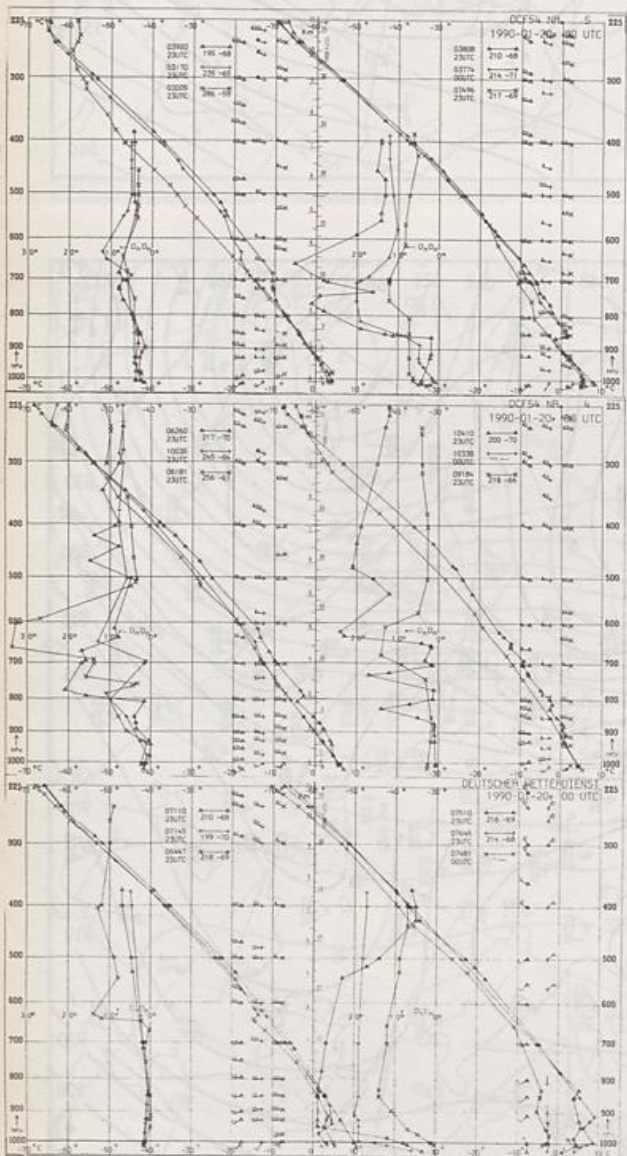

Surface chart 00 UTC

500 hPa 00 UTC

200 hPa 00 UTC

Stereogr. proj. 1:60 000 000 60°N

100 hPa 00 UTC

Stereogr. proj. 1:60 000 000 60°N

20.01.1990

Stereographische Projektion 1 : 30 000 000 60°N

850 hPa 00 UTC

700 hPa 00 UTC

Stereographische Projektion 1 : 30 000 000 60°N

500/1000 hPa 00 UTC

300 hPa 00 UTC

24 hr surface pressure change 00 UTC

Stereographische Projektion 1:60 000 000 60°N

24 hr thickness change 00 UTC