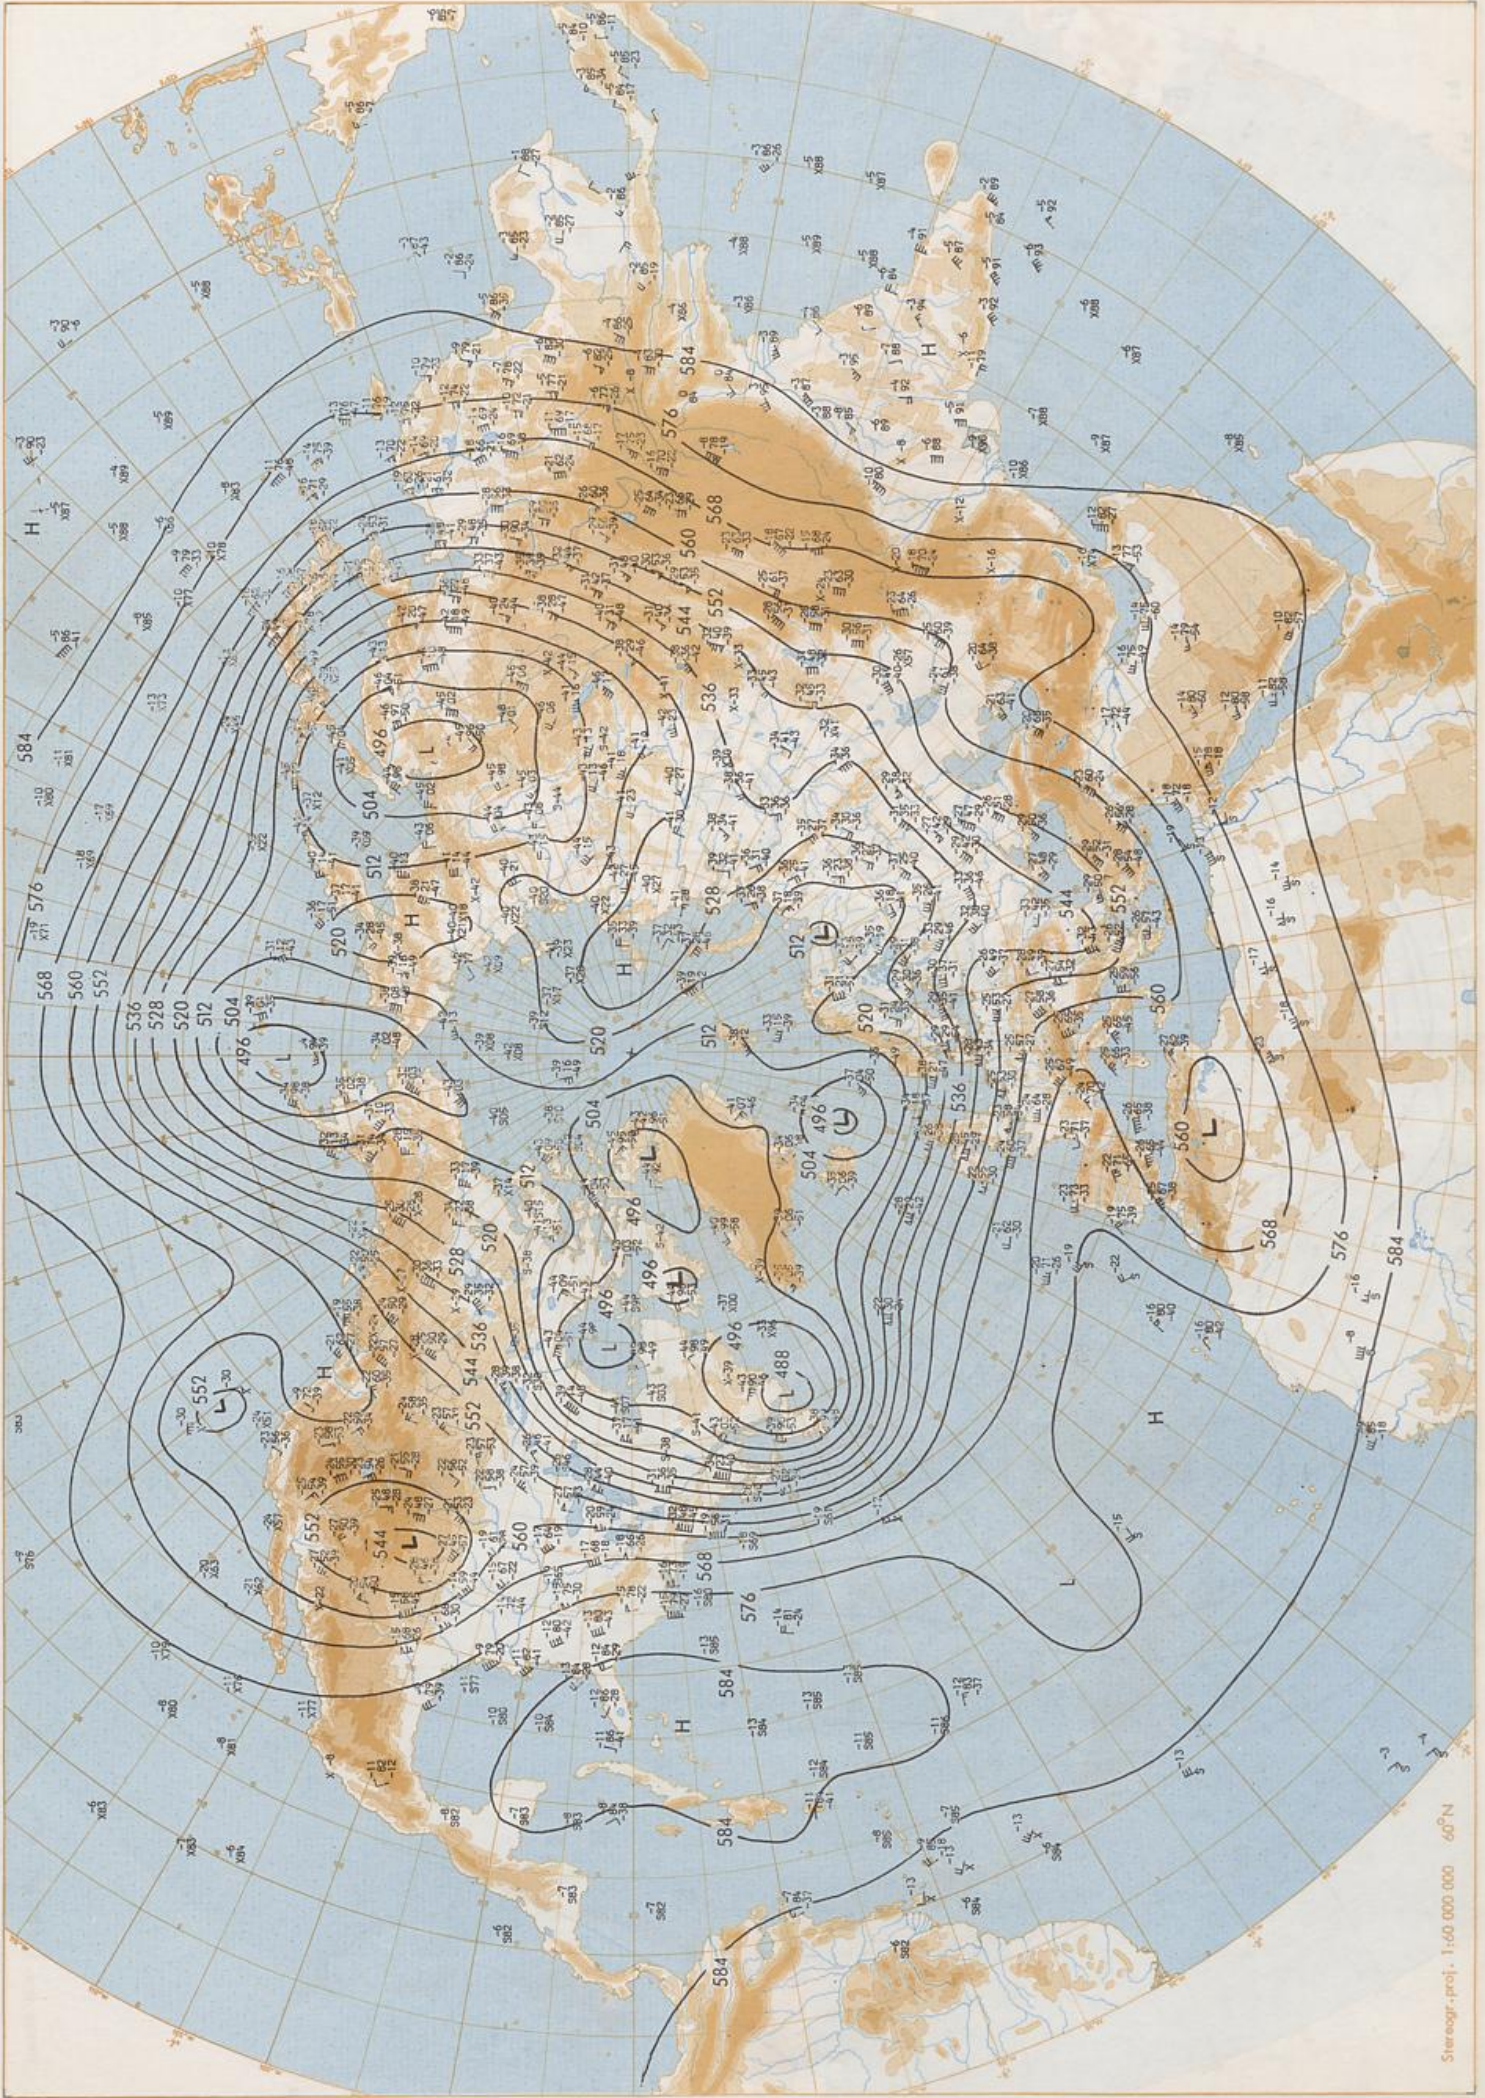

Surface chart 00 UTC

500 hPa 00 UTC

200 hPa 00 UTC

Stereogr. proj. 1:60 000 000 60°N

100 hPa 00 UTC

Stereogr. proj. 1:60 000 000 60°N

20.01.1990

Stereographische Projektion 1 : 30 000 000 60°N