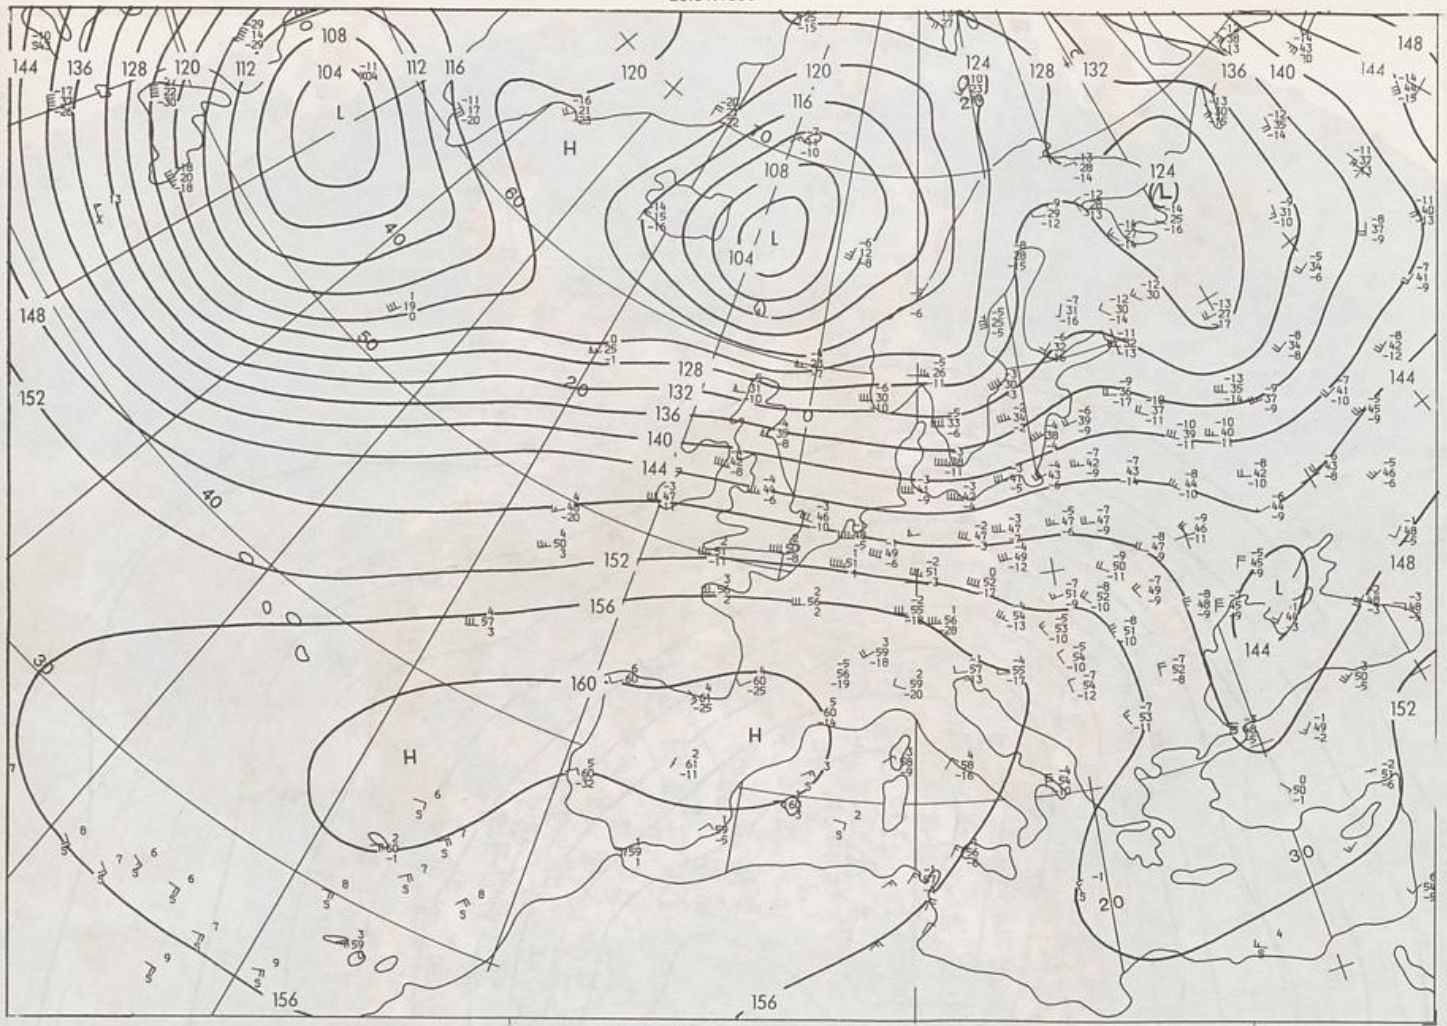

Surface chart 00 UTC

500 hPa 00 UTC

200 hPa 00 UTC

Stereogr. proj. 1:60 000 000 60°N

100 hPa 00 UTC

Stereogr. proj. 1:60 000 000 60°N

20.01.1990

Stereographische Projektion 1 : 30 000 000 60°N

850 hPa 00 UTC

700 hPa 00 UTC

Stereographische Projektion 1 : 30 000 000 60°N

500/1000 hPa 00 UTC

300 hPa 00 UTC

24 hr surface pressure change 00 UTC

Stereographische Projektion 1:60 000 000 60°N

24 hr thickness change 00 UTC