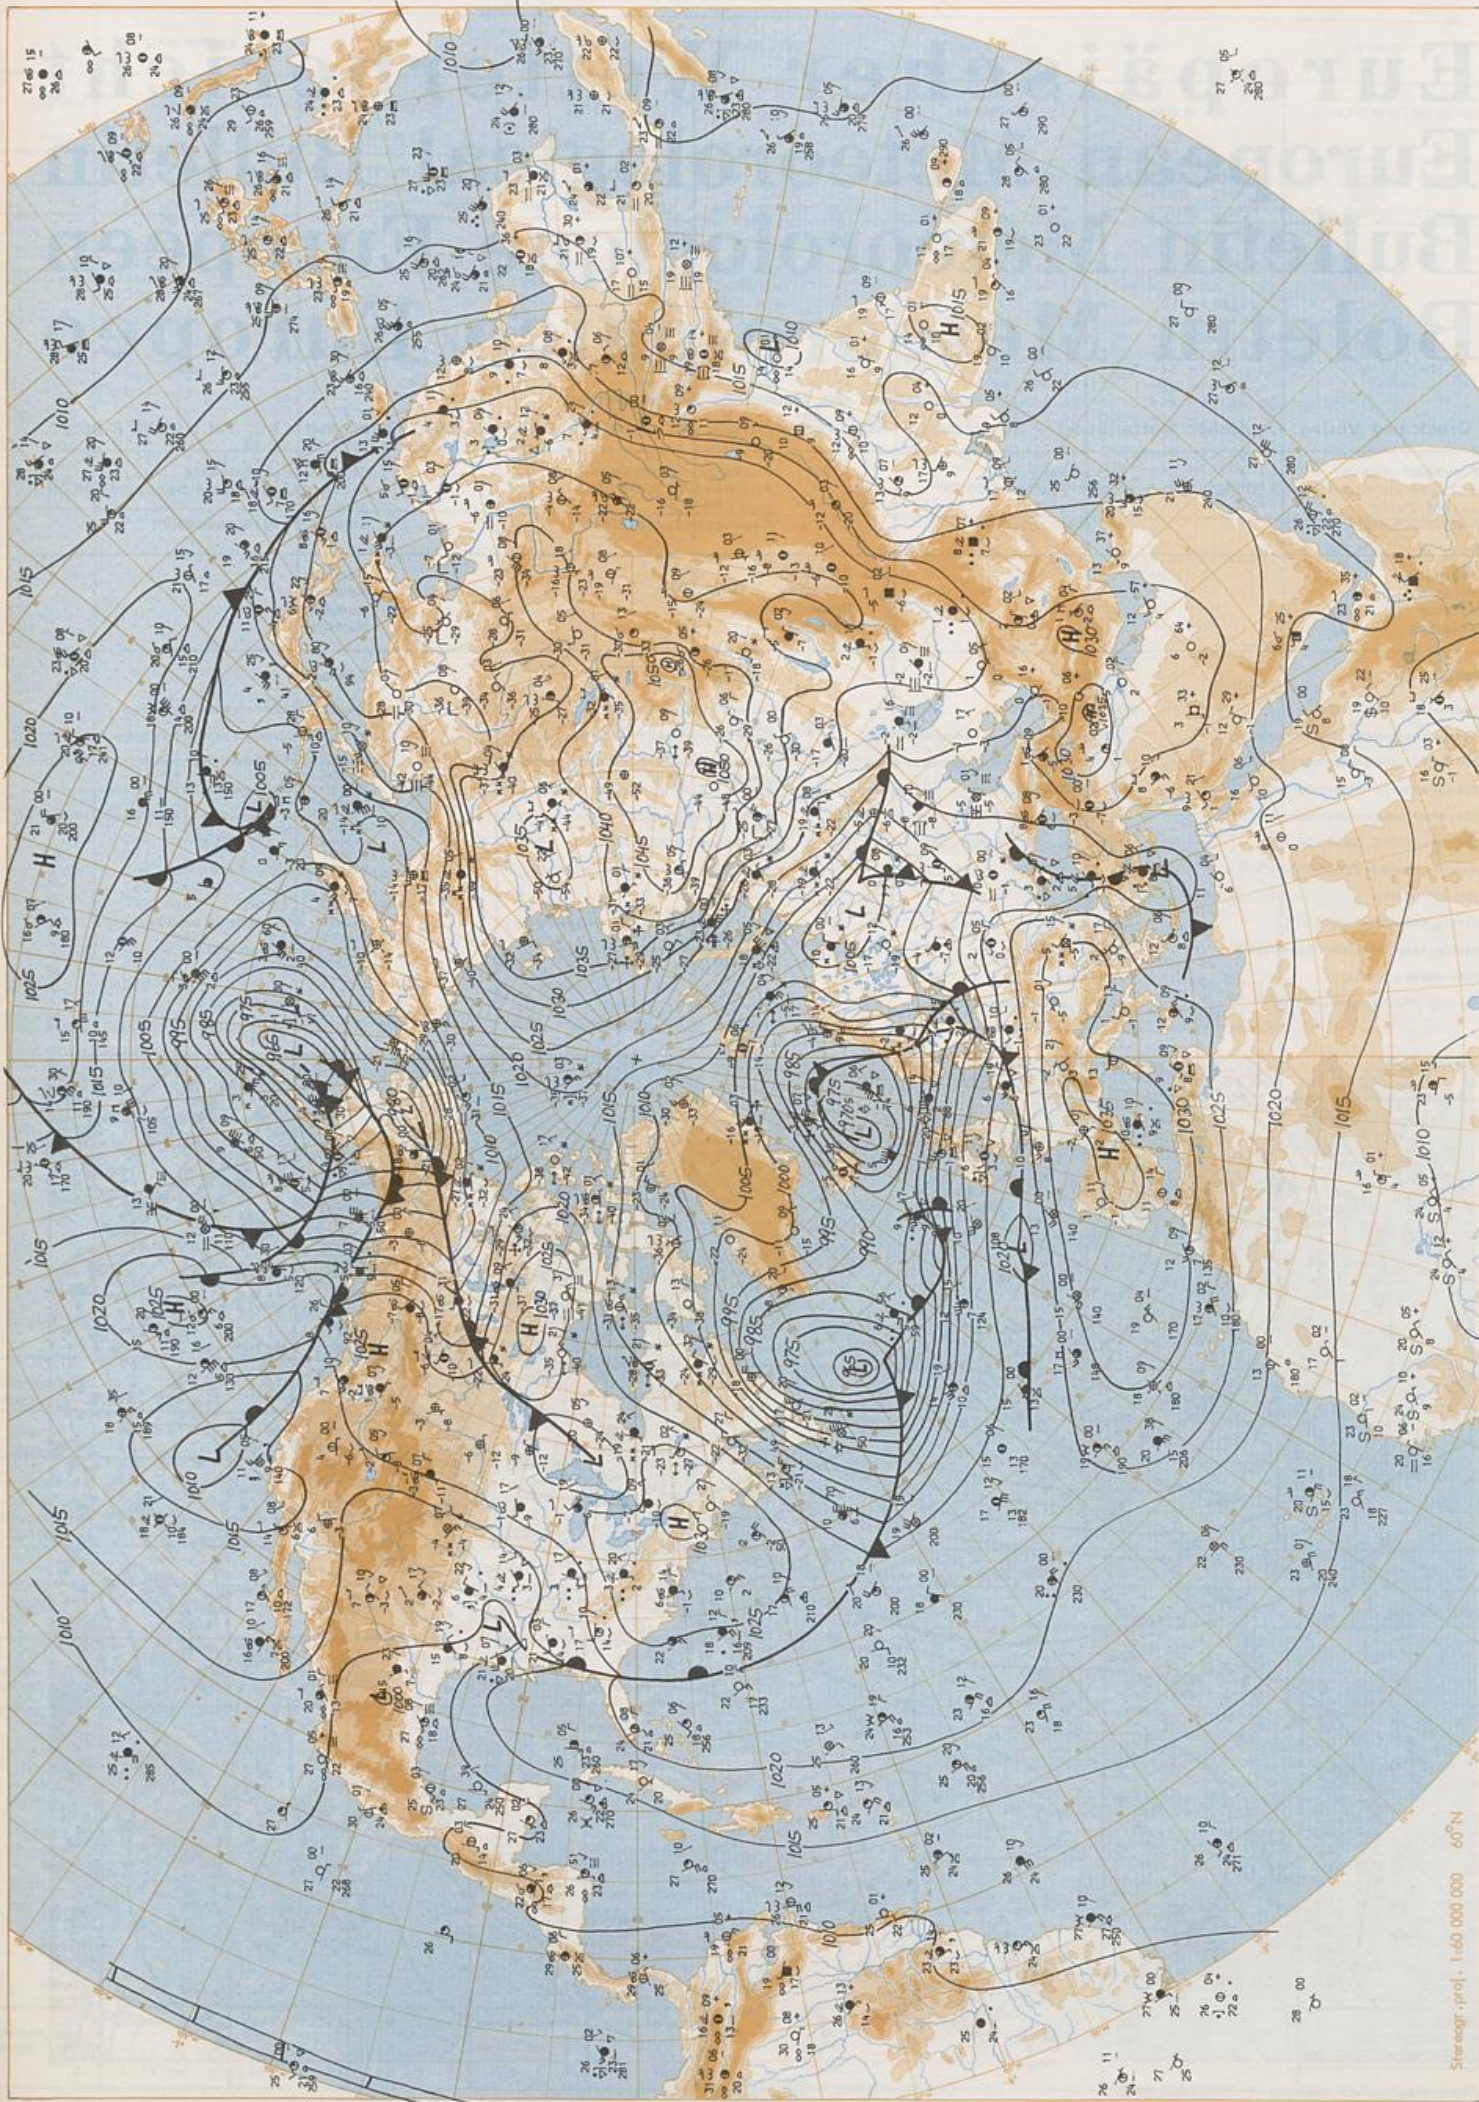

Surface chart 00 UTC

500 hPa 00 UTC

200 hPa 00 UTC

Stereogr. proj. 1:60 000 000 60°N

100 hPa 00 UTC

Stereogr. proj. 1:60 000 000 60°N

20.01.1990

Stereographische Projektion 1 : 30 000 000 60°N