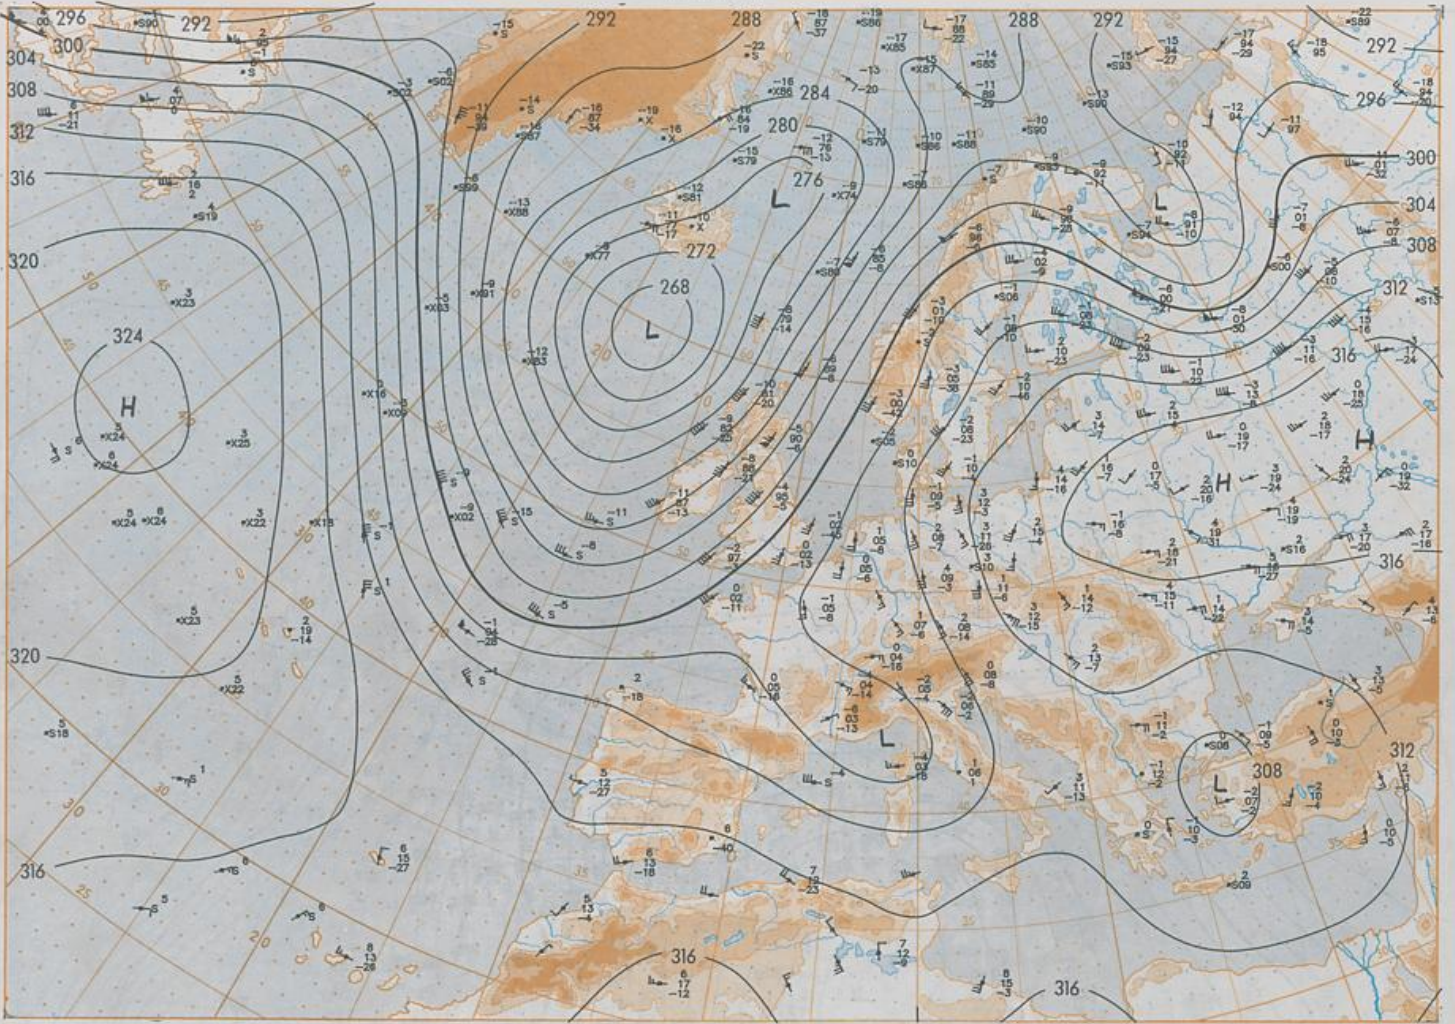

100 hPa 12 UTC