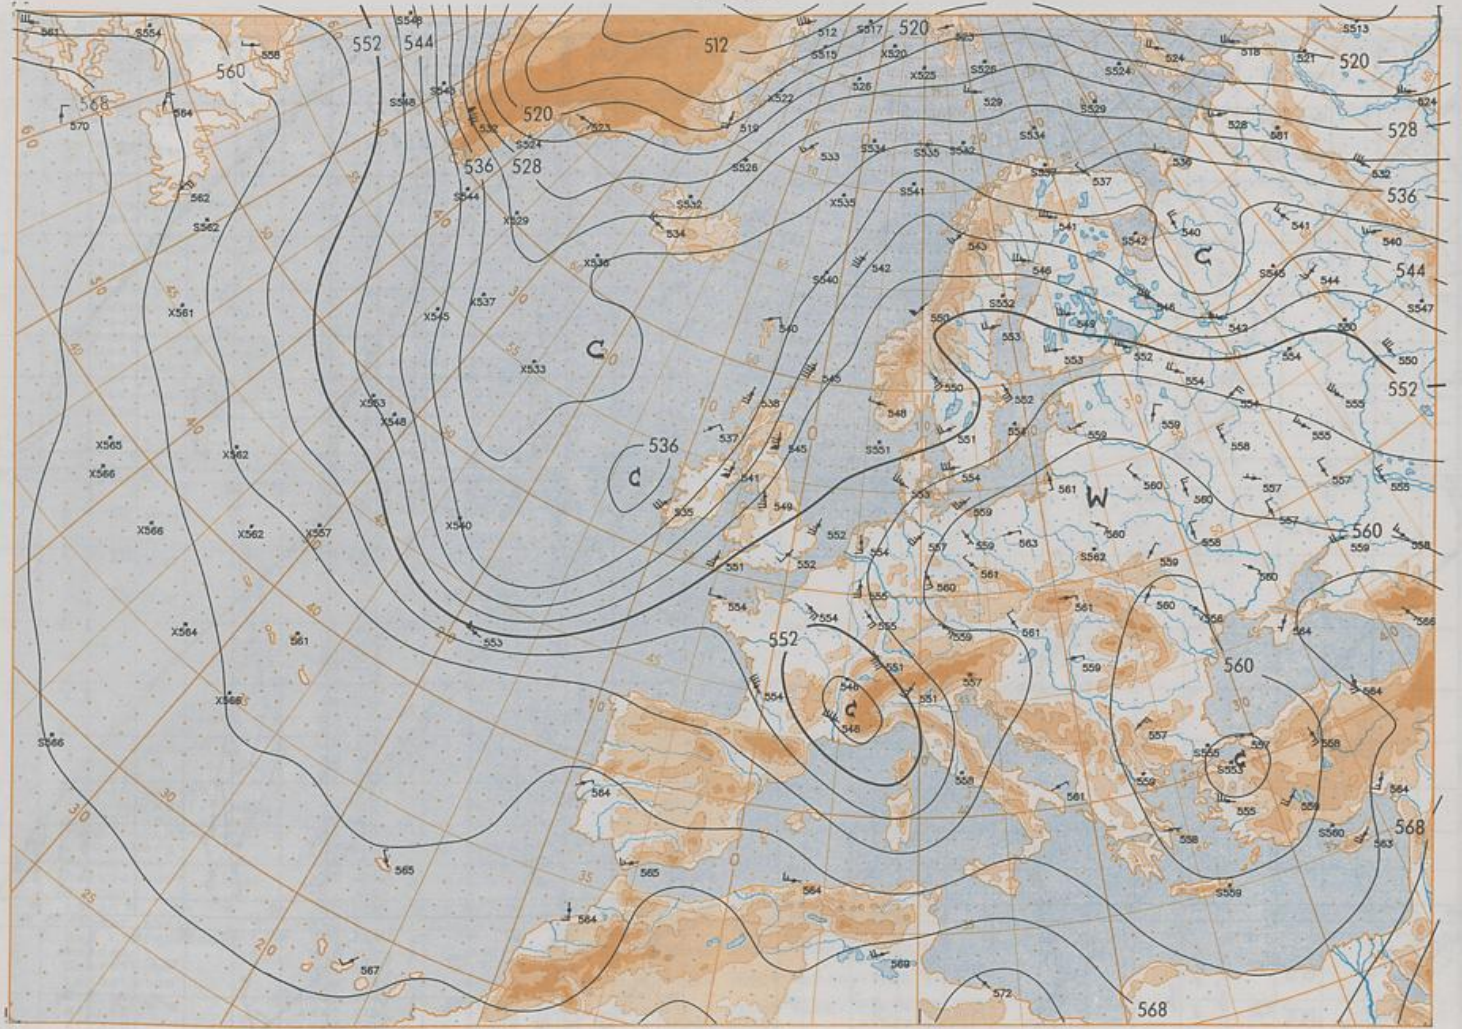

BODEN  
07-10-91 00 UTC  
DEUTSCHER WETTERDIENST

Stereogr. proj. 1:30 000 000 60°N

Surface chart 00 UTC

Stereogr. proj. 1:60 000 000 60°N

200 hPa 12 UTC

Stereogr-proj 1:60 000 000 60°N

Stereogr. proj. 1:60 000 000 60°N

100 hPa 12 UTC

Stereogr. proj.: 1:30 000 000 in 60°N

850 hPa 12 UTC

700 hPa 12 UTC

Stereogr. proj. 1:30 000 000 in 60°N

500/1000 hPa 12 UTC

300 hPa 12 UTC

Aerological Diagrams 12 UTC