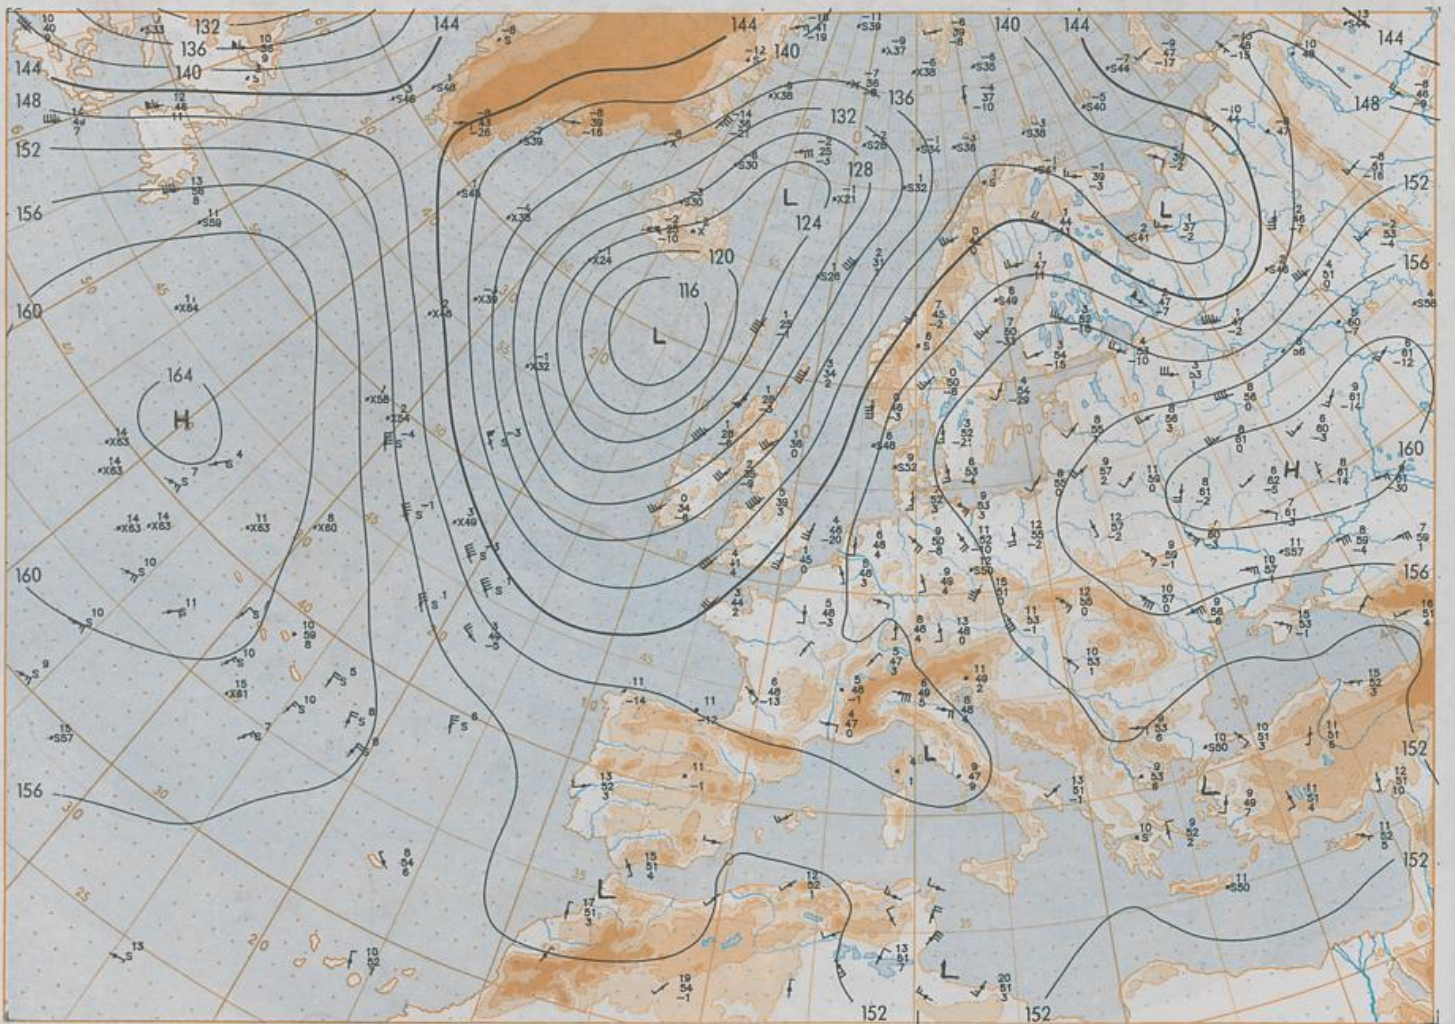

280

Inhalt	Content	Contenu	Contenido
Bodenwetterkarte 00 UTC	Surface chart 00 UTC	Carte de surface à 00 UTC	Análisis en superficie a las 00 UTC
Bodenwetterkarte Nordhemisphäre 12 UTC	Surface chart northern hemisphere 12 UTC	Carte de surface sur l'hémisphère nord à 12 UTC	Análisis en superficie hemisferio norte a las 12 UTC
500-hPa-Fläche Nordhemisphäre 12 UTC	500 hPa surface northern hemisphere 12 UTC	Surface 500 hPa sur l'hémisphère nord à 12 UTC	Topografía de la superficie de 500 hPa hemisferio norte de las 12 UTC
200-hPa-Fläche Nordhemisphäre 12 UTC	200 hPa surface northern hemisphere 12 UTC	Surface 200 hPa sur l'hémisphère nord à 12 UTC	Topografía de la superficie de 200 hPa hemisferio norte de las 12 UTC
100-hPa-Fläche Nordhemisphäre 12 UTC	100 hPa surface northern hemisphere 12 UTC	Surface 100 hPa sur l'hémisphère nord à 12 UTC	Topografía de la superficie de 100 hPa hemisferio norte de las 12 UTC
850-hPa 12 UTC, 700 hPa 12 UTC	850 hPa 12 UTC, 700 hPa 12 UTC	850 hPa 12 UTC, 700 hPa 12 UTC	850 hPa 12 UTC, 700 hPa 12 UTC
Relative Topographie 500/1000 hPa 12 UTC	Thickness chart 500/1000 hPa 12 UTC	Carte d'épaisseur 500/1000 hPa 12 UTC	Relativa 500/1000 hPa 12 UTC
300-hPa 12 UTC	300 hPa 12 UTC	300 hPa 12 UTC	300 hPa 12 UTC
Aerologische Diagramme 12 UTC	Aerological diagrams 12 UTC	Diagrammes aérologiques 12 UTC	Diagramas aerológicos 12 UTC

BODEN  
07-10-91 00 UTC  
DEUTSCHER WETTERDIENST

Stereogr. proj. 1:30 000 000 60°N

Surface chart 00 UTC

Stereogr. proj. 1:60 000 000 60°N

200 hPa 12 UTC

Stereogr-proj 1:60 000 000 60°N

Stereogr. proj. 1:60 000 000 60°N

100 hPa 12 UTC

Stereogr. proj.: 1:30 000 000 in 60°N

850 hPa 12 UTC

700 hPa 12 UTC

Stereogr. proj. 1:30 000 000 in 60°N

500/1000 hPa 12 UTC

300 hPa 12 UTC

Aerological Diagrams 12 UTC