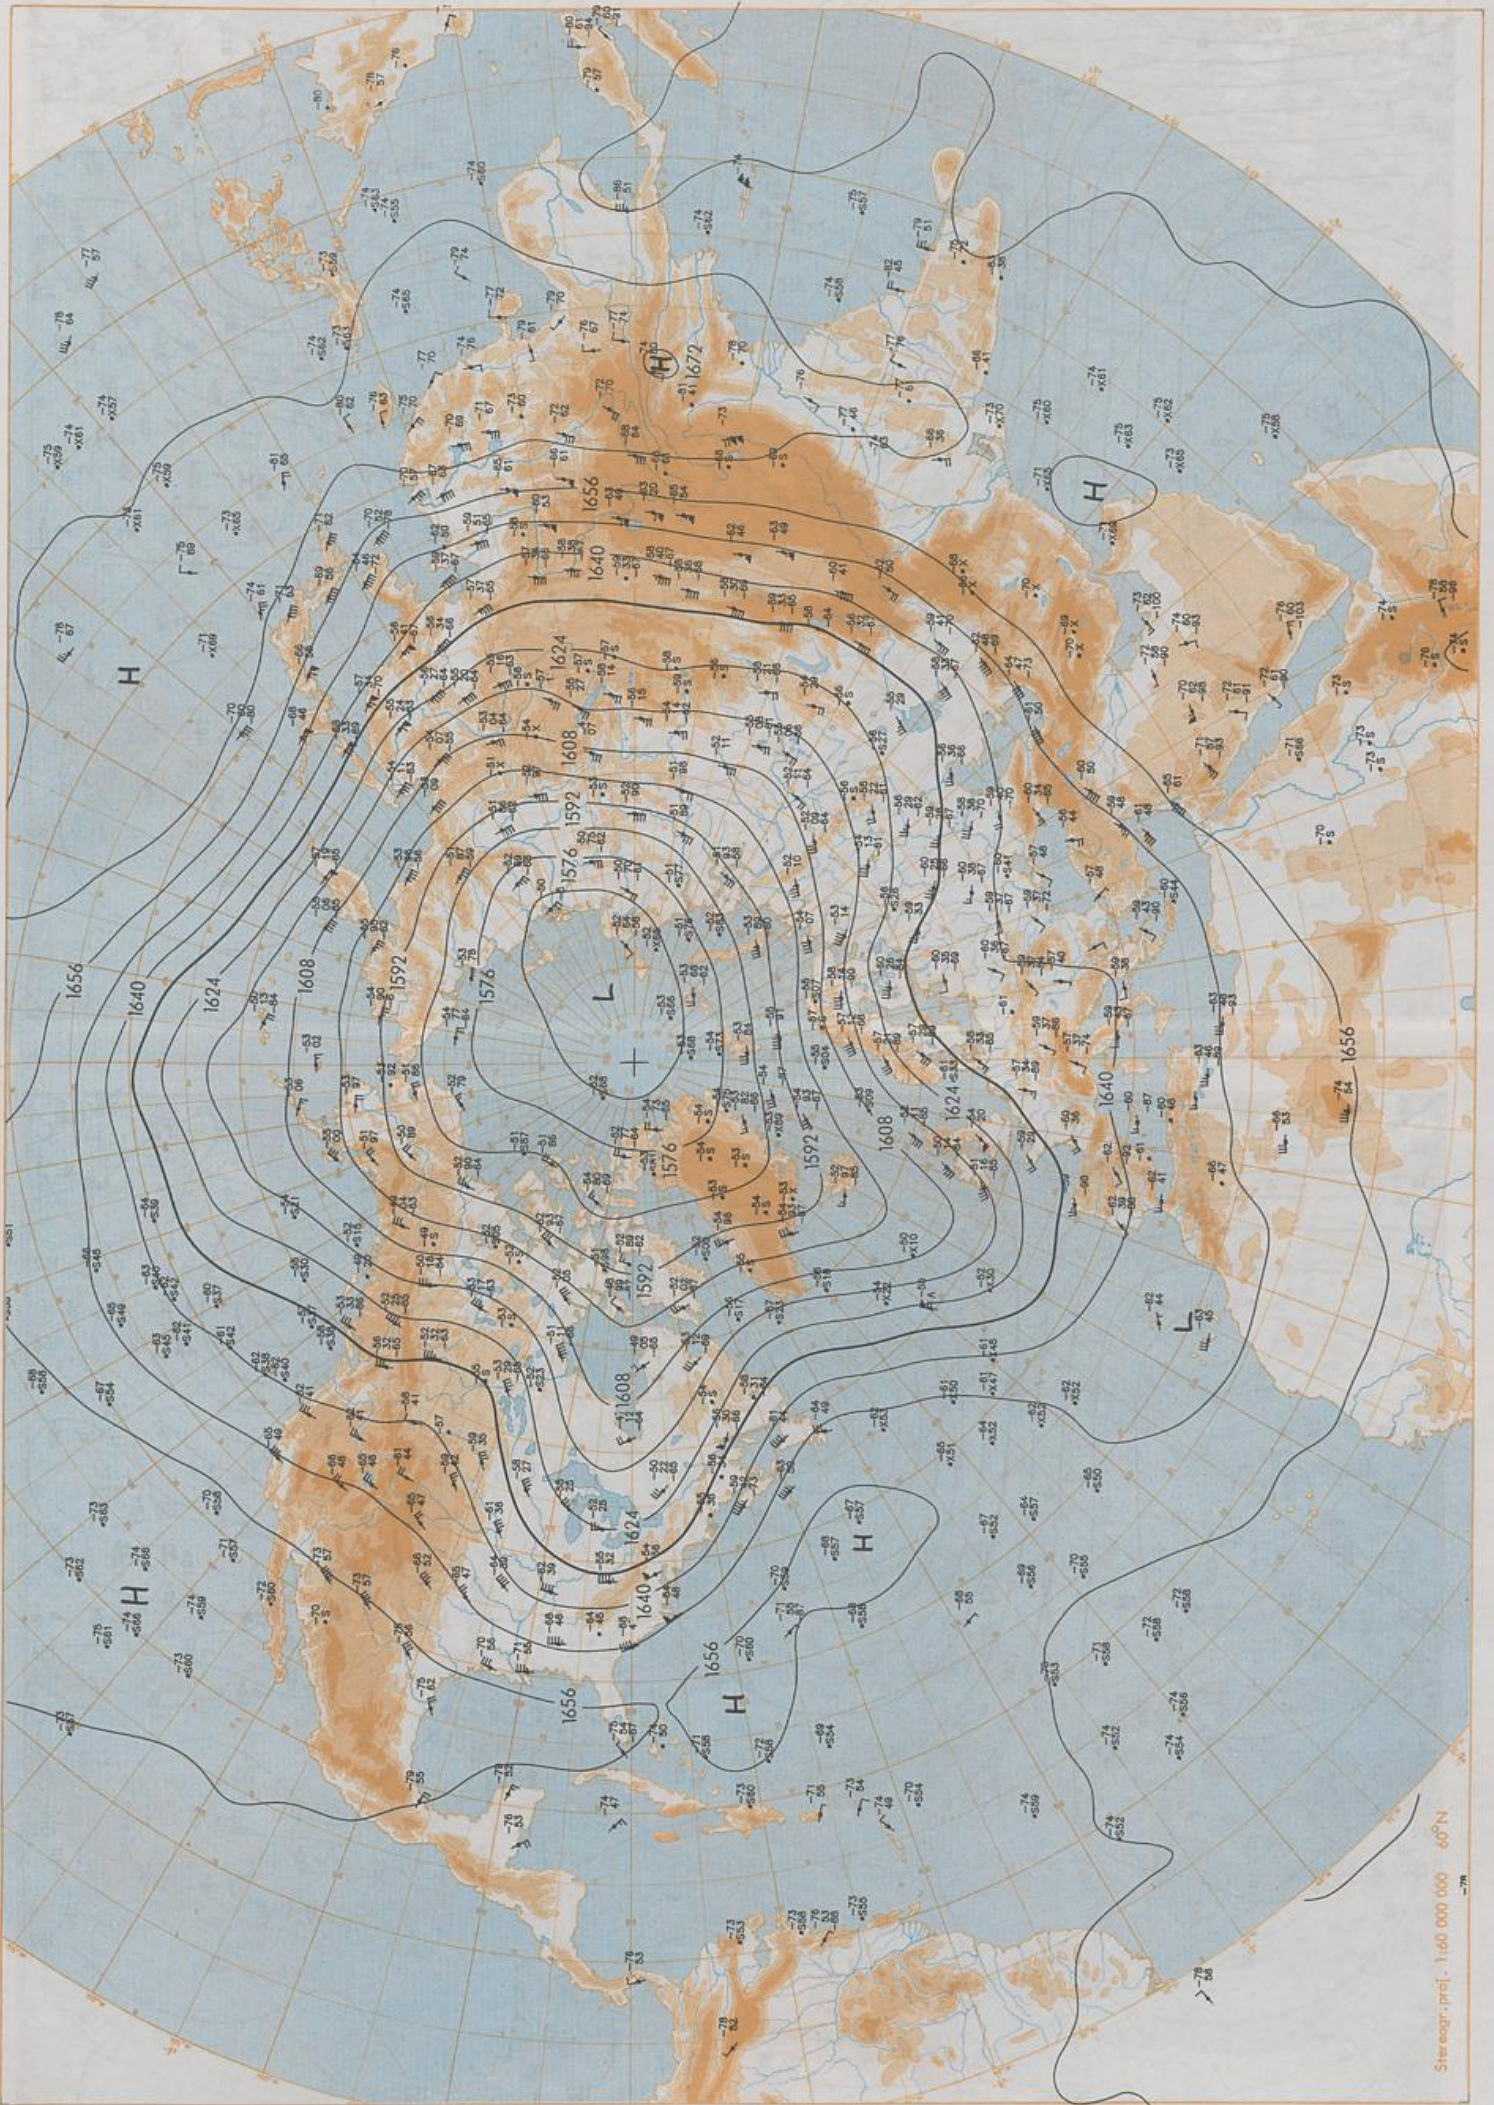

280

Inhalt	Content	Contenu	Contenido
Bodenwetterkarte 00 UTC	Surface chart 00 UTC	Carte de surface à 00 UTC	Análisis en superficie a las 00 UTC
Bodenwetterkarte Nordhemisphäre 12 UTC	Surface chart northern hemisphere 12 UTC	Carte de surface sur l'hémisphère nord à 12 UTC	Análisis en superficie hemisferio norte a las 12 UTC
500-hPa-Fläche Nordhemisphäre 12 UTC	500 hPa surface northern hemisphere 12 UTC	Surface 500 hPa sur l'hémisphère nord à 12 UTC	Topografía de la superficie de 500 hPa hemisferio norte de las 12 UTC
200-hPa-Fläche Nordhemisphäre 12 UTC	200 hPa surface northern hemisphere 12 UTC	Surface 200 hPa sur l'hémisphère nord à 12 UTC	Topografía de la superficie de 200 hPa hemisferio norte de las 12 UTC
100-hPa-Fläche Nordhemisphäre 12 UTC	100 hPa surface northern hemisphere 12 UTC	Surface 100 hPa sur l'hémisphère nord à 12 UTC	Topografía de la superficie de 100 hPa hemisferio norte de las 12 UTC
850-hPa 12 UTC, 700 hPa 12 UTC	850 hPa 12 UTC, 700 hPa 12 UTC	850 hPa 12 UTC, 700 hPa 12 UTC	850 hPa 12 UTC, 700 hPa 12 UTC
Relative Topographie 500/1000 hPa 12 UTC	Thickness chart 500/1000 hPa 12 UTC	Carte d'épaisseur 500/1000 hPa 12 UTC	Relativa 500/1000 hPa 12 UTC
300-hPa 12 UTC	300 hPa 12 UTC	300 hPa 12 UTC	300 hPa 12 UTC
Aerologische Diagramme 12 UTC	Aerological diagrams 12 UTC	Diagrammes aérologiques 12 UTC	Diagramas aerológicos 12 UTC

BODEN  
07-10-91 00 UTC  
DEUTSCHER WETTERDIENST

Stereogr. proj. 1:30 000 000 60°N

Surface chart 00 UTC

Stereogr. proj. 1:60 000 000 60°N

200 hPa 12 UTC

Stereogr-proj 1:60 000 000 60°N

Stereogr. proj. 1:60 000 000 60°N

100 hPa 12 UTC

Stereogr. proj.: 1:30 000 000 in 60°N

850 hPa 12 UTC

700 hPa 12 UTC

Stereogr. proj. 1:30 000 000 in 60°N

500/1000 hPa 12 UTC

300 hPa 12 UTC

Aerological Diagrams 12 UTC