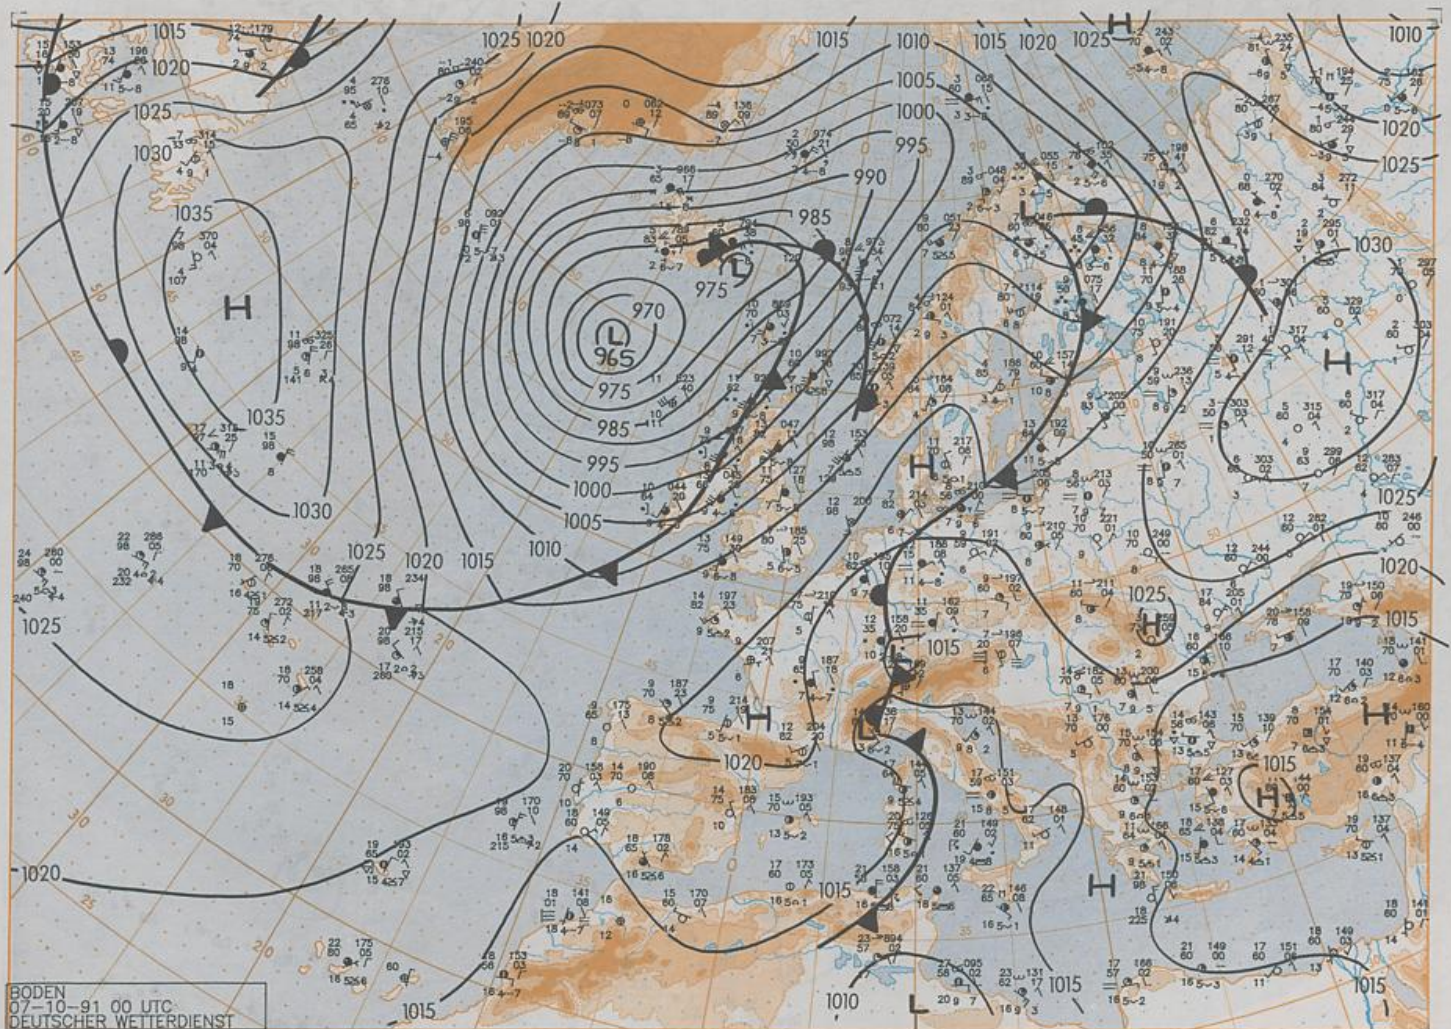

280

Inhalt	Content	Contenu	Contenido
Bodenwetterkarte 00 UTC	Surface chart 00 UTC	Carte de surface à 00 UTC	Análisis en superficie a las 00 UTC
Bodenwetterkarte Nordhemisphäre 12 UTC	Surface chart northern hemisphere 12 UTC	Carte de surface sur l'hémisphère nord à 12 UTC	Análisis en superficie hemisferio norte a las 12 UTC
500-hPa-Fläche Nordhemisphäre 12 UTC	500 hPa surface northern hemisphere 12 UTC	Surface 500 hPa sur l'hémisphère nord à 12 UTC	Topografía de la superficie de 500 hPa hemisferio norte de las 12 UTC
200-hPa-Fläche Nordhemisphäre 12 UTC	200 hPa surface northern hemisphere 12 UTC	Surface 200 hPa sur l'hémisphère nord à 12 UTC	Topografía de la superficie de 200 hPa hemisferio norte de las 12 UTC
100-hPa-Fläche Nordhemisphäre 12 UTC	100 hPa surface northern hemisphere 12 UTC	Surface 100 hPa sur l'hémisphère nord à 12 UTC	Topografía de la superficie de 100 hPa hemisferio norte de las 12 UTC
850-hPa 12 UTC, 700 hPa 12 UTC	850 hPa 12 UTC, 700 hPa 12 UTC	850 hPa 12 UTC, 700 hPa 12 UTC	850 hPa 12 UTC, 700 hPa 12 UTC
Relative Topographie 500/1000 hPa 12 UTC	Thickness chart 500/1000 hPa 12 UTC	Carte d'épaisseur 500/1000 hPa 12 UTC	Relativa 500/1000 hPa 12 UTC
300-hPa 12 UTC	300 hPa 12 UTC	300 hPa 12 UTC	300 hPa 12 UTC
Aerologische Diagramme 12 UTC	Aerological diagrams 12 UTC	Diagrammes aérologiques 12 UTC	Diagramas aerológicos 12 UTC

BODEN  
07-10-91 00 UTC  
DEUTSCHER WETTERDIENST

Stereogr. proj. 1:30 000 000 60°N

Surface chart 00 UTC

Stereogr. proj. 1:60 000 000 60°N

200 hPa 12 UTC

Stereogr-proj 1:60 000 000 60°N

Stereogr. proj. 1:60 000 000 60°N