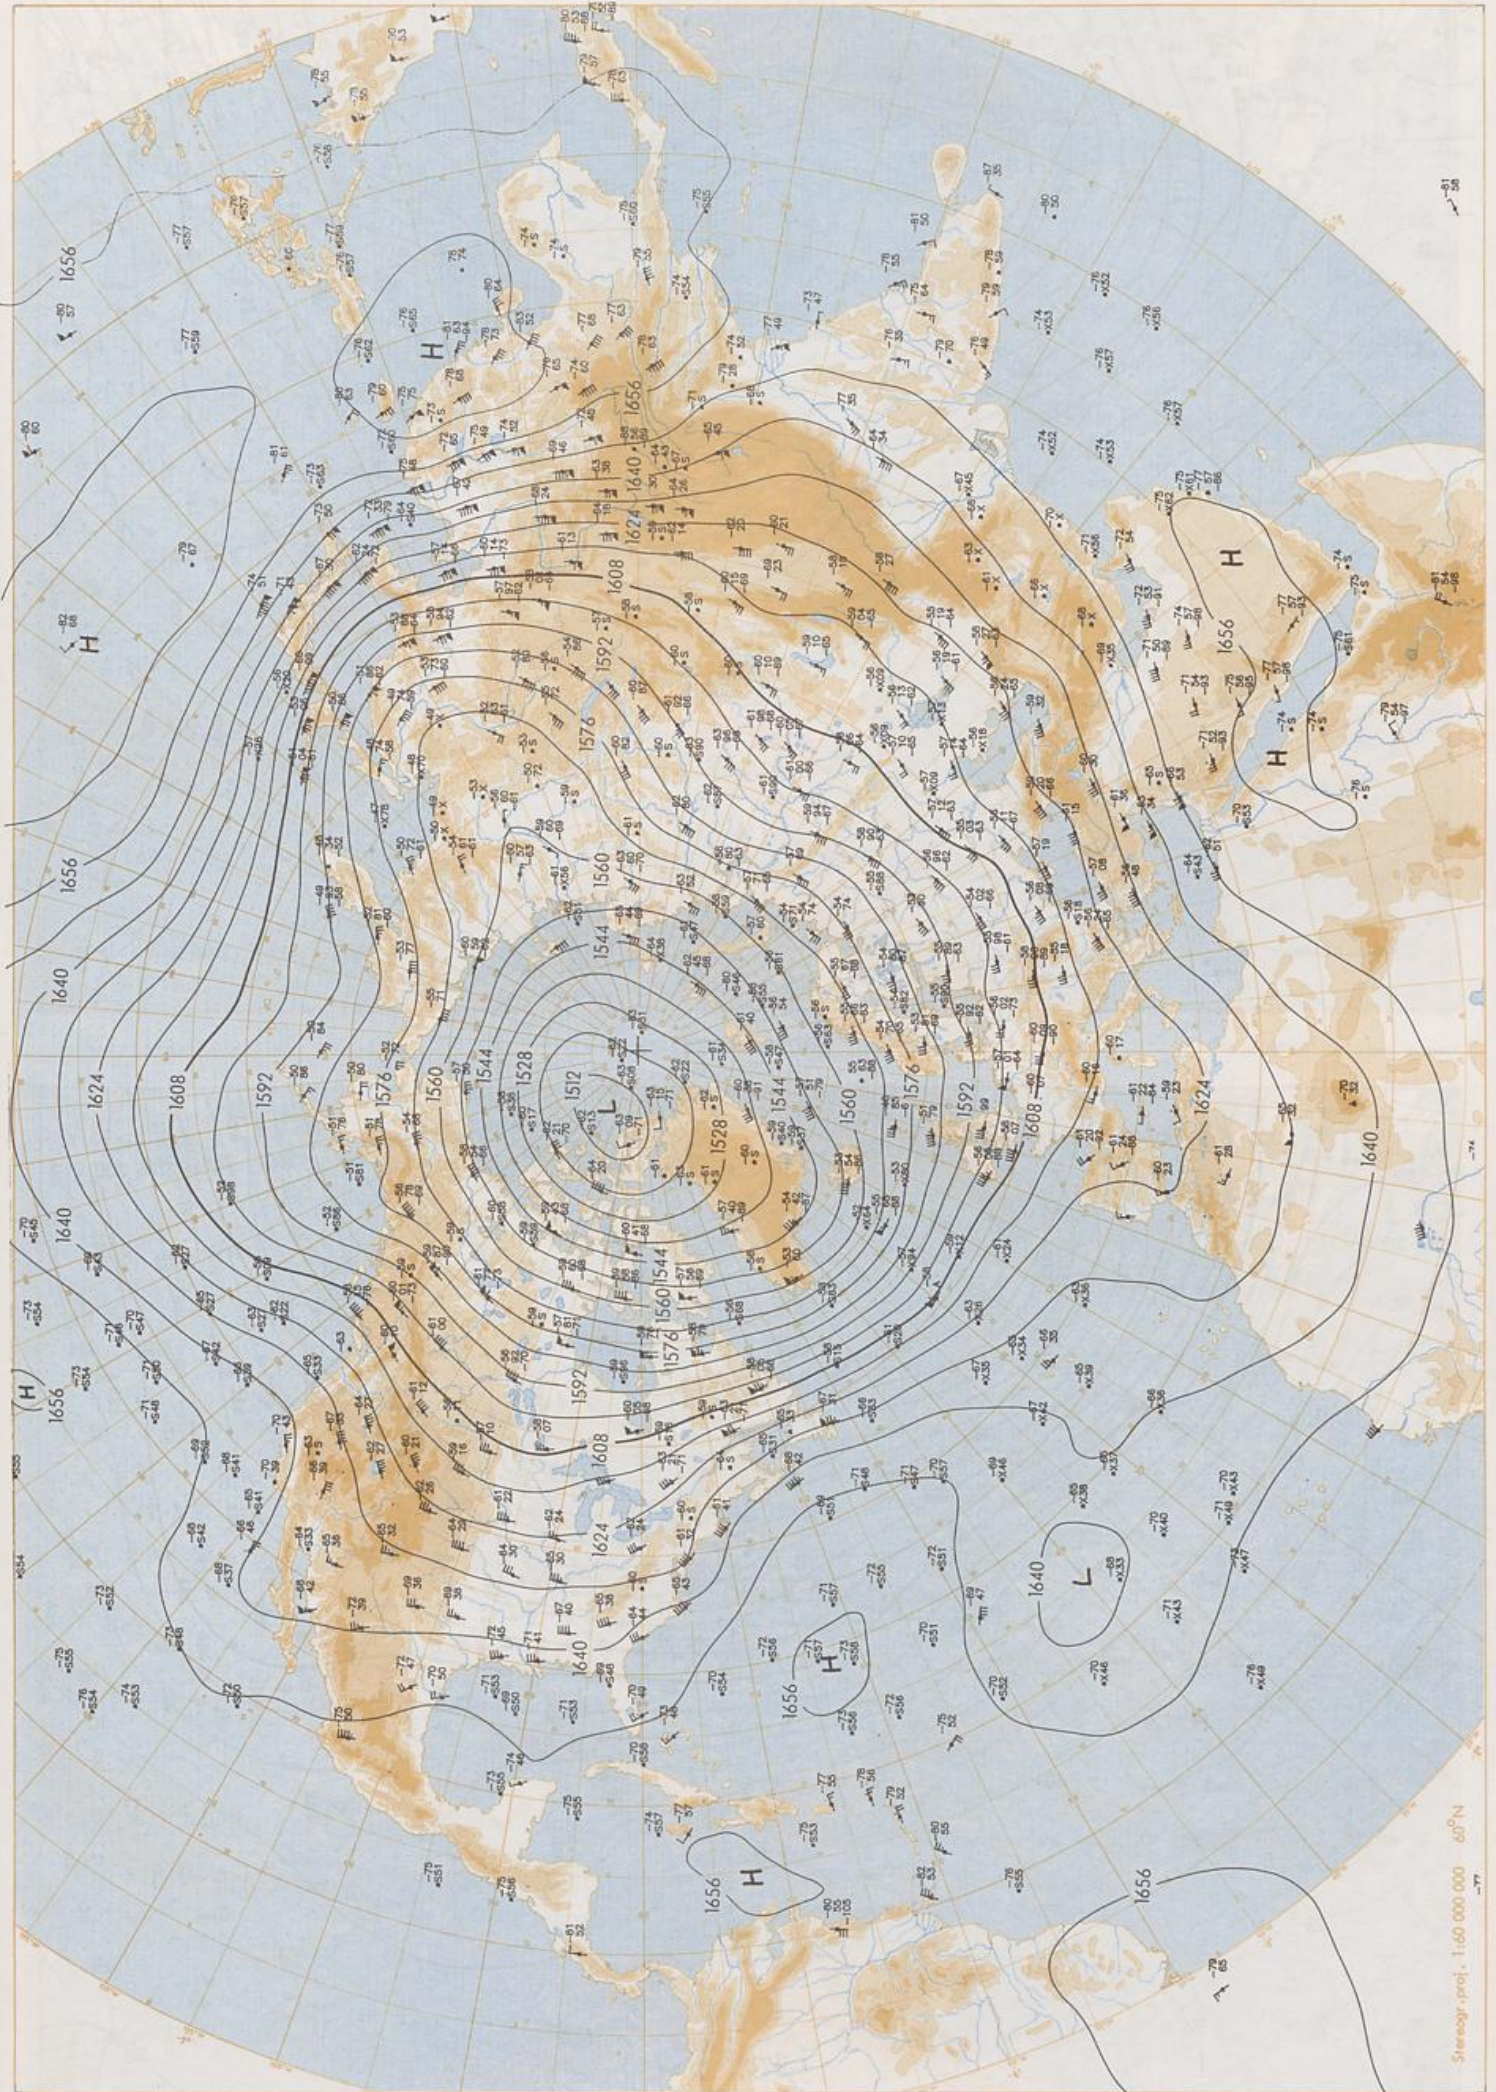

BODEN  
11-11-91 00 UTC  
DEUTSCHER WETTERDIENST

Stereogr. proj., 1:30 000 000 60°N

Surface chart 00 UTC

Surface chart 12 UTC

BODEN  
11-11-91 12 UTC  
DEUTSCHER WETTERDIENST

500 hPa 12 UTC

200 hPa 12 UTC

100 hPa 12 UTC

Stereogr. proj. 1:60 000 000 60°N

11.11.1991

Stereogr. proj. 1:30 000 000 in 60°N

850 hPa 12 UTC

700 hPa 12 UTC

Stereogr. proj. 1:30 000 000 in 60°N

500/1000 hPa 12 UTC

300 hPa 12 UTC

Aerological Diagrams 12 UTC

- |                 |                 |                  |                               |                   |                          |
|-----------------|-----------------|------------------|-------------------------------|-------------------|--------------------------|
| 01241 Orland    | 03774 Crawley   | 07145 Trappes    | 09393 Lindenberg              | 11035 Wien        | 16245 Roma               |
| 01384 Oslo      | 03808 Camborne  | 07481 Lyon       | 09548 Meiningen               | 11520 Praha-Libus | 16320 Brindisi           |
| 01415 Stavanger | 03920 Long Kesh | 07510 Bordeaux   | 10035 Schleswig               | 12374 Legionowo   | 16716 Athen              |
| 02455 Stockholm | 06181 Kobenhavn | 07645 Nimes      | 10338 Hannover                | 12843 Budapest    | 17062 Istanbul           |
| 02527 Goteborg  | 06260 De Bilt   | 08001 La Coruña  | 10410 Essen                   | 13275 Beograd     | 40179 Bet Dagan / Israel |
| 03005 Lerwick   | 06447 Uccle     | 08221 Madrid     | 10739 Stuttgart               | 15420 Bukarest    | 17130 Ankara             |
| 03170 Shanwell  | 06610 Payerne   | 08495 Gibraltar  | 10868 München-Oberschleißheim | 16044 Udine       | 60250 Agadir             |
| 03496 Hemsby    | 07110 Brest     | 09184 Greifswald |                               | 16080 Milano      |                          |