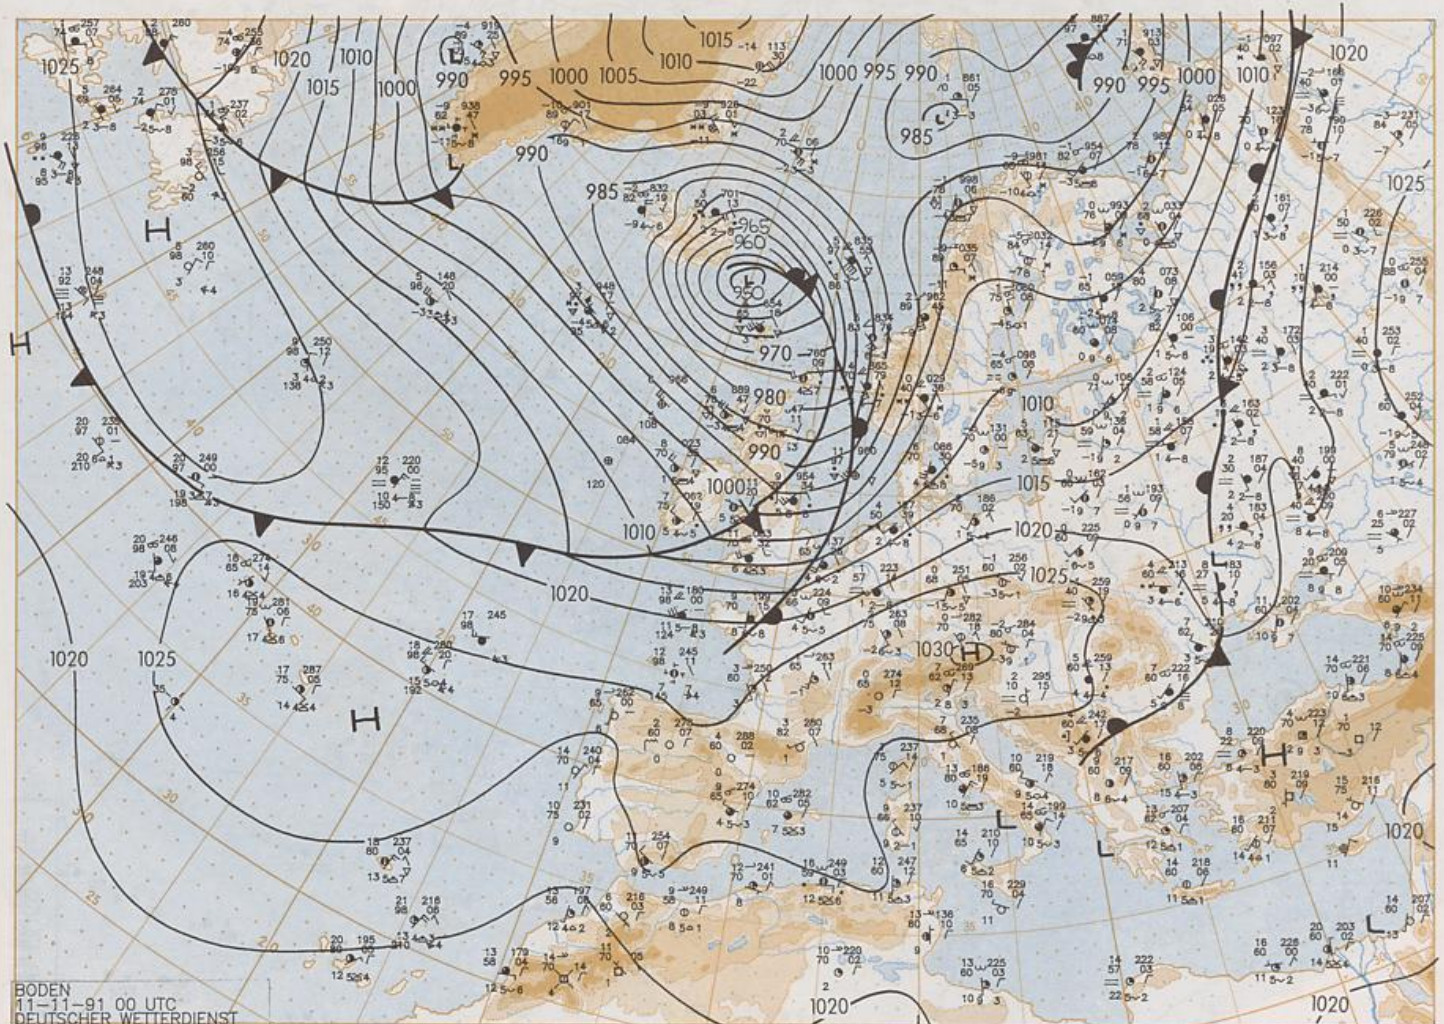

16

Montag
Monday
Lundi
Lunes

11.11.1991

Nummer
Number
Número
Número

315

Inhalt	Content	Contenu	Contenido
Bodenwetterkarte 00 UTC	Surface chart 00 UTC	Carte de surface à 00 UTC	Análisis en superficie a las 00 UTC
Bodenwetterkarte Nordhemisphäre 12 UTC	Surface chart northern hemisphere 12 UTC	Carte de surface sur l'hémisphère nord à 12 UTC	Análisis en superficie hemisferio norte a las 12 UTC
500-hPa-Fläche Nordhemisphäre 12 UTC	500 hPa surface northern hemisphere 12 UTC	Surface 500 hPa sur l'hémisphère nord à 12 UTC	Topografía de la superficie de 500 hPa hemisferio norte de las 12 UTC
200-hPa-Fläche Nordhemisphäre 12 UTC	200 hPa surface northern hemisphere 12 UTC	Surface 200 hPa sur l'hémisphère nord à 12 UTC	Topografía de la superficie de 200 hPa hemisferio norte de las 12 UTC
100-hPa-Fläche Nordhemisphäre 12 UTC	100 hPa surface northern hemisphere 12 UTC	Surface 100 hPa sur l'hémisphère nord à 12 UTC	Topografía de la superficie de 100 hPa hemisferio norte de las 12 UTC
850-hPa 12 UTC, 700 hPa 12 UTC	850 hPa 12 UTC, 700 hPa 12 UTC	850 hPa 12 UTC, 700 hPa 12 UTC	850 hPa 12 UTC, 700 hPa 12 UTC
Relative Topographie 500/1000 hPa 12 UTC	Thickness chart 500/1000 hPa 12 UTC	Carte d'épaisseur 500/1000 hPa 12 UTC	Relativa 500/1000 hPa 12 UTC
300-hPa 12 UTC	300 hPa 12 UTC	300 hPa 12 UTC	300 hPa 12 UTC
Aerologische Diagramme 12 UTC	Aerological diagrams 12 UTC	Diagrammes aérologiques 12 UTC	Diagramas aerológicos 12 UTC

BODEN
11-11-91 00 UTC
DEUTSCHER WETTERDIENST

Stereogr. proj., 1:30 000 000 60°N

Surface chart 00 UTC