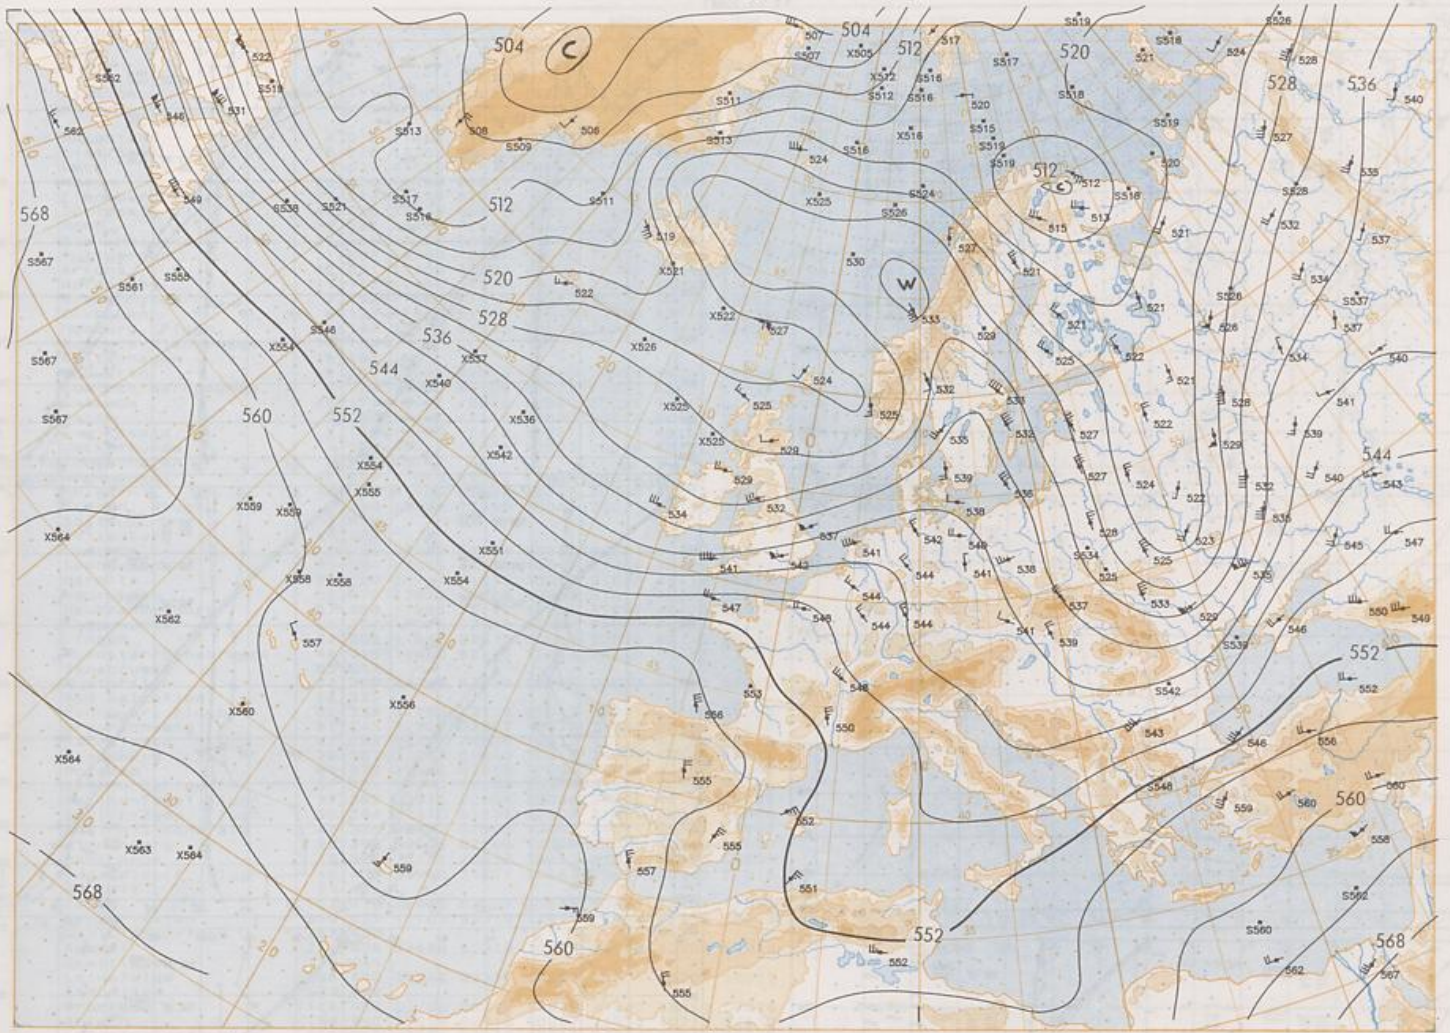

BODEN  
11-11-91 00 UTC  
DEUTSCHER WETTERDIENST

Stereogr. proj., 1:30 000 000 60°N

Surface chart 00 UTC

Surface chart 12 UTC

BODEN  
11-11-91 12 UTC  
DEUTSCHER WETTERDIENST

500 hPa 12 UTC

200 hPa 12 UTC

100 hPa 12 UTC

Stereogr. proj. 1:60 000 000 60°N

11.11.1991

Stereogr. proj. 1:30 000 000 in 60°N

850 hPa 12 UTC

700 hPa 12 UTC

Stereogr. proj. 1:30 000 000 in 60°N

500/1000 hPa 12 UTC

300 hPa 12 UTC

Aerological Diagrams 12 UTC

- |                 |                 |                  |                               |                   |                          |
|-----------------|-----------------|------------------|-------------------------------|-------------------|--------------------------|
| 01241 Orland    | 03774 Crawley   | 07145 Trappes    | 09393 Lindenberg              | 11035 Wien        | 16245 Roma               |
| 01384 Oslo      | 03808 Camborne  | 07481 Lyon       | 09548 Meiningen               | 11520 Praha-Libus | 16320 Brindisi           |
| 01415 Stavanger | 03920 Long Kesh | 07510 Bordeaux   | 10035 Schleswig               | 12374 Legionowo   | 16716 Athen              |
| 02455 Stockholm | 06181 Kobenhavn | 07645 Nimes      | 10338 Hannover                | 12843 Budapest    | 17062 Istanbul           |
| 02527 Goteborg  | 06260 De Bilt   | 08001 La Coruña  | 10410 Essen                   | 13275 Beograd     | 40179 Bet Dagan / Israel |
| 03005 Lerwick   | 06447 Uccle     | 08221 Madrid     | 10739 Stuttgart               | 15420 Bukarest    | 17130 Ankara             |
| 03170 Shanwell  | 06610 Payerne   | 08495 Gibraltar  | 10868 München-Oberschleißheim | 16044 Udine       | 60250 Agadir             |
| 03496 Hemsby    | 07110 Brest     | 09184 Greifswald |                               | 16080 Milano      |                          |