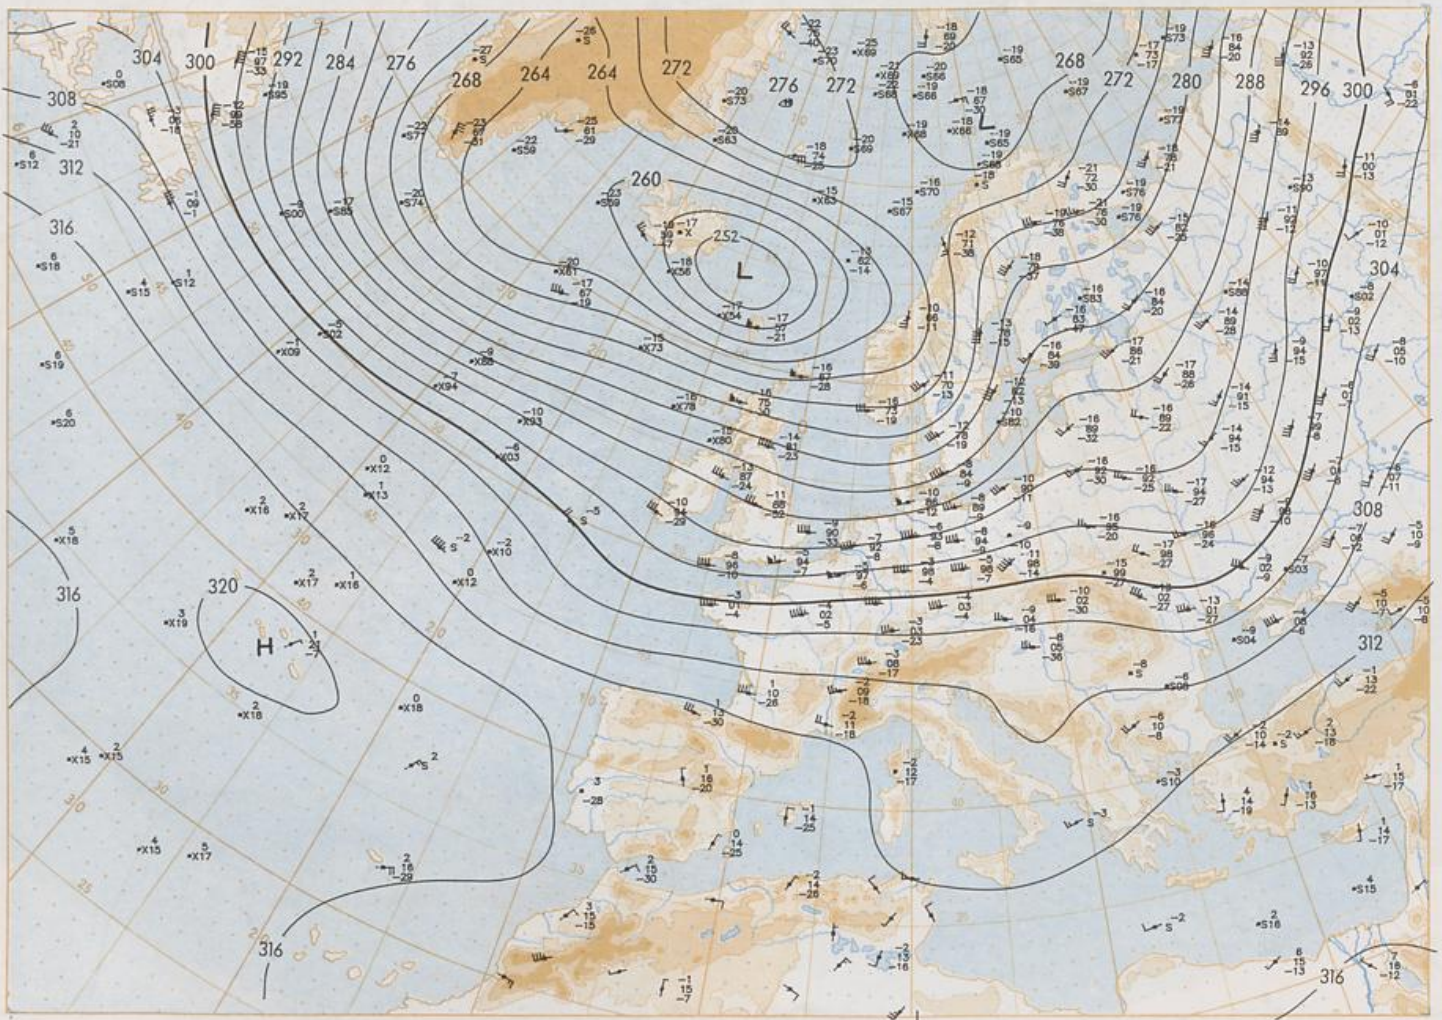

BODEN  
11-11-91 00 UTC  
DEUTSCHER WETTERDIENST

Stereogr. proj., 1:30 000 000 60°N

Surface chart 00 UTC

Surface chart 12 UTC

BODEN  
11-11-91 12 UTC  
DEUTSCHER WETTERDIENST

500 hPa 12 UTC

200 hPa 12 UTC

100 hPa 12 UTC

Stereogr. proj. 1:60 000 000 60°N

11.11.1991

Stereogr. proj. 1:30 000 000 in 60°N

850 hPa 12 UTC

700 hPa 12 UTC

Stereogr. proj. 1:30 000 000 in 60°N

500/1000 hPa 12 UTC

300 hPa 12 UTC

Aerological Diagrams 12 UTC

- |                 |                 |                  |                               |                   |                          |
|-----------------|-----------------|------------------|-------------------------------|-------------------|--------------------------|
| 01241 Orland    | 03774 Crawley   | 07145 Trappes    | 09393 Lindenberg              | 11035 Wien        | 16245 Roma               |
| 01384 Oslo      | 03808 Camborne  | 07481 Lyon       | 09548 Meiningen               | 11520 Praha-Libus | 16320 Brindisi           |
| 01415 Stavanger | 03920 Long Kesh | 07510 Bordeaux   | 10035 Schleswig               | 12374 Legionowo   | 16716 Athen              |
| 02455 Stockholm | 06181 Kobenhavn | 07645 Nimes      | 10338 Hannover                | 12843 Budapest    | 17062 Istanbul           |
| 02527 Goteborg  | 06260 De Bilt   | 08001 La Coruña  | 10410 Essen                   | 13275 Beograd     | 40179 Bet Dagan / Israel |
| 03005 Lerwick   | 06447 Uccle     | 08221 Madrid     | 10739 Stuttgart               | 15420 Bukarest    | 17130 Ankara             |
| 03170 Shanwell  | 06610 Payerne   | 08495 Gibraltar  | 10868 München-Oberschleißheim | 16044 Udine       | 60250 Agadir             |
| 03496 Hemsby    | 07110 Brest     | 09184 Greifswald |                               | 16080 Milano      |                          |