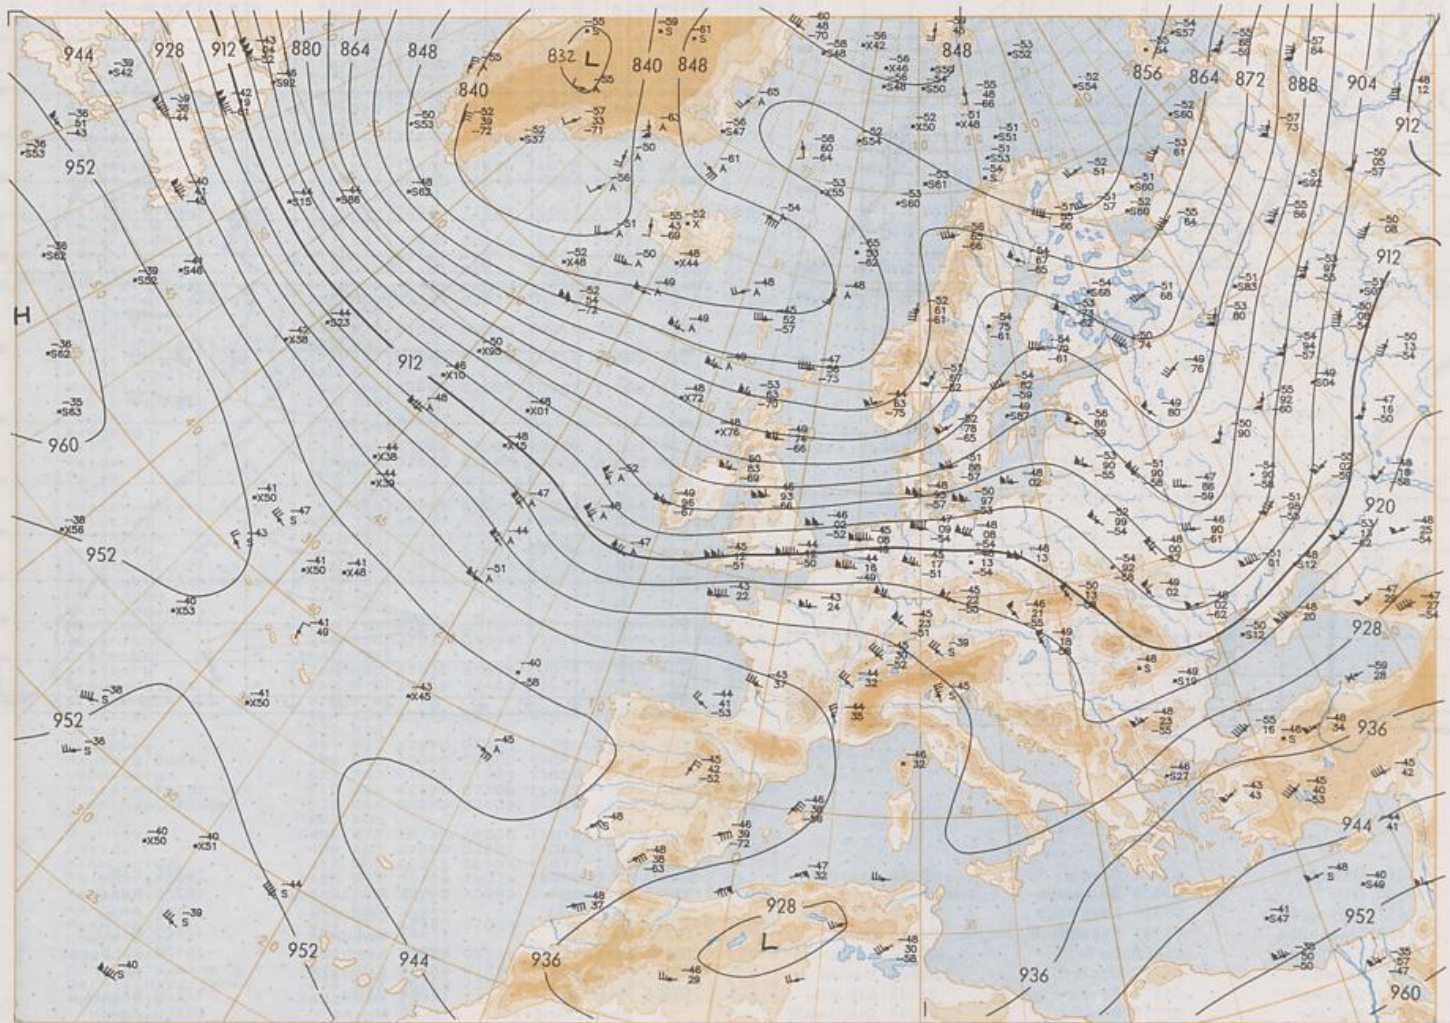

Stereogr. proj. 1:60 000 000 60°N

11.11.1991

Stereogr. proj. 1:30 000 000 in 60°N

850 hPa 12 UTC

700 hPa 12 UTC

Stereogr. proj. 1:30 000 000 in 60°N

500/1000 hPa 12 UTC

300 hPa 12 UTC

Aerological Diagrams 12 UTC

- |                 |                 |                  |                               |                   |                          |
|-----------------|-----------------|------------------|-------------------------------|-------------------|--------------------------|
| 01241 Orland    | 03774 Crawley   | 07145 Trappes    | 09393 Lindenberg              | 11035 Wien        | 16245 Roma               |
| 01384 Oslo      | 03808 Camborne  | 07481 Lyon       | 09548 Meiningen               | 11520 Praha-Libus | 16320 Brindisi           |
| 01415 Stavanger | 03920 Long Kesh | 07510 Bordeaux   | 10035 Schleswig               | 12374 Legionowo   | 16716 Athen              |
| 02455 Stockholm | 06181 Kobenhavn | 07645 Nimes      | 10338 Hannover                | 12843 Budapest    | 17062 Istanbul           |
| 02527 Goteborg  | 06260 De Bilt   | 08001 La Coruña  | 10410 Essen                   | 13275 Beograd     | 40179 Bet Dagan / Israel |
| 03005 Lerwick   | 06447 Uccle     | 08221 Madrid     | 10739 Stuttgart               | 15420 Bukarest    | 17130 Ankara             |
| 03170 Shanwell  | 06610 Payerne   | 08495 Gibraltar  | 10868 München-Oberschleißheim | 16044 Udine       | 60250 Agadir             |
| 03496 Hemsby    | 07110 Brest     | 09184 Greifswald |                               | 16080 Milano      |                          |