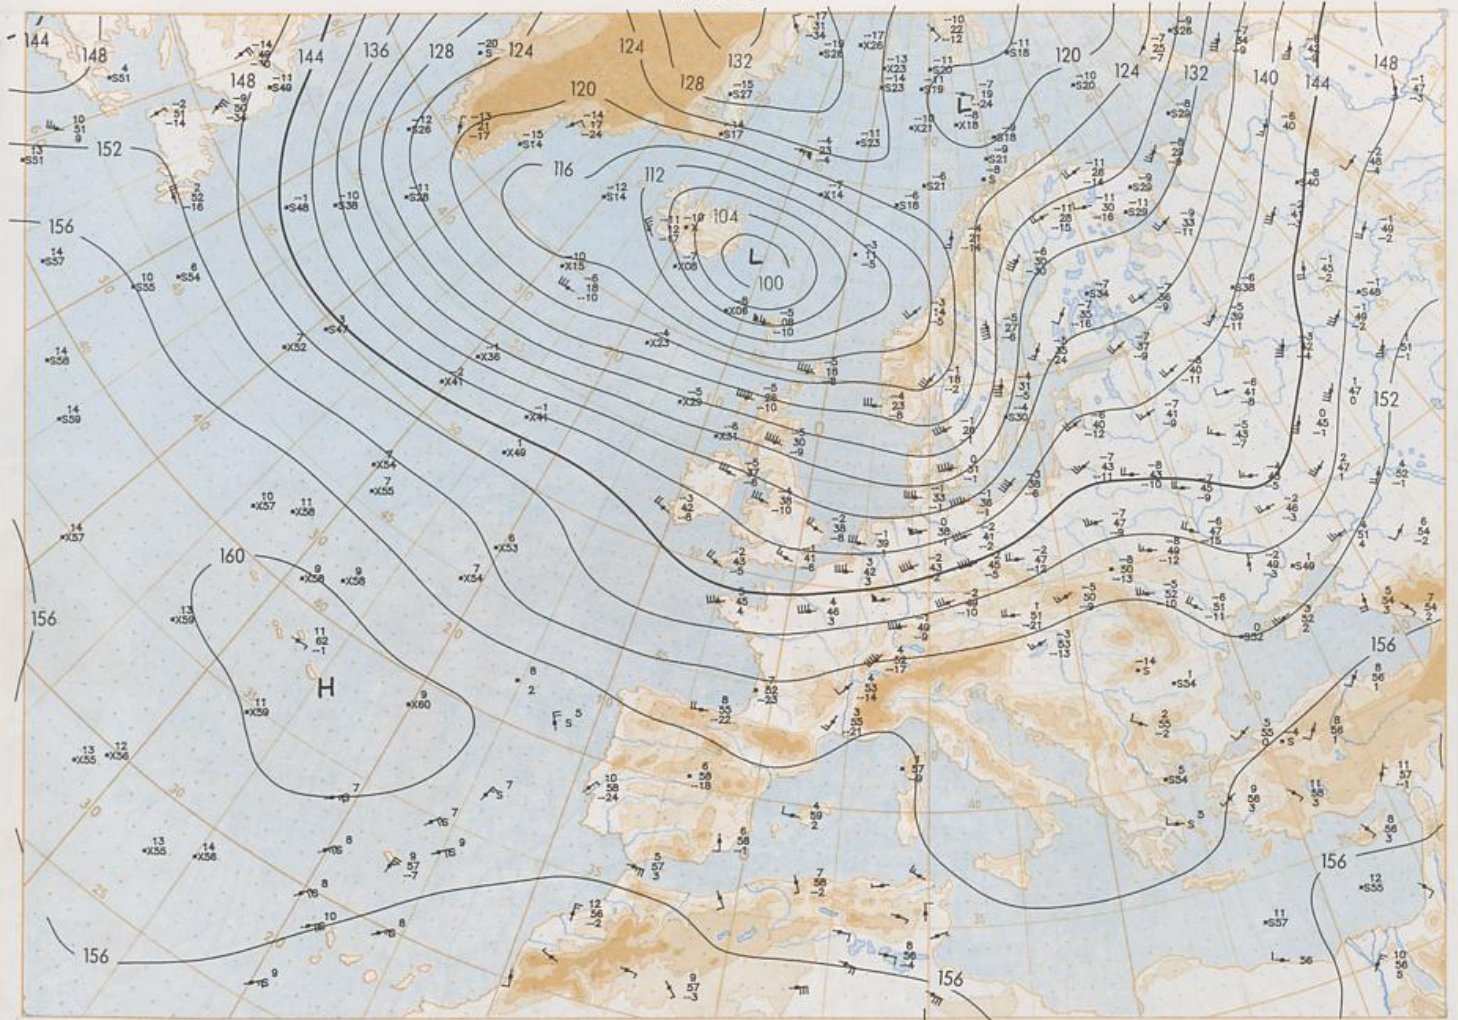

BODEN  
11-11-91 00 UTC  
DEUTSCHER WETTERDIENST

Stereogr. proj., 1:30 000 000 60°N

Surface chart 00 UTC

Surface chart 12 UTC

BODEN  
11-11-91 12 UTC  
DEUTSCHER WETTERDIENST

500 hPa 12 UTC

200 hPa 12 UTC

100 hPa 12 UTC

Stereogr. proj. 1:60 000 000 60°N

11.11.1991

Stereogr. proj. 1:30 000 000 in 60°N

850 hPa 12 UTC

700 hPa 12 UTC

Stereogr. proj. 1:30 000 000 in 60°N

500/1000 hPa 12 UTC

300 hPa 12 UTC

Aerological Diagrams 12 UTC

- |                 |                 |                  |                               |                   |                          |
|-----------------|-----------------|------------------|-------------------------------|-------------------|--------------------------|
| 01241 Orland    | 03774 Crawley   | 07145 Trappes    | 09393 Lindenberg              | 11035 Wien        | 16245 Roma               |
| 01384 Oslo      | 03808 Camborne  | 07481 Lyon       | 09548 Meiningen               | 11520 Praha-Libus | 16320 Brindisi           |
| 01415 Stavanger | 03920 Long Kesh | 07510 Bordeaux   | 10035 Schleswig               | 12374 Legionowo   | 16716 Athen              |
| 02455 Stockholm | 06181 Kobenhavn | 07645 Nimes      | 10338 Hannover                | 12843 Budapest    | 17062 Istanbul           |
| 02527 Goteborg  | 06260 De Bilt   | 08001 La Coruña  | 10410 Essen                   | 13275 Beograd     | 40179 Bet Dagan / Israel |
| 03005 Lerwick   | 06447 Uccle     | 08221 Madrid     | 10739 Stuttgart               | 15420 Bukarest    | 17130 Ankara             |
| 03170 Shanwell  | 06610 Payerne   | 08495 Gibraltar  | 10868 München-Oberschleißheim | 16044 Udine       | 60250 Agadir             |
| 03496 Hemsby    | 07110 Brest     | 09184 Greifswald |                               | 16080 Milano      |                          |