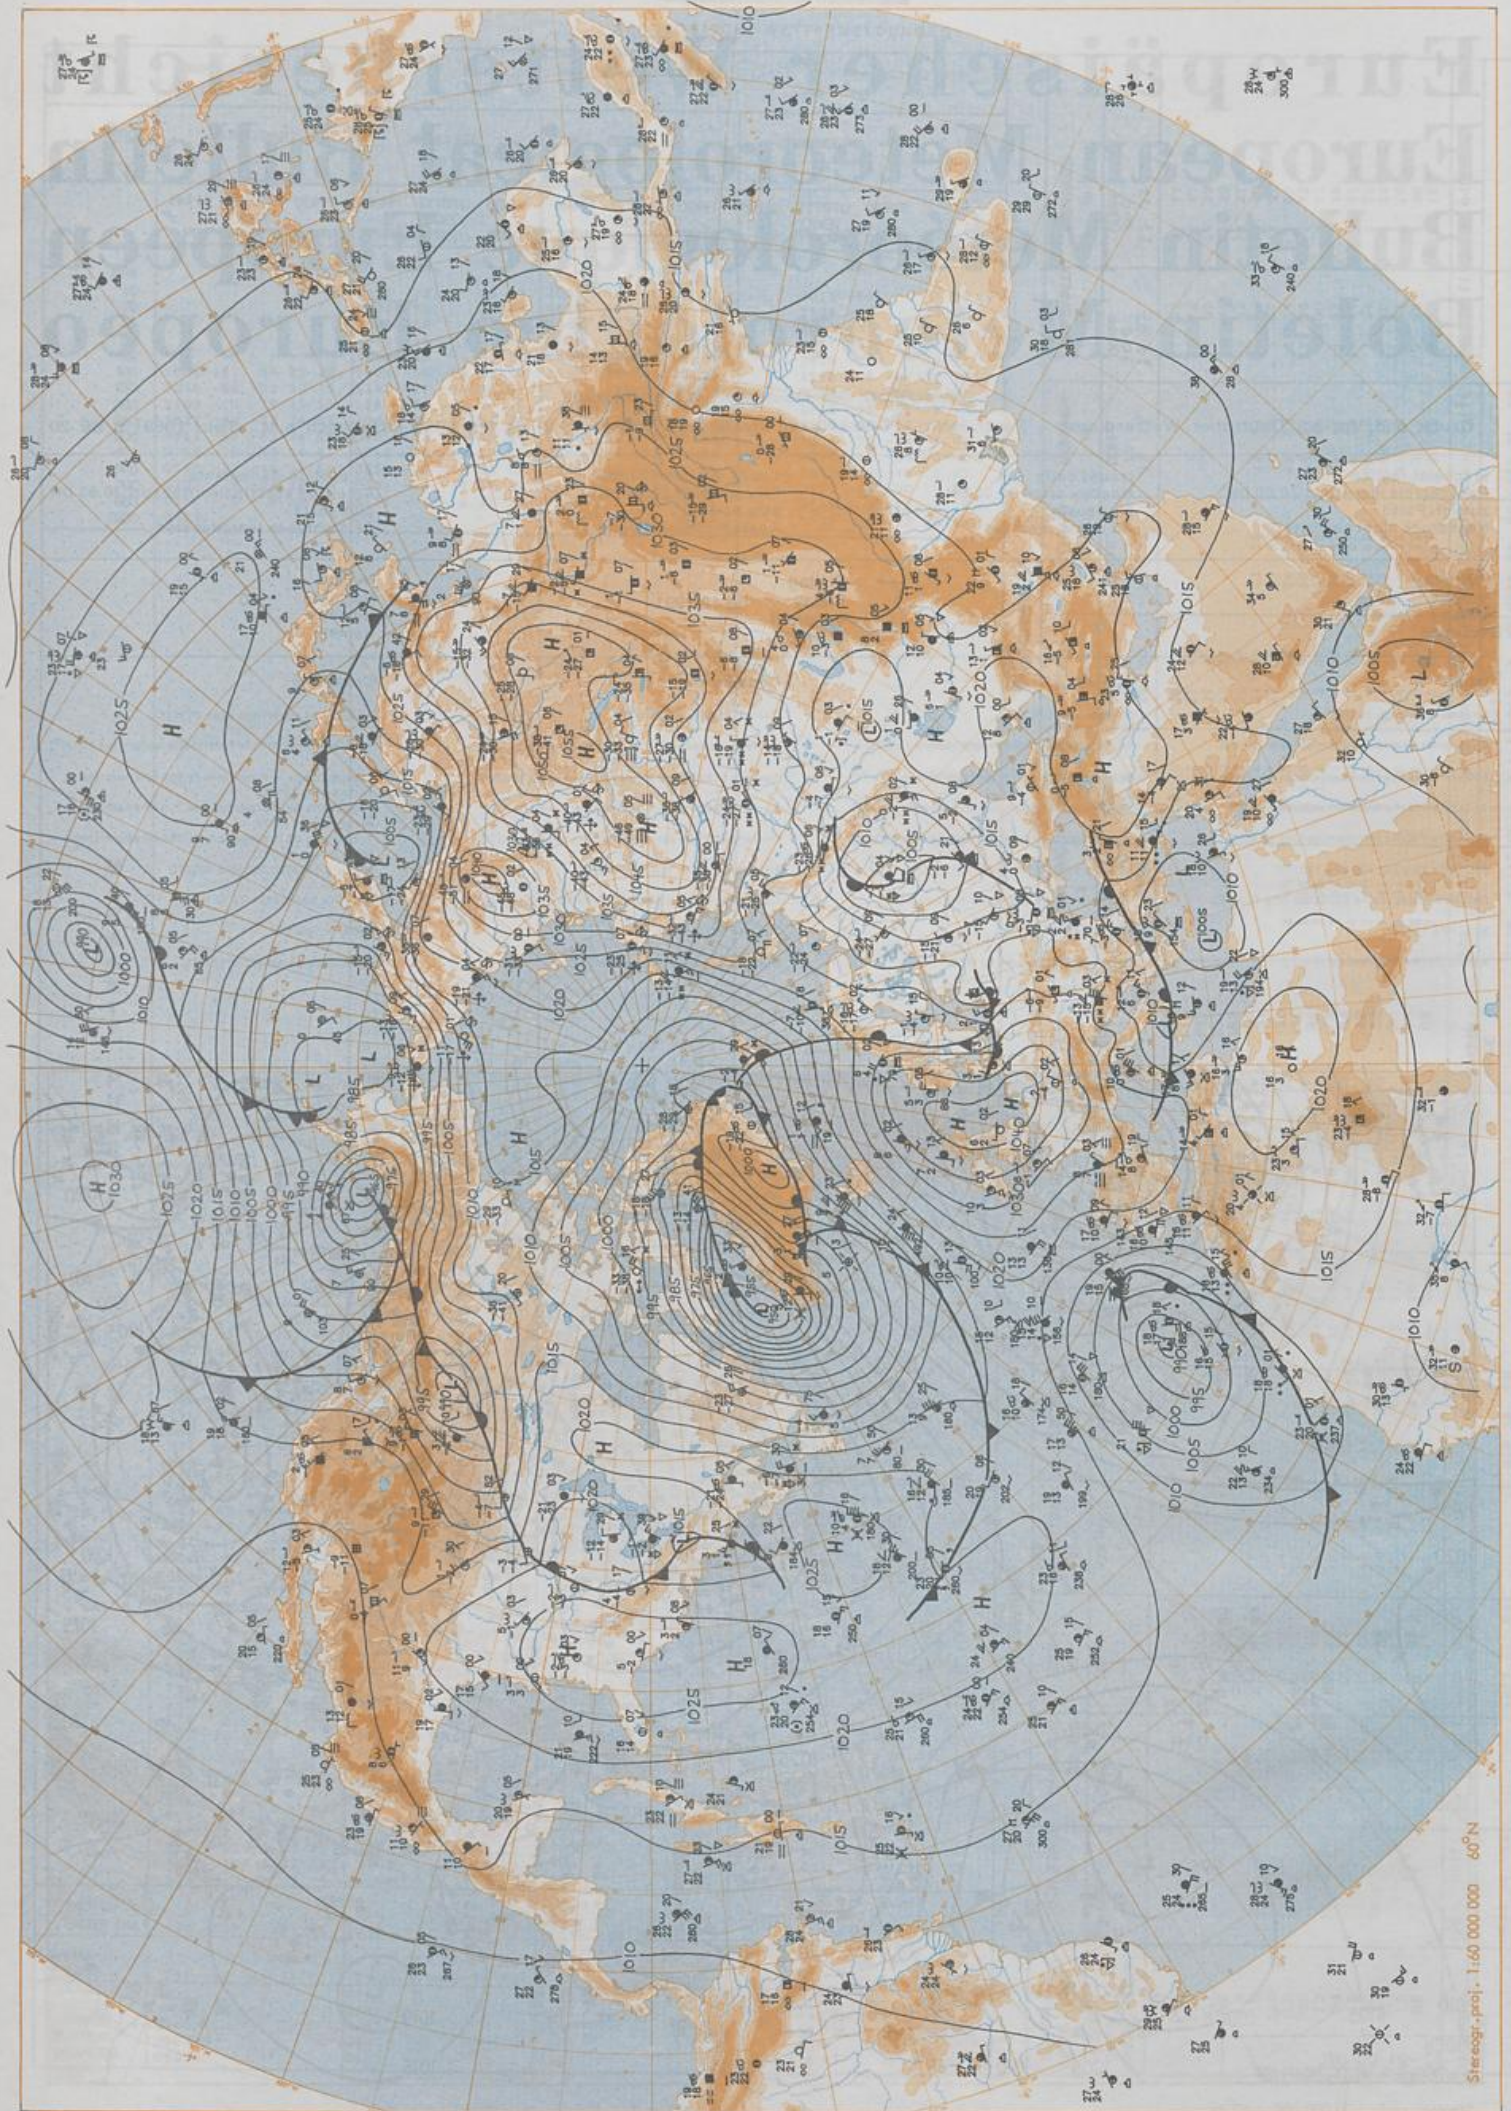

Inhalt	Content	Contenu	Contenido
Bodenwetterkarte 00 UTC	Surface chart 00 UTC	Carte de surface à 00 UTC	Análisis en superficie a las 00 UTC
Bodenwetterkarte Nordhemisphäre 12 UTC	Surface chart northern hemisphere 12 UTC	Carte de surface sur l'hémisphère nord à 12 UTC	Análisis en superficie hemisferio norte a las 12 UTC
500-hPa-Fläche Nordhemisphäre 12 UTC	500 hPa surface northern hemisphere 12 UTC	Surface 500 hPa sur l'hémisphère nord à 12 UTC	Topografía de la superficie de 500 hPa hemisferio norte de las 12 UTC
200-hPa-Fläche Nordhemisphäre 12 UTC	200 hPa surface northern hemisphere 12 UTC	Surface 200 hPa sur l'hémisphère nord à 12 UTC	Topografía de la superficie de 200 hPa hemisferio norte de las 12 UTC
100-hPa-Fläche Nordhemisphäre 12 UTC	100 hPa surface northern hemisphere 12 UTC	Surface 100 hPa sur l'hémisphère nord à 12 UTC	Topografía de la superficie de 100 hPa hemisferio norte de las 12 UTC
850-hPa 12 UTC, 700 hPa 12 UTC	850 hPa 12 UTC, 700 hPa 12 UTC	850 hPa 12 UTC, 700 hPa 12 UTC	850 hPa 12 UTC, 700 hPa 12 UTC
Relative Topographie 500/1000 hPa 12 UTC	Thickness chart 500/1000 hPa 12 UTC	Carte d'épaisseur 500/1000 hPa 12 UTC	Relative 500/1000 hPa 12 UTC
300-hPa 12 UTC	300 hPa 12 UTC	300 hPa 12 UTC	300 hPa 12 UTC
Aerologische Diagramme 12 UTC	Aerological diagrams 12 UTC	Diagrammes aérologiques 12 UTC	Diagramas aerológicos 12 UTC

BODEN.  
06-12-91 00 UTC  
DEUTSCHER WETTERDIENST

Streeogr. proj. 1:30 000 000 60°N

Surface chart 00 UTC

Surface chart 12 UTC

Stereogr. proj. 1:60 000 000 60°N

500 hPa 12 UTC

Stereogr. proj. 1:60 000 000 60°N

1-5  
-16

1-17

Stereogr. proj. 1:30 000 000 in 60°N

850 hPa 12 UTC

700 hPa 12 UTC

Stereogr. proj. 1:30 000 000 in 60°N

500/1000 hPa 12 UTC

300 hPa 12 UTC