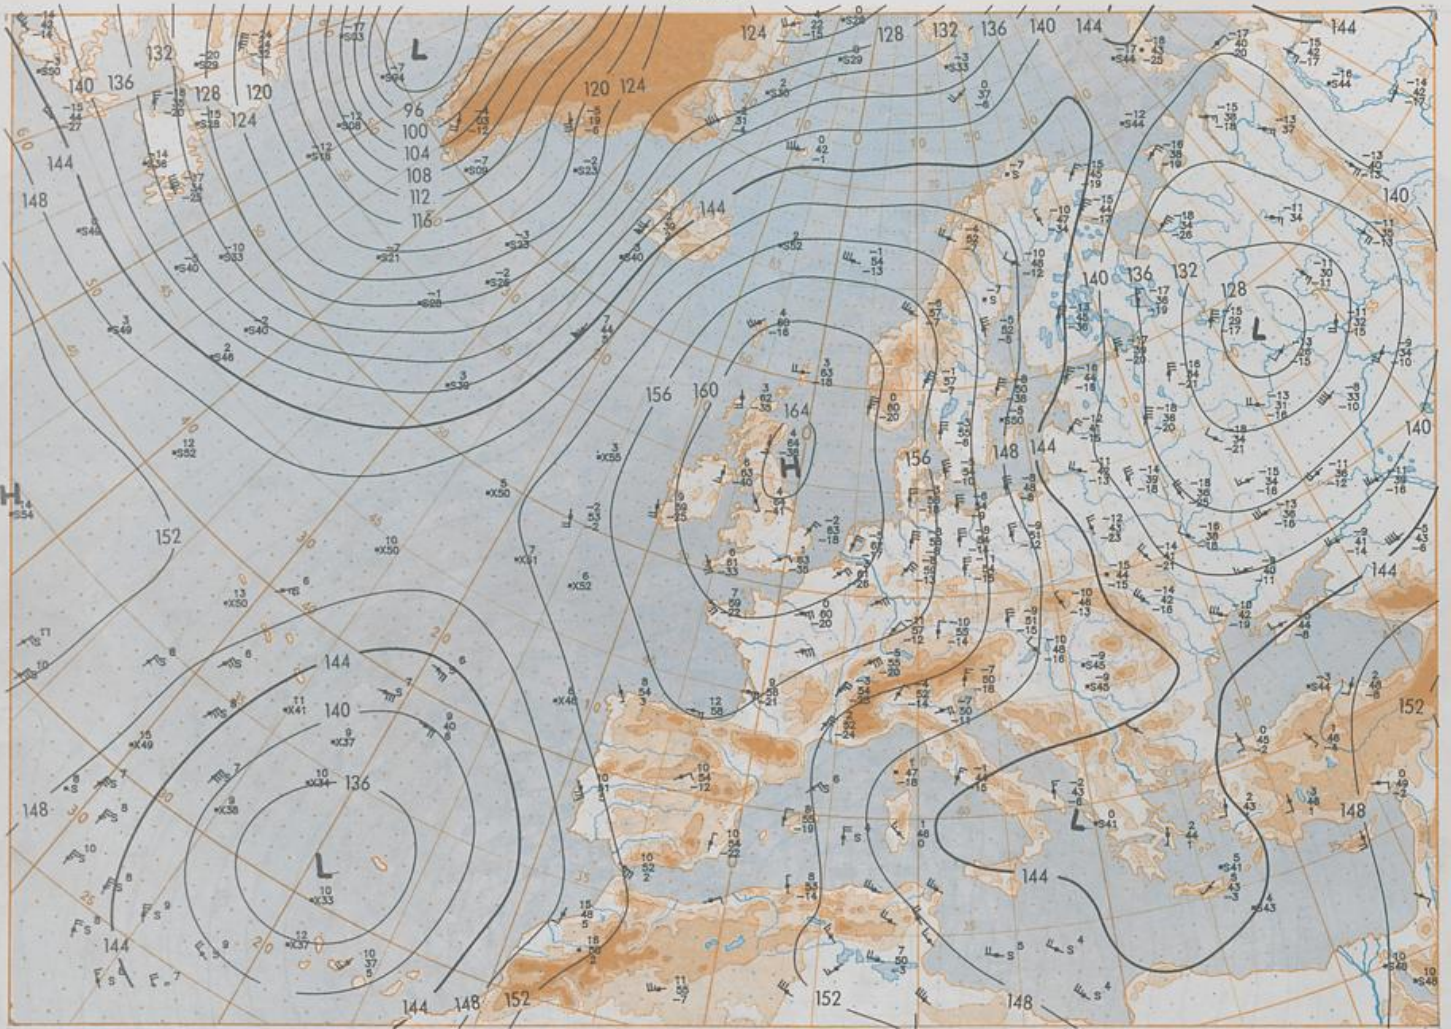

BODEN.  
06-12-91 00 UTC  
DEUTSCHER WETTERDIENST

Streeogr. proj. 1:30 000 000 60°N

Surface chart 00 UTC

Surface chart 12 UTC

Stereogr. proj. 1:60 000 000 60°N

500 hPa 12 UTC

Stereogr. proj. 1:60 000 000 60°N

1-5  
-16

1-17

Stereogr. proj. 1:30 000 000 in 60°N

850 hPa 12 UTC

700 hPa 12 UTC

Stereogr. proj. 1:30 000 000 in 60°N

500/1000 hPa 12 UTC

300 hPa 12 UTC

Aerological Diagrams 12 UTC

- |                 |                 |                  |                               |                   |                          |
|-----------------|-----------------|------------------|-------------------------------|-------------------|--------------------------|
| 01241 Orland    | 03774 Crawley   | 07145 Trappes    | 09393 Lindenberg              | 11035 Wien        | 16245 Roma               |
| 01384 Oslo      | 03808 Camborne  | 07481 Lyon       | 09548 Meiningen               | 11520 Praha-Libus | 16320 Brindisi           |
| 01415 Stavanger | 03920 Long Kesh | 07510 Bordeaux   | 10035 Schleswig               | 12374 Legionowo   | 16716 Athen              |
| 02465 Stockholm | 06181 Kobenhavn | 07645 Nimes      | 10338 Hannover                | 12843 Budapest    | 17062 Istanbul           |
| 02527 Goteborg  | 06260 De Bilt   | 08001 La Coruña  | 10410 Essen                   | 13275 Beograd     | 40179 Bet Dagan / Israel |
| 03005 Lerwick   | 06447 Uccle     | 08221 Madrid     | 10739 Stuttgart               | 15420 Bukarest    |                          |
| 03170 Shanwell  | 06610 Payerne   | 08495 Gibraltar  | 10868 München-Oberschleißheim | 16044 Udine       | 17130 Ankara             |
| 03496 Hemsby    | 07110 Brest     | 09184 Greifswald |                               | 16080 Milano      | 60250 Agadir             |