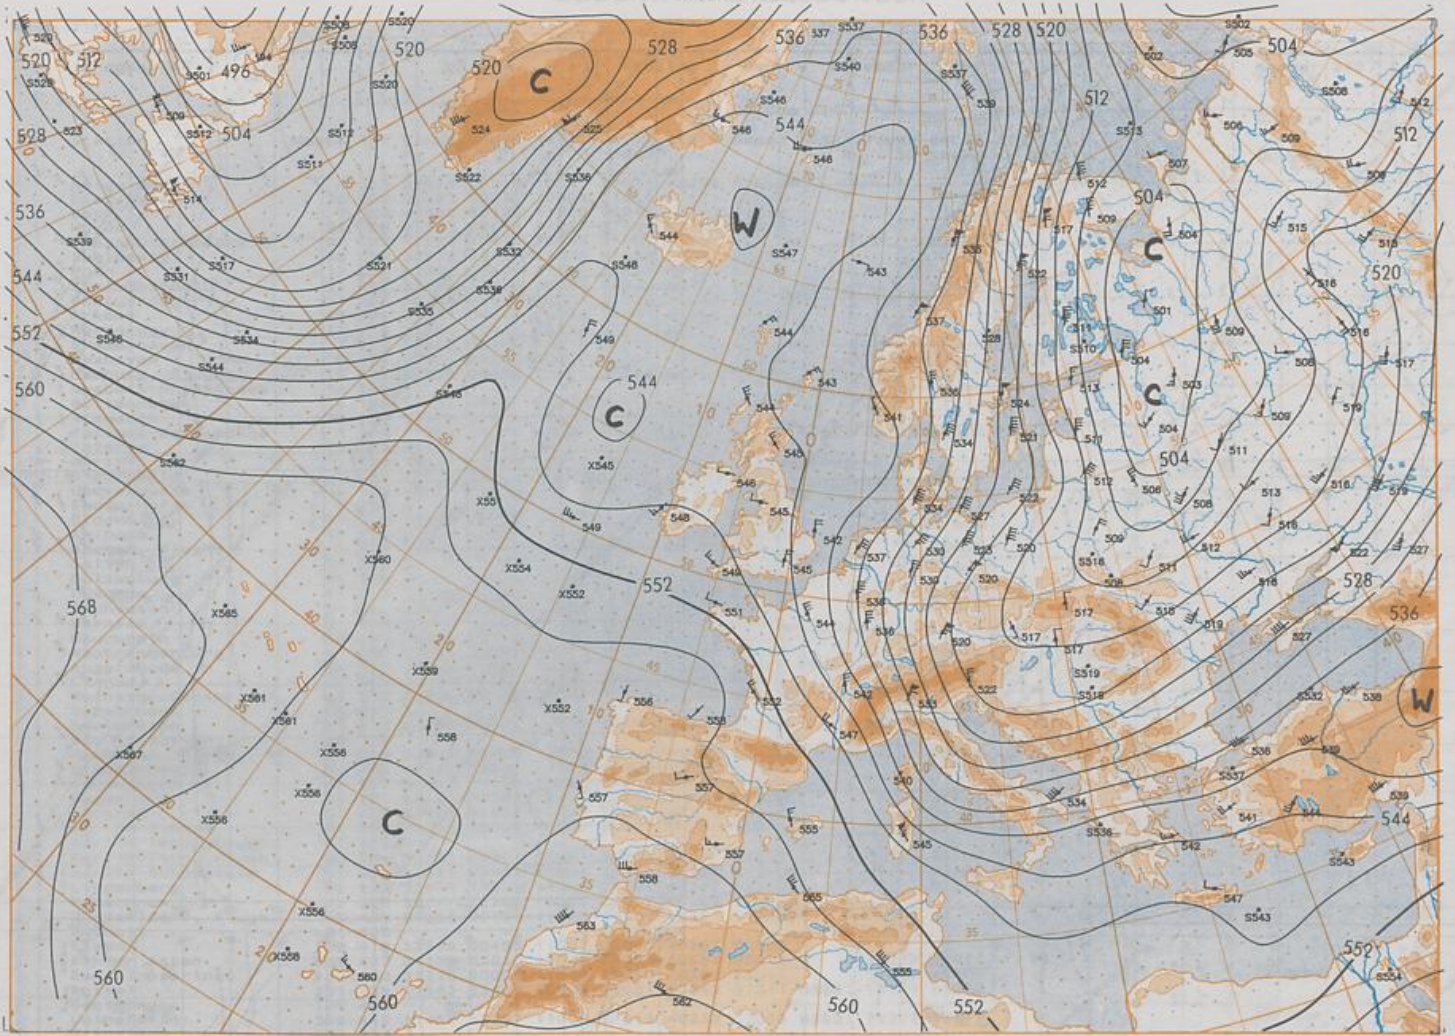

BODEN.  
06-12-91 00 UTC  
DEUTSCHER WETTERDIENST

Streeogr. proj. 1:30 000 000 60°N

Surface chart 00 UTC

Surface chart 12 UTC

Stereogr. proj. 1:60 000 000 60°N

500 hPa 12 UTC

Stereogr. proj. 1:60 000 000 60°N

1-5  
-16

1-17

Stereogr. proj. 1:30 000 000 in 60°N

850 hPa 12 UTC

700 hPa 12 UTC

Stereogr. proj. 1:30 000 000 in 60°N

500/1000 hPa 12 UTC

300 hPa 12 UTC

Aerological Diagrams 12 UTC

- |                 |                 |                  |                               |                   |                          |
|-----------------|-----------------|------------------|-------------------------------|-------------------|--------------------------|
| 01241 Orland    | 03774 Crawley   | 07145 Trappes    | 09393 Lindenberg              | 11035 Wien        | 16245 Roma               |
| 01384 Oslo      | 03808 Camborne  | 07481 Lyon       | 09548 Meiningen               | 11520 Praha-Libus | 16320 Brindisi           |
| 01415 Stavanger | 03920 Long Kesh | 07510 Bordeaux   | 10035 Schleswig               | 12374 Legionowo   | 16716 Athen              |
| 02465 Stockholm | 06181 Kobenhavn | 07645 Nimes      | 10338 Hannover                | 12843 Budapest    | 17062 Istanbul           |
| 02527 Goteborg  | 06260 De Bilt   | 08001 La Coruña  | 10410 Essen                   | 13275 Beograd     | 40179 Bet Dagan / Israel |
| 03005 Lerwick   | 06447 Uccle     | 08221 Madrid     | 10739 Stuttgart               | 15420 Bukarest    |                          |
| 03170 Shanwell  | 06610 Payerne   | 08495 Gibraltar  | 10868 München-Oberschleißheim | 16044 Udine       | 17130 Ankara             |
| 03496 Hemsby    | 07110 Brest     | 09184 Greifswald |                               | 16080 Milano      | 60250 Agadir             |