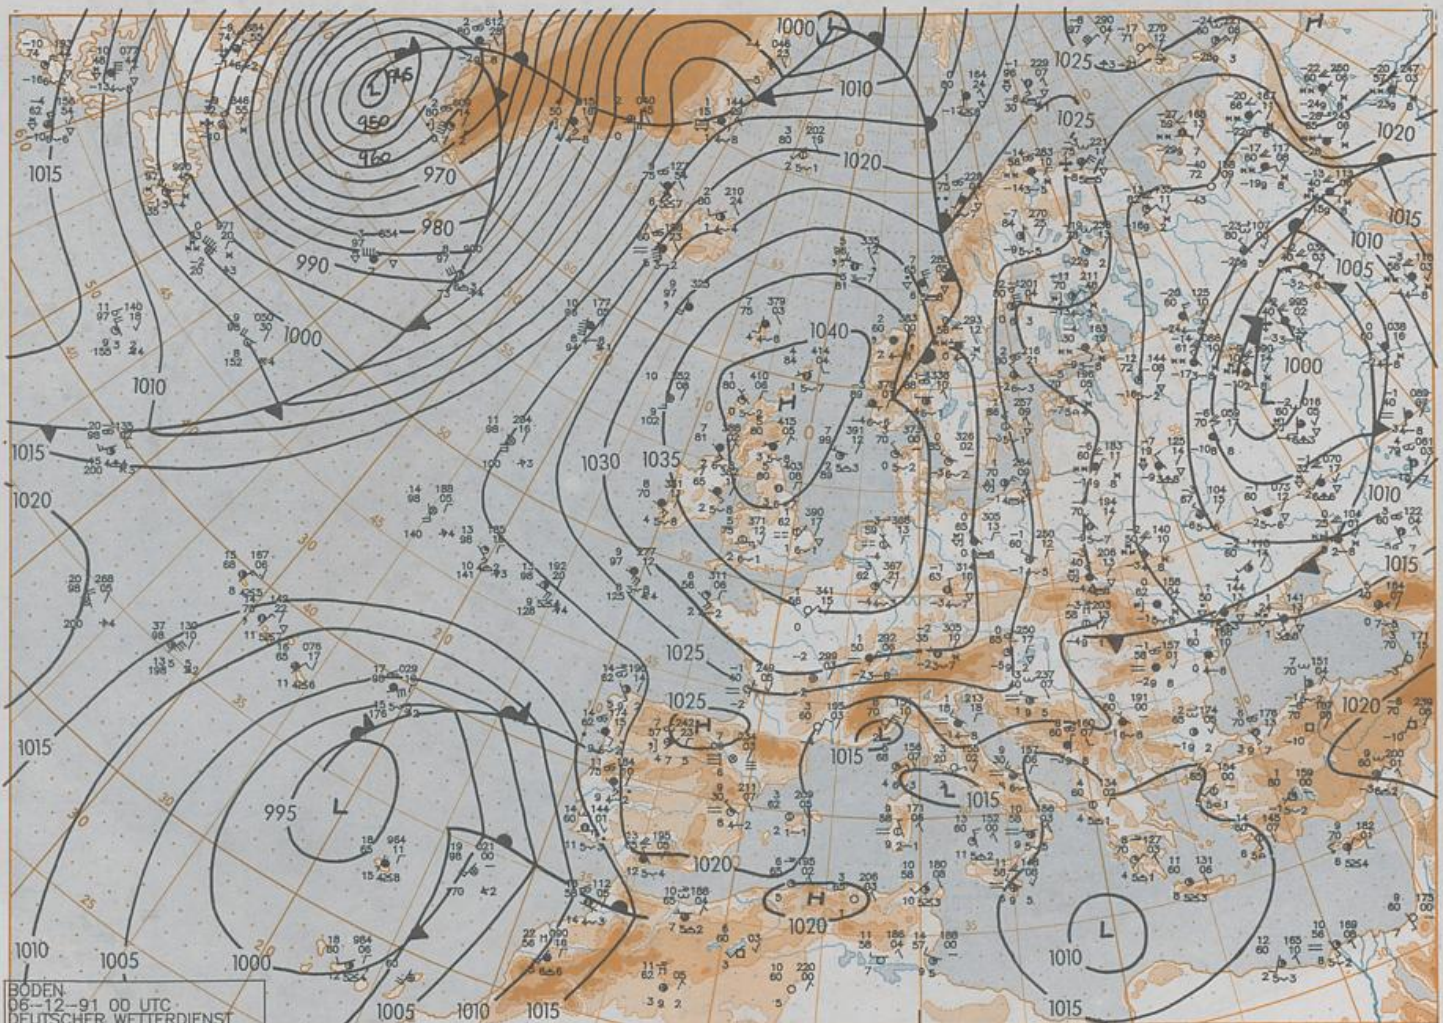

BODEN.  
06-12-91 00 UTC  
DEUTSCHER WETTERDIENST

Streeogr. proj. 1:30 000 000 60°N

Surface chart 00 UTC

Surface chart 12 UTC

Stereogr. proj. 1:60 000 000 60°N

500 hPa 12 UTC

Stereogr. proj. 1:60 000 000 60°N