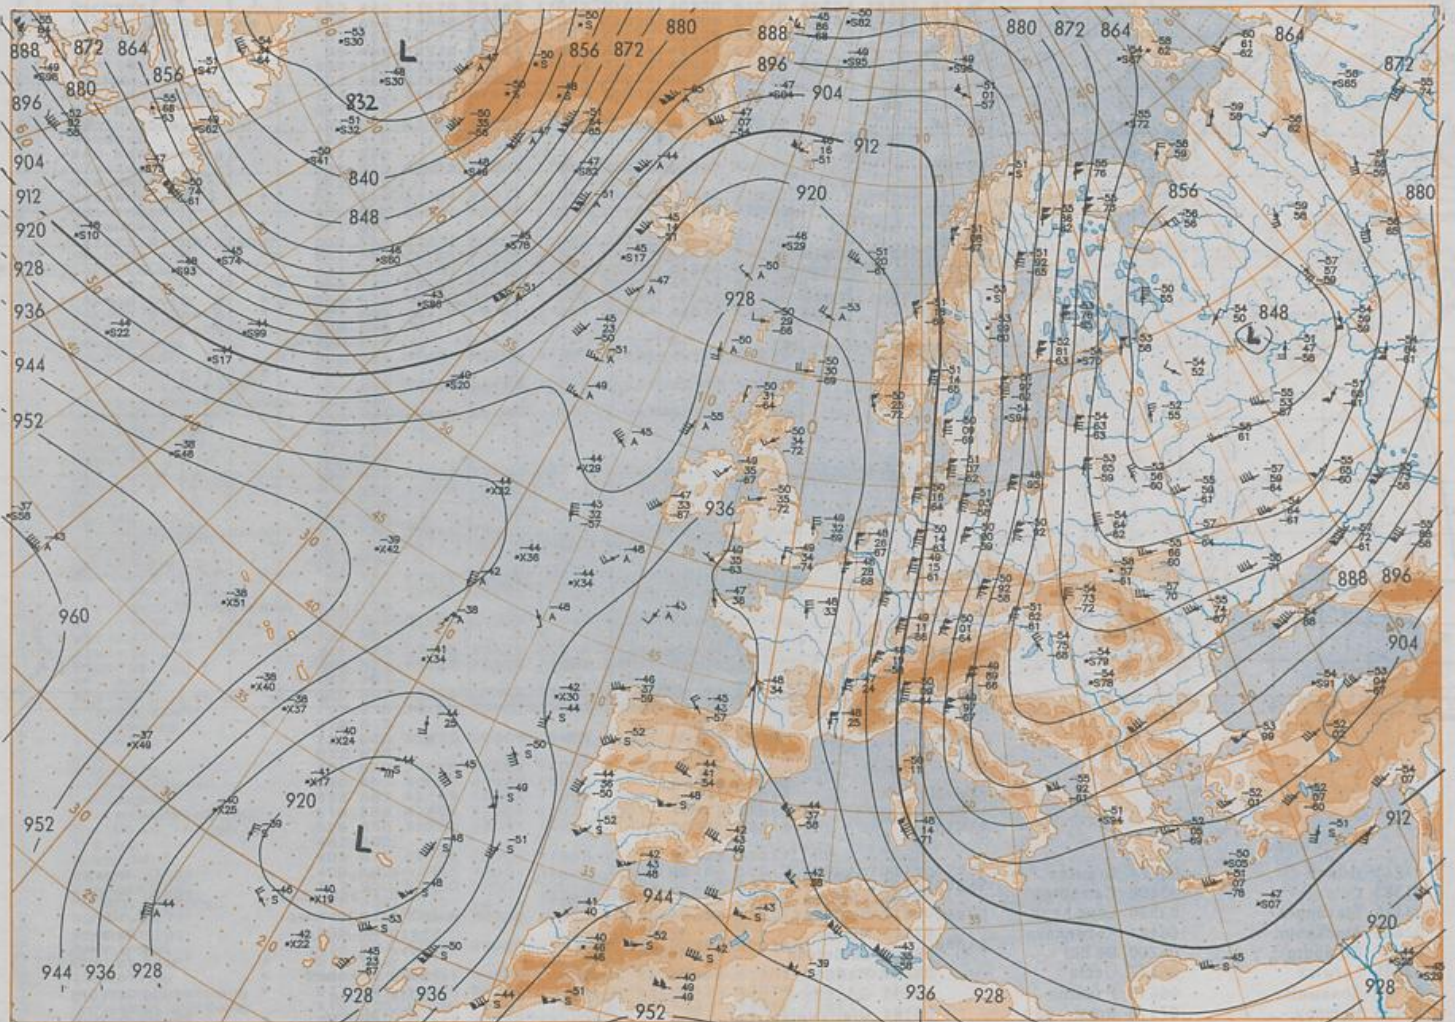

BODEN.  
06-12-91 00 UTC  
DEUTSCHER WETTERDIENST

Streeogr. proj. 1:30 000 000 60°N

Surface chart 00 UTC

Surface chart 12 UTC

Stereogr. proj. 1:60 000 000 60°N

500 hPa 12 UTC

Stereogr. proj. 1:60 000 000 60°N

1-5  
-16

1-17

Stereogr. proj. 1:30 000 000 in 60°N

850 hPa 12 UTC

700 hPa 12 UTC

Stereogr. proj. 1:30 000 000 in 60°N

500/1000 hPa 12 UTC

300 hPa 12 UTC

Aerological Diagrams 12 UTC

- |                 |                 |                  |                               |                   |                          |
|-----------------|-----------------|------------------|-------------------------------|-------------------|--------------------------|
| 01241 Orland    | 03774 Crawley   | 07145 Trappes    | 09393 Lindenberg              | 11035 Wien        | 16245 Roma               |
| 01384 Oslo      | 03808 Camborne  | 07481 Lyon       | 09548 Meiningen               | 11520 Praha-Libus | 16320 Brindisi           |
| 01415 Stavanger | 03920 Long Kesh | 07510 Bordeaux   | 10035 Schleswig               | 12374 Legionowo   | 16716 Athen              |
| 02465 Stockholm | 06181 Kobenhavn | 07645 Nimes      | 10338 Hannover                | 12843 Budapest    | 17062 Istanbul           |
| 02527 Goteborg  | 06260 De Bilt   | 08001 La Coruña  | 10410 Essen                   | 13275 Beograd     | 40179 Bet Dagan / Israel |
| 03005 Lerwick   | 06447 Uccle     | 08221 Madrid     | 10739 Stuttgart               | 15420 Bukarest    |                          |
| 03170 Shanwell  | 06610 Payerne   | 08495 Gibraltar  | 10868 München-Oberschleißheim | 16044 Udine       | 17130 Ankara             |
| 03496 Hemsby    | 07110 Brest     | 09184 Greifswald |                               | 16080 Milano      | 60250 Agadir             |