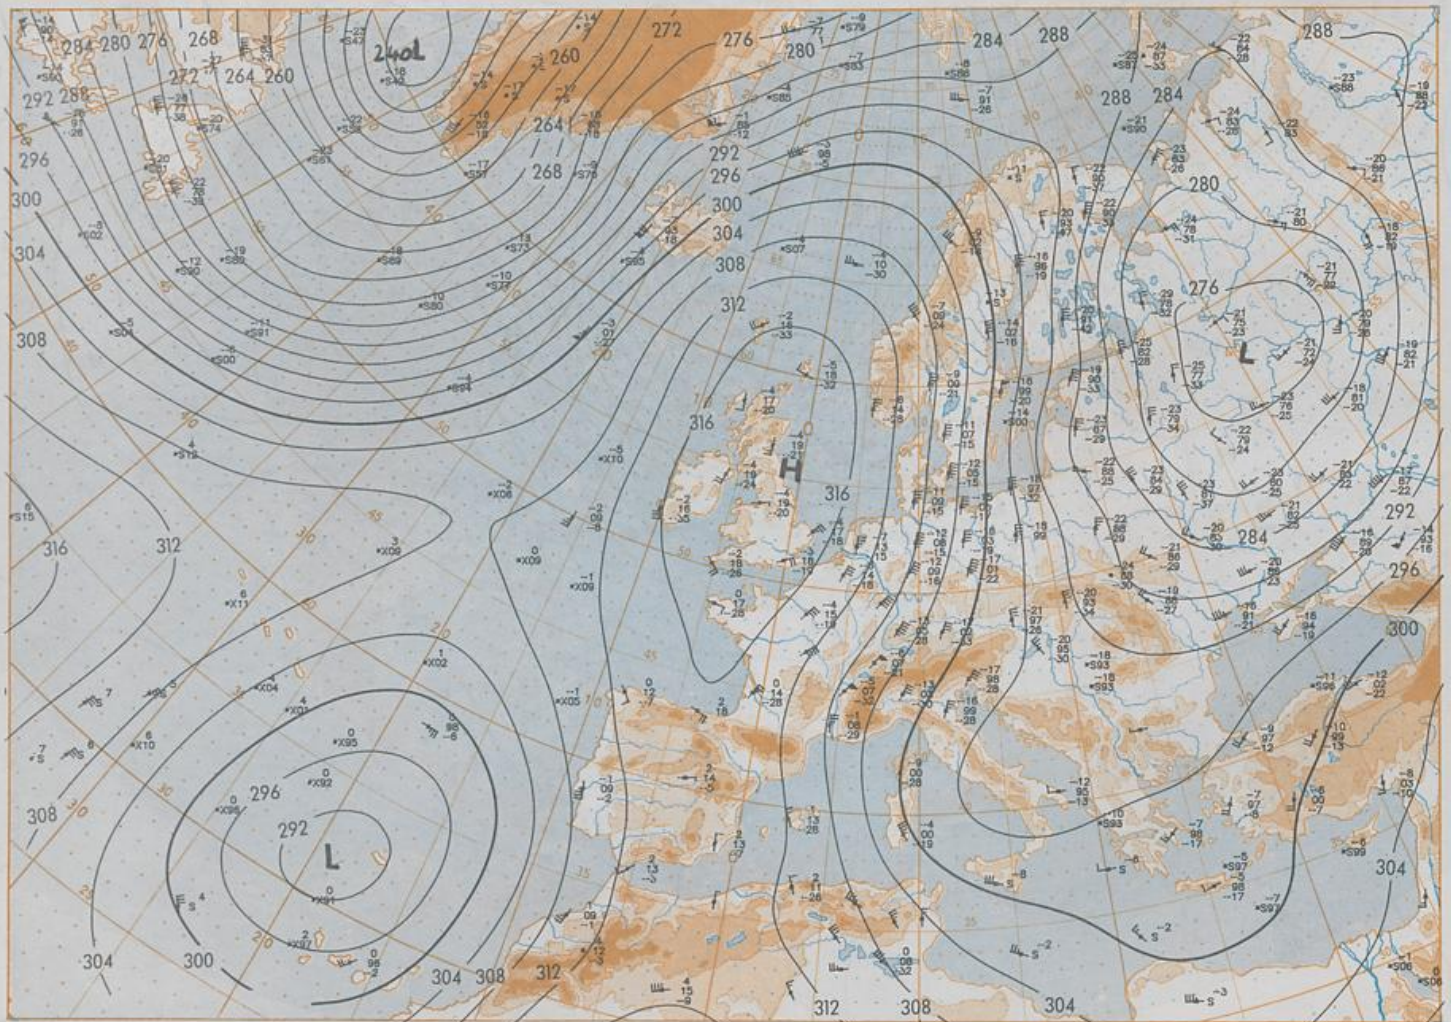

BODEN.  
06-12-91 00 UTC  
DEUTSCHER WETTERDIENST

Streeogr. proj. 1:30 000 000 60°N

Surface chart 00 UTC

Surface chart 12 UTC

Stereogr. proj. 1:60 000 000 60°N

500 hPa 12 UTC

Stereogr. proj. 1:60 000 000 60°N

1-5  
-16

1-17

Stereogr. proj. 1:30 000 000 in 60°N

850 hPa 12 UTC

700 hPa 12 UTC

Stereogr. proj. 1:30 000 000 in 60°N

500/1000 hPa 12 UTC

300 hPa 12 UTC

Aerological Diagrams 12 UTC

- |                 |                 |                  |                               |                   |                          |
|-----------------|-----------------|------------------|-------------------------------|-------------------|--------------------------|
| 01241 Orland    | 03774 Crawley   | 07145 Trappes    | 09393 Lindenberg              | 11035 Wien        | 16245 Roma               |
| 01384 Oslo      | 03808 Camborne  | 07481 Lyon       | 09548 Meiningen               | 11520 Praha-Libus | 16320 Brindisi           |
| 01415 Stavanger | 03920 Long Kesh | 07510 Bordeaux   | 10035 Schleswig               | 12374 Legionowo   | 16716 Athen              |
| 02465 Stockholm | 06181 Kobenhavn | 07645 Nimes      | 10338 Hannover                | 12843 Budapest    | 17062 Istanbul           |
| 02527 Goteborg  | 06260 De Bilt   | 08001 La Coruña  | 10410 Essen                   | 13275 Beograd     | 40179 Bet Dagan / Israel |
| 03005 Lerwick   | 06447 Uccle     | 08221 Madrid     | 10739 Stuttgart               | 15420 Bukarest    |                          |
| 03170 Shanwell  | 06610 Payerne   | 08495 Gibraltar  | 10868 München-Oberschleißheim | 16044 Udine       | 17130 Ankara             |
| 03496 Hemsby    | 07110 Brest     | 09184 Greifswald |                               | 16080 Milano      | 60250 Agadir             |