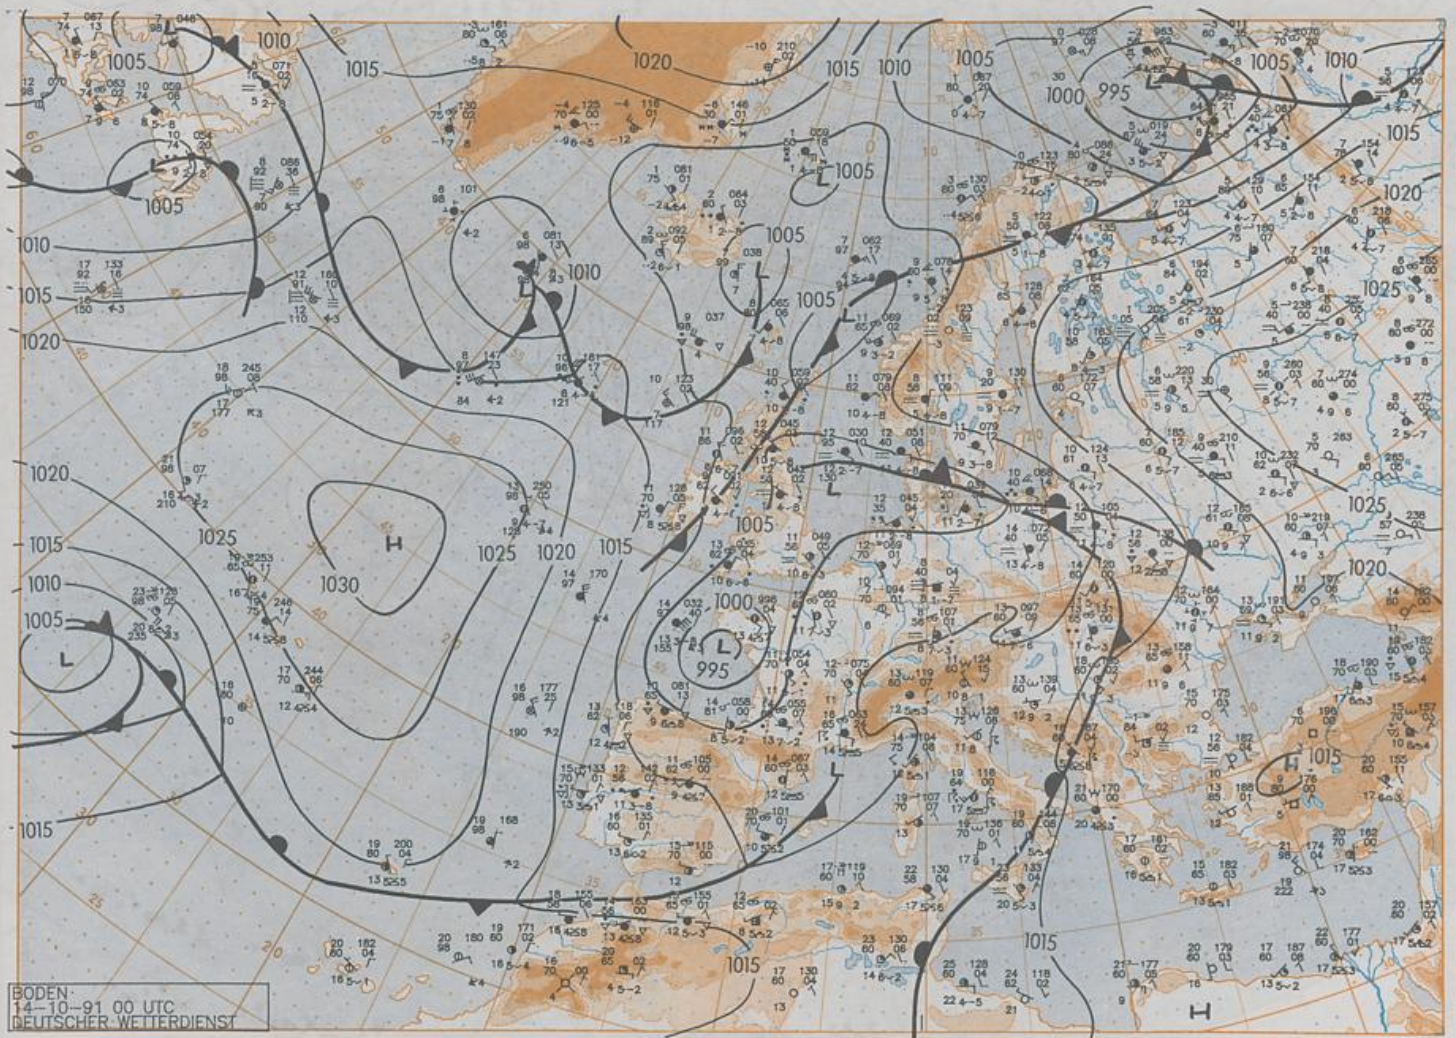

287

Inhalt	Content	Contenu	Contenido
Bodenwetterkarte 00 UTC	Surface chart 00 UTC	Carte de surface à 00 UTC	Análisis en superficie a las 00 UTC
Bodenwetterkarte Nordhemisphäre 12 UTC	Surface chart northern hemisphere 12 UTC	Carte de surface sur l'hémisphère nord à 12 UTC	Análisis en superficie hemisferio norte a las 12 UTC
500 - hPa-Fläche Nordhemisphäre 12 UTC	500 hPa surface northern hemisphere 12 UTC	Surface 500 hPa sur l'hémisphère nord à 12 UTC	Topografía de la superficie de 500 hPa hemisferio norte de las 12 UTC
200 - hPa-Fläche Nordhemisphäre 12 UTC	200 hPa surface northern hemisphere 12 UTC	Surface 200 hPa sur l'hémisphère nord à 12 UTC	Topografía de la superficie de 200 hPa hemisferio norte de las 12 UTC
100 - hPa-Fläche Nordhemisphäre 12 UTC	100 hPa surface northern hemisphere 12 UTC	Surface 100 hPa sur l'hémisphère nord à 12 UTC	Topografía de la superficie de 100 hPa hemisferio norte de las 12 UTC
850 - hPa 12 UTC, 700 hPa 12 UTC	850 hPa 12 UTC, 700 hPa 12 UTC	850 hPa 12 UTC, 700 hPa 12 UTC	850 hPa 12 UTC, 700 hPa 12 UTC
Relative Topographie 500/1000 hPa 12 UTC	Thickness chart 500/1000 hPa 12 UTC	Carte d'épaisseur 500/1000 hPa 12 UTC	Relativa 500/1000 hPa 12 UTC
300 - hPa 12 UTC	300 hPa 12 UTC	300 hPa 12 UTC	300 hPa 12 UTC
Aerologische Diagramme 12 UTC	Aerological diagrams 12 UTC	Diagrammes aérologiques 12 UTC	Diagramas aerológicos 12 UTC

Surface chart 00 UTC

Surface chart 12 UTC

Stereogr. proj. 1:60 000 000 60°N

500 hPa 12 UTC

Stereogr. proj. 1:60 000 000 60°N

200 hPa 12 UTC

Stereographic proj. 1:60 000 000 60°N

100 hPa 12 UTC