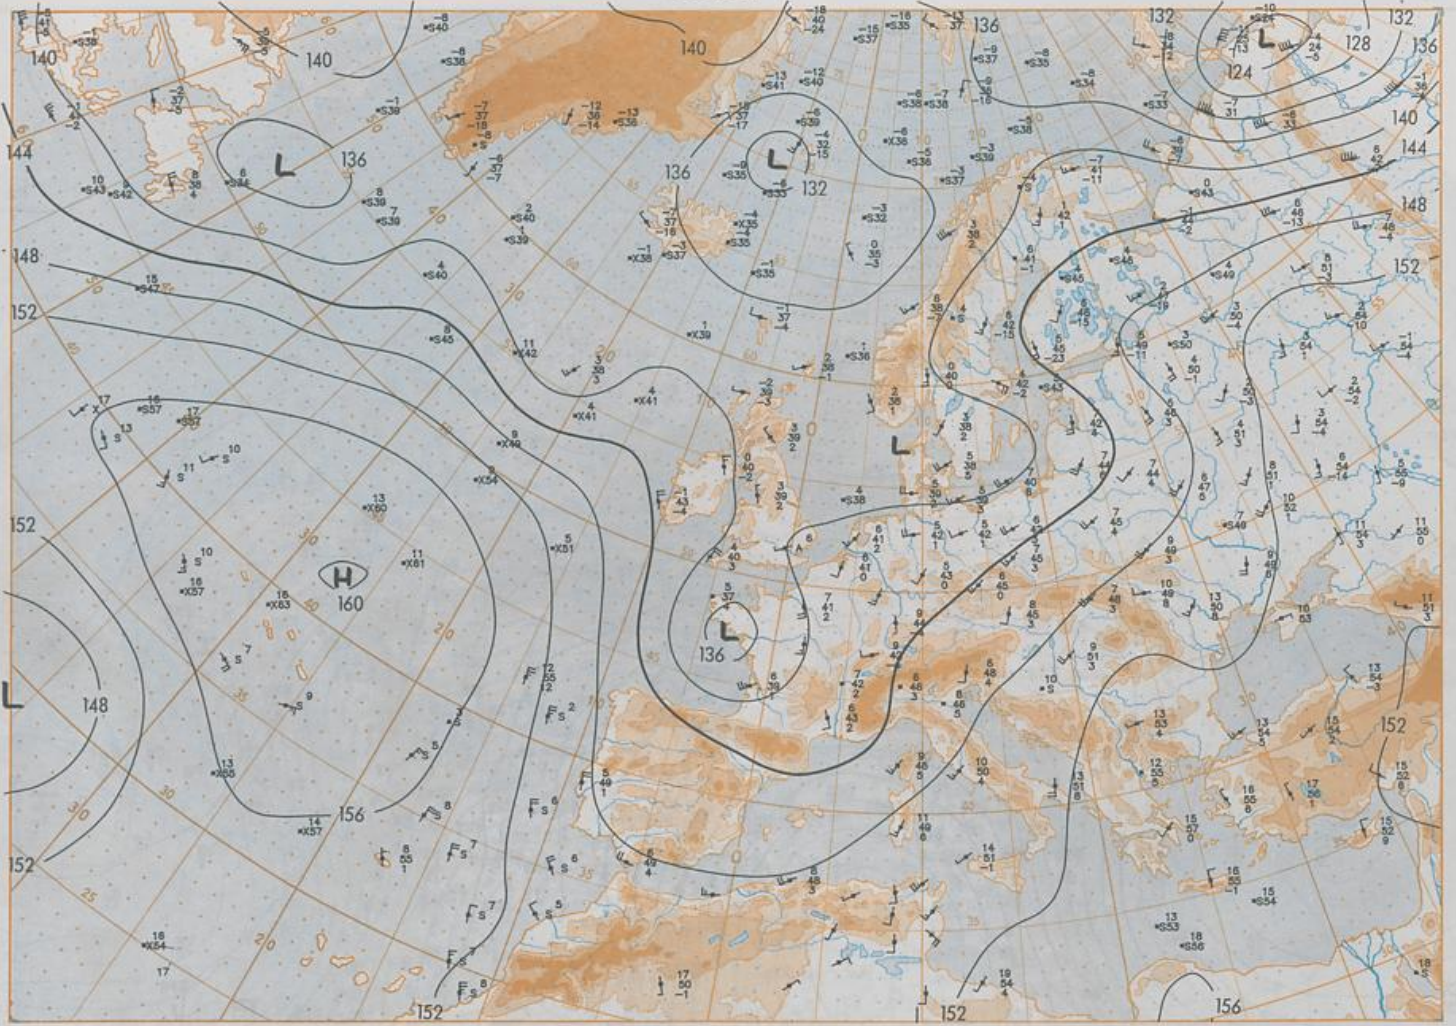

14.10.1991