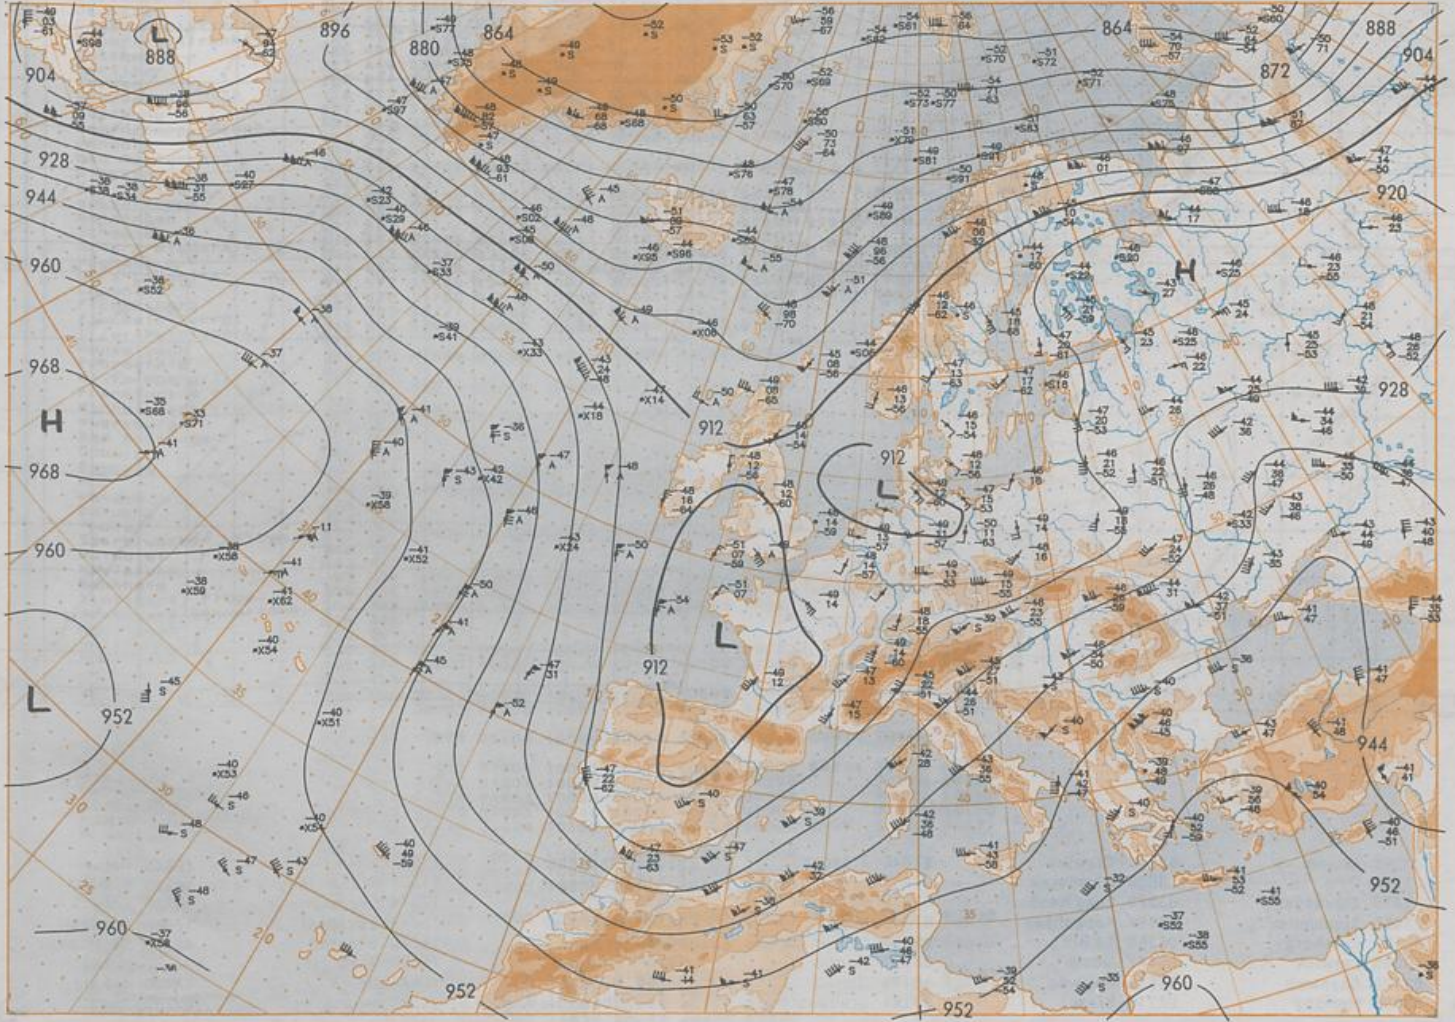

300 hPa 12 UTC