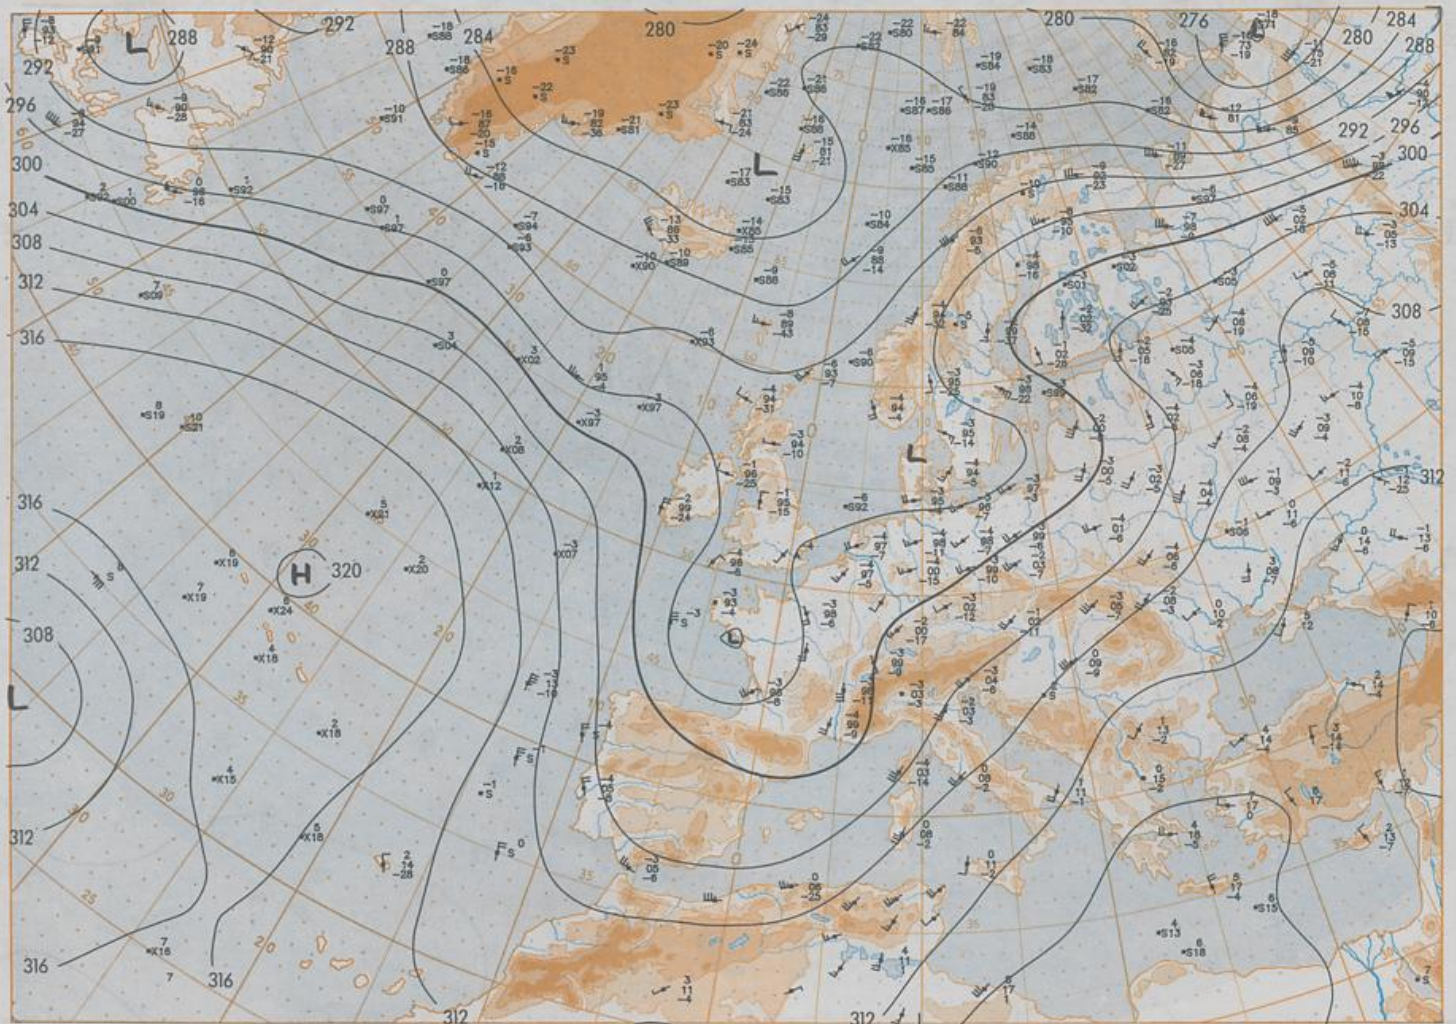

Stereogr. proj. 1:30 000 000 in 60°N

850 hPa 12 UTC