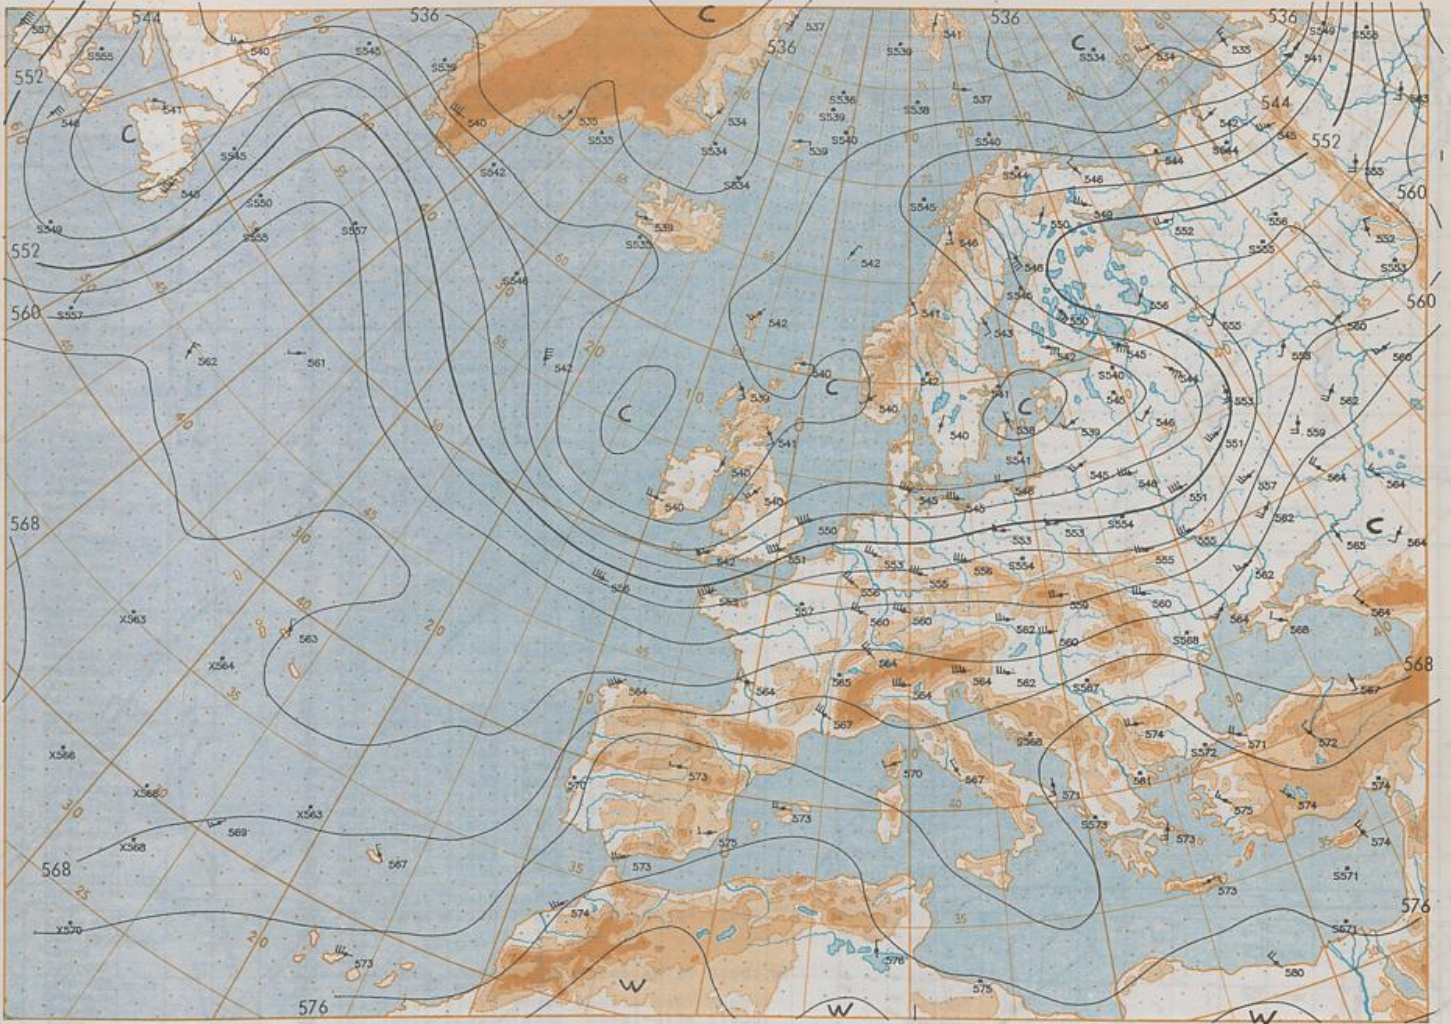

BODEN  
91-06-15 00 UTC  
DEUTSCHER WETTERDIENST

Stereogr. proj. 1:30 000 000 60°N

Surface chart 00 UTC

Surface chart 12 UTC

Stereogr. proj. 1:60 000 000 60°N

500 hPa 12 UTC

Stereogr. proj. 1:60 000 000 60°N

200 hPa 12 UTC

Stereogr. proj. 1:60 000 000 60°N

100 hPa 12 UTC

Stereogr. proj. - 1:60 000 000 60°N

Stereogr. proj. 1:30 000 000 in 60°N

850 hPa 12 UTC

700 hPa 12 UTC

Stereogr. proj. 1:30 000 000 in 60°N

500/1000 hPa 12 UTC

300 hPa 12 UTC

Aerological  
Diagrams  
12 UTC

- |                 |                 |                  |                               |                   |                          |
|-----------------|-----------------|------------------|-------------------------------|-------------------|--------------------------|
| 01241 Orland    | 03774 Crawley   | 07145 Trappes    | 09393 Lindenberg              | 11035 Wien        | 16242 Roma               |
| 01384 Oslo      | 03808 Camborne  | 07481 Lyon       | 09548 Meiningen               | 11520 Praha-Libus | 16320 Brindisi           |
| 01415 Stavanger | 03920 Long Kesh | 07510 Bordeaux   | 10035 Schleswig               | 12374 Legnowo     | 17062 Athen              |
| 02465 Stockholm | 06181 Kobenhavn | 07645 Nimes      | 10338 Hannover                | 12843 Budapest    | 17062 Istanbul           |
| 02527 Goteborg  | 06260 De Bilt   | 08001 La Coruña  | 10410 Essen                   | 13275 Beograd     | 40179 Bet Dagan / Israel |
| 03005 Lerwick   | 06447 Uccle     | 08221 Madrid     | 10739 Stuttgart               | 15420 Bukarest    |                          |
| 03170 Shanwell  | 06610 Payerne   | 08495 Gibraltar  | 10868 München-Oberschleißheim | 16044 Udine       |                          |
| 03496 Hemsby    | 07110 Brest     | 09184 Greifswald |                               | 16080 Milano      | C7L Ship "L"             |