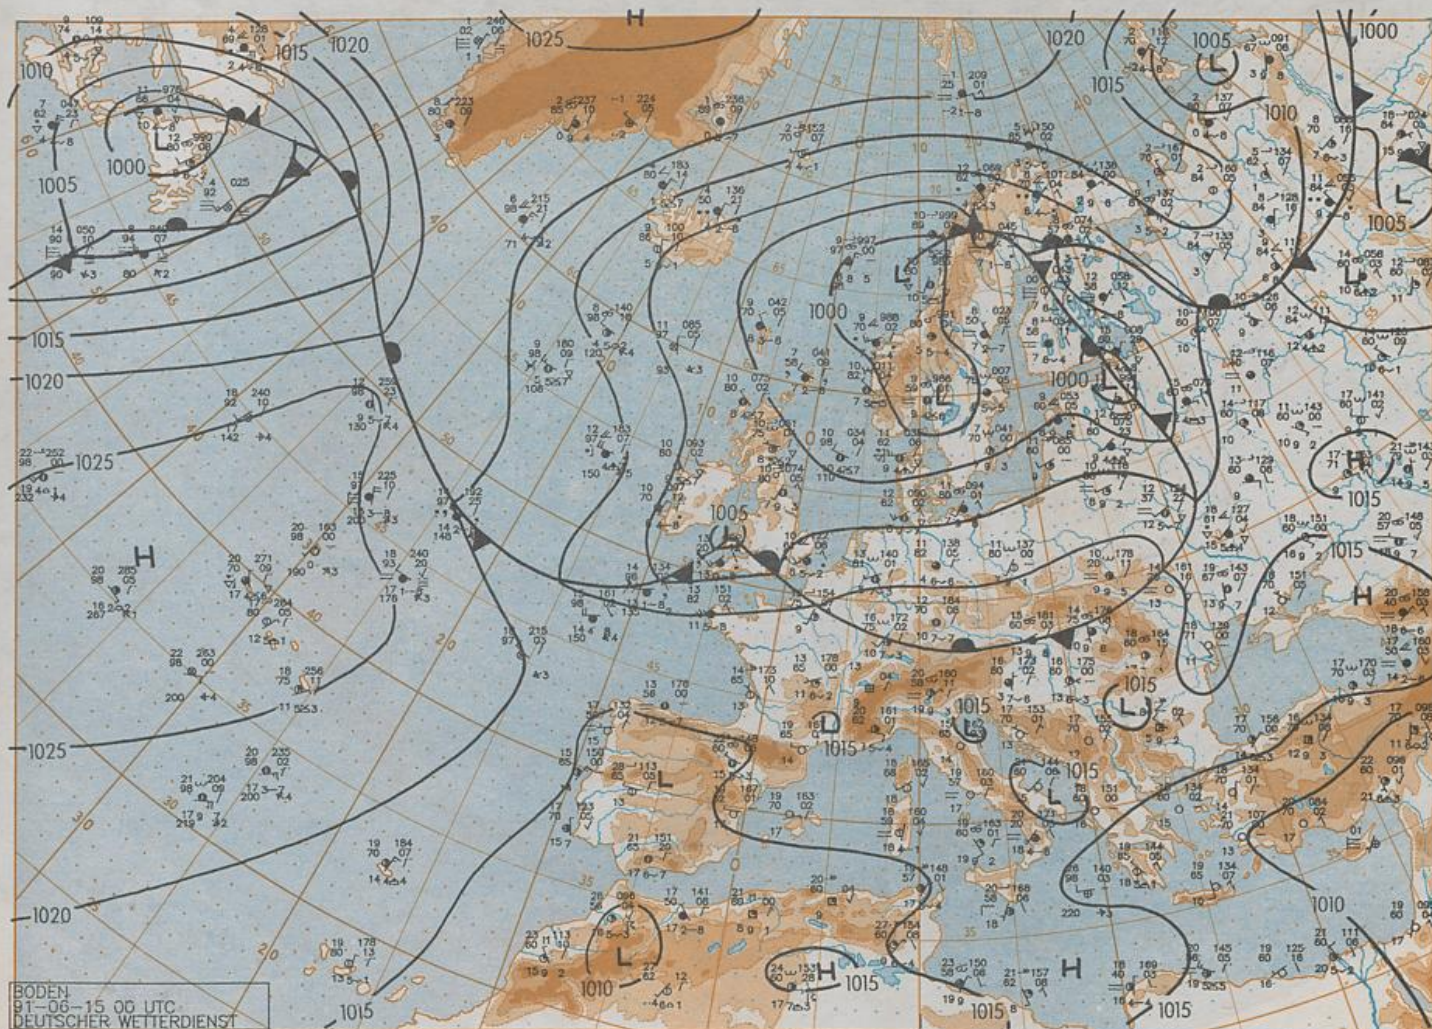

BODEN  
91-06-15 00 UTC  
DEUTSCHER WETTERDIENST

Stereogr. proj. 1:30 000 000 60°N

Surface chart 00 UTC

Surface chart 12 UTC

Stereogr. proj. 1:60 000 000 60°N

500 hPa 12 UTC

Stereogr. proj. 1:60 000 000 60°N

500/1000 hPa 12 UTC

300 hPa 12 UTC

Aerological  
Diagrams  
12 UTC

- |                 |                 |                  |                               |                   |                          |
|-----------------|-----------------|------------------|-------------------------------|-------------------|--------------------------|
| 01241 Orland    | 03774 Crawley   | 07145 Trappes    | 09393 Lindenberg              | 11035 Wien        | 16242 Roma               |
| 01384 Oslo      | 03808 Camborne  | 07481 Lyon       | 09548 Meiningen               | 11520 Praha-Libus | 16320 Brindisi           |
| 01415 Stavanger | 03920 Long Kesh | 07510 Bordeaux   | 10035 Schleswig               | 12374 Legnowo     | 17062 Athen              |
| 02465 Stockholm | 06181 Kobenhavn | 07645 Nimes      | 10338 Hannover                | 12843 Budapest    | 17062 Istanbul           |
| 02527 Goteborg  | 06260 De Bilt   | 08001 La Coruña  | 10410 Essen                   | 13275 Beograd     | 40179 Bet Dagan / Israel |
| 03005 Lerwick   | 06447 Uccle     | 08221 Madrid     | 10739 Stuttgart               | 15420 Bukarest    |                          |
| 03170 Shanwell  | 06610 Payerne   | 08495 Gibraltar  | 10868 München-Oberschleißheim | 16044 Udine       |                          |
| 03496 Hemsby    | 07110 Brest     | 09184 Greifswald |                               | 16080 Milano      | C7L Ship "L"             |