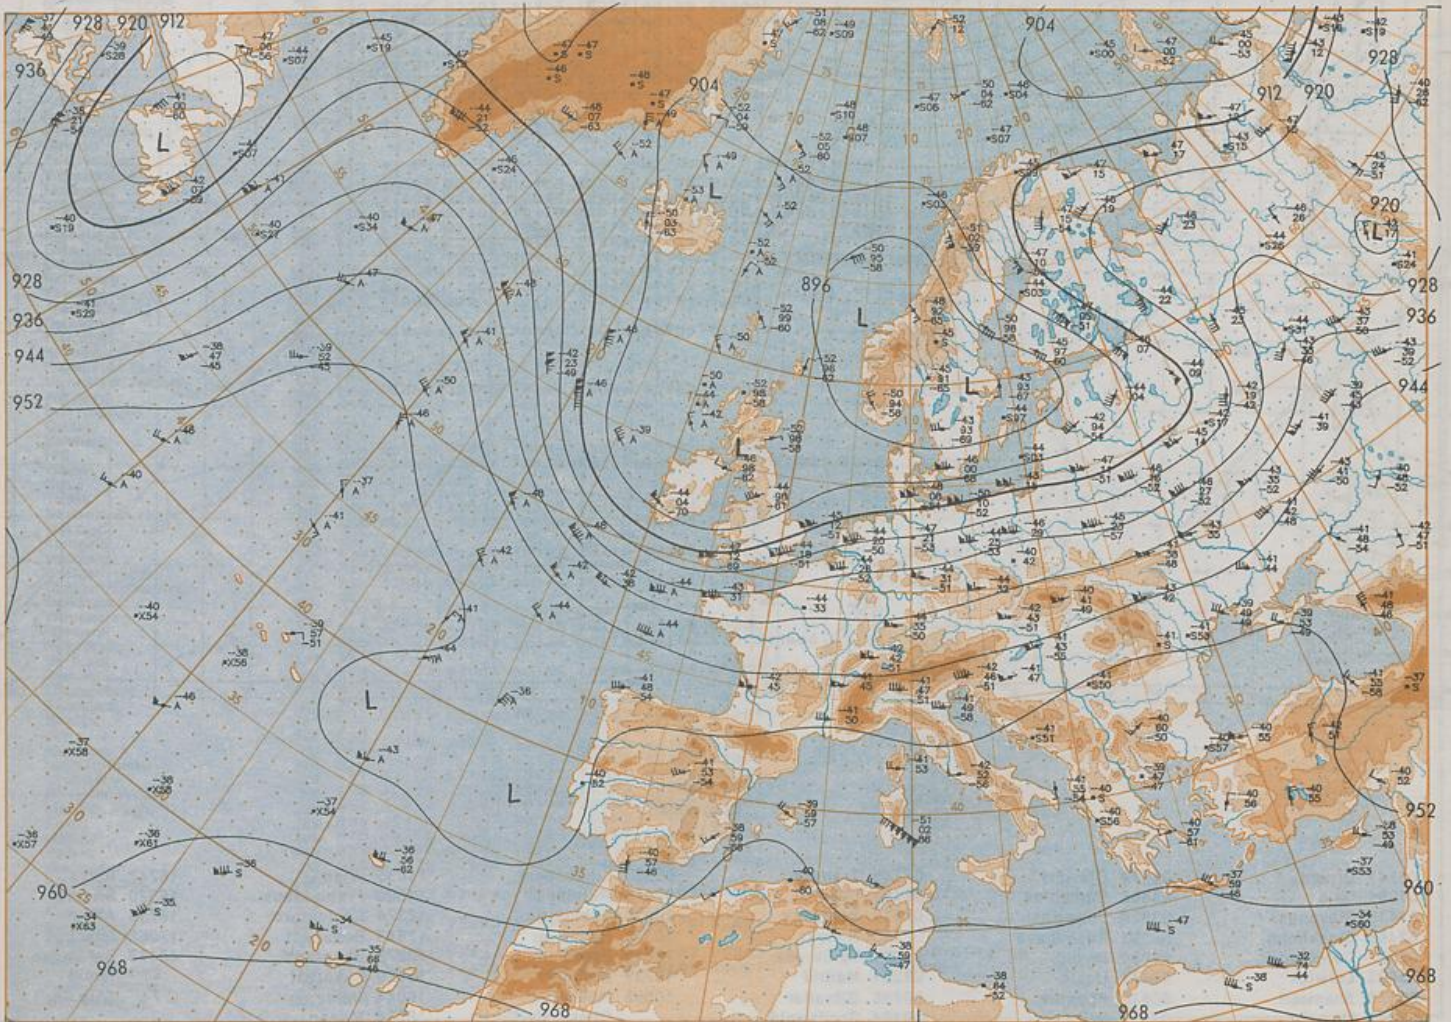

BODEN  
91-06-15 00 UTC  
DEUTSCHER WETTERDIENST

Stereogr. proj. 1:30 000 000 60°N

Surface chart 00 UTC

Surface chart 12 UTC

Stereogr. proj. 1:60 000 000 60°N

500 hPa 12 UTC

Stereogr. proj. 1:60 000 000 60°N

200 hPa 12 UTC

Stereogr. proj. 1:60 000 000 60°N

100 hPa 12 UTC

Stereogr. proj. - 1:60 000 000 60°N

Stereogr. proj. 1:30 000 000 in 60°N

850 hPa 12 UTC

700 hPa 12 UTC

Stereogr. proj. 1:30 000 000 in 60°N

500/1000 hPa 12 UTC

300 hPa 12 UTC

Aerological  
Diagrams  
12 UTC

- |                 |                 |                  |                               |                   |                          |
|-----------------|-----------------|------------------|-------------------------------|-------------------|--------------------------|
| 01241 Orland    | 03774 Crawley   | 07145 Trappes    | 09393 Lindenberg              | 11035 Wien        | 16242 Roma               |
| 01384 Oslo      | 03808 Camborne  | 07481 Lyon       | 09548 Meiningen               | 11520 Praha-Libus | 16320 Brindisi           |
| 01415 Stavanger | 03920 Long Kesh | 07510 Bordeaux   | 10035 Schleswig               | 12374 Legnowo     | 17062 Athen              |
| 02465 Stockholm | 06181 Kobenhavn | 07645 Nimes      | 10338 Hannover                | 12843 Budapest    | 17062 Istanbul           |
| 02527 Goteborg  | 06260 De Bilt   | 08001 La Coruña  | 10410 Essen                   | 13275 Beograd     | 40179 Bet Dagan / Israel |
| 03005 Lerwick   | 06447 Uccle     | 08221 Madrid     | 10739 Stuttgart               | 15420 Bukarest    |                          |
| 03170 Shanwell  | 06610 Payerne   | 08495 Gibraltar  | 10868 München-Oberschleißheim | 16044 Udine       |                          |
| 03496 Hemsby    | 07110 Brest     | 09184 Greifswald |                               | 16080 Milano      | C7L Ship "L"             |