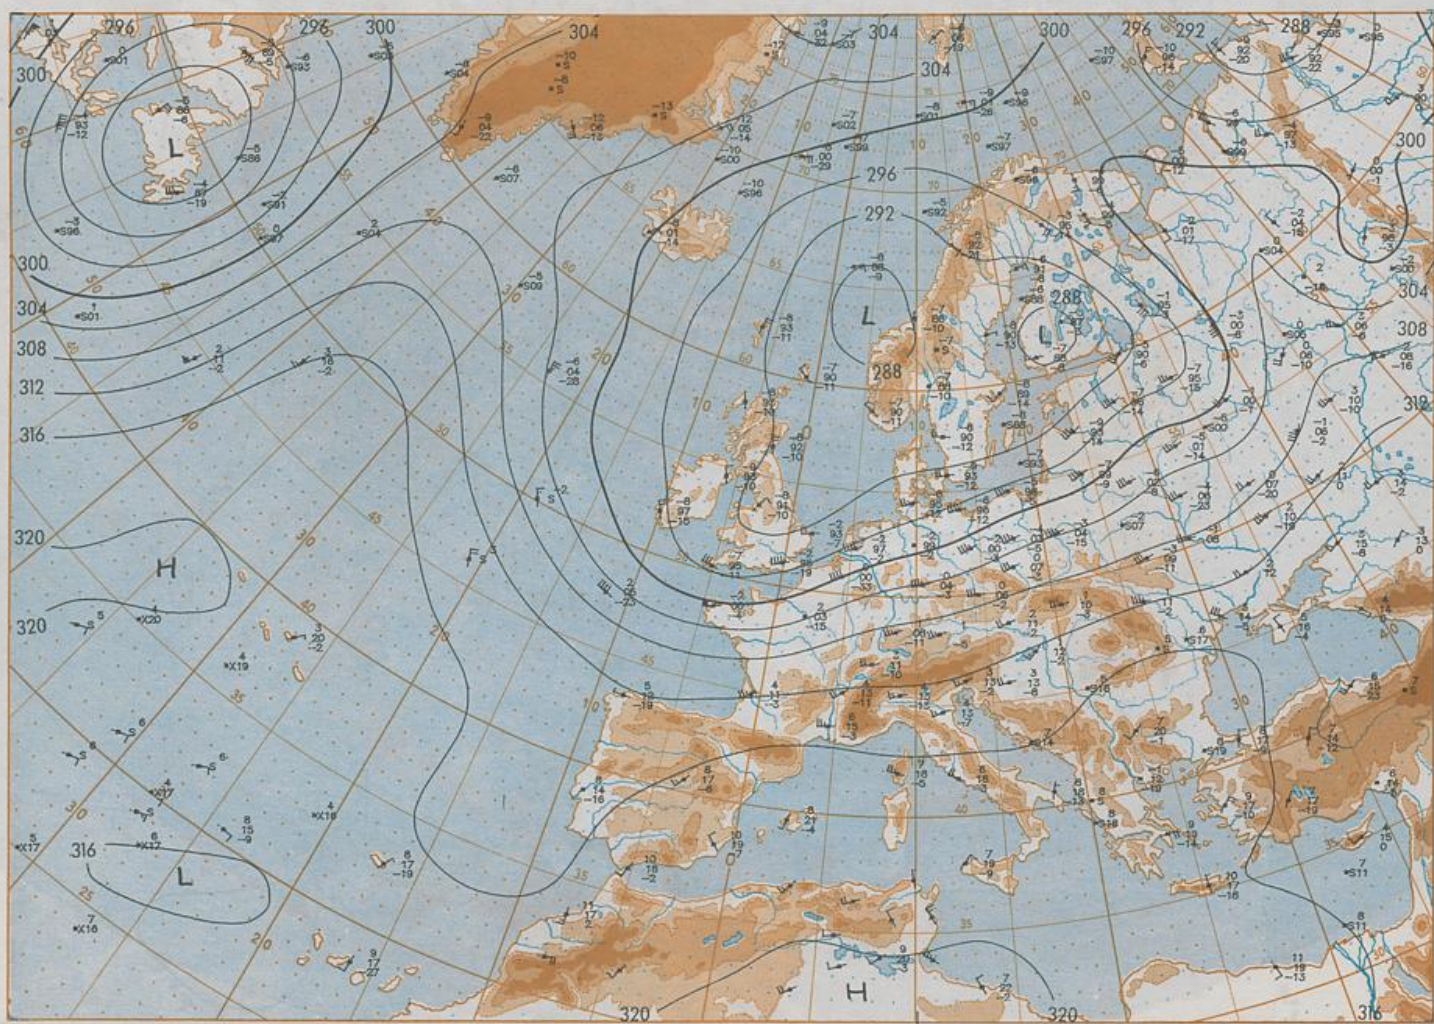

BODEN  
91-06-15 00 UTC  
DEUTSCHER WETTERDIENST

Stereogr. proj. 1:30 000 000 60°N

Surface chart 00 UTC

Surface chart 12 UTC

Stereogr. proj. 1:60 000 000 60°N

500 hPa 12 UTC

Stereogr. proj. 1:60 000 000 60°N

200 hPa 12 UTC

Stereogr. proj. 1:60 000 000 60°N

100 hPa 12 UTC

Stereogr. proj. - 1:60 000 000 60°N

Stereogr. proj. 1:30 000 000 in 60°N

850 hPa 12 UTC

700 hPa 12 UTC

Stereogr. proj. 1:30 000 000 in 60°N

500/1000 hPa 12 UTC

300 hPa 12 UTC

Aerological  
Diagrams  
12 UTC

- |                 |                 |                  |                               |                   |                          |
|-----------------|-----------------|------------------|-------------------------------|-------------------|--------------------------|
| 01241 Orland    | 03774 Crawley   | 07145 Trappes    | 09393 Lindenberg              | 11035 Wien        | 16242 Roma               |
| 01384 Oslo      | 03808 Camborne  | 07481 Lyon       | 09548 Meiningen               | 11520 Praha-Libus | 16320 Brindisi           |
| 01415 Stavanger | 03920 Long Kesh | 07510 Bordeaux   | 10035 Schleswig               | 12374 Legnowo     | 17062 Athen              |
| 02465 Stockholm | 06181 Kobenhavn | 07645 Nimes      | 10338 Hannover                | 12843 Budapest    | 17062 Istanbul           |
| 02527 Goteborg  | 06260 De Bilt   | 08001 La Coruña  | 10410 Essen                   | 13275 Beograd     | 40179 Bet Dagan / Israel |
| 03005 Lerwick   | 06447 Uccle     | 08221 Madrid     | 10739 Stuttgart               | 15420 Bukarest    |                          |
| 03170 Shanwell  | 06610 Payerne   | 08495 Gibraltar  | 10868 München-Oberschleißheim | 16044 Udine       |                          |
| 03496 Hemsby    | 07110 Brest     | 09184 Greifswald |                               | 16080 Milano      | C7L Ship "L"             |